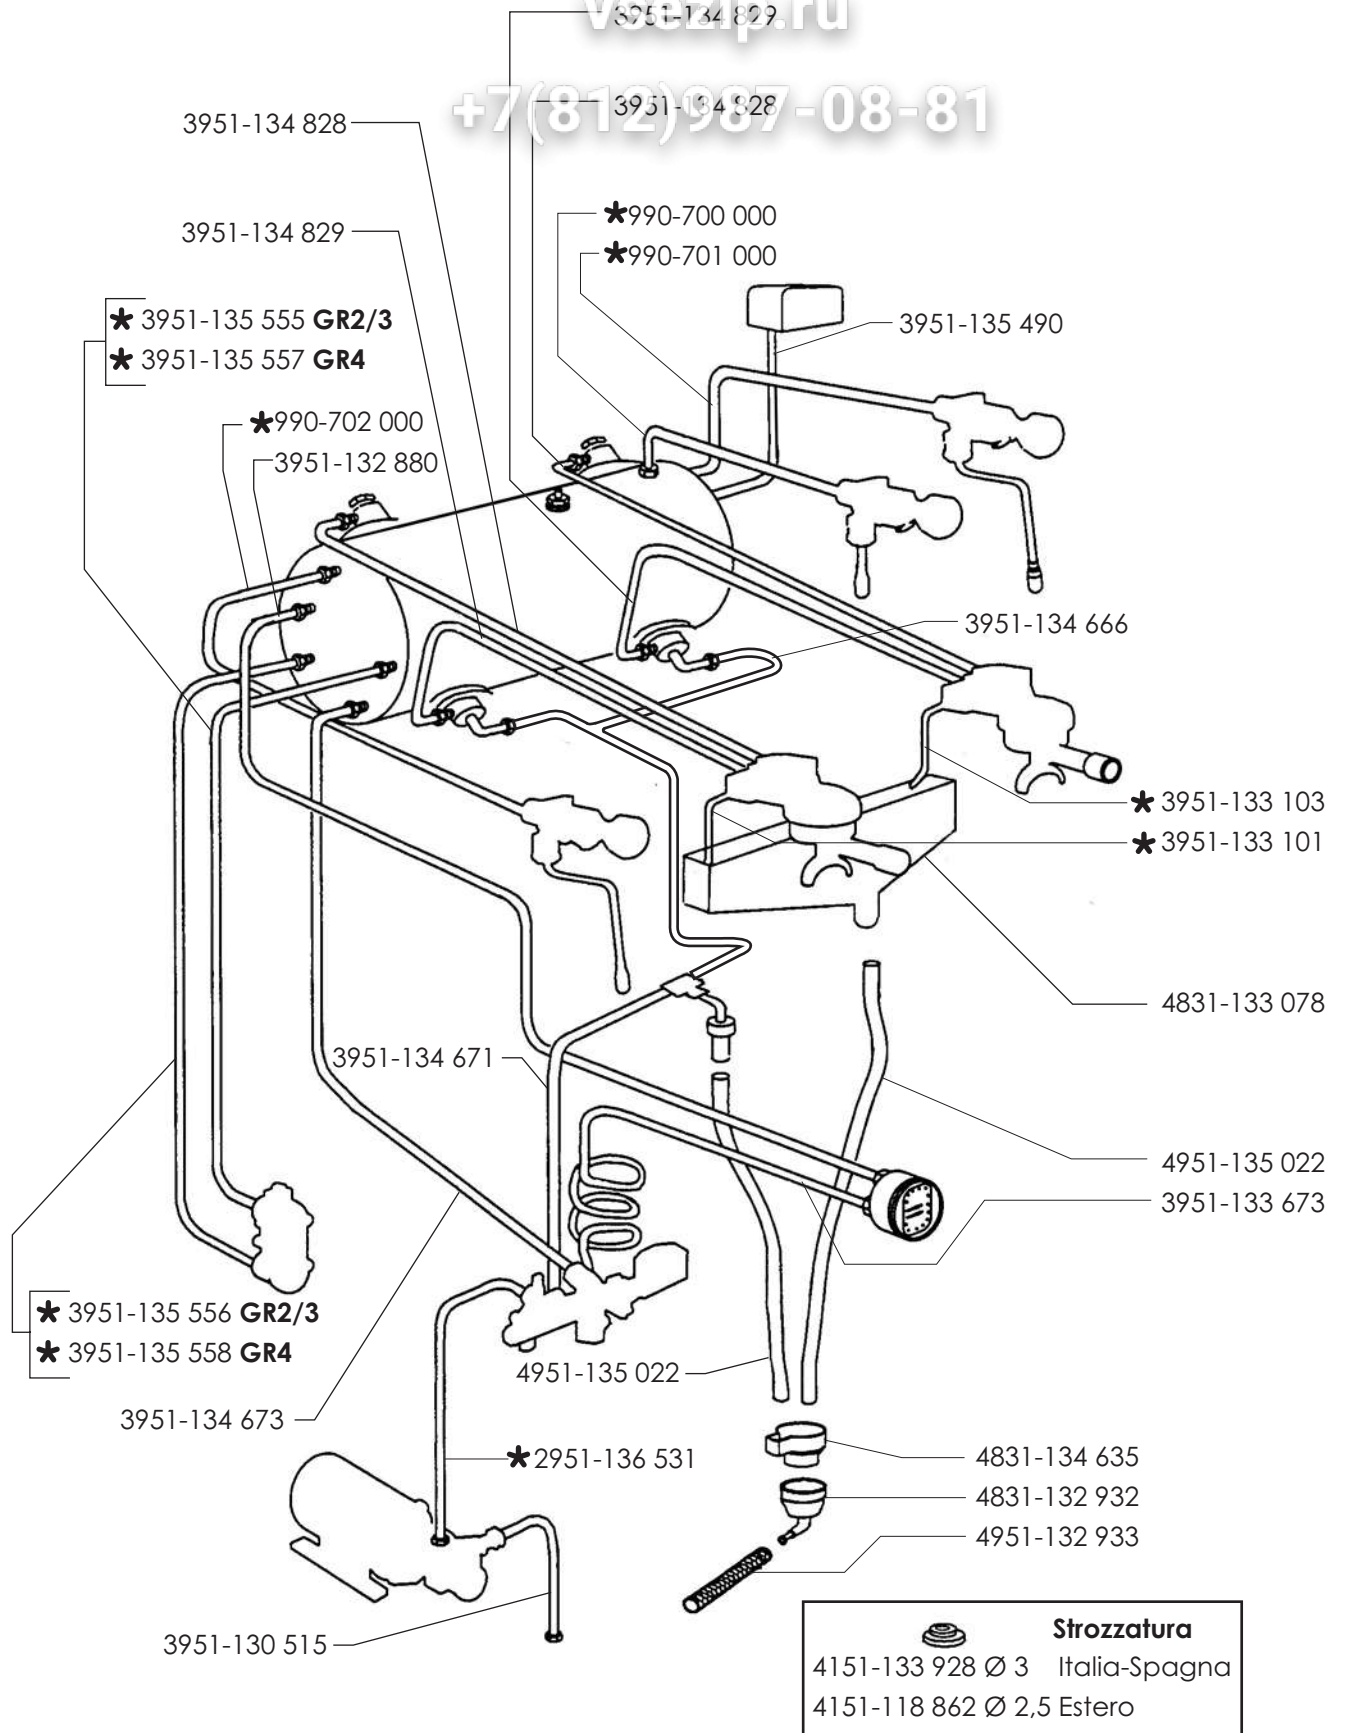

TUBAZIONI - TUBES - PIPING
ROHRE - TUBOS - TUBOS

Зип Общепи

E98 President S

vsezip.ru

+7(812)987-08-81

Valido dalla matricola n.°
Valable à partir du matricule n.°
Valid from No. - Gültig ab der Abkenn.-Nr. - Valido a partir de la matricula n.°

* Particolare nuovo o modificato - Pièce nouvelle ou modifiée - New or modified part
Neues oder geändertes teil - Particular nuevo o modificado

03 - 08

Edizione del
Edition du
Edition of
Ausgabe vom
Edición del

9807

TAB.