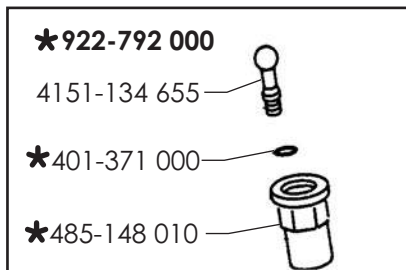

03 - 08

Edizione del
 Edition du
 Edition of
 Ausgabe vom
 Edición del

9803-1A

TAB.

VAPORE / STEAM
2221-135 023

ACQUA / WATER
2221-134 925

MONTALATTE / MILKFROTHER

*** 0390-070 133**