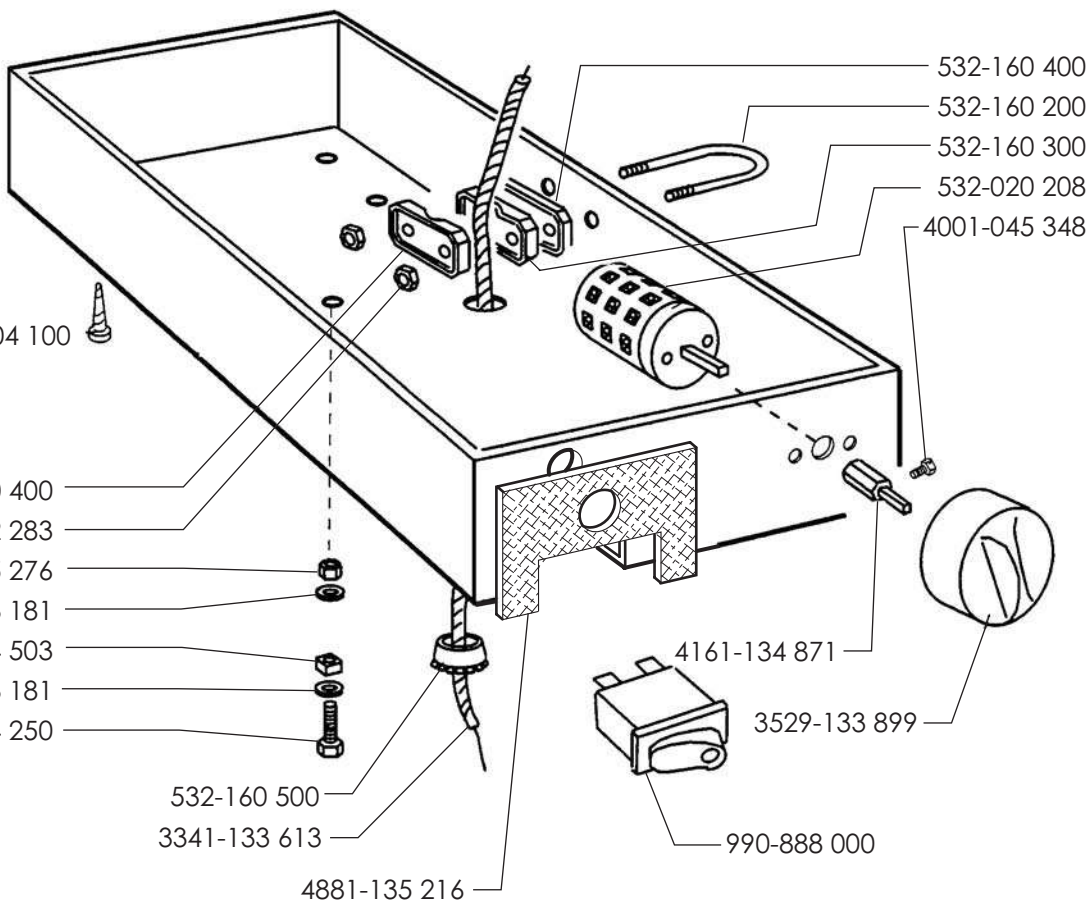

501-804 100

532-160 400

4031-052 283

4041-043 276

4041-043 181

4031-134 503

4041-043 181

502-604 250

532-160 500

3341-133 613

4881-135 216

532-160 400

532-160 200

532-160 300

532-020 208

4001-045 348

4161-134 871

3529-133 899

990-888 000

Valido dalla matricola n.°
Valable à partir du matricule n.°
Valid from No. - Gültig ab der Abkenn.-Nr. - Valido a partir de la matricula n.°

* Particolare nuovo o modificato - Piéce nouvelle ou modifiée - New or modified part
Neues oder geändertes teil - Particular nuevo o modificado

03 - 08

Edizione del
Edition du
Edition of
Ausgabe vom
Edición del

9808-1A

TAB.