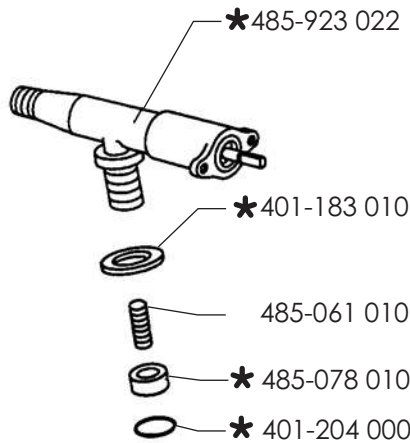

VAPORE / STEAM
2221-135 023