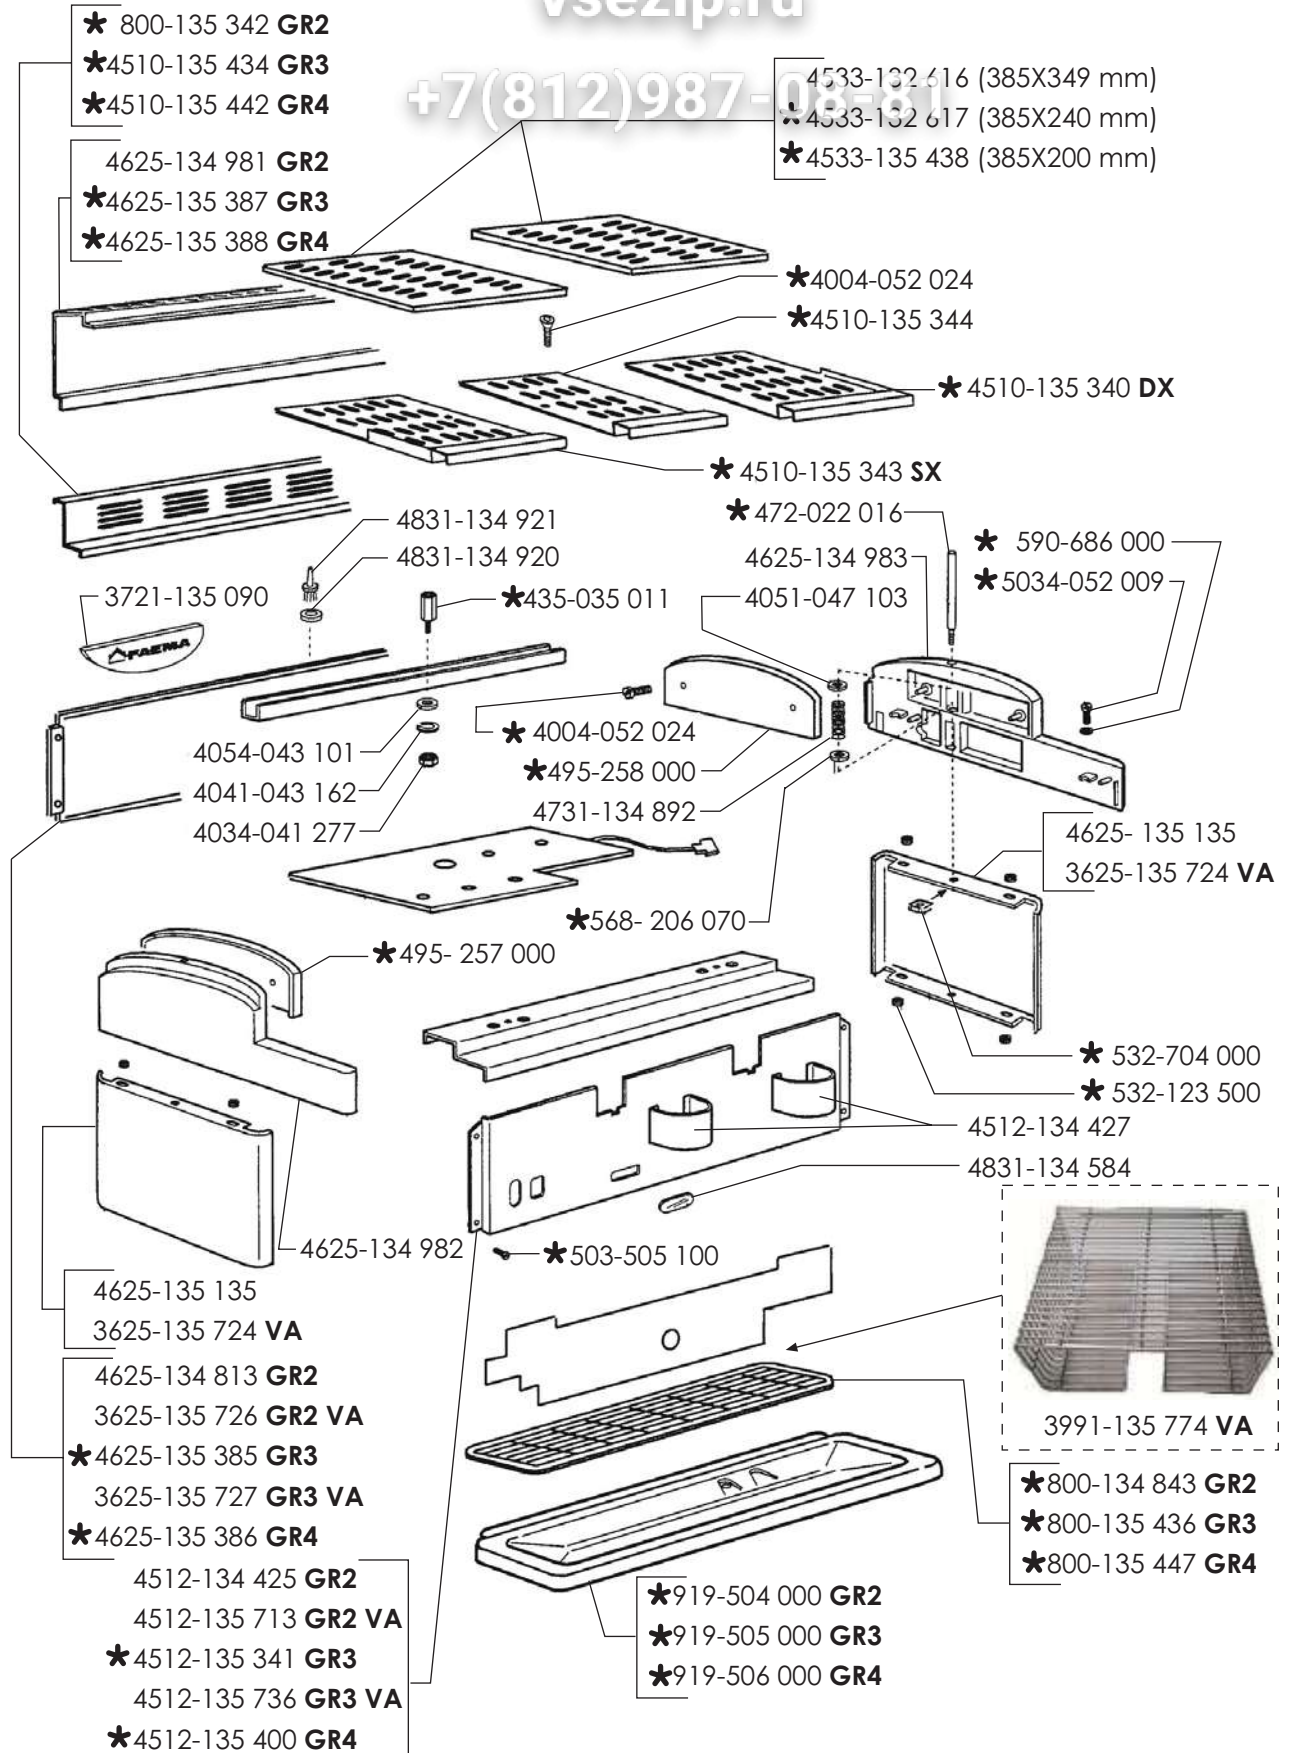

vsezip.ru

+7(812)987-08-81