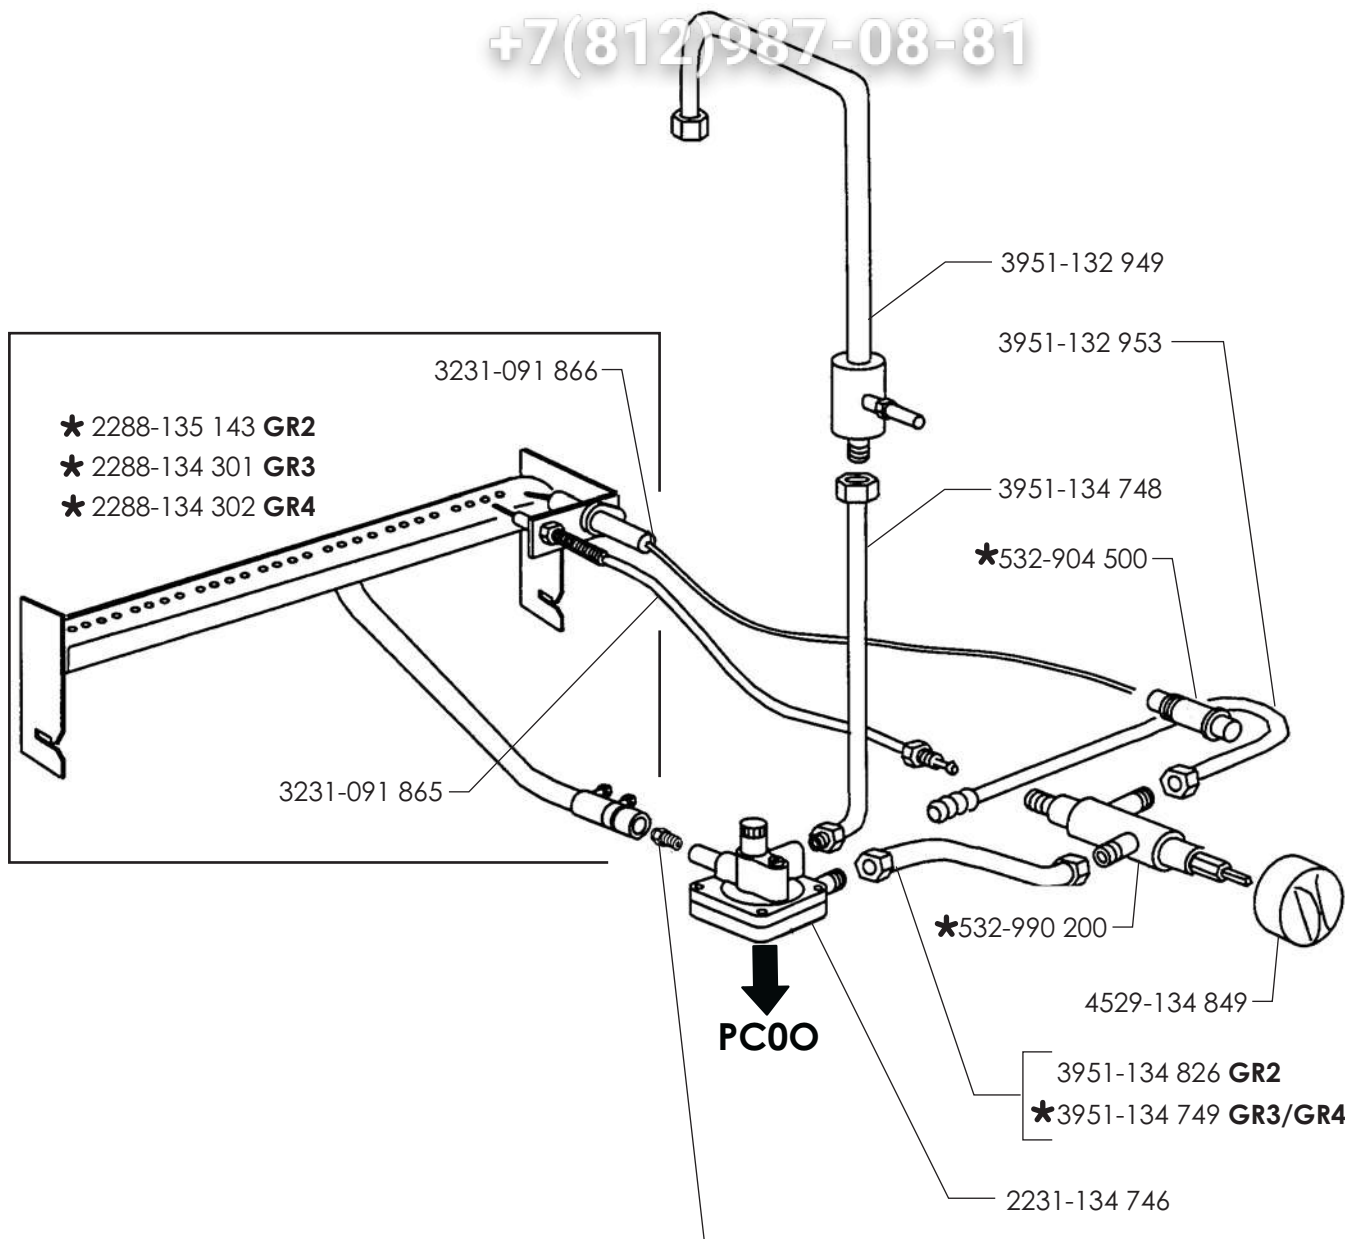

AUTOREGOLATORE GAS - AUTOREGULATEUR GAZ
 AUTOMATIC GAS REGULATOR - ГАЗ РЕГУЛЯТОР
 AUTOREGOLADOR GAS

E78 President A/S

vsezip.ru

+7(812)987-08-81

TABELLA UGELLI

		Gas di città G 110	Gas liquido G 30	Gas metano G 20
GR2	4161-134 309	Ø 1,85	=	=
	* 532-901 400	=	Ø 0,70	=
	* 532-901 600	=	=	Ø 1,00
GR3	*4161-134 312	Ø 2,40	=	=
	*4161-134 313	=	Ø 0,85	=
	* 532-901 800	=	=	Ø 1,20
GR4	*4161-134 586	Ø 3,00	=	=
	* 532-901 600	=	Ø 1,00	=
	*4161-134 314	=	=	Ø 1,30