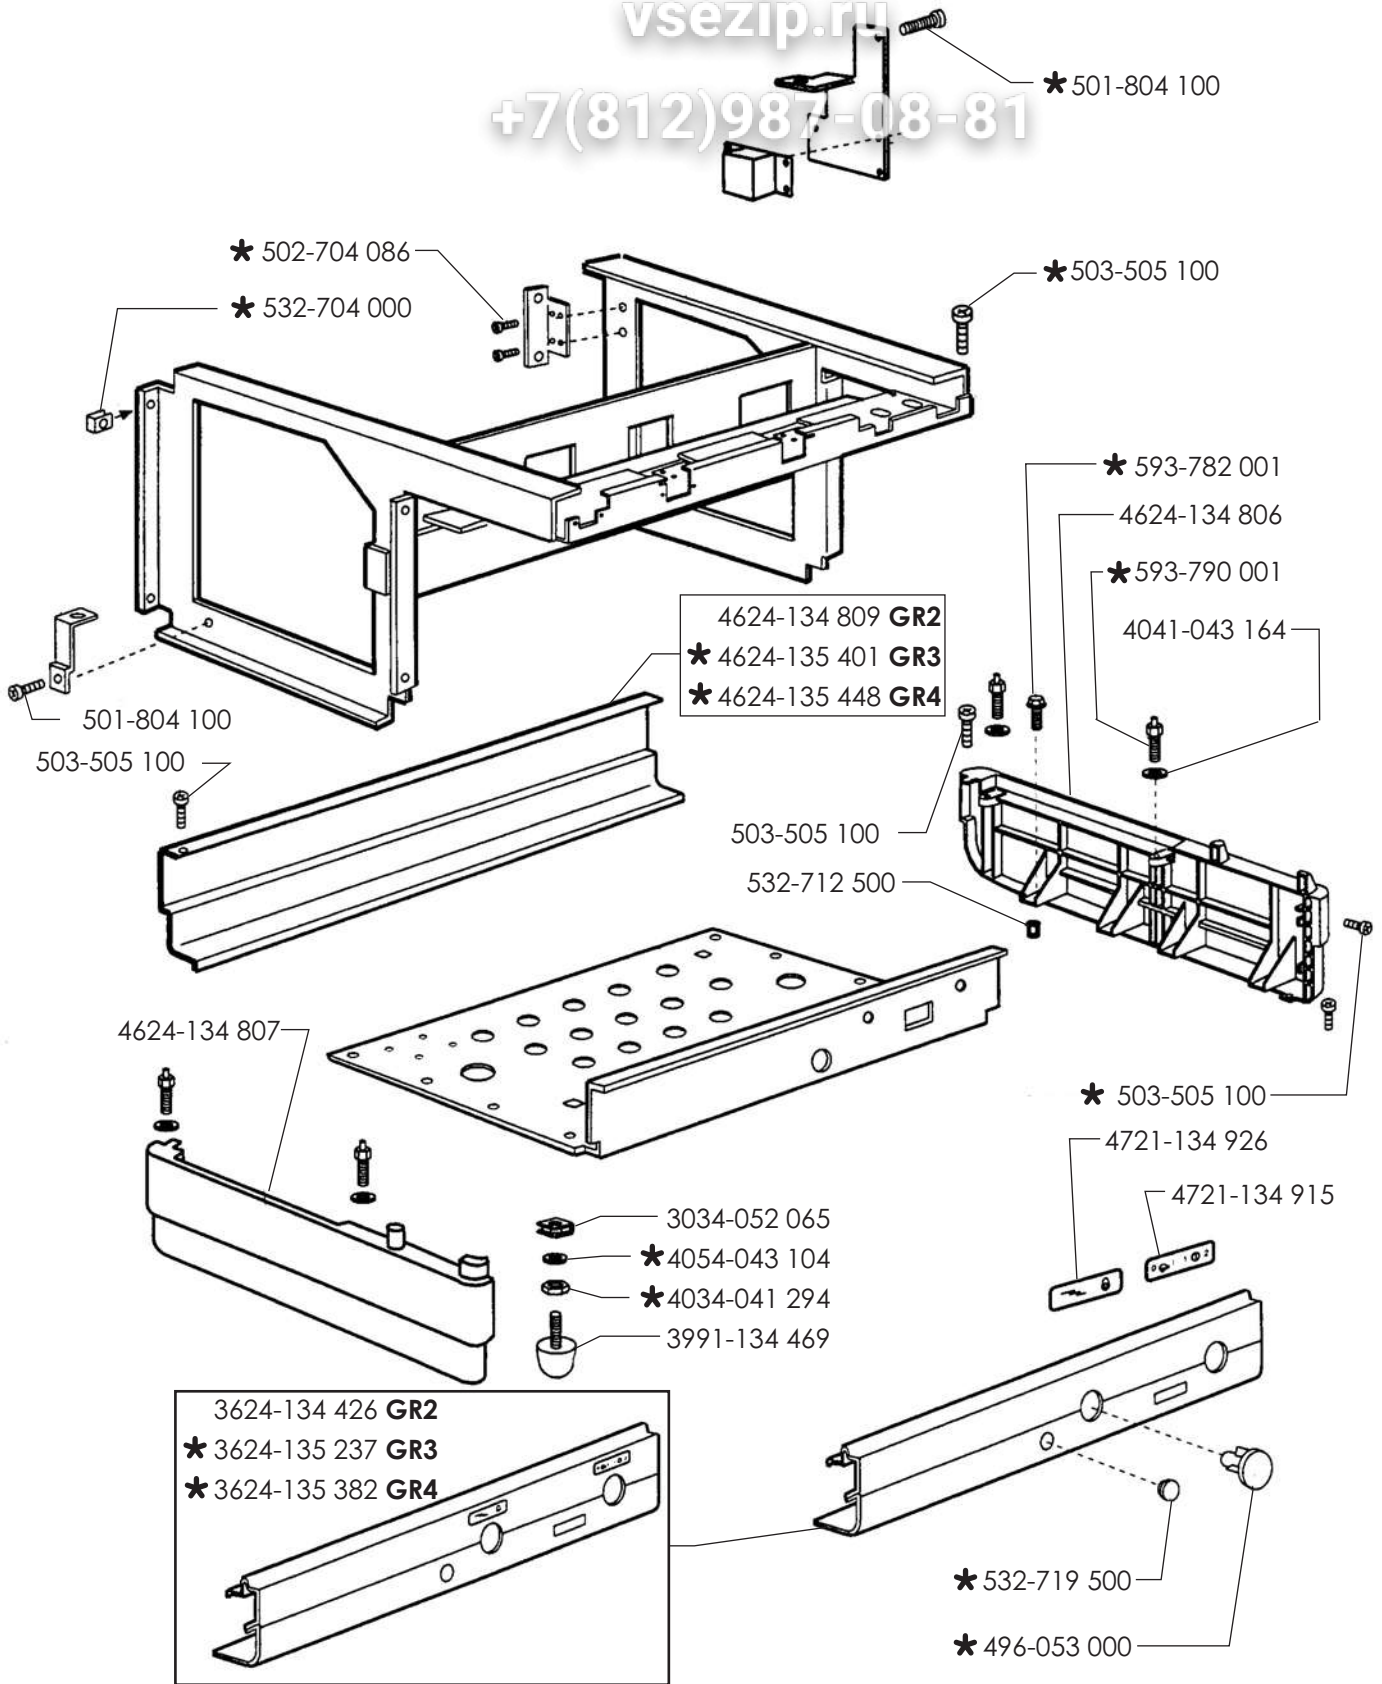

zip.ru

+7(812)987-08-81

TAB.	
9801-1	CARROZZERIA - CARROSSERIE - COACHWORK - KAROSSERIE - CARROCERIA - ESTRUTURA E98 PRESIDENT A/S
9801-1A	CARROZZERIA - CARROSSERIE - COACHWORK - KAROSSERIE - CARROCERIA - ESTRUTURA E98 PRESIDENT RESTYLING A/S
9802-1	CARROZZERIA - CARROSSERIE - COACHWORK - KAROSSERIE - CARROCERIA - ESTRUTURA E98 PRESIDENT A/S
9802-1A	CARROZZERIA - CARROSSERIE - COACHWORK - KAROSSERIE - CARROCERIA - ESTRUTURA E98 PRESIDENT RESTYLING A/S
9803-1	PULSANTIERA - PLATINE A BOUTONS - PUSH BUTTON STRIP - TASTATUR - PLACA DA PULSADORES E98 PRESIDENT A/S
9803-1A	PULSANTIERA - PLATINE A BOUTONS - PUSH BUTTON STRIP - TASTATUR - PLACA DA PULSADORES E98 PRESIDENT RESTYLING A/S
9804-1	RUBINETTI - ROBINETES - COCKS - HAEBNE - GRIFOS -TORNEIRA E98 PRESIDENT A/S E98 PRESIDENT RESTYLING A/S
9805	AUTOREGOLATORE GAS - AUTOREGULATEUR GAZ - AUTOMATIC GAS REGULATOR - GAS REGLER - AUTOREGULADOR GAS E98 PRESIDENT A/S
9806	TUBAZIONI -TUBES - PIPING - ROHRE - TUBOS -TUBOS E98 PRESIDENT A
9806-A	TUBAZIONI -TUBES - PIPING - ROHRE - TUBOS -TUBOS E98 PRESIDENT RESTYLING A
9807	TUBAZIONI -TUBES - PIPING - ROHRE - TUBOS -TUBOS E98 PRESIDENT S
9807-A	TUBAZIONI -TUBES - PIPING - ROHRE - TUBOS -TUBOS E98 PRESIDENT RESTYLING S
9808	SCATOLA ELETTRICA - BOITE ELECTRIQUE - SWITCH BOX SCHALKASTEN - CAJA ELÉCTRICA E98 PRESIDENT A/S
9808-1A	SCATOLA ELETTRICA - BOITE ELECTRIQUE - SWITCH BOX SCHALKASTEN - CAJA ELÉCTRICA E98 PRESIDENT RESTYLING A/S
9809	VALVOLE CON AUTOLIVELLO - VANNES AVEC ENTREE D'EAU AUTOM. - VALVE WITH SELF LEVEL - VENTIL MIT AUTOM. WASSERSTAND - VALVULAS CON AUTONIVEL E98 PRESIDENT RESTYLING A/S