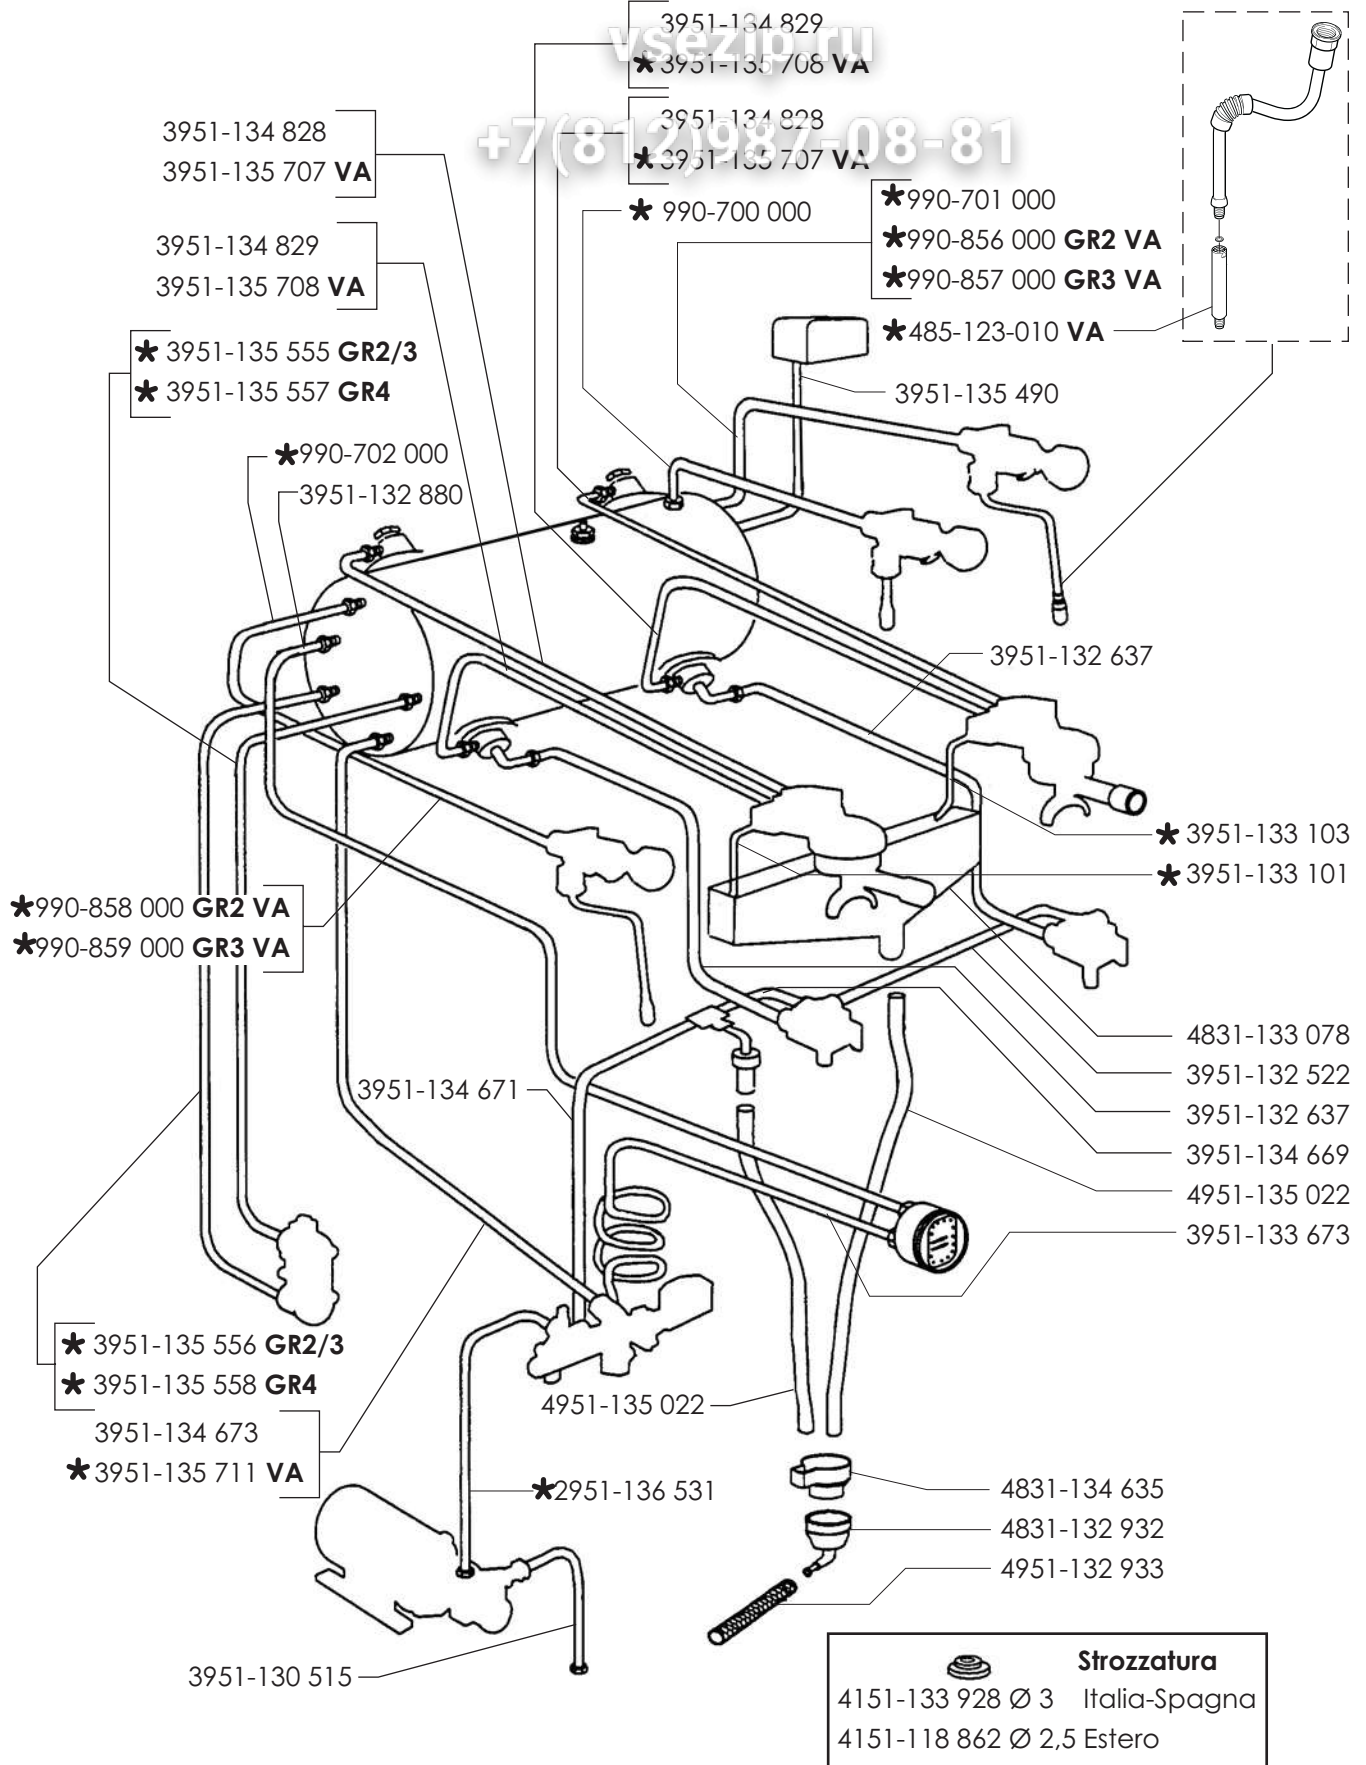

TUBAZIONI - TUBES - PIPING
ROHRE - TUBOS - TUBOS

E98 President A

Valido dalla matricola n.° _____
Valable à partir du matricule n.° _____
Valid from No. - Gültig ab der Abkenn.-Nr. - Valido a partir de la matricula n.° _____

* Particolare nuovo o modificato - Piéce nouvelle ou modifiée - New or modified part
Neues oder geändertes teil - Particular nuevo o modificado

03 - 08

Edizione del
Edition du
Edition of
Ausgabe vom
Edición del

9806

TAB.