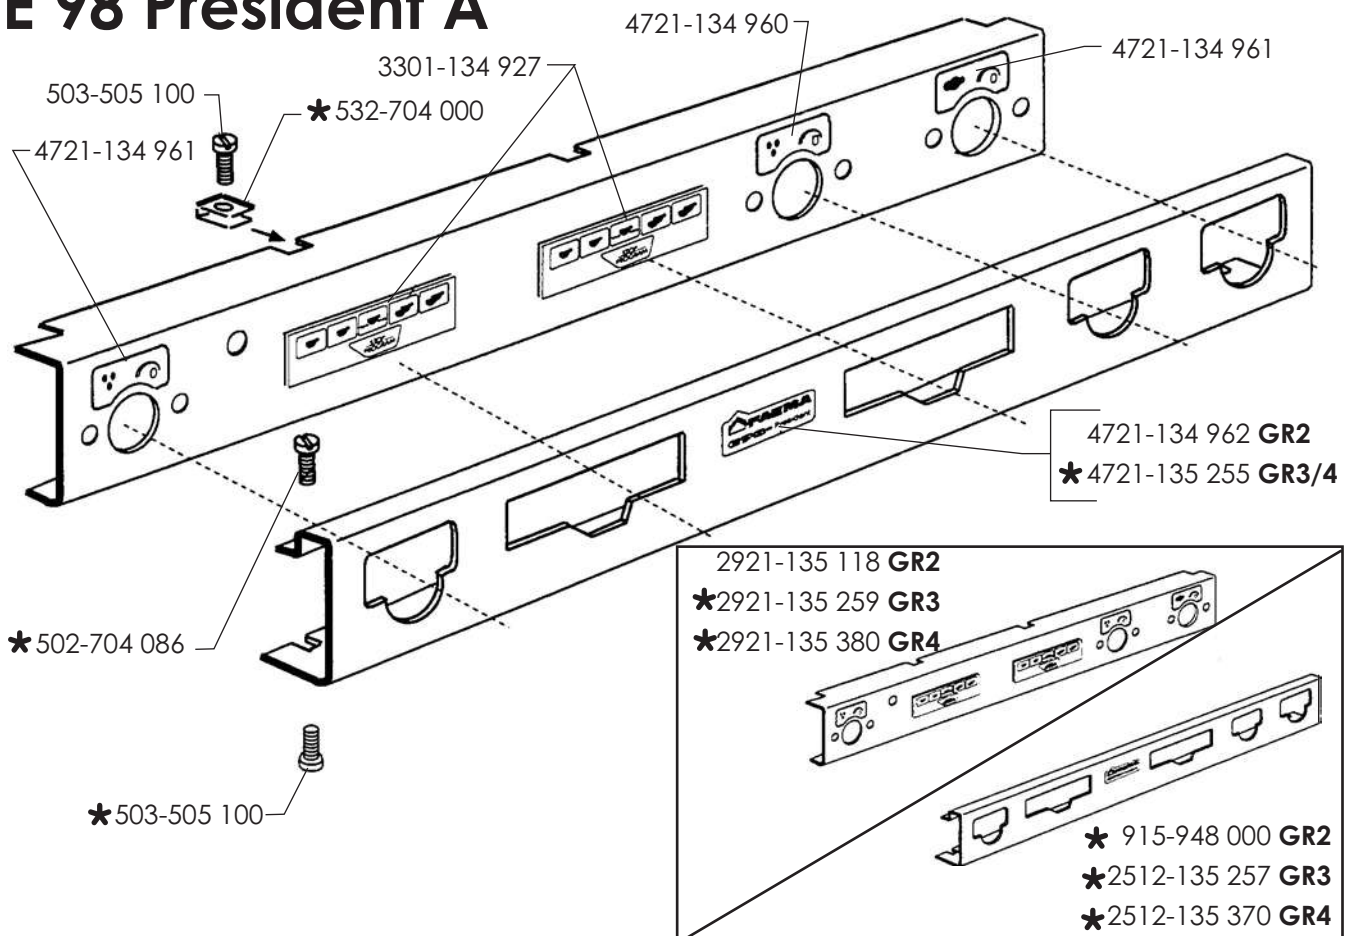

E 98 President A

Valido dalla matricola n.°

Valable à partir du matricule n.°

Valid from No. - Gültig ab der Abkenn.-Nr. - Valido a partir de la matricula n.°

* Particolare nuovo o modificato - Piéce nouvelle ou modifiée - New or modified part
Neues oder geänderetes teil - Particular nuevo o modificado

03 - 08

Edizione del
Edition du
Edition of
Ausgabe vom
Edición del

9803-1

TAB.