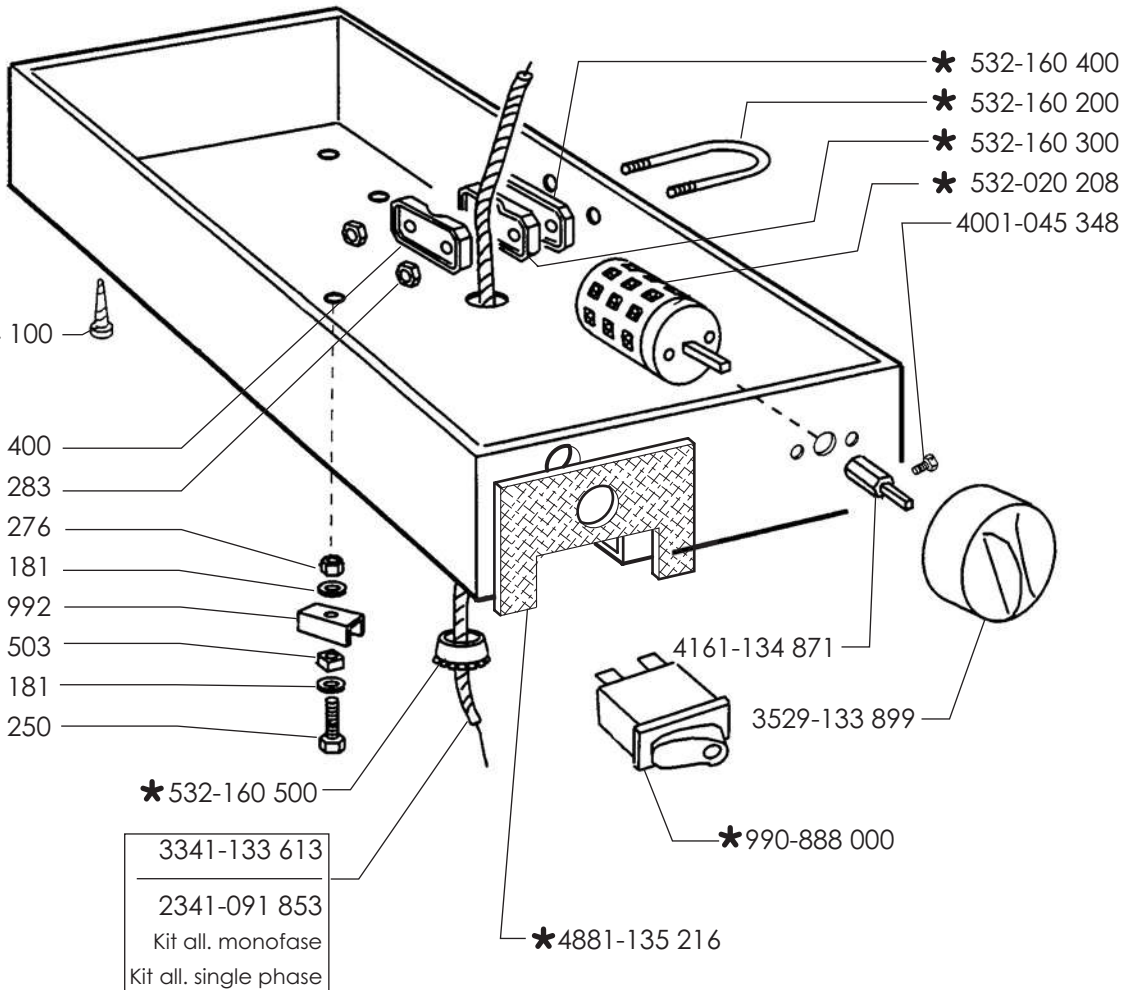

3ip Общепит
vsezip.ru

+7(812)987-08-81

3301-132 859 2 gr **President A**

3301-132 856 2 gr **President S**

Cablaggio generale
Complete electrical wire

* 918-910 008 **President A**

* 535-514 008 **President S**