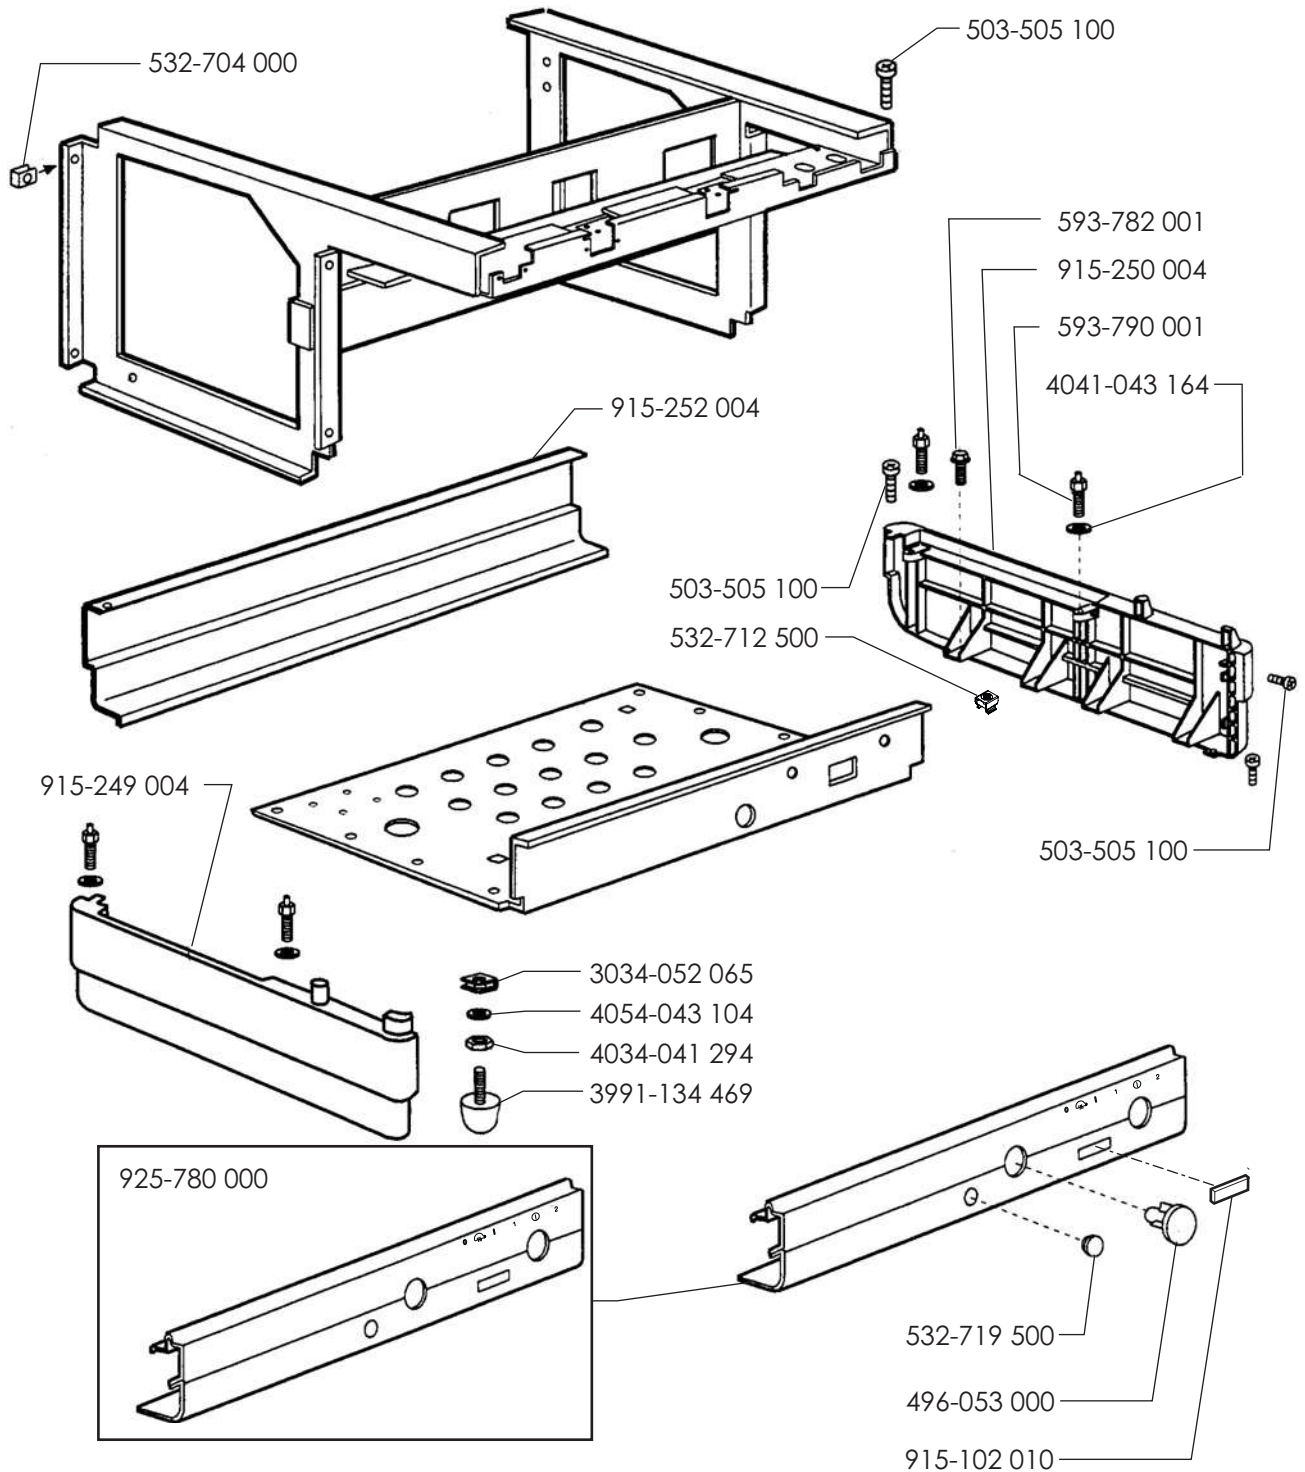

zip.ru

+7(812)987-08-81

TAB.	
9801-1	CARROZZERIA - CARROSSERIE - COACHWORK - KAROSSERIE - CARROCERIA - ESTRUTURA E98 PRESIDENT A/S
9801-1A	CARROZZERIA - CARROSSERIE - COACHWORK - KAROSSERIE - CARROCERIA - ESTRUTURA E98 PRESIDENT RESTYLING A/S
9802-1	CARROZZERIA - CARROSSERIE - COACHWORK - KAROSSERIE - CARROCERIA - ESTRUTURA E98 PRESIDENT A/S
9802-1A	CARROZZERIA - CARROSSERIE - COACHWORK - KAROSSERIE - CARROCERIA - ESTRUTURA E98 PRESIDENT RESTYLING A/S
9803-1	PULSANTIERA - PLATINE A BOUTONS - PUSH BUTTON STRIP - TASTATUR - PLACA DA PULSADORES E98 PRESIDENT A/S
9803-1A	PULSANTIERA - PLATINE A BOUTONS - PUSH BUTTON STRIP - TASTATUR - PLACA DA PULSADORES E98 PRESIDENT RESTYLING A/S
9804-1	RUBINETTI - ROBINETES - COCKS - HAEBNE - GRIFOS -TORNEIRA E98 PRESIDENT A/S E98 PRESIDENT RESTYLING A/S
9805	AUTOREGOLATORE GAS - AUTOREGULATEUR GAZ - AUTOMATIC GAS REGULATOR - GAS REGLER - AUTOREGULADOR GAS E98 PRESIDENT A/S
9806	TUBAZIONI -TUBES - PIPING - ROHRE - TUBOS -TUBOS E98 PRESIDENT A
9806-A	TUBAZIONI -TUBES - PIPING - ROHRE - TUBOS -TUBOS E98 PRESIDENT RESTYLING A
9807	TUBAZIONI -TUBES - PIPING - ROHRE - TUBOS -TUBOS E98 PRESIDENT S
9807-A	TUBAZIONI -TUBES - PIPING - ROHRE - TUBOS -TUBOS E98 PRESIDENT RESTYLING S
9808	SCATOLA ELETTRICA - BOITE ELECTRIQUE - SWITCH BOX SCHALKASTEN - CAJA ELÉCTRICA E98 PRESIDENT A/S
9808-1A	SCATOLA ELETTRICA - BOITE ELECTRIQUE - SWITCH BOX SCHALKASTEN - CAJA ELÉCTRICA E98 PRESIDENT RESTYLING A/S
9809	VALVOLE CON AUTOLIVELLO - VANNES AVEC ENTREE D'EAU AUTOM. - VALVE WITH SELF LEVEL - VENTIL MIT AUTOM. WASSERSTAND - VALVULAS CON AUTONIVEL E98 PRESIDENT RESTYLING A/S