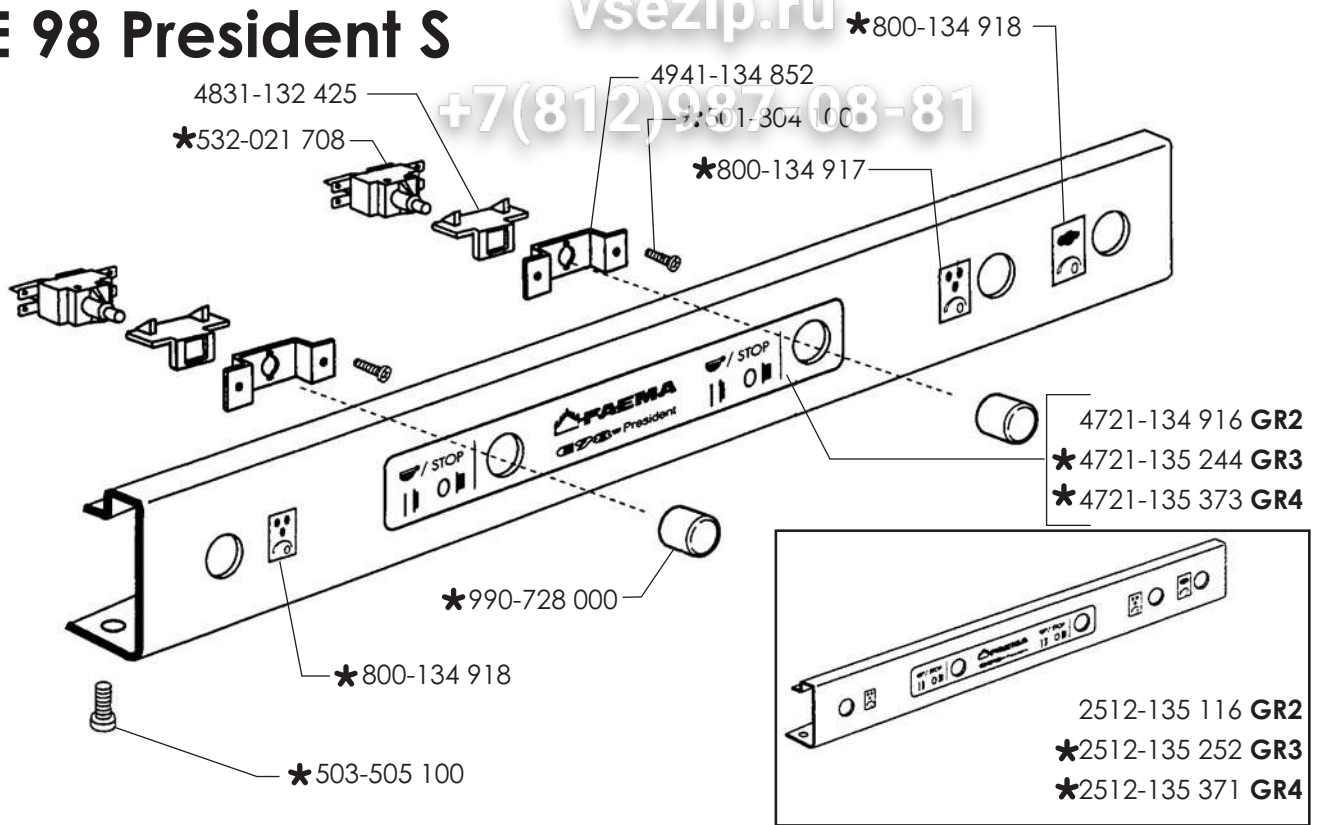

PULSANTIERA - PLATINE A BOUTONS - POUSSOIRS
PUSH BOTTON TASTAUR - PLACA DA PULSADORES

E 98 President A/S

E 98 President S