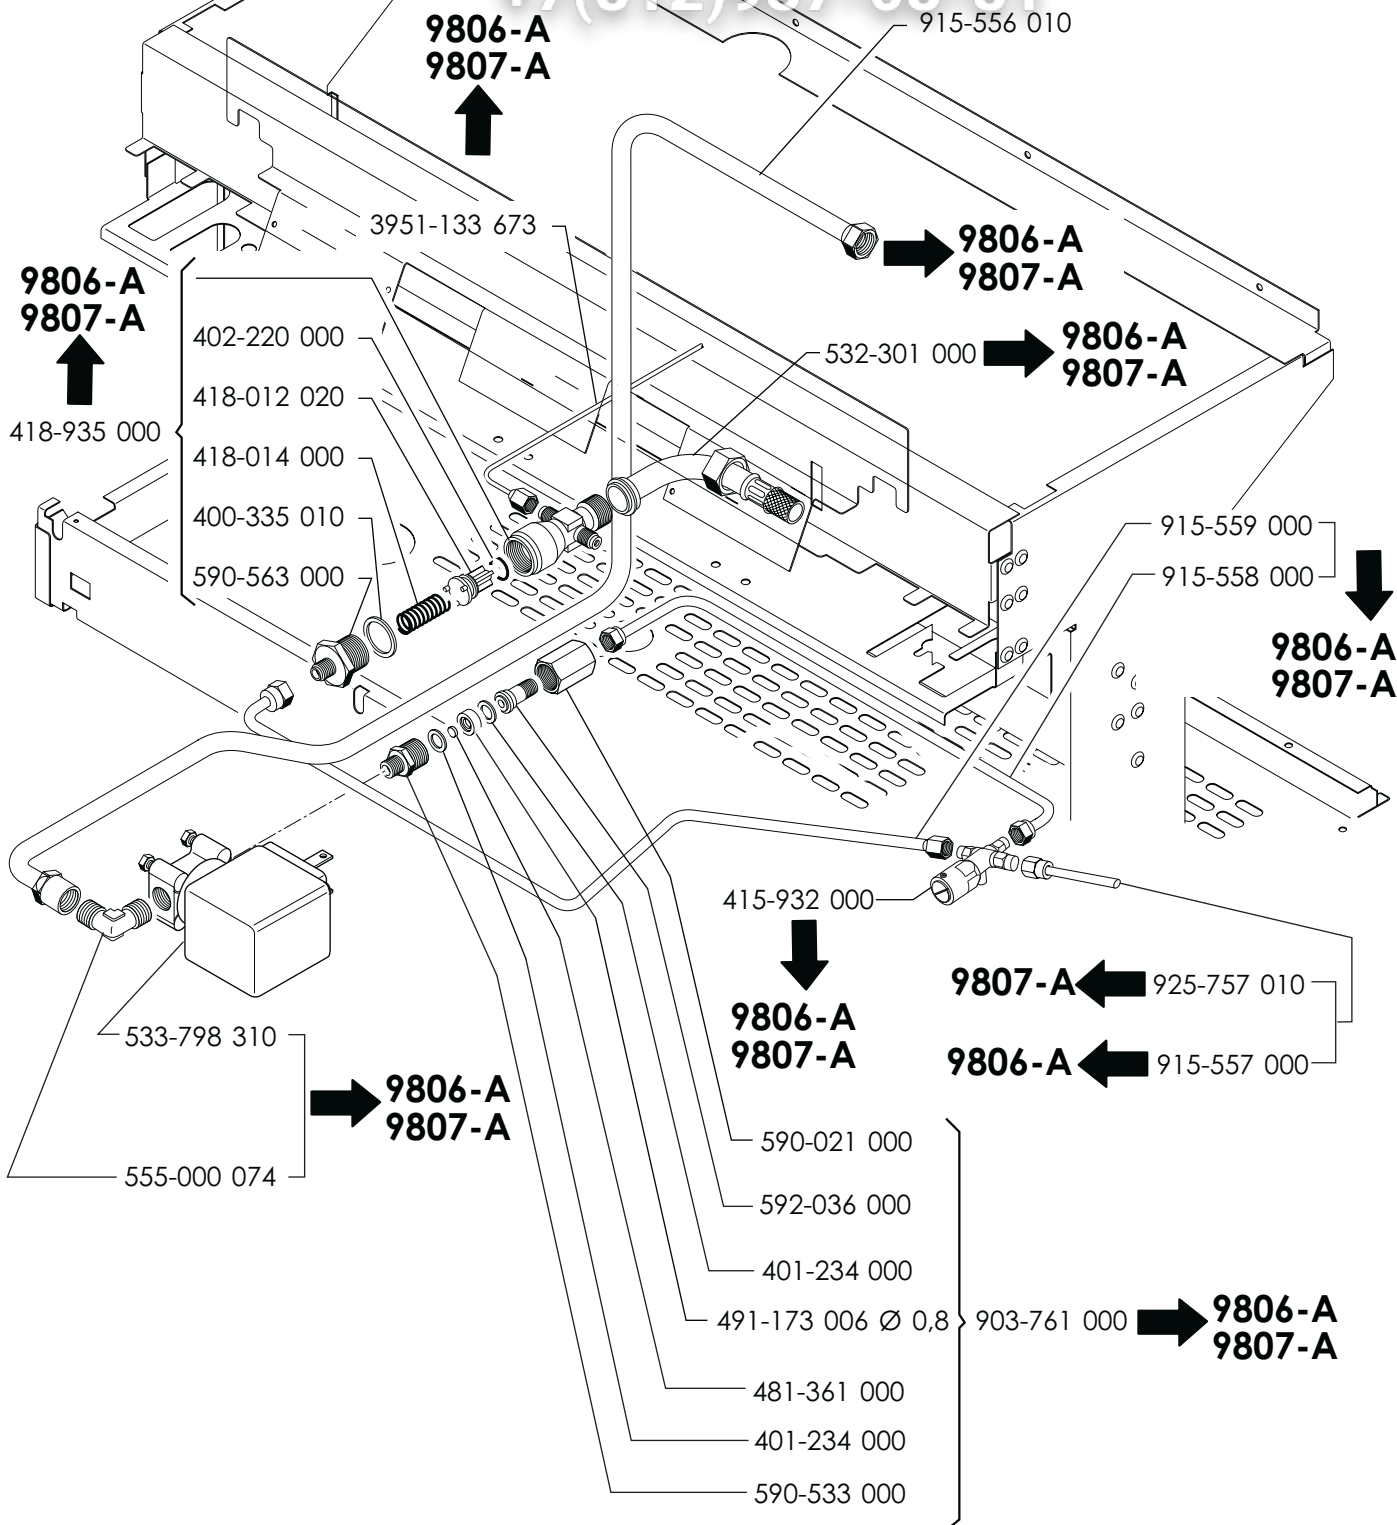

* 535-514 008 **President S**

VALVOLE CON AUTOLIVELLO - VANNES AVEC ENTREE D'EAU AUTOM.
 VALVE WITH SELF LEVEL - VENTIL MIT AUTOM. WASSERSTAND
 VALVULAS CON AUTONIVEL

E98 President Restyling

vsezip.ru

+7(812)987-08-81