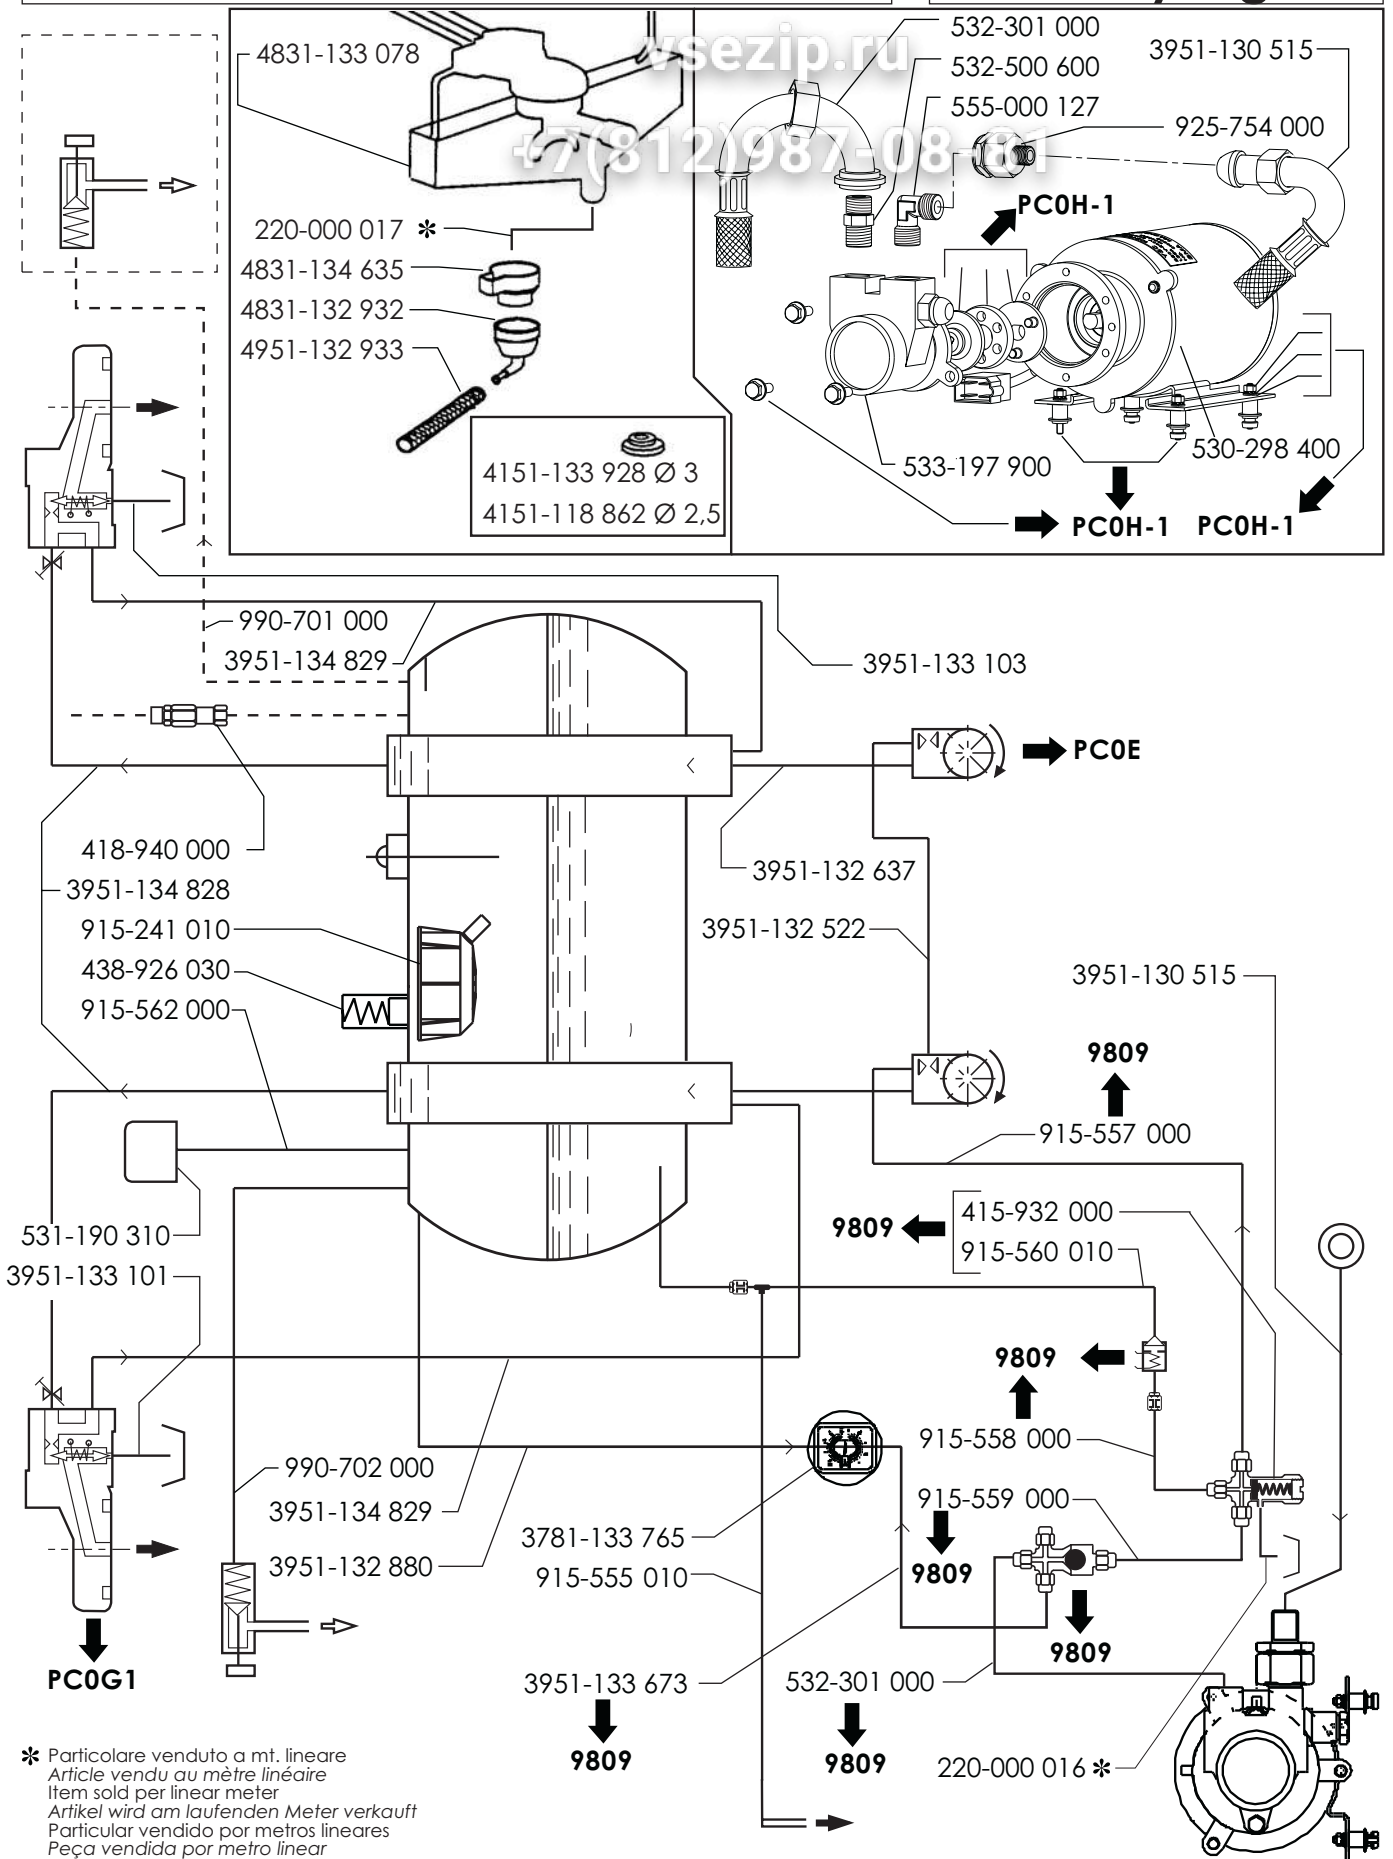

9806

TAB.

TUBAZIONI - TUBES - PIPING
ROHRE - TUBOS - TUBOS

E98 President A Restyling

* Particolare venduto a mt. lineare
Article vendu au mètre linéaire
Item sold per linear meter
Artikel wird am laufenden Meter verkauft
Particular vendido por metros lineares
Peça vendida por metro linear