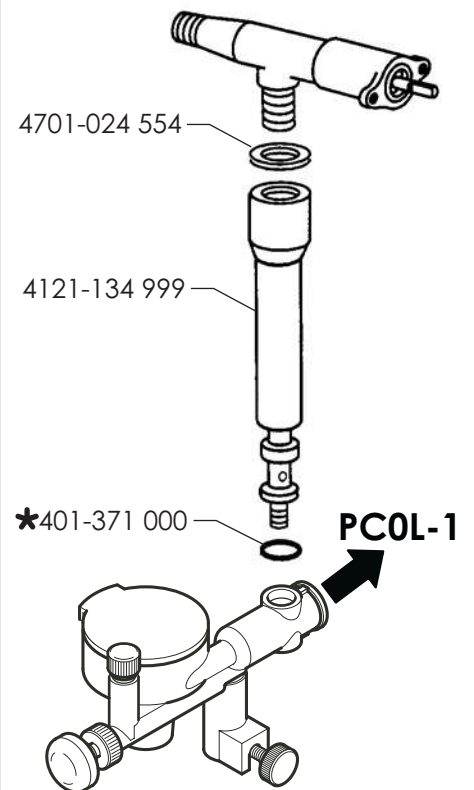

AUTOREGOLATORE GAS - AUTOREGULATEUR GAZ
 AUTOMATIC GAS REGULATOR - ГАЗ РЕГУЛЯТОР
 AUTOREGOLADOR GAS

E78 President A/S

vsezip.ru

+7(812)987-08-81

TABELLA UGELLI

		Gas di città G 110	Gas liquido G 30	Gas metano G 20
GR2	4161-134 309	Ø 1,85	=	=
	* 532-901 400	=	Ø 0,70	=
	* 532-901 600	=	=	Ø 1,00
GR3	*4161-134 312	Ø 2,40	=	=
	*4161-134 313	=	Ø 0,85	=
	* 532-901 800	=	=	Ø 1,20
GR4	*4161-134 586	Ø 3,00	=	=
	* 532-901 600	=	Ø 1,00	=
	*4161-134 314	=	=	Ø 1,30