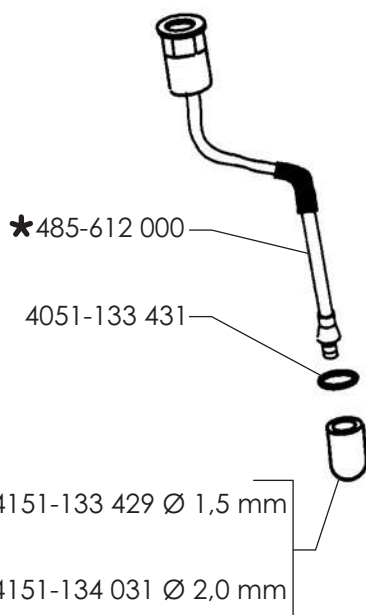

VAPORE / STEAM
2221-135 023