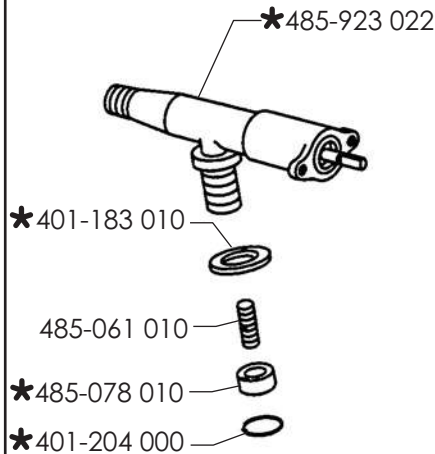

ACQUA / WATER
2221-134 925