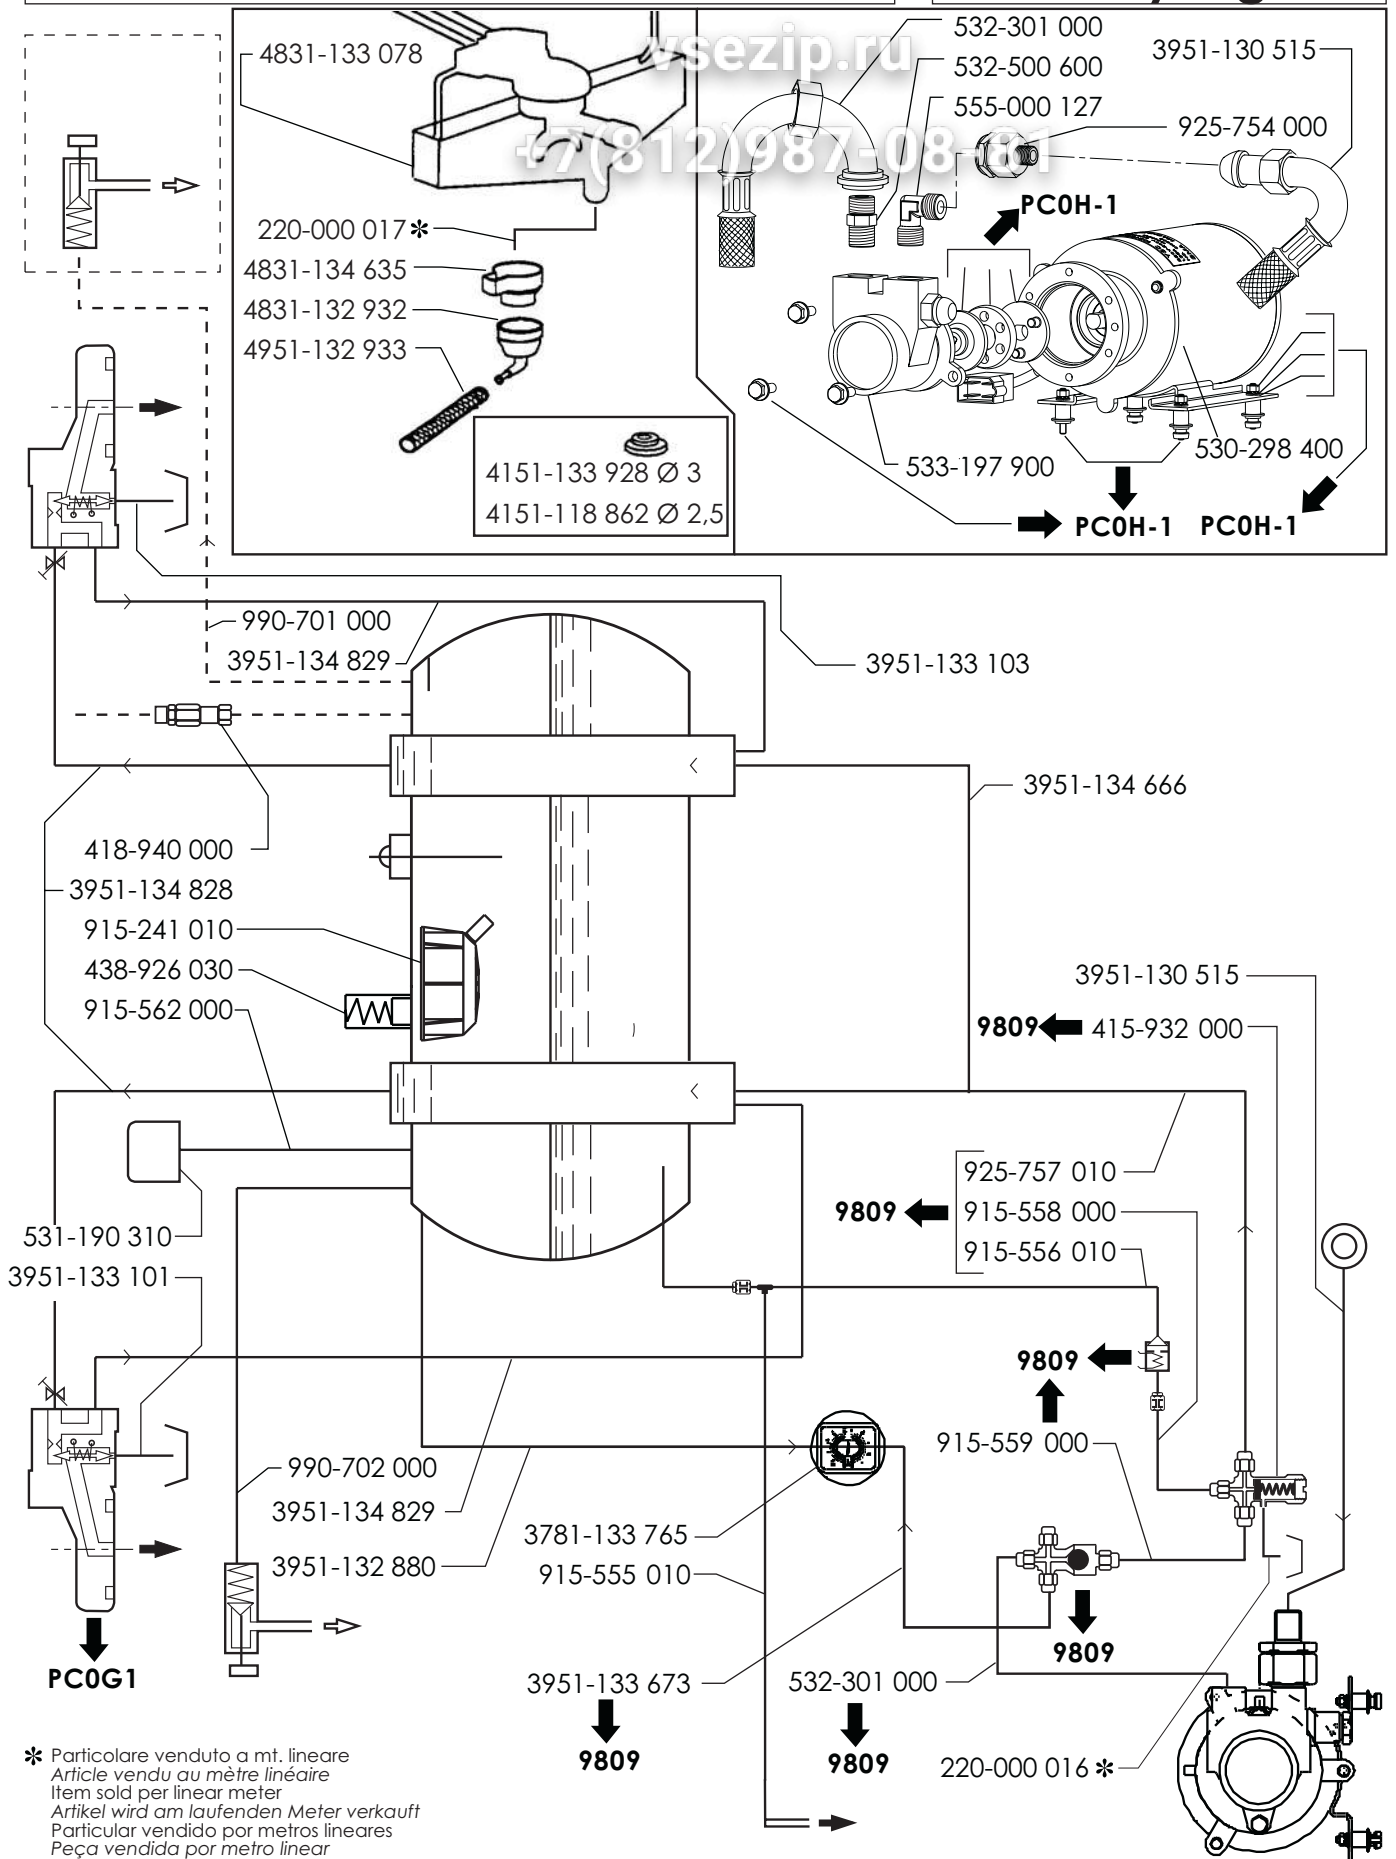

03 - 08

Edizione del
Edition du
Edition of
Ausgabe vom
Edición del

9807

TAB.

TUBAZIONI - TUBES - PIPING
ROHRE - TUBOS - TUBOS

E98 President S Restyling

* Particolare venduto a mt. lineare
Article vendu au mètre linéaire
Item sold per linear meter
Artikel wird am laufenden Meter verkauft
Particular vendido por metros lineares
Peça vendida por metro linear