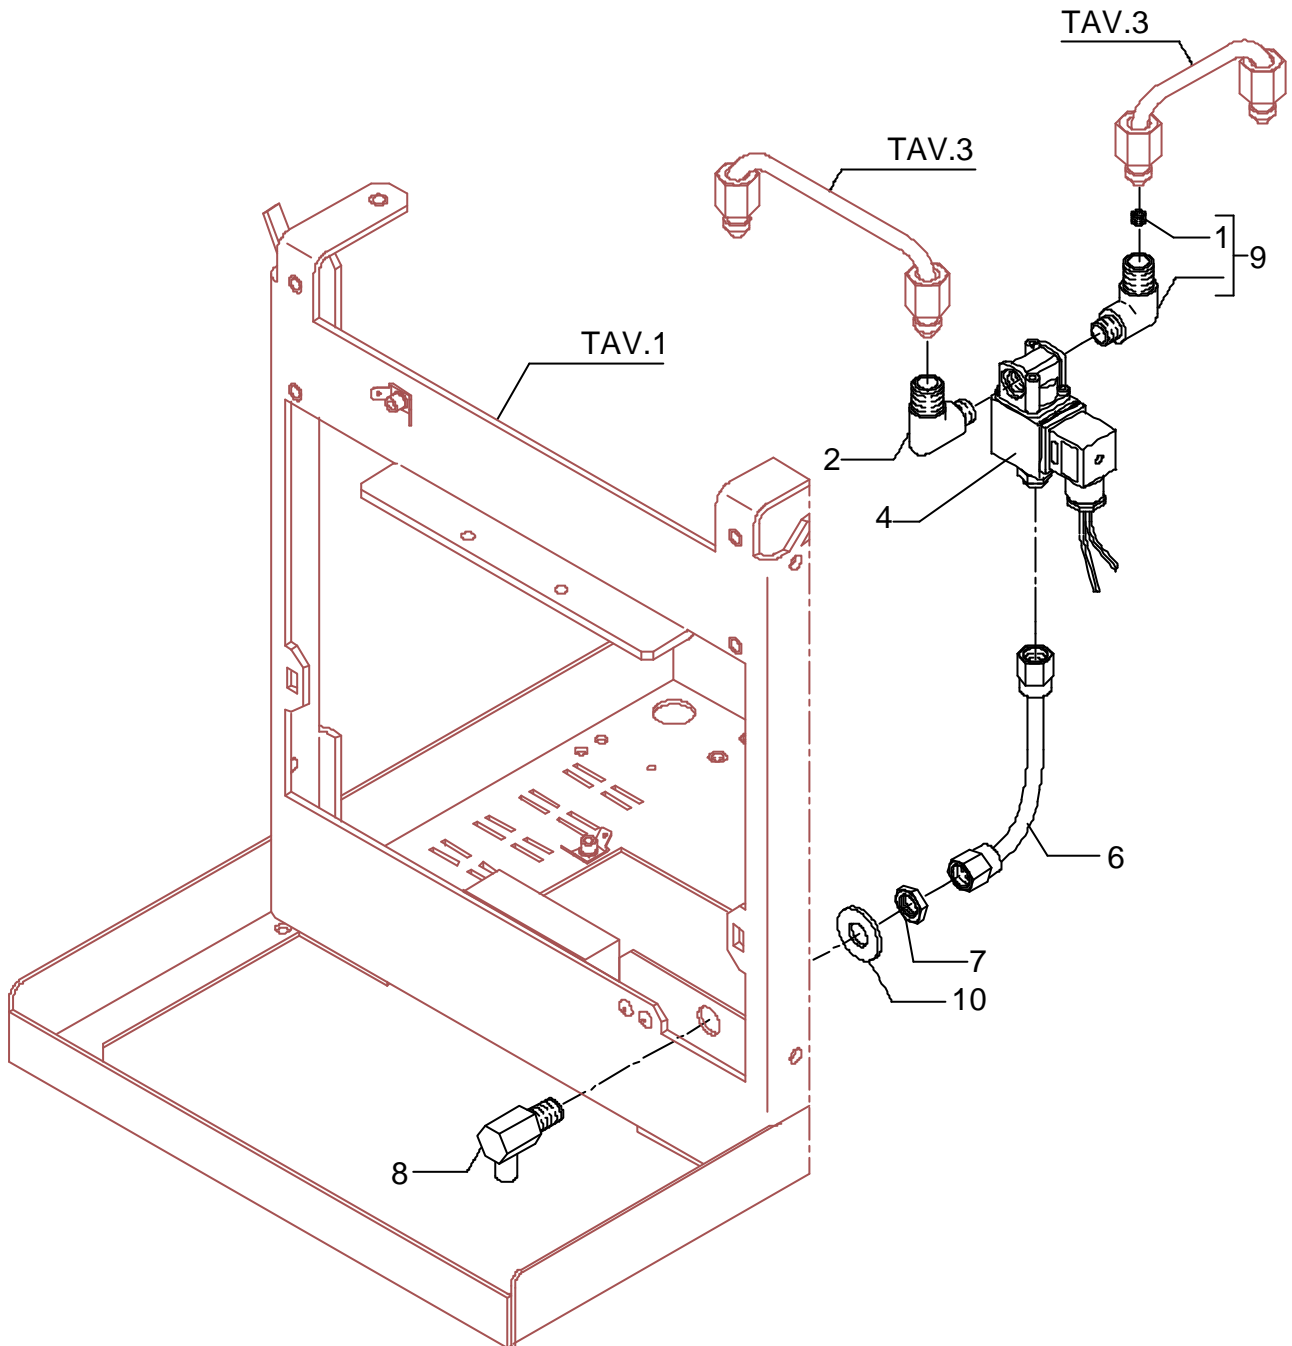

BEZZERA
dal 1901

Тав. 30 (по 29.04.09) ИТ

vsezip.ru

POS	DESCRIPTION	CODE	REFERENCE
1	JET M6 X 6 HOLE D1.2 OT	5223005	-
2	UNION ELBOW 1/8"G X M12 OT	5301504	-
4	SOLENOID VALVE 3 WAY 115V ODE	7701117	-
4	SOLENOID VALVE 3 WAY 230V ODE	7702316	-
4	SOLENOID VALVE 3 WAY 240V ODE	7702411	-
6	SOLENOID VALVE DRAIN HOSE	5194558LL	-
7	NUT 1/8"G H3	5221844	-
8	UNION ELBOW	5283018	-
9	ASSEMBLY UNION ELBOW WITH JET	5973051	-
10	WASHER D10 UNI 6592 A2	7815001	-