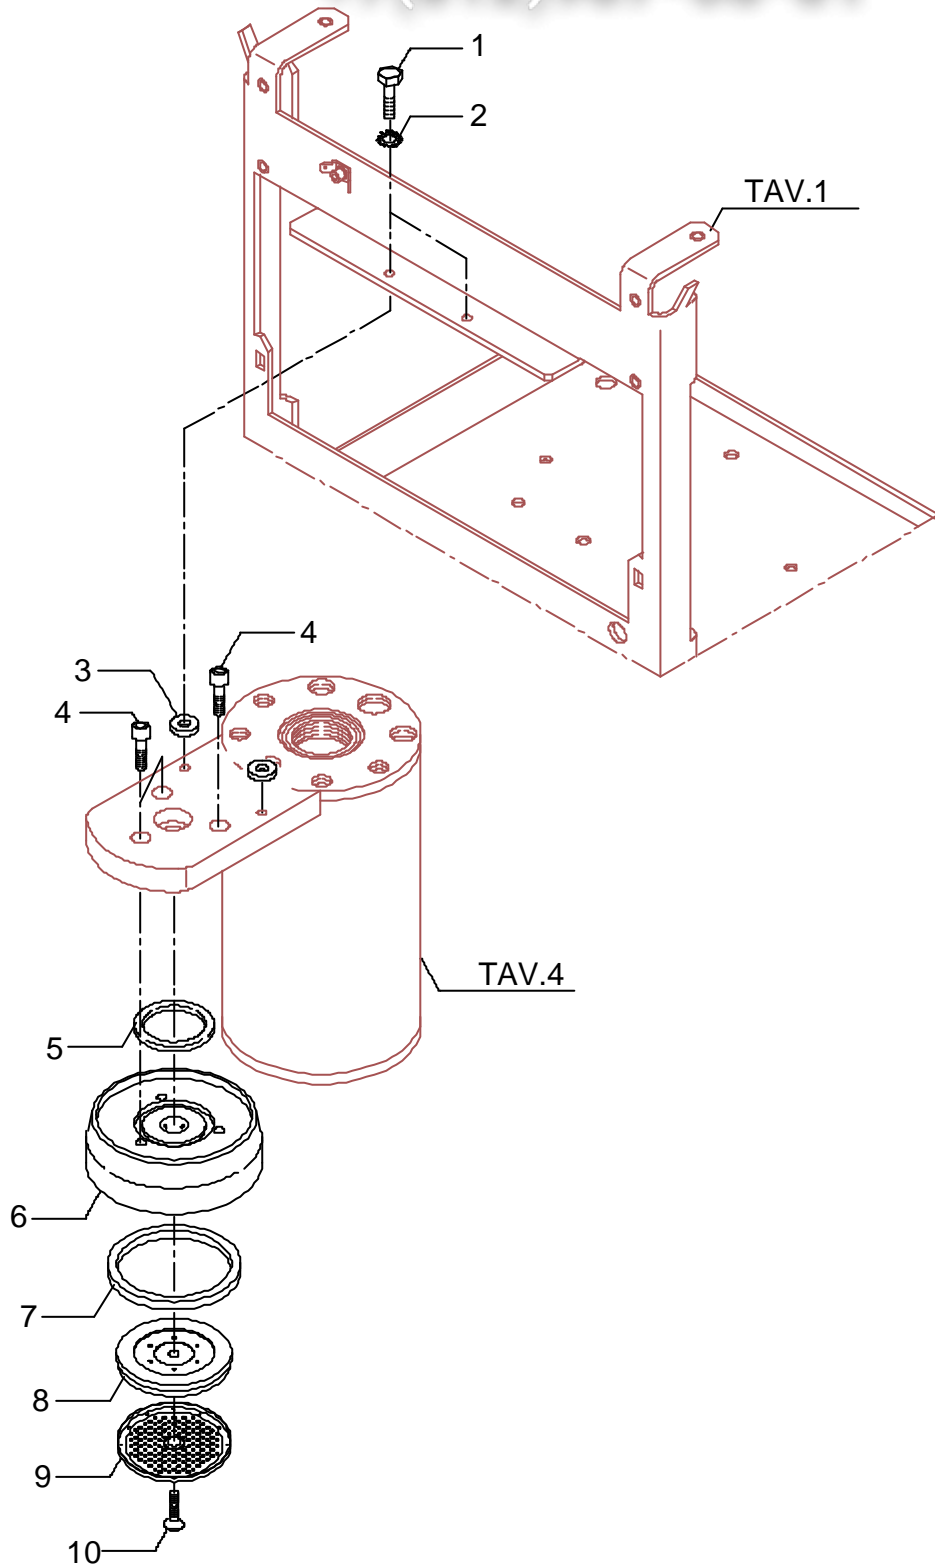

BEZZERA
dal 1901

Tav. 03A (up to 30.09.08)

vsezip.ru

POS	DESCRIPTION	CODE	REFERENCE
1	STRAIGHT FITTING 1/8"G X M12 H29 OT	5302016	-
2	CALIBRATED SPRING D1 H26 AISI 302	5471503.01	-
3	NUT M12X1 H3,5	5221825	-
4	GASKET-HOLDER D5.3	5224609	-
5	OR GASKET 105 VITON	7496018	-
6	SURPRESSION VALVE BODY	5283041	-
7	GASKET-HOLDER	5224615	-
8	CALIBRATED SPRING D0.45 H22 AISI 302	5471505	-
9	STRAIGHT FITTING M12 H26.5 OT	5302017	-
10	ASSEMBLY COMPLETE SURPRESSION VALVE	5965032.02	-

BEZZERA
dal 1901

Тав. 03/11 (from 01.10.18)

vsezip.ru

+7(812)987-08781

POS	DESCRIPTION	CODE	REFERENCE
1	RUBBER-HOLDER FITTING	5302072	-
2	CALIBRATED SPRING D1 H26 AISI 302	5471506.01	-
3	OR GASKET 114 VITON	7496052	-
4	GASKET-HOLDER	5224619	-
5	OR GASKET 105 VITON	7496018	-
6	SURPRESSION VALVE BODY	5283049	-
7	GASKET-HOLDER	5224615	-
8	CALIBRATED SPRING D0.45 H22 AISI 302	5471505	-
9	STRAIGHT FITTING M12 H26.5 OT	5302017	-
10	ASSEMBLY SURPRESSION VALVE 14BAR	5965165-14	-
11	GASKET D8 X 4 EPT 70SH	5493001	-

+7(812)987-08787

POS	DESCRIPTION	CODE	REFERENCE
1	SCREW TE M6X12 UNI 5739 A2	7816416	-
2	FAN WASHER D6 DIN 6798A	7816002	-
3	GASKET D6.5	7492003	-
4	SCREW TCEI M5X12 UNI 5931 A2	7816001	-
5	OR GASKET 139 VITON	7496004	-
6	COUPLING RING CHROMED WITH FLAT GASKET	5280505CM	-
6	COUPLING RING CHROMED WITH OR GASKET	5280504.01CM	-
7	GASKET H 9,3 NBR 75SH	7493016	-
7	OR GASKET 160 VITON 70SH	7496047	-
7	OR GASKET 160 VITON 80SH	7496029	-
8	SHOWER-HOLDER D57OT	5285501	-
9	SHOWER D51.9 WITH NET AISI 304 (OLD TYPE)	5470504	-
9	SHOWER D57 AISI 304	5470501	-
10	SCREW TPS M5X12 DIN 963 A2 (OLD TYPE)	7817007	-
10	SCREW TPS M5X16 DIN 963 A2	7817001	-