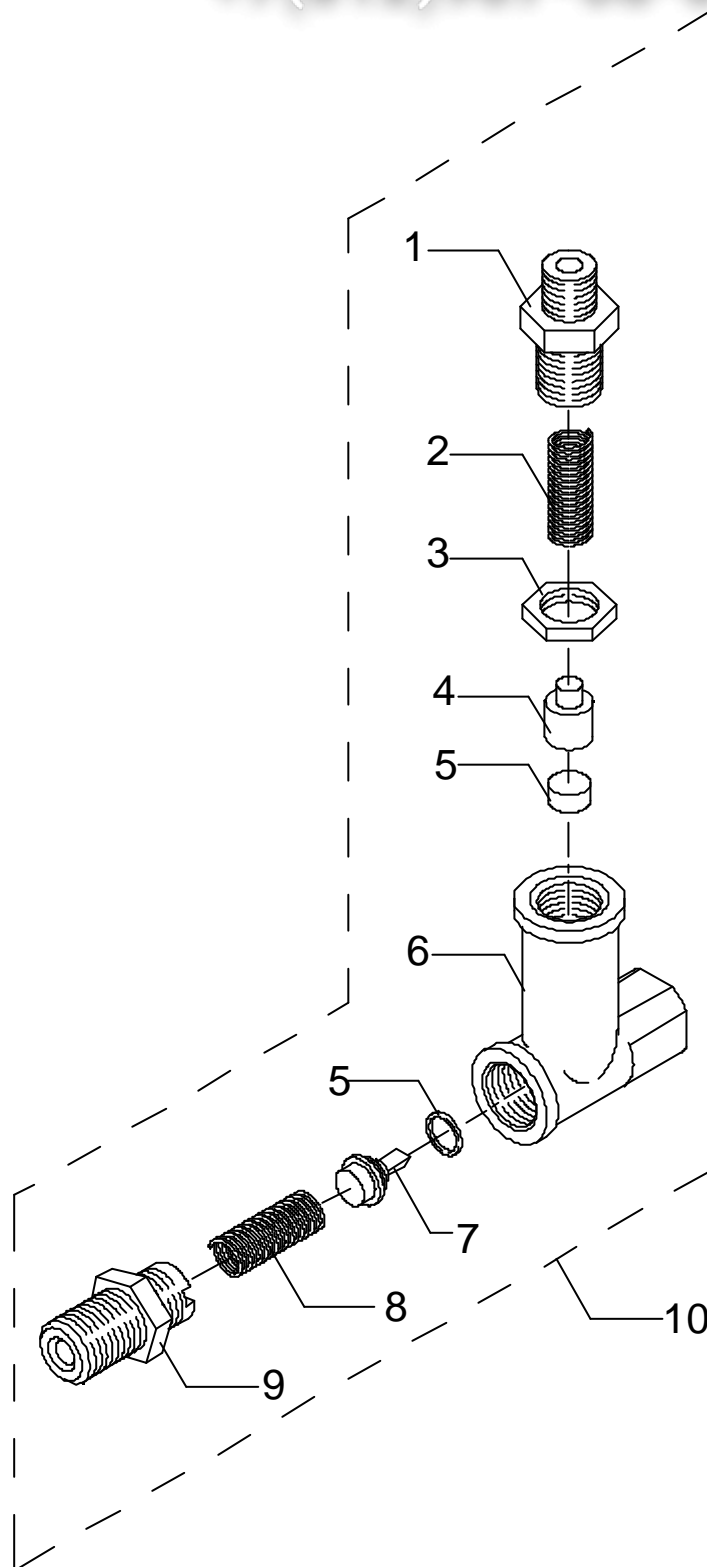

BEZZERA
dal 1901

Тав. 08 (from 01.10.08)

vsezip.ru

POS	DESCRIPTION	CODE	REFERENCE
1	RUBBER-HOLDER FITTING	5302072	-
2	CALIBRATED SPRING D1 H26 AISI 302	5471503.01	-
3	OR GASKET 114 VITON	7496052	-
4	GASKET-HOLDER	5224619	-
5	OR GASKET 105 VITON	7496018	-
6	SURPRESSION VALVE BODY	5283049	-
7	GASKET-HOLDER	5224615	-
8	CALIBRATED SPRING D0.45 H22 AISI 302	5471505	-
9	STRAIGHT FITTING M12 H26.5 OT	5302017	-
10	ASSEMBLY SURPRESSION VALVE 12BAR	5965165	-
11	GASKET D8 X 4 EPT 70SH	5493001	-

BEZZERA
dal 1901

Tav. 03A (up to 30.09.08)

vsezip.ru

POS	DESCRIPTION	CODE	REFERENCE
1	STRAIGHT FITTING 1/8"G X M12 H29 OT	5302016	-
2	CALIBRATED SPRING D1 H26 AISI 302	5471503.01	-
3	NUT M12X1 H3,5	5221825	-
4	GASKET-HOLDER D5.3	5224609	-
5	OR GASKET 105 VITON	7496018	-
6	SURPRESSION VALVE BODY	5283041	-
7	GASKET-HOLDER	5224615	-
8	CALIBRATED SPRING D0.45 H22 AISI 302	5471505	-
9	STRAIGHT FITTING M12 H26.5 OT	5302017	-
10	ASSEMBLY COMPLETE SURPRESSION VALVE	5965032.02	-

+7(812)987-08787

POS	DESCRIPTION	CODE	REFERENCE
1	SCREW TE M6X12 UNI 5739 A2	7816416	-
2	FAN WASHER D6 DIN 6798A	7816002	-
3	GASKET D6.5	7492003	-
4	SCREW TCEI M5X12 UNI 5931 A2	7816001	-
5	OR GASKET 139 VITON	7496004	-
6	COUPLING RING CHROMED WITH FLAT GASKET	5280505CM	-
6	COUPLING RING CHROMED WITH OR GASKET	5280504.01CM	-
7	GASKET H 9,3 NBR 75SH	7493016	-
7	OR GASKET 160 VITON 70SH	7496047	-
7	OR GASKET 160 VITON 80SH	7496029	-
8	SHOWER-HOLDER D57OT	5285501	-
9	SHOWER D51.9 WITH NET AISI 304 (OLD TYPE)	5470504	-
9	SHOWER D57 AISI 304	5470501	-
10	SCREW TPS M5X12 DIN 963 A2 (OLD TYPE)	7817007	-
10	SCREW TPS M5X16 DIN 963 A2	7817001	-