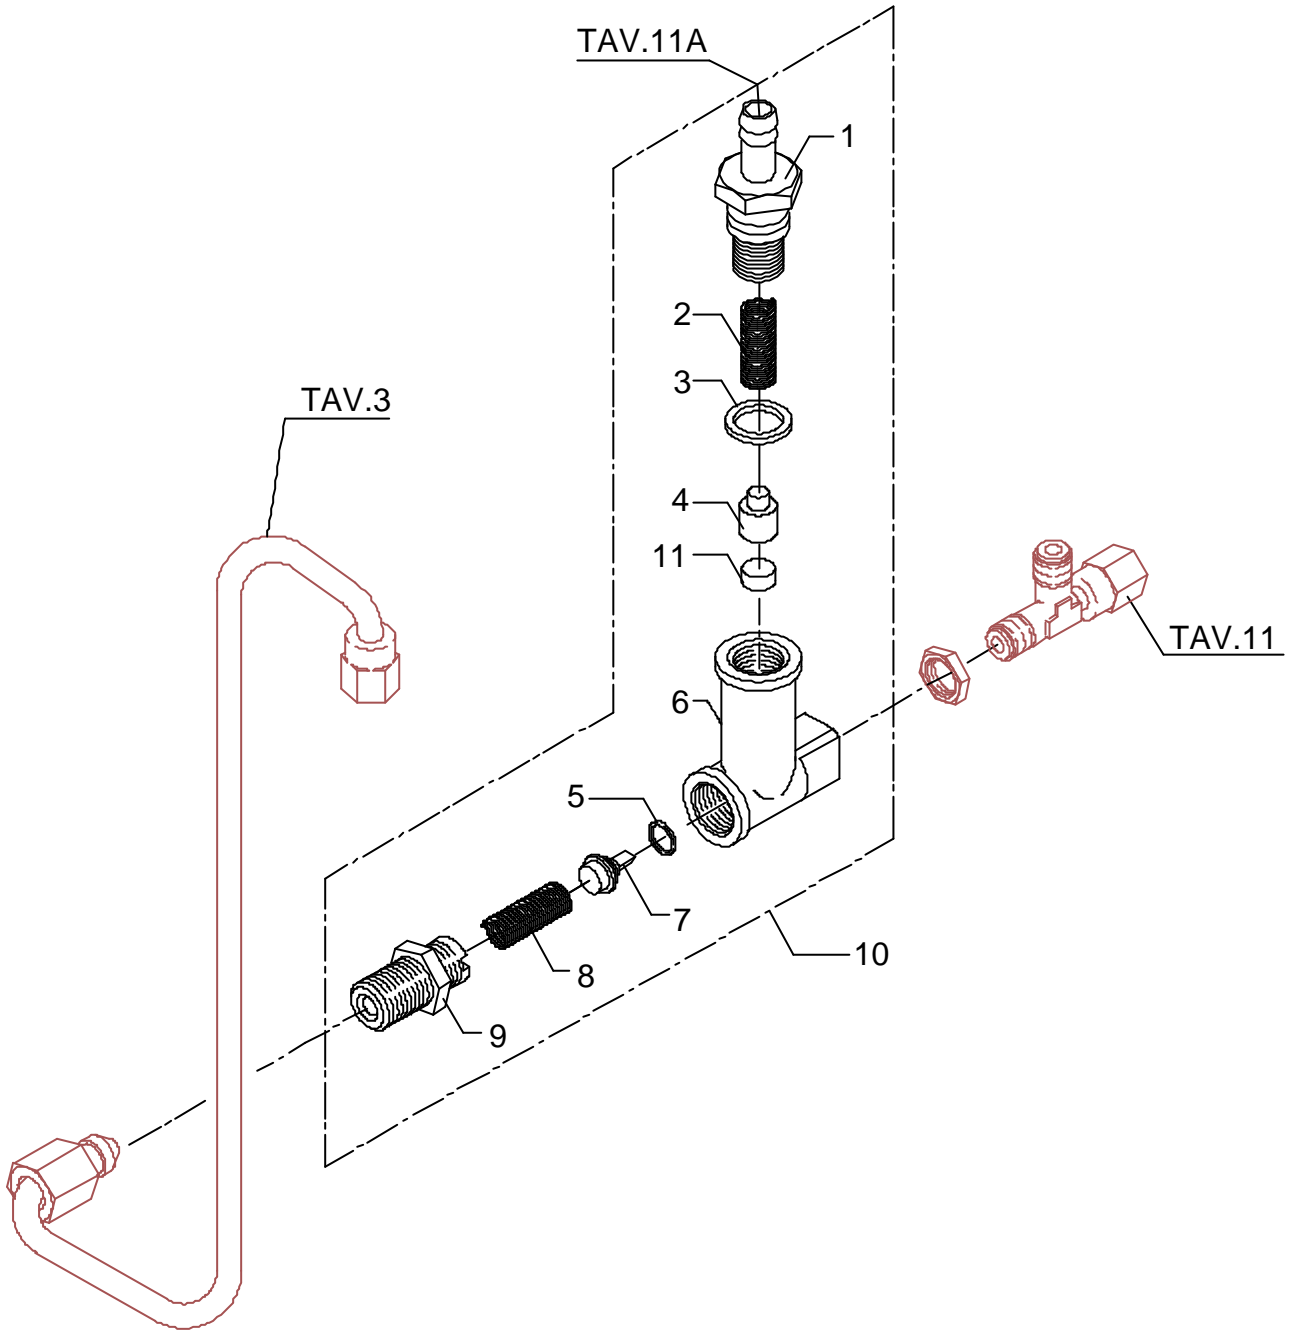

BEZZERA
dal 1901

Тав. 08 (up to 30.09.03)

vsezip.ru

POS	DESCRIPTION	CODE	REFERENCE
1	STRAIGHT FITTING 1/8"G X M12 H29 OT	5302016	-
2	CALIBRATED SPRING D1 H26 AISI 302	5471503.01	-
3	SPACER D16 H12.2	5222201	-
4	GASKET-HOLDER D5.3	5224609	-
5	OR GASKET 105 VITON	7496018	-
6	SURPRESSION VALVE BODY	5283041	-
7	GASKET-HOLDER	5224615	-
8	CALIBRATED SPRING D0.45 H22 AISI 302	5471505	-
9	STRAIGHT FITTING M12 H26.5 OT	5302017	-
10	ASSEMBLY SURPRESSION VALVE	5965036.01	-

BEZZERA
dal 1901

Тав. 08 (from 01.10.08)

vsezip.ru

POS	DESCRIPTION	CODE	REFERENCE
1	RUBBER-HOLDER FITTING	5302072	-
2	CALIBRATED SPRING D1 H26 AISI 302	5471503.01	-
3	OR GASKET 114 VITON	7496052	-
4	GASKET-HOLDER	5224619	-
5	OR GASKET 105 VITON	7496018	-
6	SURPRESSION VALVE BODY	5283049	-
7	GASKET-HOLDER	5224615	-
8	CALIBRATED SPRING D0.45 H22 AISI 302	5471505	-
9	STRAIGHT FITTING M12 H26.5 OT	5302017	-
10	ASSEMBLY SURPRESSION VALVE 12BAR	5965165	-
11	GASKET D8 X 4 EPT 70SH	5493001	-

BEZZERA
dal 1901

Tav. 03A (up to 30.09.08)

vsezip.ru

POS	DESCRIPTION	CODE	REFERENCE
1	STRAIGHT FITTING 1/8"G X M12 H29 OT	5302016	-
2	CALIBRATED SPRING D1 H26 AISI 302	5471503.01	-
3	NUT M12X1 H3,5	5221825	-
4	GASKET-HOLDER D5.3	5224609	-
5	OR GASKET 105 VITON	7496018	-
6	SURPRESSION VALVE BODY	5283041	-
7	GASKET-HOLDER	5224615	-
8	CALIBRATED SPRING D0.45 H22 AISI 302	5471505	-
9	STRAIGHT FITTING M12 H26.5 OT	5302017	-
10	ASSEMBLY COMPLETE SURPRESSION VALVE	5965032.02	-