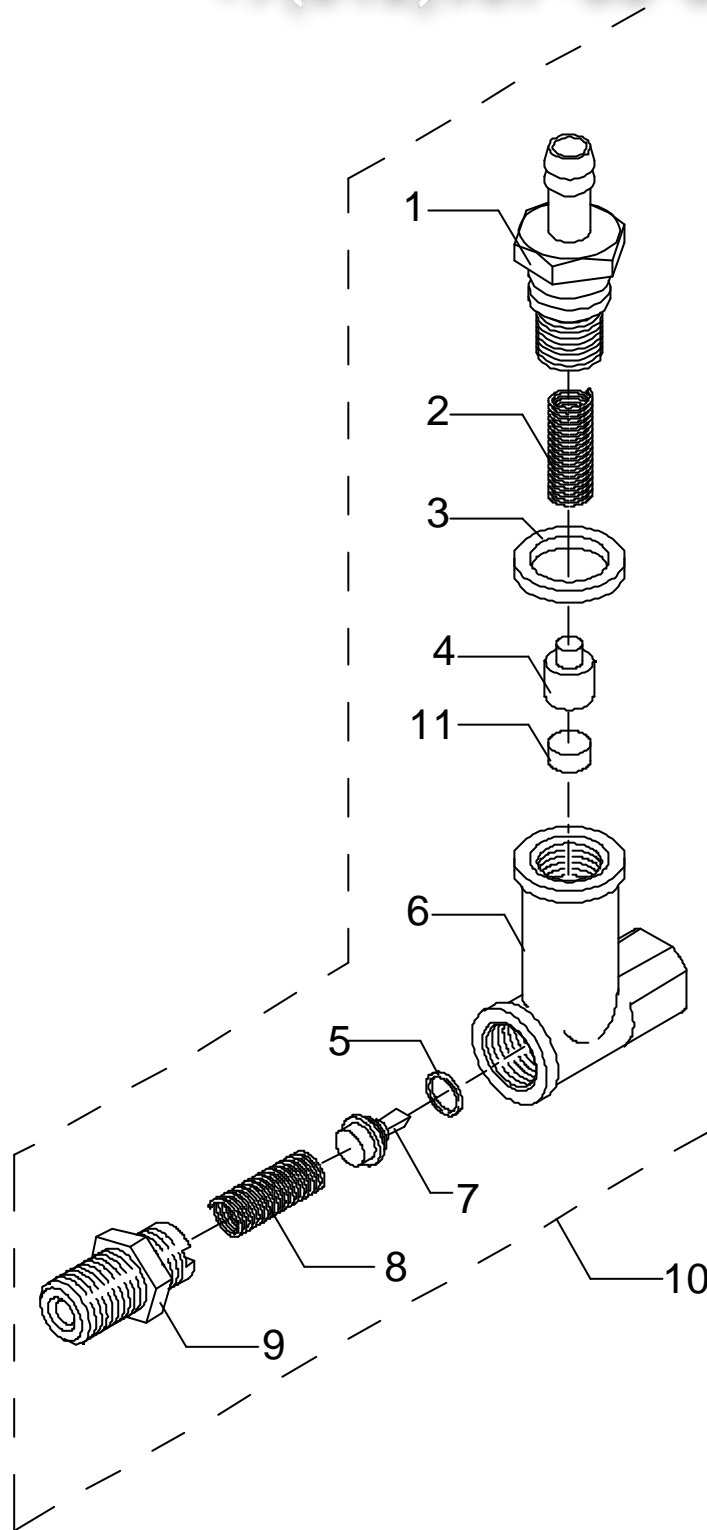

BEZZERA
dal 1901

Tav. 03A (up to 30.09.08)

vsezip.ru

POS	DESCRIPTION	CODE	REFERENCE
1	STRAIGHT FITTING 1/8"G X M12 H29 OT	5302016	-
2	CALIBRATED SPRING D1 H26 AISI 302	5471503.01	-
3	NUT M12X1 H3,5	5221825	-
4	GASKET-HOLDER D5.3	5224609	-
5	OR GASKET 105 VITON	7496018	-
6	SURPRESSION VALVE BODY	5283041	-
7	GASKET-HOLDER	5224615	-
8	CALIBRATED SPRING D0.45 H22 AISI 302	5471505	-
9	STRAIGHT FITTING M12 H26.5 OT	5302017	-
10	ASSEMBLY COMPLETE SURPRESSION VALVE	5965032.02	-

+7(812)987-08787

POS	DESCRIPTION	CODE	REFERENCE
1	SCREW TE M6X12 UNI 5739 A2	7816416	-
2	FAN WASHER D6 DIN 6798A	7816002	-
3	GASKET D6.5	7492003	-
4	SCREW TCEI M5X12 UNI 5931 A2	7816001	-
5	OR GASKET 139 VITON	7496004	-
6	COUPLING RING CHROMED WITH FLAT GASKET	5280505CM	-
6	COUPLING RING CHROMED WITH OR GASKET	5280504.01CM	-
7	GASKET H 9,3 NBR 75SH	7493016	-
7	OR GASKET 160 VITON 70SH	7496047	-
7	OR GASKET 160 VITON 80SH	7496029	-
8	SHOWER-HOLDER D57OT	5285501	-
9	SHOWER D51.9 WITH NET AISI 304 (OLD TYPE)	5470504	-
9	SHOWER D57 AISI 304	5470501	-
10	SCREW TPS M5X12 DIN 963 A2 (OLD TYPE)	7817007	-
10	SCREW TPS M5X16 DIN 963 A2	7817001	-