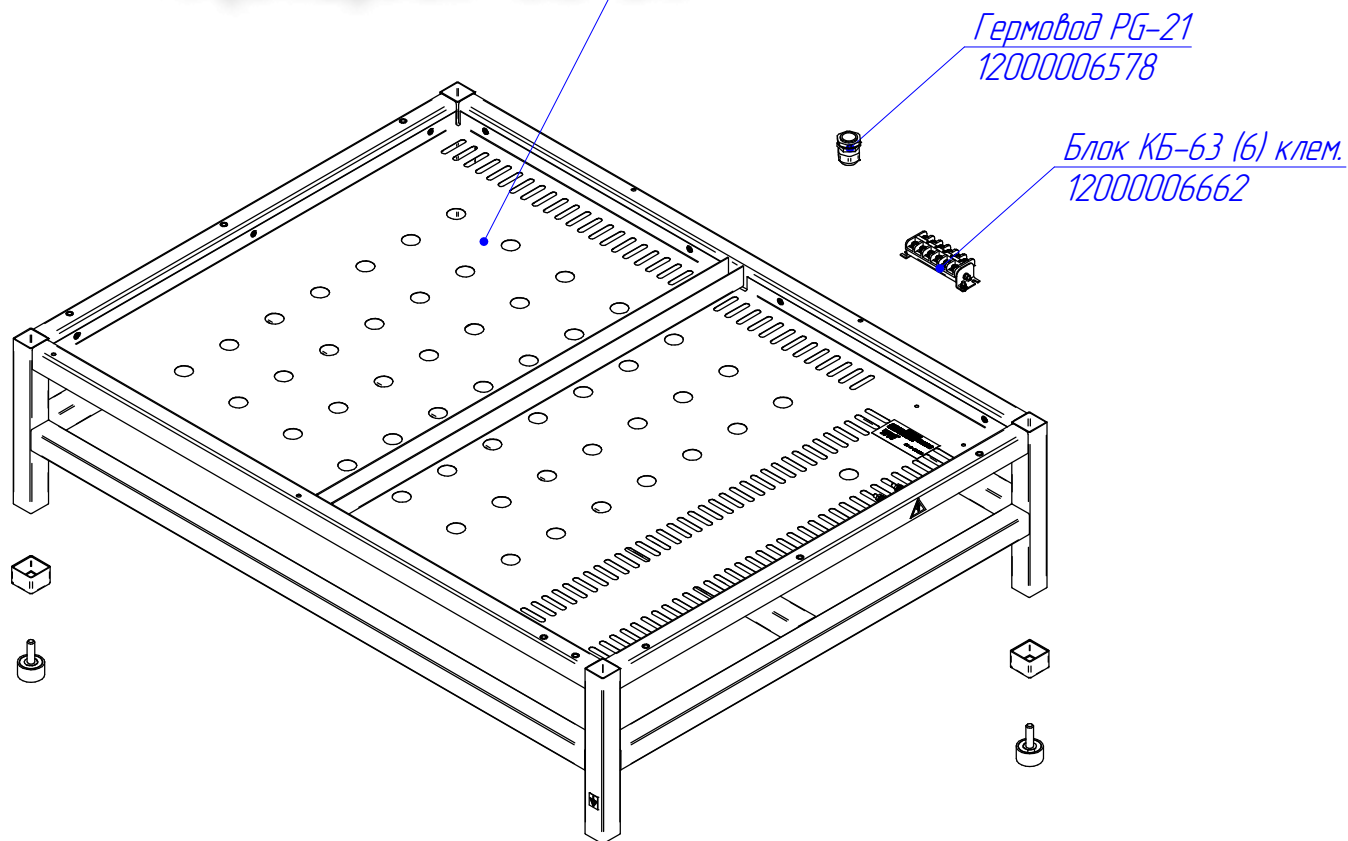

Наименование	Обозначение	Код в 1С	Применяемость в изделиях
Подставка	ЭШ-4К.178.001 РС	00001006500	ЭШ-2К
		00001006600	ЭШ-3К ЭШ-4К

ЭШ-4К.178.001 РС
Подставка
ЭШ-2К, ЭШ-3К, ЭШ-4К

Зип Ощепит
vsezip.ru

+7(812)987-08-81

Наименование	Код в 1С	Применяемость в изделиях
Каркас	00001006504	ЭШ-2К
		ЭШ-3К
		ЭШ-4К
	00001006601	ЭШ-4К

ЭШ-4К.178.002 РС
Модуль шкафа
ЭШ-2К, ЭШ-3К, ЭШ-4К

Контрпетля левая 71001008916 совместно с петлей 71001008910
(для запчастей 71000001386 совместно с петлей 71000002184)