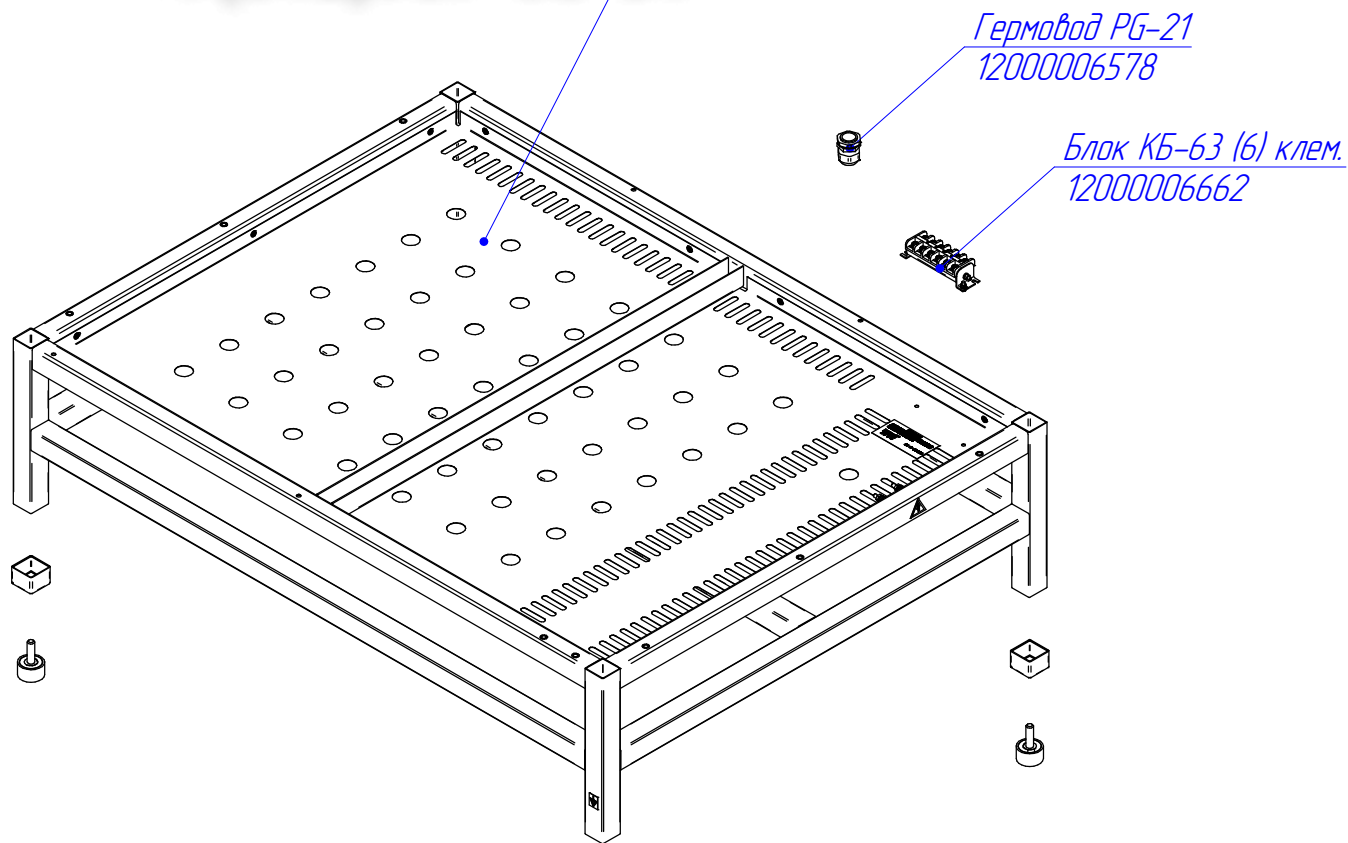

Наименование	Обозначение	Код в 1С	Применяемость в изделиях
Подставка	ЭШ-4К.178.001 РС	00001006500	ЭШ-2К
		00001006600	ЭШ-3К ЭШ-4К

ЭШ-4К.178.001 РС
Подставка
ЭШ-2К, ЭШ-3К, ЭШ-4К

Зип Ощепит
vsezip.ru

+7(812)987-08-81

Наименование	Код в 1С	Применяемость в изделиях
Каркас	00001006504	ЭШ-2К
		ЭШ-3К
		ЭШ-4К
	00001006601	ЭШ-4К

ЭШ-4К.178.002 РС
Модуль шкафа
ЭШ-2К, ЭШ-3К, ЭШ-4К

Контрпетля левая 71001008916 совместно с петлей 71001008910
 (для запчастей 71000001386 совместно с петлей 71000002184)