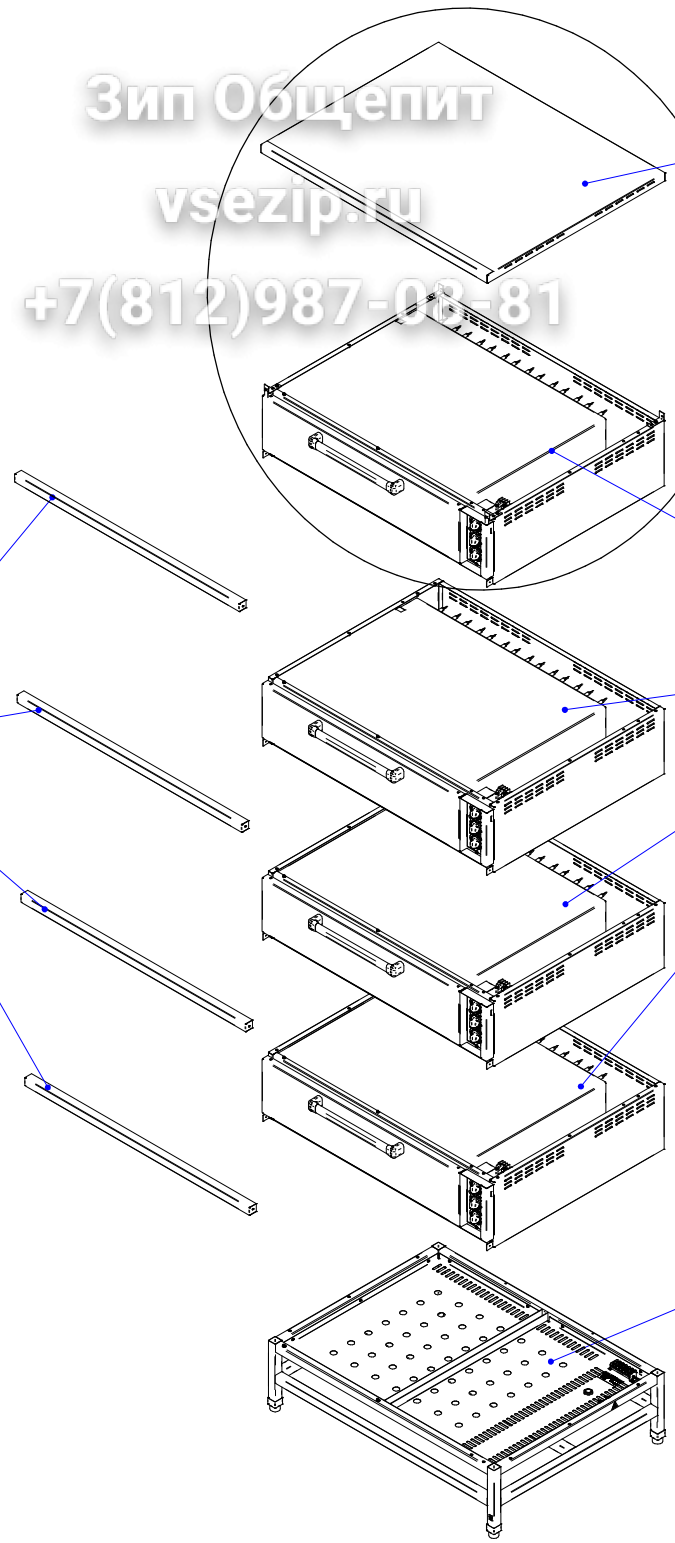

ЭШ-4К.178.000 РС
 Шкаф пекарский
 ЭШ-2К, ЭШ-3К, ЭШ-4К

Зип Общепит
 vsezip.ru
 +7(812)987-08-81

Планка декоративная
 00001004838

Крышка
 00001006557

Модуль шкафа
 60000075040

Модуль шкафа
 ЭШ-4К.178.002 РС
 60000075039

Наименование	Обозначение	Код в 1С	Применяемость в изделиях
Подставка	ЭШ-4К.178.001 РС	00001006500	ЭШ-2К
		00001006600	ЭШ-3К ЭШ-4К

ЭШ-4К.178.001 РС
Подставка
ЭШ-2К, ЭШ-3К, ЭШ-4К

Зип Ощепит
vsezip.ru

+7(812)987-08-81

Наименование	Код в 1С	Применяемость в изделиях
Каркас	00001006504	ЭШ-2К
		ЭШ-3К
		ЭШ-4К
	00001006601	ЭШ-4К

ЭШ-4К.178.002 РС
Модуль шкафа
ЭШ-2К, ЭШ-3К, ЭШ-4К

Контрпетля левая 71001008916 совместно с петлей 71001008910
(для запчастей 71000001386 совместно с петлей 71000002184)

Дверка духовки
00001006518

Ручка
12000002218

Суппорт ручки
12000002043

Петля 71001008910 (с 2017 года)
(для запчастей 71000002184)

Ручка ЭПК-27Н (с пружиной)
72000002455

Ручка луна со вставкой и пружиной ЭПК-27Н
72000002458