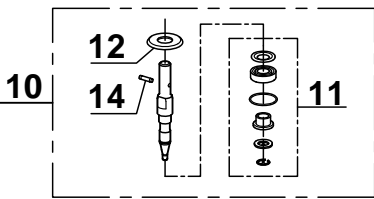

NOUVEAU / NEW

ANCIEN / OLD

ATTENTION : Il existe 2 configurations au niveau de l'arbre de transmission et des joints d'étanchéité associés. Choisir parmi les repères 10 à 12 ou 20 à 23, selon la hauteur des **plats d'entraînement** de l'arbre de transmission sur votre machine.
h = 18,5 mm ; H = 25,5 mm

WARNING : There are 2 configurations regarding the transmission shaft and the associated seals. Choose among indexes 10 to 12 or 20 to 23, according to the height of the transmission shaft **driving flats** on your machine.

Index PDF	Référence	Designation commerciale	Tarif
A	403700 103700S	CIRCUIT BOARD	162.30 EUR
C	515570	POWER CORD	38.30 EUR
M	303170	MOTOR	463.20 EUR
1	28170	BULK FEED	1,399.00 EUR
2	101589	AUTO FEED HEAD CRANK	67.60 EUR
3	117777	AGITATOR	30.60 EUR
4	117200	WASHER	1.90 EUR
5	29501	CLINCH CLIP D ASSEMBLY	60.20 EUR
6	29058	SHOULDERED RING ASSEMBLY (2)	8.20 EUR
7	117821	NO MORE AVAILABLE	23.24 EUR
8	402690 102690S	GREY SLING PLATE	14.20 EUR
9	400703 29061	HINGE PIN	24.00 EUR
10	29693	DRIVING SHAFT ASSEMBLY	198.70 EUR
11	29630	BEARING ASSEMBLY	39.60 EUR
12	39197	SEAL ASSEMBLY	29.50 EUR
13	119145	SUPPORT BRACE	5.30 EUR
14	440308 110308S	MOTOR SHAFT PIN	3.20 EUR
15	117689	MOTOR SUPPORT PLATE	35.00 EUR
16	29532	MOTOR PULLEY ASSEMBLY	70.10 EUR
17	502768	KEY	2.50 EUR
18	515482 515482S	BELT	41.20 EUR
19	112288	DRIVEN PULLEY	110.50 EUR
20	39199	DRIVING SHAFT ASSEMBLY	208.10 EUR