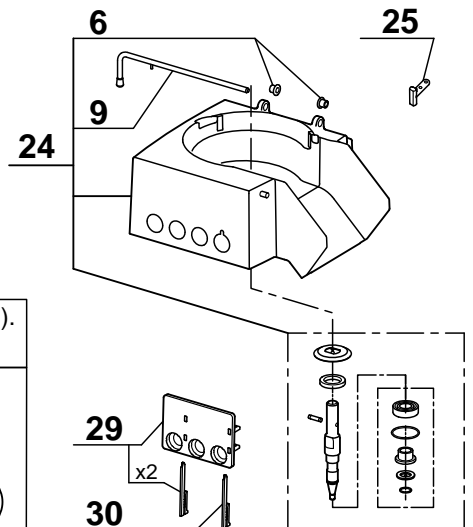

NOUVEAU / NEW

ANCIEN / OLD

ATTENTION : Il existe 2 configurations au niveau de l'arbre de transmission et des joints d'étanchéité associés. Choisir parmi les repères 10 à 12 ou 20 à 23, selon la hauteur des **plats d'entraînement** de l'arbre de transmission sur votre machine.
h = 18,5 mm ; H = 25,5 mm

WARNING : There are 2 configurations regarding the transmission shaft and the associated seals. Choose among indexes 10 to 12 or 20 to 23, according to the height of the transmission shaft **driving flats** on your machine.

Index PDF	Référence	Designation commerciale	Tarif
A	403700 103700S	CIRCUIT BOARD	162.30 EUR
C	515570	POWER CORD	38.30 EUR
M	303170	MOTOR	463.20 EUR
1	28170	BULK FEED	1,399.00 EUR
2	101589	AUTO FEED HEAD CRANK	67.60 EUR
3	117777	AGITATOR	30.60 EUR
4	117200	WASHER	1.90 EUR
5	29501	CLINCH CLIP D ASSEMBLY	60.20 EUR
6	29058	SHOULDERED RING ASSEMBLY (2)	8.20 EUR
7	117821	NO MORE AVAILABLE	23.24 EUR
8	402690 102690S	GREY SLING PLATE	14.20 EUR
9	400703 29061	HINGE PIN	24.00 EUR
10	29693	DRIVING SHAFT ASSEMBLY	198.70 EUR
11	29630	BEARING ASSEMBLY	39.60 EUR
12	39197	SEAL ASSEMBLY	29.50 EUR
13	119145	SUPPORT BRACE	5.30 EUR
14	440308 110308S	MOTOR SHAFT PIN	3.20 EUR
15	117689	MOTOR SUPPORT PLATE	35.00 EUR
16	29532	MOTOR PULLEY ASSEMBLY	70.10 EUR
17	502768	KEY	2.50 EUR
18	515482 515482S	BELT	41.20 EUR
19	112288	DRIVEN PULLEY	110.50 EUR
20	39199	DRIVING SHAFT ASSEMBLY	208.10 EUR