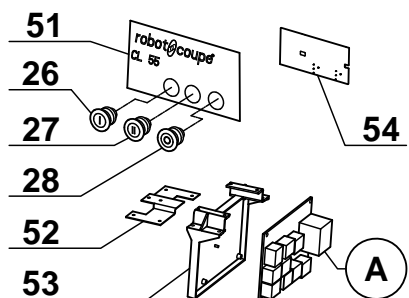

NOUVEAU / NEW

ANCIEN / OLD

ATTENTION : Il existe 2 configurations au niveau de l'arbre de transmission et des joints d'étanchéité associés. Choisir parmi les repères 10 à 12 ou 20 à 23, selon la hauteur des **plats d'entraînement** de l'arbre de transmission sur votre machine.
h = 18,5 mm ; H = 25,5 mm

WARNING : There are 2 configurations regarding the transmission shaft and the associated seals. Choose among indexes 10 to 12 or 20 to 23, according to the height of the transmission shaft **driving flats** on your machine.

Index PDF	Référence	Designation commerciale	Tarif
A	403700 103700S	CIRCUIT BOARD	162.30 EUR
C	515570	POWER CORD	38.30 EUR
M	303170	MOTOR	463.20 EUR
1	28170	BULK FEED	1,399.00 EUR
2	101589	AUTO FEED HEAD CRANK	67.60 EUR
3	117777	AGITATOR	30.60 EUR
4	117200	WASHER	1.90 EUR
5	29501	CLINCH CLIP D ASSEMBLY	60.20 EUR
6	29058	SHOULDERED RING ASSEMBLY (2)	8.20 EUR
7	117821	NO MORE AVAILABLE	23.24 EUR
8	402690 102690S	GREY SLING PLATE	14.20 EUR
9	400703 29061	HINGE PIN	24.00 EUR
10	29693	DRIVING SHAFT ASSEMBLY	198.70 EUR
11	29630	BEARING ASSEMBLY	39.60 EUR
12	39197	SEAL ASSEMBLY	29.50 EUR
13	119145	SUPPORT BRACE	5.30 EUR
14	440308 110308S	MOTOR SHAFT PIN	3.20 EUR
15	117689	MOTOR SUPPORT PLATE	35.00 EUR
16	29532	MOTOR PULLEY ASSEMBLY	70.10 EUR
17	502768	KEY	2.50 EUR
18	515482 515482S	BELT	41.20 EUR
19	112288	DRIVEN PULLEY	110.50 EUR
20	39199	DRIVING SHAFT ASSEMBLY	208.10 EUR