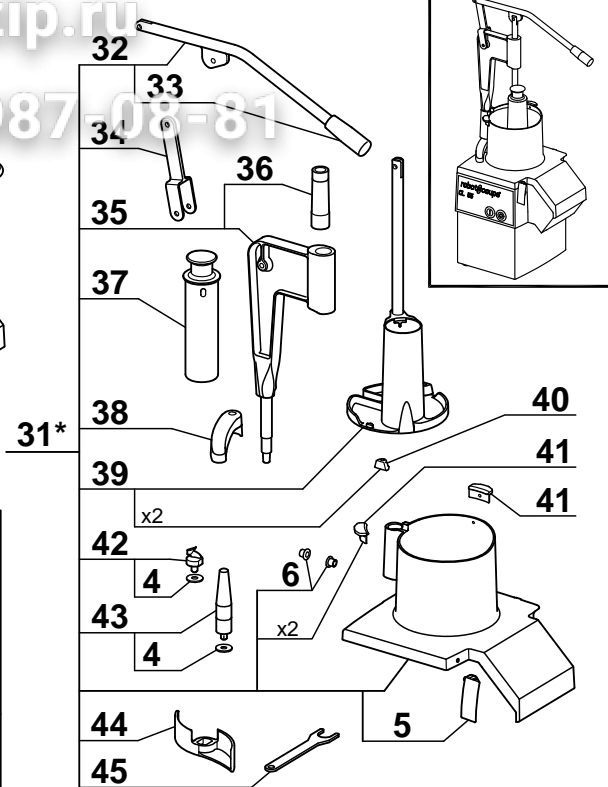

NOUVEAU / NEW

ANCIEN / OLD

ATTENTION : Il existe 2 configurations au niveau de l'arbre de transmission et des joints d'étanchéité associés. Choisir parmi les repères 10 à 12 ou 20 à 23, selon la hauteur des **plats d'entraînement** de l'arbre de transmission sur votre machine.
h = 18,5 mm ; H = 25,5 mm

WARNING : There are 2 configurations regarding the transmission shaft and the associated seals. Choose among indexes 10 to 12 or 20 to 23, according to the height of the transmission shaft **driving flats** on your machine.

Index PDF	Référence	Designation commerciale	Tarif
A	403700 103700S	CIRCUIT BOARD	162.30 EUR
C	515570	POWER CORD	38.30 EUR
M	303170	MOTOR	463.20 EUR
1	28170	BULK FEED	1,399.00 EUR
2	101589	AUTO FEED HEAD CRANK	67.60 EUR
3	117777	AGITATOR	30.60 EUR
4	117200	WASHER	1.90 EUR
5	29501	CLINCH CLIP D ASSEMBLY	60.20 EUR
6	29058	SHOULDERED RING ASSEMBLY (2)	8.20 EUR
7	117821	NO MORE AVAILABLE	23.24 EUR
8	402690 102690S	GREY SLING PLATE	14.20 EUR
9	400703 29061	HINGE PIN	24.00 EUR
10	29693	DRIVING SHAFT ASSEMBLY	198.70 EUR
11	29630	BEARING ASSEMBLY	39.60 EUR
12	39197	SEAL ASSEMBLY	29.50 EUR
13	119145	SUPPORT BRACE	5.30 EUR
14	440308 110308S	MOTOR SHAFT PIN	3.20 EUR
15	117689	MOTOR SUPPORT PLATE	35.00 EUR
16	29532	MOTOR PULLEY ASSEMBLY	70.10 EUR
17	502768	KEY	2.50 EUR
18	515482 515482S	BELT	41.20 EUR
19	112288	DRIVEN PULLEY	110.50 EUR
20	39199	DRIVING SHAFT ASSEMBLY	208.10 EUR