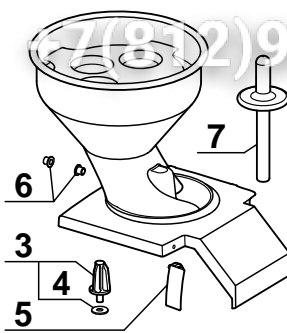

NOUVEAU / NEW

ANCIEN / OLD

ATTENTION : Il existe 2 configurations au niveau de l'arbre de transmission et des joints d'étanchéité associés. Choisir parmi les repères 10 à 12 ou 20 à 23, selon la hauteur des **plats d'entraînement** de l'arbre de transmission sur votre machine.
h = 18,5 mm ; H = 25,5 mm

WARNING : There are 2 configurations regarding the transmission shaft and the associated seals. Choose among indexes 10 to 12 or 20 to 23, according to the height of the transmission shaft **driving flats** on your machine.

Index PDF	Référence	Designation commerciale	Tarif
A	403700 103700S	CIRCUIT BOARD	162.30 EUR
C	515570	POWER CORD	38.30 EUR
M	303170	MOTOR	463.20 EUR
1	28170	BULK FEED	1,399.00 EUR
2	101589	AUTO FEED HEAD CRANK	67.60 EUR
3	117777	AGITATOR	30.60 EUR
4	117200	WASHER	1.90 EUR
5	29501	CLINCH CLIP D ASSEMBLY	60.20 EUR
6	29058	SHOULDERED RING ASSEMBLY (2)	8.20 EUR
7	117821	NO MORE AVAILABLE	23.24 EUR
8	402690 102690S	GREY SLING PLATE	14.20 EUR
9	400703 29061	HINGE PIN	24.00 EUR
10	29693	DRIVING SHAFT ASSEMBLY	198.70 EUR
11	29630	BEARING ASSEMBLY	39.60 EUR
12	39197	SEAL ASSEMBLY	29.50 EUR
13	119145	SUPPORT BRACE	5.30 EUR
14	440308 110308S	MOTOR SHAFT PIN	3.20 EUR
15	117689	MOTOR SUPPORT PLATE	35.00 EUR
16	29532	MOTOR PULLEY ASSEMBLY	70.10 EUR
17	502768	KEY	2.50 EUR
18	515482 515482S	BELT	41.20 EUR
19	112288	DRIVEN PULLEY	110.50 EUR
20	39199	DRIVING SHAFT ASSEMBLY	208.10 EUR