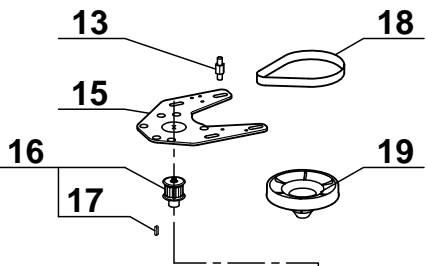

NOUVEAU / NEW

ANCIEN / OLD

ATTENTION : Il existe 2 configurations au niveau de l'arbre de transmission et des joints d'étanchéité associés. Choisir parmi les repères 10 à 12 ou 20 à 23, selon la hauteur des **plats d'entraînement** de l'arbre de transmission sur votre machine.
h = 18,5 mm ; H = 25,5 mm

WARNING : There are 2 configurations regarding the transmission shaft and the associated seals. Choose among indexes 10 to 12 or 20 to 23, according to the height of the transmission shaft **driving flats** on your machine.

Index PDF	Référence	Designation commerciale	Tarif
A	403700 103700S	CIRCUIT BOARD	162.30 EUR
C	515570	POWER CORD	38.30 EUR
M	303170	MOTOR	463.20 EUR
1	28170	BULK FEED	1,399.00 EUR
2	101589	AUTO FEED HEAD CRANK	67.60 EUR
3	117777	AGITATOR	30.60 EUR
4	117200	WASHER	1.90 EUR
5	29501	CLINCH CLIP D ASSEMBLY	60.20 EUR
6	29058	SHOULDERED RING ASSEMBLY (2)	8.20 EUR
7	117821	NO MORE AVAILABLE	23.24 EUR
8	402690 102690S	GREY SLING PLATE	14.20 EUR
9	400703 29061	HINGE PIN	24.00 EUR
10	29693	DRIVING SHAFT ASSEMBLY	198.70 EUR
11	29630	BEARING ASSEMBLY	39.60 EUR
12	39197	SEAL ASSEMBLY	29.50 EUR
13	119145	SUPPORT BRACE	5.30 EUR
14	440308 110308S	MOTOR SHAFT PIN	3.20 EUR
15	117689	MOTOR SUPPORT PLATE	35.00 EUR
16	29532	MOTOR PULLEY ASSEMBLY	70.10 EUR
17	502768	KEY	2.50 EUR
18	515482 515482S	BELT	41.20 EUR
19	112288	DRIVEN PULLEY	110.50 EUR
20	39199	DRIVING SHAFT ASSEMBLY	208.10 EUR