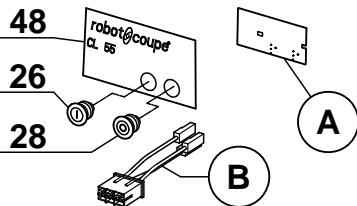

Pour modèle 1 vitesse (2 boutons).
For 1 speed model (2 knobs).

Uniquement pour moteur monophasé.
Only for single phase motor.