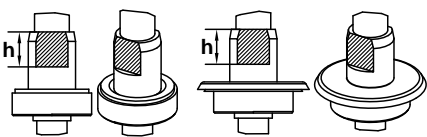

NOUVEAU / NEW

ANCIEN / OLD

ATTENTION : Il existe 2 configurations au niveau de l'arbre de transmission et des joints d'étanchéité associés. Choisir parmi les repères 10 à 12 ou 20 à 23, selon la hauteur des **plats d'entraînement** de l'arbre de transmission sur votre machine.
h = 18,5 mm ; H = 25,5 mm

WARNING : There are 2 configurations regarding the transmission shaft and the associated seals. Choose among indexes 10 to 12 or 20 to 23, according to the height of the transmission shaft **driving flats** on your machine.