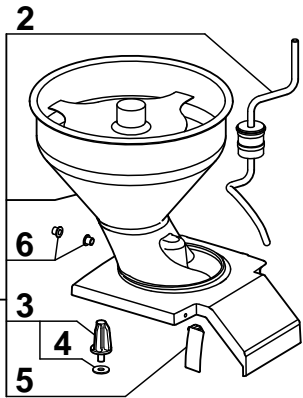

NOUVEAU / NEW

ANCIEN / OLD

ATTENTION : Il existe 2 configurations au niveau de l'arbre de transmission et des joints d'étanchéité associés. Choisir parmi les repères 10 à 12 ou 20 à 23, selon la hauteur des **plats d'entraînement** de l'arbre de transmission sur votre machine.
h = 18,5 mm ; H = 25,5 mm

WARNING : There are 2 configurations regarding the transmission shaft and the associated seals. Choose among indexes 10 to 12 or 20 to 23, according to the height of the transmission shaft **driving flats** on your machine.

Index PDF	Référence	Designation commerciale	Tarif
A	403700 103700S	CIRCUIT BOARD	162.30 EUR
C	515570	POWER CORD	38.30 EUR
M	303170	MOTOR	463.20 EUR
1	28170	BULK FEED	1,399.00 EUR
2	101589	AUTO FEED HEAD CRANK	67.60 EUR
3	117777	AGITATOR	30.60 EUR
4	117200	WASHER	1.90 EUR
5	29501	CLINCH CLIP D ASSEMBLY	60.20 EUR
6	29058	SHOULDERED RING ASSEMBLY (2)	8.20 EUR
7	117821	NO MORE AVAILABLE	23.24 EUR
8	402690 102690S	GREY SLING PLATE	14.20 EUR
9	400703 29061	HINGE PIN	24.00 EUR
10	29693	DRIVING SHAFT ASSEMBLY	198.70 EUR
11	29630	BEARING ASSEMBLY	39.60 EUR
12	39197	SEAL ASSEMBLY	29.50 EUR
13	119145	SUPPORT BRACE	5.30 EUR
14	440308 110308S	MOTOR SHAFT PIN	3.20 EUR
15	117689	MOTOR SUPPORT PLATE	35.00 EUR
16	29532	MOTOR PULLEY ASSEMBLY	70.10 EUR
17	502768	KEY	2.50 EUR
18	515482 515482S	BELT	41.20 EUR
19	112288	DRIVEN PULLEY	110.50 EUR
20	39199	DRIVING SHAFT ASSEMBLY	208.10 EUR