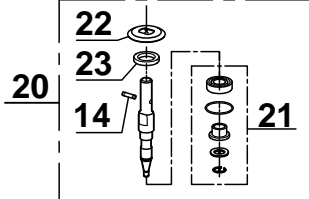

NOUVEAU / NEW

ANCIEN / OLD

ATTENTION : Il existe 2 configurations au niveau de l'arbre de transmission et des joints d'étanchéité associés. Choisir parmi les repères 10 à 12 ou 20 à 23, selon la hauteur des **plats d'entraînement** de l'arbre de transmission sur votre machine.
h = 18,5 mm ; H = 25,5 mm

WARNING : There are 2 configurations regarding the transmission shaft and the associated seals. Choose among indexes 10 to 12 or 20 to 23, according to the height of the transmission shaft **driving flats** on your machine.

Index PDF	Référence	Designation commerciale	Tarif
A	403700 103700S	CIRCUIT BOARD	162.30 EUR
C	515570	POWER CORD	38.30 EUR
M	303170	MOTOR	463.20 EUR
1	28170	BULK FEED	1,399.00 EUR
2	101589	AUTO FEED HEAD CRANK	67.60 EUR
3	117777	AGITATOR	30.60 EUR
4	117200	WASHER	1.90 EUR
5	29501	CLINCH CLIP D ASSEMBLY	60.20 EUR
6	29058	SHOULDERED RING ASSEMBLY (2)	8.20 EUR
7	117821	NO MORE AVAILABLE	23.24 EUR
8	402690 102690S	GREY SLING PLATE	14.20 EUR
9	400703 29061	HINGE PIN	24.00 EUR
10	29693	DRIVING SHAFT ASSEMBLY	198.70 EUR
11	29630	BEARING ASSEMBLY	39.60 EUR
12	39197	SEAL ASSEMBLY	29.50 EUR
13	119145	SUPPORT BRACE	5.30 EUR
14	440308 110308S	MOTOR SHAFT PIN	3.20 EUR
15	117689	MOTOR SUPPORT PLATE	35.00 EUR
16	29532	MOTOR PULLEY ASSEMBLY	70.10 EUR
17	502768	KEY	2.50 EUR
18	515482 515482S	BELT	41.20 EUR
19	112288	DRIVEN PULLEY	110.50 EUR
20	39199	DRIVING SHAFT ASSEMBLY	208.10 EUR