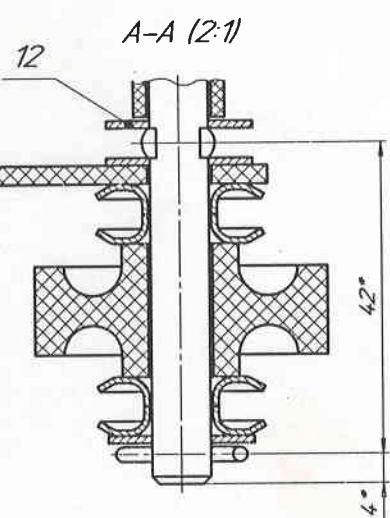

Зип-Общелит

ММ-2000 00.020СБ

1 *Размеры для стрижки
2 Красная ось поз. 9 с комплектующими установить на машине, соединив начало и конец транспортера

Лист № 1
Среды № ММ-2000 00.020

Лист и дата
Лист № 1
Визирь № 1
Лист и дата

				ММ-2000 00.020СБ		
Зип	287-11			Лит	Масса	Масштаб
Мат. Лист	№ докум.	Лист	Дата			
Разраб	Григорьев			A	56,2	1:2
Проб	Генкин			Лист	Листов	1
Контр						
Исполн						
Умб						