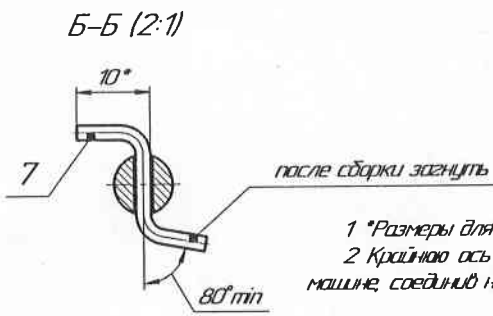

Зип-Общелит

ММ-2000 00.020СБ

1 *Размеры для стрижки
2 Красная ось поз. 9 с комплектующими установить на машине, соединив начало и конец транспортера

Лист № 1
Среды № ММ-2000 00.020

Лист и дата
Лист № 1
Визирь № 1
Лист и дата

				ММ-2000 00.020СБ		
Зип	287-11			Лит	Масса	Масштаб
Мат. Лист	№ докум.	Лист	Дата			
Разраб	Григорьев			A	56,2	1:2
Проб	Генкин			Лист	Листов	1
Контр						
Исполн						
Умб						