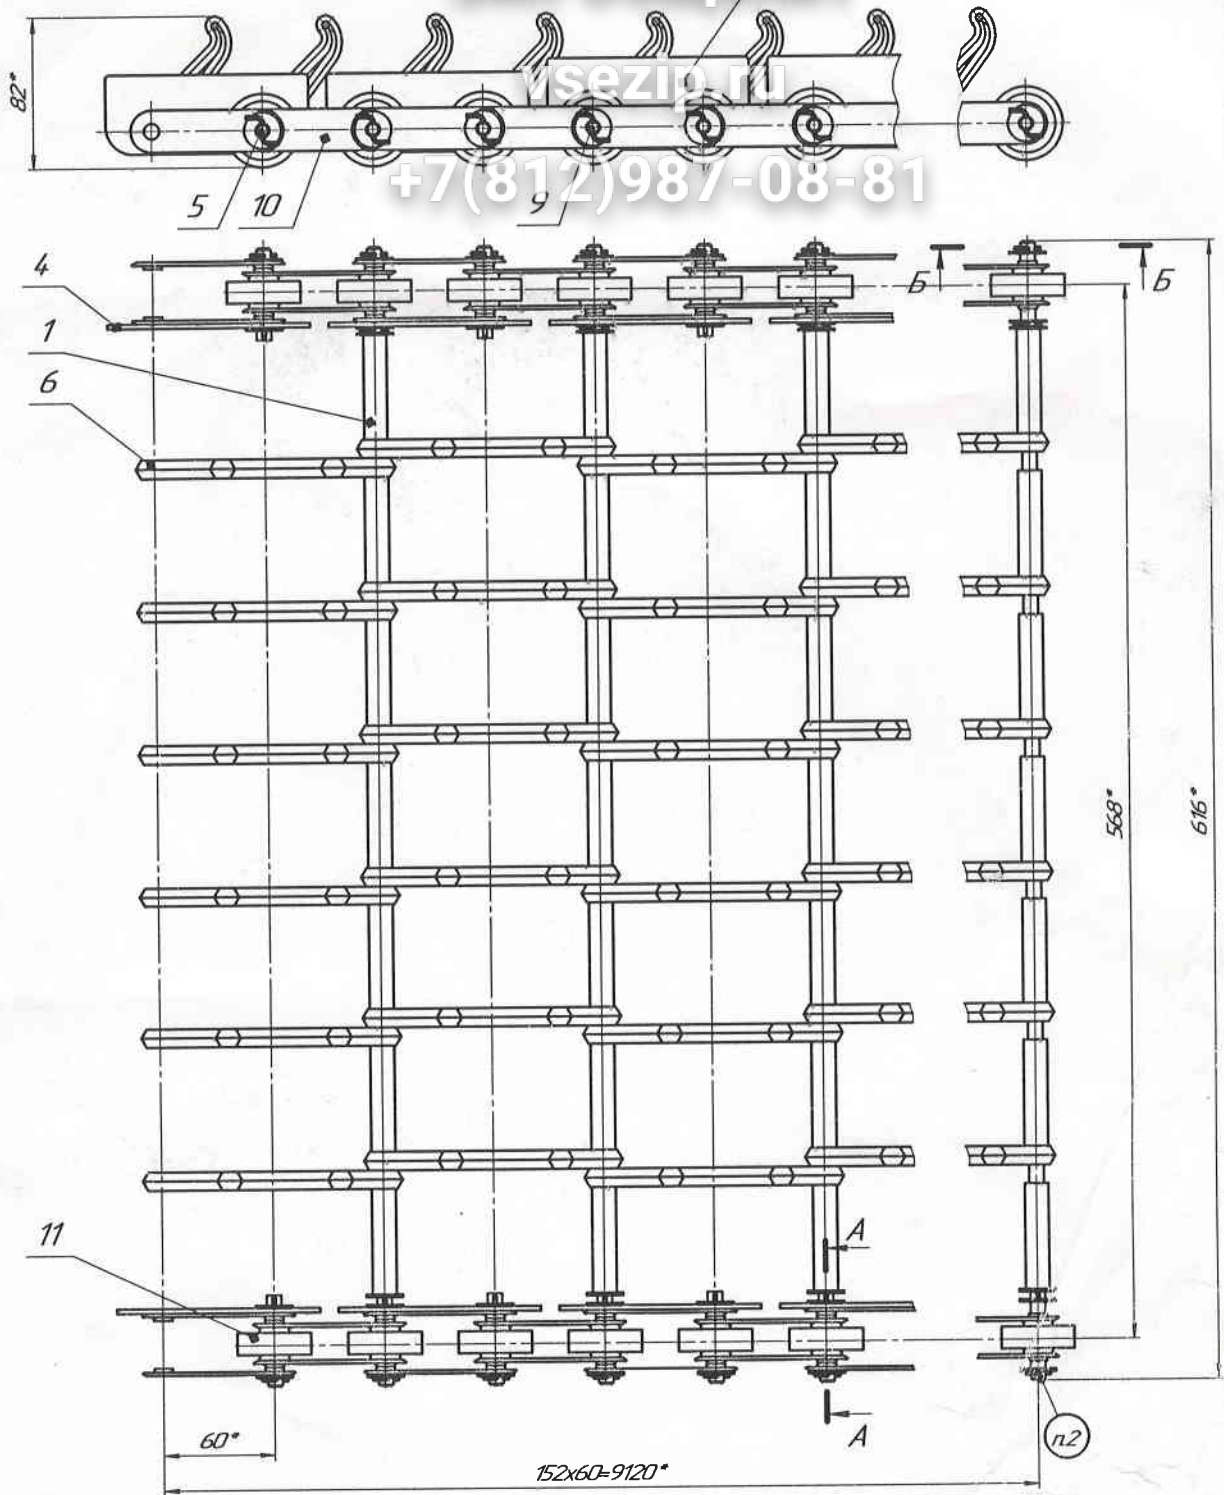

Зип-Общелит

ММ-2000 00.020СБ

1 *Размеры для стрижки
2 Красная ось поз. 9 с комплектующими установить на машине, соединив начало и конец транспортера

Лист № 1
Среды № ММ-2000 00.020

Лист и дата
Лист № 1
Визирь № 1
Лист и дата

				ММ-2000 00.020СБ		
Зип	287-11			Лит	Масса	Масштаб
Мат. Лист	№ докум.	Лист	Дата			
Разраб	Григорьев			A	56,2	1:2
Проб	Генкин			Лист	Листов	1
Контр						
Исполн						
Умб						