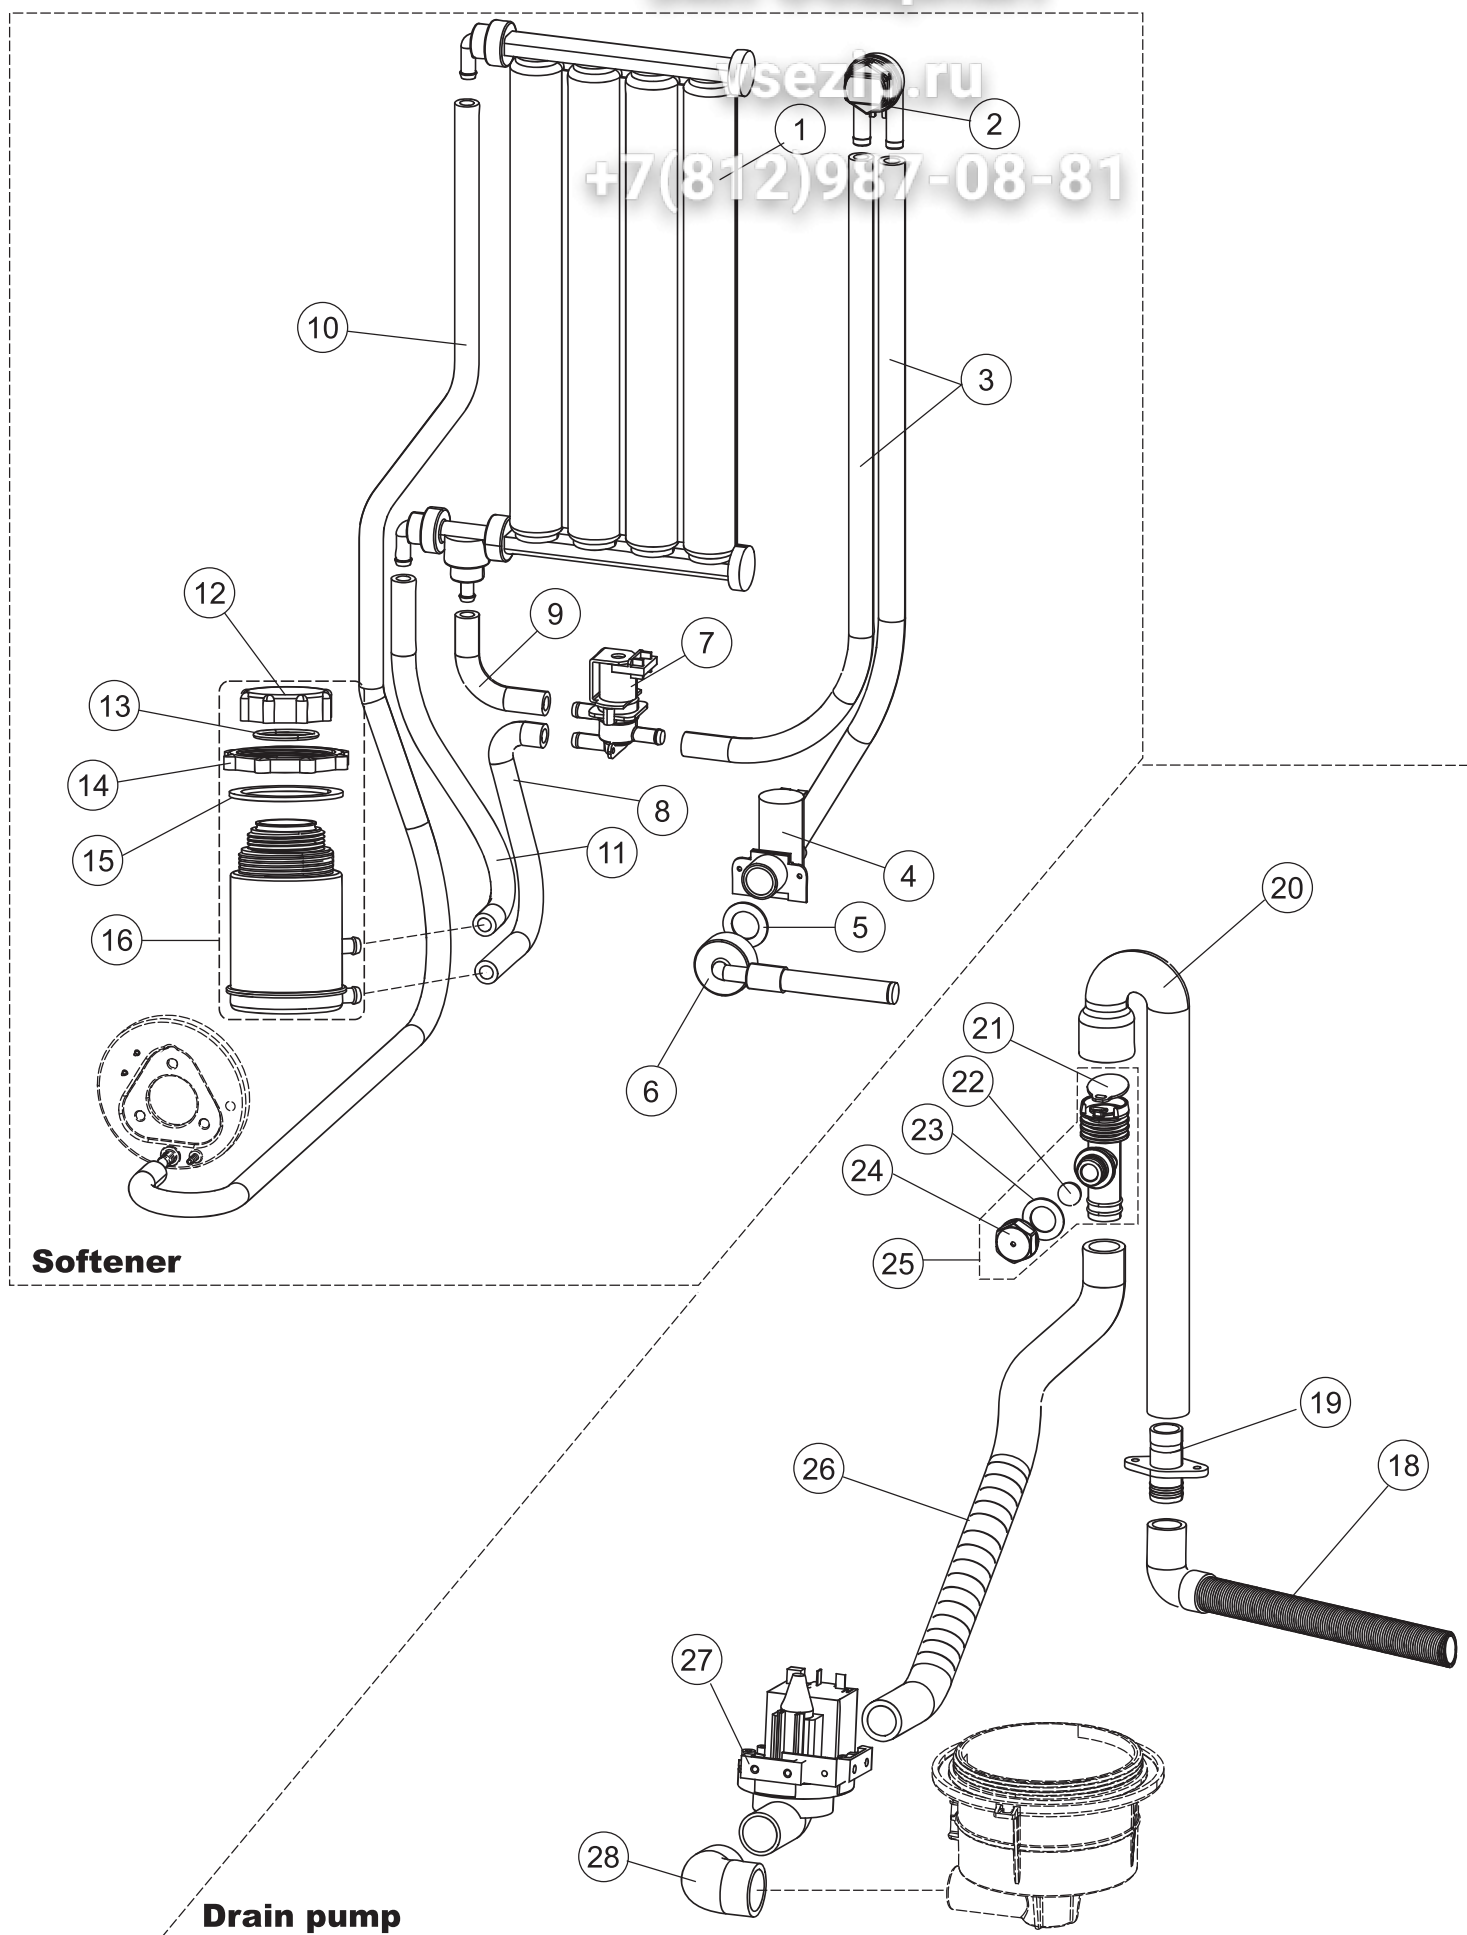

5 Зип Общежит

vsezip.ru
+7(812)987-08-81

Softener

Drain pump