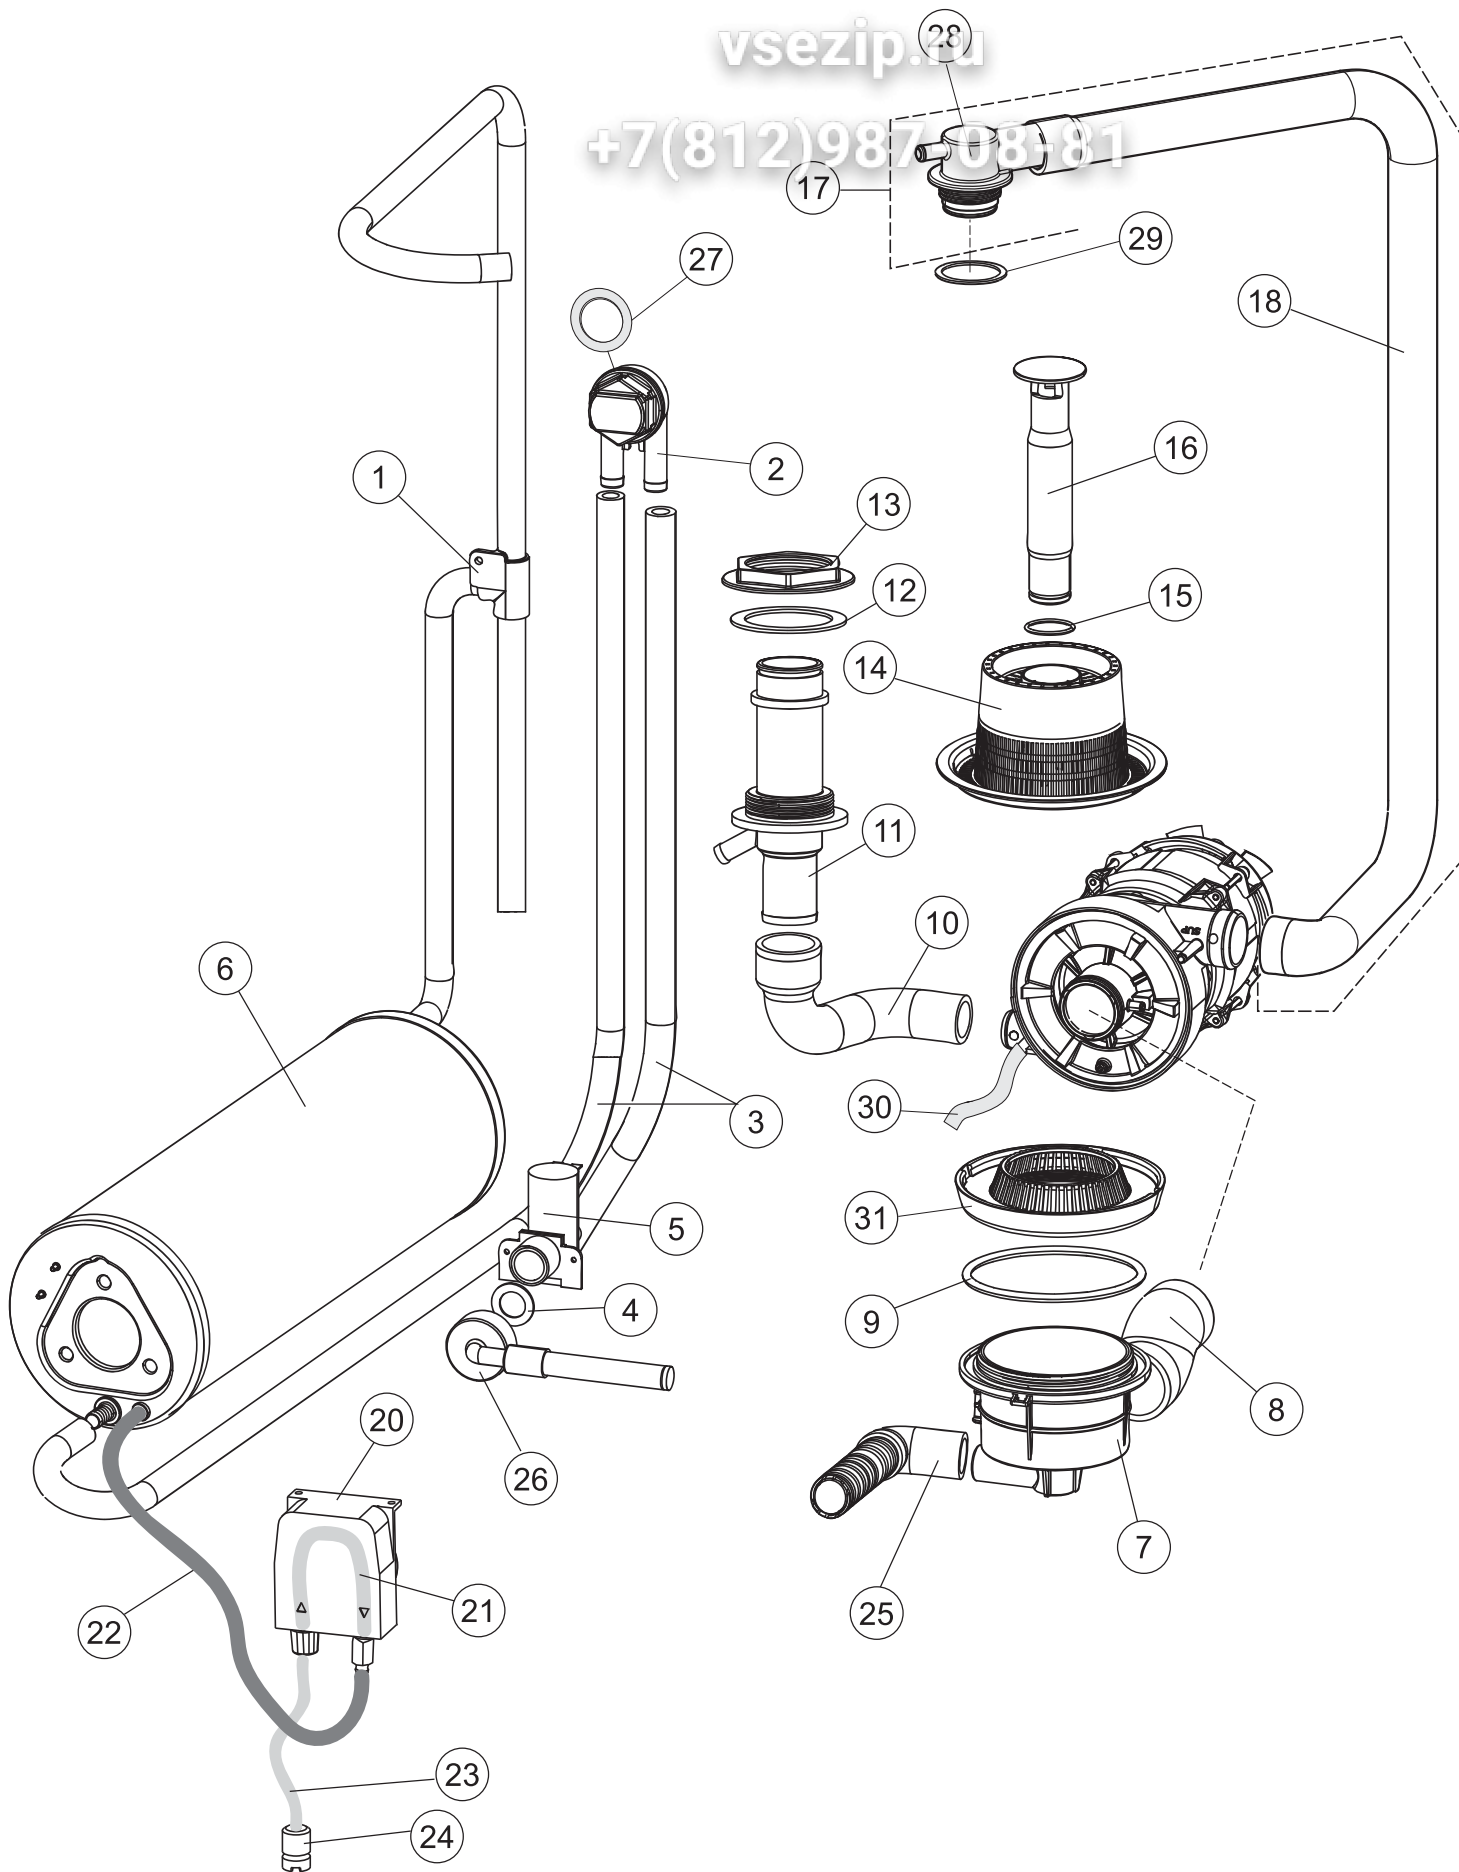

vsezip.ru

+7(812)987-08-81