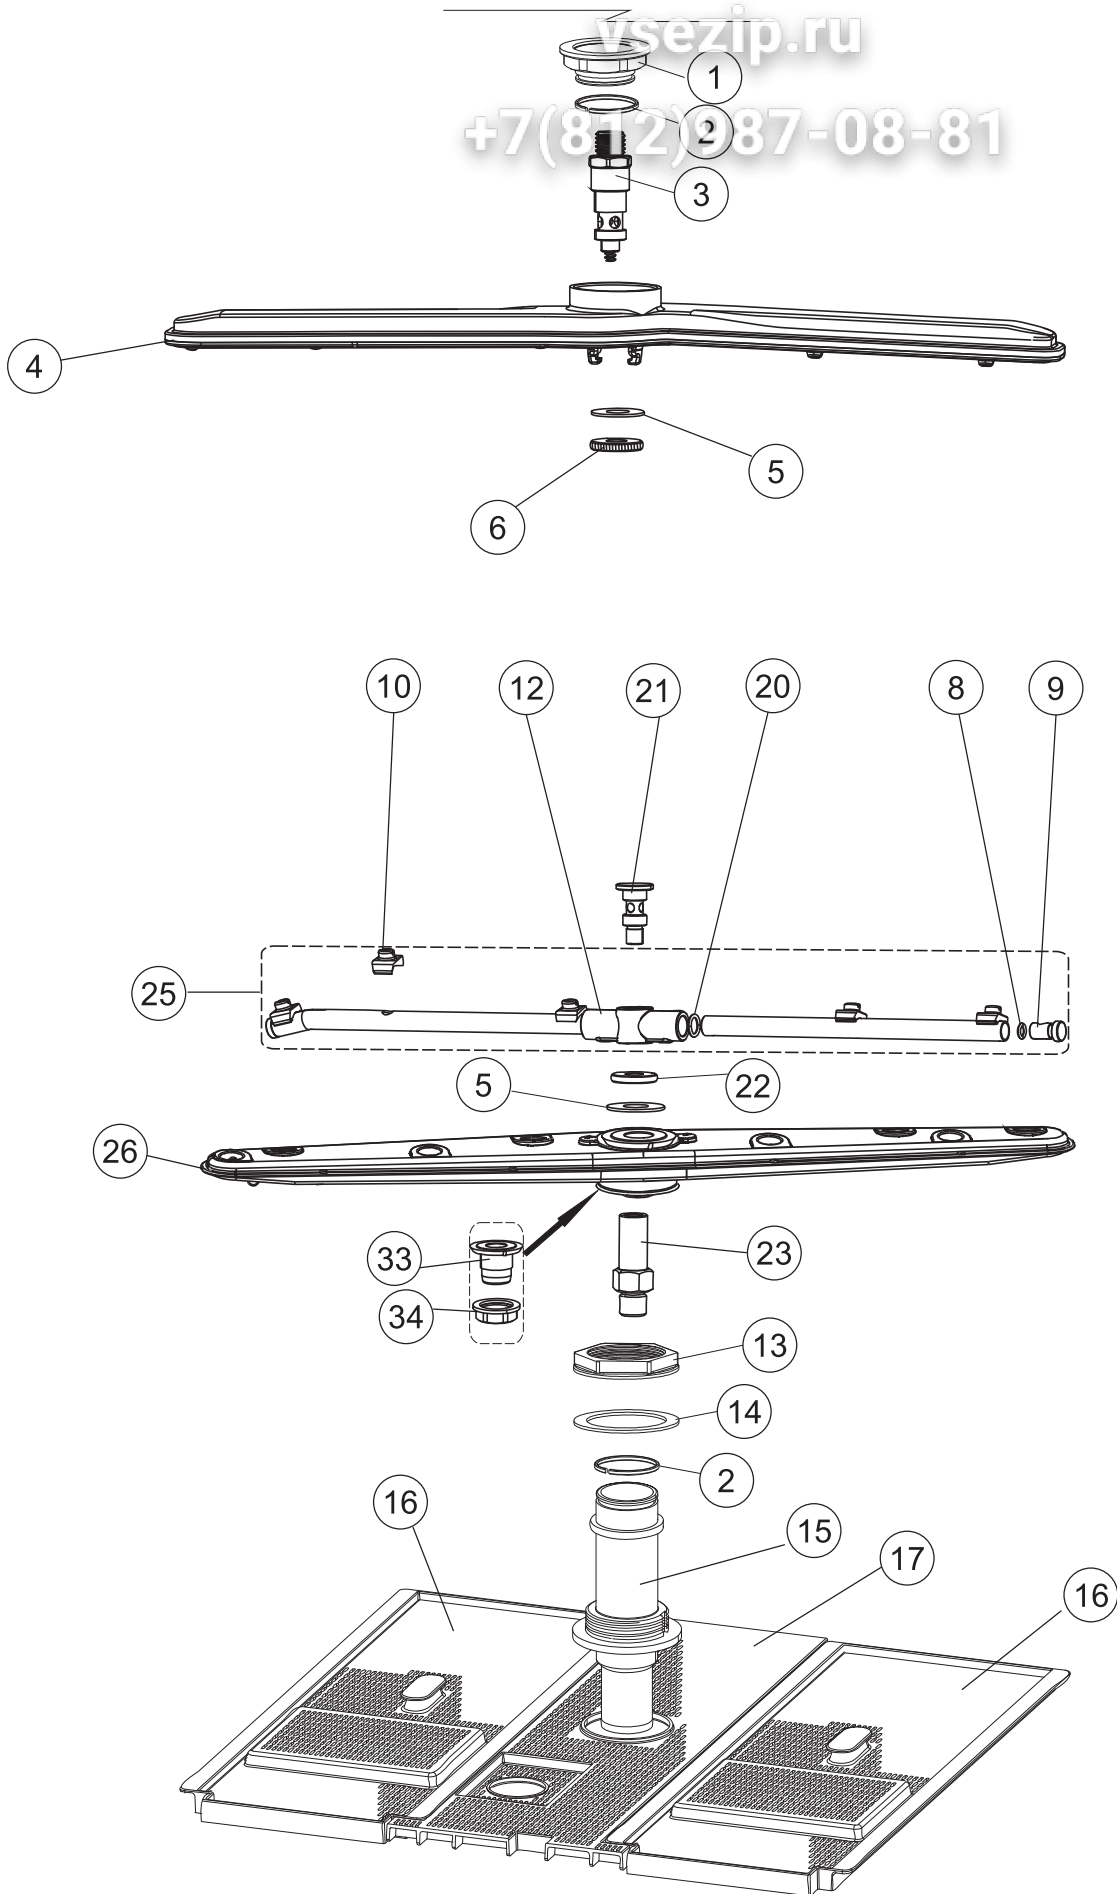

6 Zip-Общепит

vsezip.ru

+7(812)987-08-81