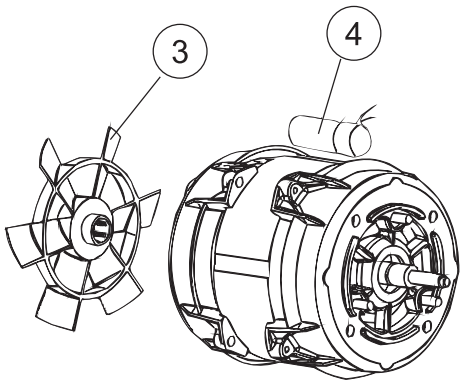

(*) Recommended spare part.

Зип Общепит

vsezip.ru

Page	Spare part position	Spare part code no.	Old code number	Description	U.m.
1	1	004242		TOP PANEL	NR
1	2	022159		BACK PANEL	NR
1	3	035113		SUPPORT BRACKET	NR
1	4	437081	REB437081	DOOR GASKET 50/505	NR
1	5	994012	DWS30	DOOR LOCK FOR DISHWASHERS	NR
1	6	417041	REB417041	DOOR CLOSING CONTACT BETA 50 (S6198)	NR
1	7	307003	REB307003	NUT OF TOP DOOR-STOP BAR	NR
1	8	029697		DOOR	NR
1	9	325066	REB325066	DOOR CLOSURE STAKE FOR GLASSWASHERS	NR
1	10	311019	REB311019	DOOR HINGE D18/G25 (S6662)	NR
1	11	325036	REB325036	PIVOT	NR
1	12	304021	REB304021	DOOR TIE ROD FOR DISHWASHER (S6323)	NR
1	13	035112		WIRING PANEL	NR
1	14	012338		FRONT PANEL	NR
1	15	030195		UNDERPROTECTION FOR BASIS OF GLASS- WASHER	NR
1	16	040123		BASE FRAME LA500	NR
1	17	461019	REB461019	HEXAGONAL FOOT ADJUSTABLE FOR DISHWASHER	NR
1	18	480153		PLUG	NR
1	19	459006	REB459006	CHOCK D INT 9 EST 16	NR
1	20	459004	REB459004	DRAIN PUMP CHOCK	NR
2	1	224031		PRESSURE SWITCH	NR
2	4	143235		PIPE	MT
2	5	220011	REB220011	TERMINAL BLOCK	NR
2	6	299040	REB299040	PLUG SCHUCKO 90- CABLE 1=2,5 MT	NR
2	7	459005	REB459005	CABLE-RETAINER	NR
2	8	74169		HEATING ELEMENT 2100W 230V	NR
2	9	437086	REB437086	PACKING OF THE TANK RESISTANCE	NR
2	10	236047	REB236047	SAFETY TANK THERMOSTAT 95C	NR
2	11	236061		THERMOSTAT 127	NR
2	12	456002	REB456002	O-RING	NR
2	13	230116		BOILER HEATING ELEMENT	NR
2	14	69870		BOILER HEATING ELEMENT PROTECTION	NR