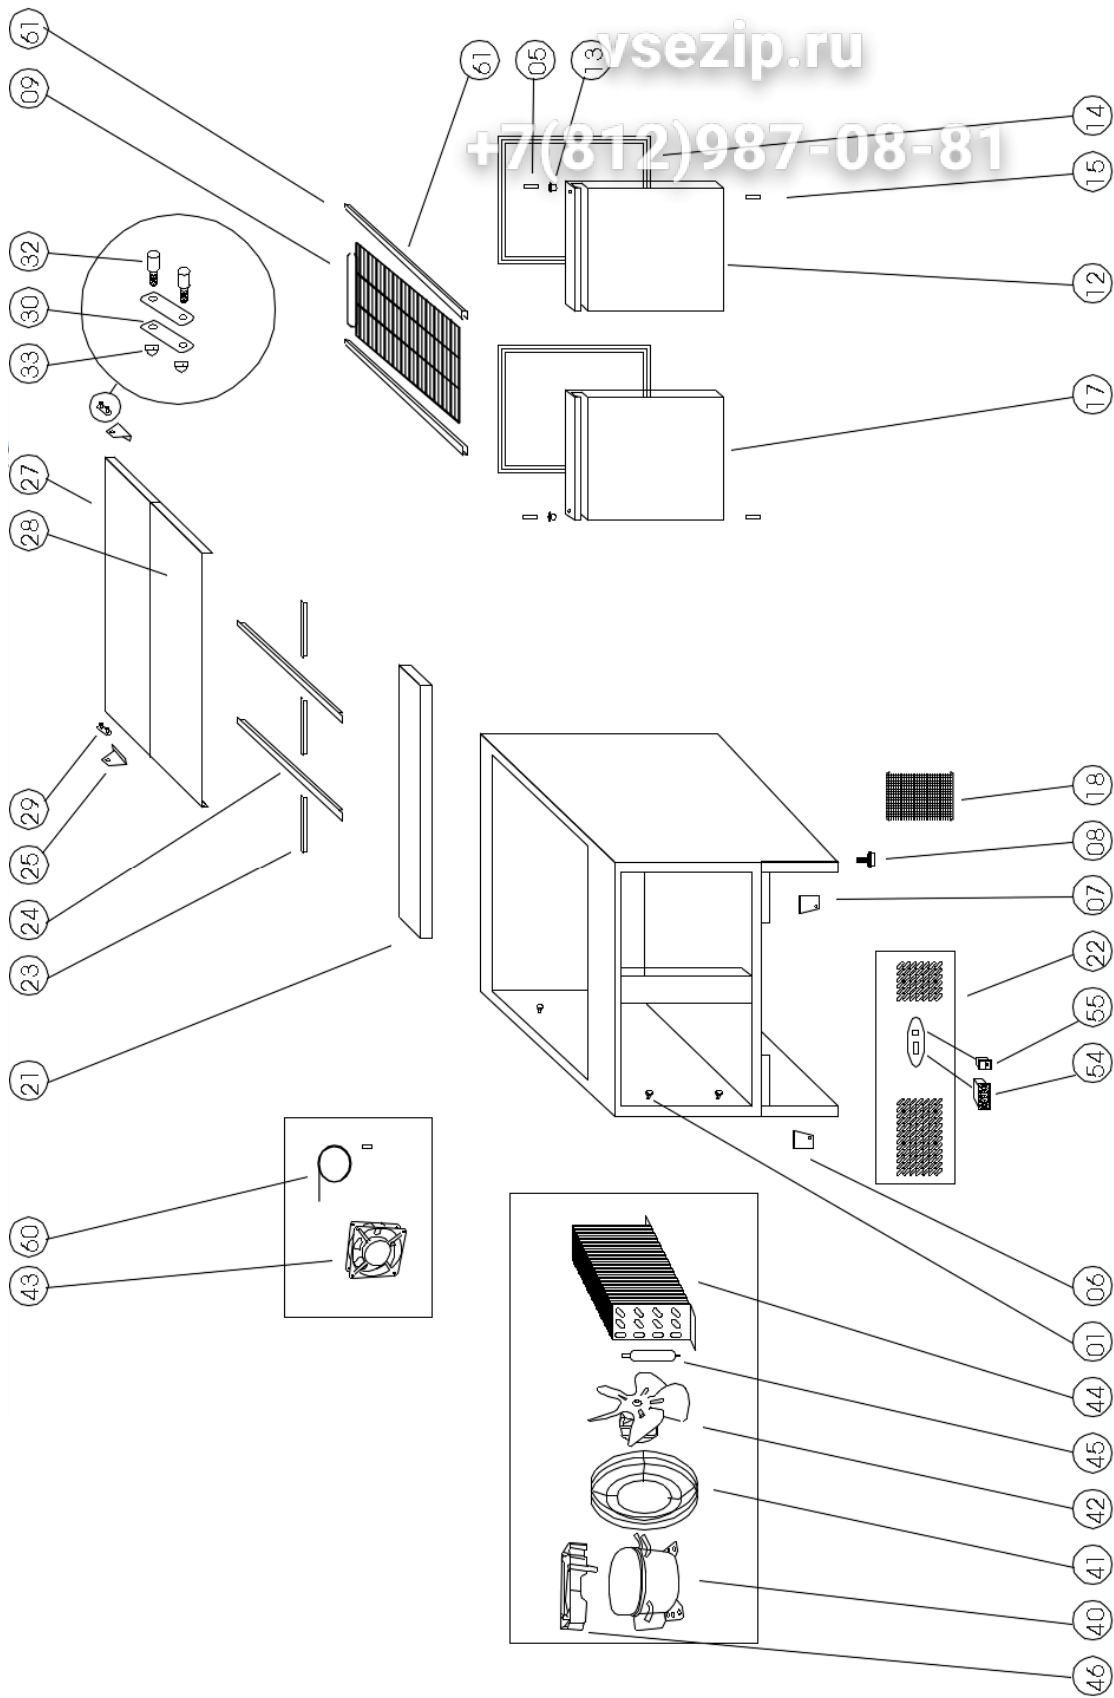

SA 920

+7(812)987-08-81

30-01-2007

Part no.	Pos. no.	Description	Price DKK	Price EURO
711000501	1	SUPPORT LOCATED NUT	26,00	3,51
713000807	5	UP HINGE AXIS	13,00	1,76
720000700	7	DOWN HINGE/RIGHT	26,00	3,51
720000900	8	FEET (PCS)	33,00	4,46
7110005501	9	SHELF 323 X 570	104,00	14,05
720000707	12	DOOR/RIGHT WITH GASKET AND HINGE	328,00	44,32
713000817	13	BUSHING	13,00	1,76
720000805	14	GASKET	39,00	5,27
720000705	15	DOWN HINGE AXIS	13,00	1,76
720000706	17	DOOR/LEFT WITH GASKET AND HINGE	328,00	44,32
720000402	18	FILTER	65,00	8,78
720000306	21	CUTTING BOARD 900X135X20	291,00	39,32
720000815	22	FRONT PANEL	205,00	27,70
720000511	25	COVER HINGE	26,00	3,51
720000523	27	FIXED COVER	270,00	36,49
720000526	30	STRENGTHENING BOARD	13,00	1,76
720000527	32	COVER HINGE AXIS	13,00	1,76
720000528	33	NUT FOR COVER HINGE AXIS	2,50	0,34
7200002102	40	COMPRESSOR OF1350A	692,00	93,51
7200001010	41	BASKET GUARD GRILLS	26,00	3,51
7210002200	42	CONDENSOR FAN CA03-51/170	205,00	27,70
720000305	43	CONDENSOR FAN RAH1238B	156,00	21,08
720000304	44	CONDENSOR	228,00	30,81
7200002136	45	FILTER DRIER	39,00	5,27
720000850	46	WATER PAN (PLASTIC)	19,00	2,57
711000401	54	THERMOSTAT REK31E	225,00	30,41
7110002401	55	MAIN SWITCH	26,00	3,51
7110001602	60	SENSOR PROBE RED NEW	78,00	10,54
7200001500	61	GUIDE (SET) 522X20X13,5	52,00	7,03

Зип Ощепит

vsezip.ru

+7(812)987-08-81

061120

Explode SA920

TEFCOLD