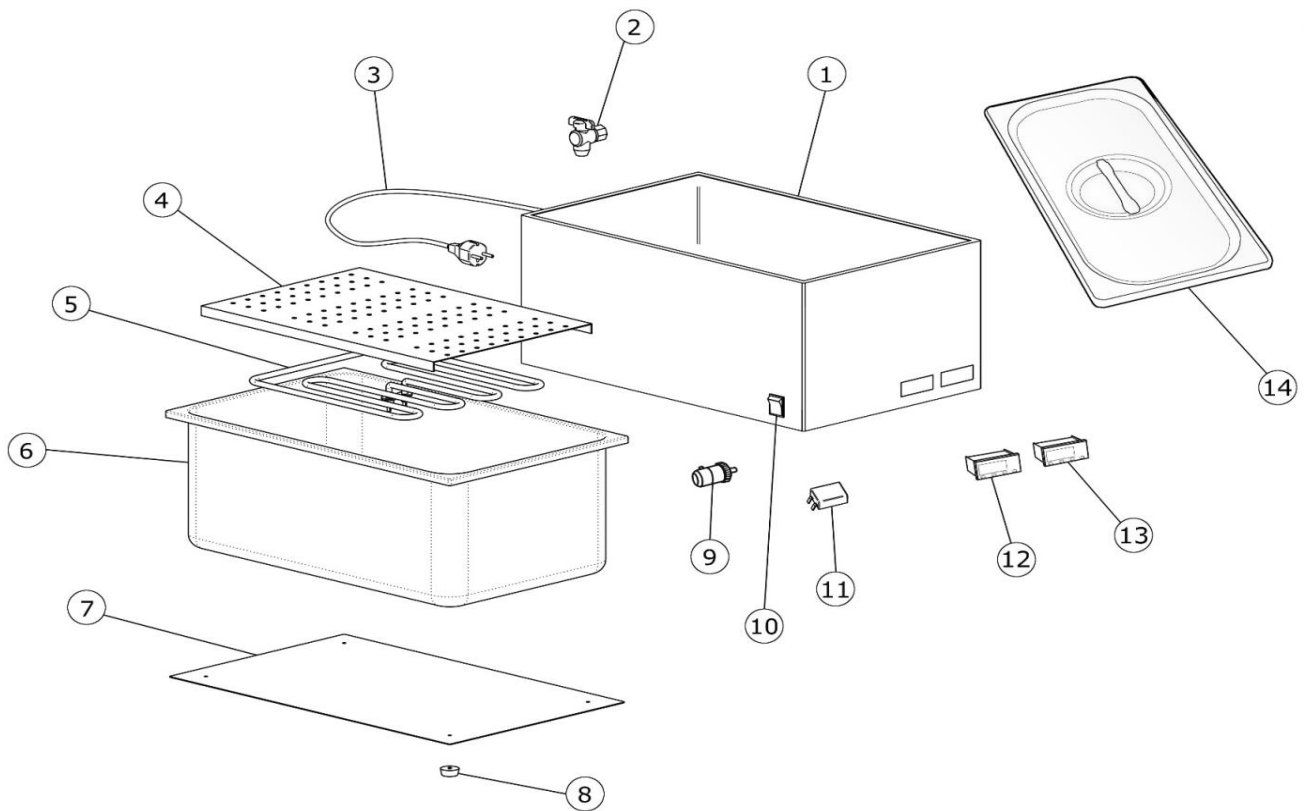

# SPARE PART LIST / ESPL06S0 SVC30-60

REF.	CODE CODICE	DESCRIPTION	DESCRIZIONE	PRICE PREZZO
1	R00778	Chassis SVC30	Carcassa SVC30	
1	R00779	Chassis SVC60	Carcassa SVC60	
2	R00760	Tap	Rubinetto	
3	R00761	Electric cable	Cavo elettrico	
4	R00762	Bottom grid SVC30	Griglia di fondo SVC30	
4	R00763	Bottom grid SVC60	Griglia di fondo SVC60	
5	R00764	Heating element 2500 W SVC30	Resistenza 2500 W SVC30	
5	R00765	Heating element 3000 W SVC60	Resistenza 3000 W SVC60	
6	R00766	Basin SVC30	Vasca SVC30	
6	R00767	Basin SVC60	Vasca SVC60	
7	R00768	Cover SVC30	Fondo SVC30	
7	R00769	Cover SVC60	Fondo SVC60	
8	R00770	Foot	Piedino	
9	R00771	Pump	Pompa	
10	R00772	Switch	Interruttore	
11	R00773	Solid state relay	Relay stato solido	
12	R00774	Digital thermostat	Termostato digitale	
13	R00775	Digital timer	Timer digitale	
14	R00776	Lid SVC30	Coperchio SVC30	
14	R00777	Lid SVC60	Coperchio SVC60	