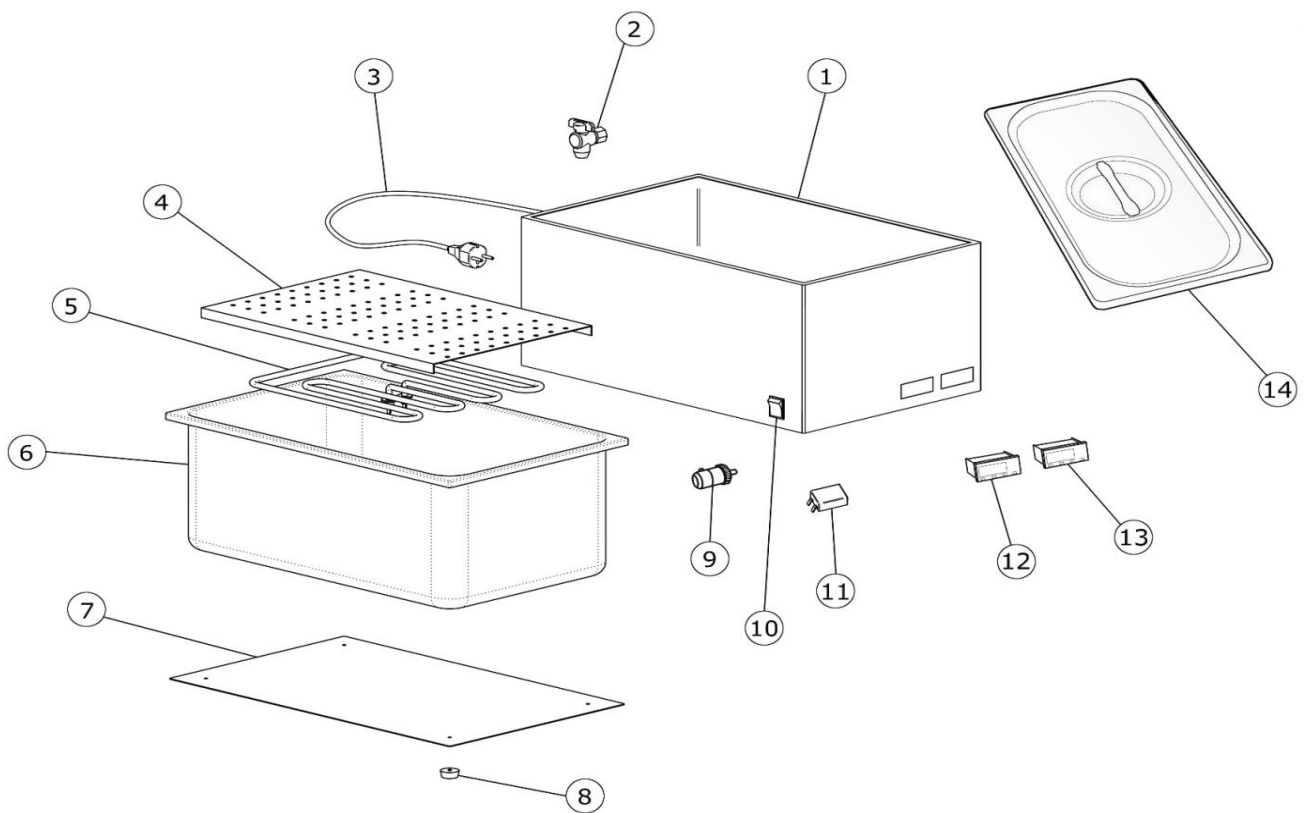

SPARE PART LIST / СПИСОК ЗАПАСНЫХ ЧАСТЕЙ

vsezip.ru

+7(812)987-08-81

SPARE PART LIST / ESPL06S0 SVC30-60

REF.	CODE CODICE	DESCRIPTION	DESCRIZIONE	PRICE PREZZO
1	R00778	Chassis SVC30	Carcassa SVC30	
1	R00779	Chassis SVC60	Carcassa SVC60	
2	R00760	Tap	Rubinetto	
3	R00761	Electric cable	Cavo elettrico	
4	R00762	Bottom grid SVC30	Griglia di fondo SVC30	
4	R00763	Bottom grid SVC60	Griglia di fondo SVC60	
5	R00764	Heating element 2500 W SVC30	Resistenza 2500 W SVC30	
5	R00765	Heating element 3000 W SVC60	Resistenza 3000 W SVC60	
6	R00766	Basin SVC30	Vasca SVC30	
6	R00767	Basin SVC60	Vasca SVC60	
7	R00768	Cover SVC30	Fondo SVC30	
7	R00769	Cover SVC60	Fondo SVC60	
8	R00770	Foot	Piedino	
9	R00771	Pump	Pompa	
10	R00772	Switch	Interruttore	
11	R00773	Solid state relay	Relay stato solido	
12	R00774	Digital thermostat	Termostato digitale	
13	R00775	Digital timer	Timer digitale	
14	R00776	Lid SVC30	Coperchio SVC30	
14	R00777	Lid SVC60	Coperchio SVC60	