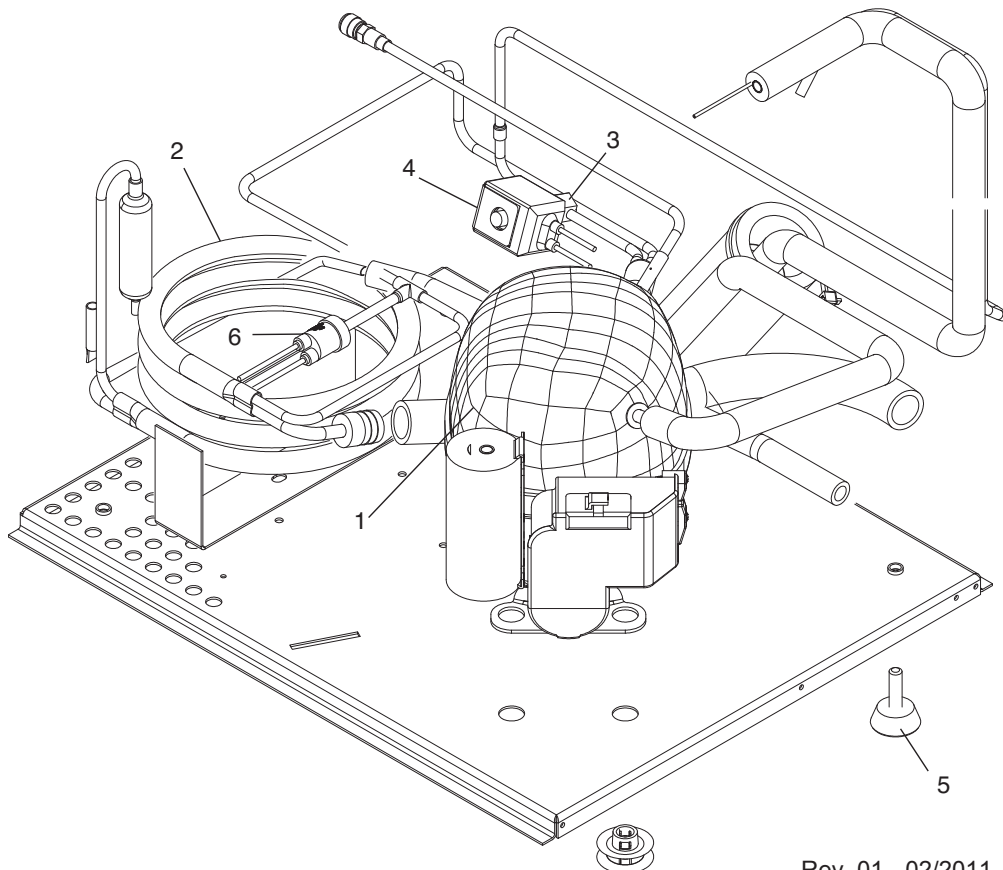

**ATTACCHI IDRICI - VERSIONE ACQUA**  
**WATER CONNECTION - WATER VERSION**  
**RACCORDEMENT DE L'EAU - VERSION EAU**

€21

004

Pos. Nr.	Codice Code	Descrizione	Description	Description	
1	19865530/0	ELETTROV. DOPPIA CARICO ACQUA	DOUBLE WATER INLET VALVE	DOUBLE CLAPET D'ADMISSION D'EAU	1
2	81300024/0	SPINA ELETTRICA CON CAVO TIPO SUKO	PLUG WITH CABLE TYPE SUKO	PRISE AVEC SUKO TYPE DE CÂBLE	1
3	25690807/0	SCARICO MACCHINA	DISCHARGE MACHINE	BOUCHON	1

Pos. Nr.	Codice Code	Descrizione	Description	Description	
1	81400082/0	ASSIEME EVAPORATORE	EVAPORATOR ASSY	ENSEMBLE ÉVAPORATEUR	1
2	81400004/0	ASSIEME BACINELLA	TANK ASSY	ENSEMBLE BAC	1
3	25700400/0	GRIGLIA INOX PER BACINELLA	STAINLESS STEEL GRILL FOR TANK	GRILLE EN ACIER INOXYDABLE POUR LES BAC	1
4	25726123/0	SUPPORTO EVAPORATORE SX	LEFT SUPPORT EVAPORATOR	SUPP. GAUCHE ÉVAPORATEUR	1
5	25726124/0	SUPPORTO EVAPORATORE DX	RIGHT SUPPORT EVAPORATOR	SUPP. DROITE ÉVAPORATEUR	1
6	25726115/3	SUPPORTO ALBERO PALETTE	PADDLE SHAFT SUPPORT	SUPPORT PIVOT PALETTES	2
7	19800179/0	DISTANZIALE PER PALETTE	SPACER FOR PADDLE	SPACER PIVOT PALETTES	1
8	25545521/0	PALETTA	PADDLE	PALETTES	2
10	25030022/0	ALBERO PALETTE	PADDLE SHAFT	PALETTES PIVOT	1
11	25300000/0	SUPP. TUBO ENTRATA ACQUA	SUPPORT WATER INLET PIPES	SUPPORT TUYAU ENTRÉE EAU	1
12	81400006/0	MOTORID. MOTORE RIBALTAMENTO	HARVEST MOTOR	MOTEUR DU CAPOTAGE	1
13	19440059/1	MOTORIDUTTORE PALETTE	PADDLE MOTOR	MOTEUR À PALETTES	1
14	25725439/0	SUPPORTO MOTORIDUTTORE PALETTE	PADDLE MOTOR SUPPORT	SUPPORT MOTOREDUCTEUR PALETTES	1
15	19410209/0	MICRO INTERRUTTORE MOTORE PALETTE	PADDLE MOTOR MICROSWITCH	MICRO MOTEUR À PALETTES	1
16	25525419/0	SUPPORTO MICRO MOTORE PALETTE	PADDLE MOTOR MICROSWITCH SUPPORT	SUPPORT MICRO MOTEUR À PALETTES	1
17	19410209/0	MICRO MOTORE RIBALTAMENTO	HARVEST MOTOR MICROSWITCH	MICRO MOTEUR DU CAPOTAGE	1
18	25474600/0	MOLLA	SPRING	RESSORT	1
19	25560256/0	PERNO	PIN	PIVOT	1