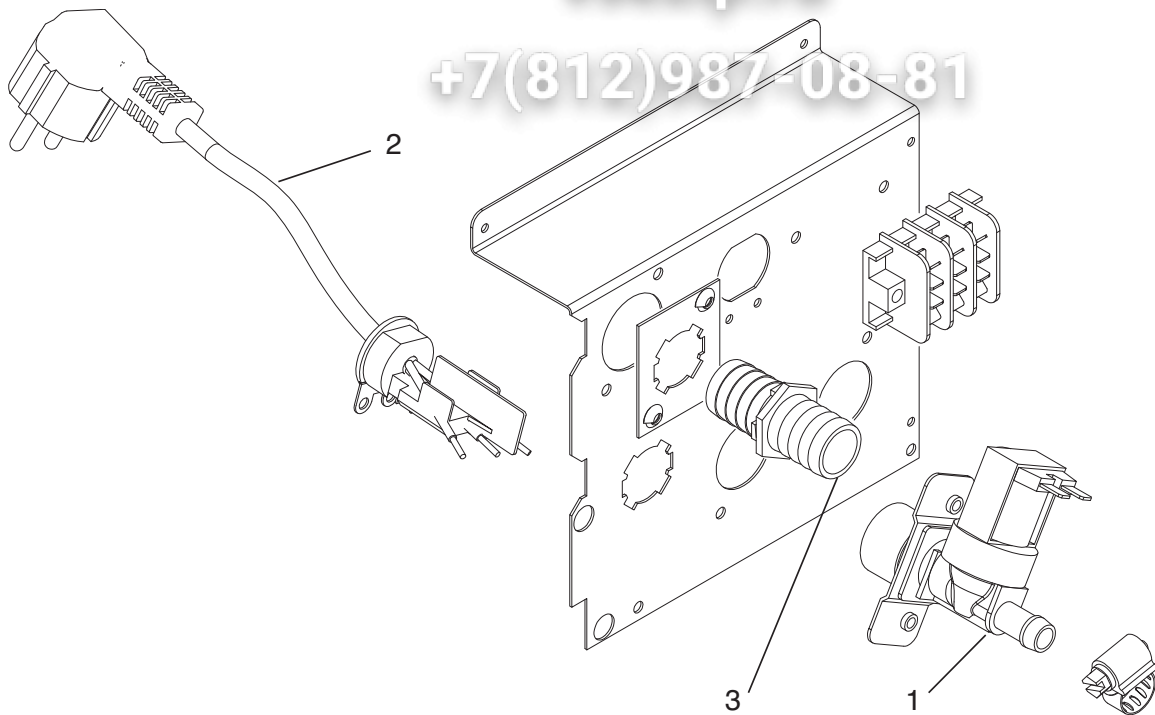

ATTACCHI IDRICI - VERSIONE ARIA
WATER CONNECTION - AIR VERSION
RACCORDEMENT DE L'EAU - VERSION AIR

Зип Общепит

€21

004

vsezip.ru

+7(812)987-08-81

Pos. Nr.	Codice Code	Descrizione	Description	Description	
1	19865507/0	ELETTROV. SINGOLA CARICO ACQUA	SINGLE WATER INLET VALVE	SEULE CLAPET D'ADMISSION D'EAU	1
2	81300024/0	SPINA ELETTRICA CON CAVO TIPO SUKO	PLUG WITH CABLE TYPE SUKO	PRISE AVEC SUKO TYPE DE CÂBLE	1
3	25690807/0	SCARICO MACCHINA	DISCHARGE MACHINE	BOUCHON	1

ATTACCHI IDRICI - VERSIONE ACQUA
WATER CONNECTION - WATER VERSION
RACCORDEMENT DE L'EAU - VERSION EAU

€21

004

Pos. Nr.	Codice Code	Descrizione	Description	Description	
1	19865530/0	ELETTROV. DOPPIA CARICO ACQUA	DOUBLE WATER INLET VALVE	DOUBLE CLAPET D'ADMISSION D'EAU	1
2	81300024/0	SPINA ELETTRICA CON CAVO TIPO SUKO	PLUG WITH CABLE TYPE SUKO	PRISE AVEC SUKO TYPE DE CÂBLE	1
3	25690807/0	SCARICO MACCHINA	DISCHARGE MACHINE	BOUCHON	1