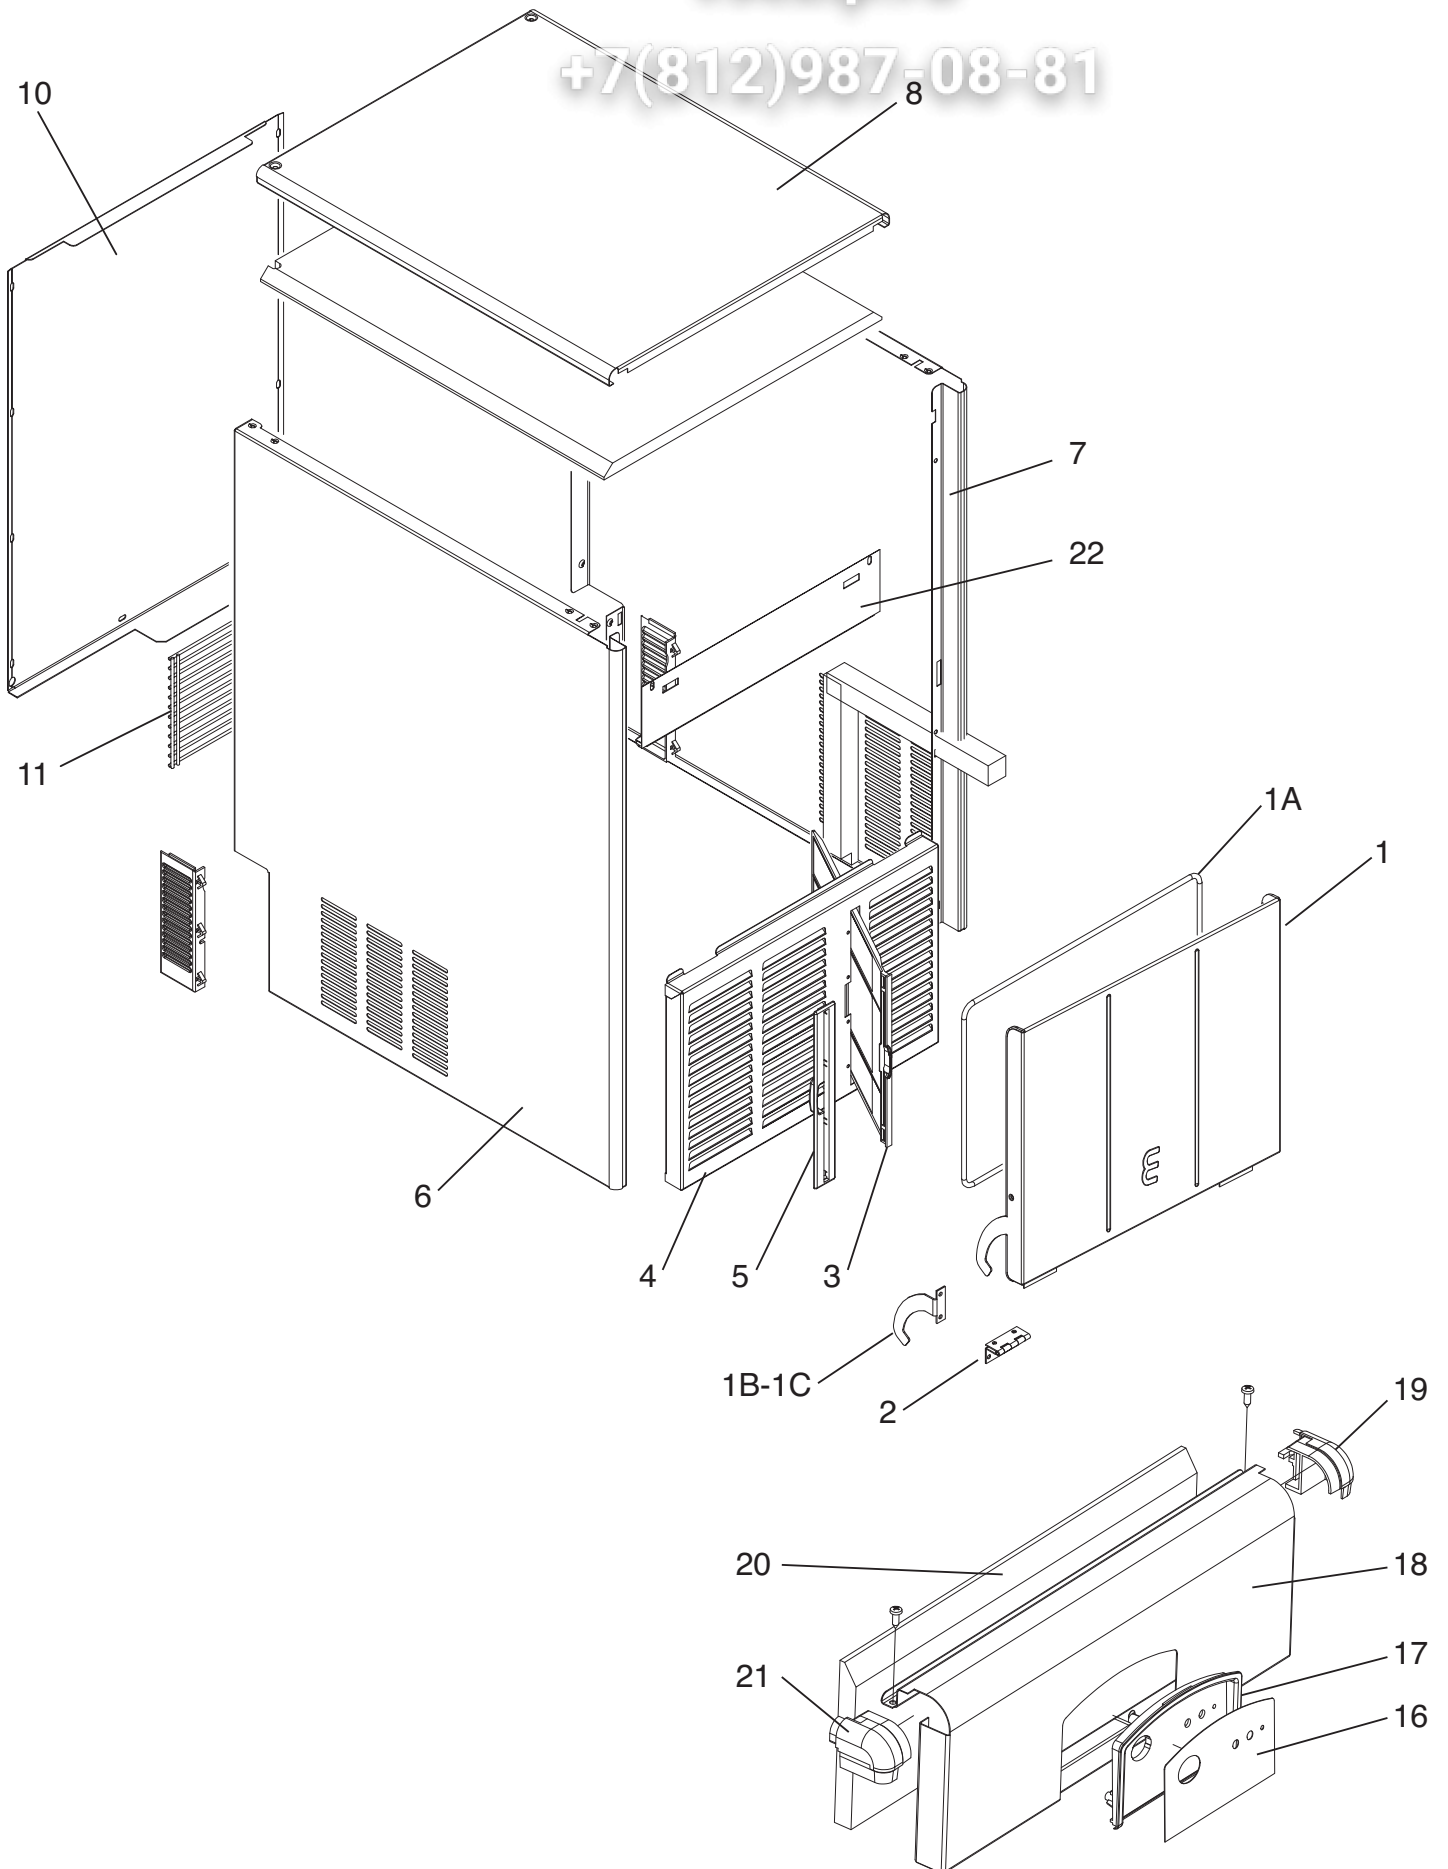

# Iceomatic®

**€21 - €25 - €35**

**Spare parts list  
Catalogo ricambi  
Catalogues pièces détachées**

Pos. Nr.	Codice Code	Descrizione	Description	Description	
1	81400061/0	ASSIEME PORTA	DOOR ASSY	ENSEMBLE PORTE	1
1A	19352049/0	GUARNIZIONE PORTA	GASKET	JOINT D'ÉTANCHÉITÉ	1
1B	25325902/0	FERMO PORTA DX	DOOR STOP DX	ARRÊT DE PORTE DX	1
1C	25325903/0	FERMO PORTA SX	DOOR STOP DX	ARRÊT DE PORTE DX	1
1D	25030037/0	ALBERINO PORTA	DOOR SHAFT	PIVOT PORTE	1
2	25130141/0	CERNIERE	HINGES	CHARNIÈRES	2
3	25339014/0	FILTRO	FILTER	FILTRE	1
4	25610126/0	PRESA ARIA FRONTALE	FRONTAL AIR INTAKE	PRISE D'AIR FRONTALE	1
5	25725610/0	CORNICE SUPPORTO FILTRO	FILTER SUPPORT FRAME	CADRE DE SUPPORT DU FILTRE	1
6	81400022/0	PANNELLO LATERALE SINISTRO	LEFT SIDE	PANNEAU GAUCHE	1
7	81400021/0	PANNELLO LATERALE DESTRO	RIGHT SIDE	PANNEAU DROITE	1
8	81400059/0	PANNELLO COPERCHIO	COVER PANEL	COUVERCLE	1
9	41109519/0	MAGNETI CHIUSURA	MAGNETIC CLOSURE	FERMETURE MAGNÉTIQUE	2
10	25550893/0	PANNELLO POSTERIORE	BACK PANEL	PANNEAU POSTERIEURE	1
11	25380402/0	GRIGLIA POSTERIORE	REAR GRILLE	GRILLE POSTERIEURE	1
16	19263108/0	ETICHETTA	LABEL	ÉTIQUETTE	1
17	25165558/0	CORNICE INT. E QUADRO COMANDI	INTERNAL FRAME AND CONTROL PANEL	INTERIEUR CADRE ET PANNEAU DE COMMANDE	1
18	25175245/0	CRUSCOTTO	DASH BOARD	TABEAU DE BORD	1
19	25088565/0	ANGOLO DESTRO	CORNER RIGHT	DROITE COIN	1
20	25410126/0	ISOLAMENTO	INSULATION	ISOLATION	1
21	25088566/0	ANGOLO SINISTRO	CORNER LEFT	COIN GAUCHE	1
22	25470054/0	MASCHERA DI COPERTURA	COVER PLATE	TOLE DE COUVERTURE	1