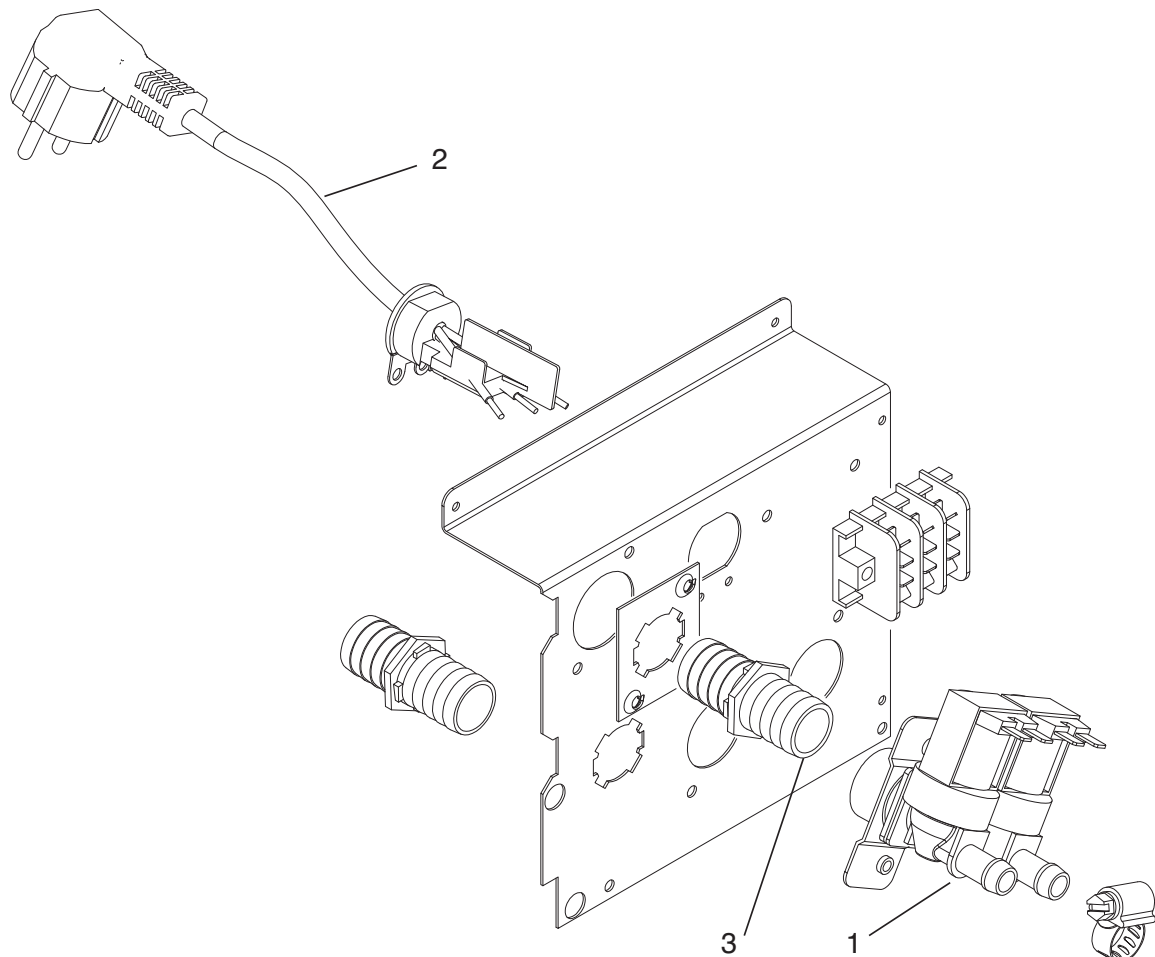

ATTACCHI IDRICI - VERSIONE ARIA
WATER CONNECTION - AIR VERSION
RACCORDEMENT DE L'EAU - VERSION AIR

Зип Общепит

€21

004

vsezip.ru

+7(812)987-08-81

Pos. Nr.	Codice Code	Descrizione	Description	Description	
1	19865507/0	ELETTROV. SINGOLA CARICO ACQUA	SINGLE WATER INLET VALVE	SEULE CLAPET D'ADMISSION D'EAU	1
2	81300024/0	SPINA ELETTRICA CON CAVO TIPO SUKO	PLUG WITH CABLE TYPE SUKO	PRISE AVEC SUKO TYPE DE CÂBLE	1
3	25690807/0	SCARICO MACCHINA	DISCHARGE MACHINE	BOUCHON	1

ATTACCHI IDRICI - VERSIONE ACQUA
WATER CONNECTION - WATER VERSION
RACCORDEMENT DE L'EAU - VERSION EAU

€21

004

Pos. Nr.	Codice Code	Descrizione	Description	Description	
1	19865530/0	ELETTROV. DOPPIA CARICO ACQUA	DOUBLE WATER INLET VALVE	DOUBLE CLAPET D'ADMISSION D'EAU	1
2	81300024/0	SPINA ELETTRICA CON CAVO TIPO SUKO	PLUG WITH CABLE TYPE SUKO	PRISE AVEC SUKO TYPE DE CÂBLE	1
3	25690807/0	SCARICO MACCHINA	DISCHARGE MACHINE	BOUCHON	1