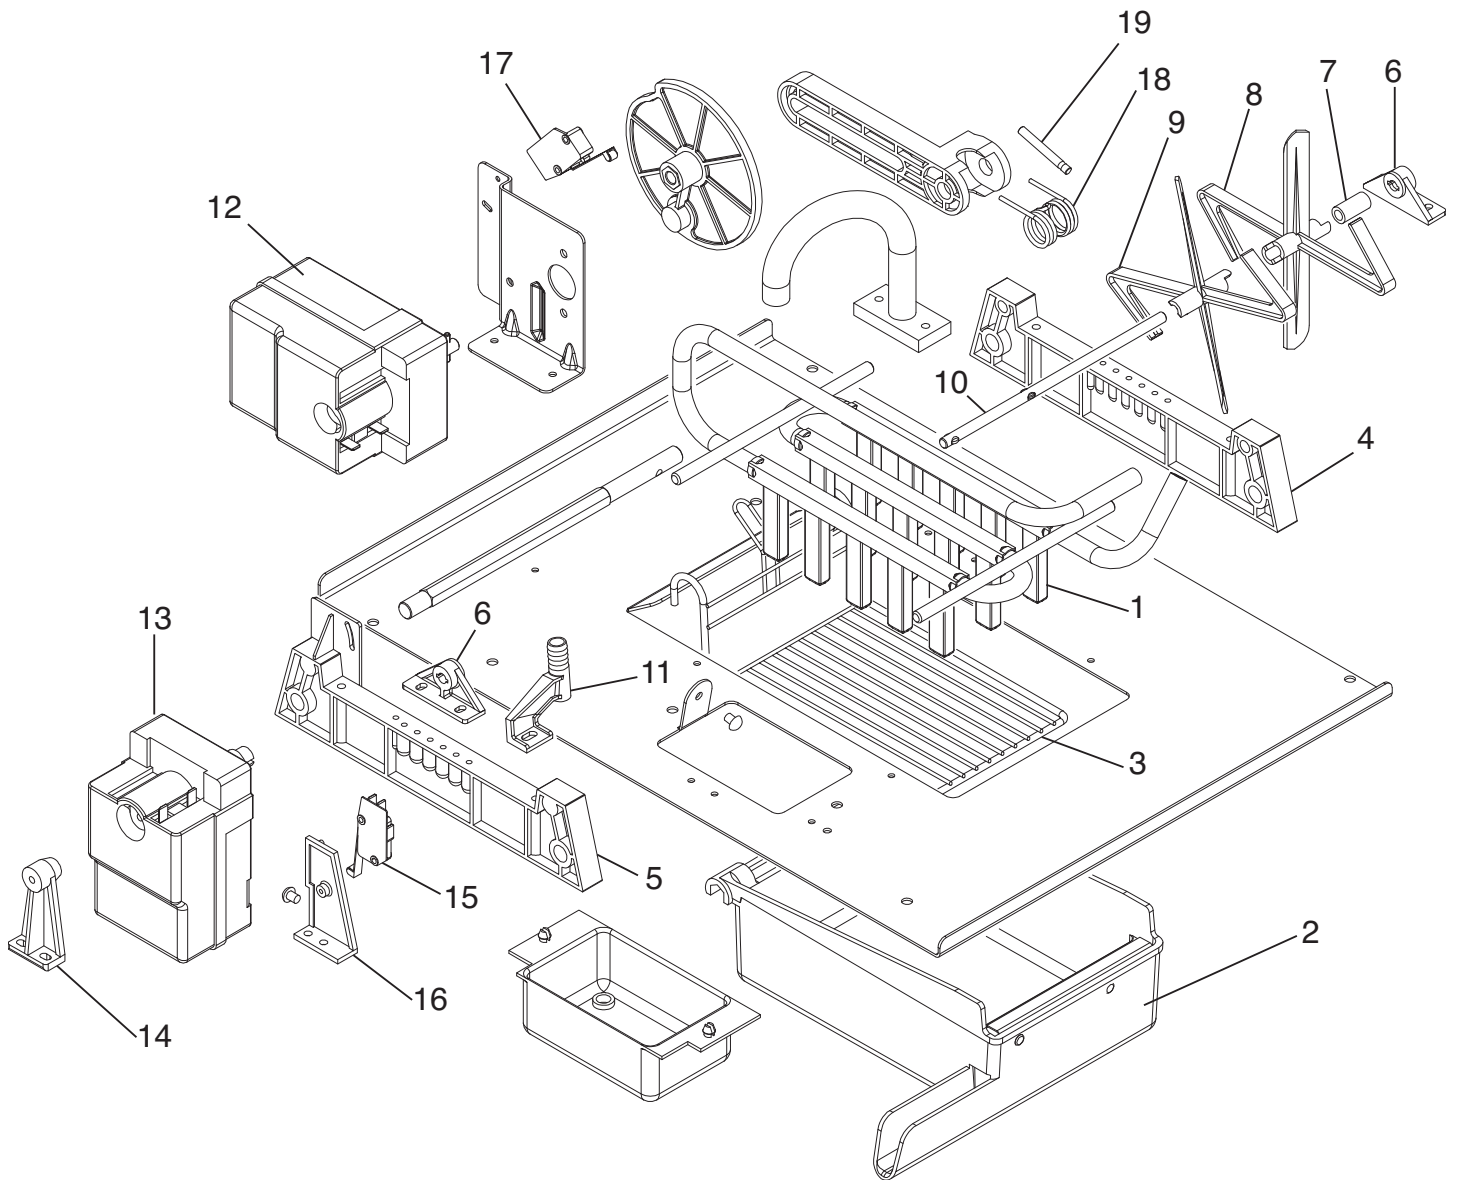

**ATTACCHI IDRICI - VERSIONE ARIA**  
**WATER CONNECTION - AIR VERSION**  
**RACCORDEMENT DE L'EAU - VERSION AIR**

Зип Общепит

€21

004

vsezip.ru

+7(812)987-08-81

Pos. Nr.	Codice Code	Descrizione	Description	Description	
1	19865507/0	ELETTROV. SINGOLA CARICO ACQUA	SINGLE WATER INLET VALVE	SEULE CLAPET D'ADMISSION D'EAU	1
2	81300024/0	SPINA ELETTRICA CON CAVO TIPO SUKO	PLUG WITH CABLE TYPE SUKO	PRISE AVEC SUKO TYPE DE CÂBLE	1
3	25690807/0	SCARICO MACCHINA	DISCHARGE MACHINE	BOUCHON	1

**ATTACCHI IDRICI - VERSIONE ACQUA**  
**WATER CONNECTION - WATER VERSION**  
**RACCORDEMENT DE L'EAU - VERSION EAU**

€21

004

Pos. Nr.	Codice Code	Descrizione	Description	Description	
1	19865530/0	ELETTROV. DOPPIA CARICO ACQUA	DOUBLE WATER INLET VALVE	DOUBLE CLAPET D'ADMISSION D'EAU	1
2	81300024/0	SPINA ELETTRICA CON CAVO TIPO SUKO	PLUG WITH CABLE TYPE SUKO	PRISE AVEC SUKO TYPE DE CÂBLE	1
3	25690807/0	SCARICO MACCHINA	DISCHARGE MACHINE	BOUCHON	1