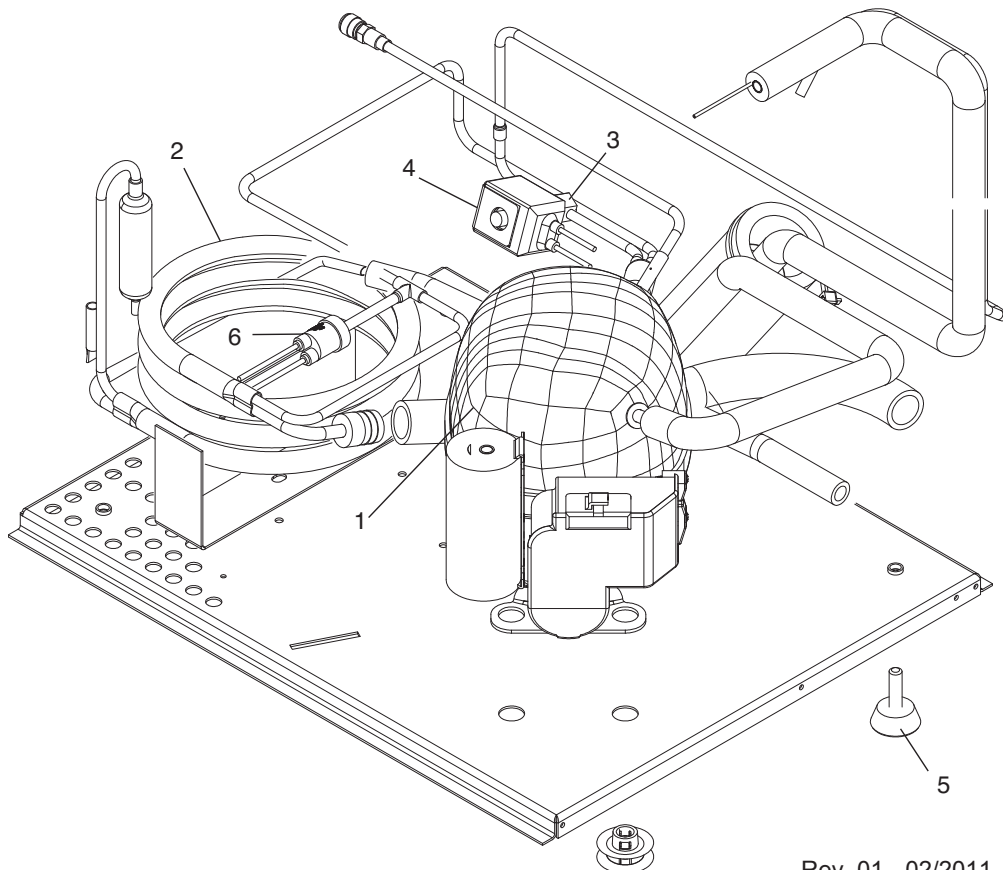

UNITÀ CONDENSATRICE - VERSIONE ARIA
CONDENSING UNIT - AIR VERSION
UNITÉ DE CONDENSATION - VERSION AIR

Зип Общепит

€21

006

vsezip.ru

+7(812)987-08-81

Pos. Nr.	Codice Code	Descrizione	Description	Description	
1	19165635/0	COMPRESSORE	COMPRESSOR	COMPRESSEUR	1
2	19177103/0	CONDENSATORE	CONDENSER	CONDENSATEUR	1
3	18562547/0	MOTORE VENTILATORE	FAN MOTOR	VENTILATEUR	1
4	18740023/0	PALE VENTILATORE	FAN BLADE	HELICE VENTILATEUR	1
5	19863033/0	ELETTROVALVOLA GAS CALDO	HOT GAS VALVE	VANNE GAZ CHAUDS	1
6	19053101/0	BOBINA PER VALVOLA GAS	GAS VALVE COIL	BOBINE DE LA VANNE DE GAZ	1
7	81502119/0	PIEDINO BASAMENTO	LEG STAND	LEG STAND	4

UNITÀ CONDENSATRICE - VERSIONE ACQUA
CONDENSING UNIT - WATER VERSION
UNITÉ DE CONDENSATION - VERSION EAU

€21

006

Pos. Nr.	Codice Code	Descrizione	Description	Description	
1	19165635/0	COMPRESSORE	COMPRESSOR	COMPRESSEUR	1
2	81400110/0	CONDENSATORE	CONDENSER	CONDENSATEUR	1
3	19863033/0	ELETTROVALVOLA GAS CALDO	HOT GAS VALVE	VANNE GAZ CHAUDS	1
4	19053101/0	BOBINA PER VALVOLA GAS	GAS VALVE COIL	BOBINE DE LA VANNE DE GAZ	1
5	81502119/0	PIEDINO BASAMENTO	LEG STAND	LEG STAND	4
6	19550632/0	PRESSOSTATO	PRESSURE SWITCH	PRESSOSTAT	1