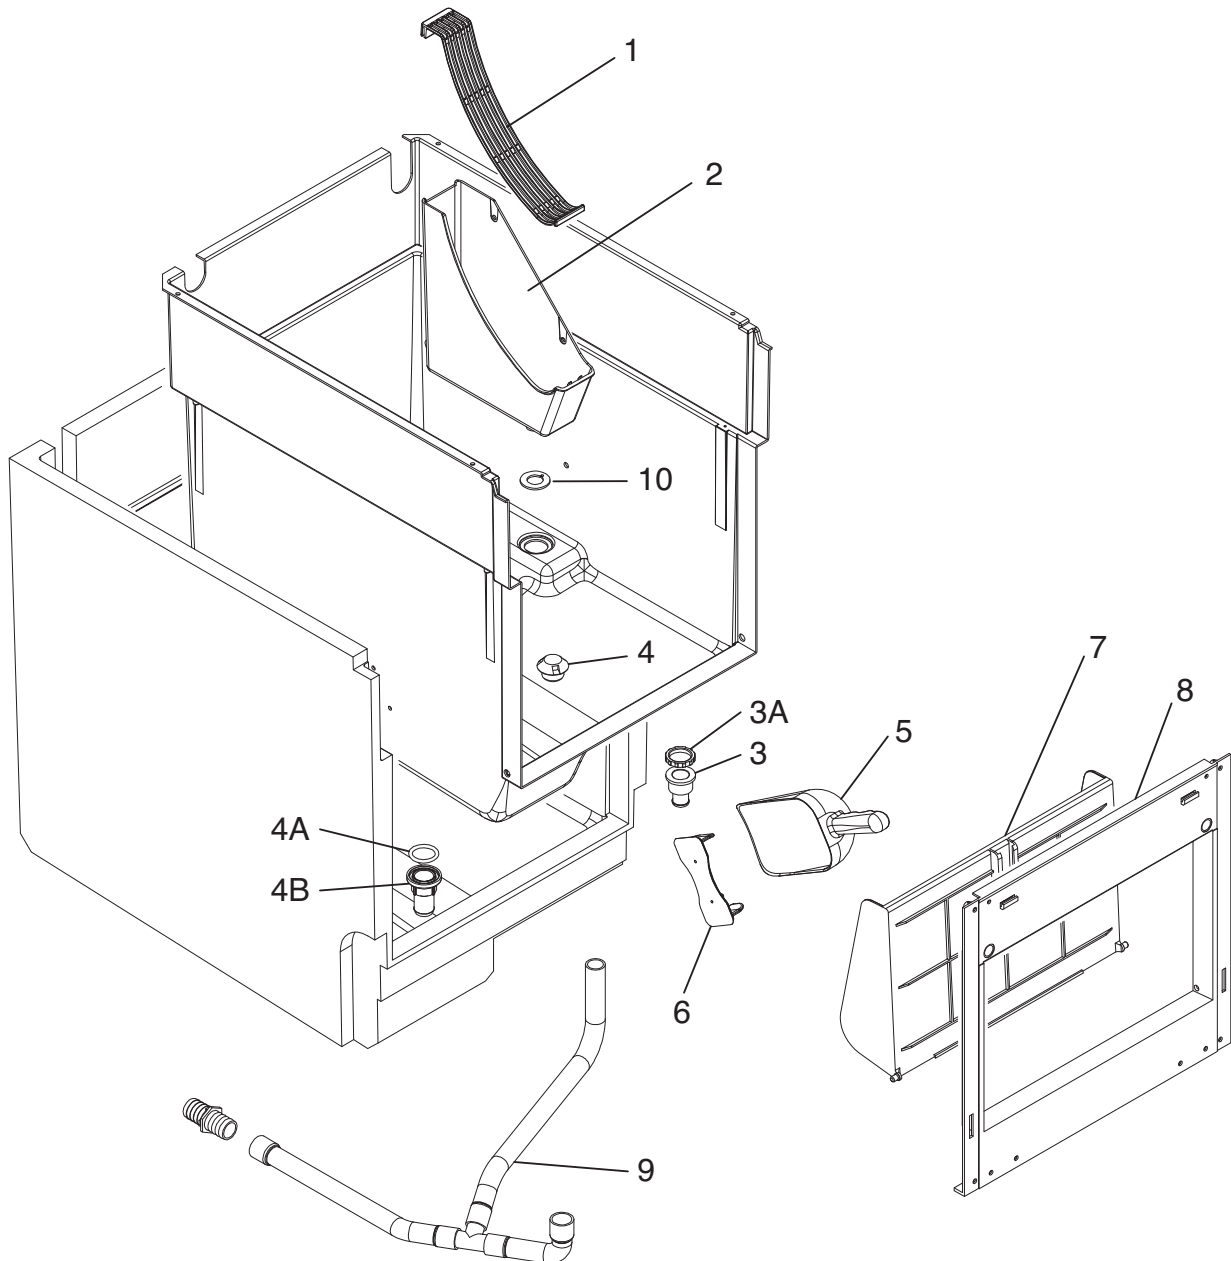

# Iceomatic®

**€21 - €25 - €35**

**Spare parts list  
Catalogo ricambi  
Catalogues pièces détachées**

Pos. Nr.	Codice Code	Descrizione	Description	Description	
1	81400061/0	ASSIEME PORTA	DOOR ASSY	ENSEMBLE PORTE	1
1A	19352049/0	GUARNIZIONE PORTA	GASKET	JOINT D'ÉTANCHÉITÉ	1
1B	25325902/0	FERMO PORTA DX	DOOR STOP DX	ARRÊT DE PORTE DX	1
1C	25325903/0	FERMO PORTA SX	DOOR STOP DX	ARRÊT DE PORTE DX	1
1D	25030037/0	ALBERINO PORTA	DOOR SHAFT	PIVOT PORTE	1
2	25130141/0	CERNIERE	HINGES	CHARNIÈRES	2
3	25339014/0	FILTRO	FILTER	FILTRE	1
4	25610126/0	PRESA ARIA FRONTALE	FRONTAL AIR INTAKE	PRISE D'AIR FRONTALE	1
5	25725610/0	CORNICE SUPPORTO FILTRO	FILTER SUPPORT FRAME	CADRE DE SUPPORT DU FILTRE	1
6	81400022/0	PANNELLO LATERALE SINISTRO	LEFT SIDE	PANNEAU GAUCHE	1
7	81400021/0	PANNELLO LATERALE DESTRO	RIGHT SIDE	PANNEAU DROITE	1
8	81400059/0	PANNELLO COPERCHIO	COVER PANEL	COUVERCLE	1
9	41109519/0	MAGNETI CHIUSURA	MAGNETIC CLOSURE	FERMETURE MAGNÉTIQUE	2
10	25550893/0	PANNELLO POSTERIORE	BACK PANEL	PANNEAU POSTERIEURE	1
11	25380402/0	GRIGLIA POSTERIORE	REAR GRILLE	GRILLE POSTERIEURE	1
16	19263108/0	ETICHETTA	LABEL	ÉTIQUETTE	1
17	25165558/0	CORNICE INT. E QUADRO COMANDI	INTERNAL FRAME AND CONTROL PANEL	INTERIEUR CADRE ET PANNEAU DE COMMANDE	1
18	25175245/0	CRUSCOTTO	DASH BOARD	TABEAU DE BORD	1
19	25088565/0	ANGOLO DESTRO	CORNER RIGHT	DROITE COIN	1
20	25410126/0	ISOLAMENTO	INSULATION	ISOLATION	1
21	25088566/0	ANGOLO SINISTRO	CORNER LEFT	COIN GAUCHE	1
22	25470054/0	MASCHERA DI COPERTURA	COVER PLATE	TOLE DE COUVERTURE	1