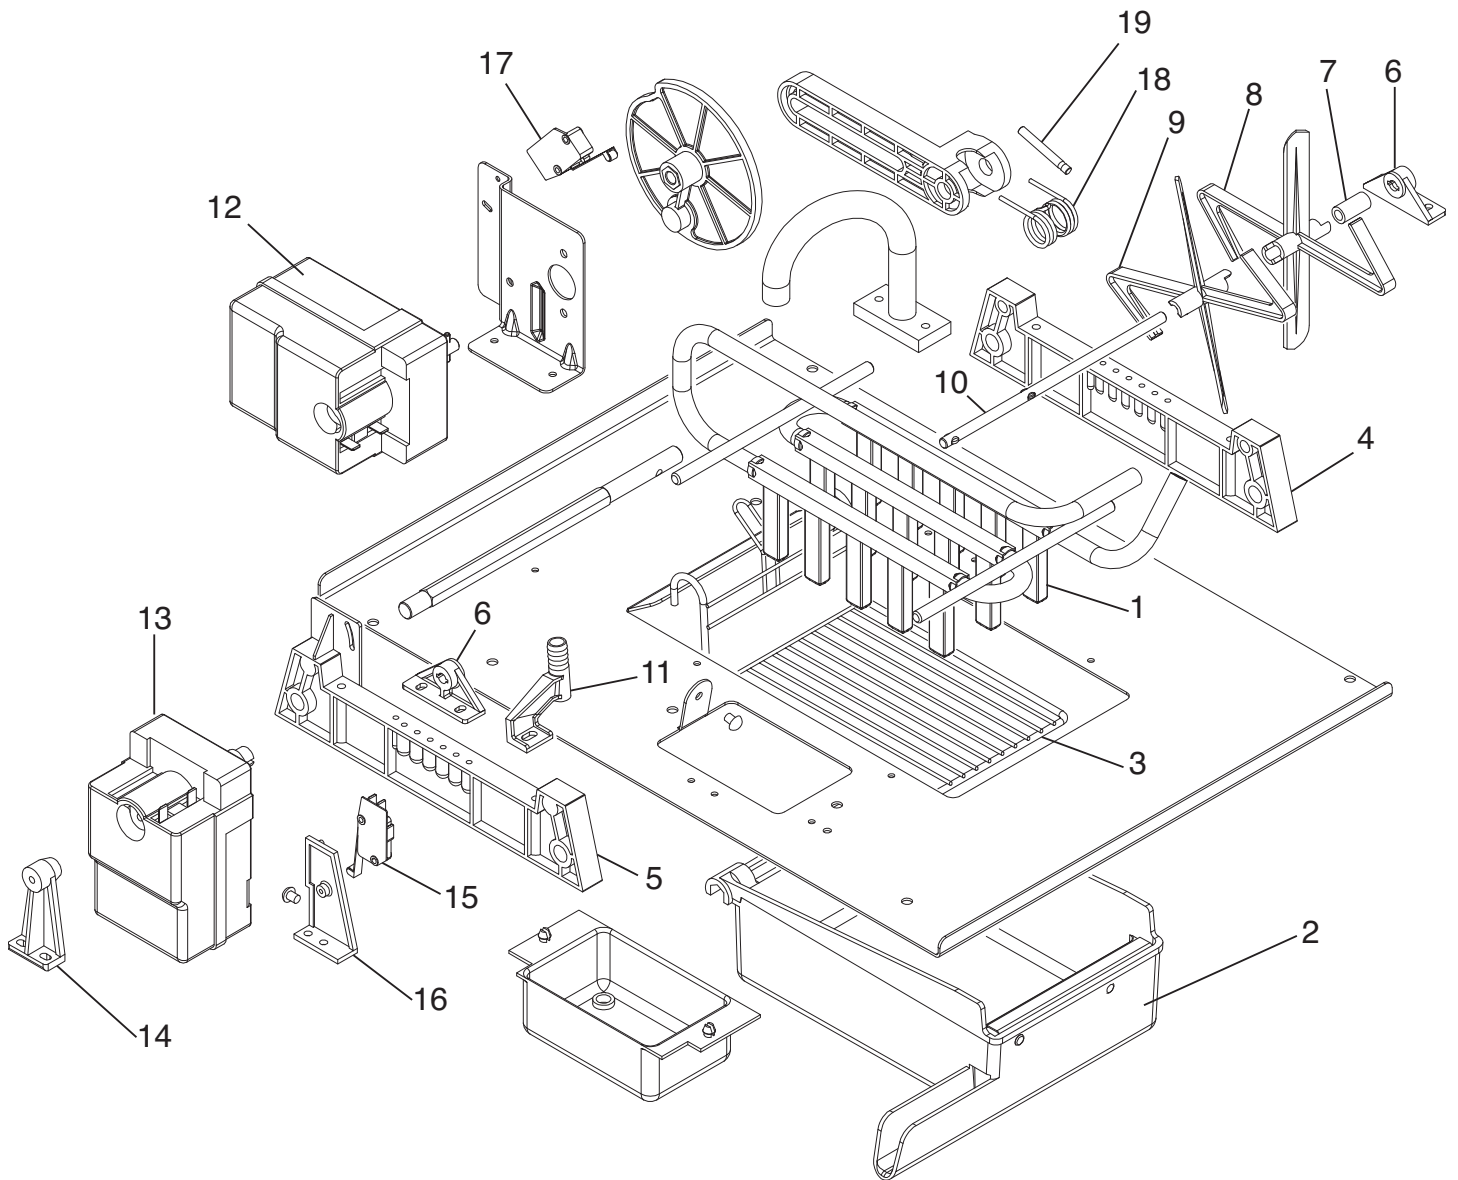

Pos. Nr.	Codice Code	Descrizione	Description	Description	
1	25380726/0	GRIGLIA VASCHETTA ACQUA DEPOSITO	GRID WATER STORAGE TANK	RÉSERVOIR DE STOCKAGE RÉSEAU D'EAU	1
2	25800081/0	VASCHETTA ACQUA DEPOSITO	WATER STORAGE TANK	RÉSERVOIR DE STOCKAGE DE L'EAU	1
3	19612515/0	PILETTA DI SCARICO	DRAIN	DRAIN	1
3A	19305022/0	GHIERA	RING	COLLIER	1
3B	19035151/0	OR TAPPO	O-RING CAP	BOUCHON O-RING	1
4	25339002/0	FILTRO SCARICO	DRAIN FILTER	FILTRE D'ÉCOULEMENT	1
4A	19035151/0	OR	O-RING	O-RING	1
4B	25685318/0	TAPPO DI SCARICO	DRAIN CAP	BOUCHON D'ÉCOULEMENT	1
5	19500099/0	PALETTA RACCOGLI GHIACCIO	ICE SCOOP	PELLE A GLACE	1
6	25725621/0	SUPPORTO PALETTA	ICE SCOOP SUPPORT	PELLE A GLACE SUPPORT	1
7	25250186/0	DEFLETTORE PORTA	DOOR DEFLECTOR	PORTE DEFLECTOR	1
8	25165559/0	TELAIO PORTA	DOOR FRAME	PORTE CHASSIS	1
9	81400127/0	ASS. TUBI SCARICO	DRAIN PIPES ASSY	ENSEMBLE TUYAUX DECHARGEMENT	1
10	25653026/0	RONDELLA GOMMA	RUBBER WASHER	RONDELLE EN CAOUTCHOUC	1

ATTACCHI IDRICI - VERSIONE ARIA
WATER CONNECTION - AIR VERSION
RACCORDEMENT DE L'EAU - VERSION AIR

Зип Общепит

€21 004

vsezip.ru

+7(812)987-08-81

Pos. Nr.	Codice Code	Descrizione	Description	Description	
1	19865507/0	ELETTROV. SINGOLA CARICO ACQUA	SINGLE WATER INLET VALVE	SEULE CLAPET D'ADMISSION D'EAU	1
2	81300024/0	SPINA ELETTRICA CON CAVO TIPO SUKO	PLUG WITH CABLE TYPE SUKO	PRISE AVEC SUKO TYPE DE CÂBLE	1
3	25690807/0	SCARICO MACCHINA	DISCHARGE MACHINE	BOUCHON	1

ATTACCHI IDRICI - VERSIONE ACQUA
WATER CONNECTION - WATER VERSION
RACCORDEMENT DE L'EAU - VERSION EAU

€21 004

Pos. Nr.	Codice Code	Descrizione	Description	Description	
1	19865530/0	ELETTROV. DOPPIA CARICO ACQUA	DOUBLE WATER INLET VALVE	DOUBLE CLAPET D'ADMISSION D'EAU	1
2	81300024/0	SPINA ELETTRICA CON CAVO TIPO SUKO	PLUG WITH CABLE TYPE SUKO	PRISE AVEC SUKO TYPE DE CÂBLE	1
3	25690807/0	SCARICO MACCHINA	DISCHARGE MACHINE	BOUCHON	1