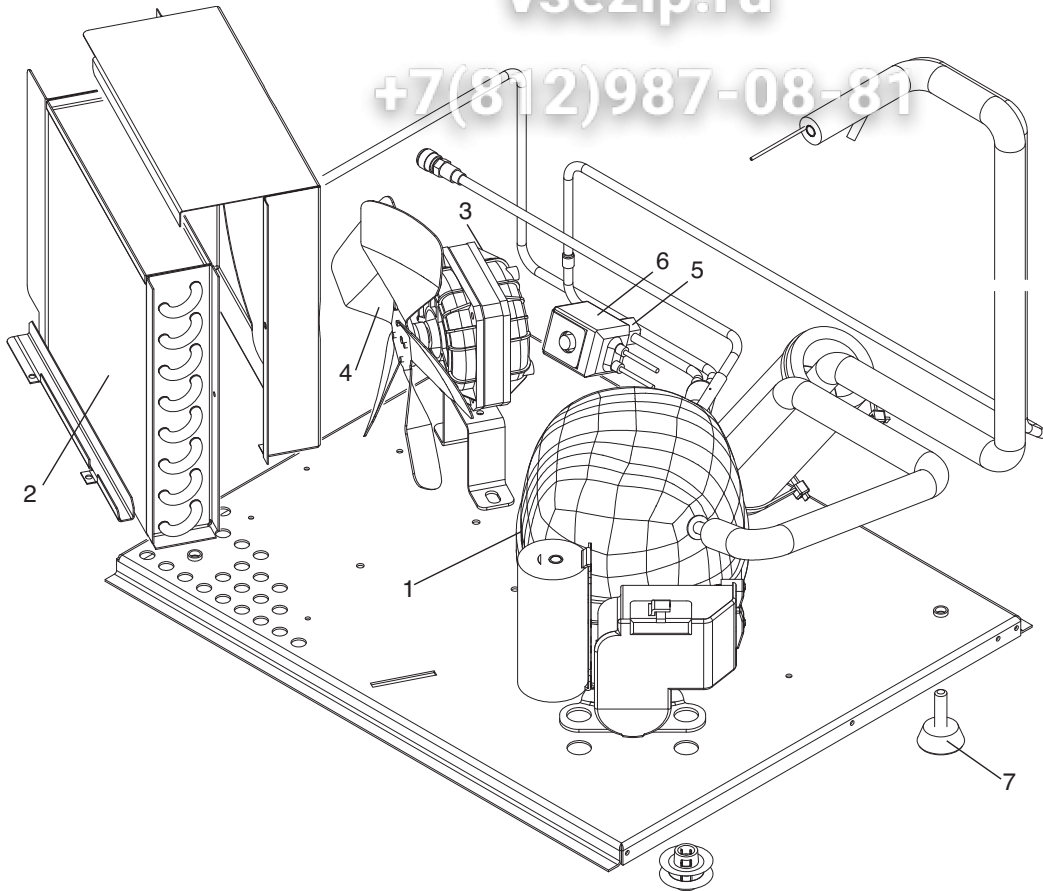

UNITÀ CONDENSATRICE - VERSIONE ARIA
CONDENSING UNIT - AIR VERSION
UNITÉ DE CONDENSATION - VERSION AIR

Зип Общепит

€21

006

vsezip.ru

+7(812)987-08-81

Pos. Nr.	Codice Code	Descrizione	Description	Description	
1	19165635/0	COMPRESSORE	COMPRESSOR	COMPRESSEUR	1
2	19177103/0	CONDENSATORE	CONDENSER	CONDENSATEUR	1
3	18562547/0	MOTORE VENTILATORE	FAN MOTOR	VENTILATEUR	1
4	18740023/0	PALE VENTILATORE	FAN BLADE	HELICE VENTILATEUR	1
5	19863033/0	ELETTROVALVOLA GAS CALDO	HOT GAS VALVE	VANNE GAZ CHAUDS	1
6	19053101/0	BOBINA PER VALVOLA GAS	GAS VALVE COIL	BOBINE DE LA VANNE DE GAZ	1
7	81502119/0	PIEDINO BASAMENTO	LEG STAND	LEG STAND	4

UNITÀ CONDENSATRICE - VERSIONE ACQUA
CONDENSING UNIT - WATER VERSION
UNITÉ DE CONDENSATION - VERSION EAU

€21

006

Pos. Nr.	Codice Code	Descrizione	Description	Description	
1	19165635/0	COMPRESSORE	COMPRESSOR	COMPRESSEUR	1
2	81400110/0	CONDENSATORE	CONDENSER	CONDENSATEUR	1
3	19863033/0	ELETTROVALVOLA GAS CALDO	HOT GAS VALVE	VANNE GAZ CHAUDS	1
4	19053101/0	BOBINA PER VALVOLA GAS	GAS VALVE COIL	BOBINE DE LA VANNE DE GAZ	1
5	81502119/0	PIEDINO BASAMENTO	LEG STAND	LEG STAND	4
6	19550632/0	PRESSOSTATO	PRESSURE SWITCH	PRESSOSTAT	1