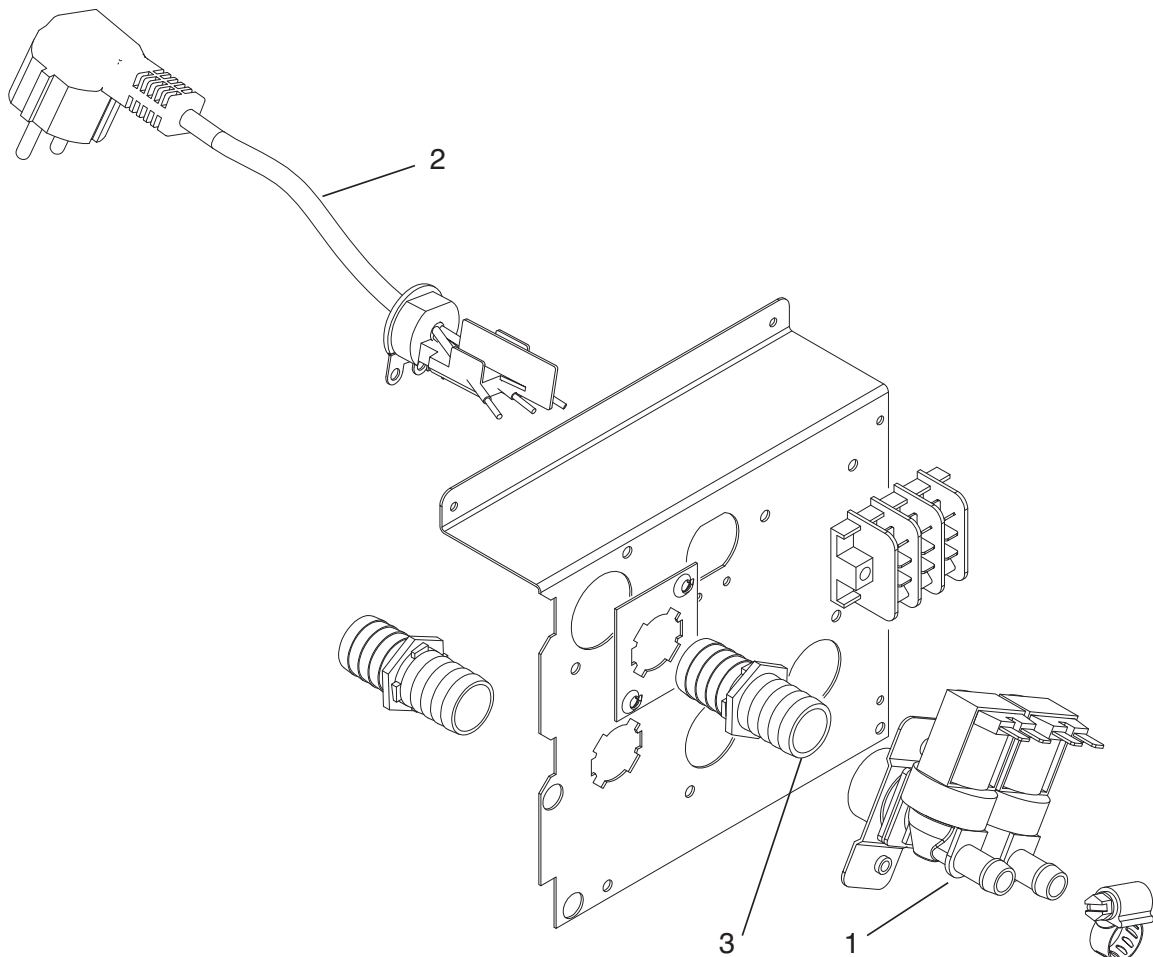

ATTACCHI IDRICI - VERSIONE ARIA
WATER CONNECTION - AIR VERSION
RACCORDEMENT DE L'EAU - VERSION AIR

Зип Общепит

€21 004

vsezip.ru

+7(812)987-08-81

Pos. Nr.	Codice Code	Descrizione	Description	Description	
1	19865507/0	ELETTROV. SINGOLA CARICO ACQUA	SINGLE WATER INLET VALVE	SEULE CLAPET D'ADMISSION D'EAU	1
2	81300024/0	SPINA ELETTRICA CON CAVO TIPO SUKO	PLUG WITH CABLE TYPE SUKO	PRISE AVEC SUKO TYPE DE CÂBLE	1
3	25690807/0	SCARICO MACCHINA	DISCHARGE MACHINE	BOUCHON	1

ATTACCHI IDRICI - VERSIONE ACQUA
WATER CONNECTION - WATER VERSION
RACCORDEMENT DE L'EAU - VERSION EAU

€21 004

Pos. Nr.	Codice Code	Descrizione	Description	Description	
1	19865530/0	ELETTROV. DOPPIA CARICO ACQUA	DOUBLE WATER INLET VALVE	DOUBLE CLAPET D'ADMISSION D'EAU	1
2	81300024/0	SPINA ELETTRICA CON CAVO TIPO SUKO	PLUG WITH CABLE TYPE SUKO	PRISE AVEC SUKO TYPE DE CÂBLE	1
3	25690807/0	SCARICO MACCHINA	DISCHARGE MACHINE	BOUCHON	1