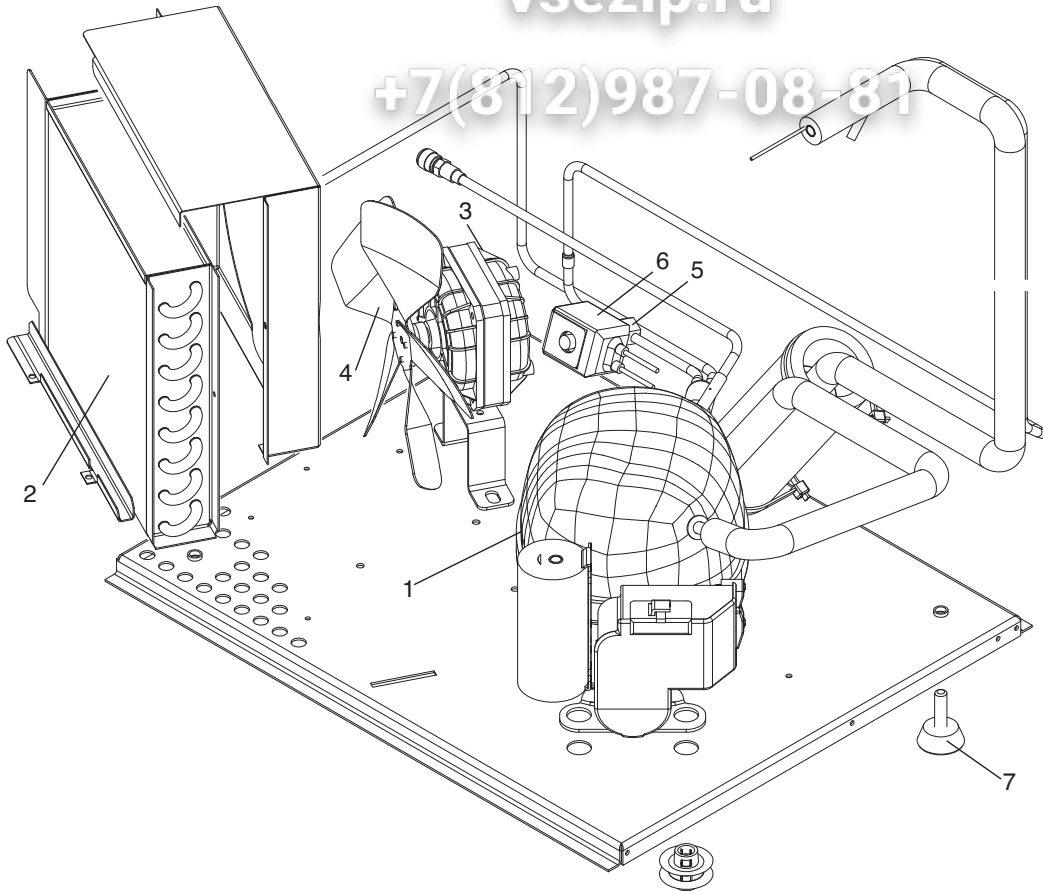

**ATTACCHI IDRICI - VERSIONE ACQUA**  
**WATER CONNECTION - WATER VERSION**  
**RACCORDEMENT DE L'EAU - VERSION EAU**

€21

004

Pos. Nr.	Codice Code	Descrizione	Description	Description	
1	19865530/0	ELETTROV. DOPPIA CARICO ACQUA	DOUBLE WATER INLET VALVE	DOUBLE CLAPET D'ADMISSION D'EAU	1
2	81300024/0	SPINA ELETTRICA CON CAVO TIPO SUKO	PLUG WITH CABLE TYPE SUKO	PRISE AVEC SUKO TYPE DE CÂBLE	1
3	25690807/0	SCARICO MACCHINA	DISCHARGE MACHINE	BOUCHON	1

Pos. Nr.	Codice Code	Descrizione	Description	Description	
1	81400082/0	ASSIEME EVAPORATORE	EVAPORATOR ASSY	ENSEMBLE ÉVAPORATEUR	1
2	81400004/0	ASSIEME BACINELLA	TANK ASSY	ENSEMBLE BAC	1
3	25700400/0	GRIGLIA INOX PER BACINELLA	STAINLESS STEEL GRILL FOR TANK	GRILLE EN ACIER INOXYDABLE POUR LES BAC	1
4	25726123/0	SUPPORTO EVAPORATORE SX	LEFT SUPPORT EVAPORATOR	SUPP. GAUCHE ÉVAPORATEUR	1
5	25726124/0	SUPPORTO EVAPORATORE DX	RIGHT SUPPORT EVAPORATOR	SUPP. DROITE ÉVAPORATEUR	1
6	25726115/3	SUPPORTO ALBERO PALETTE	PADDLE SHAFT SUPPORT	SUPPORT PIVOT PALETTES	2
7	19800179/0	DISTANZIALE PER PALETTE	SPACER FOR PADDLE	SPACER PIVOT PALETTES	1
8	25545521/0	PALETTA	PADDLE	PALETTES	2
10	25030022/0	ALBERO PALETTE	PADDLE SHAFT	PALETTES PIVOT	1
11	25300000/0	SUPP. TUBO ENTRATA ACQUA	SUPPORT WATER INLET PIPES	SUPPORT TUYAU ENTRÉE EAU	1
12	81400006/0	MOTORID. MOTORE RIBALTAMENTO	HARVEST MOTOR	MOTEUR DU CAPOTAGE	1
13	19440059/1	MOTORIDUTTORE PALETTE	PADDLE MOTOR	MOTEUR À PALETTES	1
14	25725439/0	SUPPORTO MOTORIDUTTORE PALETTE	PADDLE MOTOR SUPPORT	SUPPORT MOTOREDUCTEUR PALETTES	1
15	19410209/0	MICRO INTERRUTTORE MOTORE PALETTE	PADDLE MOTOR MICROSWITCH	MICRO MOTEUR À PALETTES	1
16	25525419/0	SUPPORTO MICRO MOTORE PALETTE	PADDLE MOTOR MICROSWITCH SUPPORT	SUPPORT MICRO MOTEUR À PALETTES	1
17	19410209/0	MICRO MOTORE RIBALTAMENTO	HARVEST MOTOR MICROSWITCH	MICRO MOTEUR DU CAPOTAGE	1
18	25474600/0	MOLLA	SPRING	RESSORT	1
19	25560256/0	PERNO	PIN	PIVOT	1