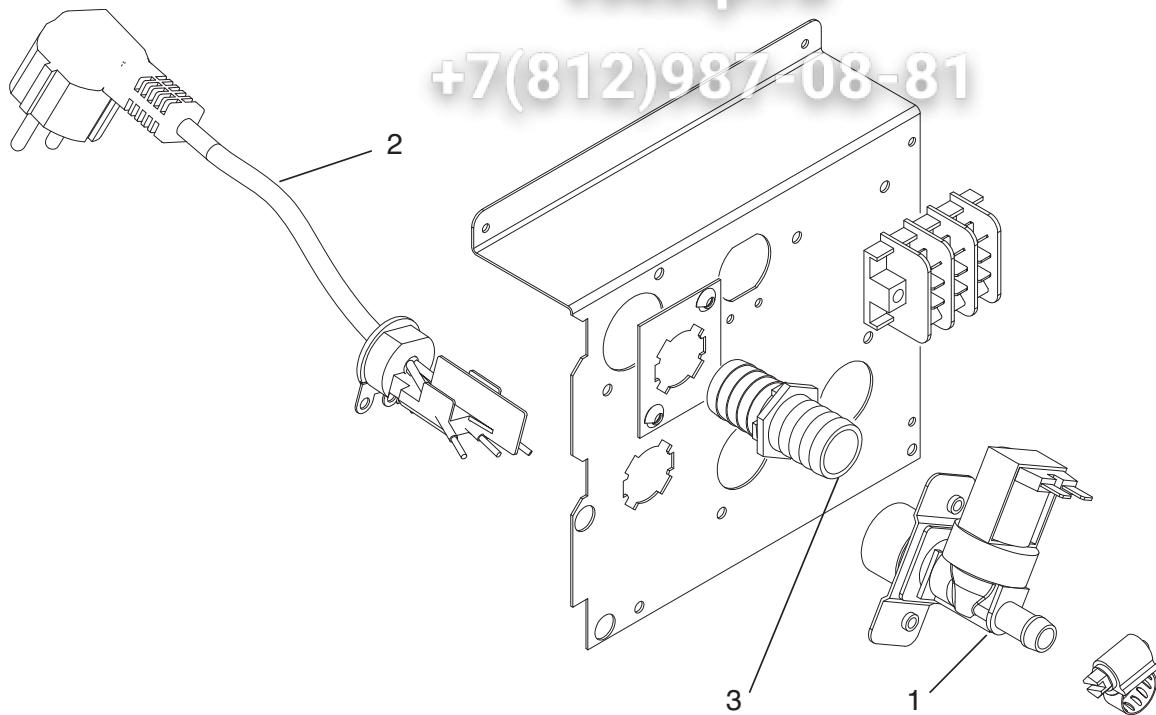

ATTACCHI IDRICI - VERSIONE ARIA
WATER CONNECTION - AIR VERSION
RACCORDEMENT DE L'EAU - VERSION AIR

Зип Общепит

€21 004

vsezip.ru

+7(812)987-08-81

Pos. Nr.	Codice Code	Descrizione	Description	Description	
1	19865507/0	ELETTROV. SINGOLA CARICO ACQUA	SINGLE WATER INLET VALVE	SEULE CLAPET D'ADMISSION D'EAU	1
2	81300024/0	SPINA ELETTRICA CON CAVO TIPO SUKO	PLUG WITH CABLE TYPE SUKO	PRISE AVEC SUKO TYPE DE CÂBLE	1
3	25690807/0	SCARICO MACCHINA	DISCHARGE MACHINE	BOUCHON	1

ATTACCHI IDRICI - VERSIONE ACQUA
WATER CONNECTION - WATER VERSION
RACCORDEMENT DE L'EAU - VERSION EAU

€21 004

Pos. Nr.	Codice Code	Descrizione	Description	Description	
1	19865530/0	ELETTROV. DOPPIA CARICO ACQUA	DOUBLE WATER INLET VALVE	DOUBLE CLAPET D'ADMISSION D'EAU	1
2	81300024/0	SPINA ELETTRICA CON CAVO TIPO SUKO	PLUG WITH CABLE TYPE SUKO	PRISE AVEC SUKO TYPE DE CÂBLE	1
3	25690807/0	SCARICO MACCHINA	DISCHARGE MACHINE	BOUCHON	1