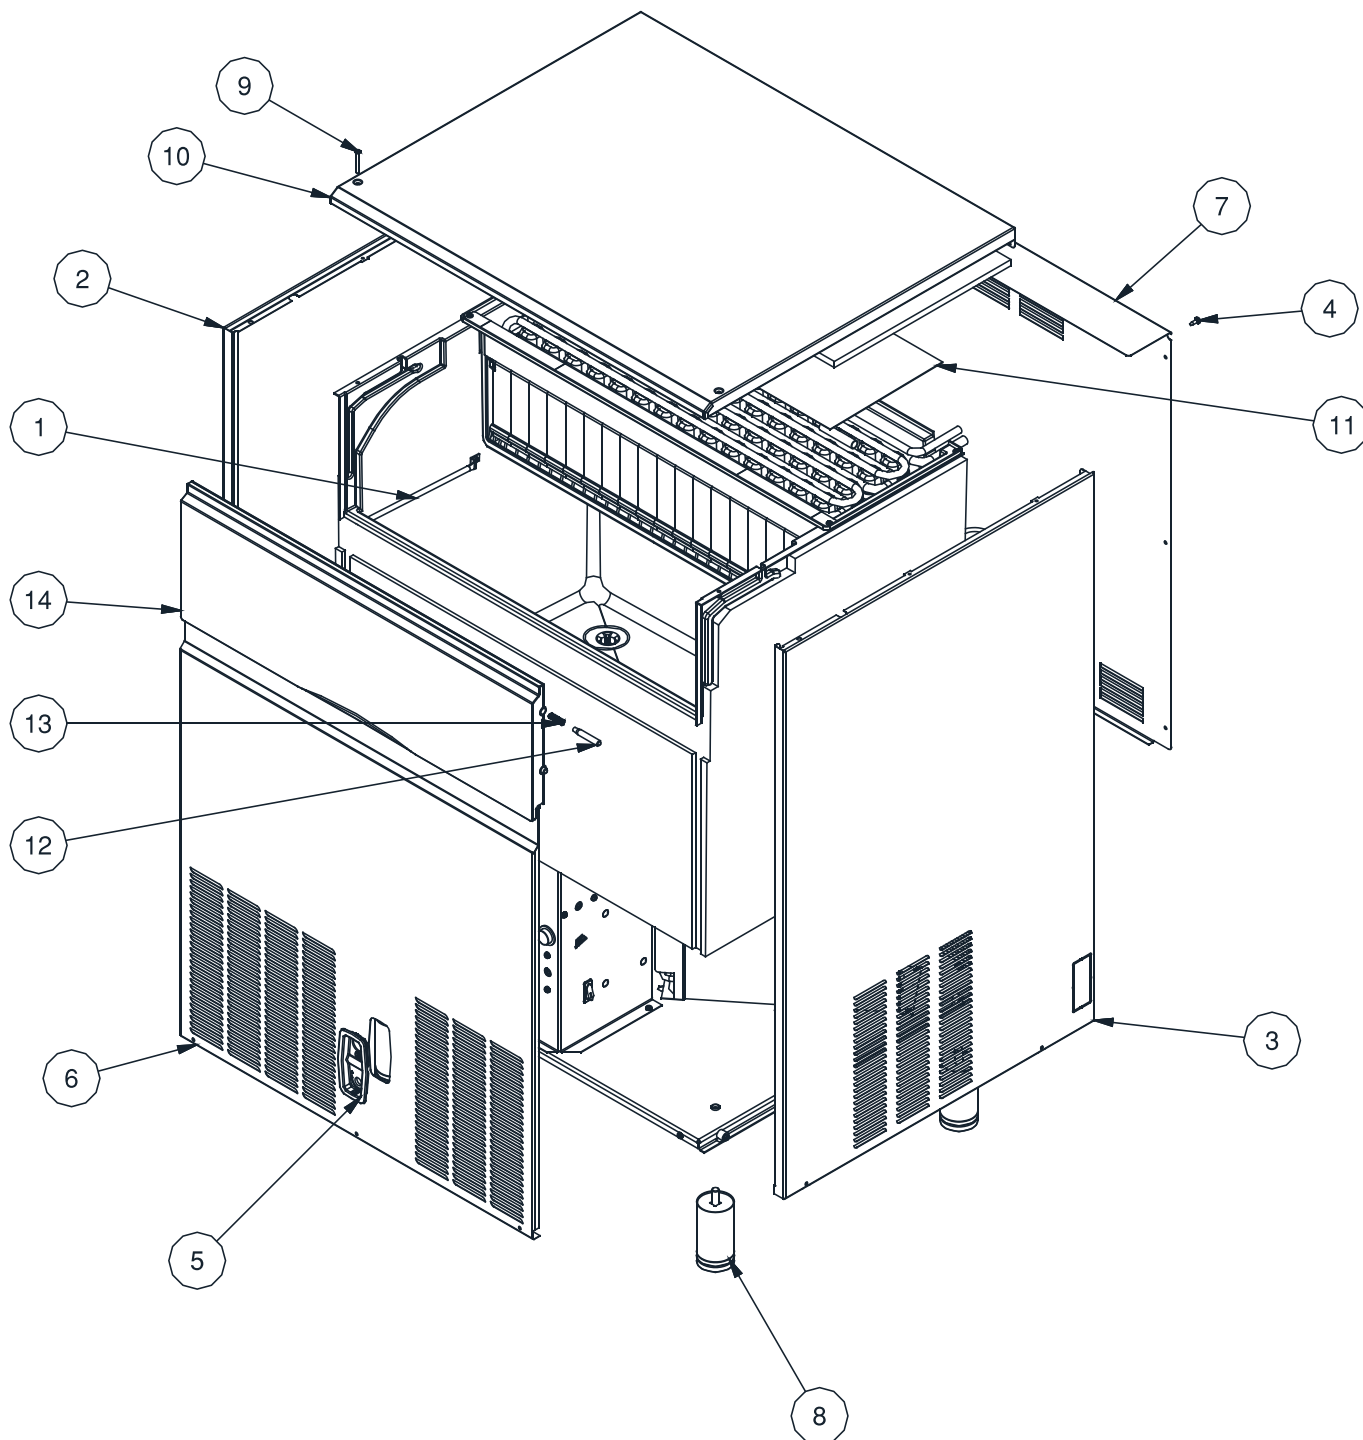

(x) Modifiche / Modifications

Зип Ощепит

vsezip.ru

+7(812)987-08-81

Pos.nr.	Codice/Code	Descrizione	Description
1	25767048/0	TUBO PORTABULBO DEPOSITO	HOLDER PROBE STORAGE PIPE
2	25330949/0	FIANCO SINISTRO	LEFT PANEL
3	25330948/0	FIANCO DESTRO	RIGHT PANEL
4	12727355/0	VITE ATCB 4.2X13	SCREW ATCB 4.2X13
5	25590000/0	CORNICE COMANDI	FRAME CONTROL
6	25610185/0	PRESA D'ARIA ANTERIORE	FRONT PANEL
7	25700077/0	SCHIENALE MACCHINA	BACK PANEL
8	25570707/0	PIEDINO D.50 H100-120MM	LEG D.50 H100-120MM
9	12901904/0	VITE TSP M4x35	SCREW TSP M4x35
10	81301073/0	ASS. COPERCHIO MACCHINA	COVER ASSY
11	25160595/0	COPERCHIO PLAST. EVAPOR.	EVAPOR. PLASTIC COVER
12	25560160/0	PERNO SCORRIMENTO PORTA	DOOR PIVOT
13	25474590/0	MOLLA PERNO PORTA	SPRING DOOR PIVOT
14	81301058/0	ASS. PORTA CS70-90	CS70-90 DOOR ASSY