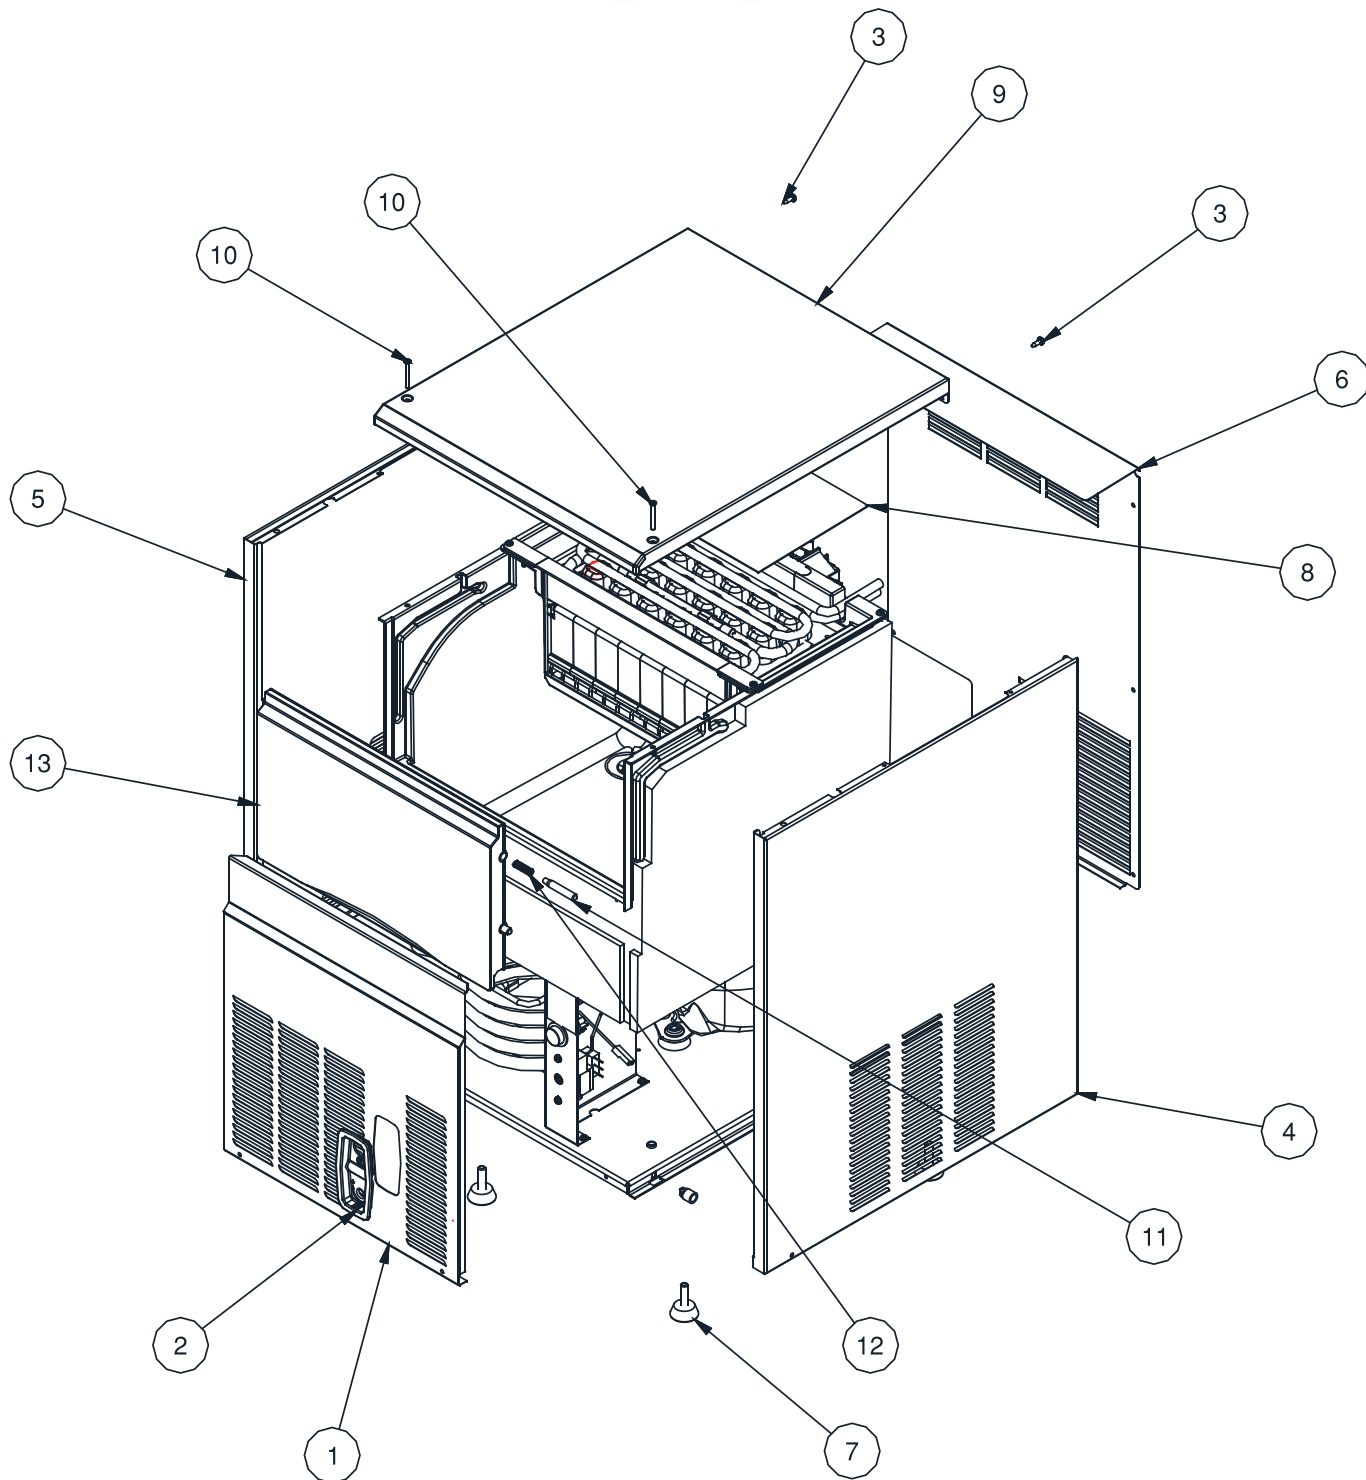

Зип Ощепит

vsezip.ru

+7(812)987-08-81

Зип Общепит

vsezip.ru

Pos.nr.	Codice/Code	Descrizione	Description
1	25610181/0	PRESA D'ARIA ANTERIORE	FRONT PANEL
2	25590000/0	CORNICE COMANDI	FRAME CONTROL
3	12727355/0	VITE ATCB 4.2X13	SCREW ATCB 4.2X13
4	25330942/0	FIANCO DESTRO	RIGHT PANEL
5	25330943/0	FIANCO SINISTRO	LEFT PANEL
6	25700071/0	SCHIENALE MACCHINA	BACK PANEL
7	81502119/0	ASS. PIEDINO 12 mm DIAM. 31	LITTLE LEG 12 mm ASSY
8	25160592/0	COPERCHIO PLAST. EVAPOR.	EVAP. PLASTIC COVER
9	81301069/0	ASS. COPERCHIO	COVER ASSY
10	12901904/0	VITE TSP M4x35	SCREW TSP M4x35
11	25560160/0	PERNO SCORRIMENTO PORTA	DOOR PIVOT
12	25474590/0	MOLLA PERNO PORTA	SPRING DOOR PIVOT
13	81301056/0	ASS. PORTA CS25	CS25 DOOR ASSY