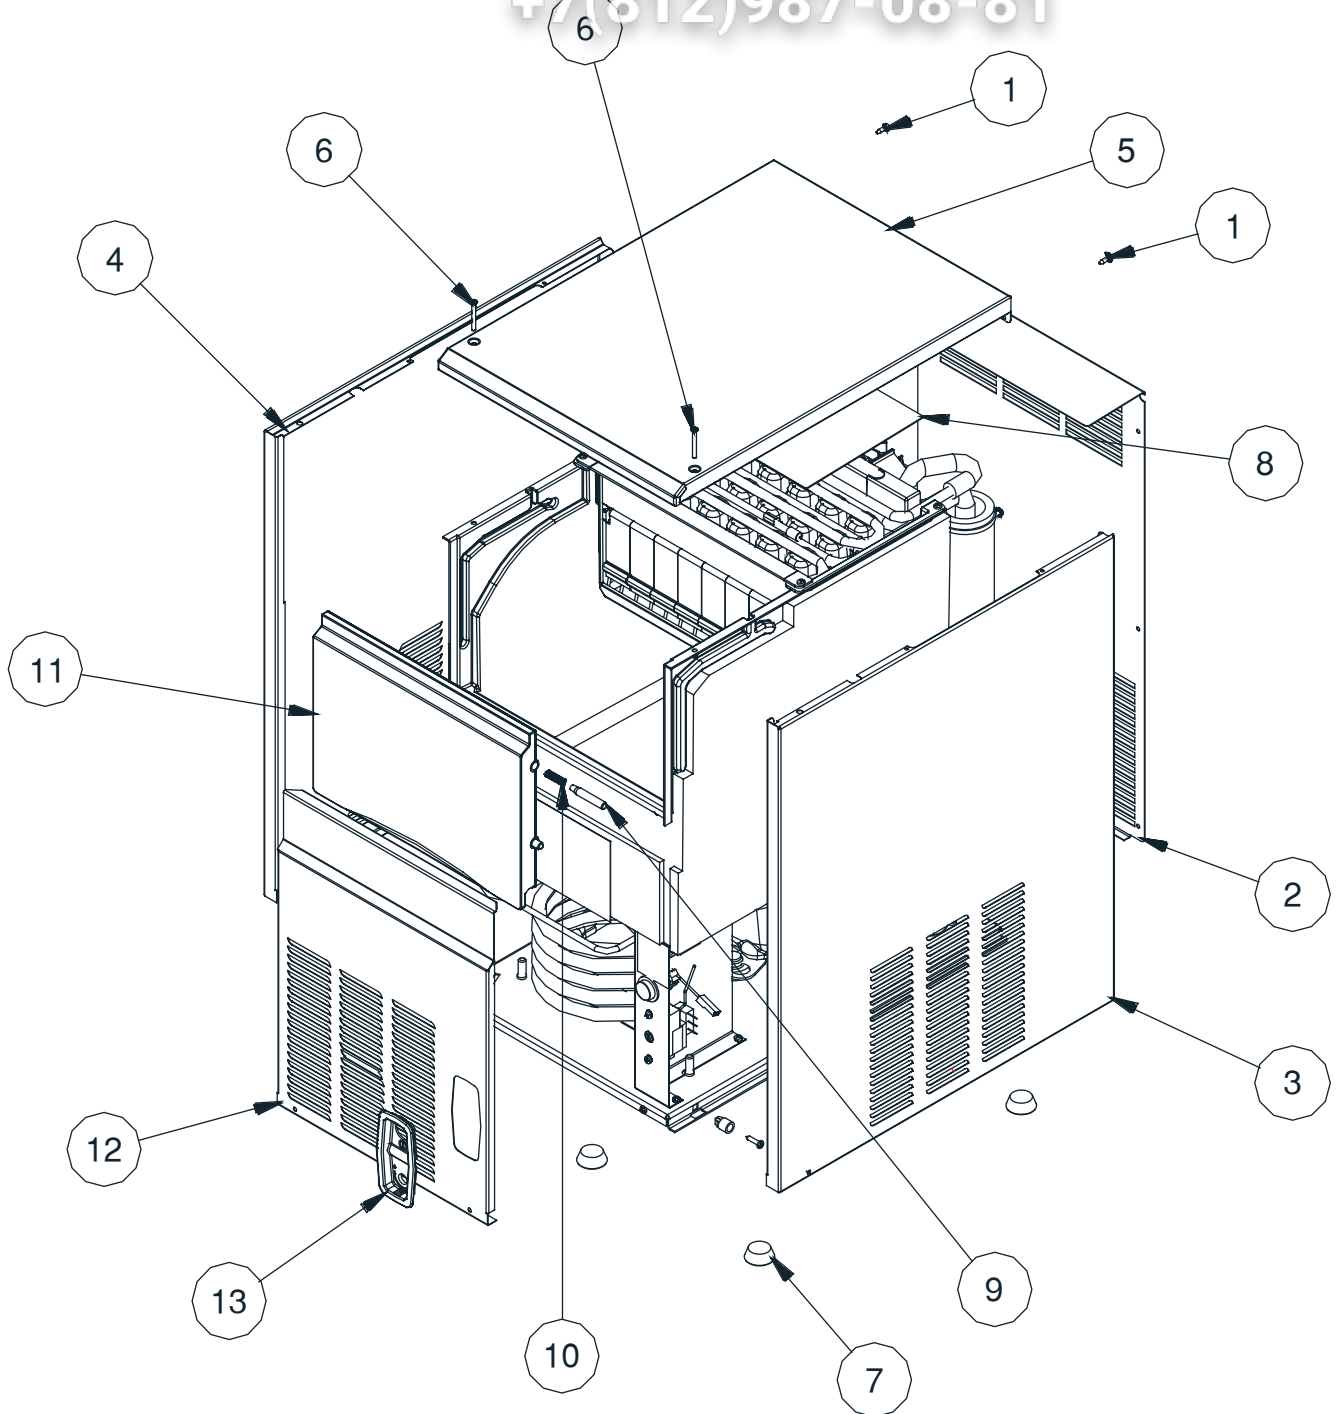

Зип Общепит

vsezip.ru

+7(812)987-08-81

Pos.nr.	Codice/Code	Descrizione	Description
1	12727355/0	VITE ATCB 4.2X13	SCREW ATCB 4.2X13
2	25700070/0	PANNELLO POSTERIORE	BACK PANEL
3	25330942/0	FIANCO DESTRO	RIGHT PANEL
4	25330943/0	FIANCO SINISTRO	LEFT PANEL
5	81301068/0	ASS. COPERCHIO	COVER ASSY
6	12901904/0	VITE TSP M4x35	SCREW TSP M4x35
7	81502119/0	ASS. PIEDINO	LITTLE LEG ASSY
8	25160591/0	COPERCHIO PLAST. EVAPOR.	EVAP. PLASTIC COVER
9	25560160/0	PERNO SCORRIMENTO PORTA	DOOR PIVOT
10	25474590/0	MOLLA PERNO PORTA	SPRING DOOR PIVOT
11	81301055/0	ASS. PORTA	DOOR ASSY
12	25610180/0	PRESA D'ARIA ANTERIORE	FRONT PANEL
13	25590000/0	CORNICE COMANDI	FRAME CONTROL