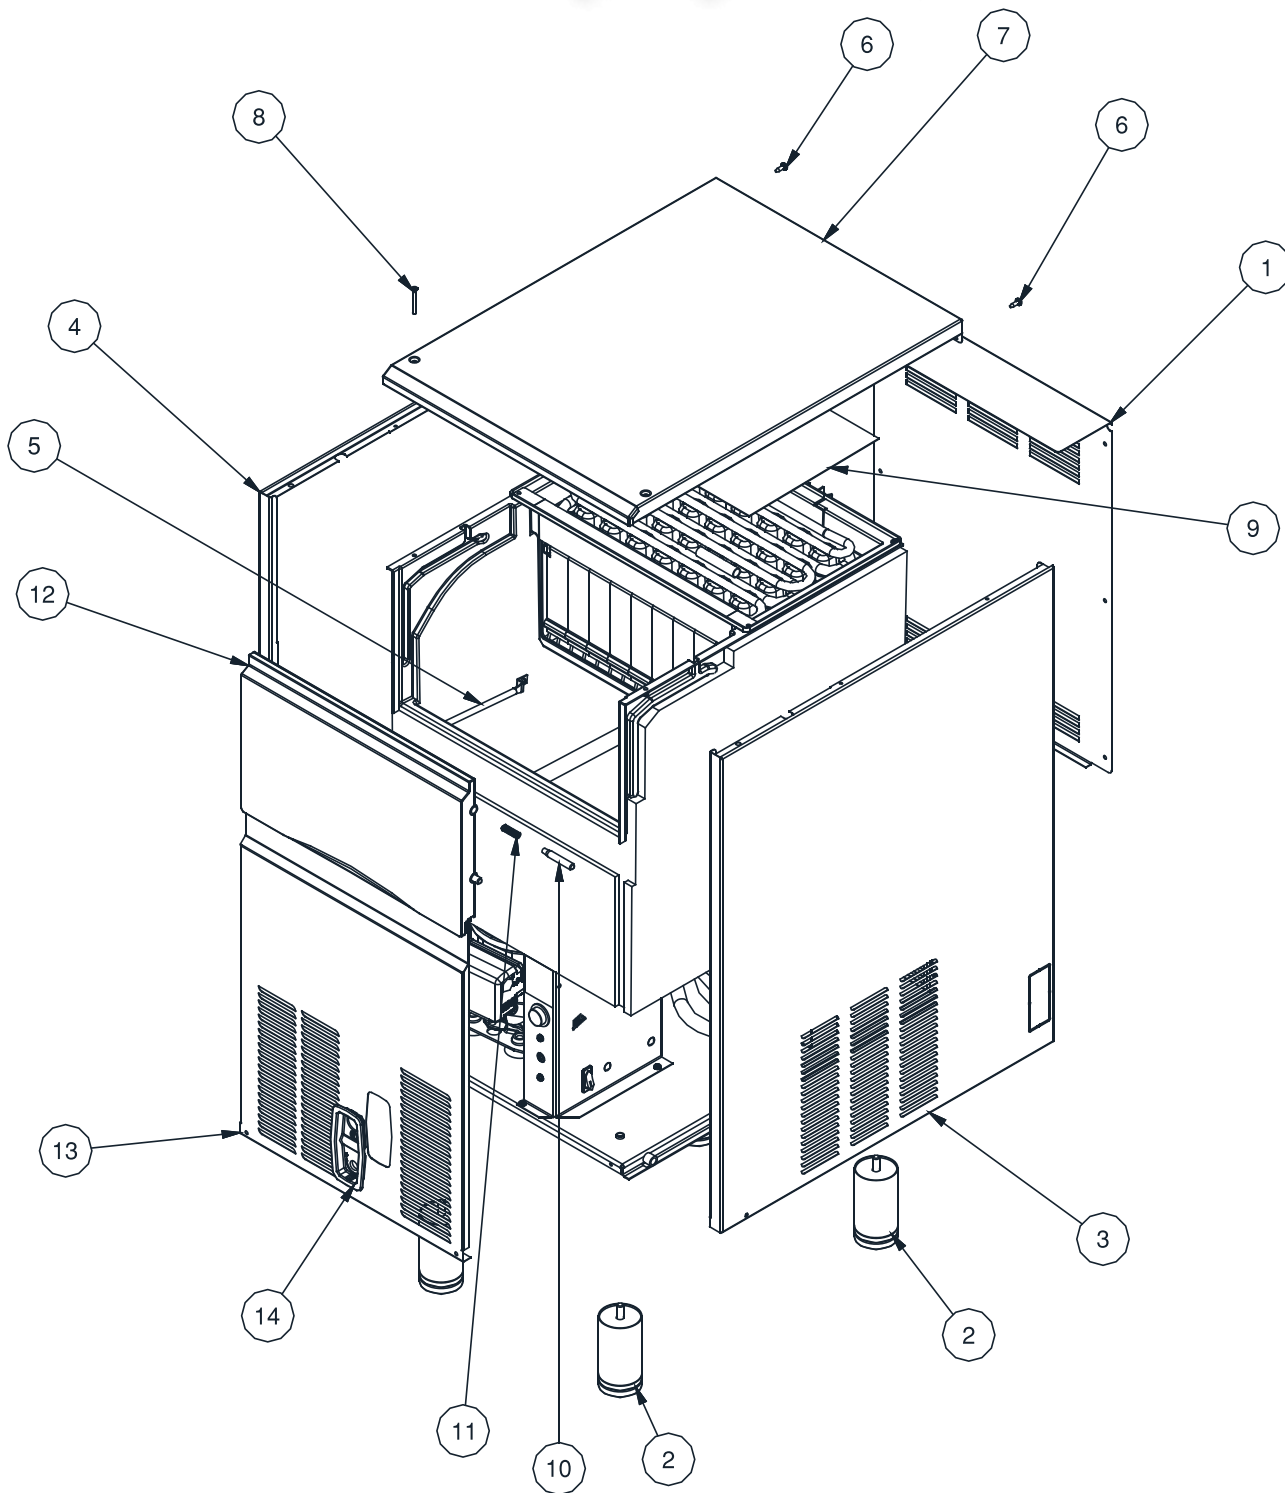

Зип Ощепит

vsezip.ru

+7(812)987-08-81

Зип Общепит

vsezip.ru

+7(812)987-08-81

Pos.nr.	Codice/Code	Descrizione	Description
1	25700072/0	SCHIENALE MACCHINA	BACK PANEL
2	25570708/0	ASS. PIEDINO Ø50 H100-120	LEG ASSY Ø50 H100-120
3	25330944/0	FIANCO DESTRO	RIGHT PANEL
4	25330945/0	FIANCO SINISTRO	LEFT PANEL
5	25767049/0	TUBO PORTABULBO DEPOSITO	HOLDER PROBE STORAGE PIPE
6	12727355/0	VITE ATCB 4.2X13	SCREW ATCB 4.2X13
7	81301070/0	ASS. COPERCHIO MACCHINA	COVER ASSY
8	12901904/0	VITE TSP M4x35 A2 UNI 7688	SCREW TSP M4x35
9	25160593/0	COPERCHIO PLAST. EVAPOR.	EVAPOR. PLASTIC COVER
10	25560160/0	PERNO SCORRIMENTO PORTA	DOOR PIVOT
11	25474590/0	MOLLA PERNO PORTA	SPRING DOOR PIVOT
12	81301056/0	ASS. PORTA CS25	CS25 DOOR ASSY
13	25610182/0	PRESA D'ARIA ANTERIORE	FRONT PANEL
14	25590000/0	CORNICE COMANDI	FRAME CONTROL