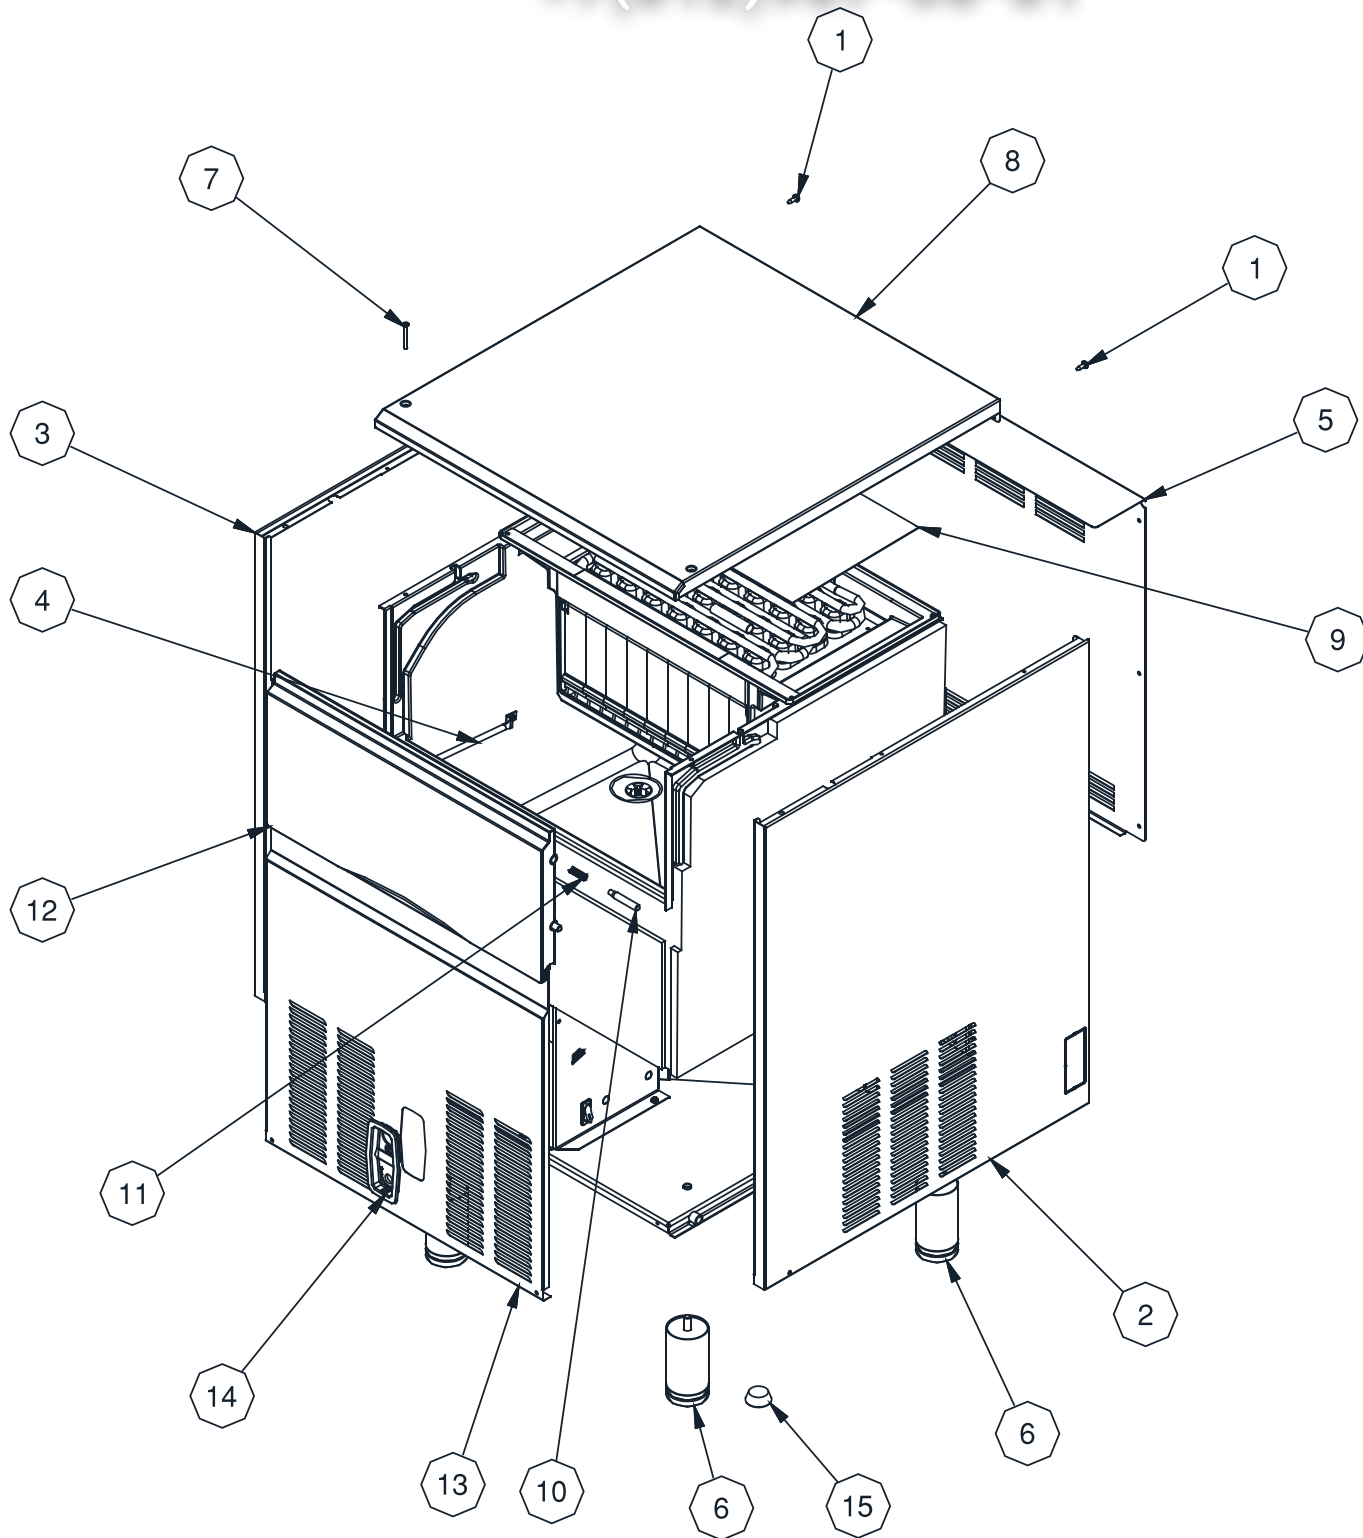

Зип Ощепит

vsezip.ru

+7(812)987-08-81

Зип Общепит

vsezip.ru

+7(812)987-0881

Pos.nr.	Codice/Code	Descrizione	Description
1	12727355/0	VITE ATCB 4.2X13	SCREW ATCB 4.2X13
2	25330944/0	FIANCO DESTRO	RIGHT PANEL
3	25330945/0	FIANCO SINISTRO	LEFT PANEL
4	25767049/0	TUBO PORTABULBO DEPOSITO	HOLDER PROBE STORAGE PIPE
5	25700073/0	SCHIENALE MACCHINA	BACK PANEL
6	25570708/0	ASS. PIEDINO Ø50 H100-120	LEG ASSY Ø50 H100-120
7	12901904/0	VITE TSP M4x35 A2 UNI 7688	SCREW TSP M4x35
8	81301071/0	ASS. COPERCHIO MACCHINA	COVER ASSY
9	25160594/0	COPERCHIO PLAST. EVAPOR.	EVAPOR. PLASTIC COVER
10	25560160/0	PERNO SCORRIMENTO PORTA	DOOR PIVOT
11	25474590/0	MOLLA PERNO PORTA	SPRING DOOR PIVOT
12	81301057/0	ASS. PORTA CS40-50	CS40-50 DOOR ASSY
13	25610183/0	PRESA D'ARIA ANTERIORE	FRONT PANEL
14	25590000/0	CORNICE COMANDI	FRAME CONTROL
15	81502119/0	ASS. PIEDINO 12 mm DIAM. 31	LITTLE LEG 12 mm ASSY