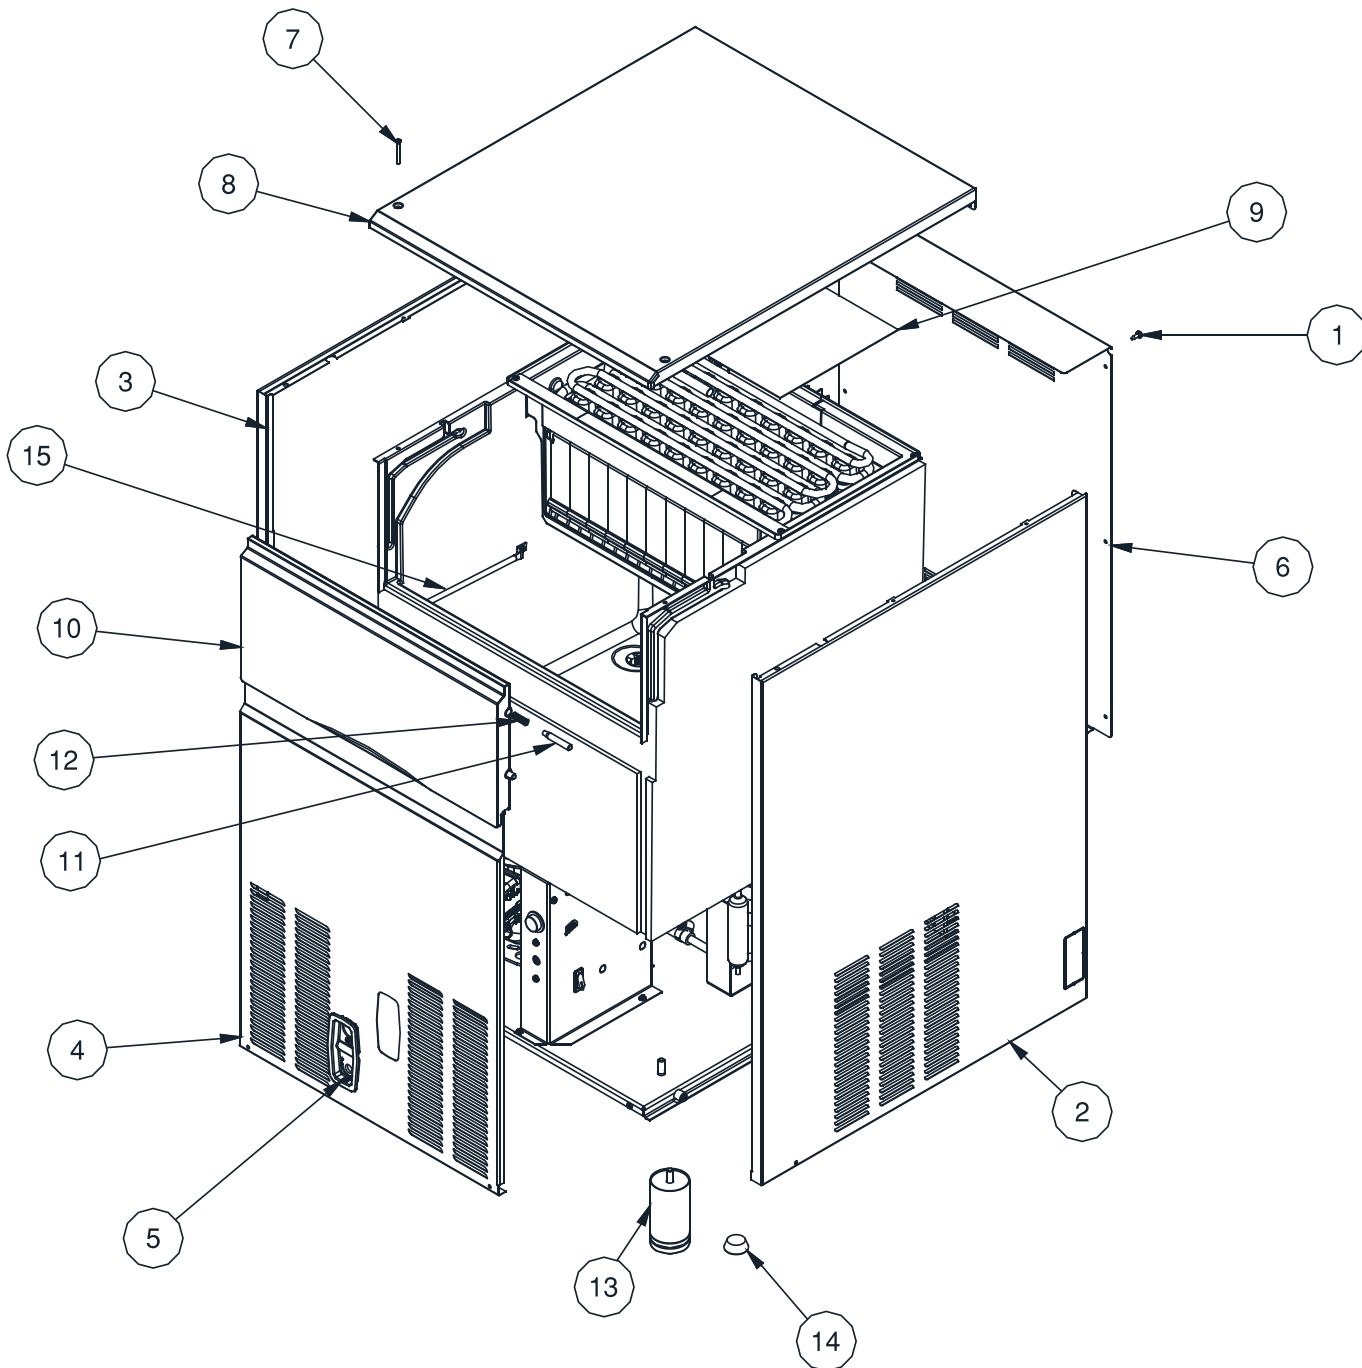

Зип Общепит

vsezip.ru

+7(812)987-08-81

Pos.nr.	Codice/Code	Descrizione	Description
1	12727355/0	VITE ATCB 4.2X13	SCREW ATCB 4.2X13
2	25330946/0	FIANCO DESTRO	RIGHT PANEL
3	25330947/0	FIANCO SINISTRO	LEFT PANEL
4	25610184/0	PRESA D'ARIA ANTERIORE	FRONT PANEL
5	25590000/0	CORNICE COMANDI	FRAME CONTROL
6	25700074/0	SCHIENALE MACCHINA	BACK PANEL
7	12901904/0	VITE TSP M4x35	SCREW TSP M4x35
8	81301072/0	ASS. COPERCHIO MACCHINA	COVER ASSY
9	25160594/0	COPERCHIO PLAST. EVAPOR.	EVAPOR. PLASTIC COVER
10	81301057/0	ASS. PORTA CS40-50	CS40-50 DOOR ASSY
11	25560160/0	PERNO SCORRIMENTO PORTA	DOOR PIVOT
12	25474590/0	MOLLA PERNO PORTA	SPRING DOOR PIVOT
13	25570708/0	ASS. PIEDINO Ø50 H100-120	LEG ASSY Ø50 H100-120
14	81502119/0	ASS. PIEDINO 12 mm DIAM. 31	LITTLE LEG 12 mm ASSY
15	25767048/0	TUBO PORTABULBO DEPOSITO	HOLDER PROBE STORAGE PIPE