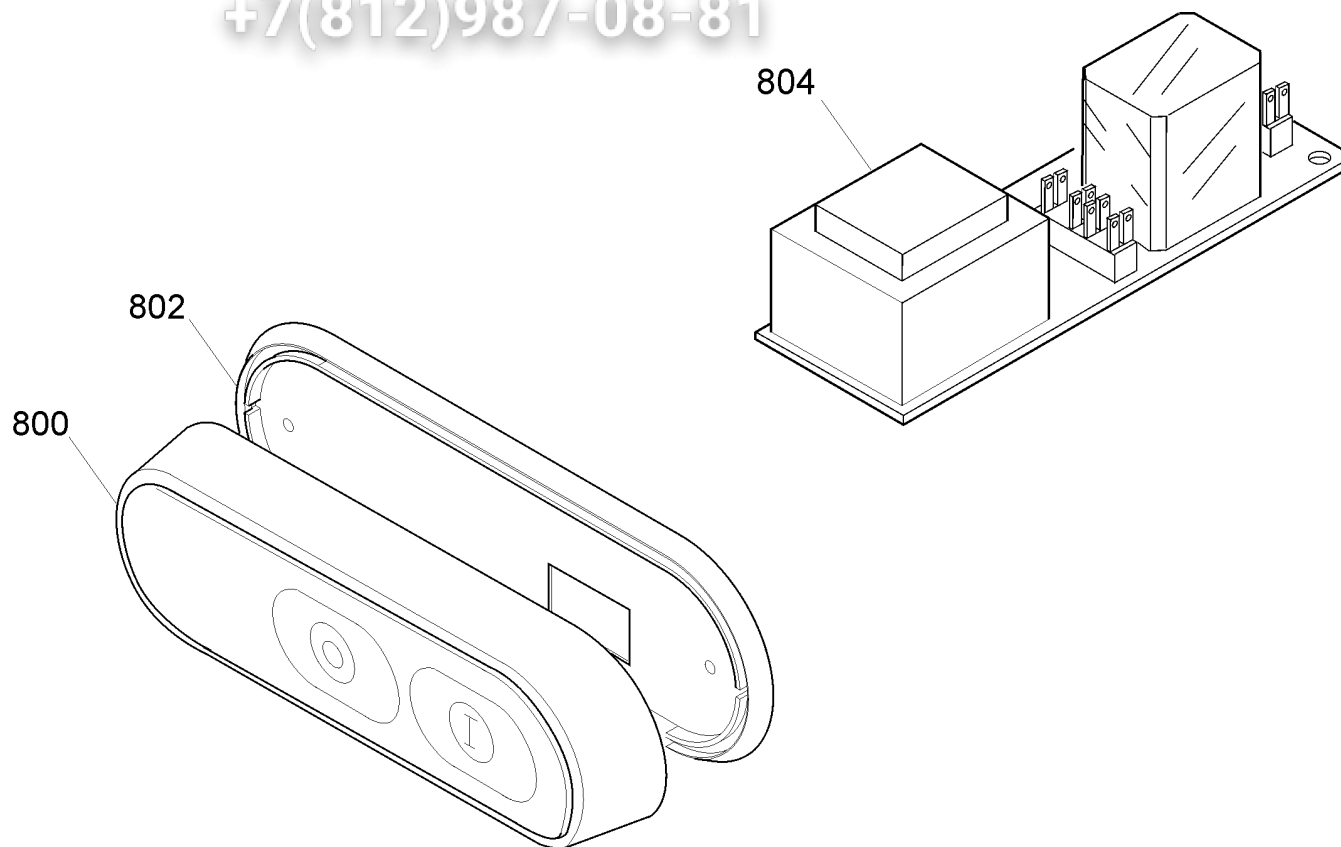

Зип Общепит

vsezip.ru

+7(812)987-08-81