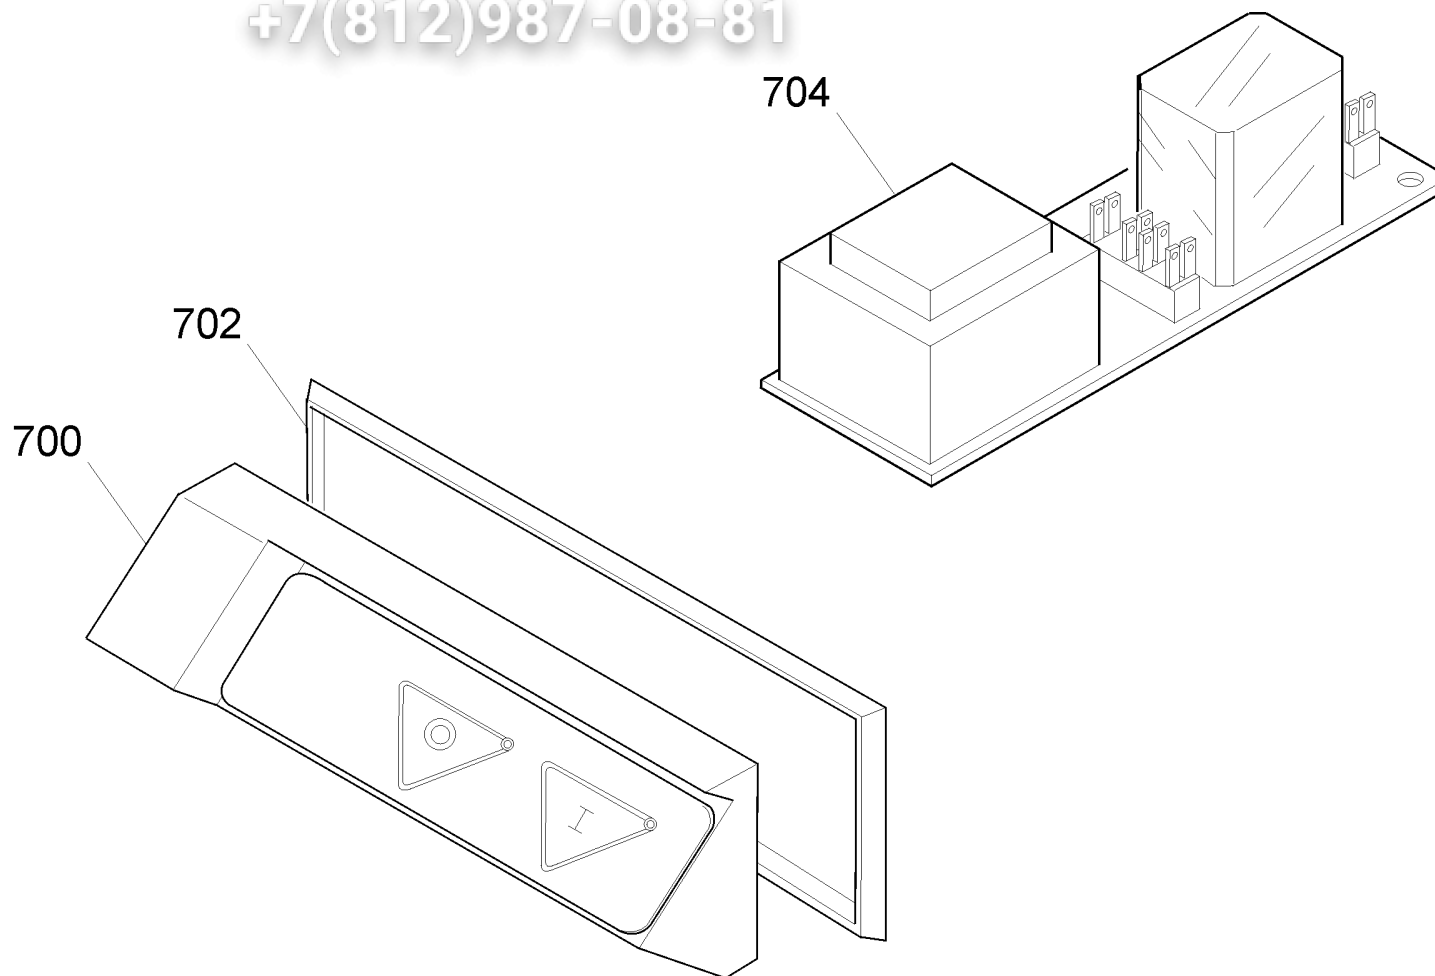

Зип Общепит

vsezip.ru

+7(812)987-08-81

Зип Общепит

vsezip.ru

7(812)987-08-81

Nr. Elektronischer Schalter : *Elektronischer Schalter 1/2*

Name Elektronischer Schalter : *Elektronischer Schalter AGATA 300 CE TAV. UNICA*

Ref.	Produktname	Artikel-Nr
800A	ELEKTRON. SCHALTER FUER AUFSCH.	19702004
800B	PUSH-BUTTON PANEL BLUE	19702021
800C	SWITCH COVER WHITE	19702022
802	GUMMI FUER EIN/AUS SCHALTER	19563034
804A	ELEKTRONIC-PLATINE 220V FUR AUFSCH.	19411007
804B	CIRCUIT BOARD 220-380 3-PHASE	19411008

Nr. Elektronischer Schalter : *Elektronischer Schalter 2/2*

Name Elektronischer Schalter : *Elektronischer Schalter AGATA 300 CE TAV.UNICA*

Ref.	Produktname	Artikel-Nr
700	SCHALTER MIT FOLIENASTATUR KLEIN	19702000
702	GUMMI FUER SCHALTER	19563030
704A	ELEKTRONIC-PLATINE 220V FUR AUFSCH.	19411007
704B	CIRCUIT BOARD 220-380 3-PHASE	19411008

Nr. Zeichnung : *Zeichnung 1/4*

Name Zeichnung : *AGATA 300 CE TAV. 1/4*

Ref.	Produktname	Artikel-Nr
02	FRAME SLICER 350/275/300 CE	AVA002
04	FUSS M8 _ AUFSCHN.275-370	19560202
06A	BLADE GUARD UP TO 12/2008 _AGATA 300	AVE006
06B	BLADE GUARD AGATA 300 FROM '09	AVE006.09
102	DIAL KNOB FOR SLICER	AVA102
104	BODEN AUS KUNSTSTOFF _AGATA 250-300	AVA104
12	VITE FISS. LAMA GTA	AVA012
120	MESSERABZIEHER FUER 300	19702508
16	MESSER 300-40-3-250-H.20 CE	1830040325020F
18	BLADE RIM GUARD 300	AVE018
20	VITE FIS.ANELLO PROT.GTA	AVA020
22	PULLEY, AGATA 300	AVE022
24	RIEMEN TB2 380X10	19310207
26	GRANO GTA	AVA026
28	MICROSWITCH HOLDER RING	AVE028
30	GRANO ANELLO PORTA MICRO GTA	AVA030
32	SCHRAUBE/MESSERSCHUTZ _AGATA 250-300	AVA032
36	SLICE DEFLECTOR FOR AGATA 300	AVE036
38	DEFLECTOR SCREW _ AGATA	AVA038
40	VELA CE GTA 300	AVE040
54	VITE FISS. SUPP. VELA GTA	AVA054
56	ROND. FISS. SUPP. VELA GTA	AVA056
58	SUPP. VELA GTA	AVA058
62	PARA ACQUA GTA 250-275-300	AVA062
64	THICKNESS SETTING	AVA064
66	PIASTR. MOV. GTA 250-275-300	AVA066
68	ROND. FISS. PIASTR. GTA	AVA068
70	VITE FISS. PIASTR. GTA	AVA070