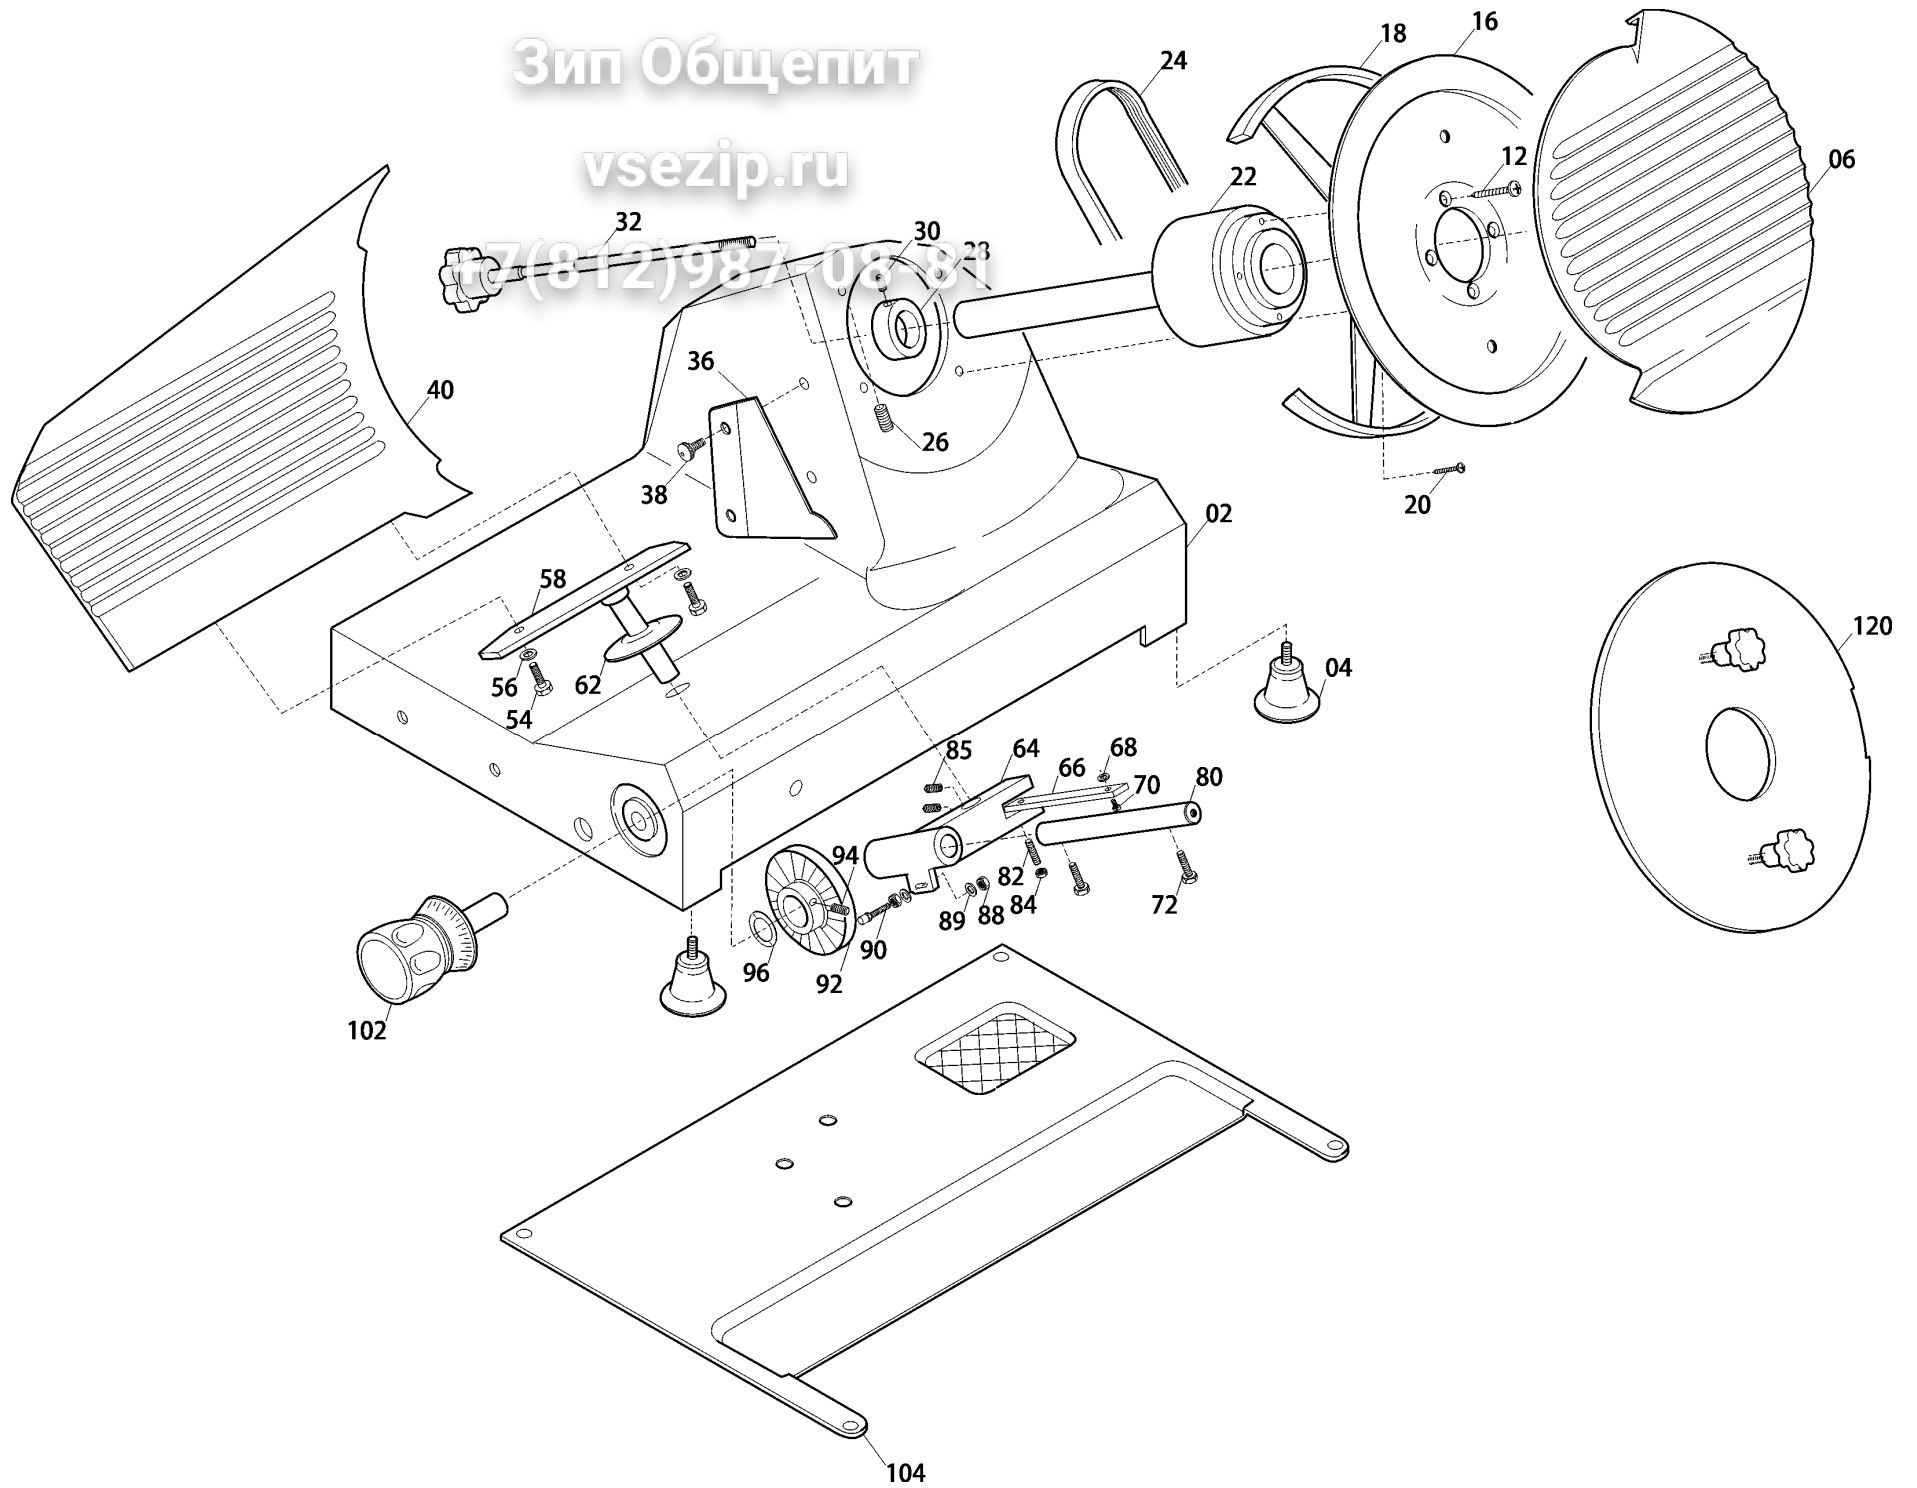

Зип Ощепит
vsezip.ru

+7(812)987-08-81