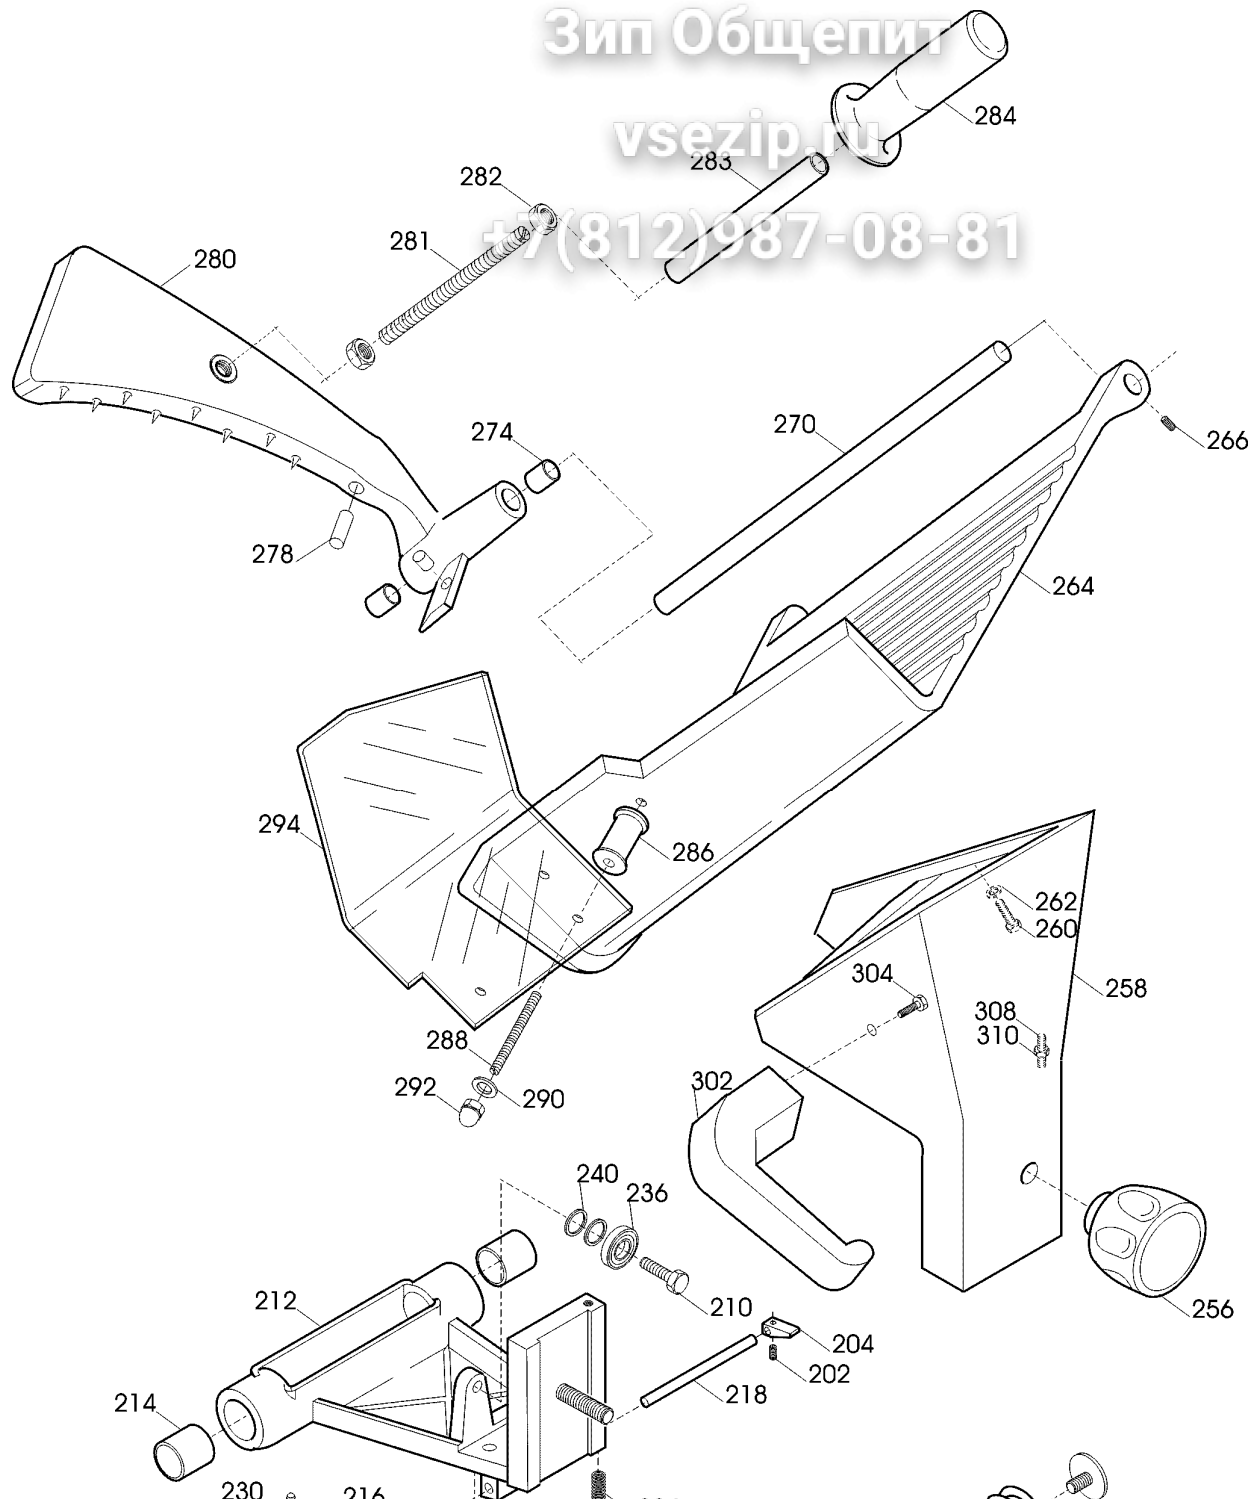

Зип Общепит
vsezip.ru
+7(812)987-08-81