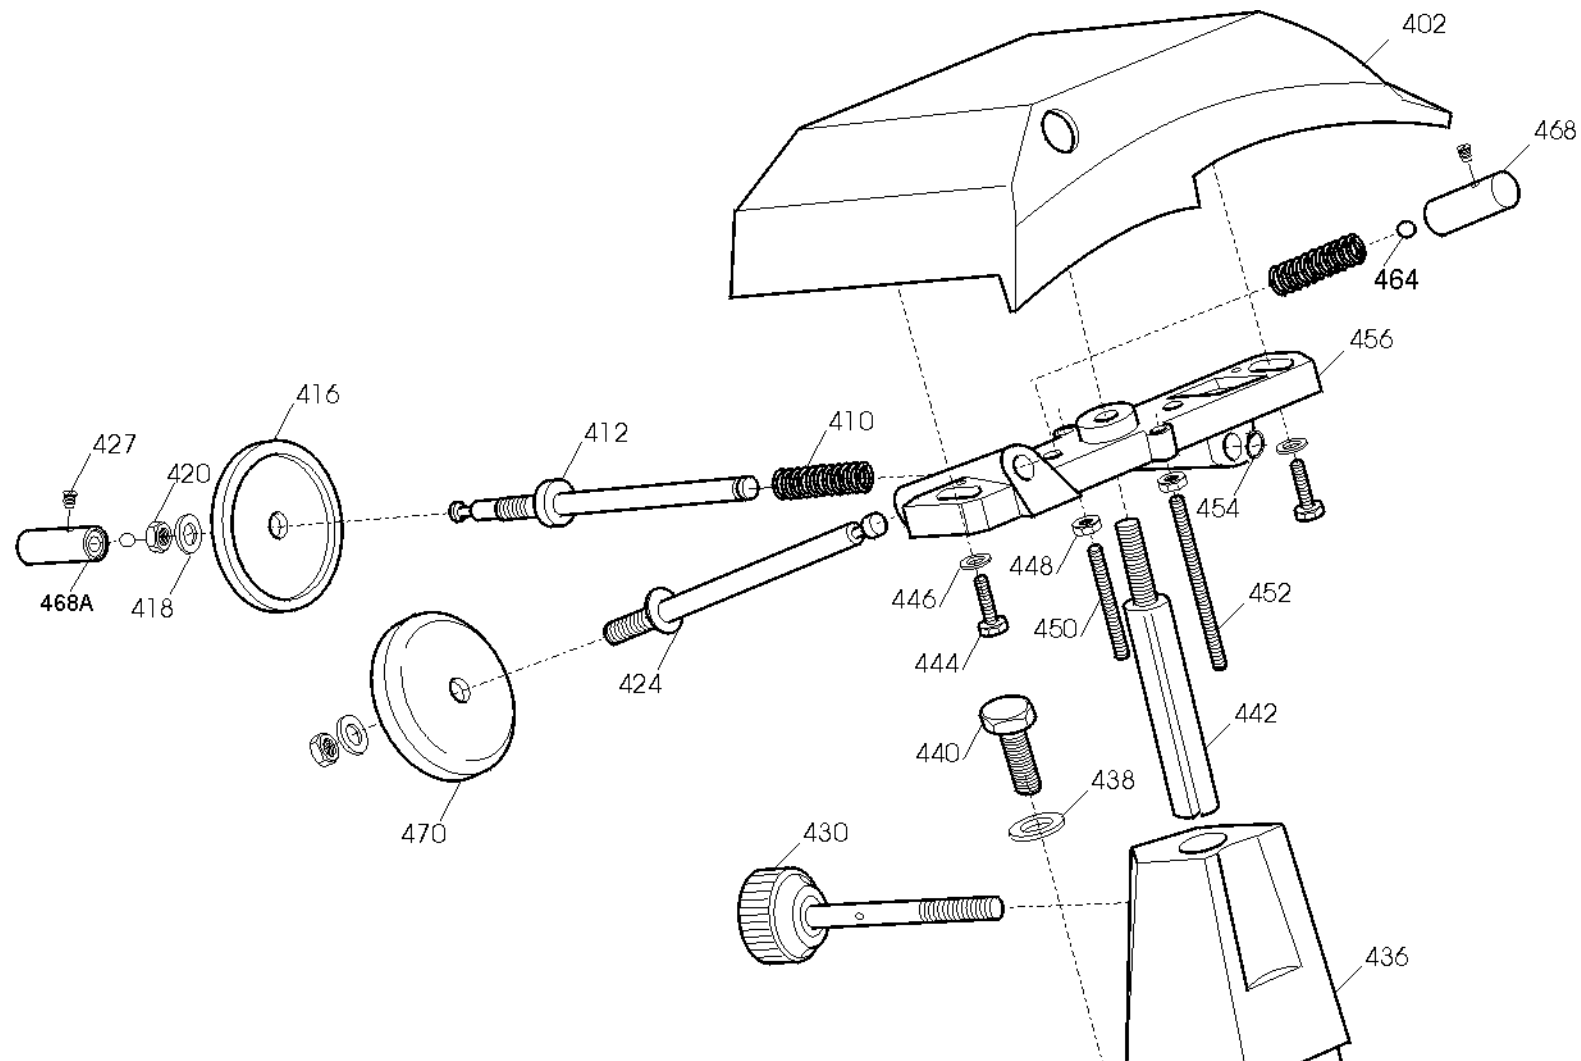

Зип Общепит

vsezip.ru

+7(812)987-08-81