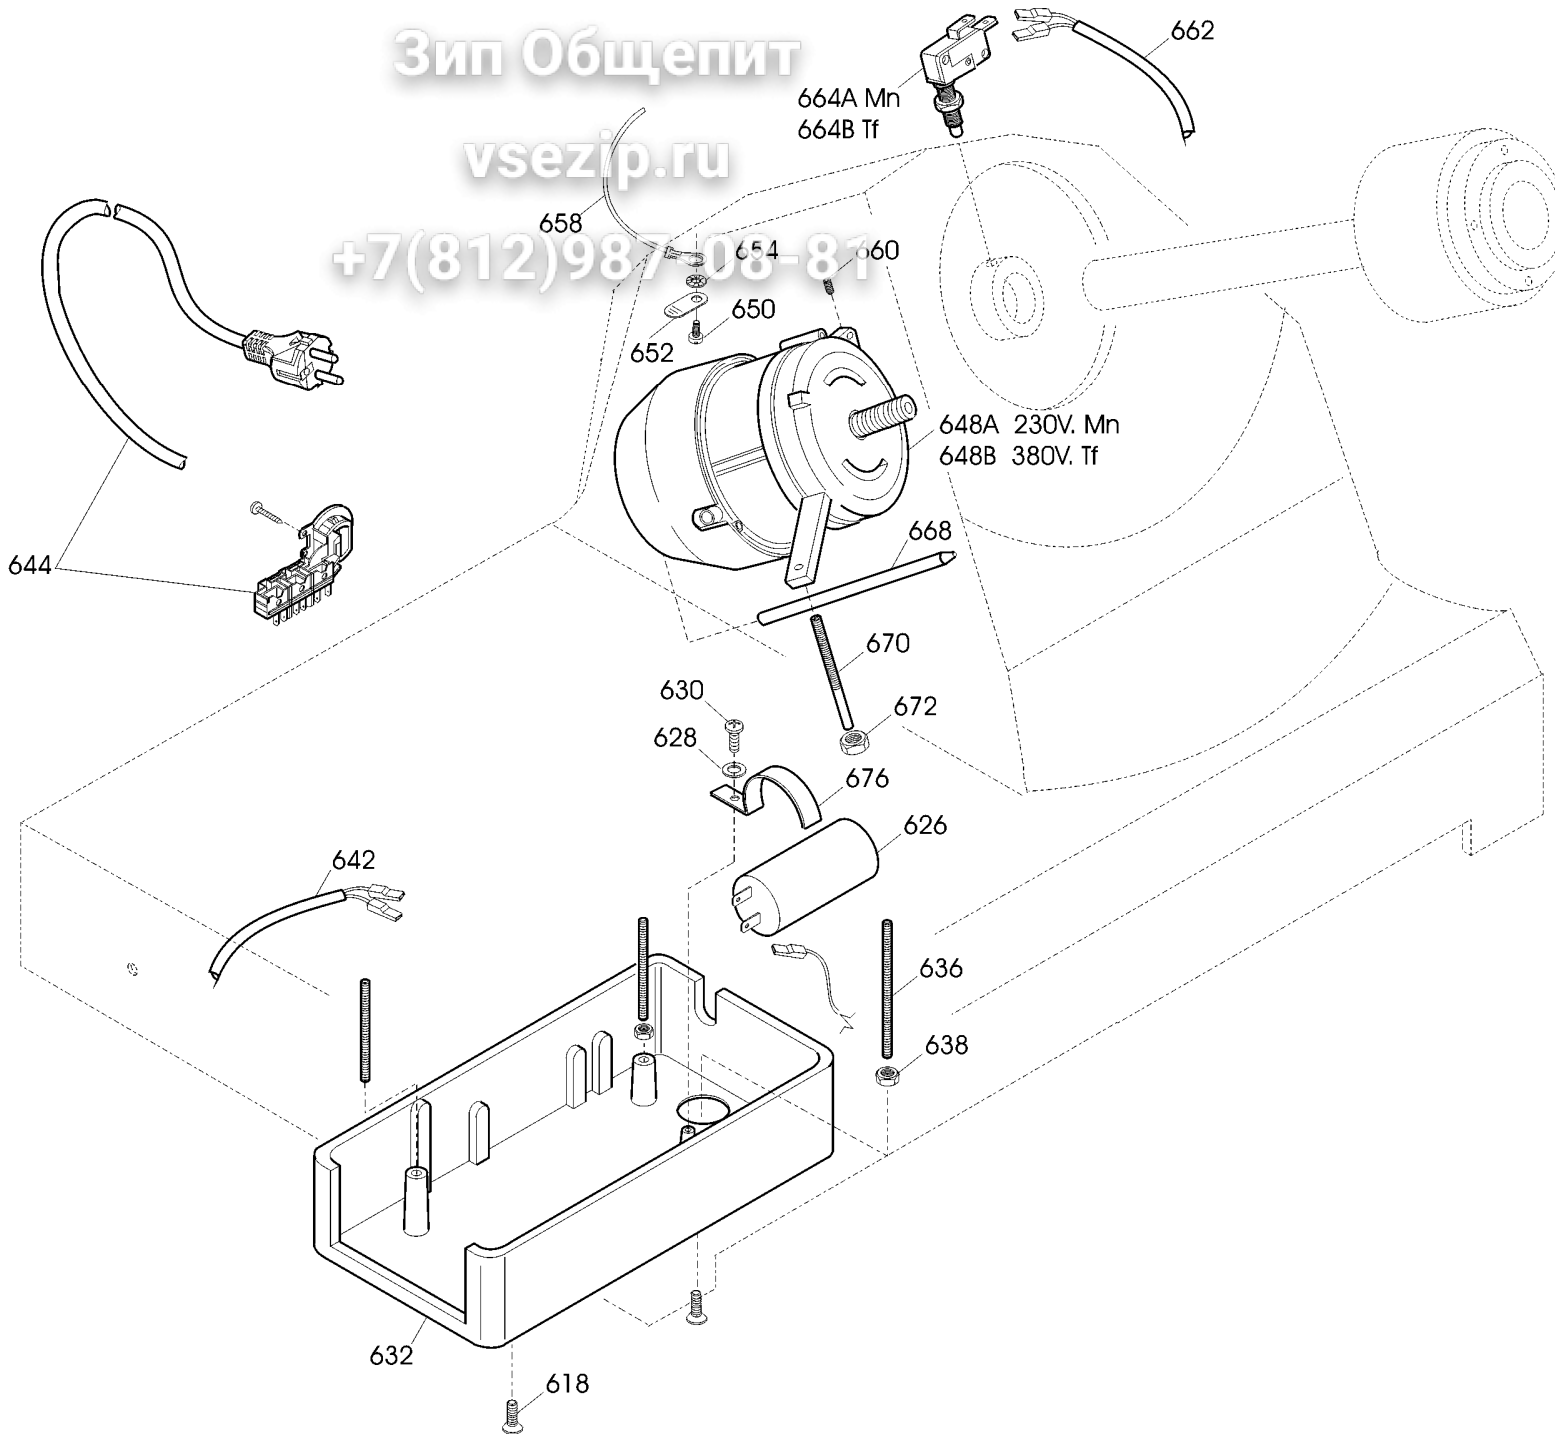

Зип Общепит

vsezip.ru

+7(812)987-08-81