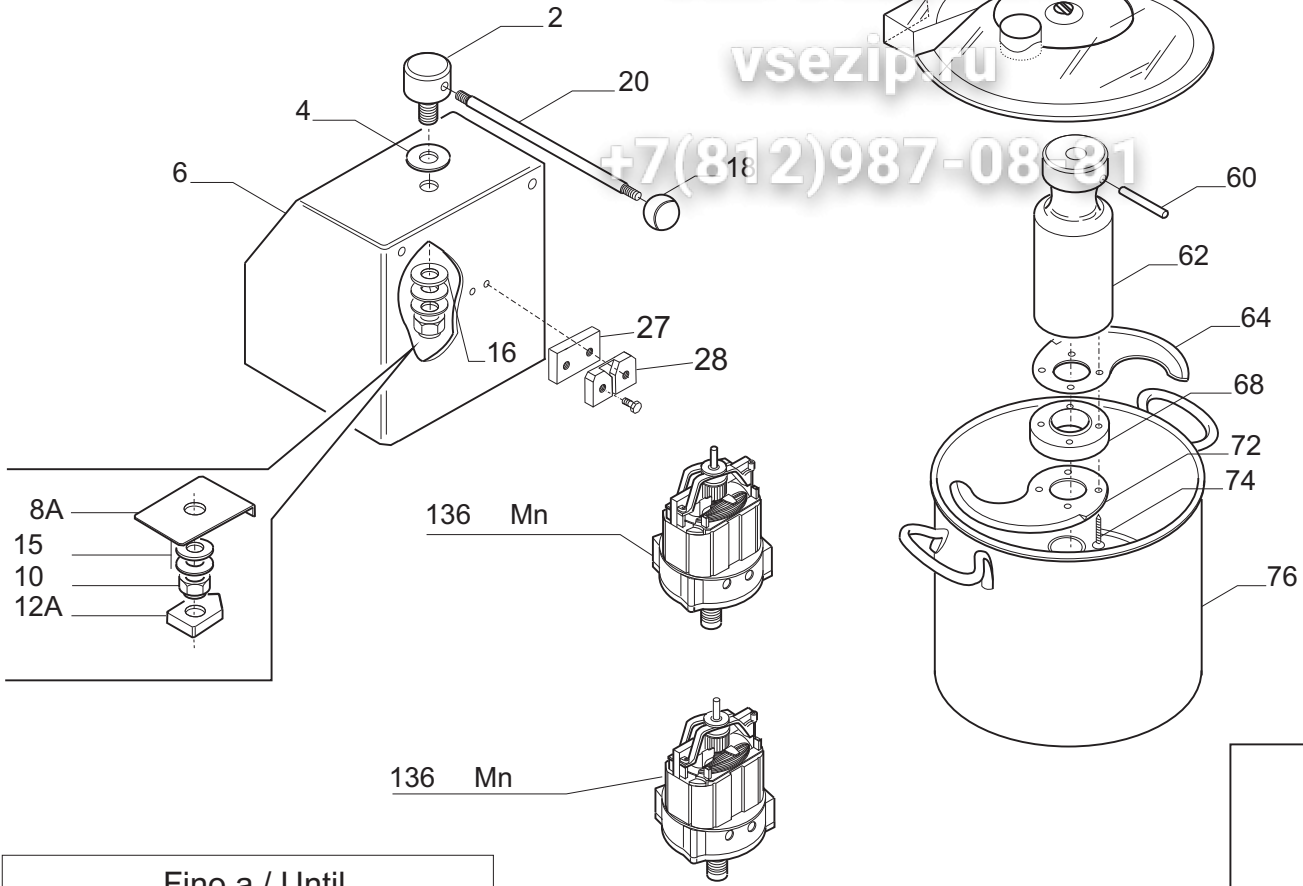

Зип Общежит
vsezip.ru
+7(812)987-0881

Зип Общепит

vsezip.ru

+7(812)987-0888

0	SHAFT W/REGULAR KNIVES FOR C9	MSC09AMON
2	Rod holder pin	MSC09V002
4	Clutch washer	MSC09V004
6	FRAME HEAD C9	MSC09V006
08A	Clutch base	MSC04N008A
10	Clutch nut	MSC04N010
12A	Microswitch cam	MSC04N012A
15	MOLLA A TAZZA 12,2X25X0,7	FE20930120250.7
18	Arm knob	MSC09V018
20	Arm	MSC09V020
27	DISTANZIALE GUIDA PENTOLA C9	MSC09V027
28	BOWL SLIDEWAY FOR C4-C6	MSC04N028
30	VITE TSP+ DIN 965 M 4X20	IX2965004020
52	LID W/GASKET FOR C9 FROM OCT 03	MSC09V052A
54	LID PLUG _ C 9 VV	MSC09V054
60	BLADE HOLDER PIN _ C9 VV	MSC09V060
62	BLADE HOLDER _ C9 VV	MSC09V062
62P	PORTA LAMA PER PESTO C9	MSC09V062P
64V	COLTELLO SUP. ALTO PESTO C9	MSC09V064V
64F	Punched upper knife	MSC09V064F
64P	COLTELLO SUP. IMPASTI C9	MSC09V064P
64Z	SERRATED UPPER KNIFE C9	MSC09V064Z
64	UPPER KNIFE FOR C 9 VV	MSC09V064
68	KNIFE SPACER _ C9 VV	MSC09V068
68P	DISTANZIALE COLTELLI PESTO C9	MSC09V068P
72F	Punched bottom knife	MSC09V072F
72Z	LOWER SERRATED KNIFE C9	MSC09V072Z
72	LOWER KNIFE FOR C 9 VV	MSC09V072
74	VITE PORTALAMA C9	MSC09V074
76	BOWL FOR C9 VV	MSC09V076
80	Gum until 1999	MSC04N080A
82	VITE TC+ DIN 7985 M5X12	IX27985005012
90	Frame body	MSC09V090
94	FUORI PRODUZIONE-OUT OF PRODUCTION	00-OUT
101	FUORI PRODUZIONE-OUT OF PRODUCTION	00-OUT
102	Stainless steel plate	MSC09V102
104	ALUMINIUM SHAFT FOR C9 VV	MSC09V104
108	PULLEY _ C 9 VV	MSC09V108
110	SCREW DIN 916 M 8X10 NE	NE0916008010
112	BELT FOR C9	MSC09V112
114	FOOT M5 FOR SLICER/CUTTER	19560201
116	BOTTOM SAFETY GRATE FOR C 9 VV	MSC09V116
125	SMALL PULLEY C9	MSC09V125
136	MOTOR 230V 50Hz C4-C6-C9	MSC04N136
160A	FUORI PRODUZIONE-OUT OF PRODUCTION	00-OUT
160B	Big motor holder	MSC09V134
170	BOWL SCRAPER, RED COLOUR	MSC04N200
174	SHARPENING STONE, CUTTER	MSC04N174