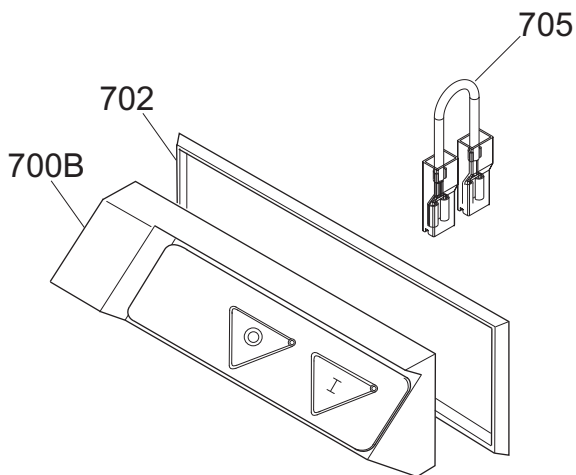

Ver. 1-PHASE

Da / From 12.2018