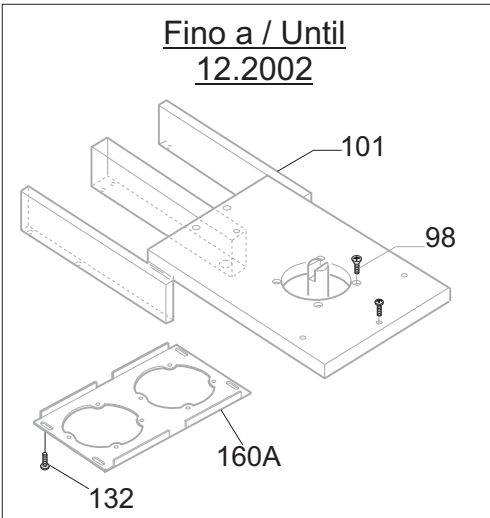

Зип Общежит
vsezip.ru
+7(812)987-0881

Зип Общепит

vsezip.ru

+7(812)987-0888

0	SHAFT W/REGULAR KNIVES FOR C9	MSC09AMON
2	Rod holder pin	MSC09V002
4	Clutch washer	MSC09V004
6	FRAME HEAD C9	MSC09V006
08A	Clutch base	MSC04N008A
10	Clutch nut	MSC04N010
12A	Microswitch cam	MSC04N012A
15	MOLLA A TAZZA 12,2X25X0,7	FE20930120250.7
18	Arm knob	MSC09V018
20	Arm	MSC09V020
27	DISTANZIALE GUIDA PENTOLA C9	MSC09V027
28	BOWL SLIDEWAY FOR C4-C6	MSC04N028
30	VITE TSP+ DIN 965 M 4X20	IX2965004020
52	LID W/GASKET FOR C9 FROM OCT 03	MSC09V052A
54	LID PLUG _ C 9 VV	MSC09V054
60	BLADE HOLDER PIN _ C9 VV	MSC09V060
62	BLADE HOLDER _ C9 VV	MSC09V062
62P	PORTA LAMA PER PESTO C9	MSC09V062P
64V	COLTELLO SUP. ALTO PESTO C9	MSC09V064V
64F	Punched upper knife	MSC09V064F
64P	COLTELLO SUP. IMPASTI C9	MSC09V064P
64Z	SERRATED UPPER KNIFE C9	MSC09V064Z
64	UPPER KNIFE FOR C 9 VV	MSC09V064
68	KNIFE SPACER _ C9 VV	MSC09V068
68P	DISTANZIALE COLTELLI PESTO C9	MSC09V068P
72F	Punched bottom knife	MSC09V072F
72Z	LOWER SERRATED KNIFE C9	MSC09V072Z
72	LOWER KNIFE FOR C 9 VV	MSC09V072
74	VITE PORTALAMA C9	MSC09V074
76	BOWL FOR C9 VV	MSC09V076
80	Gum until 1999	MSC04N080A
82	VITE TC+ DIN 7985 M5X12	IX27985005012
90	Frame body	MSC09V090
94	FUORI PRODUZIONE-OUT OF PRODUCTION	00-OUT
101	FUORI PRODUZIONE-OUT OF PRODUCTION	00-OUT
102	Stainless steel plate	MSC09V102
104	ALUMINIUM SHAFT FOR C9 VV	MSC09V104
108	PULLEY _ C 9 VV	MSC09V108
110	SCREW DIN 916 M 8X10 NE	NE0916008010
112	BELT FOR C9	MSC09V112
114	FOOT M5 FOR SLICER/CUTTER	19560201
116	BOTTOM SAFETY GRATE FOR C 9 VV	MSC09V116
125	SMALL PULLEY C9	MSC09V125
136	MOTOR 230V 50Hz C4-C6-C9	MSC04N136
160A	FUORI PRODUZIONE-OUT OF PRODUCTION	00-OUT
160B	Big motor holder	MSC09V134
170	BOWL SCRAPER, RED COLOUR	MSC04N200
174	SHARPENING STONE, CUTTER	MSC04N174