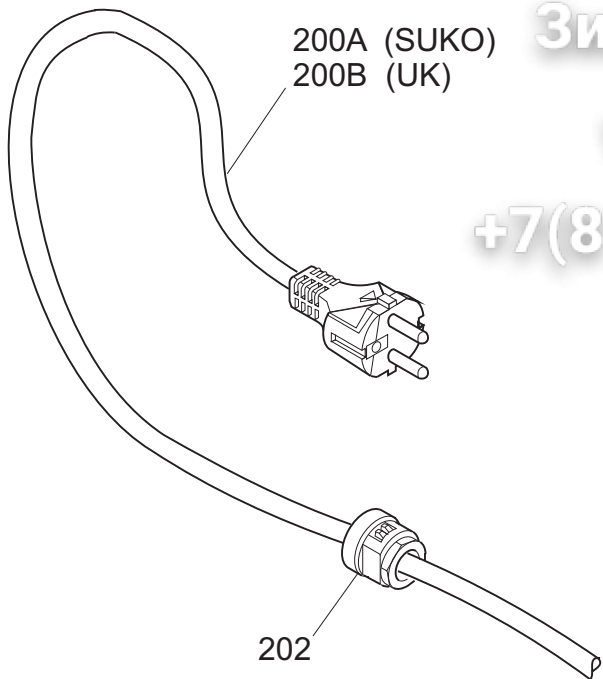

Зип Общепит

vsezip.ru

+7(812)987-08-81

fino al/until 2003

Зип Общепит

vsezip.ru

200C	CAVO ALIM.COMP. MN CINA 3X1 NEOPR	194105121
200B	UK POWER CORD SINGLE PHASE	19410504
200A	SUPPLY CORD SINGLE-PHASE "SHUKO"	19410502
202	STRAIN RELIEF _ C4-C6-C9	MSC04N202
236	SPEED CONTROL KNOB FOR C4-C6-C9VV	MSC04V236
238	SPEED CONTROL LABEL _ C4-C6-C9 VV	MSC04V238
256A	PCB + SPEED VARIATOR - C9VV	MSC09V256
257+240	FUORI PRODUZIONE-OUT OF PRODUCTION	00-OUT
260	VITE TC+ DIN 7985 M3X16	IX27985003016
262	MECHANICAL MICROSWITCH C4-C6	MSC04N262
264	MICROSWITCH HOLDER C4-C6	MSC04N264
268	DADO ES. DIN 439 M 3 BASSO	IX2439003
270	VITE TSP+ DIN 965 M 3X8	IX2965003008
276+272	MECHANICAL MICROSWITCH _ C4-C6-C9	MSC04N276
280	TERMINAL BOARD _ C4-C6-C9	MSC04N280
286	NOISE FILTER C9	MSC09V286
292	LEVER MICROSWITCH FOR CUTTER	MSC04N292