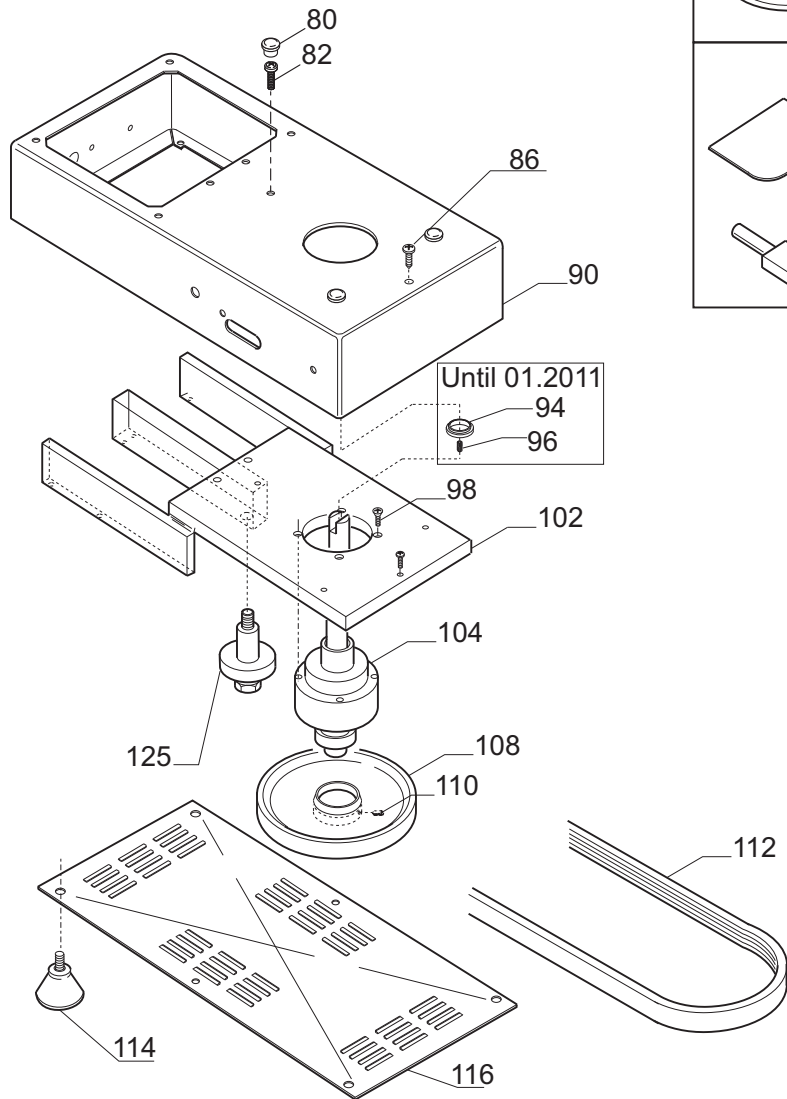

Зип Общежит
vsezip.ru
+7(812)987-0881

Зип Общепит

vsezip.ru

+7(812)987-0888

0	SHAFT W/REGULAR KNIVES FOR C9	MSC09AMON
2	Rod holder pin	MSC09V002
4	Clutch washer	MSC09V004
6	FRAME HEAD C9	MSC09V006
08A	Clutch base	MSC04N008A
10	Clutch nut	MSC04N010
12A	Microswitch cam	MSC04N012A
15	MOLLA A TAZZA 12,2X25X0,7	FE20930120250.7
18	Arm knob	MSC09V018
20	Arm	MSC09V020
27	DISTANZIALE GUIDA PENTOLA C9	MSC09V027
28	BOWL SLIDEWAY FOR C4-C6	MSC04N028
30	VITE TSP+ DIN 965 M 4X20	IX2965004020
52	LID W/GASKET FOR C9 FROM OCT 03	MSC09V052A
54	LID PLUG _ C 9 VV	MSC09V054
60	BLADE HOLDER PIN _ C9 VV	MSC09V060
62	BLADE HOLDER _ C9 VV	MSC09V062
62P	PORTA LAMA PER PESTO C9	MSC09V062P
64V	COLTELLO SUP. ALTO PESTO C9	MSC09V064V
64F	Punched upper knife	MSC09V064F
64P	COLTELLO SUP. IMPASTI C9	MSC09V064P
64Z	SERRATED UPPER KNIFE C9	MSC09V064Z
64	UPPER KNIFE FOR C 9 VV	MSC09V064
68	KNIFE SPACER _ C9 VV	MSC09V068
68P	DISTANZIALE COLTELLI PESTO C9	MSC09V068P
72F	Punched bottom knife	MSC09V072F
72Z	LOWER SERRATED KNIFE C9	MSC09V072Z
72	LOWER KNIFE FOR C 9 VV	MSC09V072
74	VITE PORTALAMA C9	MSC09V074
76	BOWL FOR C9 VV	MSC09V076
80	Gum until 1999	MSC04N080A
82	VITE TC+ DIN 7985 M5X12	IX27985005012
90	Frame body	MSC09V090
94	FUORI PRODUZIONE-OUT OF PRODUCTION	00-OUT
101	FUORI PRODUZIONE-OUT OF PRODUCTION	00-OUT
102	Stainless steel plate	MSC09V102
104	ALUMINIUM SHAFT FOR C9 VV	MSC09V104
108	PULLEY _ C 9 VV	MSC09V108
110	SCREW DIN 916 M 8X10 NE	NE0916008010
112	BELT FOR C9	MSC09V112
114	FOOT M5 FOR SLICER/CUTTER	19560201
116	BOTTOM SAFETY GRATE FOR C 9 VV	MSC09V116
125	SMALL PULLEY C9	MSC09V125
136	MOTOR 230V 50Hz C4-C6-C9	MSC04N136
160A	FUORI PRODUZIONE-OUT OF PRODUCTION	00-OUT
160B	Big motor holder	MSC09V134
170	BOWL SCRAPER, RED COLOUR	MSC04N200
174	SHARPENING STONE, CUTTER	MSC04N174