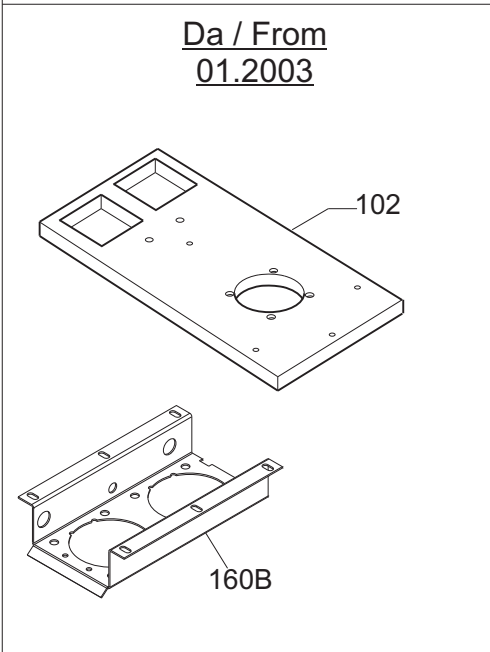

Зип Общежит
vsezip.ru
+7(812)987-0881

Зип Общепит

vsezip.ru

+7(812)987-0888

0	SHAFT W/REGULAR KNIVES FOR C9	MSC09AMON
2	Rod holder pin	MSC09V002
4	Clutch washer	MSC09V004
6	FRAME HEAD C9	MSC09V006
08A	Clutch base	MSC04N008A
10	Clutch nut	MSC04N010
12A	Microswitch cam	MSC04N012A
15	MOLLA A TAZZA 12,2X25X0,7	FE20930120250.7
18	Arm knob	MSC09V018
20	Arm	MSC09V020
27	DISTANZIALE GUIDA PENTOLA C9	MSC09V027
28	BOWL SLIDEWAY FOR C4-C6	MSC04N028
30	VITE TSP+ DIN 965 M 4X20	IX2965004020
52	LID W/GASKET FOR C9 FROM OCT 03	MSC09V052A
54	LID PLUG _ C 9 VV	MSC09V054
60	BLADE HOLDER PIN _ C9 VV	MSC09V060
62	BLADE HOLDER _ C9 VV	MSC09V062
62P	PORTA LAMA PER PESTO C9	MSC09V062P
64V	COLTELLO SUP. ALTO PESTO C9	MSC09V064V
64F	Punched upper knife	MSC09V064F
64P	COLTELLO SUP. IMPASTI C9	MSC09V064P
64Z	SERRATED UPPER KNIFE C9	MSC09V064Z
64	UPPER KNIFE FOR C 9 VV	MSC09V064
68	KNIFE SPACER _ C9 VV	MSC09V068
68P	DISTANZIALE COLTELLI PESTO C9	MSC09V068P
72F	Punched bottom knife	MSC09V072F
72Z	LOWER SERRATED KNIFE C9	MSC09V072Z
72	LOWER KNIFE FOR C 9 VV	MSC09V072
74	VITE PORTALAMA C9	MSC09V074
76	BOWL FOR C9 VV	MSC09V076
80	Gum until 1999	MSC04N080A
82	VITE TC+ DIN 7985 M5X12	IX27985005012
90	Frame body	MSC09V090
94	FUORI PRODUZIONE-OUT OF PRODUCTION	00-OUT
101	FUORI PRODUZIONE-OUT OF PRODUCTION	00-OUT
102	Stainless steel plate	MSC09V102
104	ALUMINIUM SHAFT FOR C9 VV	MSC09V104
108	PULLEY _ C 9 VV	MSC09V108
110	SCREW DIN 916 M 8X10 NE	NE0916008010
112	BELT FOR C9	MSC09V112
114	FOOT M5 FOR SLICER/CUTTER	19560201
116	BOTTOM SAFETY GRATE FOR C 9 VV	MSC09V116
125	SMALL PULLEY C9	MSC09V125
136	MOTOR 230V 50Hz C4-C6-C9	MSC04N136
160A	FUORI PRODUZIONE-OUT OF PRODUCTION	00-OUT
160B	Big motor holder	MSC09V134
170	BOWL SCRAPER, RED COLOUR	MSC04N200
174	SHARPENING STONE, CUTTER	MSC04N174