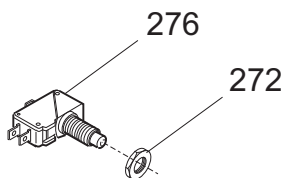

Зип Общепит

vsezip.ru

+7(812)987-08-81

fino al/until 2003

Зип Общепит

vsezip.ru

200C	CAVO ALIM.COMP. MN CINA 3X1 NEOPR	194105121
200B	UK POWER CORD SINGLE PHASE	19410504
200A	SUPPLY CORD SINGLE-PHASE "SHUKO"	19410502
202	STRAIN RELIEF _ C4-C6-C9	MSC04N202
236	SPEED CONTROL KNOB FOR C4-C6-C9VV	MSC04V236
238	SPEED CONTROL LABEL _ C4-C6-C9 VV	MSC04V238
256A	PCB + SPEED VARIATOR - C9VV	MSC09V256
257+240	FUORI PRODUZIONE-OUT OF PRODUCTION	00-OUT
260	VITE TC+ DIN 7985 M3X16	IX27985003016
262	MECHANICAL MICROSWITCH C4-C6	MSC04N262
264	MICROSWITCH HOLDER C4-C6	MSC04N264
268	DADO ES. DIN 439 M 3 BASSO	IX2439003
270	VITE TSP+ DIN 965 M 3X8	IX2965003008
276+272	MECHANICAL MICROSWITCH _ C4-C6-C9	MSC04N276
280	TERMINAL BOARD _ C4-C6-C9	MSC04N280
286	NOISE FILTER C9	MSC09V286
292	LEVER MICROSWITCH FOR CUTTER	MSC04N292