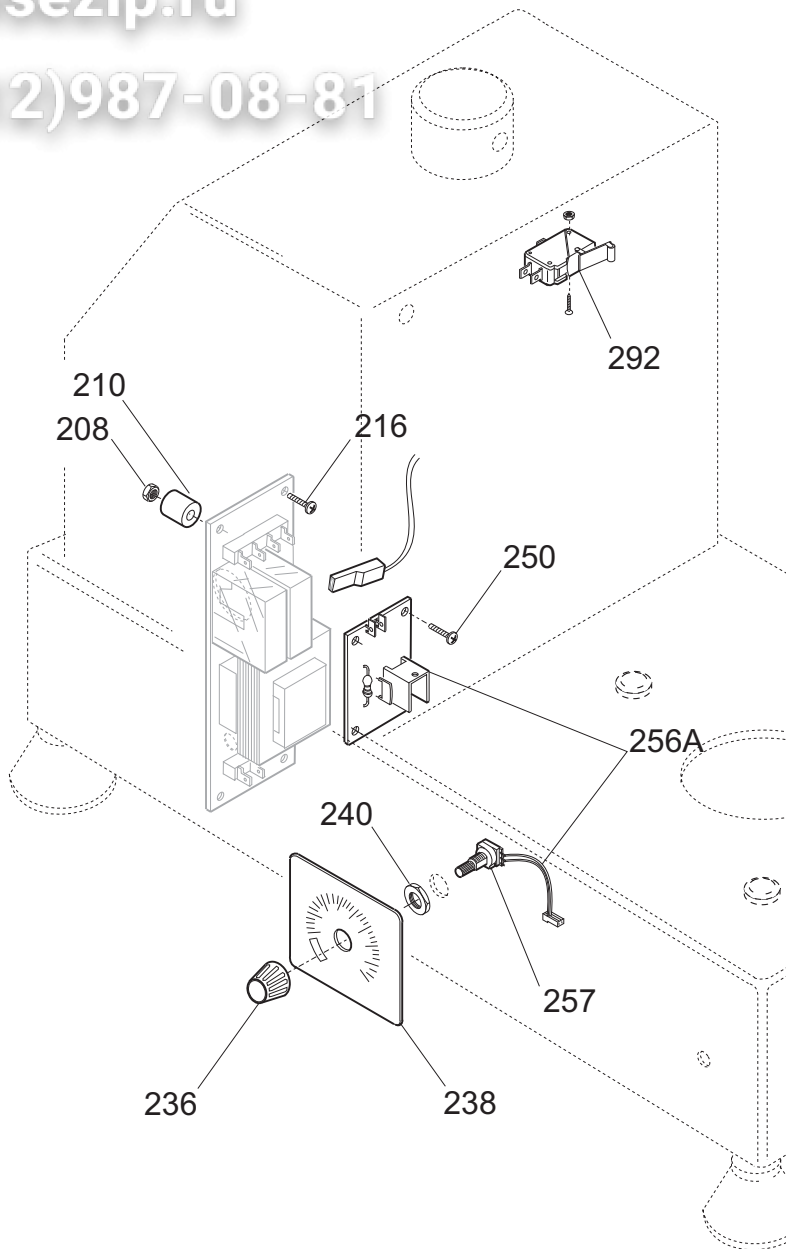

Зип Общепит

vsezip.ru

+7(812)987-08-81

fino al/until 2003

Зип Общепит

vsezip.ru

200C	CAVO ALIM.COMP. MN CINA 3X1 NEOPR	194105121
200B	UK POWER CORD SINGLE PHASE	19410504
200A	SUPPLY CORD SINGLE-PHASE "SHUKO"	19410502
202	STRAIN RELIEF _ C4-C6-C9	MSC04N202
236	SPEED CONTROL KNOB FOR C4-C6-C9VV	MSC04V236
238	SPEED CONTROL LABEL _ C4-C6-C9 VV	MSC04V238
256A	PCB + SPEED VARIATOR - C9VV	MSC09V256
257+240	FUORI PRODUZIONE-OUT OF PRODUCTION	00-OUT
260	VITE TC+ DIN 7985 M3X16	IX27985003016
262	MECHANICAL MICROSWITCH C4-C6	MSC04N262
264	MICROSWITCH HOLDER C4-C6	MSC04N264
268	DADO ES. DIN 439 M 3 BASSO	IX2439003
270	VITE TSP+ DIN 965 M 3X8	IX2965003008
276+272	MECHANICAL MICROSWITCH _ C4-C6-C9	MSC04N276
280	TERMINAL BOARD _ C4-C6-C9	MSC04N280
286	NOISE FILTER C9	MSC09V286
292	LEVER MICROSWITCH FOR CUTTER	MSC04N292