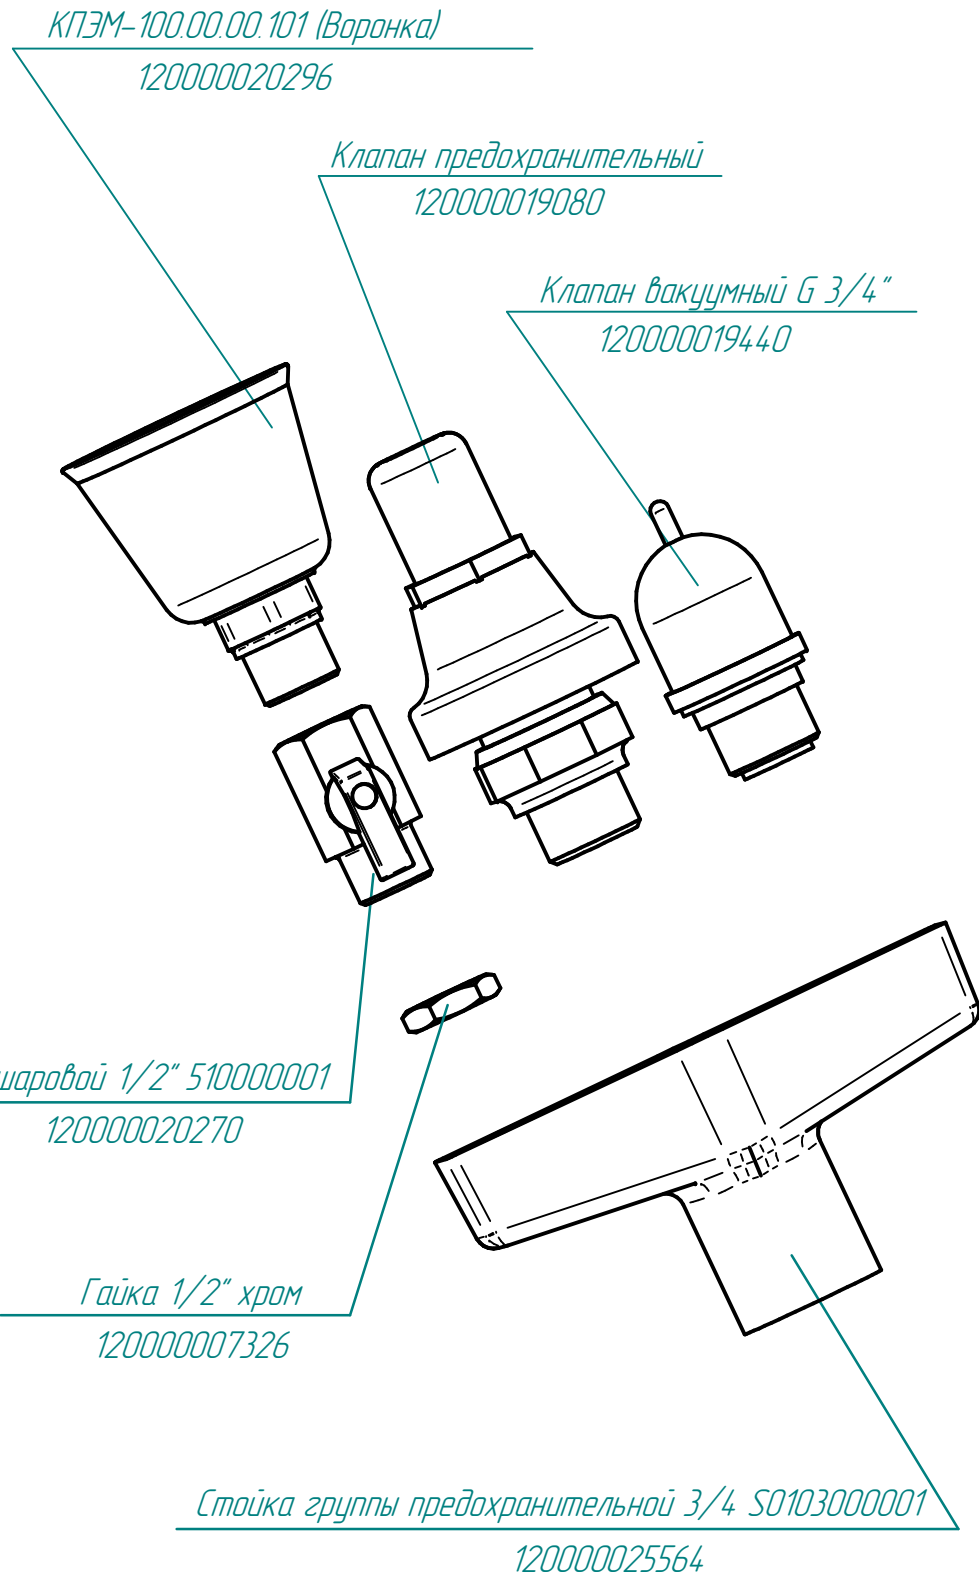

КПЭМ-100.7968.01.00.005-01 (Утеплитель)
1000000008175

Проволока 0,8-0-1ц ГОСТ 3282-74 L=2,9м
120000011328

Зип Общежит

vsezip.ru

+7 (812) 987-08-84

КПЭМ-60.0.7980.09.00.000СБ (Устройство предохранительное)

КПЭМ-160.0МР.06.00.000СБ (Крышка в сборе)