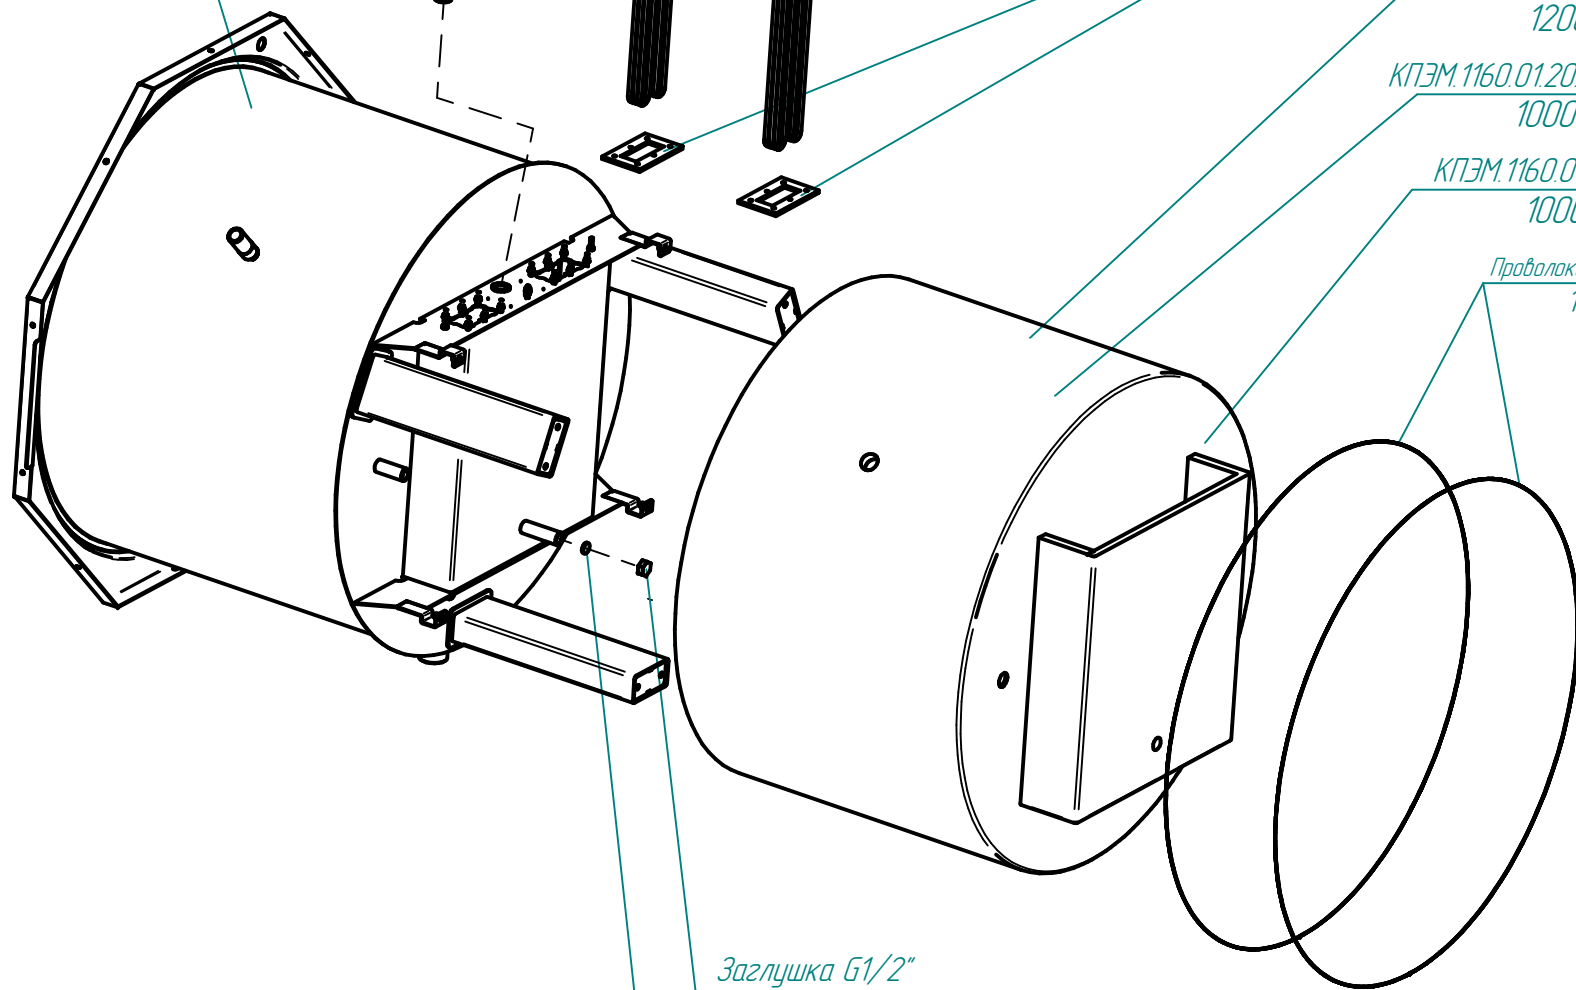

КПЭМ-250.12139.001РС
Котлы пищеварочные
электрические (250л)

КПЭМ.12139.01.13.000СБ (Коробка)
100000011517

КПЭМ-60.20.00.000СБ (Датчик сухого хода)
000001005871

КПЭМ-60.01.00.003-Н (Прокладка)
000001007962

КПЭМ.12139.01.01.000СБ (Корпус котла)
100000007430

Зип Общепит

vsezip.ru

+7 (812) 987 408-81

ТЭН ВЗ-245А 8,5/9,0 Р 230
120000060750

КПЭМ-60.01.00.002(Прокладка)
120000002848

Лента клейкая металл 100*50 AVIORA PROFFI
1200000020796

КПЭМ.1160.01.20.003 (Утеплитель)
1000000008176

КПЭМ.1160.01.20.005 (Утеплитель)
1000000008177

Проволока 0,8-0-1ц ГОСТ 3282-74 L=2,9м
120000011328

Заглушка G1/2"
120000002414

КПЭМ-60.01.00.001(Прокладка)
000001007960