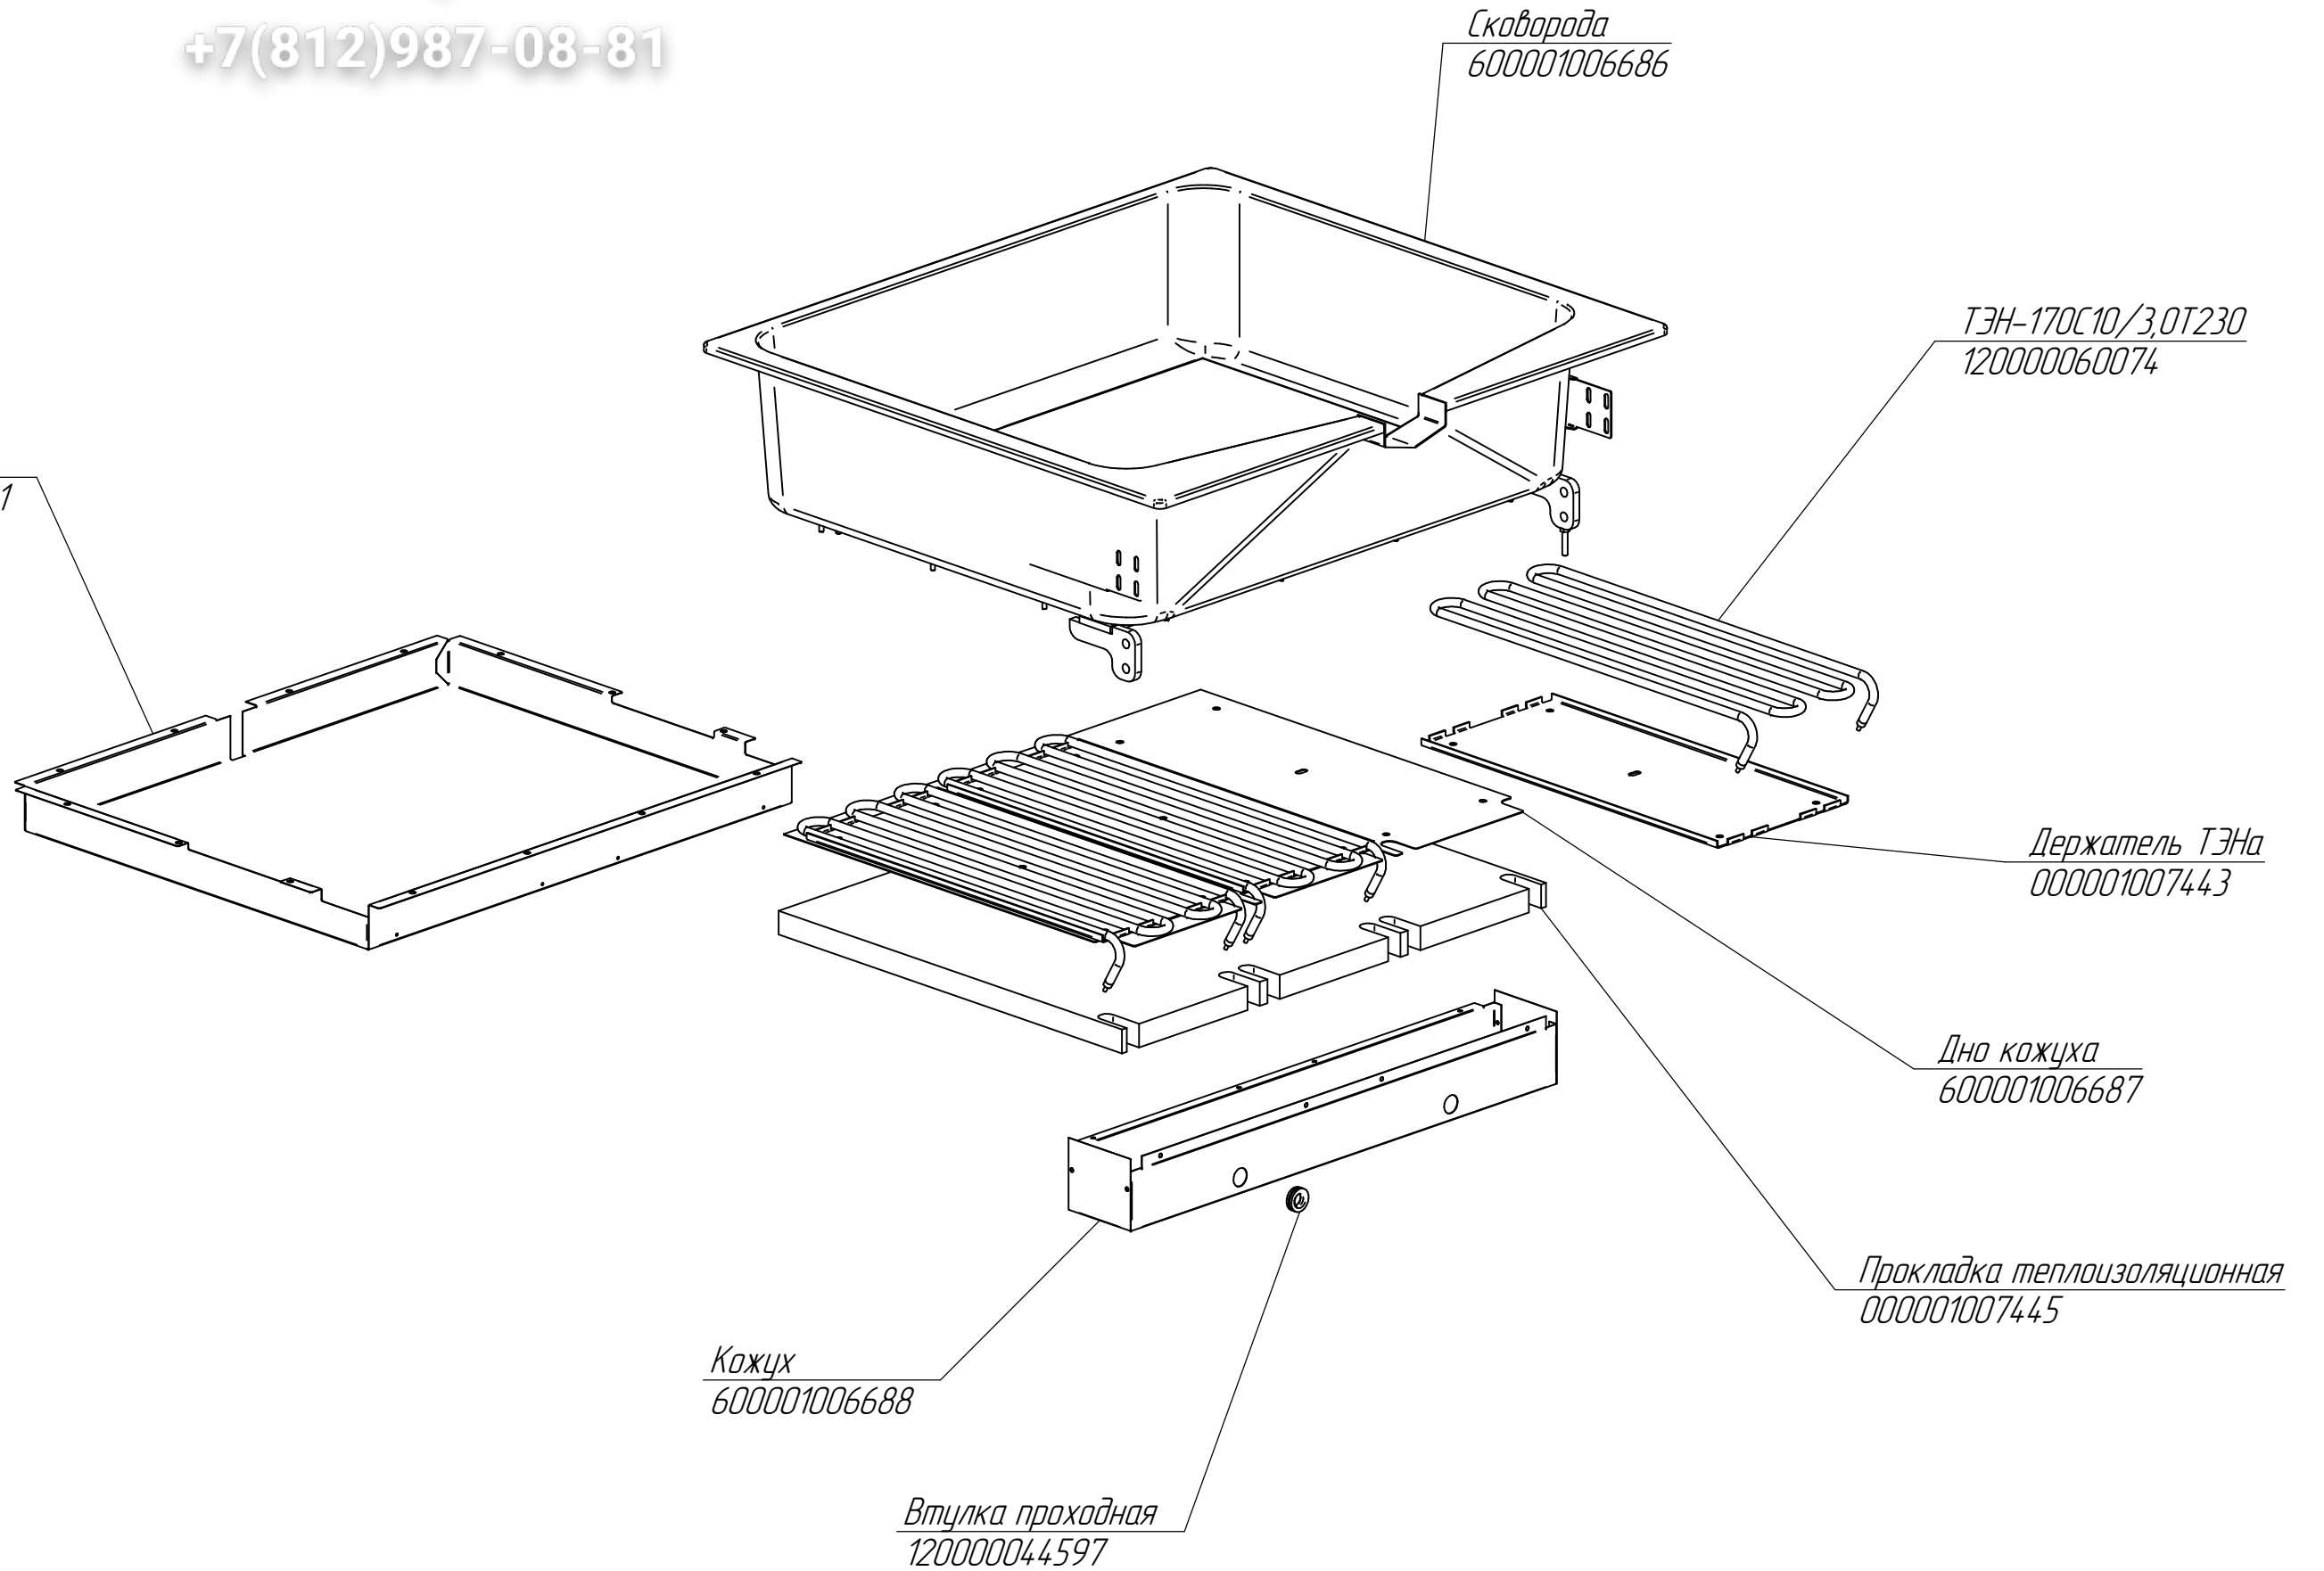

Кожух
600001006688

Втулка проходная
120000044597

ЭСК-90-70.5862.002 РС
Сковорода электр.
ЭСК-90-0,47-70 вся нерж. (с
цельнотянутой чашей)

Зип Общепит

vsezip.ru

+7(812)987-08-81

ЭСК-90-70.5862.003 РС
Сковорода электр.
ЭСК-90-0,47-70 вся нерж. (с
цельнотянутой чашей)