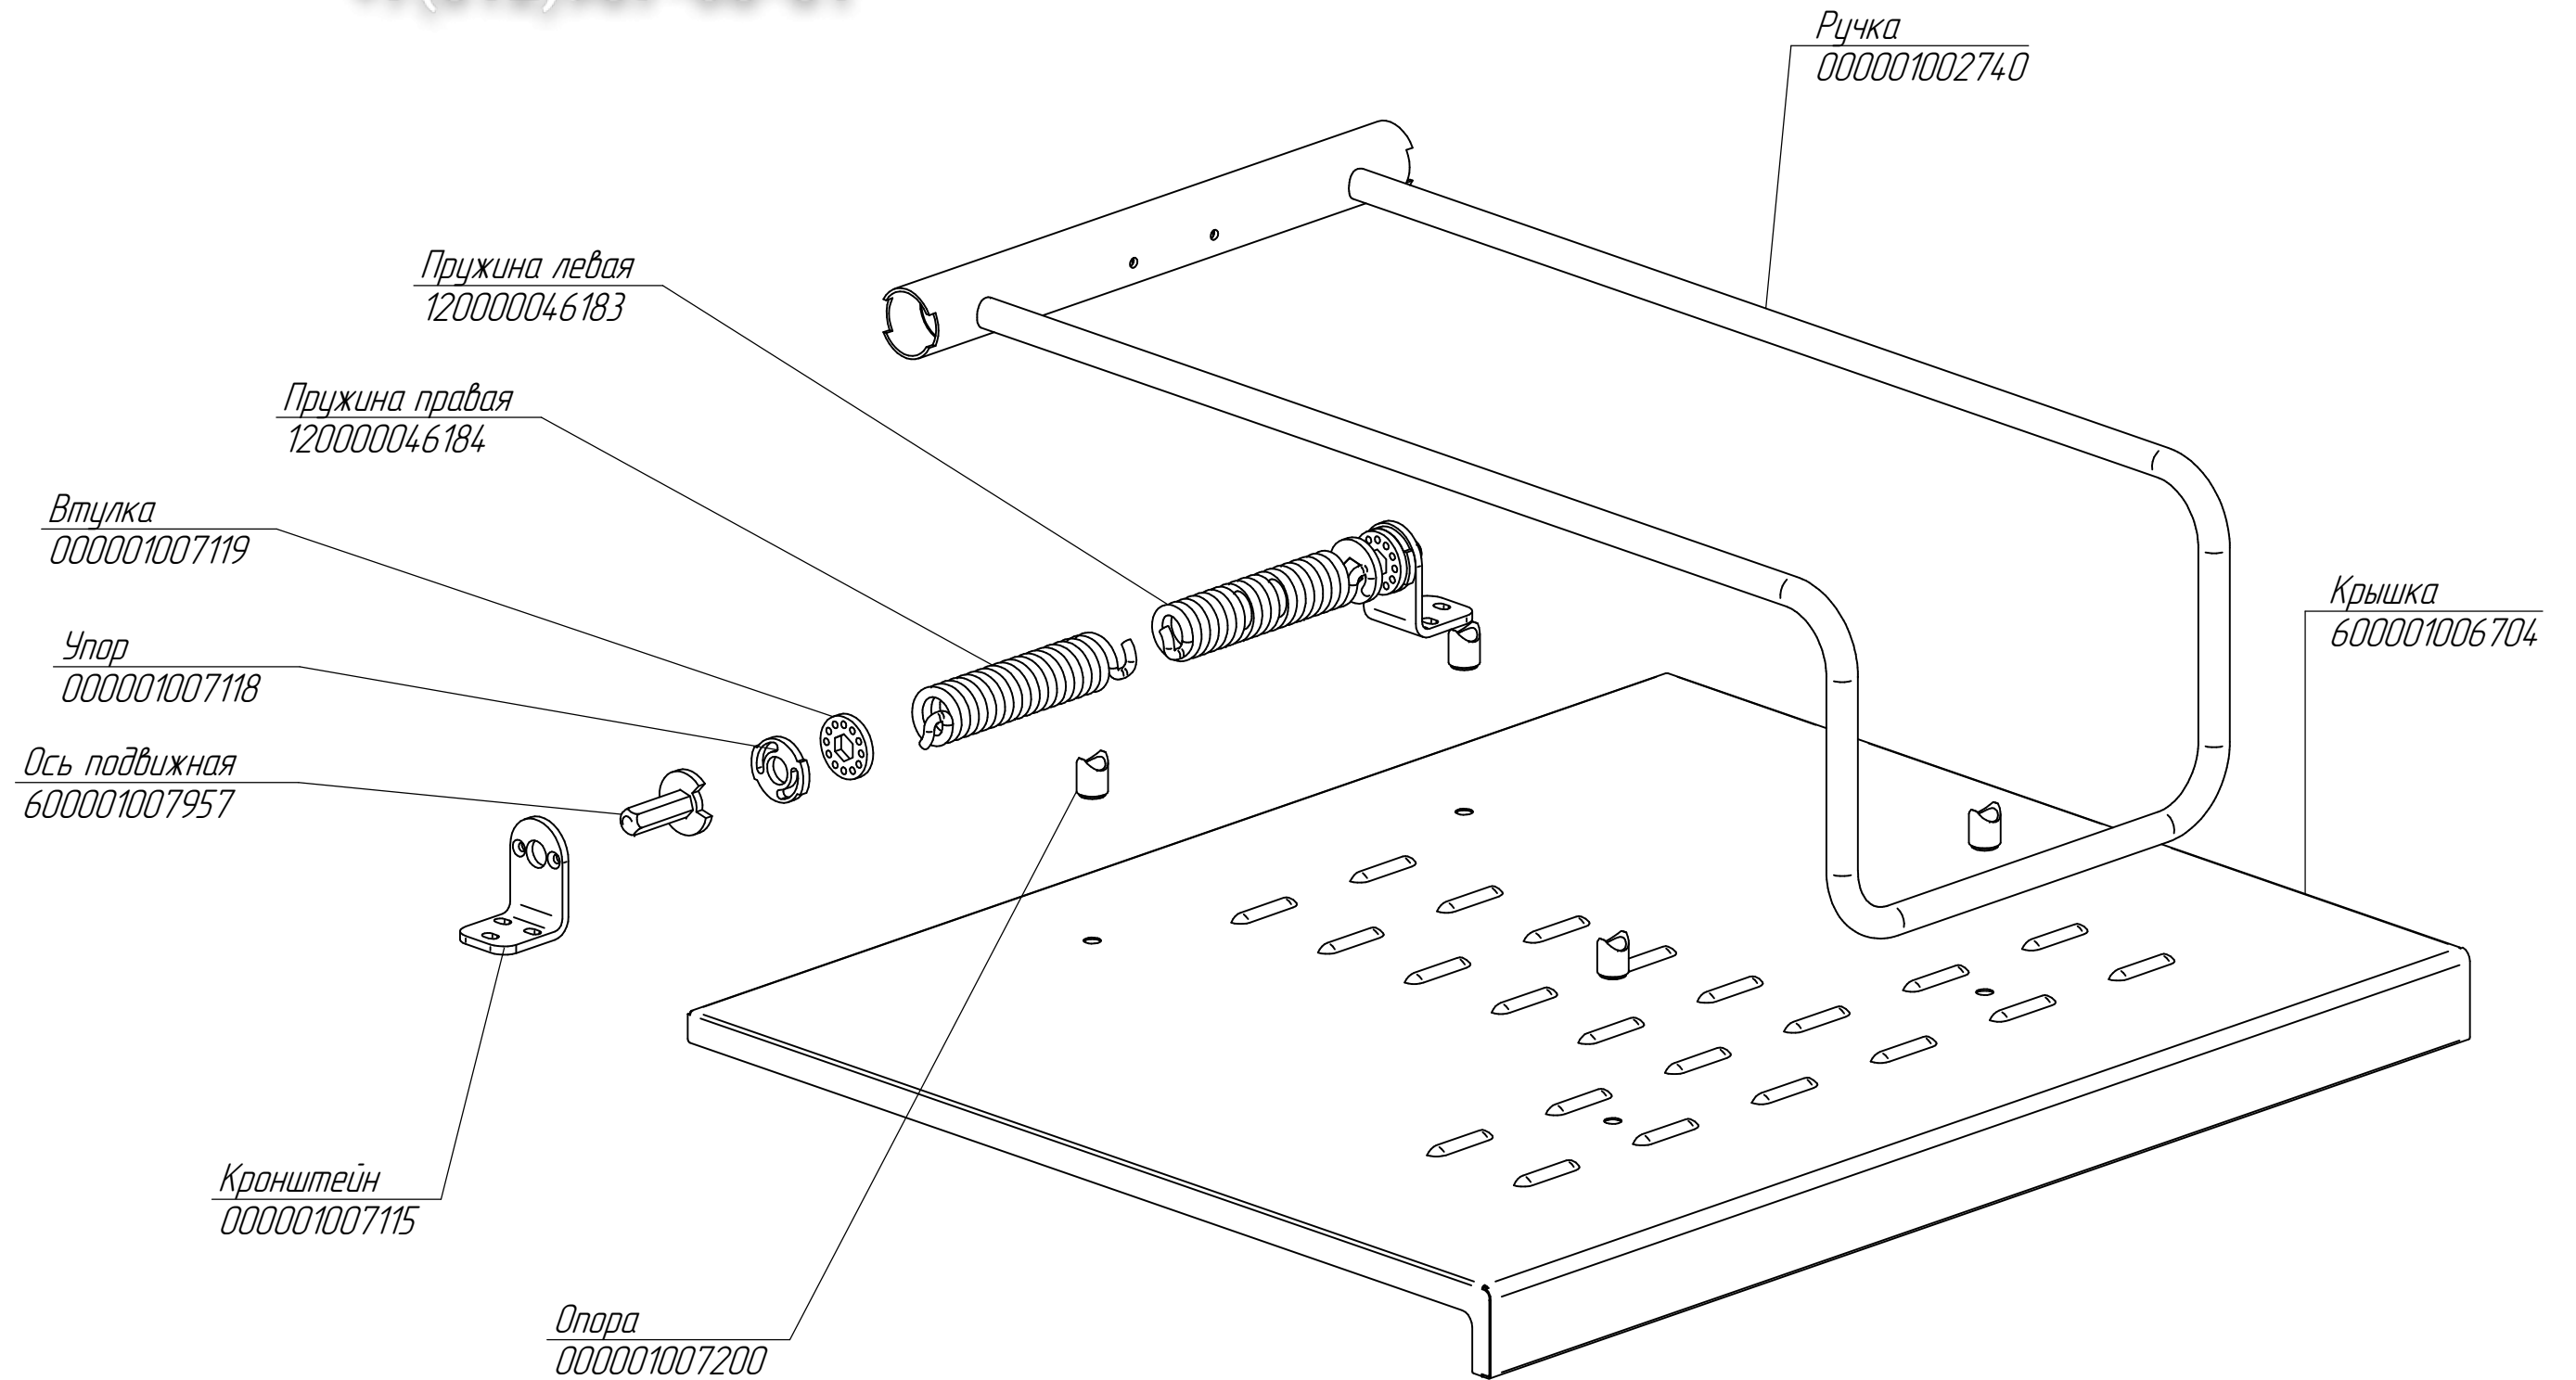

Кожух
600001006688

Втулка проходная
120000044597

ЭСК-90-70.5862.002 РС
Сковорода электр.
ЭСК-90-0,47-70 вся нерж. (с
цельнотянутой чашей)

Зип Общепит

vsezip.ru

+7(812)987-08-81

ЭСК-90-70.5862.003 РС
Сковорода электр.
ЭСК-90-0,47-70 вся нерж. (с
цельнотянутой чашей)