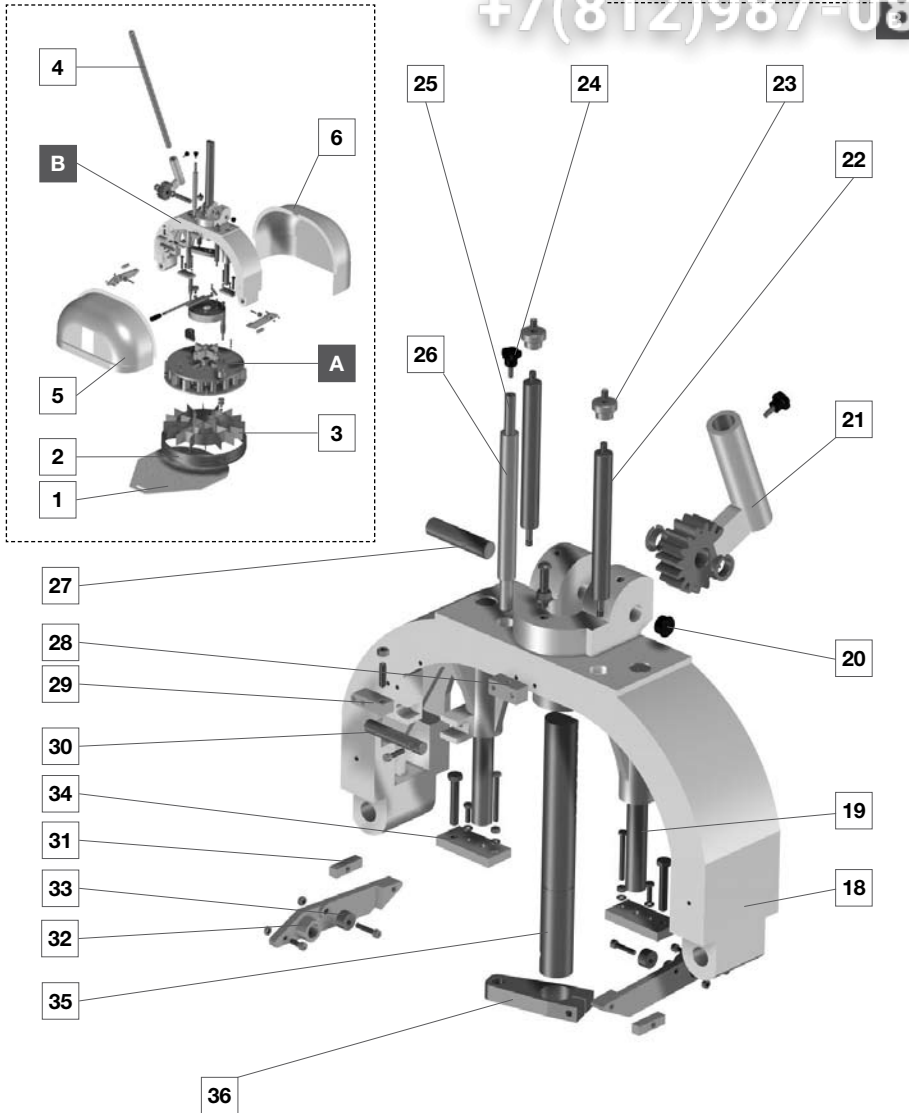

TAV. 3
Gruppo Taglio / Cutting Group

+7(812)987-08-81

TAV. 3B
Gruppo Taglio / Cutting Group

+7(812)987-08-81

POS.	Q	Descrizione / Description
18	1	SUPPORTO TESTA / HEAD SUPPORT
19	2	ASTA SCORRIMENTO / SHIFT BAR
20	2	TAPPO MANIGLIA / HANDLE STOPPER
21	1	INGRANAGGIO CON PORTA LEVA PRESSATA-TAGLIO / GEAR LEVER WITH PORT PRESS-CUTTING
22	2	MOLLA A GAS TESTATA / HEAD GAS SPRING
23	2	ATTACCO MOLLA A GAS / GAS SPRING CONNECTION
24	2	VOLANTINO / HAND WHEEL
25	1	ASTA FINE CORSA / END OF STROKE BAR
26	1	NONIO / VERNIER
27	1	PERNO INGRANAGGIO / PIN GEAR
28	2	SUPPORTO ATTACCO CARTER / CASE CONNECTION SUPPORT
29	2	BLOCCHETTO FINECORSA / END OF STROKE BLOCK
30	2	PERNO SOSTEGNO LEVA / PIN LEVER SUPPORT
31	2	PATTINO ANELLO TESTATA / SHOE RING HEAD
32	2	LEVA ANELLO / LEVER RING
33	2	RULLO LEVA ANELLO / ROLLER LEVER RING
34	2	ATACCO ASTA / BAR CONNECTION
35	1	ALBERO CREMAGLIERA / SHELF SHAFT
36	1	SUPPORTO NONIO / VERNIER SUPPORT