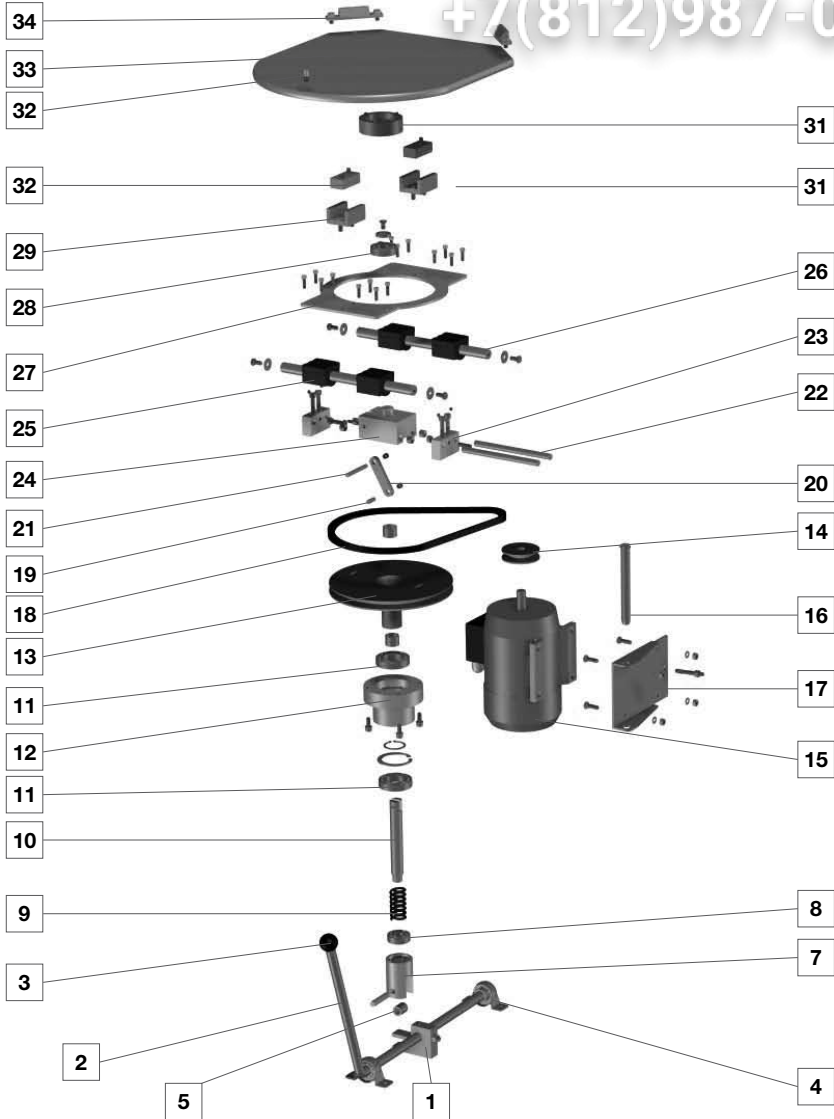

## Ricambi / Spare Parts

POS.	Q	Descrizione / Description
1	1	FORCELLA / FORK
2	1	LEVA COMANDO ARROTONDAMENTO / ROUNDING CONTROL LEVER
3	1	IMPUGNATURA LEVA COMANDO ARROTONDAMENTO / ROUNDING CONTROL GRIP HANDLE
4	2	SUPPORTO SKF CON CUSCINETTO / SKF SUPPORT WITH BEARING
5	1	RULLO FORCELLA / FORK ROLLER
6	2	PERNO FORCELLA / FORK PIN
7	1	SUPPORTO PORTA FORCELLA / FORK HOLDER SUPPORT
8	1	CUSCINETTO 6204 2RS / BEARING 6204 2RS
9	1	MOLLA / SPRING
10	1	PERNO COMANDO ECCENTRICO / CAM CONTROL PIN
11	2	CUSCINETTO 6008 2RS / BEARING 6008 2RS
12	1	FLANGIA PORTA CUSCINETTI / BEARING HOLDER FLANGE
13	1	PULEGGIA / PULLEY
14	1	PULEGGIA MOTORE / MOTOR PULLEY
15	1	MOTORE / MOTOR
16	1	PERNO LAMIERA FISSAGGIO MOTORE / PIN PLATE MOTOR
17	1	LAMIERA FISSAGGIO MOTORE / MOTOR PLATE
18	1	CINGHIA / BELT
19	1	PERNO INFERIORE BIELLA / LOWER PISTON ROD PIN
20	1	BIELLA / PISTON ROD
21	1	PERNO SUPERIORE BIELLA / UPPER PISTON ROD PIN
22	2	ASTA GUIDA CARRELLO ECCENTRICO / GUIDE CARRIAGE ECCENTRIC SHAFT
23	2	BLOCCHETTO PORTA ASTE GUIDA / STROKE BAR HOLDER BLOCK
24	1	CARRELLO ECCENTRICO / ECCENTRIC SADDLE
25	4	SUPPORTO CON MANICOTTI / SUPPORT WITH SLEEVE
26	2	ASTA SCORRIMENTO / SLIDE BAR
27	1	CARRELLO PORTA MANICOTTI / SADDLE HOLDER SLEEVES
28	1	CUSCINETTO 6205 2RS / BEARING 6205 2RS
29	2	GUIDA PATTINO / RUNNER GUIDE
30	2	PATTINO / RUNNER
31	1	FLANGIA PORTA CUSCINETTO / BEARING HOLDER FLANGE
32	1	PIOLO RIFERIMENTO PIATTO / PINS REFERENCE PLATE
33	1	PIASTRA ARROTONDAMENTO / ROUNDING SLAB
34	2	BLOCCHETTO APPOGGIO / BLOCK SUPPORT