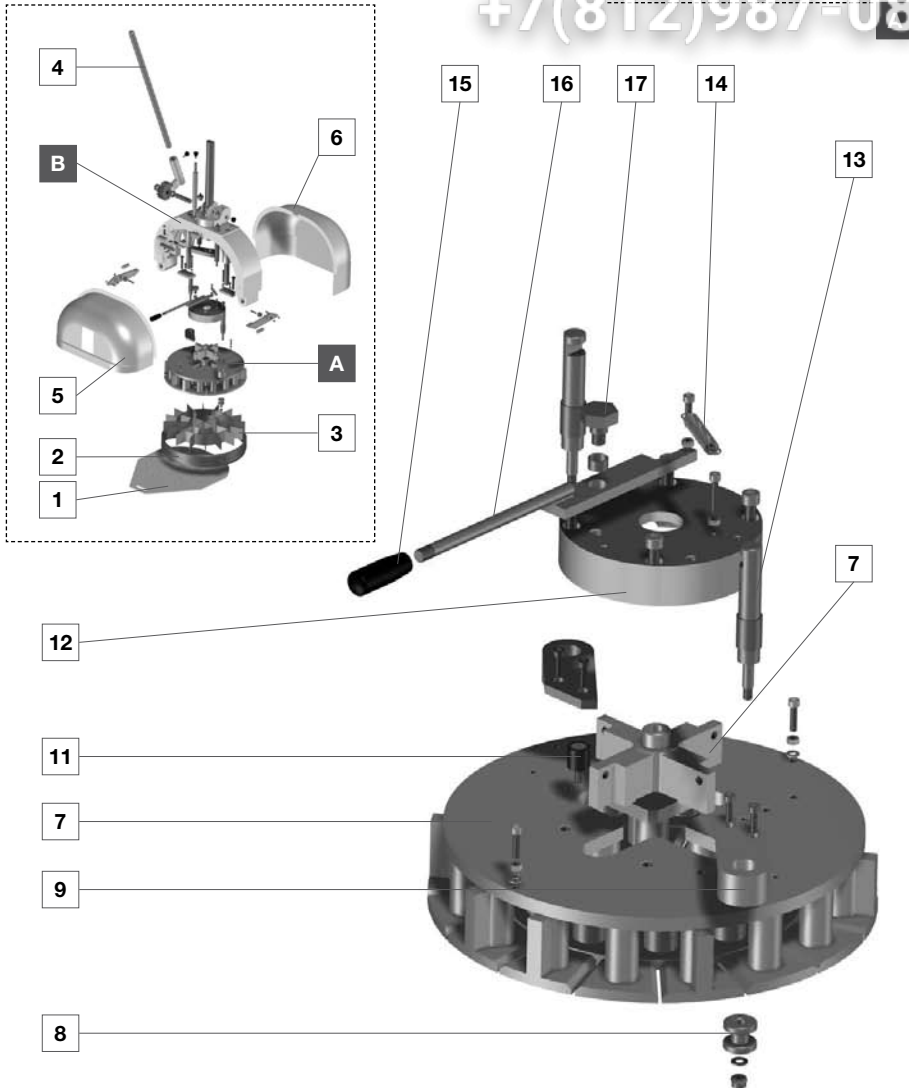

TAV. 3
Gruppo Taglio / Cutting Group

+7(812)987-08-81

Ricambi / Spare Parts

vsezip.ru

TAV. 3-3A Gruppo Taglio / Cutting Group

+7(812)987-08-81

POS.	Q	Descrizione / Description
1	1	PIATTO DI FORMATURA / MOLDING PLATE
2	1	ANELLO ESTERNO / EXTERNAL RING
3	1	COLTELLO / KNIFE
4	1	LEVA COMANDO PRESSATA/TAGLIO / LEVER PRESS/CUTTING
5	1	CARTER TESTATA ANTERIORE / FRONT HEAD CASE
6	1	CARTER TESTATA POSTERIORE / REAR HEAD CASE
7	1	TESTATA / HEAD
8	2	ROTELLA ANELLO / RING ROLLER
9	2	SUPPORTO SCORREVOLE / SLIDING SUPPORT
10	1	SUPPORTO PERNO CENTRALE / CENTRAL PIN SUPPORT
11	1	TAMPONE FINE CORSA / END OF STROKE STOPPER
12	1	COPERCHIO CENTRALE / CENTRAL COVER
13	2	ASTA GUIDA ANELLO / RING GUIDE BAR
14	1	MOLLA LEVA INNESTO TAGLIO / SPRING LEVER CUT ENGAGEMENT
15	1	MANIGLIA LEVA INNESTO TAGLIO / LEVER HANDLE SOCKET CUTTING
16	1	LEVA INNESTO TAGLIO / CUT CONNECTION LEVER
17	1	PERNO LEVA INNESTO TAGLIO / CUT CONNECTION LEVER PIN