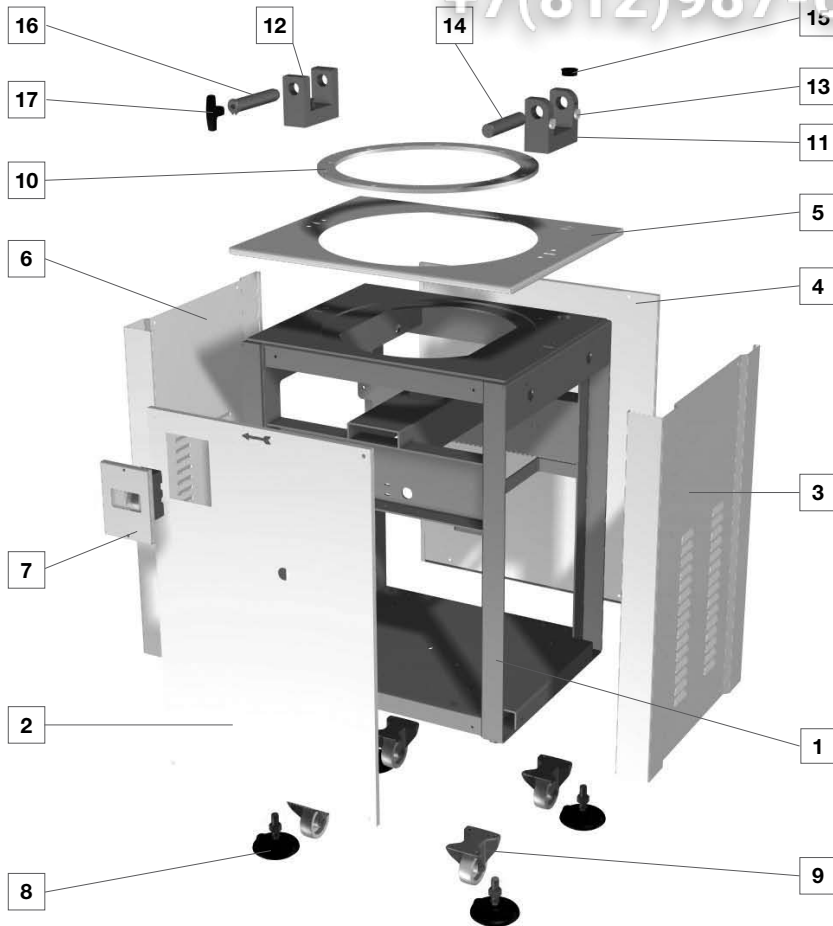

Ricambi / Spare Parts

vsezip.ru

**TAV. 1**  
Gruppo Basamento / Base Group

+7(812)987-08-81

**TAV. 1**  
Gruppo Basamento / Base Group

+7(812)987-08-81

POS.	Q	Descrizione / Description
1	1	BASAMENTO / BASE
2	1	CARTER ANTERIORE / FRONT CASE
3	1	CARTER LATERALE DESTRO / RIGHT SIDE CASE
4	1	CARTER POSTERIORE / REAR CASE
5	1	CARTER SUPERIORE / UPPER CASE
6	1	CARTER LATERALE SINISTRO / LEFT SIDE CASE
7	1	PANNELLO COMANDO / CONTROL PANEL
8	4	PIEDINO DI APPOGGIO / FOOT SUPPORT
9	4	RUOTA / WHEEL
10	1	ANELLO ANTIFRIZIONE / ANTI-FRICTION RING
11	1	SUPPORTO DESTRO / RIGHT SUPPORT
12	1	SUPPORTO SINISTRO / LEFT SUPPORT
13	1	PIOLO BATTUTA TESTA / HEAD REST PEG
14	1	PERNO FISSO / FIXED PIN
15	1	TAPPO / STOPPER
16	1	PERNO MOBILE / MOBILE PIN
17	1	MANIGLIA PERNO MOBILE / MOBILE PIN HANDLE