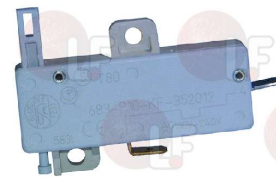

placed in the locks

PRIMUS PRI610000134

3242636 COMPLETE LOCK 220V

PRIMUS PRI610057077

3803013 DOOR CONTACT

110-240V
for lock mod.682-P10

PRIMUS PRI346000003

PRIMUS 34600003