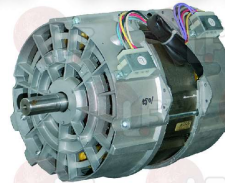

PRIMUS PRI325001037

7104473 MOTOR 220/230V-380/415V 3000W
WEG type 100L-04
motor revolutions 1410
for Washing machine (PRIMUS) F22