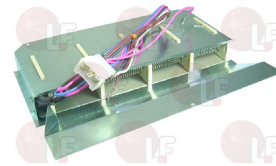

PRIMUS 8063808

3455257 HEATING ELEMENT 4000W 220V

for Dryer (GIRBAU) SE112
for Dryer (IPSO) DR25
for Dryer (PRIMUS) DA11 - DA13 - DA15 - DA25
for Dryer (WHIRLPOOL) SACE11 - SWE111