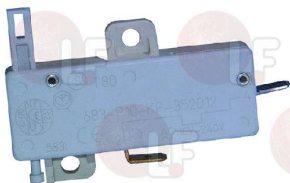

PRIMUS PRI610032077

3242652 CONTROL ARM

for lock

PRIMUS PRI610000135

Suitable for:

3803013 DOOR CONTACT
110-240V
for lock mod.682-P10

PRIMUS PRI346000003

PRIMUS 34600003