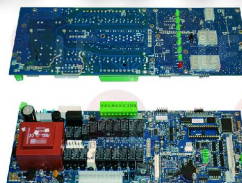

PRIMUS 100984

PRIMUS 516695

PRIMUS Общепит

Suitable for:

7104444 TEMPOORIZATION PLATE

for Washing machine (PRIMUS) FS10 - FS6 - FS7
WACS8 - W10

PRIMUS 526004

vsezi.ru
+7(812)987-08-81