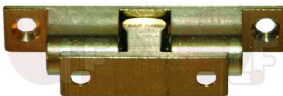

3242638 HOOK PRESSURE SPRING

PRIMUS BLO0008126400

PRIMUS BLO0008126400

3242637 PLASTIC FINGER

for hook

PRIMUS BLO0003851300

7104461 MECHANICAL DOOR LOCK

for Dryer (PRIMUS) T24