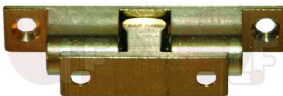

for Dryer (PRIMUS) T24

PRIMUS 514530

**7104465 LOCK PLATE**

for Dryer (PRIMUS) T24

PRIMUS 524366

Suitable for: