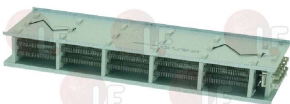

dimensions 360x90x50 mm  
 for Dryer (IPSO) CD165 - CD220 - CD350  
 for Dryer (POLIMATIC) T11 - T13 - T16 - T24 - T35  
 T9  
 for Dryer (PRIMUS) T11 - T13 - T16 - T24 - T35  
 T9

PRIMUS 510985

**3455265 HEATING ELEMENT 4500W 380V**