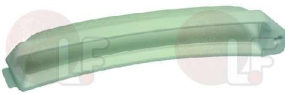

PRIMUS RSP70019201

PRIMUS RSP70229101

3160493 GAUZE FILTER