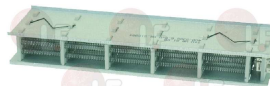

# PRIMUS Общепит

Suitable for:

**3355893 HEATING ELEMENT 6000W 230/400V**  
dimensions 360x90x50 mm  
for Dryer (IPSO) CD165 - CD220 - CD350  
for Dryer (POLIMATIC) T11 - T13 - T16 - T24 - T35  
for Dryer (PRIMUS) T11 - T13 - T16 - T24 - T35  
T9