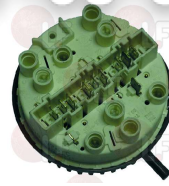

PRIMUS BLO001757300

3320220 PRESSOSTAT 230V 16A
3 levels: 150/70 - 185/80 - 200/90

PRIMUS PRI340000076

PRIMUS PRI340000076

3320219 PRESSOSTAT 250V 16A
3 levels: 150/80 - 240/100 - 285/160