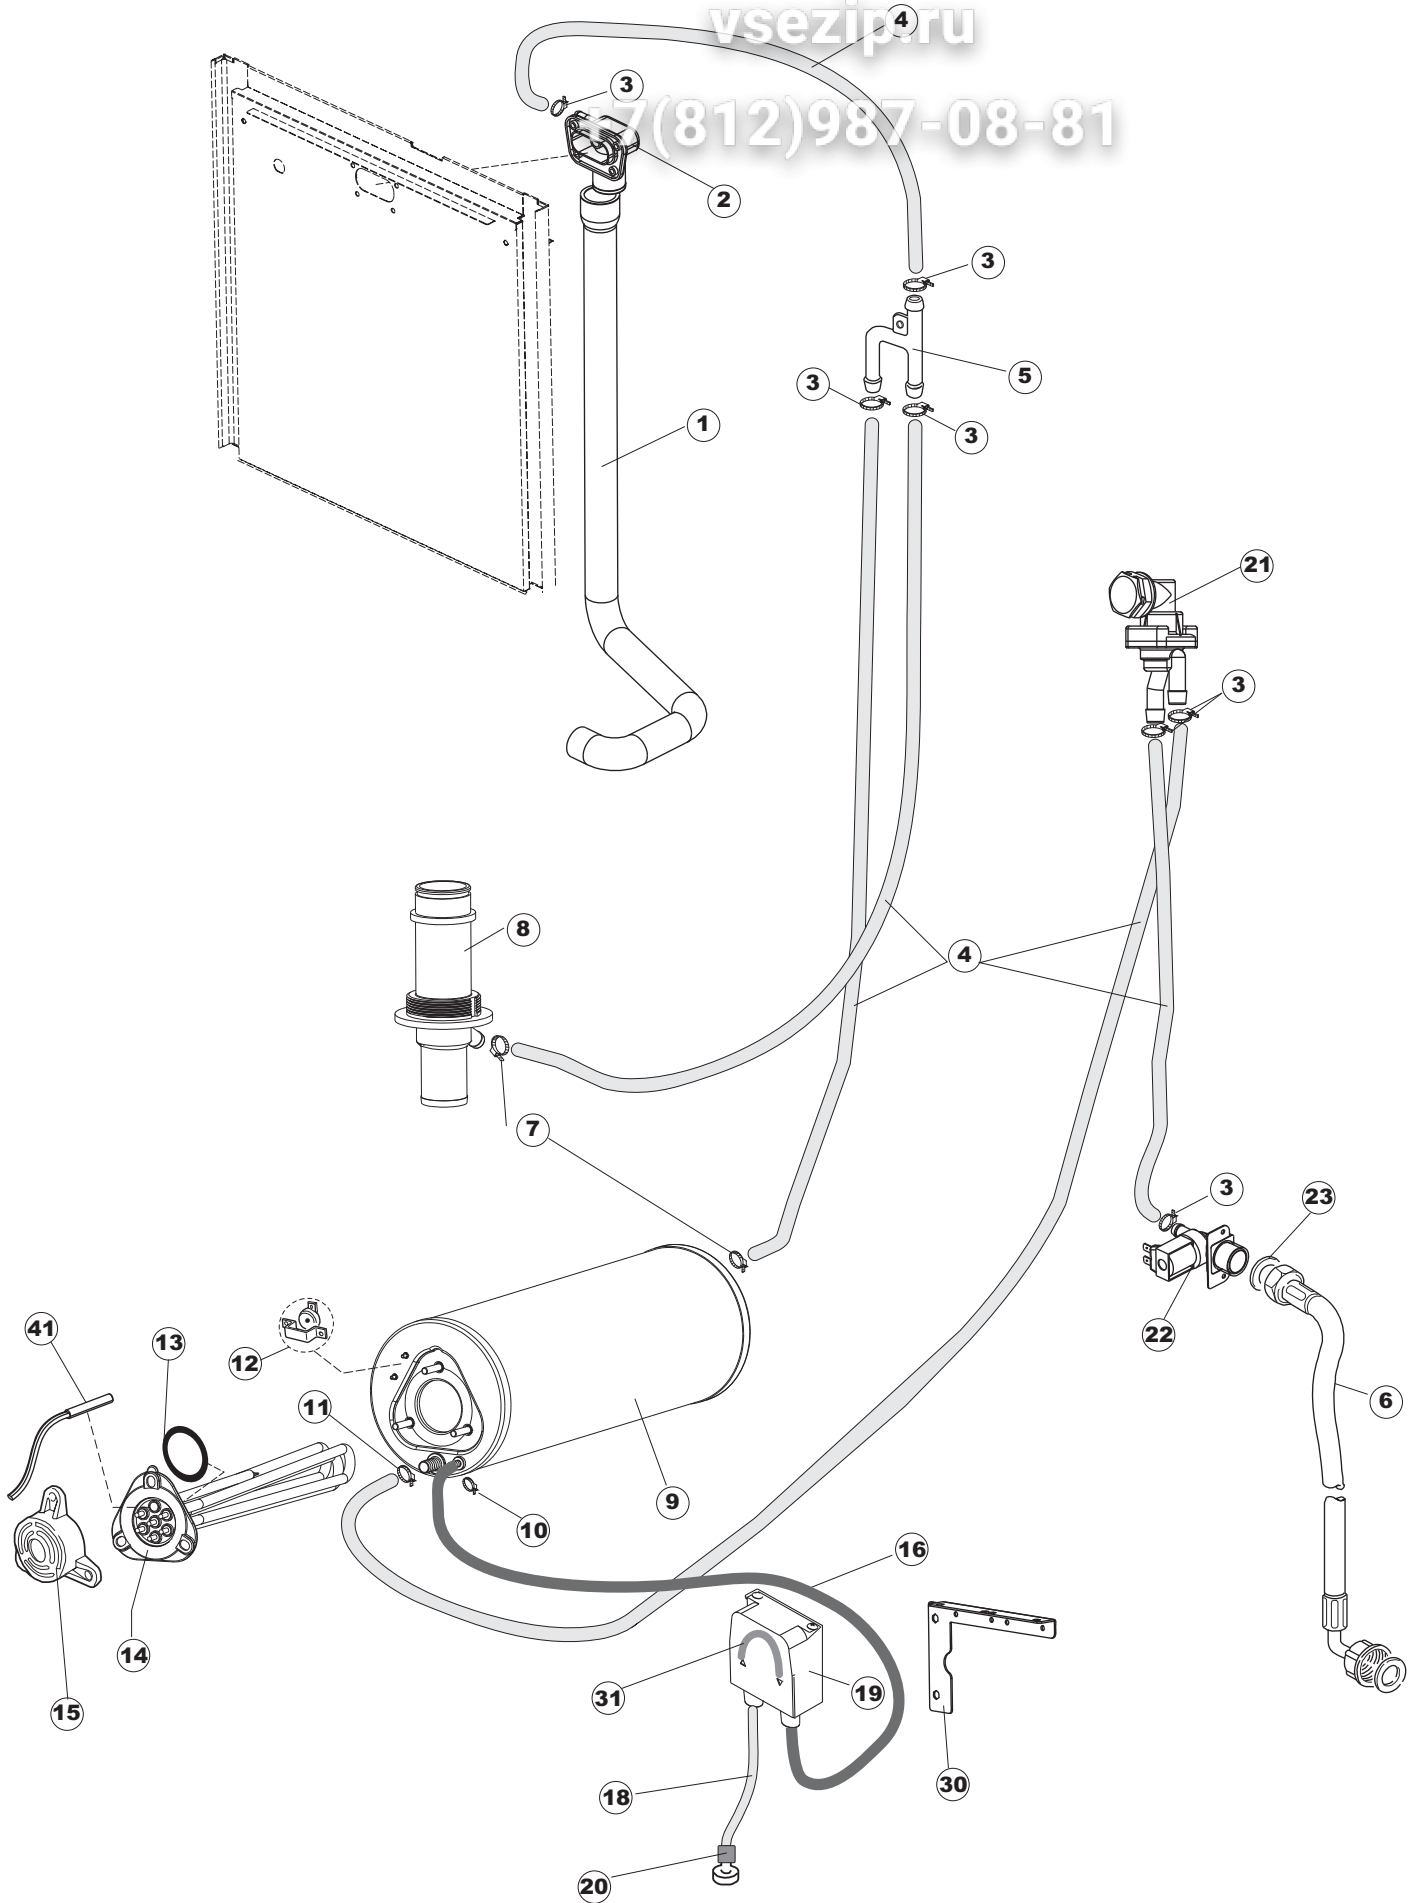

vsezip.ru

7(812)987-08-81