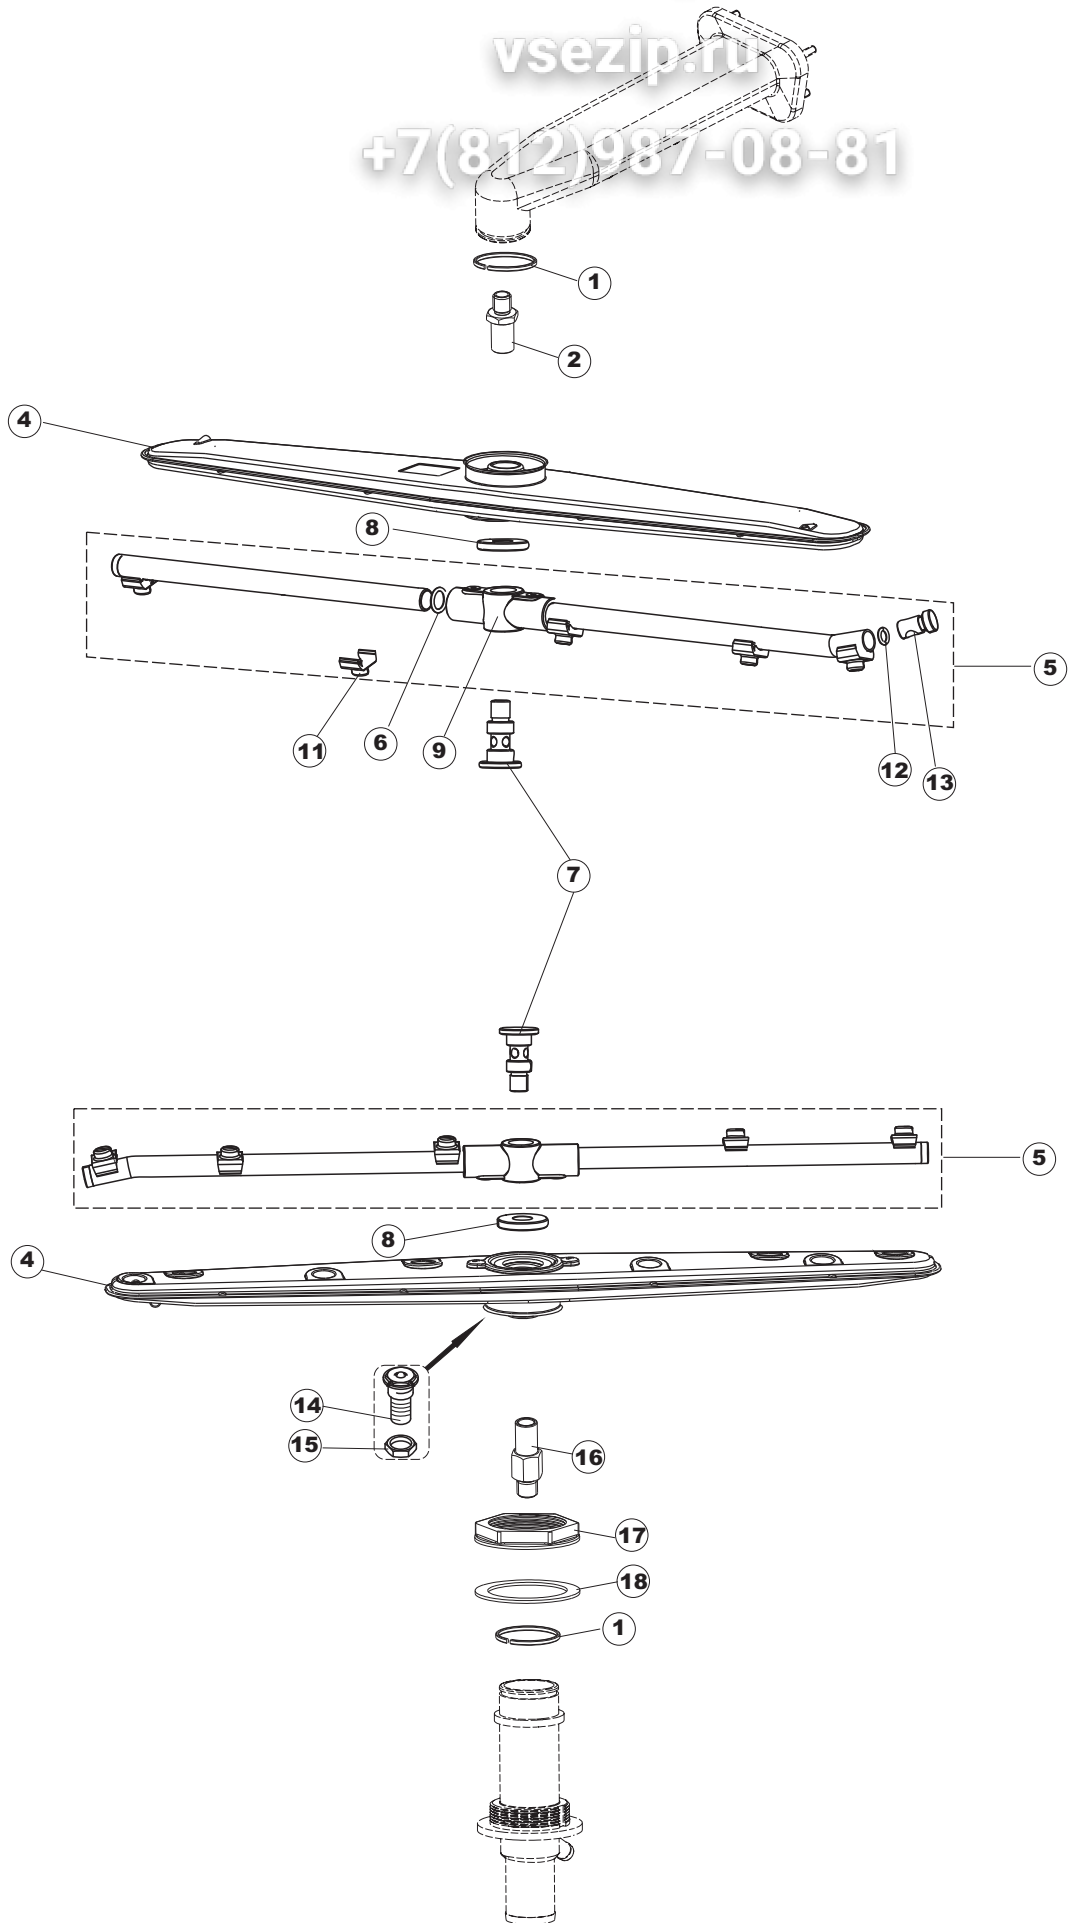

vsezip.ru

+7(812)987-08-81

Drain pump

1

2

(*) Ricambio consigliato.

Зип Общепит

Pagina	Posizione	Codice ricambio	Vecchio codice	Descrizione
1	1	80141		GRUPPO CAPPА SQUADRATA COMPLETA
1	2	927088	CWM7	MAGNETE PER MICROINTERRUTTORE CAPPА
1	3	926243	DWP910	PONTICELLO GRIGIO PER MANIGLIONE TIPO CO LGED
1	4	80998		VITE PLASTICA M4X6 (DIN933) GOLD
1	5	80069		GUIDA CAPPА
1	6	80638		PANNELLO POSTERIORE SUPERIORE
1	7	80167		PANNELLO POSTERIORE
1	8	80275	C.80275	STAFFA AGGANCIО MOLLE ST - FINITA
1	9	80277	C.80277	PATTINO AGGANCIО MOLLE
1	10	926007	CMT549	MOLLA ACCIAIO A TRAZIONE PER LAVASTOVI-
1	11	80190	C.80190	SQUADRA SUPP.MANIGLIONE
1	12	926009	DAG332	GANCIO DI REGOLAZIONE MOLLE CAPPА
1	13	80023	C.80023	SQUADRA
1	14	80105	C.80105	TAMPONE FERMA CAPPА
1	15	80027	C.80027	MANIGLIONE
1	16	41042	C.41042	TAMPONE ADESIVO
1	17	69788		TELAIO PORTACESTO
1	18	69571		PANNELLO LATERALE SINISTRO
1	19	69572		PANNELLO LATERALE DESTRO
1	20	80078	C.80078	STAFFA SOTTOPIANI GOLD PG FINITO
1	21	73100		PIEDE
1	22	69200		PANNELLO ANTERIORE
2	1	214086		PROTEZIONE TRASPARENTE PER IMPIANTO
2	3	69401		PANNELLO PER COMPONENTI ELETTRICI
2	4	73350		CONTATTORE
2	5	H.228048		TAPPO PORTAFUSIBILE
2	6	228010		FUSIBILE 5X20 T4A RITARDATO 250V
2	7	H.228047		PORTAFUSIBILE
2	8	215034-5		SCHEDA ELETTRONICA
2	9	215037		SCHEDA INTERFACCIA MECCANICA
2	10	CWP2		PIEDINI SUPPORTO SCHEDA ELETTRONICA
2	11	69063		STAFFA MORSETTIERA