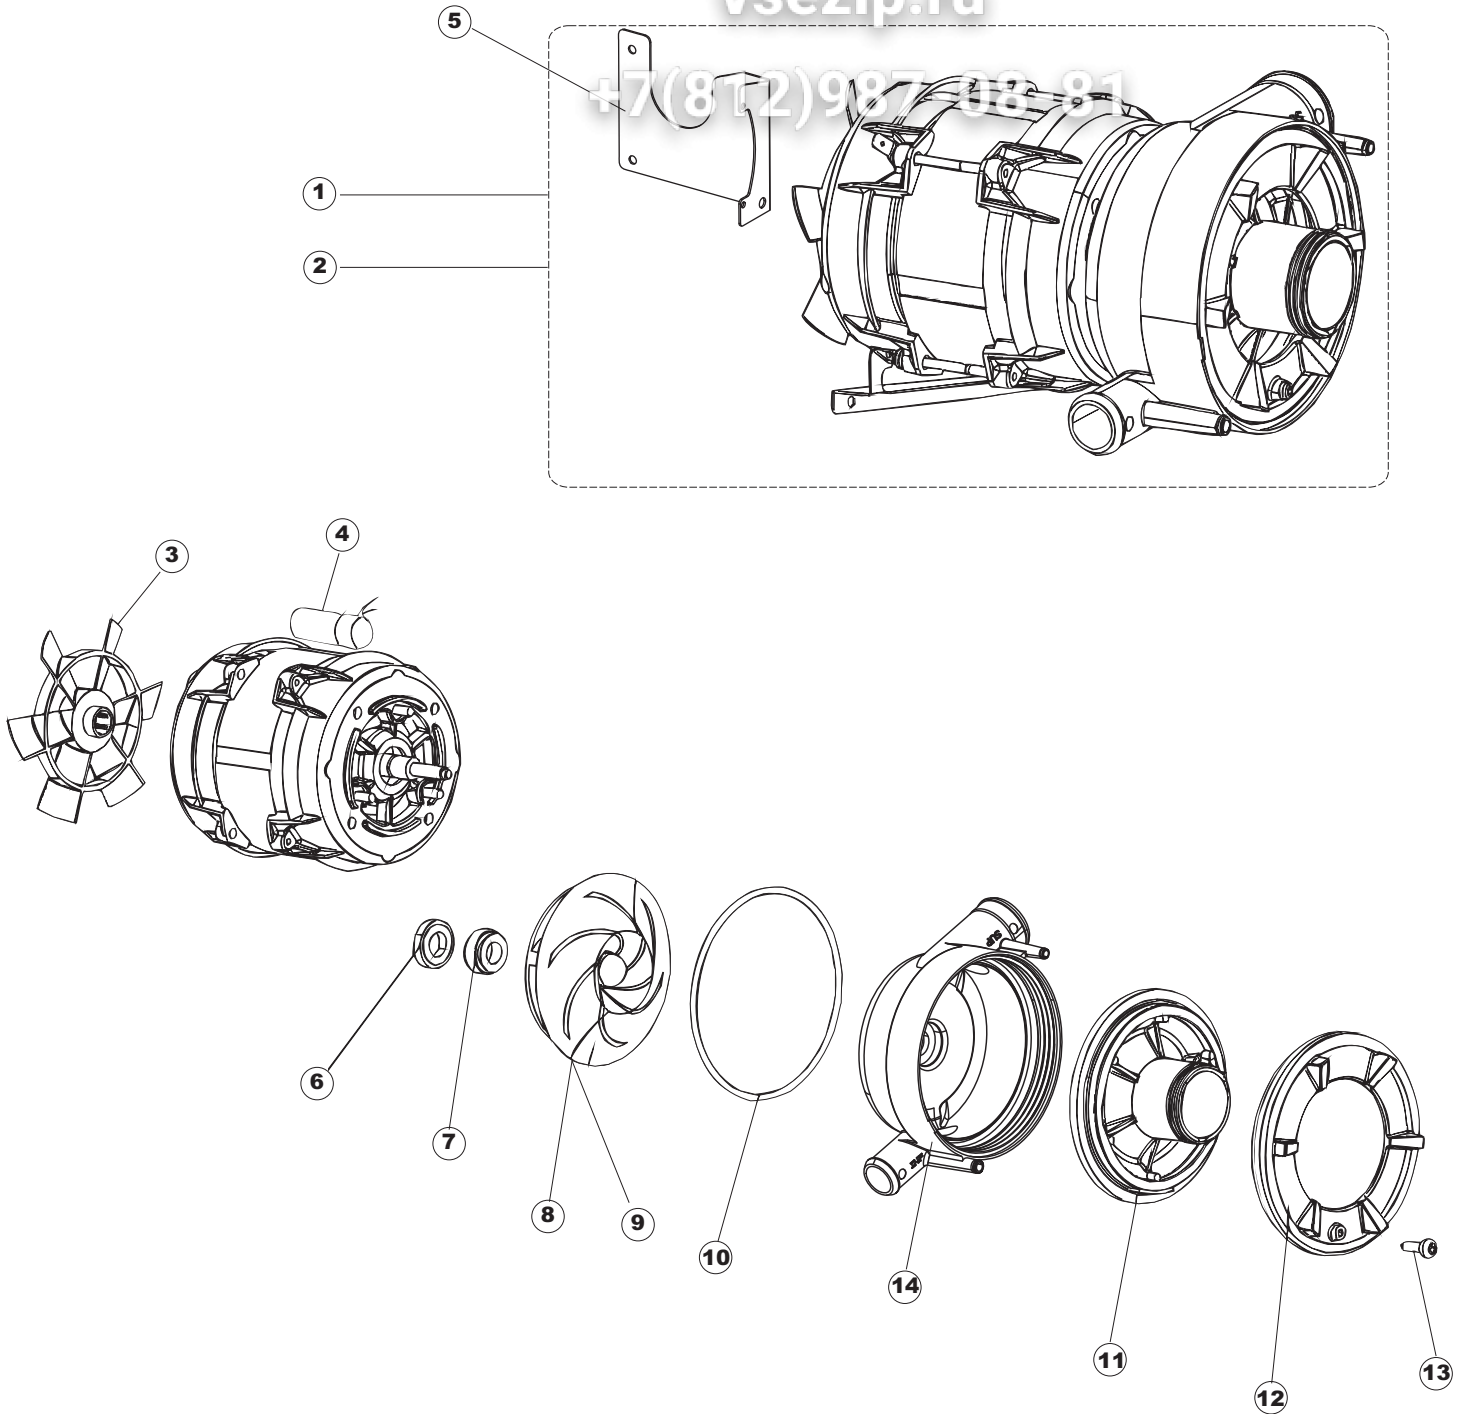

vsezip.ru

+7(812)987-08-81

Drain pump

1

2

(*) Ricambio consigliato.

Зип Общепит

Pagina	Posizione	Codice ricambio	Vecchio codice	Descrizione
1	1	80141		GRUPPO CAPPА SQUADRATA COMPLETA
1	2	927088	CWM7	MAGNETE PER MICROINTERRUTTORE CAPPА
1	3	926243	DWP910	PONTICELLO GRIGIO PER MANIGLIONE TIPO CO LGED
1	4	80998		VITE PLASTICA M4X6 (DIN933) GOLD
1	5	80069		GUIDA CAPPА
1	6	80638		PANNELLO POSTERIORE SUPERIORE
1	7	80167		PANNELLO POSTERIORE
1	8	80275	C.80275	STAFFA AGGANCIО MOLLE ST - FINITA
1	9	80277	C.80277	PATTINO AGGANCIО MOLLE
1	10	926007	CMT549	MOLLA ACCIAIO A TRAZIONE PER LAVASTOVI-
1	11	80190	C.80190	SQUADRA SUPP.MANIGLIONE
1	12	926009	DAG332	GANCIO DI REGOLAZIONE MOLLE CAPPА
1	13	80023	C.80023	SQUADRA
1	14	80105	C.80105	TAMPONE FERMA CAPPА
1	15	80027	C.80027	MANIGLIONE
1	16	41042	C.41042	TAMPONE ADESIVO
1	17	69788		TELAIO PORTACESTO
1	18	69571		PANNELLO LATERALE SINISTRO
1	19	69572		PANNELLO LATERALE DESTRO
1	20	80078	C.80078	STAFFA SOTTOPIANI GOLD PG FINITO
1	21	73100		PIEDE
1	22	69200		PANNELLO ANTERIORE
2	1	214086		PROTEZIONE TRASPARENTE PER IMPIANTO
2	3	69401		PANNELLO PER COMPONENTI ELETTRICI
2	4	73350		CONTATTORE
2	5	H.228048		TAPPO PORTAFUSIBILE
2	6	228010		FUSIBILE 5X20 T4A RITARDATO 250V
2	7	H.228047		PORTAFUSIBILE
2	8	215034-5		SCHEDA ELETTRONICA
2	9	215037		SCHEDA INTERFACCIA MECCANICA
2	10	CWP2		PIEDINI SUPPORTO SCHEDA ELETTRONICA
2	11	69063		STAFFA MORSETTIERA