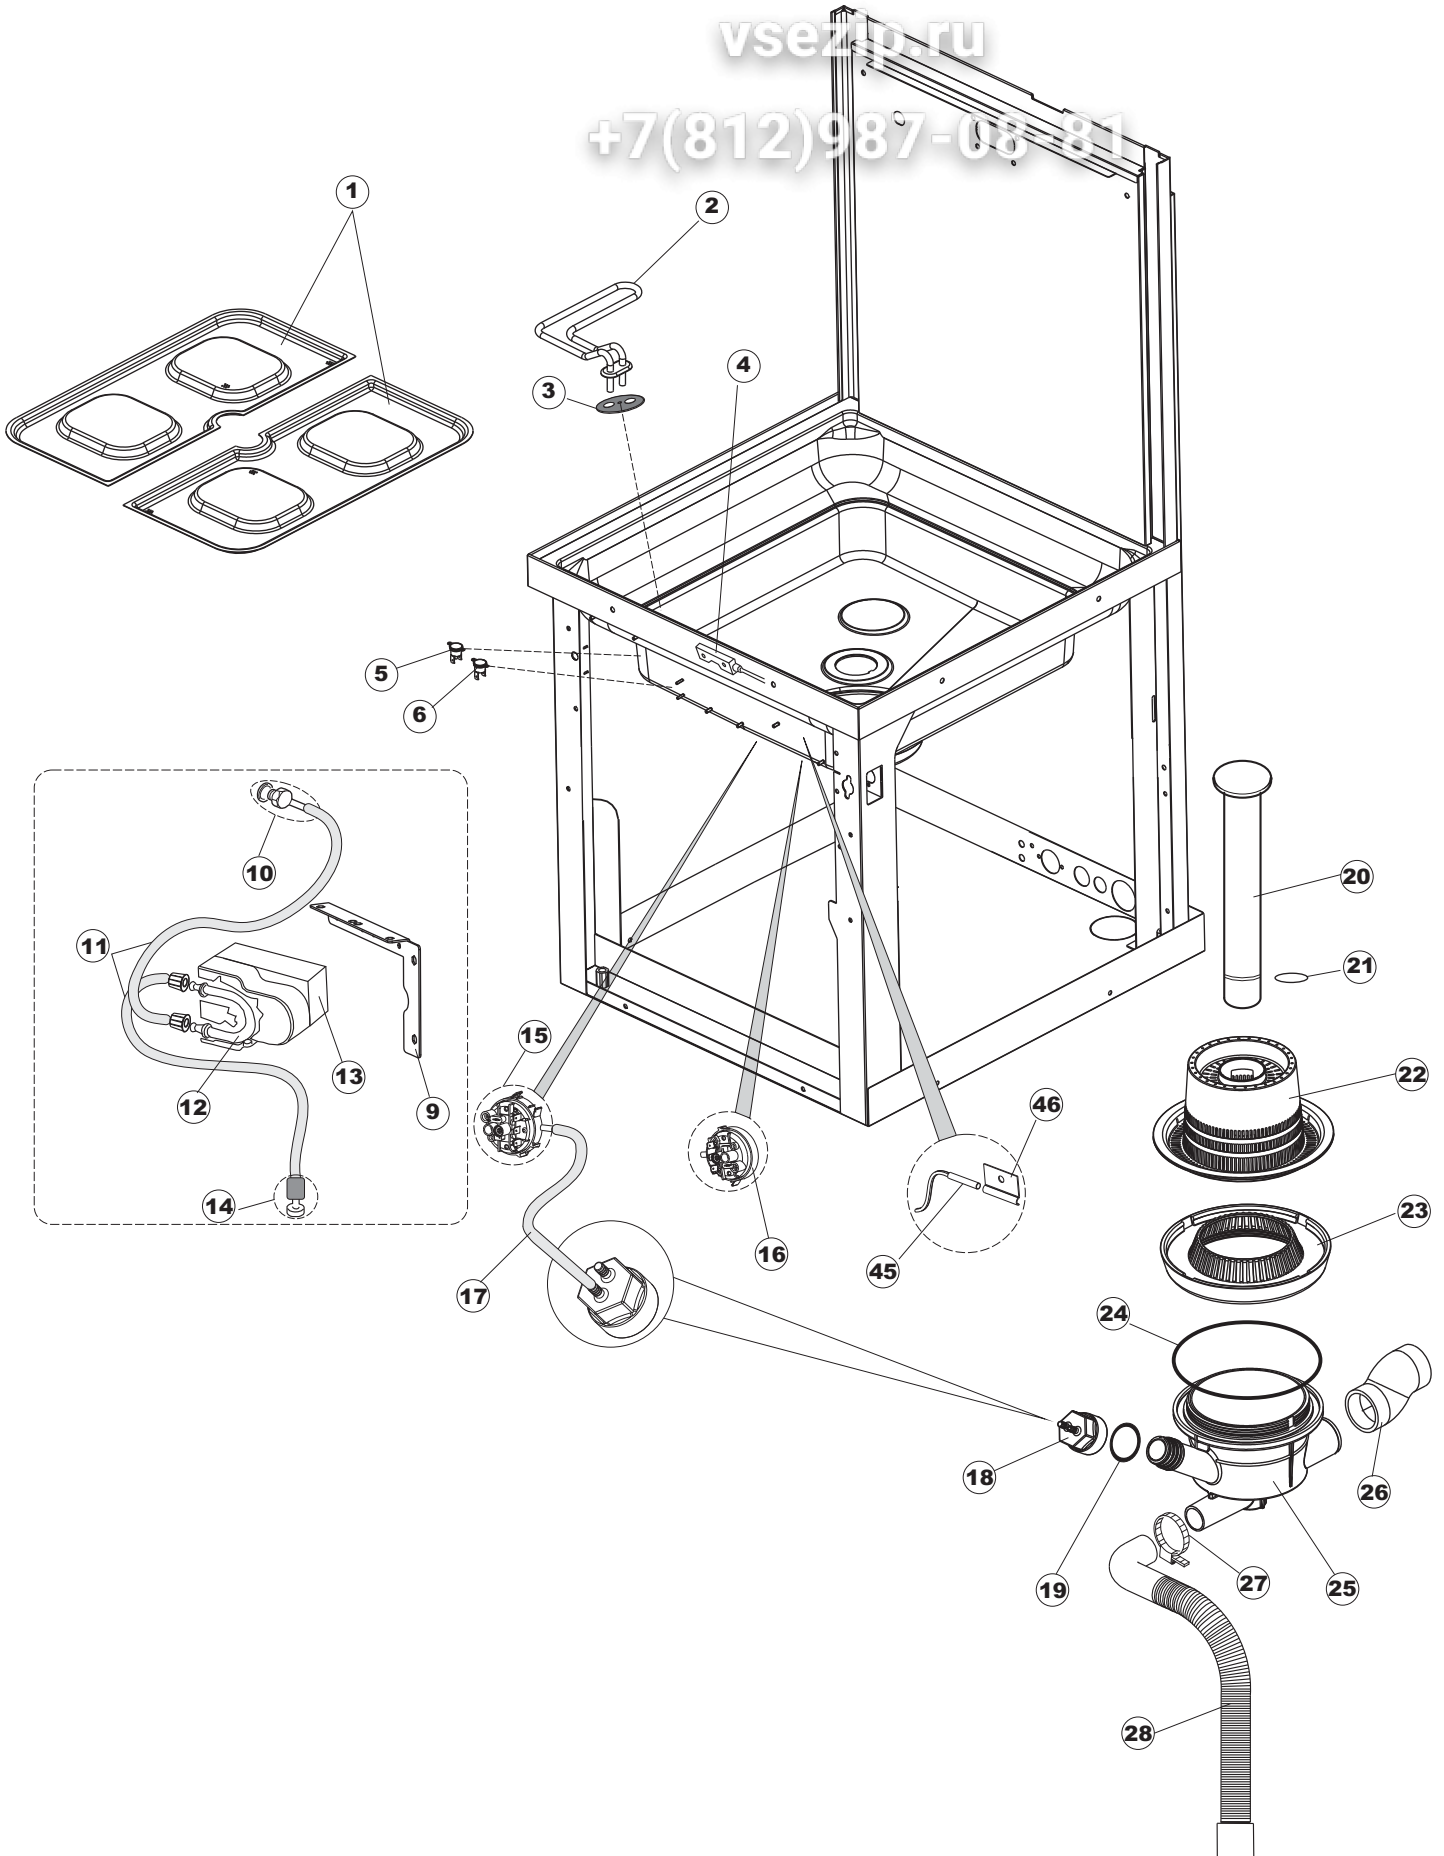

vsezip.ru

+7(812)987-08-81