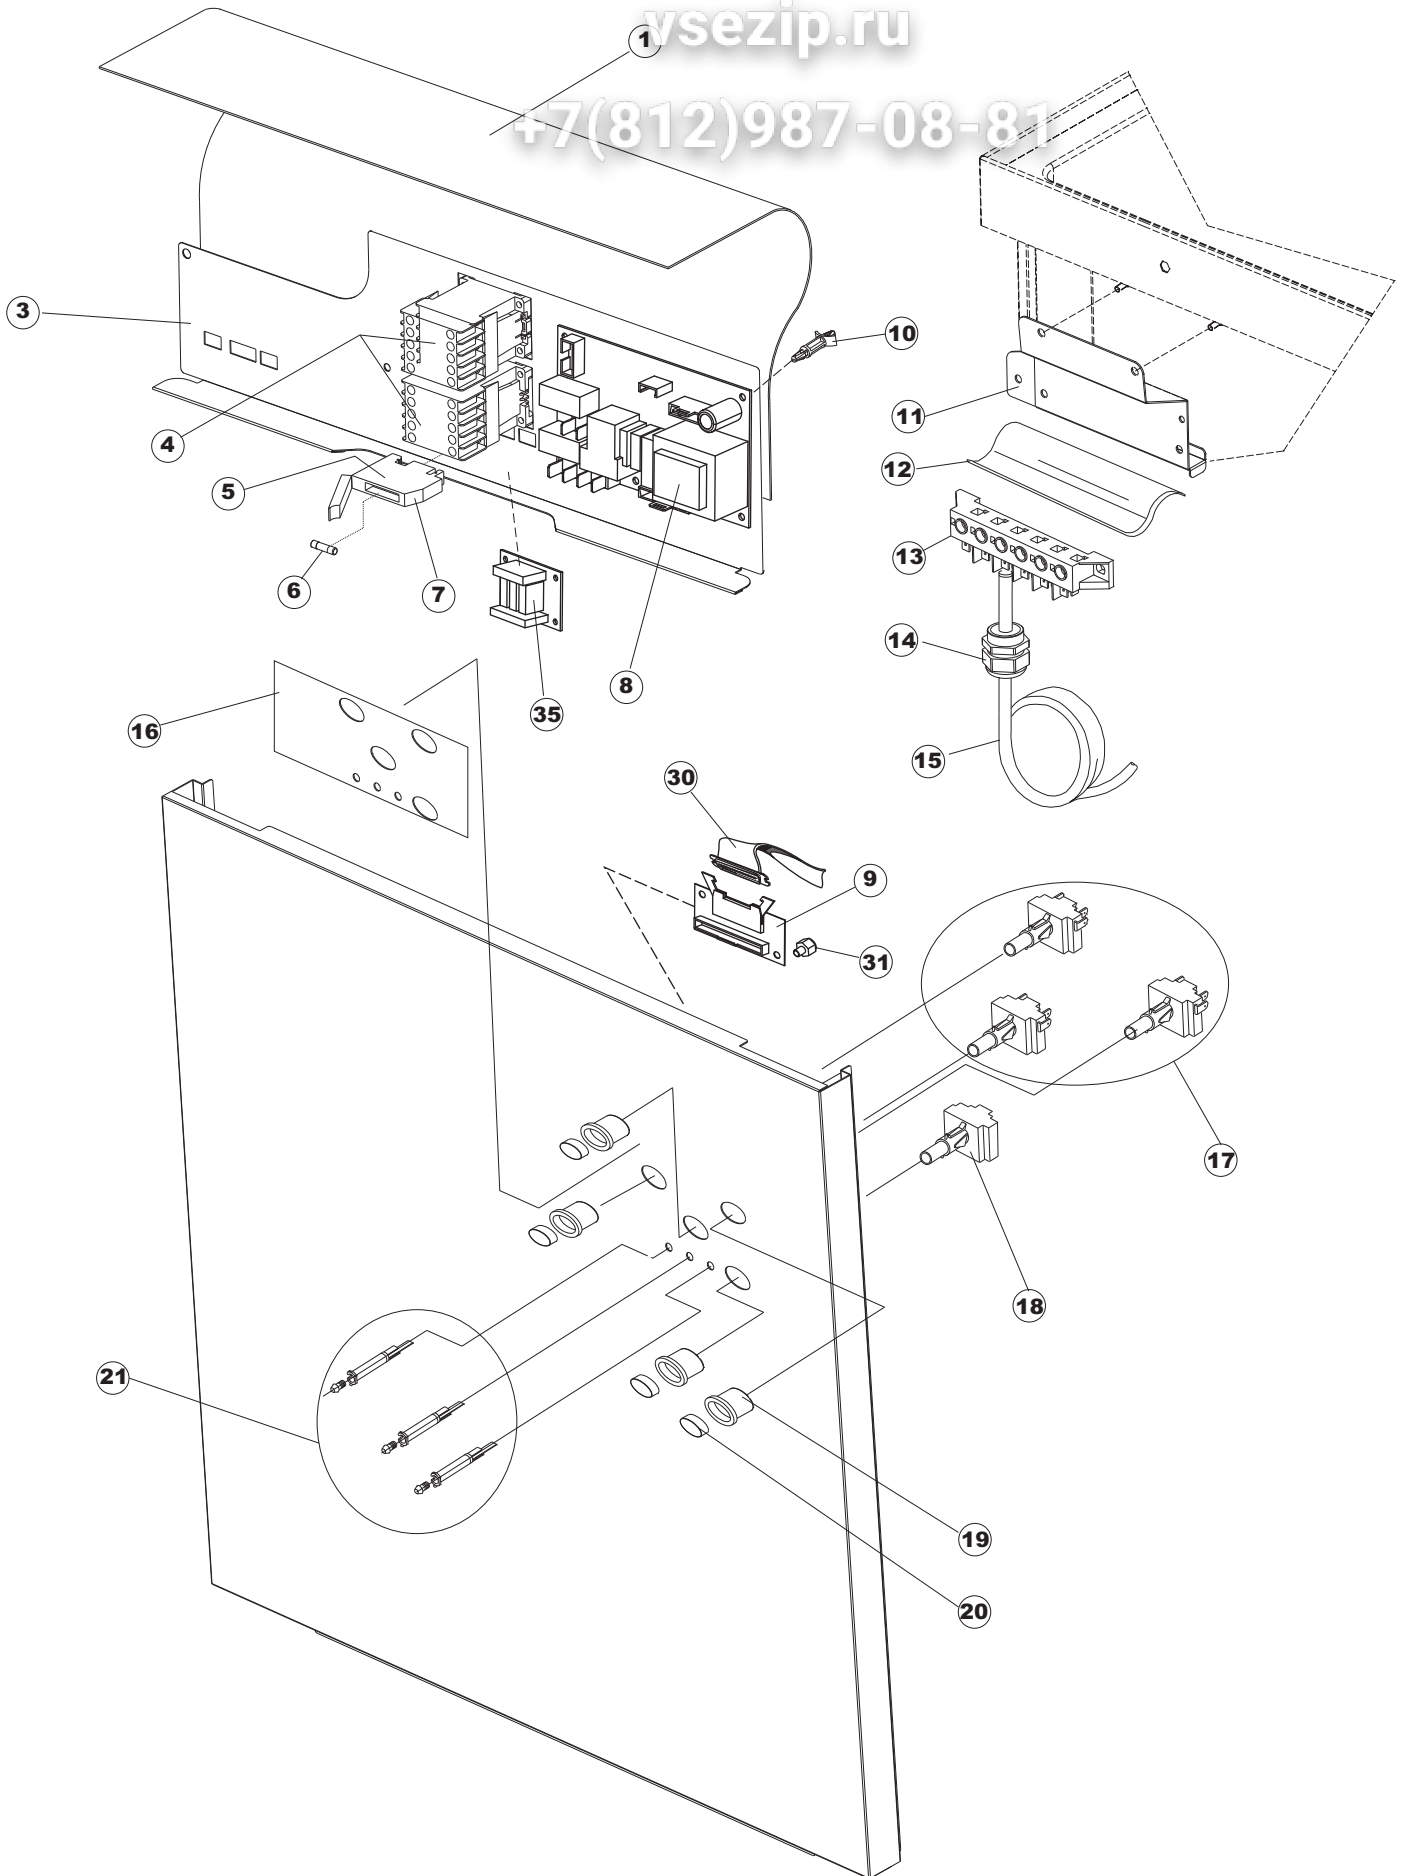

vsezip.ru

+7(812)987-08-81