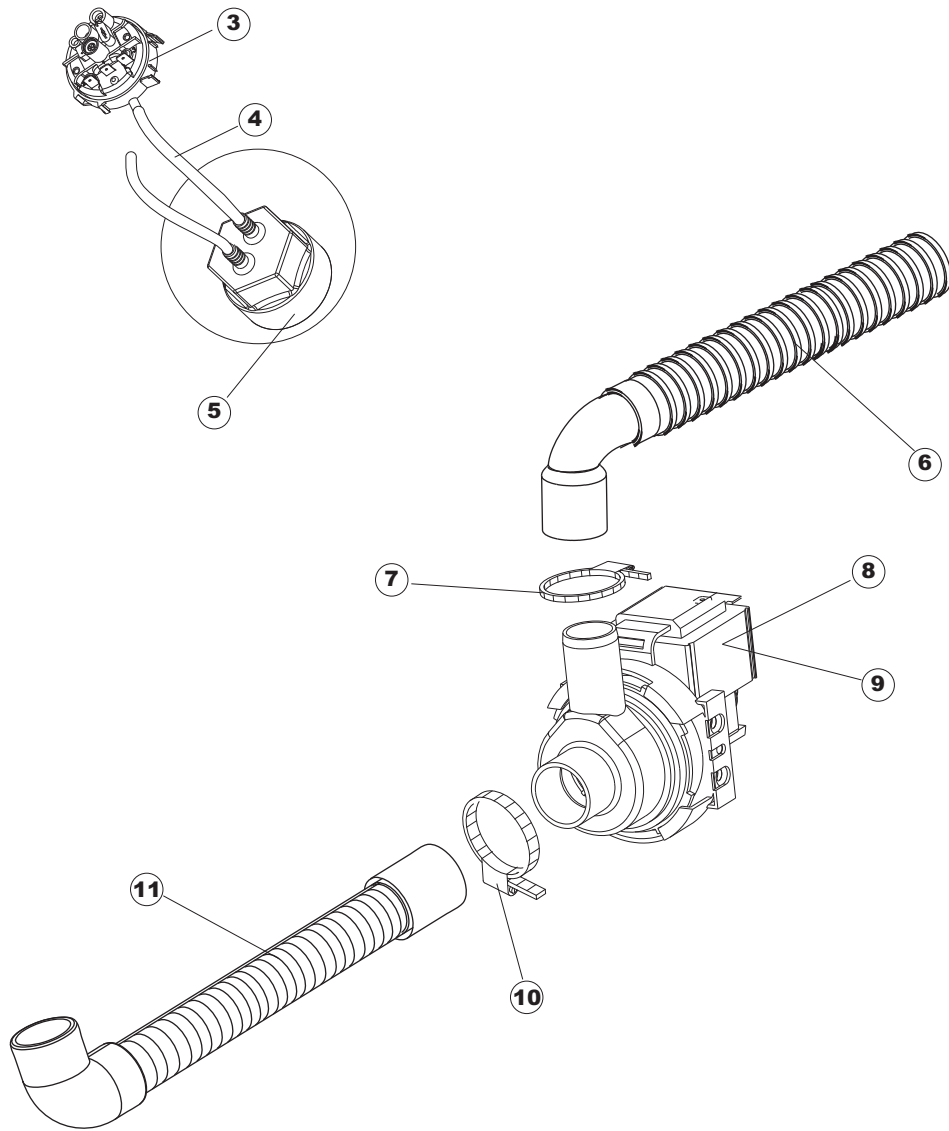

vsezip.ru

+7(812)987-08-81

Drain pump

1

2

(*) Ricambio consigliato.

Зип Общепит

Pagina	Posizione	Codice ricambio	Vecchio codice	Descrizione
1	1	80141		GRUPPO CAPPА SQUADRATA COMPLETA
1	2	927088	CWM7	MAGNETE PER MICROINTERRUTTORE CAPPА
1	3	926243	DWP910	PONTICELLO GRIGIO PER MANIGLIONE TIPO CO LGED
1	4	80998		VITE PLASTICA M4X6 (DIN933) GOLD
1	5	80069		GUIDA CAPPА
1	6	80638		PANNELLO POSTERIORE SUPERIORE
1	7	80167		PANNELLO POSTERIORE
1	8	80275	C.80275	STAFFA AGGANCIО MOLLE ST - FINITA
1	9	80277	C.80277	PATTINO AGGANCIО MOLLE
1	10	926007	CMT549	MOLLA ACCIAIO A TRAZIONE PER LAVASTOVI-
1	11	80190	C.80190	SQUADRA SUPP.MANIGLIONE
1	12	926009	DAG332	GANCIO DI REGOLAZIONE MOLLE CAPPА
1	13	80023	C.80023	SQUADRA
1	14	80105	C.80105	TAMPONE FERMA CAPPА
1	15	80027	C.80027	MANIGLIONE
1	16	41042	C.41042	TAMPONE ADESIVO
1	17	69788		TELAIO PORTACESTO
1	18	69571		PANNELLO LATERALE SINISTRO
1	19	69572		PANNELLO LATERALE DESTRO
1	20	80078	C.80078	STAFFA SOTTOPIANI GOLD PG FINITO
1	21	73100		PIEDE
1	22	69200		PANNELLO ANTERIORE
2	1	214086		PROTEZIONE TRASPARENTE PER IMPIANTO
2	3	69401		PANNELLO PER COMPONENTI ELETTRICI
2	4	73350		CONTATTORE
2	5	H.228048		TAPPO PORTAFUSIBILE
2	6	228010		FUSIBILE 5X20 T4A RITARDATO 250V
2	7	H.228047		PORTAFUSIBILE
2	8	215034-5		SCHEDA ELETTRONICA
2	9	215037		SCHEDA INTERFACCIA MECCANICA
2	10	CWP2		PIEDINI SUPPORTO SCHEDA ELETTRONICA
2	11	69063		STAFFA MORSETTIERA