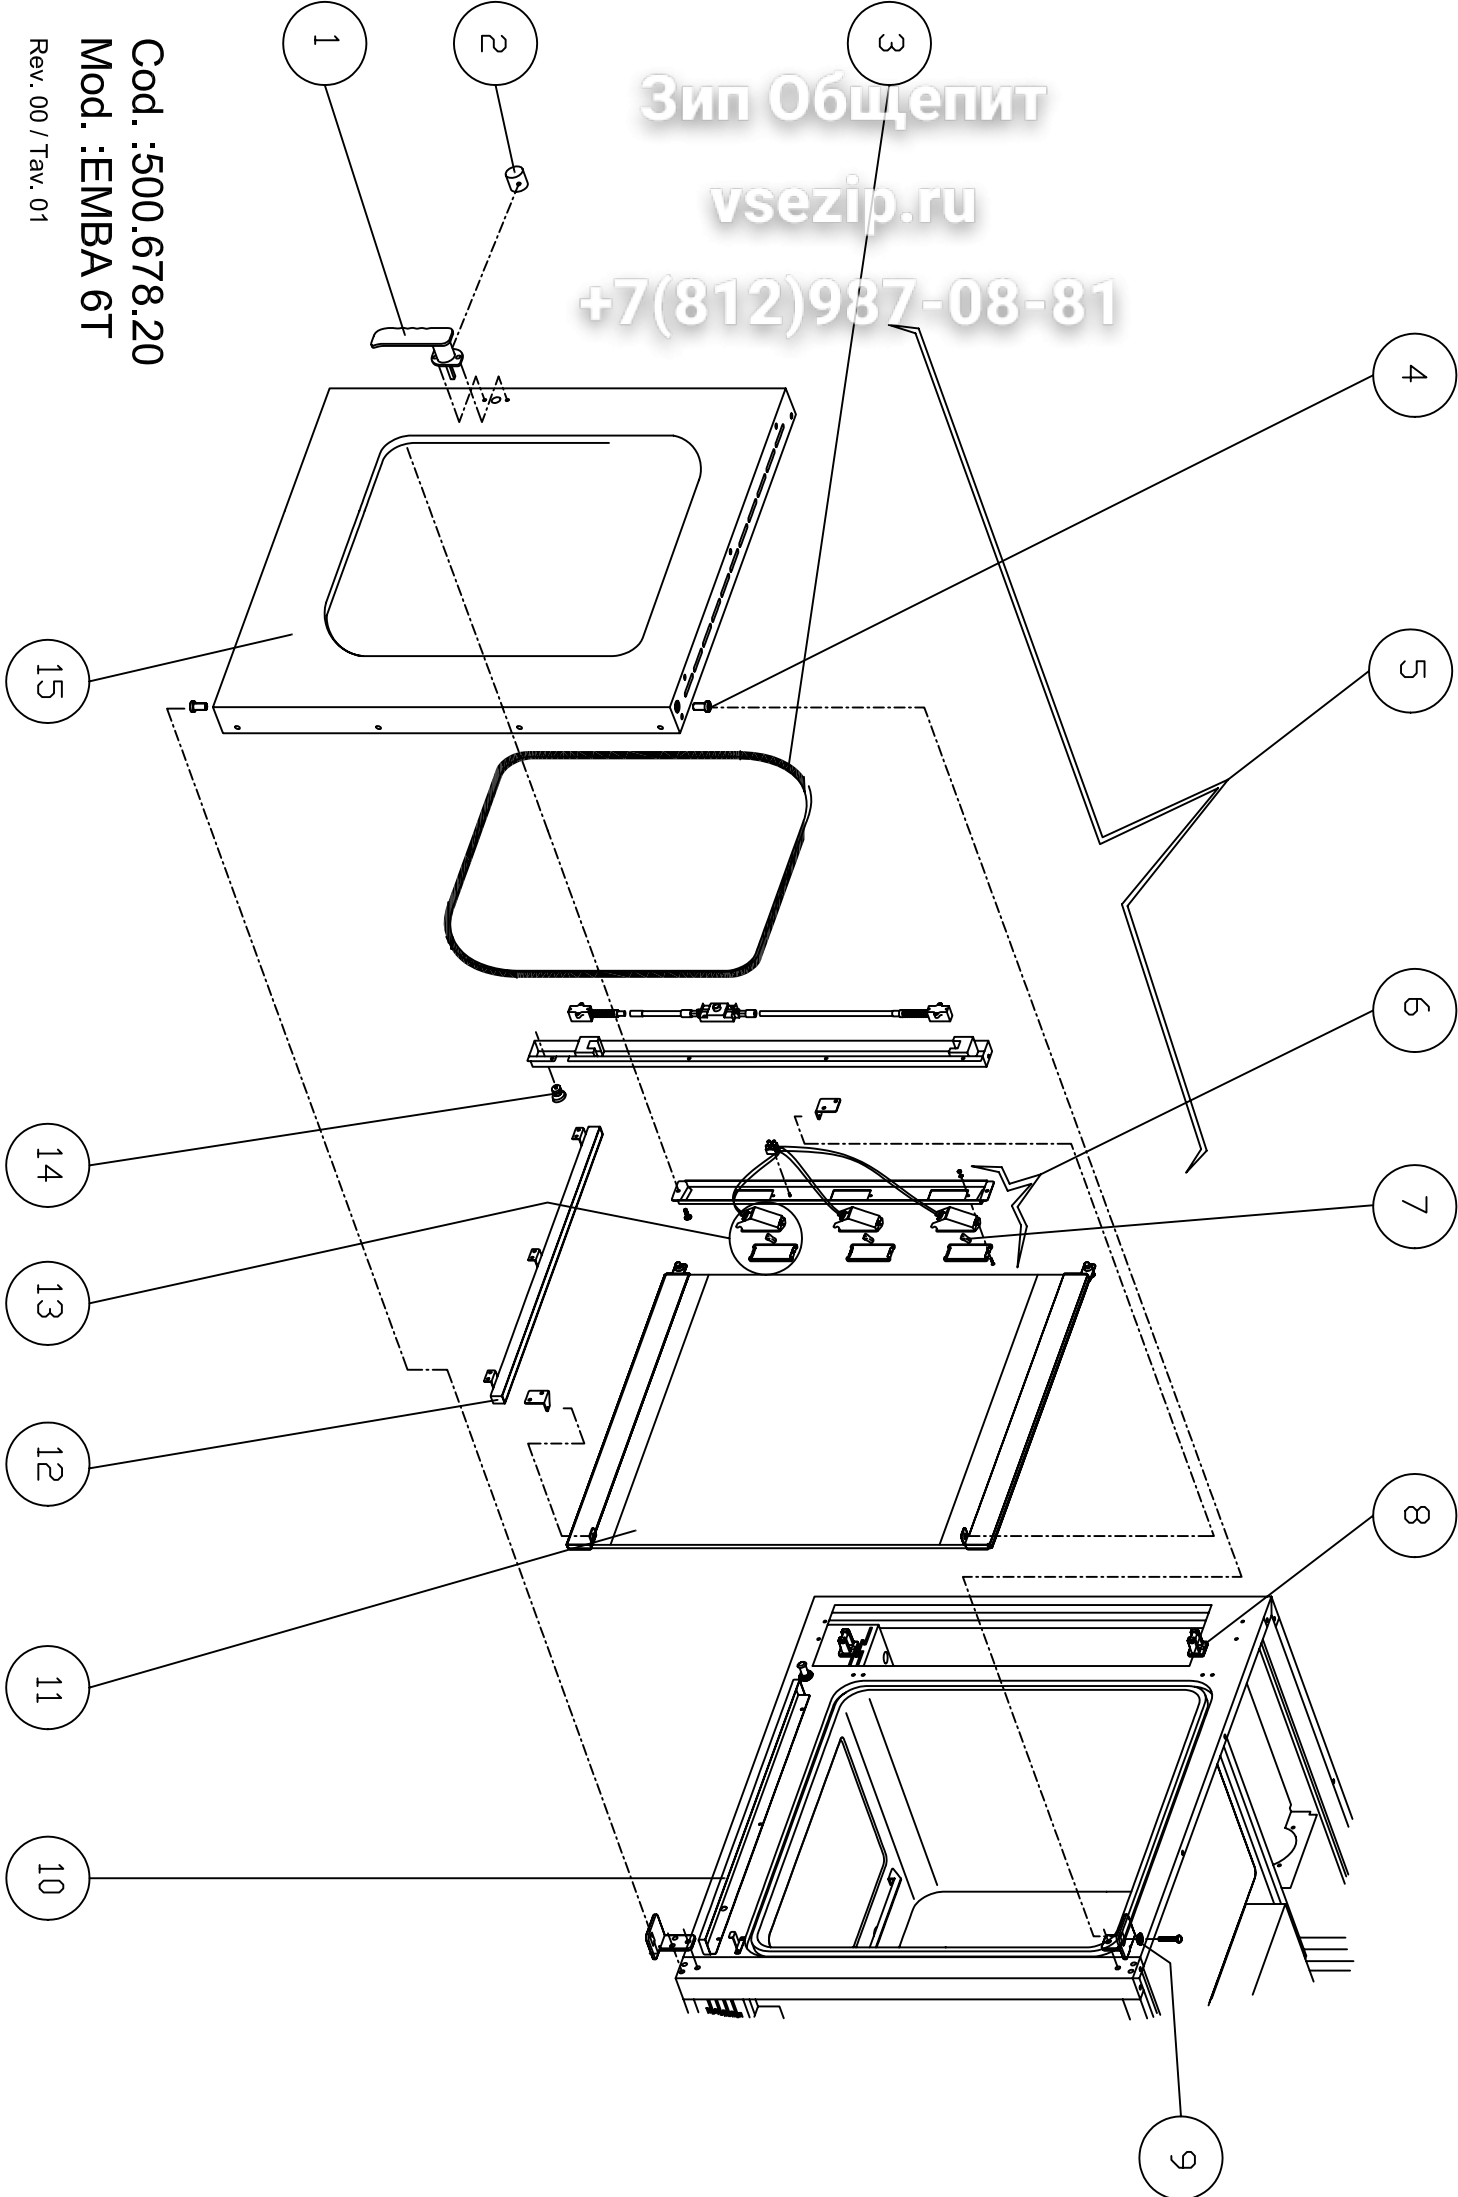

Зип Общепит

vsezip.ru

+7(812)987-08-81

Сод. :500.678.20

Мод. :ЕМВА 6Т

Rev. 00 / Таv. 01