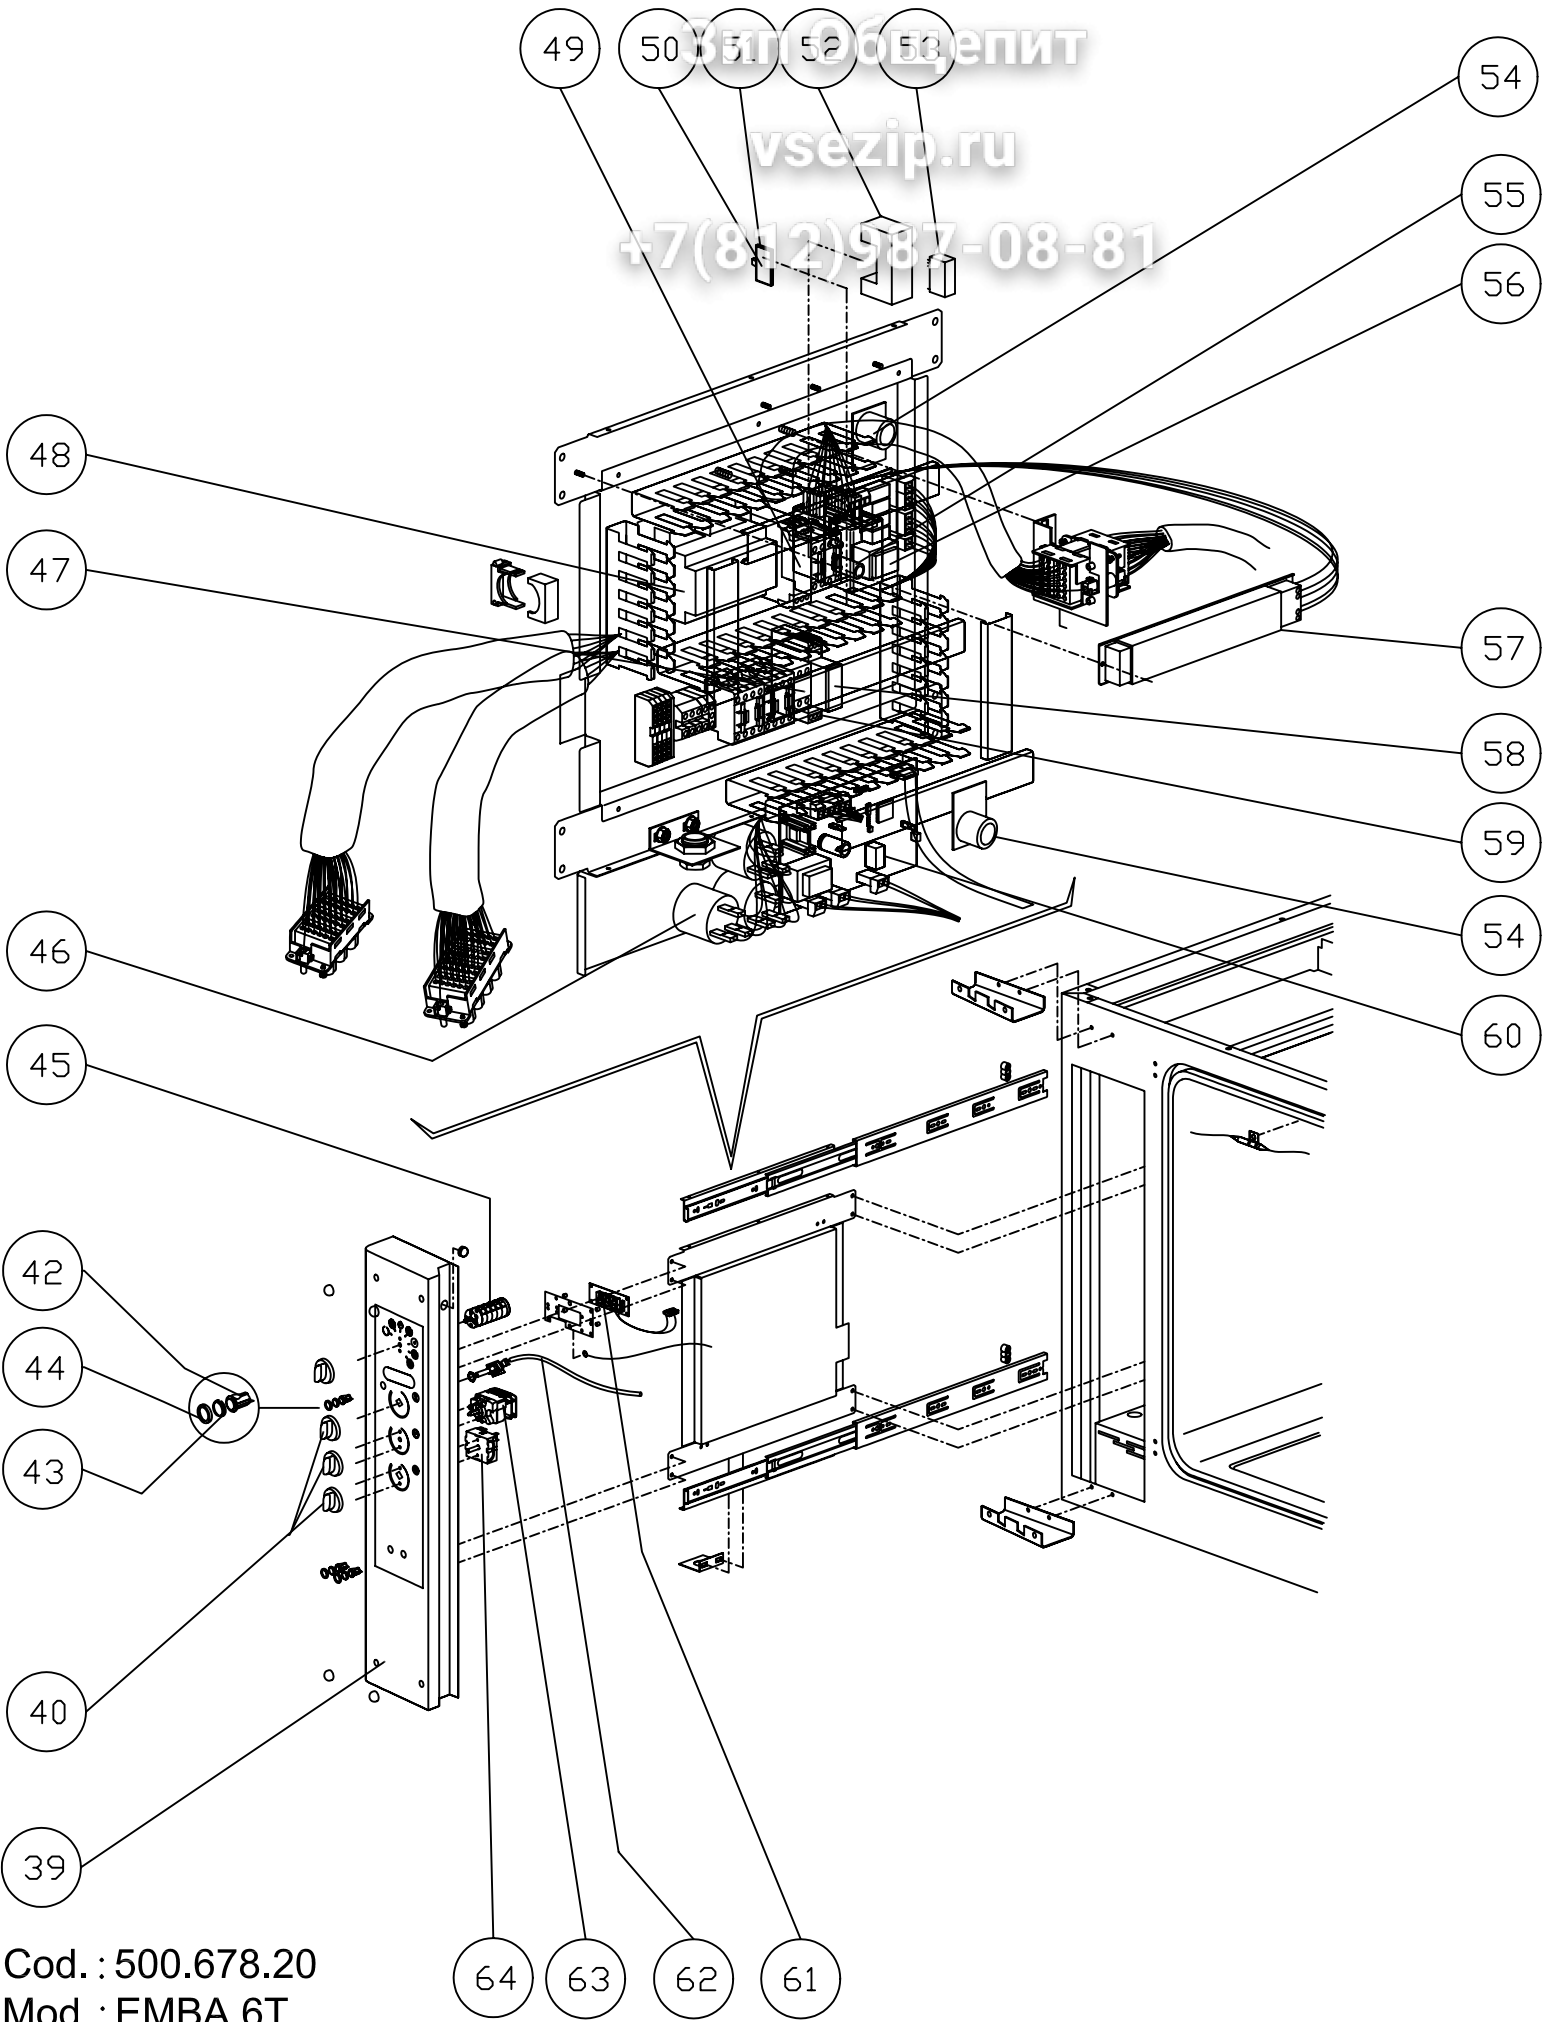

Тав. 03

Вит Обзепит

vsezip.ru

+7(812)987-08-81

Cod. : 500.678.20  
Mod. : EMBA 6T

<b>CODICE</b>	<b>VALID.</b>	<b>SCAD.</b>	<b>PCS</b>	<b>ITA</b>
2012263			1	Maniglia per porta forno completa
2011212			2	Bussola interna maniglia d=36
7070179			3	Guarnizione nera x porta 50 SH
2011881			4	Perno sup. Per porta d.19
2013120			5	Porta completa
2012515			6	Portalamпада cablato completo
6061054			7	Lampada alogena 12v 20w
5900122			8	Nasello x chiusura 01.0218
2011882			9	Perno regolazione porta d.20
2011892			10	Bacinella s/condensa forno ass.ta
2013129			11	Vetro serigrafato x forno ass.to
2011888			12	Bacinella r/condensa vetro ass.ta
6063075			13	Portalamпада completo lamp.vet.ca.
6063077			13A	Vetro x lampada
2011887			14	Riscontro x perno micro porta
2013121			15	Porta + vetro temp. per forno
6002001			16	Resistenza w8400 v 230
2005173			17	Guarnizione per resistenze 144x25
5901006			18	Ventola forno pala polig. 180x100
6033175			19	Ventilatore 120x120x38 classe f
6032122			20	Motore as.3ph 2758 HP0,25/0,05 CL.H
7070150			21	Guarnizione albero m. 9461-15x33x3
6043088			22	Micro bip. a pulsante VBR0004
2011886			24	Perno micro porta ass.to
7070166			25	Guarnizione 08716 nera x porta
6000083			26	Sonda PT100 tubo 110x4 cavo 1400
6010002			27	Termostato 3f sic.150°c 5532522811
6010008			28	Termostato 3f sic.350°c 5532562807
6000089			29	Sonda di livello tl10/b 9.0.81.15
6000100			30	Sonda ntc cavo 1,5ml d.6x30
2006624			31	Ugello per abbattimento vapore
6042095			32	Ugello x elettrovalvola 0,25 l/1'
6042097			33	Ugello x elettrovalvola nero 3l/1'
6042071			34	Elettrovalvola 3/4" 2v 253r-d180
6042075			35	Elettrovalvola 1/2"ff 2v 230v 8334
2012003			36	Generatore vapore comp. 7,6kw/400v
6003290			37	Resistenza flang. W 7600 v 230/400
2011777			38	Guarnizione x flangia s.u. .58x46
2013827			39	Cruscotto compl. MOD 6gr cl3
2012261			40	Manopola serigrafata per forno d=6
6032020			42	Pulsante unip. Bianco p12431200000
6032021			43	Cappuccio x pulsante p12 00580055
6032022			44	Controcornice nera p1 p12 00551950
6030031			45	Commutatore 9x16a 7p cs0169137291
6090051			46	Filtro antisturbo 411.13.5001
6046045			47	Contattore trip. Mc6.10.230 50/60
6010084			48	Scheda controllo inversione marcia
6042049			49	Temporizzatore rit.dis. Atd220
6041011			50	Contatto istantaneo 6a 11 g218
6041012			51	Supporto per contatto 11 g280
6040015			52	Zoccolo per rele' es 50
6041009			53	Rele' 2 c./scambio
6010103			54	Scheda buzzer con cavo
6041043			55	Controllo livello gen. Vap. 912907
6010093			56	Scheda vaporetta