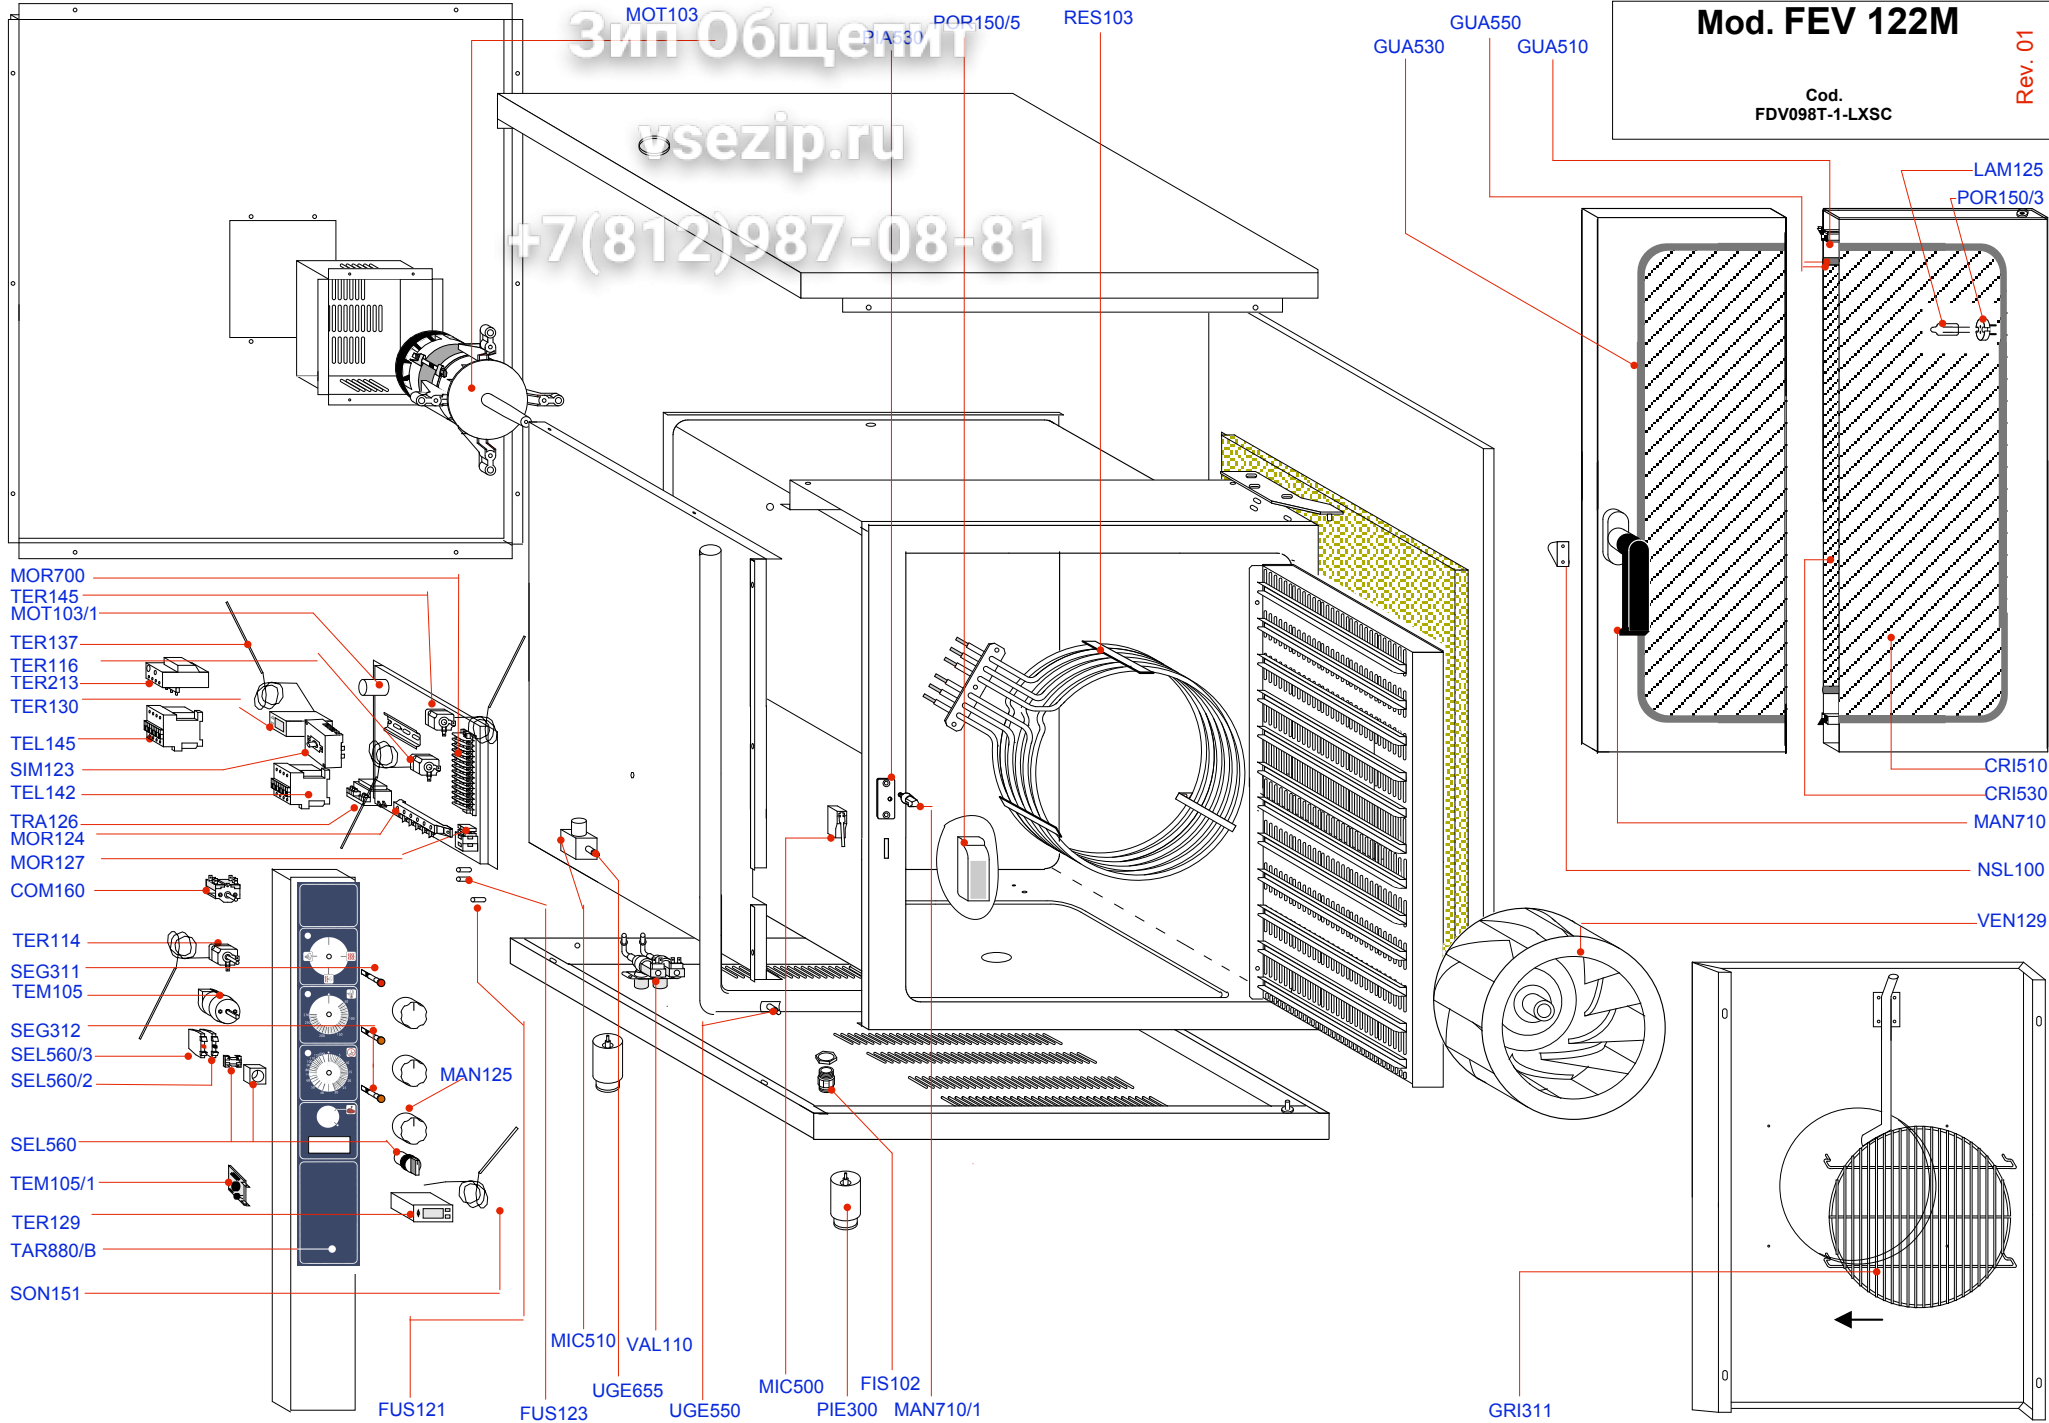

Зип-Общепит  
 vsezip.ru  
 +7(812)987-08-81

**Mod. FEV 122M**  
 Cod.  
 FDV098T-1-LXSC

Rev. 01

Cod.	Descrizione articoli • Description of items • Description articles • Beschreibung Artikel
COM160	SELETTORE • <b>SELECTOR</b> • SÉLECTEUR • WAHLSCHALTER •
CRI510	CRISTALLO ESTERNO • <b>EXTERNAL PLATE GLASS</b> • VITRE EXTERNE • AUSSENGLAS •
CRI530	CRISTALLO INTERNO • <b>INTERNAL PLATE GLASS</b> • VITRE INTERNE • INNENGLAS •
FIS102	PASSACAVO • <b>CABLE GUIDE</b> • PASSE CÂBLE • KABEL FÜHRUNG •
FUS121	FUSIBILE 5X20 1A • <b>FUSE 5X20 1A</b> • FUSIBLE 5X20 1A • SICHERUNG 5X20 1A •
FUS123	FUSIBILE 5X20 2A • <b>FUSE 5X20 2A</b> • FUSIBLE 5X20 2A • SICHERUNG 5X20 2A •
GRI311	GRIGLIA PARAVENTOLA • <b>FAN GRILLE</b> • GRILLE DE VENTILATEUR • LÜFTERABDECKUNGSGITTER •
GUA510	GUARNIZIONE PORTA INTERNA • <b>INTERNAL DOOR SEAL</b> • JOINT PORTE INTERNE • DICHTUNG INNENTÜR •
GUA530	GUARNIZIONE VETRO ESTERNO • <b>EXTERNAL WINDOW SEAL</b> • JOINT VITRE EXTERNE • DICHTUNG AUSSENGLAS •
GUA550	GUARNIZIONE VETRO INTERNO • <b>INTERNAL WINDOW SEAL</b> • JOINT VITRE INTERNE • DICHTUNG INNENGLAS •
LAM125	LAMPADA ALOGENA • <b>HALOGEN LAMP</b> • LAMPE HALOGÈNE • HALOGENLAMPE •
MAN125	MANOPOLA • <b>KNOB</b> • MANETTE • BEDIENKNOPF •
MAN710	MANIGLIA • <b>HANDLE</b> • MANETTE • GRIFF •
MAN710/1	NASELLO • <b>NIB</b> • MENTONNET • NASE •
MIC500	MICROINTERRUPTORE • <b>MICRO-SWITCH</b> • MICRO-INTERRUPTEUR • MIKROSCHALTER •
MIC510	MICROREGOLATORE ACQUA • <b>MINIATURE WATER CONTROL</b> • MICRORÉGULATEUR D'EAU • MIKROREGLER WASSER •
MOR124	MORSETTIERA ALIMENTAZIONE • <b>SUPPLY TERMINAL BOARD</b> • BORNE ALIMENTATION • VERSORGUNGSKLEMMENLEISTE •
MOR127	MORSETTIERA PORTAFUSIBILI • <b>FUSE-HOLDER TERMINAL BOARD</b> • BORNE PORTE-FUSIBLES • SICHERUNGSKLEMMENLEISTE •
MOR700	MORSETTIERA DI DERIVAZIONE • <b>BRANCH TERMINAL BOARD</b> • BORNE DE DÉRIVATION • ABZWEIGUNGSKLEMMENLEISTE •
MOT103	MOTORE MONOFASE 4 P • <b>SINGLE-PHASE MOTOR 4 P</b> • MOTEUR MONOPHASÉ 4 P • EINPHASIGER MOTOR 4 P •
MOT103/1	CONDENSATORE • <b>CAPACITOR</b> • CONDENSATEUR • KONDENSATOR •
NSL100	NASELLO PER MICRO • <b>TOE FOR MICRO</b> • ERGOT DE MICRO • MIKROUMSCHALTER •
PIA530	RISCONTRO MANIGLIA • <b>HANDLE STRIKER</b> • BUTÉE MANETTE • GRIFFANSCHLAG •
PIE300	PIEDINO REGOLABILE • <b>ADJUSTABLE FOOT</b> • PIED RÉGLABLE • STELLFUSS •
POR150/3	PORTALAMPADA • <b>LAMPHOLDER</b> • PORTE-LAMPE • LAMPENFASSUNG •
POR150/5	TRASFORMATORE 230/12 60W • <b>TRANSFORMER 230/12 60W</b> • TRANSFORMATEUR 230/12 60W • TRANSFORMATOR 230/12 60W •
RES103	RESISTENZA CIRCOLARE 15000W V230 • <b>CIRCULAR RESISTOR 15000W V230</b> • RÉSISTANCE CIRCULAIRE 15000W V230 • RINGFÖRMIGER WIDERSTAND 15000W V230 •
SEG311	SEGNALATORE VERDE • <b>GREEN INDICATOR</b> • SIGNAL VERT • MELDER GRÜN •
SEG312	SEGNALATORE ARANCIO • <b>ORANGE INDICATOR</b> • SIGNAL ORANGE • MELDER ORANGE •
SEL560	SELETTORE PER SONDA AL CUORE • <b>CORE PROBE SELECTOR</b> • SÉLECTEUR DE SONDE AU COEUR • WAHLSCHALTER KERNFÜHLER •
SEL560/2	INTERRUPTORE • <b>SWITCH</b> • RUPTEUR • SCHALTER •
SEL560/3	INTERRUPTORE • <b>SWITCH</b> • RUPTEUR • SCHALTER •
SIM123	SIMMOSTATO • <b>SIMMOSTAT</b> • SIMMOSTAT • SIMMOSTAT •
SON151	SONDA AL CUORE • <b>CORE PROBE</b> • SONDE AU COEUR • KERNFÜHLER •
TAR880/B	TARGA SERIGRAFATA • <b>SCREEN-PRINTED PLATE</b> • PLAQUE SÉRIGRAPHIÉE • SIEBDRUCKSCHILD •
TEL142	TELERUTTORE BF25A • <b>REMOTE CONTROL SWITCH BF25A</b> • TÉLÉRUPTEUR BF25A • SCHÜTZ BF25A •
TEL145	TELERUTTORE BF9/10 • <b>REMOTE CONTROL SWITCH BF9/10</b> • TÉLÉRUPTEUR BF9/10 • SCHÜTZ BF9/10 •
TEM105	TEMPORIZZATORE • <b>TIMER</b> • TEMPORISATEUR • ZEITSCHALTUHR •
TEM105/1	AVVISATORE ACUSTICO • <b>BUZZER</b> • AVERTISSEUR ACOUSTIQUE • SUMMER •
TER114	TERMOSTATO DI COTTURA • <b>COOKER THERMOSTAT</b> • THERMOSTAT DE CUISSON • GARTHERMOSTAT •
TER116	TERMOSTATO SICUREZZA • <b>SAFETY THERMOSTAT</b> • THERMOSTAT DE SÉCURITÉ • SICHERHEITSTHERMOSTAT •
TER129	TERMOSTATO SONDA AL CUORE • <b>CORE PROBE THERMOSTAT</b> • THERMOSTAT SONDE AU COEUR • THERMOSTAT KERNFÜHLER •
TER130	TERMOSTATO CONTROLLO VAPORE • <b>STEAM CONTROL THERMOSTAT</b> • THERMOSTAT CONTRÔLE DE VAPEUR • DAMPFSTEUERTHERMOSTAT •
TER137	TERMOCOPPIA TIPO K • <b>THERMOCOUPLE TYPE K</b> • THERMOCOUPLE TYPE K • THERMOELEMENT TYP K •
TER145	TERMOSTATO ABBATTIMENTO FUMI • <b>FLUE-GAS SUPPRESSION THERMOSTAT</b> • THERMOSTAT ABATTAGE DE FUMÉES • THERMOSTAT RAUCHFILTER •
TER213	RELE' 1,4/2,3A • <b>RELAY 1,4/2,3A</b> • RELAIS 1,4/2,3A • HILFSRELAIS 1,4/2,3A •
TRA126	TRASFORMATORE 230/12 3VA • <b>TRANSFORMER 230/12 3VA</b> • TRANSFORMATEUR 230/12 3VA • TRANSFORMATOR 230/12 3VA •
UGE550	UGELLO • <b>NOZZLE</b> • GICLEUR • DÜSE •
UGE655	UGELLO • <b>NOZZLE</b> • GICLEUR • DÜSE •
VAL110	ELETTROVALVOLA DOPPIA • <b>TWIN SOLENOID VALVE</b> • ELECTROSOUPE DOUBLE • DOPPELTES MAGNETVENTIL •
VEN129	VENTOLA • <b>FAN</b> • VENTILATEUR • LÜFTERRAD •