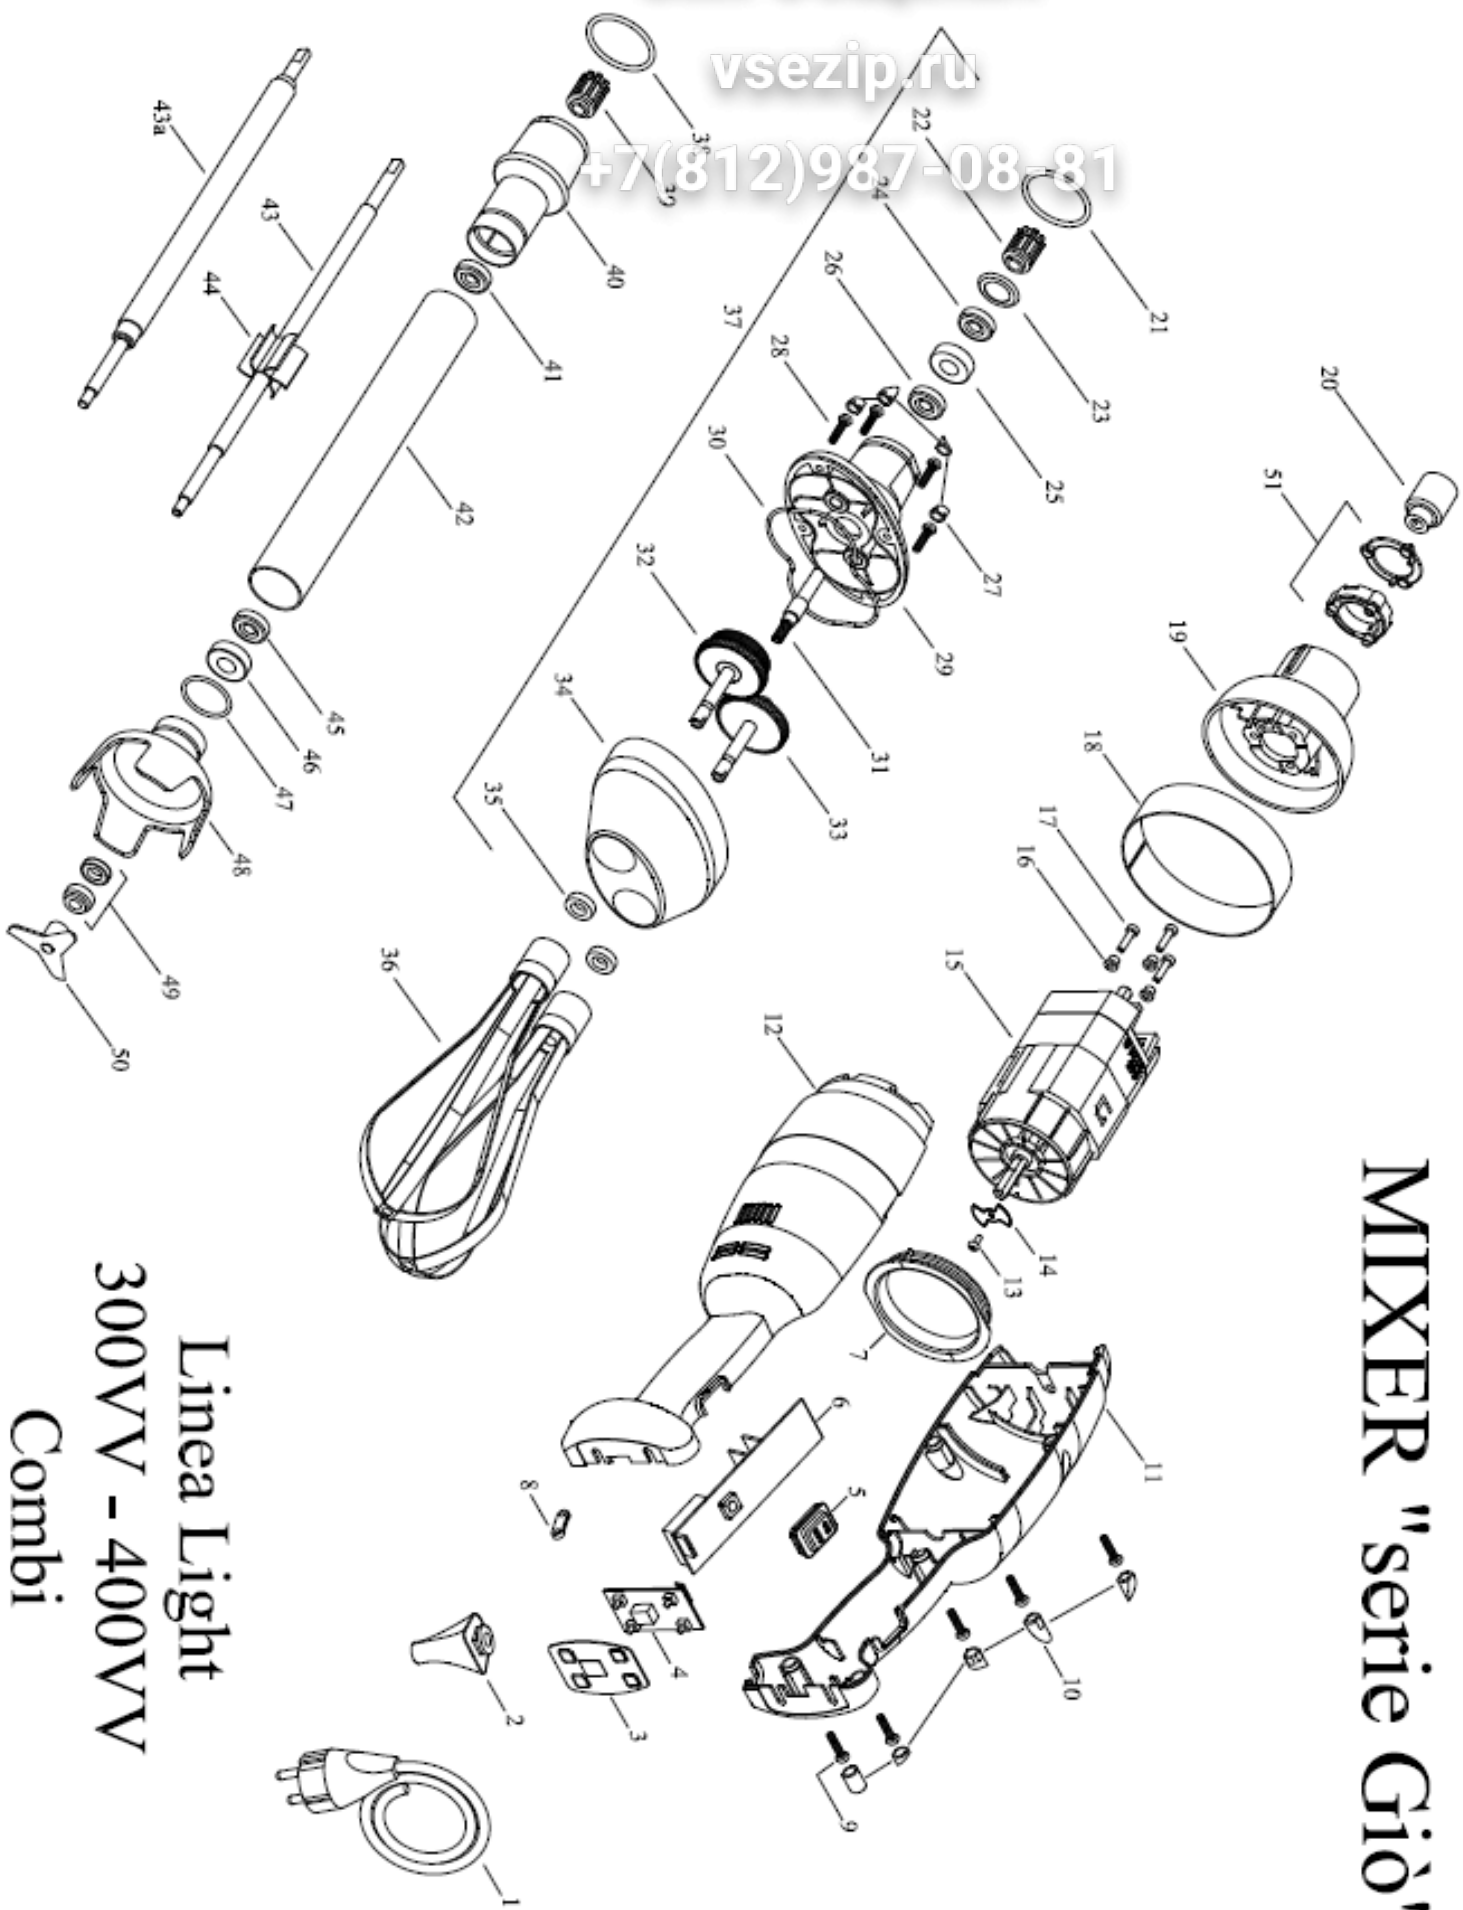

Зип Общепит

vsezip.ru

+7(812)987-08-81

MIXER "serie Giò"

Linea Light
300VV - 400VV
Combi