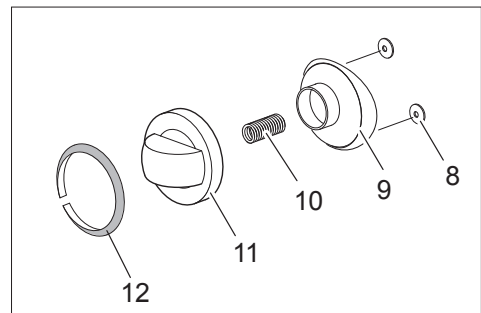

Зип Общепит

vsezip.ru

+7(812)987-08-81

Listino componenti per pagina 1

Зип Общепит

vsezip.ru

+7(812)987-08-81

1	184154	GRIGLIA PLACCA IN GHISA GRILLE EN FONTE GUSSEISEIN-BRENNERROST CAST IRON GRID	
2	184631	GRIGLIA CAMINO GRILLE POUR CHEMINÉE KAMINROST CHIMNEY GRILL	
3	184145 <i><u>Recommended spare parts</u></i>	RESISTENZA 2KW RESISTANCE 2KW HEIZKÖRPER 2KW HEATING ELEMENT 2KW	
5	184732	CRUSCOTTO PANNEAU DE CONTROLE FRONT BLENDE CONTROL PANEL	
6	RIC0004846	CASSETTO ACQUA COMPLETO TIROIR POUR L'EAU COMPLET KOMPLETTE WASSERSCHIEBER WATER DRAWER COMPLETE	
7	184727	FACCIATA FACADE FRONT ABDECKUNG FRONT PANEL	
9	169129 <i><u>Recommended spare parts</u></i>	GHIERA MANOPOLA BAGUE ROSETTE NUT	
10	169045 <i><u>Recommended spare parts</u></i>	MOLLA MANOPOLA RESORT POUR POIGNEE KNEBELSFEDER KNOB SPRING	
11	169133 <i><u>Recommended spare parts</u></i>	CORPO MANOPOLA COMMUTATORE POIGNEE COMMUTATEUR UMSCHALTER-KNOPFKOERPER COMMUTATOR KNOB	
12	178080 <i><u>Recommended spare parts</u></i>	ANELLO MANOPOLA FORNO RING FOUR KLEBERING KNEBEL BACKOFEN THERMOSTAT OVEN RING	