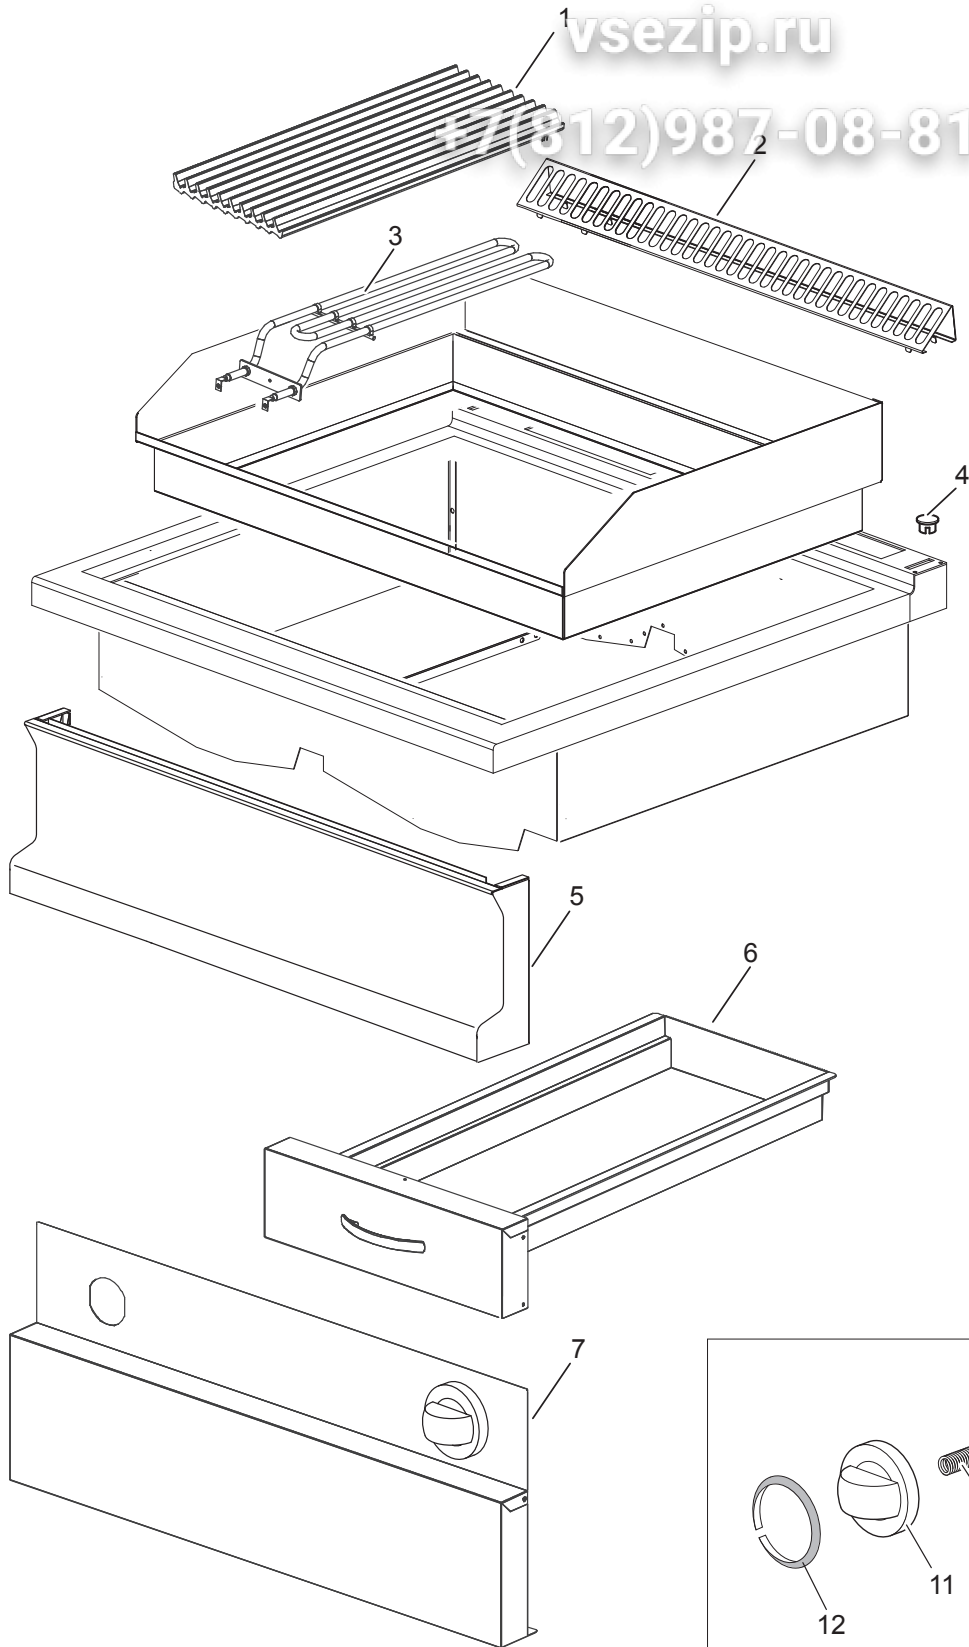

Зип Общепит

vsezip.ru

+7(812)987-08-81

Listino componenti per pagina 1

Зип Общепит

vsezip.ru

+7(812)987-08-81

1	184154	GRIGLIA PLACCA IN GHISA GRILLE EN FONTE GUSSEISEIN-BRENNERROST CAST IRON GRID	
2	184631	GRIGLIA CAMINO GRILLE POUR CHEMINÉE KAMINROST CHIMNEY GRILL	
3	184145 <i><u>Recommended spare parts</u></i>	RESISTENZA 2KW RESISTANCE 2KW HEIZKÖRPER 2KW HEATING ELEMENT 2KW	
5	184732	CRUSCOTTO PANNEAU DE CONTROLE FRONT BLENDE CONTROL PANEL	
6	RIC0004846	CASSETTO ACQUA COMPLETO TIROIR POUR L'EAU COMPLET KOMPLETTE WASSERSCHIEBER WATER DRAWER COMPLETE	
7	184727	FACCIATA FACADE FRONT ABDECKUNG FRONT PANEL	
9	169129 <i><u>Recommended spare parts</u></i>	GHIERA MANOPOLA BAGUE ROSETTE NUT	
10	169045 <i><u>Recommended spare parts</u></i>	MOLLA MANOPOLA RESORT POUR POIGNEE KNEBELSFEDER KNOB SPRING	
11	169133 <i><u>Recommended spare parts</u></i>	CORPO MANOPOLA COMMUTATORE POIGNEE COMMUTATEUR UMSCHALTER-KNOPFKOERPER COMMUTATOR KNOB	
12	178080 <i><u>Recommended spare parts</u></i>	ANELLO MANOPOLA FORNO RING FOUR KLEBERING KNEBEL BACKOFEN THERMOSTAT OVEN RING	