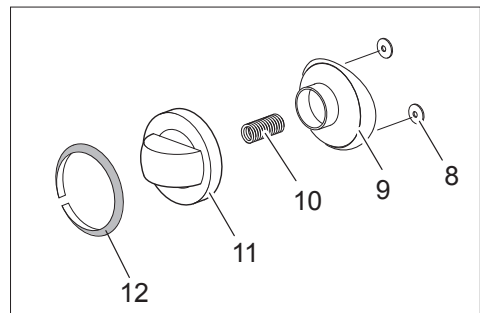

Зип Общепит

vsezip.ru

+7(812)987-08-81

Listino componenti per pagina 1

Зип Общепит

vsezip.ru

+7(812)987-08-81

1	184154	GRIGLIA PLACCA IN GHISA GRILLE EN FONTE GUSSEISEIN-BRENNERROST CAST IRON GRID	
2	184631	GRIGLIA CAMINO GRILLE POUR CHEMINÉE KAMINROST CHIMNEY GRILL	
3	184145 <i><u>Recommended spare parts</u></i>	RESISTENZA 2KW RESISTANCE 2KW HEIZKÖRPER 2KW HEATING ELEMENT 2KW	
5	184732	CRUSCOTTO PANNEAU DE CONTROLE FRONT BLENDE CONTROL PANEL	
6	RIC0004846	CASSETTO ACQUA COMPLETO TIROIR POUR L'EAU COMPLET KOMPLETTE WASSERSCHIEBER WATER DRAWER COMPLETE	
7	184727	FACCIATA FACADE FRONT ABDECKUNG FRONT PANEL	
9	169129 <i><u>Recommended spare parts</u></i>	GHIERA MANOPOLA BAGUE ROSETTE NUT	
10	169045 <i><u>Recommended spare parts</u></i>	MOLLA MANOPOLA RESORT POUR POIGNEE KNEBELSFEDER KNOB SPRING	
11	169133 <i><u>Recommended spare parts</u></i>	CORPO MANOPOLA COMMUTATORE POIGNEE COMMUTATEUR UMSCHALTER-KNOPFKOERPER COMMUTATOR KNOB	
12	178080 <i><u>Recommended spare parts</u></i>	ANELLO MANOPOLA FORNO RING FOUR KLEBERING KNEBEL BACKOFEN THERMOSTAT OVEN RING	