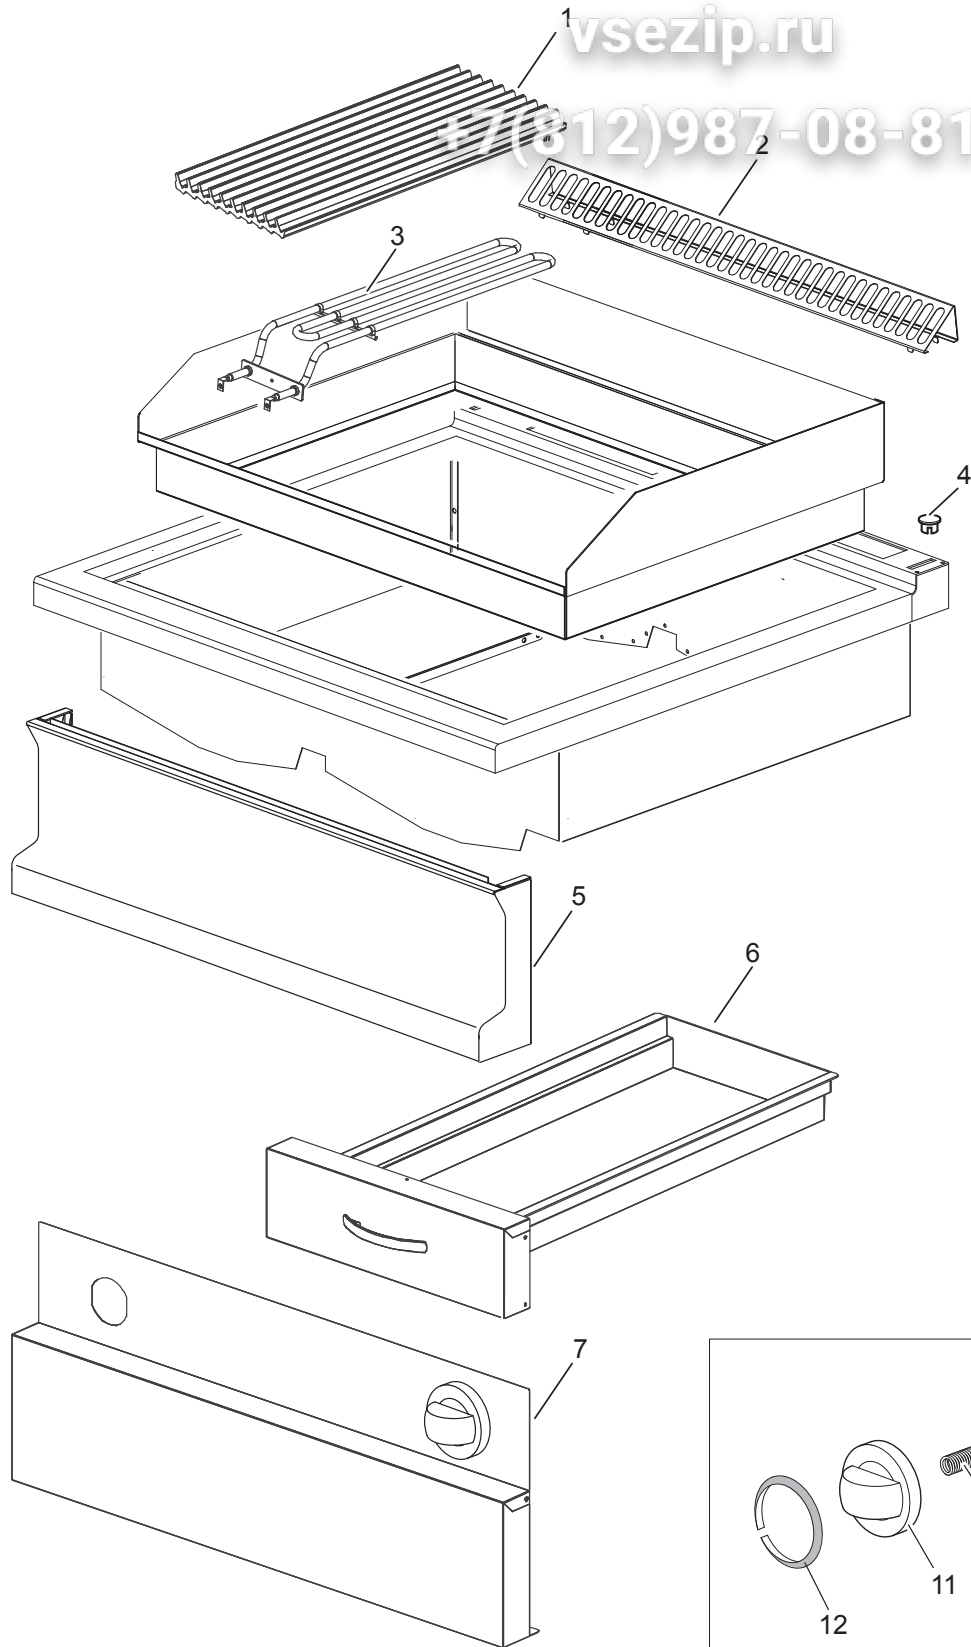

Зип Общепит

vsezip.ru

+7(812)987-08-81

Listino componenti per pagina 1

Зип Общепит

vsezip.ru

+7(812)987-08-81

1	184154	GRIGLIA PLACCA IN GHISA GRILLE EN FONTE GUSSEISEIN-BRENNERROST CAST IRON GRID	
2	184631	GRIGLIA CAMINO GRILLE POUR CHEMINÉE KAMINROST CHIMNEY GRILL	
3	184145 <i><u>Recommended spare parts</u></i>	RESISTENZA 2KW RESISTANCE 2KW HEIZKÖRPER 2KW HEATING ELEMENT 2KW	
5	184732	CRUSCOTTO PANNEAU DE CONTROLE FRONT BLENDE CONTROL PANEL	
6	RIC0004846	CASSETTO ACQUA COMPLETO TIROIR POUR L'EAU COMPLET KOMPLETTE WASSERSCHIEBER WATER DRAWER COMPLETE	
7	184727	FACCIATA FACADE FRONT ABDECKUNG FRONT PANEL	
9	169129 <i><u>Recommended spare parts</u></i>	GHIERA MANOPOLA BAGUE ROSETTE NUT	
10	169045 <i><u>Recommended spare parts</u></i>	MOLLA MANOPOLA RESORT POUR POIGNEE KNEBELSFEDER KNOB SPRING	
11	169133 <i><u>Recommended spare parts</u></i>	CORPO MANOPOLA COMMUTATORE POIGNEE COMMUTATEUR UMSCHALTER-KNOPFKOERPER COMMUTATOR KNOB	
12	178080 <i><u>Recommended spare parts</u></i>	ANELLO MANOPOLA FORNO RING FOUR KLEBERING KNEBEL BACKOFEN THERMOSTAT OVEN RING	