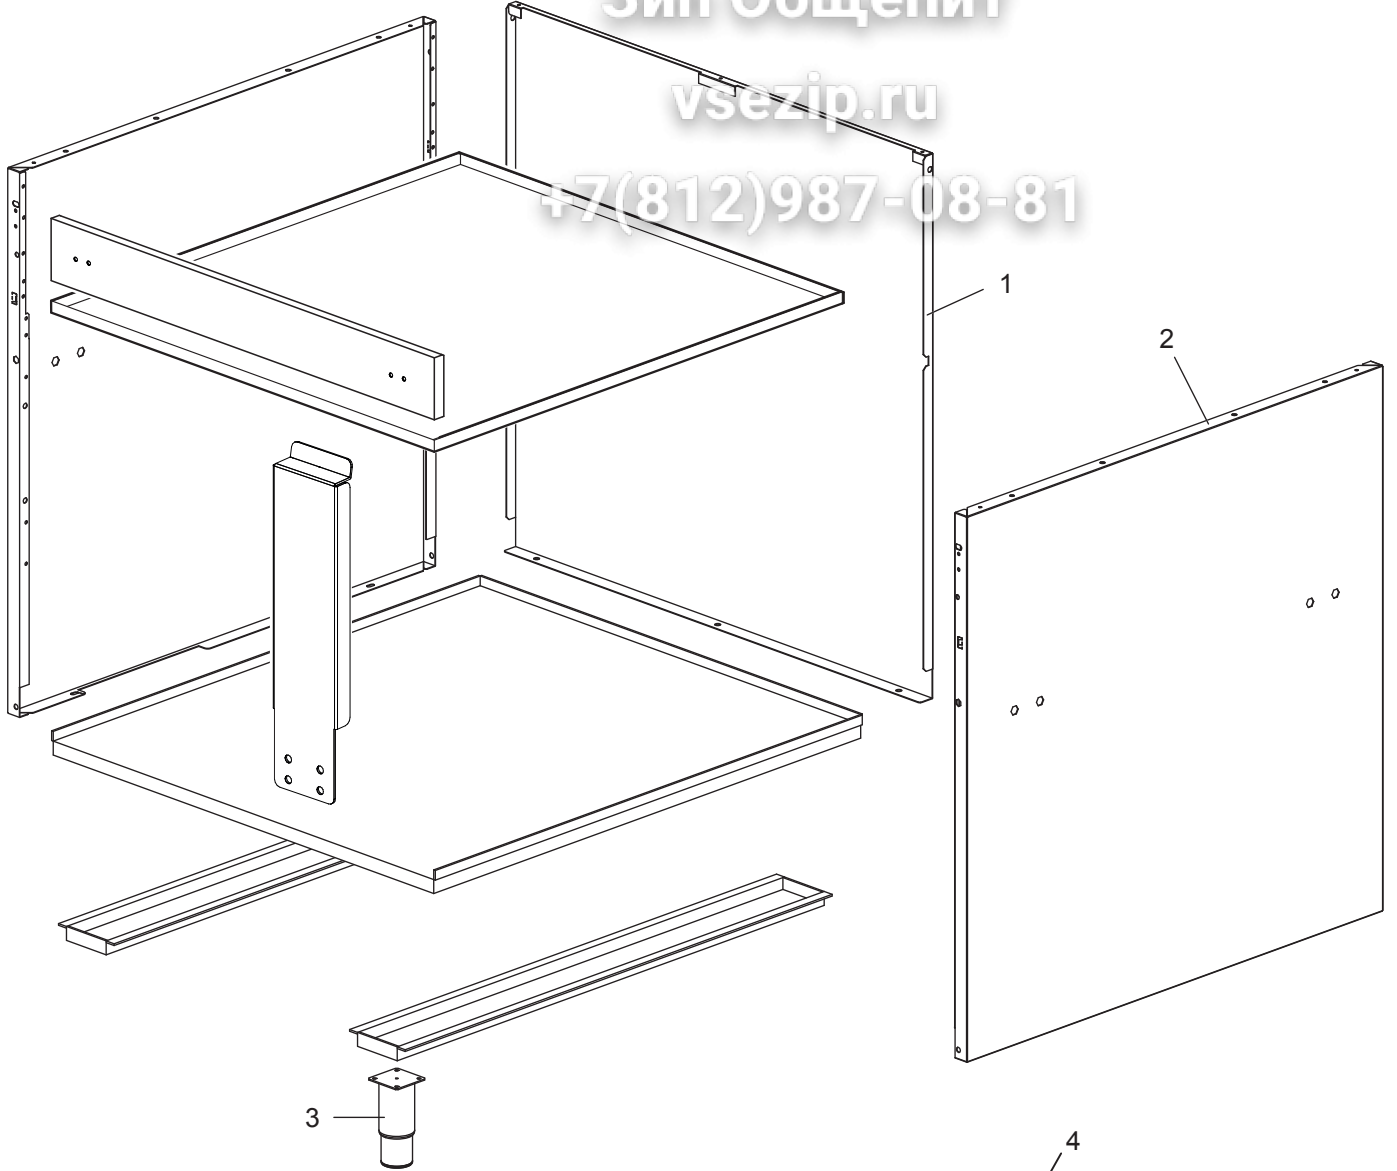

Зип Общепит

vsezip.ru

+7(812)987-08-81

Listino componenti per pagina 2

Зип Общепит

vsezip.ru

+7(812)987-08-81

1	169604	POSTERIORE ARRIERE RÜCKWAND BACK SIDE	
2	173523	FIANCO TOLE LATERAL SEITENWAND LATERAL SIDE	
3	RTCU700277	PIEDE PIED FUSS FOOT