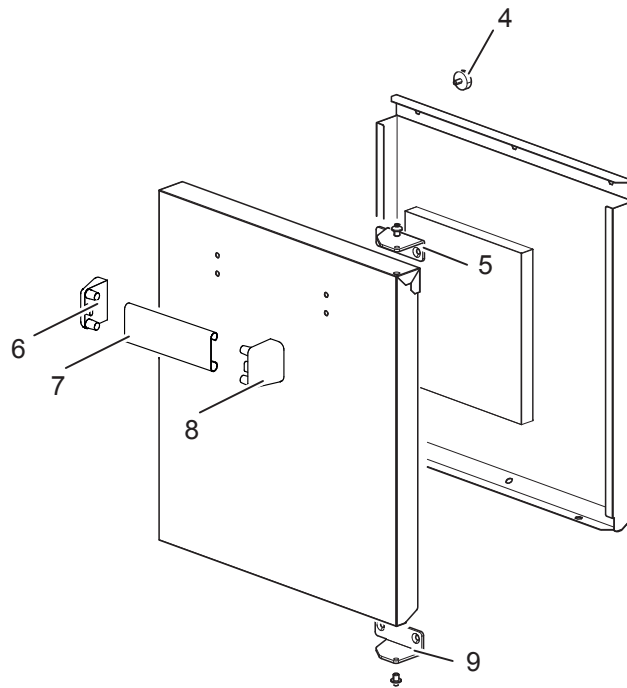

Зип Общепит

vsezip.ru

+7(812)987-08-81

Listino componenti per pagina 2

Зип Общепит

vsezip.ru

+7(812)987-08-81

1	169604	POSTERIORE ARRIERE RÜCKWAND BACK SIDE	
2	173523	FIANCO TOLE LATERAL SEITENWAND LATERAL SIDE	
3	RTCU700277	PIEDE PIED FUSS FOOT