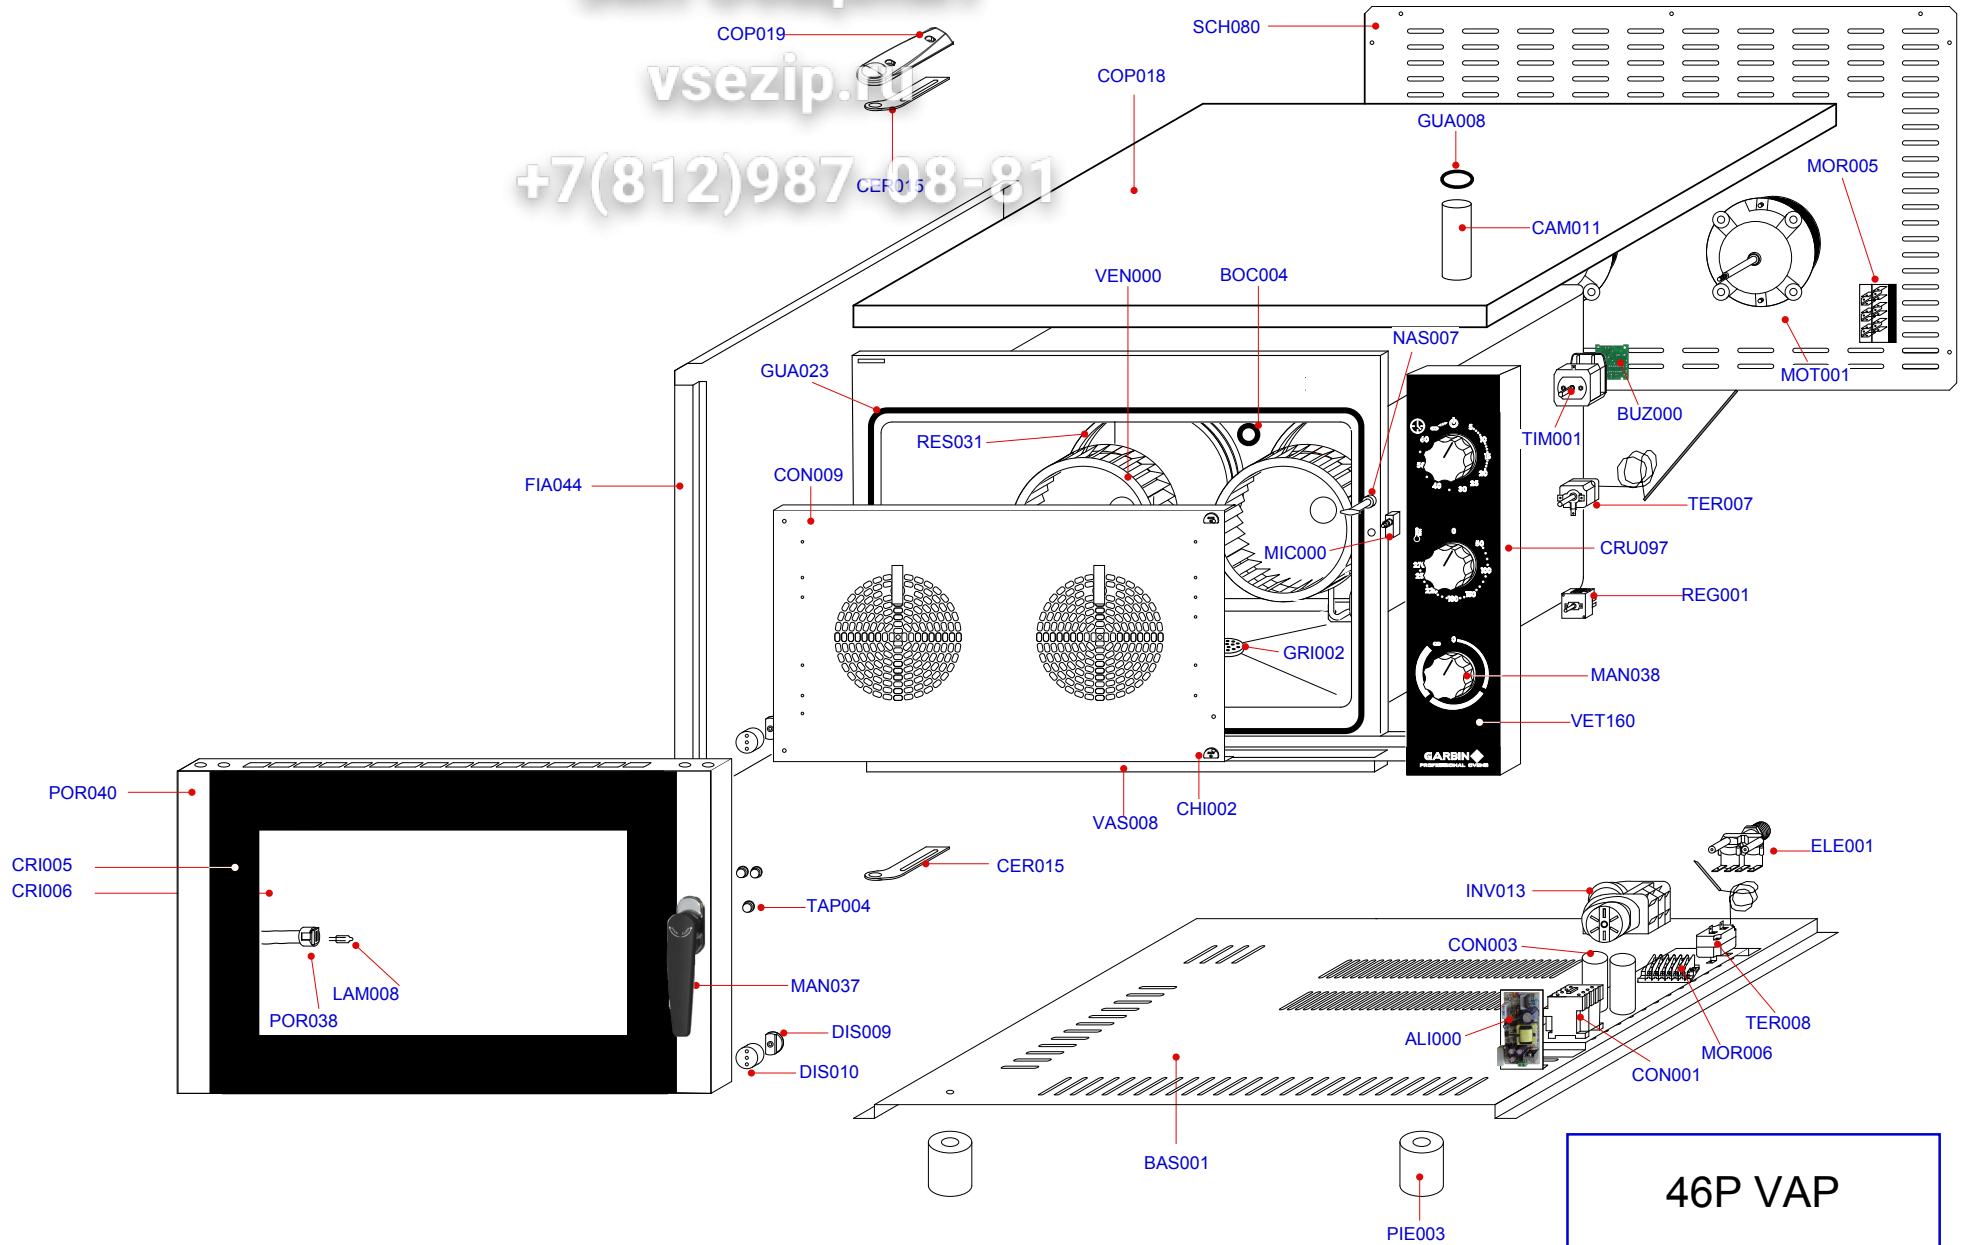

Зип Общепит

vsezip.ru

+7(812)987-08-81

46P VAP

Vers. 4 - 05-04-2011

◆ Mod. 46P VAP ◆  
**Зип Общепит**

Cod.	Descrizione articoli ◆ Description of items ◆ Description articles ◆ Beschreibung Artikel ◆ Descripción artículos
	<b>vsezip.ru</b>
ALI000	ALIMENTATORE PER "BACK LIGHT" ◆ <b>DIGITAL BOARD FOR "BACK LIGHT"</b> ◆ ALIMENTATEUR POUR "BACK LIGHT" ◆ <b>FÜR HINTERGRUNBLEUCHUNG STROMVERSORGUNG</b> ◆ ALIMENTADOR PARA "BACK LIGHT"
BAS001	FONDO LAMIERA ZINCATA ◆ <b>GALVANISED SHEET BOTTOM</b> ◆ FOND EN TÔLE ZINGUÉE ◆ <b>BODEN VERZINKTES BLECH LÜFTERRADSCHUTZGITTER</b> ◆ BASE PLANCHA GALVANIZADA
BUZ000	BUZZER PER TIMER ◆ <b>BUZZER FOR TIMER</b> ◆ ALARME POUR MINUTEPIER ◆ <b>BUZZER FÜR TIMER</b> ◆ BEFFER TEMPORIZADOR
BOC004	GUARNIZIONE TEFLON ◆ <b>TEFLON GASKET</b> ◆ GARNITURE DE TEFLON ◆ <b>TEFLON DICHTUNG</b> ◆ GUARNICION EN TEFLON
CAM011	SFIATO VAPORI ◆ <b>FUMES VENT</b> ◆ FISSURE LES VAPEURS ◆ <b>DUN'S LUF TOCH</b> ◆ CARRETA PORTA LUM OS
CER015	CERNIERA ◆ <b>HAND HINGE</b> ◆ CHARNIÈRE ◆ <b>SCHARNIER</b> ◆ BISAGRA
CHI002	CHIAVISTELLO CONVOGLIATORE ◆ <b>LOCK</b> ◆ VERROU ◆ <b>RIEGELBUECHSE</b> ◆ PASADOR TRANSPORTADOR AIRE
CON001	TELERUTTORE ◆ <b>CONTROL SWITCH</b> ◆ TÉLÉRUPTEUR ◆ <b>SCHÜTZ</b> ◆ TÉLÉRUPTOR
CON003	CONDENSATORE 5 µF ◆ <b>CAPACITOR 5 µF</b> ◆ CONDENSATEUR 5 µF ◆ <b>KONDENSATOR 5 µF</b> ◆ CONDENSADOR 5 µF
CON009	CONVOGLIATORE ◆ <b>WOVEN WIRE</b> ◆ CONVOYER ◆ <b>FORDERER</b> ◆ TRANSPORTADOR AIRE
COP018	COPERCHIO ◆ <b>COVER</b> ◆ COUVERCLE ◆ <b>DECKEL</b> ◆ TAPA
COP019	COPERCHIO CERNIERA ◆ <b>HINGE COVER</b> ◆ COUVERTURE CHARNIÈRE ◆ <b>DECKEL SCHARNIER</b> ◆ TAPA BISAGRA
CRI005	CRISTALLO ESTERNO ◆ <b>EXTERNAL GLASS</b> ◆ VITRE EXTERNE ◆ <b>AUBENSCHIEBE</b> ◆ ESTERNO
CRI006	CRISTALLO INTERNO ◆ <b>INTERNAL</b> ◆ VITRE INTERNE ◆ <b>INNENSCHIEBE</b> ◆ CRISTAL INTERNO
CRU097	CRUSCOTTO ◆ <b>INSTRUMENT PANEL</b> ◆ BANDEAU DE COMMANDES ◆ <b>BEDIENBLENDE</b> ◆ PANEL DE MANDOS
DIS009	DISCO SERRAGGIO VETRO INTERNO ◆ <b>CLOSURE FOR INTERNAL GLASS</b> ◆ FERMETURE POUR VERRE INTÉRIEUR ◆ <b>INNERE GLASSSCHEIBE KLEMM</b> ◆ DISCO FIJACIÓN CRISTAL INTERNO
DIS010	DISCO FERMAVETRO VETRO INTERNO ◆ <b>STAND FOR INTERNAL GLASS</b> ◆ FERMETURE POUR VERRE INTÉRIEUR ◆ <b>INNERE GLASSSCHEIBE KLEMM</b> ◆ DISCO SUJECIÓN CRISTAL INTERNO
ELE001	ELETTROVALVOLA 2 VIE ◆ <b>SOLENOID VALVE - 2-WAYS</b> ◆ ELECTROVANNE 2 VOIES ◆ <b>MAGNETVENTIL - 2-WEGE</b> ◆ ELECTROVÁLVULA 2 VÍAS
FIA044	FIANCO ◆ <b>SIDE</b> ◆ CÔTÉ ◆ <b>SEITE</b> ◆ LATERAL
GRI002	GRIGLIETTA SCARICO ◆ <b>DRAIN PIPE COVER</b> ◆ COUVERTURE DE CANALISATION TUYAU ◆ <b>TROPFSCHALE DRAIN</b> ◆ REJILLA DE DESCARGA
GUA008	GUARNIZIONE CAMINO ◆ <b>CHIMNEY GASKET</b> ◆ JOINT CHEMINÉE ◆ <b>SCHORNSTEINDICHTUNG</b> ◆ GUARNICIÓN CHIMENEA
GUA023	GUARNIZIONE PORTA ◆ <b>DOOR RUBBR GASKET</b> ◆ JOINT PORTE INTERNE ◆ <b>DICHTUNG INNENTÜR</b> ◆ BURLETE PUERTA
INV013	TEMPORIZZATORE ◆ <b>TIMER</b> ◆ TEMPORISATEUR ◆ <b>ZEITSCHALTUHR</b> ◆ TEMPORIZADOR
LAM008	LAMPADINA ◆ <b>LAMP</b> ◆ LAMPE ◆ <b>LAMPE</b> ◆ LÁMPARA
MAN037	MANIGLIA ◆ <b>HANDLE</b> ◆ MANETTE ◆ <b>GRIFF</b> ◆ MANECILLA
MAN038	MANOPOLA ◆ <b>KNOB</b> ◆ POIGNEE ◆ <b>DREHKNOPF</b> ◆ POMO
MIC000	MICROINTERRUTTORE PORTA ◆ <b>DOOR MICRO-SWITCH</b> ◆ MINIRUPTEUR PORTE ◆ <b>MIKROSCHALTER TÜR</b> ◆ MICROINTERRUPTOR PUERTA
MOR005	MORSETTIERA ALIMENTAZIONE ◆ <b>SUPPLY TERMINAL BOARD</b> ◆ BORNE ALIMENTATION ◆ <b>VERSORGUNGSKLEMMENLEISTE</b> ◆ BORNERA DE ALIMENTACIÓN
MOR006	MORSETTIERA DI DERIVAZIONE ◆ <b>BRANCH TERMINAL BOARD</b> ◆ BORNE DE DÉRIVATION ◆ <b>ABZWEIGUNGSKLEMMENLEISTE</b> ◆ BORNERA DE DERIVACIÓN
MOT001	MOTORE ◆ <b>MOTOR</b> ◆ MOTEUR ◆ <b>MOTOR</b> ◆ MOTOR
NAS007	NASELLO ◆ <b>NIB</b> ◆ MENTONNET ◆ <b>NASE</b> ◆ PUNTA
PIE003	PIEDINO ◆ <b>FOOT</b> ◆ PIED ◆ <b>FUSS</b> ◆ PIE
POR038	PORTALAMPADA ◆ <b>LAMPHOLDER</b> ◆ PORTE-LAMPE ◆ <b>LAMPENFASSUNG</b> ◆ PORTALÁMPARAS
POR040	PORTA ◆ <b>DOOR</b> ◆ PORTE ◆ <b>TÜR</b> ◆ PUERTA
REG001	REGOLATORE DI ENERGIA ◆ <b>ENERGY REGULATOR</b> ◆ RÉGULATEUR D'ÉNERGIE ◆ <b>ENERGIEREGLER</b> ◆ REGULADOR DE ENERGIA
RES031	RESISTENZA CIRCOLARE 3300W V230 ◆ <b>HEATING ELEMENT 3300W V230</b> ◆ RÉSISTANCE 3300W V230 ◆ <b>WIDERSTAND 3300W V230</b> ◆ RESISTENCIA 3300W V230
SCH080	SCHIENA ◆ <b>REAR PANEL</b> ◆ DOS ◆ <b>RÜCKENTEIL</b> ◆ TRASERA
TAP004	TAPPO ◆ <b>CAP</b> ◆ BOUCHON ◆ <b>VERSCHLUSS</b> ◆ TAPÓN
TER007	TERMOSTATO 0-290 °C ◆ <b>THERMOSTAT 0-290 °C</b> ◆ THERMOSTAT 0-290 °C ◆ <b>THERMOSTAT 0-290 °C</b> ◆ TERMOSTATO 0-290 °C
TER008	TERMOSTATO SICUREZZA ◆ <b>SAFETY THERMOSTAT</b> ◆ THERMOSTAT DE SÉCURITÉ ◆ <b>SICHERHEITSTHERMOSTAT</b> ◆ TERMOSTATO DE SEGURIDAD
TIM000	TEMPORIZZATORE 60' ◆ <b>TIMER 60'</b> ◆ TEMPORISATEUR 60' ◆ <b>ZEITSCHALTUHR 60'</b> ◆ TEMPORIZADOR 60'
VAS008	VASCHETTA ◆ <b>BOWL</b> ◆ BOL ◆ <b>SCHALE</b> ◆ VASIJA
VEN000	VENTOLA ◆ <b>FAN</b> ◆ VENTILATEUR ◆ <b>LÜFTERRAD</b> ◆ VENTILADOR
VET160	VETRO CRUSCOTTO ◆ <b>GLASS FOR CONTROL PANEL</b> ◆ VERRE DE TABLEAU ◆ <b>GLASSSCHEIBE</b> ◆ CRISTAL PANEL