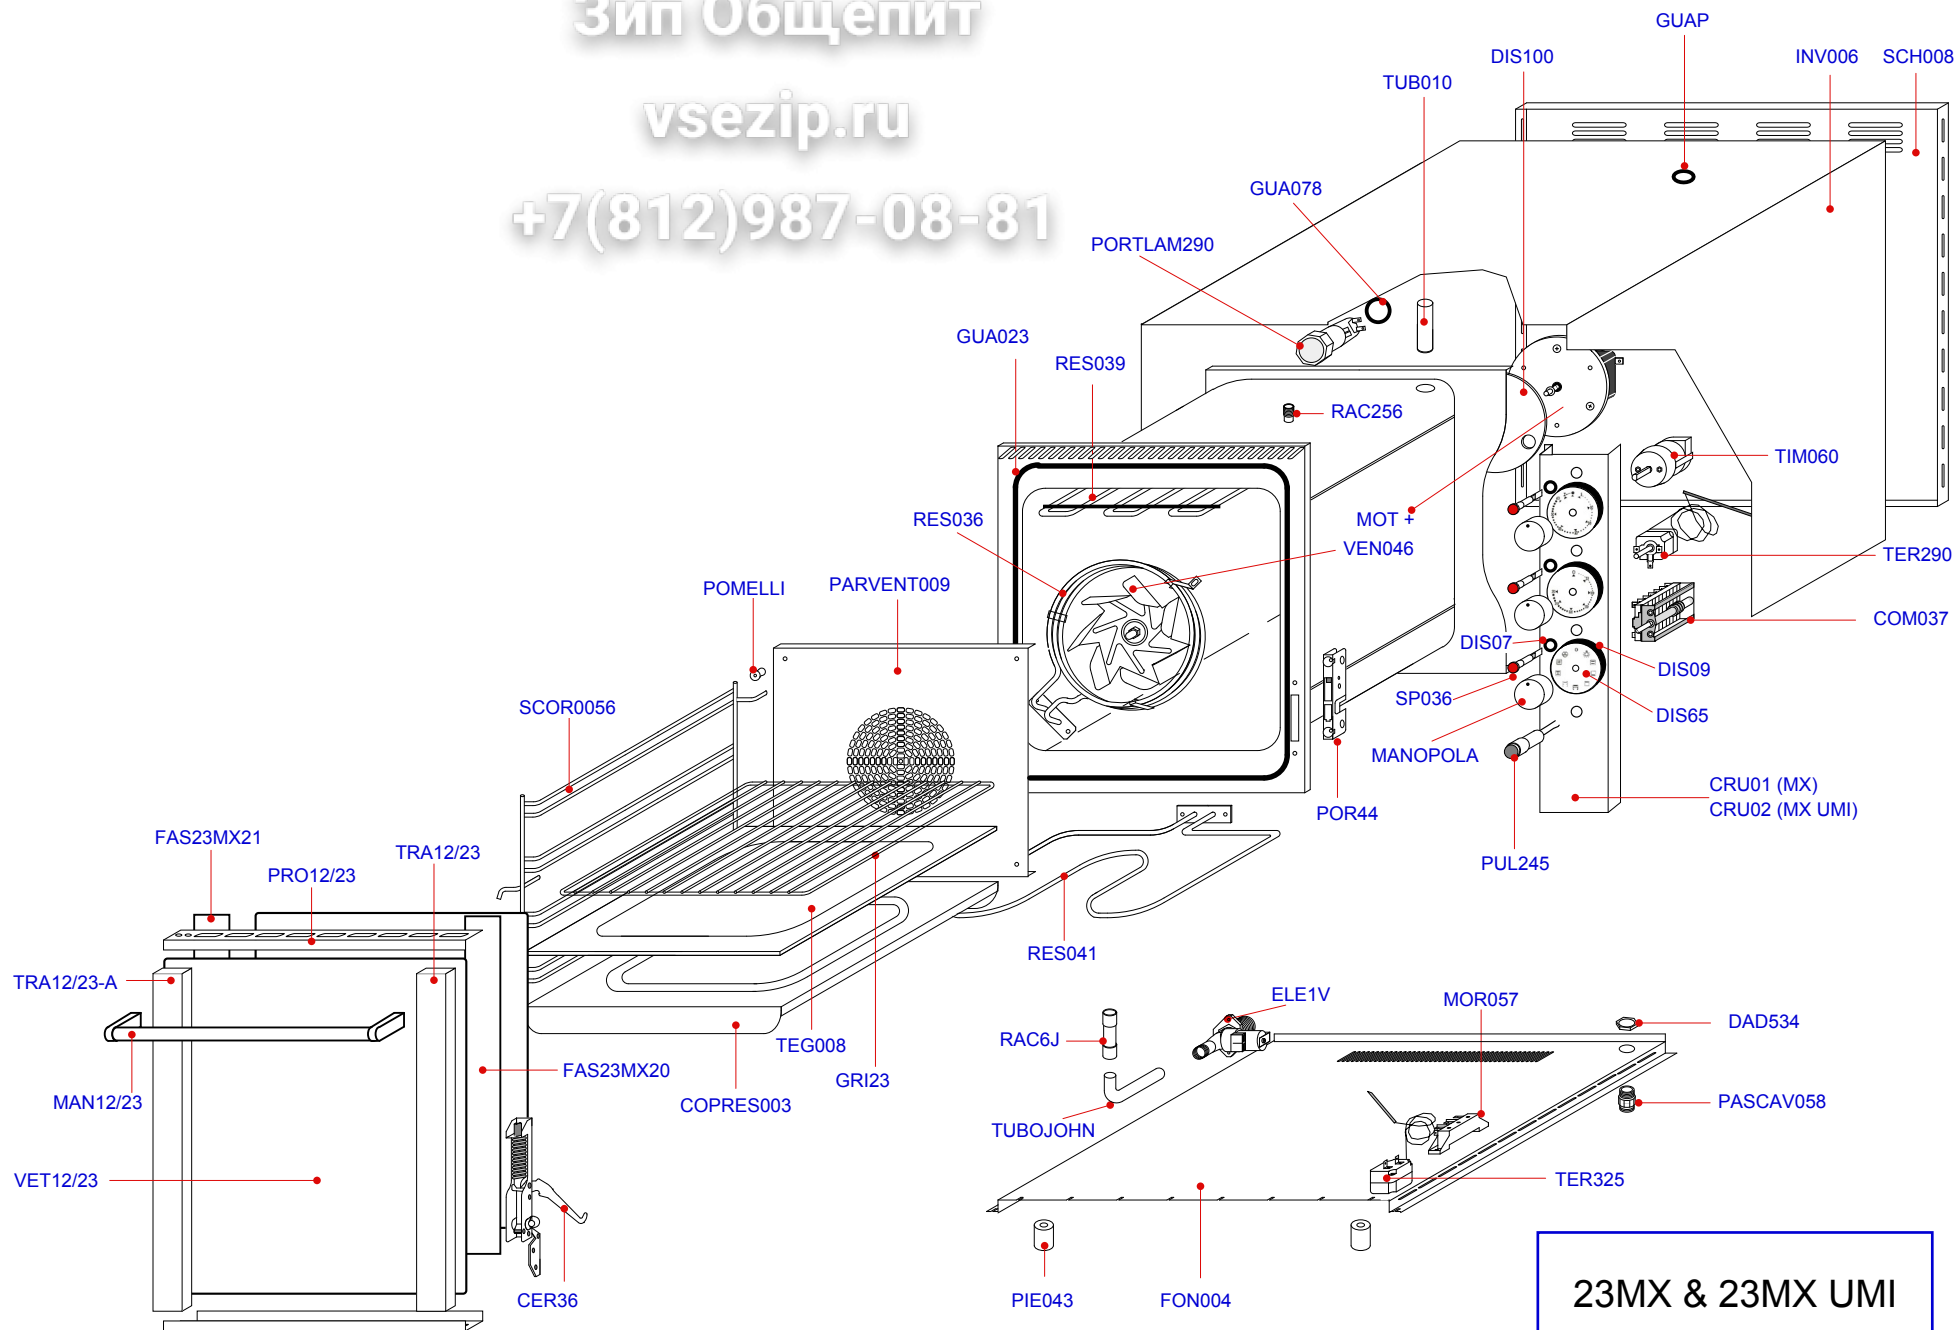

Зип Общепит

vsezip.ru

+7(812)987-08-81

23MX & 23MX UMI

Зип Общепит

Mod. 23 MX ♦ 23 MX UMI ♦

vsezip.ru

Cod.	Descrizione articoli ♦ Description of items ♦ Description articles ♦ Beschreibung Artikel ♦ Descripción artículos
CER36	CERNIERA ♦ HINGE ♦ CHARNIÈRE ♦ SCHARNIER ♦ BISAGRA
COM037	COMMUTATORE MULTIFUNZIONE ♦ MULTIFUNCTION CHANGEOVER ♦ COMMUTATEUR ♦ BEDIENBLENDE ♦ CONMUTADOR
COPRES003	PROTEZIONE RESISTENZA ♦ HEATING ELEMENT COVER ♦ PROTECTION DU RÉSISTANCE ♦ WIDERSTANDSCHUTZ ♦ PROTECCION RESISTENCIA
CRU01	CRUSCOTTO (MX) ♦ INSTRUMENT PANEL (MX) ♦ BANDEAU DE COMMANDES (MX) ♦ EBLENDBLENDE (MX) ♦ PANEL DE MANDOS (MX)
CRU02	CRUSCOTTO (MX UMI) ♦ INSTRUMENT PANEL (MX UMI) ♦ BANDEAU DE COMMANDES (MX UMI) ♦ BEDIENBLENDE (MX UMI) ♦ PANEL DE MANDOS (MX UMI)
DAD534	DADO NYLON PG13,5 ♦ NUT NYLON PG13,5 ♦ ECROU NYLON PG13,5 ♦ MUTTER NYLON PG13,5 ♦ TUERCA NYLON PG13,5
DIS07	GUARNIZIONE NYLON D 18 ♦ NYLON GASKET D 18 ♦ JOINT NYLON D 18 ♦ NYLONDICHTUNG D 18 ♦ GUARNICION NYLON D18
DIS09	GUARNIZIONE NYLON D 65 ♦ NYLON GASKET D 65 ♦ JOINT NYLON D 65 ♦ NYLONDICHTUNG D 65 ♦ GUARNICION NYLON D 65
DIS65	DISCHETTO SERIGRAFATO D 65 ♦ SILK SCREEN PRINTED DISC D 65 ♦ DISQUETTE SÉRIGRAPHIÉE D 65 ♦ SERIGRAPHIERTE SCHEIBE D 65 ♦ DISCO SERIGRAFADO D 65
DIS100	ISOLATORE TERMICO ♦ THERMIC INSULATOR ♦ ISOLATEUR THERMIQUE ♦ WÄRME ISOLATOR ♦ AISLADOR TÉRMICO
ELE1V	ELETTROVALVOLA 1 VIA ♦ SOLENOID VALVE - 1-WAY ♦ ELECTROVANNE 1 VOIE ♦ MAGNETVENTIL - 1-WEG ♦ ELECTROVALVULA 1 VÍA
FAS23MX20	FASCIA PORTA DESTRA ♦ DOOR PLATE STRIP - RIGHT ♦ BANDE PORTE - DROITE ♦ TÜR-BLECHSTREIFEN RECHTS ♦ FAJA PUERTA DERECHA
FAS23MX21	FASCIA PORTA SINISTRA ♦ DOOR PLATE STRIP - LEFT ♦ BANDE PORTE - GAUCHE ♦ TÜR-BLECHSTREIFEN LINKS ♦ FAJA PUERTA IZQUIERDA
FON004	FONDO LAMIERA ZINCATA ♦ GALVANISED SHEET BOTTOM ♦ FOND EN TOLE ZINGUÉE ♦ BODEN VERZINKTES BLECH LÜFTERRADSCHUTZGITTER ♦ BASE PLANCHA GALVANIZADA
GRI023	GRIGLIA IN ACCIAIO 2/3 GN ♦ STEEL GRILL 2/3 GN ♦ GRILLE EN ACIER 2/3 GN ♦ STAHLGITTERROST 2/3 GN ♦ PARRILLA DE ACERO 2/3 GN
GUA023	GUARNIZIONE ♦ DOOR RUBBR GASKET ♦ JOINT PORTE INTERNE ♦ DICHTUNG INNENTÜR ♦ BURLETE PUERTA
GUA078	GUARNIZIONE LAMPADA ♦ LAMP GASKET ♦ JOINT LAMPE ♦ LAMPENDICHTUNG ♦ GUARNICION LAMPARA
GUAP	GUARNIZIONE CAMINO ♦ CHIMNEY GASKET ♦ JOINT CHEMINÉE ♦ SCHORNSTEINDICHTUNG ♦ GUARNICIÓN CHIMENEA
INV006	INVOLUCRO ♦ CASING ♦ COUVERTURE ♦ OFENMANTEL ♦ CUBIERTA
MAN12/23	MANIGLIA ♦ HANDLE ♦ MANETTE ♦ GRIFF ♦ MANECILLA
MANOPOLA	MANOPOLA ♦ KNOB ♦ MANETTE ♦ BEDIENKNOPF ♦ EMPUÑADURA
MOR057	MORSETTIERA ALIMENTAZIONE ♦ SUPPLY TERMINAL BOARD ♦ BORNE ALIMENTATION ♦ VERSORGUNGSKLEMMENLEISTE ♦ BORNERA DE ALIMENTACIÓN
MOT+VEN046	MOTORE/VENTOLA ♦ MOTOR/FAN ♦ MOTEUR/VENTILATEUR ♦ MOTOR/LÜFTERRAD ♦ MOTOR/VENTILADOR
PARVENT009	PARAVENTOLA ♦ FAN COVER ♦ PROTECTION DU VENTILATEUR ♦ WINDSCHUTZ ♦ PROTECCION VENTILADOR
PASCAV058	PASSACAPO ♦ CABLE GUIDE ♦ PASSE CABLE ♦ KABEL FÜHRUNG ♦ AISCADOR PASAPANEL
PIE043	PIEDINO ♦ FOOT ♦ PIED ♦ FUSS ♦ PIE
POMELLI	POMELLO ♦ KNOB ♦ POMMEAU ♦ KNAUF ♦ TIRADOR
POR44	PORTARULLINO PER CERNIERA ♦ PIVOT HOLDER FOR HINGE ♦ PORTE AIGUILLE DE ROULEMENT POUR CHARNIÈRE ♦ ROLLENTRÄGER FÜR SCHARNIER ♦ PORTA PERNO PARA BISAGRA
PORTLAM290	PORTALAMPADA ♦ LAMPHOLDER ♦ PORTE-LAMPE ♦ LAMPENFASSUNG ♦ PORTALAMPARAS
PRO12/23	PROFILO PORTA ♦ DOOR PROFILE ♦ PROFIL PORTE ♦ TÜRRAHMEN ♦ PERFIL PUERTA
PUL245	PULSANTE LUMINOSO ♦ BRIGHT BUTTON ♦ BOUTON-POUSSOIR LUMINEUX ♦ LEUCHTTASTE ♦ PULSADOR LUMINOSO
RAC256	RACCORDO INTERMEDIO ♦ INTERMEDIATE CONNECTION ♦ RACCORD INTERMÉDIAIRE ♦ INTERMEDIÄRES VERBINDUNGSGLIED ♦ CONEXIÓN INTERMEDIA
RAC6J	RIDUZIONE INTERMEDIA ♦ INTERMEDIATE REDUCTION ♦ REDUCTION INTERMÉDIAIRE ♦ INTERMEDIÄRES UNTERSETZUNGSGETRIEBE ♦ REDUCCIÓN INTERMEDIA
RES036	RESISTENZA CIRCOLARE 2500W V230 ♦ HEATING ELEMENT 2500W V230 ♦ RÉSISTANCE 2500W V230 ♦ WIDERSTAND 2500W V230 ♦ RESISTENCIA 2500W V230
RES039	RESISTENZA CIELO 1700+700W V230 ♦ HEATING ELEMENT 1700+700W V230 ♦ RÉSISTANCE 1700+700W V230 ♦ WIDERSTAND 1700+700W V230 ♦ RESISTENCIA 1700+700W V230
RES041	RESISTENZA SUOLO 1500W V230 ♦ HEATING ELEMENT 1500W V230 ♦ RÉSISTANCE 1500W V230 ♦ WIDERSTAND 1500W V230 ♦ RESISTENCIA 1500W V230
SCH008	SCHIENA ♦ REAR PANEL ♦ DOS ♦ RÜCKENTEIL ♦ TRASERA
SCOR0056	SCORRIGRIGLIA ♦ PAN SUPPORT ♦ GRILLE ♦ GITTER ♦ REJILLA
SP036	SEGNALATORE ROSSO ♦ RED INDICATOR ♦ SIGNALEUR ROUGE ♦ ROTE LEUCHTANZEIGE ♦ INDICADOR ROJO
TEG008	TEGLIA 2/3 GN H20 ♦ BAKING-PAN 2/3 GN H20 ♦ PLATEAU 2/3 GN H20 ♦ BACKFORM 2/3 GN H20 ♦ BANDEJA 2/3 GN H20
TER290	TERMOSTATO 0-290 °C ♦ THERMOSTAT 0-290 °C ♦ THERMOSTAT 0-290 ° ♦ THERMOSTAT 0-290 °C ♦ TERMOSTATO 0-290 °C
TER325	TERMOSTATO SICUREZZA ♦ SAFETY THERMOSTAT ♦ THERMOSTAT DE SÉCURITÉ ♦ SICHERHEITSTHERMOSTAT ♦ TERMOSTATO DE SEGURIDAD
TIM060	TEMPORIZZATORE 60' ♦ TIMER 60' ♦ TEMPORISATEUR 60' ♦ ZEITSCHALTUHR 60' ♦ TEMPORIZADOR 60'
TRA12/23	TRAVERSO PORTA SX ♦ LEFT DOOR GIRDER ♦ ENTRETOISE GAUCHE PORTE ♦ LINKER RIEGEL ZUR TÜR ♦ TRAVESERO IZQUIERDO PUERTA
TRA12/23-A	TRAVERSO PORTA DX ♦ RIGHT DOOR GIRDER ♦ ENTRETOISE DROITE PORTE ♦ RECHTER RIEGEL ♦ TRAVESERO DERECHO PUERTA
TUB010	SFIATO VAPORI ♦ FUMES VENT ♦ FISSURE DES VAPEURS ♦ DUNST LÜFTLOCH ♦ CANERIA POR HUMOS
TUBOJOHN	TUBO TRASPARENTE ♦ TRANSPARENT TUBE ♦ TUBE TRASPARENT ♦ DURCHSICHTIGES ROHR ♦ TUBO TRASPARENTE
VET12/23	CRISTALLO INTERNO/ESTERNO ♦ INTERNAL/EXTERNAL GLASS ♦ VITRE INTERNE/EXTERNE ♦ INNENSCHIEBE/AUßENSCHIEBE ♦ CRISTAL INTERNO/EXTERNO