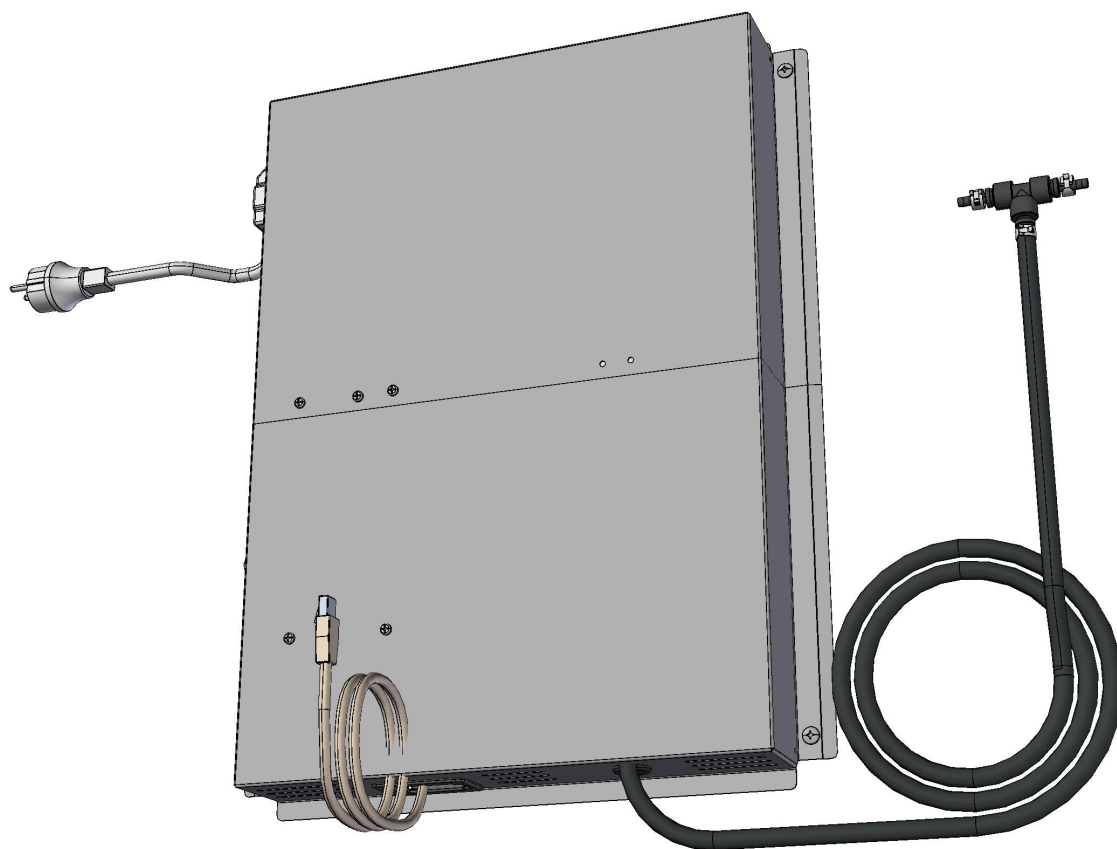

Зип Общепит

ASM2997B/0.D00 General overview

vsezip.ru

+7(812)987-08-81

ASM2997B/0.D00 - General overview

REAR