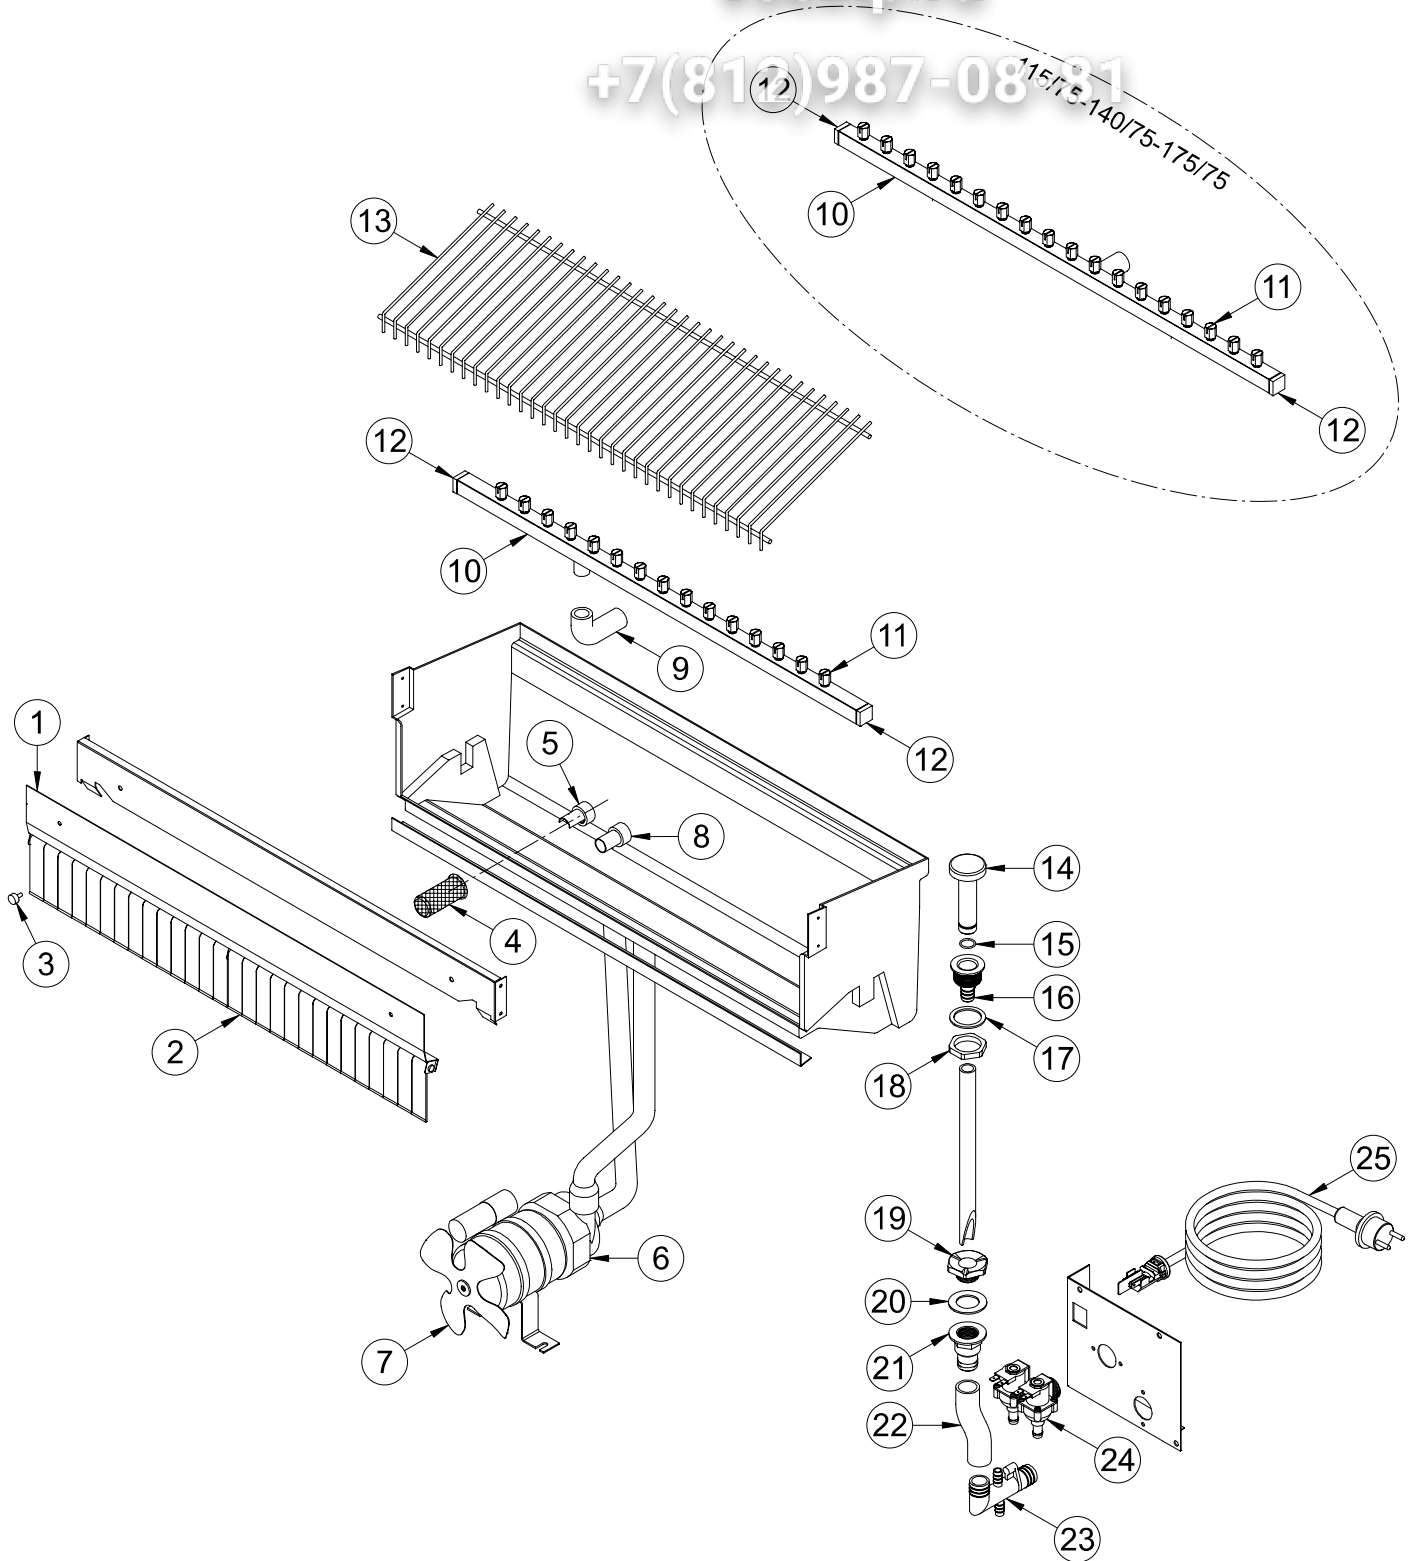

ACB5025

Impianto refrigerante
Cooling system

Зип-Общепит

vsezip.ru

+7(812)987-08-81

| POS. | CODICE | DESCRIZIONE | DESCRIPTION |
|------|--------|--------------------------|-----------------------------|
| 1 | K00653 | ASS. PANNELLO BANDIERINE | FLAG SUPPORT ASSEMBLY |
| 2 | K00008 | BANDIERINE | FLAG |
| 3 | K00013 | NOTTOLINO (NR.2) | PAWL |
| 4 | K00012 | FILTRO ASPIRAZIONE | SUCTION FILTER |
| 5 | K00058 | ANELLO ASPIRAZIONE | SUCTION RING |
| 6 | K00553 | ASS. POMPA | PUMP ASSEMBLY |
| 7 | K01023 | VENTOLA | FAN |
| 8 | K00057 | ANELLO MANDATA | INLET RING |
| 9 | K00048 | MANICOTTO RAMPA | BAR PIPE |
| 10 | K04293 | ASS. RAMPA | SPRAYERS BAR ASSEMBLY |
| 11 | K03355 | UGELLO | SPRAYERS |
| 12 | K03353 | TAPPO (NR.2) | PLUG |
| 13 | K00124 | SCIVOLO | CHUTE |
| 14 | K01317 | TROPPOPIENO | OVERFLOW ASSEMBLY |
| 15 | K01125 | GUARNIZIONE | GASKET |
| 16 | K00006 | PILETTA TROPPOPIENO | OVERFLOW DRAIN |
| 17 | K00536 | GUARNIZIONE | GASKET |
| 18 | K01126 | GHIERA | RING NUT |
| 19 | K00004 | DADO PILETTA | DRAIN SCREW NUT |
| 20 | K00003 | GUARNIZIONE | GASKET |
| 21 | K00039 | TRONCHETTO PILETTA | DRAIN STUB PIPE |
| 22 | K00110 | MANICOTTO SCARICO | DRAIN PIPE |
| 23 | K01806 | RACCORDO SCARICO (ACQUA) | NIPPLE WATER OUTLET (WATER) |
| | K01805 | RACCORDO SCARICO (ARIA) | NIPPLE WATER OUTLET (AIR) |
| 24 | K00204 | ELETTRIVALVOLA (ACQUA) | WATERVALVE (WATER) |
| | K01213 | ELETTRIVALVOLA (ARIA) | WATERVALVE (AIR) |
| 25 | K00032 | CAVO ALIMENTAZIONE | CABLE |