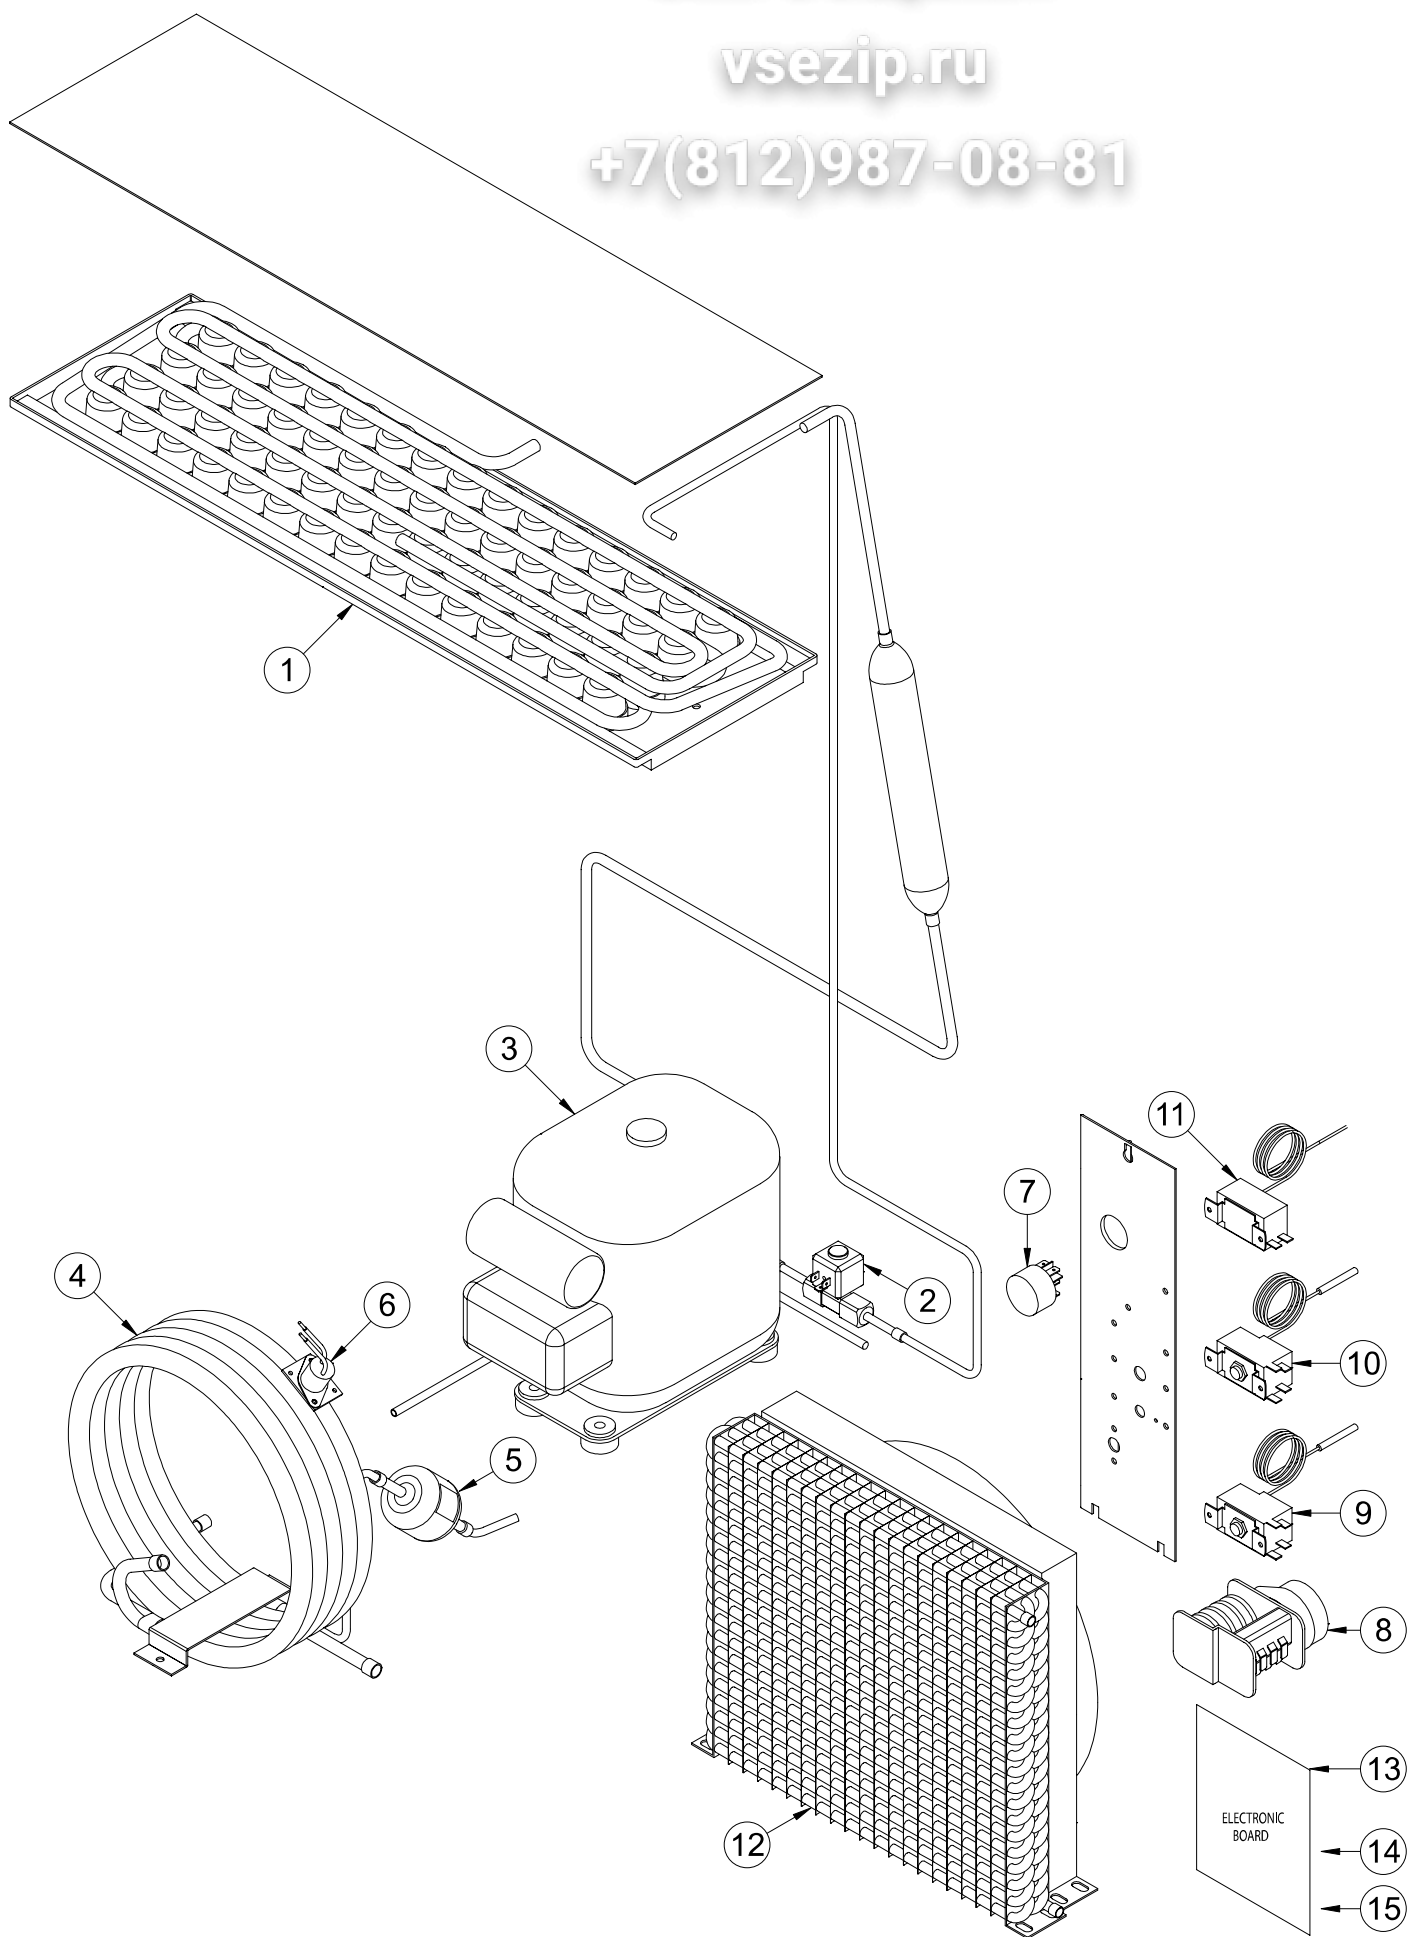

ACB5025

Impianto refrigerante
Cooling system

Зип-Общепит

vsezip.ru

+7(812)987-08-81

| POS. | CODICE | DESCRIZIONE | DESCRIPTION |
|------|--------|--------------------------|-----------------------------|
| 1 | K00653 | ASS. PANNELLO BANDIERINE | FLAG SUPPORT ASSEMBLY |
| 2 | K00008 | BANDIERINE | FLAG |
| 3 | K00013 | NOTTOLINO (NR.2) | PAWL |
| 4 | K00012 | FILTRO ASPIRAZIONE | SUCTION FILTER |
| 5 | K00058 | ANELLO ASPIRAZIONE | SUCTION RING |
| 6 | K00553 | ASS. POMPA | PUMP ASSEMBLY |
| 7 | K01023 | VENTOLA | FAN |
| 8 | K00057 | ANELLO MANDATA | INLET RING |
| 9 | K00048 | MANICOTTO RAMPA | BAR PIPE |
| 10 | K04293 | ASS. RAMPA | SPRAYERS BAR ASSEMBLY |
| 11 | K03355 | UGELLO | SPRAYERS |
| 12 | K03353 | TAPPO (NR.2) | PLUG |
| 13 | K00124 | SCIVOLO | CHUTE |
| 14 | K01317 | TROPPOPIENO | OVERFLOW ASSEMBLY |
| 15 | K01125 | GUARNIZIONE | GASKET |
| 16 | K00006 | PILETTA TROPPOPIENO | OVERFLOW DRAIN |
| 17 | K00536 | GUARNIZIONE | GASKET |
| 18 | K01126 | GHIERA | RING NUT |
| 19 | K00004 | DADO PILETTA | DRAIN SCREW NUT |
| 20 | K00003 | GUARNIZIONE | GASKET |
| 21 | K00039 | TRONCHETTO PILETTA | DRAIN STUB PIPE |
| 22 | K00110 | MANICOTTO SCARICO | DRAIN PIPE |
| 23 | K01806 | RACCORDO SCARICO (ACQUA) | NIPPLE WATER OUTLET (WATER) |
| | K01805 | RACCORDO SCARICO (ARIA) | NIPPLE WATER OUTLET (AIR) |
| 24 | K00204 | ELETTRIVALVOLA (ACQUA) | WATERVALVE (WATER) |
| | K01213 | ELETTRIVALVOLA (ARIA) | WATERVALVE (AIR) |
| 25 | K00032 | CAVO ALIMENTAZIONE | CABLE |