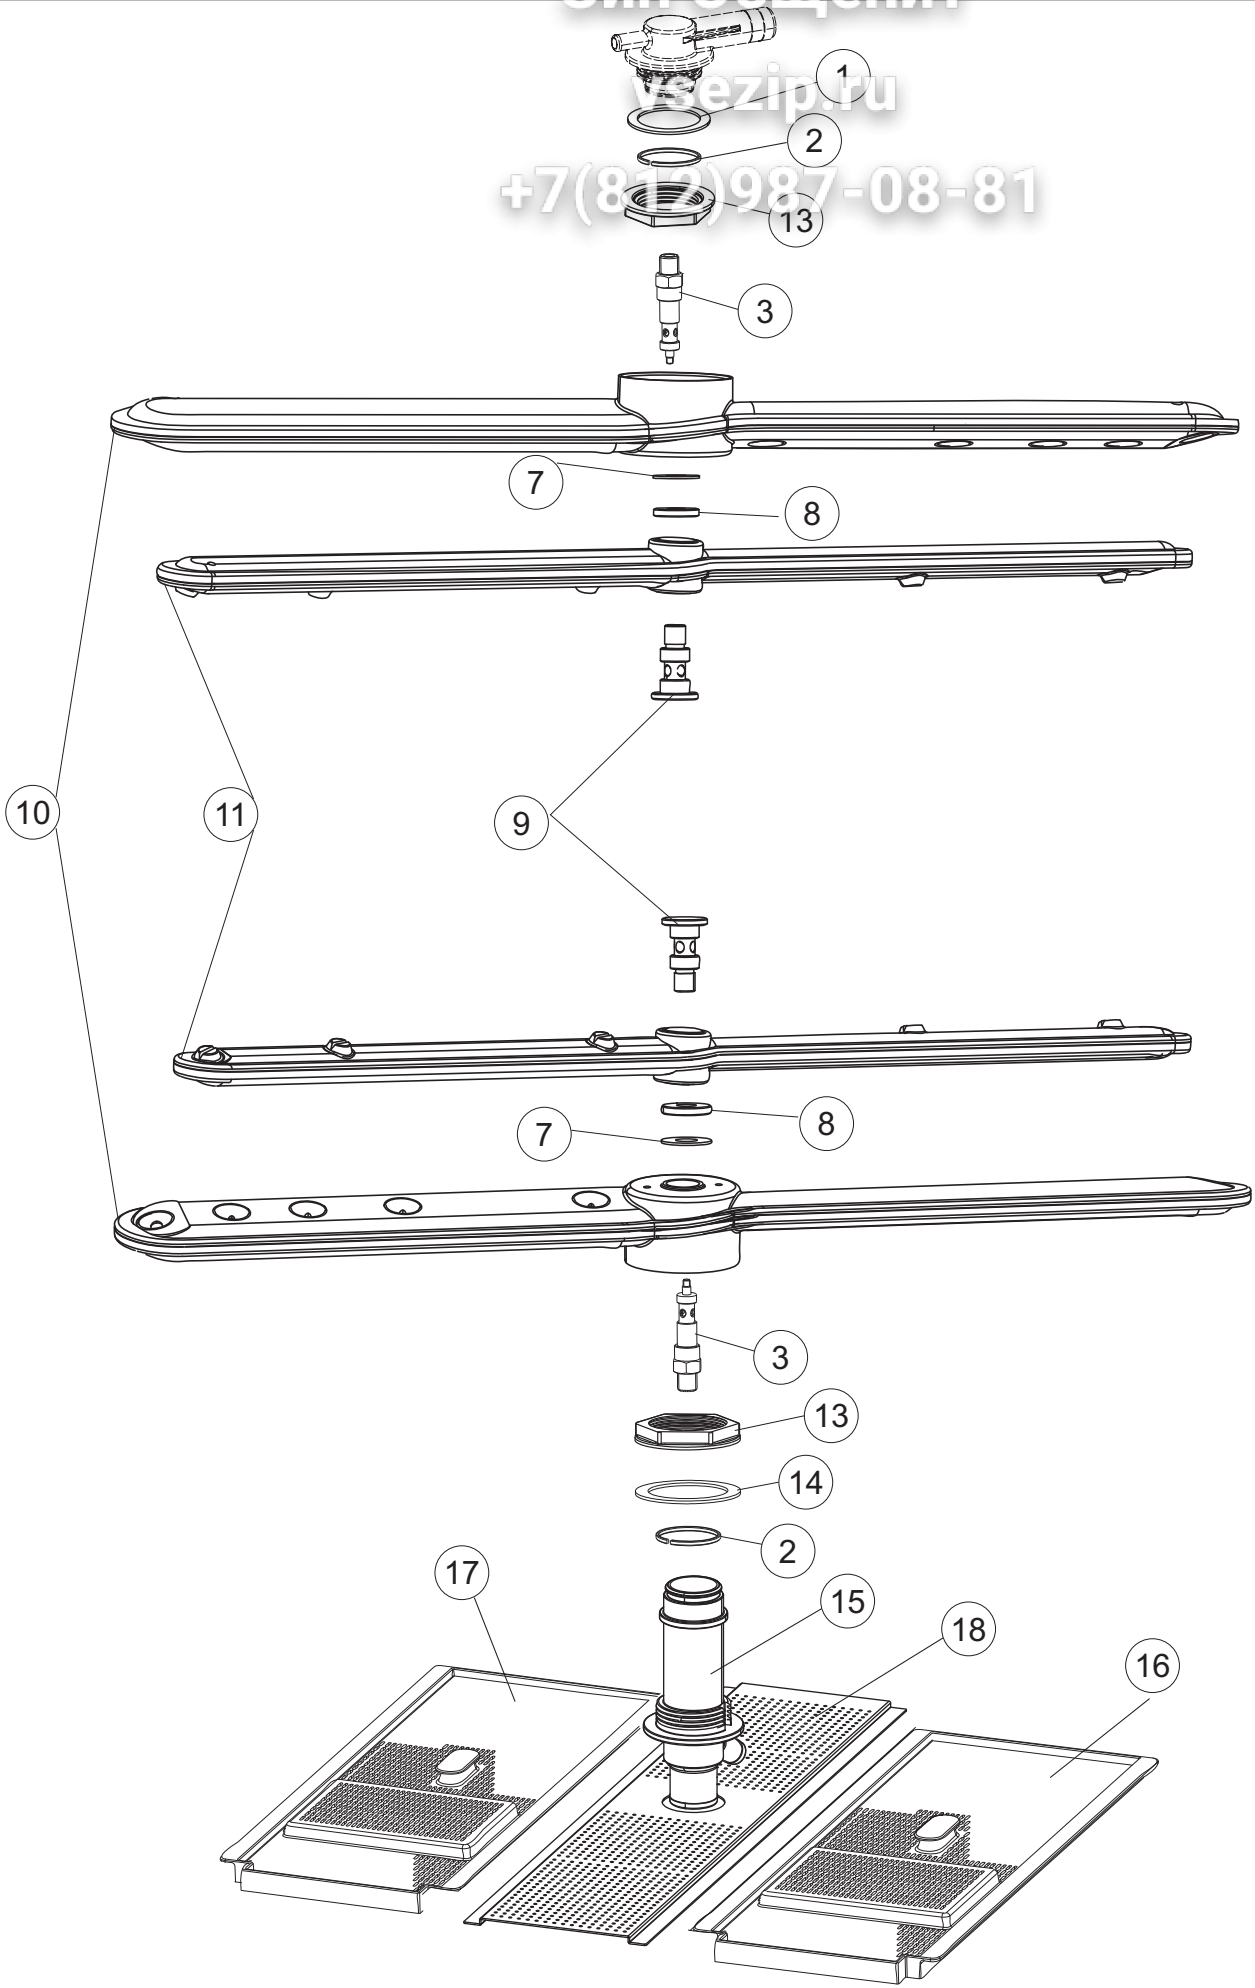

# 6 Zip Общепит

vsezip.ru

+7(812)987-08-81

(\*) Ricambio consigliato.

Зип Общепит

vsezip.ru

+7(812)987-08-81

Pagina	Posizione	Codice ricambio	Vecchio codice	Descrizione
1	1	004279		CAPPELLO FAST 150
1	2	022164		PANNELLO POSTERIORE
1	3	035113		STAFFA ASSEMBLAGGIO PANNELLI
1	4	437115		GUARNIZIONE SPORTELLO
1	5	994012	DWS30	SERRATURA PER SPORTELLO PER LAVASTOVI-
1	6	417041	REB417041	DADO BATTUTA SPORTELLO
1	7	307003	REB307003	BATTUTA DADO ASTA SPORTELLO
1	8	029760		NON A LISTINO
1	9	325066	REB325066	PIOLO SERRATURA SPORTELLO
1	10	311019	REB311019	CERNIERA PORTA D18/G25
1	11	325036	REB325036	PERNO PER CERNIERA SPORTELLO PER
1	12	304021	REB304021	ASTA TIRANTE SPORTELLO PER LAVASTOVIGLIE
1	13	035118		STAFFA COMP.ELETTRICI LA450
1	14	012344		PANNELLO ANTERIORE
1	15	030199		PROTEZIONE INFERIORE PER ZOCCOLO PER LAVABICCHIERI
1	17	461019	REB461019	PIEDINO ESAGONALE REGOLABILE PER LAVA-
1	19	459006	REB459006	PASSACAPO D INT 9 D EST 16
1	20	459004	REB459004	PASSACAPO PER POMPA DI SCARICO
1	21	015067		GUIDA CESTO DX.
1	22	015068		GUIDA CESTO SX.
2	1	224004	REB224004	PRESSOSTATO 35/17
2	2	224029		PRESSOSTATO
2	3	035031	REB035031	TUBO Y -COLLEGAMENTO PRESSOSTATO
2	4	143013	REB143013	TUBO PVC VERDE 4X7
2	5	220010	REB220010	MORSETTIERA
2	6	299040	REB299040	SPINA SCHUKO 90° CABL. 1=2,5MT
2	7	459005	REB459005	SERRACAPO
2	8	230118		RESISTENZA VASCA 2100W-230V
2	9	437086	REB437086	GUARNIZIONE RESISTENZA VASCA
2	10	236047	REB236047	TERMOSTATO 95°C
2	11	236052		TERMOSTATO 90°+/-3°C
2	12	456002	REB456002	guarnizione o-ring