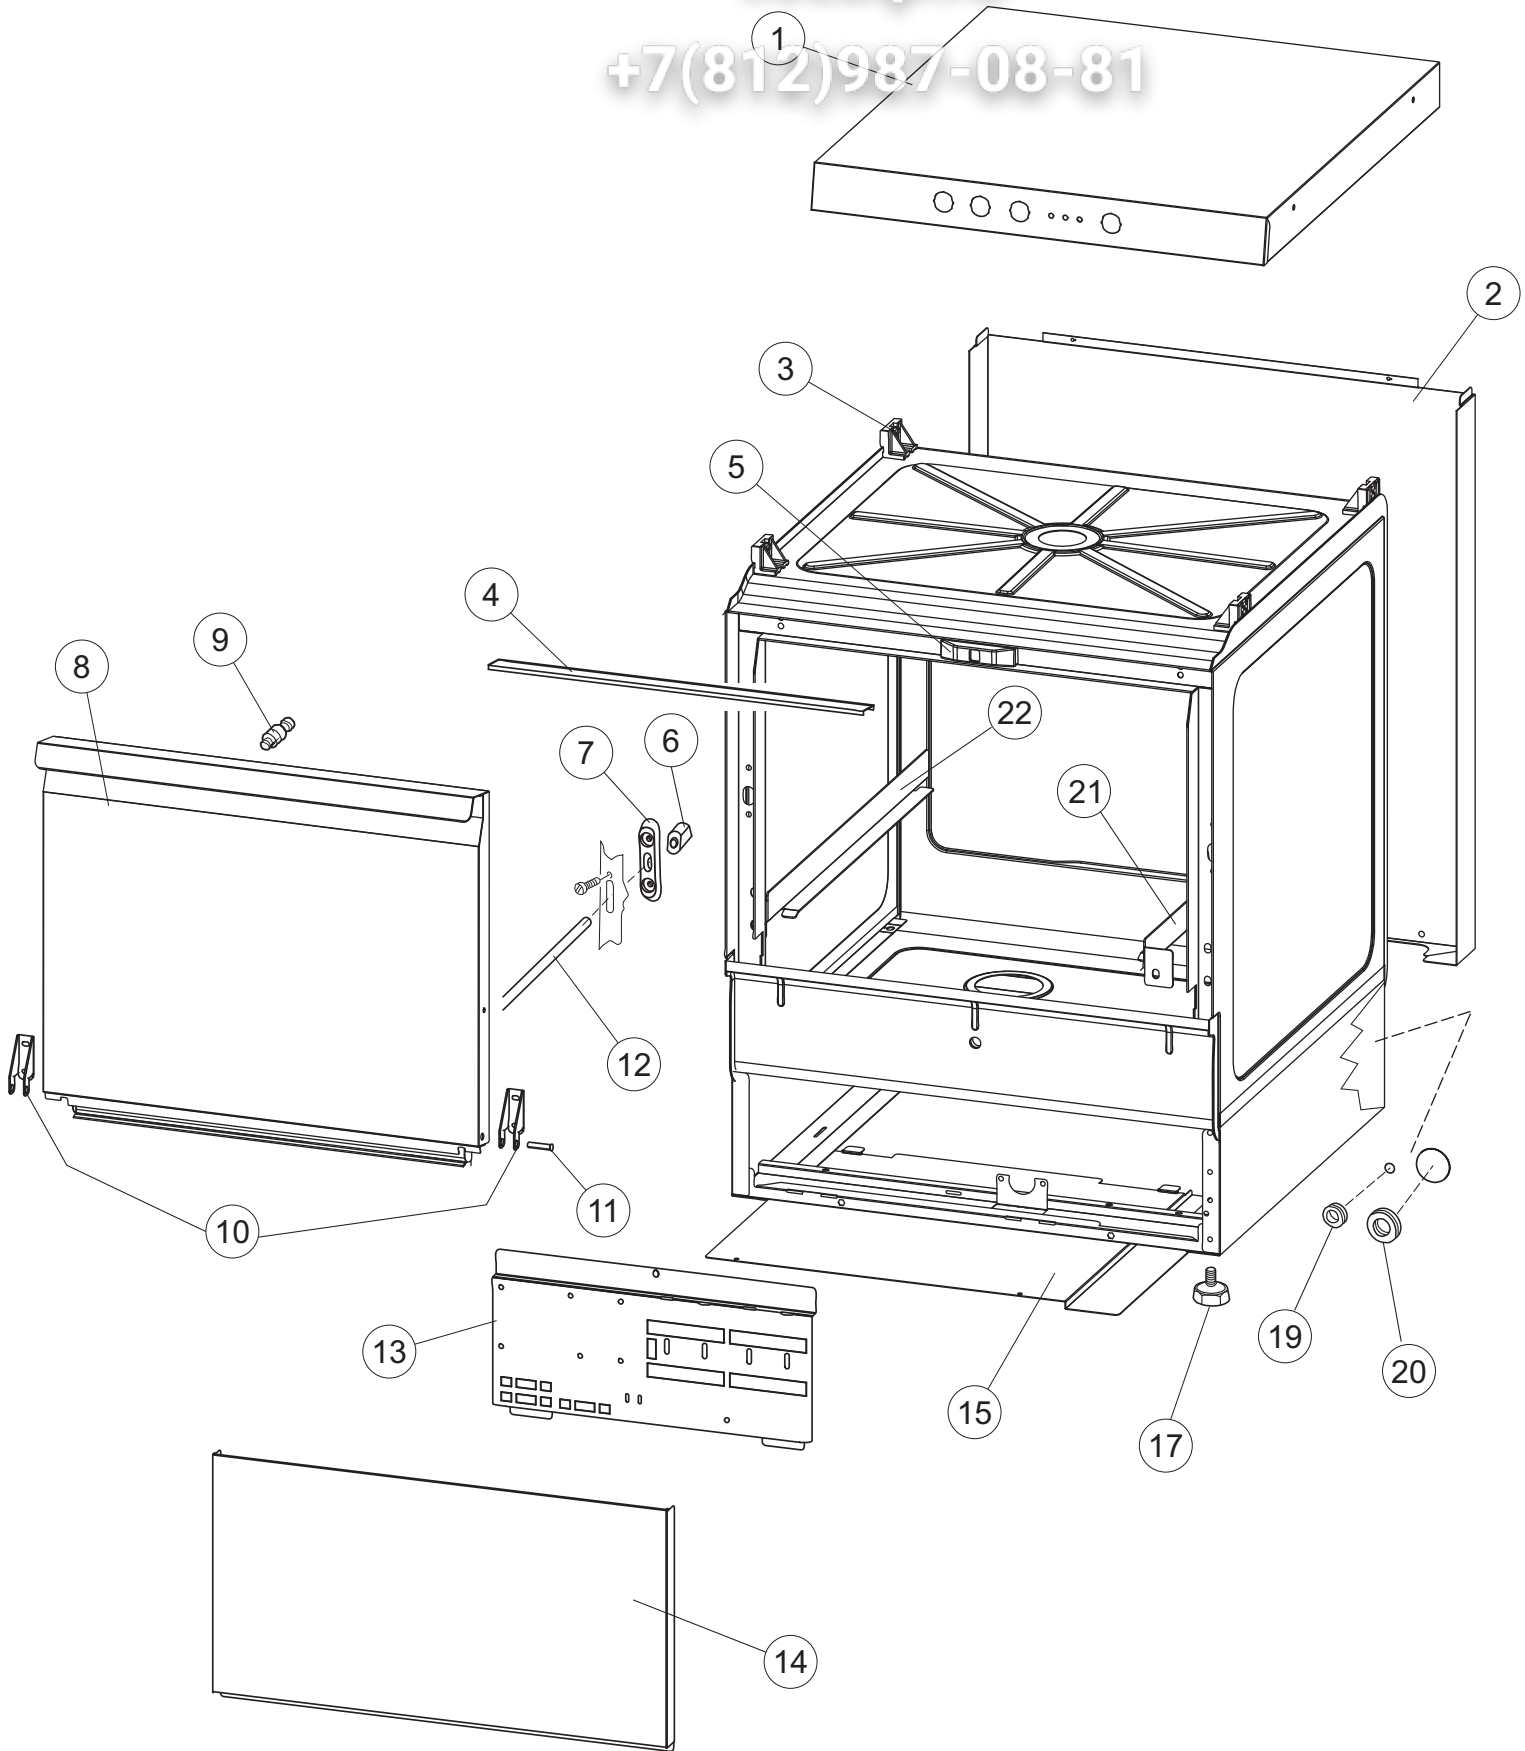

1
Зип-Общепит

vsezip.ru

+7(812)987-08-81