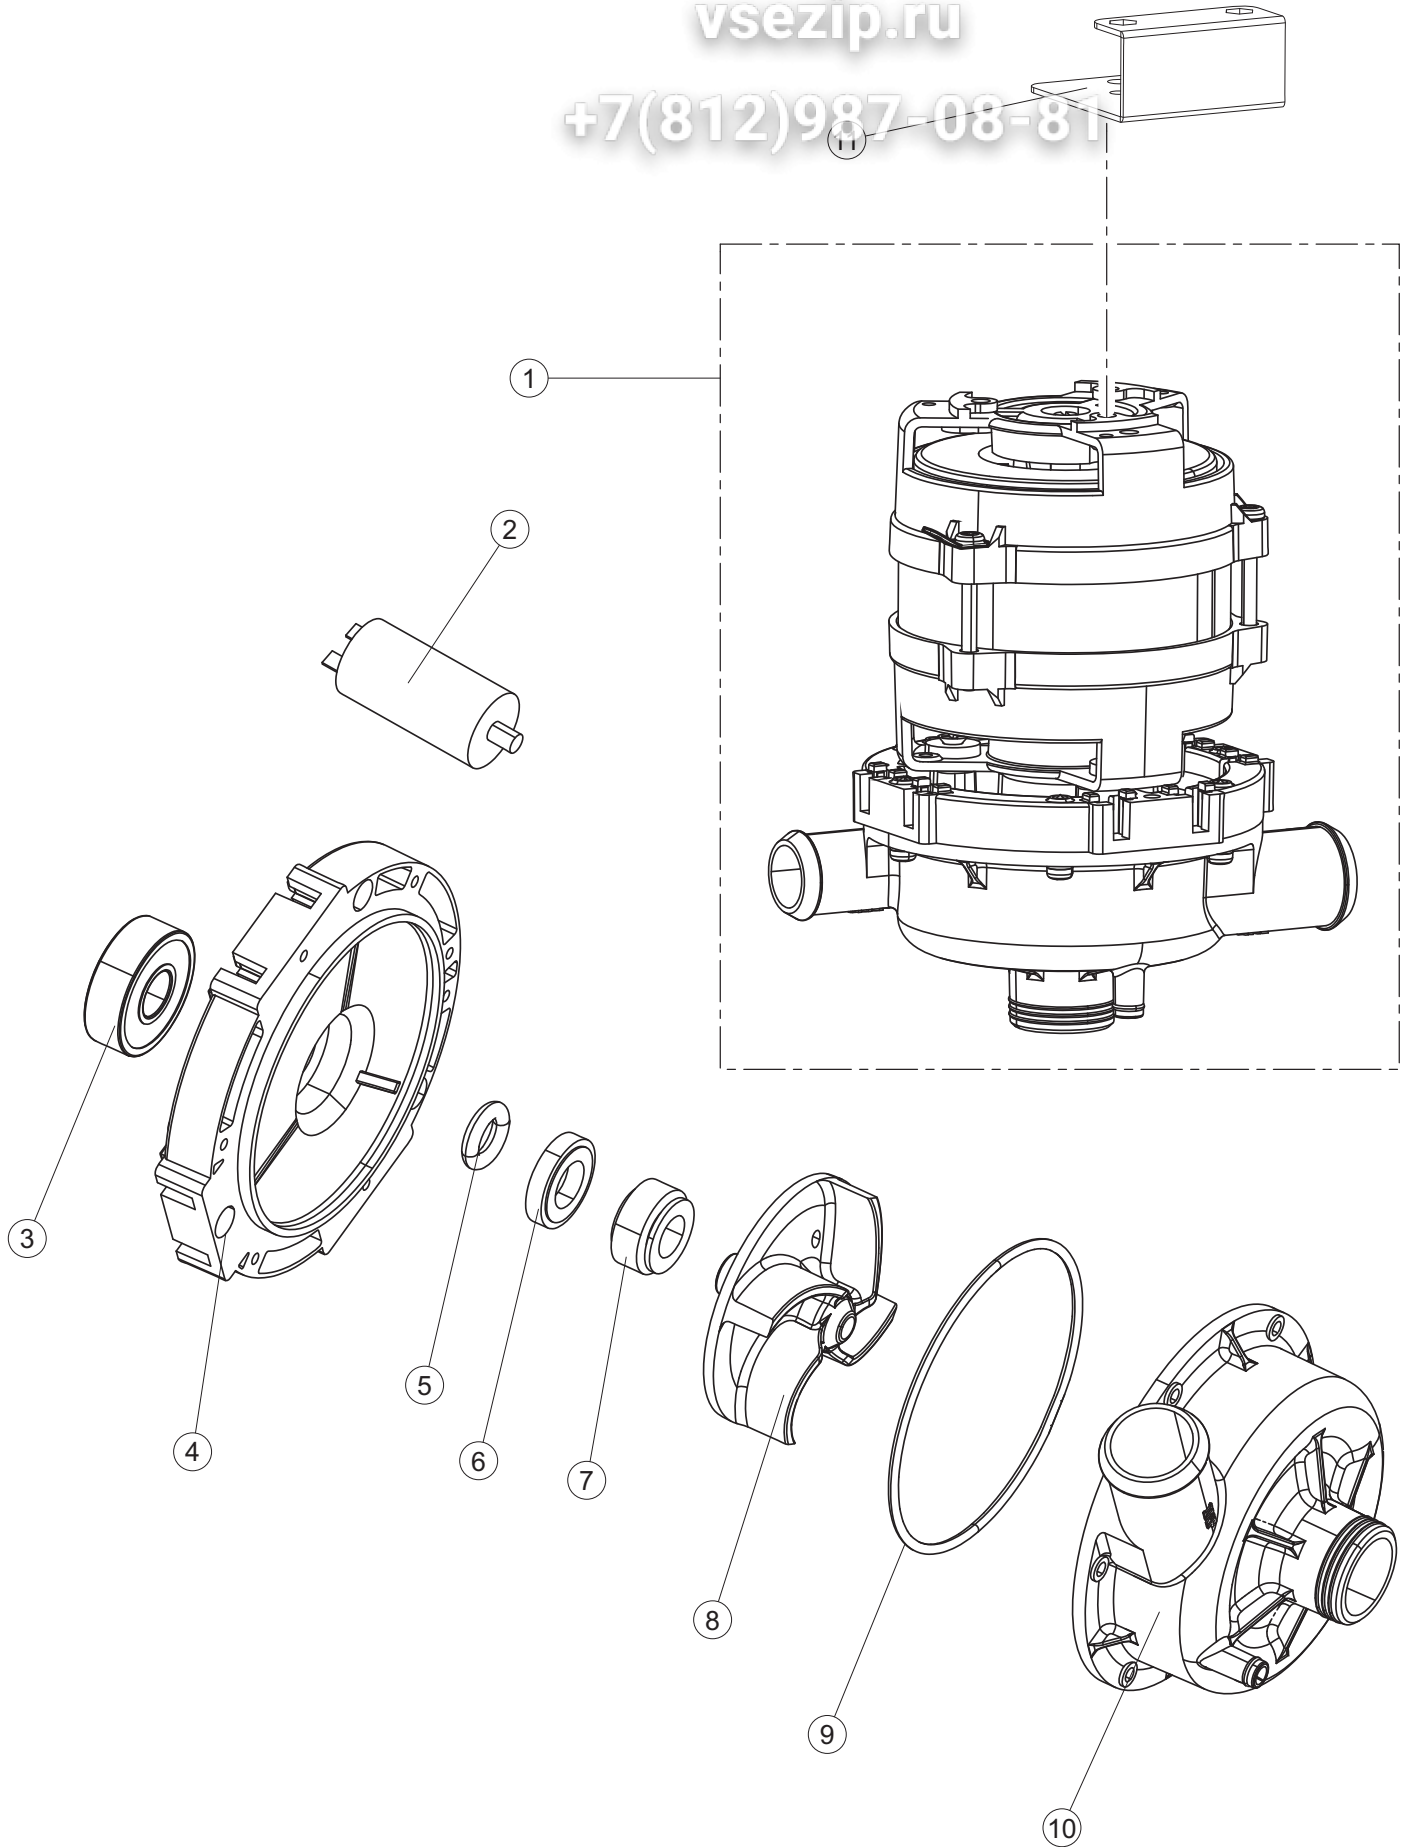

# 6 Zip Общепит

vsezip.ru

+7(812)987-08-81

(\*) Ricambio consigliato.

Зип Общепит

vsezip.ru

+7(812)987-08-81

Pagina	Posizione	Codice ricambio	Vecchio codice	Descrizione
1	1	004279		CAPPELLO FAST 150
1	2	022164		PANNELLO POSTERIORE
1	3	035113		STAFFA ASSEMBLAGGIO PANNELLI
1	4	437115		GUARNIZIONE SPORTELLO
1	5	994012	DWS30	SERRATURA PER SPORTELLO PER LAVASTOVI-
1	6	417041	REB417041	DADO BATTUTA SPORTELLO
1	7	307003	REB307003	BATTUTA DADO ASTA SPORTELLO
1	8	029760		NON A LISTINO
1	9	325066	REB325066	PIOLO SERRATURA SPORTELLO
1	10	311019	REB311019	CERNIERA PORTA D18/G25
1	11	325036	REB325036	PERNO PER CERNIERA SPORTELLO PER
1	12	304021	REB304021	ASTA TIRANTE SPORTELLO PER LAVASTOVIGLIE
1	13	035118		STAFFA COMP.ELETTRICI LA450
1	14	012344		PANNELLO ANTERIORE
1	15	030199		PROTEZIONE INFERIORE PER ZOCCOLO PER LAVABICCHIERI
1	17	461019	REB461019	PIEDINO ESAGONALE REGOLABILE PER LAVA-
1	19	459006	REB459006	PASSACAPO D INT 9 D EST 16
1	20	459004	REB459004	PASSACAPO PER POMPA DI SCARICO
1	21	015067		GUIDA CESTO DX.
1	22	015068		GUIDA CESTO SX.
2	1	224004	REB224004	PRESSOSTATO 35/17
2	2	224029		PRESSOSTATO
2	3	035031	REB035031	TUBO Y -COLLEGAMENTO PRESSOSTATO
2	4	143013	REB143013	TUBO PVC VERDE 4X7
2	5	220010	REB220010	MORSETTIERA
2	6	299040	REB299040	SPINA SCHUKO 90° CABL. 1=2,5MT
2	7	459005	REB459005	SERRACAPO
2	8	230118		RESISTENZA VASCA 2100W-230V
2	9	437086	REB437086	GUARNIZIONE RESISTENZA VASCA
2	10	236047	REB236047	TERMOSTATO 95°C
2	11	236052		TERMOSTATO 90°+/-3°C
2	12	456002	REB456002	guarnizione o-ring