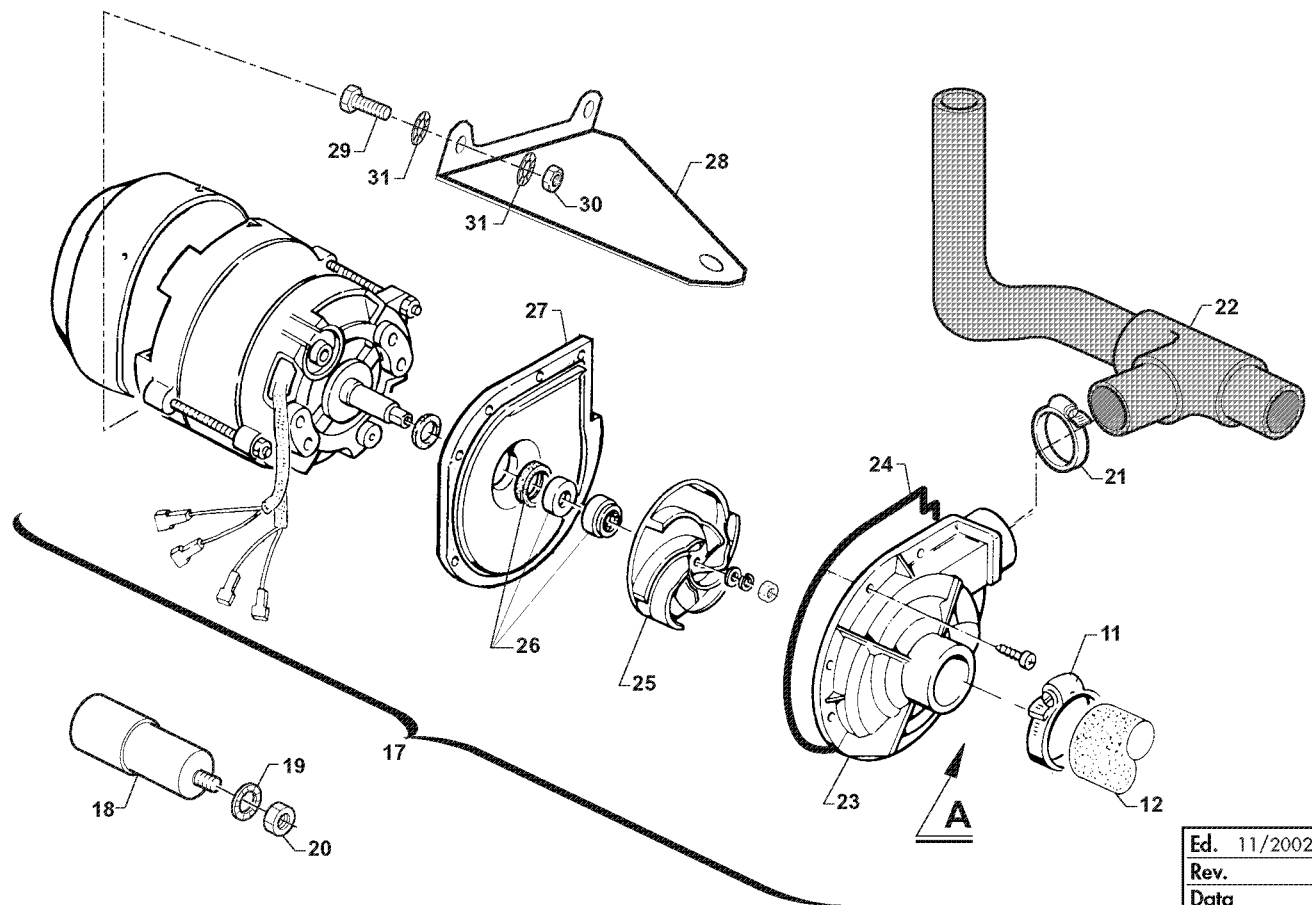

A

Ed.	11/2002
Rev.	
Data