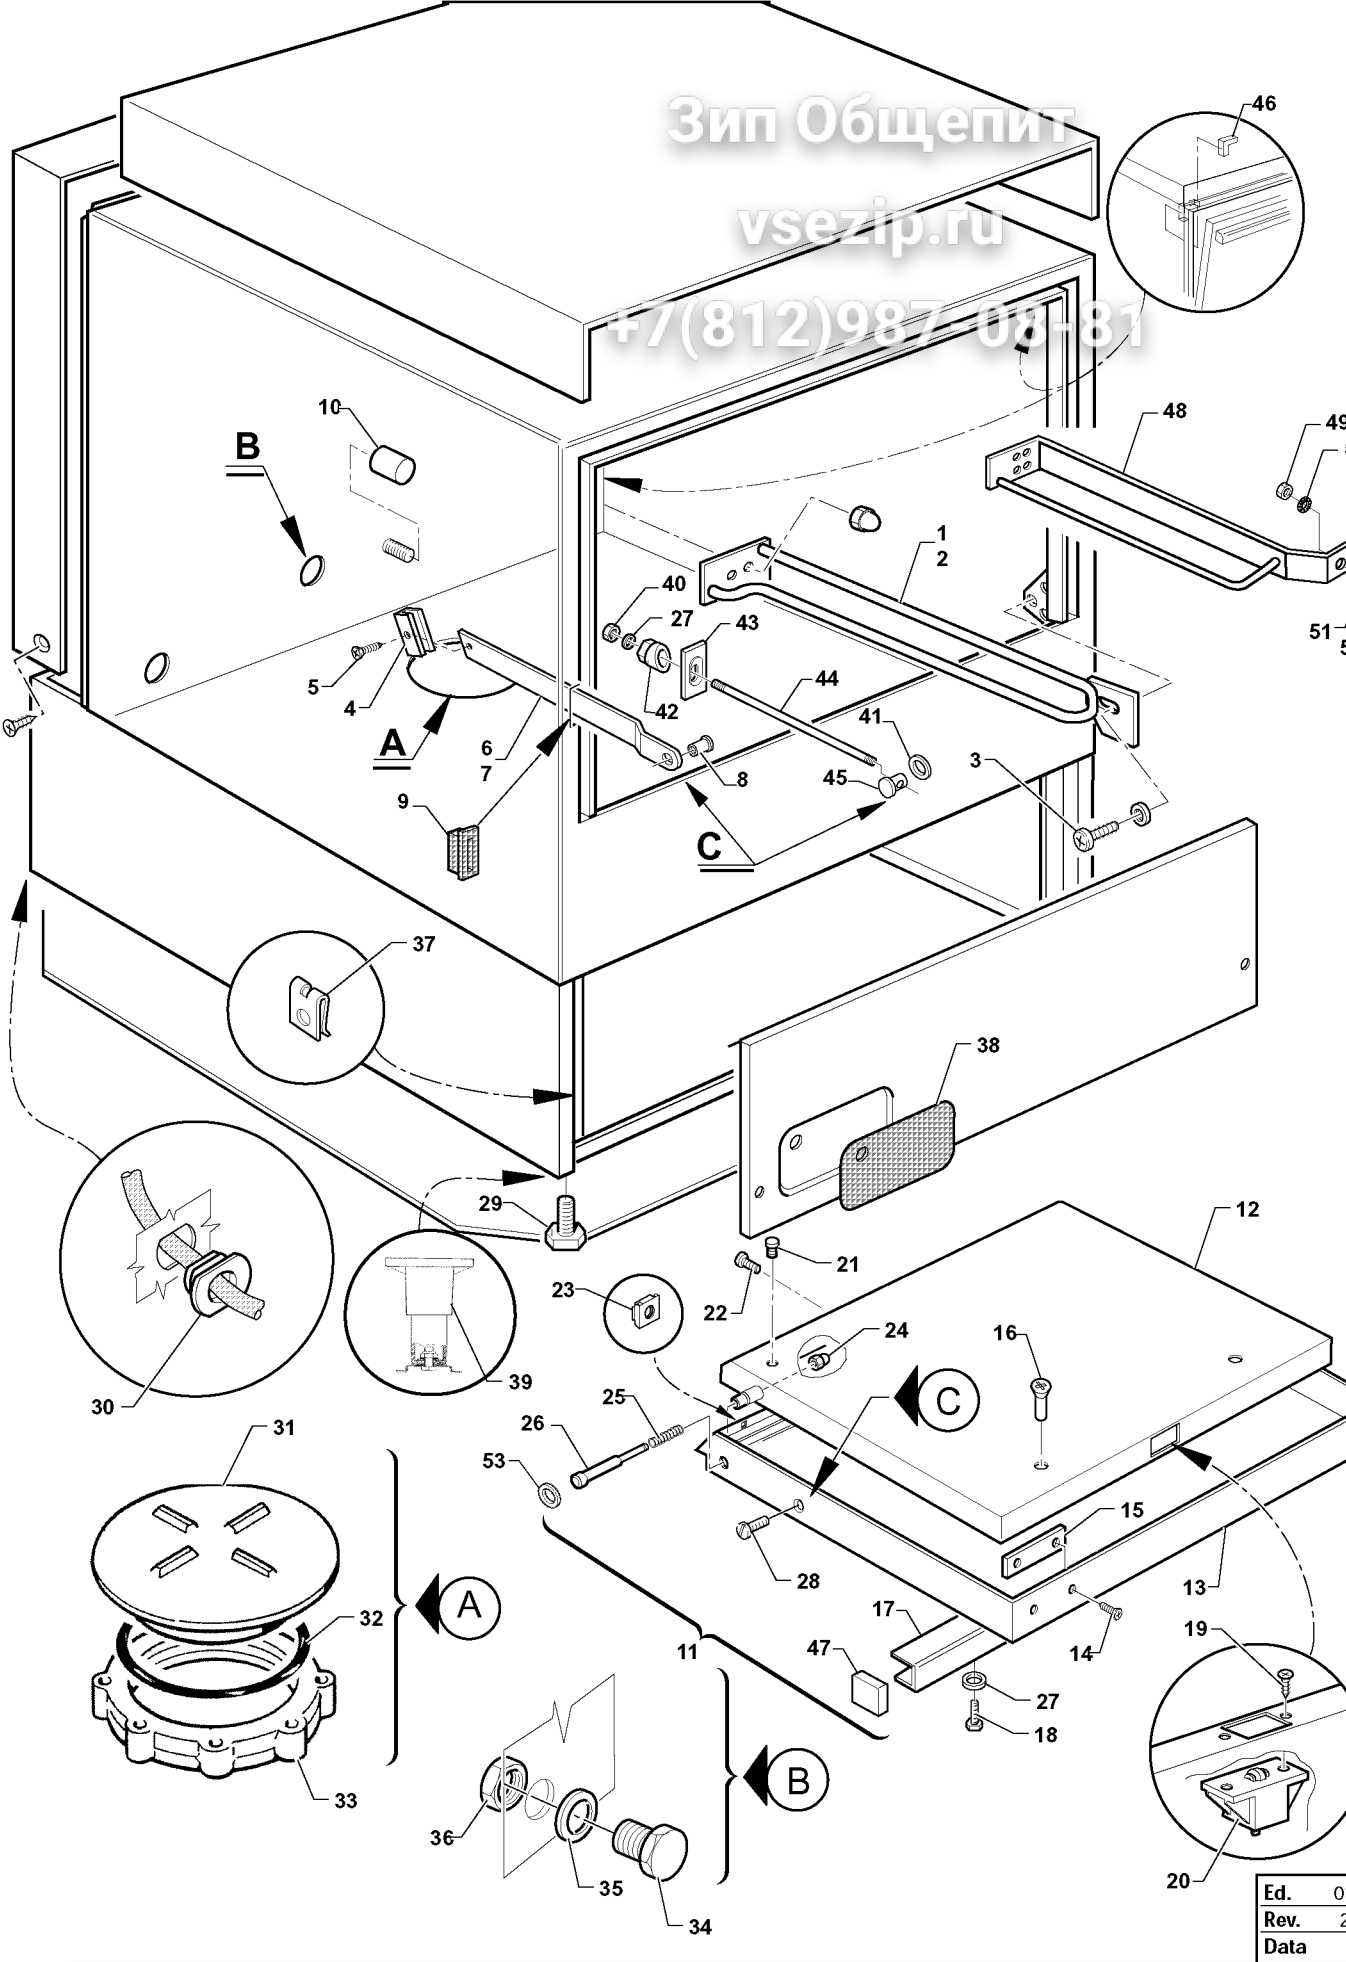

Зип Общепит

vsezip.ru

+7(812)987-08-81

Ed.	0
Rev.	2
Data