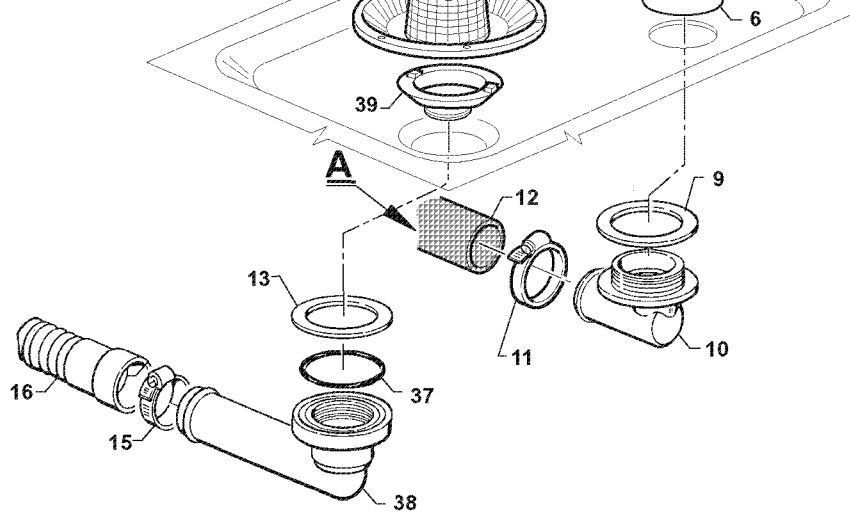

Ed.	11/2002
Rev.	
Data