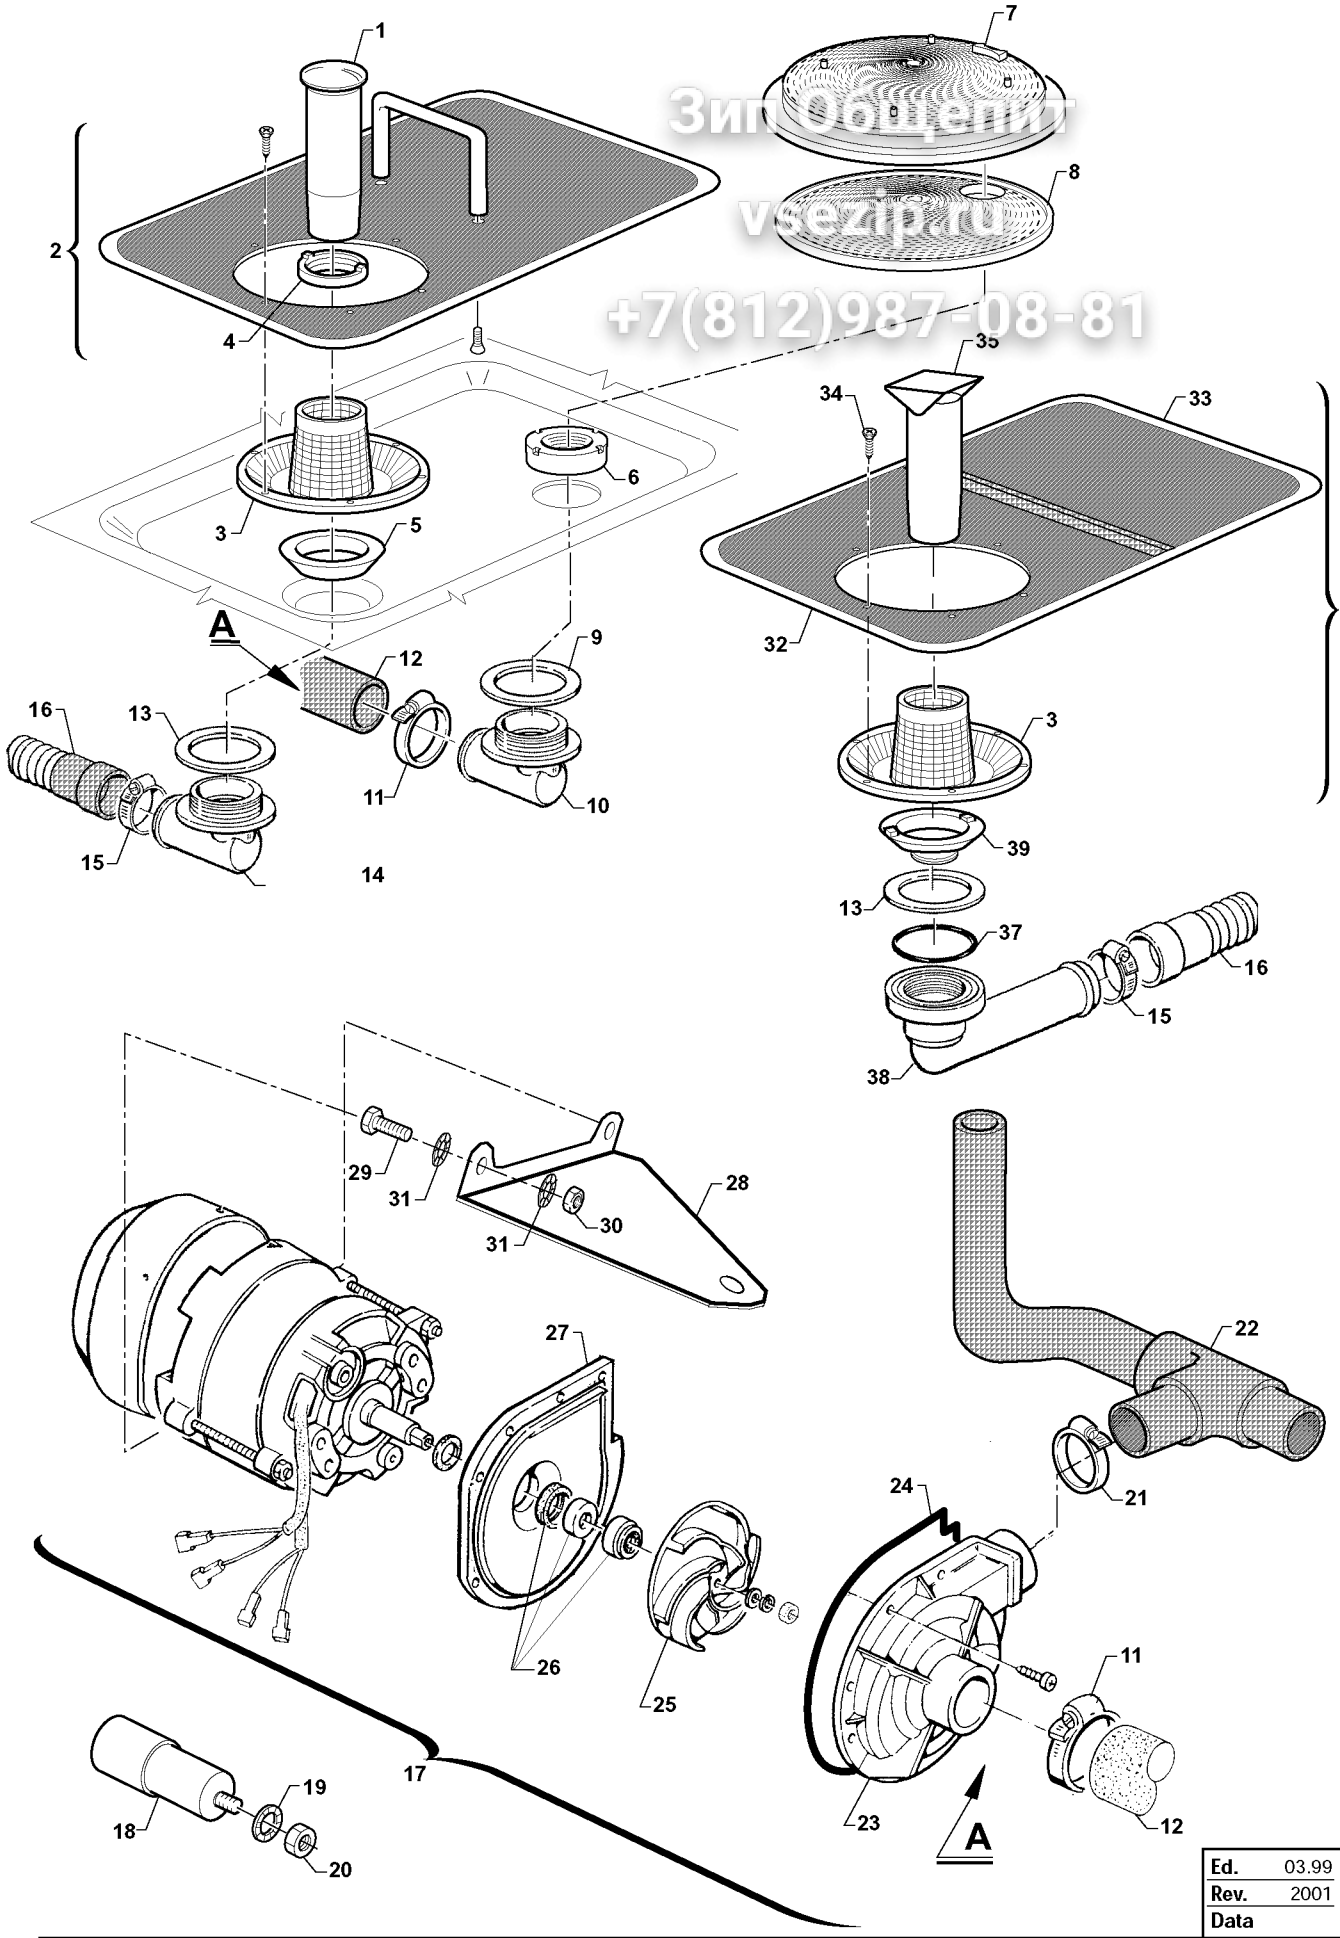

Зип Общенил
vsezip.ru

+7(812)987-08-81

Ed.	03.99
Rev.	2001
Data