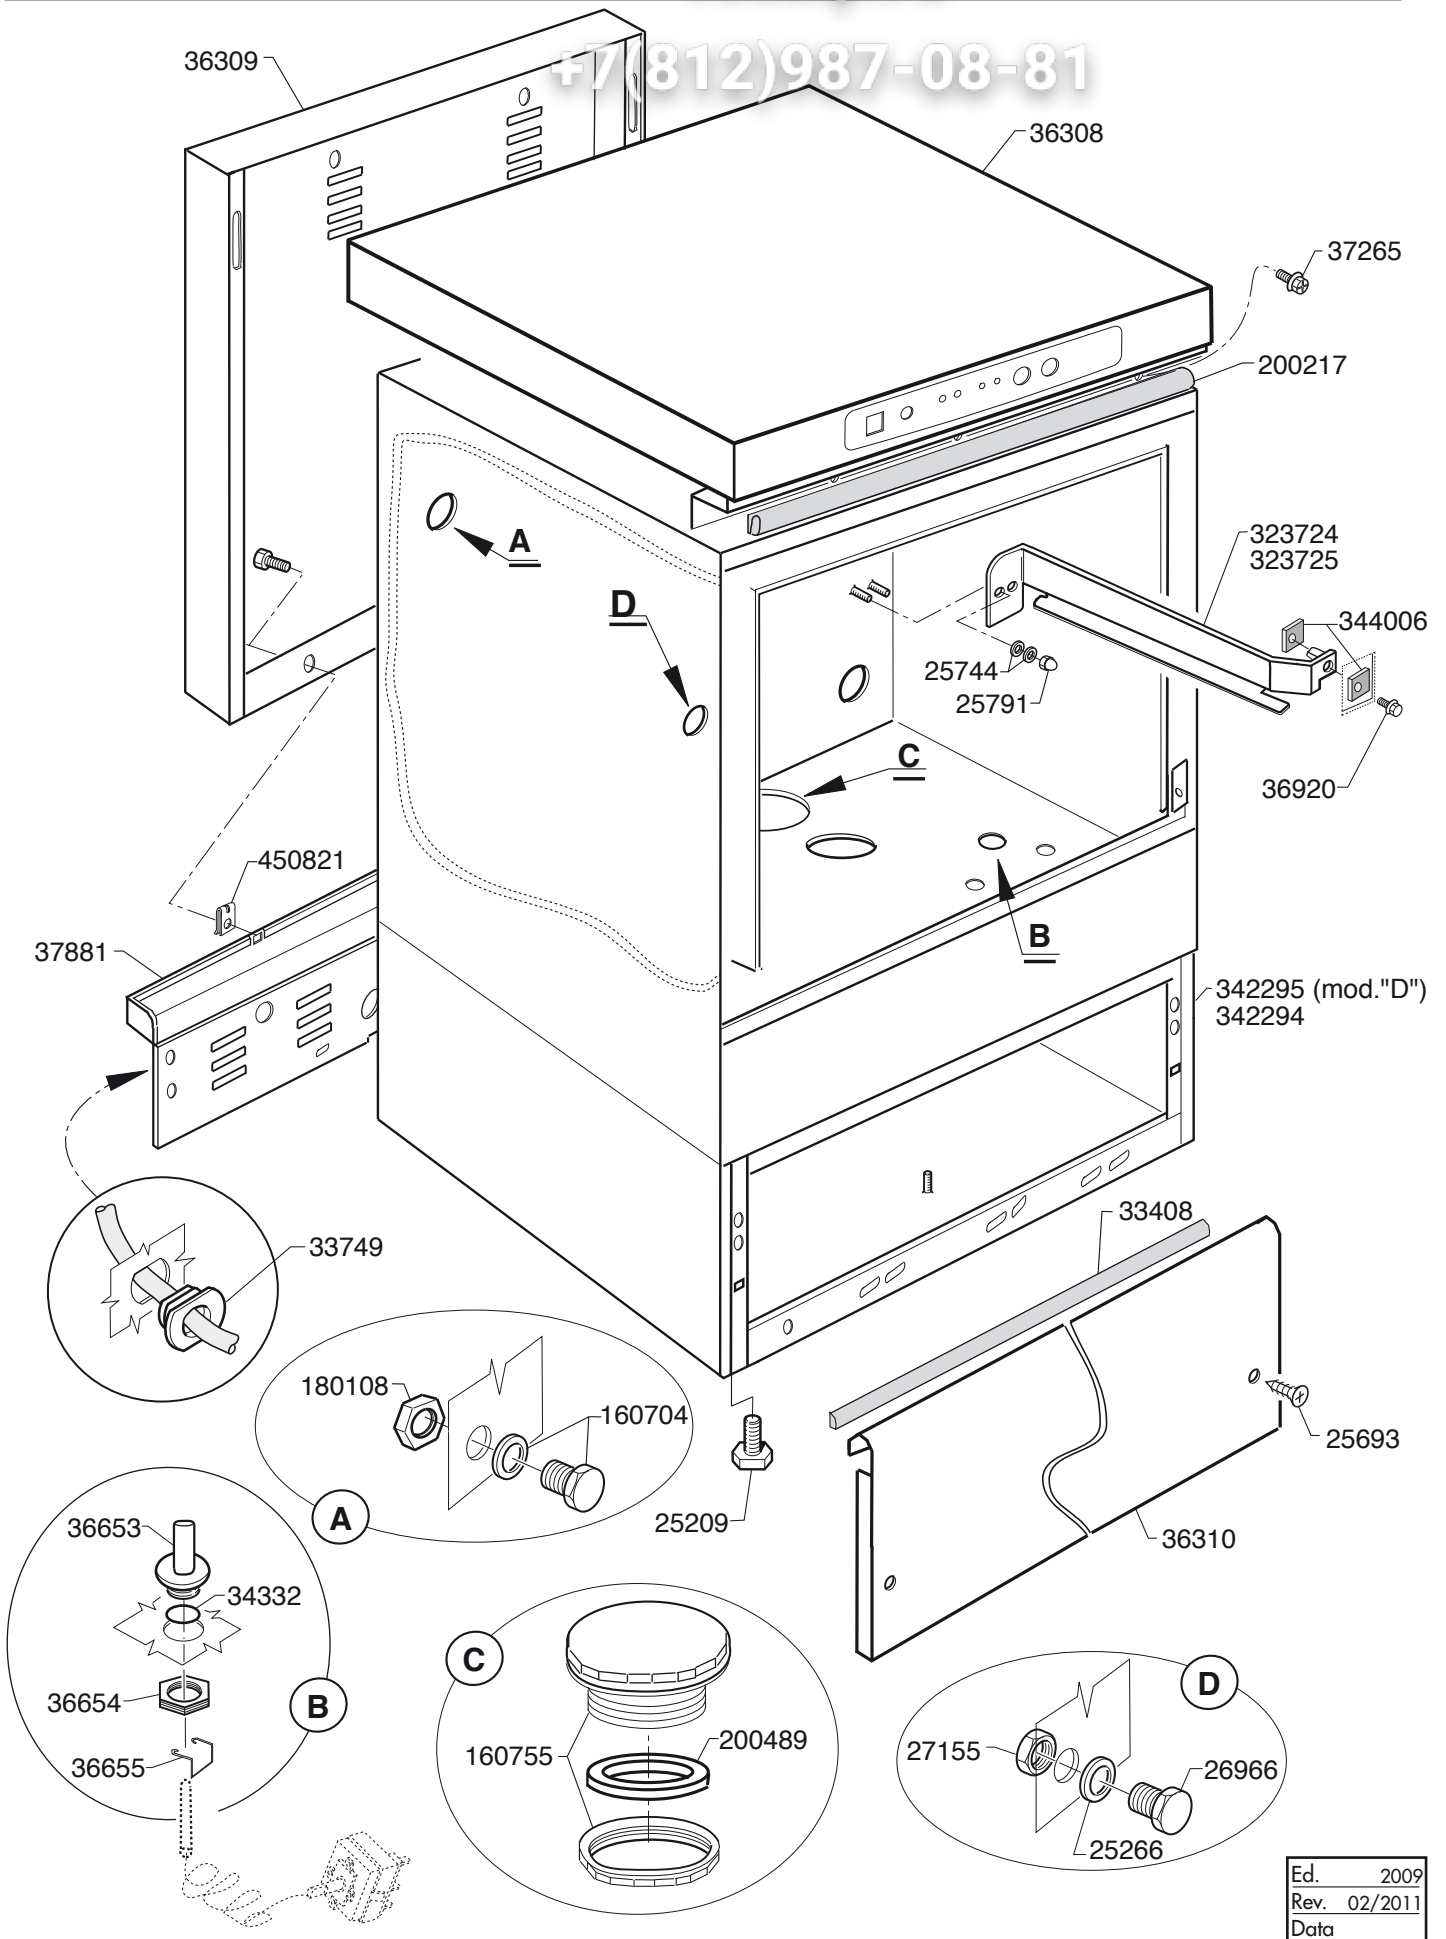

vsezip.ru

+7 (812)987-08-81