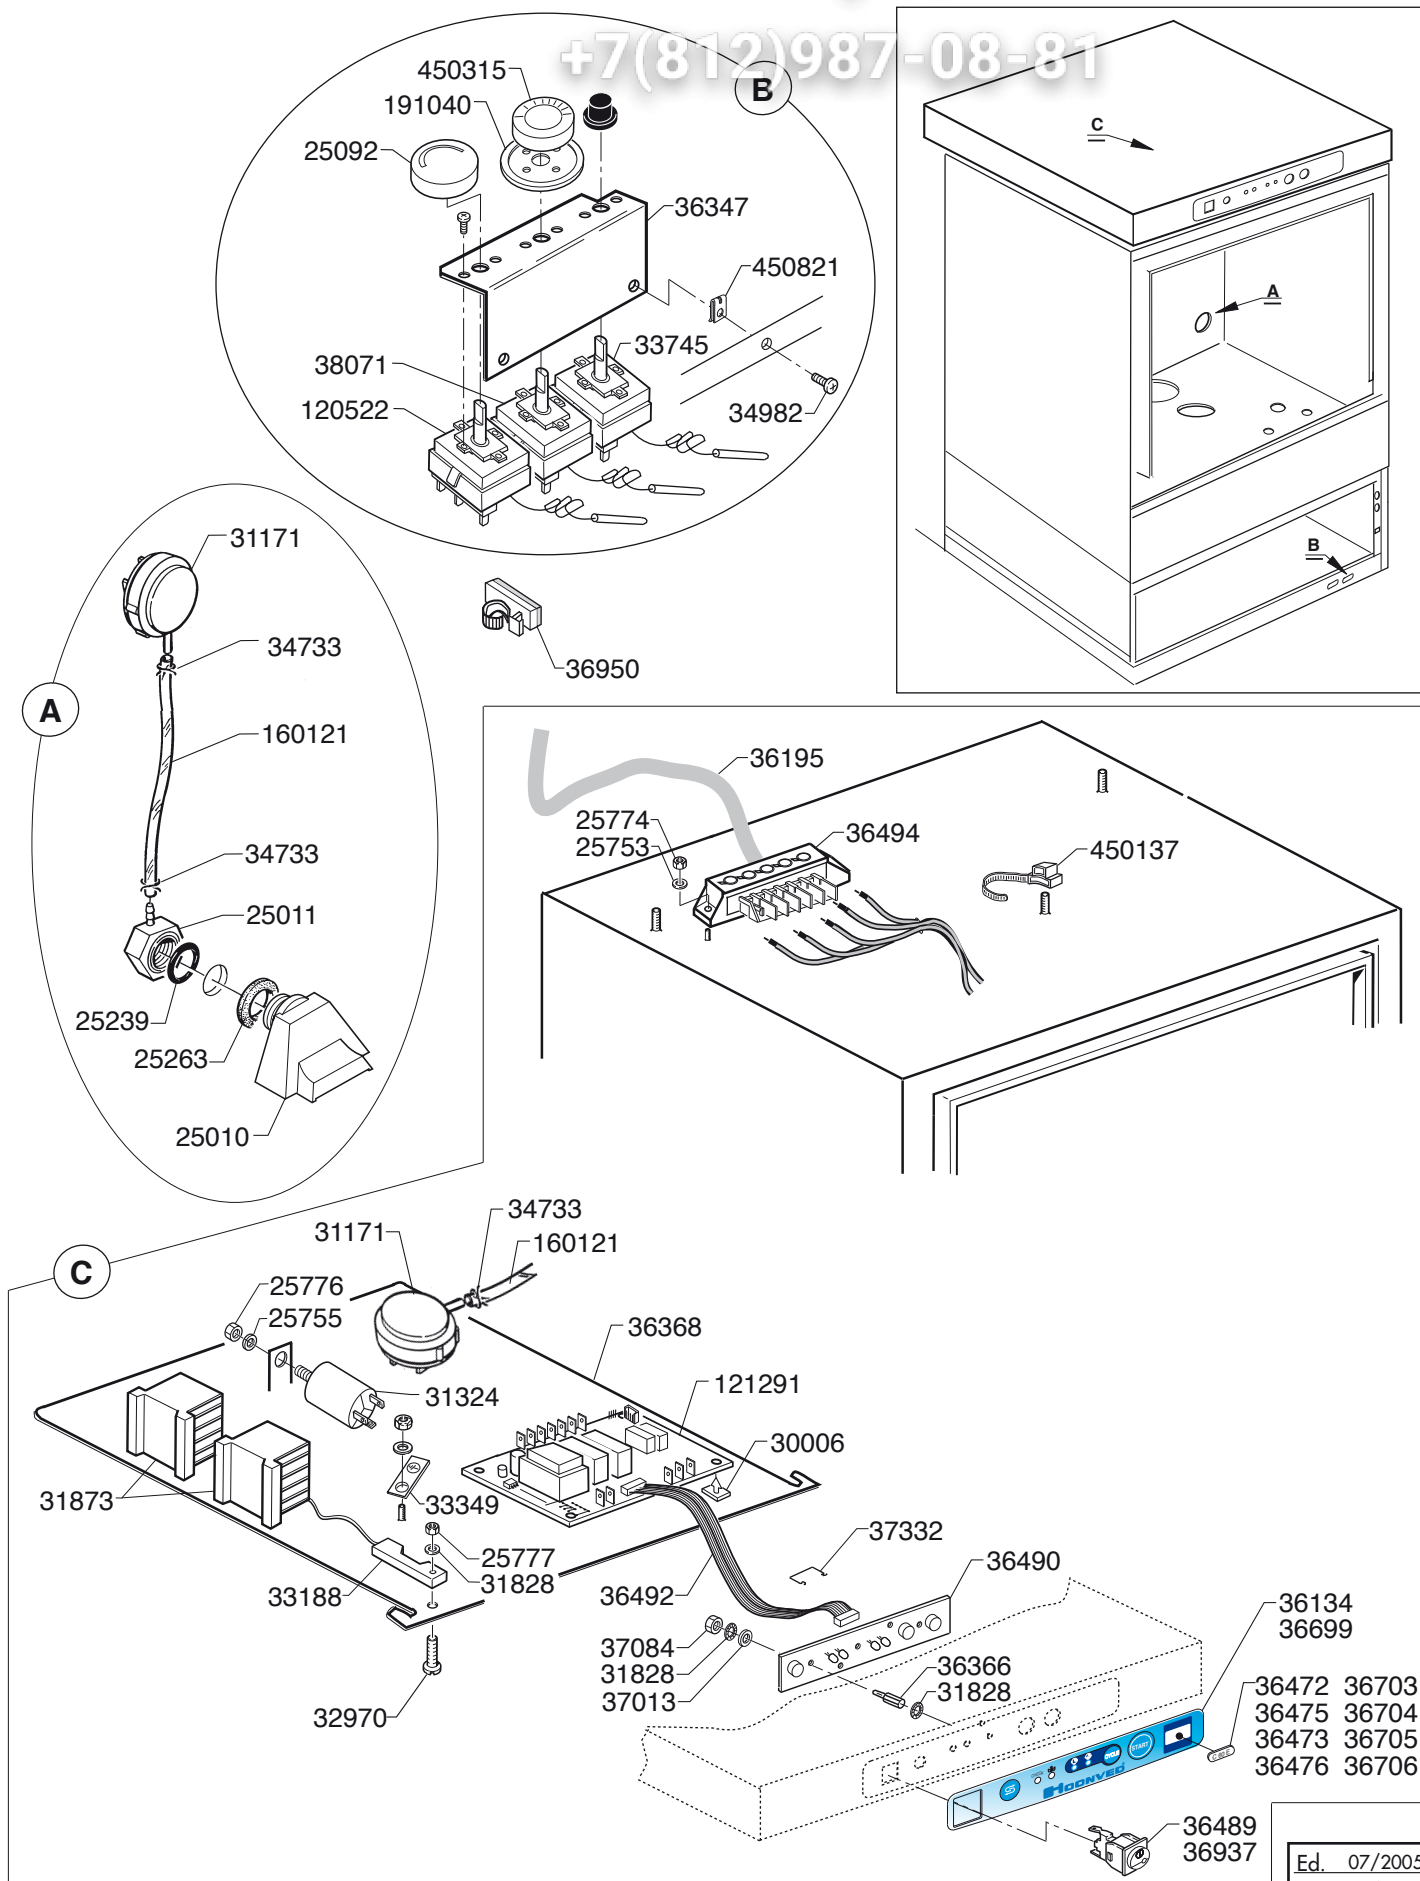

+7(812)987-08-81