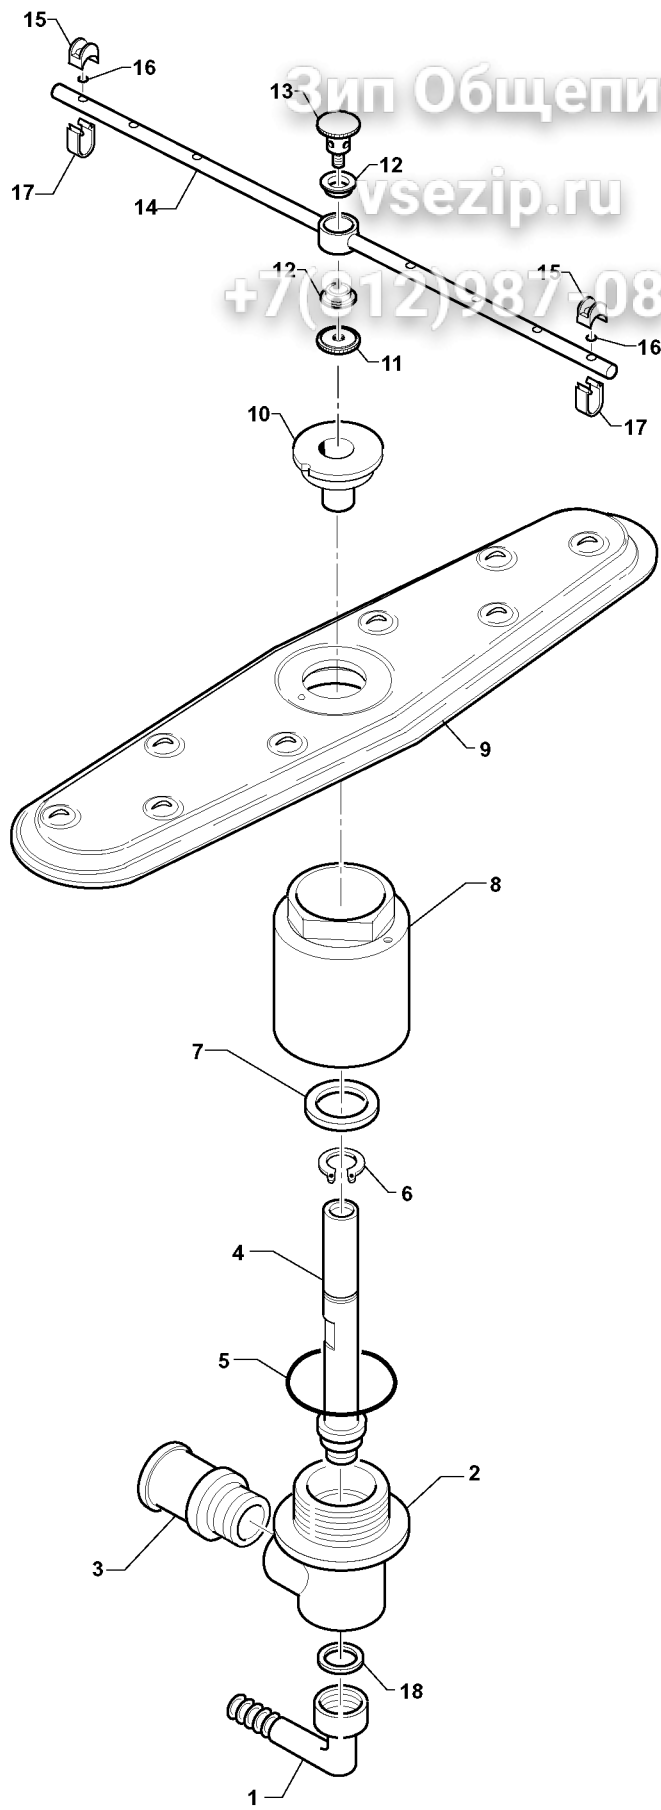

Зип Общепит
vsezip.ru
+7(912)987-08-81

Ed.	03.99
Rev.	2007
Data