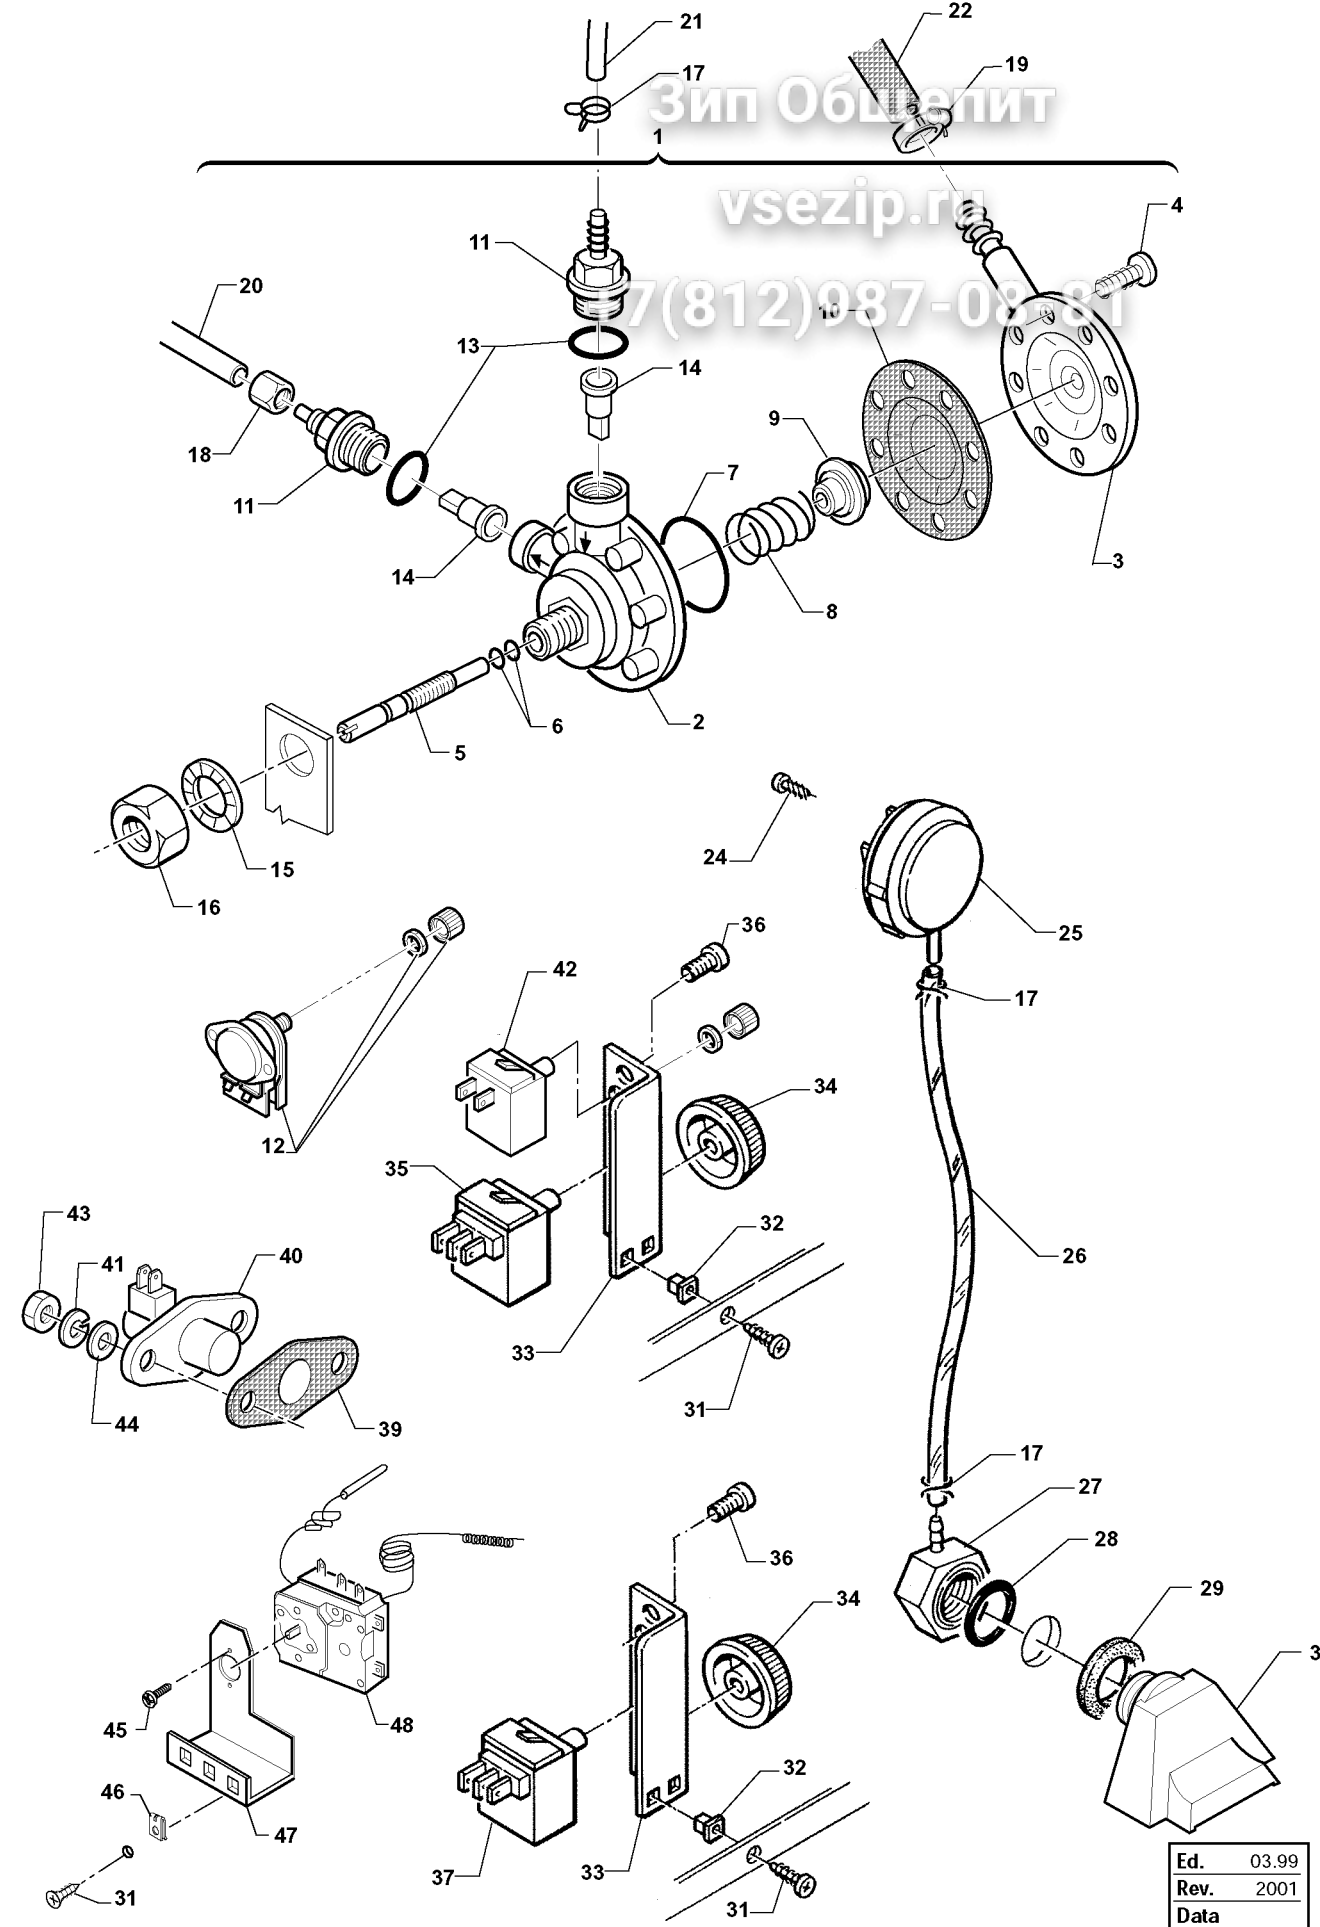

Зип Общепит

vsezip.ru

+7(812)987-08-81

Ed.	03.99
Rev.	2001
Data	

Ed.	03.99
Rev.	2001
Data	

Seite	Pos	Kredtor Artikel Nr.	IT	GB
002	001	33589	GUIDA CESTELLO SX 53/60 BRILL	RACK GUIDE, LEFT 53/60
002	002	33588	GUIDA CESTELLO DX 53/60 BRILL	RACK GUIDE RIGHT 53/60
002	003	26751	VITE 1/2 TONDA TC 6 X 12	SCREW 1/2 FLAT ROUND HD 6 X 12
002	004	18069	FERMO BRACCETTO PORTELLO	STOPPER DOOR STAY
002	005	28699	VITE TC 4 X 10	CHEESE-HD SCREW TC 4 X 10
002	006	18934	BRACCETTO PORTELLO SX 43/53	DOOR STAY SX 43/53
002	007	18935	BRACCETTO PORTELLO DX 43/53	DOOR STAY DX 43/53
002	008	18342	BOCCOLA SNODO BRACCETTI	BUSH FOR DOOR HINGE
002	009	30007	GOMMINO BRACCETTO PORTELLO	RUBBER FOR DOOR STAY
002	010	18145	FERMA CESTELLO MM.25	RACK STOPPER MM.25
002	011	22173	PORTELLO TAMB. 53 L503xH354	DOOR ASSEMBLY CPL 53 L503xH354
002	011	34676/R	PORTEL.TAMB.C/STS53 L500xH373	DOOR ASSEMBLY CPL C/STS 53 L500xH373
002	012	33557	PANNELLO CONTROP. STS/APS/C 53	INNER DOOR PANEL STS/APS/C 53
002	012	34576	PANNELLO CONTROP. APS/STS/C 53	INNER DOOR PANEL APS/STS /C 53
002	013	34575	INVOLUCRO PORTEL. APS/STS/C 53	DOOR CASING, APS/STS C 53
002	013	18900	PORTELLO STS/APS/C 53	DOOR STS/APS/C 53
002	014	33277	VITE AUTOF. TSP 2,9 X 9,5	SELF-TAPPING SCREW TSP 2,9 X 9,5
002	015	32969	MAGNETE X CONTATTO M350 AP	MAGNET FOR CONTACT M350 AP
002	016	15995	BUSSOLA FISS. MANIGLIA STS	BUSH SPRING FIX. HANDLE STS
002	017	18828	MANIGLIA X PORT. STS/APS/C 53	HANDLE FOR DOOR STS/APS/C 53
002	018	25708	VITE TE M 5 X 10 INOX	SCREW HEX.HD M 5 X 10 SS
002	019	26691	VITE TS M 4 X 8	SCREW TS M 4 X 8
002	020	33336	SCROCCHETTO A ROTELLA	ROLLER DOOR LATCH
002	021	25293	TAPPINO IN GOMMA DIAM. 10	PLUG RUBBER DIAM. 10
002	022	25700	VITE TC 4 X 8 CON ZIGRINATURA	SCREW CHEESE-H. 4 X 8 KNURLED
002	023	33179	DADO IN GABBIETTA 4MA	ENCLOSED NUT 4MA
002	024	29594	DADO CIECO 4 MA	NUT BLIND 4 MA
002	025	30438	MOLLA X PERNO E PORTA	SPRING FOR PIN AND DOOR
002	026	15568	PERNO MOBILE X PORTELLO	MOBILE DOWEL FOR DOOR
002	027	25744	RONDELLA PIANA DIAM.5	SPACER, FLAT, DIAM.5
002	028	25990	VITE TC 5X9 SPEC.X SNODO BR.P.	FLAT HD SCREW 5X9 SPEC. FOR ARM TOGGLE
002	029	25209	PIEDINI BASE ESAGONALE	FEET, HEXAG. BASE
002	030	33749	FISSACAVO PA 277	CABLE CLAMP PA 277
002	031	25032	TAPPO DI CHIUSURA	CATCH PLUG
002	032	25245	GUARNIZIONE OR 3281	GASKET OR 3281
002	033	25008	GHIERA CHIUSURA TAPPO VASCA	LOCK. NUT FOR TANK PLUG
002	034	26966	TAPPO CHIUSURA FORO 10 DET.	HOLE CLOSING PLUG
002	035	25266	GUARNIZIONE PIATTA 18 X 10 X 2	FLAT GASKET 18 X 10 X 2
002	036	27155	DADO IN PLASTICA 10 M	PLASTIC NUT10 M
002	037	25831	PIASTRINA X VITI AUTOF.LATI 7P	PLATE FOR SELFTHREAD. SCREW SIDES 7P
002	038	33710	TARGHETTA FRONTALINO C 53 D	NAMEPLATE, FRONT PANEL C 53 D
002	038	33709	TARGHETTA FRONTALINO C 53	NAMEPLATE, FRONT PANEL C 53
002	038	33246	TARGHETTA DOSATORE NEUTRA BLU	NAMEPLATE, DISPENS.NEUTR.BLUE
002	039	H331211	PIEDINO REGOL.INOX X F NAVE (ST-STEEL ADJUST.FOOT, SHIP VERSION
002	040	25791	DADO AUTOBLOCCANTE 5 MA BASSO	SELF-LOCKING NUT 5 MA LOWER SIDE
002	041	H160838	ANELLO PER PERNO PORTA	RING X DOOR PIN
002	042	H190619	FERMO TIRANTE PORTA +LF/FC+	DOOR CATCH +LF/FC+
002	043	H331461	PIASTRINA PER TIRAN. G65/BC	TIE ROD PLATE FOR G65/BC
002	044	34142	TIRANTE PER PORTELLO 43-53	ROD FOR DOOR 43-53
002	045	34143	PERNO PER TIRANTE PORTELLO	PIN FOR ROD DOOR
002	046	34470	ANGOLARE GOMMA LABIRINTO VASCA	RUBBER PROTECT.CORNER, TANK LABYR.
002	047	34015	TAPPO ESTREMITA'MANIGLIA SX	PLUG END HANDLE, LEFT
002	047	34016	TAPPO ESTREMITA'MANIGLIA DX	PLUG END HANDLE, RIGHT
002	048	H322644	GUIDA PORTACESTELLI PER BHC Ç	GUIDE FOR BASKETS, BHC
002	049	25775	DADO 6 MA	NUT 6 MA
002	050	35304	RONDELLA DENTELLATA DIAM.6	TOOTHED WASHER DIA.6
002	051	25745	RONDELLA PIANA DIAM.6	SPACER, FLAT, DIAM.6
002	052	25715	VITE TE M 6 X 16 INOX	SCREW HEX.HD M 6 X 16 SS
002	053	H160836	ANELLO X PERNO SP08(COD 34143)	RING X PIN SP08(COD 34143)
003	001	33717	TARGA COMANDI C 53	NAMEPLATE, CONTROLS C 53
003	002	32970	VITE TS 3 X 20 CROCE	BEVEL, CROSS-SLOT HD. SCREW TS 3 X 20
003	003	30347	TIMER P26/2-3CR-120"-220V	TIMER P26/2-3CR-120"-220V
003	004	31324	FILTRO ANTIDISTURBO TIPO 5001	NOISE FILTER, TYPE 5001
003	005	33324	RELE'JA 1CIM-220 VAC-DARE34312	RELAY, JA 1CIM-220 VAC-DARE34312
003	005	34312	RELE'T.A2S FA 16A 230V	T.RELAY A2S FA 16A 230V
003	006	33188	SENSORE MAGNETICO	MAGNETIC SENSOR
003	007	31828	RONDELLA DENTEL.E. DIAM.3	DENTED ROUND SPACER, EX 3