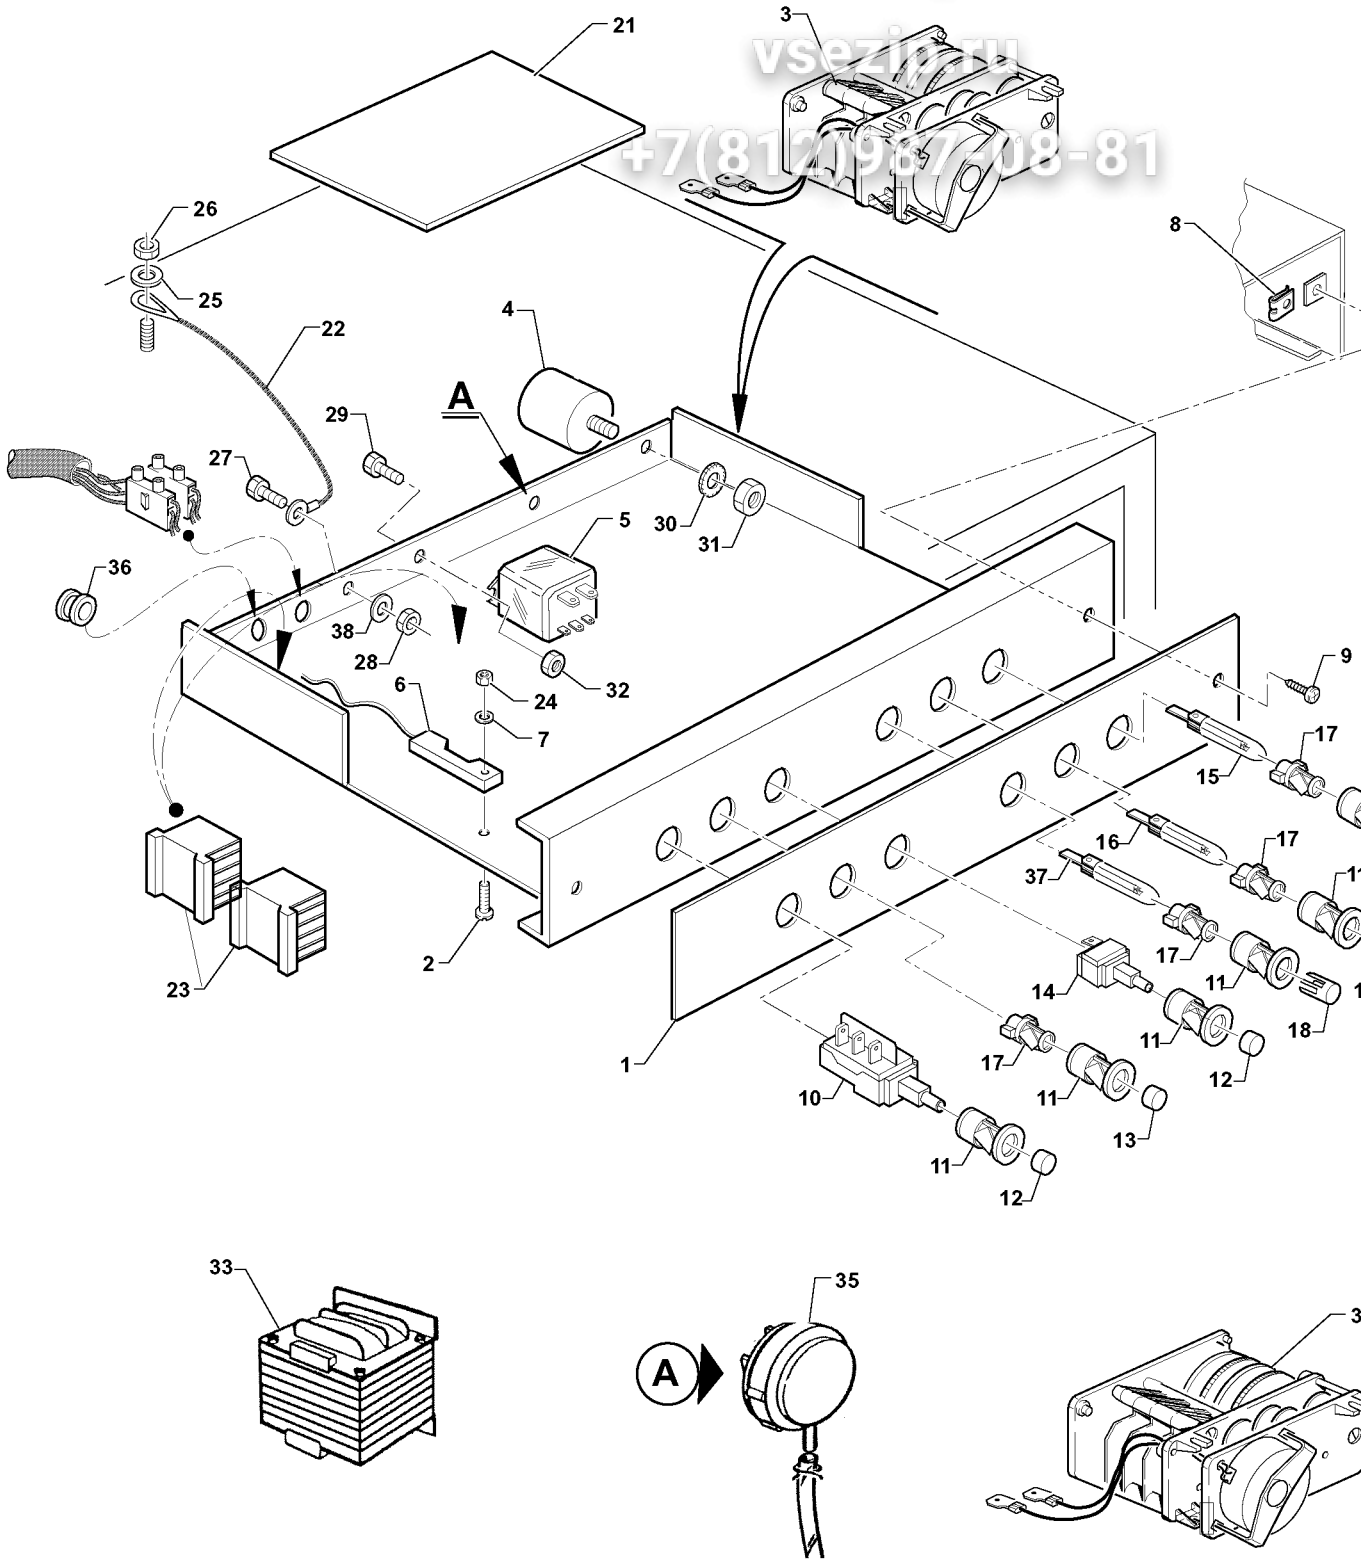

Зип Ощепит

vsezip.ru

+7(812)987-08-81

Ed.
Rev.
Data