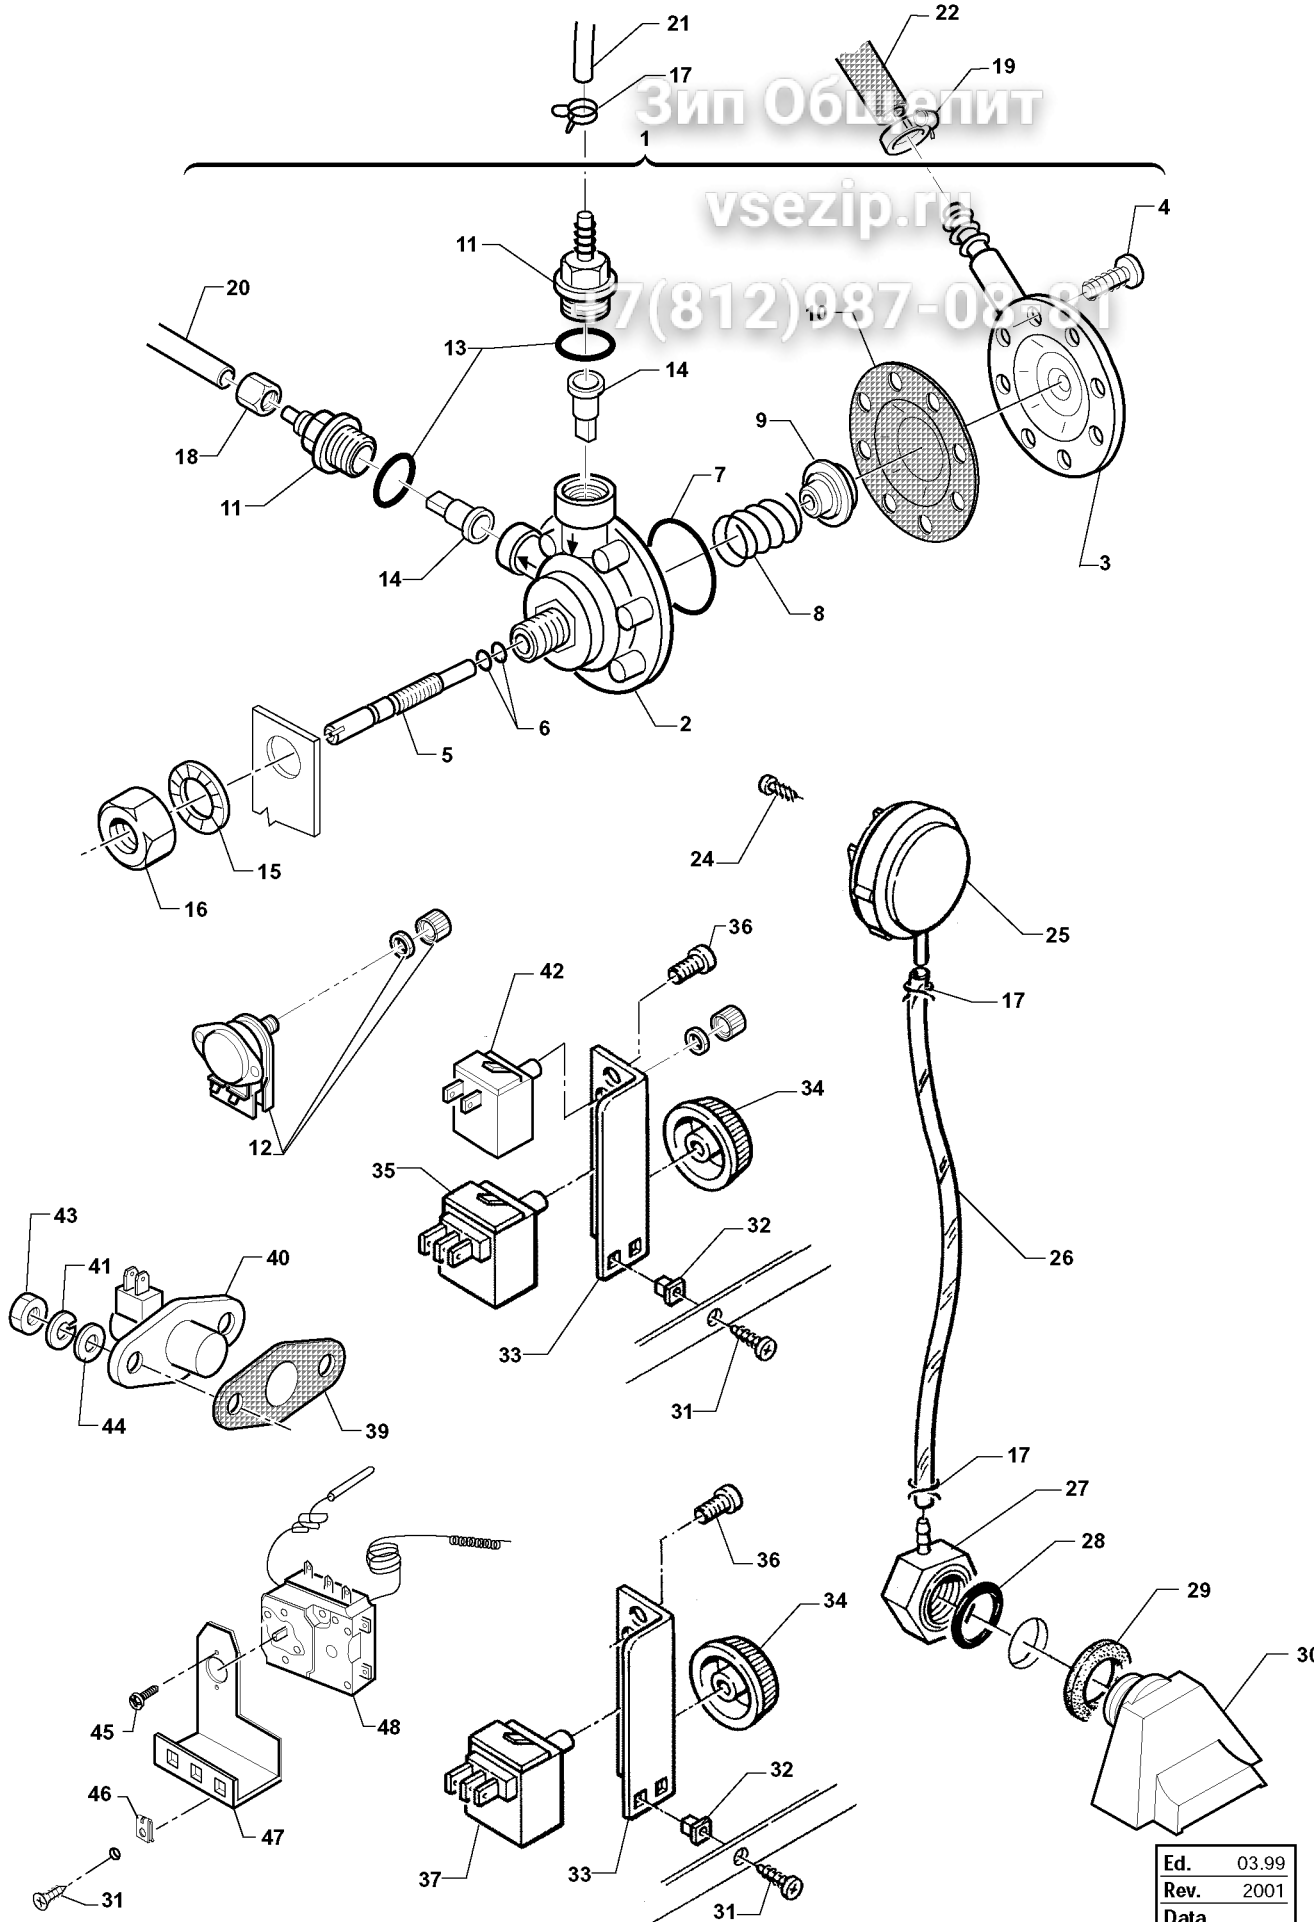

Зип Ощепит

vsezip.ru

+7(812)987-08-81

Ed.	03.99
Rev.	2001
Data	

Ed.	03.99
Rev.	2001
Data	

Seite	Pos	Kredtor Artikel Nr.	IT	GB
002	001	33589	GUIDA CESTELLO SX 53/60 BRILL	RACK GUIDE, LEFT 53/60
002	002	33588	GUIDA CESTELLO DX 53/60 BRILL	RACK GUIDE RIGHT 53/60
002	003	26751	VITE 1/2 TONDA TC 6 X 12	SCREW 1/2 FLAT ROUND HD 6 X 12
002	004	18069	FERMO BRACCETTO PORTELLO	STOPPER DOOR STAY
002	005	28699	VITE TC 4 X 10	CHEESE-HD SCREW TC 4 X 10
002	006	18934	BRACCETTO PORTELLO SX 43/53	DOOR STAY SX 43/53
002	007	18935	BRACCETTO PORTELLO DX 43/53	DOOR STAY DX 43/53
002	008	18342	BOCCOLA SNODO BRACCETTI	BUSH FOR DOOR HINGE
002	009	30007	GOMMINO BRACCETTO PORTELLO	RUBBER FOR DOOR STAY
002	010	18145	FERMA CESTELLO MM.25	RACK STOPPER MM.25
002	011	22173	PORTELLO TAMB. 53 L503xH354	DOOR ASSEMBLY CPL 53 L503xH354
002	011	34676/R	PORTEL.TAMB.C/STS53 L500xH373	DOOR ASSEMBLY CPL C/STS 53 L500xH373
002	012	33557	PANNELLO CONTROP. STS/APS/C 53	INNER DOOR PANEL STS/APS/C 53
002	012	34576	PANNELLO CONTROP. APS/STS/C 53	INNER DOOR PANEL APS/STS /C 53
002	013	34575	INVOLUCRO PORTEL. APS/STS/C 53	DOOR CASING, APS/STS C 53
002	013	18900	PORTELLO STS/APS/C 53	DOOR STS/APS/C 53
002	014	33277	VITE AUTOF. TSP 2,9 X 9,5	SELF-TAPPING SCREW TSP 2,9 X 9,5
002	015	32969	MAGNETE X CONTATTO M350 AP	MAGNET FOR CONTACT M350 AP
002	016	15995	BUSSOLA FISS. MANIGLIA STS	BUSH SPRING FIX. HANDLE STS
002	017	18828	MANIGLIA X PORT. STS/APS/C 53	HANDLE FOR DOOR STS/APS/C 53
002	018	25708	VITE TE M 5 X 10 INOX	SCREW HEX.HD M 5 X 10 SS
002	019	26691	VITE TS M 4 X 8	SCREW TS M 4 X 8
002	020	33336	SCROCCHETTO A ROTELLA	ROLLER DOOR LATCH
002	021	25293	TAPPINO IN GOMMA DIAM. 10	PLUG RUBBER DIAM. 10
002	022	25700	VITE TC 4 X 8 CON ZIGRINATURA	SCREW CHEESE-H. 4 X 8 KNURLED
002	023	33179	DADO IN GABBIETTA 4MA	ENCLOSED NUT 4MA
002	024	29594	DADO CIECO 4 MA	NUT BLIND 4 MA
002	025	30438	MOLLA X PERNO E PORTA	SPRING FOR PIN AND DOOR
002	026	15568	PERNO MOBILE X PORTELLO	MOBILE DOWEL FOR DOOR
002	027	25744	RONDELLA PIANA DIAM.5	SPACER, FLAT, DIAM.5
002	028	25990	VITE TC 5X9 SPEC.X SNODO BR.P.	FLAT HD SCREW 5X9 SPEC. FOR ARM TOGGLE
002	029	25209	PIEDINI BASE ESAGONALE	FEET, HEXAG. BASE
002	030	33749	FISSACAVO PA 277	CABLE CLAMP PA 277
002	031	25032	TAPPO DI CHIUSURA	CATCH PLUG
002	032	25245	GUARNIZIONE OR 3281	GASKET OR 3281
002	033	25008	GHIERA CHIUSURA TAPPO VASCA	LOCK. NUT FOR TANK PLUG
002	034	26966	TAPPO CHIUSURA FORO 10 DET.	HOLE CLOSING PLUG
002	035	25266	GUARNIZIONE PIATTA 18 X 10 X 2	FLAT GASKET 18 X 10 X 2
002	036	27155	DADO IN PLASTICA 10 M	PLASTIC NUT10 M
002	037	25831	PIASTRINA X VITI AUTOF.LATI 7P	PLATE FOR SELFTHREAD. SCREW SIDES 7P
002	038	33710	TARGHETTA FRONTALINO C 53 D	NAMEPLATE, FRONT PANEL C 53 D
002	038	33709	TARGHETTA FRONTALINO C 53	NAMEPLATE, FRONT PANEL C 53
002	038	33246	TARGHETTA DOSATORE NEUTRA BLU	NAMEPLATE, DISPENS.NEUTR.BLUE
002	039	H331211	PIEDINO REGOL.INOX X F NAVE (ST-STEEL ADJUST.FOOT, SHIP VERSION
002	040	25791	DADO AUTOBLOCCANTE 5 MA BASSO	SELF-LOCKING NUT 5 MA LOWER SIDE
002	041	H160838	ANELLO PER PERNO PORTA	RING X DOOR PIN
002	042	H190619	FERMO TIRANTE PORTA +LF/FC+	DOOR CATCH +LF/FC+
002	043	H331461	PIASTRINA PER TIRAN. G65/BC	TIE ROD PLATE FOR G65/BC
002	044	34142	TIRANTE PER PORTELLO 43-53	ROD FOR DOOR 43-53
002	045	34143	PERNO PER TIRANTE PORTELLO	PIN FOR ROD DOOR
002	046	34470	ANGOLARE GOMMA LABIRINTO VASCA	RUBBER PROTECT.CORNER, TANK LABYR.
002	047	34015	TAPPO ESTREMITA'MANIGLIA SX	PLUG END HANDLE, LEFT
002	047	34016	TAPPO ESTREMITA'MANIGLIA DX	PLUG END HANDLE, RIGHT
002	048	H322644	GUIDA PORTACESTELLI PER BHC Ç	GUIDE FOR BASKETS, BHC
002	049	25775	DADO 6 MA	NUT 6 MA
002	050	35304	RONDELLA DENTELLATA DIAM.6	TOOTHED WASHER DIA.6
002	051	25745	RONDELLA PIANA DIAM.6	SPACER, FLAT, DIAM.6
002	052	25715	VITE TE M 6 X 16 INOX	SCREW HEX.HD M 6 X 16 SS
002	053	H160836	ANELLO X PERNO SP08(COD 34143)	RING X PIN SP08(COD 34143)
003	001	33717	TARGA COMANDI C 53	NAMEPLATE, CONTROLS C 53
003	002	32970	VITE TS 3 X 20 CROCE	BEVEL, CROSS-SLOT HD. SCREW TS 3 X 20
003	003	30347	TIMER P26/2-3CR-120"-220V	TIMER P26/2-3CR-120"-220V
003	004	31324	FILTRO ANTIDISTURBO TIPO 5001	NOISE FILTER, TYPE 5001
003	005	33324	RELE'JA 1CIM-220 VAC-DARE34312	RELAY, JA 1CIM-220 VAC-DARE34312
003	005	34312	RELE'T.A2S FA 16A 230V	T.RELAY A2S FA 16A 230V
003	006	33188	SENSORE MAGNETICO	MAGNETIC SENSOR
003	007	31828	RONDELLA DENTEL.E. DIAM.3	DENTED ROUND SPACER, EX 3