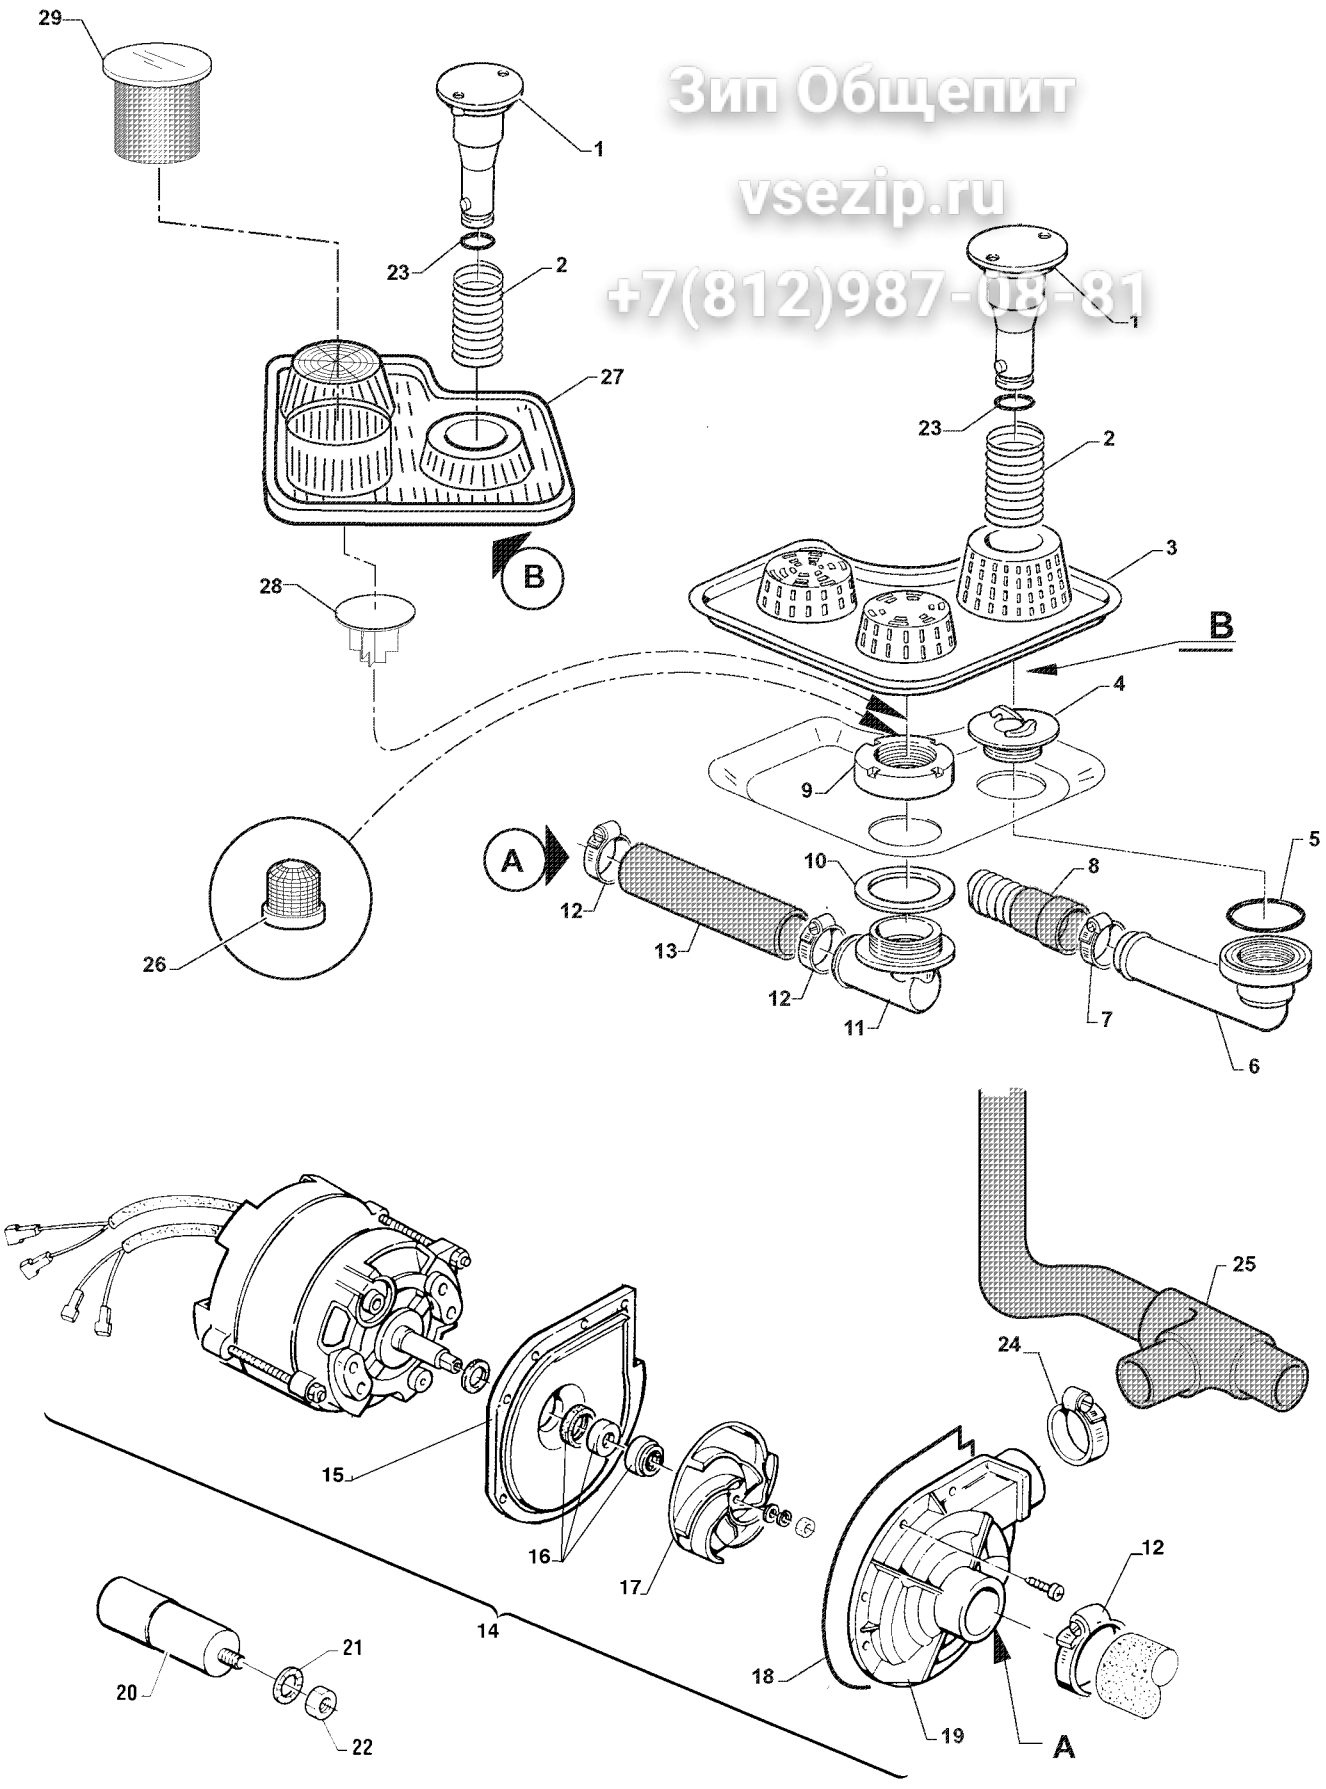

Зип Ощепит

vsezip.ru

+7(812)987-08-81

Ed.	03.99
Rev.	2001
Data	

Ed.	03.99
Rev.	2001
Data	

Seite	Pos	Kredtor Artikel Nr.	IT	GB
002	001	33589	GUIDA CESTELLO SX 53/60 BRILL	RACK GUIDE, LEFT 53/60
002	002	33588	GUIDA CESTELLO DX 53/60 BRILL	RACK GUIDE RIGHT 53/60
002	003	26751	VITE 1/2 TONDA TC 6 X 12	SCREW 1/2 FLAT ROUND HD 6 X 12
002	004	18069	FERMO BRACCETTO PORTELLO	STOPPER DOOR STAY
002	005	28699	VITE TC 4 X 10	CHEESE-HD SCREW TC 4 X 10
002	006	18934	BRACCETTO PORTELLO SX 43/53	DOOR STAY SX 43/53
002	007	18935	BRACCETTO PORTELLO DX 43/53	DOOR STAY DX 43/53
002	008	18342	BOCCOLA SNODO BRACCETTI	BUSH FOR DOOR HINGE
002	009	30007	GOMMINO BRACCETTO PORTELLO	RUBBER FOR DOOR STAY
002	010	18145	FERMA CESTELLO MM.25	RACK STOPPER MM.25
002	011	22173	PORTELLO TAMB. 53 L503xH354	DOOR ASSEMBLY CPL 53 L503xH354
002	011	34676/R	PORTEL.TAMB.C/STS53 L500xH373	DOOR ASSEMBLY CPL C/STS 53 L500xH373
002	012	33557	PANNELLO CONTROP. STS/APS/C 53	INNER DOOR PANEL STS/APS/C 53
002	012	34576	PANNELLO CONTROP. APS/STS/C 53	INNER DOOR PANEL APS/STS /C 53
002	013	34575	INVOLUCRO PORTEL. APS/STS/C 53	DOOR CASING, APS/STS C 53
002	013	18900	PORTELLO STS/APS/C 53	DOOR STS/APS/C 53
002	014	33277	VITE AUTOF. TSP 2,9 X 9,5	SELF-TAPPING SCREW TSP 2,9 X 9,5
002	015	32969	MAGNETE X CONTATTO M350 AP	MAGNET FOR CONTACT M350 AP
002	016	15995	BUSSOLA FISS. MANIGLIA STS	BUSH SPRING FIX. HANDLE STS
002	017	18828	MANIGLIA X PORT. STS/APS/C 53	HANDLE FOR DOOR STS/APS/C 53
002	018	25708	VITE TE M 5 X 10 INOX	SCREW HEX.HD M 5 X 10 SS
002	019	26691	VITE TS M 4 X 8	SCREW TS M 4 X 8
002	020	33336	SCROCCHETTO A ROTELLA	ROLLER DOOR LATCH
002	021	25293	TAPPINO IN GOMMA DIAM. 10	PLUG RUBBER DIAM. 10
002	022	25700	VITE TC 4 X 8 CON ZIGRINATURA	SCREW CHEESE-H. 4 X 8 KNURLED
002	023	33179	DADO IN GABBIETTA 4MA	ENCLOSED NUT 4MA
002	024	29594	DADO CIECO 4 MA	NUT BLIND 4 MA
002	025	30438	MOLLA X PERNO E PORTA	SPRING FOR PIN AND DOOR
002	026	15568	PERNO MOBILE X PORTELLO	MOBILE DOWEL FOR DOOR
002	027	25744	RONDELLA PIANA DIAM.5	SPACER, FLAT, DIAM.5
002	028	25990	VITE TC 5X9 SPEC.X SNODO BR.P.	FLAT HD SCREW 5X9 SPEC. FOR ARM TOGGLE
002	029	25209	PIEDINI BASE ESAGONALE	FEET, HEXAG. BASE
002	030	33749	FISSACAVO PA 277	CABLE CLAMP PA 277
002	031	25032	TAPPO DI CHIUSURA	CATCH PLUG
002	032	25245	GUARNIZIONE OR 3281	GASKET OR 3281
002	033	25008	GHIERA CHIUSURA TAPPO VASCA	LOCK. NUT FOR TANK PLUG
002	034	26966	TAPPO CHIUSURA FORO 10 DET.	HOLE CLOSING PLUG
002	035	25266	GUARNIZIONE PIATTA 18 X 10 X 2	FLAT GASKET 18 X 10 X 2
002	036	27155	DADO IN PLASTICA 10 M	PLASTIC NUT10 M
002	037	25831	PIASTRINA X VITI AUTOF.LATI 7P	PLATE FOR SELFTHREAD. SCREW SIDES 7P
002	038	33710	TARGHETTA FRONTALINO C 53 D	NAMEPLATE, FRONT PANEL C 53 D
002	038	33709	TARGHETTA FRONTALINO C 53	NAMEPLATE, FRONT PANEL C 53
002	038	33246	TARGHETTA DOSATORE NEUTRA BLU	NAMEPLATE, DISPENS.NEUTR.BLUE
002	039	H331211	PIEDINO REGOL.INOX X F NAVE (ST-STEEL ADJUST.FOOT, SHIP VERSION
002	040	25791	DADO AUTOBLOCCANTE 5 MA BASSO	SELF-LOCKING NUT 5 MA LOWER SIDE
002	041	H160838	ANELLO PER PERNO PORTA	RING X DOOR PIN
002	042	H190619	FERMO TIRANTE PORTA +LF/FC+	DOOR CATCH +LF/FC+
002	043	H331461	PIASTRINA PER TIRAN. G65/BC	TIE ROD PLATE FOR G65/BC
002	044	34142	TIRANTE PER PORTELLO 43-53	ROD FOR DOOR 43-53
002	045	34143	PERNO PER TIRANTE PORTELLO	PIN FOR ROD DOOR
002	046	34470	ANGOLARE GOMMA LABIRINTO VASCA	RUBBER PROTECT.CORNER, TANK LABYR.
002	047	34015	TAPPO ESTREMITA'MANIGLIA SX	PLUG END HANDLE, LEFT
002	047	34016	TAPPO ESTREMITA'MANIGLIA DX	PLUG END HANDLE, RIGHT
002	048	H322644	GUIDA PORTACESTELLI PER BHC Ç	GUIDE FOR BASKETS, BHC
002	049	25775	DADO 6 MA	NUT 6 MA
002	050	35304	RONDELLA DENTELLATA DIAM.6	TOOTHED WASHER DIA.6
002	051	25745	RONDELLA PIANA DIAM.6	SPACER, FLAT, DIAM.6
002	052	25715	VITE TE M 6 X 16 INOX	SCREW HEX.HD M 6 X 16 SS
002	053	H160836	ANELLO X PERNO SP08(COD 34143)	RING X PIN SP08(COD 34143)
003	001	33717	TARGA COMANDI C 53	NAMEPLATE, CONTROLS C 53
003	002	32970	VITE TS 3 X 20 CROCE	BEVEL, CROSS-SLOT HD. SCREW TS 3 X 20
003	003	30347	TIMER P26/2-3CR-120"-220V	TIMER P26/2-3CR-120"-220V
003	004	31324	FILTRO ANTIDISTURBO TIPO 5001	NOISE FILTER, TYPE 5001
003	005	33324	RELE'JA 1CIM-220 VAC-DARE34312	RELAY, JA 1CIM-220 VAC-DARE34312
003	005	34312	RELE'T.A2S FA 16A 230V	T.RELAY A2S FA 16A 230V
003	006	33188	SENSORE MAGNETICO	MAGNETIC SENSOR
003	007	31828	RONDELLA DENTEL.E. DIAM.3	DENTED ROUND SPACER, EX 3