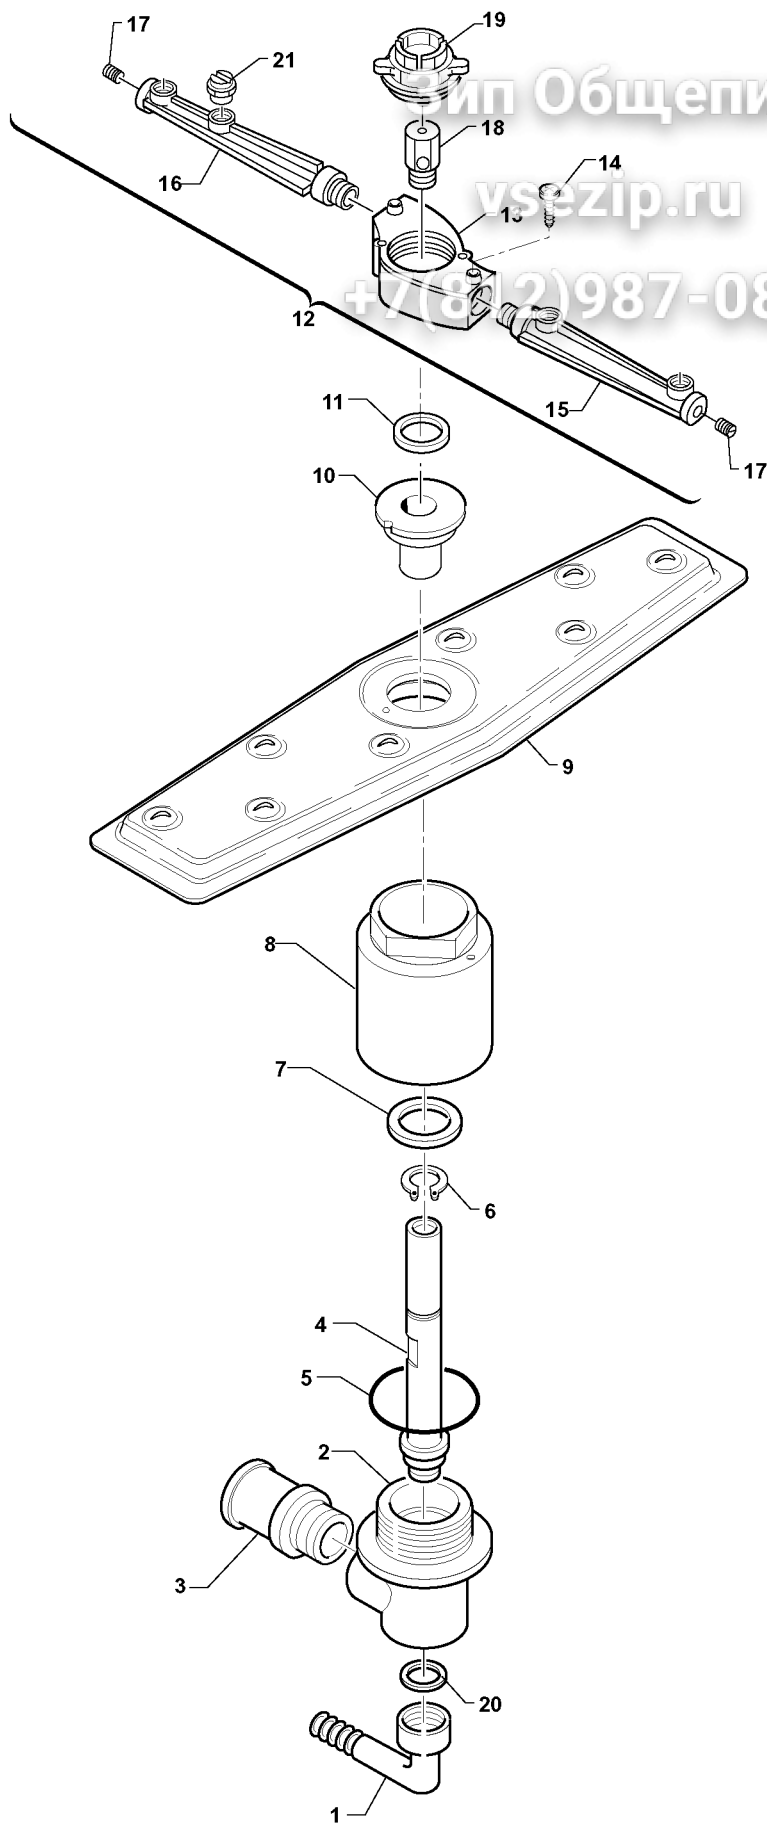

Фип Общепит
vsezip.ru
+7(812)987-08-81

Ed.	03.99
Rev.	2001
Data