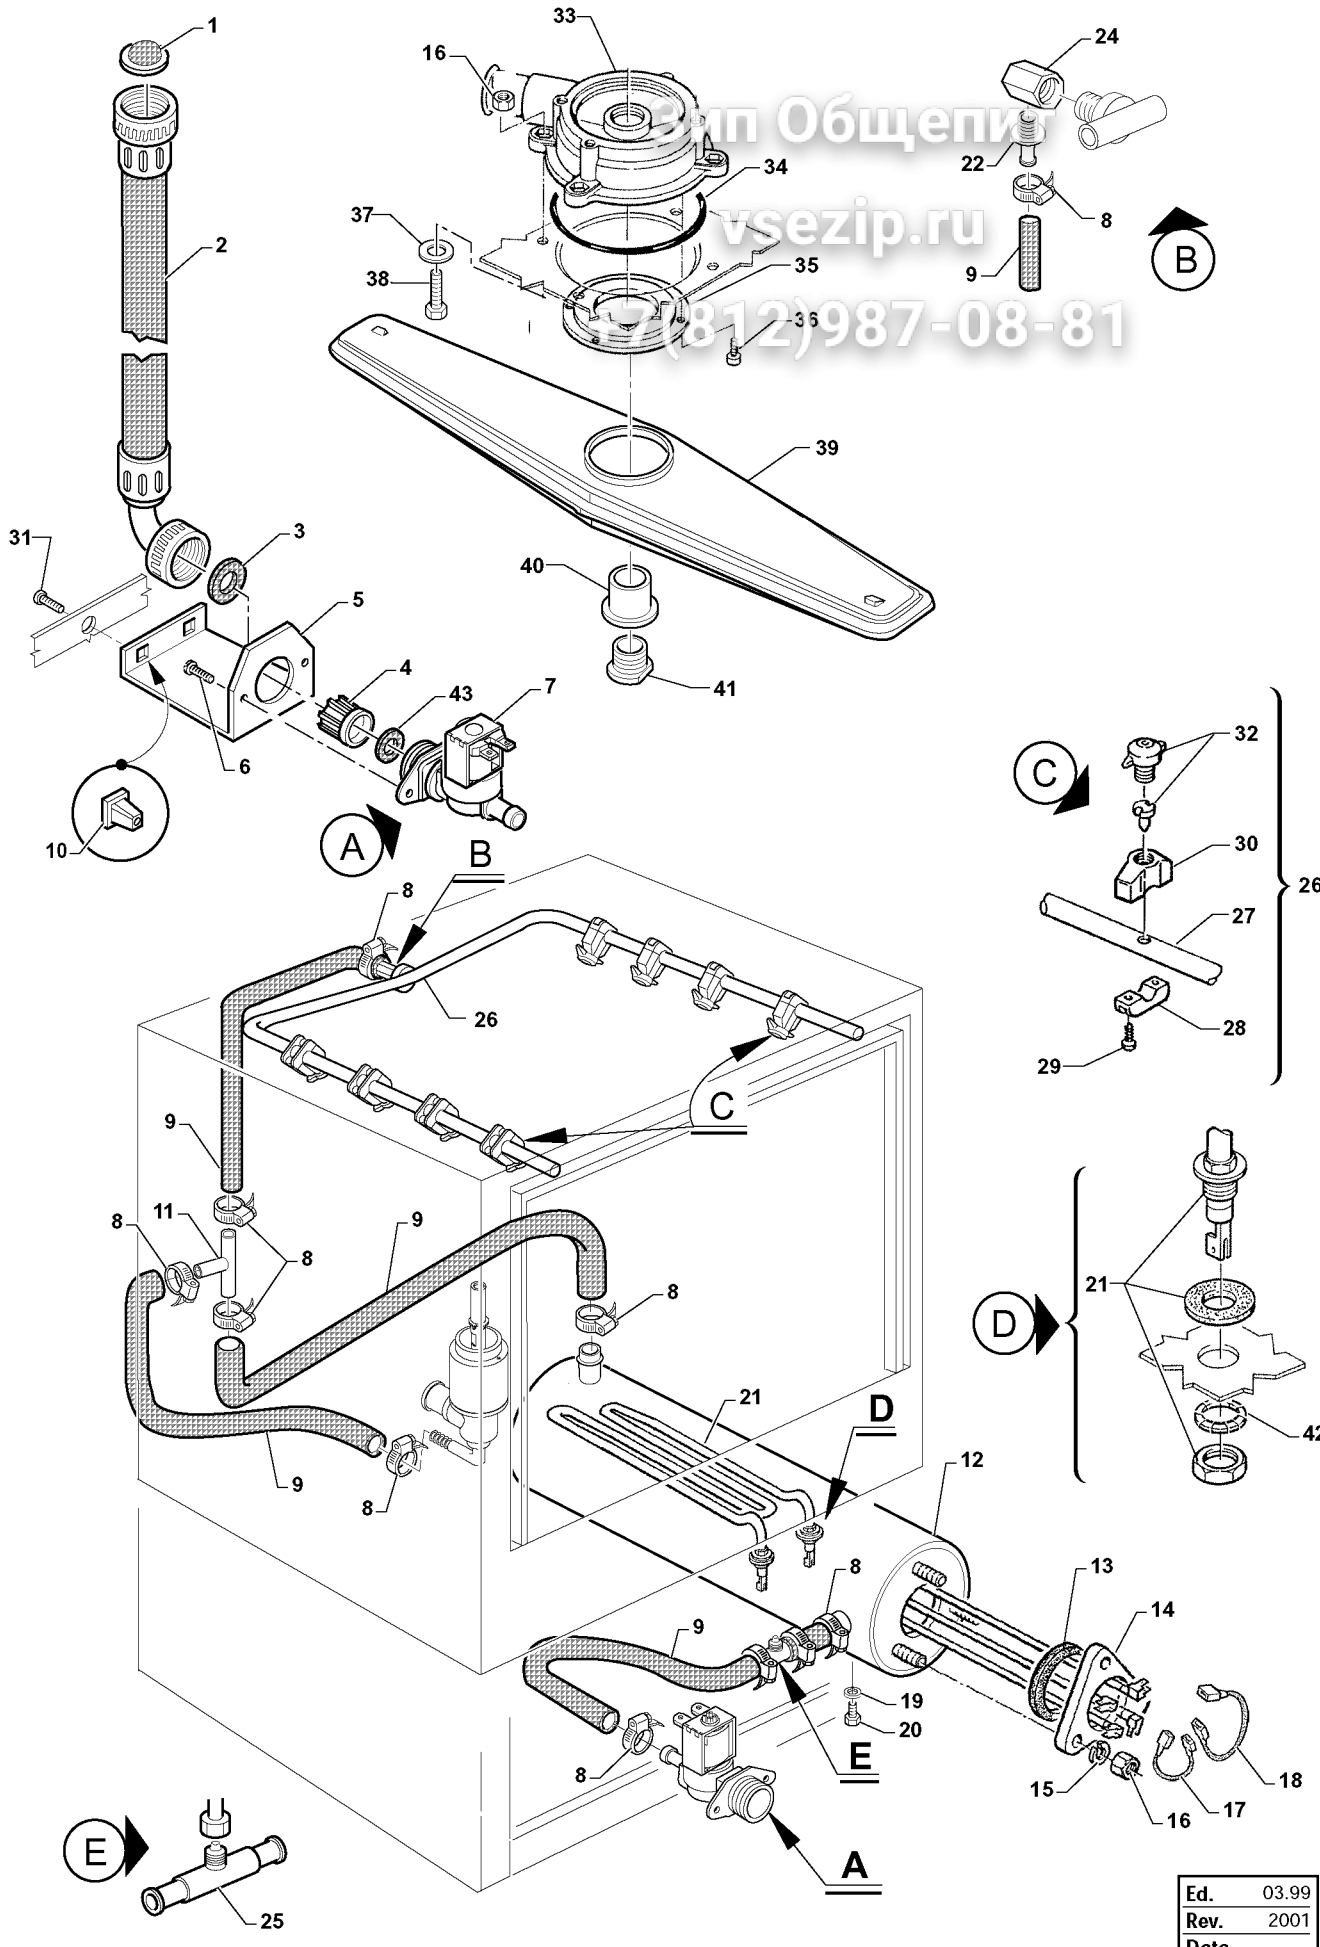

Каталог Общепит
vsezip.ru
7(812)987-08-81

Ed.	03.99
Rev.	2001
Data