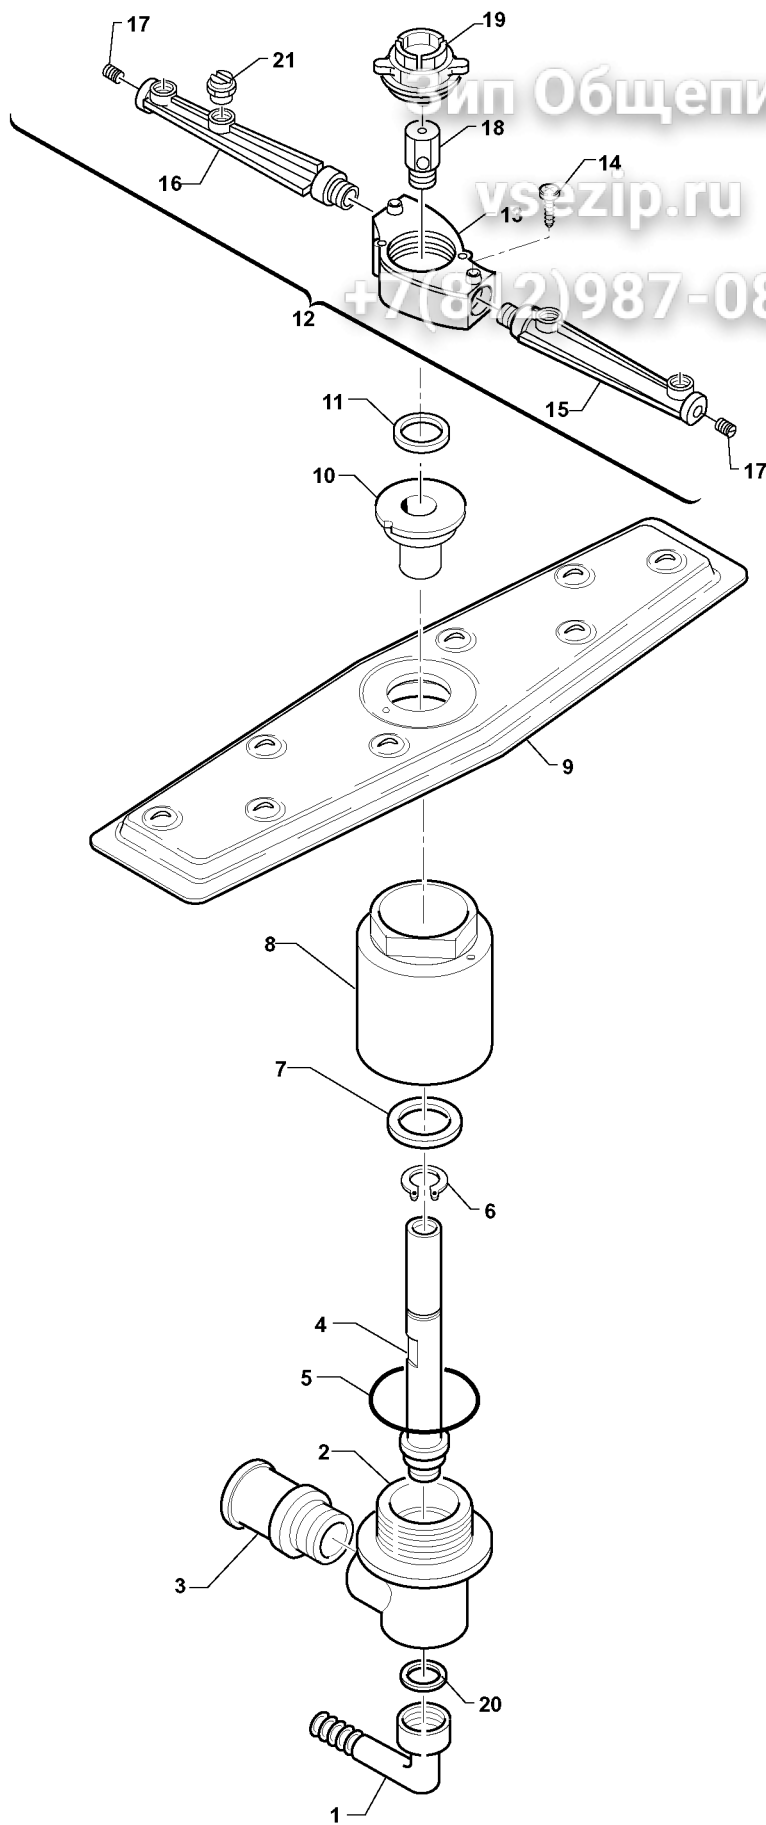

Фирма "Общепит"
vsezip.ru
+7(812)987-08-81

Ed.	03.99
Rev.	2001
Data