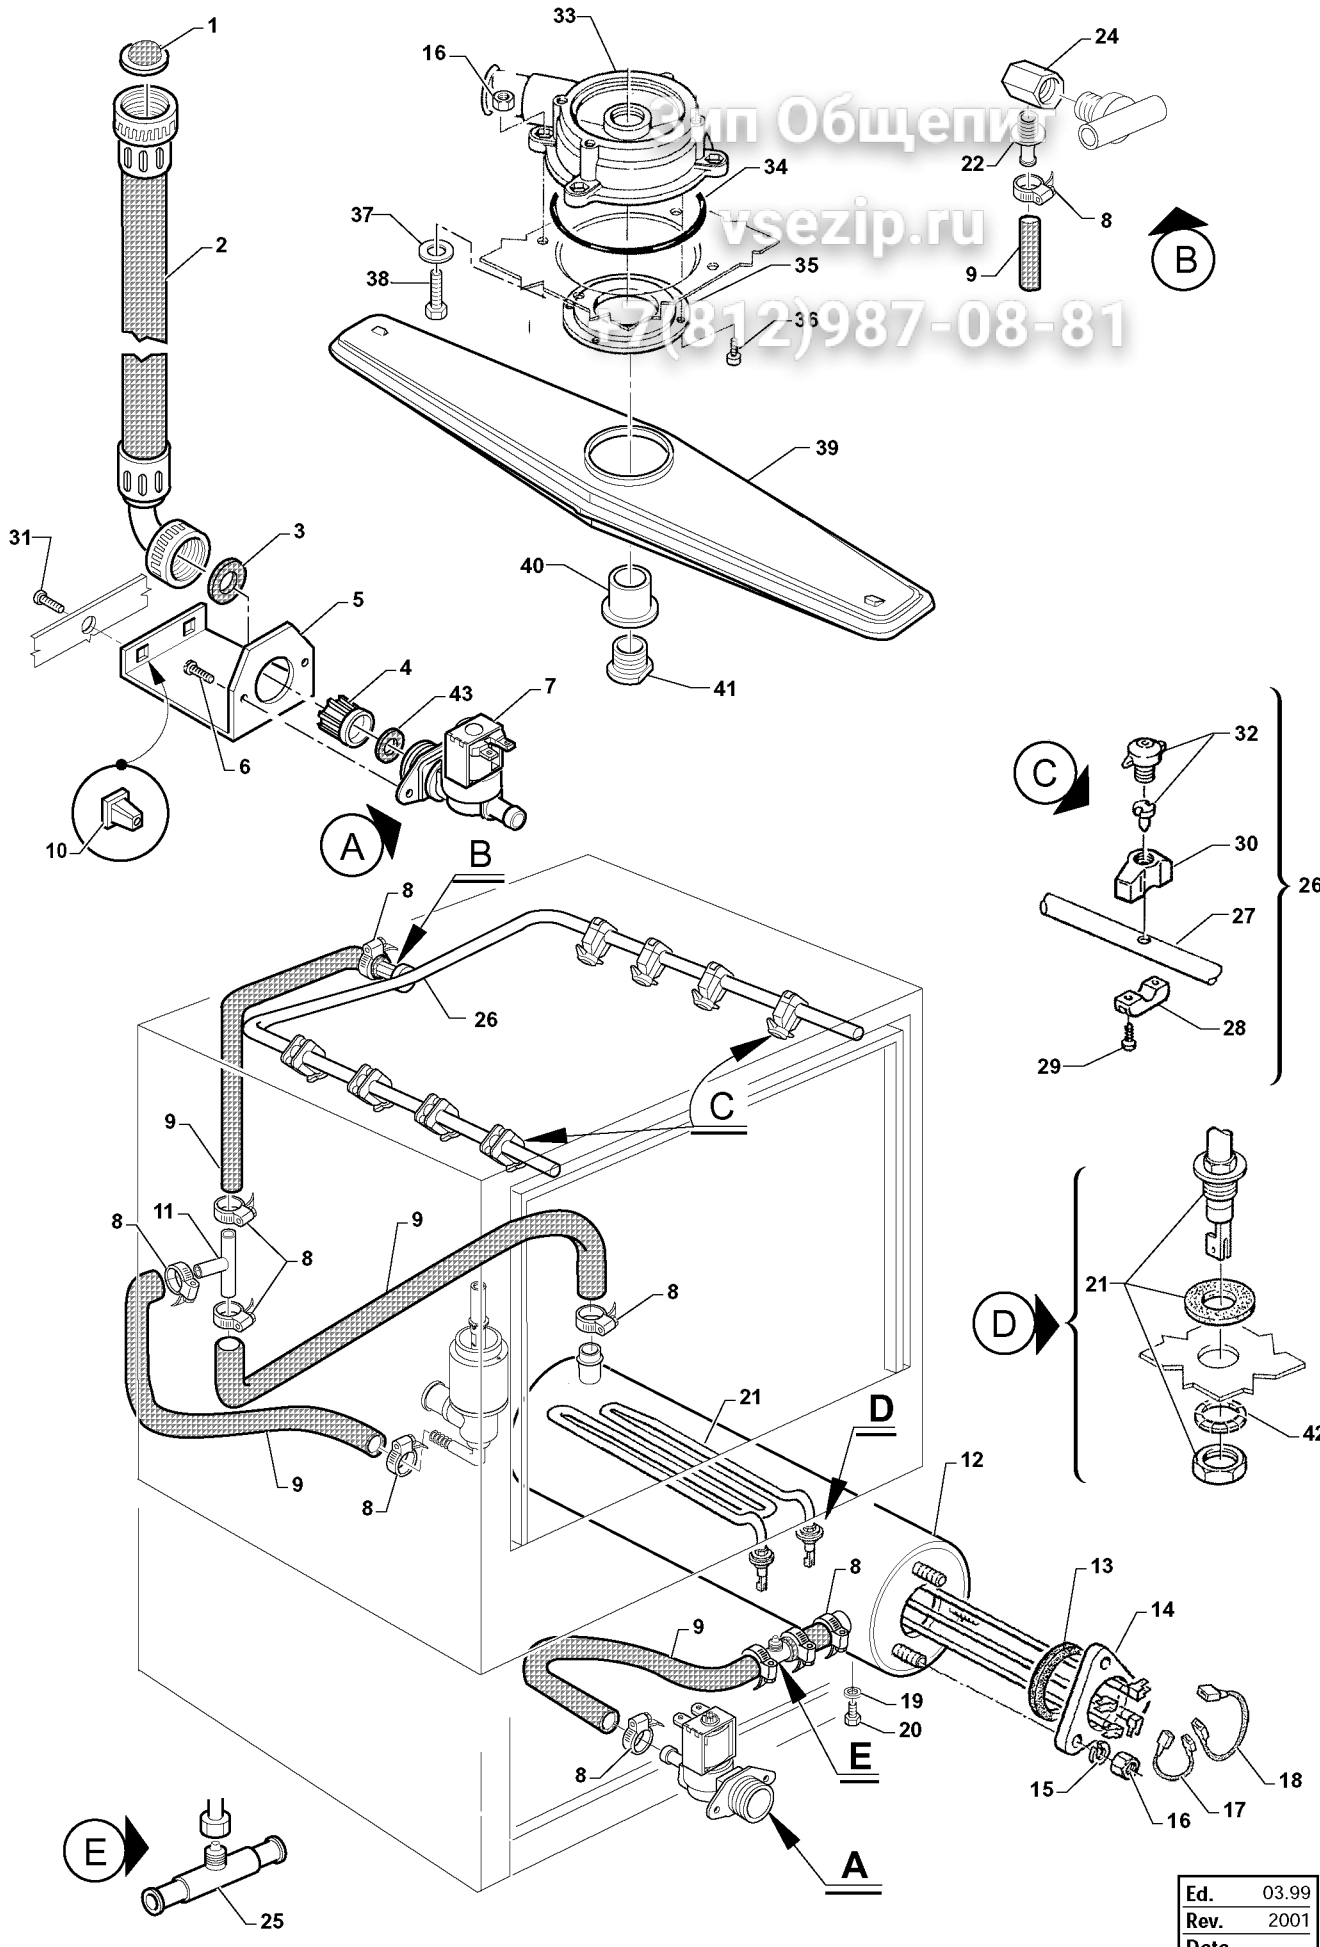

Ed.	03.99
Rev.	2001
Data