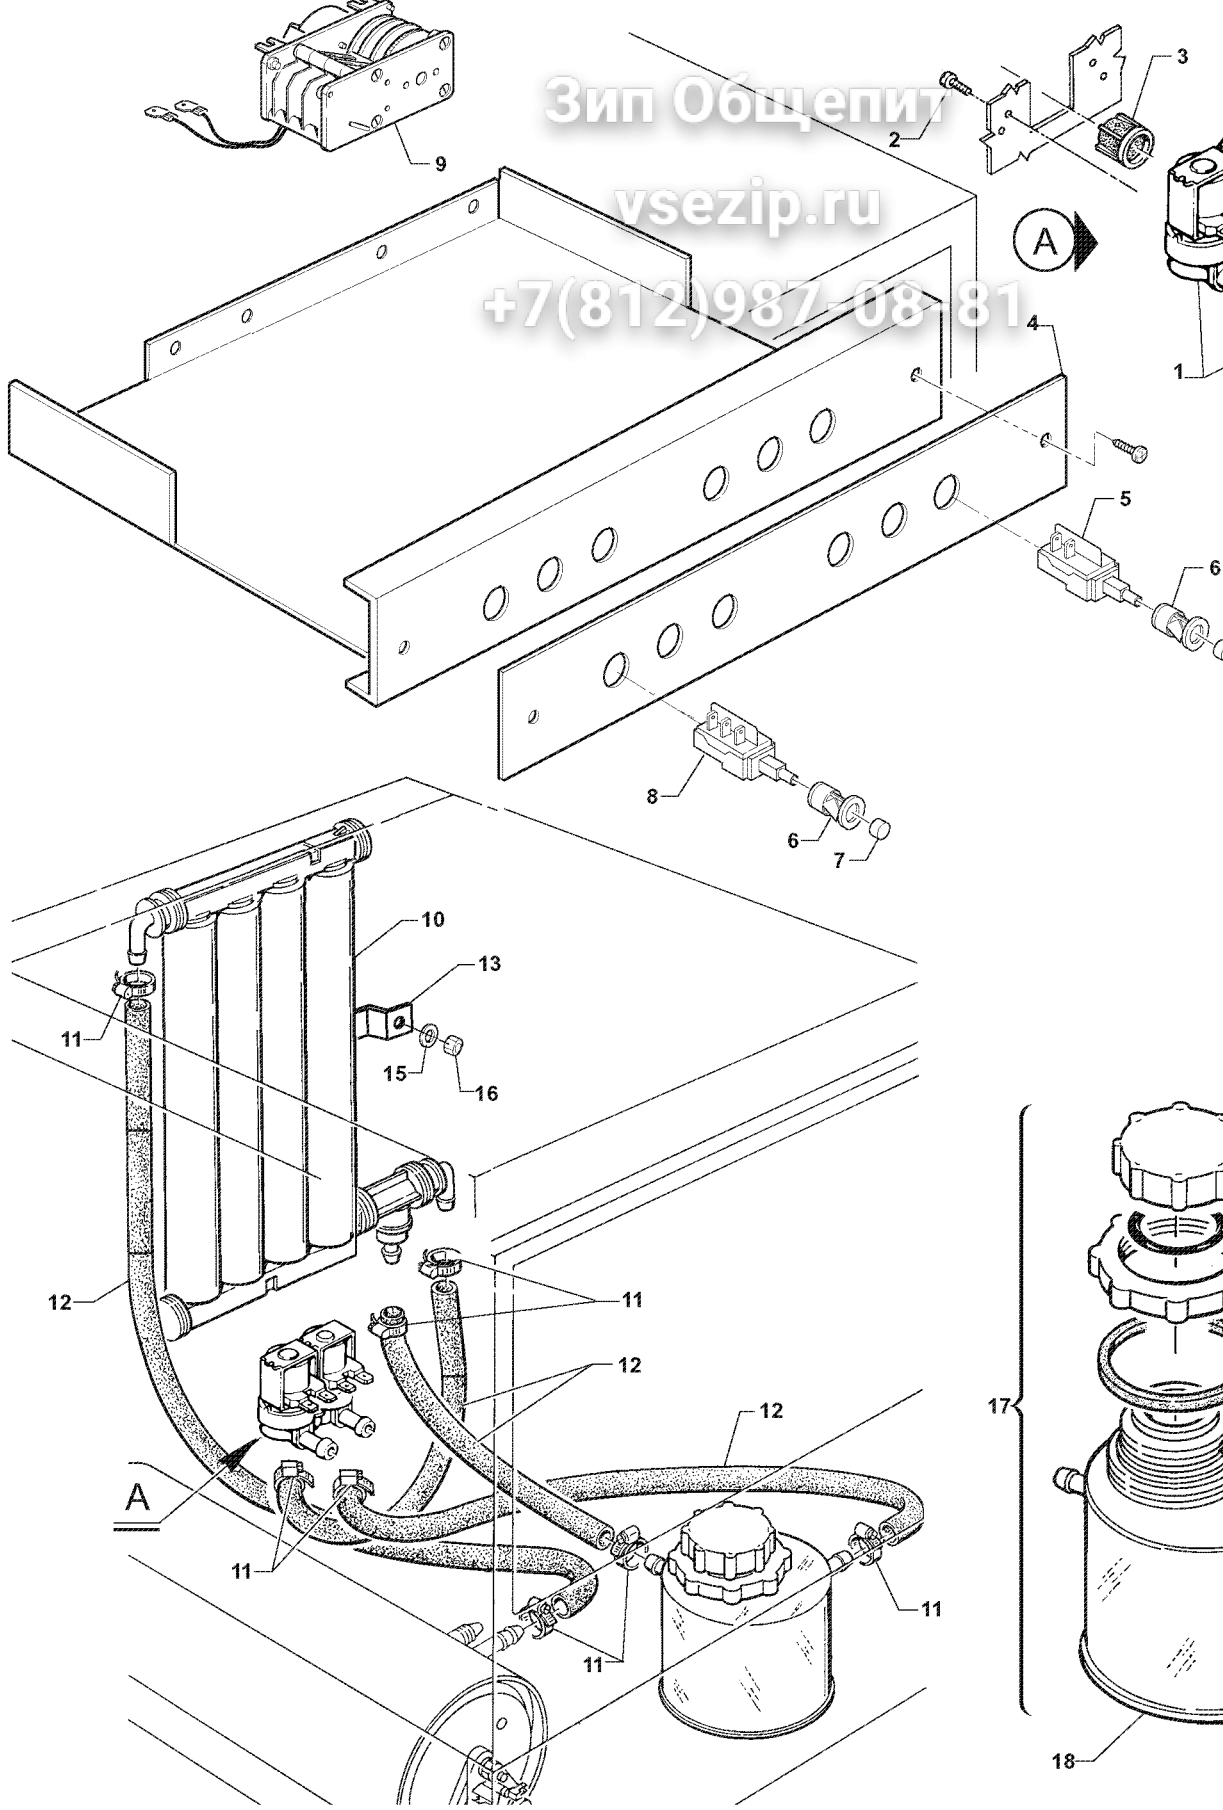

Зип Общепит
vsezip.ru

+7(812)987-08-81

Seite	Pos	Kredtor Artikel Nr.	IT	GB
002	001	33589	GUIDA CESTELLO SX 53/60 BRILL	RACK GUIDE, LEFT 53/60
002	002	33588	GUIDA CESTELLO DX 53/60 BRILL	RACK GUIDE RIGHT 53/60
002	003	26751	VITE 1/2 TONDA TC 6 X 12	SCREW 1/2 FLAT ROUND HD 6 X 12
002	004	18069	FERMO BRACCETTO PORTELLO	STOPPER DOOR STAY
002	005	28699	VITE TC 4 X 10	CHEESE-HD SCREW TC 4 X 10
002	006	18934	BRACCETTO PORTELLO SX 43/53	DOOR STAY SX 43/53
002	007	18935	BRACCETTO PORTELLO DX 43/53	DOOR STAY DX 43/53
002	008	18342	BOCCOLA SNODO BRACCETTI	BUSH FOR DOOR HINGE
002	009	30007	GOMMINO BRACCETTO PORTELLO	RUBBER FOR DOOR STAY
002	010	18145	FERMA CESTELLO MM.25	RACK STOPPER MM.25
002	011	22173	PORTELLO TAMB. 53 L503xH354	DOOR ASSEMBLY CPL 53 L503xH354
002	011	34676/R	PORTEL.TAMB.C/STS53 L500xH373	DOOR ASSEMBLY CPL C/STS 53 L500xH373
002	012	33557	PANNELLO CONTROP. STS/APS/C 53	INNER DOOR PANEL STS/APS/C 53
002	012	34576	PANNELLO CONTROP. APS/STS/C 53	INNER DOOR PANEL APS/STS /C 53
002	013	34575	INVOLUCRO PORTEL. APS/STS/C 53	DOOR CASING, APS/STS C 53
002	013	18900	PORTELLO STS/APS/C 53	DOOR STS/APS/C 53
002	014	33277	VITE AUTOF. TSP 2,9 X 9,5	SELF-TAPPING SCREW TSP 2,9 X 9,5
002	015	32969	MAGNETE X CONTATTO M350 AP	MAGNET FOR CONTACT M350 AP
002	016	15995	BUSSOLA FISS. MANIGLIA STS	BUSH SPRING FIX. HANDLE STS
002	017	18828	MANIGLIA X PORT. STS/APS/C 53	HANDLE FOR DOOR STS/APS/C 53
002	018	25708	VITE TE M 5 X 10 INOX	SCREW HEX.HD M 5 X 10 SS
002	019	26691	VITE TS M 4 X 8	SCREW TS M 4 X 8
002	020	33336	SCROCCHETTO A ROTELLA	ROLLER DOOR LATCH
002	021	25293	TAPPINO IN GOMMA DIAM. 10	PLUG RUBBER DIAM. 10
002	022	25700	VITE TC 4 X 8 CON ZIGRINATURA	SCREW CHEESE-H. 4 X 8 KNURLED
002	023	33179	DADO IN GABBIETTA 4MA	ENCLOSED NUT 4MA
002	024	29594	DADO CIECO 4 MA	NUT BLIND 4 MA
002	025	30438	MOLLA X PERNO E PORTA	SPRING FOR PIN AND DOOR
002	026	15568	PERNO MOBILE X PORTELLO	MOBILE DOWEL FOR DOOR
002	027	25744	RONDELLA PIANA DIAM.5	SPACER, FLAT, DIAM.5
002	028	25990	VITE TC 5X9 SPEC.X SNODO BR.P.	FLAT HD SCREW 5X9 SPEC. FOR ARM TOGGLE
002	029	25209	PIEDINI BASE ESAGONALE	FEET, HEXAG. BASE
002	030	33749	FISSACAVO PA 277	CABLE CLAMP PA 277
002	031	25032	TAPPO DI CHIUSURA	CATCH PLUG
002	032	25245	GUARNIZIONE OR 3281	GASKET OR 3281
002	033	25008	GHIERA CHIUSURA TAPPO VASCA	LOCK. NUT FOR TANK PLUG
002	034	26966	TAPPO CHIUSURA FORO 10 DET.	HOLE CLOSING PLUG
002	035	25266	GUARNIZIONE PIATTA 18 X 10 X 2	FLAT GASKET 18 X 10 X 2
002	036	27155	DADO IN PLASTICA 10 M	PLASTIC NUT10 M
002	037	25831	PIASTRINA X VITI AUTOF.LATI 7P	PLATE FOR SELFTHREAD. SCREW SIDES 7P
002	038	33710	TARGHETTA FRONTALINO C 53 D	NAMEPLATE, FRONT PANEL C 53 D
002	038	33709	TARGHETTA FRONTALINO C 53	NAMEPLATE, FRONT PANEL C 53
002	038	33246	TARGHETTA DOSATORE NEUTRA BLU	NAMEPLATE, DISPENS.NEUTR.BLUE
002	039	H331211	PIEDINO REGOL.INOX X F NAVE (	ST-STEEL ADJUST.FOOT, SHIP VERSION
002	040	25791	DADO AUTOBLOCCANTE 5 MA BASSO	SELF-LOCKING NUT 5 MA LOWER SIDE
002	041	H160838	ANELLO PER PERNO PORTA	RING X DOOR PIN
002	042	H190619	FERMO TIRANTE PORTA +LF/FC+	DOOR CATCH +LF/FC+
002	043	H331461	PIASTRINA PER TIRAN. G65/BC	TIE ROD PLATE FOR G65/BC
002	044	34142	TIRANTE PER PORTELLO 43-53	ROD FOR DOOR 43-53
002	045	34143	PERNO PER TIRANTE PORTELLO	PIN FOR ROD DOOR
002	046	34470	ANGOLARE GOMMA LABIRINTO VASCA	RUBBER PROTECT.CORNER, TANK LABYR.
002	047	34015	TAPPO ESTREMITA'MANIGLIA SX	PLUG END HANDLE, LEFT
002	047	34016	TAPPO ESTREMITA'MANIGLIA DX	PLUG END HANDLE, RIGHT
002	048	H322644	GUIDA PORTACESTELLI PER BHC Ç	GUIDE FOR BASKETS, BHC
002	049	25775	DADO 6 MA	NUT 6 MA
002	050	35304	RONDELLA DENTELLATA DIAM.6	TOOTHED WASHER DIA.6
002	051	25745	RONDELLA PIANA DIAM.6	SPACER, FLAT, DIAM.6
002	052	25715	VITE TE M 6 X 16 INOX	SCREW HEX.HD M 6 X 16 SS
002	053	H160836	ANELLO X PERNO SP08(COD 34143)	RING X PIN SP08(COD 34143)
003	001	33717	TARGA COMANDI C 53	NAMEPLATE, CONTROLS C 53
003	002	32970	VITE TS 3 X 20 CROCE	BEVEL, CROSS-SLOT HD. SCREW TS 3 X 20
003	003	30347	TIMER P26/2-3CR-120"-220V	TIMER P26/2-3CR-120"-220V
003	004	31324	FILTRO ANTIDISTURBO TIPO 5001	NOISE FILTER, TYPE 5001
003	005	33324	RELE'JA 1CIM-220 VAC-DARE34312	RELAY, JA 1CIM-220 VAC-DARE34312
003	005	34312	RELE'T.A2S FA 16A 230V	T.RELAY A2S FA 16A 230V
003	006	33188	SENSORE MAGNETICO	MAGNETIC SENSOR
003	007	31828	RONDELLA DENTEL.E. DIAM.3	DENTED ROUND SPACER, EX 3