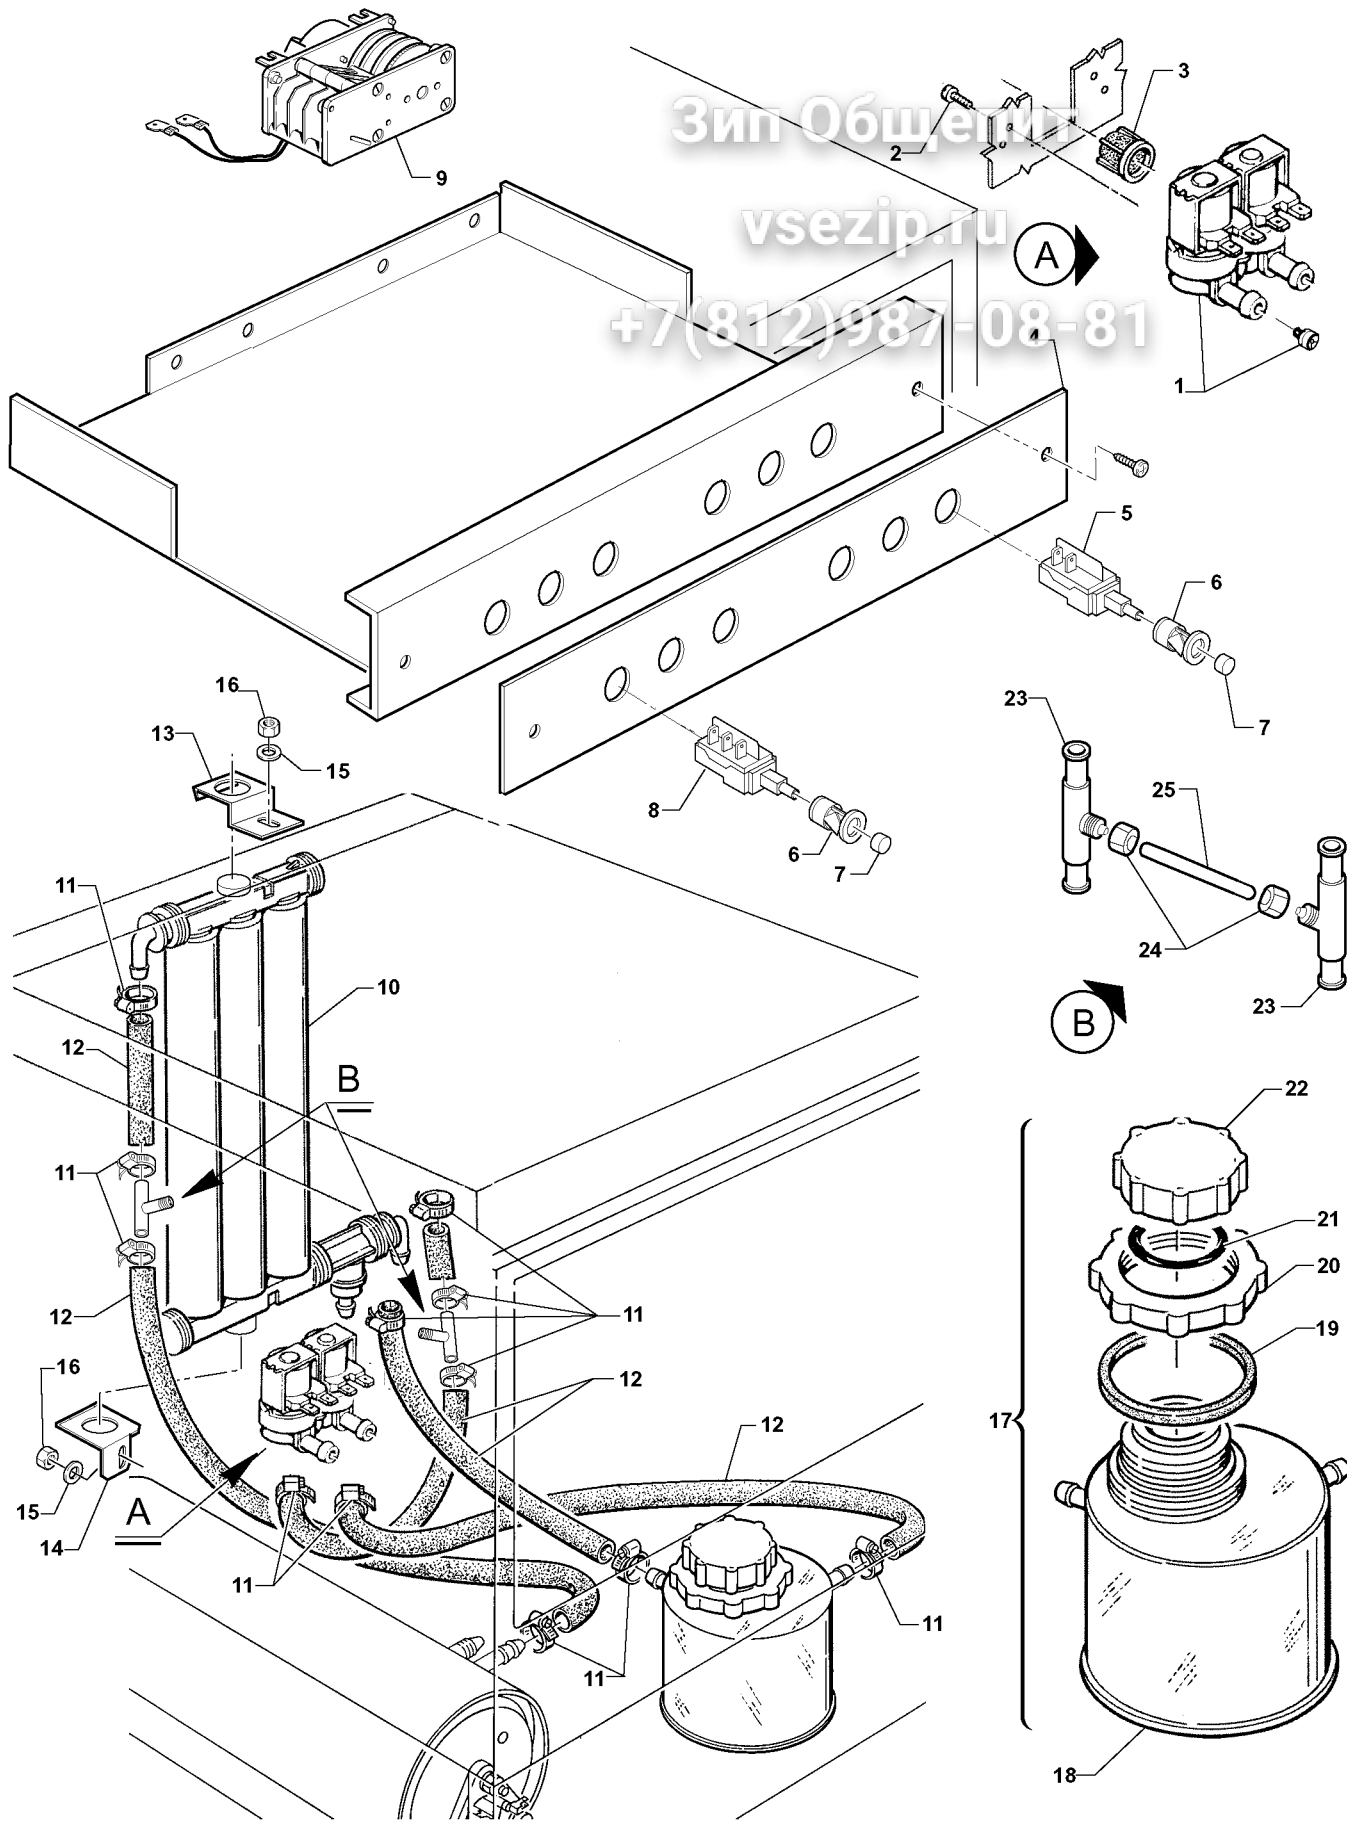

Ed.	03.99
Rev.	2001
Data