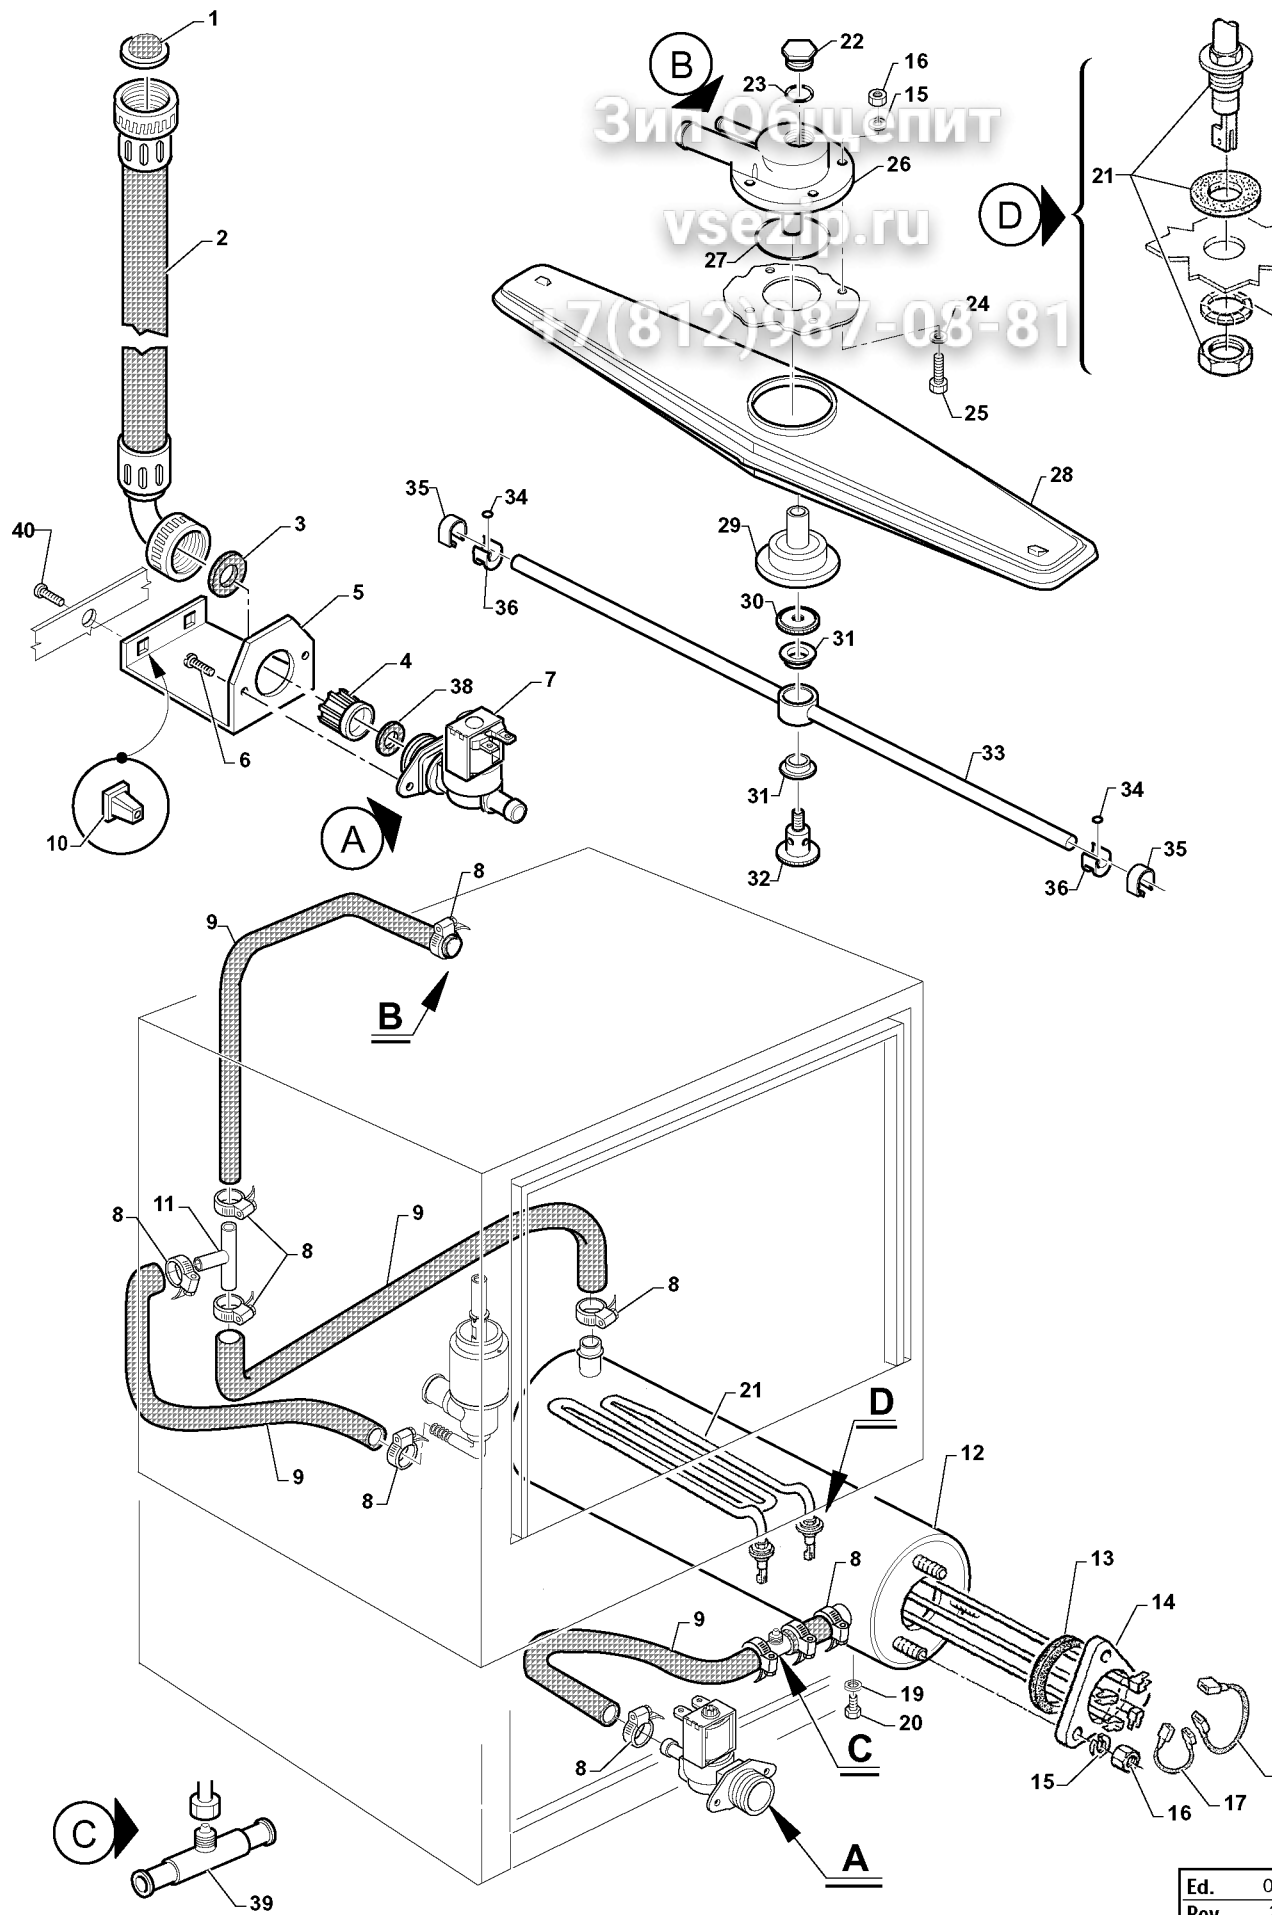

Зип-Общепит
vsezip.ru

7(812)987-08-81

A

B

C

A

D

Ed.	0
Rev.	2
Data