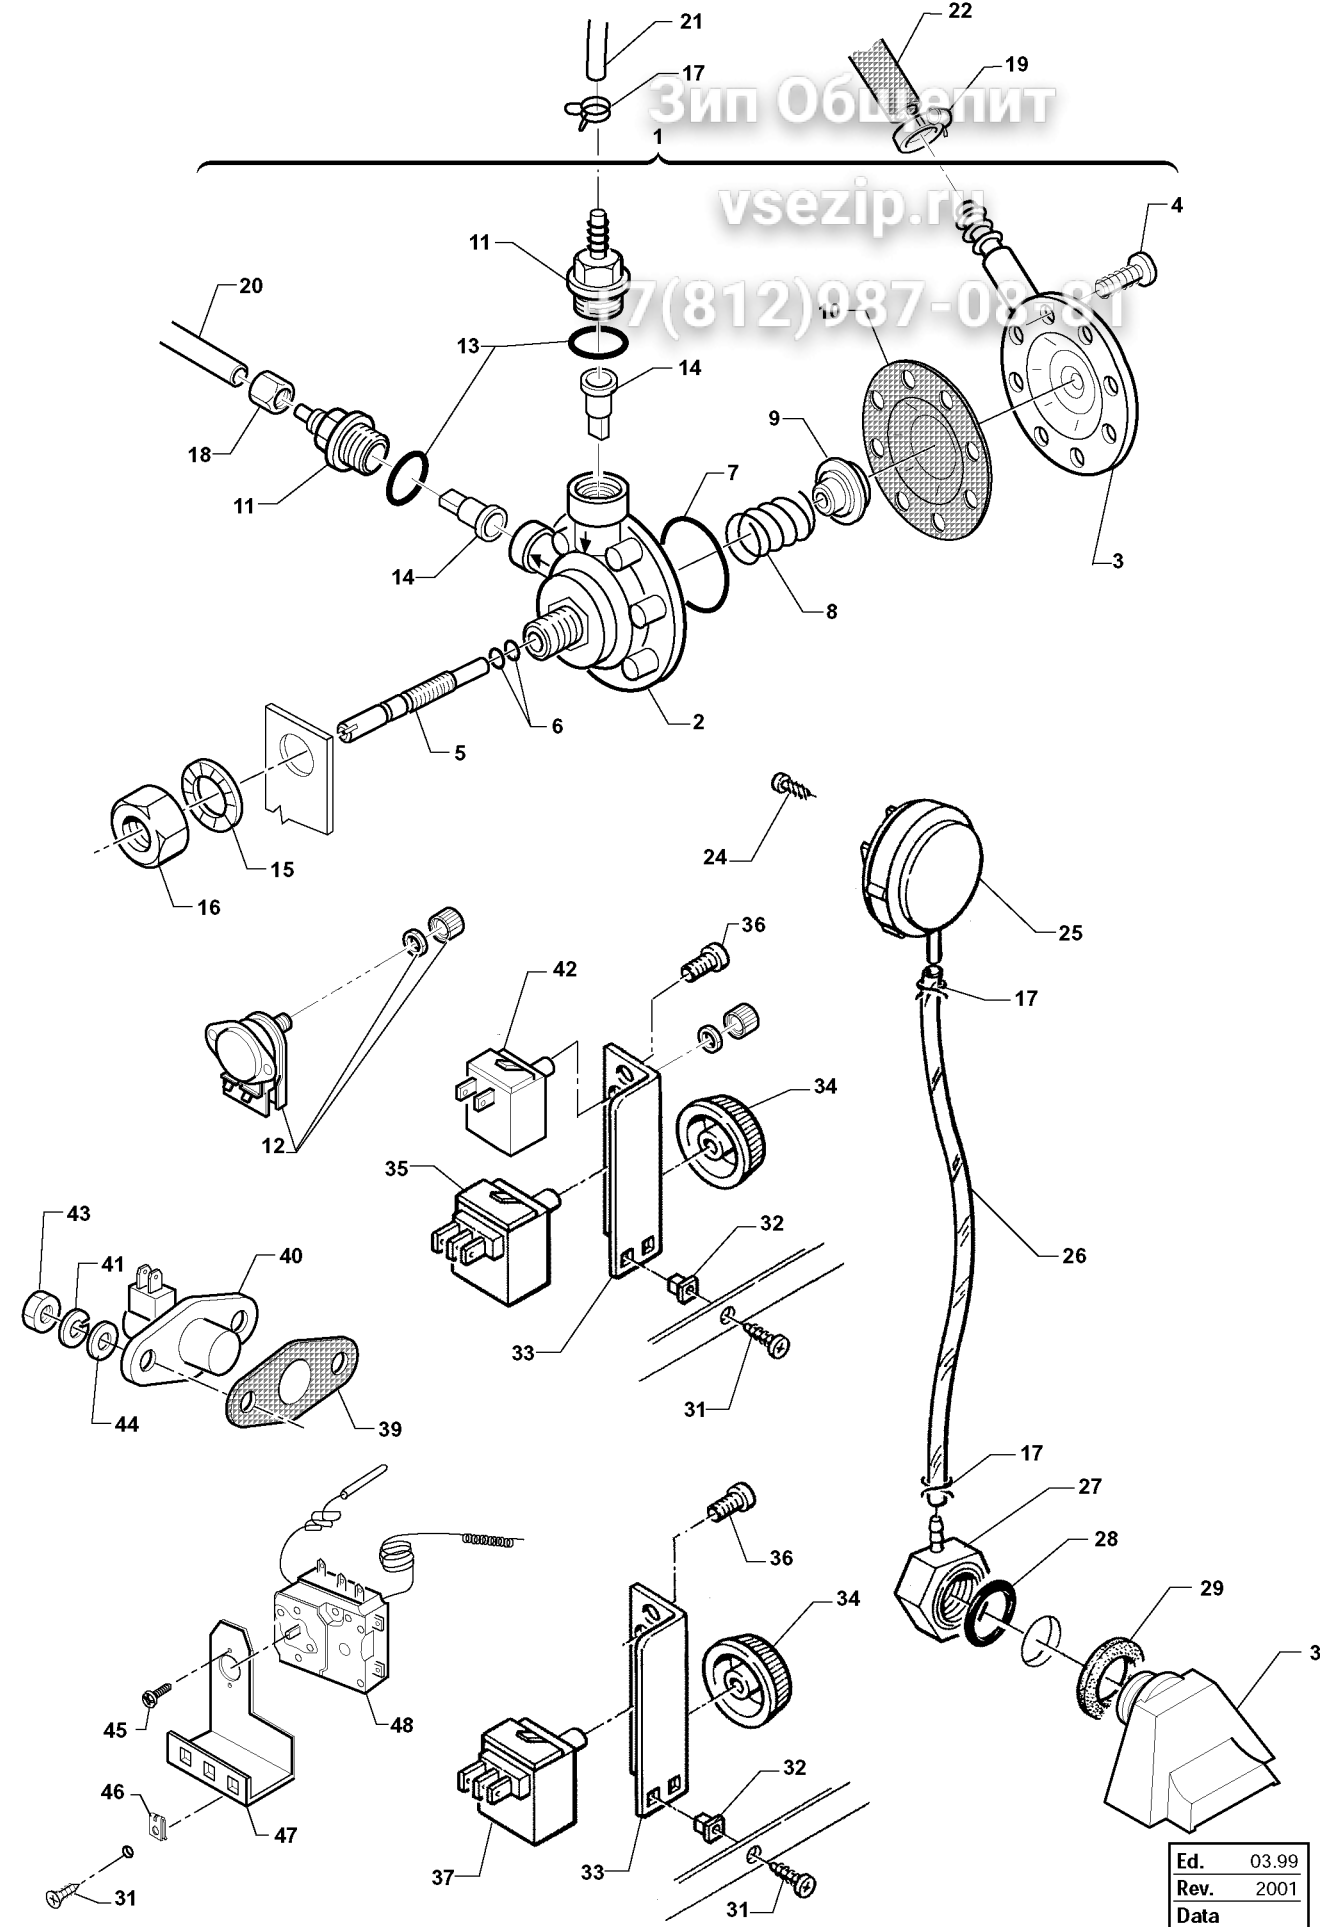

Зип Общелит
vsezip.ru

7(812)987-0881

Ed.	03.99
Rev.	2001
Data