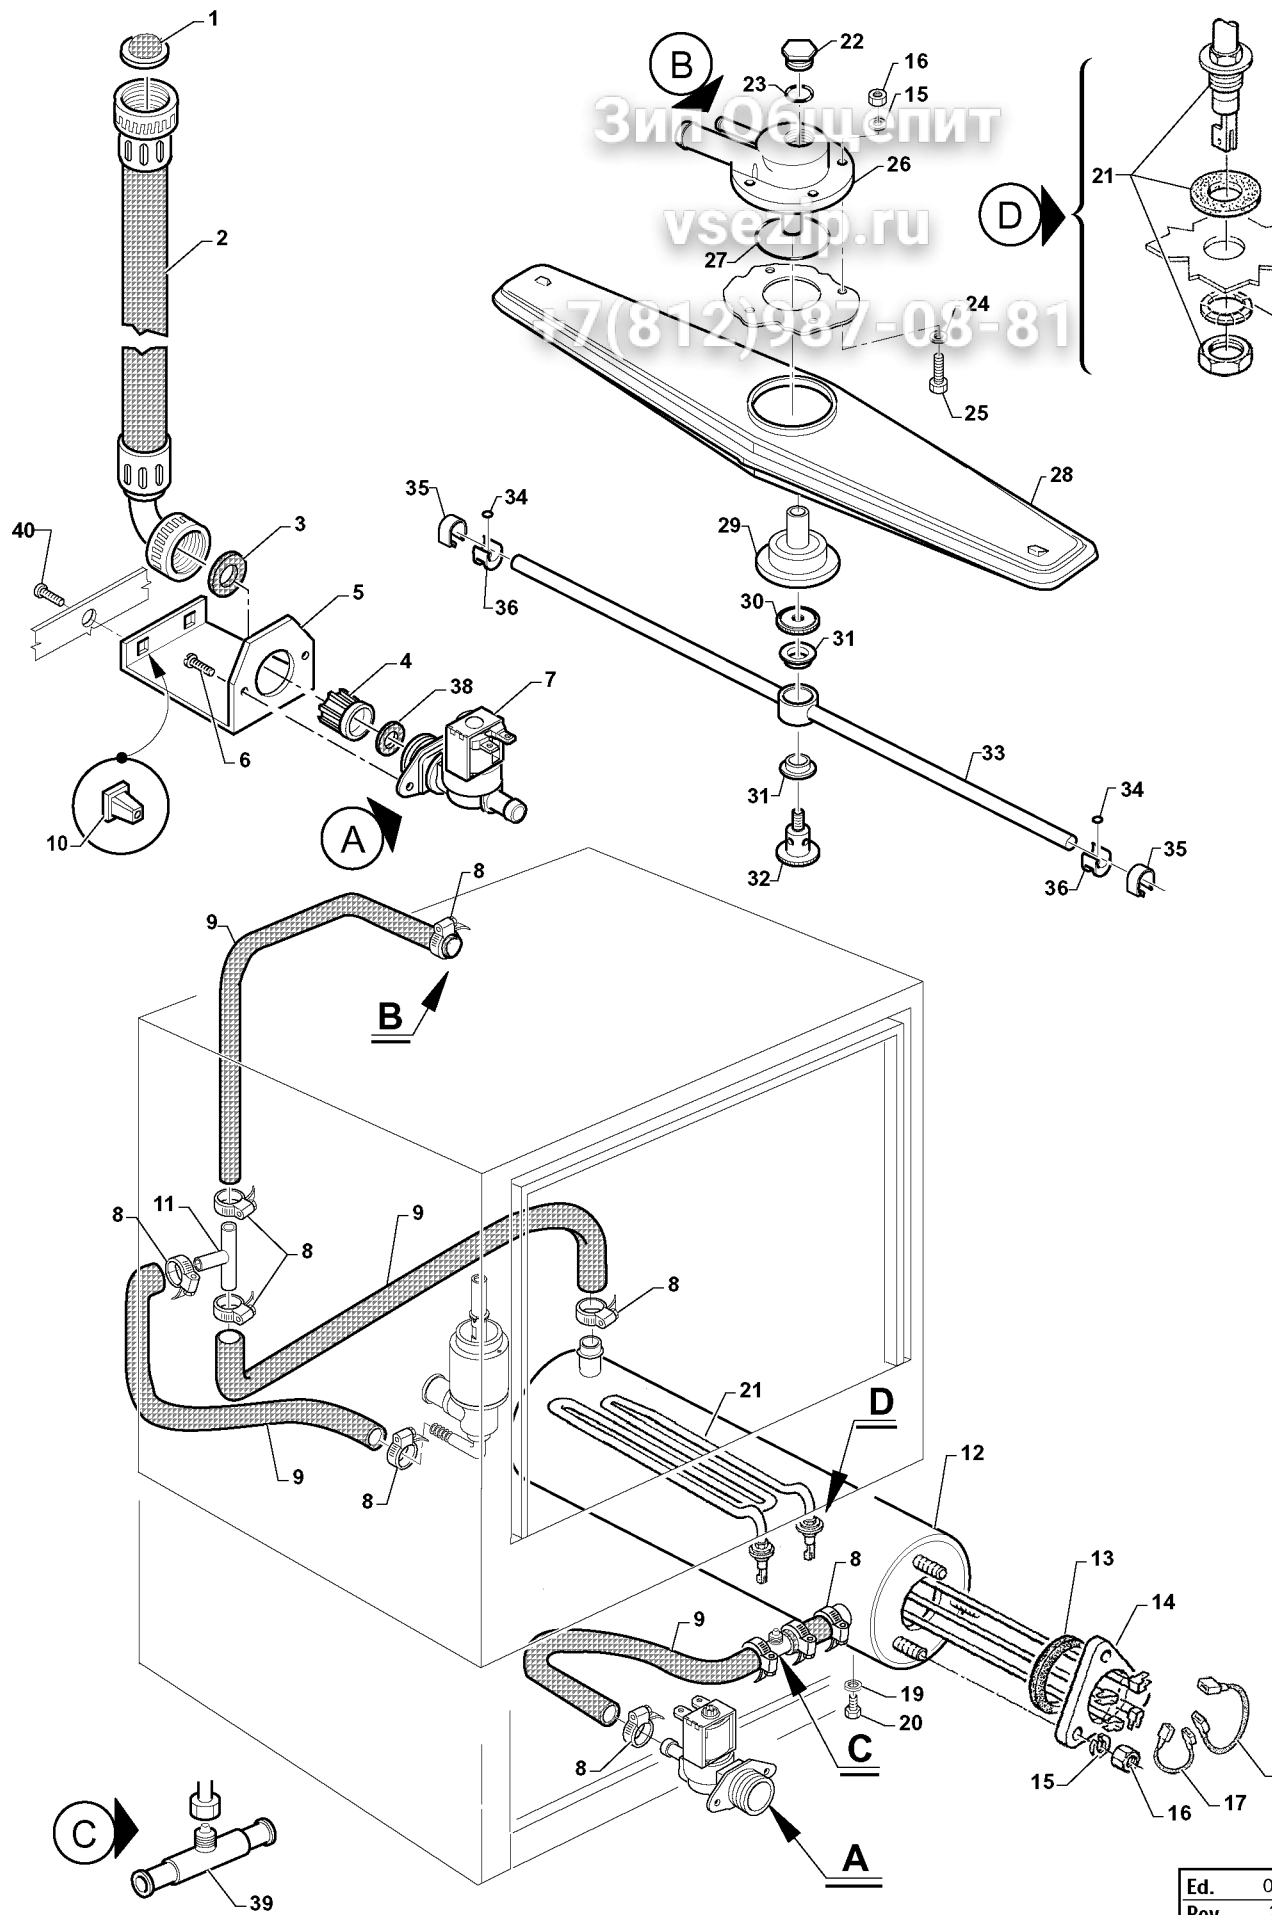

Зип-Общепит
vsezip.ru
7(812)987-08-81

Ed.	0
Rev.	2
Data