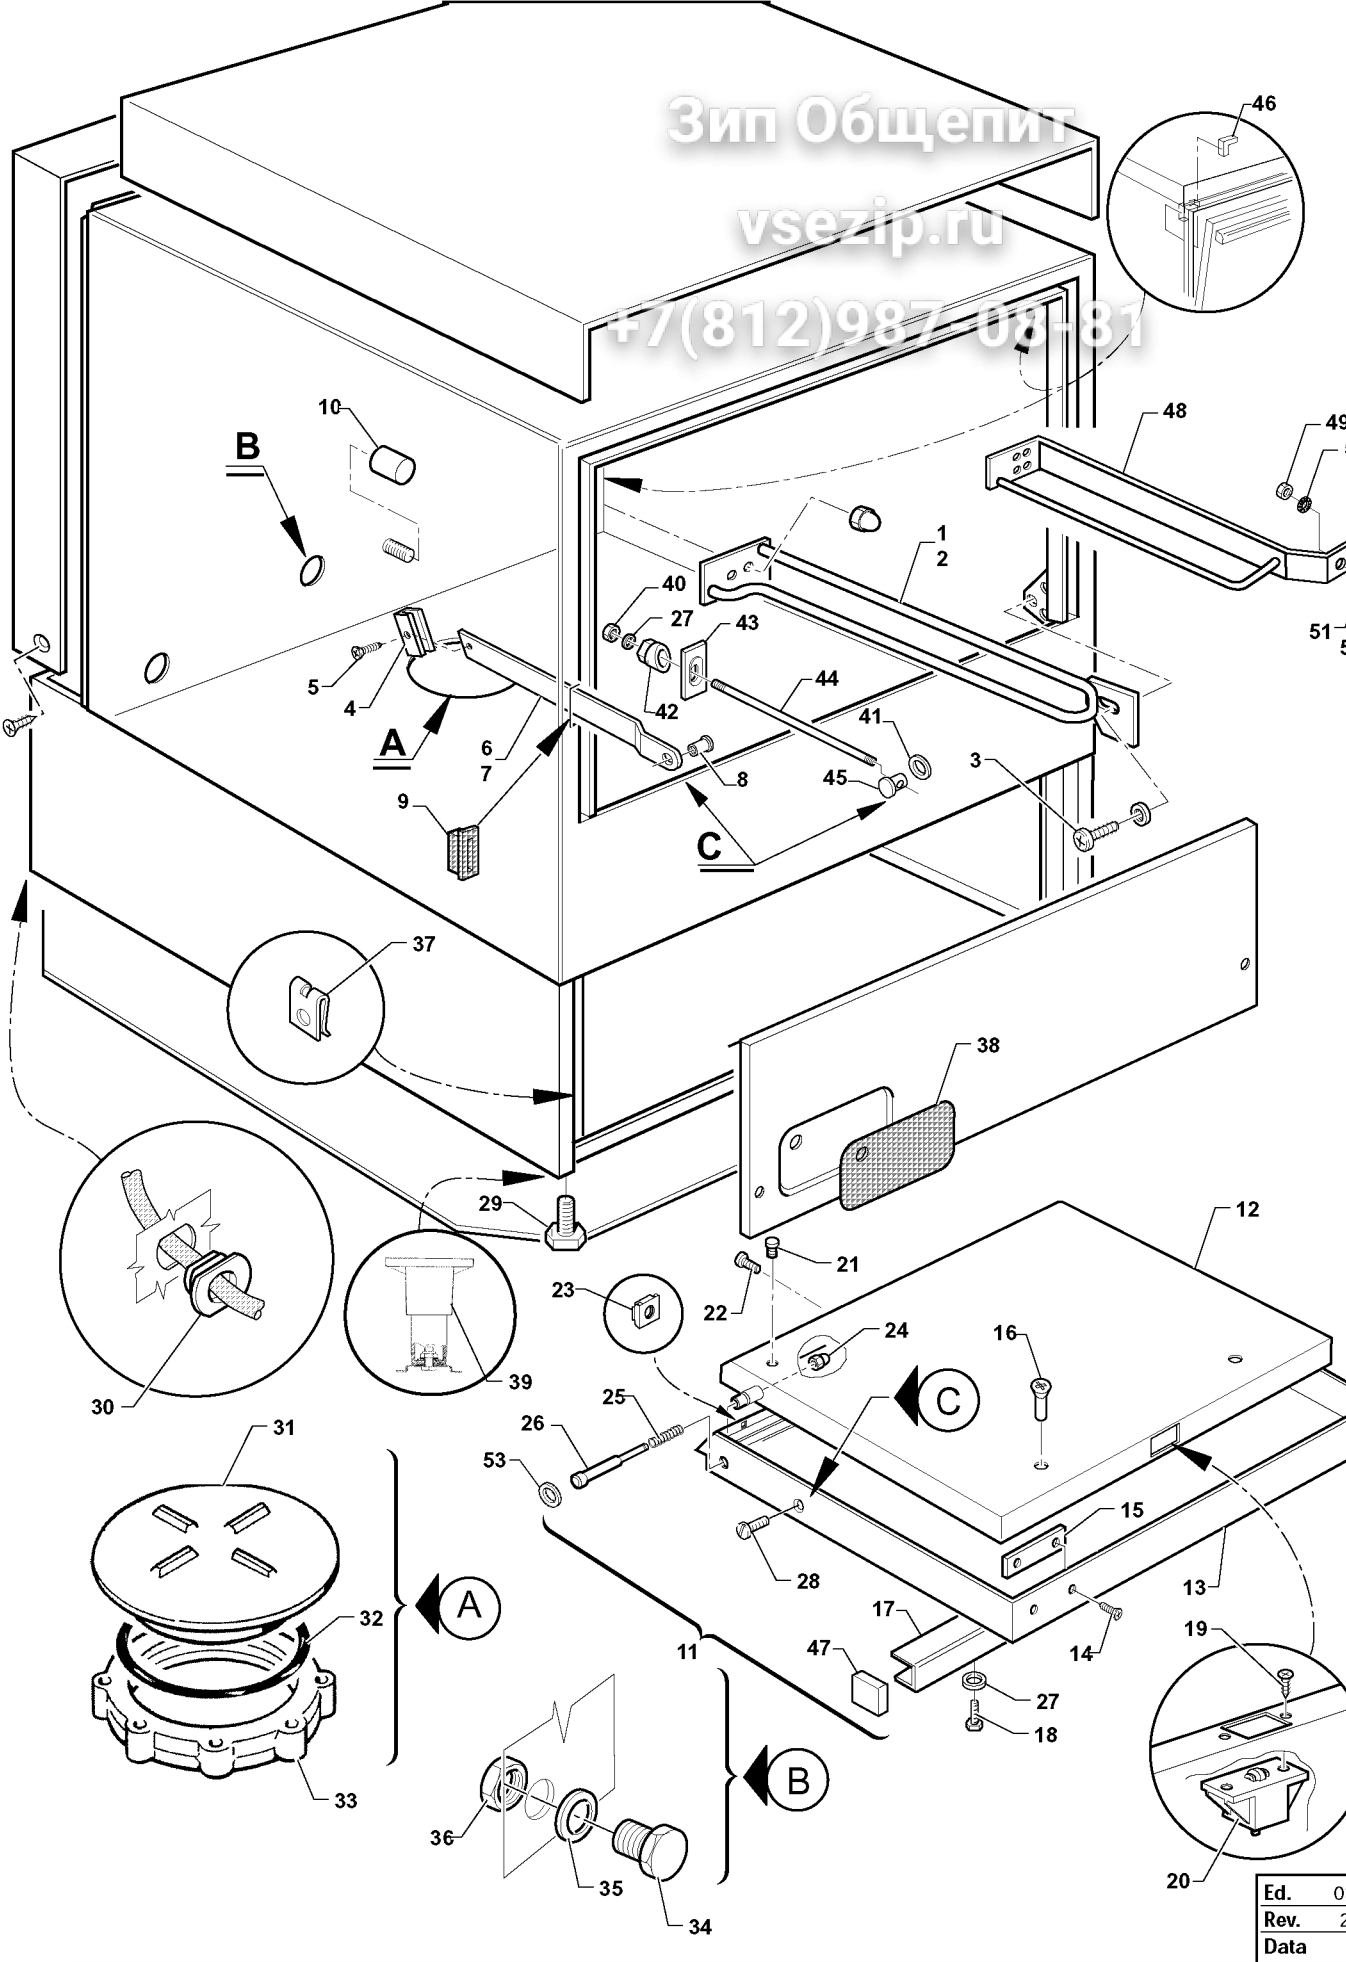

Зип Общепит

vsezip.ru

+7(812)987-08-81