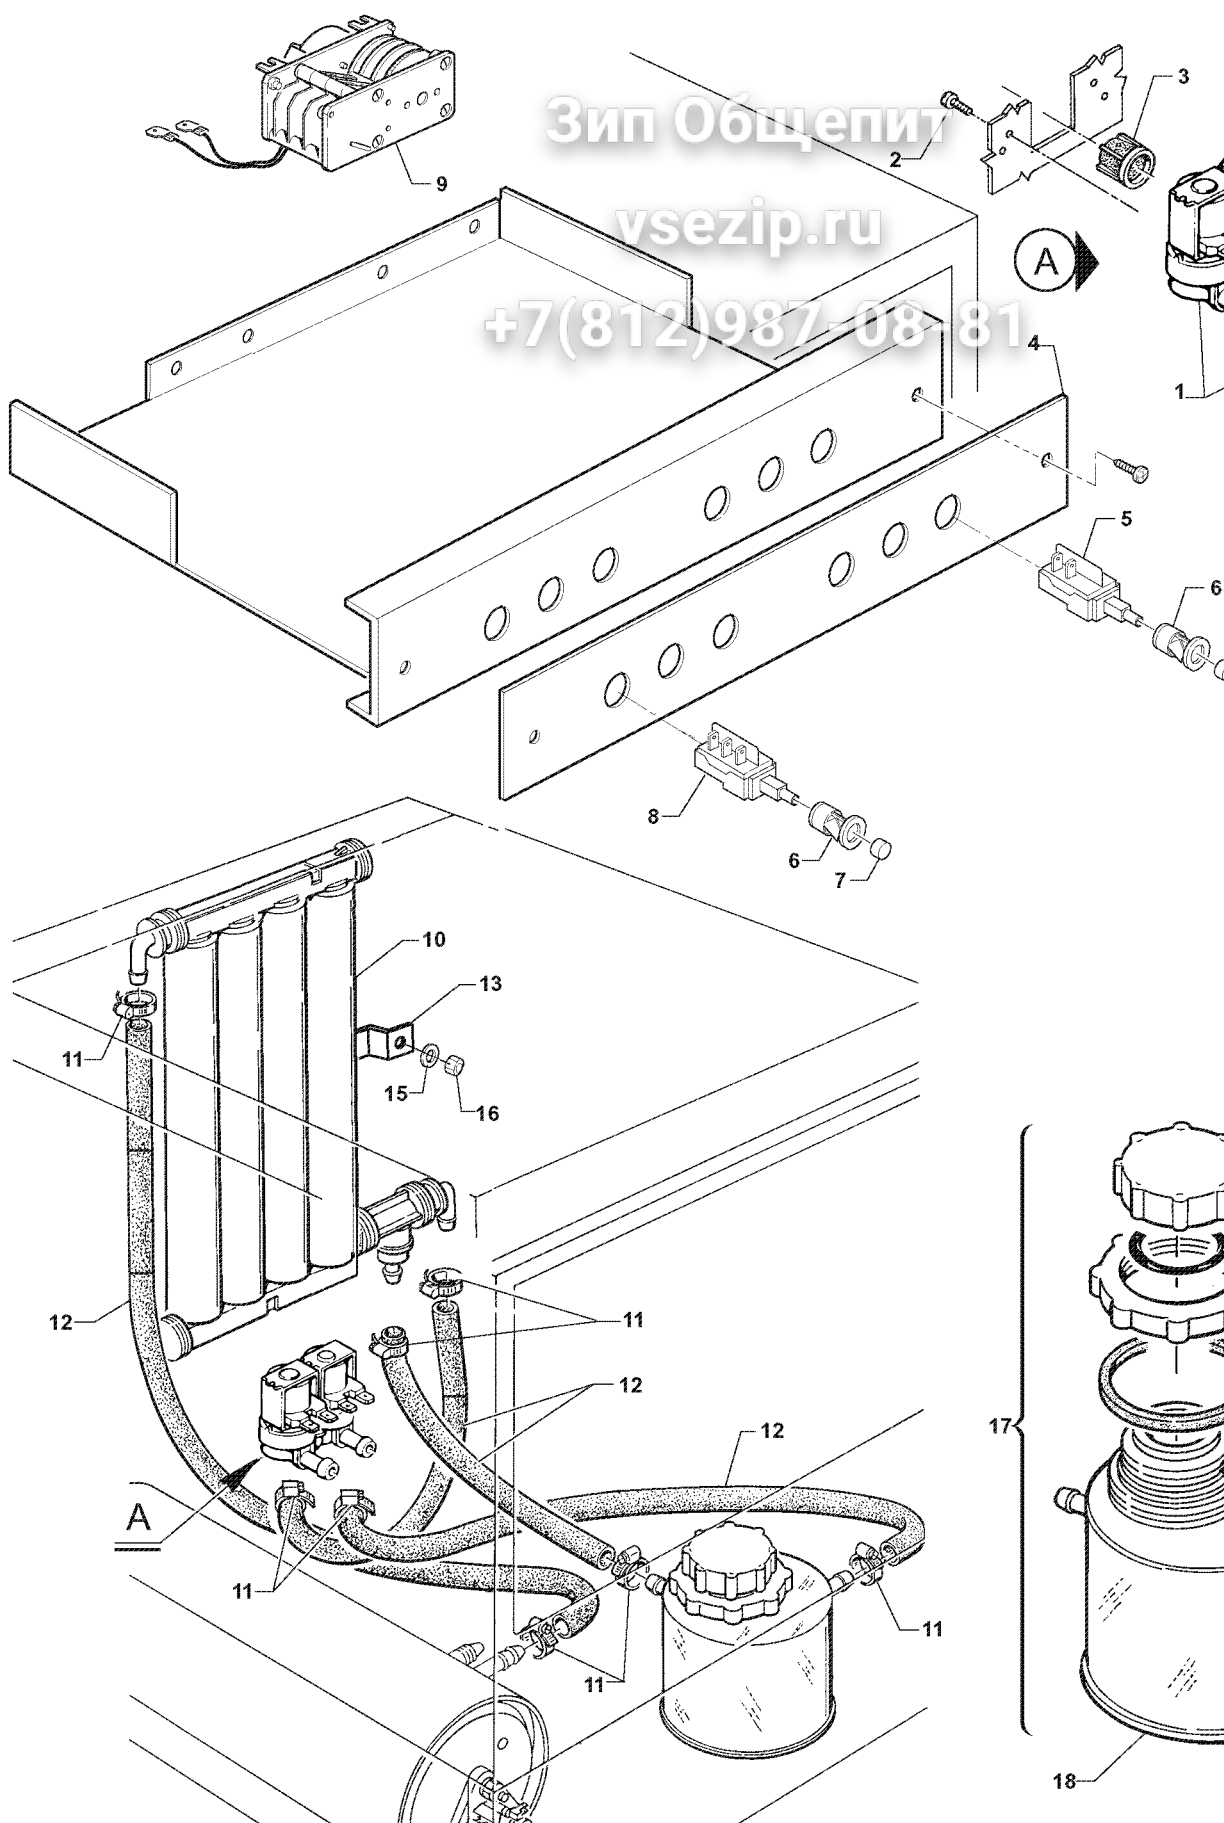

Зип Общепит

vsezip.ru

+7(812)987-08-81

Seite	Pos	Kredtor Artikel Nr.	IT	GB
002	001	33589	GUIDA CESTELLO SX 53/60 BRILL	RACK GUIDE, LEFT 53/60
002	002	33588	GUIDA CESTELLO DX 53/60 BRILL	RACK GUIDE RIGHT 53/60
002	003	26751	VITE 1/2 TONDA TC 6 X 12	SCREW 1/2 FLAT ROUND HD 6 X 12
002	004	18069	FERMO BRACCETTO PORTELLO	STOPPER DOOR STAY
002	005	28699	VITE TC 4 X 10	CHEESE-HD SCREW TC 4 X 10
002	006	18934	BRACCETTO PORTELLO SX 43/53	DOOR STAY SX 43/53
002	007	18935	BRACCETTO PORTELLO DX 43/53	DOOR STAY DX 43/53
002	008	18342	BOCCOLA SNODO BRACCETTI	BUSH FOR DOOR HINGE
002	009	30007	GOMMINO BRACCETTO PORTELLO	RUBBER FOR DOOR STAY
002	010	18145	FERMA CESTELLO MM.25	RACK STOPPER MM.25
002	011	22173	PORTELLO TAMB. 53 L503xH354	DOOR ASSEMBLY CPL 53 L503xH354
002	011	34676/R	PORTEL.TAMB.C/STS53 L500xH373	DOOR ASSEMBLY CPL C/STS 53 L500xH373
002	012	33557	PANNELLO CONTROP. STS/APS/C 53	INNER DOOR PANEL STS/APS/C 53
002	012	34576	PANNELLO CONTROP. APS/STS/C 53	INNER DOOR PANEL APS/STS /C 53
002	013	34575	INVOLUCRO PORTEL. APS/STS/C 53	DOOR CASING, APS/STS C 53
002	013	18900	PORTELLO STS/APS/C 53	DOOR STS/APS/C 53
002	014	33277	VITE AUTOF. TSP 2,9 X 9,5	SELF-TAPPING SCREW TSP 2,9 X 9,5
002	015	32969	MAGNETE X CONTATTO M350 AP	MAGNET FOR CONTACT M350 AP
002	016	15995	BUSSOLA FISS. MANIGLIA STS	BUSH SPRING FIX. HANDLE STS
002	017	18828	MANIGLIA X PORT. STS/APS/C 53	HANDLE FOR DOOR STS/APS/C 53
002	018	25708	VITE TE M 5 X 10 INOX	SCREW HEX.HD M 5 X 10 SS
002	019	26691	VITE TS M 4 X 8	SCREW TS M 4 X 8
002	020	33336	SCROCCHETTO A ROTELLA	ROLLER DOOR LATCH
002	021	25293	TAPPINO IN GOMMA DIAM. 10	PLUG RUBBER DIAM. 10
002	022	25700	VITE TC 4 X 8 CON ZIGRINATURA	SCREW CHEESE-H. 4 X 8 KNURLED
002	023	33179	DADO IN GABBIETTA 4MA	ENCLOSED NUT 4MA
002	024	29594	DADO CIECO 4 MA	NUT BLIND 4 MA
002	025	30438	MOLLA X PERNO E PORTA	SPRING FOR PIN AND DOOR
002	026	15568	PERNO MOBILE X PORTELLO	MOBILE DOWEL FOR DOOR
002	027	25744	RONDELLA PIANA DIAM.5	SPACER, FLAT, DIAM.5
002	028	25990	VITE TC 5X9 SPEC.X SNODO BR.P.	FLAT HD SCREW 5X9 SPEC. FOR ARM TOGGLE
002	029	25209	PIEDINI BASE ESAGONALE	FEET, HEXAG. BASE
002	030	33749	FISSACAVO PA 277	CABLE CLAMP PA 277
002	031	25032	TAPPO DI CHIUSURA	CATCH PLUG
002	032	25245	GUARNIZIONE OR 3281	GASKET OR 3281
002	033	25008	GHIERA CHIUSURA TAPPO VASCA	LOCK. NUT FOR TANK PLUG
002	034	26966	TAPPO CHIUSURA FORO 10 DET.	HOLE CLOSING PLUG
002	035	25266	GUARNIZIONE PIATTA 18 X 10 X 2	FLAT GASKET 18 X 10 X 2
002	036	27155	DADO IN PLASTICA 10 M	PLASTIC NUT10 M
002	037	25831	PIASTRINA X VITI AUTOF.LATI 7P	PLATE FOR SELFTHREAD. SCREW SIDES 7P
002	038	33710	TARGHETTA FRONTALINO C 53 D	NAMEPLATE, FRONT PANEL C 53 D
002	038	33709	TARGHETTA FRONTALINO C 53	NAMEPLATE, FRONT PANEL C 53
002	038	33246	TARGHETTA DOSATORE NEUTRA BLU	NAMEPLATE, DISPENS.NEUTR.BLUE
002	039	H331211	PIEDINO REGOL.INOX X F NAVE (	ST-STEEL ADJUST.FOOT, SHIP VERSION
002	040	25791	DADO AUTOBLOCCANTE 5 MA BASSO	SELF-LOCKING NUT 5 MA LOWER SIDE
002	041	H160838	ANELLO PER PERNO PORTA	RING X DOOR PIN
002	042	H190619	FERMO TIRANTE PORTA +LF/FC+	DOOR CATCH +LF/FC+
002	043	H331461	PIASTRINA PER TIRAN. G65/BC	TIE ROD PLATE FOR G65/BC
002	044	34142	TIRANTE PER PORTELLO 43-53	ROD FOR DOOR 43-53
002	045	34143	PERNO PER TIRANTE PORTELLO	PIN FOR ROD DOOR
002	046	34470	ANGOLARE GOMMA LABIRINTO VASCA	RUBBER PROTECT.CORNER, TANK LABYR.
002	047	34015	TAPPO ESTREMITA'MANIGLIA SX	PLUG END HANDLE, LEFT
002	047	34016	TAPPO ESTREMITA'MANIGLIA DX	PLUG END HANDLE, RIGHT
002	048	H322644	GUIDA PORTACESTELLI PER BHC Ç	GUIDE FOR BASKETS, BHC
002	049	25775	DADO 6 MA	NUT 6 MA
002	050	35304	RONDELLA DENTELLATA DIAM.6	TOOTHED WASHER DIA.6
002	051	25745	RONDELLA PIANA DIAM.6	SPACER, FLAT, DIAM.6
002	052	25715	VITE TE M 6 X 16 INOX	SCREW HEX.HD M 6 X 16 SS
002	053	H160836	ANELLO X PERNO SP08(COD 34143)	RING X PIN SP08(COD 34143)
003	001	33717	TARGA COMANDI C 53	NAMEPLATE, CONTROLS C 53
003	002	32970	VITE TS 3 X 20 CROCE	BEVEL, CROSS-SLOT HD. SCREW TS 3 X 20
003	003	30347	TIMER P26/2-3CR-120"-220V	TIMER P26/2-3CR-120"-220V
003	004	31324	FILTRO ANTIDISTURBO TIPO 5001	NOISE FILTER, TYPE 5001
003	005	33324	RELE'JA 1CIM-220 VAC-DARE34312	RELAY, JA 1CIM-220 VAC-DARE34312
003	005	34312	RELE'T.A2S FA 16A 230V	T.RELAY A2S FA 16A 230V
003	006	33188	SENSORE MAGNETICO	MAGNETIC SENSOR
003	007	31828	RONDELLA DENTEL.E. DIAM.3	DENTED ROUND SPACER, EX 3