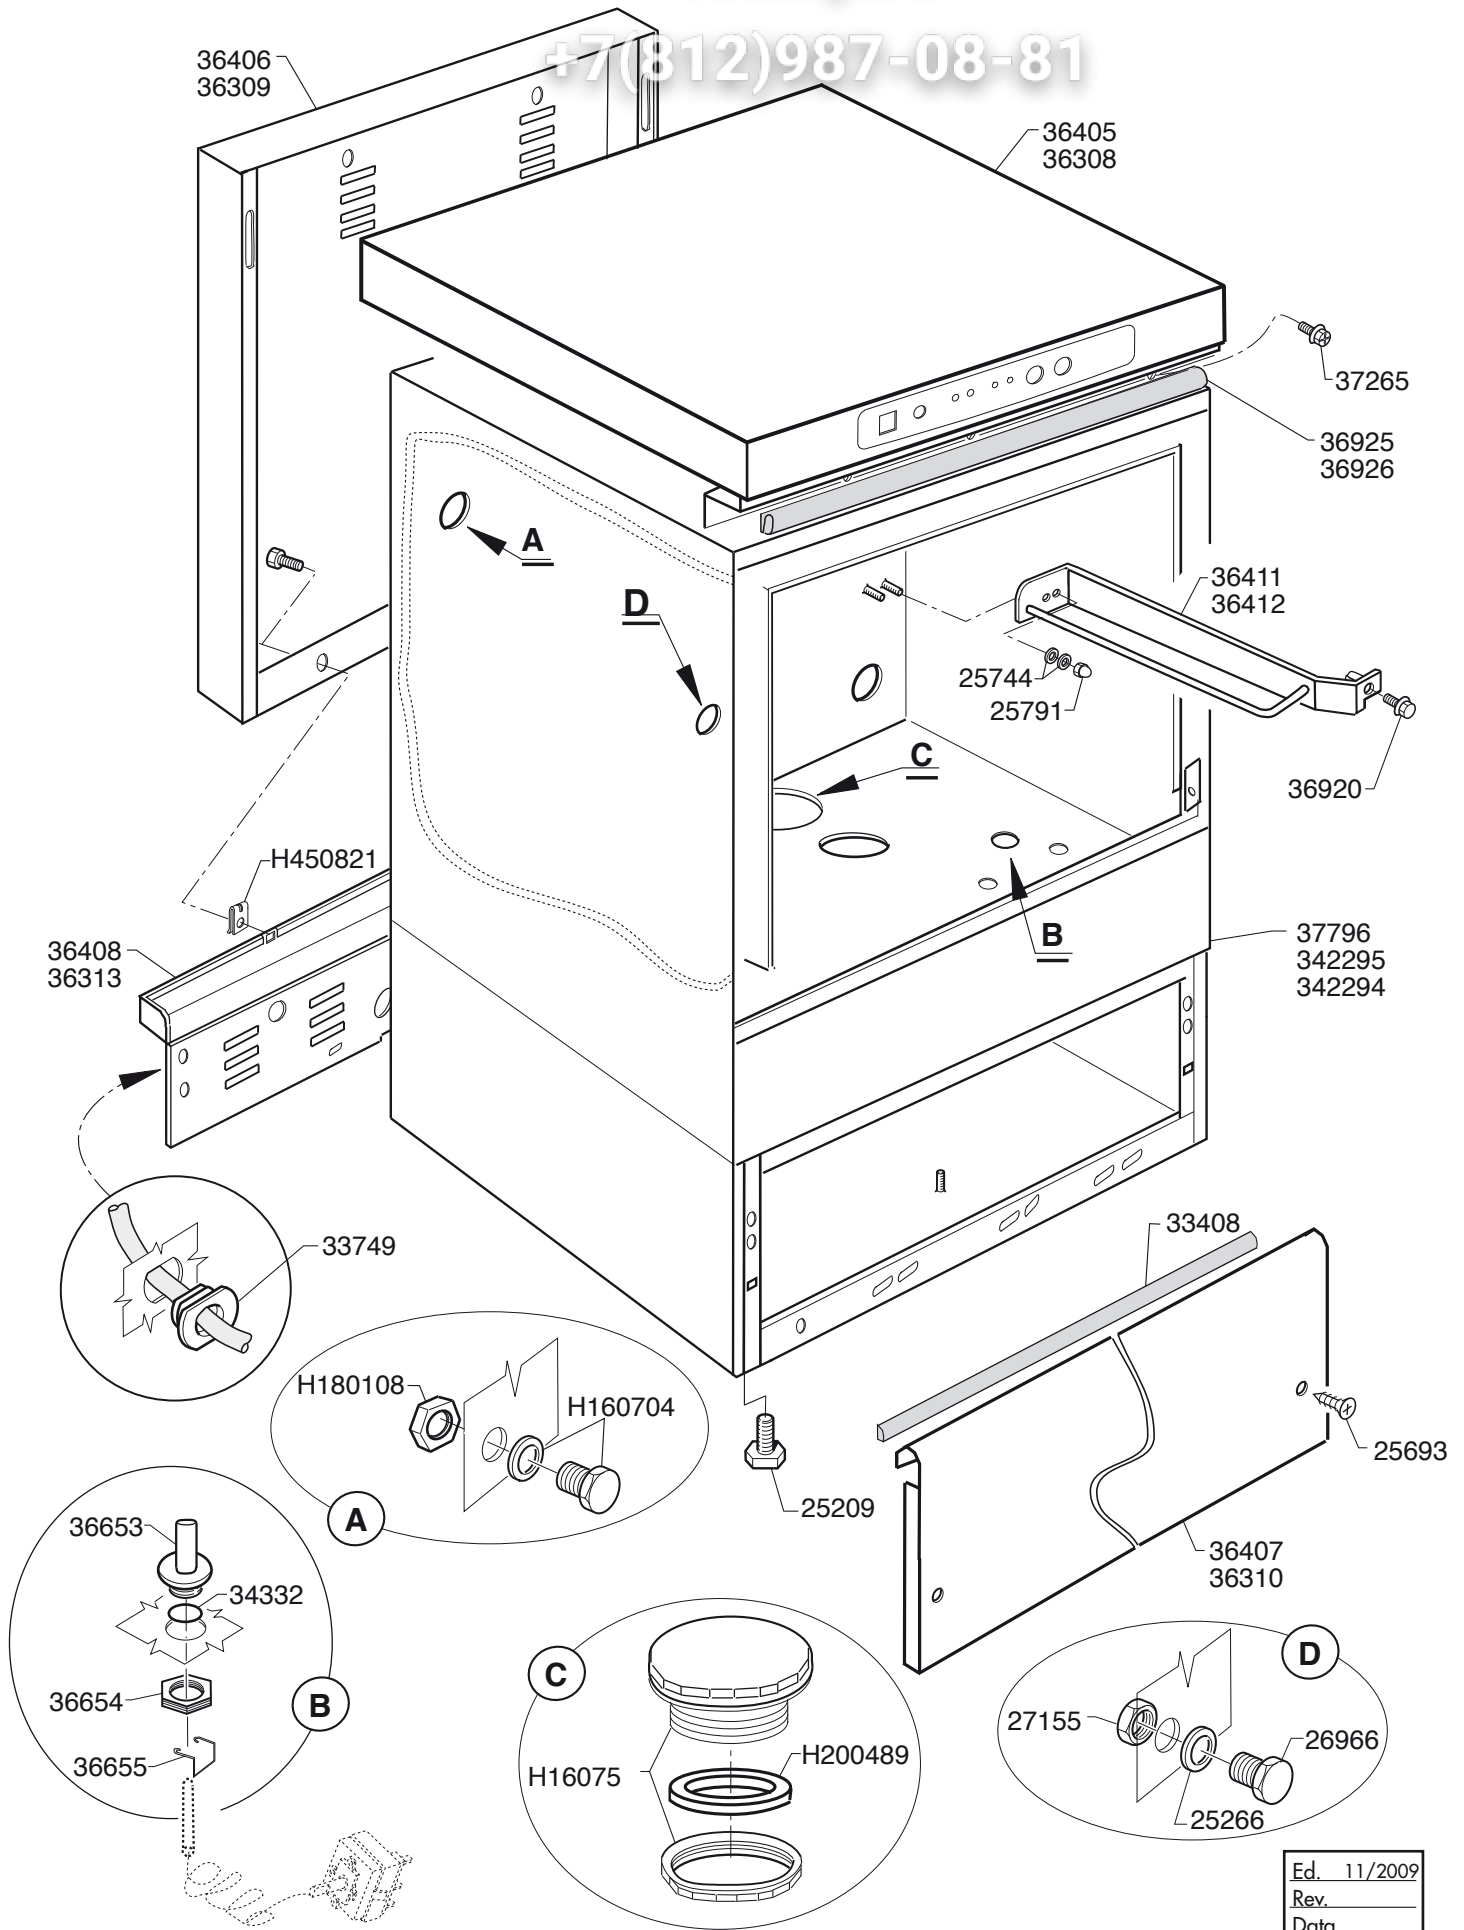

3in Обменник
vsezip.ru

+7(812)987-08-81