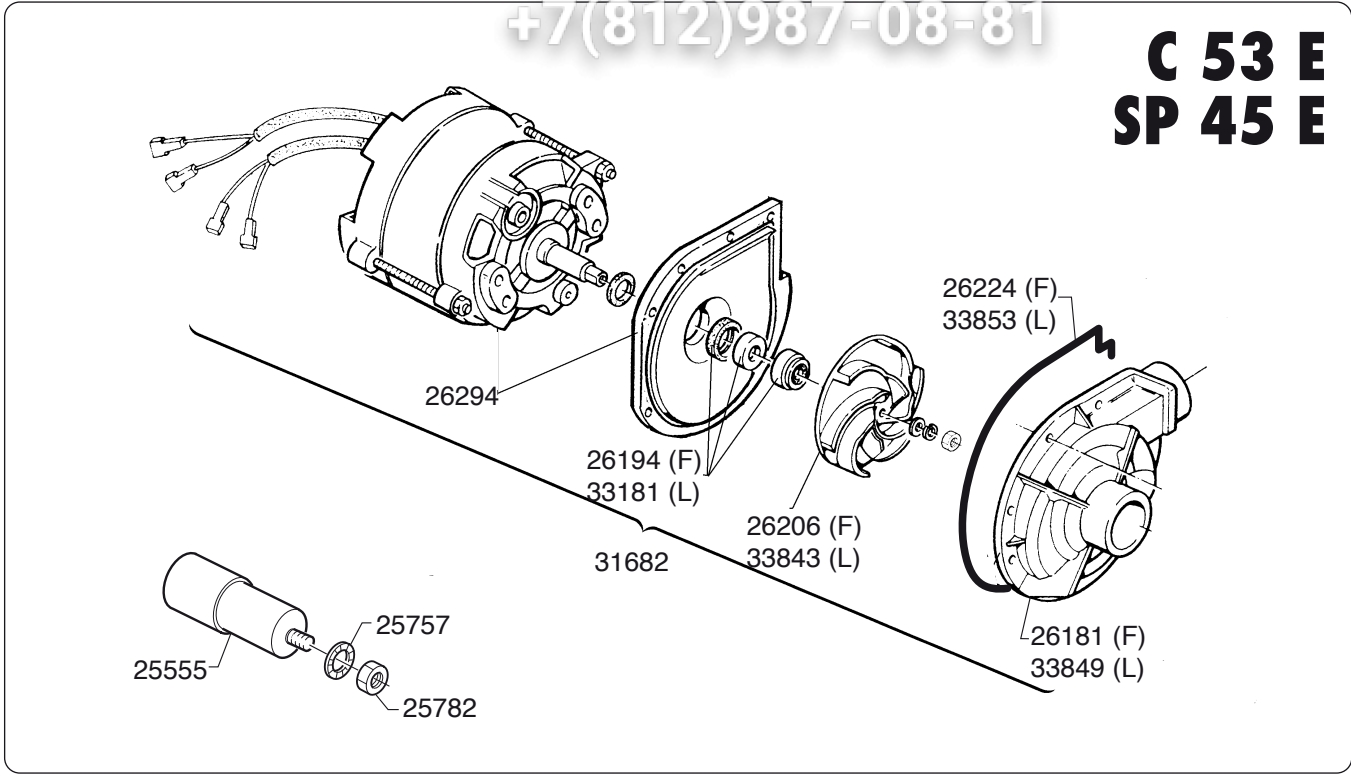

+7(812)987-08-81

+7(812)987-08-81

Fig. 12

+7(812)987-08-81

3ип Общепит
 POMPA - POMPE - PUMP
 PUMPE - BOMBA
 vsezip.ru

FIG. 10
C 53 E - SP 45 E
C 60 E - SP 50 E

+7(812)987-08-81

+7(812)987-08-81