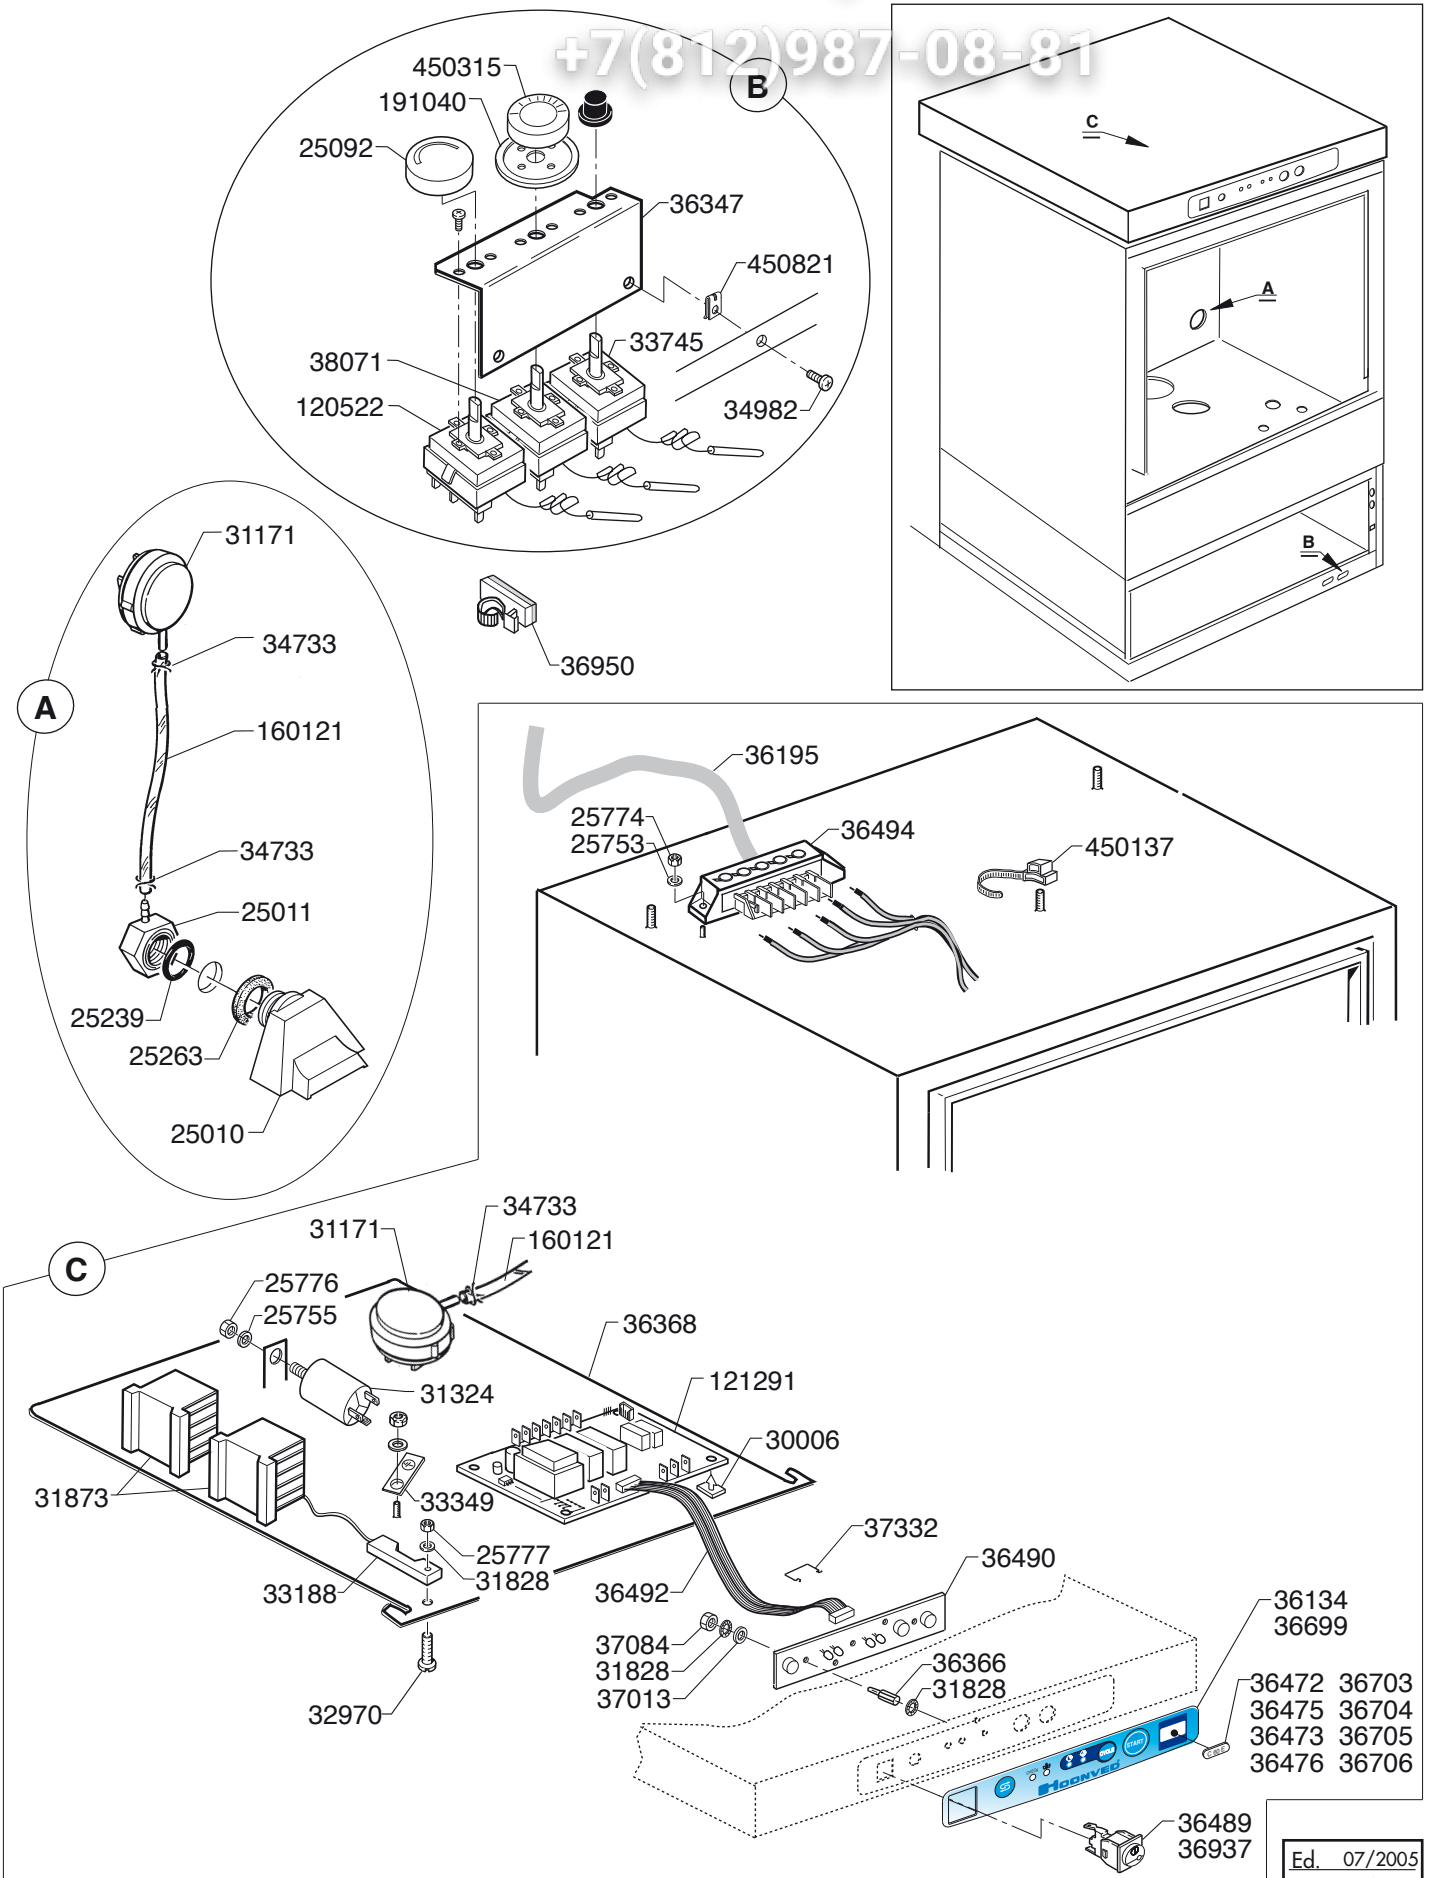

+7(812)987-08-81