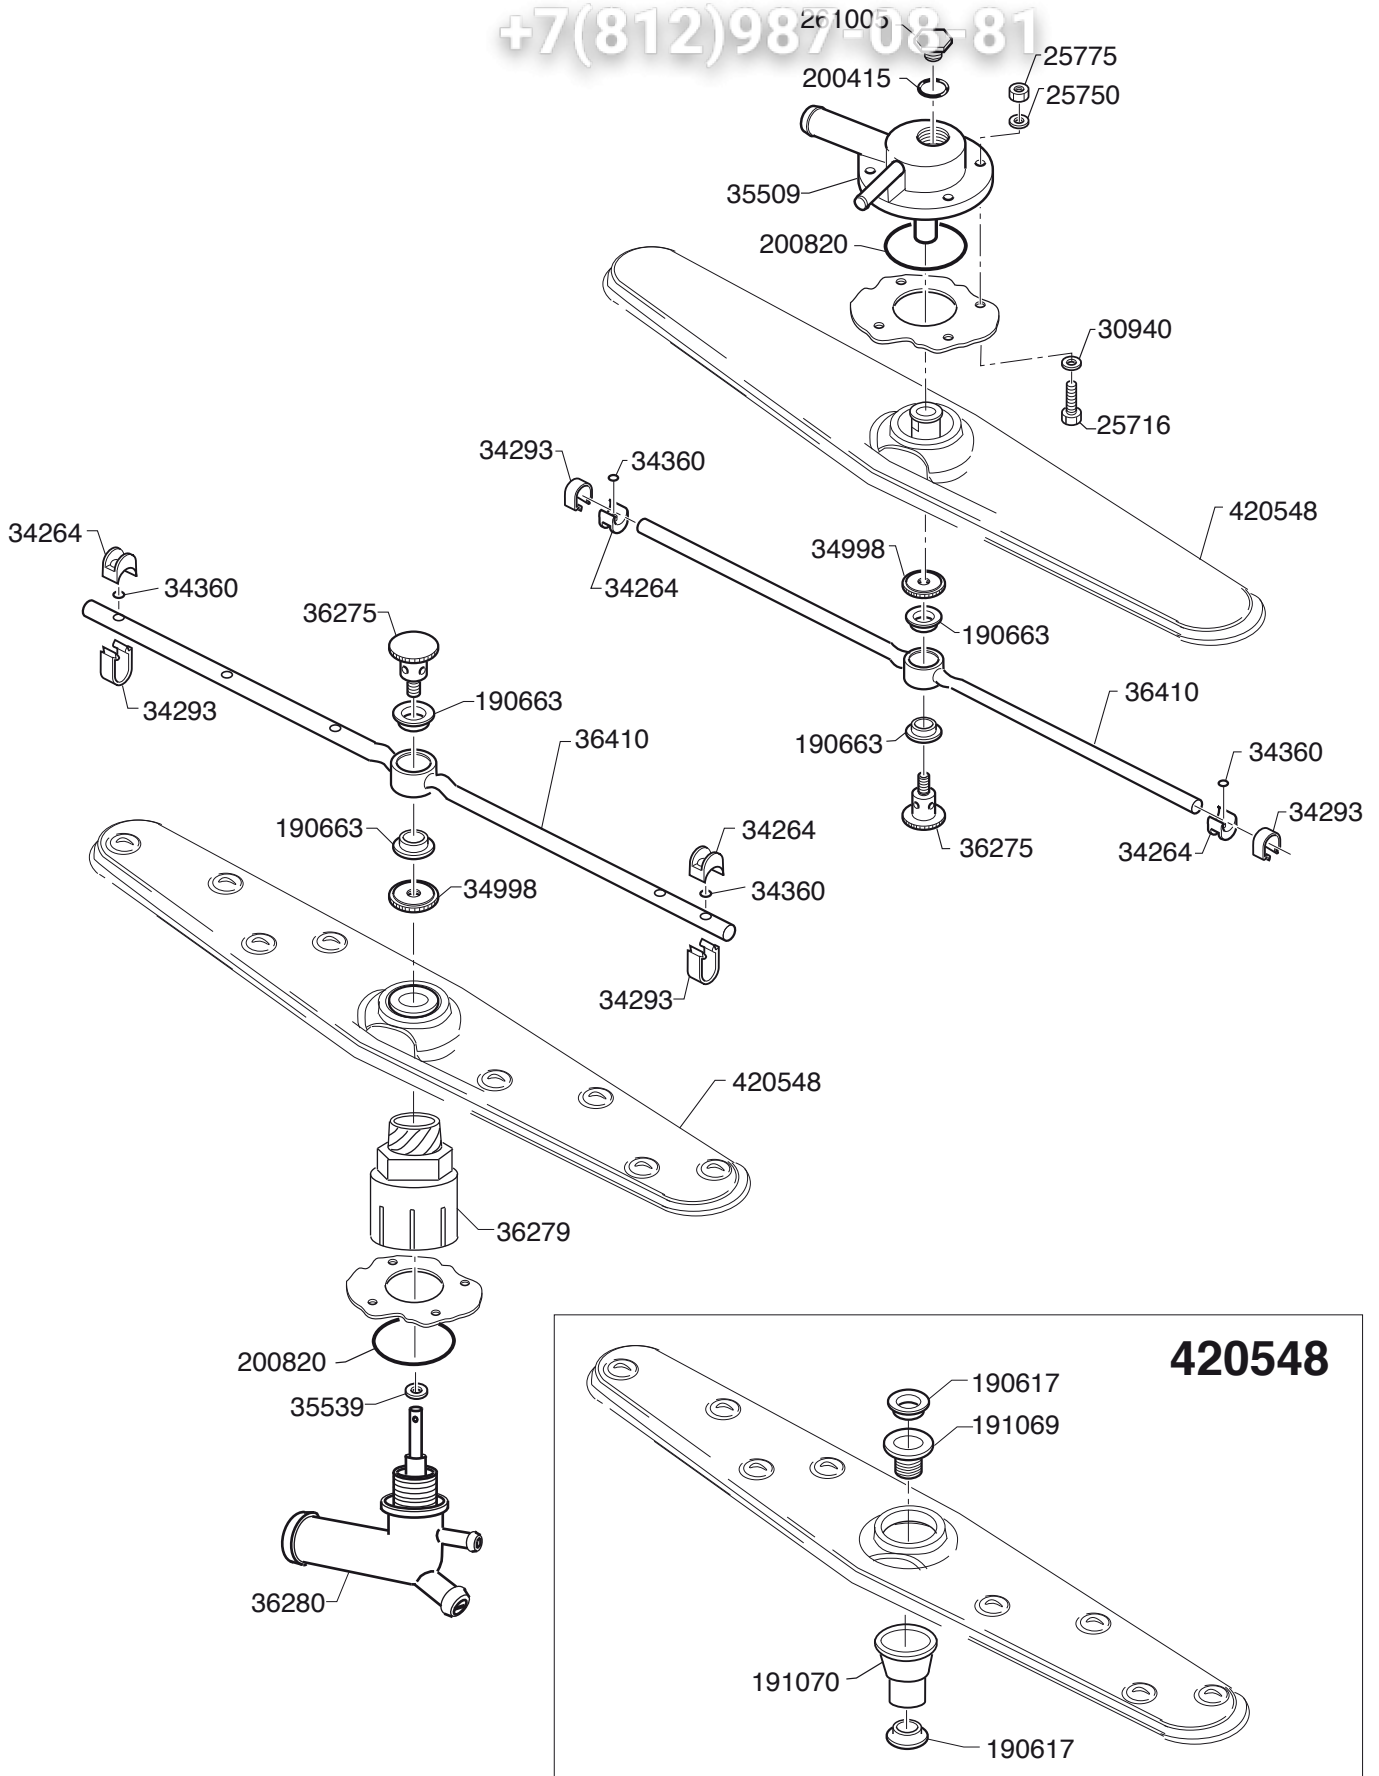

+7(812)987-08-81