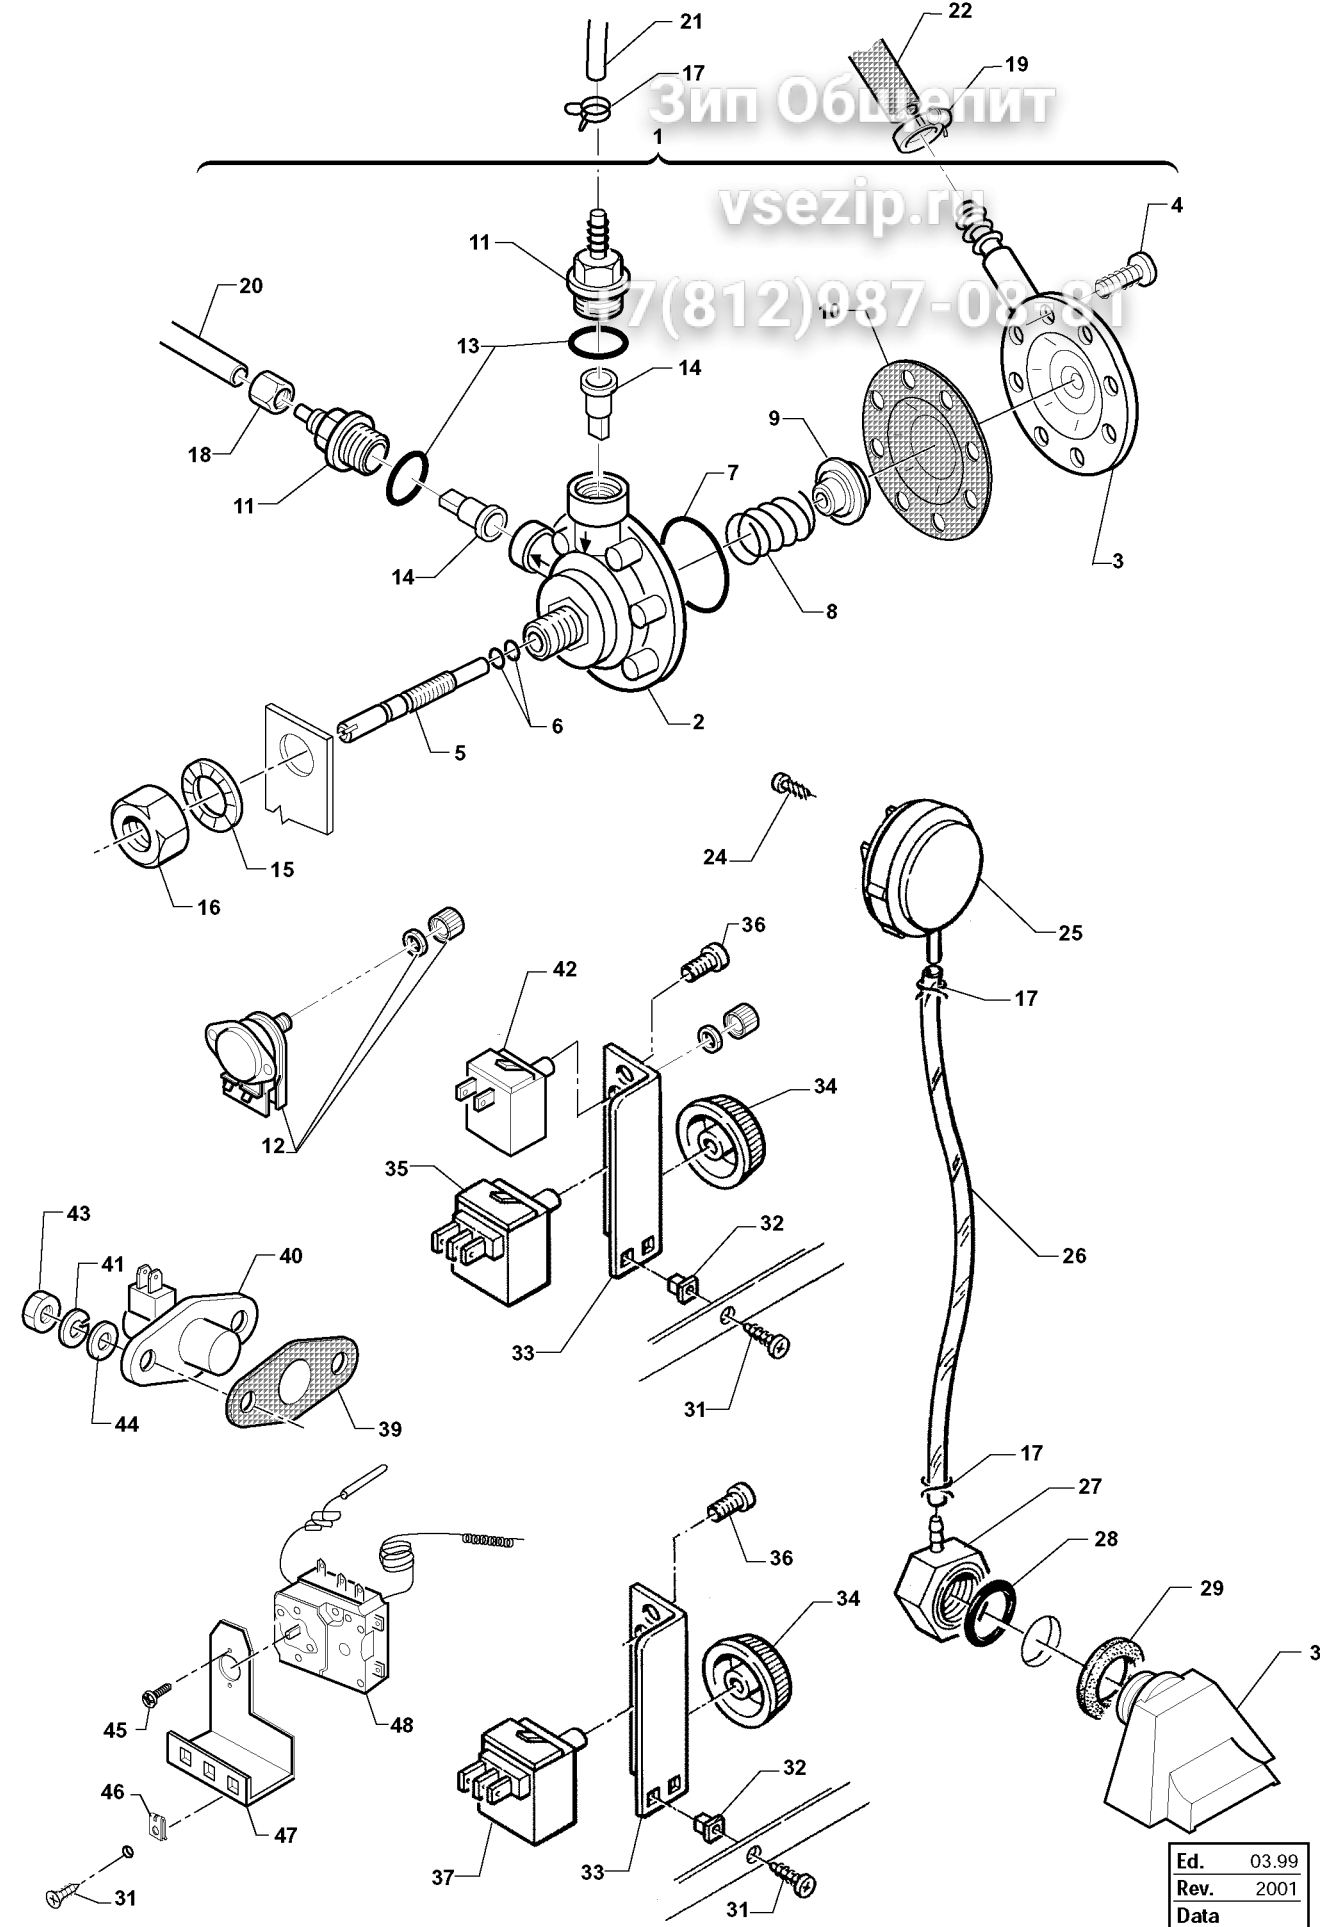

Ed.	03.99
Rev.	2001
Data	

Seite	Pos	Kredtor Artikel Nr.	IT	GB
002	001	18929	GUIDA CEST.SX STS-APS 48 BRILL	GUIDE RACK SX STS-APS 48 RIN.AID
002	002	18928	GUIDA CEST.DX STS-APS 48 BRILL	GUIDE RACK DX STS-APS 48 RIN.AID
002	003	26751	VITE 1/2 TONDA TC 6 X 12	SCREW 1/2 FLAT ROUND HD 6 X 12
002	004	18069	FERMO BRACCETTO PORTELLO	STOPPER DOOR STAY
002	005	28699	VITE TC 4 X 10	CHEESE-HD SCREW TC 4 X 10
002	006	18934	BRACCETTO PORTELLO SX 43/53	DOOR STAY SX 43/53
002	007	18935	BRACCETTO PORTELLO DX 43/53	DOOR STAY DX 43/53
002	008	18342	BOCCOLA SNODO BRACCETTI	BUSH FOR DOOR HINGE
002	009	30007	GOMMINO BRACCETTO PORTELLO	RUBBER FOR DOOR STAY
002	010	18145	FERMA CESTELLO MM.25	RACK STOPPER MM.25
002	011	22172/R	PORTELLO TAMB. 48 L450xH355	DOOR ASSEMBLY CPL 48 L450xH355
002	012	33554	PANNELLO CONTROP. STS/APS/C 48	INNER DOOR PANEL STS/APS/C 48
002	013	18899	PORTELLO STS/APS/C 48	DOOR STS/APS/C 48
002	014	33277	VITE AUTOF. TSP 2,9 X 9,5	SELF-TAPPING SCREW TSP 2,9 X 9,5
002	015	32969	MAGNETE X CONTATTO M350 AP	MAGNET FOR CONTACT M350 AP
002	016	15995	BUSSOLA FISS. MANIGLIA STS	BUSH SPRING FIX. HANDLE STS
002	017	18827	MANIGLIA X PORT. STS/APS/C 48	HANDLE FOR DOOR STS/APS/C 48
002	018	25708	VITE TE M 5 X 10 INOX	SCREW HEX.HD M 5 X 10 SS
002	019	26691	VITE TS M 4 X 8	SCREW TS M 4 X 8
002	020	33336	SCROCCHETTO A ROTELLA	ROLLER DOOR LATCH
002	021	25293	TAPPINO IN GOMMA DIAM. 10	PLUG RUBBER DIAM. 10
002	022	25700	VITE TC 4 X 8 CON ZIGRINATURA	SCREW CHEESE-H. 4 X 8 KNURLED
002	023	33179	DADO IN GABBIETTA 4MA	ENCLOSED NUT 4MA
002	024	29594	DADO CIECO 4 MA	NUT BLIND 4 MA
002	025	30438	MOLLA X PERNO E PORTA	SPRING FOR PIN AND DOOR
002	026	15568	PERNO MOBILE X PORTELLO	MOBILE DOWEL FOR DOOR
002	027	25744	RONDELLA PIANA DIAM.5	SPACER, FLAT, DIAM.5
002	028	25990	VITE TC 5X9 SPEC.X SNODO BR.P.	FLAT HD SCREW 5X9 SPEC. FOR ARM TOGGLE
002	029	25209	PIEDINI BASE ESAGONALE	FEET, HEXAG. BASE
002	030	33749	FISSACAVO PA 277	CABLE CLAMP PA 277
002	031	25032	TAPPO DI CHIUSURA	CATCH PLUG
002	032	25245	GUARNIZIONE OR 3281	GASKET OR 3281
002	033	25008	GHIERA CHIUSURA TAPPO VASCA	LOCK. NUT FOR TANK PLUG
002	034	26966	TAPPO CHIUSURA FORO 10 DET.	HOLE CLOSING PLUG
002	035	25266	GUARNIZIONE PIATTA 18 X 10 X 2	FLAT GASKET 18 X 10 X 2
002	036	27155	DADO IN PLASTICA 10 M	PLASTIC NUT10 M
002	037	25831	PIASTRINA X VITI AUTOF.LATI 7P	PLATE FOR SELFTHREAD. SCREW SIDES 7P
002	038	33246	TARGHETTA DOSATORE NEUTRA BLU	NAMEPLATE, DISPENS.NEUTR.BLUE
002	038	33703	TARGHETTA FRONTALINO CR 48	NAMEPLATE, FRONT PANEL CR 48
002	038	33704	TARGHETTA FRONTALINO CR 48 D	NAMEPLATE, FRONT PANEL CR 48 D
002	038	33707	TARGHETTA FRONTALINO C 48	NAMEPLATE, FRONT PANEL C 48
002	038	33708	TARGHETTA FRONTALINO C 48 D	NAMEPLATE, FRONT PANEL C 46 D
002	039	H331211	PIEDINO REGOL.INOX X F NAVE (ST-STEEL ADJUST.FOOT, SHIP VERSION
002	040	25791	DADO AUTOBLOCCANTE 5 MA BASSO	SELF-LOCKING NUT 5 MA LOWER SIDE
002	041	H160838	ANELLO PER PERNO PORTA	RING X DOOR PIN
002	042	H190619	FERMO TIRANTE PORTA +LF/FC+	DOOR CATCH +LF/FC+
002	043	H331461	PIASTRINA PER TIRAN. G65/BC	TIE ROD PLATE FOR G65/BC
002	044	34142	TIRANTE PER PORTELLO 43-53	ROD FOR DOOR 43-53
002	045	34143	PERNO PER TIRANTE PORTELLO	PIN FOR ROD DOOR
002	046	34470	ANGOLARE GOMMA LABIRINTO VASCA	RUBBER PROTECT.CORNER, TANK LABYR.
002	047	34016	TAPPO ESTREMITA'MANIGLIA DX	PLUG END HANDLE, RIGHT
002	047	34015	TAPPO ESTREMITA'MANIGLIA SX	PLUG END HANDLE, LEFT
002	048	H322644	GUIDA PORTACESTELLI PER BHC Ç	GUIDE FOR BASKETS, BHC
002	049	25775	DADO 6 MA	NUT 6 MA
002	050	35304	RONDELLA DENTELLATA DIAM.6	TOOTHED WASHER DIA.6
002	051	25745	RONDELLA PIANA DIAM.6	SPACER, FLAT, DIAM.6
002	052	25715	VITE TE M 6 X 16 INOX	SCREW HEX.HD M 6 X 16 SS
003	001	33715	TARGA COMANDI C 48	NAMEPLATE, CONTROLS C 48
003	002	32970	VITE TS 3 X 20 CROCE	BEVEL, CROSS-SLOT HD. SCREW TS 3 X 20
003	003	30347	TIMER P26/2-3CR-120"-220V	TIMER P26/2-3CR-120"-220V
003	004	31324	FILTRO ANTIDISTURBO TIPO 5001	NOISE FILTER, TYPE 5001
003	005	33324	RELE'JA 1CIM-220 VAC-DARE34312	RELAY, JA 1CIM-220 VAC-DARE34312
003	005	34312	RELE'T.A2S FA 16A 230V	T.RELAY A2S FA 16A 230V
003	006	33188	SENSORE MAGNETICO	MAGNETIC SENSOR
003	007	31828	RONDELLA DENTEL.E. DIAM.3	DENTED ROUND SPACER, EX 3
003	008	25831	PIASTRINA X VITI AUTOF.LATI 7P	PLATE FOR SELFTHREAD. SCREW SIDES 7P
003	009	25697	VITE AUTOF.T/TCROCE 3,9X13 ZIG	SELF-TAPPING SCREW CHEESE D747H.ROSS 3,9X