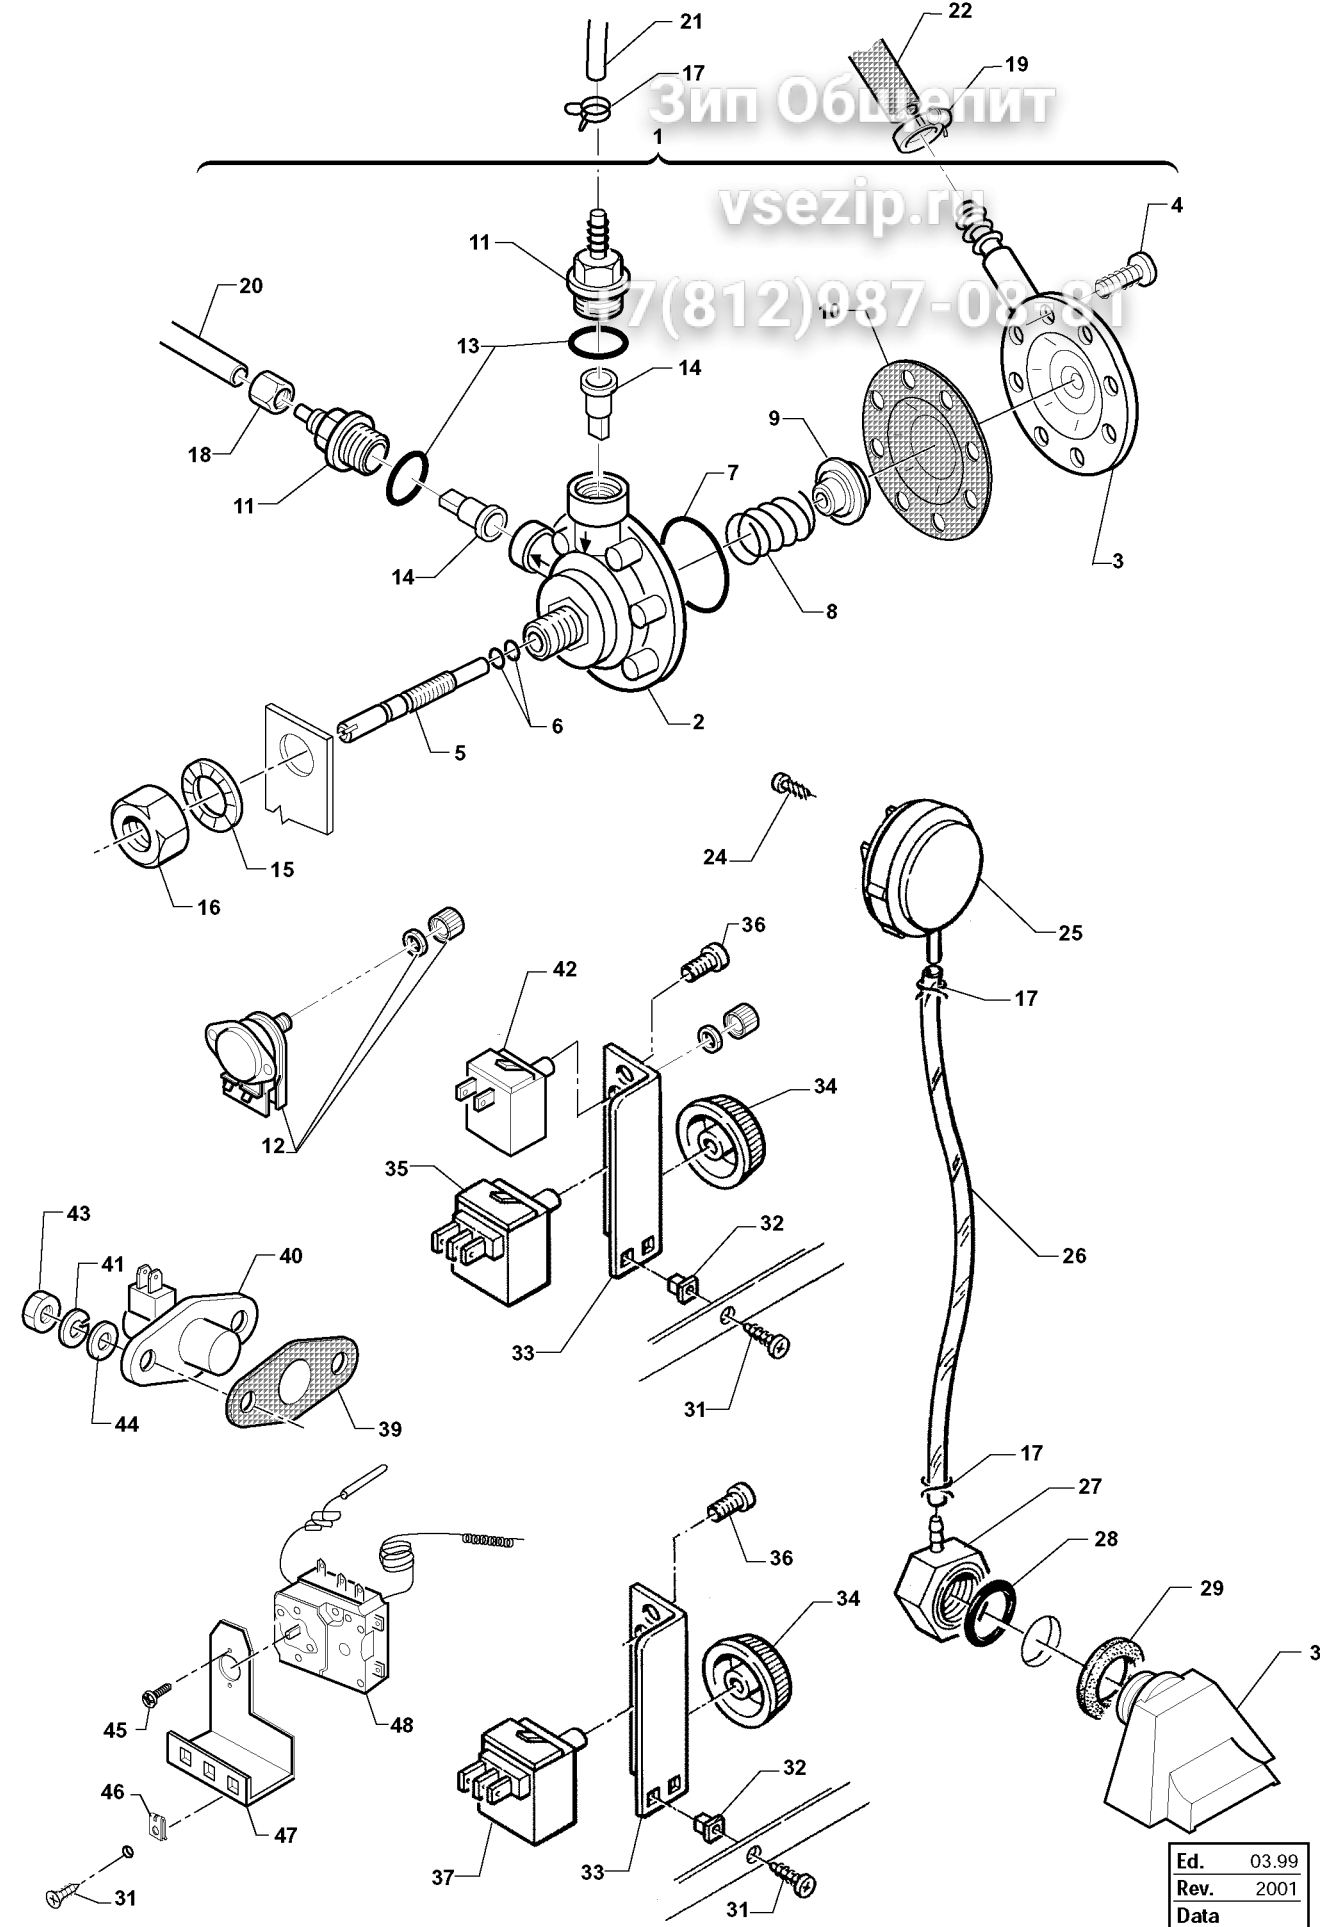

Ed.	03.99
Rev.	2001
Data	

Ed.	03/200
Rev.	
Date	

Seite	Pos	Kredtor Artikel Nr.	IT	GB
002	001	18929	GUIDA CEST.SX STS-APS 48 BRILL	GUIDE RACK SX STS-APS 48 RIN.AID
002	002	18928	GUIDA CEST.DX STS-APS 48 BRILL	GUIDE RACK DX STS-APS 48 RIN.AID
002	003	26751	VITE 1/2 TONDA TC 6 X 12	SCREW 1/2 FLAT ROUND HD 6 X 12
002	004	18069	FERMO BRACCETTO PORTELLO	STOPPER DOOR STAY
002	005	28699	VITE TC 4 X 10	CHEESE-HD SCREW TC 4 X 10
002	006	18934	BRACCETTO PORTELLO SX 43/53	DOOR STAY SX 43/53
002	007	18935	BRACCETTO PORTELLO DX 43/53	DOOR STAY DX 43/53
002	008	18342	BOCCOLA SNODO BRACCETTI	BUSH FOR DOOR HINGE
002	009	30007	GOMMINO BRACCETTO PORTELLO	RUBBER FOR DOOR STAY
002	010	18145	FERMA CESTELLO MM.25	RACK STOPPER MM.25
002	011	22172/R	PORTELLO TAMB. 48 L450xH355	DOOR ASSEMBLY CPL 48 L450xH355
002	012	33554	PANNELLO CONTROP. STS/APS/C 48	INNER DOOR PANEL STS/APS/C 48
002	013	18899	PORTELLO STS/APS/C 48	DOOR STS/APS/C 48
002	014	33277	VITE AUTOF. TSP 2,9 X 9,5	SELF-TAPPING SCREW TSP 2,9 X 9,5
002	015	32969	MAGNETE X CONTATTO M350 AP	MAGNET FOR CONTACT M350 AP
002	016	15995	BUSSOLA FISS. MANIGLIA STS	BUSH SPRING FIX. HANDLE STS
002	017	18827	MANIGLIA X PORT. STS/APS/C 48	HANDLE FOR DOOR STS/APS/C 48
002	018	25708	VITE TE M 5 X 10 INOX	SCREW HEX.HD M 5 X 10 SS
002	019	26691	VITE TS M 4 X 8	SCREW TS M 4 X 8
002	020	33336	SCROCCHETTO A ROTELLA	ROLLER DOOR LATCH
002	021	25293	TAPPINO IN GOMMA DIAM. 10	PLUG RUBBER DIAM. 10
002	022	25700	VITE TC 4 X 8 CON ZIGRINATURA	SCREW CHEESE-H. 4 X 8 KNURLED
002	023	33179	DADO IN GABBIETTA 4MA	ENCLOSED NUT 4MA
002	024	29594	DADO CIECO 4 MA	NUT BLIND 4 MA
002	025	30438	MOLLA X PERNO E PORTA	SPRING FOR PIN AND DOOR
002	026	15568	PERNO MOBILE X PORTELLO	MOBILE DOWEL FOR DOOR
002	027	25744	RONDELLA PIANA DIAM.5	SPACER, FLAT, DIAM.5
002	028	25990	VITE TC 5X9 SPEC.X SNODO BR.P.	FLAT HD SCREW 5X9 SPEC. FOR ARM TOGGLE
002	029	25209	PIEDINI BASE ESAGONALE	FEET, HEXAG. BASE
002	030	33749	FISSACAVO PA 277	CABLE CLAMP PA 277
002	031	25032	TAPPO DI CHIUSURA	CATCH PLUG
002	032	25245	GUARNIZIONE OR 3281	GASKET OR 3281
002	033	25008	GHIERA CHIUSURA TAPPO VASCA	LOCK. NUT FOR TANK PLUG
002	034	26966	TAPPO CHIUSURA FORO 10 DET.	HOLE CLOSING PLUG
002	035	25266	GUARNIZIONE PIATTA 18 X 10 X 2	FLAT GASKET 18 X 10 X 2
002	036	27155	DADO IN PLASTICA 10 M	PLASTIC NUT10 M
002	037	25831	PIASTRINA X VITI AUTOF.LATI 7P	PLATE FOR SELFTHREAD. SCREW SIDES 7P
002	038	33246	TARGHETTA DOSATORE NEUTRA BLU	NAMEPLATE, DISPENS.NEUTR.BLUE
002	038	33703	TARGHETTA FRONTALINO CR 48	NAMEPLATE, FRONT PANEL CR 48
002	038	33704	TARGHETTA FRONTALINO CR 48 D	NAMEPLATE, FRONT PANEL CR 48 D
002	038	33707	TARGHETTA FRONTALINO C 48	NAMEPLATE, FRONT PANEL C 48
002	038	33708	TARGHETTA FRONTALINO C 48 D	NAMEPLATE, FRONT PANEL C 48 D
002	039	H331211	PIEDINO REGOL.INOX X F NAVE (ST-STEEL ADJUST.FOOT, SHIP VERSION
002	040	25791	DADO AUTOBLOCCANTE 5 MA BASSO	SELF-LOCKING NUT 5 MA LOWER SIDE
002	041	H160838	ANELLO PER PERNO PORTA	RING X DOOR PIN
002	042	H190619	FERMO TIRANTE PORTA +LF/FC+	DOOR CATCH +LF/FC+
002	043	H331461	PIASTRINA PER TIRAN. G65/BC	TIE ROD PLATE FOR G65/BC
002	044	34142	TIRANTE PER PORTELLO 43-53	ROD FOR DOOR 43-53
002	045	34143	PERNO PER TIRANTE PORTELLO	PIN FOR ROD DOOR
002	046	34470	ANGOLARE GOMMA LABIRINTO VASCA	RUBBER PROTECT.CORNER, TANK LABYR.
002	047	34016	TAPPO ESTREMITA'MANIGLIA DX	PLUG END HANDLE, RIGHT
002	047	34015	TAPPO ESTREMITA'MANIGLIA SX	PLUG END HANDLE, LEFT
002	048	H322644	GUIDA PORTACESTELLI PER BHC Ç	GUIDE FOR BASKETS, BHC
002	049	25775	DADO 6 MA	NUT 6 MA
002	050	35304	RONDELLA DENTELLATA DIAM.6	TOOTHED WASHER DIA.6
002	051	25745	RONDELLA PIANA DIAM.6	SPACER, FLAT, DIAM.6
002	052	25715	VITE TE M 6 X 16 INOX	SCREW HEX.HD M 6 X 16 SS
003	001	33715	TARGA COMANDI C 48	NAMEPLATE, CONTROLS C 48
003	002	32970	VITE TS 3 X 20 CROCE	BEVEL, CROSS-SLOT HD. SCREW TS 3 X 20
003	003	30347	TIMER P26/2-3CR-120"-220V	TIMER P26/2-3CR-120"-220V
003	004	31324	FILTRO ANTIDISTURBO TIPO 5001	NOISE FILTER, TYPE 5001
003	005	33324	RELE'JA 1CIM-220 VAC-DARE34312	RELAY, JA 1CIM-220 VAC-DARE34312
003	005	34312	RELE'T.A2S FA 16A 230V	T.RELAY A2S FA 16A 230V
003	006	33188	SENSORE MAGNETICO	MAGNETIC SENSOR
003	007	31828	RONDELLA DENTEL.E. DIAM.3	DENTED ROUND SPACER, EX 3
003	008	25831	PIASTRINA X VITI AUTOF.LATI 7P	PLATE FOR SELFTHREAD. SCREW SIDES 7P
003	009	25697	VITE AUTOF.T/TCROCE 3,9X13 ZIG	SELF-TAPPING SCREW CHEESE D747H.ROSS 3,9X