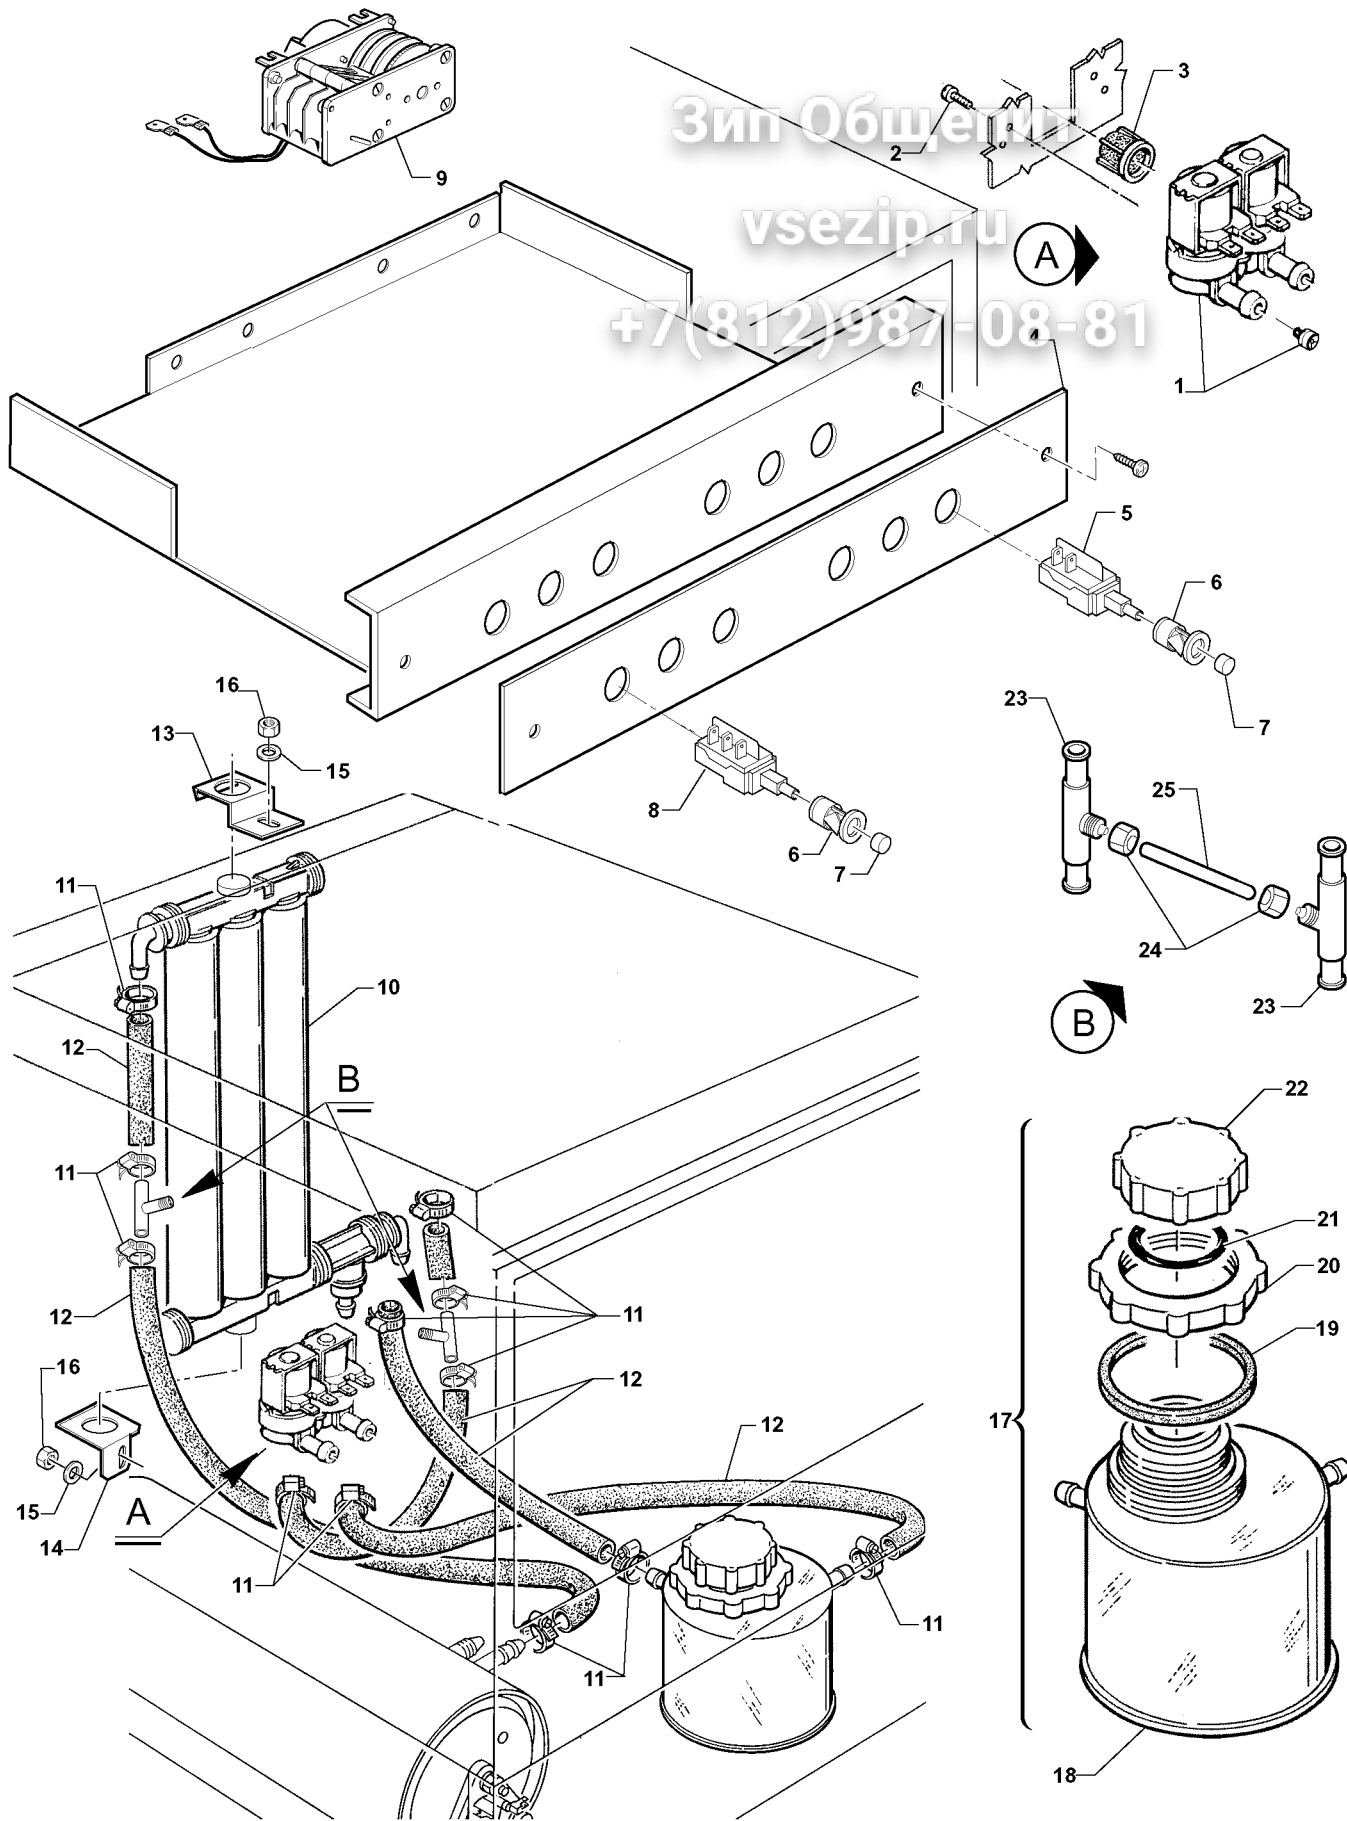

Ed.	03.99
Rev.	2001
Data	

Ed.	03/200
Rev.	
Date	

Seite	Pos	Kredtor Artikel Nr.	IT	GB
002	001	18929	GUIDA CEST.SX STS-APS 48 BRILL	GUIDE RACK SX STS-APS 48 RIN.AID
002	002	18928	GUIDA CEST.DX STS-APS 48 BRILL	GUIDE RACK DX STS-APS 48 RIN.AID
002	003	26751	VITE 1/2 TONDA TC 6 X 12	SCREW 1/2 FLAT ROUND HD 6 X 12
002	004	18069	FERMO BRACCETTO PORTELLO	STOPPER DOOR STAY
002	005	28699	VITE TC 4 X 10	CHEESE-HD SCREW TC 4 X 10
002	006	18934	BRACCETTO PORTELLO SX 43/53	DOOR STAY SX 43/53
002	007	18935	BRACCETTO PORTELLO DX 43/53	DOOR STAY DX 43/53
002	008	18342	BOCCOLA SNODO BRACCETTI	BUSH FOR DOOR HINGE
002	009	30007	GOMMINO BRACCETTO PORTELLO	RUBBER FOR DOOR STAY
002	010	18145	FERMA CESTELLO MM.25	RACK STOPPER MM.25
002	011	22172/R	PORTELLO TAMB. 48 L450xH355	DOOR ASSEMBLY CPL 48 L450xH355
002	012	33554	PANNELLO CONTROP. STS/APS/C 48	INNER DOOR PANEL STS/APS/C 48
002	013	18899	PORTELLO STS/APS/C 48	DOOR STS/APS/C 48
002	014	33277	VITE AUTOF. TSP 2,9 X 9,5	SELF-TAPPING SCREW TSP 2,9 X 9,5
002	015	32969	MAGNETE X CONTATTO M350 AP	MAGNET FOR CONTACT M350 AP
002	016	15995	BUSSOLA FISS. MANIGLIA STS	BUSH SPRING FIX. HANDLE STS
002	017	18827	MANIGLIA X PORT. STS/APS/C 48	HANDLE FOR DOOR STS/APS/C 48
002	018	25708	VITE TE M 5 X 10 INOX	SCREW HEX.HD M 5 X 10 SS
002	019	26691	VITE TS M 4 X 8	SCREW TS M 4 X 8
002	020	33336	SCROCCHETTO A ROTELLA	ROLLER DOOR LATCH
002	021	25293	TAPPINO IN GOMMA DIAM. 10	PLUG RUBBER DIAM. 10
002	022	25700	VITE TC 4 X 8 CON ZIGRINATURA	SCREW CHEESE-H. 4 X 8 KNURLED
002	023	33179	DADO IN GABBIETTA 4MA	ENCLOSED NUT 4MA
002	024	29594	DADO CIECO 4 MA	NUT BLIND 4 MA
002	025	30438	MOLLA X PERNO E PORTA	SPRING FOR PIN AND DOOR
002	026	15568	PERNO MOBILE X PORTELLO	MOBILE DOWEL FOR DOOR
002	027	25744	RONDELLA PIANA DIAM.5	SPACER, FLAT, DIAM.5
002	028	25990	VITE TC 5X9 SPEC.X SNODO BR.P.	FLAT HD SCREW 5X9 SPEC. FOR ARM TOGGLE
002	029	25209	PIEDINI BASE ESAGONALE	FEET, HEXAG. BASE
002	030	33749	FISSACAVO PA 277	CABLE CLAMP PA 277
002	031	25032	TAPPO DI CHIUSURA	CATCH PLUG
002	032	25245	GUARNIZIONE OR 3281	GASKET OR 3281
002	033	25008	GHIERA CHIUSURA TAPPO VASCA	LOCK. NUT FOR TANK PLUG
002	034	26966	TAPPO CHIUSURA FORO 10 DET.	HOLE CLOSING PLUG
002	035	25266	GUARNIZIONE PIATTA 18 X 10 X 2	FLAT GASKET 18 X 10 X 2
002	036	27155	DADO IN PLASTICA 10 M	PLASTIC NUT10 M
002	037	25831	PIASTRINA X VITI AUTOF.LATI 7P	PLATE FOR SELFTHREAD. SCREW SIDES 7P
002	038	33246	TARGHETTA DOSATORE NEUTRA BLU	NAMEPLATE, DISPENS.NEUTR.BLUE
002	038	33703	TARGHETTA FRONTALINO CR 48	NAMEPLATE, FRONT PANEL CR 48
002	038	33704	TARGHETTA FRONTALINO CR 48 D	NAMEPLATE, FRONT PANEL CR 48 D
002	038	33707	TARGHETTA FRONTALINO C 48	NAMEPLATE, FRONT PANEL C 48
002	038	33708	TARGHETTA FRONTALINO C 48 D	NAMEPLATE, FRONT PANEL C 48 D
002	039	H331211	PIEDINO REGOL.INOX X F NAVE (ST-STEEL ADJUST.FOOT, SHIP VERSION
002	040	25791	DADO AUTOBLOCCANTE 5 MA BASSO	SELF-LOCKING NUT 5 MA LOWER SIDE
002	041	H160838	ANELLO PER PERNO PORTA	RING X DOOR PIN
002	042	H190619	FERMO TIRANTE PORTA +LF/FC+	DOOR CATCH +LF/FC+
002	043	H331461	PIASTRINA PER TIRAN. G65/BC	TIE ROD PLATE FOR G65/BC
002	044	34142	TIRANTE PER PORTELLO 43-53	ROD FOR DOOR 43-53
002	045	34143	PERNO PER TIRANTE PORTELLO	PIN FOR ROD DOOR
002	046	34470	ANGOLARE GOMMA LABIRINTO VASCA	RUBBER PROTECT.CORNER, TANK LABYR.
002	047	34016	TAPPO ESTREMITA'MANIGLIA DX	PLUG END HANDLE, RIGHT
002	047	34015	TAPPO ESTREMITA'MANIGLIA SX	PLUG END HANDLE, LEFT
002	048	H322644	GUIDA PORTACESTELLI PER BHC Ç	GUIDE FOR BASKETS, BHC
002	049	25775	DADO 6 MA	NUT 6 MA
002	050	35304	RONDELLA DENTELLATA DIAM.6	TOOTHED WASHER DIA.6
002	051	25745	RONDELLA PIANA DIAM.6	SPACER, FLAT, DIAM.6
002	052	25715	VITE TE M 6 X 16 INOX	SCREW HEX.HD M 6 X 16 SS
003	001	33715	TARGA COMANDI C 48	NAMEPLATE, CONTROLS C 48
003	002	32970	VITE TS 3 X 20 CROCE	BEVEL, CROSS-SLOT HD. SCREW TS 3 X 20
003	003	30347	TIMER P26/2-3CR-120"-220V	TIMER P26/2-3CR-120"-220V
003	004	31324	FILTRO ANTIDISTURBO TIPO 5001	NOISE FILTER, TYPE 5001
003	005	33324	RELE'JA 1CIM-220 VAC-DARE34312	RELAY, JA 1CIM-220 VAC-DARE34312
003	005	34312	RELE'T.A2S FA 16A 230V	T.RELAY A2S FA 16A 230V
003	006	33188	SENSORE MAGNETICO	MAGNETIC SENSOR
003	007	31828	RONDELLA DENTEL.E. DIAM.3	DENTED ROUND SPACER, EX 3
003	008	25831	PIASTRINA X VITI AUTOF.LATI 7P	PLATE FOR SELFTHREAD. SCREW SIDES 7P
003	009	25697	VITE AUTOF.T/TCROCE 3,9X13 ZIG	SELF-TAPPING SCREW CHEESE D747H.ROSS 3,9X