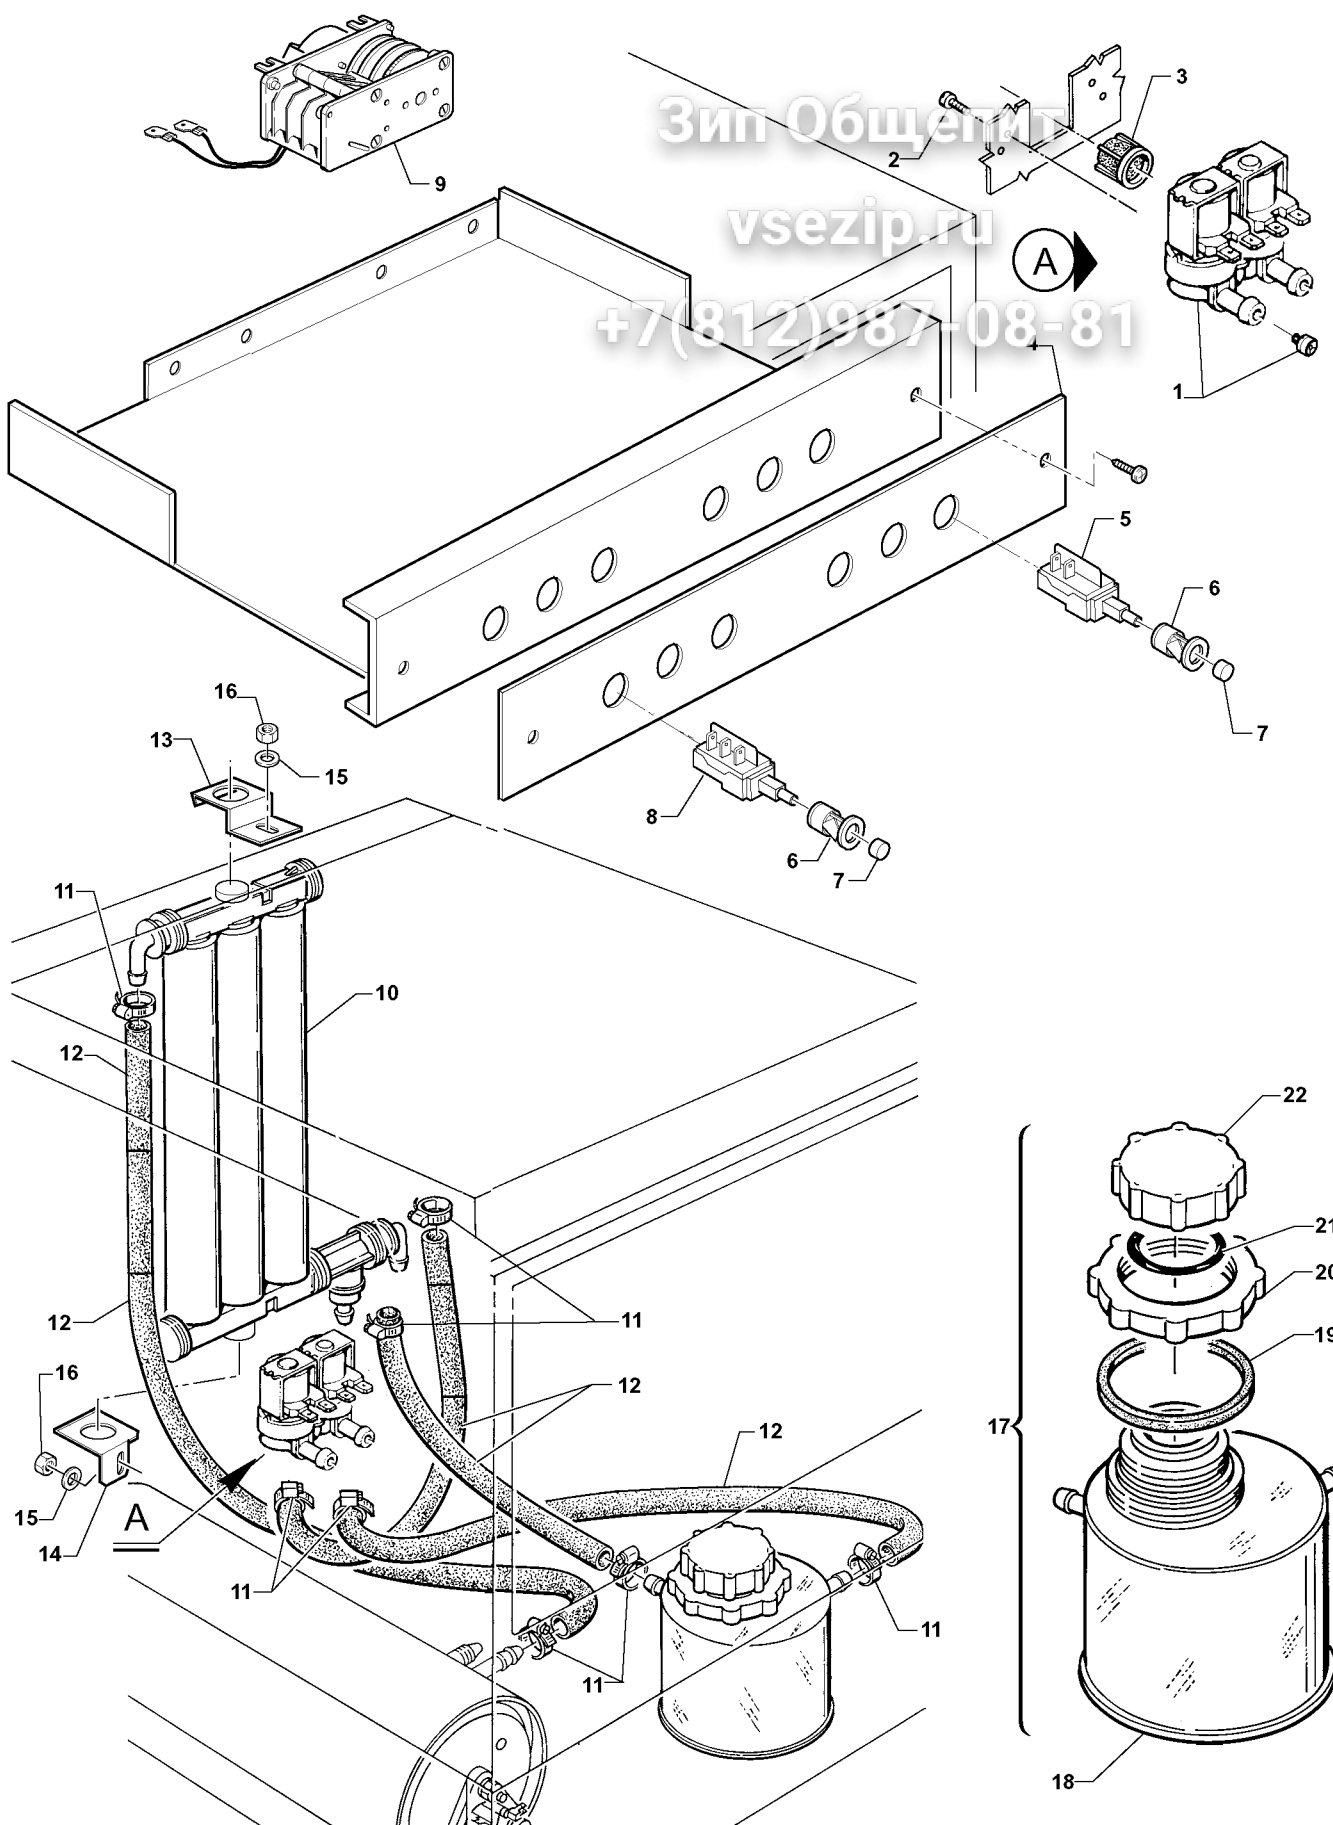

Ed.	03.99
Rev.	2001
Data	

Ed.	03/200
Rev.	
Date	

Seite	Pos	Kredtor Artikel Nr.	IT	GB
002	001	18929	GUIDA CEST.SX STS-APS 48 BRILL	GUIDE RACK SX STS-APS 48 RIN.AID
002	002	18928	GUIDA CEST.DX STS-APS 48 BRILL	GUIDE RACK DX STS-APS 48 RIN.AID
002	003	26751	VITE 1/2 TONDA TC 6 X 12	SCREW 1/2 FLAT ROUND HD 6 X 12
002	004	18069	FERMO BRACCETTO PORTELLO	STOPPER DOOR STAY
002	005	28699	VITE TC 4 X 10	CHEESE-HD SCREW TC 4 X 10
002	006	18934	BRACCETTO PORTELLO SX 43/53	DOOR STAY SX 43/53
002	007	18935	BRACCETTO PORTELLO DX 43/53	DOOR STAY DX 43/53
002	008	18342	BOCCOLA SNODO BRACCETTI	BUSH FOR DOOR HINGE
002	009	30007	GOMMINO BRACCETTO PORTELLO	RUBBER FOR DOOR STAY
002	010	18145	FERMA CESTELLO MM.25	RACK STOPPER MM.25
002	011	22172/R	PORTELLO TAMB. 48 L450xH355	DOOR ASSEMBLY CPL 48 L450xH355
002	012	33554	PANNELLO CONTROP. STS/APS/C 48	INNER DOOR PANEL STS/APS/C 48
002	013	18899	PORTELLO STS/APS/C 48	DOOR STS/APS/C 48
002	014	33277	VITE AUTOF. TSP 2,9 X 9,5	SELF-TAPPING SCREW TSP 2,9 X 9,5
002	015	32969	MAGNETE X CONTATTO M350 AP	MAGNET FOR CONTACT M350 AP
002	016	15995	BUSSOLA FISS. MANIGLIA STS	BUSH SPRING FIX. HANDLE STS
002	017	18827	MANIGLIA X PORT. STS/APS/C 48	HANDLE FOR DOOR STS/APS/C 48
002	018	25708	VITE TE M 5 X 10 INOX	SCREW HEX.HD M 5 X 10 SS
002	019	26691	VITE TS M 4 X 8	SCREW TS M 4 X 8
002	020	33336	SCROCCHETTO A ROTELLA	ROLLER DOOR LATCH
002	021	25293	TAPPINO IN GOMMA DIAM. 10	PLUG RUBBER DIAM. 10
002	022	25700	VITE TC 4 X 8 CON ZIGRINATURA	SCREW CHEESE-H. 4 X 8 KNURLED
002	023	33179	DADO IN GABBIETTA 4MA	ENCLOSED NUT 4MA
002	024	29594	DADO CIECO 4 MA	NUT BLIND 4 MA
002	025	30438	MOLLA X PERNO E PORTA	SPRING FOR PIN AND DOOR
002	026	15568	PERNO MOBILE X PORTELLO	MOBILE DOWEL FOR DOOR
002	027	25744	RONDELLA PIANA DIAM.5	SPACER, FLAT, DIAM.5
002	028	25990	VITE TC 5X9 SPEC.X SNODO BR.P.	FLAT HD SCREW 5X9 SPEC. FOR ARM TOGGLE
002	029	25209	PIEDINI BASE ESAGONALE	FEET, HEXAG. BASE
002	030	33749	FISSACAVO PA 277	CABLE CLAMP PA 277
002	031	25032	TAPPO DI CHIUSURA	CATCH PLUG
002	032	25245	GUARNIZIONE OR 3281	GASKET OR 3281
002	033	25008	GHIERA CHIUSURA TAPPO VASCA	LOCK. NUT FOR TANK PLUG
002	034	26966	TAPPO CHIUSURA FORO 10 DET.	HOLE CLOSING PLUG
002	035	25266	GUARNIZIONE PIATTA 18 X 10 X 2	FLAT GASKET 18 X 10 X 2
002	036	27155	DADO IN PLASTICA 10 M	PLASTIC NUT10 M
002	037	25831	PIASTRINA X VITI AUTOF.LATI 7P	PLATE FOR SELFTHREAD. SCREW SIDES 7P
002	038	33246	TARGHETTA DOSATORE NEUTRA BLU	NAMEPLATE, DISPENS.NEUTR.BLUE
002	038	33703	TARGHETTA FRONTALINO CR 48	NAMEPLATE, FRONT PANEL CR 48
002	038	33704	TARGHETTA FRONTALINO CR 48 D	NAMEPLATE, FRONT PANEL CR 48 D
002	038	33707	TARGHETTA FRONTALINO C 48	NAMEPLATE, FRONT PANEL C 48
002	038	33708	TARGHETTA FRONTALINO C 48 D	NAMEPLATE, FRONT PANEL C 48 D
002	039	H331211	PIEDINO REGOL.INOX X F NAVE (ST-STEEL ADJUST.FOOT, SHIP VERSION
002	040	25791	DADO AUTOBLOCCANTE 5 MA BASSO	SELF-LOCKING NUT 5 MA LOWER SIDE
002	041	H160838	ANELLO PER PERNO PORTA	RING X DOOR PIN
002	042	H190619	FERMO TIRANTE PORTA +LF/FC+	DOOR CATCH +LF/FC+
002	043	H331461	PIASTRINA PER TIRAN. G65/BC	TIE ROD PLATE FOR G65/BC
002	044	34142	TIRANTE PER PORTELLO 43-53	ROD FOR DOOR 43-53
002	045	34143	PERNO PER TIRANTE PORTELLO	PIN FOR ROD DOOR
002	046	34470	ANGOLARE GOMMA LABIRINTO VASCA	RUBBER PROTECT.CORNER, TANK LABYR.
002	047	34016	TAPPO ESTREMITA'MANIGLIA DX	PLUG END HANDLE, RIGHT
002	047	34015	TAPPO ESTREMITA'MANIGLIA SX	PLUG END HANDLE, LEFT
002	048	H322644	GUIDA PORTACESTELLI PER BHC Ç	GUIDE FOR BASKETS, BHC
002	049	25775	DADO 6 MA	NUT 6 MA
002	050	35304	RONDELLA DENTELLATA DIAM.6	TOOTHED WASHER DIA.6
002	051	25745	RONDELLA PIANA DIAM.6	SPACER, FLAT, DIAM.6
002	052	25715	VITE TE M 6 X 16 INOX	SCREW HEX.HD M 6 X 16 SS
003	001	33715	TARGA COMANDI C 48	NAMEPLATE, CONTROLS C 48
003	002	32970	VITE TS 3 X 20 CROCE	BEVEL, CROSS-SLOT HD. SCREW TS 3 X 20
003	003	30347	TIMER P26/2-3CR-120"-220V	TIMER P26/2-3CR-120"-220V
003	004	31324	FILTRO ANTIDISTURBO TIPO 5001	NOISE FILTER, TYPE 5001
003	005	33324	RELE'JA 1CIM-220 VAC-DARE34312	RELAY, JA 1CIM-220 VAC-DARE34312
003	005	34312	RELE'T.A2S FA 16A 230V	T.RELAY A2S FA 16A 230V
003	006	33188	SENSORE MAGNETICO	MAGNETIC SENSOR
003	007	31828	RONDELLA DENTEL.E. DIAM.3	DENTED ROUND SPACER, EX 3
003	008	25831	PIASTRINA X VITI AUTOF.LATI 7P	PLATE FOR SELFTHREAD. SCREW SIDES 7P
003	009	25697	VITE AUTOF.T/TCROCE 3,9X13 ZIG	SELF-TAPPING SCREW CHEESE D747H.ROSS 3,9X