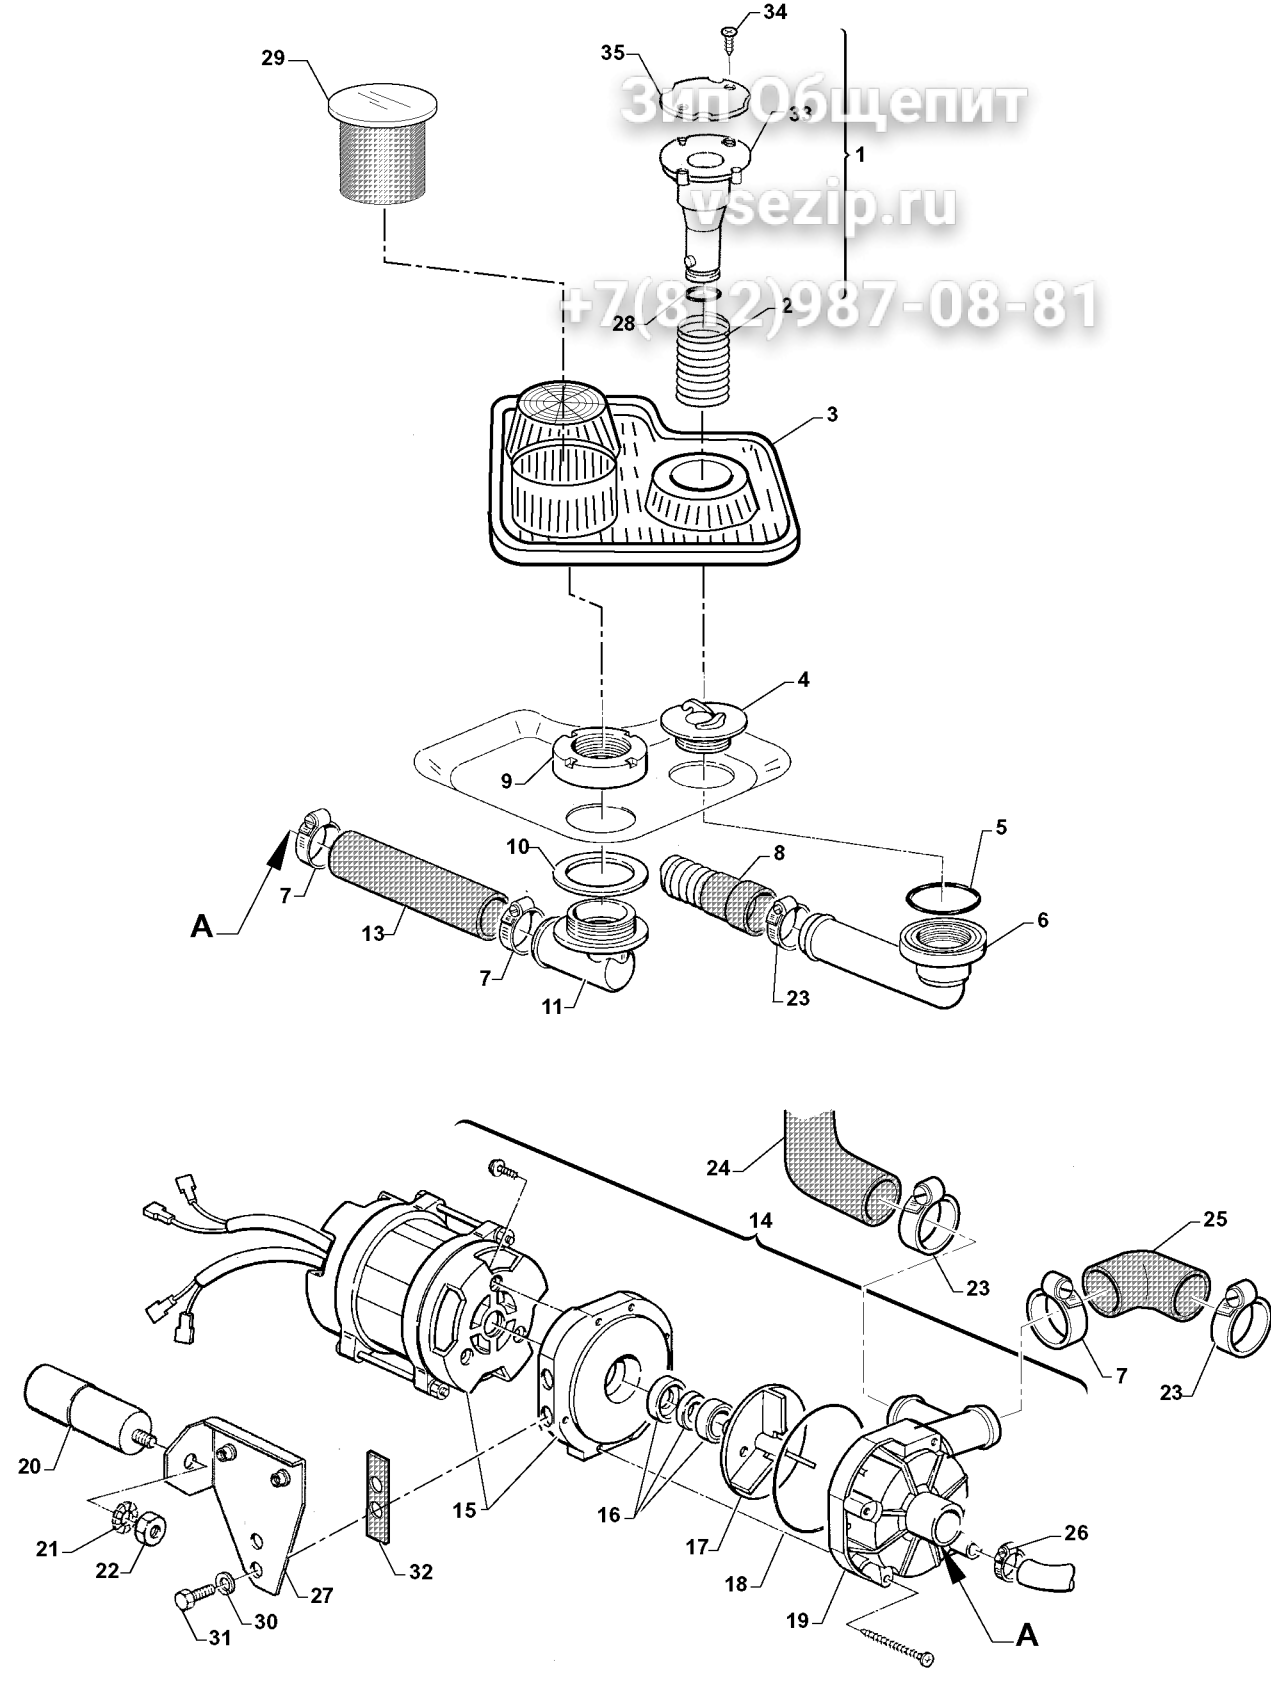

Зип Общепит  
vsezip.ru  
+7(812)987-08-81

Ed.	03.99
Rev.	2001
Data	

Зип Общепит  
vsezip.ru

+7(812)987-08-81

Ed.	03.99
Rev.	2001
Data	

Ed.	03.99
Rev.	2001
Data	

Seite	Pos	Kredtor Artikel Nr.	IT	GB
002	001	18929	GUIDA CEST.SX STS-APS 48 BRILL	GUIDE RACK SX STS-APS 48 RIN.AID
002	002	18928	GUIDA CEST.DX STS-APS 48 BRILL	GUIDE RACK DX STS-APS 48 RIN.AID
002	003	26751	VITE 1/2 TONDA TC 6 X 12	SCREW 1/2 FLAT ROUND HD 6 X 12
002	004	18069	FERMO BRACCETTO PORTELLO	STOPPER DOOR STAY
002	005	28699	VITE TC 4 X 10	CHEESE-HD SCREW TC 4 X 10
002	006	18936	BRACCETTO PORTELLO SX STS 60	DOOR STAY SX STS 60
002	007	18935	BRACCETTO PORTELLO DX 43/53	DOOR STAY DX 43/53
002	008	18342	BOCCOLA SNODO BRACCETTI	BUSH FOR DOOR HINGE
002	009	30007	GOMMINO BRACCETTO PORTELLO	RUBBER FOR DOOR STAY
002	010	18145	FERMA CESTELLO MM.25	RACK STOPPER MM.25
002	014	33277	VITE AUTOF. TSP 2,9 X 9,5	SELF-TAPPING SCREW TSP 2,9 X 9,5
002	015	32969	MAGNETE X CONTATTO M350 AP	MAGNET FOR CONTACT M350 AP
002	016	15995	BUSSOLA FISS. MANIGLIA STS	BUSH SPRING FIX. HANDLE STS
002	017	18827	MANIGLIA X PORT. STS/APS/C 48	HANDLE FOR DOOR STS/APS/C 48
002	018	25708	VITE TE M 5 X 10 INOX	SCREW HEX.HD M 5 X 10 SS
002	019	26691	VITE TS M 4 X 8	SCREW TS M 4 X 8
002	020	33336	SCROCCHETTO A ROTELLA	ROLLER DOOR LATCH
002	021	25293	TAPPINO IN GOMMA DIAM. 10	PLUG RUBBER DIAM. 10
002	022	25700	VITE TC 4 X 8 CON ZIGRINATURA	SCREW CHEESE-H. 4 X 8 KNURLED
002	023	33179	DADO IN GABBIETTA 4MA	ENCLOSED NUT 4MA
002	024	29594	DADO CIECO 4 MA	NUT BLIND 4 MA
002	025	30438	MOLLA X PERNO E PORTA	SPRING FOR PIN AND DOOR
002	026	15568	PERNO MOBILE X PORTELLO	MOBILE DOWEL FOR DOOR
002	027	25744	RONDELLA PIANA DIAM.5	SPACER, FLAT, DIAM.5
002	028	25990	VITE TC 5X9 SPEC.X SNODO BR.P.	FLAT HD SCREW 5X9 SPEC. FOR ARM TOGGLE
002	029	25209	PIEDINI BASE ESAGONALE	FEET, HEXAG. BASE
002	030	33749	FISSACAVO PA 277	CABLE CLAMP PA 277
002	031	25032	TAPPO DI CHIUSURA	CATCH PLUG
002	032	25245	GUARNIZIONE OR 3281	GASKET OR 3281
002	033	25008	GHIERA CHIUSURA TAPPO VASCA	LOCK. NUT FOR TANK PLUG
002	034	26966	TAPPO CHIUSURA FORO 10 DET.	HOLE CLOSING PLUG
002	035	25266	GUARNIZIONE PIATTA 18 X 10 X 2	FLAT GASKET 18 X 10 X 2
002	036	27155	DADO IN PLASTICA 10 M	PLASTIC NUT10 M
002	037	25831	PIASTRINA X VITI AUTOF.LATI 7P	PLATE FOR SELFTHREAD. SCREW SIDES 7P
002	038	33703	TARGHETTA FRONTALINO CR 48	NAMEPLATE, FRONT PANEL CR 48
002	038	33707	TARGHETTA FRONTALINO C 48	NAMEPLATE, FRONT PANEL C 48
002	039	H331211	PIEDINO REGOL.INOX X F NAVE (	ST-STEEL ADJUST.FOOT, SHIP VERSION
002	040	25791	DADO AUTOBLOCCANTE 5 MA BASSO	SELF-LOCKING NUT 5 MA LOWER SIDE
002	041	H160838	ANELLO PER PERNO PORTA	RING X DOOR PIN
002	042	H190619	FERMO TIRANTE PORTA +LF/FC+	DOOR CATCH +LF/FC+
002	043	H331461	PIASTRINA PER TIRAN. G65/BC	TIE ROD PLATE FOR G65/BC
002	044	34142	TIRANTE PER PORTELLO 43-53	ROD FOR DOOR 43-53
002	045	34143	PERNO PER TIRANTE PORTELLO	PIN FOR ROD DOOR
002	046	34470	ANGOLARE GOMMA LABIRINTO VASCA	RUBBER PROTECT.CORNER, TANK LABYR.
002	047	34016	TAPPO ESTREMITA'MANIGLIA DX	PLUG END HANDLE, RIGHT
002	047	34015	TAPPO ESTREMITA'MANIGLIA SX	PLUG END HANDLE, LEFT
002	048	35226	GUIDA CESTELLO C/STS 43 - 2'S	GUIDE RACK C/STS 43 - 2'S
002	049	25775	DADO 6 MA	NUT 6 MA
002	050	35304	RONDELLA DENTELLATA DIAM.6	TOOTHED WASHER DIA.6
002	051	25745	RONDELLA PIANA DIAM.6	SPACER, FLAT, DIAM.6
003	001	33717	TARGA COMANDI C 53	NAMEPLATE, CONTROLS C 53
003	001	33713	TARGA COMANDI C 43	NAMEPLATE, CONTROLS C 43
003	002	32970	VITE TS 3 X 20 CROCE	BEVEL, CROSS-SLOT HD. SCREW TS 3 X 20
003	003	30347	TIMER P26/2-3CR-120"-220V	TIMER P26/2-3CR-120"-220V
003	004	31324	FILTRO ANTIDISTURBO TIPO 5001	NOISE FILTER, TYPE 5001
003	005	33324	RELE'JA 1CIM-220 VAC-DARE34312	RELAY, JA 1CIM-220 VAC-DARE34312
003	005	34312	RELE'T.A2S FA 16A 230V	T.RELAY A2S FA 16A 230V
003	006	33188	SENSORE MAGNETICO	MAGNETIC SENSOR
003	007	31828	RONDELLA DENTEL.E. DIAM.3	DENTED ROUND SPACER, EX 3
003	008	25831	PIASTRINA X VITI AUTOF.LATI 7P	PLATE FOR SELFTHREAD. SCREW SIDES 7P
003	009	25697	VITE AUTOF.T/TCROCE 3,9X13 ZIG	SELF-TAPPING SCREW CHEESE D747H.ROSS 3,9X13
003	010	32872	INTERRUPTORE CM UNIP. D	SWITCH SA SINGLE POLE D
003	011	33247	SUPPORTO VETRO GRIGIO LUCIDO	SUPPORT LAMP HOLDER, BRIGHT GREY
003	012	32890	TASTO GRIGIO LUCIDO	BRIGHT GREY PUSH-BUTTON,
003	013	32916	TAPPO D 16	PLUG D 16
003	014	29529	PULSANTE UNIPOLARE NA	UNIPOLAR PUSHBUTTON NA
003	015	32892	LAMPADA NEON"VERDE" FL-T FM6,3	NEON LIGHT BULB "GREEN" FL-T FM6,3