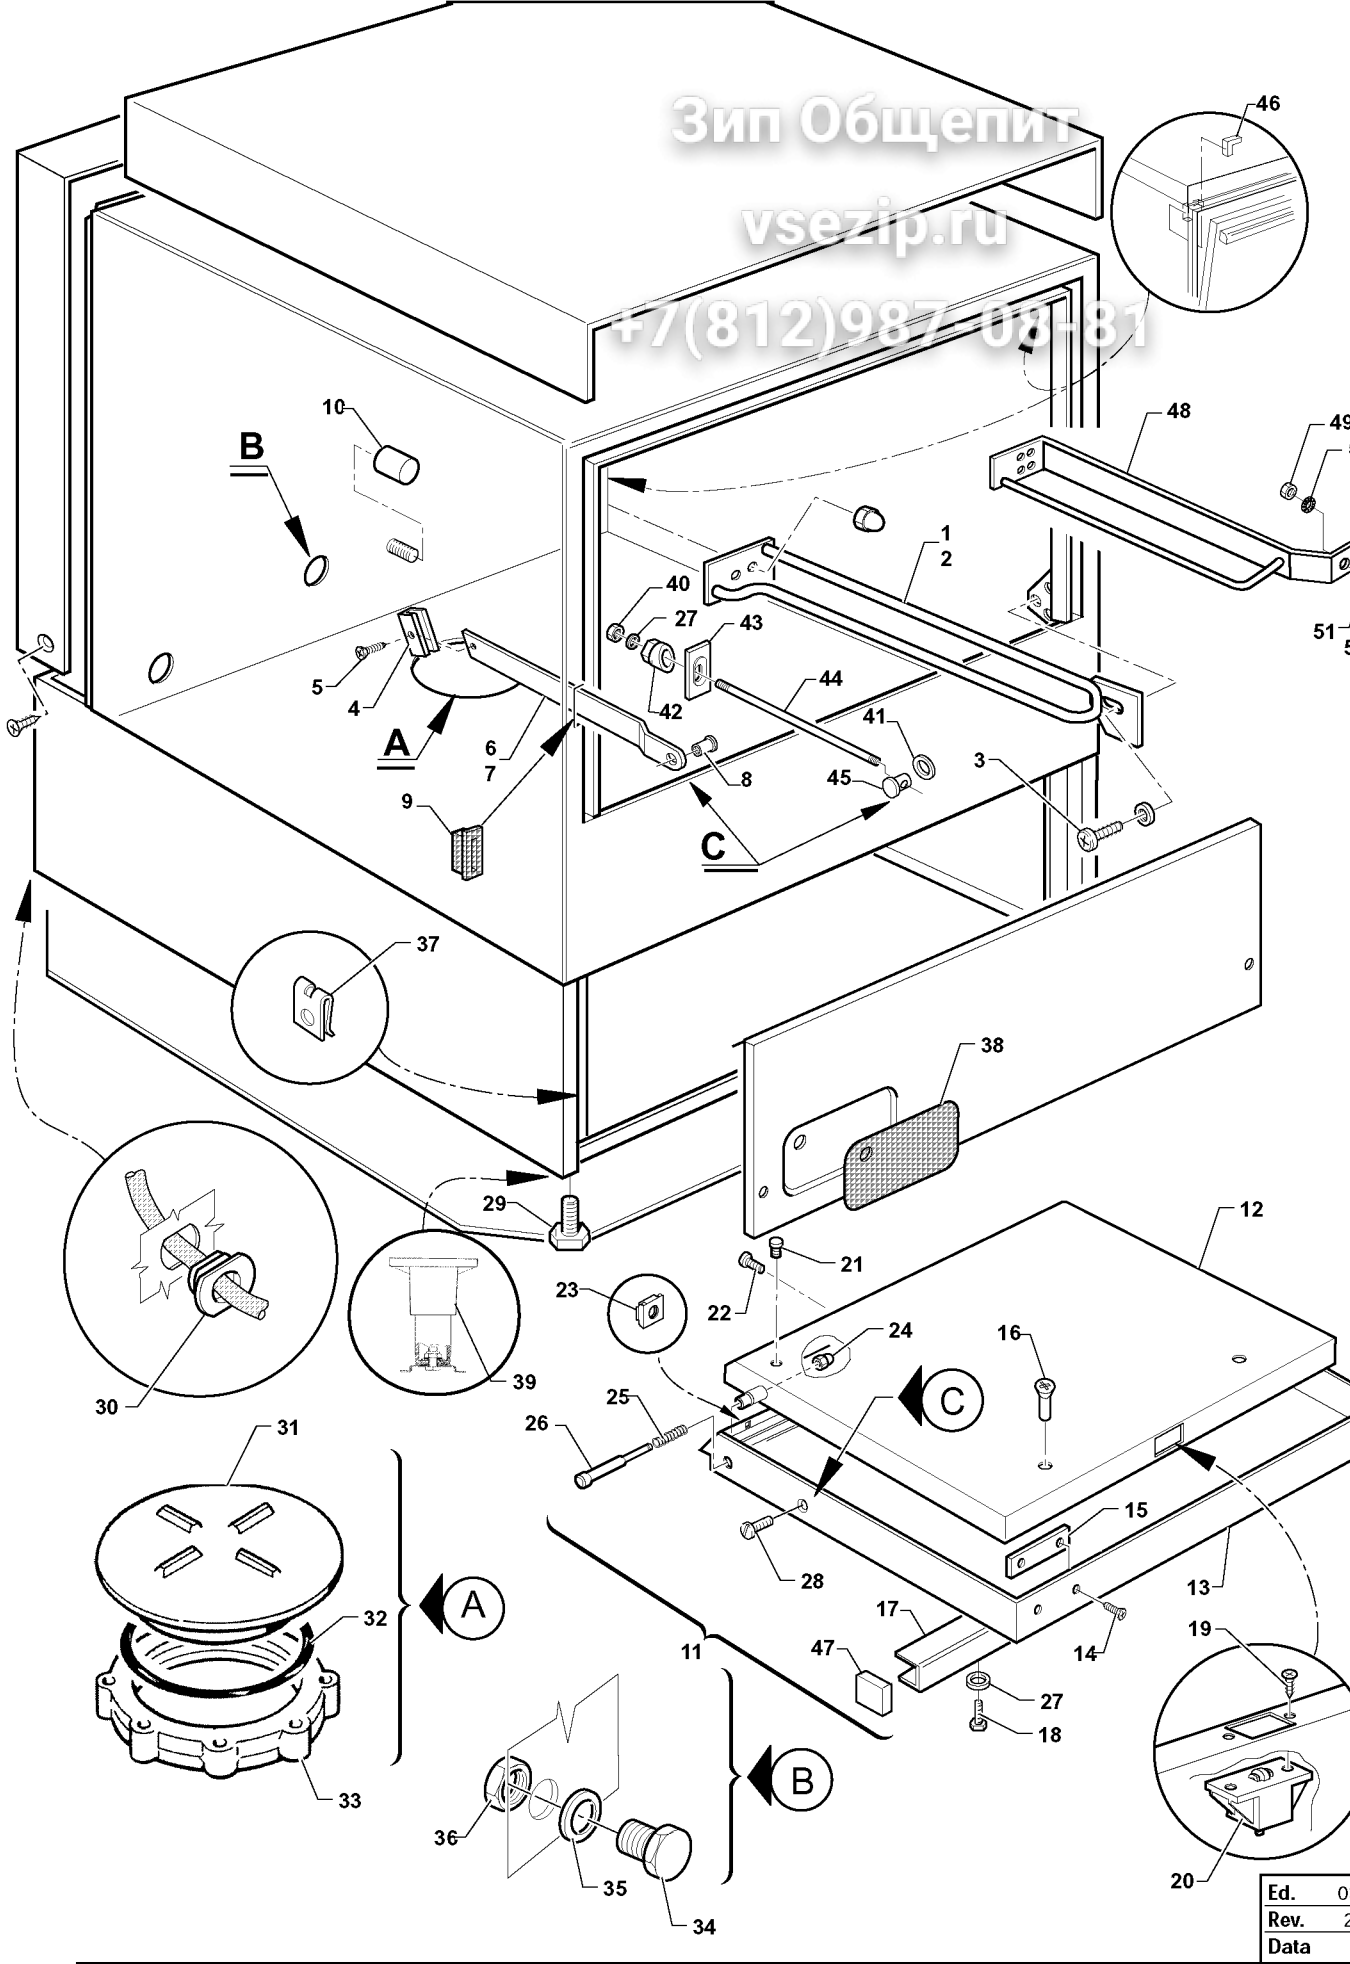

Зип Общепит

vsezip.ru

+7(812)987-08-81

Ed.	0
Rev.	2
Data