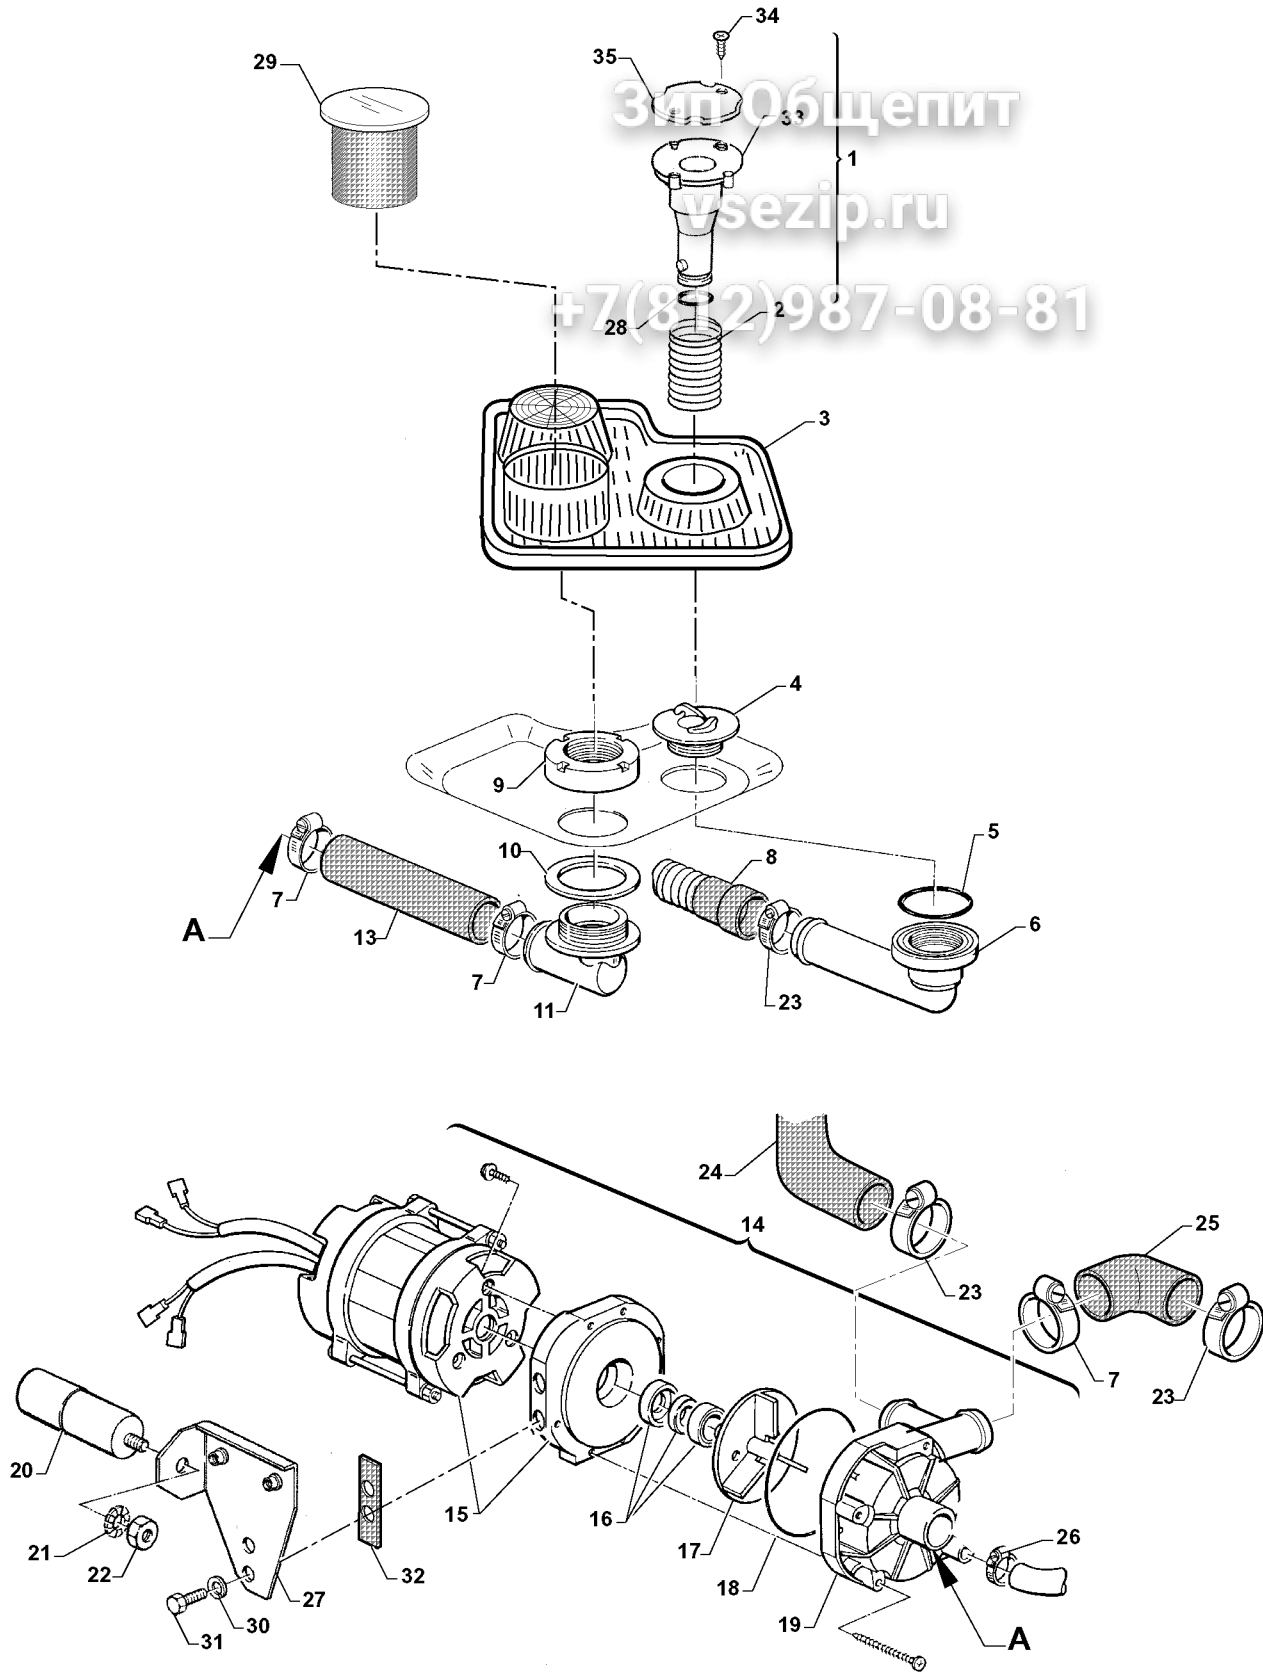

Ed.	03.99
Rev.	2001
Data