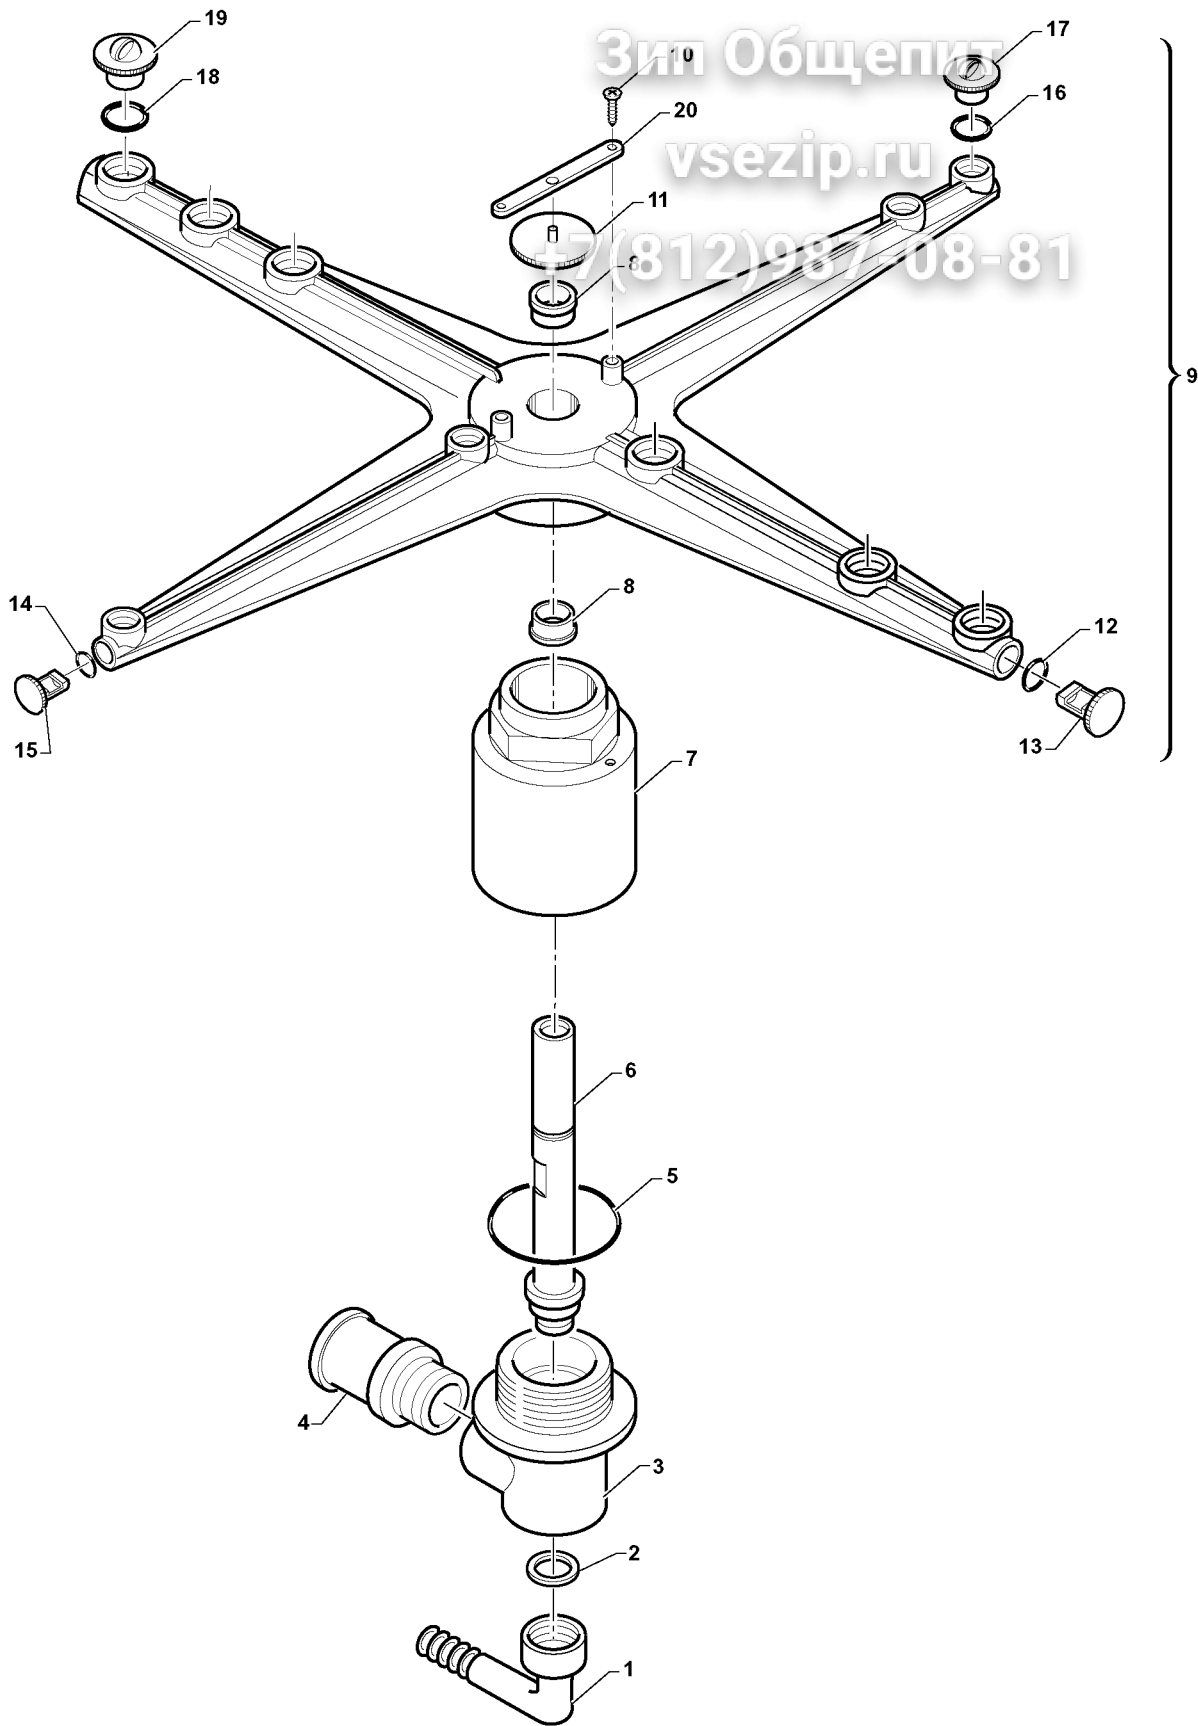

Зип Общепит
vsezip.ru
+7(812)987-08-81

Ed.	03.99
Rev.	2001
Data