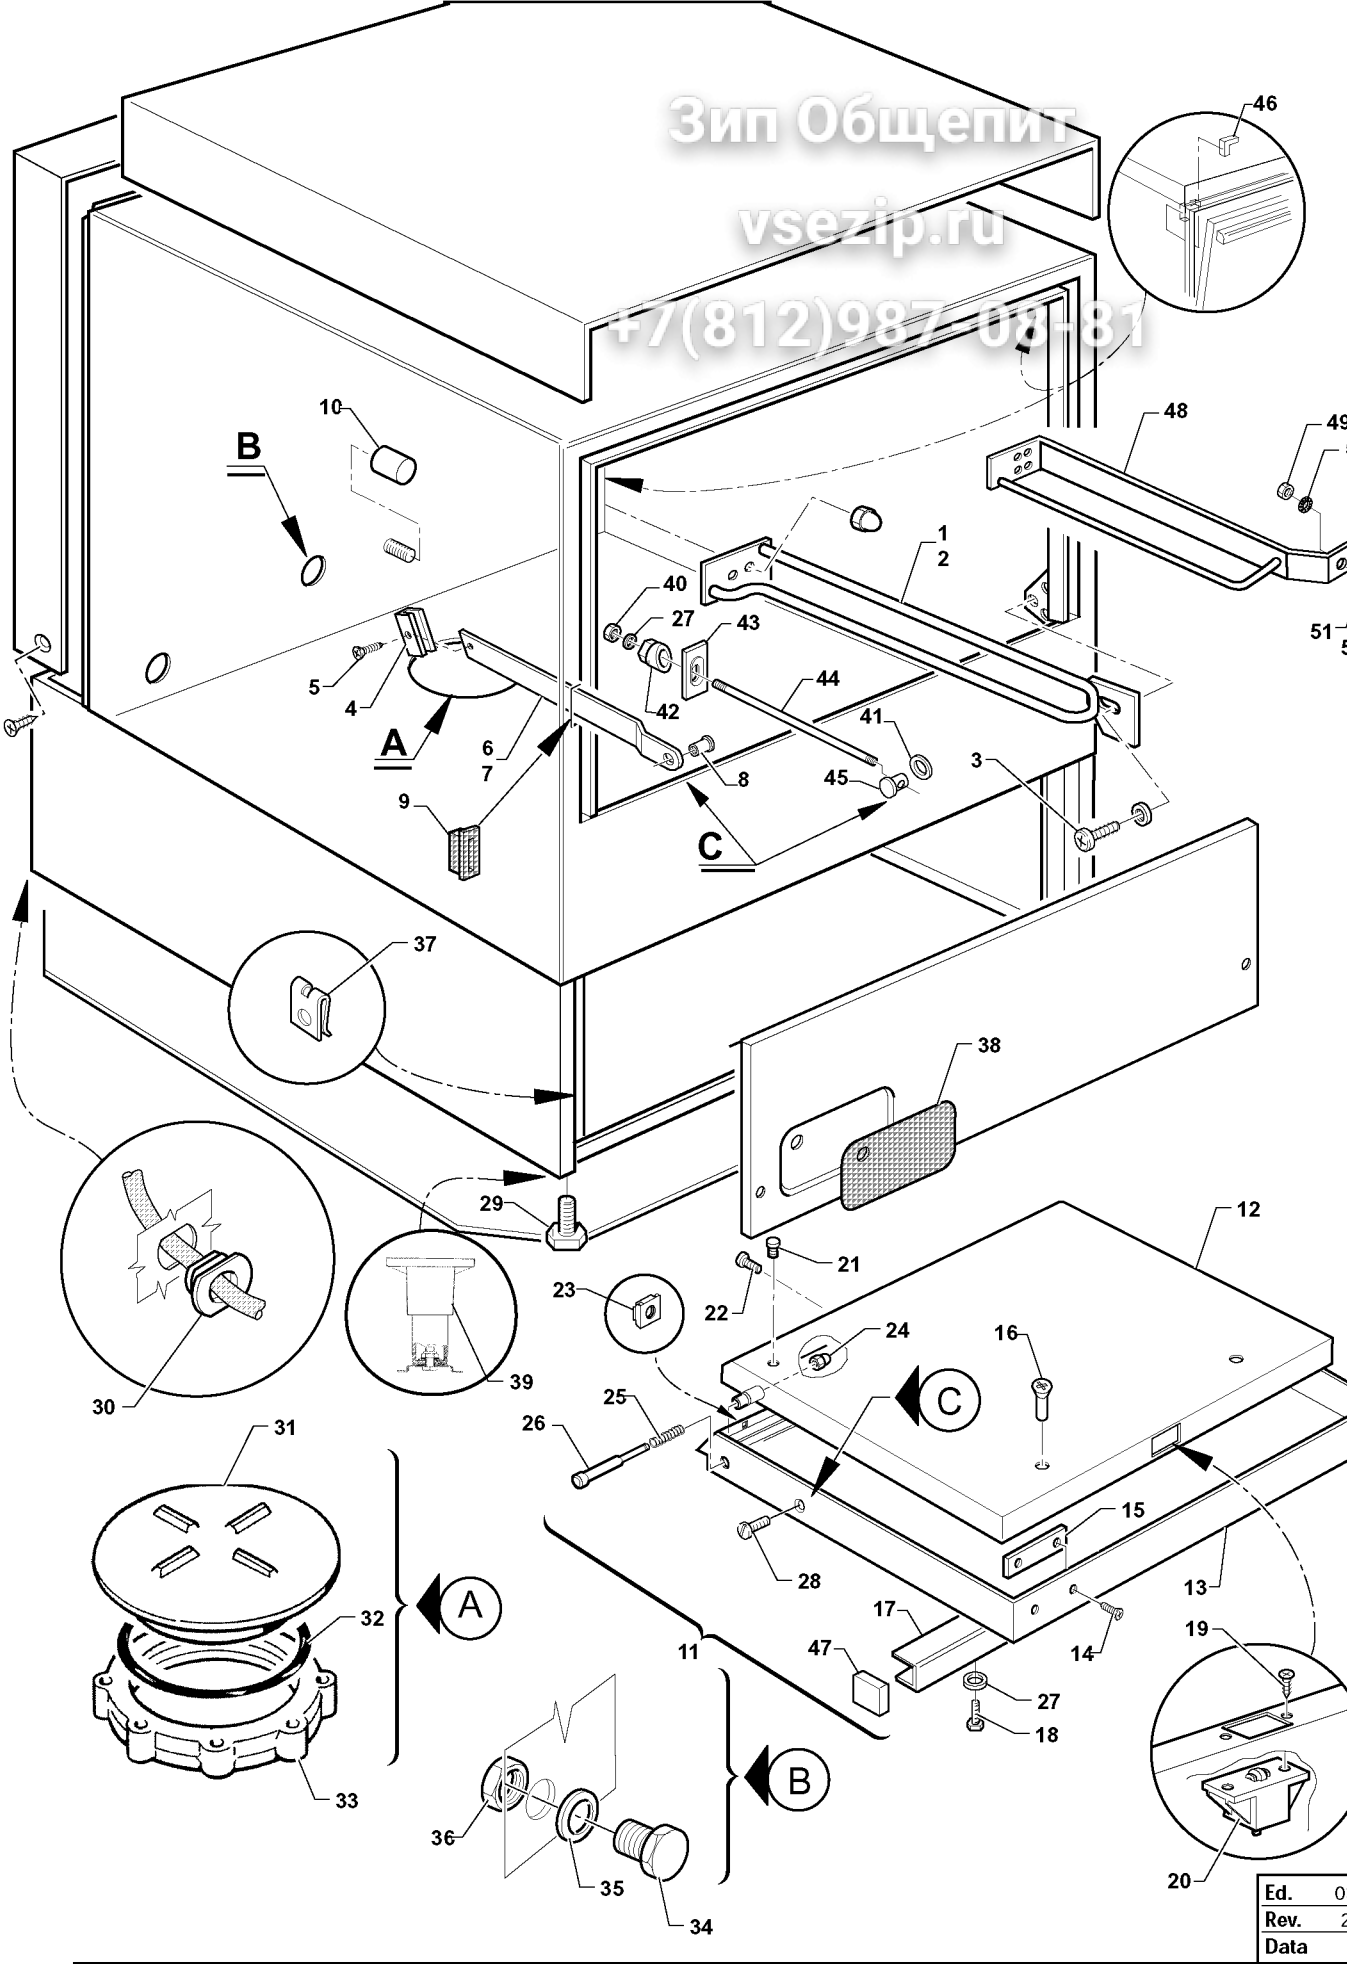

Зип Общепит

vsezip.ru

+7(812)987-08-81