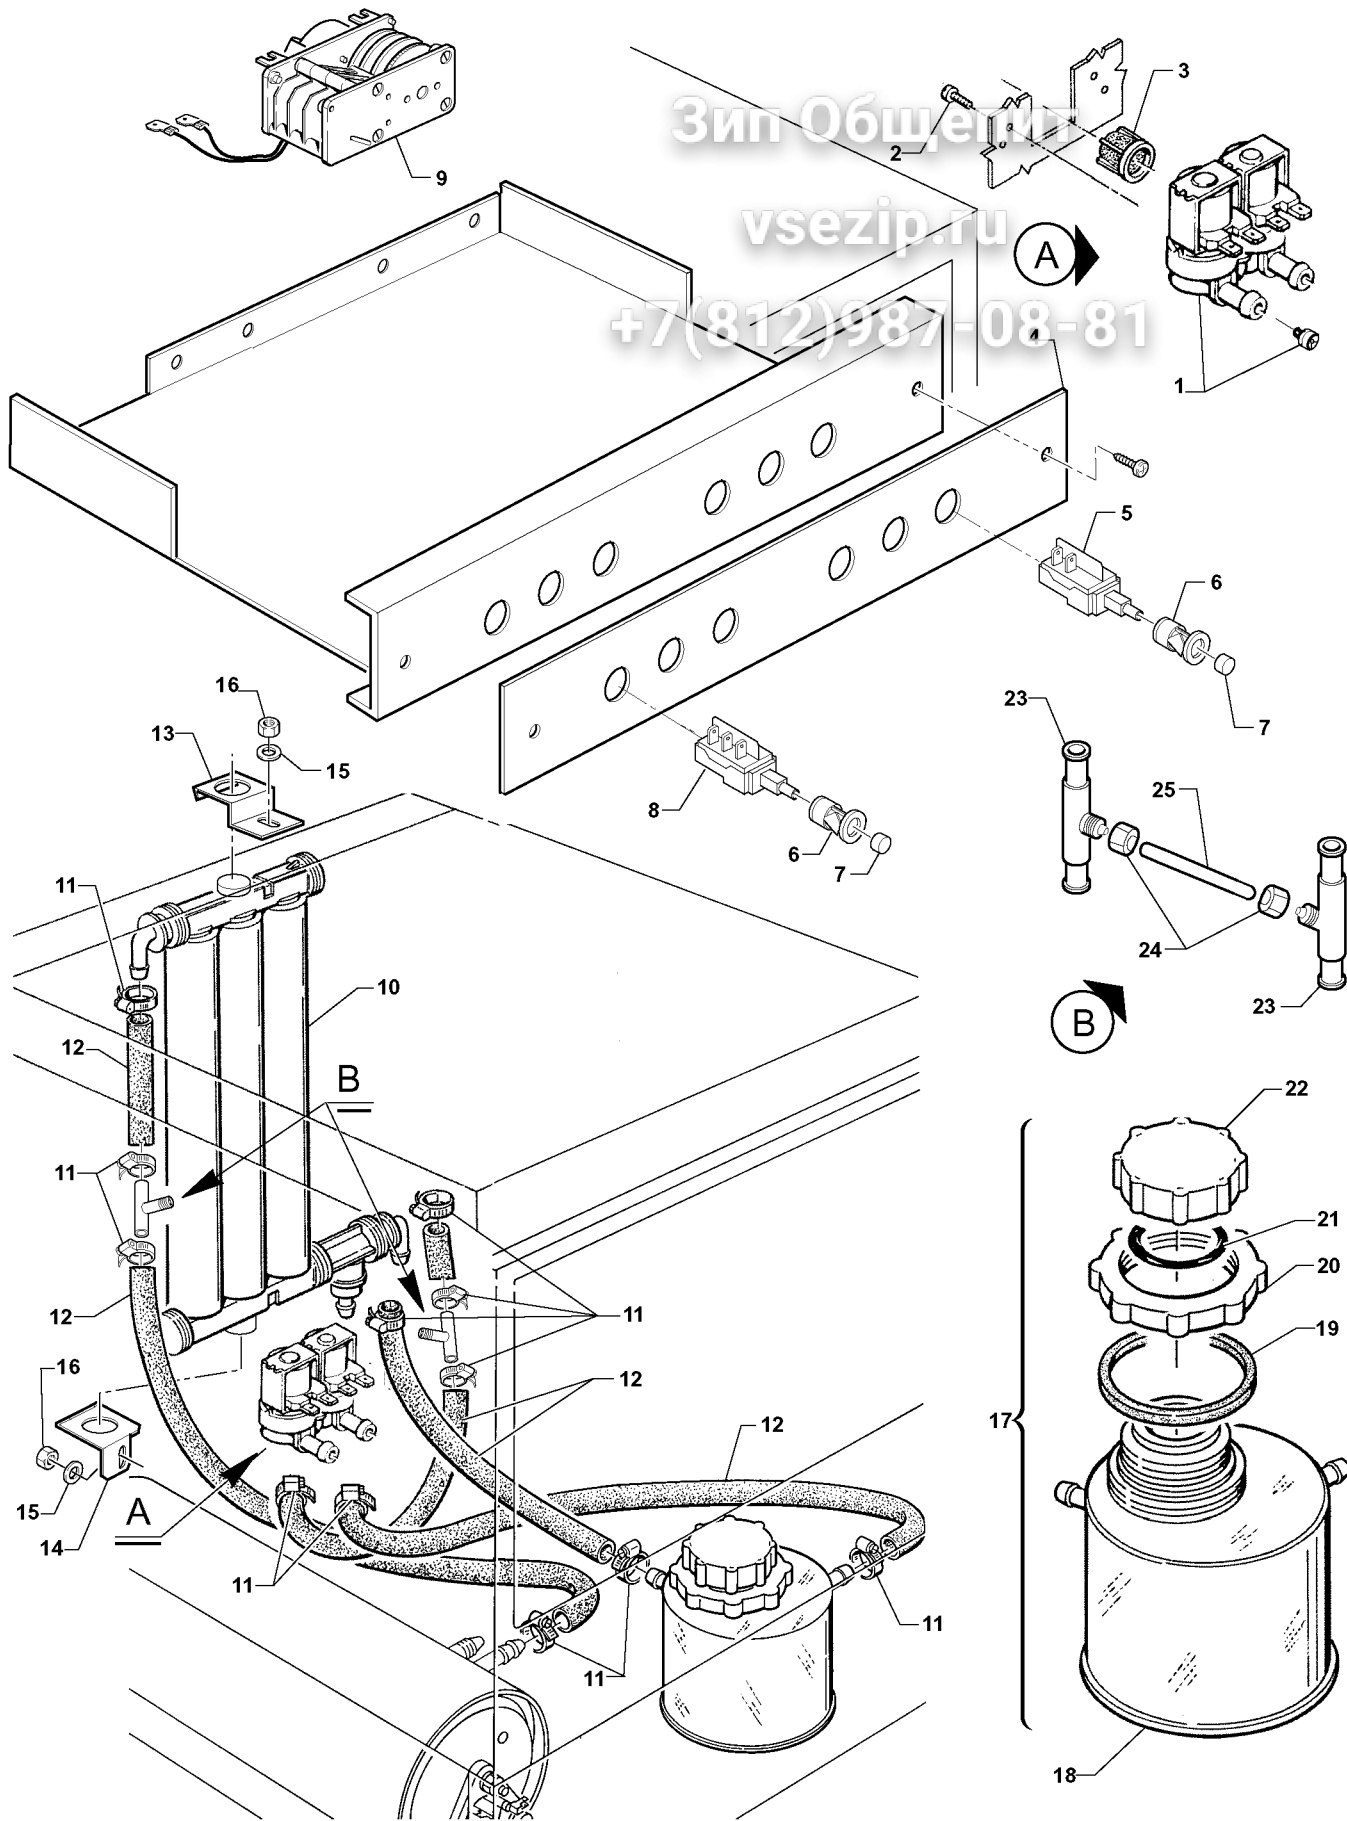

Ed.	03.99
Rev.	2001
Data	

Ed.	03/200
Rev.	
Date	

Seite	Pos	Kredtor Artikel Nr.	IT	GB
002	001	18929	GUIDA CEST.SX STS-APS 48 BRILL	GUIDE RACK SX STS-APS 48 RIN.AID
002	002	18928	GUIDA CEST.DX STS-APS 48 BRILL	GUIDE RACK DX STS-APS 48 RIN.AID
002	003	26751	VITE 1/2 TONDA TC 6 X 12	SCREW 1/2 FLAT ROUND HD 6 X 12
002	004	18069	FERMO BRACCETTO PORTELLO	STOPPER DOOR STAY
002	005	28699	VITE TC 4 X 10	CHEESE-HD SCREW TC 4 X 10
002	006	18936	BRACCETTO PORTELLO SX STS 60	DOOR STAY SX STS 60
002	007	18935	BRACCETTO PORTELLO DX 43/53	DOOR STAY DX 43/53
002	008	18342	BOCCOLA SNODO BRACCETTI	BUSH FOR DOOR HINGE
002	009	30007	GOMMINO BRACCETTO PORTELLO	RUBBER FOR DOOR STAY
002	010	18145	FERMA CESTELLO MM.25	RACK STOPPER MM.25
002	014	33277	VITE AUTOF. TSP 2,9 X 9,5	SELF-TAPPING SCREW TSP 2,9 X 9,5
002	015	32969	MAGNETE X CONTATTO M350 AP	MAGNET FOR CONTACT M350 AP
002	016	15995	BUSSOLA FISS. MANIGLIA STS	BUSH SPRING FIX. HANDLE STS
002	017	18827	MANIGLIA X PORT. STS/APS/C 48	HANDLE FOR DOOR STS/APS/C 48
002	018	25708	VITE TE M 5 X 10 INOX	SCREW HEX.HD M 5 X 10 SS
002	019	26691	VITE TS M 4 X 8	SCREW TS M 4 X 8
002	020	33336	SCROCCHETTO A ROTELLA	ROLLER DOOR LATCH
002	021	25293	TAPPINO IN GOMMA DIAM. 10	PLUG RUBBER DIAM. 10
002	022	25700	VITE TC 4 X 8 CON ZIGRINATURA	SCREW CHEESE-H. 4 X 8 KNURLED
002	023	33179	DADO IN GABBIETTA 4MA	ENCLOSED NUT 4MA
002	024	29594	DADO CIECO 4 MA	NUT BLIND 4 MA
002	025	30438	MOLLA X PERNO E PORTA	SPRING FOR PIN AND DOOR
002	026	15568	PERNO MOBILE X PORTELLO	MOBILE DOWEL FOR DOOR
002	027	25744	RONDELLA PIANA DIAM.5	SPACER, FLAT, DIAM.5
002	028	25990	VITE TC 5X9 SPEC.X SNODO BR.P.	FLAT HD SCREW 5X9 SPEC. FOR ARM TOGGLE
002	029	25209	PIEDINI BASE ESAGONALE	FEET, HEXAG. BASE
002	030	33749	FISSACAVO PA 277	CABLE CLAMP PA 277
002	031	25032	TAPPO DI CHIUSURA	CATCH PLUG
002	032	25245	GUARNIZIONE OR 3281	GASKET OR 3281
002	033	25008	GHIERA CHIUSURA TAPPO VASCA	LOCK. NUT FOR TANK PLUG
002	034	26966	TAPPO CHIUSURA FORO 10 DET.	HOLE CLOSING PLUG
002	035	25266	GUARNIZIONE PIATTA 18 X 10 X 2	FLAT GASKET 18 X 10 X 2
002	036	27155	DADO IN PLASTICA 10 M	PLASTIC NUT10 M
002	037	25831	PIASTRINA X VITI AUTOF.LATI 7P	PLATE FOR SELFTHREAD. SCREW SIDES 7P
002	038	33703	TARGHETTA FRONTALINO CR 48	NAMEPLATE, FRONT PANEL CR 48
002	038	33707	TARGHETTA FRONTALINO C 48	NAMEPLATE, FRONT PANEL C 48
002	039	H331211	PIEDINO REGOL.INOX X F NAVE (ST-STEEL ADJUST.FOOT, SHIP VERSION
002	040	25791	DADO AUTOBLOCCANTE 5 MA BASSO	SELF-LOCKING NUT 5 MA LOWER SIDE
002	041	H160838	ANELLO PER PERNO PORTA	RING X DOOR PIN
002	042	H190619	FERMO TIRANTE PORTA +LF/FC+	DOOR CATCH +LF/FC+
002	043	H331461	PIASTRINA PER TIRAN. G65/BC	TIE ROD PLATE FOR G65/BC
002	044	34142	TIRANTE PER PORTELLO 43-53	ROD FOR DOOR 43-53
002	045	34143	PERNO PER TIRANTE PORTELLO	PIN FOR ROD DOOR
002	046	34470	ANGOLARE GOMMA LABIRINTO VASCA	RUBBER PROTECT.CORNER, TANK LABYR.
002	047	34016	TAPPO ESTREMITA'MANIGLIA DX	PLUG END HANDLE, RIGHT
002	047	34015	TAPPO ESTREMITA'MANIGLIA SX	PLUG END HANDLE, LEFT
002	048	35226	GUIDA CESTELLO C/STS 43 - 2'S	GUIDE RACK C/STS 43 - 2'S
002	049	25775	DADO 6 MA	NUT 6 MA
002	050	35304	RONDELLA DENTELLATA DIAM.6	TOOTHED WASHER DIA.6
002	051	25745	RONDELLA PIANA DIAM.6	SPACER, FLAT, DIAM.6
003	001	33717	TARGA COMANDI C 53	NAMEPLATE, CONTROLS C 53
003	001	33713	TARGA COMANDI C 43	NAMEPLATE, CONTROLS C 43
003	002	32970	VITE TS 3 X 20 CROCE	BEVEL, CROSS-SLOT HD. SCREW TS 3 X 20
003	003	30347	TIMER P26/2-3CR-120"-220V	TIMER P26/2-3CR-120"-220V
003	004	31324	FILTRO ANTIDISTURBO TIPO 5001	NOISE FILTER, TYPE 5001
003	005	33324	RELE'JA 1CIM-220 VAC-DARE34312	RELAY, JA 1CIM-220 VAC-DARE34312
003	005	34312	RELE'T.A2S FA 16A 230V	T.RELAY A2S FA 16A 230V
003	006	33188	SENSORE MAGNETICO	MAGNETIC SENSOR
003	007	31828	RONDELLA DENTEL.E. DIAM.3	DENTED ROUND SPACER, EX 3
003	008	25831	PIASTRINA X VITI AUTOF.LATI 7P	PLATE FOR SELFTHREAD. SCREW SIDES 7P
003	009	25697	VITE AUTOF.T/TCROCE 3,9X13 ZIG	SELF-TAPPING SCREW CHEESE D747H.ROSS 3,9X13
003	010	32872	INTERRUPTORE CM UNIP. D	SWITCH SA SINGLE POLE D
003	011	33247	SUPPORTO VETRO GRIGIO LUCIDO	SUPPORT LAMP HOLDER, BRIGHT GREY
003	012	32890	TASTO GRIGIO LUCIDO	BRIGHT GREY PUSH-BUTTON,
003	013	32916	TAPPO D 16	PLUG D 16
003	014	29529	PULSANTE UNIPOLARE NA	UNIPOLAR PUSHBUTTON NA
003	015	32892	LAMPADA NEON"VERDE" FL-T FM6,3	NEON LIGHT BULB "GREEN" FL-T FM6,3