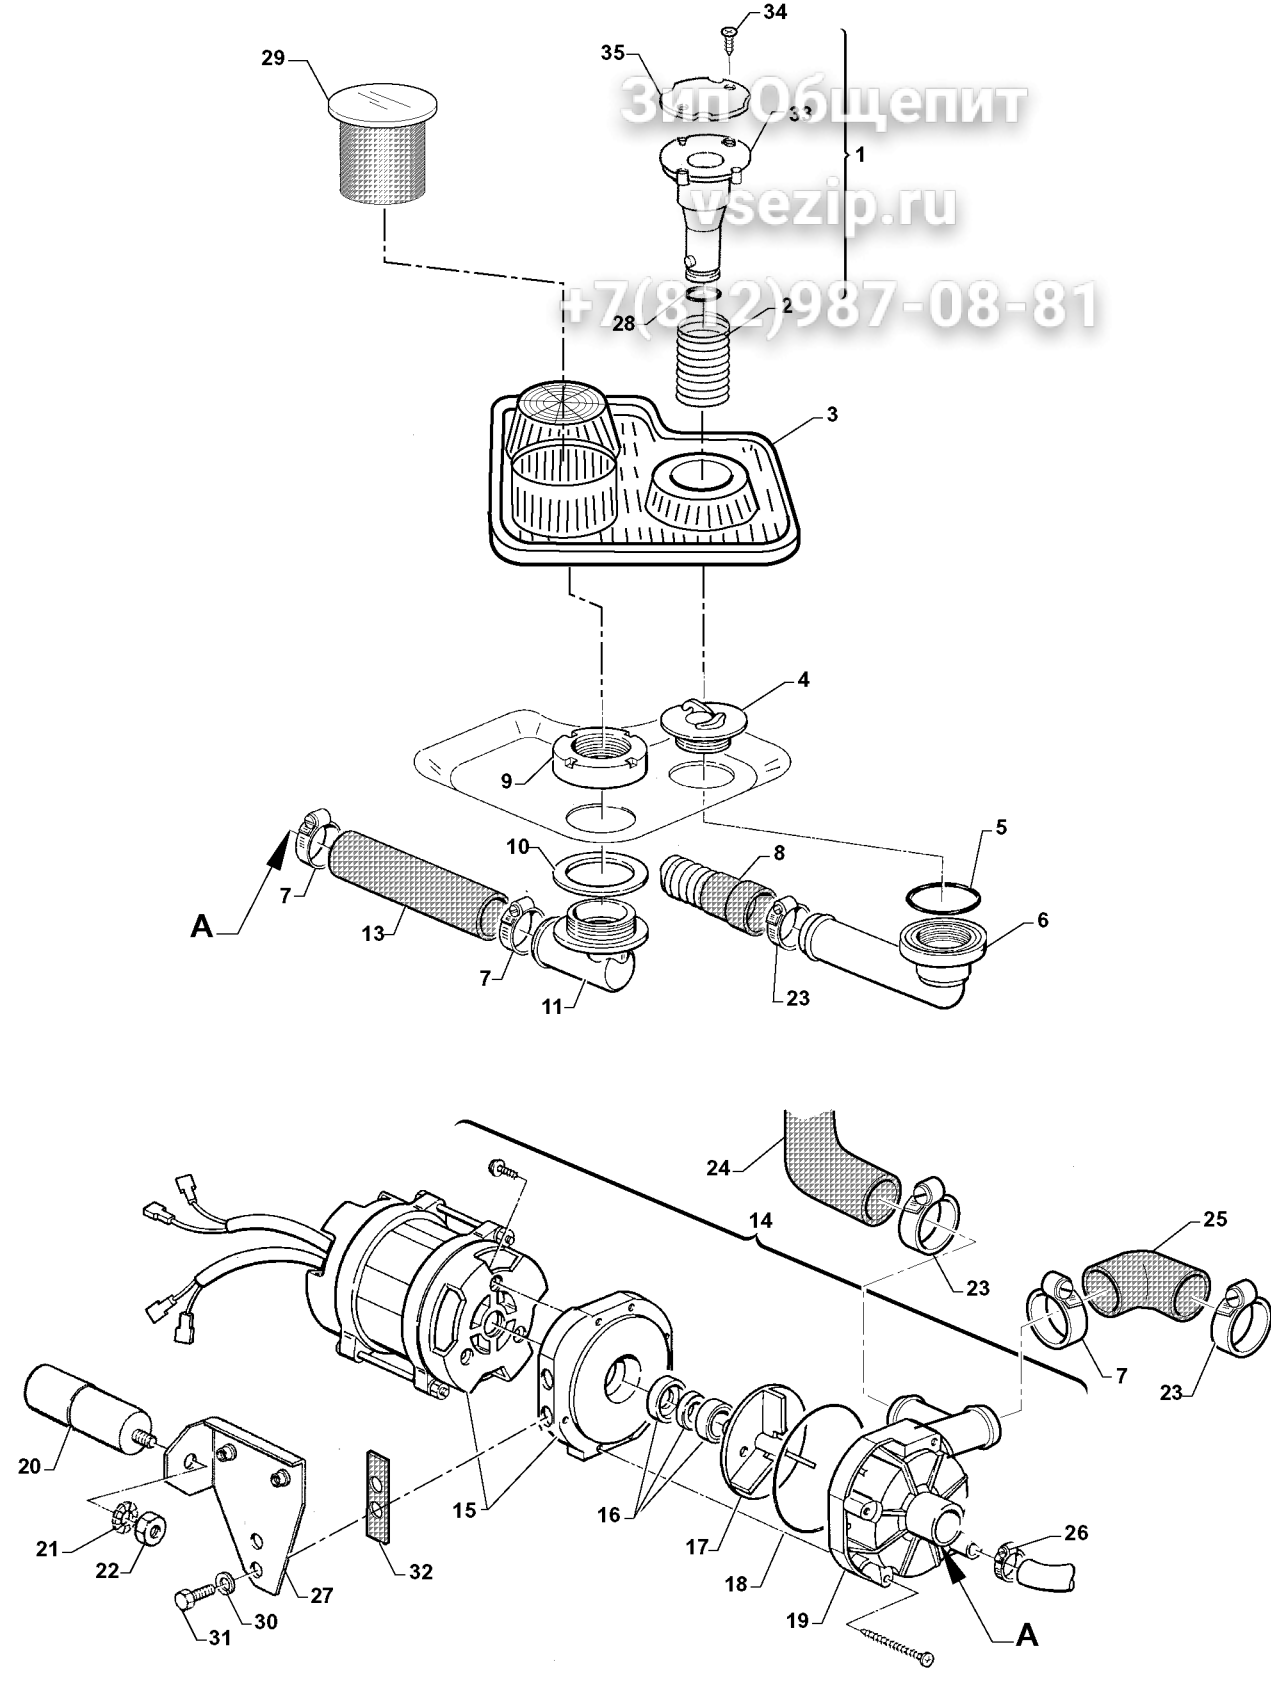

+7(812)987-08-81

Ed.	03.99
Rev.	2001
Data	

Ed.	03.99
Rev.	2001
Data	

Ed.	03.99
Rev.	2001
Data	

Ed.	03/200
Rev.	
Date	

Seite	Pos	Kredtor Artikel Nr.	IT	GB
002	001	18929	GUIDA CEST.SX STS-APS 48 BRILL	GUIDE RACK SX STS-APS 48 RIN.AID
002	002	18928	GUIDA CEST.DX STS-APS 48 BRILL	GUIDE RACK DX STS-APS 48 RIN.AID
002	003	26751	VITE 1/2 TONDA TC 6 X 12	SCREW 1/2 FLAT ROUND HD 6 X 12
002	004	18069	FERMO BRACCETTO PORTELLO	STOPPER DOOR STAY
002	005	28699	VITE TC 4 X 10	CHEESE-HD SCREW TC 4 X 10
002	006	18936	BRACCETTO PORTELLO SX STS 60	DOOR STAY SX STS 60
002	007	18935	BRACCETTO PORTELLO DX 43/53	DOOR STAY DX 43/53
002	008	18342	BOCCOLA SNODO BRACCETTI	BUSH FOR DOOR HINGE
002	009	30007	GOMMINO BRACCETTO PORTELLO	RUBBER FOR DOOR STAY
002	010	18145	FERMA CESTELLO MM.25	RACK STOPPER MM.25
002	014	33277	VITE AUTOF. TSP 2,9 X 9,5	SELF-TAPPING SCREW TSP 2,9 X 9,5
002	015	32969	MAGNETE X CONTATTO M350 AP	MAGNET FOR CONTACT M350 AP
002	016	15995	BUSSOLA FISS. MANIGLIA STS	BUSH SPRING FIX. HANDLE STS
002	017	18827	MANIGLIA X PORT. STS/APS/C 48	HANDLE FOR DOOR STS/APS/C 48
002	018	25708	VITE TE M 5 X 10 INOX	SCREW HEX.HD M 5 X 10 SS
002	019	26691	VITE TS M 4 X 8	SCREW TS M 4 X 8
002	020	33336	SCROCCHETTO A ROTELLA	ROLLER DOOR LATCH
002	021	25293	TAPPINO IN GOMMA DIAM. 10	PLUG RUBBER DIAM. 10
002	022	25700	VITE TC 4 X 8 CON ZIGRINATURA	SCREW CHEESE-H. 4 X 8 KNURLED
002	023	33179	DADO IN GABBIETTA 4MA	ENCLOSED NUT 4MA
002	024	29594	DADO CIECO 4 MA	NUT BLIND 4 MA
002	025	30438	MOLLA X PERNO E PORTA	SPRING FOR PIN AND DOOR
002	026	15568	PERNO MOBILE X PORTELLO	MOBILE DOWEL FOR DOOR
002	027	25744	RONDELLA PIANA DIAM.5	SPACER, FLAT, DIAM.5
002	028	25990	VITE TC 5X9 SPEC.X SNODO BR.P.	FLAT HD SCREW 5X9 SPEC. FOR ARM TOGGLE
002	029	25209	PIEDINI BASE ESAGONALE	FEET, HEXAG. BASE
002	030	33749	FISSACAVO PA 277	CABLE CLAMP PA 277
002	031	25032	TAPPO DI CHIUSURA	CATCH PLUG
002	032	25245	GUARNIZIONE OR 3281	GASKET OR 3281
002	033	25008	GHIERA CHIUSURA TAPPO VASCA	LOCK. NUT FOR TANK PLUG
002	034	26966	TAPPO CHIUSURA FORO 10 DET.	HOLE CLOSING PLUG
002	035	25266	GUARNIZIONE PIATTA 18 X 10 X 2	FLAT GASKET 18 X 10 X 2
002	036	27155	DADO IN PLASTICA 10 M	PLASTIC NUT10 M
002	037	25831	PIASTRINA X VITI AUTOF.LATI 7P	PLATE FOR SELFTHREAD. SCREW SIDES 7P
002	038	33703	TARGHETTA FRONTALINO CR 48	NAMEPLATE, FRONT PANEL CR 48
002	038	33707	TARGHETTA FRONTALINO C 48	NAMEPLATE, FRONT PANEL C 48
002	039	H331211	PIEDINO REGOL.INOX X F NAVE (ST-STEEL ADJUST.FOOT, SHIP VERSION
002	040	25791	DADO AUTOBLOCCANTE 5 MA BASSO	SELF-LOCKING NUT 5 MA LOWER SIDE
002	041	H160838	ANELLO PER PERNO PORTA	RING X DOOR PIN
002	042	H190619	FERMO TIRANTE PORTA +LF/FC+	DOOR CATCH +LF/FC+
002	043	H331461	PIASTRINA PER TIRAN. G65/BC	TIE ROD PLATE FOR G65/BC
002	044	34142	TIRANTE PER PORTELLO 43-53	ROD FOR DOOR 43-53
002	045	34143	PERNO PER TIRANTE PORTELLO	PIN FOR ROD DOOR
002	046	34470	ANGOLARE GOMMA LABIRINTO VASCA	RUBBER PROTECT.CORNER, TANK LABYR.
002	047	34016	TAPPO ESTREMITA'MANIGLIA DX	PLUG END HANDLE, RIGHT
002	047	34015	TAPPO ESTREMITA'MANIGLIA SX	PLUG END HANDLE, LEFT
002	048	35226	GUIDA CESTELLO C/STS 43 - 2'S	GUIDE RACK C/STS 43 - 2'S
002	049	25775	DADO 6 MA	NUT 6 MA
002	050	35304	RONDELLA DENTELLATA DIAM.6	TOOTHED WASHER DIA.6
002	051	25745	RONDELLA PIANA DIAM.6	SPACER, FLAT, DIAM.6
003	001	33717	TARGA COMANDI C 53	NAMEPLATE, CONTROLS C 53
003	001	33713	TARGA COMANDI C 43	NAMEPLATE, CONTROLS C 43
003	002	32970	VITE TS 3 X 20 CROCE	BEVEL, CROSS-SLOT HD. SCREW TS 3 X 20
003	003	30347	TIMER P26/2-3CR-120"-220V	TIMER P26/2-3CR-120"-220V
003	004	31324	FILTRO ANTIDISTURBO TIPO 5001	NOISE FILTER, TYPE 5001
003	005	33324	RELE'JA 1CIM-220 VAC-DARE34312	RELAY, JA 1CIM-220 VAC-DARE34312
003	005	34312	RELE'T.A2S FA 16A 230V	T.RELAY A2S FA 16A 230V
003	006	33188	SENSORE MAGNETICO	MAGNETIC SENSOR
003	007	31828	RONDELLA DENTEL.E. DIAM.3	DENTED ROUND SPACER, EX 3
003	008	25831	PIASTRINA X VITI AUTOF.LATI 7P	PLATE FOR SELFTHREAD. SCREW SIDES 7P
003	009	25697	VITE AUTOF.T/TCROCE 3,9X13 ZIG	SELF-TAPPING SCREW CHEESE D747H.ROSS 3,9X13
003	010	32872	INTERRUPTORE CM UNIP. D	SWITCH SA SINGLE POLE D
003	011	33247	SUPPORTO VETRO GRIGIO LUCIDO	SUPPORT LAMP HOLDER, BRIGHT GREY
003	012	32890	TASTO GRIGIO LUCIDO	BRIGHT GREY PUSH-BUTTON,
003	013	32916	TAPPO D 16	PLUG D 16
003	014	29529	PULSANTE UNIPOLARE NA	UNIPOLAR PUSHBUTTON NA
003	015	32892	LAMPADA NEON"VERDE" FL-T FM6,3	NEON LIGHT BULB "GREEN" FL-T FM6,3