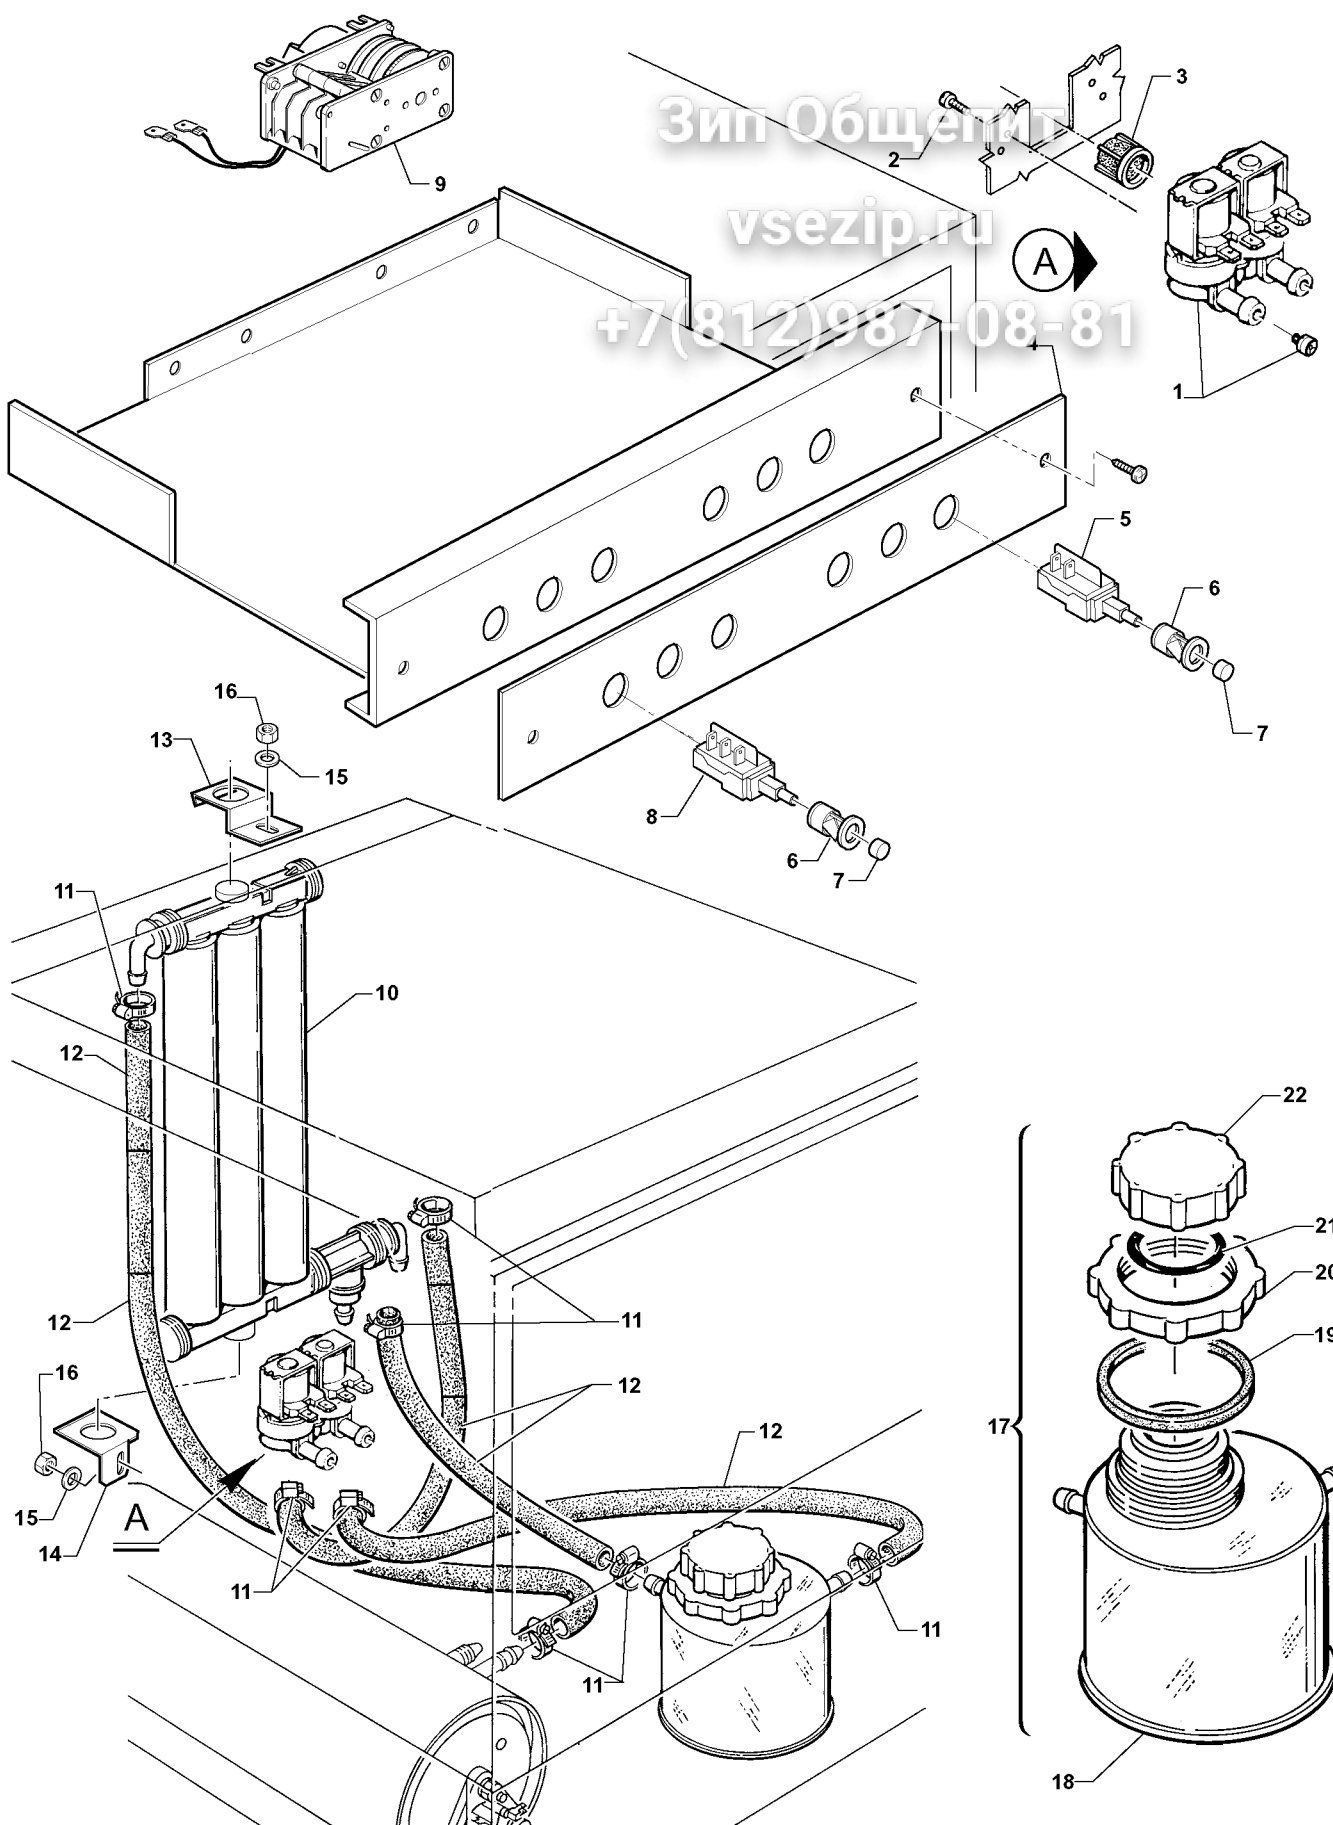

Ed.	03.99
Rev.	2001
Data	

Ed.	03/200
Rev.	
Date	

Seite	Pos	Kredtor Artikel Nr.	IT	GB
002	001	18929	GUIDA CEST.SX STS-APS 48 BRILL	GUIDE RACK SX STS-APS 48 RIN.AID
002	002	18928	GUIDA CEST.DX STS-APS 48 BRILL	GUIDE RACK DX STS-APS 48 RIN.AID
002	003	26751	VITE 1/2 TONDA TC 6 X 12	SCREW 1/2 FLAT ROUND HD 6 X 12
002	004	18069	FERMO BRACCETTO PORTELLO	STOPPER DOOR STAY
002	005	28699	VITE TC 4 X 10	CHEESE-HD SCREW TC 4 X 10
002	006	18936	BRACCETTO PORTELLO SX STS 60	DOOR STAY SX STS 60
002	007	18935	BRACCETTO PORTELLO DX 43/53	DOOR STAY DX 43/53
002	008	18342	BOCCOLA SNODO BRACCETTI	BUSH FOR DOOR HINGE
002	009	30007	GOMMINO BRACCETTO PORTELLO	RUBBER FOR DOOR STAY
002	010	18145	FERMA CESTELLO MM.25	RACK STOPPER MM.25
002	014	33277	VITE AUTOF. TSP 2,9 X 9,5	SELF-TAPPING SCREW TSP 2,9 X 9,5
002	015	32969	MAGNETE X CONTATTO M350 AP	MAGNET FOR CONTACT M350 AP
002	016	15995	BUSSOLA FISS. MANIGLIA STS	BUSH SPRING FIX. HANDLE STS
002	017	18827	MANIGLIA X PORT. STS/APS/C 48	HANDLE FOR DOOR STS/APS/C 48
002	018	25708	VITE TE M 5 X 10 INOX	SCREW HEX.HD M 5 X 10 SS
002	019	26691	VITE TS M 4 X 8	SCREW TS M 4 X 8
002	020	33336	SCROCCHETTO A ROTELLA	ROLLER DOOR LATCH
002	021	25293	TAPPINO IN GOMMA DIAM. 10	PLUG RUBBER DIAM. 10
002	022	25700	VITE TC 4 X 8 CON ZIGRINATURA	SCREW CHEESE-H. 4 X 8 KNURLED
002	023	33179	DADO IN GABBIETTA 4MA	ENCLOSED NUT 4MA
002	024	29594	DADO CIECO 4 MA	NUT BLIND 4 MA
002	025	30438	MOLLA X PERNO E PORTA	SPRING FOR PIN AND DOOR
002	026	15568	PERNO MOBILE X PORTELLO	MOBILE DOWEL FOR DOOR
002	027	25744	RONDELLA PIANA DIAM.5	SPACER, FLAT, DIAM.5
002	028	25990	VITE TC 5X9 SPEC.X SNODO BR.P.	FLAT HD SCREW 5X9 SPEC. FOR ARM TOGGLE
002	029	25209	PIEDINI BASE ESAGONALE	FEET, HEXAG. BASE
002	030	33749	FISSACAVO PA 277	CABLE CLAMP PA 277
002	031	25032	TAPPO DI CHIUSURA	CATCH PLUG
002	032	25245	GUARNIZIONE OR 3281	GASKET OR 3281
002	033	25008	GHIERA CHIUSURA TAPPO VASCA	LOCK. NUT FOR TANK PLUG
002	034	26966	TAPPO CHIUSURA FORO 10 DET.	HOLE CLOSING PLUG
002	035	25266	GUARNIZIONE PIATTA 18 X 10 X 2	FLAT GASKET 18 X 10 X 2
002	036	27155	DADO IN PLASTICA 10 M	PLASTIC NUT10 M
002	037	25831	PIASTRINA X VITI AUTOF.LATI 7P	PLATE FOR SELFTHREAD. SCREW SIDES 7P
002	038	33703	TARGHETTA FRONTALINO CR 48	NAMEPLATE, FRONT PANEL CR 48
002	038	33707	TARGHETTA FRONTALINO C 48	NAMEPLATE, FRONT PANEL C 48
002	039	H331211	PIEDINO REGOL.INOX X F NAVE (ST-STEEL ADJUST.FOOT, SHIP VERSION
002	040	25791	DADO AUTOBLOCCANTE 5 MA BASSO	SELF-LOCKING NUT 5 MA LOWER SIDE
002	041	H160838	ANELLO PER PERNO PORTA	RING X DOOR PIN
002	042	H190619	FERMO TIRANTE PORTA +LF/FC+	DOOR CATCH +LF/FC+
002	043	H331461	PIASTRINA PER TIRAN. G65/BC	TIE ROD PLATE FOR G65/BC
002	044	34142	TIRANTE PER PORTELLO 43-53	ROD FOR DOOR 43-53
002	045	34143	PERNO PER TIRANTE PORTELLO	PIN FOR ROD DOOR
002	046	34470	ANGOLARE GOMMA LABIRINTO VASCA	RUBBER PROTECT.CORNER, TANK LABYR.
002	047	34016	TAPPO ESTREMITA'MANIGLIA DX	PLUG END HANDLE, RIGHT
002	047	34015	TAPPO ESTREMITA'MANIGLIA SX	PLUG END HANDLE, LEFT
002	048	35226	GUIDA CESTELLO C/STS 43 - 2'S	GUIDE RACK C/STS 43 - 2'S
002	049	25775	DADO 6 MA	NUT 6 MA
002	050	35304	RONDELLA DENTELLATA DIAM.6	TOOTHED WASHER DIA.6
002	051	25745	RONDELLA PIANA DIAM.6	SPACER, FLAT, DIAM.6
003	001	33717	TARGA COMANDI C 53	NAMEPLATE, CONTROLS C 53
003	001	33713	TARGA COMANDI C 43	NAMEPLATE, CONTROLS C 43
003	002	32970	VITE TS 3 X 20 CROCE	BEVEL, CROSS-SLOT HD. SCREW TS 3 X 20
003	003	30347	TIMER P26/2-3CR-120"-220V	TIMER P26/2-3CR-120"-220V
003	004	31324	FILTRO ANTIDISTURBO TIPO 5001	NOISE FILTER, TYPE 5001
003	005	33324	RELE'JA 1CIM-220 VAC-DARE34312	RELAY, JA 1CIM-220 VAC-DARE34312
003	005	34312	RELE'T.A2S FA 16A 230V	T.RELAY A2S FA 16A 230V
003	006	33188	SENSORE MAGNETICO	MAGNETIC SENSOR
003	007	31828	RONDELLA DENTEL.E. DIAM.3	DENTED ROUND SPACER, EX 3
003	008	25831	PIASTRINA X VITI AUTOF.LATI 7P	PLATE FOR SELFTHREAD. SCREW SIDES 7P
003	009	25697	VITE AUTOF.T/TCROCE 3,9X13 ZIG	SELF-TAPPING SCREW CHEESE D747H.ROSS 3,9X13
003	010	32872	INTERRUPTORE CM UNIP. D	SWITCH SA SINGLE POLE D
003	011	33247	SUPPORTO VETRO GRIGIO LUCIDO	SUPPORT LAMP HOLDER, BRIGHT GREY
003	012	32890	TASTO GRIGIO LUCIDO	BRIGHT GREY PUSH-BUTTON,
003	013	32916	TAPPO D 16	PLUG D 16
003	014	29529	PULSANTE UNIPOLARE NA	UNIPOLAR PUSHBUTTON NA
003	015	32892	LAMPADA NEON"VERDE" FL-T FM6,3	NEON LIGHT BULB "GREEN" FL-T FM6,3