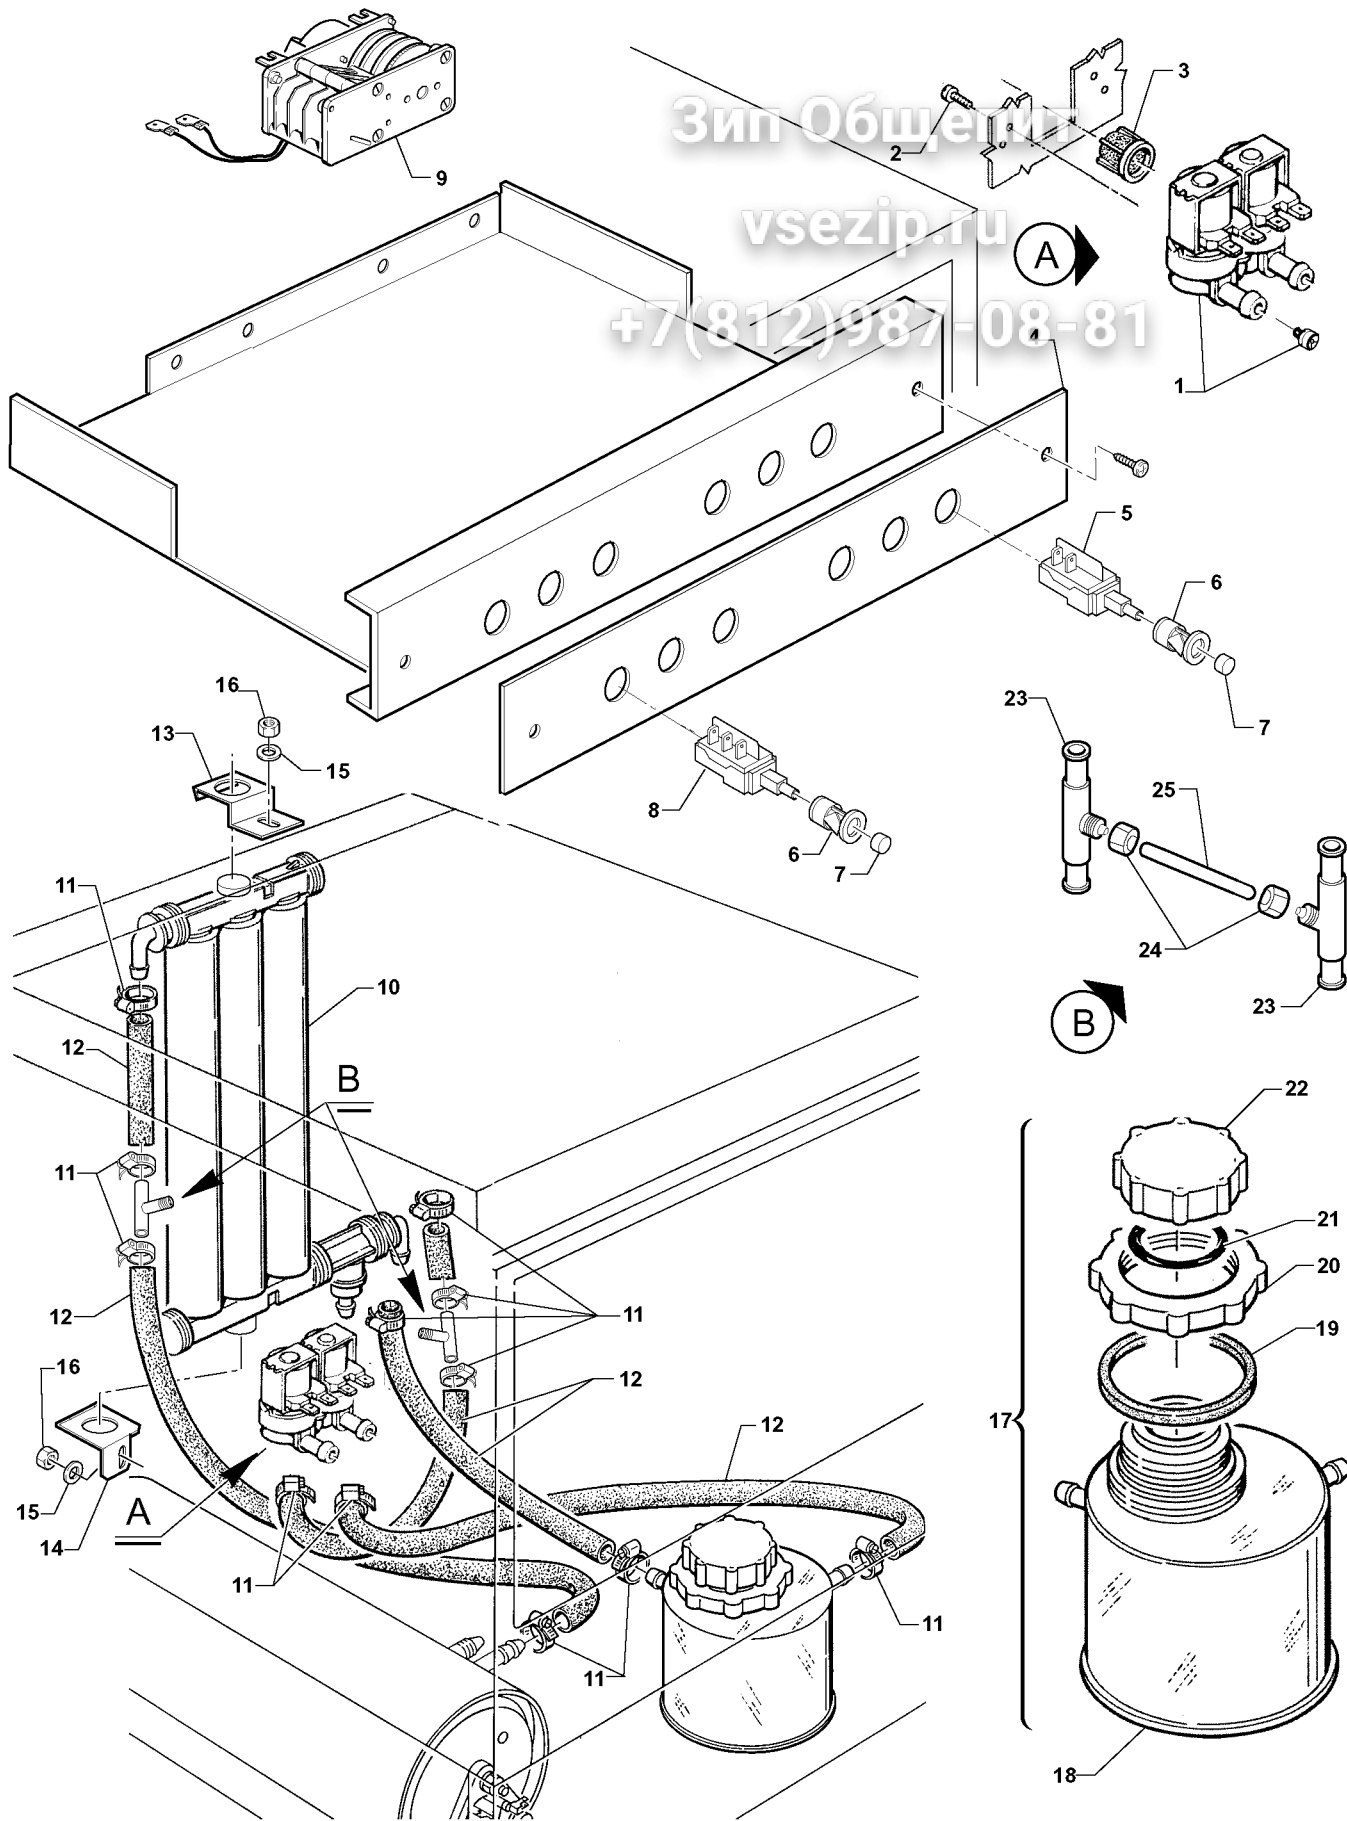

+7(812)987-08-81

Ed.	03.99
Rev.	2001
Data	

Ed.	03.99
Rev.	2001
Data	

Ed.	03.99
Rev.	2001
Data	

Ed.	03/200
Rev.	
Date	

Seite	Pos	Kredtor Artikel Nr.	IT	GB
002	001	18929	GUIDA CEST.SX STS-APS 48 BRILL	GUIDE RACK SX STS-APS 48 RIN.AID
002	002	18928	GUIDA CEST.DX STS-APS 48 BRILL	GUIDE RACK DX STS-APS 48 RIN.AID
002	003	26751	VITE 1/2 TONDA TC 6 X 12	SCREW 1/2 FLAT ROUND HD 6 X 12
002	004	18069	FERMO BRACCETTO PORTELLO	STOPPER DOOR STAY
002	005	28699	VITE TC 4 X 10	CHEESE-HD SCREW TC 4 X 10
002	006	18936	BRACCETTO PORTELLO SX STS 60	DOOR STAY SX STS 60
002	007	18935	BRACCETTO PORTELLO DX 43/53	DOOR STAY DX 43/53
002	008	18342	BOCCOLA SNODO BRACCETTI	BUSH FOR DOOR HINGE
002	009	30007	GOMMINO BRACCETTO PORTELLO	RUBBER FOR DOOR STAY
002	010	18145	FERMA CESTELLO MM.25	RACK STOPPER MM.25
002	014	33277	VITE AUTOF. TSP 2,9 X 9,5	SELF-TAPPING SCREW TSP 2,9 X 9,5
002	015	32969	MAGNETE X CONTATTO M350 AP	MAGNET FOR CONTACT M350 AP
002	016	15995	BUSSOLA FISS. MANIGLIA STS	BUSH SPRING FIX. HANDLE STS
002	017	18827	MANIGLIA X PORT. STS/APS/C 48	HANDLE FOR DOOR STS/APS/C 48
002	018	25708	VITE TE M 5 X 10 INOX	SCREW HEX.HD M 5 X 10 SS
002	019	26691	VITE TS M 4 X 8	SCREW TS M 4 X 8
002	020	33336	SCROCCHETTO A ROTELLA	ROLLER DOOR LATCH
002	021	25293	TAPPINO IN GOMMA DIAM. 10	PLUG RUBBER DIAM. 10
002	022	25700	VITE TC 4 X 8 CON ZIGRINATURA	SCREW CHEESE-H. 4 X 8 KNURLED
002	023	33179	DADO IN GABBIETTA 4MA	ENCLOSED NUT 4MA
002	024	29594	DADO CIECO 4 MA	NUT BLIND 4 MA
002	025	30438	MOLLA X PERNO E PORTA	SPRING FOR PIN AND DOOR
002	026	15568	PERNO MOBILE X PORTELLO	MOBILE DOWEL FOR DOOR
002	027	25744	RONDELLA PIANA DIAM.5	SPACER, FLAT, DIAM.5
002	028	25990	VITE TC 5X9 SPEC.X SNODO BR.P.	FLAT HD SCREW 5X9 SPEC. FOR ARM TOGGLE
002	029	25209	PIEDINI BASE ESAGONALE	FEET, HEXAG. BASE
002	030	33749	FISSACAVO PA 277	CABLE CLAMP PA 277
002	031	25032	TAPPO DI CHIUSURA	CATCH PLUG
002	032	25245	GUARNIZIONE OR 3281	GASKET OR 3281
002	033	25008	GHIERA CHIUSURA TAPPO VASCA	LOCK. NUT FOR TANK PLUG
002	034	26966	TAPPO CHIUSURA FORO 10 DET.	HOLE CLOSING PLUG
002	035	25266	GUARNIZIONE PIATTA 18 X 10 X 2	FLAT GASKET 18 X 10 X 2
002	036	27155	DADO IN PLASTICA 10 M	PLASTIC NUT10 M
002	037	25831	PIASTRINA X VITI AUTOF.LATI 7P	PLATE FOR SELFTHREAD. SCREW SIDES 7P
002	038	33703	TARGHETTA FRONTALINO CR 48	NAMEPLATE, FRONT PANEL CR 48
002	038	33707	TARGHETTA FRONTALINO C 48	NAMEPLATE, FRONT PANEL C 48
002	039	H331211	PIEDINO REGOL.INOX X F NAVE (ST-STEEL ADJUST.FOOT, SHIP VERSION
002	040	25791	DADO AUTOBLOCCANTE 5 MA BASSO	SELF-LOCKING NUT 5 MA LOWER SIDE
002	041	H160838	ANELLO PER PERNO PORTA	RING X DOOR PIN
002	042	H190619	FERMO TIRANTE PORTA +LF/FC+	DOOR CATCH +LF/FC+
002	043	H331461	PIASTRINA PER TIRAN. G65/BC	TIE ROD PLATE FOR G65/BC
002	044	34142	TIRANTE PER PORTELLO 43-53	ROD FOR DOOR 43-53
002	045	34143	PERNO PER TIRANTE PORTELLO	PIN FOR ROD DOOR
002	046	34470	ANGOLARE GOMMA LABIRINTO VASCA	RUBBER PROTECT.CORNER, TANK LABYR.
002	047	34016	TAPPO ESTREMITA'MANIGLIA DX	PLUG END HANDLE, RIGHT
002	047	34015	TAPPO ESTREMITA'MANIGLIA SX	PLUG END HANDLE, LEFT
002	048	35226	GUIDA CESTELLO C/STS 43 - 2'S	GUIDE RACK C/STS 43 - 2'S
002	049	25775	DADO 6 MA	NUT 6 MA
002	050	35304	RONDELLA DENTELLATA DIAM.6	TOOTHED WASHER DIA.6
002	051	25745	RONDELLA PIANA DIAM.6	SPACER, FLAT, DIAM.6
003	001	33717	TARGA COMANDI C 53	NAMEPLATE, CONTROLS C 53
003	001	33713	TARGA COMANDI C 43	NAMEPLATE, CONTROLS C 43
003	002	32970	VITE TS 3 X 20 CROCE	BEVEL, CROSS-SLOT HD. SCREW TS 3 X 20
003	003	30347	TIMER P26/2-3CR-120"-220V	TIMER P26/2-3CR-120"-220V
003	004	31324	FILTRO ANTIDISTURBO TIPO 5001	NOISE FILTER, TYPE 5001
003	005	33324	RELE'JA 1CIM-220 VAC-DARE34312	RELAY, JA 1CIM-220 VAC-DARE34312
003	005	34312	RELE'T.A2S FA 16A 230V	T.RELAY A2S FA 16A 230V
003	006	33188	SENSORE MAGNETICO	MAGNETIC SENSOR
003	007	31828	RONDELLA DENTEL.E. DIAM.3	DENTED ROUND SPACER, EX 3
003	008	25831	PIASTRINA X VITI AUTOF.LATI 7P	PLATE FOR SELFTHREAD. SCREW SIDES 7P
003	009	25697	VITE AUTOF.T/TCROCE 3,9X13 ZIG	SELF-TAPPING SCREW CHEESE D747H.ROSS 3,9X13
003	010	32872	INTERRUPTORE CM UNIP. D	SWITCH SA SINGLE POLE D
003	011	33247	SUPPORTO VETRO GRIGIO LUCIDO	SUPPORT LAMP HOLDER, BRIGHT GREY
003	012	32890	TASTO GRIGIO LUCIDO	BRIGHT GREY PUSH-BUTTON,
003	013	32916	TAPPO D 16	PLUG D 16
003	014	29529	PULSANTE UNIPOLARE NA	UNIPOLAR PUSHBUTTON NA
003	015	32892	LAMPADA NEON"VERDE" FL-T FM6,3	NEON LIGHT BULB "GREEN" FL-T FM6,3