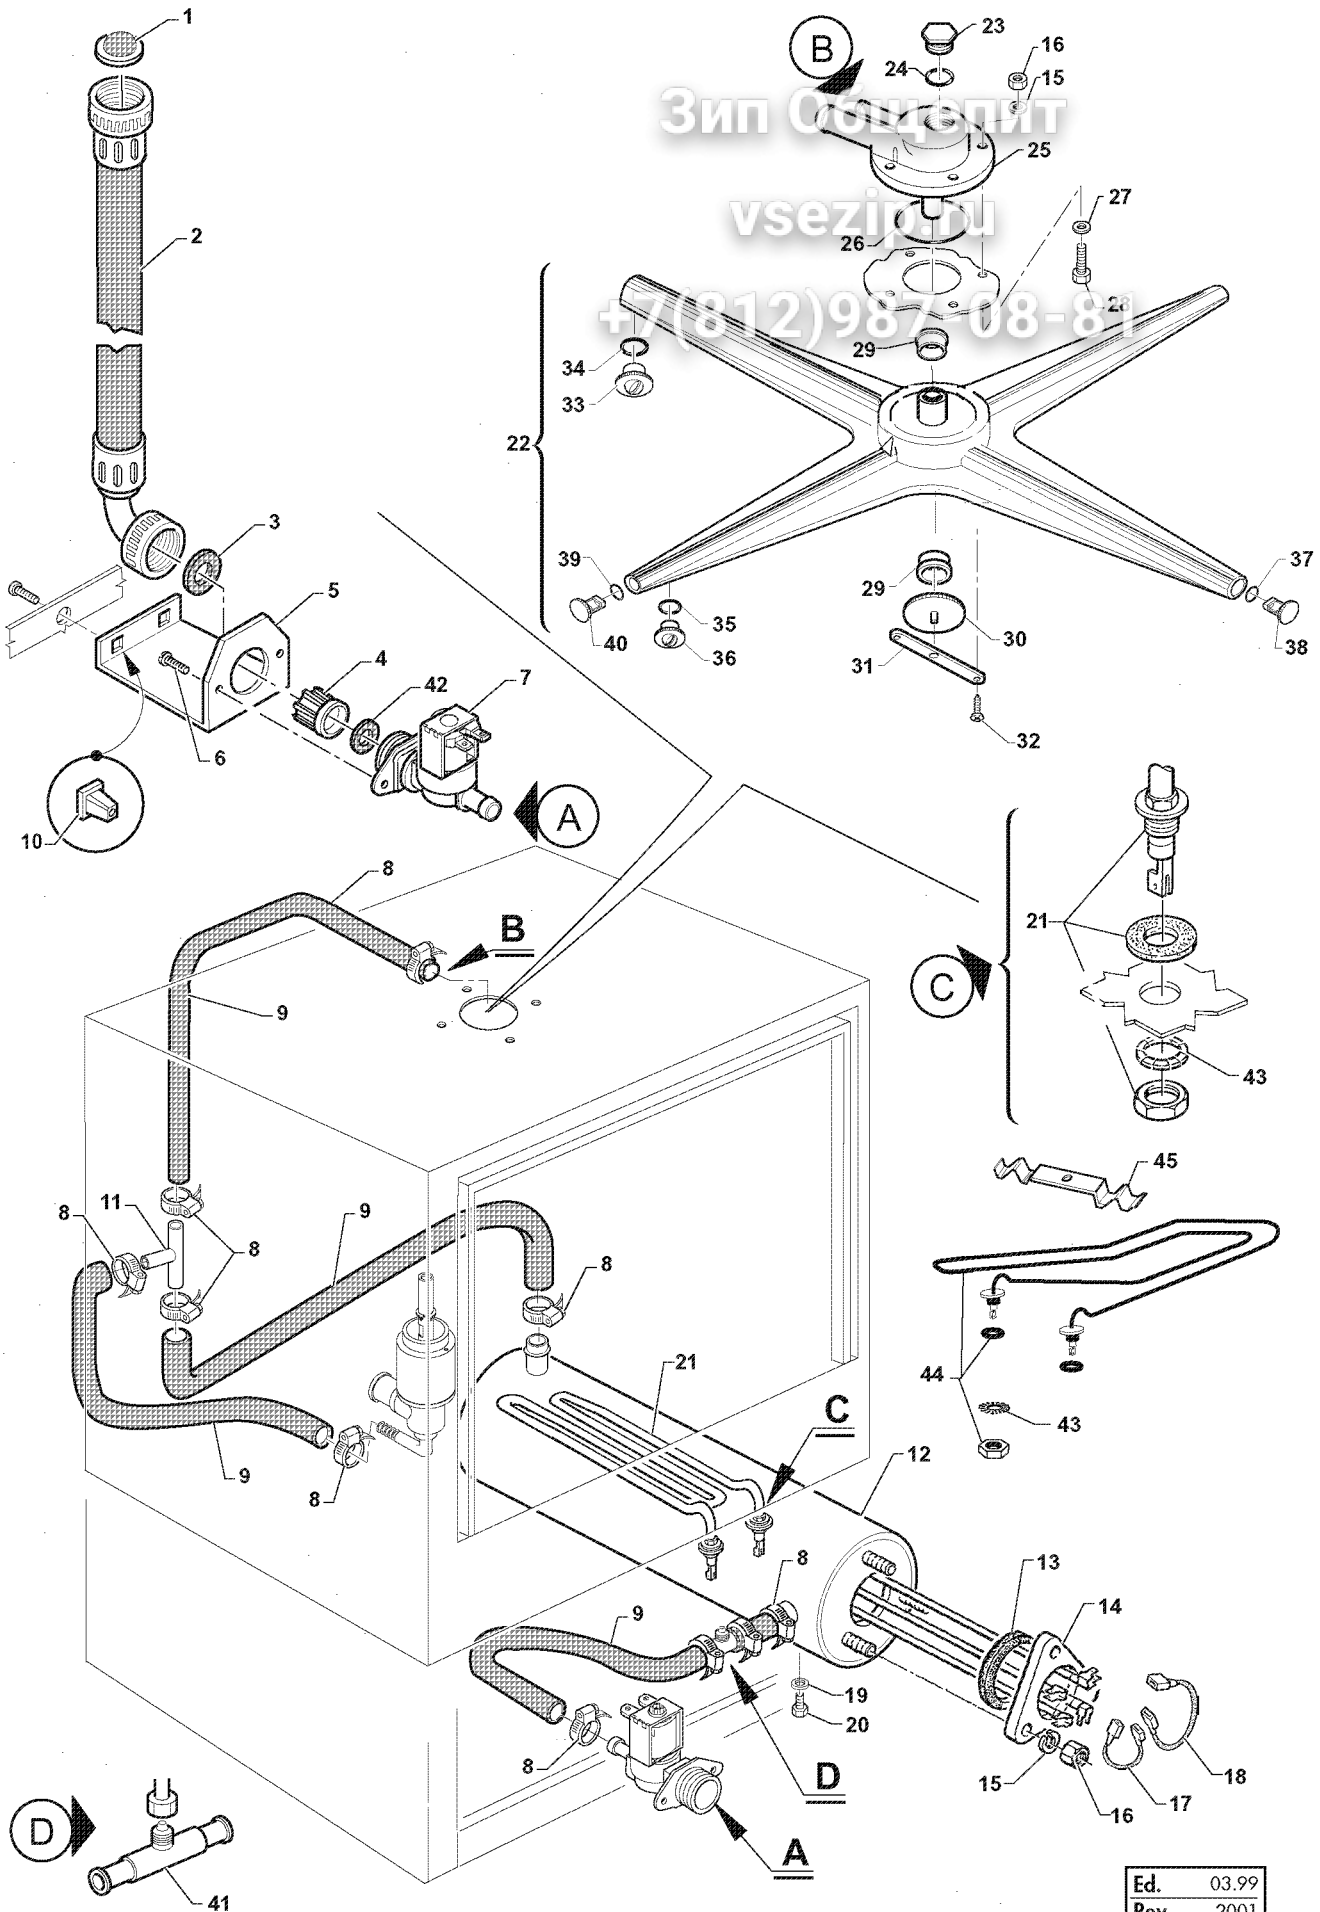

Зип Общепит

vsezip.ru

+7(812)987-08-81

Ed.	03.99
Rev.	2001
Data