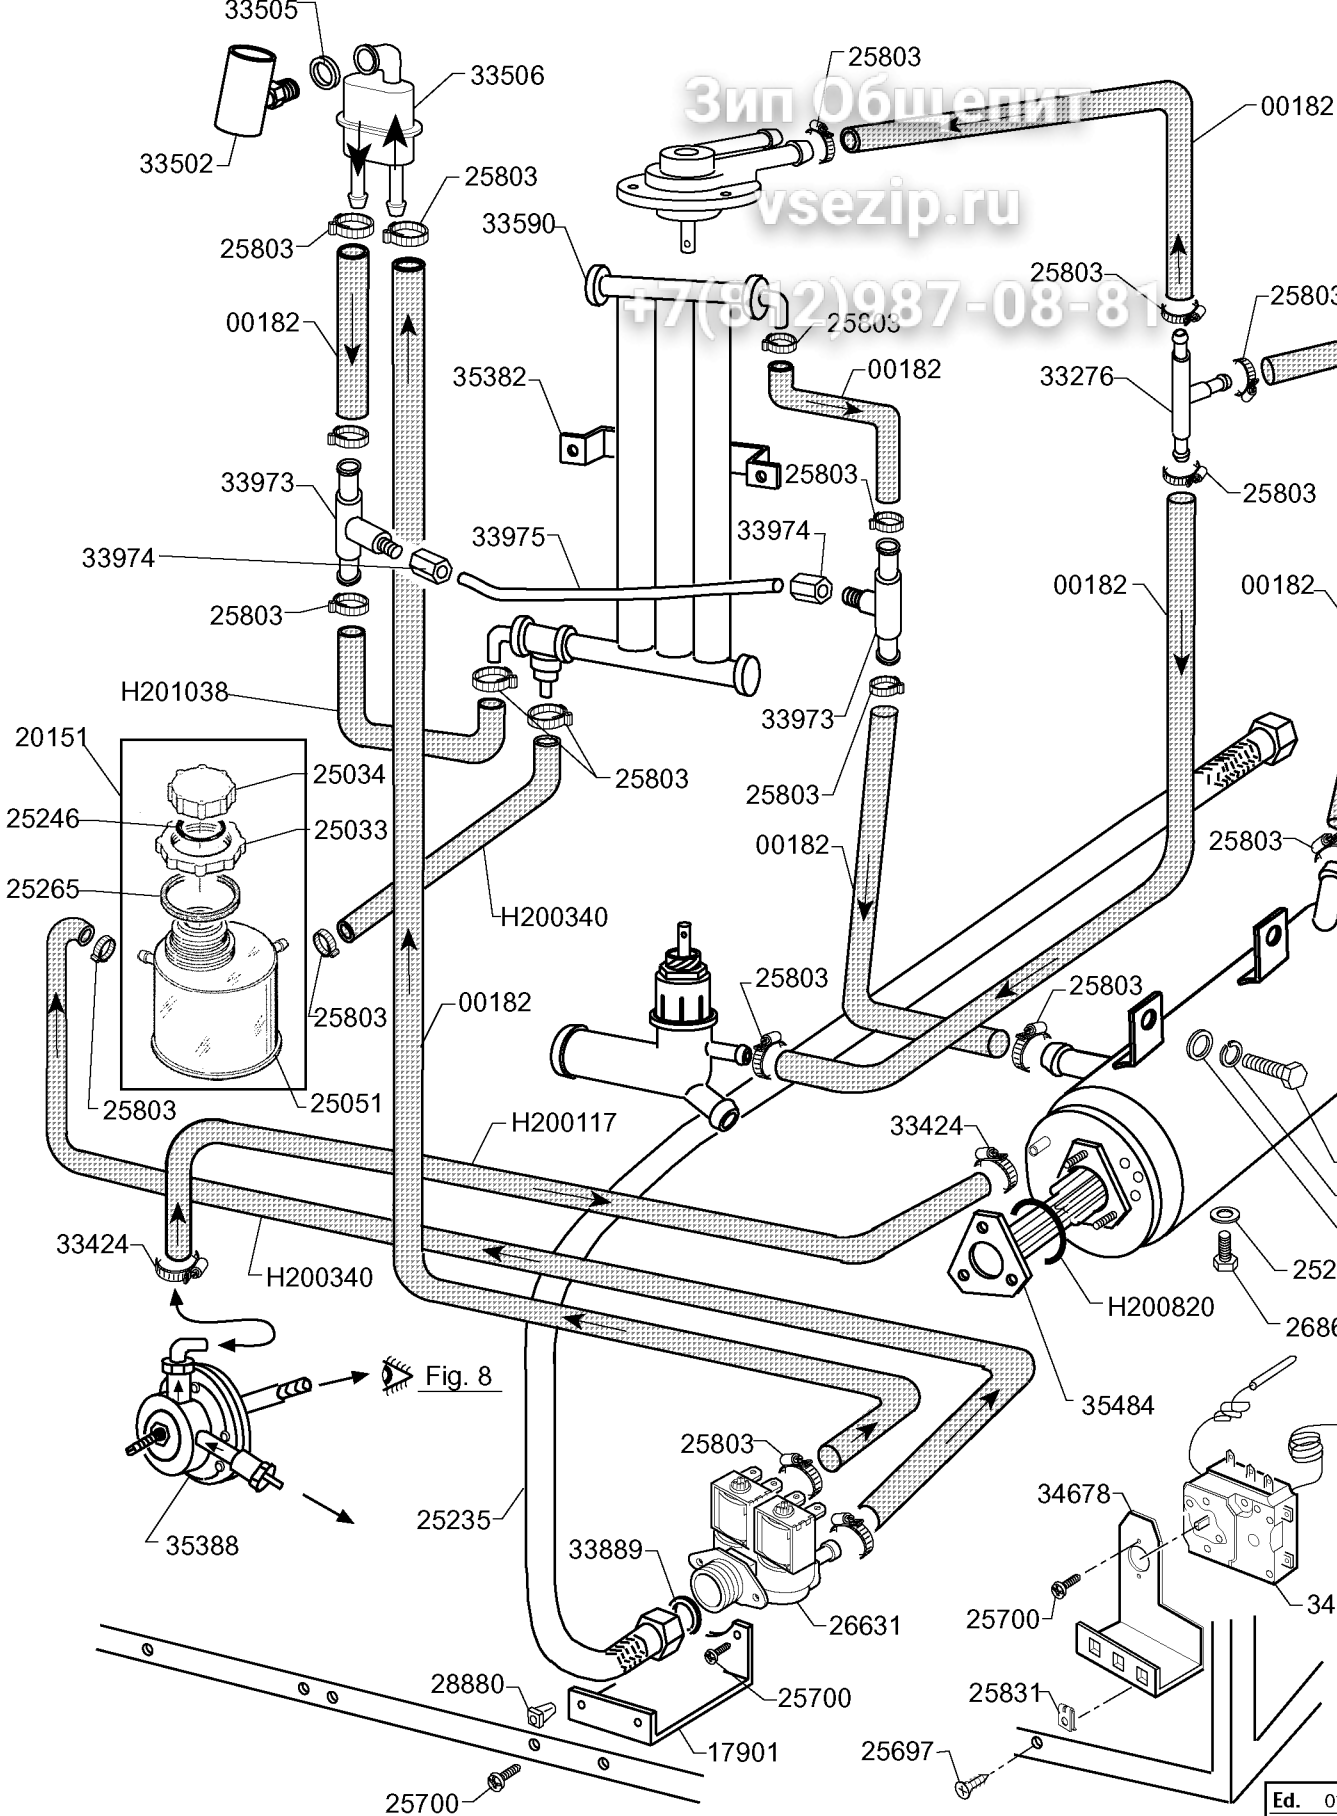

Зип Общепит
vsezip.ru
+7(812)987-08-81

Fig. 8

Ed.	01
Rev.	
Data