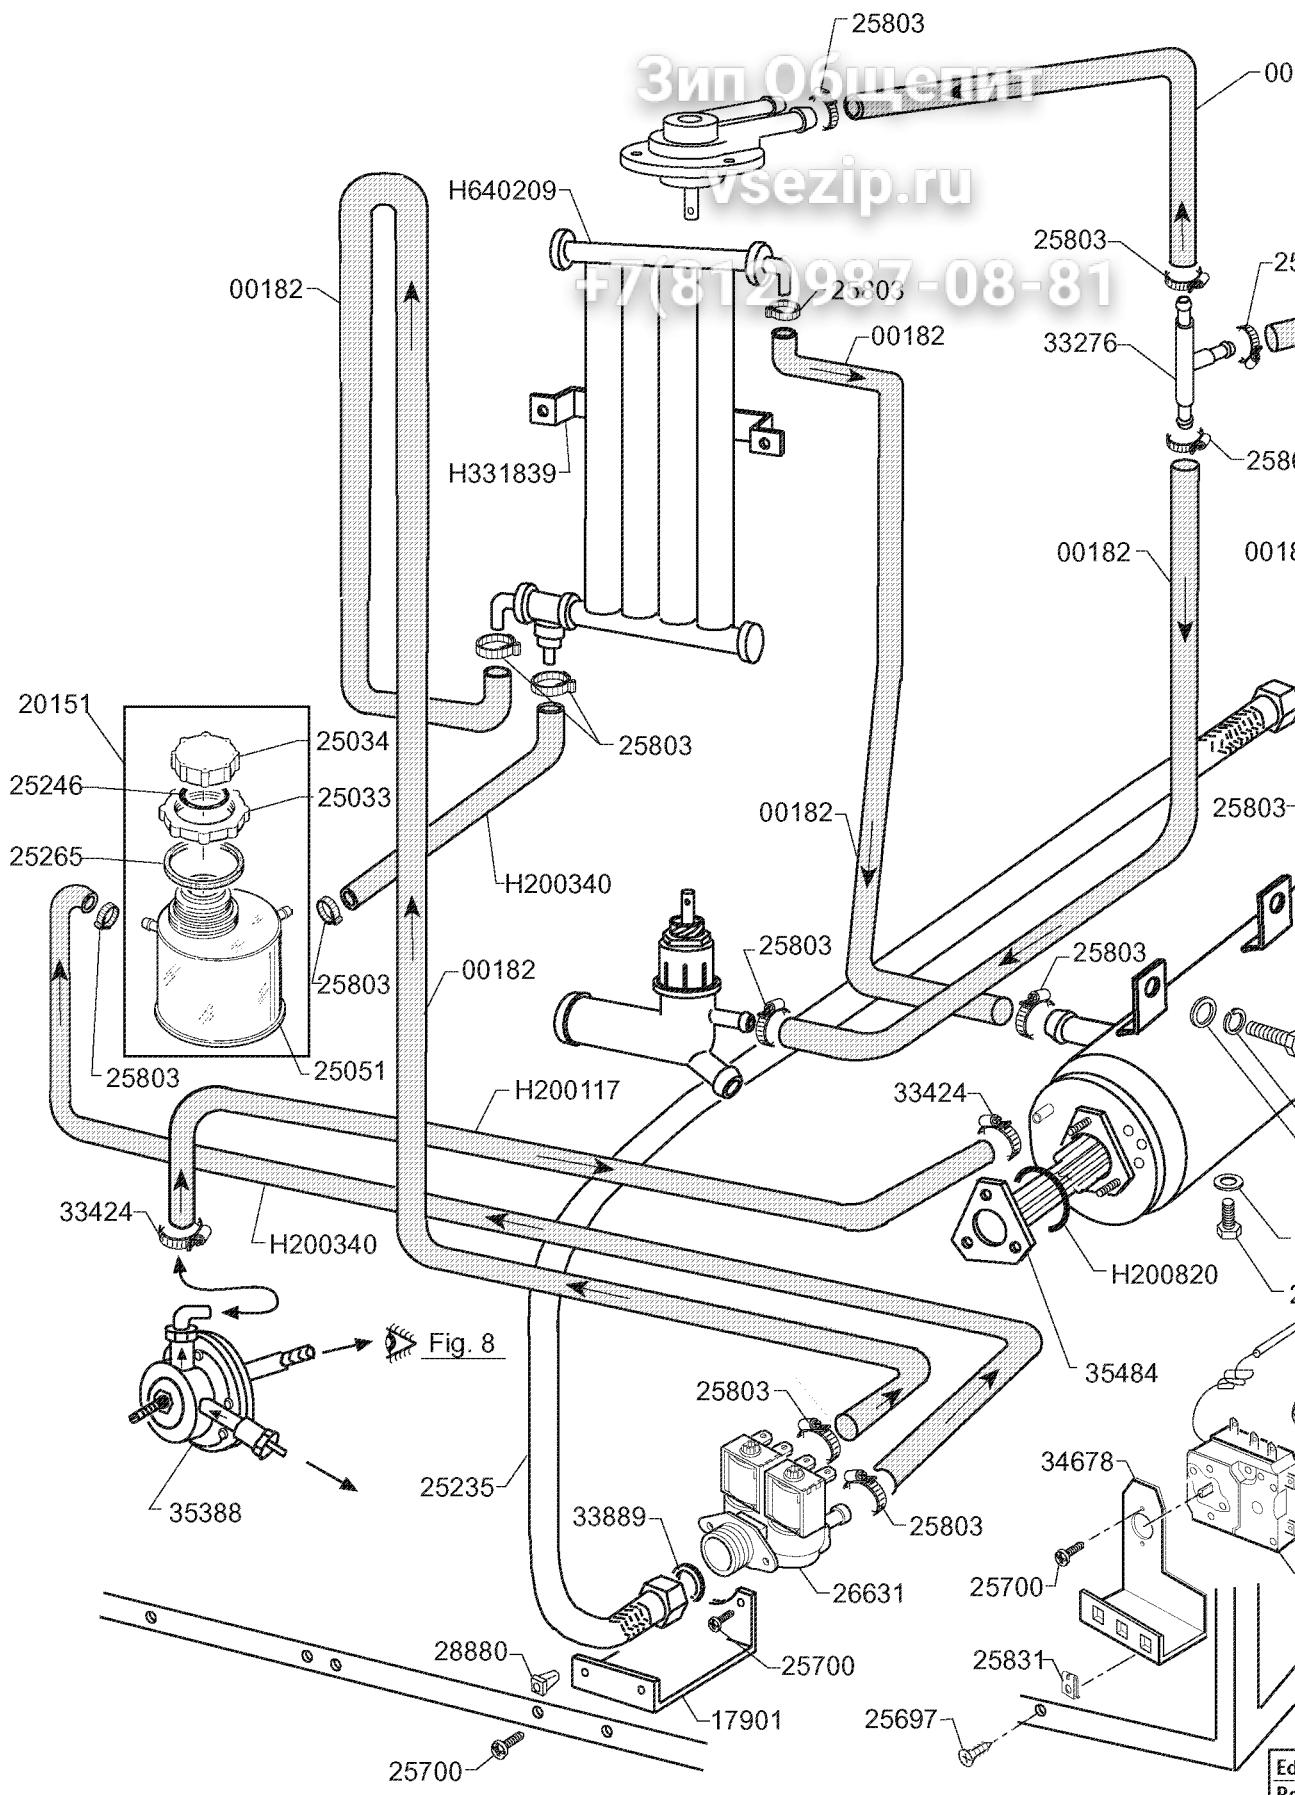

Зип Общепит
vsezip.ru

+7(812)987-08-81

Ed
Re
Da