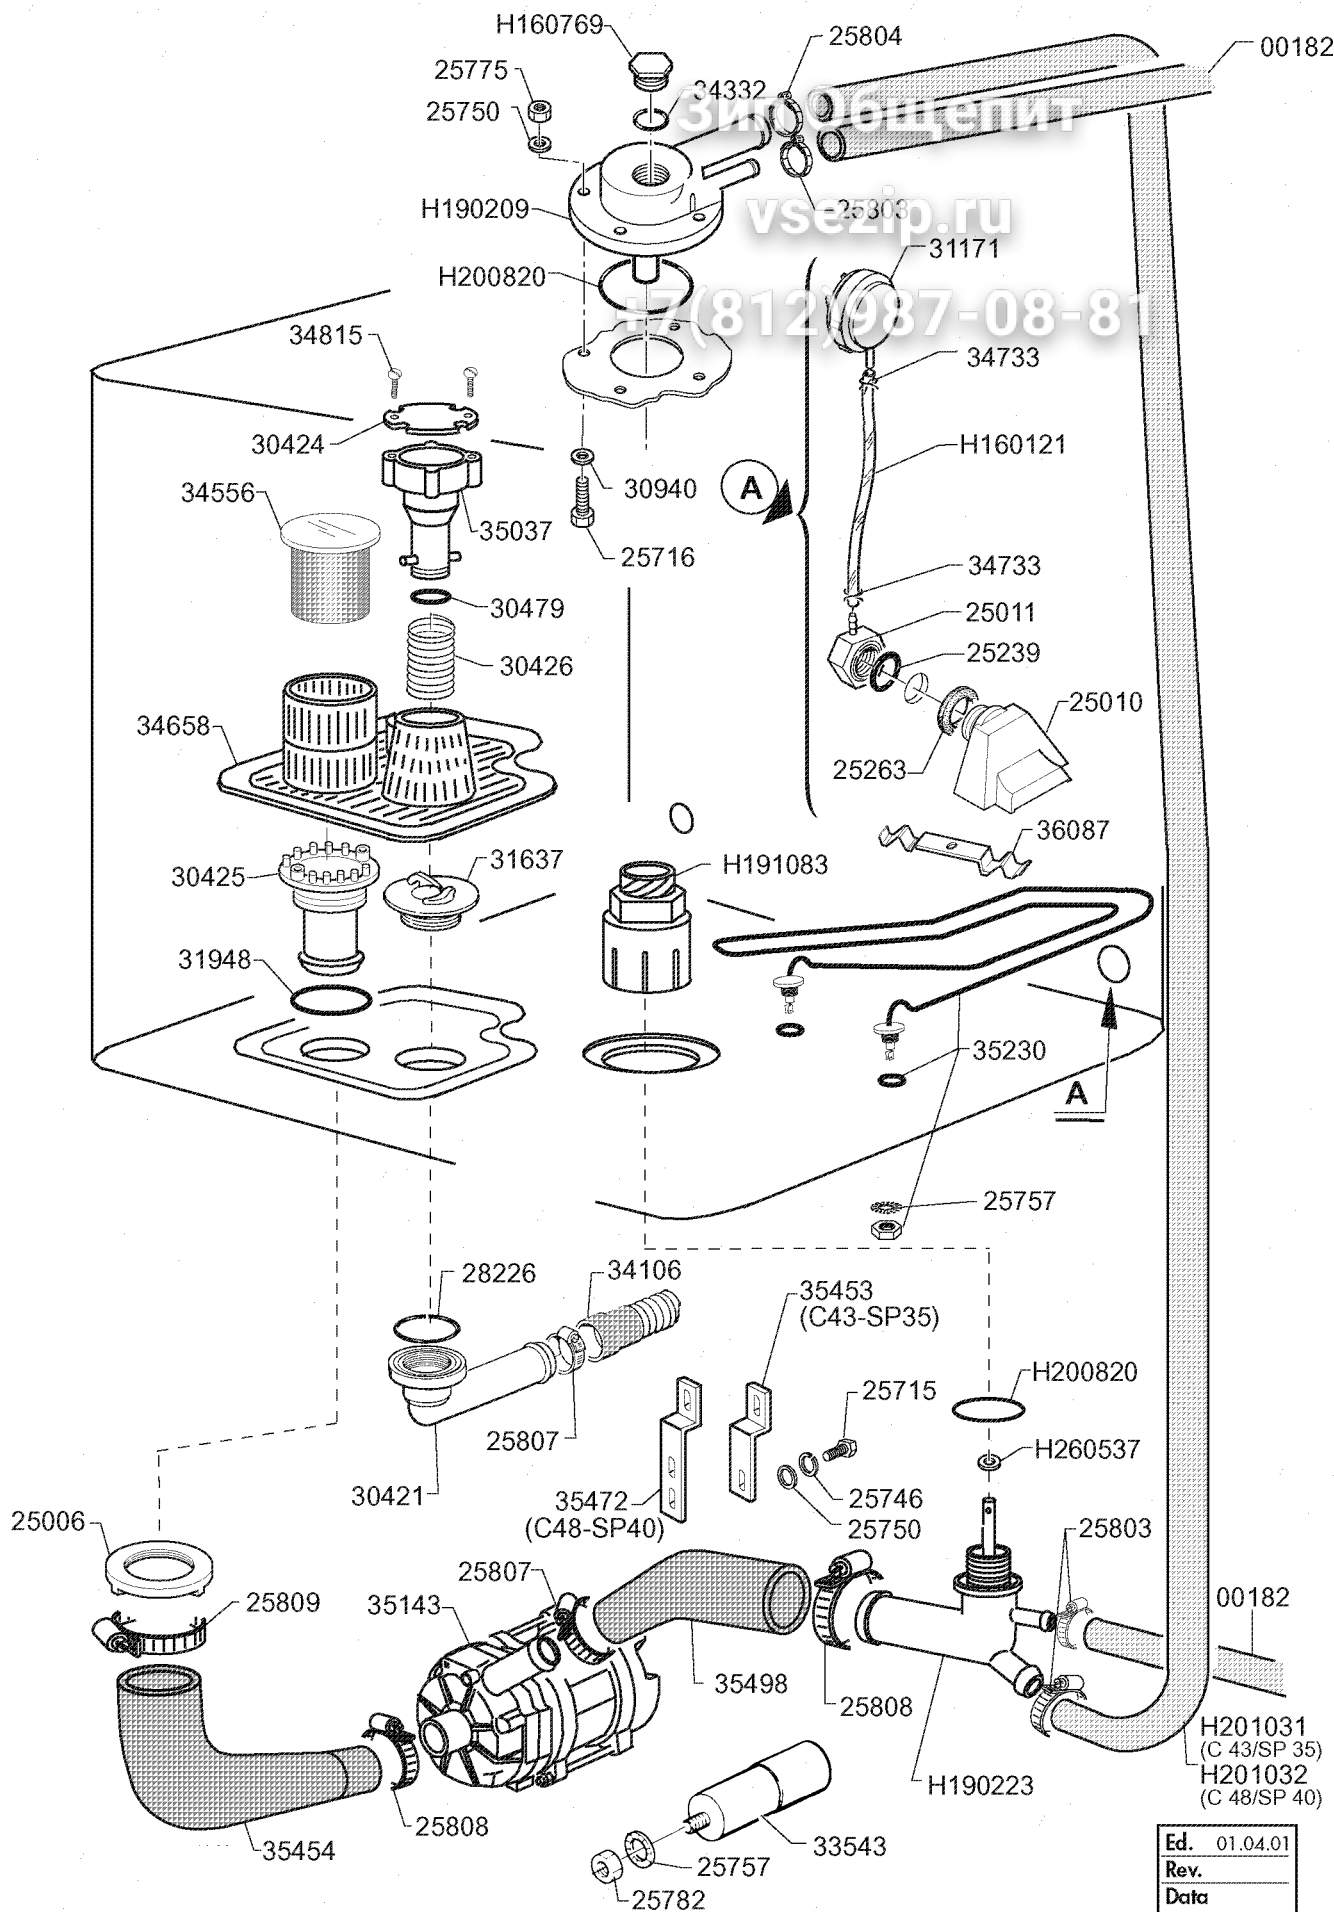

Ed.	01.04.01
Rev.	
Data