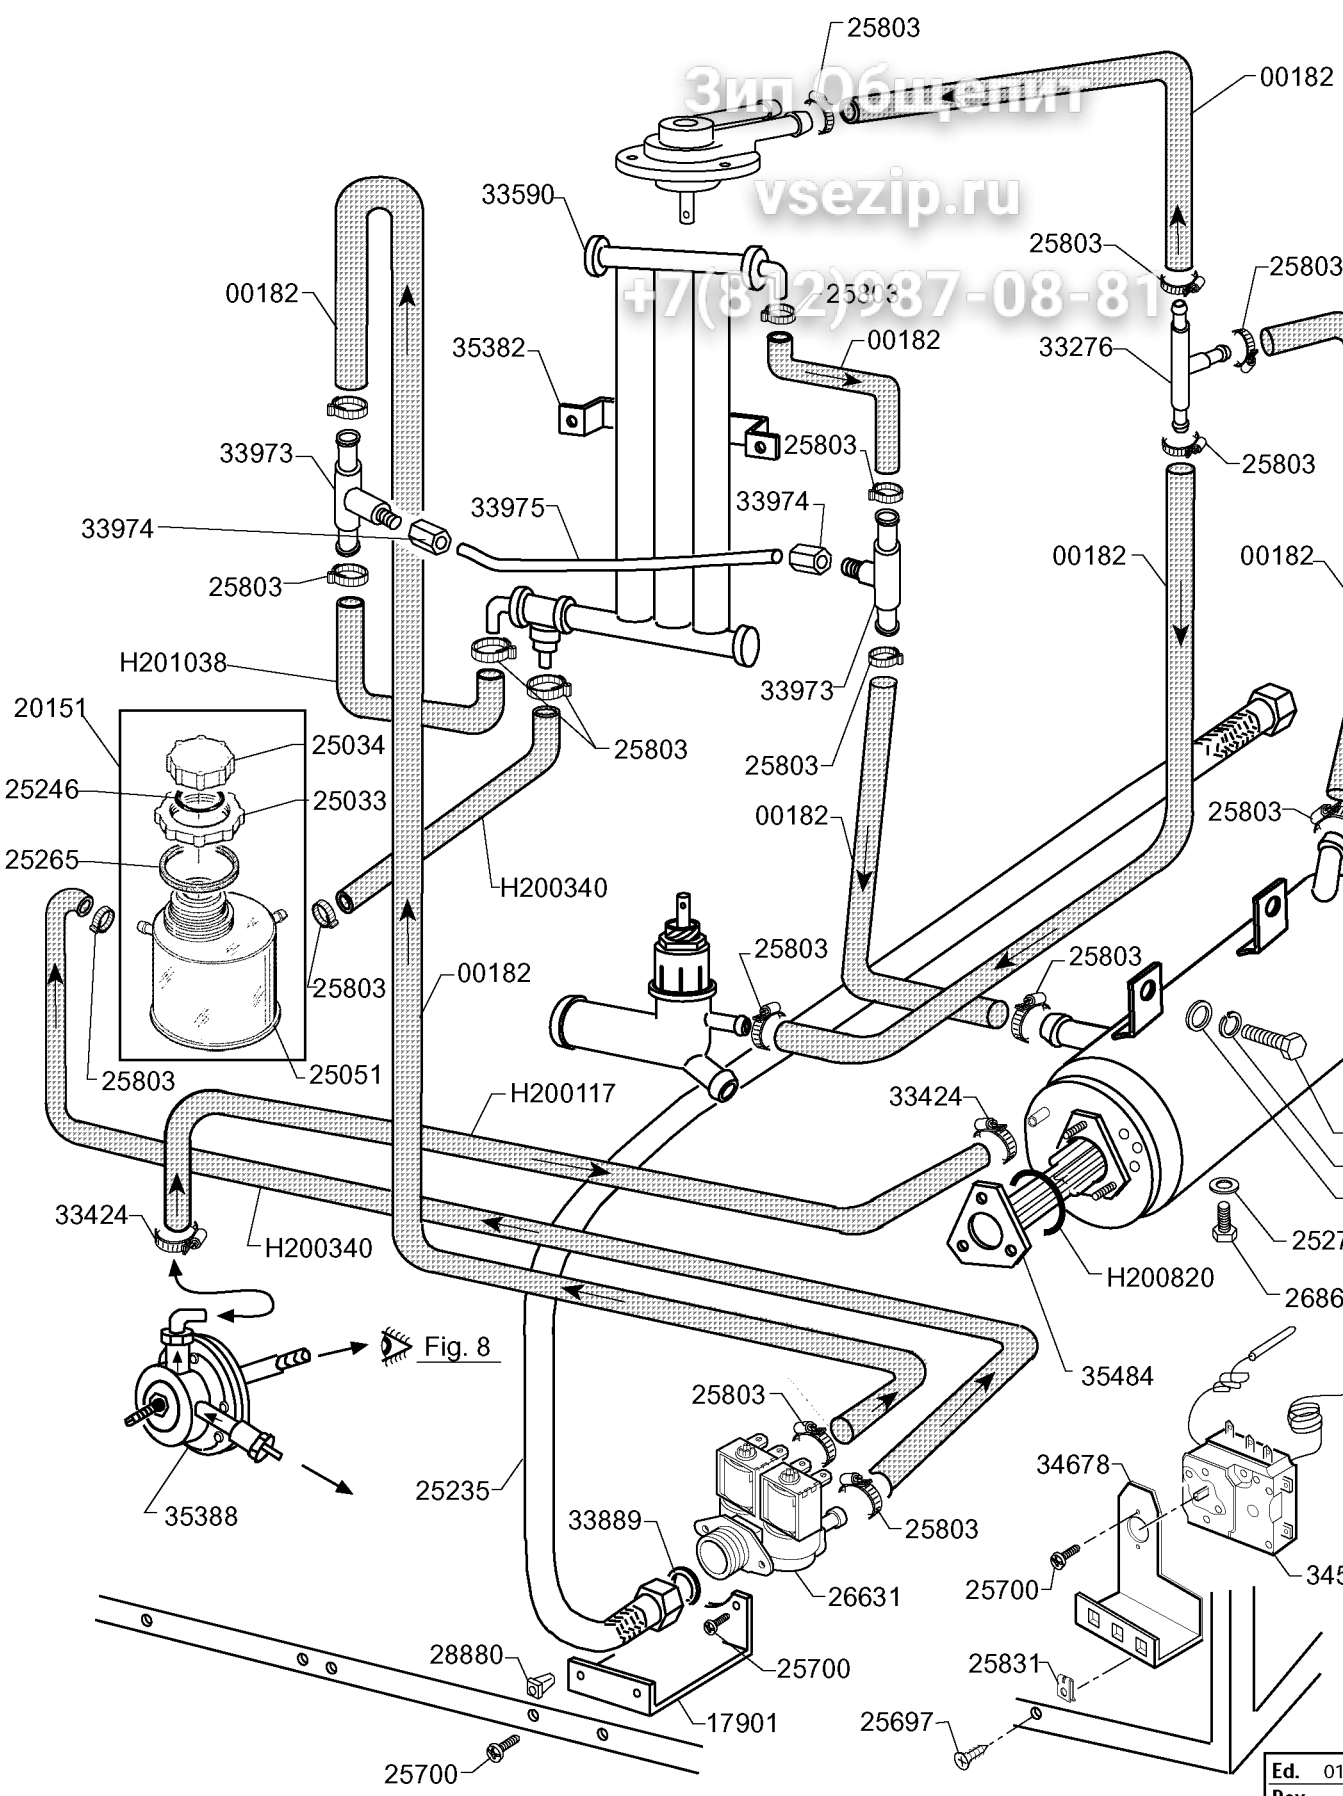

Зип Общепит
vsezip.ru

+7(812)987-08-81

Ed.	01
Rev.	
Data