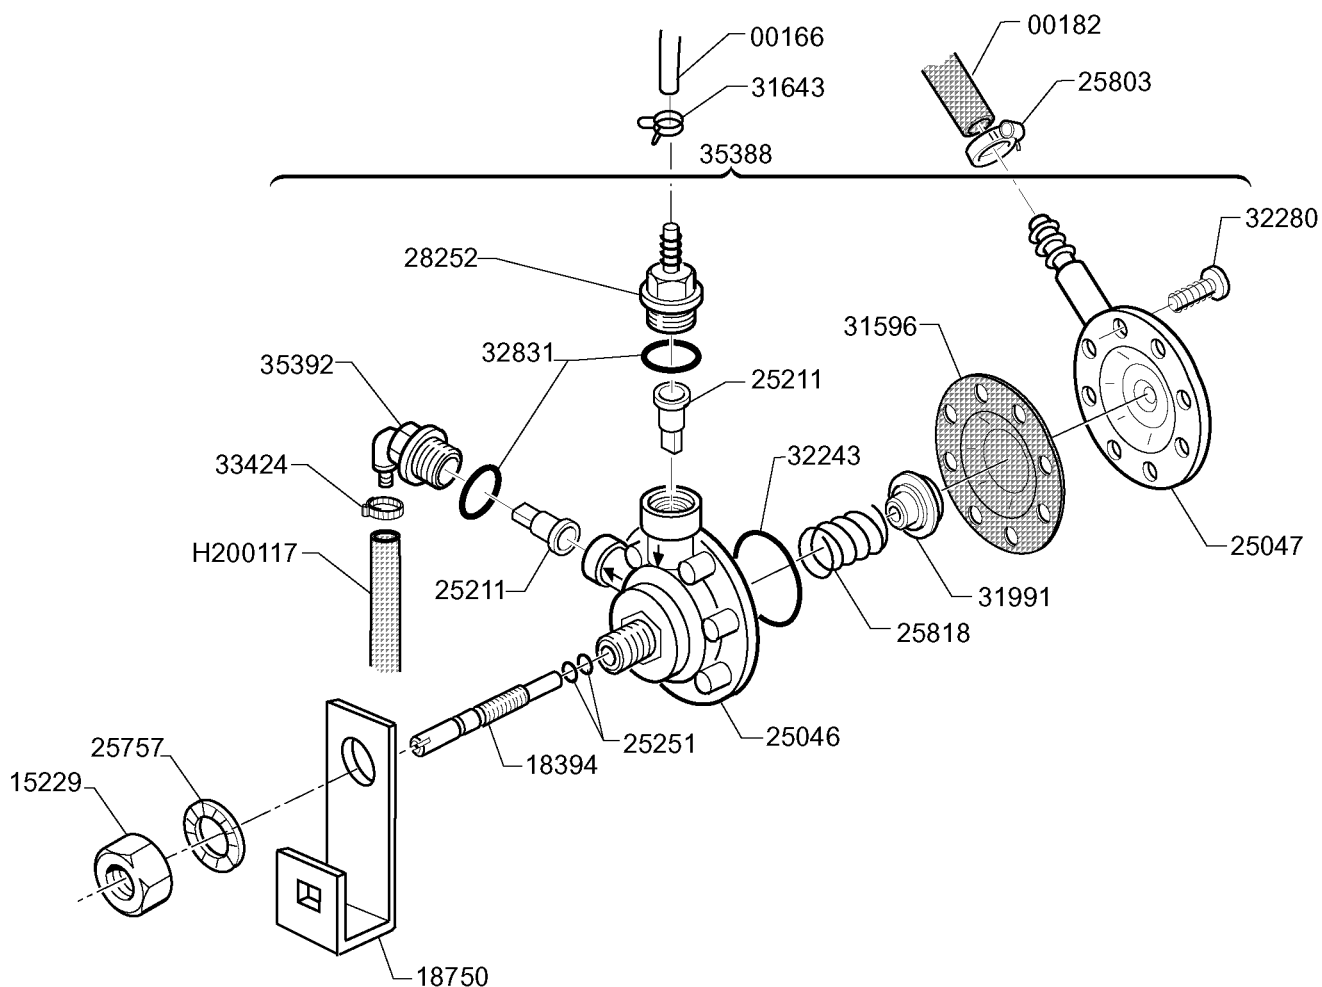

Зип Общепит

vsezip.ru

+7(812)987-08-81

Ed.	01.04
Rev.	
Data	

Seite	Pos	Kredtor Artikel Nr.	IT	GB
002		34016	TAPPO ESTREMITA'MANIGLIA DX	PLUG END HANDLE, RIGHT
002		34616	PORTEL.TAMB. C48DL L452xH375	DOOR ASSEMBLY CPL C48 DL L452xH375
002		34574	PANNELLO POSTERIORE C 48/98	REAR PANEL C 48/98
002		34570	PANNELLO CONTRO.APS/STS/C48/98	INNER DOOR PANEL APS/STS /C 48/98
002		34565	INVOLUCRO PORTA APS-ST5-C48/98	DOOR CASING, APS-ST5-C48/98
002		34470	ANGOLARE GOMMA LABIRINTO VASCA	CUBER PROTECT.CORNER, TANK LABYR.
002		34015	TAPPO ESTREMITA'MANIGLIA SX	PLUG END HANDLE, LEFT
002		33948	TERMOSTATO BIMETALLICO DOPPIO	BIMET. THERMOSTAT. DOUBLE CONTACT
002		33765	PANNELLO SUPERIORE C 48	UPPER PANEL C 48
002		33764	PROTEZIONE PARTI ELETTR. C 48	PROTECTION, ELECTR.PANEL C48
002		34143	PERNO PER TIRANTE PORTELLO	PIN FOR ROD DOOR
002		H160720	TAPPO A SCATTO HEYCO D.8	SNAP PLUG HEYCO D.8
002		27155	DADO IN PLASTICA 10 M	PLASTIC NUT10 M
002		33749	FISSACAVO PA 277	CABLE CLAMP PA 277
002		H331461	PIASTRINA PER TIRAN. G65/BC	TIE ROD PLATE FOR G65/BC
002		H322644	GUIDA PORTACESTELLI PER BHC Ç	GUIDE FOR BASKETS, BHC
002		H200494	GUARNIZ.TERMOST.BIM.DOPPIO	GASKET FOR DOUBLE-THERMOSTAT
002		H190619	FERMO TIRANTE PORTA +LF/FC+	DOOR CATCH +LF/FC+
002		35313	VASCA-BAS. C48 DL - FORO TERM.	TANK-BASE C48 DL - THERM.HOLE
002		H160836	ANELLO X PERNO SP08(COD 34143)	RING X PIN SP08(COD 34143)
002		34765	FRONTALINO VASCA H C-CR 48	TANK FRONT PANEL H C-CR 48
002		35304	RONDELLA DENTELLATA DIAM.6	TOOTHED WASHER DIA.6
002		H160838	ANELLO PER PERNO PORTA	RING X DOOR PIN
002		33408	GOMMA SPUGNA ADES. 8X4 NEOPREN	NEOPREN ADHESIVE GASKET 8 X 4
002		25744	RONDELLA PIANA DIAM.5	SPACER, FLAT, DIAM.5
002		25743	RONDELLA PIANA DIAM. 4	SPACER, FLAT, DIAM. 4
002		25715	VITE TE M 6 X 16 INOX	SCREW HEX.HD M 6 X 16 SS
002		25708	VITE TE M 5 X 10 INOX	SCREW HEX.HD M 5 X 10 SS
002		25700	VITE TC 4 X 8 CON ZIGRINATURA	SCREW CHEESE-H. 4 X 8 KNURLED
002		25697	VITE AUTOF.T/TCROCE 3,9X13 ZIG	SELF-TAPPING SCREW CHEESE D747H.ROSS 3,
002		25745	RONDELLA PIANA DIAM.6	SPACER, FLAT, DIAM.6
002		25693	VITE AUTOFIL. TS 4,2X13 INOX	SELF-TAPPING SCREW BEVEL H. 4,2X13 SS
002		25266	GUARNIZIONE PIATTA 18 X 10 X 2	FLAT GASKET 18 X 10 X 2
002		25209	PIEDINI BASE ESAGONALE	FEET, HEXAG. BASE
002		29594	DADO CIECO 4 MA	NUT BLIND 4 MA
002		18145	FERMA CESTELLO MM.25	RACK STOPPER MM.25
002		15995	BUSSOLA FISS. MANIGLIA STS	BUSH SPRING FIX. HANDLE STS
002		15568	PERNO MOBILE X PORTELLO	MOBILE DOWEL FOR DOOR
002		25694	VITE AUTOFIL. TS 4,2X19 INOX	SELF-TAPPING SCREW BEVEL H. 4,2X19 SS
002		30438	MOLLA X PERNO E PORTA	SPRING FOR PIN AND DOOR
002		18827	MANIGLIA X PORT. STS/APS/C 48	HANDLE FOR DOOR STS/APS/C 48
002		25752	RONDELLA DENTEL.DIAM.4 D.E.	TOOTHED SPACER DIAM.4 D.E.
002		33336	SCROCCETTO A ROTELLA	ROLLER DOOR LATCH
002		33277	VITE AUTOF. TSP 2,9 X 9,5	SELF-TAPPING SCREW TSP 2,9 X 9,5
002		32969	MAGNETE X CONTATTO M350 AP	MAGNET FOR CONTACT M350 AP
002		28880	MADREVITE	NUT SCREW
002		26966	TAPPO CHIUSURA FORO 10 DET.	HOLE CLOSING PLUG
002		25774	DADO 5 MA	NUTS 5 MA
002		25753	RONDELLA DENTEL.DIAM.5 D.E.	TOOTHED SPACER.DIAM.5 D.E.
002		33179	DADO IN GABBIA 4MA	ENCLOSED NUT 4MA
002		25773	DADO 4 MA INOX 18/8	NUTS 4 MA SS 18/8
002		26691	VITE TS M 4 X 8	SCREW TS M 4 X 8
002		25775	DADO 6 MA	NUT 6 MA
002		25791	DADO AUTOBLOCCANTE 5 MA BASSO	SELF-LOCKING NUT 5 MA LOWER SIDE
002		25831	PIASTRINA X VITI AUTOF.LATI 7P	PLATE FOR SELFTHREAD. SCREW SIDES 7P
003		34236	LAMPADA SIGNAL LUX BLU 230V	PILOT LIGHT, BLUE BULB 230V
003		H160121	TUBO GOMMA NERA "5 X 9"	HOSE, BLACK RUBBER D. 5 X 9
003		33247	SUPPORTO VETRO GRIGIO LUCIDO	SUPPORT LAMP HOLDER, BRIGHT GREY
003		33188	SENSORE MAGNETICO	MAGNETIC SENSOR
003		33715	TARGA COMANDI C 48	NAMEPLATE, CONTROLS C 48
003		34046	CORDA IN NYLON X FERMOCASSETTO	NYLON ROPEI, DRAWER LIMIT STOP
003		34198	GEMMA D16 "BLU"	COVER, D16 "BLUE"
003		33349	TARGHETTA INDICAZIONE TERRA	INDICAT.PLATE, EARTHING
003		34312	RELE'T.A25 FA 16A 230V	T.RELAY A25 FA 16A 230V
003		34402	TIMER P26/15 4CR 120"-230V.	TIMER P26/15 4CR 120"-230V.
003		34733	FASCETTA A FILO X TUB.9,8-10,1	WIRE PIPE CLAMP FOR 9,8-10,1 PIPE
003		34815	VITE AUT. T/TCROCE 3,9 X 13	CROSS-SL.HD SELF-TAP.SCREW3,9 X 13