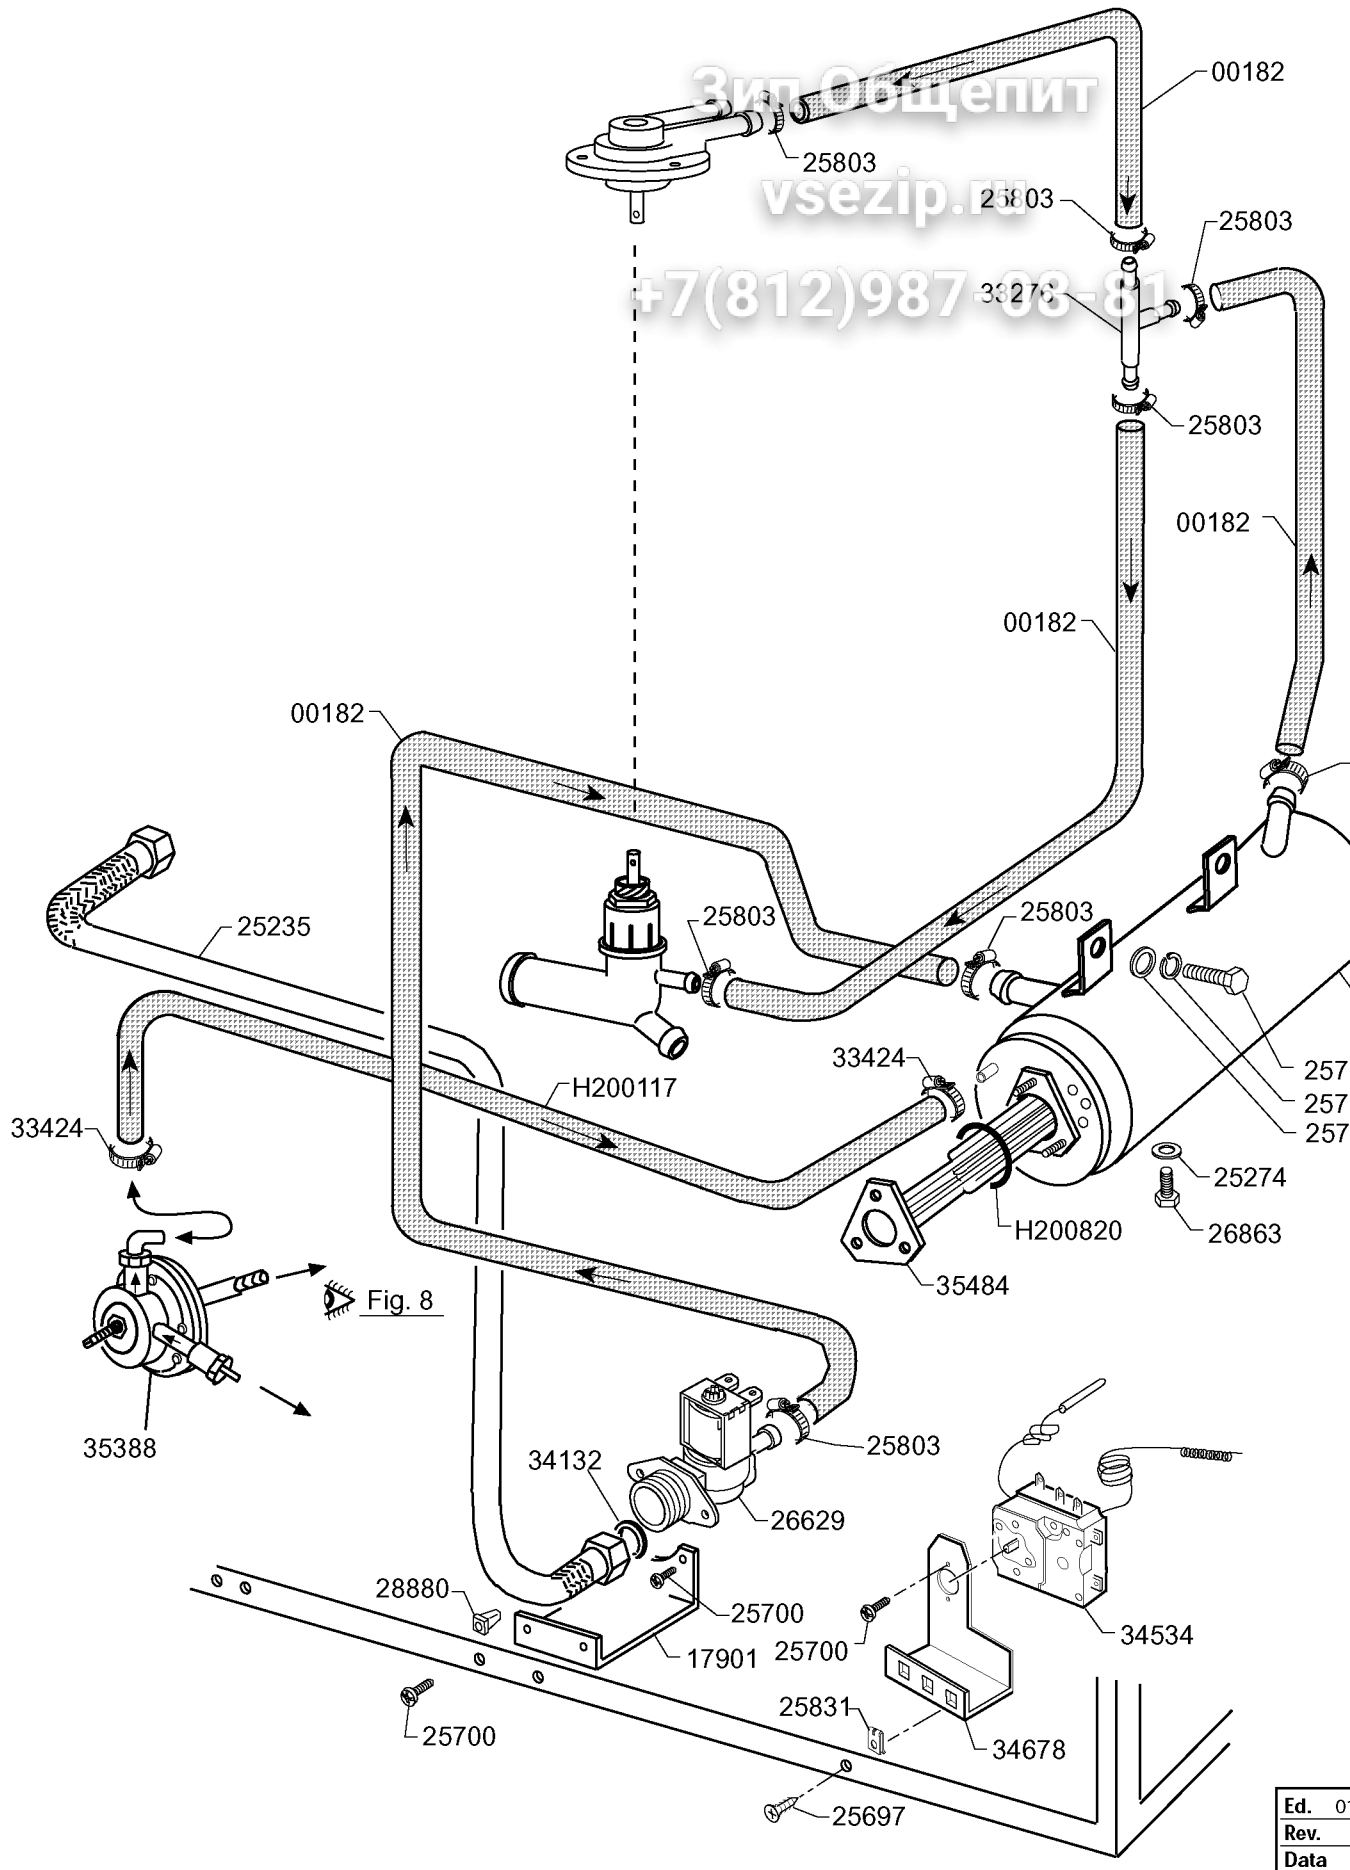

Зип.Общепит
vsezip.ru

+7(812)987-88-81

Ed.	0
Rev.	
Data