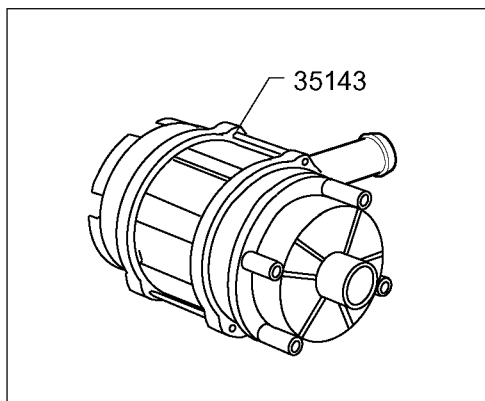

Зип Общепит

vsezip.ru

+7(812)987-08-81

Ed.	01.04
Rev.	
Data	

Seite	Pos	Kredtor Artikel Nr.	IT	GB
002		34016	TAPPO ESTREMITA'MANIGLIA DX	PLUG END HANDLE, RIGHT
002		34616	PORTEL.TAMB. C48DL L452xH375	DOOR ASSEMBLY CPL C48 DL L452xH375
002		34574	PANNELLO POSTERIORE C 48/98	REAR PANEL C 48/98
002		34570	PANNELLO CONTRO.APS/STS/C48/98	INNER DOOR PANEL APS/STS /C 48/98
002		34565	INVOLUCRO PORTA APS-ST5-C48/98	DOOR CASING, APS-ST5-C48/98
002		34470	ANGOLARE GOMMA LABIRINTO VASCA	CUBER PROTECT.CORNER, TANK LABYR.
002		34015	TAPPO ESTREMITA'MANIGLIA SX	PLUG END HANDLE, LEFT
002		33948	TERMOSTATO BIMETALLICO DOPPIO	BIMET. THERMOSTAT. DOUBLE CONTACT
002		33765	PANNELLO SUPERIORE C 48	UPPER PANEL C 48
002		33764	PROTEZIONE PARTI ELETTR. C 48	PROTECTION, ELECTR.PANEL C48
002		34143	PERNO PER TIRANTE PORTELLO	PIN FOR ROD DOOR
002		H160720	TAPPO A SCATTO HEYCO D.8	SNAP PLUG HEYCO D.8
002		27155	DADO IN PLASTICA 10 M	PLASTIC NUT10 M
002		33749	FISSACAVO PA 277	CABLE CLAMP PA 277
002		H331461	PIASTRINA PER TIRAN. G65/BC	TIE ROD PLATE FOR G65/BC
002		H322644	GUIDA PORTACESTELLI PER BHC Ç	GUIDE FOR BASKETS, BHC
002		H200494	GUARNIZ.TERMOST.BIM.DOPPIO	GASKET FOR DOUBLE-THERMOSTAT
002		H190619	FERMO TIRANTE PORTA +LF/FC+	DOOR CATCH +LF/FC+
002		35313	VASCA-BAS. C48 DL - FORO TERM.	TANK-BASE C48 DL - THERM.HOLE
002		H160836	ANELLO X PERNO SP08(COD 34143)	RING X PIN SP08(COD 34143)
002		34765	FRONTALINO VASCA H C-CR 48	TANK FRONT PANEL H C-CR 48
002		35304	RONDELLA DENTELLATA DIAM.6	TOOTHED WASHER DIA.6
002		H160838	ANELLO PER PERNO PORTA	RING X DOOR PIN
002		33408	GOMMA SPUGNA ADES. 8X4 NEOPREN	NEOPREN ADHESIVE GASKET 8 X 4
002		25744	RONDELLA PIANA DIAM.5	SPACER, FLAT, DIAM.5
002		25743	RONDELLA PIANA DIAM. 4	SPACER, FLAT, DIAM. 4
002		25715	VITE TE M 6 X 16 INOX	SCREW HEX.HD M 6 X 16 SS
002		25708	VITE TE M 5 X 10 INOX	SCREW HEX.HD M 5 X 10 SS
002		25700	VITE TC 4 X 8 CON ZIGRINATURA	SCREW CHEESE-H. 4 X 8 KNURLED
002		25697	VITE AUTOF.T/TCROCE 3,9X13 ZIG	SELF-TAPPING SCREW CHEESE D747H.ROSS 3,
002		25745	RONDELLA PIANA DIAM.6	SPACER, FLAT, DIAM.6
002		25693	VITE AUTOFIL. TS 4,2X13 INOX	SELF-TAPPING SCREW BEVEL H. 4,2X13 SS
002		25266	GUARNIZIONE PIATTA 18 X 10 X 2	FLAT GASKET 18 X 10 X 2
002		25209	PIEDINI BASE ESAGONALE	FEET, HEXAG. BASE
002		29594	DADO CIECO 4 MA	NUT BLIND 4 MA
002		18145	FERMA CESTELLO MM.25	RACK STOPPER MM.25
002		15995	BUSSOLA FISS. MANIGLIA STS	BUSH SPRING FIX. HANDLE STS
002		15568	PERNO MOBILE X PORTELLO	MOBILE DOWEL FOR DOOR
002		25694	VITE AUTOFIL. TS 4,2X19 INOX	SELF-TAPPING SCREW BEVEL H. 4,2X19 SS
002		30438	MOLLA X PERNO E PORTA	SPRING FOR PIN AND DOOR
002		18827	MANIGLIA X PORT. STS/APS/C 48	HANDLE FOR DOOR STS/APS/C 48
002		25752	RONDELLA DENTEL.DIAM.4 D.E.	TOOTHED SPACER DIAM.4 D.E.
002		33336	SCROCCETTO A ROTELLA	ROLLER DOOR LATCH
002		33277	VITE AUTOF. TSP 2,9 X 9,5	SELF-TAPPING SCREW TSP 2,9 X 9,5
002		32969	MAGNETE X CONTATTO M350 AP	MAGNET FOR CONTACT M350 AP
002		28880	MADREVITE	NUT SCREW
002		26966	TAPPO CHIUSURA FORO 10 DET.	HOLE CLOSING PLUG
002		25774	DADO 5 MA	NUTS 5 MA
002		25753	RONDELLA DENTEL.DIAM.5 D.E.	TOOTHED SPACER.DIAM.5 D.E.
002		33179	DADO IN GABBIA 4MA	ENCLOSED NUT 4MA
002		25773	DADO 4 MA INOX 18/8	NUTS 4 MA SS 18/8
002		26691	VITE TS M 4 X 8	SCREW TS M 4 X 8
002		25775	DADO 6 MA	NUT 6 MA
002		25791	DADO AUTOBLOCCANTE 5 MA BASSO	SELF-LOCKING NUT 5 MA LOWER SIDE
002		25831	PIASTRINA X VITI AUTOF.LATI 7P	PLATE FOR SELFTHREAD. SCREW SIDES 7P
003		34236	LAMPADA SIGNAL LUX BLU 230V	PILOT LIGHT, BLUE BULB 230V
003		H160121	TUBO GOMMA NERA "5 X 9"	HOSE, BLACK RUBBER D. 5 X 9
003		33247	SUPPORTO VETRO GRIGIO LUCIDO	SUPPORT LAMP HOLDER, BRIGHT GREY
003		33188	SENSORE MAGNETICO	MAGNETIC SENSOR
003		33715	TARGA COMANDI C 48	NAMEPLATE, CONTROLS C 48
003		34046	CORDA IN NYLON X FERMOCASSETTO	NYLON ROPEI, DRAWER LIMIT STOP
003		34198	GEMMA D16 "BLU"	COVER, D16 "BLUE"
003		33349	TARGHETTA INDICAZIONE TERRA	INDICAT.PLATE, EARTHING
003		34312	RELE'T.A25 FA 16A 230V	T.RELAY A25 FA 16A 230V
003		34402	TIMER P26/15 4CR 120"-230V.	TIMER P26/15 4CR 120"-230V.
003		34733	FASCETTA A FILO X TUB.9,8-10,1	WIRE PIPE CLAMP FOR 9,8-10,1 PIPE
003		34815	VITE AUT. T/TCROCE 3,9 X 13	CROSS-SL.HD SELF-TAP.SCREW3,9 X 13