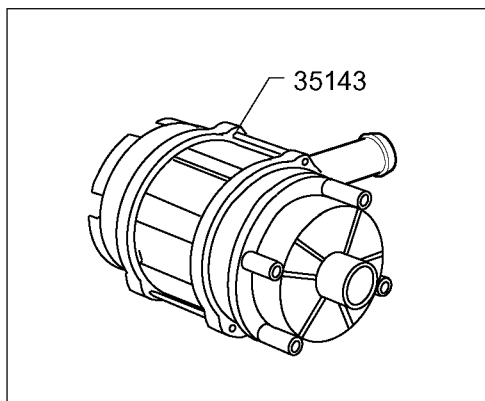

Ed.	01
Rev.	
Data	

Зип Общепит

vsezip.ru

+7(812)987-08-81

Ed.	01.04
Rev.	
Data	

Seite	Pos	Kredtor Artikel Nr.	IT	GB
002		34016	TAPPO ESTREMITA'MANIGLIA DX	PLUG END HANDLE, RIGHT
002		34616	PORTEL.TAMB. C48DL L452xH375	DOOR ASSEMBLY CPL C48 DL L452xH375
002		34574	PANNELLO POSTERIORE C 48/98	REAR PANEL C 48/98
002		34570	PANNELLO CONTRO.APS/STS/C48/98	INNER DOOR PANEL APS/STS /C 48/98
002		34565	INVOLUCRO PORTA APS-ST5-C48/98	DOOR CASING, APS-ST5-C48/98
002		34470	ANGOLARE GOMMA LABIRINTO VASCA	CUBBLER PROTECT.CORNER, TANK LABYR.
002		34015	TAPPO ESTREMITA'MANIGLIA SX	PLUG END HANDLE, LEFT
002		33948	TERMOSTATO BIMETALLICO DOPPIO	BIMET. THERMOSTAT. DOUBLE CONTACT
002		33765	PANNELLO SUPERIORE C 48	UPPER PANEL C 48
002		33764	PROTEZIONE PARTI ELETTR. C 48	PROTECTION, ELECTR.PANEL C48
002		34143	PERNO PER TIRANTE PORTELLO	PIN FOR ROD DOOR
002		H160720	TAPPO A SCATTO HEYCO D.8	SNAP PLUG HEYCO D.8
002		27155	DADO IN PLASTICA 10 M	PLASTIC NUT10 M
002		33749	FISSACAVO PA 277	CABLE CLAMP PA 277
002		H331461	PIASTRINA PER TIRAN. G65/BC	TIE ROD PLATE FOR G65/BC
002		H322644	GUIDA PORTACESTELLI PER BHC Ç	GUIDE FOR BASKETS, BHC
002		H200494	GUARNIZ.TERMOST.BIM.DOPPIO	GASKET FOR DOUBLE-THERMOSTAT
002		H190619	FERMO TIRANTE PORTA +LF/FC+	DOOR CATCH +LF/FC+
002		35313	VASCA-BAS. C48 DL - FORO TERM.	TANK-BASE C48 DL - THERM.HOLE
002		H160836	ANELLO X PERNO SP08(COD 34143)	RING X PIN SP08(COD 34143)
002		34765	FRONTALINO VASCA H C-CR 48	TANK FRONT PANEL H C-CR 48
002		35304	RONDELLA DENTELLATA DIAM.6	TOOTHED WASHER DIA.6
002		H160838	ANELLO PER PERNO PORTA	RING X DOOR PIN
002		33408	GOMMA SPUGNA ADES. 8X4 NEOPREN	NEOPREN ADHESIVE GASKET 8 X 4
002		25744	RONDELLA PIANA DIAM.5	SPACER, FLAT, DIAM.5
002		25743	RONDELLA PIANA DIAM. 4	SPACER, FLAT, DIAM. 4
002		25715	VITE TE M 6 X 16 INOX	SCREW HEX.HD M 6 X 16 SS
002		25708	VITE TE M 5 X 10 INOX	SCREW HEX.HD M 5 X 10 SS
002		25700	VITE TC 4 X 8 CON ZIGRINATURA	SCREW CHEESE-H. 4 X 8 KNURLED
002		25697	VITE AUTOF.T/TCROCE 3,9X13 ZIG	SELF-TAPPING SCREW CHEESE D747H.ROSS 3,
002		25745	RONDELLA PIANA DIAM.6	SPACER, FLAT, DIAM.6
002		25693	VITE AUTOFIL. TS 4,2X13 INOX	SELF-TAPPING SCREW BEVEL H. 4,2X13 SS
002		25266	GUARNIZIONE PIATTA 18 X 10 X 2	FLAT GASKET 18 X 10 X 2
002		25209	PIEDINI BASE ESAGONALE	FEET, HEXAG. BASE
002		29594	DADO CIECO 4 MA	NUT BLIND 4 MA
002		18145	FERMA CESTELLO MM.25	RACK STOPPER MM.25
002		15995	BUSSOLA FISS. MANIGLIA STS	BUSH SPRING FIX. HANDLE STS
002		15568	PERNO MOBILE X PORTELLO	MOBILE DOWEL FOR DOOR
002		25694	VITE AUTOFIL. TS 4,2X19 INOX	SELF-TAPPING SCREW BEVEL H. 4,2X19 SS
002		30438	MOLLA X PERNO E PORTA	SPRING FOR PIN AND DOOR
002		18827	MANIGLIA X PORT. STS/APS/C 48	HANDLE FOR DOOR STS/APS/C 48
002		25752	RONDELLA DENTEL.DIAM.4 D.E.	TOOTHED SPACER DIAM.4 D.E.
002		33336	SCROCCETTO A ROTELLA	ROLLER DOOR LATCH
002		33277	VITE AUTOF. TSP 2,9 X 9,5	SELF-TAPPING SCREW TSP 2,9 X 9,5
002		32969	MAGNETE X CONTATTO M350 AP	MAGNET FOR CONTACT M350 AP
002		28880	MADREVITE	NUT SCREW
002		26966	TAPPO CHIUSURA FORO 10 DET.	HOLE CLOSING PLUG
002		25774	DADO 5 MA	NUTS 5 MA
002		25753	RONDELLA DENTEL.DIAM.5 D.E.	TOOTHED SPACER.DIAM.5 D.E.
002		33179	DADO IN GABBIA 4MA	ENCLOSED NUT 4MA
002		25773	DADO 4 MA INOX 18/8	NUTS 4 MA SS 18/8
002		26691	VITE TS M 4 X 8	SCREW TS M 4 X 8
002		25775	DADO 6 MA	NUT 6 MA
002		25791	DADO AUTOBLOCCANTE 5 MA BASSO	SELF-LOCKING NUT 5 MA LOWER SIDE
002		25831	PIASTRINA X VITI AUTOF.LATI 7P	PLATE FOR SELFTHREAD. SCREW SIDES 7P
003		34236	LAMPADA SIGNAL LUX BLU 230V	PILOT LIGHT, BLUE BULB 230V
003		H160121	TUBO GOMMA NERA "5 X 9"	HOSE, BLACK RUBBER D. 5 X 9
003		33247	SUPPORTO VETRO GRIGIO LUCIDO	SUPPORT LAMP HOLDER, BRIGHT GREY
003		33188	SENSORE MAGNETICO	MAGNETIC SENSOR
003		33715	TARGA COMANDI C 48	NAMEPLATE, CONTROLS C 48
003		34046	CORDA IN NYLON X FERMOCASSETTO	NYLON ROPEI, DRAWER LIMIT STOP
003		34198	GEMMA D16 "BLU"	COVER, D16 "BLUE"
003		33349	TARGHETTA INDICAZIONE TERRA	INDICAT.PLATE, EARTHING
003		34312	RELE'T.A25 FA 16A 230V	T.RELAY A25 FA 16A 230V
003		34402	TIMER P26/15 4CR 120"-230V.	TIMER P26/15 4CR 120"-230V.
003		34733	FASCETTA A FILO X TUB.9,8-10,1	WIRE PIPE CLAMP FOR 9,8-10,1 PIPE
003		34815	VITE AUT. T/TCROCE 3,9 X 13	CROSS-SL.HD SELF-TAP.SCREW3,9 X 13