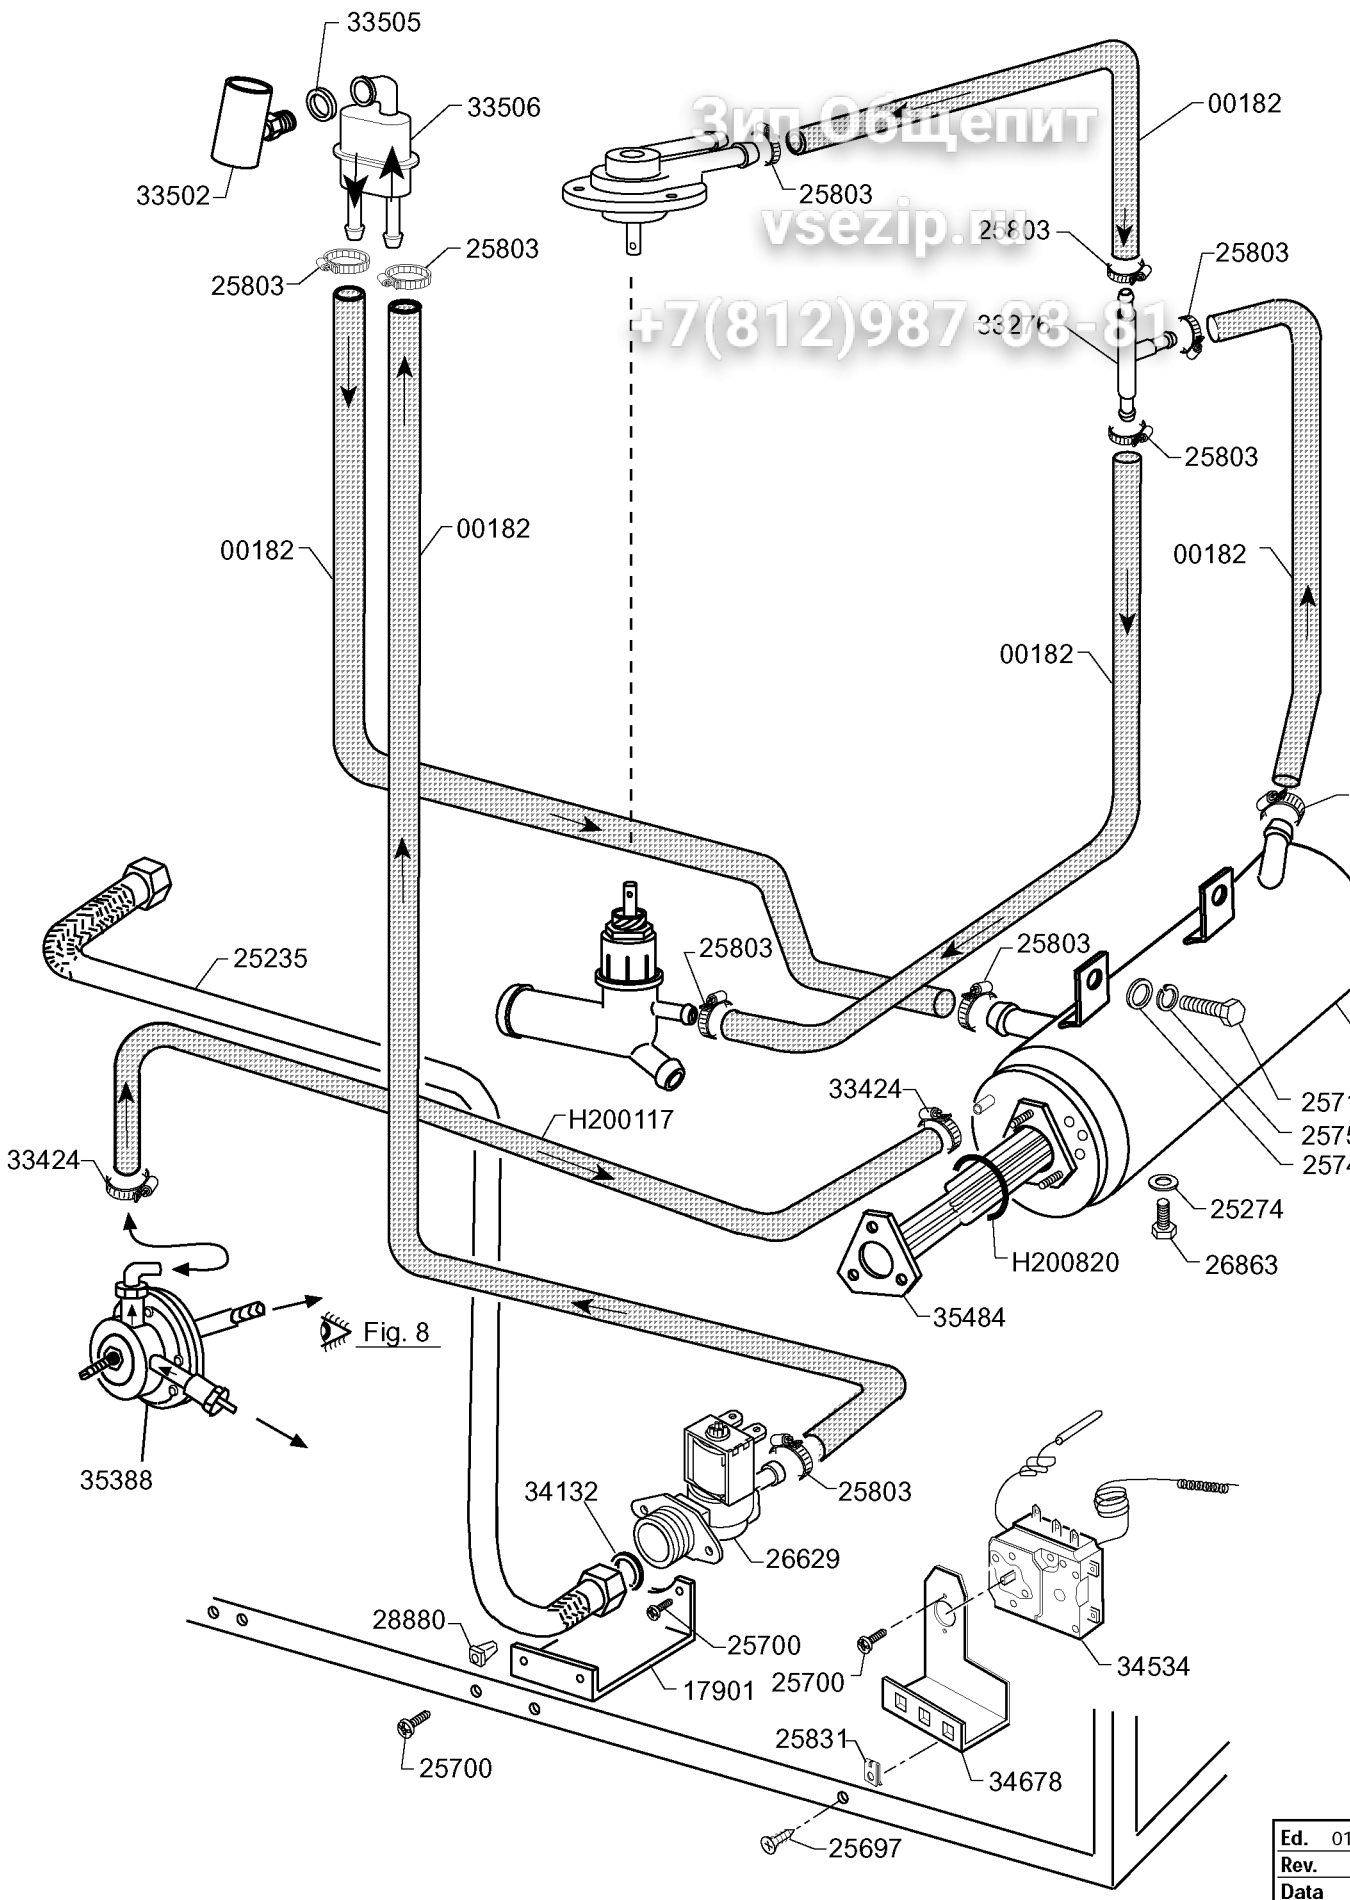

Зип.Общепит
vsezip.ru
+7(812)987-98-81

Fig. 8

Ed.	01
Rev.	
Data