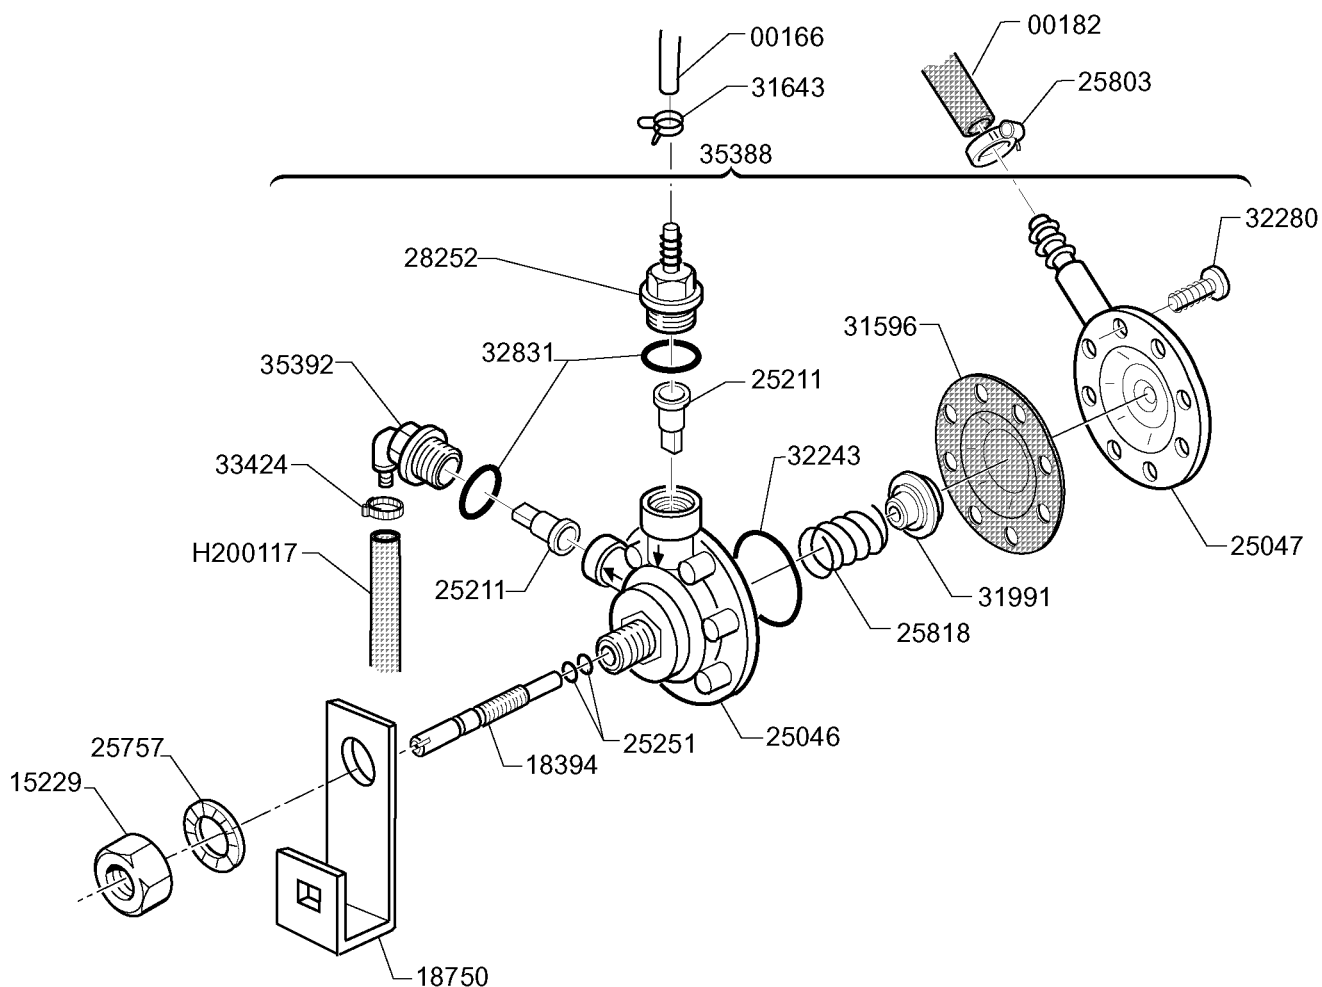

Ed.	01
Rev.	
Data	

Зип Общепит

vsezip.ru

+7(812)987-08-81

Ed.	01.04
Rev.	
Data	

Seite	Pos	Kredtor Artikel Nr.	IT	GB
002		34016	TAPPO ESTREMITA'MANIGLIA DX	PLUG END HANDLE, RIGHT
002		34616	PORTEL.TAMB. C48DL L452xH375	DOOR ASSEMBLY CPL C48 DL L452xH375
002		34574	PANNELLO POSTERIORE C 48/98	REAR PANEL C 48/98
002		34570	PANNELLO CONTRO.APS/STS/C48/98	INNER DOOR PANEL APS/STS /C 48/98
002		34565	INVOLUCRO PORTA APS-ST5-C48/98	DOOR CASING, APS-ST5-C48/98
002		34470	ANGOLARE GOMMA LABIRINTO VASCA	CUBBLER PROTECT.CORNER, TANK LABYR.
002		34015	TAPPO ESTREMITA'MANIGLIA SX	PLUG END HANDLE, LEFT
002		33948	TERMOSTATO BIMETALLICO DOPPIO	BIMET. THERMOSTAT. DOUBLE CONTACT
002		33765	PANNELLO SUPERIORE C 48	UPPER PANEL C 48
002		33764	PROTEZIONE PARTI ELETTR. C 48	PROTECTION, ELECTR.PANEL C48
002		34143	PERNO PER TIRANTE PORTELLO	PIN FOR ROD DOOR
002		H160720	TAPPO A SCATTO HEYCO D.8	SNAP PLUG HEYCO D.8
002		27155	DADO IN PLASTICA 10 M	PLASTIC NUT10 M
002		33749	FISSACAVO PA 277	CABLE CLAMP PA 277
002		H331461	PIASTRINA PER TIRAN. G65/BC	TIE ROD PLATE FOR G65/BC
002		H322644	GUIDA PORTACESTELLI PER BHC Ç	GUIDE FOR BASKETS, BHC
002		H200494	GUARNIZ.TERMOST.BIM.DOPPIO	GASKET FOR DOUBLE-THERMOSTAT
002		H190619	FERMO TIRANTE PORTA +LF/FC+	DOOR CATCH +LF/FC+
002		35313	VASCA-BAS. C48 DL - FORO TERM.	TANK-BASE C48 DL - THERM.HOLE
002		H160836	ANELLO X PERNO SP08(COD 34143)	RING X PIN SP08(COD 34143)
002		34765	FRONTALINO VASCA H C-CR 48	TANK FRONT PANEL H C-CR 48
002		35304	RONDELLA DENTELLATA DIAM.6	TOOTHED WASHER DIA.6
002		H160838	ANELLO PER PERNO PORTA	RING X DOOR PIN
002		33408	GOMMA SPUGNA ADES. 8X4 NEOPREN	NEOPREN ADHESIVE GASKET 8 X 4
002		25744	RONDELLA PIANA DIAM.5	SPACER, FLAT, DIAM.5
002		25743	RONDELLA PIANA DIAM. 4	SPACER, FLAT, DIAM. 4
002		25715	VITE TE M 6 X 16 INOX	SCREW HEX.HD M 6 X 16 SS
002		25708	VITE TE M 5 X 10 INOX	SCREW HEX.HD M 5 X 10 SS
002		25700	VITE TC 4 X 8 CON ZIGRINATURA	SCREW CHEESE-H. 4 X 8 KNURLED
002		25697	VITE AUTOF.T/TCROCE 3,9X13 ZIG	SELF-TAPPING SCREW CHEESE D747H.ROSS 3,
002		25745	RONDELLA PIANA DIAM.6	SPACER, FLAT, DIAM.6
002		25693	VITE AUTOFIL. TS 4,2X13 INOX	SELF-TAPPING SCREW BEVEL H. 4,2X13 SS
002		25266	GUARNIZIONE PIATTA 18 X 10 X 2	FLAT GASKET 18 X 10 X 2
002		25209	PIEDINI BASE ESAGONALE	FEET, HEXAG. BASE
002		29594	DADO CIECO 4 MA	NUT BLIND 4 MA
002		18145	FERMA CESTELLO MM.25	RACK STOPPER MM.25
002		15995	BUSSOLA FISS. MANIGLIA STS	BUSH SPRING FIX. HANDLE STS
002		15568	PERNO MOBILE X PORTELLO	MOBILE DOWEL FOR DOOR
002		25694	VITE AUTOFIL. TS 4,2X19 INOX	SELF-TAPPING SCREW BEVEL H. 4,2X19 SS
002		30438	MOLLA X PERNO E PORTA	SPRING FOR PIN AND DOOR
002		18827	MANIGLIA X PORT. STS/APS/C 48	HANDLE FOR DOOR STS/APS/C 48
002		25752	RONDELLA DENTEL.DIAM.4 D.E.	TOOTHED SPACER DIAM.4 D.E.
002		33336	SCROCCETTO A ROTELLA	ROLLER DOOR LATCH
002		33277	VITE AUTOF. TSP 2,9 X 9,5	SELF-TAPPING SCREW TSP 2,9 X 9,5
002		32969	MAGNETE X CONTATTO M350 AP	MAGNET FOR CONTACT M350 AP
002		28880	MADREVITE	NUT SCREW
002		26966	TAPPO CHIUSURA FORO 10 DET.	HOLE CLOSING PLUG
002		25774	DADO 5 MA	NUTS 5 MA
002		25753	RONDELLA DENTEL.DIAM.5 D.E.	TOOTHED SPACER.DIAM.5 D.E.
002		33179	DADO IN GABBIA 4MA	ENCLOSED NUT 4MA
002		25773	DADO 4 MA INOX 18/8	NUTS 4 MA SS 18/8
002		26691	VITE TS M 4 X 8	SCREW TS M 4 X 8
002		25775	DADO 6 MA	NUT 6 MA
002		25791	DADO AUTOBLOCCANTE 5 MA BASSO	SELF-LOCKING NUT 5 MA LOWER SIDE
002		25831	PIASTRINA X VITI AUTOF.LATI 7P	PLATE FOR SELFTHREAD. SCREW SIDES 7P
003		34236	LAMPADA SIGNAL LUX BLU 230V	PILOT LIGHT, BLUE BULB 230V
003		H160121	TUBO GOMMA NERA "5 X 9"	HOSE, BLACK RUBBER D. 5 X 9
003		33247	SUPPORTO VETRO GRIGIO LUCIDO	SUPPORT LAMP HOLDER, BRIGHT GREY
003		33188	SENSORE MAGNETICO	MAGNETIC SENSOR
003		33715	TARGA COMANDI C 48	NAMEPLATE, CONTROLS C 48
003		34046	CORDA IN NYLON X FERMOCASSETTO	NYLON ROPEI, DRAWER LIMIT STOP
003		34198	GEMMA D16 "BLU"	COVER, D16 "BLUE"
003		33349	TARGHETTA INDICAZIONE TERRA	INDICAT.PLATE, EARTHING
003		34312	RELE'T.A25 FA 16A 230V	T.RELAY A25 FA 16A 230V
003		34402	TIMER P26/15 4CR 120"-230V.	TIMER P26/15 4CR 120"-230V.
003		34733	FASCETTA A FILO X TUB.9,8-10,1	WIRE PIPE CLAMP FOR 9,8-10,1 PIPE
003		34815	VITE AUT. T/TCROCE 3,9 X 13	CROSS-SL.HD SELF-TAP.SCREW3,9 X 13