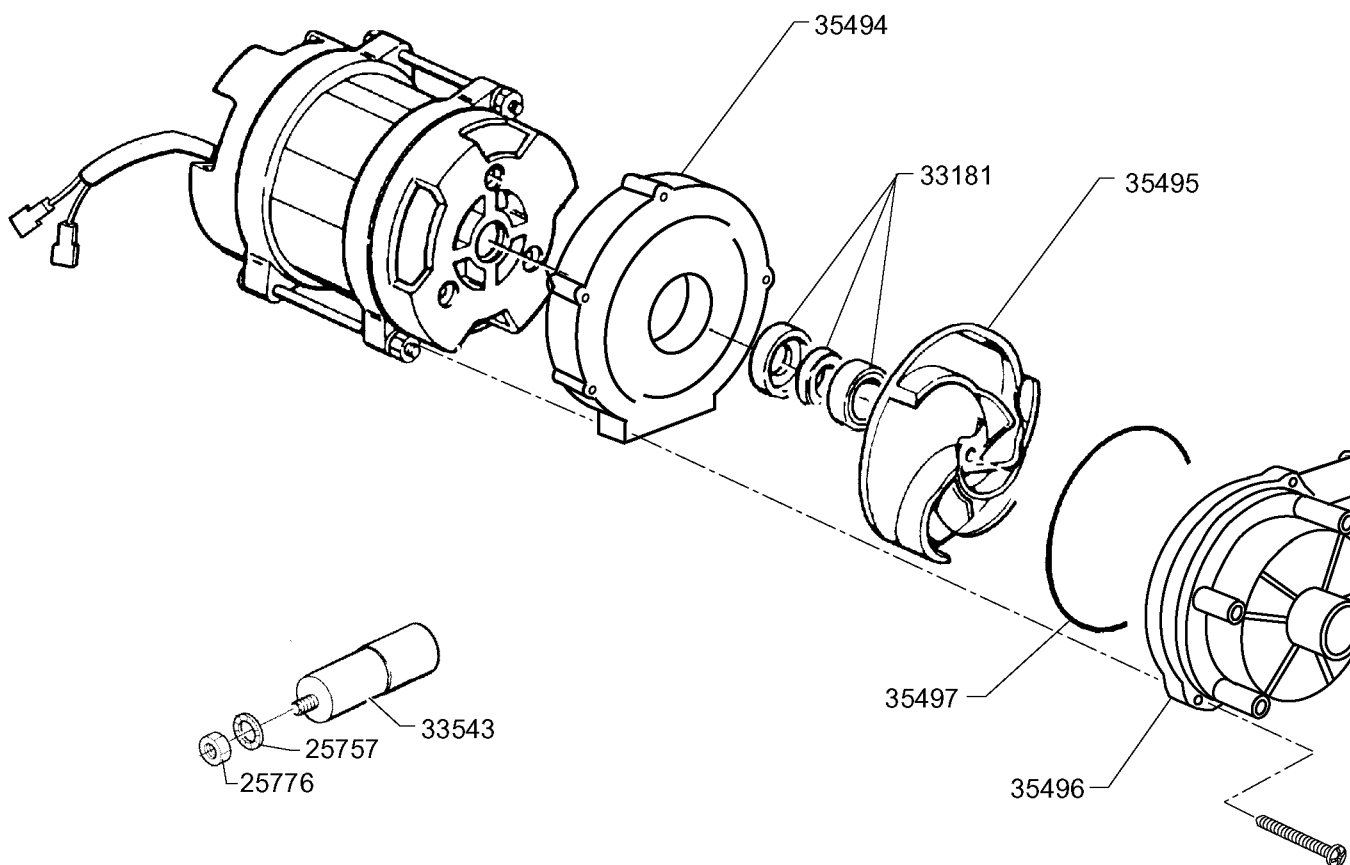

Ed.	01
Rev.	
Data	

Зип Общепит

vsezip.ru

+7(812)987-08-81

Ed.	01.04
Rev.	
Data	

Seite	Pos	Kredtor Artikel Nr.	IT	GB
002		34016	TAPPO ESTREMITA'MANIGLIA DX	PLUG END HANDLE, RIGHT
002		34616	PORTEL.TAMB. C48DL L452xH375	DOOR ASSEMBLY CPL C48 DL L452xH375
002		34574	PANNELLO POSTERIORE C 48/98	REAR PANEL C 48/98
002		34570	PANNELLO CONTRO.APS/STS/C48/98	INNER DOOR PANEL APS/STS /C 48/98
002		34565	INVOLUCRO PORTA APS-ST5-C48/98	DOOR CASING, APS-ST5-C48/98
002		34470	ANGOLARE GOMMA LABIRINTO VASCA	CUBBLER PROTECT.CORNER, TANK LABYR.
002		34015	TAPPO ESTREMITA'MANIGLIA SX	PLUG END HANDLE, LEFT
002		33948	TERMOSTATO BIMETALLICO DOPPIO	BIMET. THERMOSTAT. DOUBLE CONTACT
002		33765	PANNELLO SUPERIORE C 48	UPPER PANEL C 48
002		33764	PROTEZIONE PARTI ELETTR. C 48	PROTECTION, ELECTR.PANEL C48
002		34143	PERNO PER TIRANTE PORTELLO	PIN FOR ROD DOOR
002		H160720	TAPPO A SCATTO HEYCO D.8	SNAP PLUG HEYCO D.8
002		27155	DADO IN PLASTICA 10 M	PLASTIC NUT10 M
002		33749	FISSACAVO PA 277	CABLE CLAMP PA 277
002		H331461	PIASTRINA PER TIRAN. G65/BC	TIE ROD PLATE FOR G65/BC
002		H322644	GUIDA PORTACESTELLI PER BHC Ç	GUIDE FOR BASKETS, BHC
002		H200494	GUARNIZ.TERMOST.BIM.DOPPIO	GASKET FOR DOUBLE-THERMOSTAT
002		H190619	FERMO TIRANTE PORTA +LF/FC+	DOOR CATCH +LF/FC+
002		35313	VASCA-BAS. C48 DL - FORO TERM.	TANK-BASE C48 DL - THERM.HOLE
002		H160836	ANELLO X PERNO SP08(COD 34143)	RING X PIN SP08(COD 34143)
002		34765	FRONTALINO VASCA H C-CR 48	TANK FRONT PANEL H C-CR 48
002		35304	RONDELLA DENTELLATA DIAM.6	TOOTHED WASHER DIA.6
002		H160838	ANELLO PER PERNO PORTA	RING X DOOR PIN
002		33408	GOMMA SPUGNA ADES. 8X4 NEOPREN	NEOPREN ADHESIVE GASKET 8 X 4
002		25744	RONDELLA PIANA DIAM.5	SPACER, FLAT, DIAM.5
002		25743	RONDELLA PIANA DIAM. 4	SPACER, FLAT, DIAM. 4
002		25715	VITE TE M 6 X 16 INOX	SCREW HEX.HD M 6 X 16 SS
002		25708	VITE TE M 5 X 10 INOX	SCREW HEX.HD M 5 X 10 SS
002		25700	VITE TC 4 X 8 CON ZIGRINATURA	SCREW CHEESE-H. 4 X 8 KNURLED
002		25697	VITE AUTOF.T/TCROCE 3,9X13 ZIG	SELF-TAPPING SCREW CHEESE D747H.ROSS 3,
002		25745	RONDELLA PIANA DIAM.6	SPACER, FLAT, DIAM.6
002		25693	VITE AUTOFIL. TS 4,2X13 INOX	SELF-TAPPING SCREW BEVEL H. 4,2X13 SS
002		25266	GUARNIZIONE PIATTA 18 X 10 X 2	FLAT GASKET 18 X 10 X 2
002		25209	PIEDINI BASE ESAGONALE	FEET, HEXAG. BASE
002		29594	DADO CIECO 4 MA	NUT BLIND 4 MA
002		18145	FERMA CESTELLO MM.25	RACK STOPPER MM.25
002		15995	BUSSOLA FISS. MANIGLIA STS	BUSH SPRING FIX. HANDLE STS
002		15568	PERNO MOBILE X PORTELLO	MOBILE DOWEL FOR DOOR
002		25694	VITE AUTOFIL. TS 4,2X19 INOX	SELF-TAPPING SCREW BEVEL H. 4,2X19 SS
002		30438	MOLLA X PERNO E PORTA	SPRING FOR PIN AND DOOR
002		18827	MANIGLIA X PORT. STS/APS/C 48	HANDLE FOR DOOR STS/APS/C 48
002		25752	RONDELLA DENTEL.DIAM.4 D.E.	TOOTHED SPACER DIAM.4 D.E.
002		33336	SCROCCETTO A ROTELLA	ROLLER DOOR LATCH
002		33277	VITE AUTOF. TSP 2,9 X 9,5	SELF-TAPPING SCREW TSP 2,9 X 9,5
002		32969	MAGNETE X CONTATTO M350 AP	MAGNET FOR CONTACT M350 AP
002		28880	MADREVITE	NUT SCREW
002		26966	TAPPO CHIUSURA FORO 10 DET.	HOLE CLOSING PLUG
002		25774	DADO 5 MA	NUTS 5 MA
002		25753	RONDELLA DENTEL.DIAM.5 D.E.	TOOTHED SPACER.DIAM.5 D.E.
002		33179	DADO IN GABBIA 4MA	ENCLOSED NUT 4MA
002		25773	DADO 4 MA INOX 18/8	NUTS 4 MA SS 18/8
002		26691	VITE TS M 4 X 8	SCREW TS M 4 X 8
002		25775	DADO 6 MA	NUT 6 MA
002		25791	DADO AUTOBLOCCANTE 5 MA BASSO	SELF-LOCKING NUT 5 MA LOWER SIDE
002		25831	PIASTRINA X VITI AUTOF.LATI 7P	PLATE FOR SELFTHREAD. SCREW SIDES 7P
003		34236	LAMPADA SIGNAL LUX BLU 230V	PILOT LIGHT, BLUE BULB 230V
003		H160121	TUBO GOMMA NERA "5 X 9"	HOSE, BLACK RUBBER D. 5 X 9
003		33247	SUPPORTO VETRO GRIGIO LUCIDO	SUPPORT LAMP HOLDER, BRIGHT GREY
003		33188	SENSORE MAGNETICO	MAGNETIC SENSOR
003		33715	TARGA COMANDI C 48	NAMEPLATE, CONTROLS C 48
003		34046	CORDA IN NYLON X FERMOCASSETTO	NYLON ROPEI, DRAWER LIMIT STOP
003		34198	GEMMA D16 "BLU"	COVER, D16 "BLUE"
003		33349	TARGHETTA INDICAZIONE TERRA	INDICAT.PLATE, EARTHING
003		34312	RELE'T.A25 FA 16A 230V	T.RELAY A25 FA 16A 230V
003		34402	TIMER P26/15 4CR 120"-230V.	TIMER P26/15 4CR 120"-230V.
003		34733	FASCETTA A FILO X TUB.9,8-10,1	WIRE PIPE CLAMP FOR 9,8-10,1 PIPE
003		34815	VITE AUT. T/TCROCE 3,9 X 13	CROSS-SL.HD SELF-TAP.SCREW3,9 X 13