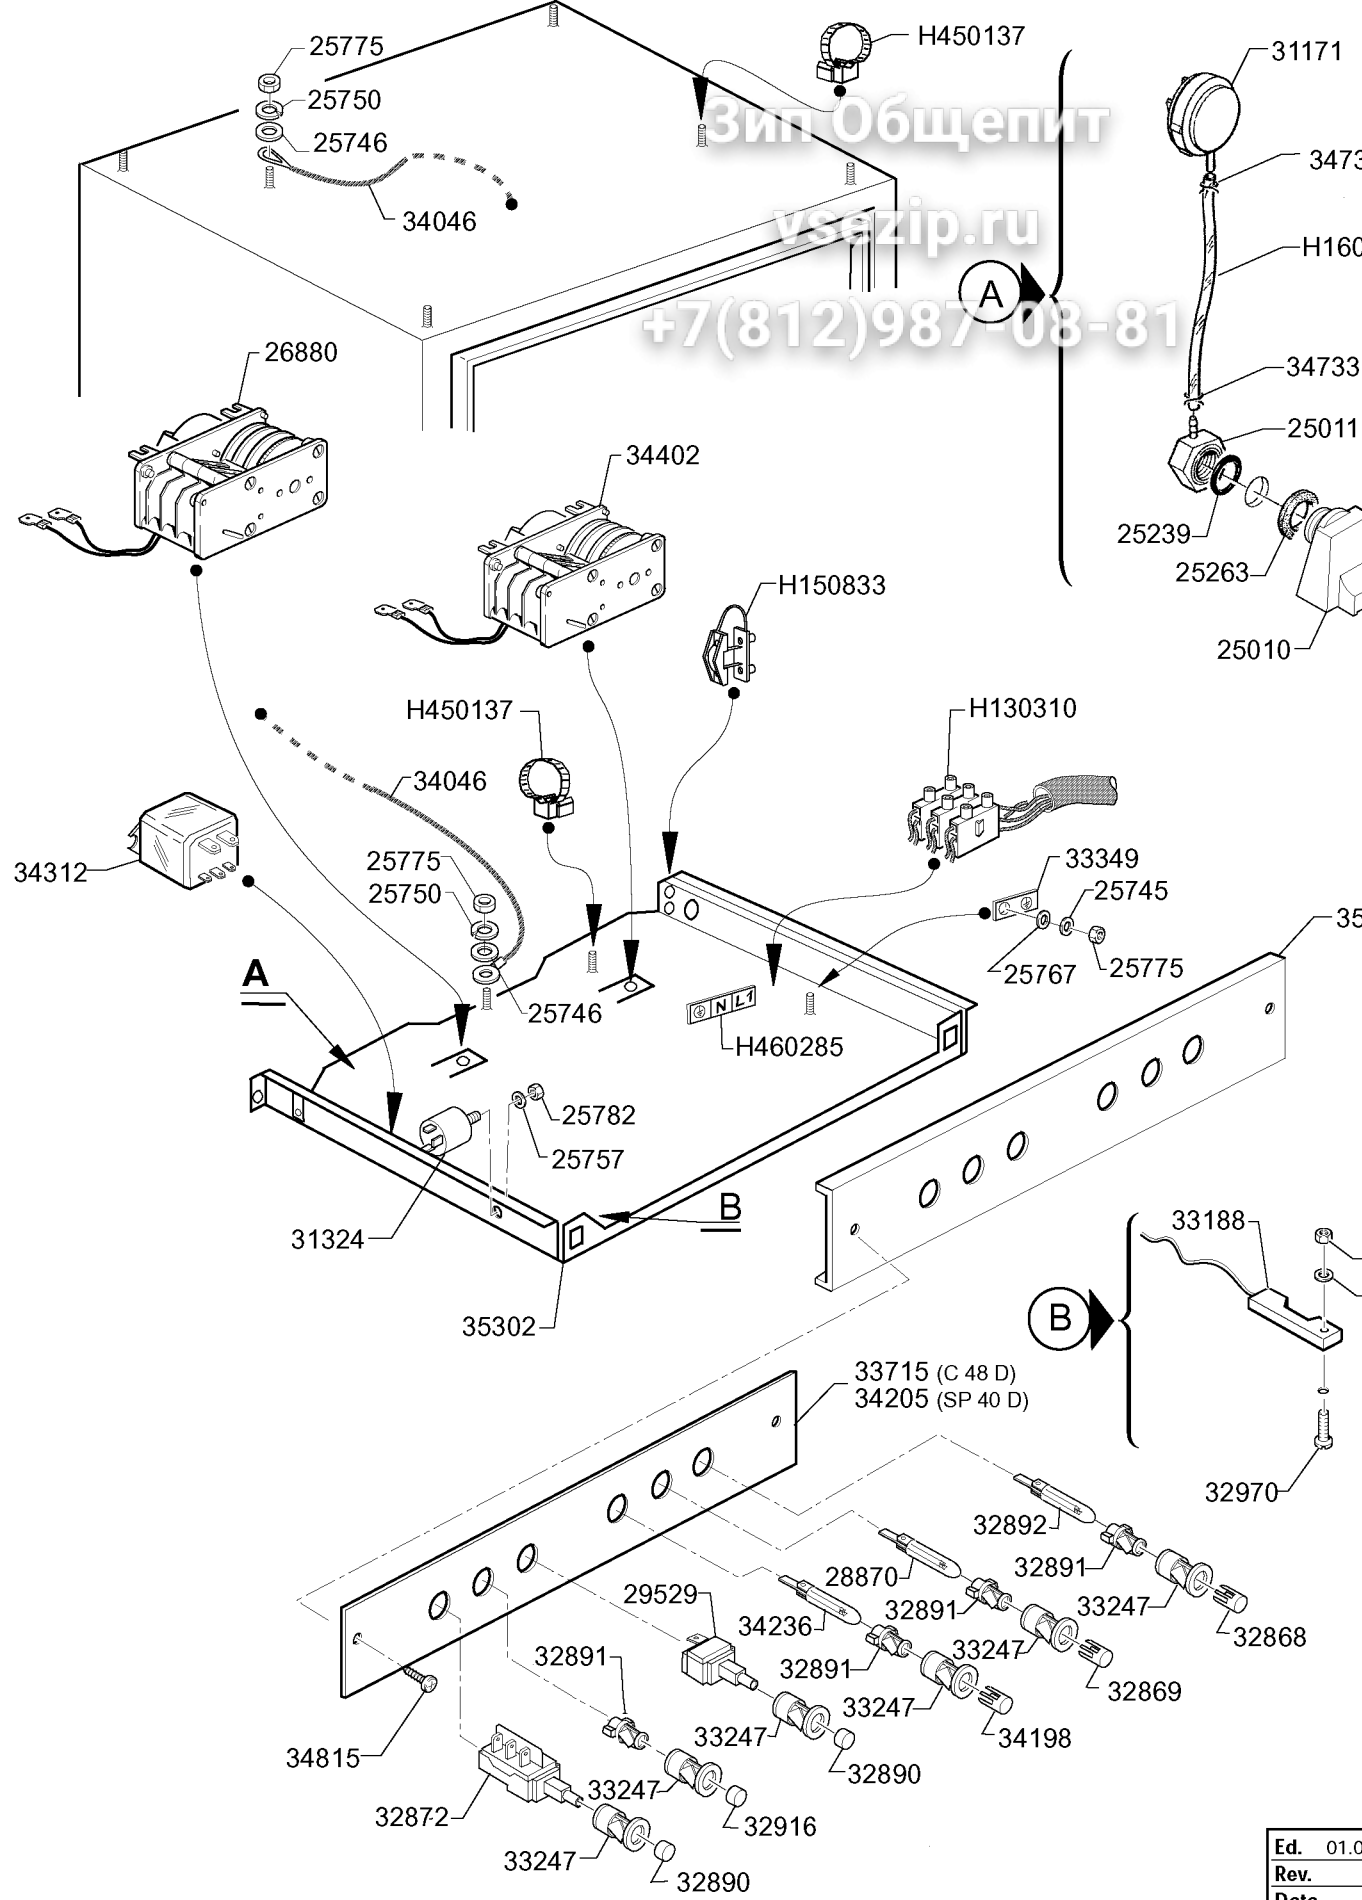

Вип. Общепит
vsezip.ru
+7(812)987-08-81

Ed.	01.0
Rev.	
Data