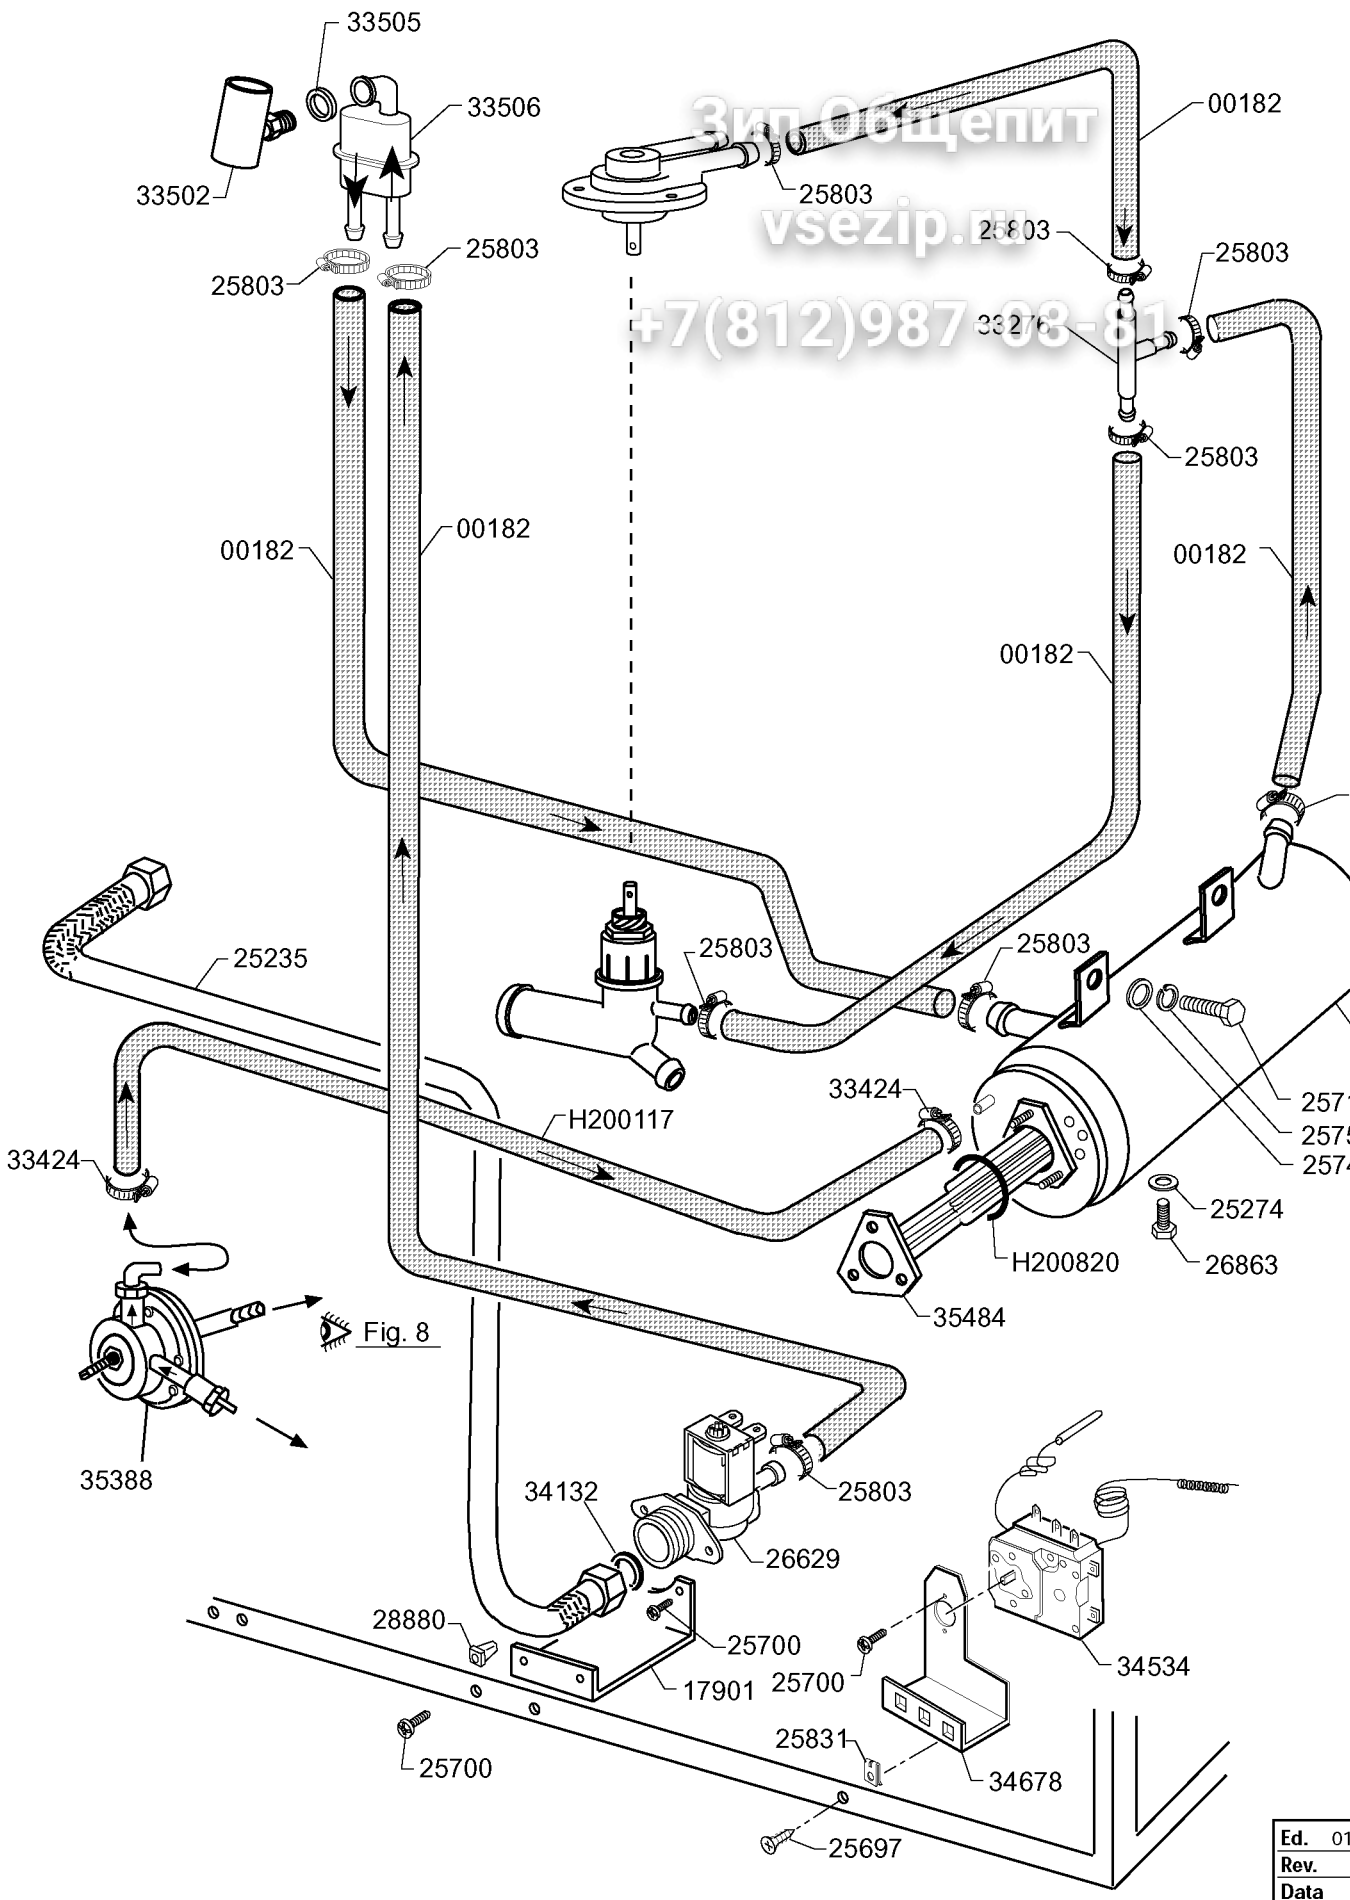

Ed.	01
Rev.	
Data