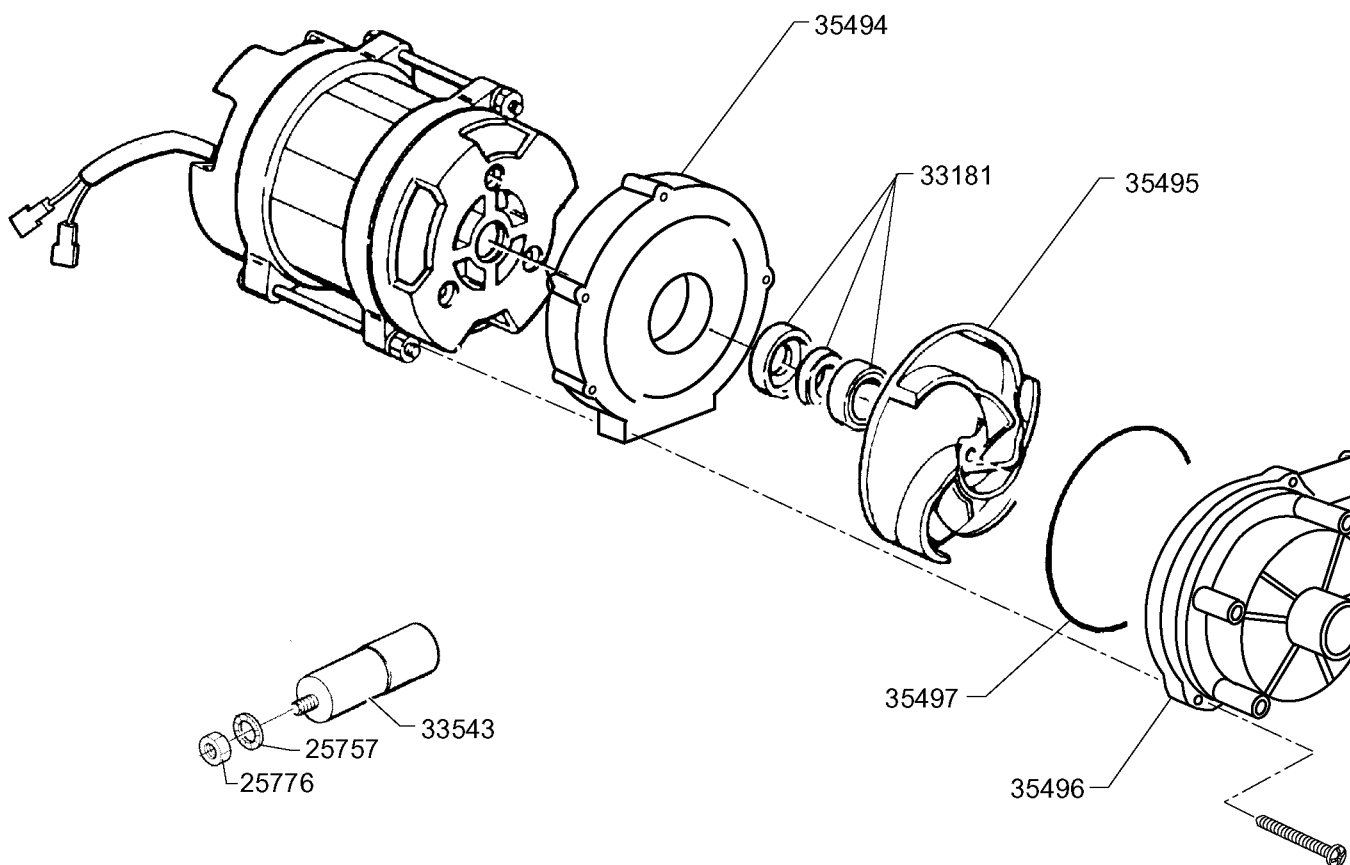

Зип Общепит

vsezip.ru

+7(812)987-08-81

Ed.	01.04
Rev.	
Data	

Seite	Pos	Kredtor Artikel Nr.	IT	GB
002		34016	TAPPO ESTREMITA'MANIGLIA DX	PLUG END HANDLE, RIGHT
002		34616	PORTEL.TAMB. C48DL L452xH375	DOOR ASSEMBLY CPL C48 DL L452xH375
002		34574	PANNELLO POSTERIORE C 48/98	REAR PANEL C 48/98
002		34570	PANNELLO CONTRO.APS/STS/C48/98	INNER DOOR PANEL APS/STS /C 48/98
002		34565	INVOLUCRO PORTA APS-ST5-C48/98	DOOR CASING, APS-ST5-C48/98
002		34470	ANGOLARE GOMMA LABIRINTO VASCA	CUBER PROTECT.CORNER, TANK LABYR.
002		34015	TAPPO ESTREMITA'MANIGLIA SX	PLUG END HANDLE, LEFT
002		33948	TERMOSTATO BIMETALLICO DOPPIO	BIMET. THERMOSTAT. DOUBLE CONTACT
002		33765	PANNELLO SUPERIORE C 48	UPPER PANEL C 48
002		33764	PROTEZIONE PARTI ELETTR. C 48	PROTECTION, ELECTR.PANEL C48
002		34143	PERNO PER TIRANTE PORTELLO	PIN FOR ROD DOOR
002		H160720	TAPPO A SCATTO HEYCO D.8	SNAP PLUG HEYCO D.8
002		27155	DADO IN PLASTICA 10 M	PLASTIC NUT10 M
002		33749	FISSACAVO PA 277	CABLE CLAMP PA 277
002		H331461	PIASTRINA PER TIRAN. G65/BC	TIE ROD PLATE FOR G65/BC
002		H322644	GUIDA PORTACESTELLI PER BHC Ç	GUIDE FOR BASKETS, BHC
002		H200494	GUARNIZ.TERMOST.BIM.DOPPIO	GASKET FOR DOUBLE-THERMOSTAT
002		H190619	FERMO TIRANTE PORTA +LF/FC+	DOOR CATCH +LF/FC+
002		35313	VASCA-BAS. C48 DL - FORO TERM.	TANK-BASE C48 DL - THERM.HOLE
002		H160836	ANELLO X PERNO SP08(COD 34143)	RING X PIN SP08(COD 34143)
002		34765	FRONTALINO VASCA H C-CR 48	TANK FRONT PANEL H C-CR 48
002		35304	RONDELLA DENTELLATA DIAM.6	TOOTHED WASHER DIA.6
002		H160838	ANELLO PER PERNO PORTA	RING X DOOR PIN
002		33408	GOMMA SPUGNA ADES. 8X4 NEOPREN	NEOPREN ADHESIVE GASKET 8 X 4
002		25744	RONDELLA PIANA DIAM.5	SPACER, FLAT, DIAM.5
002		25743	RONDELLA PIANA DIAM. 4	SPACER, FLAT, DIAM. 4
002		25715	VITE TE M 6 X 16 INOX	SCREW HEX.HD M 6 X 16 SS
002		25708	VITE TE M 5 X 10 INOX	SCREW HEX.HD M 5 X 10 SS
002		25700	VITE TC 4 X 8 CON ZIGRINATURA	SCREW CHEESE-H. 4 X 8 KNURLED
002		25697	VITE AUTOF.T/TCROCE 3,9X13 ZIG	SELF-TAPPING SCREW CHEESE D747H.ROSS 3,
002		25745	RONDELLA PIANA DIAM.6	SPACER, FLAT, DIAM.6
002		25693	VITE AUTOFIL. TS 4,2X13 INOX	SELF-TAPPING SCREW BEVEL H. 4,2X13 SS
002		25266	GUARNIZIONE PIATTA 18 X 10 X 2	FLAT GASKET 18 X 10 X 2
002		25209	PIEDINI BASE ESAGONALE	FEET, HEXAG. BASE
002		29594	DADO CIECO 4 MA	NUT BLIND 4 MA
002		18145	FERMA CESTELLO MM.25	RACK STOPPER MM.25
002		15995	BUSSOLA FISS. MANIGLIA STS	BUSH SPRING FIX. HANDLE STS
002		15568	PERNO MOBILE X PORTELLO	MOBILE DOWEL FOR DOOR
002		25694	VITE AUTOFIL. TS 4,2X19 INOX	SELF-TAPPING SCREW BEVEL H. 4,2X19 SS
002		30438	MOLLA X PERNO E PORTA	SPRING FOR PIN AND DOOR
002		18827	MANIGLIA X PORT. STS/APS/C 48	HANDLE FOR DOOR STS/APS/C 48
002		25752	RONDELLA DENTEL.DIAM.4 D.E.	TOOTHED SPACER DIAM.4 D.E.
002		33336	SCROCCETTO A ROTELLA	ROLLER DOOR LATCH
002		33277	VITE AUTOF. TSP 2,9 X 9,5	SELF-TAPPING SCREW TSP 2,9 X 9,5
002		32969	MAGNETE X CONTATTO M350 AP	MAGNET FOR CONTACT M350 AP
002		28880	MADREVITE	NUT SCREW
002		26966	TAPPO CHIUSURA FORO 10 DET.	HOLE CLOSING PLUG
002		25774	DADO 5 MA	NUTS 5 MA
002		25753	RONDELLA DENTEL.DIAM.5 D.E.	TOOTHED SPACER.DIAM.5 D.E.
002		33179	DADO IN GABBIA 4MA	ENCLOSED NUT 4MA
002		25773	DADO 4 MA INOX 18/8	NUTS 4 MA SS 18/8
002		26691	VITE TS M 4 X 8	SCREW TS M 4 X 8
002		25775	DADO 6 MA	NUT 6 MA
002		25791	DADO AUTOBLOCCANTE 5 MA BASSO	SELF-LOCKING NUT 5 MA LOWER SIDE
002		25831	PIASTRINA X VITI AUTOF.LATI 7P	PLATE FOR SELFTHREAD. SCREW SIDES 7P
003		34236	LAMPADA SIGNAL LUX BLU 230V	PILOT LIGHT, BLUE BULB 230V
003		H160121	TUBO GOMMA NERA "5 X 9"	HOSE, BLACK RUBBER D. 5 X 9
003		33247	SUPPORTO VETRO GRIGIO LUCIDO	SUPPORT LAMP HOLDER, BRIGHT GREY
003		33188	SENSORE MAGNETICO	MAGNETIC SENSOR
003		33715	TARGA COMANDI C 48	NAMEPLATE, CONTROLS C 48
003		34046	CORDA IN NYLON X FERMOCASSETTO	NYLON ROPEI, DRAWER LIMIT STOP
003		34198	GEMMA D16 "BLU"	COVER, D16 "BLUE"
003		33349	TARGHETTA INDICAZIONE TERRA	INDICAT.PLATE, EARTHING
003		34312	RELE'T.A25 FA 16A 230V	T.RELAY A25 FA 16A 230V
003		34402	TIMER P26/15 4CR 120"-230V.	TIMER P26/15 4CR 120"-230V.
003		34733	FASCETTA A FILO X TUB.9,8-10,1	WIRE PIPE CLAMP FOR 9,8-10,1 PIPE
003		34815	VITE AUT. T/TCROCE 3,9 X 13	CROSS-SL.HD SELF-TAP.SCREW3,9 X 13