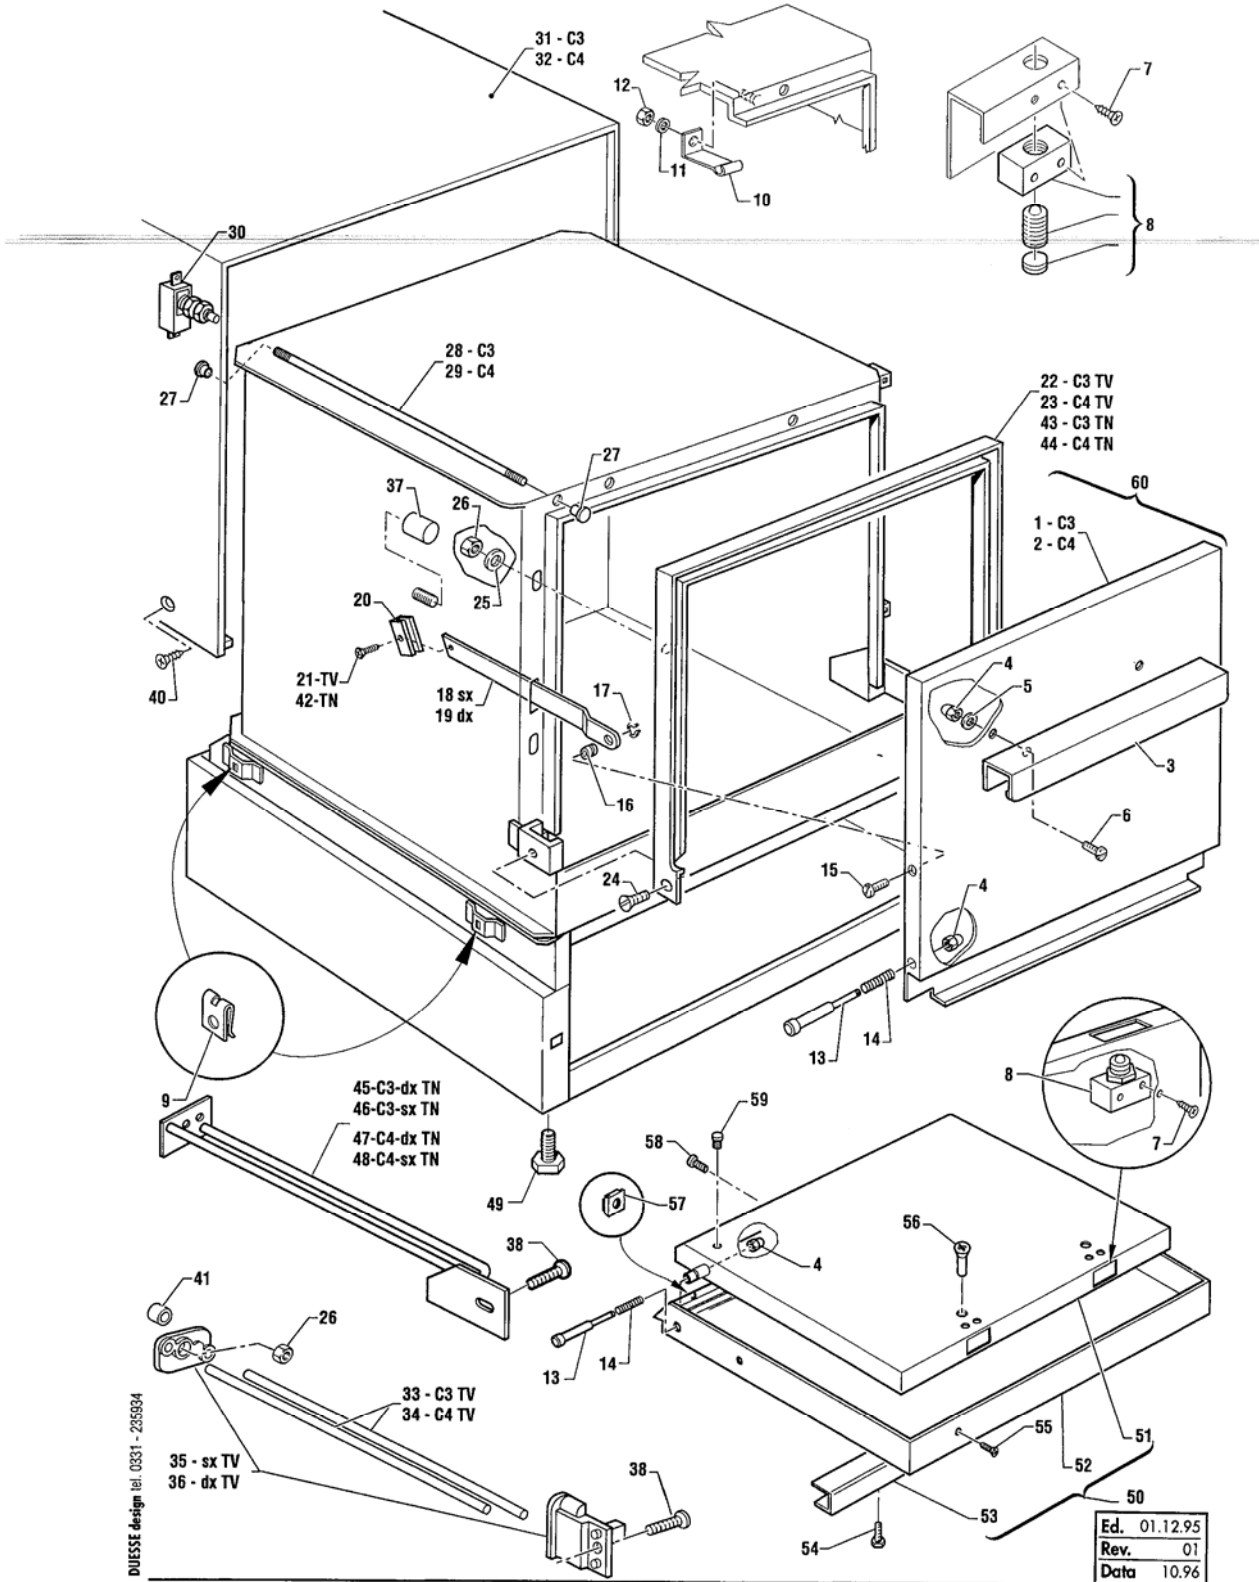

Зип Общепит

vsezip.ru

HOOVVED®
VENEGONO S. - Varese (Italy)

+7(812)987-08-81

FIG. 1
C3 - C4

Зип Общепит

vsezip.ru

HOONVED®
VENEGONO S - Varese (Italy)

+7 (010) 387-08 81
COMPONENTI ELETTRICI
ELECTRICAL COMPONENTS

FIG. 2

REV. 02

SERIE C3-C4

POS. REF.	N° CODICE CODE NUMBER	DENOMINAZIONE	DESCRIPTION
1	18684	CRUSCOTTO COMANDI - C3	FASCIA PANEL - C3
2	18688	CRUSCOTTO COMANDI - C4	FASCIA PANEL - C4
3	32872	INTERRUTTORE UNIPOLARE	BUTTON
4	29529	PULSANTE UNIPOLARE	BUTTON
5	32890	TASTO	BUTTON
6	32869	GEMMA ARANCIO	ORANGE LIGHT
7	32891	SUPPORTO LAMPADA	LIGHT HOLDER
8	28870	LAMPADINA	LAMP
9	30601	MORSETTIERA	TERMINAL BOX
10	30657	CAVO ALIMENTAZIONE	ELECTRICAL CABLE
11	17597	SQUADRETTA	BRACKET
12	25775	DADO M6	NUT M6
13	25745	RONDELLA Ø 6	FLAT WASHER 6 dia.
14	25699	VITE TC 4 x 6	SCREW TC 4 x 6
15	32884	CABLAGGIO C3 - C4	WIRING C3 - C4
16	17582	SQUADRETTA	BRACKET
17	25417	TERMOSTATO (30-90°C)	THERMOSTAT (30-90°C)
18	28880	MADREVITE	FEMALE SCREW
19	25699	VITE TC 4 x 6	SCREW TC 4 x 6
20	25092	MANOPOLA	KNOB
21	25421	TERMOSTATO FISSO	FIXED THERMOSTAT
22	25697	VITE AUTOFILETTANTE 3,9 x 13	SELF-TAPPING SCREW 3,9 x 13
23	32916	TAPPO	PLUG
24	33247	SUPPORTO GRIGIO LUCIDO	GRAY HOLDER
25	25699	VITE TC 4 x 6	SCREW TC 4 x 6
26	25744	RONDELLA PIANA Ø5	FLAT WASHER 5 dia
27	18692	PIASTRINA SUPPORTO	BRACKET
28	30347	TIMER 120"	120" TIMER
29	32868	GEMMA VERDE	GREEN LAMP