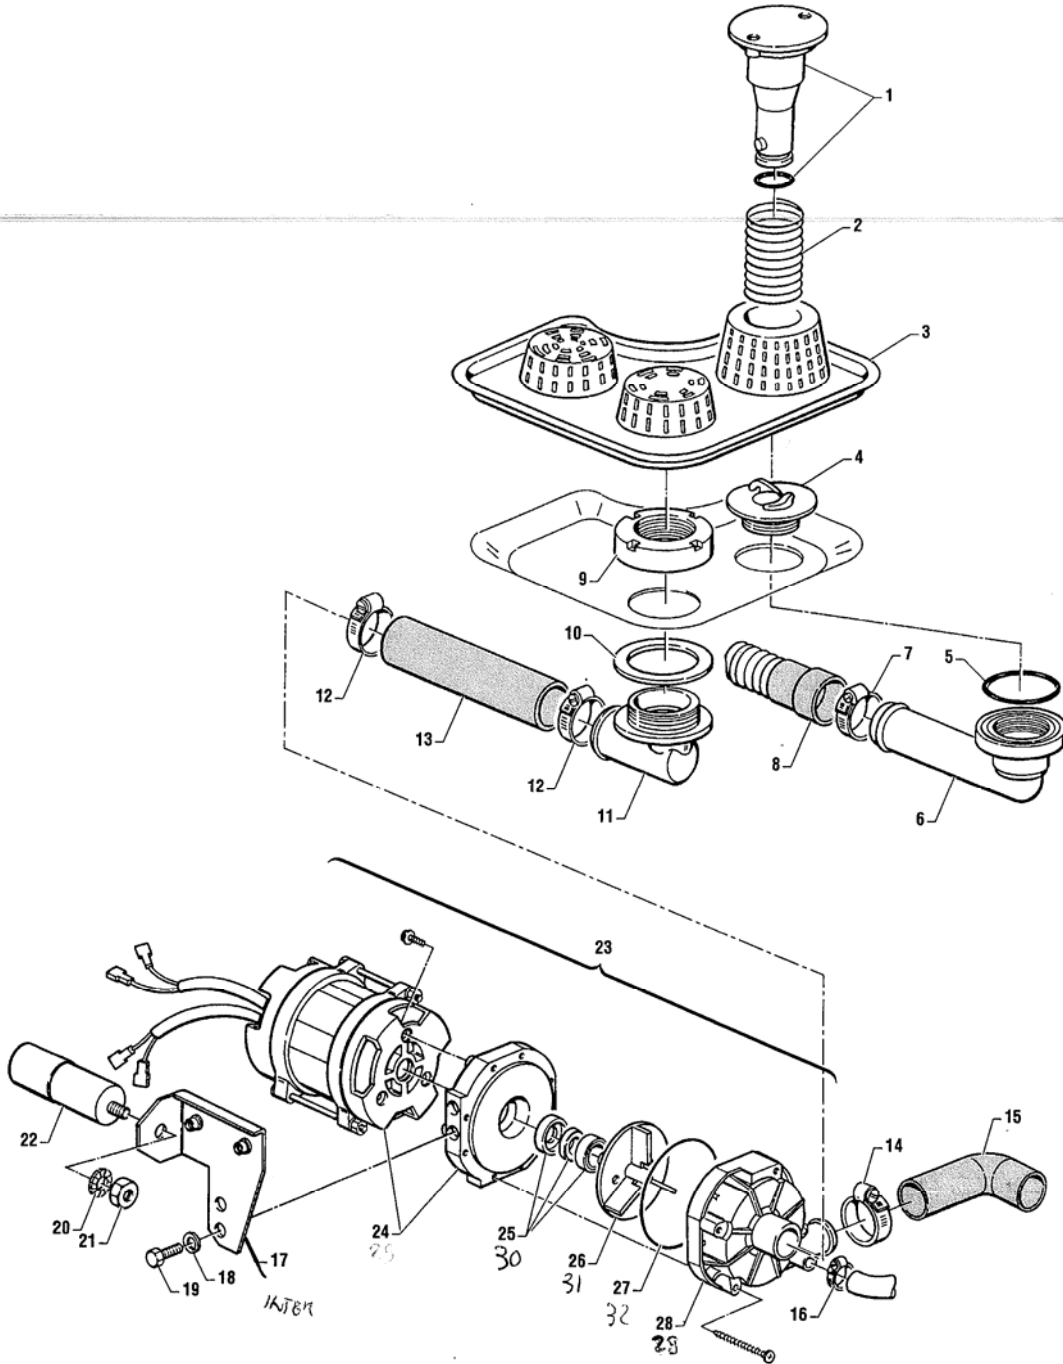

Зип Общепит

vsezip.ru

HOONVED®
VENEGONO S - Varese (Italy)

+7 (912) 987-08-81
P.M. LA (AGGI)
W.S. PLUM

FIG. 5

REV. 01

SERIE C3-C4

POS. REF.	N° CODICE CODE NUMBER	DENOMINAZIONE	DESCRIPTION
1	21078	TROPPOPIENO	OVERFLOW PIPE
2	30426	MOLLA	SPRING
3	30420	FILTRO VASCA	TANK FILTER
4	31637	GHIERA CON GANCIO	RING NUT WITH FASTENER
5	28226	GUARNIZIONE OR	O-RING GASKET
6	30421	RACCORDO DI SCARICO	DRAIN CONNECTIO
7	25807	FASCETTA STRINGITUBO (30-40)	JUBILEE CLIP (30-40)
8	27078	TUBO DI SCARICO	DRAIN TUBE
9	25006	GHIERA	RING
10	25260	GUARNIZIONE PIATTA	FLAT GASKET
11	32715	PILETTA DI ASPIRAZIONE	INLET CONNECTION
12	25807	FASCETTA STRINGITUBO (30-40)	JUBILEE CLIP (30-40)
13	32880	MANICOTTO ASPIRAZIONE	SUCTION SLEEVE
14	25808	FASCETTA STRINGITUBO (35-50)	JUBILEE CLIP (35-50)
15	32881	MANICOTTO MANDATA	OUTLET SLEEVE
16	25803	FASCETTA STRINGITUBO (13-20)	JUBILEE CLIP (13-20)
17	18685	PIASTRA POMPA	PUMP SUPPORT
18	25750	RONDELLA SPACCATA Ø6	SPLIT WASHER 6 dia.
19	25715	VITE TE M6 x 16	HEX-HEAD SCREW M6 x 16
20	25757	RONDELLA DENTELLATA Ø12	LOCK WASHER Ø12
21	25782	DADO M8	NUT M8
22	32712	CONDENSATORE 8 µF	CONDENSER 8 µF
23	32926	ELETTROPOMPA HP 0,15	ELECTROPUMP HP 0,15
24	33180	- CORPO POMPA LGB	- PUMP BODY
25	33181	- TENUTA MECCANICA LGB	- MECHANICAL SEAL
26	33241	- GIRANTE LGB	- IMPELLOR
27	33183	- GUARNIZIONE OR LGB	- O-RING GASKET
28	33184	- CHIOCCIOLA LGB	- PUMP COVER
29	34019	CHIOCCIOLA FIR	
30	34020	TENUTA MECC. FIR	
31	34021	GIRANTE FIR	
32	34022	GUARN OR FIR	

* Numero di codice per la fornitura in metri - Code number for supplying in metres

Зип Общепит

vsezip.ru

Hoonved®
VENEGONO S. - Varese (Italy)

+7(812)987-08-81 **FIG. 5**
C3 - C4

DUESSE design tel. 0331 - 235034

Ed.	01.12.95
Rev.	01
Data	10.96