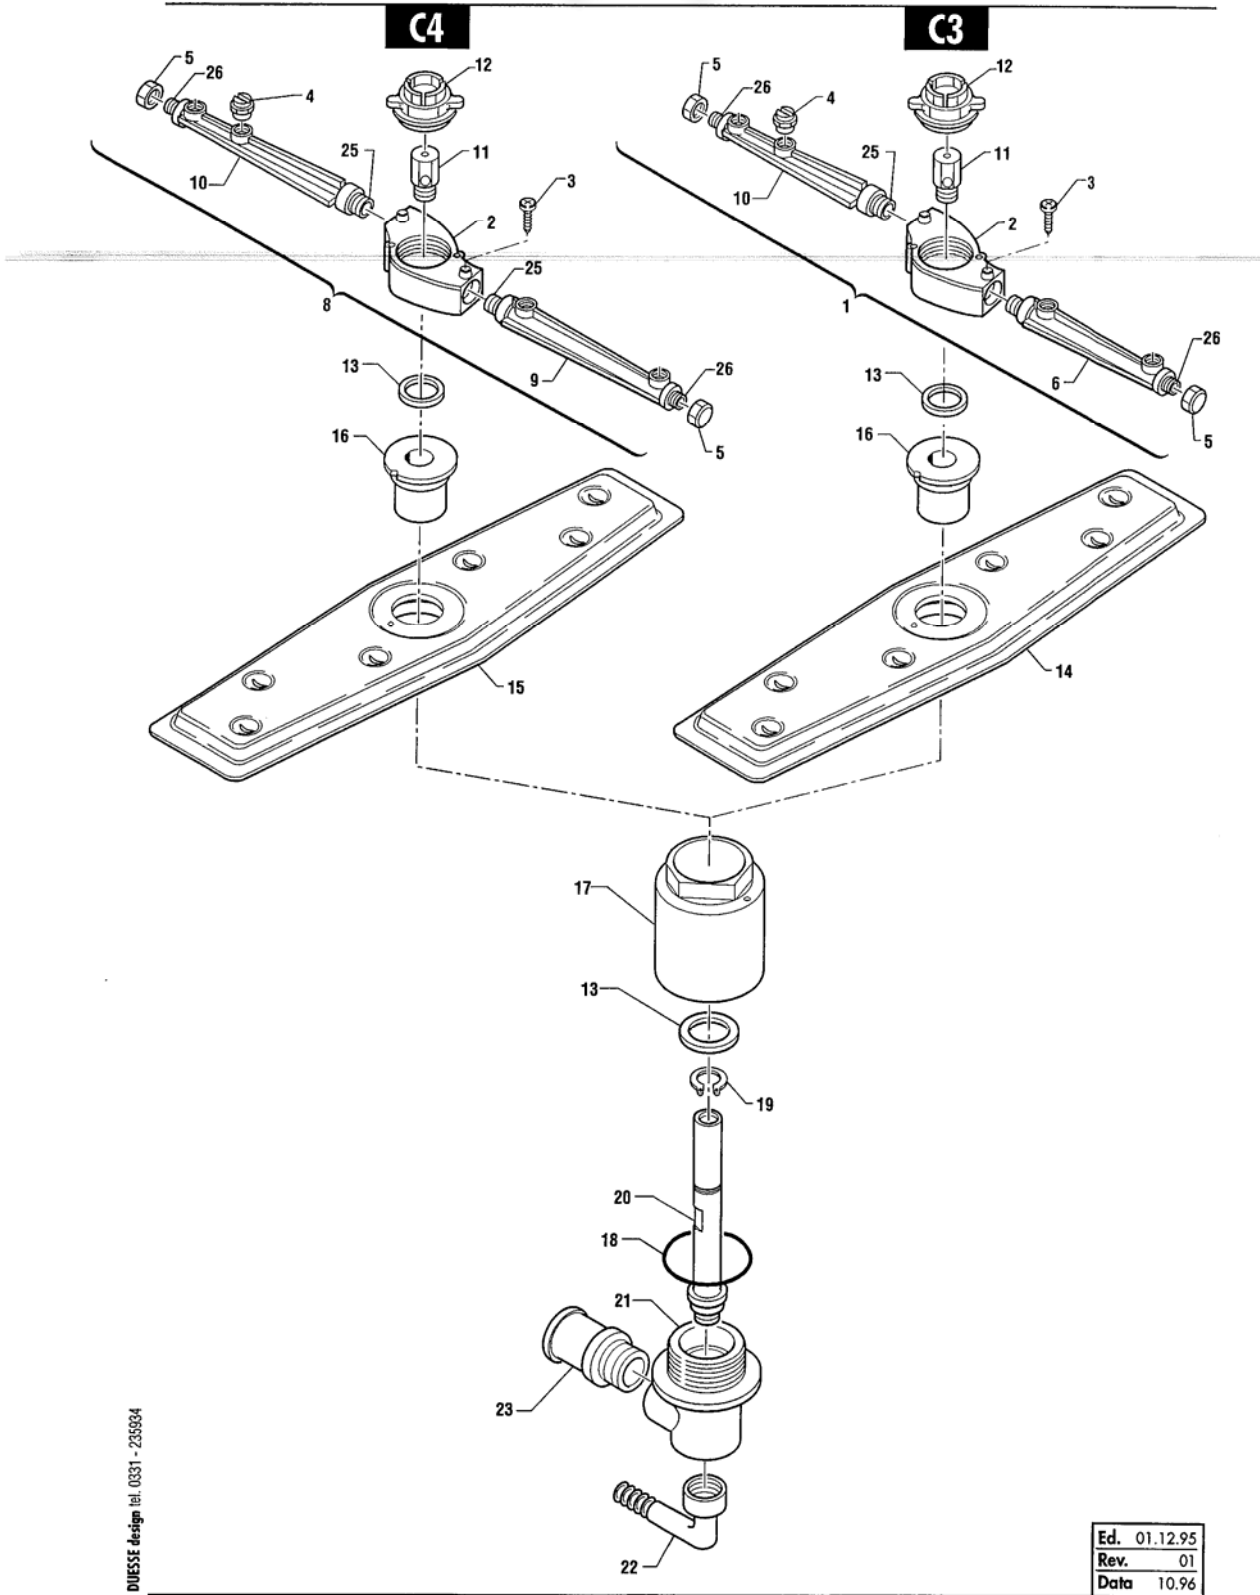

Зип Общепит

vsezip.ru

HOONVED®
VENEGONO S. - Varese (Italy)

+7(812)987-08-81

FIG. 4
C3 - C4

DUESSE design tel. 0331 - 235804

Ed.	01.12.95
Rev.	01
Data	10.96