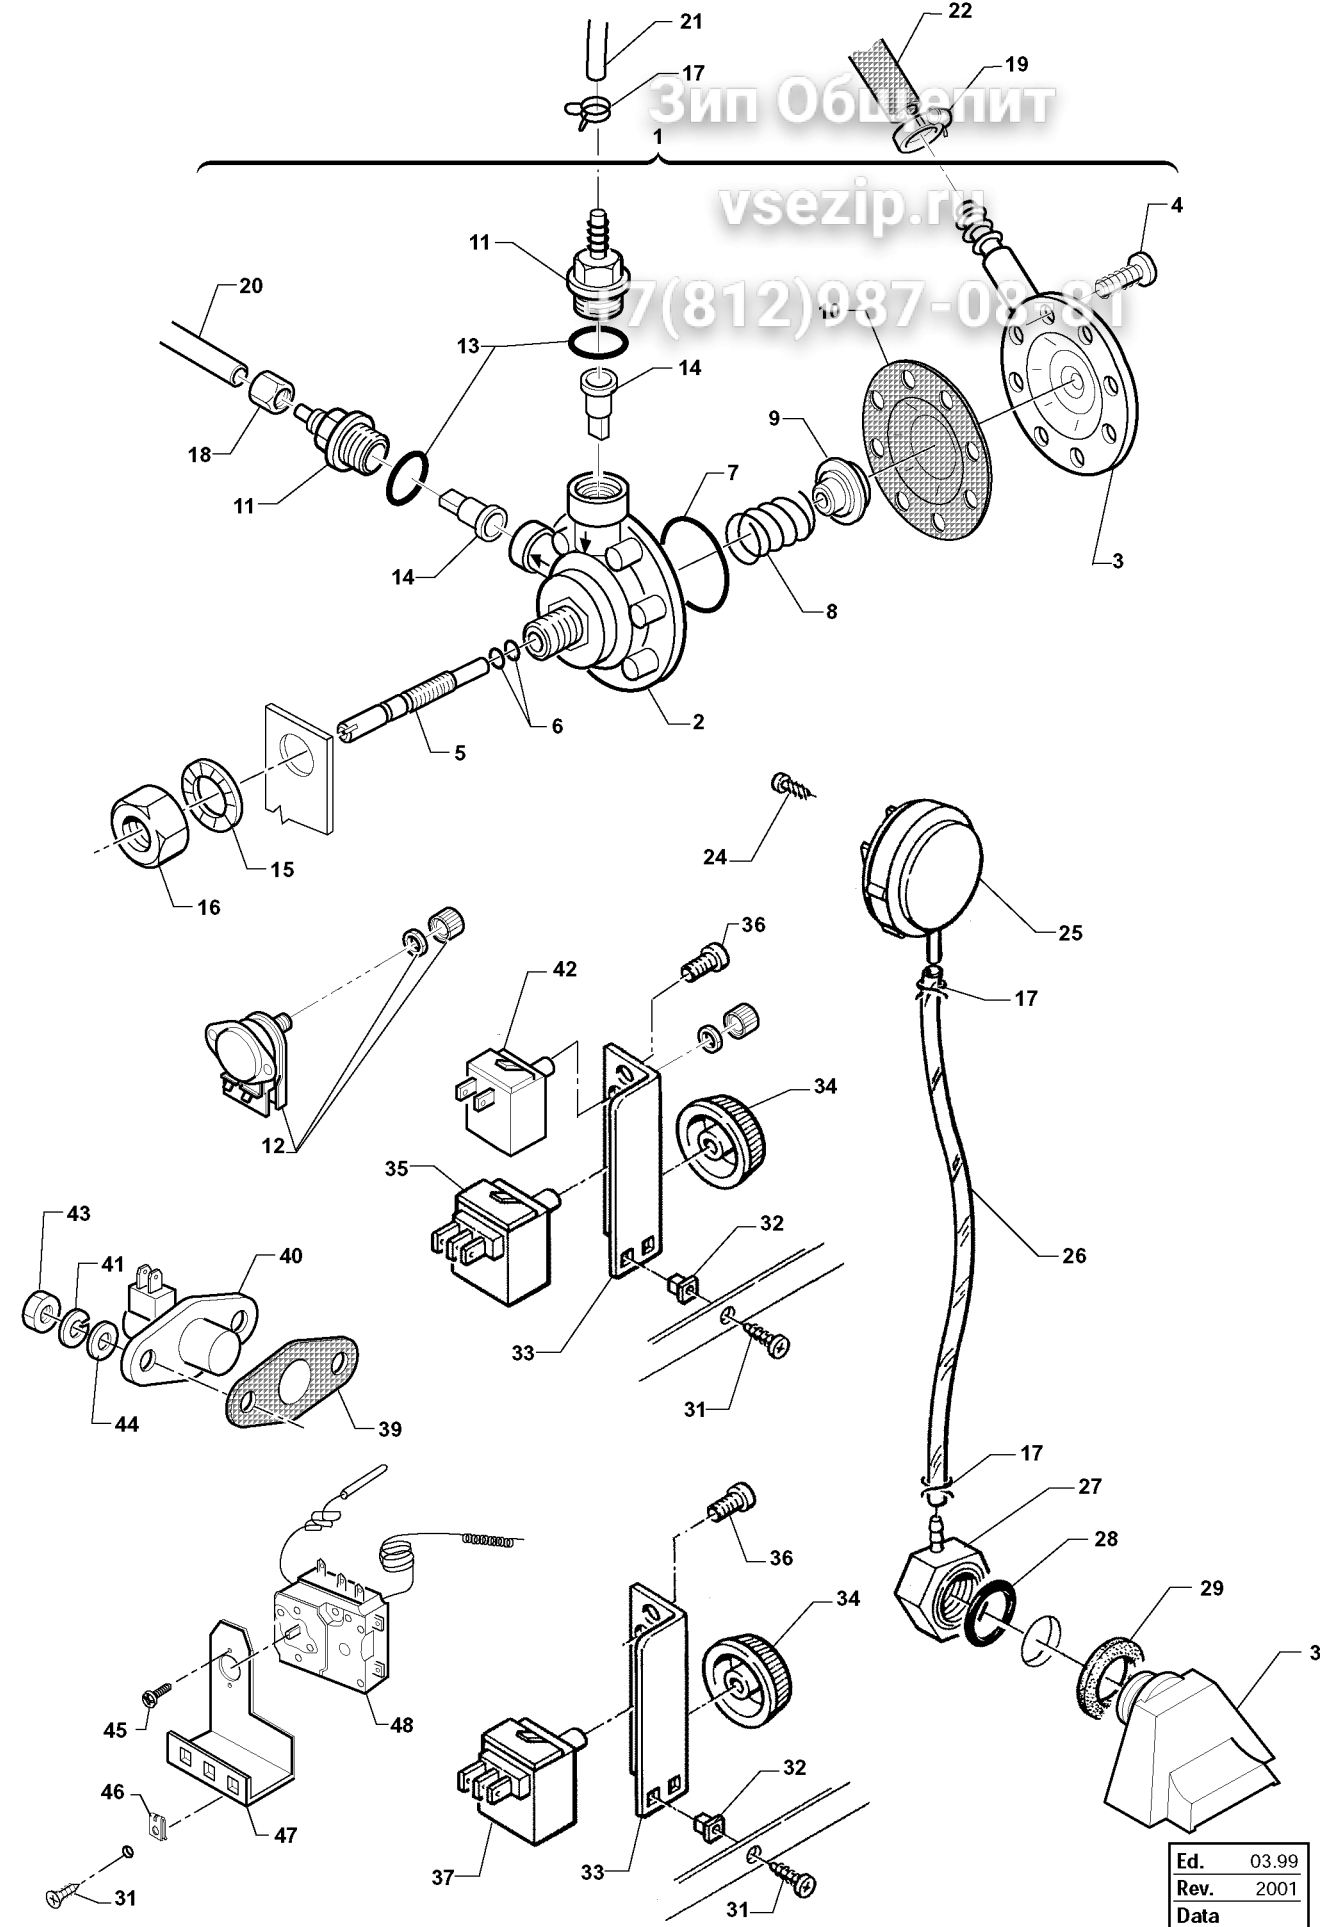

Ed.	03.99
Rev.	2001
Data	

Seite	Pos	Kredtor Artikel Nr.	IT	GB
002	001	18929	GUIDA CEST.SX STS-APS 48 BRILL	GUIDE RACK SX STS-APS 48 RIN.AID
002	002	18928	GUIDA CEST.DX STS-APS 48 BRILL	GUIDE RACK DX STS-APS 48 RIN.AID
002	003	26751	VITE 1/2 TONDA TC 6 X 12	SCREW 1/2 TONDA TC 6 X 12
002	004	18069	FERMO BRACCETTO PORTELLO	STOPPER DOOR STAY
002	005	28699	VITE TC 4 X 10	SCREW TC 4 X 10
002	008	18342	BOCCOLA SNODO BRACCETTI	BUSH DOOR STAY
002	009	30007	GOMMINO BRACCETTO PORTELLO	RUBBER DOOR STAY
002	010	18145	FERMA CESTELLO MM.25	RACK STOPPER MM.25
002	011	22172	PORTELLO TAMB.PREM. 48	
002	012	33554	PANNELLO CONTROP. STS/APS/C 48	INNER DOOR PANEL STS/APS/C 48
002	012	34570	PANNELLO CONTRO.APS/STS/C48/98	
002	013	18899	PORTELLO STS/APS/C 48	DOOR STS/APS/C 48
002	013	34565	INVOLUCRO PORTA APS-STS-C48/98	
002	014	33277	VITE AUTOF. TSP 2,9 X 9,5	SELF-TAPPING SCREW TSP 2,9 X 9,5
002	015	32969	MAGNETE X CONTATTO M350 AP	MAGNETO X CONTACT M350 AP
002	016	15995	BUSSOLA FISS. MANIGLIA STS	BUSH SPRING FIX. HANDLE STS
002	017	18827	MANIGLIA X PORT. STS/APS/C 48	HANDLE X DOOR STS/APS/C 48
002	018	25708	VITE TE M 5 X 10 INOX	SCREW TE M 5 X 10 SS
002	019	26691	VITE TS M 4 X 8	SCREW TS M 4 X 8
002	020	33336	SCROCCHETTO A ROTELLA	DOOR CATCH
002	021	25293	TAPPINO IN GOMMA DIAM. 10	PLUG RUBBER DIAM. 10
002	022	25700	VITE TC 4 X 8 CON ZIGRINATURA	SCREW TC 4 X 8 KNURLED
002	023	33179	DADO IN GABBIETTA 4MA	NUT IN HOLDER 4MA
002	024	29594	DADO CIECO 4 MA	NUT BLIND 4 MA
002	025	30438	MOLLA X PERNO E PORTA	SPRING X PIN AND DOOR
002	026	15568	PERNO MOBILE X PORTELLO	
002	027	25744	RONDELLA PIANA DIAM.5	SPACER PIANA DIAM.5
002	028	25990	VITE TC 5X9 SPEC.X SNODO BR.P.	
002	029	25209	PIEDINI BASE ESAGONALE	FEET BASE HEXAG.
002	030	33749	FISSACAVO PA 277	CABLE FIX PA 277
002	031	25032	TAPPO DI CHIUSURA	CATCH PLUG
002	032	25245	GUARNIZIONE OR 3281	GASKET OR 3281
002	033	25008	GHIERA CHIUSURA TAPPO VASCA	NUT LOCK PLUG CTANK
002	034	26966	TAPPO CHIUSURA FORO 10 DET.	PLUG
002	035	25266	GUARNIZIONE PIATTA 18 X 10 X 2	FLAT GASKET 18 X 10 X 2
002	036	27155	DADO IN PLASTICA 10 M	PLASTIC NUT10 M
002	037	25831	PIASTRINA X VITI AUTOF.LATI 7P	PLATE X SCREW AUTOF.LATI 7P
002	038	33246	TARGHETTA DOSATORE NEUTRA BLU	FASCIAPANEL DISPENS.NEUTR.BLUE
002	038	33703	TARGHETTA FRONTALINO CR 48	FRONT FASCIAPANEL CR 48
002	038	33707	TARGHETTA FRONTALINO C 48	FRONT FASCIAPANEL C 48
002	039	H331211	PIEDINO REGOL.INOX X F NAVE (
002	040	25791	DADO AUTOBLOCCANTE 5 MA BASSO	SELF-LOCKING NUT 5 MA BASSO
002	041	H160838	RONDEL.X GRANO TIRANTE FC/LF	SLIDING WASHER TIE ROD FC
002	042	H190619	FERMO TIRANTE PORTA +LF/FC+	DOOR CATCH B-F-R
002	043	H331461	-PIASTRINA PER TIRAN. G65/BC	TIE ROD PLATE FOR G65-115
002	045	34143	PERNO PER TIRANTE PORTELLO	PIN X ROD DOOR
002	046	34470	ANGOLARE GOMMA LABIRINTO VASCA	CORNER PROTECTION RUBBER
002	047	34015	TAPPO ESTREMITA'MANIGLIA SX	PLUG END HANDLE SX
002	047	34016	TAPPO ESTREMITA'MANIGLIA DX	PLUG END HANDLE DX
002	048	H322644	GUIDA PORTACESTELLI PER BHC Ç	GUIDE
002	049	25775	DADO 6 MA	NUT 6 MA
002	050	35304	RONDELLA DENTELLATA DIAM.6	SPACER WASHER GEAR DIAM.6
002	051	25745	RONDELLA PIANA DIAM.6	SPACER PIANA DIAM.6
002	052	25715	VITE TE M 6 X 16 INOX	SCREW TE M 6 X 16 SS
003	001	33715	TARGA COMANDI C 48	COMMAND FASCIAPANEL C 48
003	002	32970	VITE TS 3 X 20 CROCE	SCREW TS 3 X 20 cross
003	003	30347	TIMER P26/2-3CR-120"-220V	TIMER P26/2-3CR-120"-220V
003	004	31324	FILTRO ANTIDISTURBO TIPO 5001	NOISE FILTER
003	005	33324	RELE'JA 1CIM-220 VAC-DARE34312	RELAY JA 1CIM-220 VAC-DARE34312
003	005	34312	RELE'T.A2S FA 16A 230V	RELAY T.A2S FA 16A 230V
003	006	33188	SENSORE MAGNETICO	SENSOR MAGNETIC
003	007	31828	RONDELLA DENTEL.E. DIAM.3	
003	008	25831	PIASTRINA X VITI AUTOF.LATI 7P	PLATE X SCREW AUTOF.LATI 7P
003	009	25697	VITE AUTOF.T/TCROCE 3,9X13 ZIG	SELF-TAPPING SCREW T/TCROSS 3,9X13
003	010	32872	INTERRUTTORE CM UNIP. D	SWITCH SA SINGLE POLE D
003	011	33247	SUPPORTO VETRO GRIGIO LUCIDO	SUPPORT LAMP HOLDER GREY
003	012	32890	TASTO GRIGIO LUCIDO	BRIGHT PUSH-BUTTON GREY