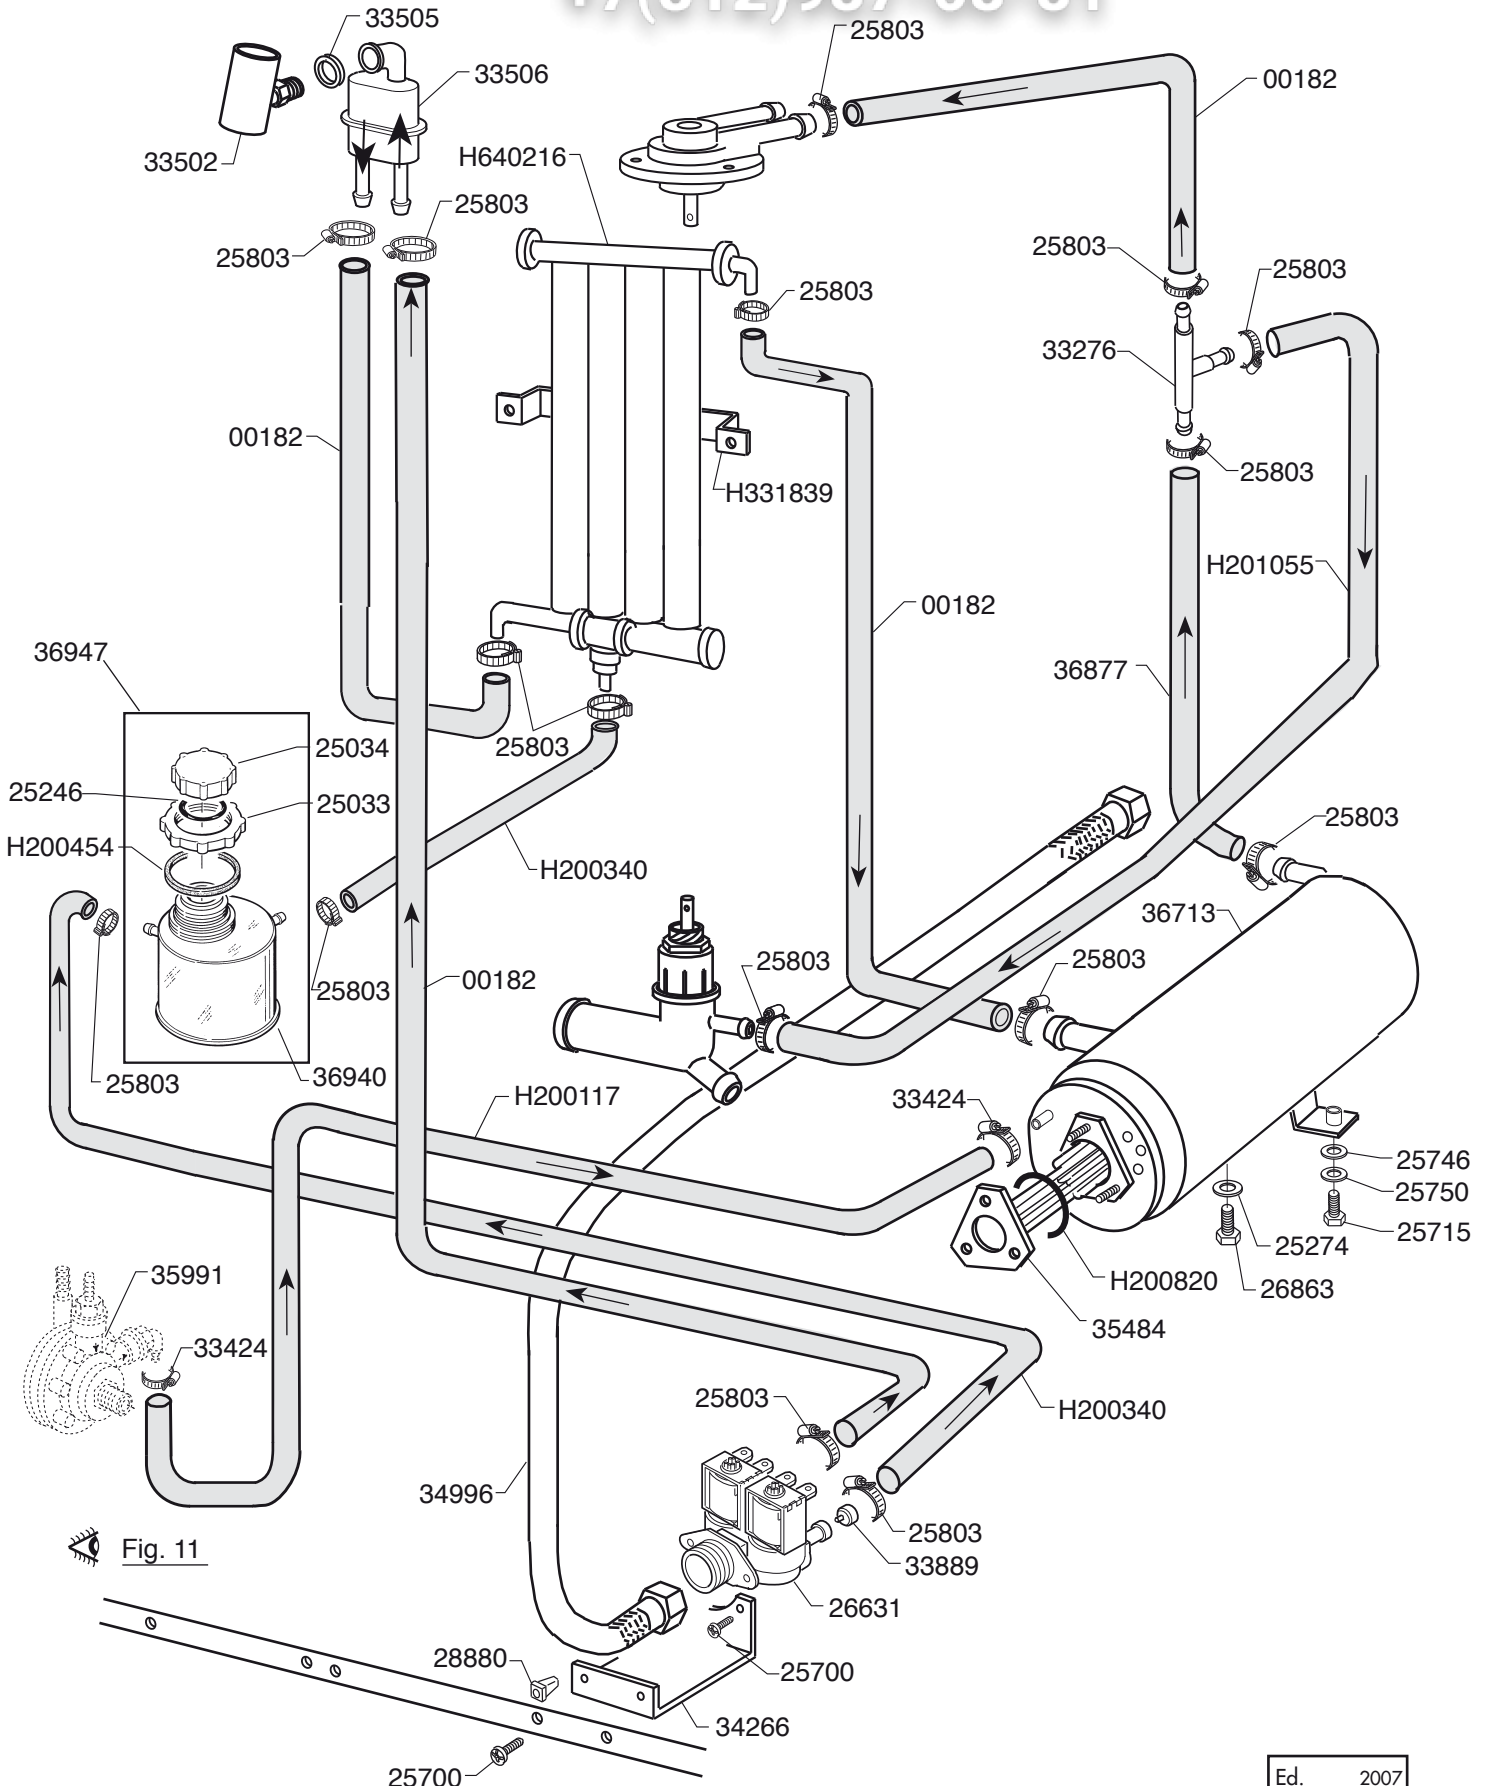

+7(812)987-08-81

Fig. 11

Ed.	2007
Rev.	
Data