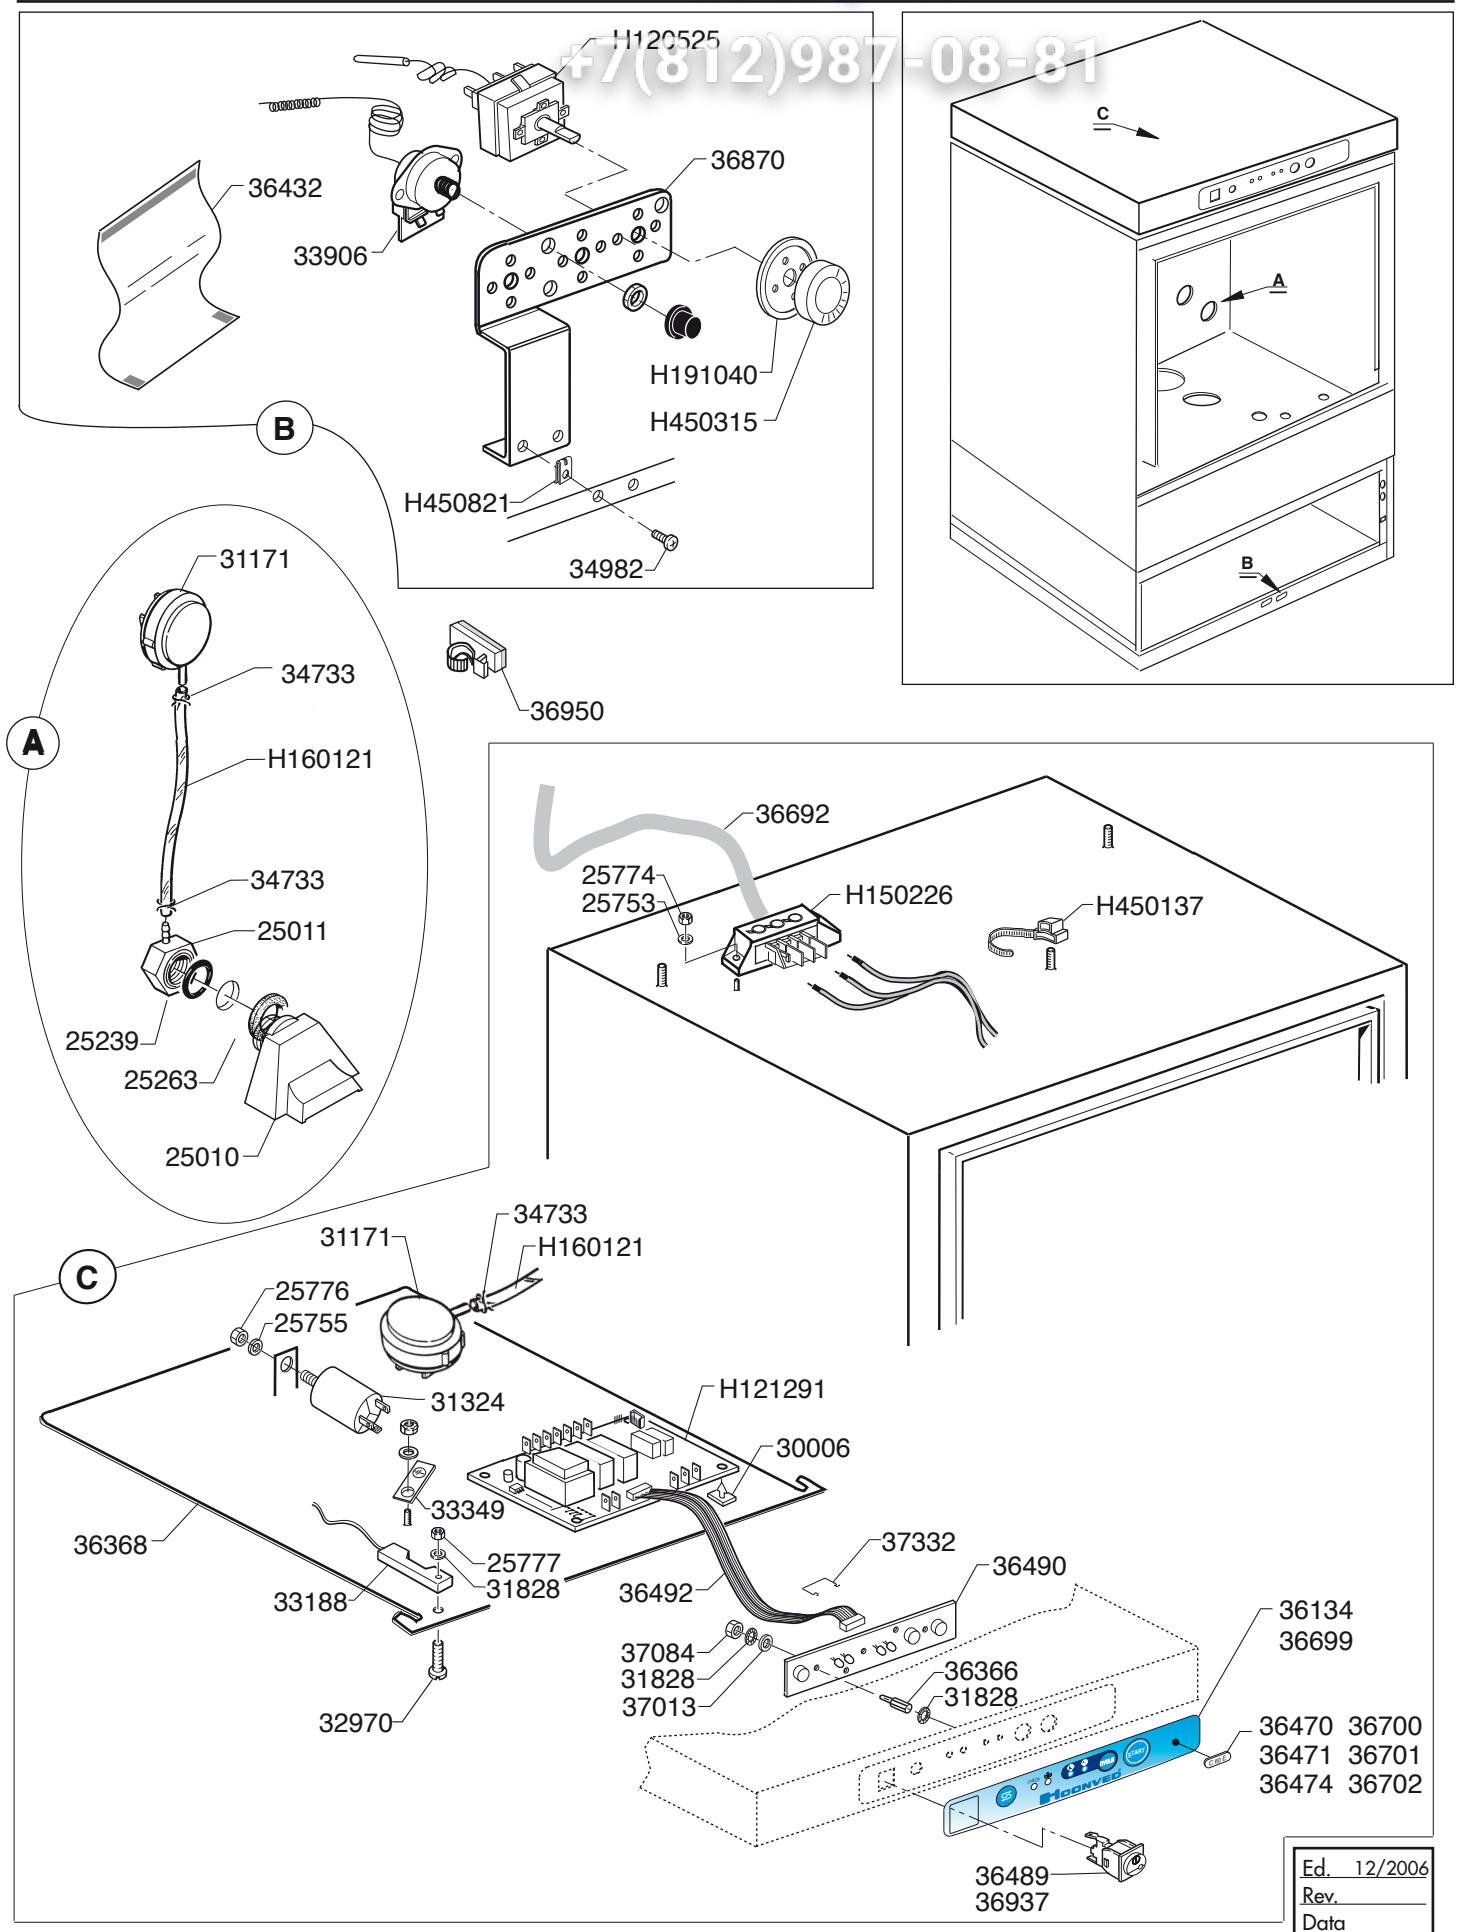

vsezip.ru
+7(812)987-08-81