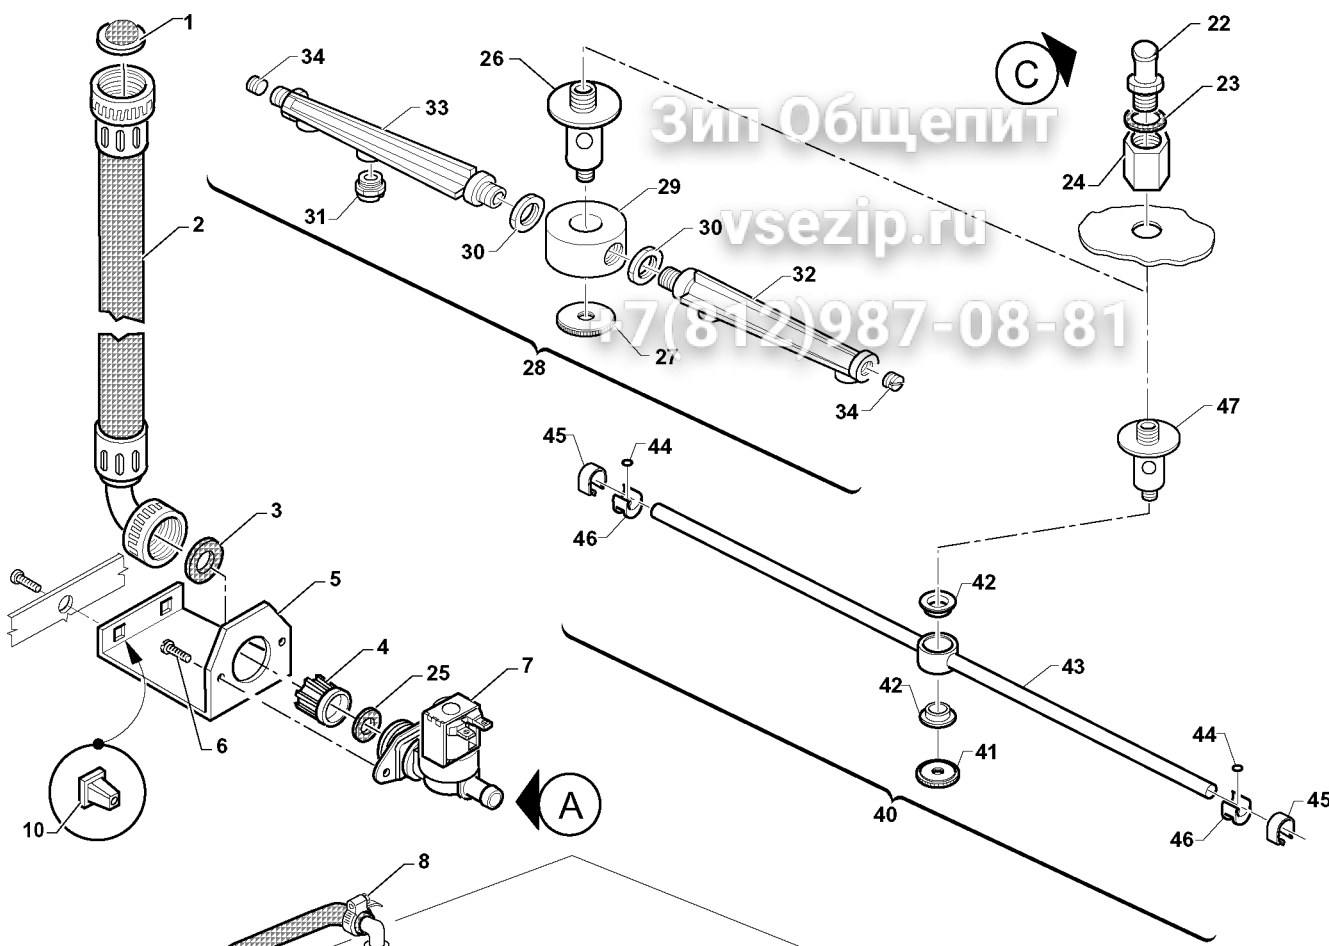

Зип Общепит
vsezip.ru
7(812)987-08-81

Ed.	03.99
Rev.	2001
Data