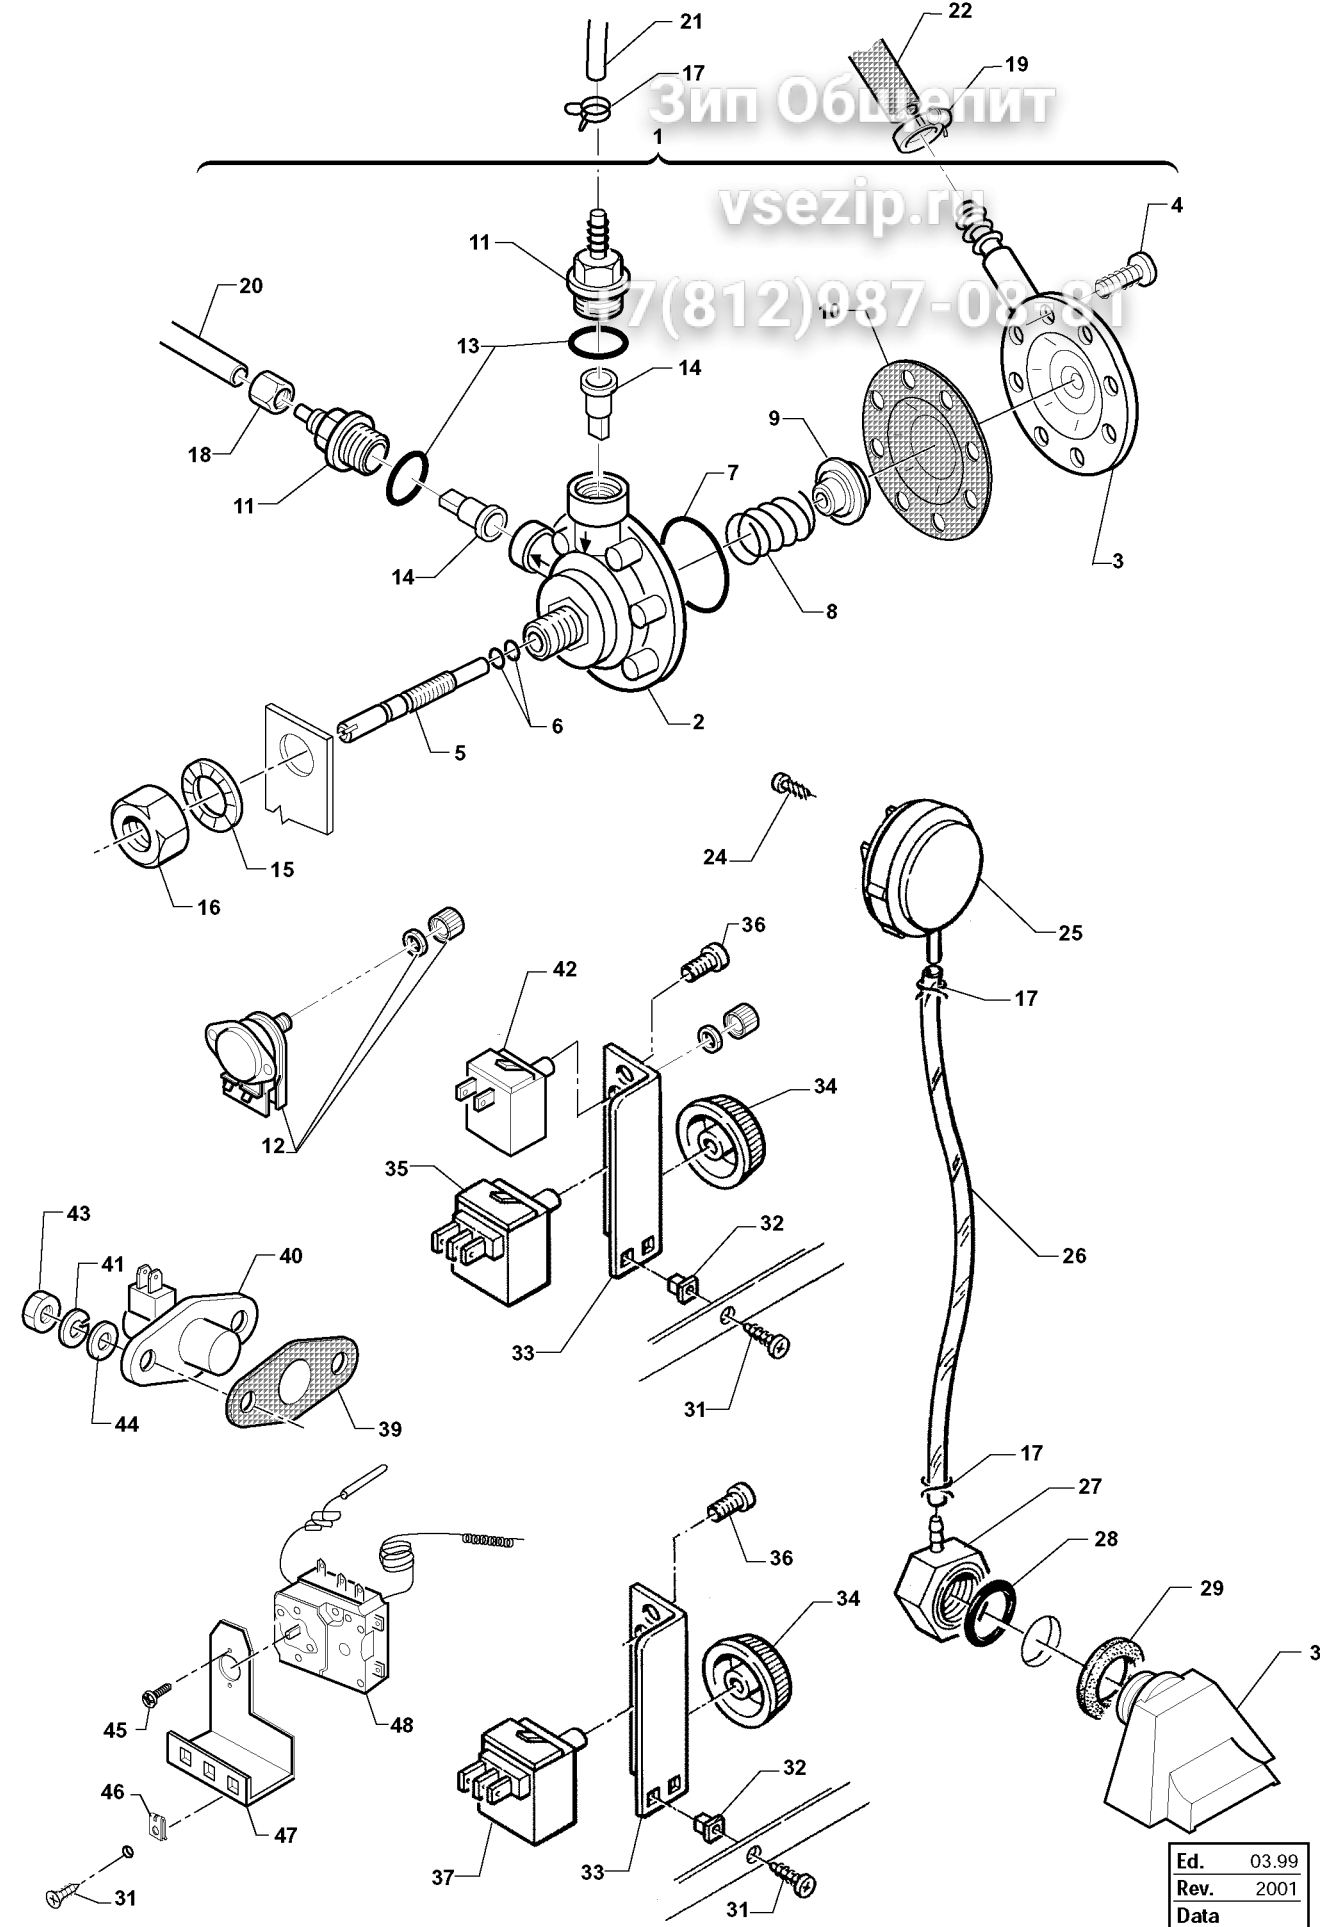

vsezip.ru

+7(812)987-08-81

Ed.	03.99
Rev.	2001
Data	

Зип Общелит  
vsezip.ru  
7(812)987-0881

Ed.	03.99
Rev.	2001
Data	

Seite	Pos	Kredtor Artikel Nr.	IT	GB
002	001	18927	GUIDA CEST.SX STS-APS 43 BRILL	GUIDE RACK SX STS-APS 43 RIN.AID
002	002	18926	GUIDA CEST.DX STS-APS 43 BRILL	GUIDE RACK DX STS-APS 43 RIN. AID
002	003	26751	VITE 1/2 TONDA TC 6 X 12	SCREW 1/2 FLAT ROUND HD 6 X 12
002	004	18069	FERMO BRACCETTO PORTELLO	STOPPER DOOR STAY
002	005	28699	VITE TC 4 X 10	CHEESE-HD SCREW TC 4 X 10
002	006	18934	BRACCETTO PORTELLO SX 43/53	DOOR STAY SX 43/53
002	007	18935	BRACCETTO PORTELLO DX 43/53	DOOR STAY DX 43/53
002	008	18342	BOCCOLA SNODO BRACCETTI	BUSH FOR DOOR HINGE
002	009	30007	GOMMINO BRACCETTO PORTELLO	RUBBER FOR DOOR STAY
002	010	18145	FERMA CESTELLO MM.25	RACK STOPPER MM.25
002	011	22162/R	PORTELLO TAMB. 43 L400xH313	DOOR ASSEMBLY CPL 43 L400xH313
002	012	33335	PANNELLO CONTR.STS/APS/C 35-43	INNER DOOR PANEL STS/APS/C 35-43
002	013	18898	PORTELLO STS/APS/C 35-43	DOOR STS/APS/C 35-43
002	014	33277	VITE AUTOF. TSP 2,9 X 9,5	SELF-TAPPING SCREW TSP 2,9 X 9,5
002	015	32969	MAGNETE X CONTATTO M350 AP	MAGNET FOR CONTACT M350 AP
002	016	15995	BUSSOLA FISS. MANIGLIA STS	BUSH SPRING FIX. HANDLE STS
002	017	18348	MANIGLIA X PORT. STS/APS/C 43	HANDLE FOR DOOR STS/APS/C 43
002	018	25708	VITE TE M 5 X 10 INOX	SCREW HEX.HD M 5 X 10 SS
002	019	26691	VITE TS M 4 X 8	SCREW TS M 4 X 8
002	020	33336	SCROCCHETTO A ROTELLA	ROLLER DOOR LATCH
002	021	25293	TAPPINO IN GOMMA DIAM. 10	PLUG RUBBER DIAM. 10
002	022	25700	VITE TC 4 X 8 CON ZIGRINATURA	SCREW CHEESE-H. 4 X 8 KNURLED
002	023	33179	DADO IN GABBIETTA 4MA	ENCLOSED NUT 4MA
002	024	29594	DADO CIECO 4 MA	NUT BLIND 4 MA
002	025	30438	MOLLA X PERNO E PORTA	SPRING FOR PIN AND DOOR
002	026	15568	PERNO MOBILE X PORTELLO	MOBILE DOWEL FOR DOOR
002	027	25744	RONDELLA PIANA DIAM.5	SPACER, FLAT, DIAM.5
002	028	25990	VITE TC 5X9 SPEC.X SNODO BR.P.	FLAT HD SCREW 5X9 SPEC. FOR ARM TOGGLE
002	029	25209	PIEDINI BASE ESAGONALE	FEET, HEXAG. BASE
002	030	33749	FISSACAVO PA 277	CABLE CLAMP PA 277
002	031	25032	TAPPO DI CHIUSURA	CATCH PLUG
002	032	25245	GUARNIZIONE OR 3281	GASKET OR 3281
002	033	25008	GHIERA CHIUSURA TAPPO VASCA	LOCK. NUT FOR TANK PLUG
002	034	26966	TAPPO CHIUSURA FORO 10 DET.	HOLE CLOSING PLUG
002	035	25266	GUARNIZIONE PIATTA 18 X 10 X 2	FLAT GASKET 18 X 10 X 2
002	036	27155	DADO IN PLASTICA 10 M	PLASTIC NUT10 M
002	037	25831	PIASTRINA X VITI AUTOF.LATI 7P	PLATE FOR SELFTHREAD. SCREW SIDES 7P
002	038	33705	TARGHETTA FRONTALINO C 43	NAMEPLATE, FRONT PANEL C 43
002	039	H331211	PIEDINO REGOL.INOX X F NAVE (	ST-STEEL ADJUST.FOOT, SHIP VERSION
002	040	25791	DADO AUTOBLOCCANTE 5 MA BASSO	SELF-LOCKING NUT 5 MA LOWER SIDE
002	041	H160838	ANELLO PER PERNO PORTA	RING X DOOR PIN
002	042	H190619	FERMO TIRANTE PORTA +LF/FC+	DOOR CATCH +LF/FC+
002	043	H331461	PIASTRINA PER TIRAN. G65/BC	TIE ROD PLATE FOR G65/BC
002	044	34142	TIRANTE PER PORTELLO 43-53	ROD FOR DOOR 43-53
002	045	34143	PERNO PER TIRANTE PORTELLO	PIN FOR ROD DOOR
002	046	34470	ANGOLARE GOMMA LABIRINTO VASCA	RUBBER PROTECT.CORNER, TANK LABYR.
002	047	34015	TAPPO ESTREMITA'MANIGLIA SX	PLUG END HANDLE, LEFT
002	047	34016	TAPPO ESTREMITA'MANIGLIA DX	PLUG END HANDLE, RIGHT
002	048	H322644	GUIDA PORTACESTELLI PER BHC Ç	GUIDE FOR BASKETS, BHC
002	049	25775	DADO 6 MA	NUT 6 MA
002	050	35304	RONDELLA DENTELLATA DIAM.6	TOOTHED WASHER DIA.6
002	051	25745	RONDELLA PIANA DIAM.6	SPACER, FLAT, DIAM.6
002	052	25715	VITE TE M 6 X 16 INOX	SCREW HEX.HD M 6 X 16 SS
003	001	33713	TARGA COMANDI C 43	NAMEPLATE, CONTROLS C 43
003	002	32970	VITE TS 3 X 20 CROCE	BEVEL, CROSS-SLOT HD. SCREW TS 3 X 20
003	003	30347	TIMER P26/2-3CR-120"-220V	TIMER P26/2-3CR-120"-220V
003	004	31324	FILTRO ANTIDISTURBO TIPO 5001	NOISE FILTER, TYPE 5001
003	005	33324	RELE'JA 1CIM-220 VAC-DARE34312	RELAY, JA 1CIM-220 VAC-DARE34312
003	005	34312	RELE'T.A2S FA 16A 230V	T.RELAY A2S FA 16A 230V
003	006	33188	SENSORE MAGNETICO	MAGNETIC SENSOR
003	007	31828	RONDELLA DENTEL.E. DIAM.3	DENTED ROUND SPACER, EX 3
003	008	25831	PIASTRINA X VITI AUTOF.LATI 7P	PLATE FOR SELFTHREAD. SCREW SIDES 7P
003	009	25697	VITE AUTOF.T/TCROCE 3,9X13 ZIG	SELF-TAPPING SCREW CHEESE D747H.ROSS 3,9X
003	010	32872	INTERRUTTORE CM UNIP. D	SWITCH SA SINGLE POLE D
003	011	33247	SUPPORTO VETRO GRIGIO LUCIDO	SUPPORT LAMP HOLDER, BRIGHT GREY
003	012	32890	TASTO GRIGIO LUCIDO	BRIGHT GREY PUSH-BUTTON,
003	013	32916	TAPPO D 16	PLUG D 16