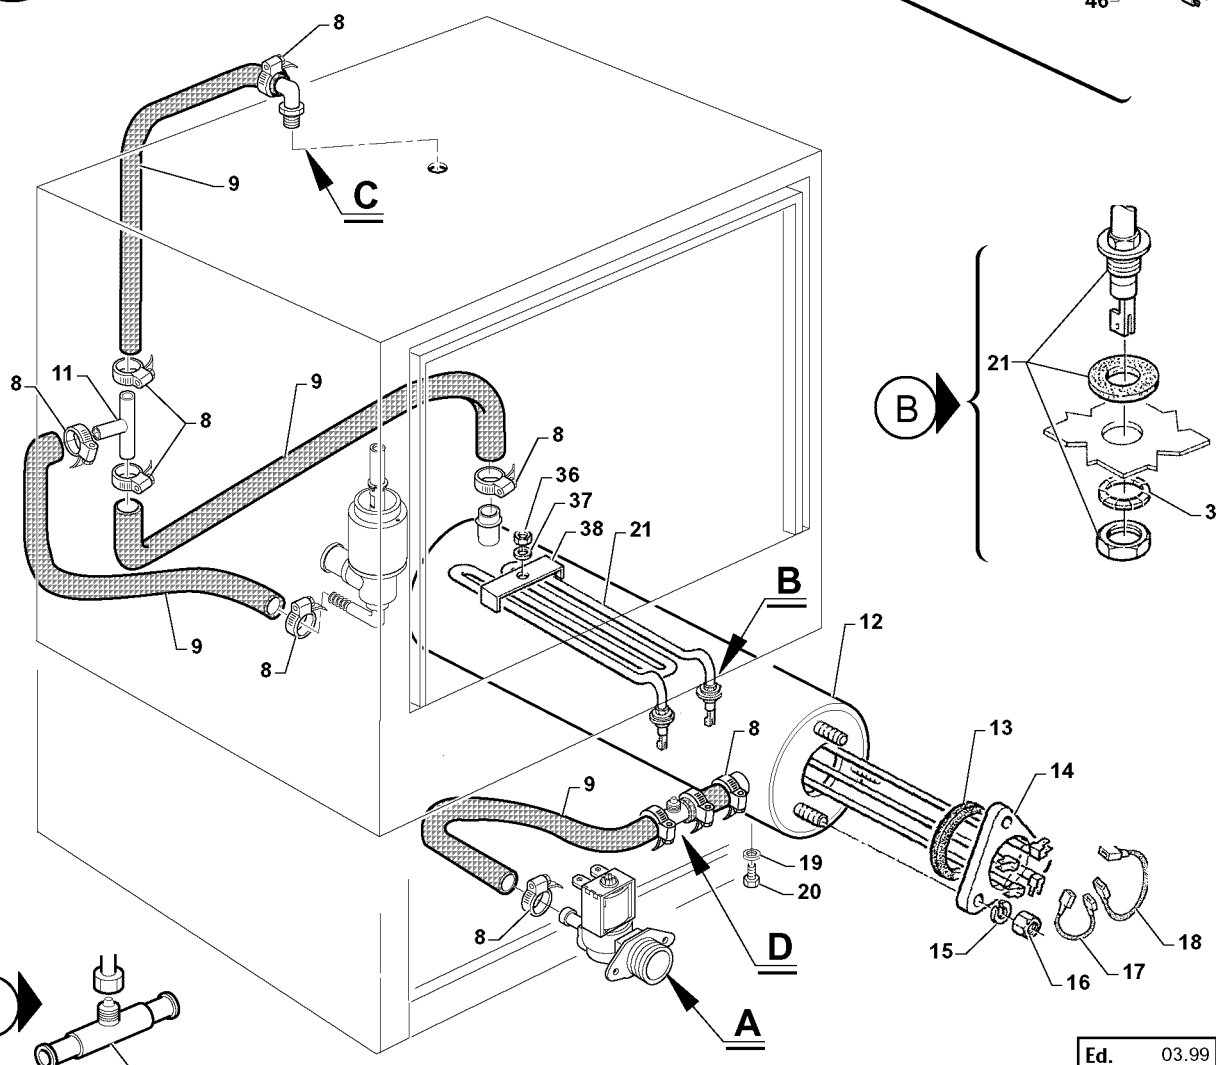

Зип Общепит
vsezip.ru
7(812)987-08-81

Ed.	03.99
Rev.	2001
Data