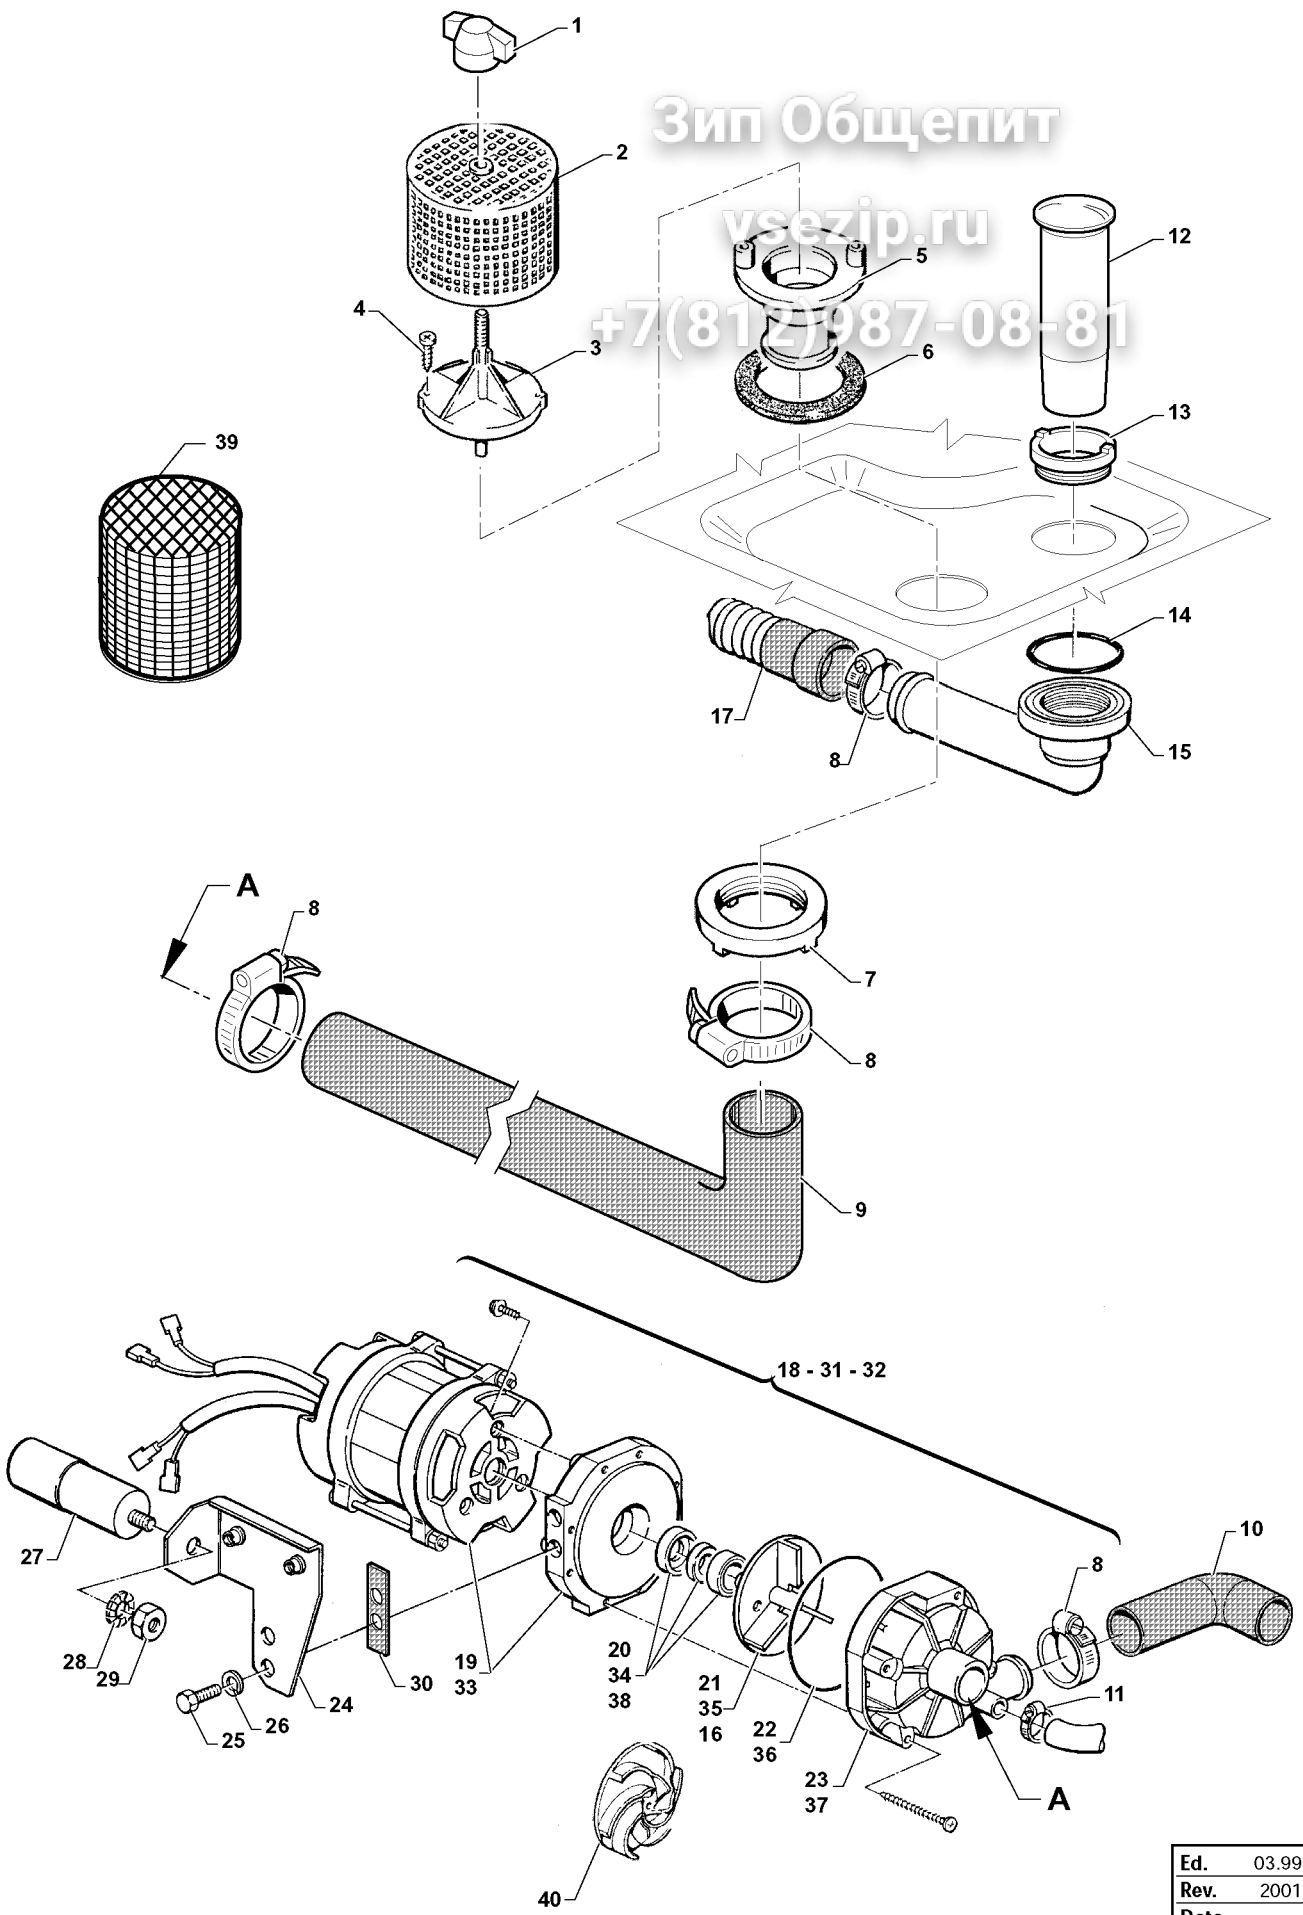

Зип Ощепит

vsezip.ru

+7(812)987-08-81

Ed.	03.99
Rev.	2001
Data	

Ed.	03.99
Rev.	2001
Data	

Seite	Pos	Kredtor Artikel Nr.	IT	GB
002	001	18927	GUIDA CEST.SX STS-APS 43 BRILL	GUIDE RACK SX STS-APS 43 RIN.AID
002	002	18926	GUIDA CEST.DX STS-APS 43 BRILL	GUIDE RACK DX STS-APS 43 RIN. AID
002	003	26751	VITE 1/2 TONDA TC 6 X 12	SCREW 1/2 FLAT ROUND HD 6 X 12
002	004	18069	FERMO BRACCETTO PORTELLO	STOPPER DOOR STAY
002	005	28699	VITE TC 4 X 10	CHEESE-HD SCREW TC 4 X 10
002	006	18934	BRACCETTO PORTELLO SX 43/53	DOOR STAY SX 43/53
002	007	18935	BRACCETTO PORTELLO DX 43/53	DOOR STAY DX 43/53
002	008	18342	BOCCOLA SNODO BRACCETTI	BUSH FOR DOOR HINGE
002	009	30007	GOMMINO BRACCETTO PORTELLO	RUBBER FOR DOOR STAY
002	010	18145	FERMA CESTELLO MM.25	RACK STOPPER MM.25
002	011	22162/R	PORTELLO TAMB. 43 L400xH313	DOOR ASSEMBLY CPL 43 L400xH313
002	012	33335	PANNELLO CONTR.STS/APS/C 35-43	INNER DOOR PANEL STS/APS/C 35-43
002	013	18898	PORTELLO STS/APS/C 35-43	DOOR STS/APS/C 35-43
002	014	33277	VITE AUTOF. TSP 2,9 X 9,5	SELF-TAPPING SCREW TSP 2,9 X 9,5
002	015	32969	MAGNETE X CONTATTO M350 AP	MAGNET FOR CONTACT M350 AP
002	016	15995	BUSSOLA FISS. MANIGLIA STS	BUSH SPRING FIX. HANDLE STS
002	017	18348	MANIGLIA X PORT. STS/APS/C 43	HANDLE FOR DOOR STS/APS/C 43
002	018	25708	VITE TE M 5 X 10 INOX	SCREW HEX.HD M 5 X 10 SS
002	019	26691	VITE TS M 4 X 8	SCREW TS M 4 X 8
002	020	33336	SCROCCHETTO A ROTELLA	ROLLER DOOR LATCH
002	021	25293	TAPPINO IN GOMMA DIAM. 10	PLUG RUBBER DIAM. 10
002	022	25700	VITE TC 4 X 8 CON ZIGRINATURA	SCREW CHEESE-H. 4 X 8 KNURLED
002	023	33179	DADO IN GABBIETTA 4MA	ENCLOSED NUT 4MA
002	024	29594	DADO CIECO 4 MA	NUT BLIND 4 MA
002	025	30438	MOLLA X PERNO E PORTA	SPRING FOR PIN AND DOOR
002	026	15568	PERNO MOBILE X PORTELLO	MOBILE DOWEL FOR DOOR
002	027	25744	RONDELLA PIANA DIAM.5	SPACER, FLAT, DIAM.5
002	028	25990	VITE TC 5X9 SPEC.X SNODO BR.P.	FLAT HD SCREW 5X9 SPEC. FOR ARM TOGGLE
002	029	25209	PIEDINI BASE ESAGONALE	FEET, HEXAG. BASE
002	030	33749	FISSACAVO PA 277	CABLE CLAMP PA 277
002	031	25032	TAPPO DI CHIUSURA	CATCH PLUG
002	032	25245	GUARNIZIONE OR 3281	GASKET OR 3281
002	033	25008	GHIERA CHIUSURA TAPPO VASCA	LOCK. NUT FOR TANK PLUG
002	034	26966	TAPPO CHIUSURA FORO 10 DET.	HOLE CLOSING PLUG
002	035	25266	GUARNIZIONE PIATTA 18 X 10 X 2	FLAT GASKET 18 X 10 X 2
002	036	27155	DADO IN PLASTICA 10 M	PLASTIC NUT10 M
002	037	25831	PIASTRINA X VITI AUTOF.LATI 7P	PLATE FOR SELFTHREAD. SCREW SIDES 7P
002	038	33705	TARGHETTA FRONTALINO C 43	NAMEPLATE, FRONT PANEL C 43
002	039	H331211	PIEDINO REGOL.INOX X F NAVE (	ST-STEEL ADJUST.FOOT, SHIP VERSION
002	040	25791	DADO AUTOBLOCCANTE 5 MA BASSO	SELF-LOCKING NUT 5 MA LOWER SIDE
002	041	H160838	ANELLO PER PERNO PORTA	RING X DOOR PIN
002	042	H190619	FERMO TIRANTE PORTA +LF/FC+	DOOR CATCH +LF/FC+
002	043	H331461	PIASTRINA PER TIRAN. G65/BC	TIE ROD PLATE FOR G65/BC
002	044	34142	TIRANTE PER PORTELLO 43-53	ROD FOR DOOR 43-53
002	045	34143	PERNO PER TIRANTE PORTELLO	PIN FOR ROD DOOR
002	046	34470	ANGOLARE GOMMA LABIRINTO VASCA	RUBBER PROTECT.CORNER, TANK LABYR.
002	047	34015	TAPPO ESTREMITA'MANIGLIA SX	PLUG END HANDLE, LEFT
002	047	34016	TAPPO ESTREMITA'MANIGLIA DX	PLUG END HANDLE, RIGHT
002	048	H322644	GUIDA PORTACESTELLI PER BHC Ç	GUIDE FOR BASKETS, BHC
002	049	25775	DADO 6 MA	NUT 6 MA
002	050	35304	RONDELLA DENTELLATA DIAM.6	TOOTHED WASHER DIA.6
002	051	25745	RONDELLA PIANA DIAM.6	SPACER, FLAT, DIAM.6
002	052	25715	VITE TE M 6 X 16 INOX	SCREW HEX.HD M 6 X 16 SS
003	001	33713	TARGA COMANDI C 43	NAMEPLATE, CONTROLS C 43
003	002	32970	VITE TS 3 X 20 CROCE	BEVEL, CROSS-SLOT HD. SCREW TS 3 X 20
003	003	30347	TIMER P26/2-3CR-120"-220V	TIMER P26/2-3CR-120"-220V
003	004	31324	FILTRO ANTIDISTURBO TIPO 5001	NOISE FILTER, TYPE 5001
003	005	33324	RELE'JA 1CIM-220 VAC-DARE34312	RELAY, JA 1CIM-220 VAC-DARE34312
003	005	34312	RELE'T.A2S FA 16A 230V	T.RELAY A2S FA 16A 230V
003	006	33188	SENSORE MAGNETICO	MAGNETIC SENSOR
003	007	31828	RONDELLA DENTEL.E. DIAM.3	DENTED ROUND SPACER, EX 3
003	008	25831	PIASTRINA X VITI AUTOF.LATI 7P	PLATE FOR SELFTHREAD. SCREW SIDES 7P
003	009	25697	VITE AUTOF.T/TCROCE 3,9X13 ZIG	SELF-TAPPING SCREW CHEESE D747H.ROSS 3,9X
003	010	32872	INTERRUTTORE CM UNIP. D	SWITCH SA SINGLE POLE D
003	011	33247	SUPPORTO VETRO GRIGIO LUCIDO	SUPPORT LAMP HOLDER, BRIGHT GREY
003	012	32890	TASTO GRIGIO LUCIDO	BRIGHT GREY PUSH-BUTTON,
003	013	32916	TAPPO D 16	PLUG D 16