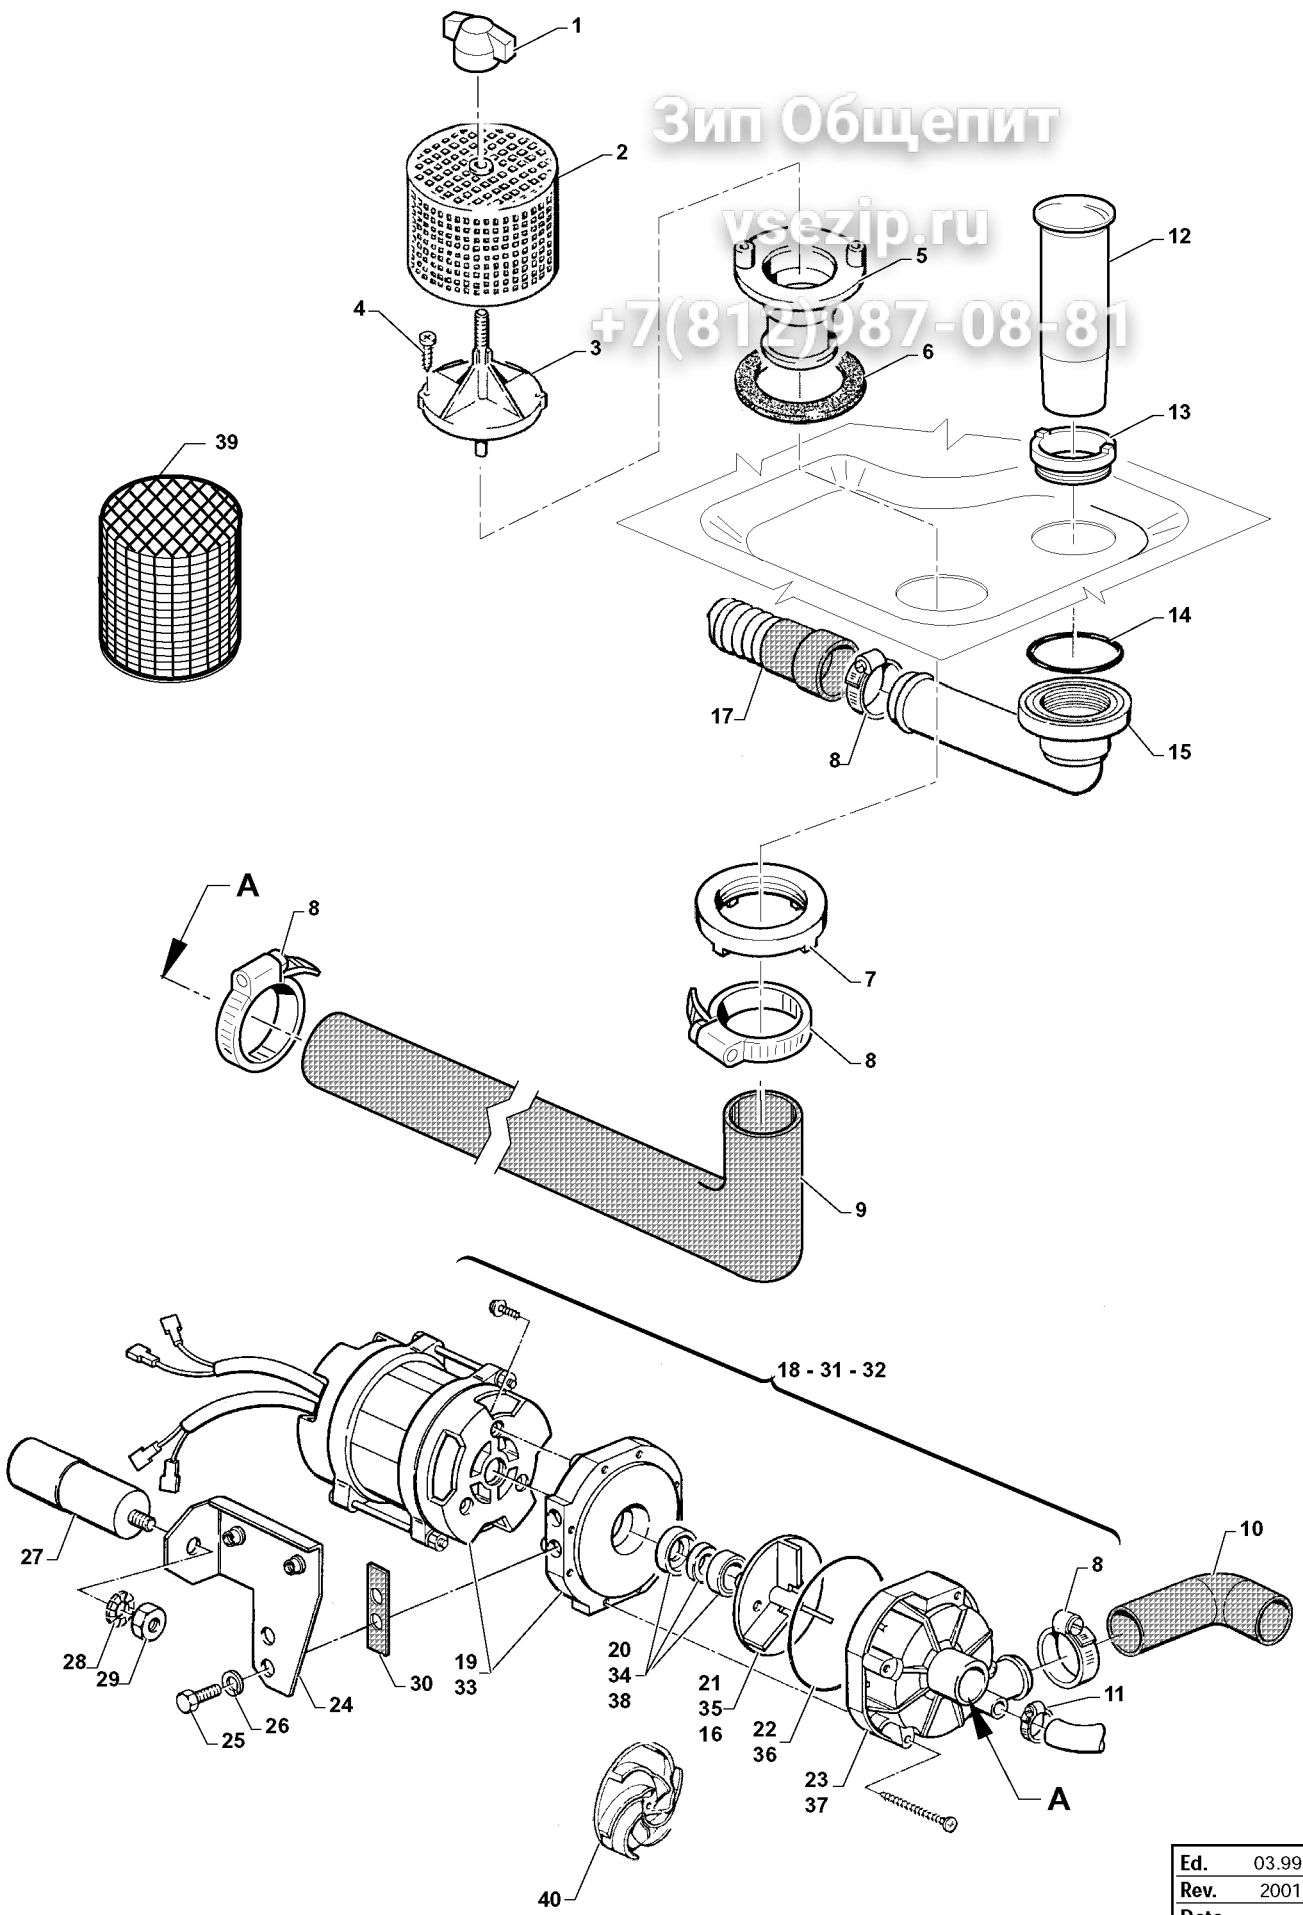

vsezip.ru

+7(812)987-08-81

Ed.	03.99
Rev.	2001
Data	

Зип Общелит  
vsezip.ru  
7(812)987-0881

Ed.	03.99
Rev.	2001
Data	

Seite	Pos	Kredtor Artikel Nr.	IT	GB
002	001	18927	GUIDA CEST.SX STS-APS 43 BRILL	GUIDE RACK SX STS-APS 43 RIN.AID
002	002	18926	GUIDA CEST.DX STS-APS 43 BRILL	GUIDE RACK DX STS-APS 43 RIN. AID
002	003	26751	VITE 1/2 TONDA TC 6 X 12	SCREW 1/2 FLAT ROUND HD 6 X 12
002	004	18069	FERMO BRACCETTO PORTELLO	STOPPER DOOR STAY
002	005	28699	VITE TC 4 X 10	CHEESE-HD SCREW TC 4 X 10
002	006	18934	BRACCETTO PORTELLO SX 43/53	DOOR STAY SX 43/53
002	007	18935	BRACCETTO PORTELLO DX 43/53	DOOR STAY DX 43/53
002	008	18342	BOCCOLA SNODO BRACCETTI	BUSH FOR DOOR HINGE
002	009	30007	GOMMINO BRACCETTO PORTELLO	RUBBER FOR DOOR STAY
002	010	18145	FERMA CESTELLO MM.25	RACK STOPPER MM.25
002	011	22162/R	PORTELLO TAMB. 43 L400xH313	DOOR ASSEMBLY CPL 43 L400xH313
002	012	33335	PANNELLO CONTR.STS/APS/C 35-43	INNER DOOR PANEL STS/APS/C 35-43
002	013	18898	PORTELLO STS/APS/C 35-43	DOOR STS/APS/C 35-43
002	014	33277	VITE AUTOF. TSP 2,9 X 9,5	SELF-TAPPING SCREW TSP 2,9 X 9,5
002	015	32969	MAGNETE X CONTATTO M350 AP	MAGNET FOR CONTACT M350 AP
002	016	15995	BUSSOLA FISS. MANIGLIA STS	BUSH SPRING FIX. HANDLE STS
002	017	18348	MANIGLIA X PORT. STS/APS/C 43	HANDLE FOR DOOR STS/APS/C 43
002	018	25708	VITE TE M 5 X 10 INOX	SCREW HEX.HD M 5 X 10 SS
002	019	26691	VITE TS M 4 X 8	SCREW TS M 4 X 8
002	020	33336	SCROCCHETTO A ROTELLA	ROLLER DOOR LATCH
002	021	25293	TAPPINO IN GOMMA DIAM. 10	PLUG RUBBER DIAM. 10
002	022	25700	VITE TC 4 X 8 CON ZIGRINATURA	SCREW CHEESE-H. 4 X 8 KNURLED
002	023	33179	DADO IN GABBIETTA 4MA	ENCLOSED NUT 4MA
002	024	29594	DADO CIECO 4 MA	NUT BLIND 4 MA
002	025	30438	MOLLA X PERNO E PORTA	SPRING FOR PIN AND DOOR
002	026	15568	PERNO MOBILE X PORTELLO	MOBILE DOWEL FOR DOOR
002	027	25744	RONDELLA PIANA DIAM.5	SPACER, FLAT, DIAM.5
002	028	25990	VITE TC 5X9 SPEC.X SNODO BR.P.	FLAT HD SCREW 5X9 SPEC. FOR ARM TOGGLE
002	029	25209	PIEDINI BASE ESAGONALE	FEET, HEXAG. BASE
002	030	33749	FISSACAVO PA 277	CABLE CLAMP PA 277
002	031	25032	TAPPO DI CHIUSURA	CATCH PLUG
002	032	25245	GUARNIZIONE OR 3281	GASKET OR 3281
002	033	25008	GHIERA CHIUSURA TAPPO VASCA	LOCK. NUT FOR TANK PLUG
002	034	26966	TAPPO CHIUSURA FORO 10 DET.	HOLE CLOSING PLUG
002	035	25266	GUARNIZIONE PIATTA 18 X 10 X 2	FLAT GASKET 18 X 10 X 2
002	036	27155	DADO IN PLASTICA 10 M	PLASTIC NUT10 M
002	037	25831	PIASTRINA X VITI AUTOF.LATI 7P	PLATE FOR SELFTHREAD. SCREW SIDES 7P
002	038	33705	TARGHETTA FRONTALINO C 43	NAMEPLATE, FRONT PANEL C 43
002	039	H331211	PIEDINO REGOL.INOX X F NAVE (	ST-STEEL ADJUST.FOOT, SHIP VERSION
002	040	25791	DADO AUTOBLOCCANTE 5 MA BASSO	SELF-LOCKING NUT 5 MA LOWER SIDE
002	041	H160838	ANELLO PER PERNO PORTA	RING X DOOR PIN
002	042	H190619	FERMO TIRANTE PORTA +LF/FC+	DOOR CATCH +LF/FC+
002	043	H331461	PIASTRINA PER TIRAN. G65/BC	TIE ROD PLATE FOR G65/BC
002	044	34142	TIRANTE PER PORTELLO 43-53	ROD FOR DOOR 43-53
002	045	34143	PERNO PER TIRANTE PORTELLO	PIN FOR ROD DOOR
002	046	34470	ANGOLARE GOMMA LABIRINTO VASCA	RUBBER PROTECT.CORNER, TANK LABYR.
002	047	34015	TAPPO ESTREMITA'MANIGLIA SX	PLUG END HANDLE, LEFT
002	047	34016	TAPPO ESTREMITA'MANIGLIA DX	PLUG END HANDLE, RIGHT
002	048	H322644	GUIDA PORTACESTELLI PER BHC Ç	GUIDE FOR BASKETS, BHC
002	049	25775	DADO 6 MA	NUT 6 MA
002	050	35304	RONDELLA DENTELLATA DIAM.6	TOOTHED WASHER DIA.6
002	051	25745	RONDELLA PIANA DIAM.6	SPACER, FLAT, DIAM.6
002	052	25715	VITE TE M 6 X 16 INOX	SCREW HEX.HD M 6 X 16 SS
003	001	33713	TARGA COMANDI C 43	NAMEPLATE, CONTROLS C 43
003	002	32970	VITE TS 3 X 20 CROCE	BEVEL, CROSS-SLOT HD. SCREW TS 3 X 20
003	003	30347	TIMER P26/2-3CR-120"-220V	TIMER P26/2-3CR-120"-220V
003	004	31324	FILTRO ANTIDISTURBO TIPO 5001	NOISE FILTER, TYPE 5001
003	005	33324	RELE'JA 1CIM-220 VAC-DARE34312	RELAY, JA 1CIM-220 VAC-DARE34312
003	005	34312	RELE'T.A2S FA 16A 230V	T.RELAY A2S FA 16A 230V
003	006	33188	SENSORE MAGNETICO	MAGNETIC SENSOR
003	007	31828	RONDELLA DENTEL.E. DIAM.3	DENTED ROUND SPACER, EX 3
003	008	25831	PIASTRINA X VITI AUTOF.LATI 7P	PLATE FOR SELFTHREAD. SCREW SIDES 7P
003	009	25697	VITE AUTOF.T/TCROCE 3,9X13 ZIG	SELF-TAPPING SCREW CHEESE D747H.ROSS 3,9X
003	010	32872	INTERRUTTORE CM UNIP. D	SWITCH SA SINGLE POLE D
003	011	33247	SUPPORTO VETRO GRIGIO LUCIDO	SUPPORT LAMP HOLDER, BRIGHT GREY
003	012	32890	TASTO GRIGIO LUCIDO	BRIGHT GREY PUSH-BUTTON,
003	013	32916	TAPPO D 16	PLUG D 16