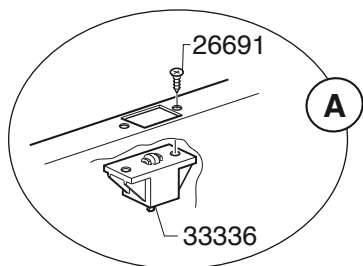

+7(812)987-08-81

C 43 E
SP 35 E

C 46 E
SP 40 E