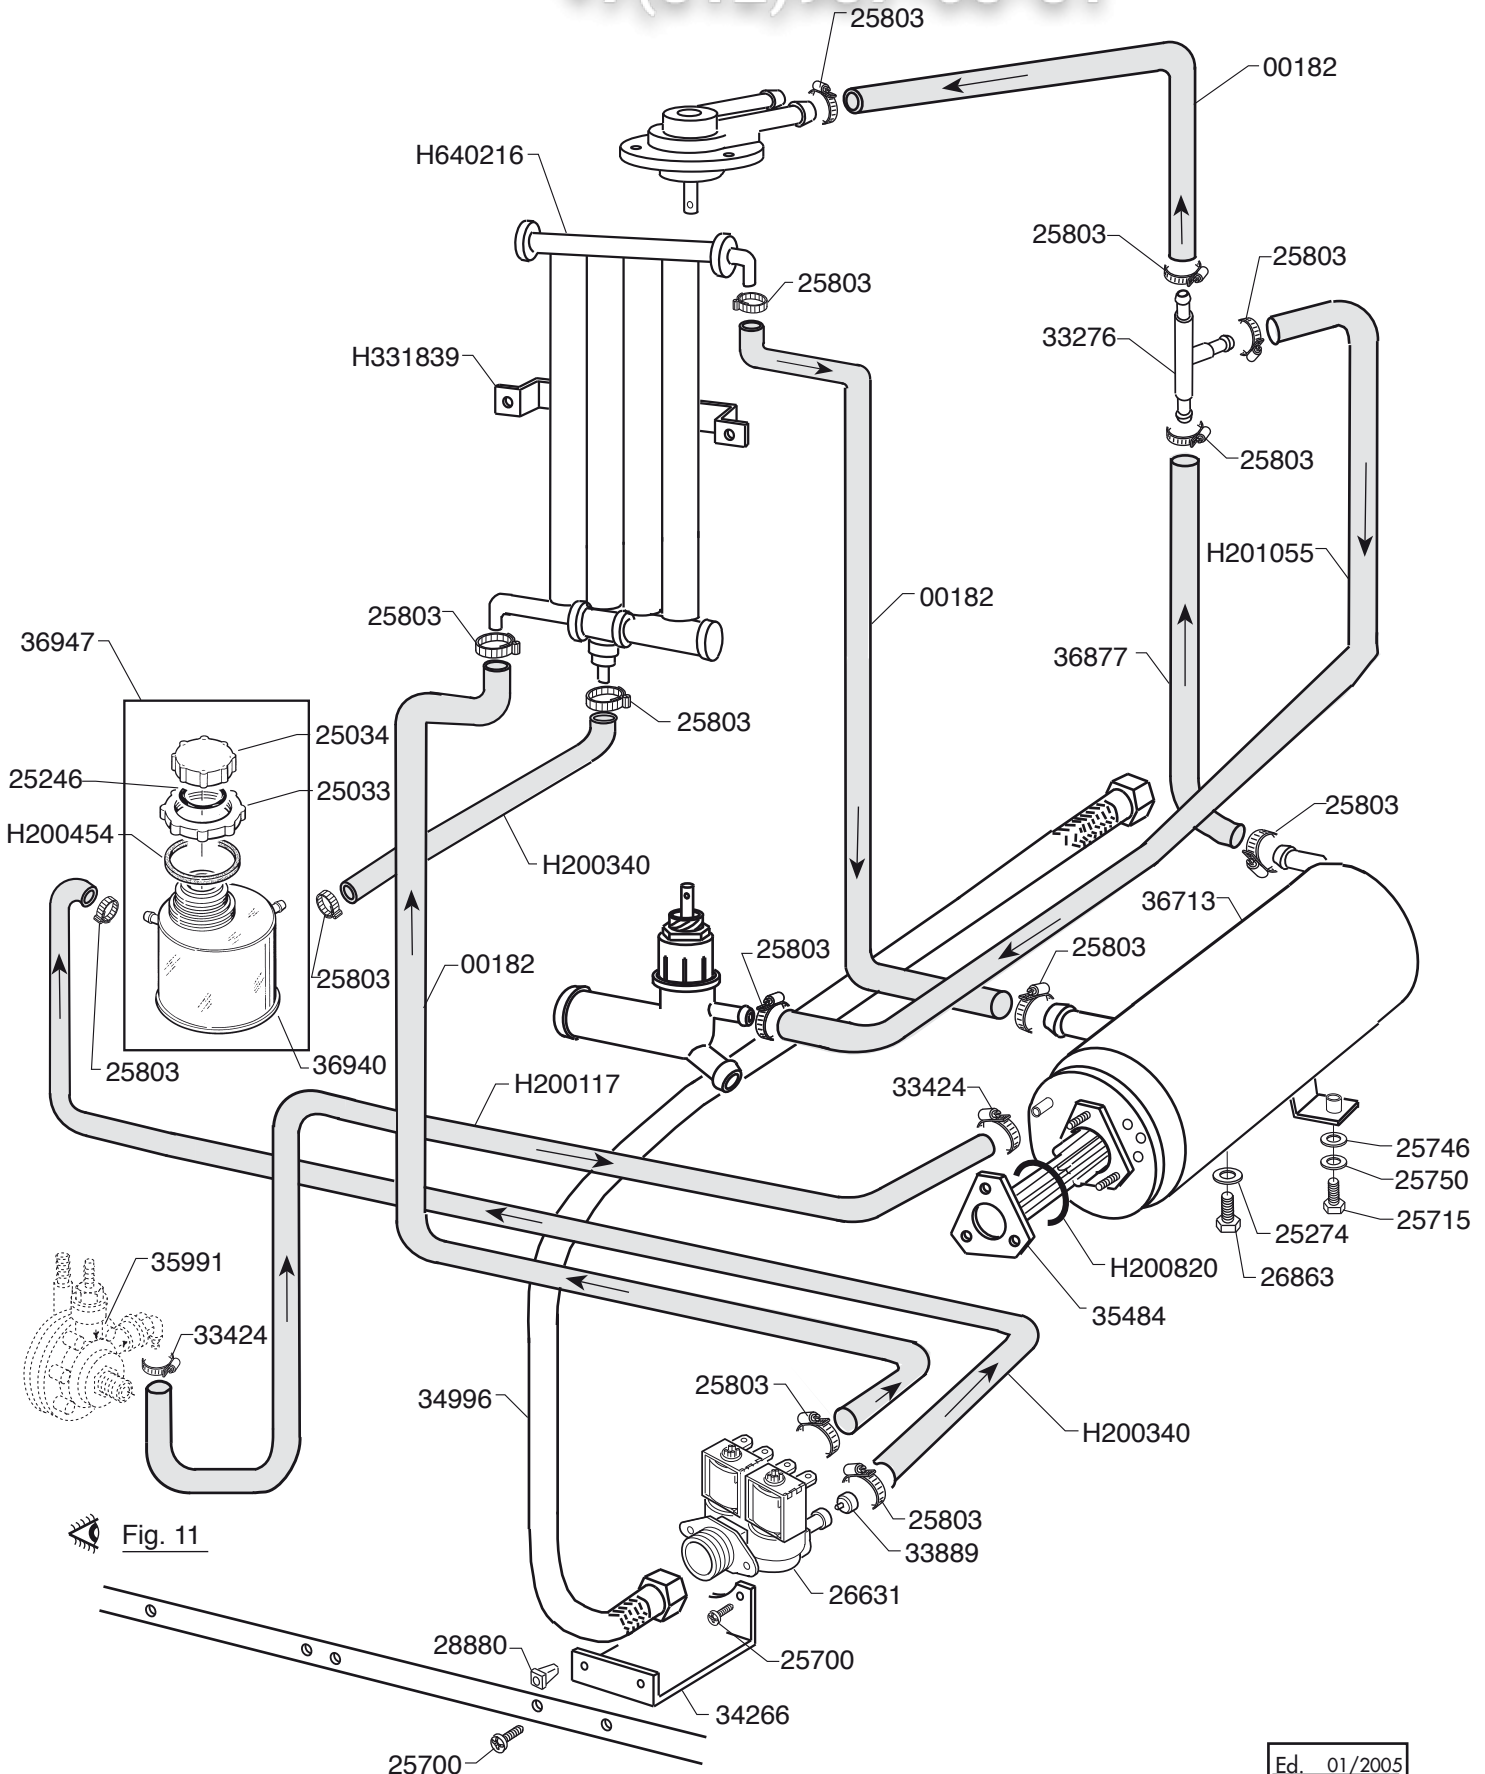

+7(812)987-08-81

Fig. 11