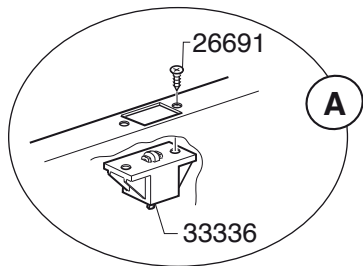

+7(812)987-08-81

C 43 E
SP 35 E