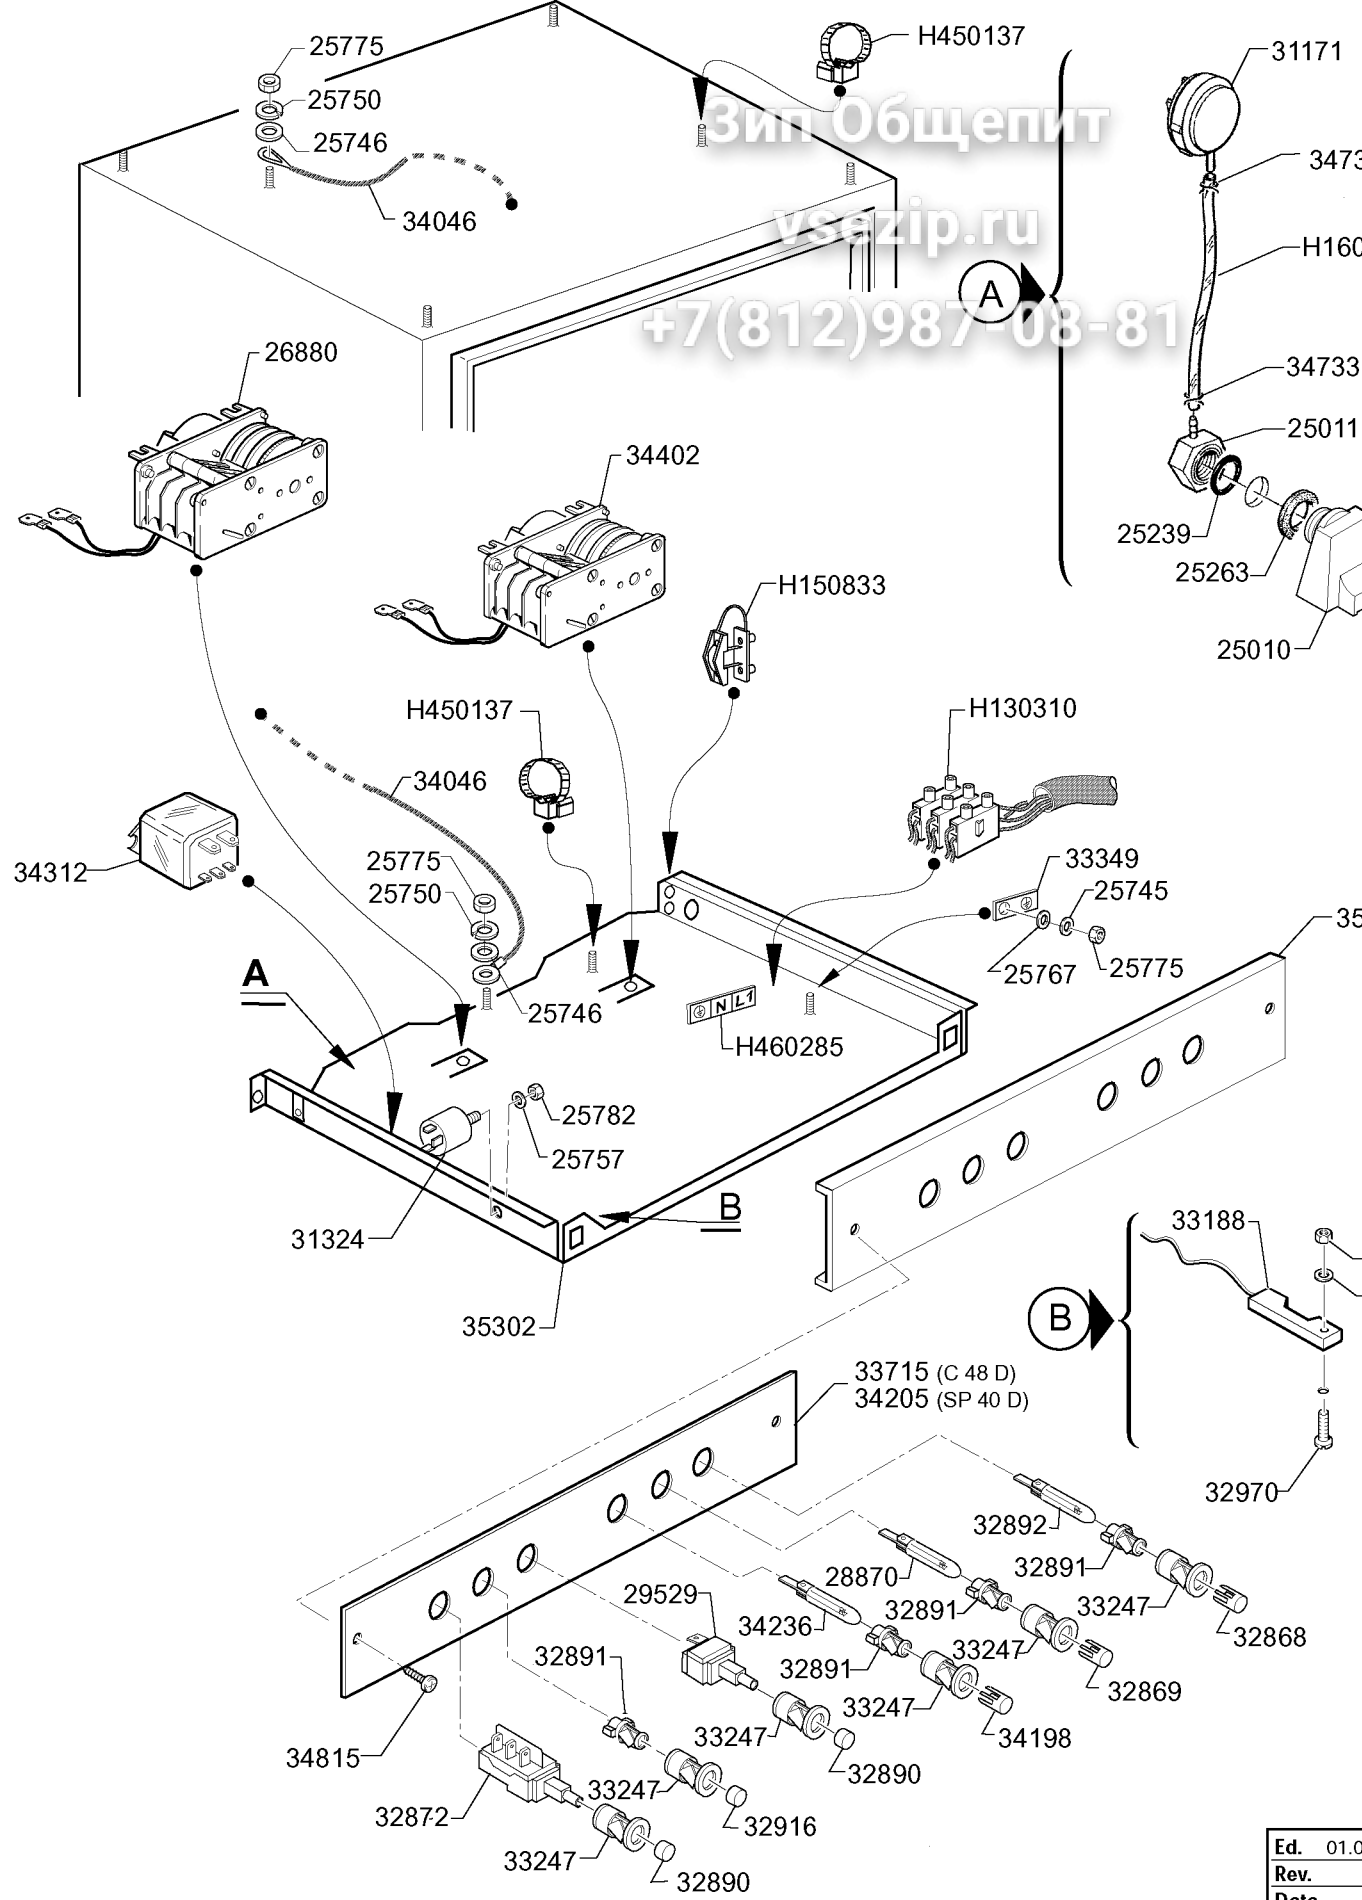

Вип Общепит
vsezip.ru
+7(812)987-08-81

Ed.	01.0
Rev.	
Data