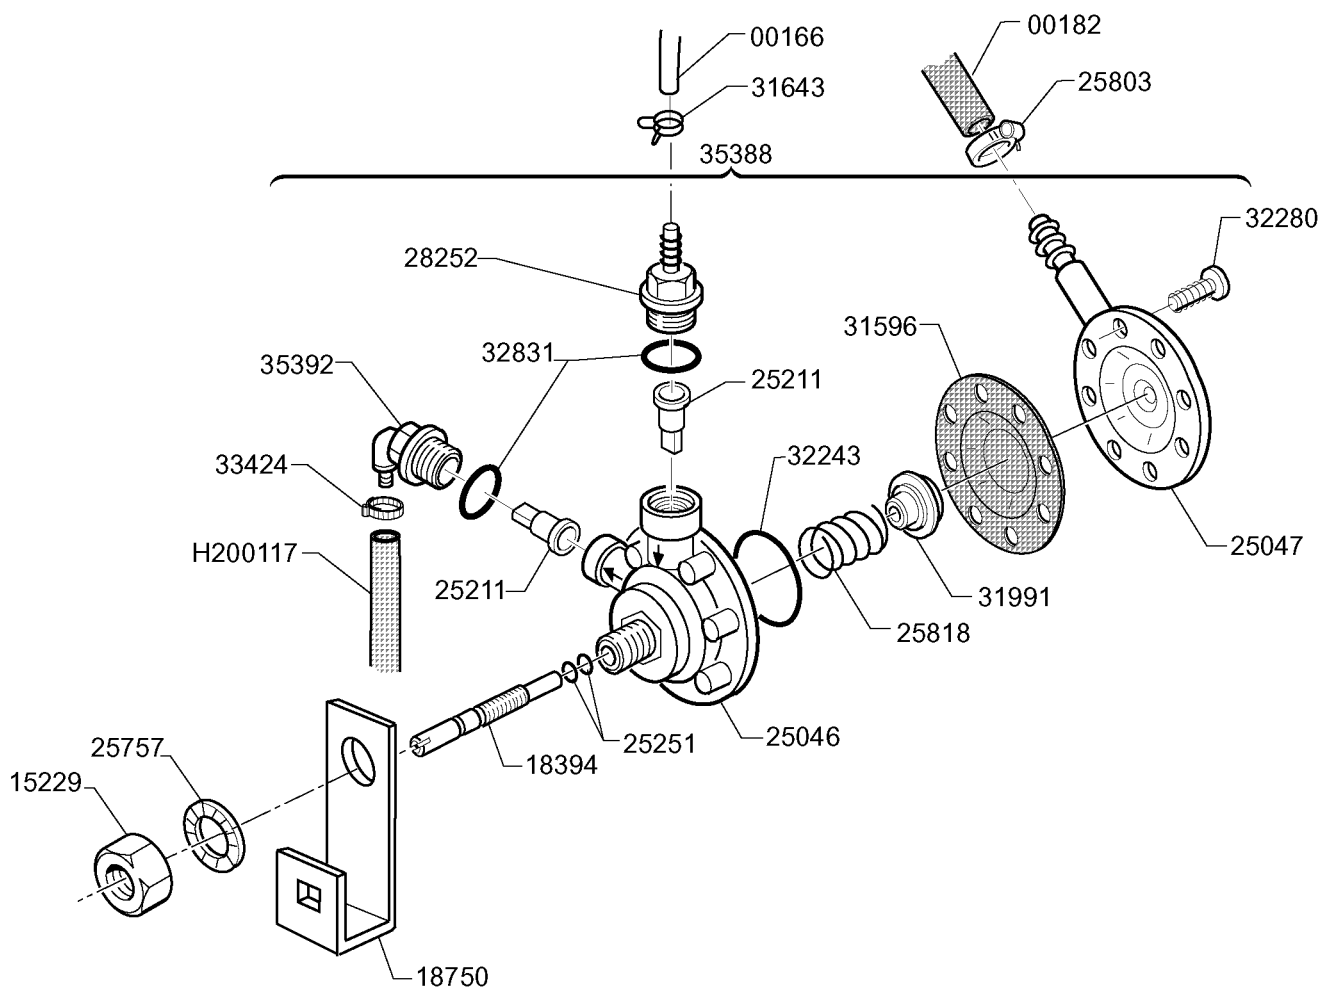

+7(812)987-08-81

Ed.	01
Rev.	
Data	

Зип Общепит

vsezip.ru

+7(812)987-08-81

Ed.	01.04
Rev.	
Data	

Seite	Pos	Kredtor Artikel Nr.	IT	GB
002		34016	TAPPO ESTREMITA'MANIGLIA DX	PLUG END HANDLE, RIGHT
002		34470	ANGOLARE GOMMA LABIRINTO VASCA	FUBBER PROTECT. CORNER, TANK LABYR.
002		34310	PORTEL.TAMB.C43 ALTA L400xH368	PLY.METAL DOOR C43, HIGH L400xH368
002		34297	PANNELLO CONTROPORTA C43 ALTA	INNER DOOR PANEL C 43 HIGH
002		34296	INVOLUCRO PORTELLO C 43 ALTA	DOOR HOUSING, C43, HIGH
002		34673	FRONTALINO VASCA C-CR 43 C 35	TANK FRONT PANEL C-CR 43 C 35
002		34142	TIRANTE PER PORTELLO 43-53	ROD FOR DOOR 43-53
002		35451	PROTEZIONE PARTI ELETTR.H C 43	PROTECTION COVER ELEC.APPL. C43
002		34015	TAPPO ESTREMITA'MANIGLIA SX	PLUG END HANDLE, LEFT
002		33948	TERMOSTATO BIMETALLICO DOPPIO	BIMET. THERMOSTAT, DOUBLE CONTACT
002		34143	PERNO PER TIRANTE PORTELLO	PIN FOR ROD DOOR
002		H160720	TAPPO A SCATTO HEYCO D.8	SNAP PLUG HEYCO D.8
002		27155	DADO IN PLASTICA 10 M	PLASTIC NUT10 M
002		33749	FISSACAVO PA 277	CABLE CLAMP PA 277
002		H331461	PIASTRINA PER TIRAN. G65/BC	TIE ROD PLATE FOR G65/BC
002		H200494	GUARNIZ.TERMOST.BIM.DOPPIO	GASKET FOR DOUBLE-THERMOSTAT
002		H190619	FERMO TIRANTE PORTA +LF/FC+	DOOR CATCH +LF/FC+
002		H160836	ANELLO X PERNO SP08(COD 34143)	RING X PIN SP08(COD 34143)
002		35465	PANNELLO POSTERIORE C43 ALTA	REAR PANEL C43 HIGH
002		35458	VASCA BASAMENTO C 43 - 2°SER	TANK-BASE STAND C 43 - 2° SER
002		35457	GUIDA CESTELLO C 43 - 2°S	BASKET GUIDE RACK H C 43 - 2° S
002		35456	PANNELLO SUPERIORE C 43	UPPER PANEL H C43
002		35304	RONDELLA DENTELLATA DIAM.6	TOOTHED WASHER DIA.6
002		H160838	ANELLO PER PERNO PORTA	RING X DOOR PIN
002		33408	GOMMA SPUGNA ADES. 8X4 NEOPREN	NEOPREN ADHESIVE GASKET 8 X 4
002		25744	RONDELLA PIANA DIAM.5	SPACER, FLAT, DIAM.5
002		25743	RONDELLA PIANA DIAM. 4	SPACER, FLAT, DIAM. 4
002		25715	VITE TE M 6 X 16 INOX	SCREW HEX.HD M 6 X 16 SS
002		25708	VITE TE M 5 X 10 INOX	SCREW HEX.HD M 5 X 10 SS
002		25700	VITE TC 4 X 8 CON ZIGRINATURA	SCREW CHEESE-H. 4 X 8 KNURLED
002		25697	VITE AUTOF.T/TCROCE 3,9X13 ZIG	SELF-TAPPING SCREW CHEESE D747H.ROSS 3,
002		25745	RONDELLA PIANA DIAM.6	SPACER, FLAT, DIAM.6
002		25693	VITE AUTOFIL. TS 4,2X13 INOX	SELF-TAPPING SCREW BEVEL H. 4,2X13 SS
002		25266	GUARNIZIONE PIATTA 18 X 10 X 2	FLAT GASKET 18 X 10 X 2
002		25209	PIEDINI BASE ESAGONALE	FEET, HEXAG. BASE
002		29594	DADO CIECO 4 MA	NUT BLIND 4 MA
002		18348	MANIGLIA X PORT. STS/APS/C 43	HANDLE FOR DOOR STS/APS/C 43
002		18145	FERMA CESTELLO MM.25	RACK STOPPER MM.25
002		15995	BUSSOLA FISS. MANIGLIA STS	BUSH SPRING FIX. HANDLE STS
002		15568	PERNO MOBILE X PORTELLO	MOBILE DOWEL FOR DOOR
002		25694	VITE AUTOFIL. TS 4,2X19 INOX	SELF-TAPPING SCREW BEVEL H. 4,2X19 SS
002		30438	MOLLA X PERNO E PORTA	SPRING FOR PIN AND DOOR
002		25752	RONDELLA DENTEL.DIAM.4 D.E.	TOOTHED SPACER DIAM.4 D.E.
002		33336	SCROCCHETTO A ROTELLA	ROLLER DOOR LATCH
002		33277	VITE AUTOF. TSP 2,9 X 9,5	SELF-TAPPING SCREW TSP 2,9 X 9,5
002		32969	MAGNETE X CONTATTO M350 AP	MAGNET FOR CONTACT M350 AP
002		28880	MADREVITE	NUT SCREW
002		26966	TAPPO CHIUSURA FORO 10 DET.	HOLE CLOSING PLUG
002		25774	DADO 5 MA	NUTS 5 MA
002		25753	RONDELLA DENTEL.DIAM.5 D.E.	TOOTHED SPACER.DIAM.5 D.E.
002		33179	DADO IN GABBIETTA 4MA	ENCLOSED NUT 4MA
002		25773	DADO 4 MA INOX 18/8	NUTS 4 MA SS 18/8
002		26691	VITE TS M 4 X 8	SCREW TS M 4 X 8
002		25775	DADO 6 MA	NUT 6 MA
002		25791	DADO AUTOBLOCCANTE 5 MA BASSO	SELF-LOCKING NUT 5 MA LOWER SIDE
002		25831	PIASTRINA X VITI AUTOF.LATI 7P	PLATE FOR SELFTHREAD. SCREW SIDES 7P
003		34236	LAMPADA SIGNAL LUX BLU 230V	PILOT LIGHT, BLUE BULB 230V
003		H160121	TUBO GOMMA NERA "5 X 9"	HOSE, BLACK RUBBER D. 5 X 9
003		33247	SUPPORTO VETRO GRIGIO LUCIDO	SUPPORT LAMP HOLDER, BRIGHT GREY
003		33713	TARGA COMANDI C 43	NAMEPLATE, CONTROLS C 43
003		33188	SENSORE MAGNETICO	MAGNETIC SENSOR
003		34046	CORDA IN NYLON X FERMOCASSETTO	NYLON ROPE, DRAWER LIMIT STOP
003		34198	GEMMA D16 "BLU"	COVER, D16 "BLUE"
003		33349	TARGHETTA INDICAZIONE TERRA	INDICAT.PLATE, EARTHING
003		34312	RELE'T.A2S FA 16A 230V	T.RELAY A2S FA 16A 230V
003		34402	TIMER P26/15 4CR 120"-230V.	TIMER P26/15 4CR 120"-230V.
003		34733	FASCETTA A FILO X TUB.9,8-10,1	WIRE PIPE CLAMP FOR 9,8-10,1 PIPE