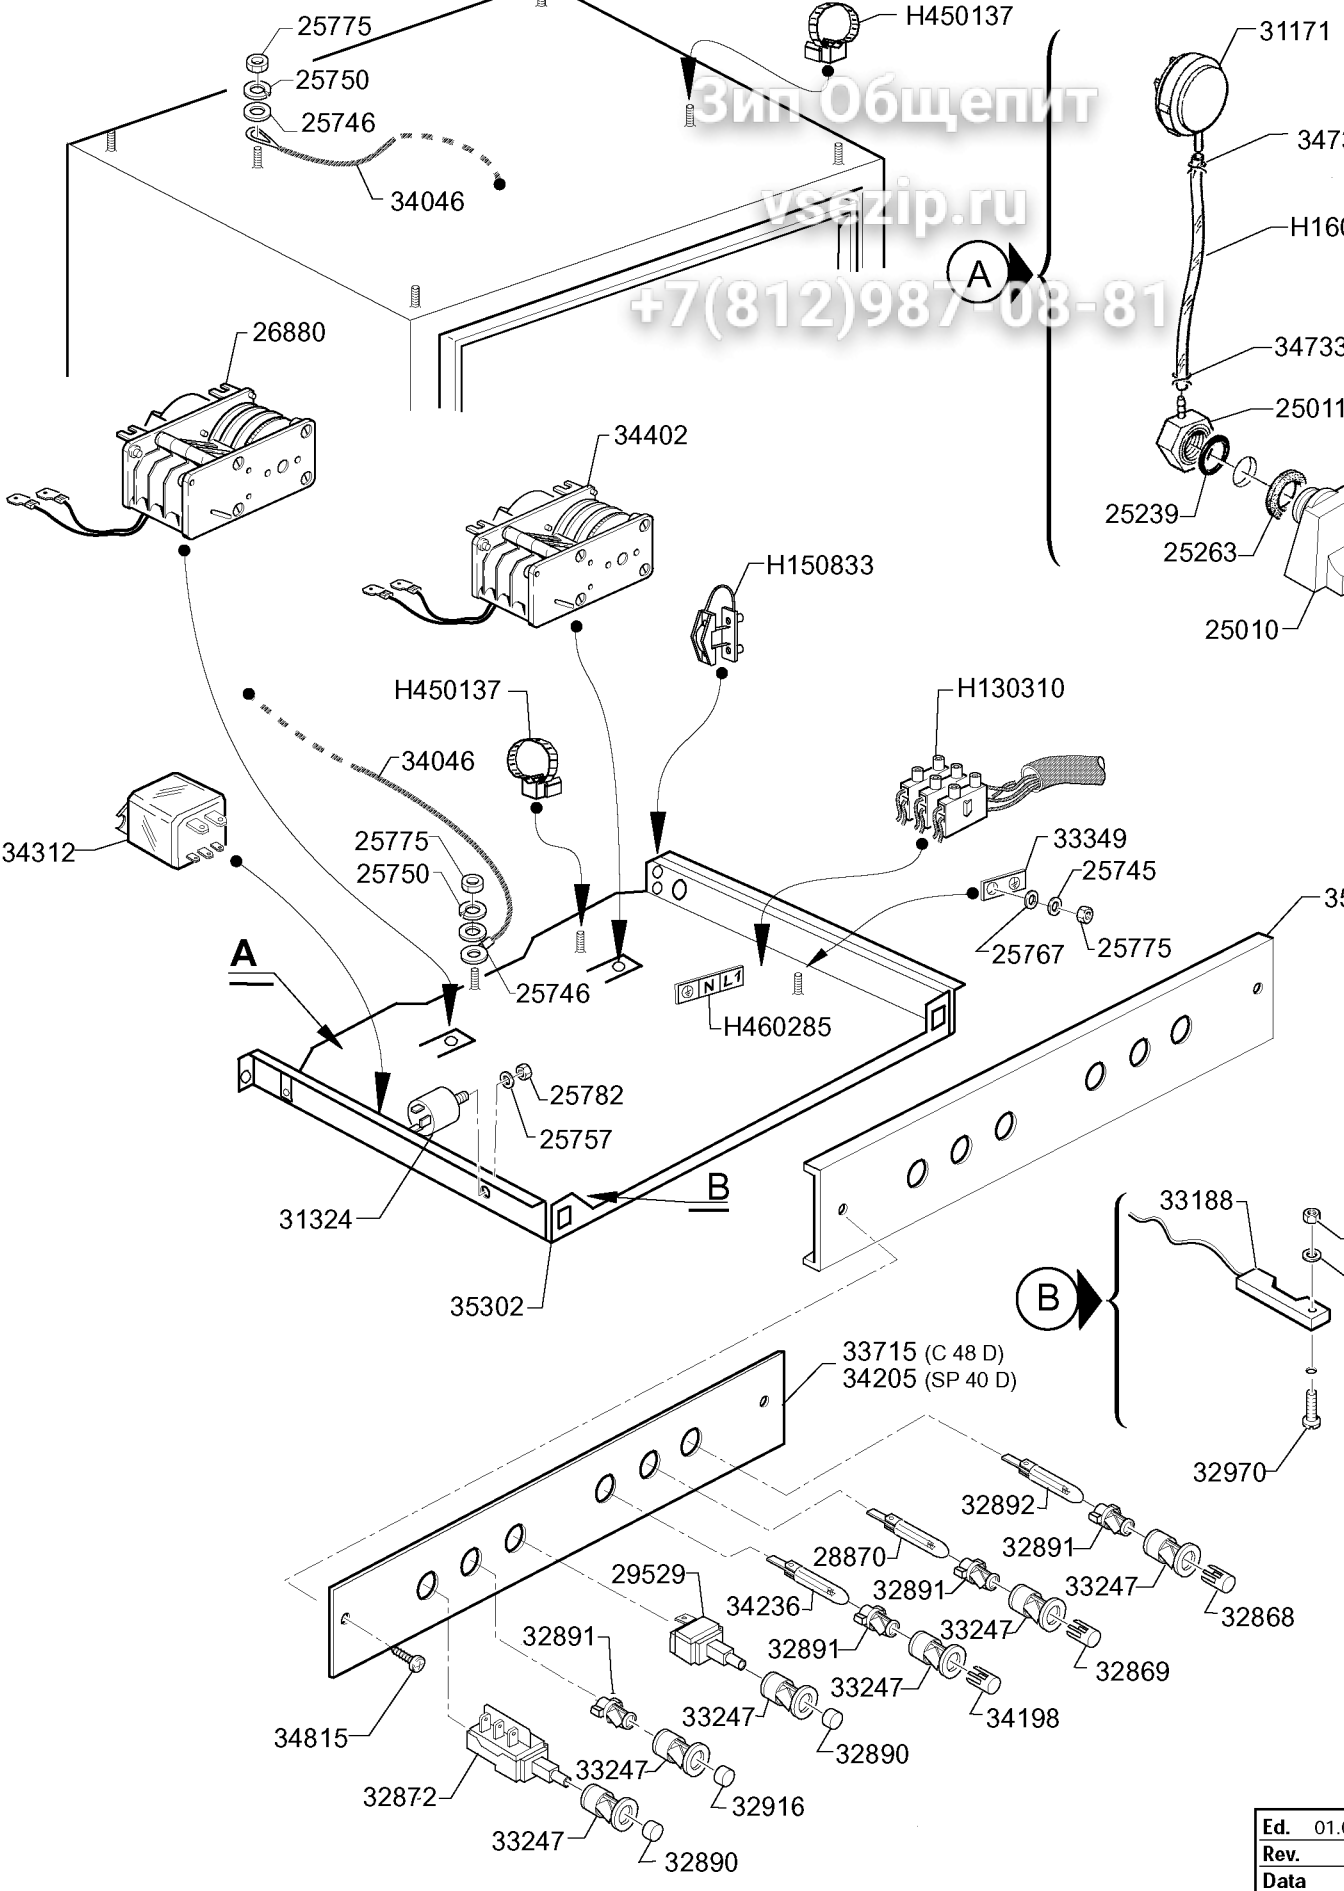

Вип Общепит
vsazip.ru
+7(812)987-08-81

Ed.	01.0
Rev.	
Data