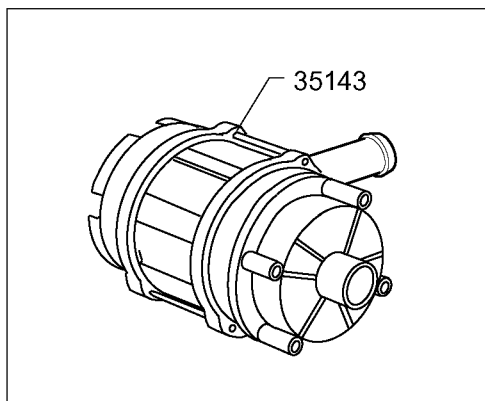

Зип Общепит

vsezip.ru

+7(812)987-08-81

Ed.	01
Rev.	
Data