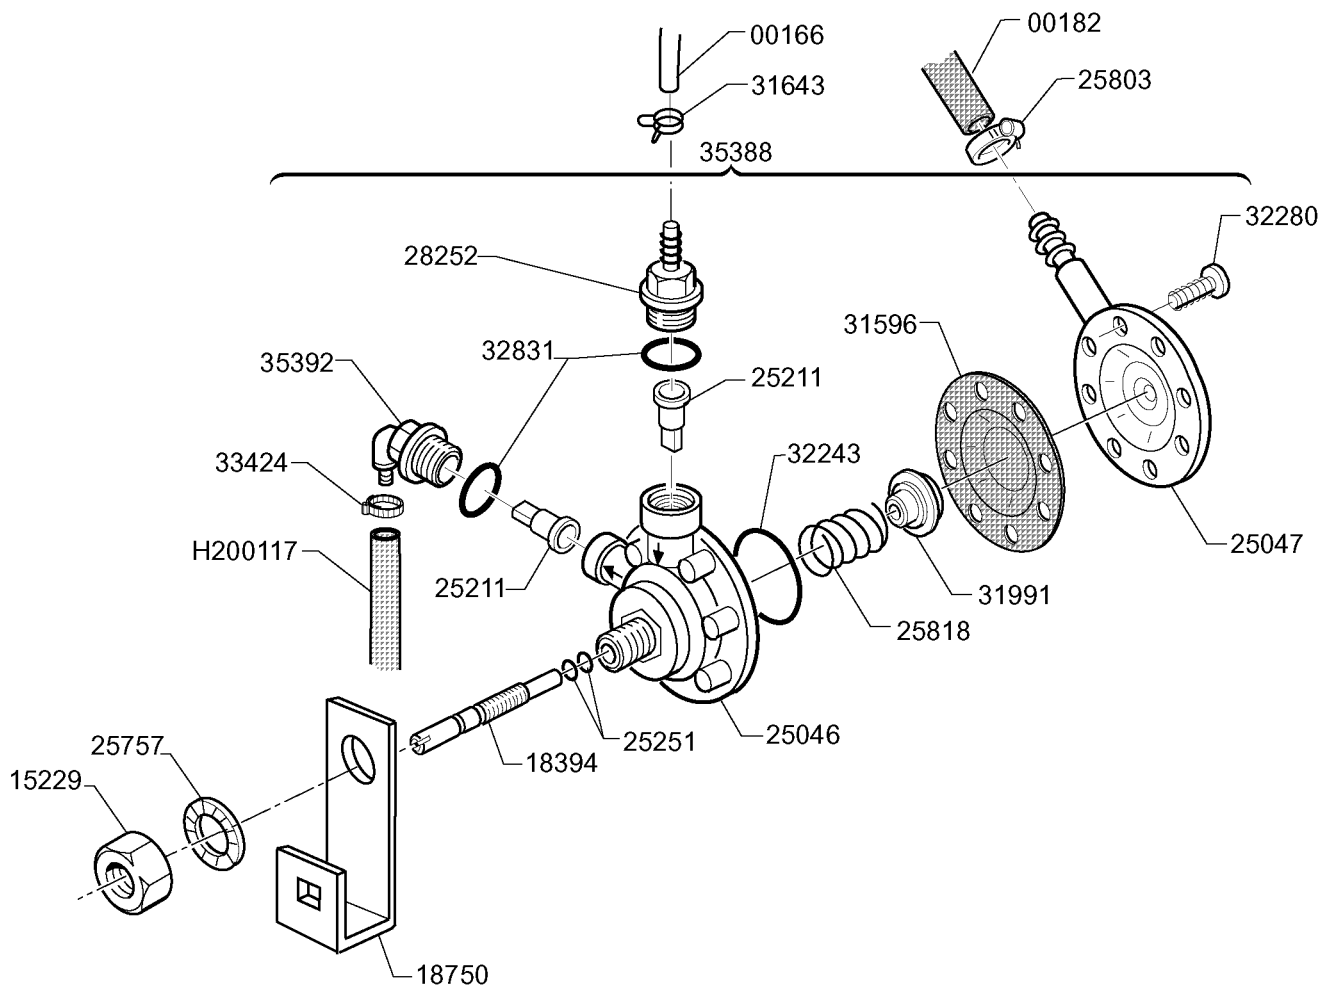

vsezip.ru

+7(812)987-08-81

Ed.	01
Rev.	
Data	

Зип Общепит

vsezip.ru

+7(812)987-08-81

Ed.	01.04
Rev.	
Data	

Seite	Pos	Kredtor Artikel Nr.	IT	GB
002		34016	TAPPO ESTREMITA'MANIGLIA DX	PLUG END HANDLE, RIGHT
002		34470	ANGOLARE GOMMA LABIRINTO VASCA	FUBBER PROTECT. CORNER, TANK LABYR.
002		34310	PORTEL.TAMB.C43 ALTA L400xH368	PLY.METAL DOOR C43, HIGH L400xH368
002		34297	PANNELLO CONTROPORTA C43 ALTA	INNER DOOR PANEL C 43 HIGH
002		34296	INVOLUCRO PORTELLO C 43 ALTA	DOOR HOUSING, C43, HIGH
002		34673	FRONTALINO VASCA C-CR 43 C 35	TANK FRONT PANEL C-CR 43 C 35
002		34142	TIRANTE PER PORTELLO 43-53	ROD FOR DOOR 43-53
002		35451	PROTEZIONE PARTI ELETTR.H C 43	PROTECTION COVER ELEC.APPL. C43
002		34015	TAPPO ESTREMITA'MANIGLIA SX	PLUG END HANDLE, LEFT
002		33948	TERMOSTATO BIMETALLICO DOPPIO	BIMET. THERMOSTAT, DOUBLE CONTACT
002		34143	PERNO PER TIRANTE PORTELLO	PIN FOR ROD DOOR
002		H160720	TAPPO A SCATTO HEYCO D.8	SNAP PLUG HEYCO D.8
002		27155	DADO IN PLASTICA 10 M	PLASTIC NUT10 M
002		33749	FISSACAVO PA 277	CABLE CLAMP PA 277
002		H331461	PIASTRINA PER TIRAN. G65/BC	TIE ROD PLATE FOR G65/BC
002		H200494	GUARNIZ.TERMOST.BIM.DOPPIO	GASKET FOR DOUBLE-THERMOSTAT
002		H190619	FERMO TIRANTE PORTA +LF/FC+	DOOR CATCH +LF/FC+
002		H160836	ANELLO X PERNO SP08(COD 34143)	RING X PIN SP08(COD 34143)
002		35465	PANNELLO POSTERIORE C43 ALTA	REAR PANEL C43 HIGH
002		35458	VASCA BASAMENTO C 43 - 2°SER	TANK-BASE STAND C 43 - 2° SER
002		35457	GUIDA CESTELLO C 43 - 2°S	BASKET GUIDE RACK H C 43 - 2° S
002		35456	PANNELLO SUPERIORE C 43	UPPER PANEL H C43
002		35304	RONDELLA DENTELLATA DIAM.6	TOOTHED WASHER DIA.6
002		H160838	ANELLO PER PERNO PORTA	RING X DOOR PIN
002		33408	GOMMA SPUGNA ADES. 8X4 NEOPREN	NEOPREN ADHESIVE GASKET 8 X 4
002		25744	RONDELLA PIANA DIAM.5	SPACER, FLAT, DIAM.5
002		25743	RONDELLA PIANA DIAM. 4	SPACER, FLAT, DIAM. 4
002		25715	VITE TE M 6 X 16 INOX	SCREW HEX.HD M 6 X 16 SS
002		25708	VITE TE M 5 X 10 INOX	SCREW HEX.HD M 5 X 10 SS
002		25700	VITE TC 4 X 8 CON ZIGRINATURA	SCREW CHEESE-H. 4 X 8 KNURLED
002		25697	VITE AUTOF.T/TCROCE 3,9X13 ZIG	SELF-TAPPING SCREW CHEESE D747H.ROSS 3,
002		25745	RONDELLA PIANA DIAM.6	SPACER, FLAT, DIAM.6
002		25693	VITE AUTOFIL. TS 4,2X13 INOX	SELF-TAPPING SCREW BEVEL H. 4,2X13 SS
002		25266	GUARNIZIONE PIATTA 18 X 10 X 2	FLAT GASKET 18 X 10 X 2
002		25209	PIEDINI BASE ESAGONALE	FEET, HEXAG. BASE
002		29594	DADO CIECO 4 MA	NUT BLIND 4 MA
002		18348	MANIGLIA X PORT. STS/APS/C 43	HANDLE FOR DOOR STS/APS/C 43
002		18145	FERMA CESTELLO MM.25	RACK STOPPER MM.25
002		15995	BUSSOLA FISS. MANIGLIA STS	BUSH SPRING FIX. HANDLE STS
002		15568	PERNO MOBILE X PORTELLO	MOBILE DOWEL FOR DOOR
002		25694	VITE AUTOFIL. TS 4,2X19 INOX	SELF-TAPPING SCREW BEVEL H. 4,2X19 SS
002		30438	MOLLA X PERNO E PORTA	SPRING FOR PIN AND DOOR
002		25752	RONDELLA DENTEL.DIAM.4 D.E.	TOOTHED SPACER DIAM.4 D.E.
002		33336	SCROCCHETTO A ROTELLA	ROLLER DOOR LATCH
002		33277	VITE AUTOF. TSP 2,9 X 9,5	SELF-TAPPING SCREW TSP 2,9 X 9,5
002		32969	MAGNETE X CONTATTO M350 AP	MAGNET FOR CONTACT M350 AP
002		28880	MADREVITE	NUT SCREW
002		26966	TAPPO CHIUSURA FORO 10 DET.	HOLE CLOSING PLUG
002		25774	DADO 5 MA	NUTS 5 MA
002		25753	RONDELLA DENTEL.DIAM.5 D.E.	TOOTHED SPACER.DIAM.5 D.E.
002		33179	DADO IN GABBIA 4MA	ENCLOSED NUT 4MA
002		25773	DADO 4 MA INOX 18/8	NUTS 4 MA SS 18/8
002		26691	VITE TS M 4 X 8	SCREW TS M 4 X 8
002		25775	DADO 6 MA	NUT 6 MA
002		25791	DADO AUTOBLOCCANTE 5 MA BASSO	SELF-LOCKING NUT 5 MA LOWER SIDE
002		25831	PIASTRINA X VITI AUTOF.LATI 7P	PLATE FOR SELFTHREAD. SCREW SIDES 7P
003		34236	LAMPADA SIGNAL LUX BLU 230V	PILOT LIGHT, BLUE BULB 230V
003		H160121	TUBO GOMMA NERA "5 X 9"	HOSE, BLACK RUBBER D. 5 X 9
003		33247	SUPPORTO VETRO GRIGIO LUCIDO	SUPPORT LAMP HOLDER, BRIGHT GREY
003		33713	TARGA COMANDI C 43	NAMEPLATE, CONTROLS C 43
003		33188	SENSORE MAGNETICO	MAGNETIC SENSOR
003		34046	CORDA IN NYLON X FERMOCASSETTO	NYLON ROPE, DRAWER LIMIT STOP
003		34198	GEMMA D16 "BLU"	COVER, D16 "BLUE"
003		33349	TARGHETTA INDICAZIONE TERRA	INDICAT.PLATE, EARTHING
003		34312	RELE'T.A2S FA 16A 230V	T.RELAY A2S FA 16A 230V
003		34402	TIMER P26/15 4CR 120"-230V.	TIMER P26/15 4CR 120"-230V.
003		34733	FASCETTA A FILO X TUB.9,8-10,1	WIRE PIPE CLAMP FOR 9,8-10,1 PIPE