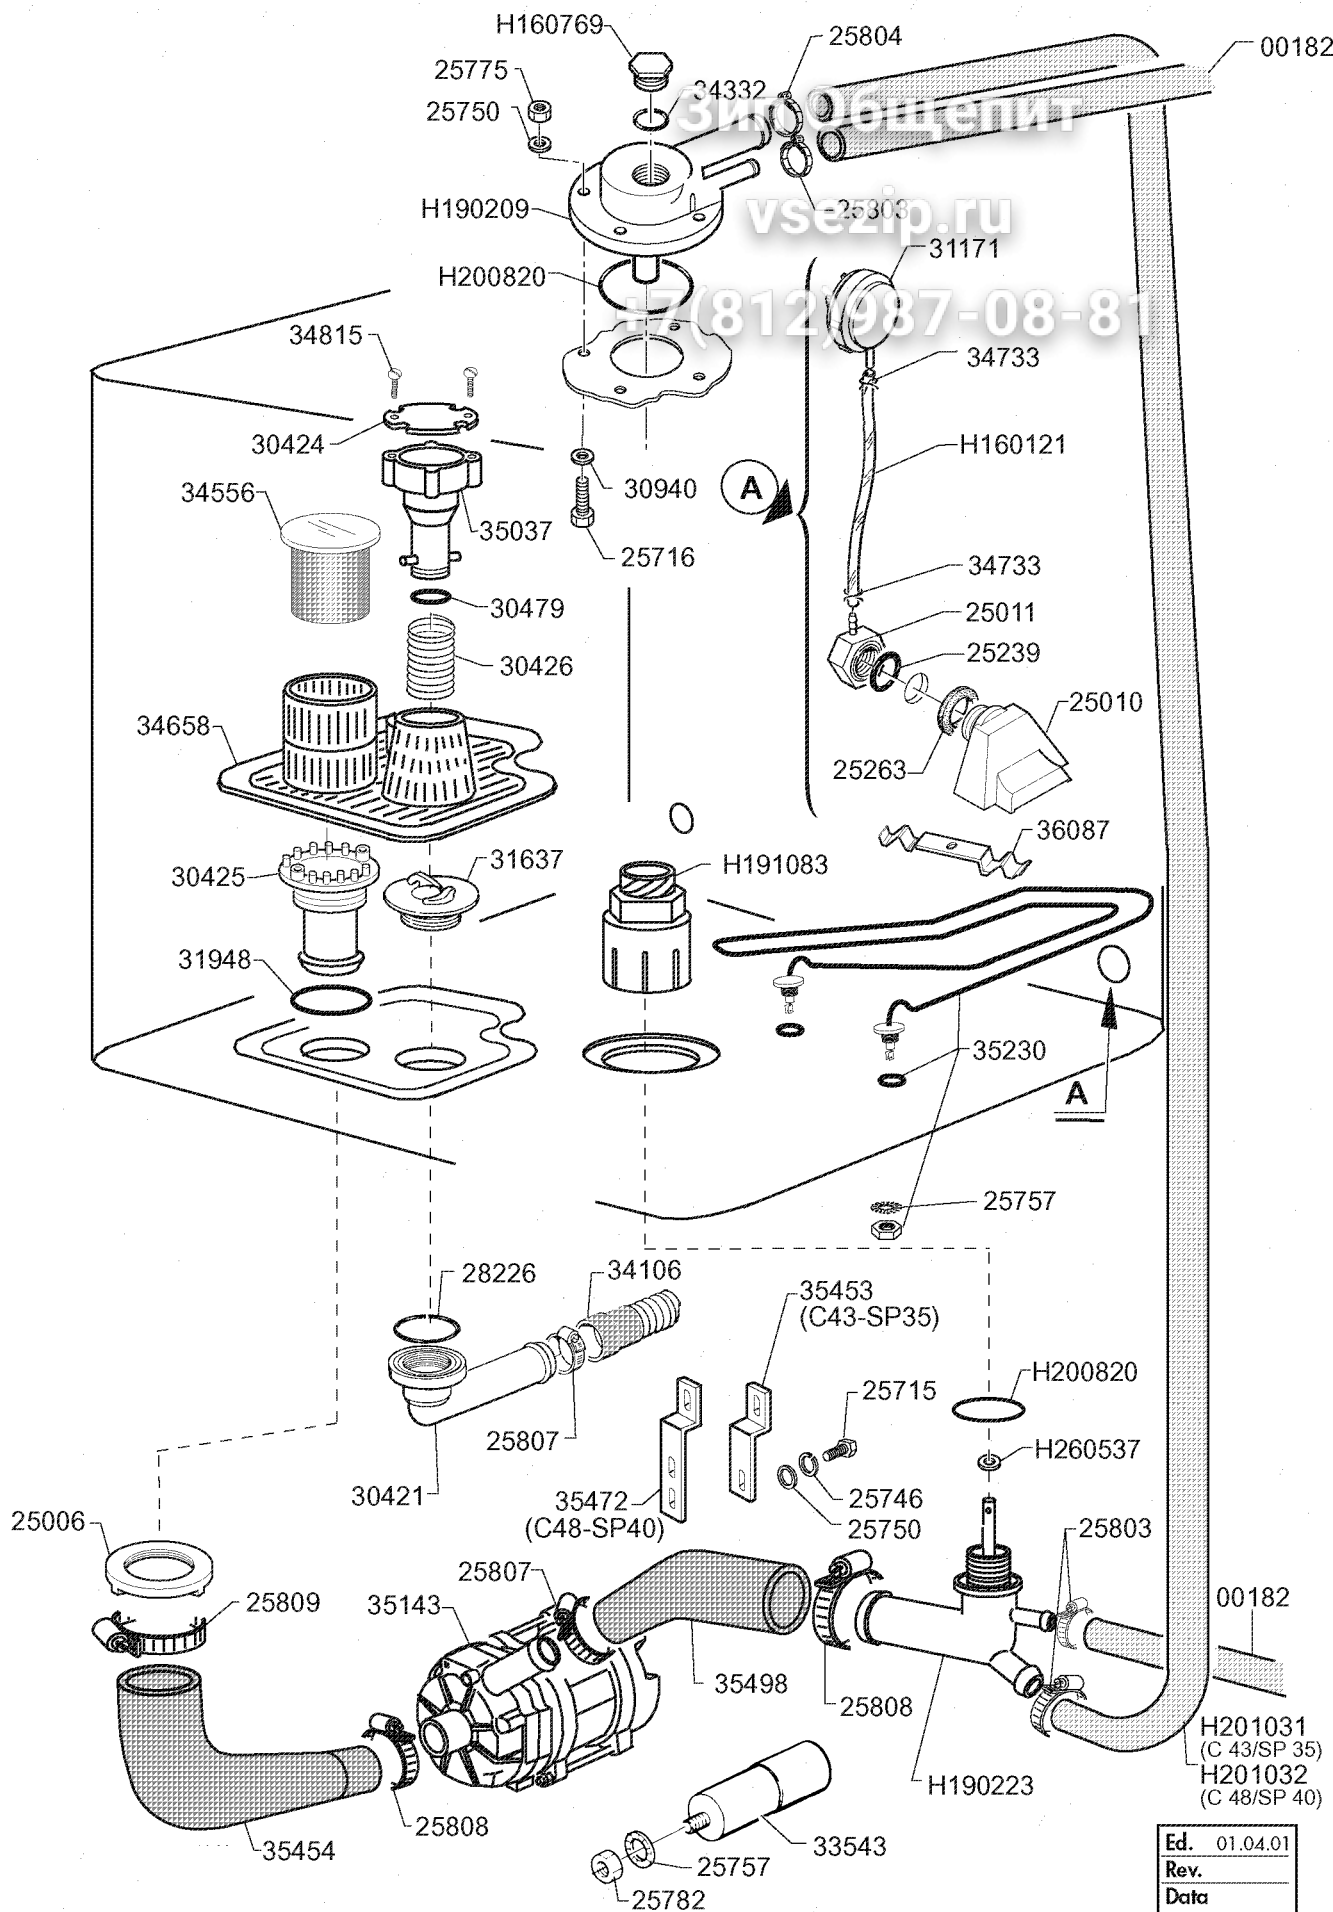

Ed.	01.04.01
Rev.	
Data