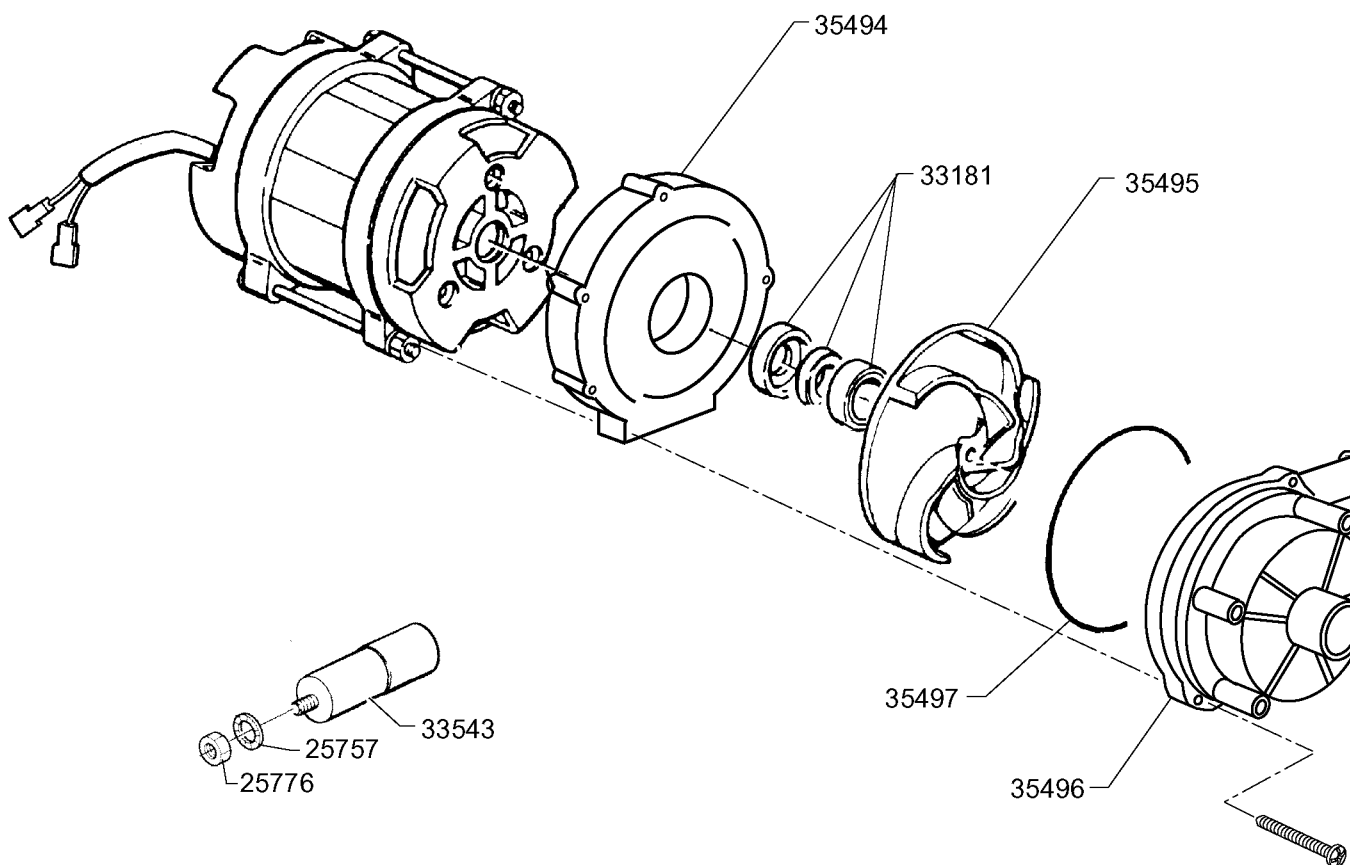

+7(812)987-08-81

Ed.	01
Rev.	
Data	

Зип Общепит

vsezip.ru

+7(812)987-08-81

Ed.	01.04
Rev.	
Data	

Seite	Pos	Kredtor Artikel Nr.	IT	GB
002		34016	TAPPO ESTREMITA'MANIGLIA DX	PLUG END HANDLE, RIGHT
002		34470	ANGOLARE GOMMA LABIRINTO VASCA	FUBBER PROTECT. CORNER, TANK LABYR.
002		34310	PORTEL.TAMB.C43 ALTA L400xH368	PLY.METAL DOOR C43, HIGH L400xH368
002		34297	PANNELLO CONTROPORTA C43 ALTA	INNER DOOR PANEL C 43 HIGH
002		34296	INVOLUCRO PORTELLO C 43 ALTA	DOOR HOUSING, C43, HIGH
002		34673	FRONTALINO VASCA C-CR 43 C 35	TANK FRONT PANEL C-CR 43 C 35
002		34142	TIRANTE PER PORTELLO 43-53	ROD FOR DOOR 43-53
002		35451	PROTEZIONE PARTI ELETTR.H C 43	PROTECTION COVER ELEC.APPL. C43
002		34015	TAPPO ESTREMITA'MANIGLIA SX	PLUG END HANDLE, LEFT
002		33948	TERMOSTATO BIMETALLICO DOPPIO	BIMET. THERMOSTAT, DOUBLE CONTACT
002		34143	PERNO PER TIRANTE PORTELLO	PIN FOR ROD DOOR
002		H160720	TAPPO A SCATTO HEYCO D.8	SNAP PLUG HEYCO D.8
002		27155	DADO IN PLASTICA 10 M	PLASTIC NUT10 M
002		33749	FISSACAVO PA 277	CABLE CLAMP PA 277
002		H331461	PIASTRINA PER TIRAN. G65/BC	TIE ROD PLATE FOR G65/BC
002		H200494	GUARNIZ.TERMOST.BIM.DOPPIO	GASKET FOR DOUBLE-THERMOSTAT
002		H190619	FERMO TIRANTE PORTA +LF/FC+	DOOR CATCH +LF/FC+
002		H160836	ANELLO X PERNO SP08(COD 34143)	RING X PIN SP08(COD 34143)
002		35465	PANNELLO POSTERIORE C43 ALTA	REAR PANEL C43 HIGH
002		35458	VASCA BASAMENTO C 43 - 2°SER	TANK-BASE STAND C 43 - 2° SER
002		35457	GUIDA CESTELLO C 43 - 2°S	BASKET GUIDE RACK H C 43 - 2° S
002		35456	PANNELLO SUPERIORE C 43	UPPER PANEL H C43
002		35304	RONDELLA DENTELLATA DIAM.6	TOOTHED WASHER DIA.6
002		H160838	ANELLO PER PERNO PORTA	RING X DOOR PIN
002		33408	GOMMA SPUGNA ADES. 8X4 NEOPREN	NEOPREN ADHESIVE GASKET 8 X 4
002		25744	RONDELLA PIANA DIAM.5	SPACER, FLAT, DIAM.5
002		25743	RONDELLA PIANA DIAM. 4	SPACER, FLAT, DIAM. 4
002		25715	VITE TE M 6 X 16 INOX	SCREW HEX.HD M 6 X 16 SS
002		25708	VITE TE M 5 X 10 INOX	SCREW HEX.HD M 5 X 10 SS
002		25700	VITE TC 4 X 8 CON ZIGRINATURA	SCREW CHEESE-H. 4 X 8 KNURLED
002		25697	VITE AUTOF.T/TCROCE 3,9X13 ZIG	SELF-TAPPING SCREW CHEESE D747H.ROSS 3,
002		25745	RONDELLA PIANA DIAM.6	SPACER, FLAT, DIAM.6
002		25693	VITE AUTOFIL. TS 4,2X13 INOX	SELF-TAPPING SCREW BEVEL H. 4,2X13 SS
002		25266	GUARNIZIONE PIATTA 18 X 10 X 2	FLAT GASKET 18 X 10 X 2
002		25209	PIEDINI BASE ESAGONALE	FEET, HEXAG. BASE
002		29594	DADO CIECO 4 MA	NUT BLIND 4 MA
002		18348	MANIGLIA X PORT. STS/APS/C 43	HANDLE FOR DOOR STS/APS/C 43
002		18145	FERMA CESTELLO MM.25	RACK STOPPER MM.25
002		15995	BUSSOLA FISS. MANIGLIA STS	BUSH SPRING FIX. HANDLE STS
002		15568	PERNO MOBILE X PORTELLO	MOBILE DOWEL FOR DOOR
002		25694	VITE AUTOFIL. TS 4,2X19 INOX	SELF-TAPPING SCREW BEVEL H. 4,2X19 SS
002		30438	MOLLA X PERNO E PORTA	SPRING FOR PIN AND DOOR
002		25752	RONDELLA DENTEL.DIAM.4 D.E.	TOOTHED SPACER DIAM.4 D.E.
002		33336	SCROCCHETTO A ROTELLA	ROLLER DOOR LATCH
002		33277	VITE AUTOF. TSP 2,9 X 9,5	SELF-TAPPING SCREW TSP 2,9 X 9,5
002		32969	MAGNETE X CONTATTO M350 AP	MAGNET FOR CONTACT M350 AP
002		28880	MADREVITE	NUT SCREW
002		26966	TAPPO CHIUSURA FORO 10 DET.	HOLE CLOSING PLUG
002		25774	DADO 5 MA	NUTS 5 MA
002		25753	RONDELLA DENTEL.DIAM.5 D.E.	TOOTHED SPACER.DIAM.5 D.E.
002		33179	DADO IN GABBIETTA 4MA	ENCLOSED NUT 4MA
002		25773	DADO 4 MA INOX 18/8	NUTS 4 MA SS 18/8
002		26691	VITE TS M 4 X 8	SCREW TS M 4 X 8
002		25775	DADO 6 MA	NUT 6 MA
002		25791	DADO AUTOBLOCCANTE 5 MA BASSO	SELF-LOCKING NUT 5 MA LOWER SIDE
002		25831	PIASTRINA X VITI AUTOF.LATI 7P	PLATE FOR SELFTHREAD. SCREW SIDES 7P
003		34236	LAMPADA SIGNAL LUX BLU 230V	PILOT LIGHT, BLUE BULB 230V
003		H160121	TUBO GOMMA NERA "5 X 9"	HOSE, BLACK RUBBER D. 5 X 9
003		33247	SUPPORTO VETRO GRIGIO LUCIDO	SUPPORT LAMP HOLDER, BRIGHT GREY
003		33713	TARGA COMANDI C 43	NAMEPLATE, CONTROLS C 43
003		33188	SENSORE MAGNETICO	MAGNETIC SENSOR
003		34046	CORDA IN NYLON X FERMOCASSETTO	NYLON ROPE, DRAWER LIMIT STOP
003		34198	GEMMA D16 "BLU"	COVER, D16 "BLUE"
003		33349	TARGHETTA INDICAZIONE TERRA	INDICAT.PLATE, EARTHING
003		34312	RELE'T.A2S FA 16A 230V	T.RELAY A2S FA 16A 230V
003		34402	TIMER P26/15 4CR 120"-230V.	TIMER P26/15 4CR 120"-230V.
003		34733	FASCETTA A FILO X TUB.9,8-10,1	WIRE PIPE CLAMP FOR 9,8-10,1 PIPE