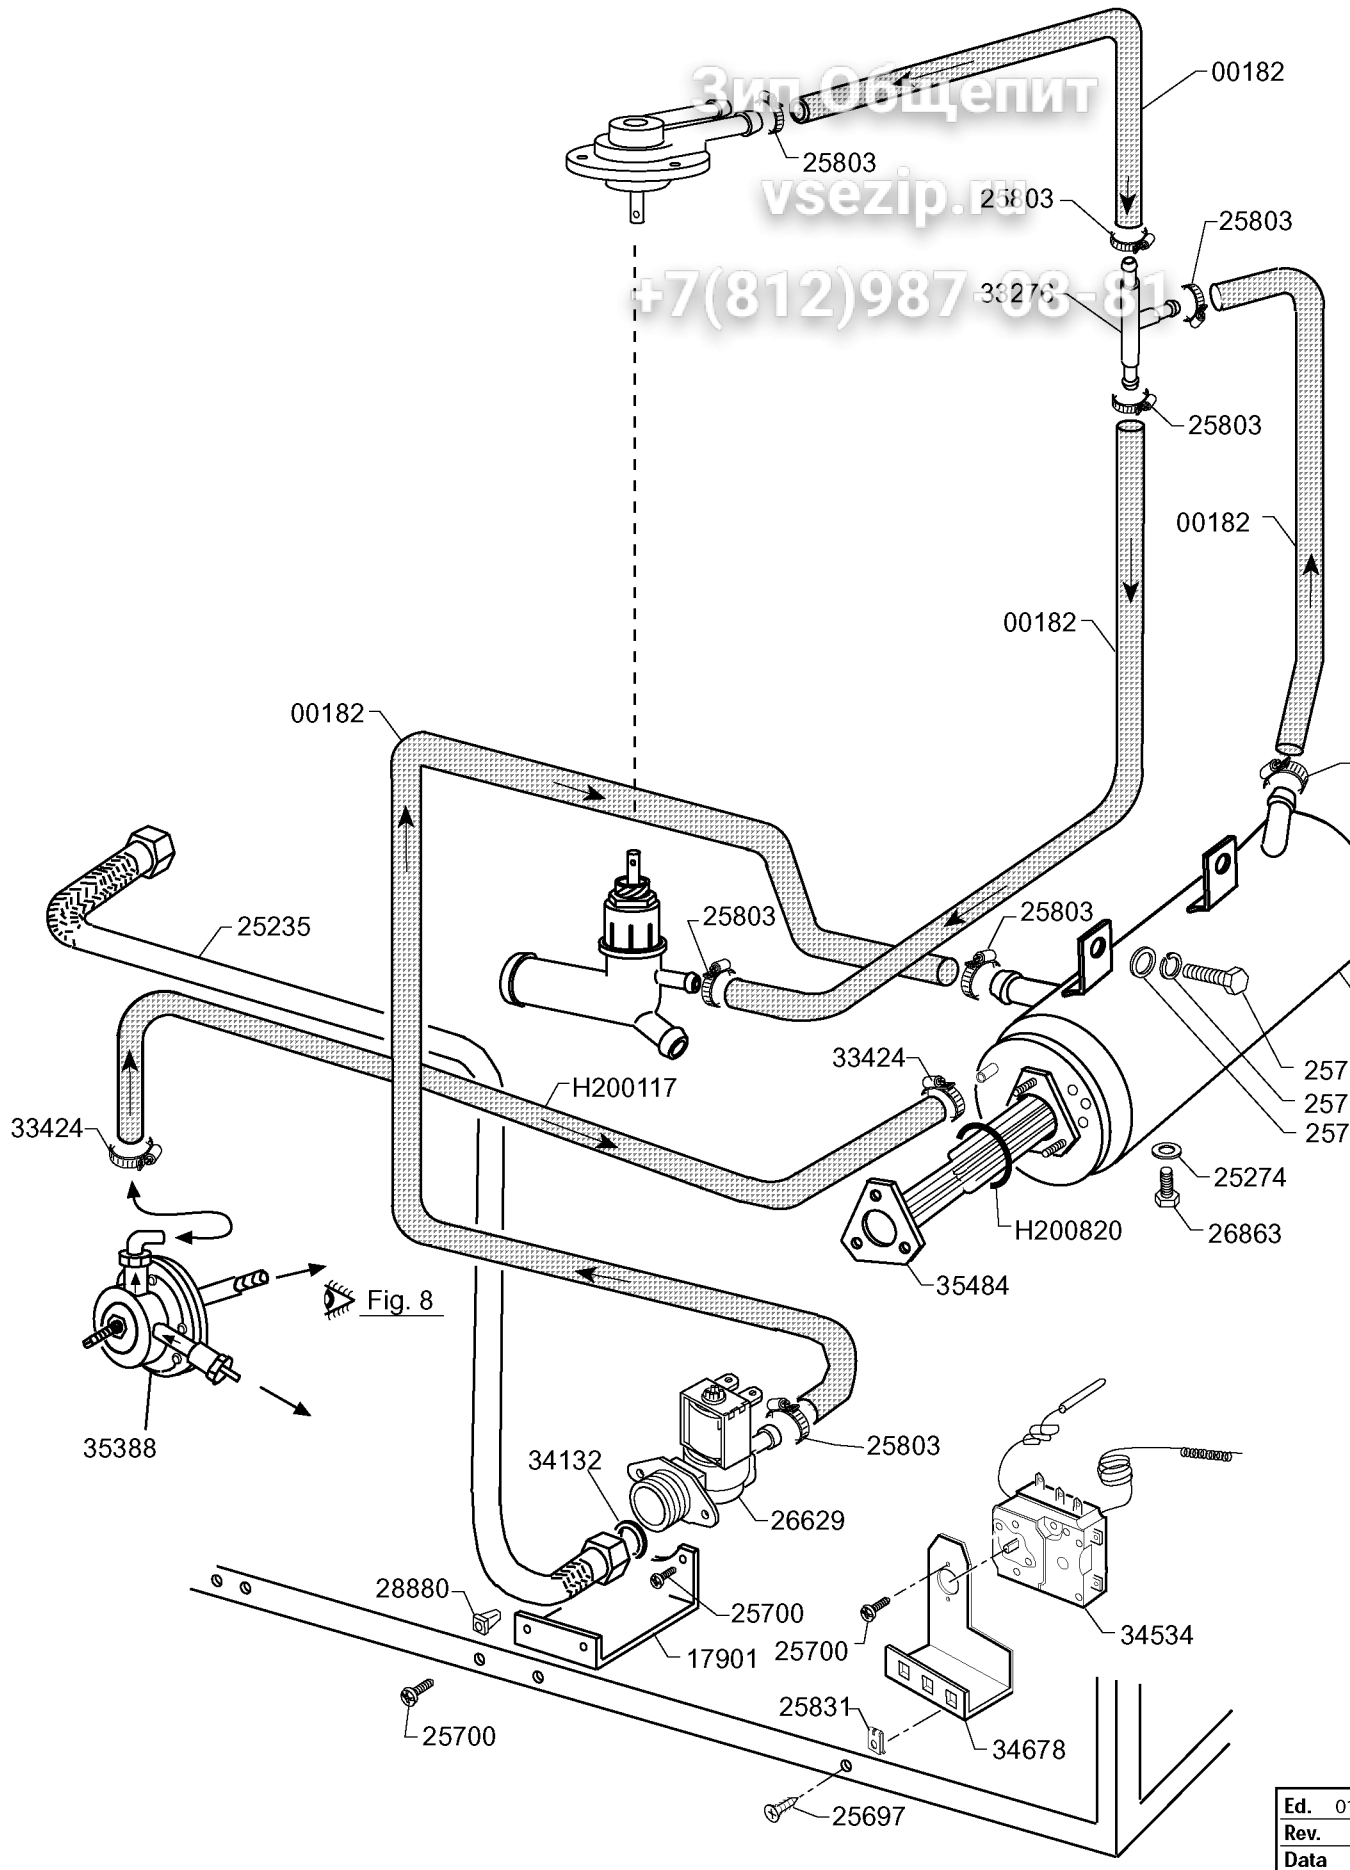

Зип.Общепит
vsezip.ru

+7(812)987-88-81

Fig. 8

Ed.	0
Rev.	
Data