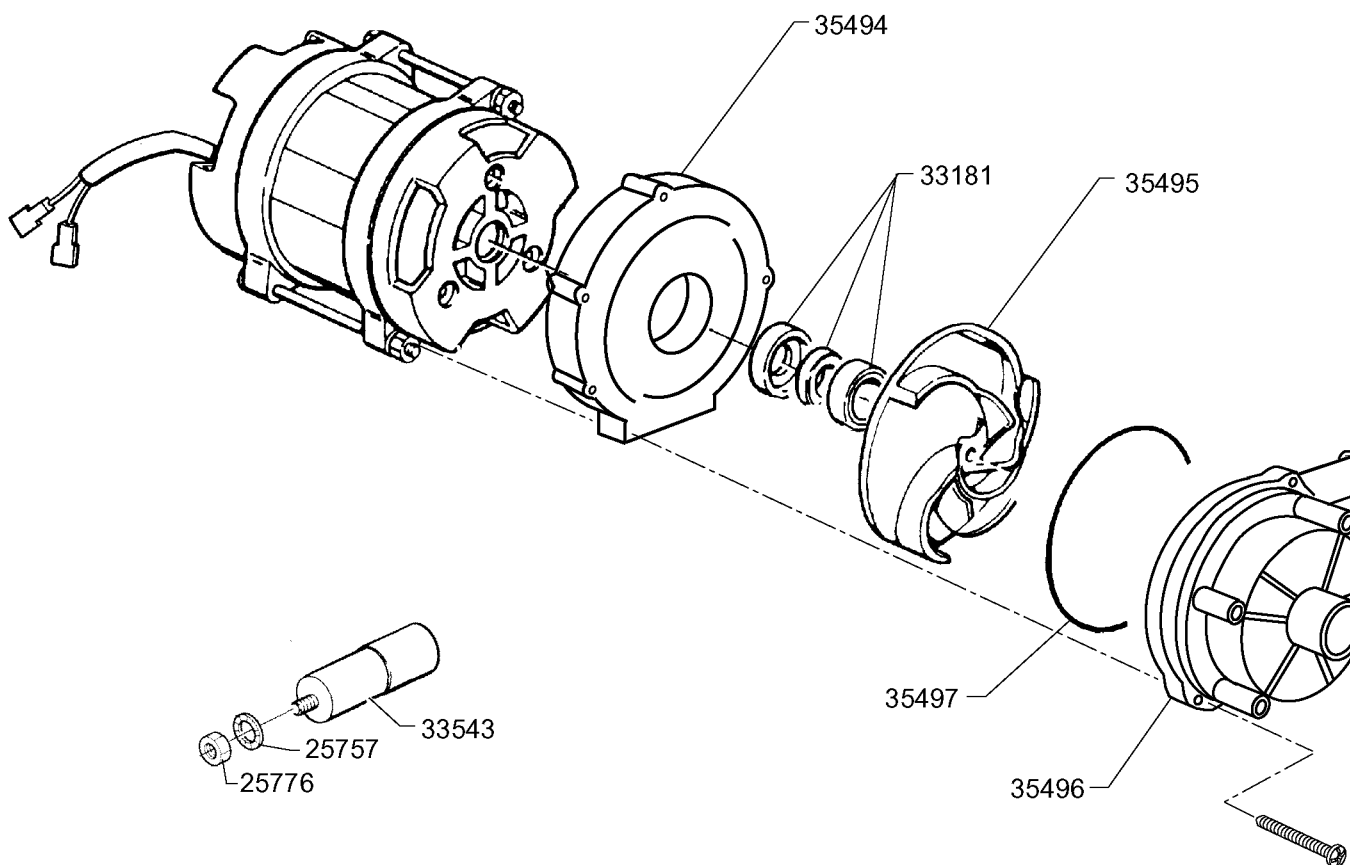

Зип Общепит

vsezip.ru

+7(812)987-08-81

Ed.	01
Rev.	
Data