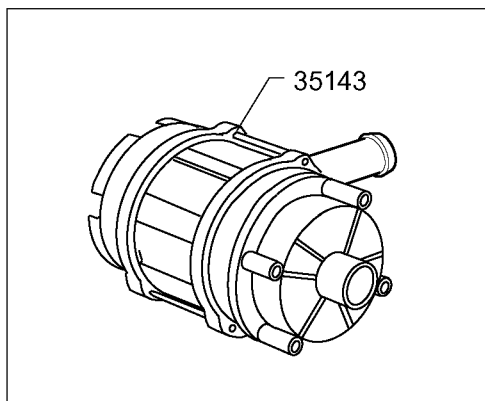

vsezip.ru

+7(812)987-08-81

Ed.	01
Rev.	
Data	

Зип Общепит

vsezip.ru

+7(812)987-08-81

Ed.	01.04
Rev.	
Data	

Seite	Pos	Kredtor Artikel Nr.	IT	GB
002		34016	TAPPO ESTREMITA'MANIGLIA DX	PLUG END HANDLE, RIGHT
002		34470	ANGOLARE GOMMA LABIRINTO VASCA	FUBBER PROTECT. CORNER, TANK LABYR.
002		34310	PORTEL.TAMB.C43 ALTA L400xH368	PLY.METAL DOOR C43, HIGH L400xH368
002		34297	PANNELLO CONTROPORTA C43 ALTA	INNER DOOR PANEL C 43 HIGH
002		34296	INVOLUCRO PORTELLO C 43 ALTA	DOOR HOUSING, C43, HIGH
002		34673	FRONTALINO VASCA C-CR 43 C 35	TANK FRONT PANEL C-CR 43 C 35
002		34142	TIRANTE PER PORTELLO 43-53	ROD FOR DOOR 43-53
002		35451	PROTEZIONE PARTI ELETTR.H C 43	PROTECTION COVER ELEC.APPL. C43
002		34015	TAPPO ESTREMITA'MANIGLIA SX	PLUG END HANDLE, LEFT
002		33948	TERMOSTATO BIMETALLICO DOPPIO	BIMET. THERMOSTAT, DOUBLE CONTACT
002		34143	PERNO PER TIRANTE PORTELLO	PIN FOR ROD DOOR
002		H160720	TAPPO A SCATTO HEYCO D.8	SNAP PLUG HEYCO D.8
002		27155	DADO IN PLASTICA 10 M	PLASTIC NUT10 M
002		33749	FISSACAVO PA 277	CABLE CLAMP PA 277
002		H331461	PIASTRINA PER TIRAN. G65/BC	TIE ROD PLATE FOR G65/BC
002		H200494	GUARNIZ.TERMOST.BIM.DOPPIO	GASKET FOR DOUBLE-THERMOSTAT
002		H190619	FERMO TIRANTE PORTA +LF/FC+	DOOR CATCH +LF/FC+
002		H160836	ANELLO X PERNO SP08(COD 34143)	RING X PIN SP08(COD 34143)
002		35465	PANNELLO POSTERIORE C43 ALTA	REAR PANEL C43 HIGH
002		35458	VASCA BASAMENTO C 43 - 2°SER	TANK-BASE STAND C 43 - 2° SER
002		35457	GUIDA CESTELLO C 43 - 2°S	BASKET GUIDE RACK H C 43 - 2° S
002		35456	PANNELLO SUPERIORE C 43	UPPER PANEL H C43
002		35304	RONDELLA DENTELLATA DIAM.6	TOOTHED WASHER DIA.6
002		H160838	ANELLO PER PERNO PORTA	RING X DOOR PIN
002		33408	GOMMA SPUGNA ADES. 8X4 NEOPREN	NEOPREN ADHESIVE GASKET 8 X 4
002		25744	RONDELLA PIANA DIAM.5	SPACER, FLAT, DIAM.5
002		25743	RONDELLA PIANA DIAM. 4	SPACER, FLAT, DIAM. 4
002		25715	VITE TE M 6 X 16 INOX	SCREW HEX.HD M 6 X 16 SS
002		25708	VITE TE M 5 X 10 INOX	SCREW HEX.HD M 5 X 10 SS
002		25700	VITE TC 4 X 8 CON ZIGRINATURA	SCREW CHEESE-H. 4 X 8 KNURLED
002		25697	VITE AUTOF.T/TCROCE 3,9X13 ZIG	SELF-TAPPING SCREW CHEESE D747H.ROSS 3,
002		25745	RONDELLA PIANA DIAM.6	SPACER, FLAT, DIAM.6
002		25693	VITE AUTOFIL. TS 4,2X13 INOX	SELF-TAPPING SCREW BEVEL H. 4,2X13 SS
002		25266	GUARNIZIONE PIATTA 18 X 10 X 2	FLAT GASKET 18 X 10 X 2
002		25209	PIEDINI BASE ESAGONALE	FEET, HEXAG. BASE
002		29594	DADO CIECO 4 MA	NUT BLIND 4 MA
002		18348	MANIGLIA X PORT. STS/APS/C 43	HANDLE FOR DOOR STS/APS/C 43
002		18145	FERMA CESTELLO MM.25	RACK STOPPER MM.25
002		15995	BUSSOLA FISS. MANIGLIA STS	BUSH SPRING FIX. HANDLE STS
002		15568	PERNO MOBILE X PORTELLO	MOBILE DOWEL FOR DOOR
002		25694	VITE AUTOFIL. TS 4,2X19 INOX	SELF-TAPPING SCREW BEVEL H. 4,2X19 SS
002		30438	MOLLA X PERNO E PORTA	SPRING FOR PIN AND DOOR
002		25752	RONDELLA DENTEL.DIAM.4 D.E.	TOOTHED SPACER DIAM.4 D.E.
002		33336	SCROCCHETTO A ROTELLA	ROLLER DOOR LATCH
002		33277	VITE AUTOF. TSP 2,9 X 9,5	SELF-TAPPING SCREW TSP 2,9 X 9,5
002		32969	MAGNETE X CONTATTO M350 AP	MAGNET FOR CONTACT M350 AP
002		28880	MADREVITE	NUT SCREW
002		26966	TAPPO CHIUSURA FORO 10 DET.	HOLE CLOSING PLUG
002		25774	DADO 5 MA	NUTS 5 MA
002		25753	RONDELLA DENTEL.DIAM.5 D.E.	TOOTHED SPACER.DIAM.5 D.E.
002		33179	DADO IN GABBIA 4MA	ENCLOSED NUT 4MA
002		25773	DADO 4 MA INOX 18/8	NUTS 4 MA SS 18/8
002		26691	VITE TS M 4 X 8	SCREW TS M 4 X 8
002		25775	DADO 6 MA	NUT 6 MA
002		25791	DADO AUTOBLOCCANTE 5 MA BASSO	SELF-LOCKING NUT 5 MA LOWER SIDE
002		25831	PIASTRINA X VITI AUTOF.LATI 7P	PLATE FOR SELFTHREAD. SCREW SIDES 7P
003		34236	LAMPADA SIGNAL LUX BLU 230V	PILOT LIGHT, BLUE BULB 230V
003		H160121	TUBO GOMMA NERA "5 X 9"	HOSE, BLACK RUBBER D. 5 X 9
003		33247	SUPPORTO VETRO GRIGIO LUCIDO	SUPPORT LAMP HOLDER, BRIGHT GREY
003		33713	TARGA COMANDI C 43	NAMEPLATE, CONTROLS C 43
003		33188	SENSORE MAGNETICO	MAGNETIC SENSOR
003		34046	CORDA IN NYLON X FERMOCASSETTO	NYLON ROPE, DRAWER LIMIT STOP
003		34198	GEMMA D16 "BLU"	COVER, D16 "BLUE"
003		33349	TARGHETTA INDICAZIONE TERRA	INDICAT.PLATE, EARTHING
003		34312	RELE'T.A2S FA 16A 230V	T.RELAY A2S FA 16A 230V
003		34402	TIMER P26/15 4CR 120"-230V.	TIMER P26/15 4CR 120"-230V.
003		34733	FASCETTA A FILO X TUB.9,8-10,1	WIRE PIPE CLAMP FOR 9,8-10,1 PIPE