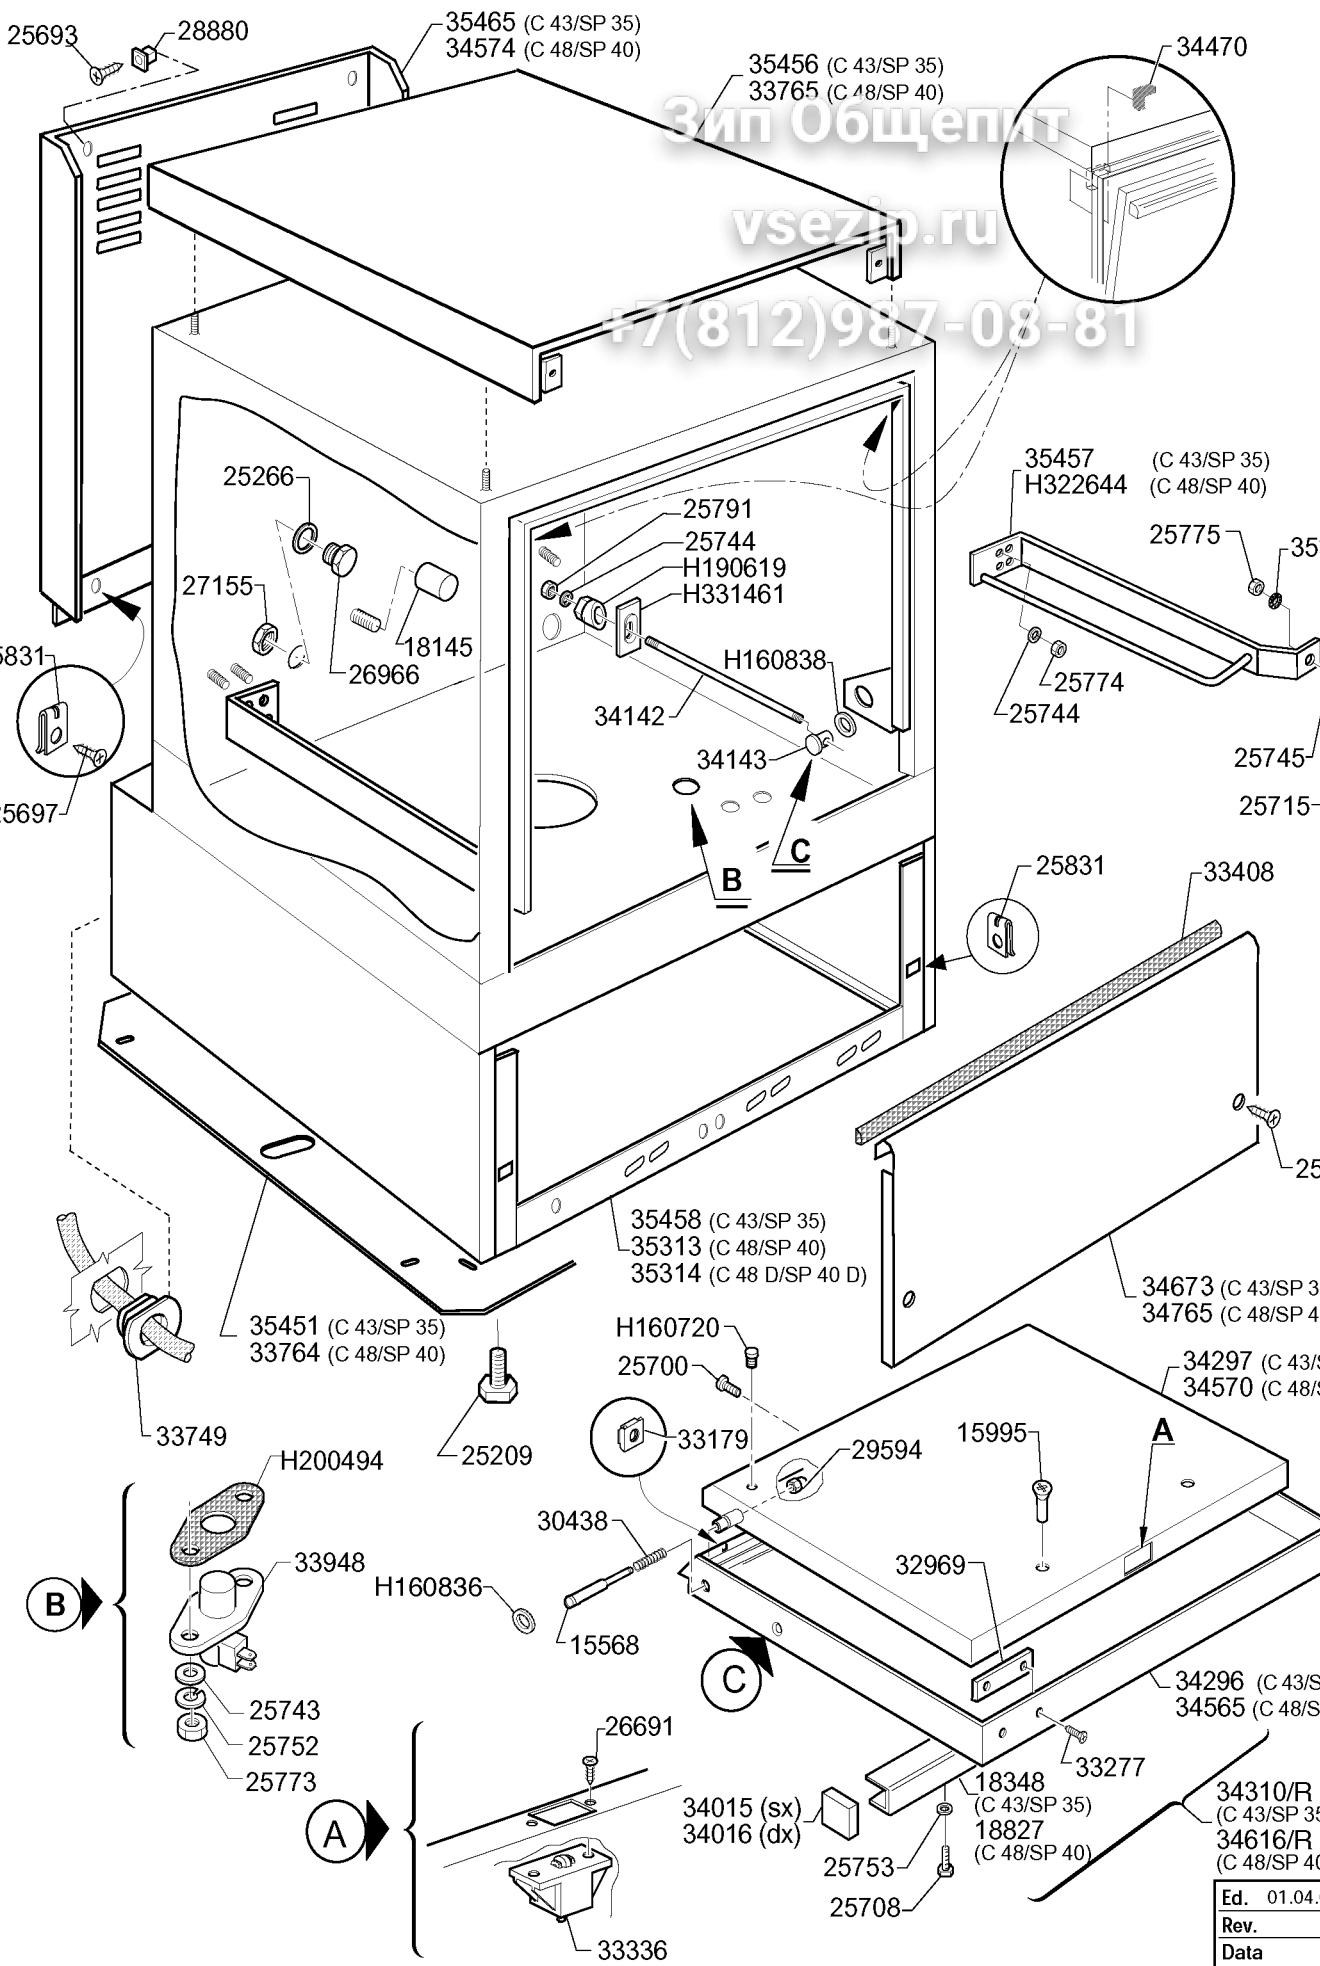

Ed.	01.04.
Rev.	
Data