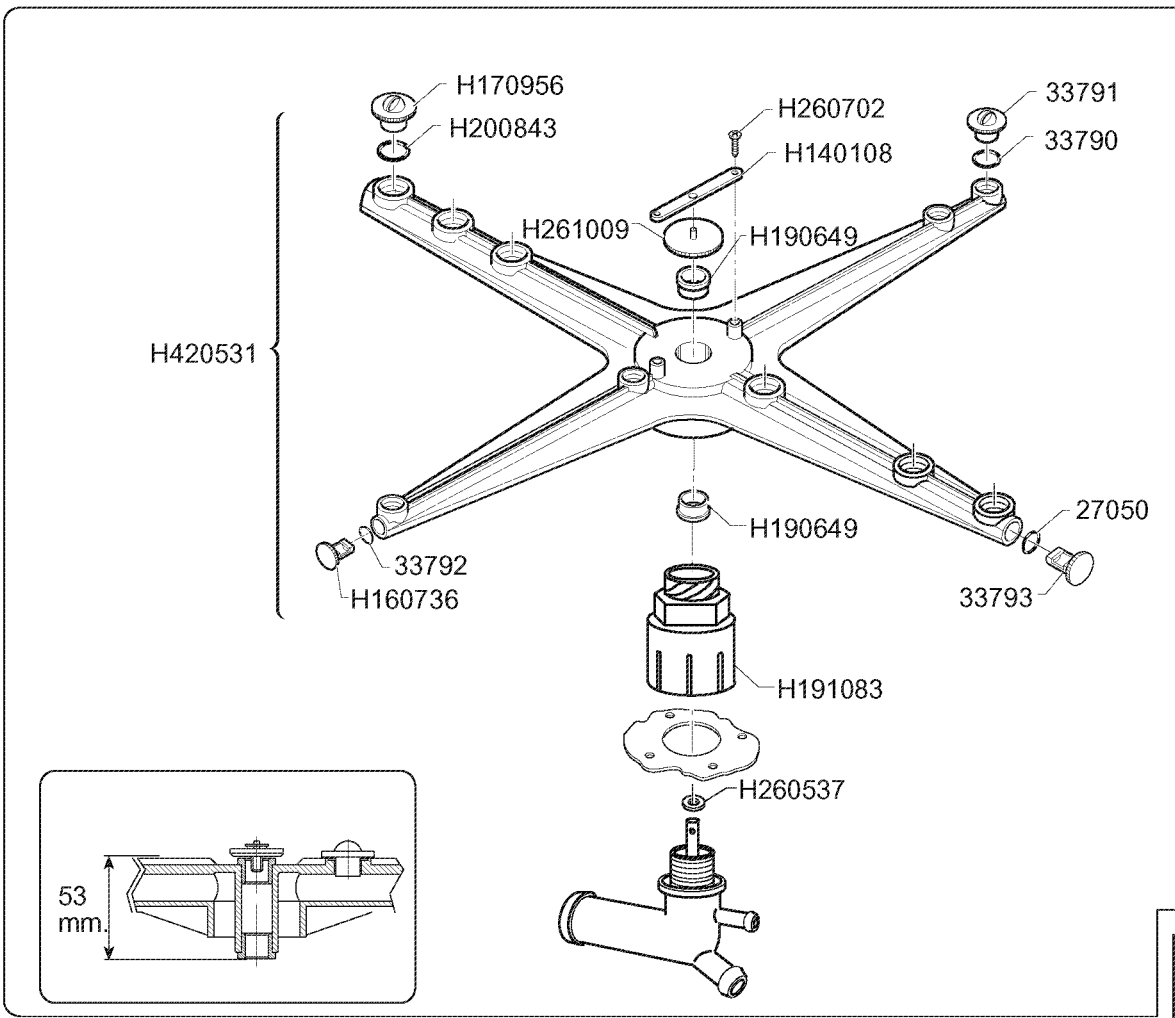

vsezip.ru

+7(812)987-08-81

Ed.	01
Rev.	
Data	

Зип Общепит

vsezip.ru

+7(812)987-08-81

Ed.	01.04
Rev.	
Data	

Seite	Pos	Kredtor Artikel Nr.	IT	GB
002		34016	TAPPO ESTREMITA'MANIGLIA DX	PLUG END HANDLE, RIGHT
002		34470	ANGOLARE GOMMA LABIRINTO VASCA	FUBBER PROTECT. CORNER, TANK LABYR.
002		34310	PORTEL.TAMB.C43 ALTA L400xH368	PLY.METAL DOOR C43, HIGH L400xH368
002		34297	PANNELLO CONTROPORTA C43 ALTA	INNER DOOR PANEL C 43 HIGH
002		34296	INVOLUCRO PORTELLO C 43 ALTA	DOOR HOUSING, C43, HIGH
002		34673	FRONTALINO VASCA C-CR 43 C 35	TANK FRONT PANEL C-CR 43 C 35
002		34142	TIRANTE PER PORTELLO 43-53	ROD FOR DOOR 43-53
002		35451	PROTEZIONE PARTI ELETTR.H C 43	PROTECTION COVER ELEC.APPL. C43
002		34015	TAPPO ESTREMITA'MANIGLIA SX	PLUG END HANDLE, LEFT
002		33948	TERMOSTATO BIMETALLICO DOPPIO	BIMET. THERMOSTAT, DOUBLE CONTACT
002		34143	PERNO PER TIRANTE PORTELLO	PIN FOR ROD DOOR
002		H160720	TAPPO A SCATTO HEYCO D.8	SNAP PLUG HEYCO D.8
002		27155	DADO IN PLASTICA 10 M	PLASTIC NUT10 M
002		33749	FISSACAVO PA 277	CABLE CLAMP PA 277
002		H331461	PIASTRINA PER TIRAN. G65/BC	TIE ROD PLATE FOR G65/BC
002		H200494	GUARNIZ.TERMOST.BIM.DOPPIO	GASKET FOR DOUBLE-THERMOSTAT
002		H190619	FERMO TIRANTE PORTA +LF/FC+	DOOR CATCH +LF/FC+
002		H160836	ANELLO X PERNO SP08(COD 34143)	RING X PIN SP08(COD 34143)
002		35465	PANNELLO POSTERIORE C43 ALTA	REAR PANEL C43 HIGH
002		35458	VASCA BASAMENTO C 43 - 2°SER	TANK-BASE STAND C 43 - 2° SER
002		35457	GUIDA CESTELLO C 43 - 2°S	BASKET GUIDE RACK H C 43 - 2° S
002		35456	PANNELLO SUPERIORE C 43	UPPER PANEL H C43
002		35304	RONDELLA DENTELLATA DIAM.6	TOOTHED WASHER DIA.6
002		H160838	ANELLO PER PERNO PORTA	RING X DOOR PIN
002		33408	GOMMA SPUGNA ADES. 8X4 NEOPREN	NEOPREN ADHESIVE GASKET 8 X 4
002		25744	RONDELLA PIANA DIAM.5	SPACER, FLAT, DIAM.5
002		25743	RONDELLA PIANA DIAM. 4	SPACER, FLAT, DIAM. 4
002		25715	VITE TE M 6 X 16 INOX	SCREW HEX.HD M 6 X 16 SS
002		25708	VITE TE M 5 X 10 INOX	SCREW HEX.HD M 5 X 10 SS
002		25700	VITE TC 4 X 8 CON ZIGRINATURA	SCREW CHEESE-H. 4 X 8 KNURLED
002		25697	VITE AUTOF.T/TCROCE 3,9X13 ZIG	SELF-TAPPING SCREW CHEESE D747H.ROSS 3,
002		25745	RONDELLA PIANA DIAM.6	SPACER, FLAT, DIAM.6
002		25693	VITE AUTOFIL. TS 4,2X13 INOX	SELF-TAPPING SCREW BEVEL H. 4,2X13 SS
002		25266	GUARNIZIONE PIATTA 18 X 10 X 2	FLAT GASKET 18 X 10 X 2
002		25209	PIEDINI BASE ESAGONALE	FEET, HEXAG. BASE
002		29594	DADO CIECO 4 MA	NUT BLIND 4 MA
002		18348	MANIGLIA X PORT. STS/APS/C 43	HANDLE FOR DOOR STS/APS/C 43
002		18145	FERMA CESTELLO MM.25	RACK STOPPER MM.25
002		15995	BUSSOLA FISS. MANIGLIA STS	BUSH SPRING FIX. HANDLE STS
002		15568	PERNO MOBILE X PORTELLO	MOBILE DOWEL FOR DOOR
002		25694	VITE AUTOFIL. TS 4,2X19 INOX	SELF-TAPPING SCREW BEVEL H. 4,2X19 SS
002		30438	MOLLA X PERNO E PORTA	SPRING FOR PIN AND DOOR
002		25752	RONDELLA DENTEL.DIAM.4 D.E.	TOOTHED SPACER DIAM.4 D.E.
002		33336	SCROCCHETTO A ROTELLA	ROLLER DOOR LATCH
002		33277	VITE AUTOF. TSP 2,9 X 9,5	SELF-TAPPING SCREW TSP 2,9 X 9,5
002		32969	MAGNETE X CONTATTO M350 AP	MAGNET FOR CONTACT M350 AP
002		28880	MADREVITE	NUT SCREW
002		26966	TAPPO CHIUSURA FORO 10 DET.	HOLE CLOSING PLUG
002		25774	DADO 5 MA	NUTS 5 MA
002		25753	RONDELLA DENTEL.DIAM.5 D.E.	TOOTHED SPACER.DIAM.5 D.E.
002		33179	DADO IN GABBIA 4MA	ENCLOSED NUT 4MA
002		25773	DADO 4 MA INOX 18/8	NUTS 4 MA SS 18/8
002		26691	VITE TS M 4 X 8	SCREW TS M 4 X 8
002		25775	DADO 6 MA	NUT 6 MA
002		25791	DADO AUTOBLOCCANTE 5 MA BASSO	SELF-LOCKING NUT 5 MA LOWER SIDE
002		25831	PIASTRINA X VITI AUTOF.LATI 7P	PLATE FOR SELFTHREAD. SCREW SIDES 7P
003		34236	LAMPADA SIGNAL LUX BLU 230V	PILOT LIGHT, BLUE BULB 230V
003		H160121	TUBO GOMMA NERA "5 X 9"	HOSE, BLACK RUBBER D. 5 X 9
003		33247	SUPPORTO VETRO GRIGIO LUCIDO	SUPPORT LAMP HOLDER, BRIGHT GREY
003		33713	TARGA COMANDI C 43	NAMEPLATE, CONTROLS C 43
003		33188	SENSORE MAGNETICO	MAGNETIC SENSOR
003		34046	CORDA IN NYLON X FERMOCASSETTO	NYLON ROPE, DRAWER LIMIT STOP
003		34198	GEMMA D16 "BLU"	COVER, D16 "BLUE"
003		33349	TARGHETTA INDICAZIONE TERRA	INDICAT.PLATE, EARTHING
003		34312	RELE'T.A2S FA 16A 230V	T.RELAY A2S FA 16A 230V
003		34402	TIMER P26/15 4CR 120"-230V.	TIMER P26/15 4CR 120"-230V.
003		34733	FASCETTA A FILO X TUB.9,8-10,1	WIRE PIPE CLAMP FOR 9,8-10,1 PIPE