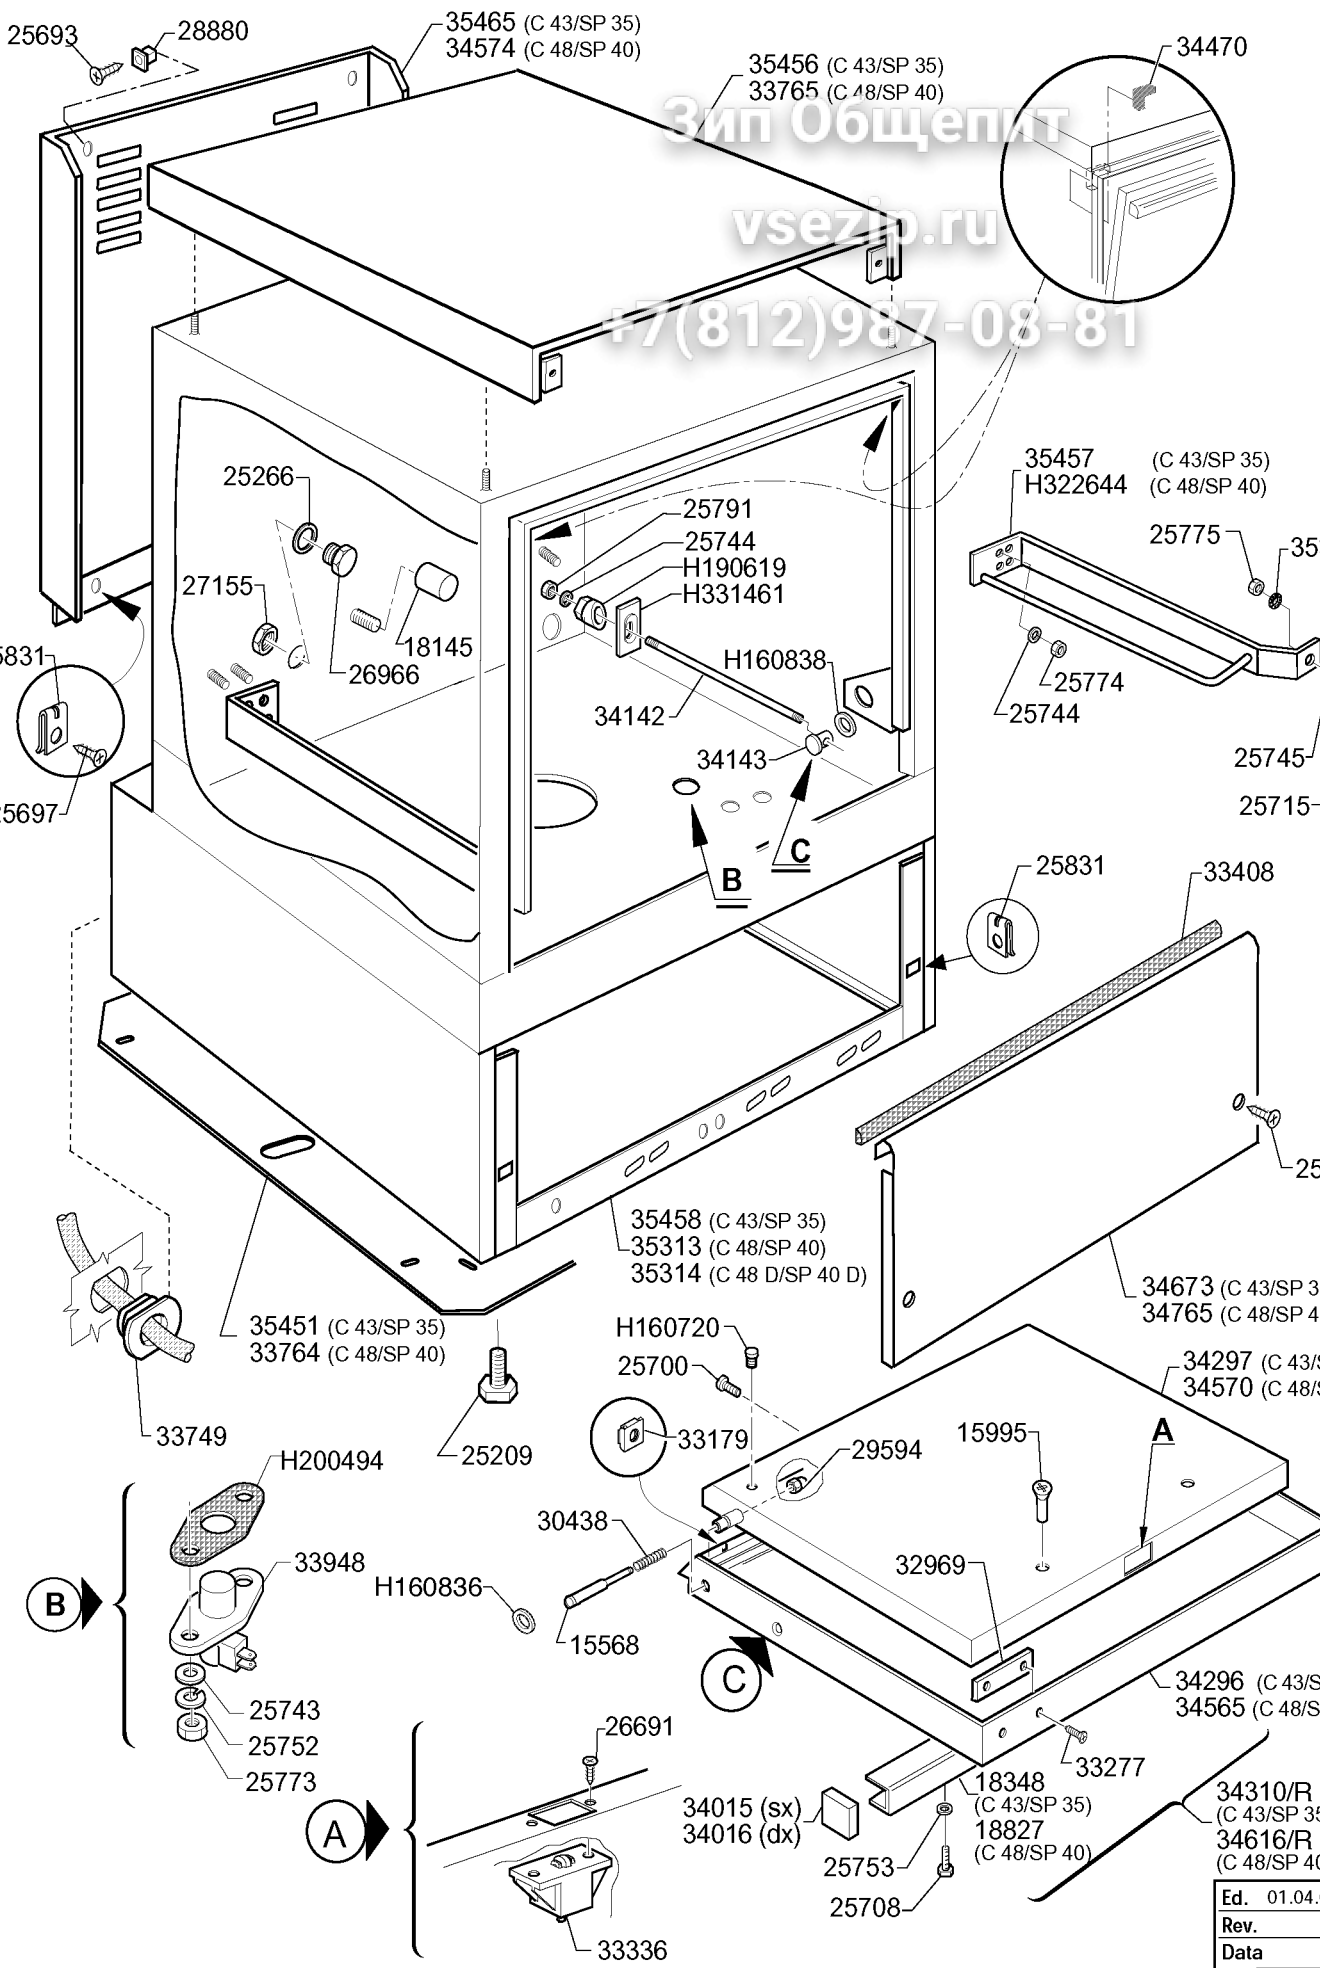

Ed.	01.04.
Rev.	
Data