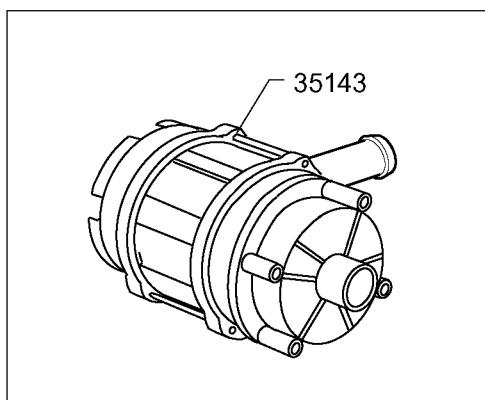

+7(812)987-08-81

Ed.	01
Rev.	
Data	

Зип Общепит

vsezip.ru

+7(812)987-08-81

Ed.	01.04
Rev.	
Data	

Seite	Pos	Kredtor Artikel Nr.	IT	GB
002		34016	TAPPO ESTREMITA'MANIGLIA DX	PLUG END HANDLE, RIGHT
002		34470	ANGOLARE GOMMA LABIRINTO VASCA	FUBBER PROTECT. CORNER, TANK LABYR.
002		34310	PORTEL.TAMB.C43 ALTA L400xH368	PLY.METAL DOOR C43, HIGH L400xH368
002		34297	PANNELLO CONTROPORTA C43 ALTA	INNER DOOR PANEL C 43 HIGH
002		34296	INVOLUCRO PORTELLO C 43 ALTA	DOOR HOUSING, C43, HIGH
002		34673	FRONTALINO VASCA C-CR 43 C 35	TANK FRONT PANEL C-CR 43 C 35
002		34142	TIRANTE PER PORTELLO 43-53	ROD FOR DOOR 43-53
002		35451	PROTEZIONE PARTI ELETTR.H C 43	PROTECTION COVER ELEC.APPL. C43
002		34015	TAPPO ESTREMITA'MANIGLIA SX	PLUG END HANDLE, LEFT
002		33948	TERMOSTATO BIMETALLICO DOPPIO	BIMET. THERMOSTAT, DOUBLE CONTACT
002		34143	PERNO PER TIRANTE PORTELLO	PIN FOR ROD DOOR
002		H160720	TAPPO A SCATTO HEYCO D.8	SNAP PLUG HEYCO D.8
002		27155	DADO IN PLASTICA 10 M	PLASTIC NUT10 M
002		33749	FISSACAVO PA 277	CABLE CLAMP PA 277
002		H331461	PIASTRINA PER TIRAN. G65/BC	TIE ROD PLATE FOR G65/BC
002		H200494	GUARNIZ.TERMOST.BIM.DOPPIO	GASKET FOR DOUBLE-THERMOSTAT
002		H190619	FERMO TIRANTE PORTA +LF/FC+	DOOR CATCH +LF/FC+
002		H160836	ANELLO X PERNO SP08(COD 34143)	RING X PIN SP08(COD 34143)
002		35465	PANNELLO POSTERIORE C43 ALTA	REAR PANEL C43 HIGH
002		35458	VASCA BASAMENTO C 43 - 2°SER	TANK-BASE STAND C 43 - 2° SER
002		35457	GUIDA CESTELLO C 43 - 2°S	BASKET GUIDE RACK H C 43 - 2° S
002		35456	PANNELLO SUPERIORE C 43	UPPER PANEL H C43
002		35304	RONDELLA DENTELLATA DIAM.6	TOOTHED WASHER DIA.6
002		H160838	ANELLO PER PERNO PORTA	RING X DOOR PIN
002		33408	GOMMA SPUGNA ADES. 8X4 NEOPREN	NEOPREN ADHESIVE GASKET 8 X 4
002		25744	RONDELLA PIANA DIAM.5	SPACER, FLAT, DIAM.5
002		25743	RONDELLA PIANA DIAM. 4	SPACER, FLAT, DIAM. 4
002		25715	VITE TE M 6 X 16 INOX	SCREW HEX.HD M 6 X 16 SS
002		25708	VITE TE M 5 X 10 INOX	SCREW HEX.HD M 5 X 10 SS
002		25700	VITE TC 4 X 8 CON ZIGRINATURA	SCREW CHEESE-H. 4 X 8 KNURLED
002		25697	VITE AUTOF.T/TCROCE 3,9X13 ZIG	SELF-TAPPING SCREW CHEESE D747H.ROSS 3,
002		25745	RONDELLA PIANA DIAM.6	SPACER, FLAT, DIAM.6
002		25693	VITE AUTOFIL. TS 4,2X13 INOX	SELF-TAPPING SCREW BEVEL H. 4,2X13 SS
002		25266	GUARNIZIONE PIATTA 18 X 10 X 2	FLAT GASKET 18 X 10 X 2
002		25209	PIEDINI BASE ESAGONALE	FEET, HEXAG. BASE
002		29594	DADO CIECO 4 MA	NUT BLIND 4 MA
002		18348	MANIGLIA X PORT. STS/APS/C 43	HANDLE FOR DOOR STS/APS/C 43
002		18145	FERMA CESTELLO MM.25	RACK STOPPER MM.25
002		15995	BUSSOLA FISS. MANIGLIA STS	BUSH SPRING FIX. HANDLE STS
002		15568	PERNO MOBILE X PORTELLO	MOBILE DOWEL FOR DOOR
002		25694	VITE AUTOFIL. TS 4,2X19 INOX	SELF-TAPPING SCREW BEVEL H. 4,2X19 SS
002		30438	MOLLA X PERNO E PORTA	SPRING FOR PIN AND DOOR
002		25752	RONDELLA DENTEL.DIAM.4 D.E.	TOOTHED SPACER DIAM.4 D.E.
002		33336	SCROCCHETTO A ROTELLA	ROLLER DOOR LATCH
002		33277	VITE AUTOF. TSP 2,9 X 9,5	SELF-TAPPING SCREW TSP 2,9 X 9,5
002		32969	MAGNETE X CONTATTO M350 AP	MAGNET FOR CONTACT M350 AP
002		28880	MADREVITE	NUT SCREW
002		26966	TAPPO CHIUSURA FORO 10 DET.	HOLE CLOSING PLUG
002		25774	DADO 5 MA	NUTS 5 MA
002		25753	RONDELLA DENTEL.DIAM.5 D.E.	TOOTHED SPACER.DIAM.5 D.E.
002		33179	DADO IN GABBIETTA 4MA	ENCLOSED NUT 4MA
002		25773	DADO 4 MA INOX 18/8	NUTS 4 MA SS 18/8
002		26691	VITE TS M 4 X 8	SCREW TS M 4 X 8
002		25775	DADO 6 MA	NUT 6 MA
002		25791	DADO AUTOBLOCCANTE 5 MA BASSO	SELF-LOCKING NUT 5 MA LOWER SIDE
002		25831	PIASTRINA X VITI AUTOF.LATI 7P	PLATE FOR SELFTHREAD. SCREW SIDES 7P
003		34236	LAMPADA SIGNAL LUX BLU 230V	PILOT LIGHT, BLUE BULB 230V
003		H160121	TUBO GOMMA NERA "5 X 9"	HOSE, BLACK RUBBER D. 5 X 9
003		33247	SUPPORTO VETRO GRIGIO LUCIDO	SUPPORT LAMP HOLDER, BRIGHT GREY
003		33713	TARGA COMANDI C 43	NAMEPLATE, CONTROLS C 43
003		33188	SENSORE MAGNETICO	MAGNETIC SENSOR
003		34046	CORDA IN NYLON X FERMOCASSETTO	NYLON ROPE, DRAWER LIMIT STOP
003		34198	GEMMA D16 "BLU"	COVER, D16 "BLUE"
003		33349	TARGHETTA INDICAZIONE TERRA	INDICAT.PLATE, EARTHING
003		34312	RELE'T.A2S FA 16A 230V	T.RELAY A2S FA 16A 230V
003		34402	TIMER P26/15 4CR 120"-230V.	TIMER P26/15 4CR 120"-230V.
003		34733	FASCETTA A FILO X TUB.9,8-10,1	WIRE PIPE CLAMP FOR 9,8-10,1 PIPE