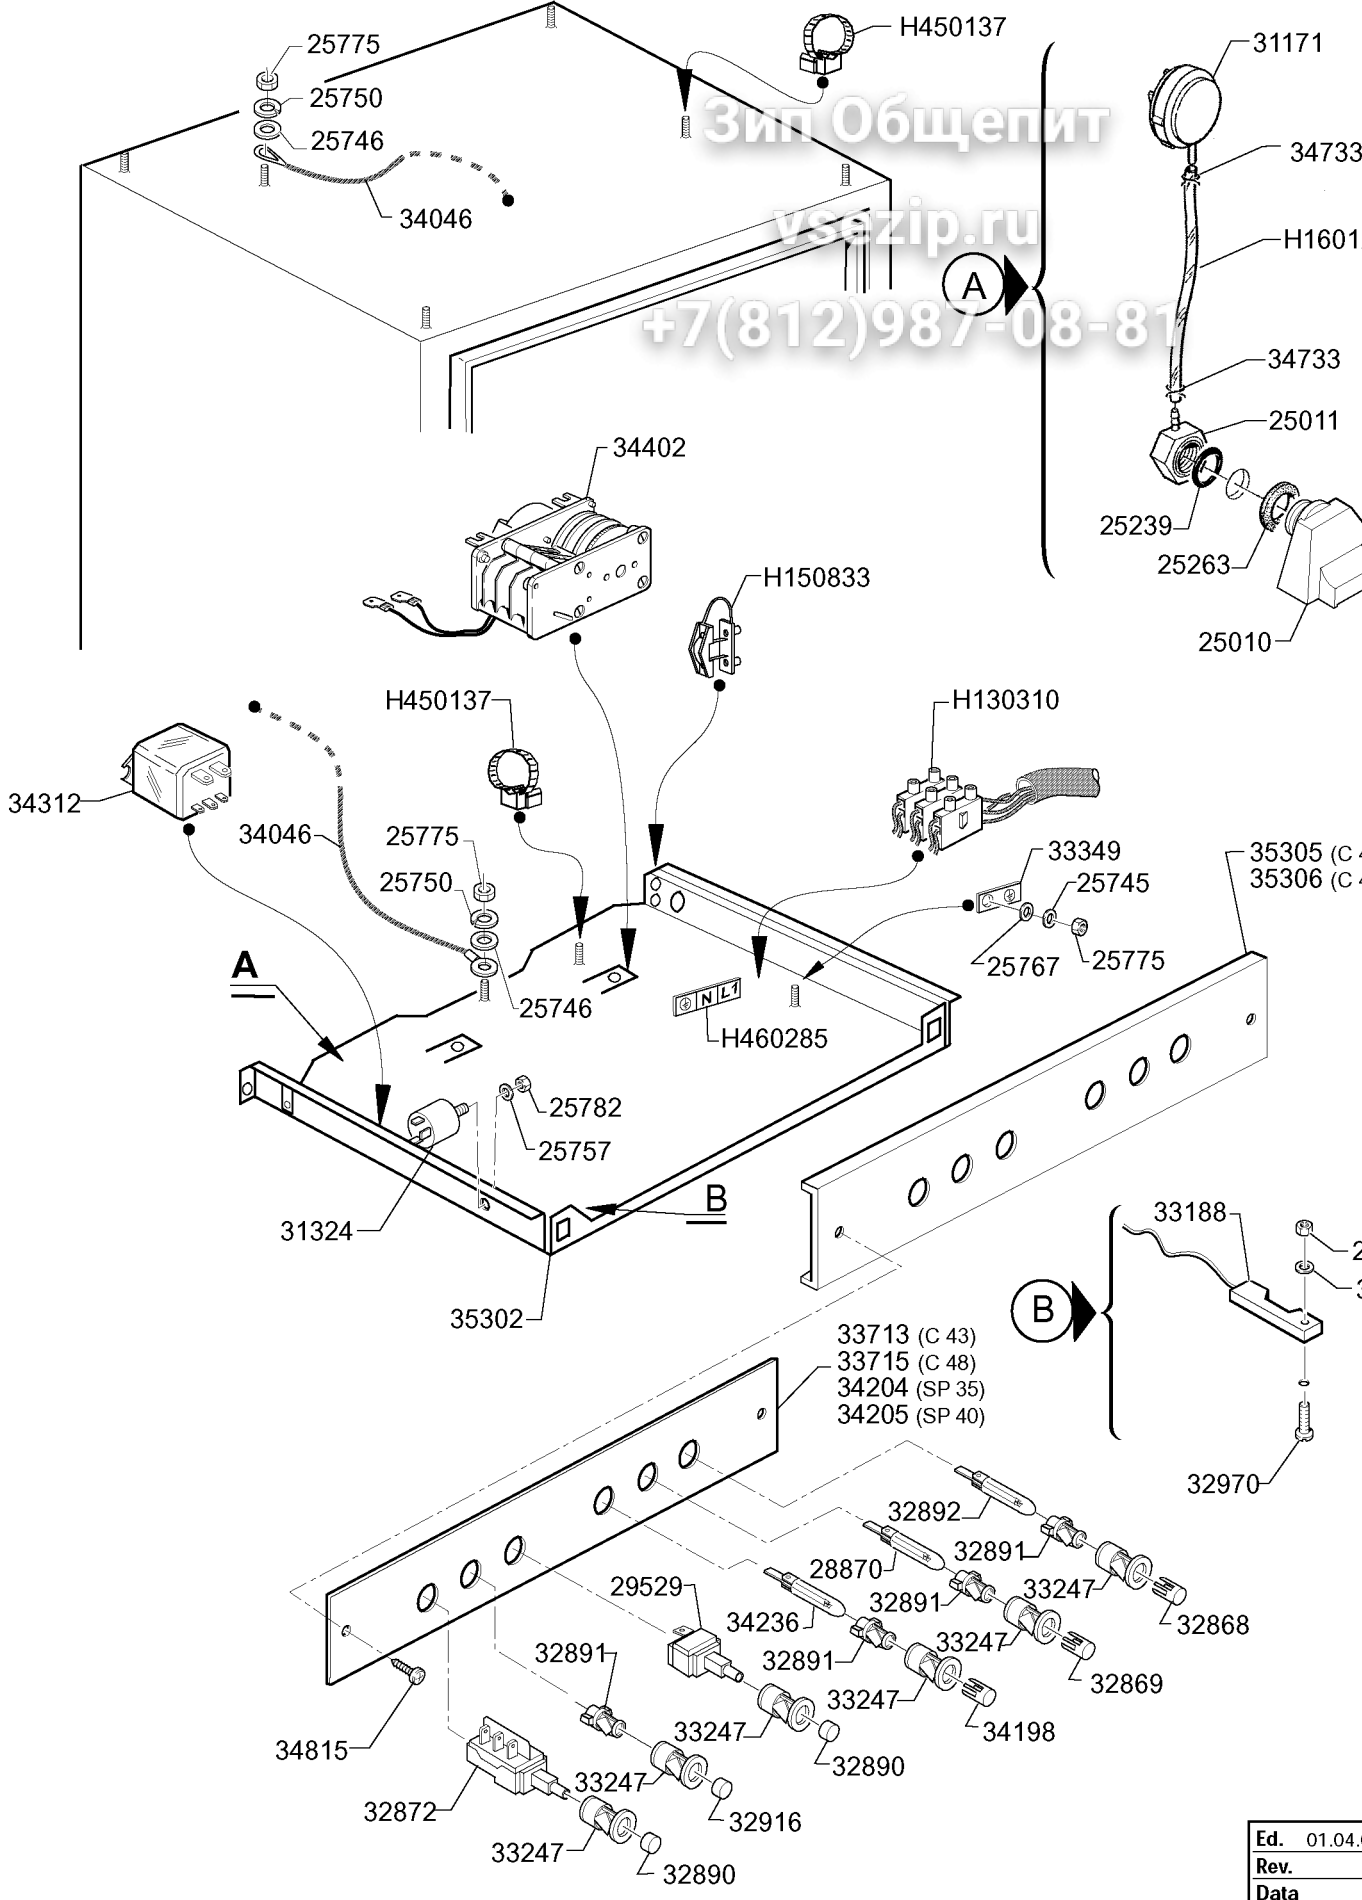

Зип Общепит

vsazip.ru

+7(812)987-08-81

Ed.	01.04.
Rev.	
Data