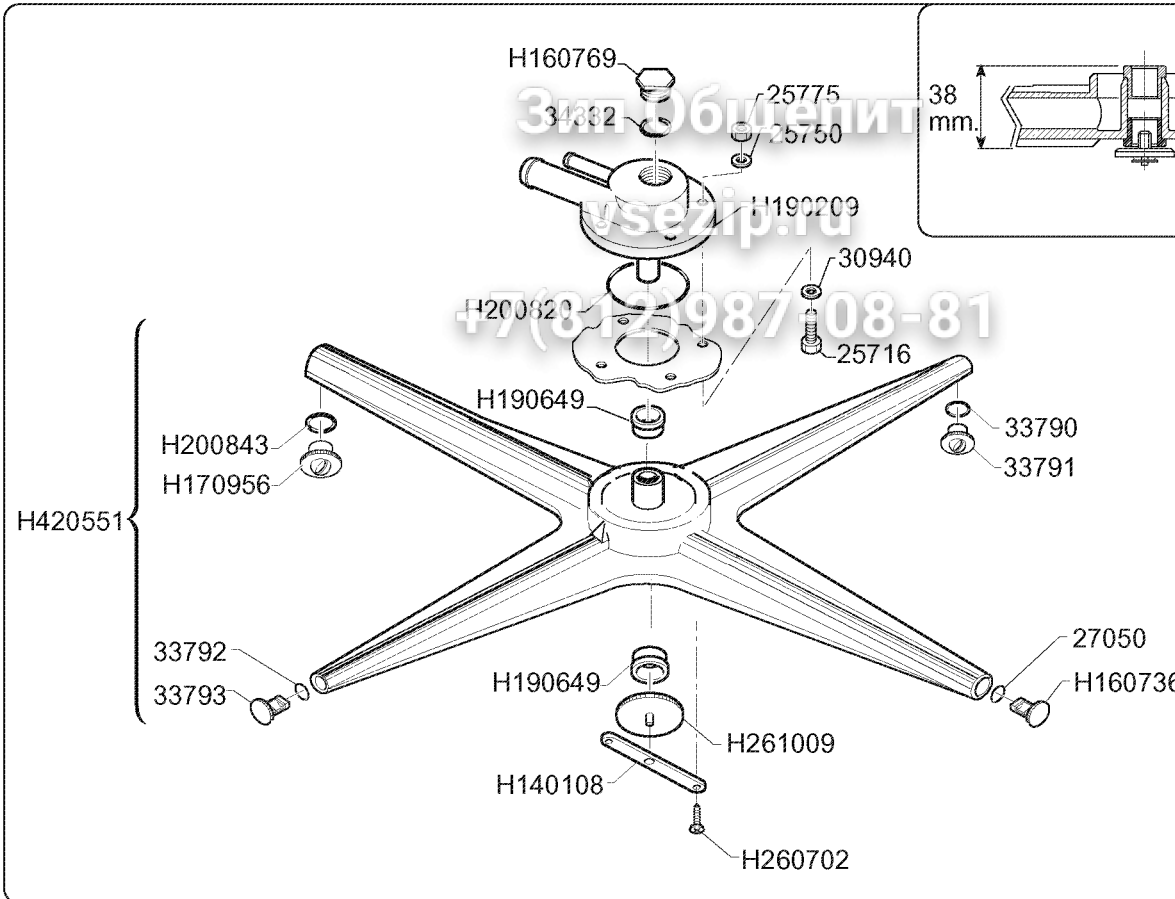

+7(812)987-08-81

Ed.	01
Rev.	
Data	

Зип Общепит

vsezip.ru

+7(812)987-08-81

Ed.	01.04
Rev.	
Data	

Seite	Pos	Kredtor Artikel Nr.	IT	GB
002		34016	TAPPO ESTREMITA'MANIGLIA DX	PLUG END HANDLE, RIGHT
002		34470	ANGOLARE GOMMA LABIRINTO VASCA	FUBBER PROTECT. CORNER, TANK LABYR.
002		34310	PORTEL.TAMB.C43 ALTA L400xH368	PLY.METAL DOOR C43, HIGH L400xH368
002		34297	PANNELLO CONTROPORTA C43 ALTA	INNER DOOR PANEL C 43 HIGH
002		34296	INVOLUCRO PORTELLO C 43 ALTA	DOOR HOUSING, C43, HIGH
002		34673	FRONTALINO VASCA C-CR 43 C 35	TANK FRONT PANEL C-CR 43 C 35
002		34142	TIRANTE PER PORTELLO 43-53	ROD FOR DOOR 43-53
002		35451	PROTEZIONE PARTI ELETTR.H C 43	PROTECTION COVER ELEC.APPL. C43
002		34015	TAPPO ESTREMITA'MANIGLIA SX	PLUG END HANDLE, LEFT
002		33948	TERMOSTATO BIMETALLICO DOPPIO	BIMET. THERMOSTAT, DOUBLE CONTACT
002		34143	PERNO PER TIRANTE PORTELLO	PIN FOR ROD DOOR
002		H160720	TAPPO A SCATTO HEYCO D.8	SNAP PLUG HEYCO D.8
002		27155	DADO IN PLASTICA 10 M	PLASTIC NUT10 M
002		33749	FISSACAVO PA 277	CABLE CLAMP PA 277
002		H331461	PIASTRINA PER TIRAN. G65/BC	TIE ROD PLATE FOR G65/BC
002		H200494	GUARNIZ.TERMOST.BIM.DOPPIO	GASKET FOR DOUBLE-THERMOSTAT
002		H190619	FERMO TIRANTE PORTA +LF/FC+	DOOR CATCH +LF/FC+
002		H160836	ANELLO X PERNO SP08(COD 34143)	RING X PIN SP08(COD 34143)
002		35465	PANNELLO POSTERIORE C43 ALTA	REAR PANEL C43 HIGH
002		35458	VASCA BASAMENTO C 43 - 2°SER	TANK-BASE STAND C 43 - 2° SER
002		35457	GUIDA CESTELLO C 43 - 2°S	BASKET GUIDE RACK H C 43 - 2° S
002		35456	PANNELLO SUPERIORE C 43	UPPER PANEL H C43
002		35304	RONDELLA DENTELLATA DIAM.6	TOOTHED WASHER DIA.6
002		H160838	ANELLO PER PERNO PORTA	RING X DOOR PIN
002		33408	GOMMA SPUGNA ADES. 8X4 NEOPREN	NEOPREN ADHESIVE GASKET 8 X 4
002		25744	RONDELLA PIANA DIAM.5	SPACER, FLAT, DIAM.5
002		25743	RONDELLA PIANA DIAM. 4	SPACER, FLAT, DIAM. 4
002		25715	VITE TE M 6 X 16 INOX	SCREW HEX.HD M 6 X 16 SS
002		25708	VITE TE M 5 X 10 INOX	SCREW HEX.HD M 5 X 10 SS
002		25700	VITE TC 4 X 8 CON ZIGRINATURA	SCREW CHEESE-H. 4 X 8 KNURLED
002		25697	VITE AUTOF.T/TCROCE 3,9X13 ZIG	SELF-TAPPING SCREW CHEESE D747H.ROSS 3,
002		25745	RONDELLA PIANA DIAM.6	SPACER, FLAT, DIAM.6
002		25693	VITE AUTOFIL. TS 4,2X13 INOX	SELF-TAPPING SCREW BEVEL H. 4,2X13 SS
002		25266	GUARNIZIONE PIATTA 18 X 10 X 2	FLAT GASKET 18 X 10 X 2
002		25209	PIEDINI BASE ESAGONALE	FEET, HEXAG. BASE
002		29594	DADO CIECO 4 MA	NUT BLIND 4 MA
002		18348	MANIGLIA X PORT. STS/APS/C 43	HANDLE FOR DOOR STS/APS/C 43
002		18145	FERMA CESTELLO MM.25	RACK STOPPER MM.25
002		15995	BUSSOLA FISS. MANIGLIA STS	BUSH SPRING FIX. HANDLE STS
002		15568	PERNO MOBILE X PORTELLO	MOBILE DOWEL FOR DOOR
002		25694	VITE AUTOFIL. TS 4,2X19 INOX	SELF-TAPPING SCREW BEVEL H. 4,2X19 SS
002		30438	MOLLA X PERNO E PORTA	SPRING FOR PIN AND DOOR
002		25752	RONDELLA DENTEL.DIAM.4 D.E.	TOOTHED SPACER DIAM.4 D.E.
002		33336	SCROCCHETTO A ROTELLA	ROLLER DOOR LATCH
002		33277	VITE AUTOF. TSP 2,9 X 9,5	SELF-TAPPING SCREW TSP 2,9 X 9,5
002		32969	MAGNETE X CONTATTO M350 AP	MAGNET FOR CONTACT M350 AP
002		28880	MADREVITE	NUT SCREW
002		26966	TAPPO CHIUSURA FORO 10 DET.	HOLE CLOSING PLUG
002		25774	DADO 5 MA	NUTS 5 MA
002		25753	RONDELLA DENTEL.DIAM.5 D.E.	TOOTHED SPACER.DIAM.5 D.E.
002		33179	DADO IN GABBIETTA 4MA	ENCLOSED NUT 4MA
002		25773	DADO 4 MA INOX 18/8	NUTS 4 MA SS 18/8
002		26691	VITE TS M 4 X 8	SCREW TS M 4 X 8
002		25775	DADO 6 MA	NUT 6 MA
002		25791	DADO AUTOBLOCCANTE 5 MA BASSO	SELF-LOCKING NUT 5 MA LOWER SIDE
002		25831	PIASTRINA X VITI AUTOF.LATI 7P	PLATE FOR SELFTHREAD. SCREW SIDES 7P
003		34236	LAMPADA SIGNAL LUX BLU 230V	PILOT LIGHT, BLUE BULB 230V
003		H160121	TUBO GOMMA NERA "5 X 9"	HOSE, BLACK RUBBER D. 5 X 9
003		33247	SUPPORTO VETRO GRIGIO LUCIDO	SUPPORT LAMP HOLDER, BRIGHT GREY
003		33713	TARGA COMANDI C 43	NAMEPLATE, CONTROLS C 43
003		33188	SENSORE MAGNETICO	MAGNETIC SENSOR
003		34046	CORDA IN NYLON X FERMOCASSETTO	NYLON ROPE, DRAWER LIMIT STOP
003		34198	GEMMA D16 "BLU"	COVER, D16 "BLUE"
003		33349	TARGHETTA INDICAZIONE TERRA	INDICAT.PLATE, EARTHING
003		34312	RELE'T.A2S FA 16A 230V	T.RELAY A2S FA 16A 230V
003		34402	TIMER P26/15 4CR 120"-230V.	TIMER P26/15 4CR 120"-230V.
003		34733	FASCETTA A FILO X TUB.9,8-10,1	WIRE PIPE CLAMP FOR 9,8-10,1 PIPE