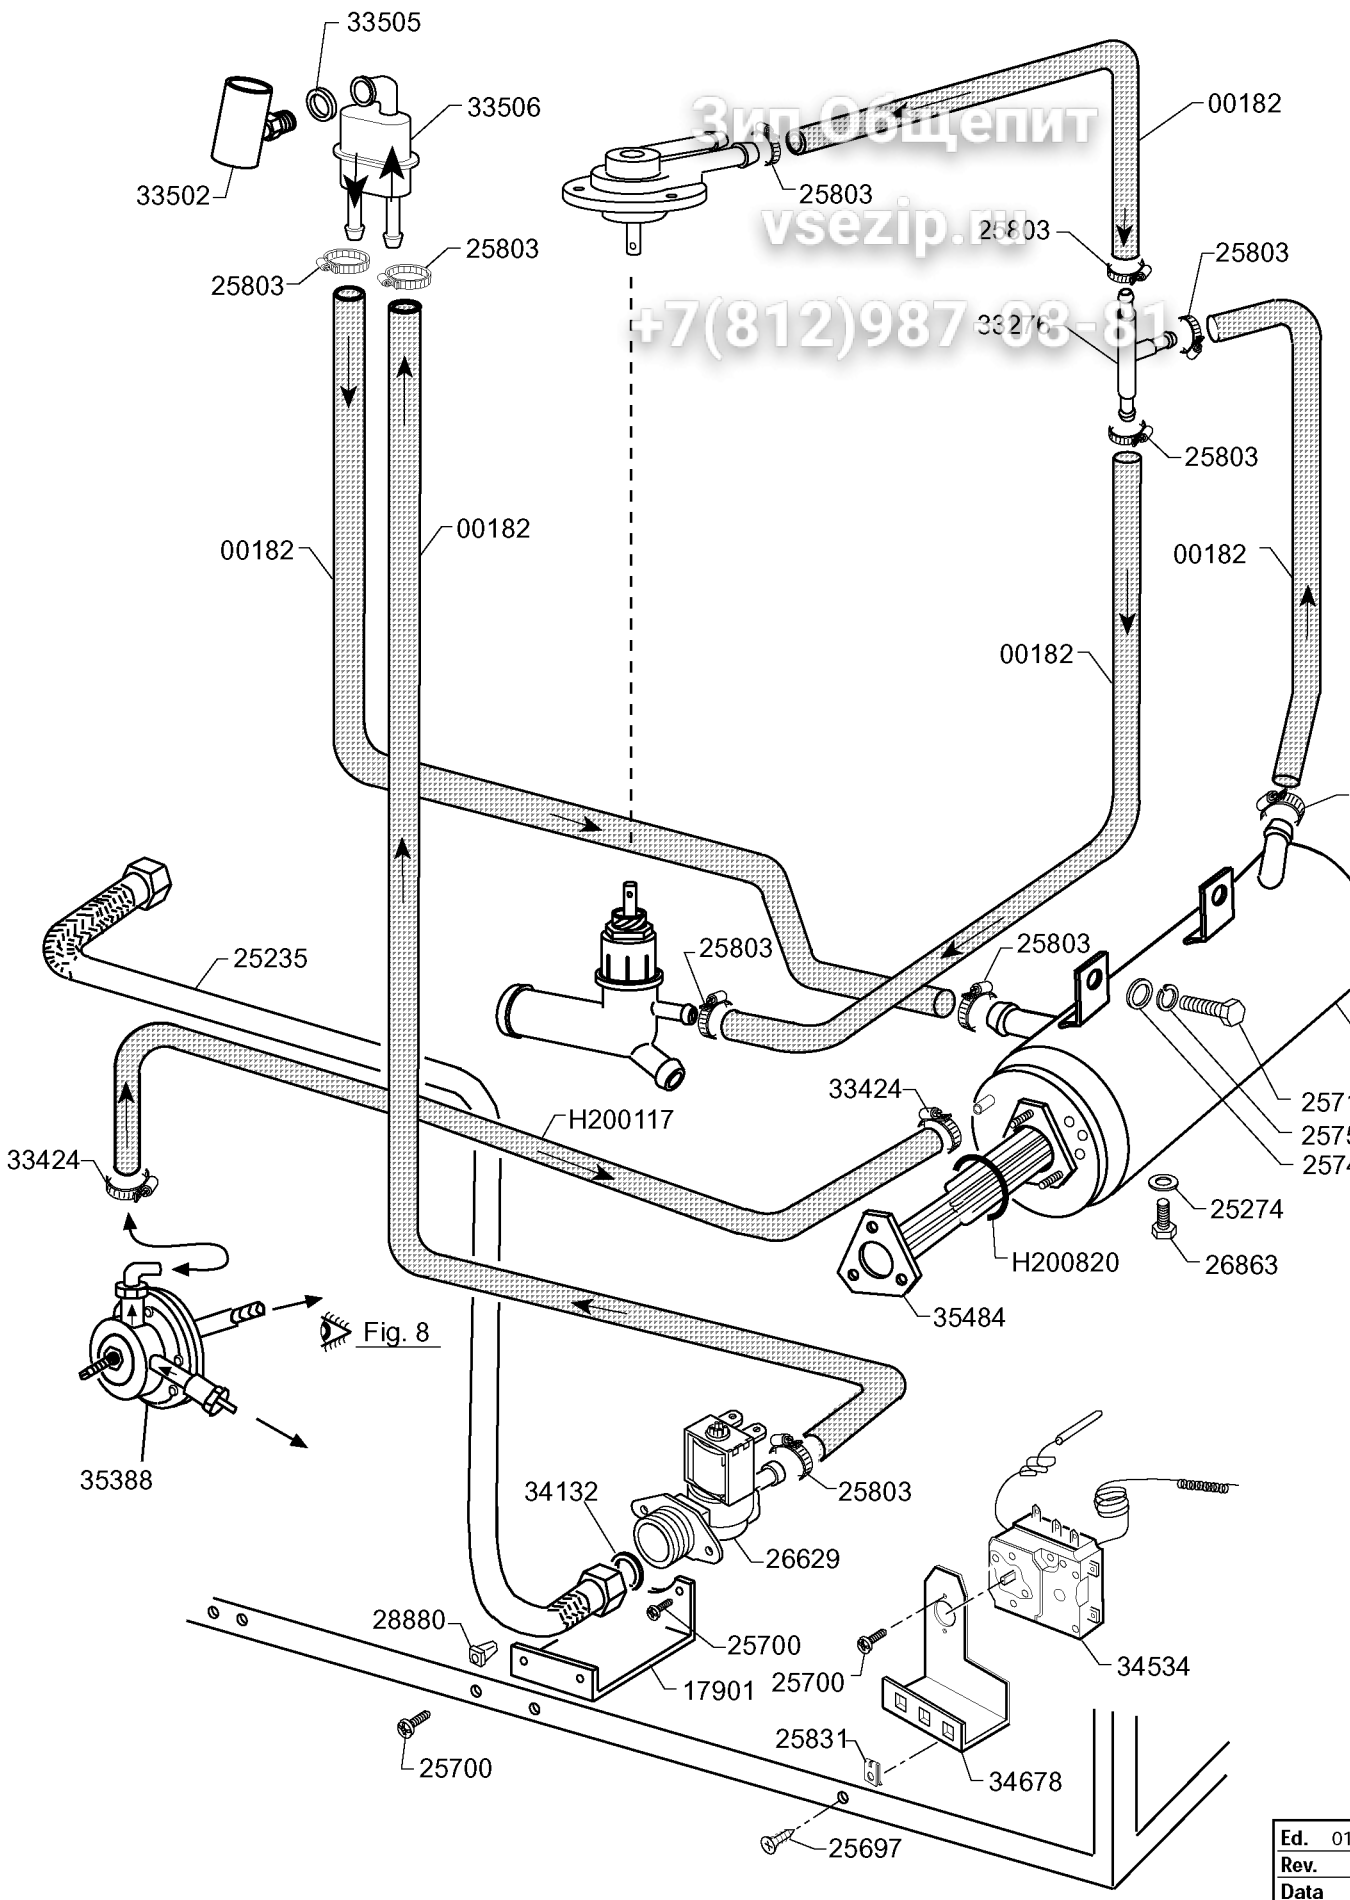

Fig. 8

Ed.	01
Rev.	
Data