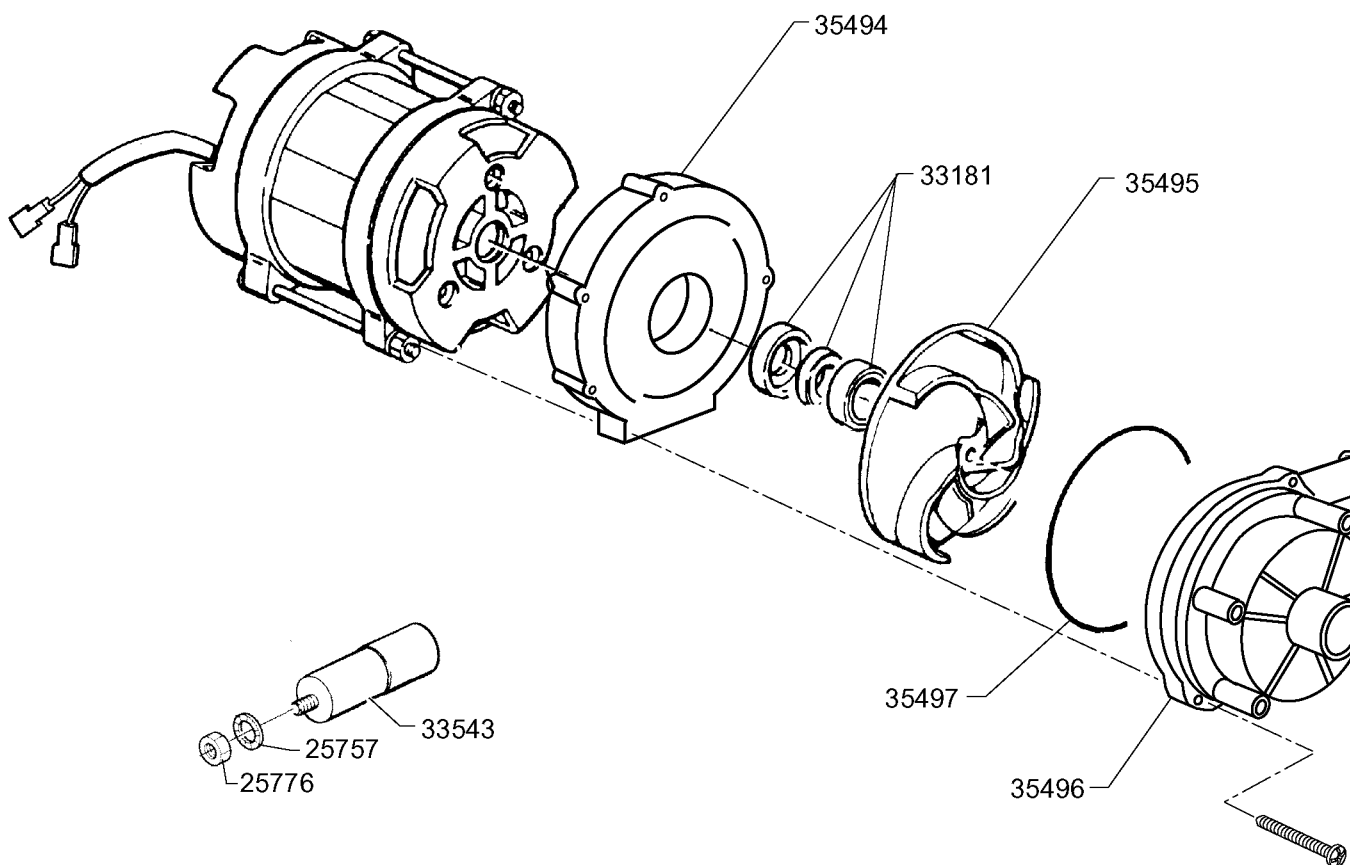

vsezip.ru

+7(812)987-08-81

Ed.	01
Rev.	
Data	

Зип Общепит

vsezip.ru

+7(812)987-08-81

Ed.	01.04
Rev.	
Data	

Seite	Pos	Kredtor Artikel Nr.	IT	GB
002		34016	TAPPO ESTREMITA'MANIGLIA DX	PLUG END HANDLE, RIGHT
002		34470	ANGOLARE GOMMA LABIRINTO VASCA	FUBBER PROTECT. CORNER, TANK LABYR.
002		34310	PORTEL.TAMB.C43 ALTA L400xH368	PLY.METAL DOOR C43, HIGH L400xH368
002		34297	PANNELLO CONTROPORTA C43 ALTA	INNER DOOR PANEL C 43 HIGH
002		34296	INVOLUCRO PORTELLO C 43 ALTA	DOOR HOUSING, C43, HIGH
002		34673	FRONTALINO VASCA C-CR 43 C 35	TANK FRONT PANEL C-CR 43 C 35
002		34142	TIRANTE PER PORTELLO 43-53	ROD FOR DOOR 43-53
002		35451	PROTEZIONE PARTI ELETTR.H C 43	PROTECTION COVER ELEC.APPL. C43
002		34015	TAPPO ESTREMITA'MANIGLIA SX	PLUG END HANDLE, LEFT
002		33948	TERMOSTATO BIMETALLICO DOPPIO	BIMET. THERMOSTAT, DOUBLE CONTACT
002		34143	PERNO PER TIRANTE PORTELLO	PIN FOR ROD DOOR
002		H160720	TAPPO A SCATTO HEYCO D.8	SNAP PLUG HEYCO D.8
002		27155	DADO IN PLASTICA 10 M	PLASTIC NUT10 M
002		33749	FISSACAVO PA 277	CABLE CLAMP PA 277
002		H331461	PIASTRINA PER TIRAN. G65/BC	TIE ROD PLATE FOR G65/BC
002		H200494	GUARNIZ.TERMOST.BIM.DOPPIO	GASKET FOR DOUBLE-THERMOSTAT
002		H190619	FERMO TIRANTE PORTA +LF/FC+	DOOR CATCH +LF/FC+
002		H160836	ANELLO X PERNO SP08(COD 34143)	RING X PIN SP08(COD 34143)
002		35465	PANNELLO POSTERIORE C43 ALTA	REAR PANEL C43 HIGH
002		35458	VASCA BASAMENTO C 43 - 2°SER	TANK-BASE STAND C 43 - 2° SER
002		35457	GUIDA CESTELLO C 43 - 2°S	BASKET GUIDE RACK H C 43 - 2° S
002		35456	PANNELLO SUPERIORE C 43	UPPER PANEL H C43
002		35304	RONDELLA DENTELLATA DIAM.6	TOOTHED WASHER DIA.6
002		H160838	ANELLO PER PERNO PORTA	RING X DOOR PIN
002		33408	GOMMA SPUGNA ADES. 8X4 NEOPREN	NEOPREN ADHESIVE GASKET 8 X 4
002		25744	RONDELLA PIANA DIAM.5	SPACER, FLAT, DIAM.5
002		25743	RONDELLA PIANA DIAM. 4	SPACER, FLAT, DIAM. 4
002		25715	VITE TE M 6 X 16 INOX	SCREW HEX.HD M 6 X 16 SS
002		25708	VITE TE M 5 X 10 INOX	SCREW HEX.HD M 5 X 10 SS
002		25700	VITE TC 4 X 8 CON ZIGRINATURA	SCREW CHEESE-H. 4 X 8 KNURLED
002		25697	VITE AUTOF.T/TCROCE 3,9X13 ZIG	SELF-TAPPING SCREW CHEESE D747H.ROSS 3,
002		25745	RONDELLA PIANA DIAM.6	SPACER, FLAT, DIAM.6
002		25693	VITE AUTOFIL. TS 4,2X13 INOX	SELF-TAPPING SCREW BEVEL H. 4,2X13 SS
002		25266	GUARNIZIONE PIATTA 18 X 10 X 2	FLAT GASKET 18 X 10 X 2
002		25209	PIEDINI BASE ESAGONALE	FEET, HEXAG. BASE
002		29594	DADO CIECO 4 MA	NUT BLIND 4 MA
002		18348	MANIGLIA X PORT. STS/APS/C 43	HANDLE FOR DOOR STS/APS/C 43
002		18145	FERMA CESTELLO MM.25	RACK STOPPER MM.25
002		15995	BUSSOLA FISS. MANIGLIA STS	BUSH SPRING FIX. HANDLE STS
002		15568	PERNO MOBILE X PORTELLO	MOBILE DOWEL FOR DOOR
002		25694	VITE AUTOFIL. TS 4,2X19 INOX	SELF-TAPPING SCREW BEVEL H. 4,2X19 SS
002		30438	MOLLA X PERNO E PORTA	SPRING FOR PIN AND DOOR
002		25752	RONDELLA DENTEL.DIAM.4 D.E.	TOOTHED SPACER DIAM.4 D.E.
002		33336	SCROCCHETTO A ROTELLA	ROLLER DOOR LATCH
002		33277	VITE AUTOF. TSP 2,9 X 9,5	SELF-TAPPING SCREW TSP 2,9 X 9,5
002		32969	MAGNETE X CONTATTO M350 AP	MAGNET FOR CONTACT M350 AP
002		28880	MADREVITE	NUT SCREW
002		26966	TAPPO CHIUSURA FORO 10 DET.	HOLE CLOSING PLUG
002		25774	DADO 5 MA	NUTS 5 MA
002		25753	RONDELLA DENTEL.DIAM.5 D.E.	TOOTHED SPACER.DIAM.5 D.E.
002		33179	DADO IN GABBIA 4MA	ENCLOSED NUT 4MA
002		25773	DADO 4 MA INOX 18/8	NUTS 4 MA SS 18/8
002		26691	VITE TS M 4 X 8	SCREW TS M 4 X 8
002		25775	DADO 6 MA	NUT 6 MA
002		25791	DADO AUTOBLOCCANTE 5 MA BASSO	SELF-LOCKING NUT 5 MA LOWER SIDE
002		25831	PIASTRINA X VITI AUTOF.LATI 7P	PLATE FOR SELFTHREAD. SCREW SIDES 7P
003		34236	LAMPADA SIGNAL LUX BLU 230V	PILOT LIGHT, BLUE BULB 230V
003		H160121	TUBO GOMMA NERA "5 X 9"	HOSE, BLACK RUBBER D. 5 X 9
003		33247	SUPPORTO VETRO GRIGIO LUCIDO	SUPPORT LAMP HOLDER, BRIGHT GREY
003		33713	TARGA COMANDI C 43	NAMEPLATE, CONTROLS C 43
003		33188	SENSORE MAGNETICO	MAGNETIC SENSOR
003		34046	CORDA IN NYLON X FERMOCASSETTO	NYLON ROPE, DRAWER LIMIT STOP
003		34198	GEMMA D16 "BLU"	COVER, D16 "BLUE"
003		33349	TARGHETTA INDICAZIONE TERRA	INDICAT.PLATE, EARTHING
003		34312	RELE'T.A2S FA 16A 230V	T.RELAY A2S FA 16A 230V
003		34402	TIMER P26/15 4CR 120"-230V.	TIMER P26/15 4CR 120"-230V.
003		34733	FASCETTA A FILO X TUB.9,8-10,1	WIRE PIPE CLAMP FOR 9,8-10,1 PIPE