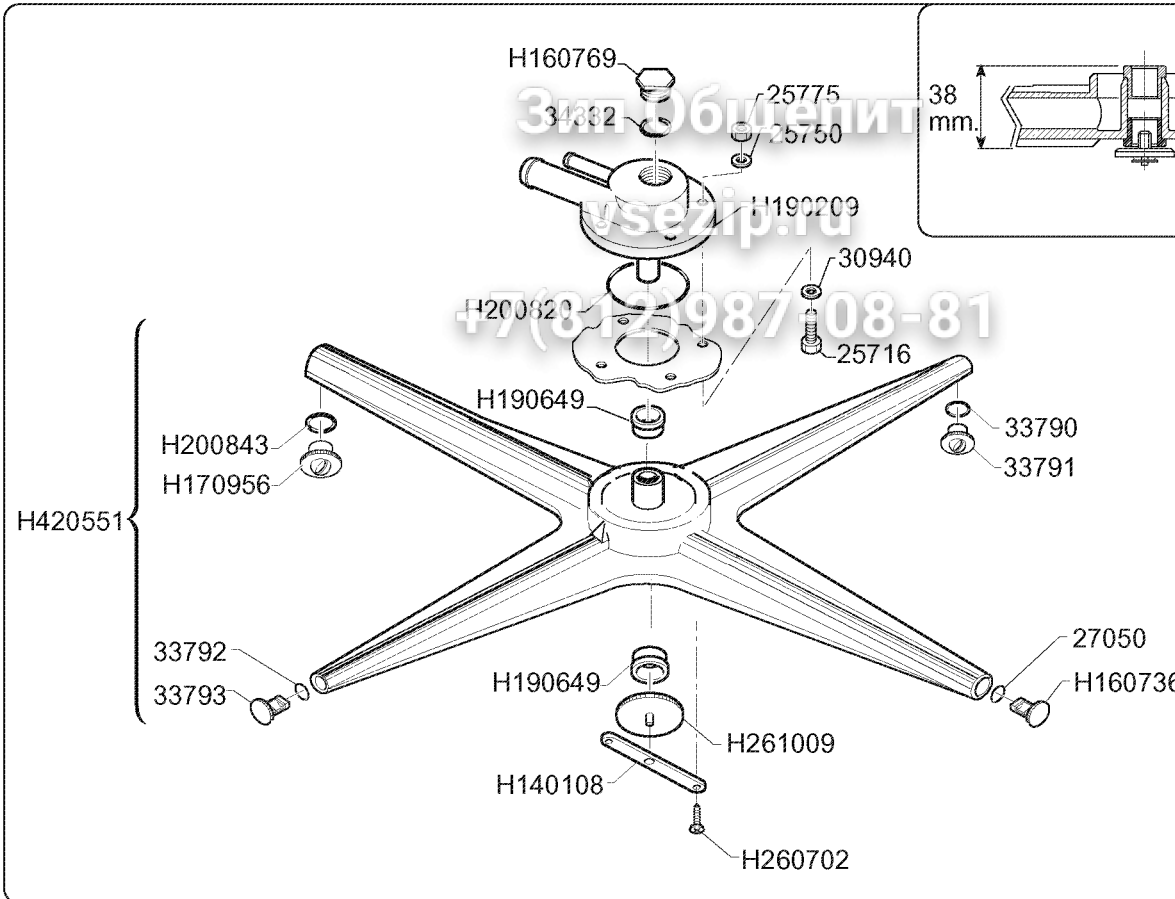

vsezip.ru

+7(812)987-08-81

Ed.	01
Rev.	
Data	

Зип Общепит

vsezip.ru

+7(812)987-08-81

Ed.	01.04
Rev.	
Data	

Seite	Pos	Kredtor Artikel Nr.	IT	GB
002		34016	TAPPO ESTREMITA'MANIGLIA DX	PLUG END HANDLE, RIGHT
002		34470	ANGOLARE GOMMA LABIRINTO VASCA	FUBBER PROTECT. CORNER, TANK LABYR.
002		34310	PORTEL.TAMB.C43 ALTA L400xH368	PLY.METAL DOOR C43, HIGH L400xH368
002		34297	PANNELLO CONTROPORTA C43 ALTA	INNER DOOR PANEL C 43 HIGH
002		34296	INVOLUCRO PORTELLO C 43 ALTA	DOOR HOUSING, C43, HIGH
002		34673	FRONTALINO VASCA C-CR 43 C 35	TANK FRONT PANEL C-CR 43 C 35
002		34142	TIRANTE PER PORTELLO 43-53	ROD FOR DOOR 43-53
002		35451	PROTEZIONE PARTI ELETTR.H C 43	PROTECTION COVER ELEC.APPL. C43
002		34015	TAPPO ESTREMITA'MANIGLIA SX	PLUG END HANDLE, LEFT
002		33948	TERMOSTATO BIMETALLICO DOPPIO	BIMET. THERMOSTAT, DOUBLE CONTACT
002		34143	PERNO PER TIRANTE PORTELLO	PIN FOR ROD DOOR
002		H160720	TAPPO A SCATTO HEYCO D.8	SNAP PLUG HEYCO D.8
002		27155	DADO IN PLASTICA 10 M	PLASTIC NUT10 M
002		33749	FISSACAVO PA 277	CABLE CLAMP PA 277
002		H331461	PIASTRINA PER TIRAN. G65/BC	TIE ROD PLATE FOR G65/BC
002		H200494	GUARNIZ.TERMOST.BIM.DOPPIO	GASKET FOR DOUBLE-THERMOSTAT
002		H190619	FERMO TIRANTE PORTA +LF/FC+	DOOR CATCH +LF/FC+
002		H160836	ANELLO X PERNO SP08(COD 34143)	RING X PIN SP08(COD 34143)
002		35465	PANNELLO POSTERIORE C43 ALTA	REAR PANEL C43 HIGH
002		35458	VASCA BASAMENTO C 43 - 2°SER	TANK-BASE STAND C 43 - 2° SER
002		35457	GUIDA CESTELLO C 43 - 2°S	BASKET GUIDE RACK H C 43 - 2° S
002		35456	PANNELLO SUPERIORE C 43	UPPER PANEL H C43
002		35304	RONDELLA DENTELLATA DIAM.6	TOOTHED WASHER DIA.6
002		H160838	ANELLO PER PERNO PORTA	RING X DOOR PIN
002		33408	GOMMA SPUGNA ADES. 8X4 NEOPREN	NEOPREN ADHESIVE GASKET 8 X 4
002		25744	RONDELLA PIANA DIAM.5	SPACER, FLAT, DIAM.5
002		25743	RONDELLA PIANA DIAM. 4	SPACER, FLAT, DIAM. 4
002		25715	VITE TE M 6 X 16 INOX	SCREW HEX.HD M 6 X 16 SS
002		25708	VITE TE M 5 X 10 INOX	SCREW HEX.HD M 5 X 10 SS
002		25700	VITE TC 4 X 8 CON ZIGRINATURA	SCREW CHEESE-H. 4 X 8 KNURLED
002		25697	VITE AUTOF.T/TCROCE 3,9X13 ZIG	SELF-TAPPING SCREW CHEESE D747H.ROSS 3,
002		25745	RONDELLA PIANA DIAM.6	SPACER, FLAT, DIAM.6
002		25693	VITE AUTOFIL. TS 4,2X13 INOX	SELF-TAPPING SCREW BEVEL H. 4,2X13 SS
002		25266	GUARNIZIONE PIATTA 18 X 10 X 2	FLAT GASKET 18 X 10 X 2
002		25209	PIEDINI BASE ESAGONALE	FEET, HEXAG. BASE
002		29594	DADO CIECO 4 MA	NUT BLIND 4 MA
002		18348	MANIGLIA X PORT. STS/APS/C 43	HANDLE FOR DOOR STS/APS/C 43
002		18145	FERMA CESTELLO MM.25	RACK STOPPER MM.25
002		15995	BUSSOLA FISS. MANIGLIA STS	BUSH SPRING FIX. HANDLE STS
002		15568	PERNO MOBILE X PORTELLO	MOBILE DOWEL FOR DOOR
002		25694	VITE AUTOFIL. TS 4,2X19 INOX	SELF-TAPPING SCREW BEVEL H. 4,2X19 SS
002		30438	MOLLA X PERNO E PORTA	SPRING FOR PIN AND DOOR
002		25752	RONDELLA DENTEL.DIAM.4 D.E.	TOOTHED SPACER DIAM.4 D.E.
002		33336	SCROCCHETTO A ROTELLA	ROLLER DOOR LATCH
002		33277	VITE AUTOF. TSP 2,9 X 9,5	SELF-TAPPING SCREW TSP 2,9 X 9,5
002		32969	MAGNETE X CONTATTO M350 AP	MAGNET FOR CONTACT M350 AP
002		28880	MADREVITE	NUT SCREW
002		26966	TAPPO CHIUSURA FORO 10 DET.	HOLE CLOSING PLUG
002		25774	DADO 5 MA	NUTS 5 MA
002		25753	RONDELLA DENTEL.DIAM.5 D.E.	TOOTHED SPACER.DIAM.5 D.E.
002		33179	DADO IN GABBIA 4MA	ENCLOSED NUT 4MA
002		25773	DADO 4 MA INOX 18/8	NUTS 4 MA SS 18/8
002		26691	VITE TS M 4 X 8	SCREW TS M 4 X 8
002		25775	DADO 6 MA	NUT 6 MA
002		25791	DADO AUTOBLOCCANTE 5 MA BASSO	SELF-LOCKING NUT 5 MA LOWER SIDE
002		25831	PIASTRINA X VITI AUTOF.LATI 7P	PLATE FOR SELFTHREAD. SCREW SIDES 7P
003		34236	LAMPADA SIGNAL LUX BLU 230V	PILOT LIGHT, BLUE BULB 230V
003		H160121	TUBO GOMMA NERA "5 X 9"	HOSE, BLACK RUBBER D. 5 X 9
003		33247	SUPPORTO VETRO GRIGIO LUCIDO	SUPPORT LAMP HOLDER, BRIGHT GREY
003		33713	TARGA COMANDI C 43	NAMEPLATE, CONTROLS C 43
003		33188	SENSORE MAGNETICO	MAGNETIC SENSOR
003		34046	CORDA IN NYLON X FERMOCASSETTO	NYLON ROPE, DRAWER LIMIT STOP
003		34198	GEMMA D16 "BLU"	COVER, D16 "BLUE"
003		33349	TARGHETTA INDICAZIONE TERRA	INDICAT.PLATE, EARTHING
003		34312	RELE'T.A2S FA 16A 230V	T.RELAY A2S FA 16A 230V
003		34402	TIMER P26/15 4CR 120"-230V.	TIMER P26/15 4CR 120"-230V.
003		34733	FASCETTA A FILO X TUB.9,8-10,1	WIRE PIPE CLAMP FOR 9,8-10,1 PIPE