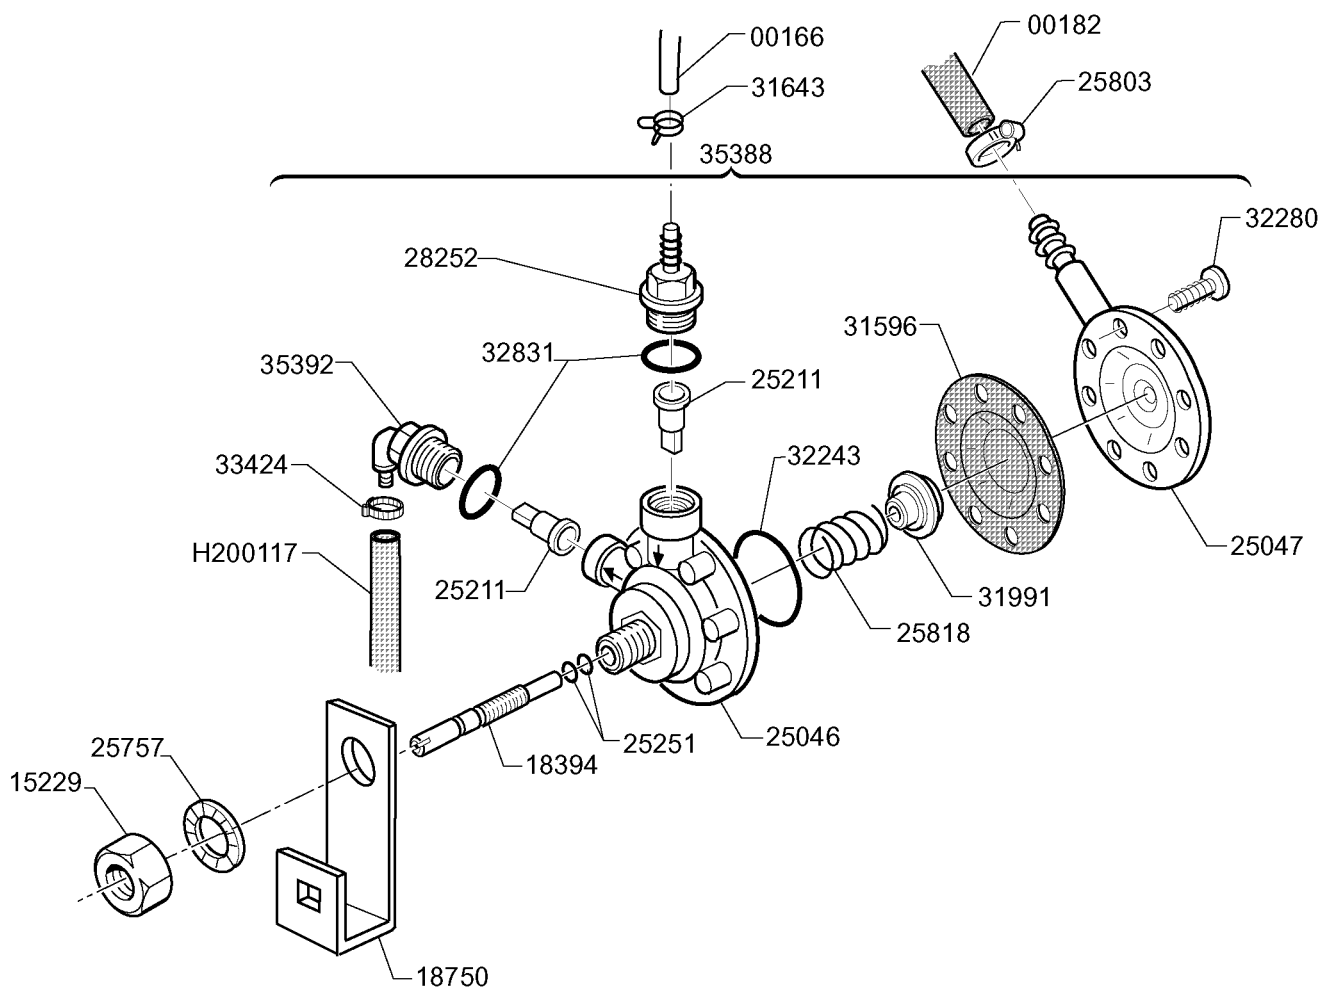

Зип Общепит

vsezip.ru

+7(812)987-08-81

Ed.	01.04
Rev.	
Data