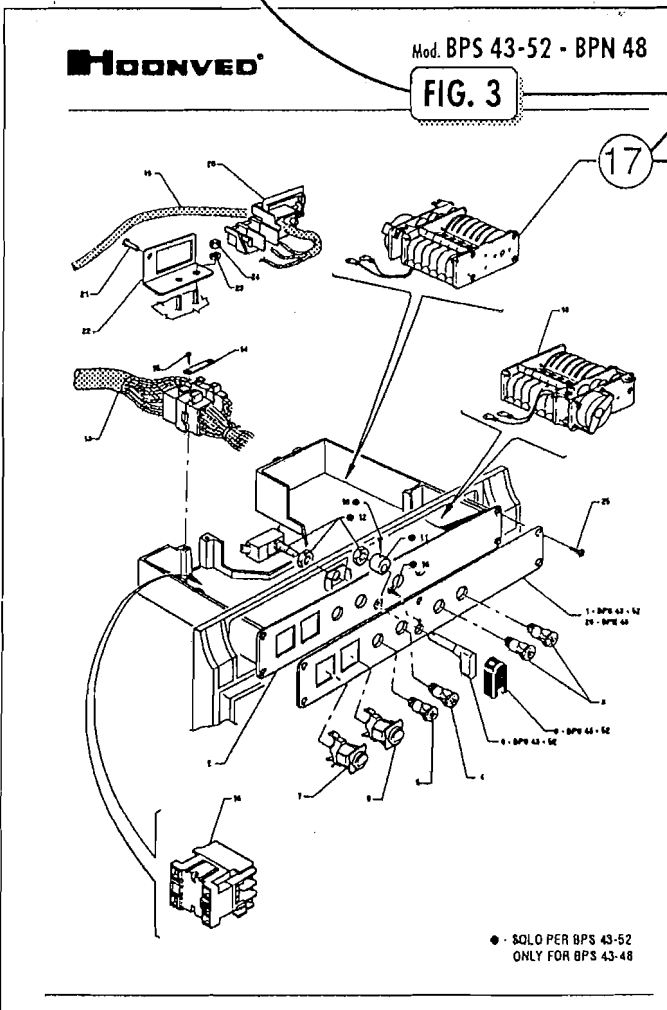

Mod. BPS 43-52 - BPN 48
FIG. 3

POS. REF.	N° C. CODE I	DICE IMBER	DESCRIZION
17	32082		TIMER CICLO