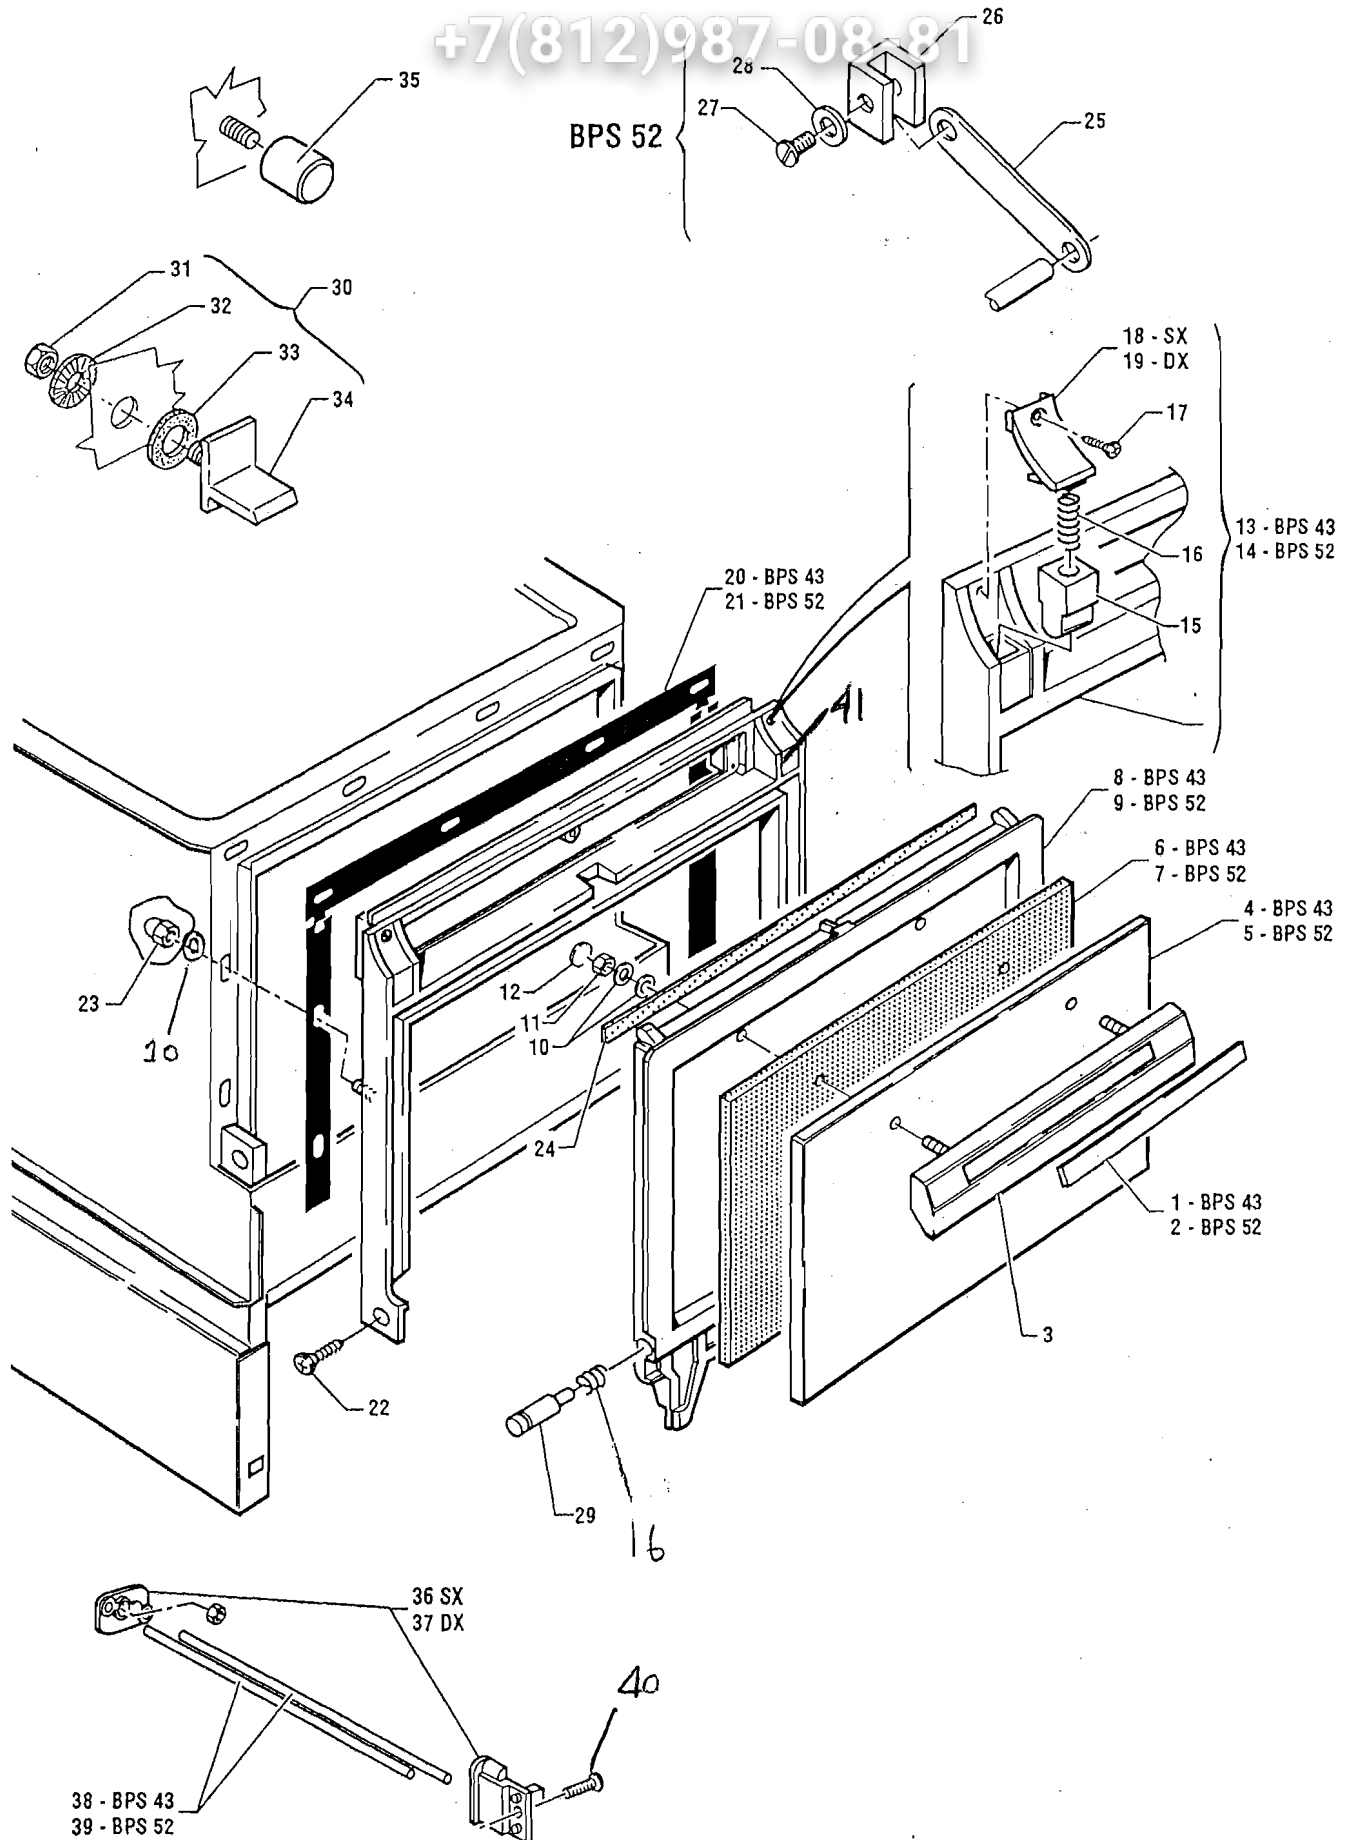

**FIG. 3**COMPONENTI ELETTRICI  
ELECTRICAL COMPONENTS

zip.ru

+7(812)987-08-81

POS. REF.	N° CODICE CODE NUMBER	DENOMINAZIONE	DESCRIPTION
1	30955	TARGA CRUSCOTTO BPS 43 - 52	FASCIA PANEL BPS 43 - 52
2	30953	CASSETTO PARTI ELETTRICHE	ELECTRICAL BOX
3	25478	LAMPADA SPIA ROSSA	RED LIGHT
4	25479	LAMPADA SPIA ARANCIO	ORANGE LIGHT
5	30844	LAMPADA SPIA VERDE	GREEN LIGHT
6	31185	PULSANTE CICLO	CYCLE BUTTON
7	29009	DEVIATORE LINEA	ON/OFF BUTTON
8	30846	PROTEZIONE MICRO BPS 43 - 52	MICRO PROTECTION BPS 43 - 52
9	30441	GANCIO AZIONAMENTO MICRO BPS 43 - 52	MICRO OPERATING HOOK BPS 43 - 52
10	25684	VITE AUTOFILETTANTE TC 2,9 x 9,5 BPS 43 - 52	SELF-TAPPING SCREW TC 2,9 x 9,5 BPS 43 - 52
11	30442	ECCENTRICO BPS 43 - 52	ECCENTRIC BPS 43 - 52
12	25552	MICROINTERRUTTORE	MICROSWITCH
13	31047	CABLAGGIO	COMPLETE CABLE
14	25698	VITE AUTOFILETTANTE TC 3,9 x 9,5	SELF-TAPPING SCREW TC 3,9 x 9,5
15	30681	CAVALLOTTO	CONNECTING
16	31873	TELERUTTORE MC 6	CONTACTOR MC 6
17	32082	TIMER CICLO P 26 CICLO 150"	CYCLE TIMER P 26 ( 5 CAMS)
18	31045	TIMER P 26 ( 4 CAMME ) RISC. SCARICO	TIMER P 26 ( 4 CAMS )
19	29837	CAVO ELETTRICO COMPLETO	COMPLETE WIRE
20	30600	MORSETTIERA	TERMINAL BOX
21	25699	VITE TC 4 x 6	SCREW TC 4 x 6
22	17597	SQUADRETTA SUPP. MORSETTIERA	SUPPORT BRACKET
23	25744	RONDELLA PIANA Ø 5	FLAT WASHER 5 dia.
24	25774	DADO 5 MA	NUT 5 MA
25	30899	VITE AUTOFILETTANTE 3,5 X 9,5	SELF-TAPPING SCREW 3,5 x 9,5
26	31167	TARGA CRUSCOTTO BPN 48	FASCIA PANEL BPN 48