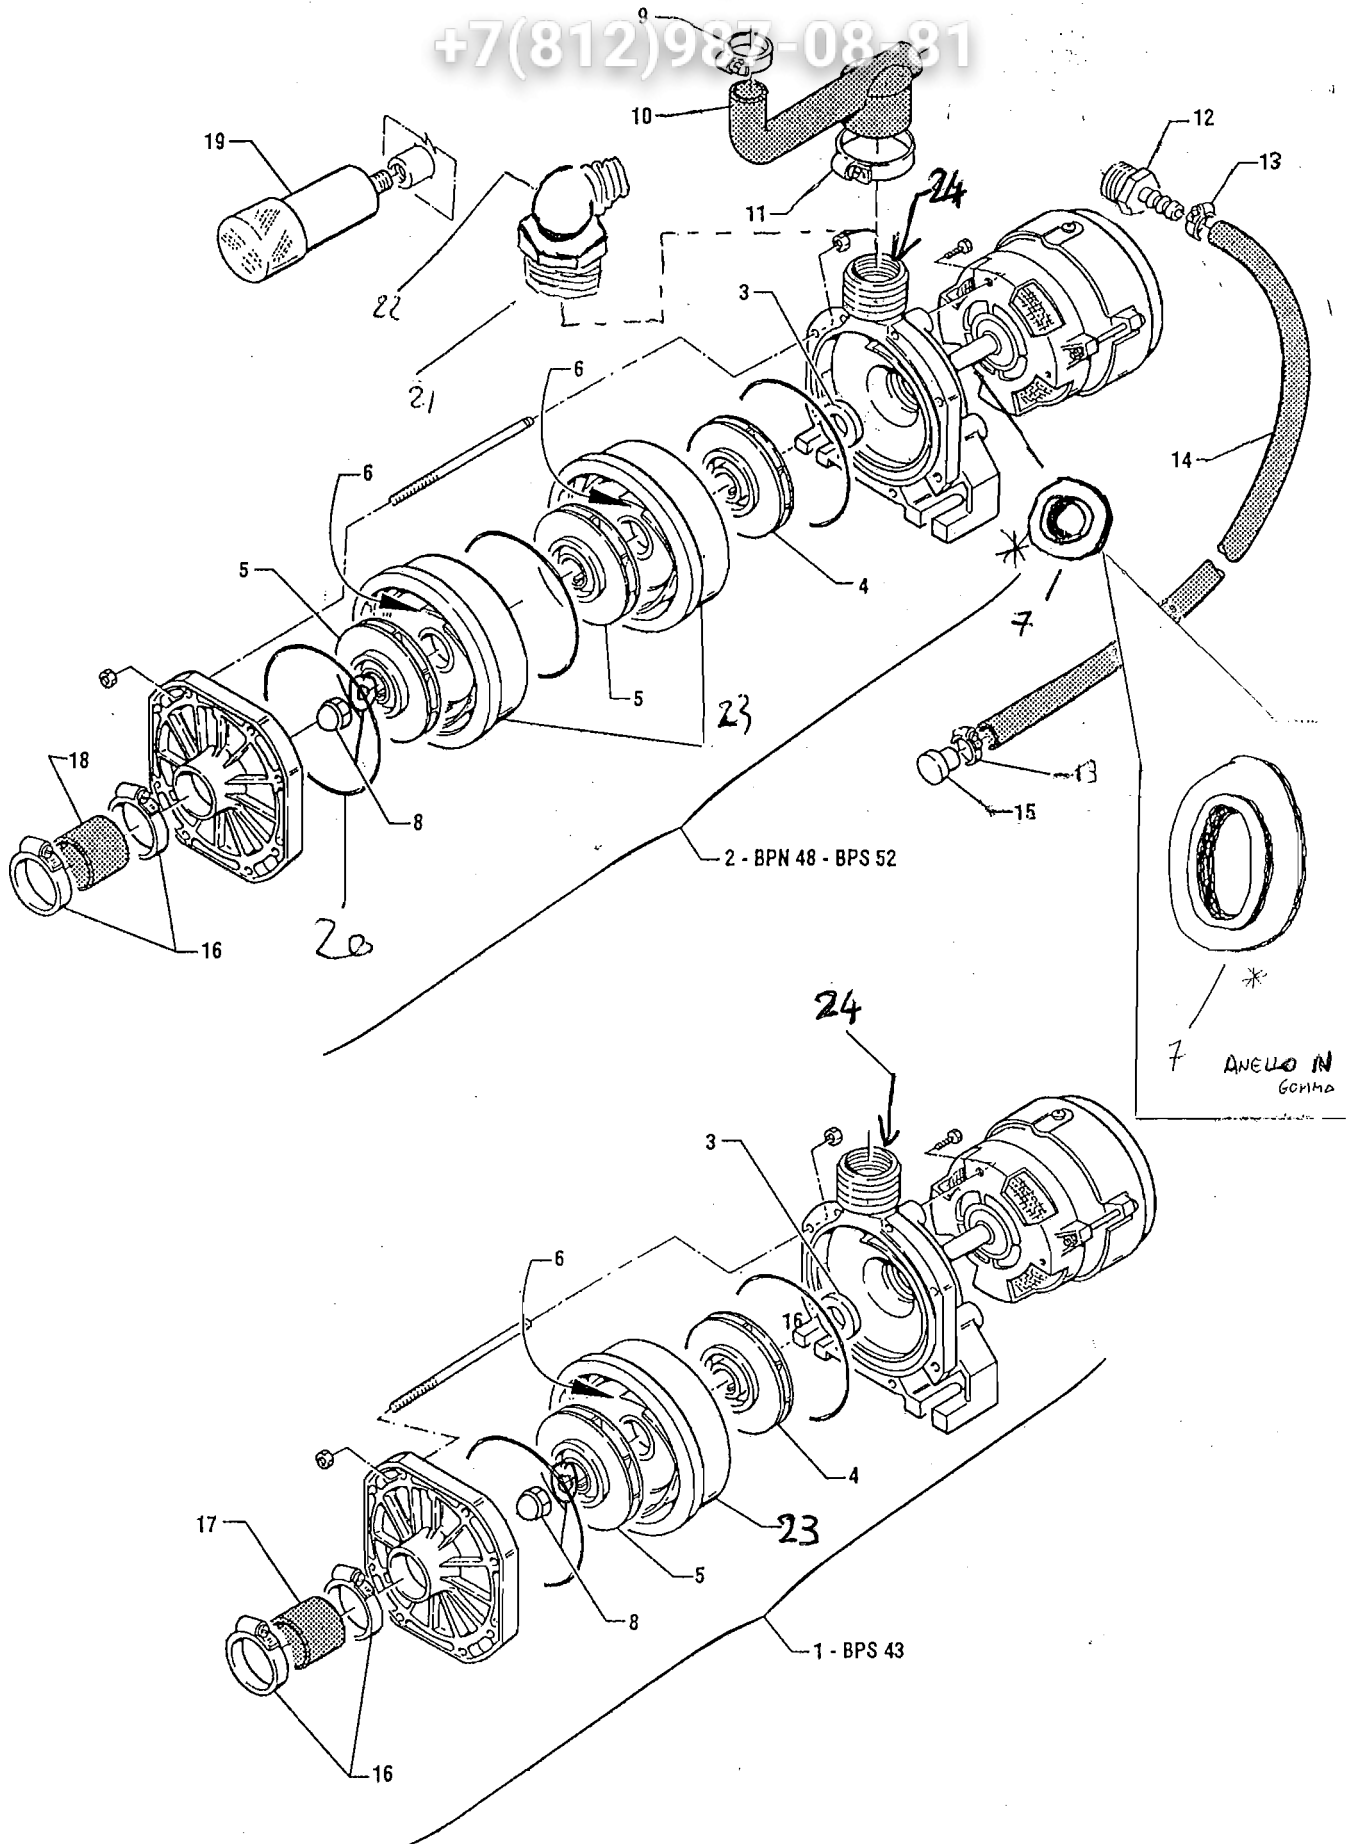

FIG. 6

ELETTROPOMPA
ELECTROPUMP

vsezip.ru

+7(812)987-08-81

POS. REF.	N° CODICE CODE NUMBER	DENOMINAZIONE	DESCRIPTION
1	- 32244	ELETTROPOMPA 2 GIRANTI BPS 43	ELECTROPUMP FOR BPS 43
2	- 32027	ELETTROPOMPA 3 GIRANTI BPS 52- BPN 48	ELECTROPUMP FOR BPS 52- BPN 48
3	- 32344	- TENUTA MECCANICA	- MECHANICAL SEAL
4	- 32345 *	- GIRANTE	- IMPELLER
5	- 32346 *	- GIRANTE	- IMPELLER
6	- 32347	- DIFFUSORE -	- DIFFUSER
7	- 32348	- ANELLO	- COVER
8	- 32349	- DADO GIRANTE + RONDELLA	- IMPELLER NUT
9	- 29608	FASCETTA SRINGITUBO	JUBILEE CLIP
10	- 32164	MANICOTTO	SLEEVE
11	- 25809	FASCETTA SRINGITUBO	JUBILEE CLIP
12	- 17872	PORTAGOMMA	RUBBER HOLDING
13	- 25803	FASCETTA (13 - 20)	CLIP (13 - 20)
14	- 16043	TUBO IN GOMMA L= 670	RUBBER TUBE L= 670
15	- 26238	TAPP.	PLUG
16	- 25809	FASCETTA (44 - 56)	CLIP (44 - 56)
17	- 32433	MANICOTTO ASPIRAZIONE BPS 43	ASPIRATION SLEEVE BPS 43
18	- 32389	MANICOTTO ASPIRAZIONE BPN 48 - BPS 52	ASPIRATION SLEEVE BPN 48 - BPS 52
19	- 25555	CONDENSATORE	CONDENSER
20	32589	GUARDA OR	
21	15377	RIDUZIONE 1" M - 1/2" F	
22	29382	RACCORDO A 90° DA 1/2"	
23	34471	~~DA COLLETTARE~~ SEPARATORE	
24	32601	CORPO POMPA CPL SUPERDIO	
*		GIRANTI Ø 20 LUNGHE e CONTI ALICORO pochi esemplari Poi nel più formati 15-02-2002 SOSTITUITE con 33165 (32345) e con 33166 (32346)