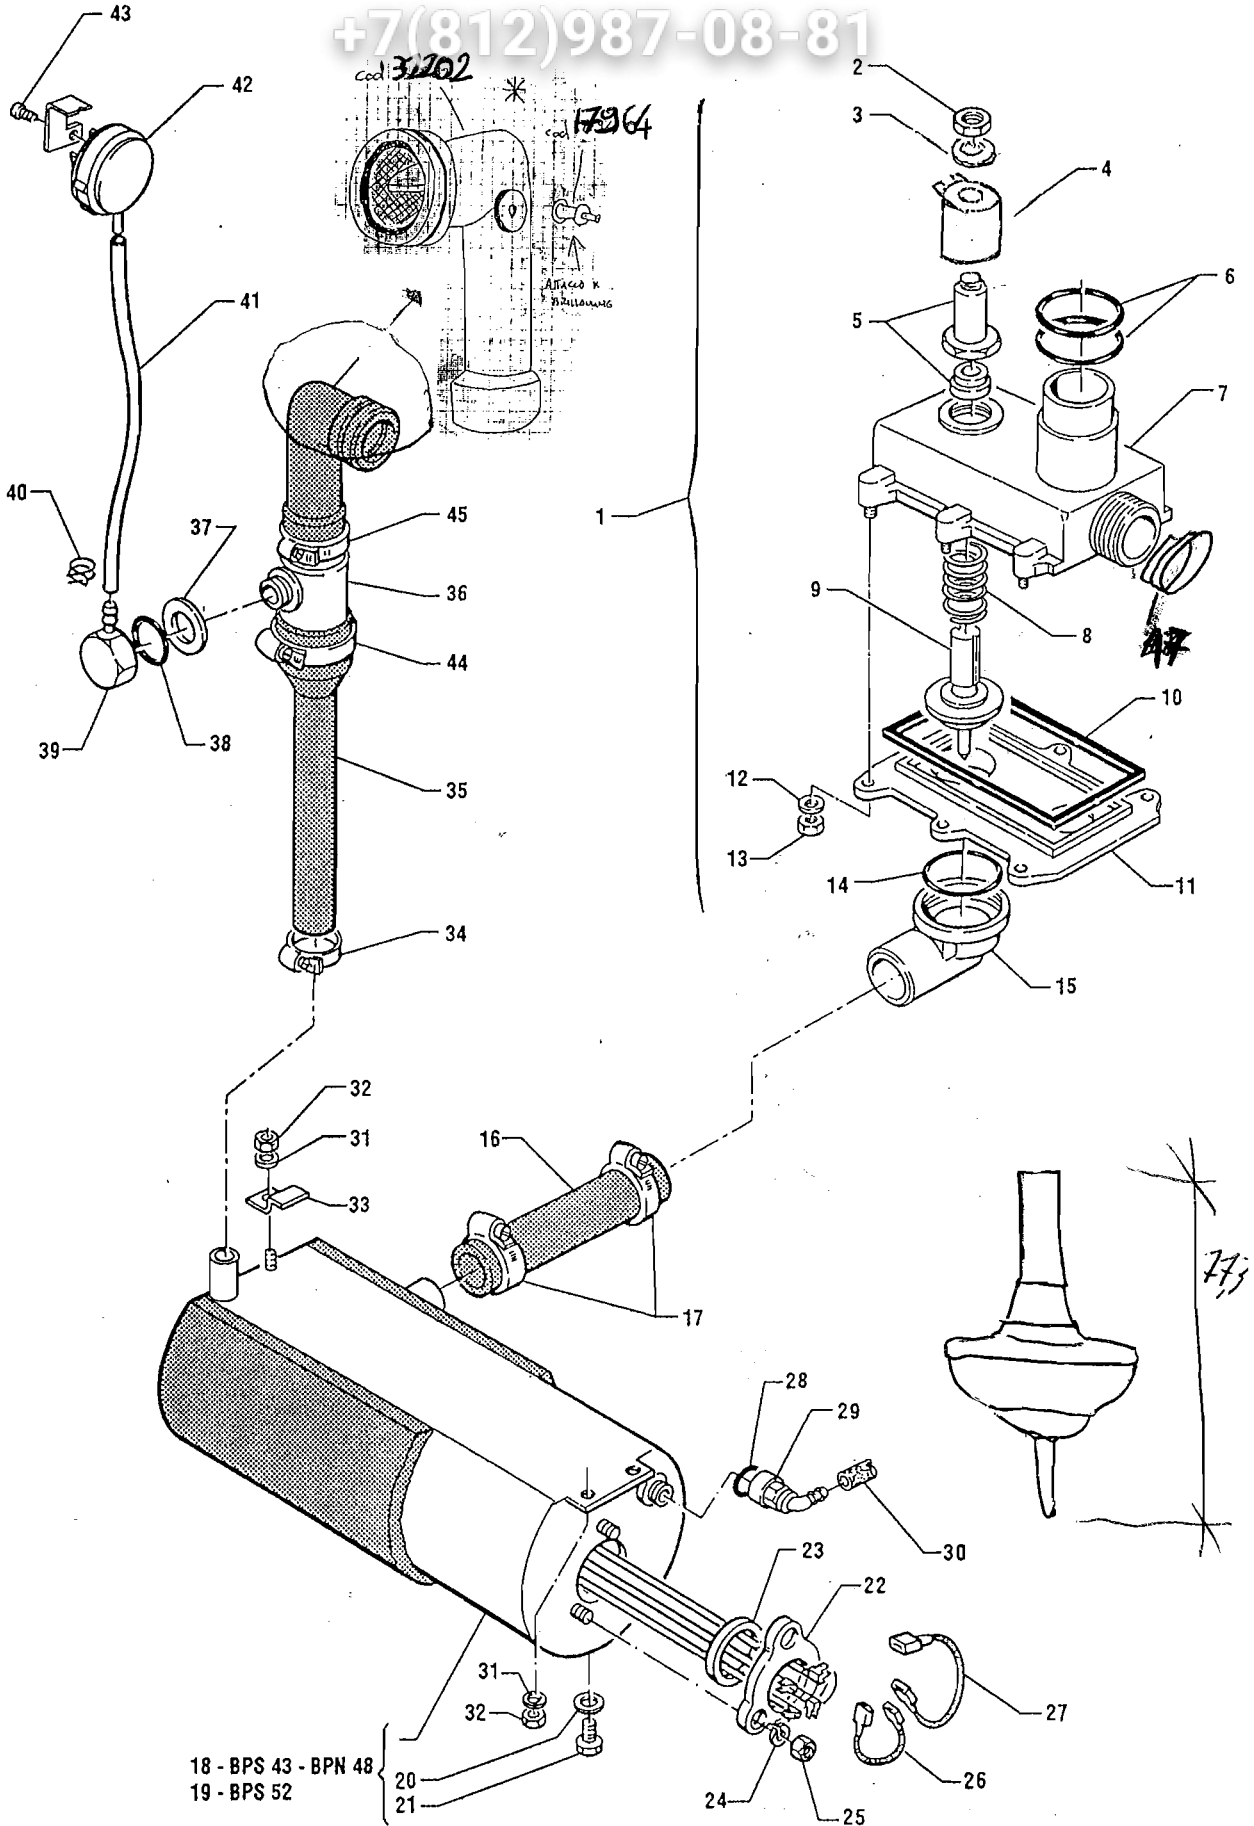

FIG. 7

BOILER RISCIAQUO
RINSING BOILER

POS. REF.	N° CODICE CODE NUMBER	DENOMINAZIONE	DESCRIPTION
1	- 21051	VALVOLA BY- PASS COMPLETA	COMPLETE BY- PSS VALVE
	- 21898	VALVOLA BY - PASS COMPL. NUOVA *	NEW COMPLETE BY-PASS VALVE*
2	- 18029	- DADO SPECIALE	- SPECIAL NUT
3	- 18030	- RONDELLA	- WASHER
4	- 31317	- BOBINA	- COIL
5	- 30549	- CANOTTO	- GUIDE
6	- 30636	- GUARNIZIONE OR	- O -RING GASKET
7	- 30551	- CORPO ELETTROVALVOLA	- ELETTROVALVE HOUSING
	- 32413	- CORPO ELETTROVALVOLA NUOVO* <i>not filed</i>	- NEW ELETTROVALVE HOUSING*
8	- 31207	- MOLLA	- SPRING
9	- 21091	- NUCLEO CON TAMPONE	- PLUG
10	- 30555	- GUARNIZIONE COPERCHIO	- VALVE COVER
11	- 30552	- COPERCHIO	- COVER
12	- 25743	- RONDELLA Ø 4	- WASHER 4 dia.
13	- 25773	- DADO 4 MA	- NUT 4 MA
14	- 28226	GUARNIZIONE OR	O- RING GASKET
15	- 31021	RACCORDO	CONNECTION
16	- 29620	MANICOTTO	SLEEVE
17	- 25807	FASCETTA STRINGITUBO	JUBILEE CLIP
18	- 21791	BOILER COIBENTATO BPS 43 - BPN 48	INSULATED BOILER BPS 43 - BPN 48
19	- 21792	BOILER COIBENTATO BPS 52	INSULATED BOILER BPS 52
20	- 25274	- GUARNIZIONE PIATTA	- FLAT WASHER
21	- 26863	- VITE TE 6 x 8	- HEX- HEAD SCREW 6 x 8
22	- 25357	RESISTENZA 4000W	HEATING ELEMENT (4000 W)
23	- 29938	GUARNIZIONE OR	O- RING GASKET
24	- 25768	RONDELLA SPACCATA Ø 8	SPLIT WASHER 8 dia.
25	- 25782	DADO 8 MA	NUT 8 MA
26	- 25575	CAVALLOTTO CORTO	SHORT CONNECTING WIRE
27	- 25576	CAVALLOTTO LUNGO	LONG CONNECTION WIRE
28	- 25250	GUARNIZIONE OR	O- RING GASKET
29	- 29380	PORTA VALVOLINA 90°	VALVE HOLDER AT 90°
30	- 00166	TUBETTO IN PLASTICA BRILLANTE	RUBBER TUBE
31	- 25744	RONDELLA Ø 5	WASHER 5 dia.
32	- 25774	DADO 5 MA	NUT 5 MA
33	- 15615	PIASTRINA	PLATE
34	- 29608	FASCETTA	CLIP
35	- 32206	MANICOTTO	SLEEVE
36	- 32155	TRAPPOLA D'ARIA	WATER LEVEL BOX
37	- 25263	GUARNIZIONE PIANA	FLAT WASHER
38	- 25239	GUARNIZIONE OR	OR WASHER
39	- 25011	CALOTTA	COVER
40	- 28442	FASCETTA A FILO	CLIP
41	- 00181	TUBETTO	TUBE
42	- 25433	PRESSOSTATO 40- 20	PRESSURE SWITCH 40- 20
43	- 26640	VITE AUTOFILETTANTE	SELF- TAPPING SCREW
44	- 25809	FASCETTA STRINGITUBO	JUBILEE CLIP
45	- 25807	FASCETTA STRINGITUBO	JUBILEE CLIP
46	- 32202	MANICOTTO 90°	90° SLEEVE
47	17824	ANELLO	

+7(812)987-08-81