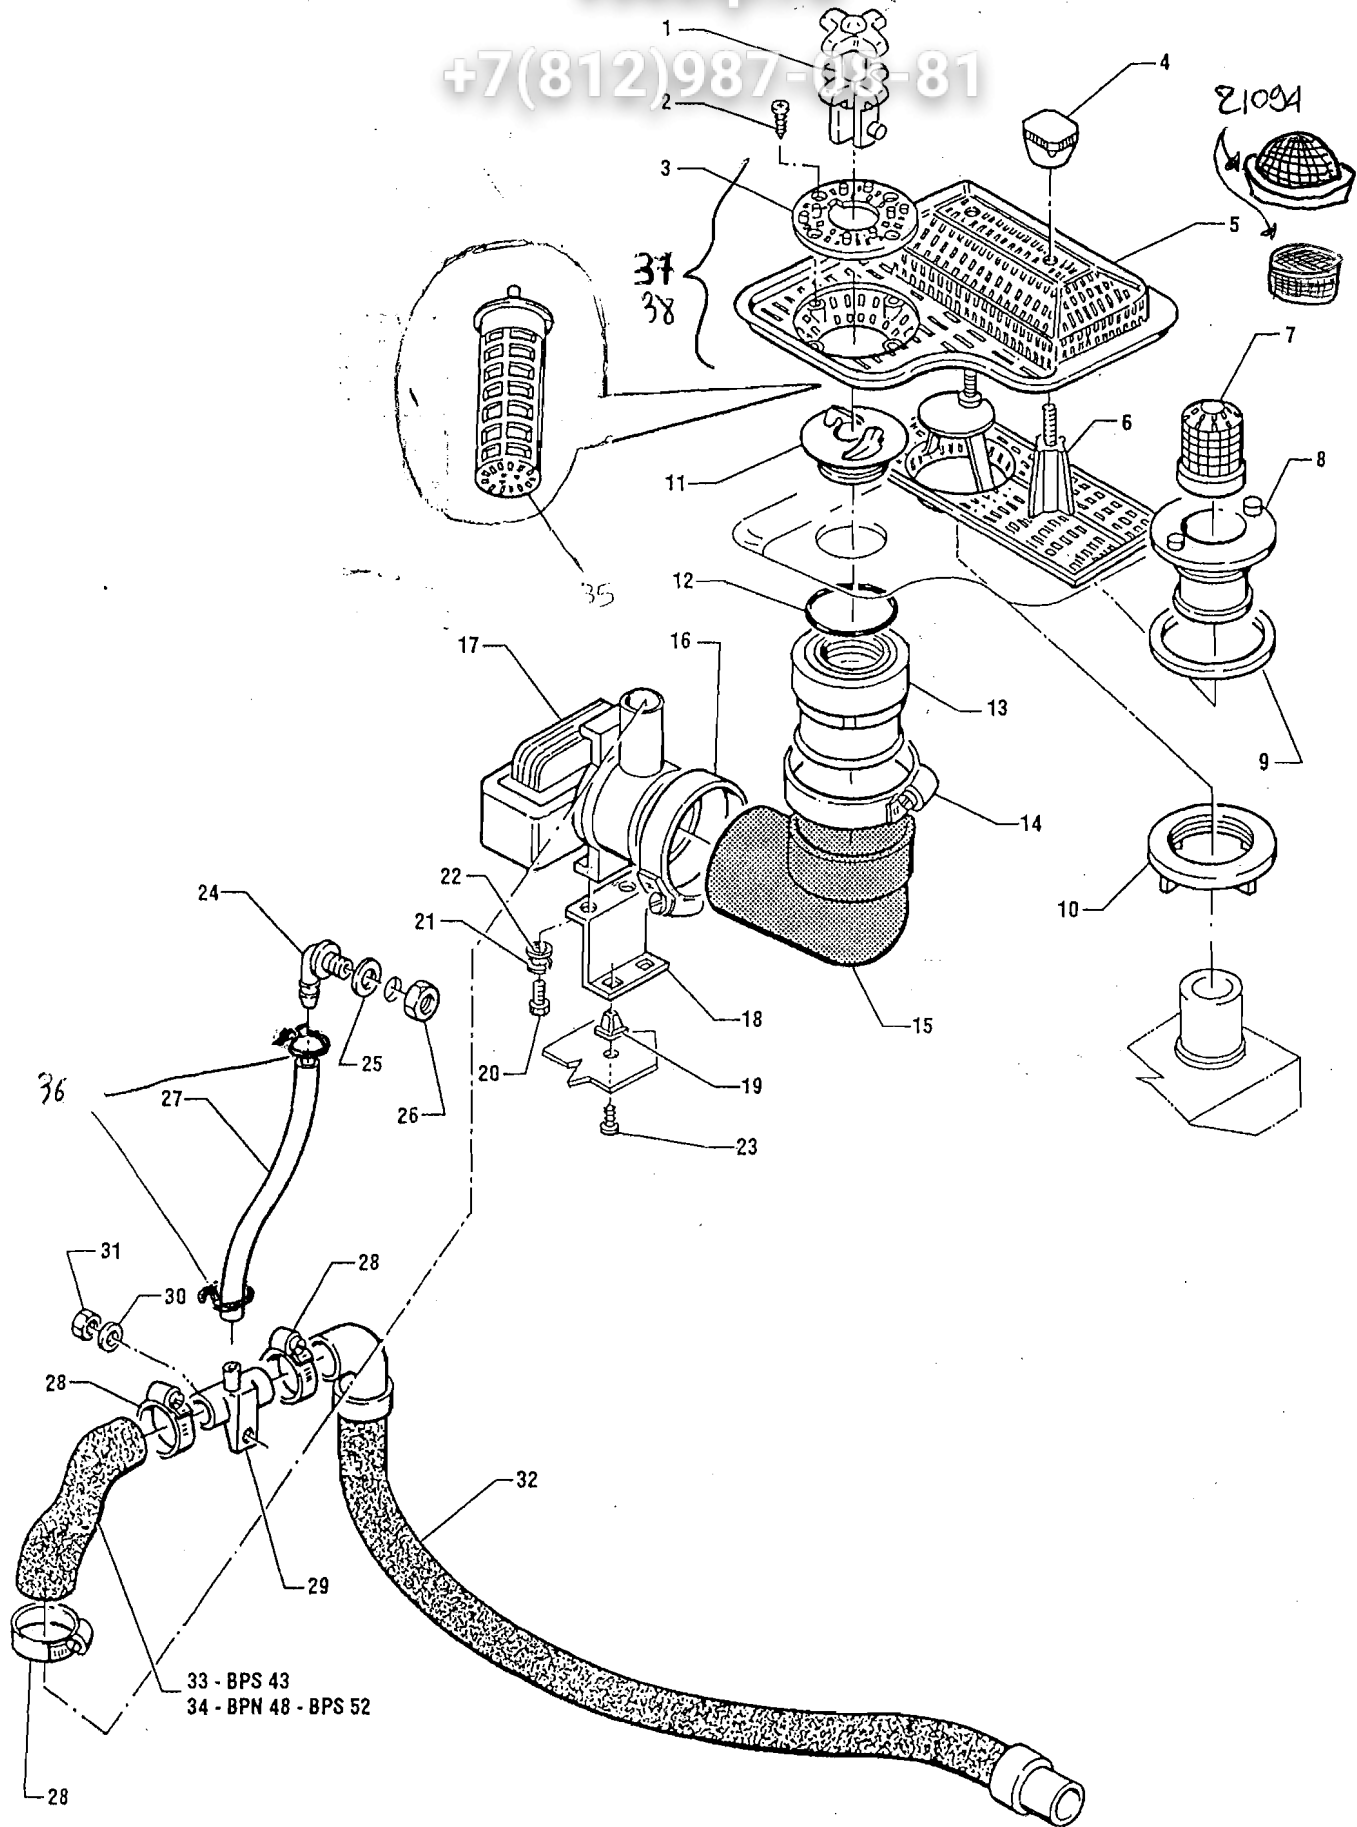

FIG. 5

SCARICO
DRAIN

vsezip.ru

+7(812)987-08-81

POS. REF.	N° CODICE CODE NUMBER	DENOMINAZIONE	DESCRIPTION
1	31210	AGGANCIAMENTO PER FILTRO	FILTER COUPLING
2	25684	VITE AUTOFILETTANTE TC 2,9 x 9,5	SELF-TAPPING SCREW TC 2,9 x 9,5
3	31209	DISCO GRIGLIATO	SLATTED DISK
4	29095	MANOPOLA	HANDLE
5	31716	FILTRO VASCA	TANK FILTER
6	31717	FILTRO VASCA INTERNO	INTERIOR TANK FILTER
7	31620	FILTRO PILETTA	FILTER
8	30425	PILETTA ASPIRAZIONE	FILTER CONNECTION
9	31948	GUARNIZIONE OR	O-RING GASKET
10	25006	GHIERA	RING NUT
11	31637	GHIERA CON GANCIO	RING NUT WITH FASTENER
12	28226	GUARNIZIONE OR	O-RING GASKET
13	31621	RACCORDO	CONNECTION
14	25807	FASCETTA 26 - 38	CLIP 26 - 38
15	31612	MANICOTTO A GOMITO	ELBOW
16	29608	FASCETTA 19 - 28	CLIP 19 - 28
17	31623	ELETTROPOMPA SCARICO	DRAIN PUMP
18	15608	SQUADRETTA	BRACKETS
19	28880	MADREVITE	NUT-SCREW
20	25713	VITE TE 6 x 10	SCREW 6 x 10
21	25750	RONDELLA SPACCATA Ø 6	SPLIT WASHER
22	25745	RONDELLA PIANA Ø 6	FLAT WASHER 6 dia.
23	25697	VITE AUTOFILETTANTE 3,9 x 13	SELF-TAPPING SCREW 3,9 x 13
24	28248	GOMITO APIPA	ELBOW
25	25266	GUARNIZIONE PIATTA	FLAT GASKET
26	25783	DADO	NUT
27	* 01409	TUBETTO TRASPARENTE	TRANSPARENT TUBE
28	29608	FASCETTA	CLIP
29	15818	VALVOLA SCARICO	DRAIN VALVE
30	25744	RONDELLA Ø 5	WASHER 5 dia.
31	25774	DADO 5 MA	NUT 5 MA
32	27386	TUBO SCARICO	DRAIN TUBE
33	32093	MANICOTTO BPS 43	SLEEVE BPS 43
34	32092	MANICOTTO BPN 48 - BPS 52	SLEEVE PBN 48 - BPS 52
35	31622	FILTRO POMPA SCARICO	DRAIN PUMP FILTER
36	31033	FASCETTA A SCAFFO	
37	21574	FILTRO VASCA CPL SENZA AGGANCIAMENTO	
17	31075	POMPA SCARICO TIPO VECCHIO (DIRETTA VASCA)	
38	36180	(FILTRO SOLO PER BPS SUPPIATTA + AGG. 31209 e tappani)