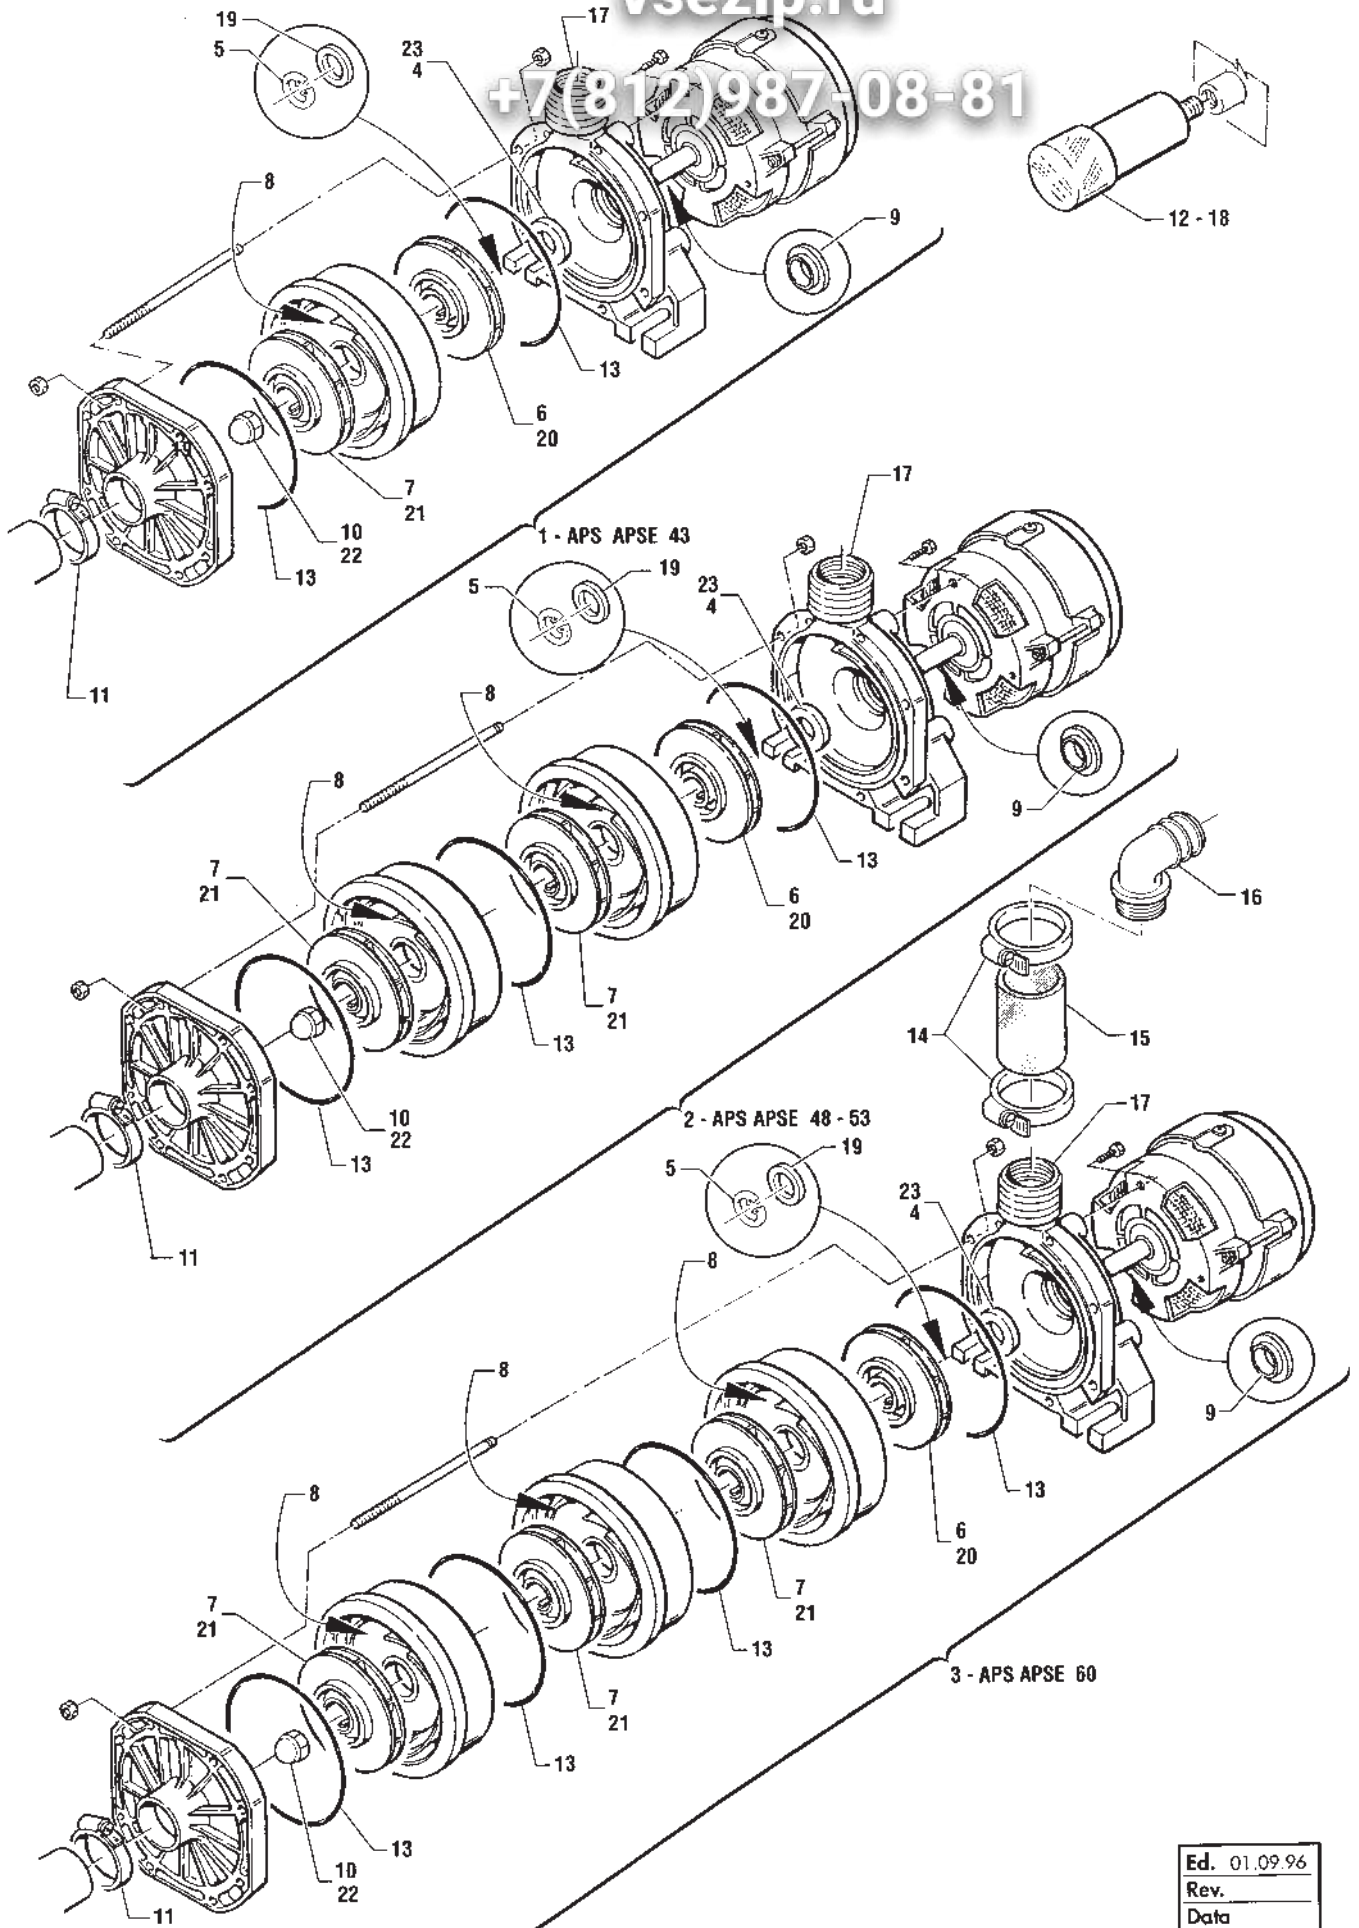

vsezip.ru

+7(812)987-08-81

+7(812)987-08-81

POS. REF.	N° CODICE CODE NUMBER	DENOMINAZIONE	DESCRIPTION
1	32244	ELETTROPOMPA 2 GIRANTI APS - APSE 43	2 IMPELLERS ELECTROPUMP APS - APSE 43
2	32027	ELETTROPOMPA 3 GIRANTI APS - APSE 48-53	3 IMPELLERS ELECTROPUMP APS - APSE 48-53
3	32022	ELETTROPOMPA 4 GIRANTI APS - APSE 60	4 IMPELLERS ELECTROPUMP APS - APSE 60
4	32344	- TENUTA MECCANICA Ø 20 mm	- MECHANICAL SEAL 20 mm dia
5	33160	- SEEGER	- SEEGER
6	32345	- GIRANTE LUNGA Ø 20,2	- LONG IMPELLER 20,2 dia.
7	32346	- GIRANTE Ø 20,2	- IMPELLER 20,2 dia.
8	32347	- DIFFUSORE	- DIFFUSER
9	32348	- ANELLO IN GOMMA	- RUBBER RING
10	32349	- DADO GIRANTE+RONDELLA	- IMPELLER NUT+WASHER
11	25809	FASCETTA STRINGITUBO (44-56)	JUBILEE CLIP (44-56)
12	25555	CONDENSATORE 12,5 µf. (APS-APSE 43/48/53)	CONDENSER 12,5 µf. (APS - APSE 43/48/53)
13	32589	GUARNIZIONE OR	O-RING GASKET
14	25809	FASCETTA STRINGITUBO	JUBILEE CLIP
15	32055	MANICOTTO IN GOMMA	RUBBER SLEEVE
16	32721	RACCORDO PORTAGOMMA A 90°	90° RUBBER HOLDER
17	32601	CORPO POMPA COMPLETO DI COPERCHIO	PUMP BODY WITH COVER
18	32380	CONDENSATORE 20 µf. (APS - APSE 60) PER POMPA 4 GIRANTI	CONDENSER 20 µf. (APS - APSE 60) FOR 4 IMPELLERS ELECTROPUMP
19	33164	ANELLO DISTANZIALE	SPACER
20	33165	GIRANTE Ø 15	IMPELLER 15 dia.
21	33166	GIRANTE LUNGO Ø 15	LONG IMPELLER 15 dia.
22	33935	DADO SX M10	NUT M10
23	33810	TENUTA MECCANICA PER ALBERO Ø15	MECHANICAL SEAL 15 mm dia