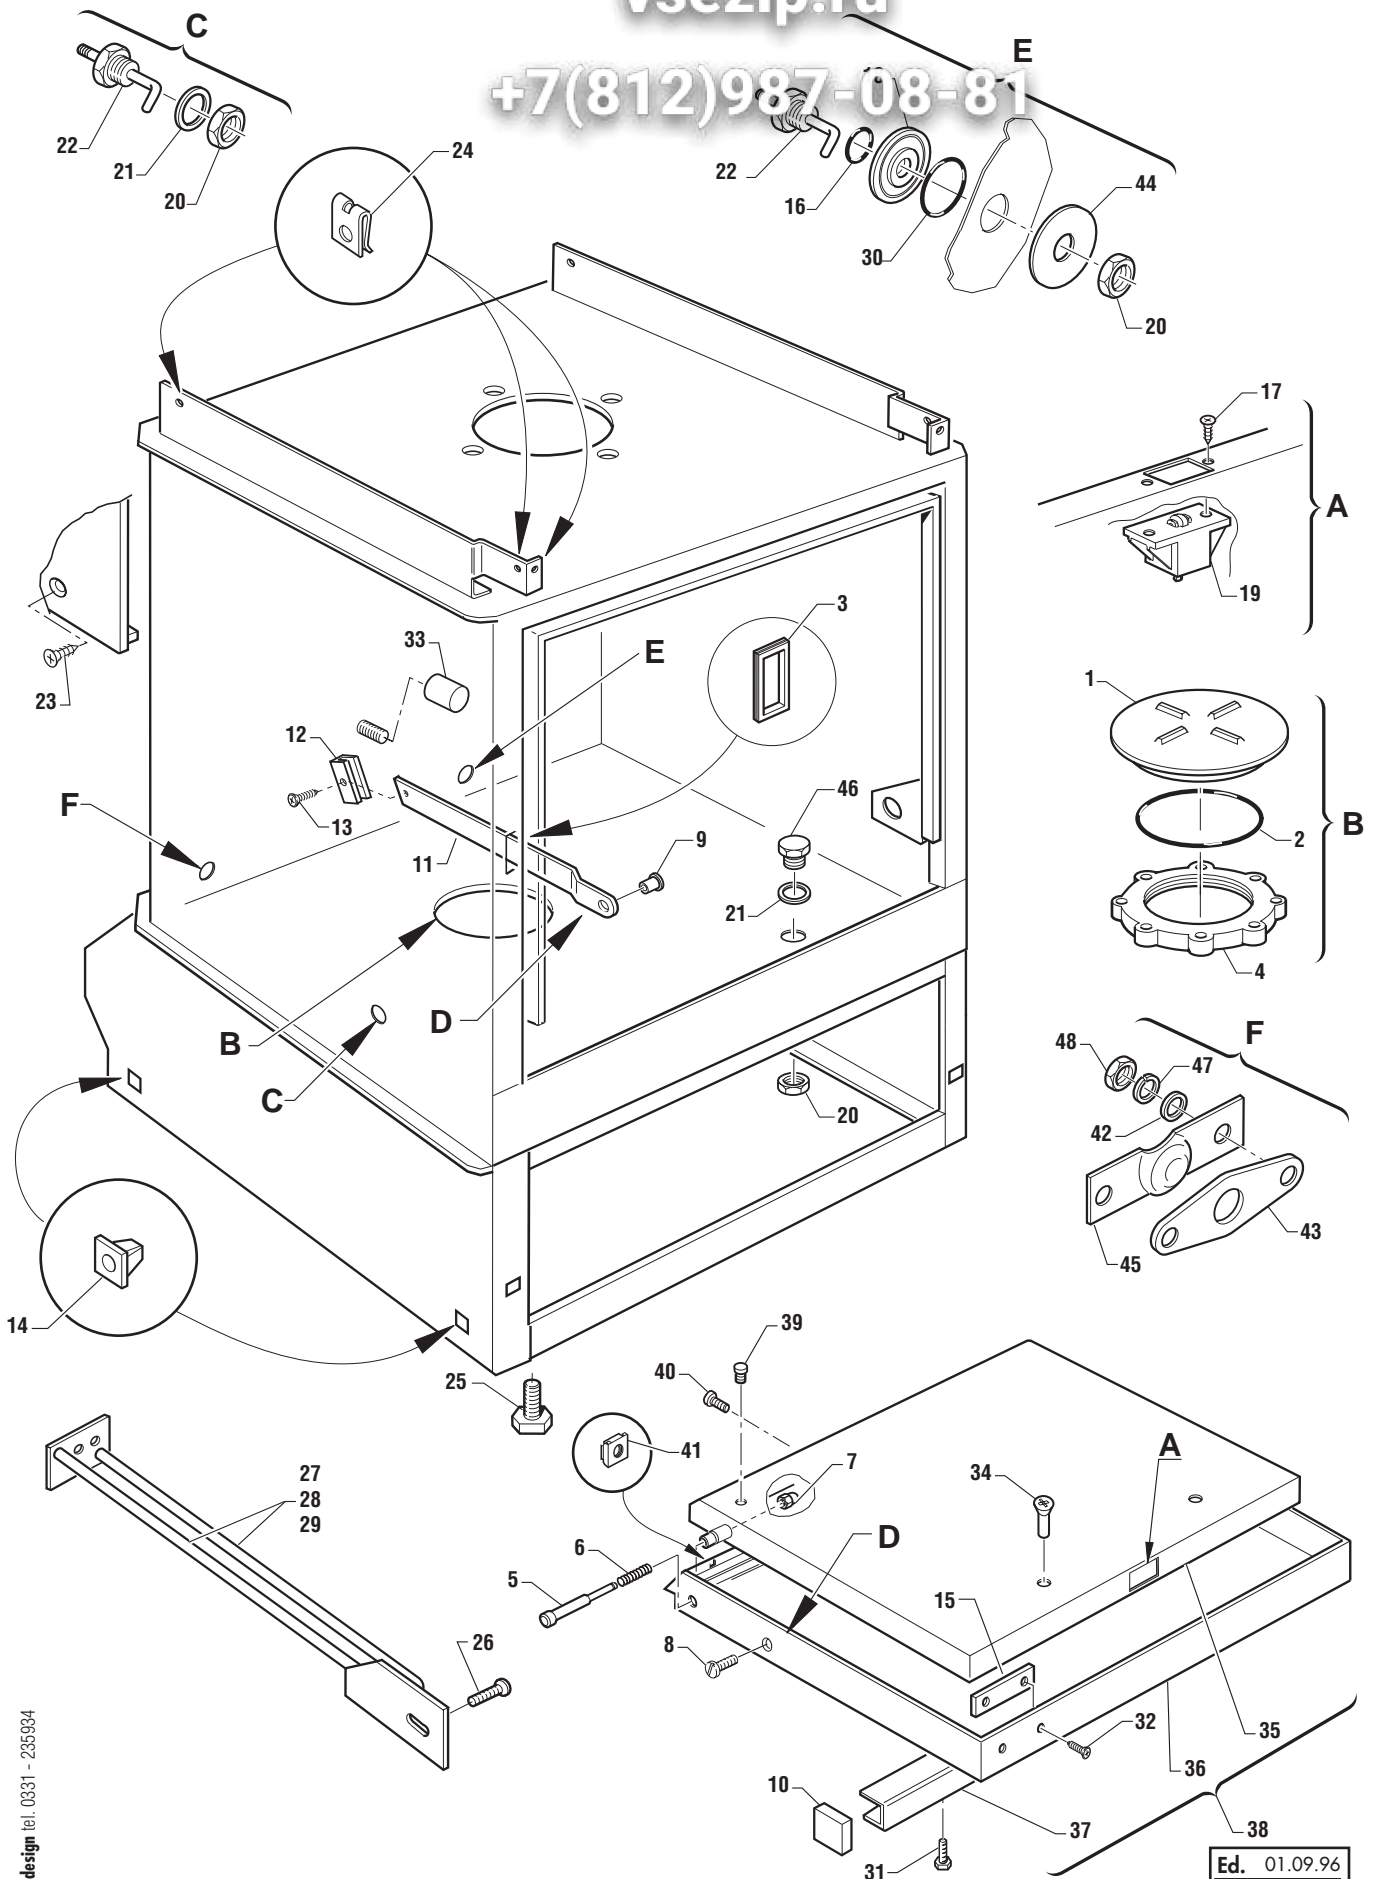

+7(812)987-08-81

**Зип Общепит**

**vsezip.ru**

**+7(812)987-08-81**

vsezip.ru

+7(812)987-08-81

+7(812)987-08-81

POS. REF.	N° CODICE CODE NUMBER	DENOMINAZIONE	DESCRIPTION
1	25032	TAPPO CHIUSURA VASCA	OR RING
2	25245	ANELLO OR	OR RING
3	30007	GOMMINO BRACCETTO	DOOR SUPPORT RUBBER
4	25008	GHIERA	RING
5	16378	PERNO PORTA	DOOR PIN
6	30438	MOLLA	SPRING
7	26761	DADO CIECO M 5	CUP NUT M 5
8	25990	VITE	SCREW
9	18342	BOCCOLA SNODO BRACCETTI	PIVOT DOOR SUPPORT BUSH
10	34016	TAPPO DX ESTREMITA' MANIGLIA	RH. HANDLE TERMINAL CAP
	34015	TAPPO SX ESTREMITA' MANIGLIA	LT. HANDLE TERMINAL CAP
11	18934	BRACCETTO PORTA SX 43-48-53	LT. DOOR SUPPORT 43-48-53
	18935	BRACCETTO PORTA DX 43-48-53	RH. DOOR SUPPORT 43-48-53
	18937	BRACCETTO PORTA DX 60	LT. DOOR SUPPORT 60
	18936	BRACCETTO PORTA SX 60	RH. DOOR SUPPORT 60
12	18069	FERMO	DOOR STOP
13	28699	VITE TC 4X10	SCREW TC 4X10
14	28880	MADREVITE	FEMALE SCREW
15	32969	MAGNETE	MAGNET
16	29670	ANELLO OR	OR RING
17	25693	VITE AUTOFILETTANTE TS 3,9 X 13	SELF TAPPING SCREW TS 3,9 X 13
18	33835	TAPPO	CAP
19	33336	SCROCCHETTO A ROTELLA	WHEEL DOOR CATCH
20	27155	GHIERA	RING
21	25266	GUARNIZIONE PIATTA	FLAT GASKET
22	32311	SONDINA	LEVEL PROBE
23	25697	VITE AUTOFILETTANTE 3,9 X 13	SELF TAPPING SCREW 3,9 X 13
24	25831	MOLLETTA	PLATE FOR SELF TAPPING SCREW
25	25209	PIEDINO	FEET
26	26751	VITE	SCREW
27	18926	GUIDA CESTELLO DX 43	RH. BASKET GUIDE 48
	18927	GUIDA CESTELLO SX 43	LT. BASKET GUIDE 48
28	18928	GUIDA CESTELLO DX 48	RH. BASKET GUIDE 43
	18929	GUIDA CESTELLO SX 48	LT. BASKET GUIDE 43
29	33588	GUIDA CESTELLO DX 53/60	RH. BASKET GUIDE 53/60
	33589	GUIDA CESTELLO SX 53/60	LT. BASKET GUIDE 53/60
30	25239	ANELLO OR	OR RING
31	25708	VITE TE 5 X 10	SCREW TE 5 X 10
32	33277	VITE AUTOFILETTANTE 3,9 X 6,5	SELF TAPPING SCREW 3,9 X 6,5
33	18145	FERMA CESTELLO	BASKET STOP
34	15995	BUSSOLA FISSAGGIO	LOCK SOCKET
35	33335	PANNELLO CONTRAPORTA 43	BACK DOOR PANEL 43
	33554	PANNELLO CONTRAPORTA 48	BACK DOOR PANEL 48
	33557	PANNELLO CONTRAPORTA 53	BACK DOOR PANEL 53
	33570	PANNELLO CONTRAPORTA 60	BACK DOOR PANEL 60
36	18898	PORTA 43	DOOR 43
	18899	PORTA 48	DOOR 48
	18900	PORTA 53	DOOR 53
	18901	PORTA 60	DOOR 60
37	18348	MANIGLIA APS 43	HANDLE APS 43
	18827	MANIGLIA APS 48	HANDLE APS 48
	18828	MANIGLIA APS 53	HANDLE APS 53
	18829	MANIGLIA APS 60	HANDLE APS 60
38	22162	PORTELLI APS 43 COMPLETO	COMPLETE DOOR APS 43
	22172	PORTELLI APS 48 COMPLETO	COMPLETE DOOR APS 48
	22173	PORTELLI APS 53 COMPLETO	COMPLETE DOOR APS 53
	22165	PORTELLI APS 60 COMPLETO	COMPLETE DOOR APS 60
39	25293	TAPPO IN GOMMA	RUBBER CAP
40	25700	VITE TC 4 X 8	SCREW TC 4 X 8
41	33179	DADO IN GABBETTA	NUT
42	25743	RONDELLA PIATTA	FLAT WASHER
43	H200494	GUARNIZIONE	GASKET
44	33836	RONDELLONE	BIG WASHER
45	34116	PIASTRA CHIUSURA TERMOSTATO VASCA	THERMOSTAT CLAMPING PLATE
46	26966	TAPPO	CAP
47	25752	RONDELLA SPEZZATA	BROKEN WASHER
48	25773	DADO	NUT