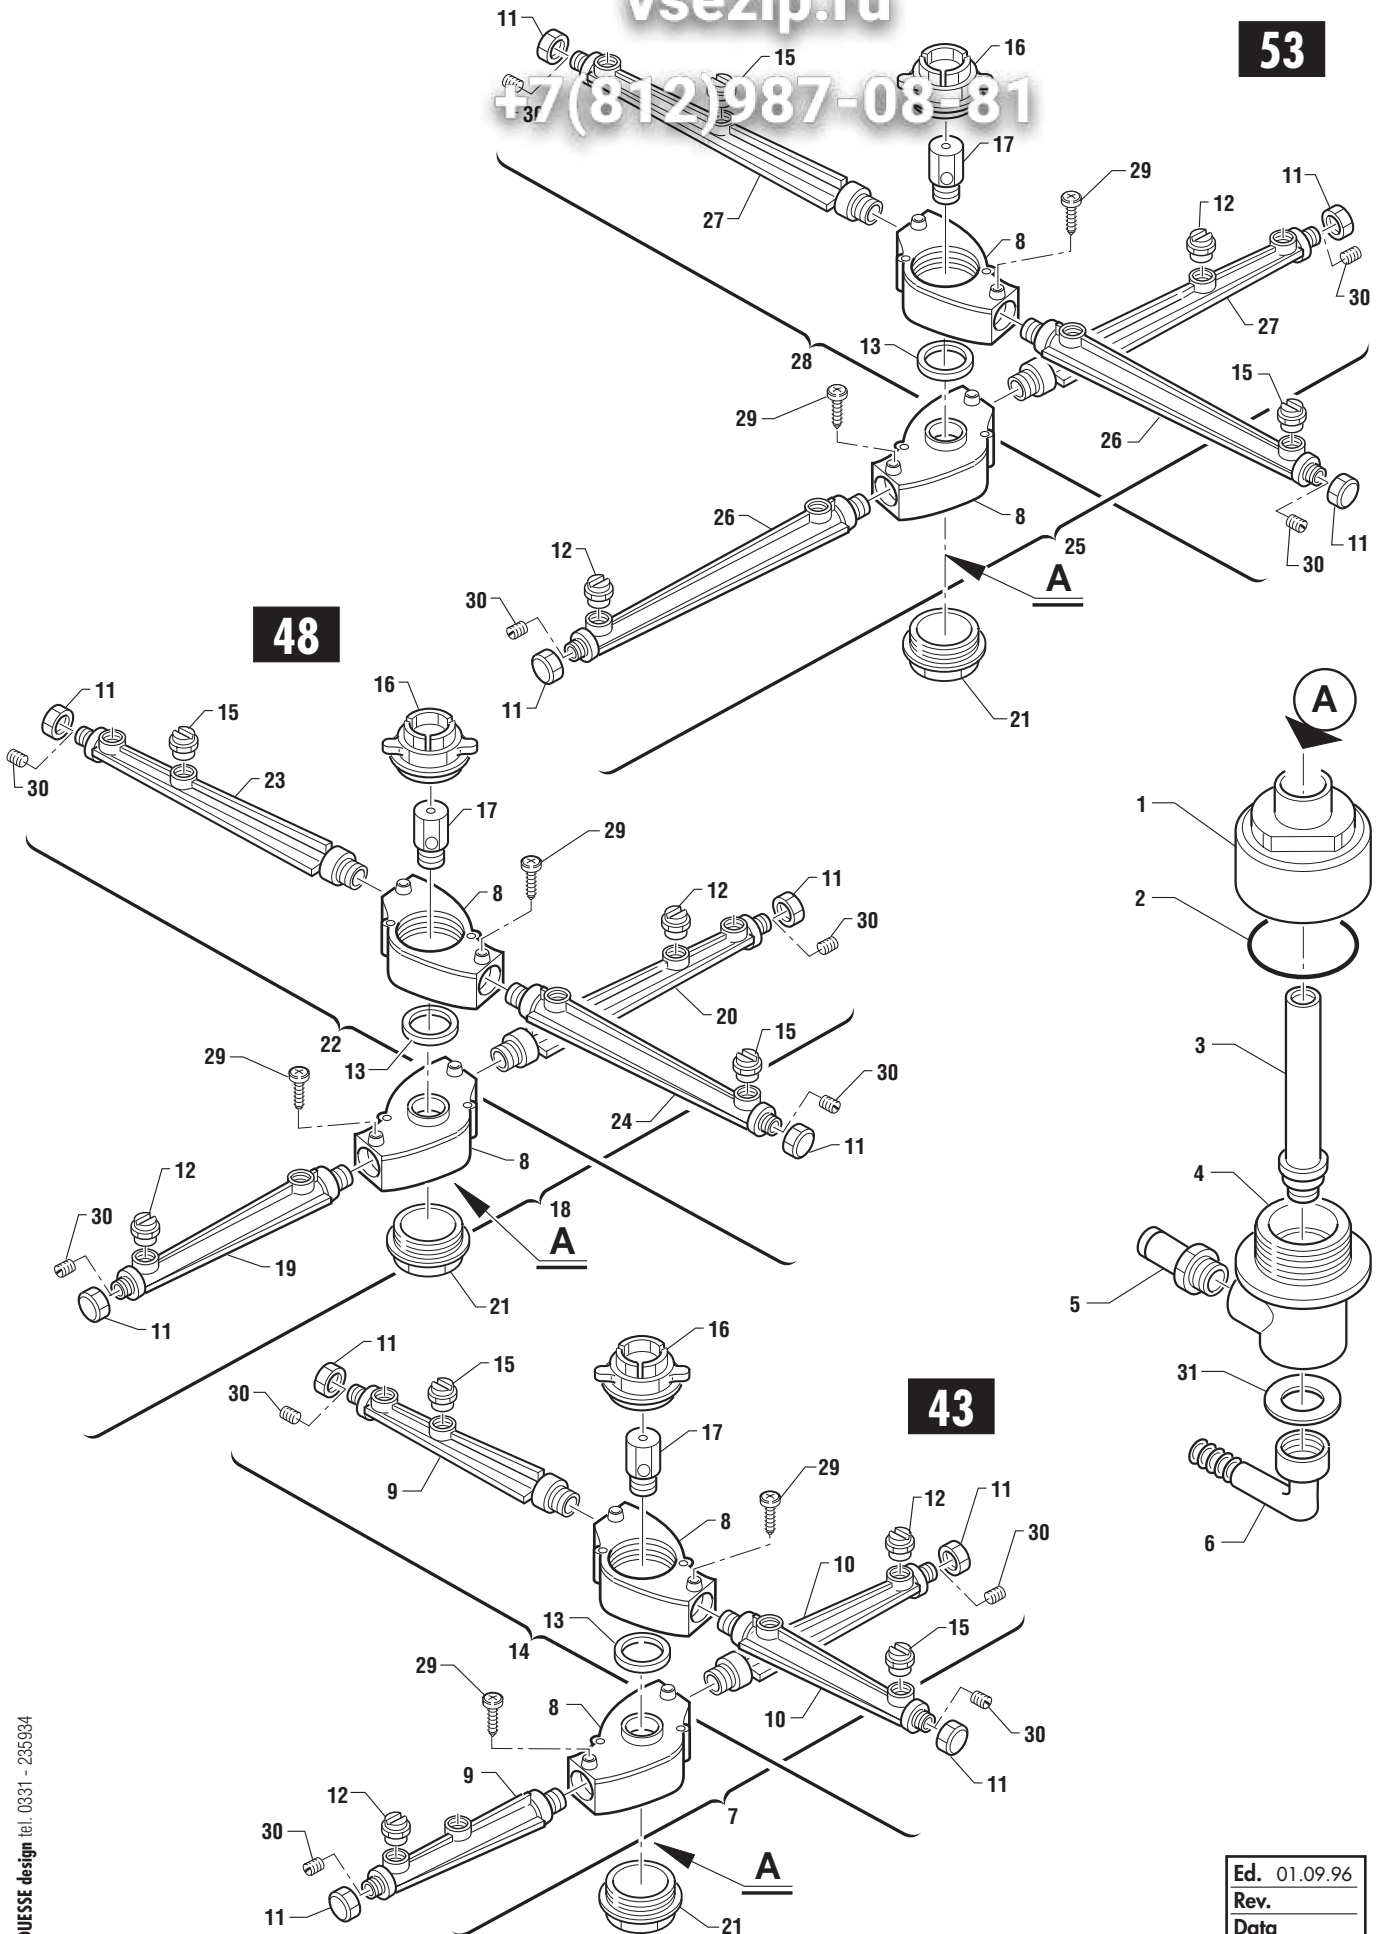

vsezip.ru

+7(812)987-08381

53

DUESSE design tel. 0331 - 235934

Ed.	01.09.96
Rev.	
Data