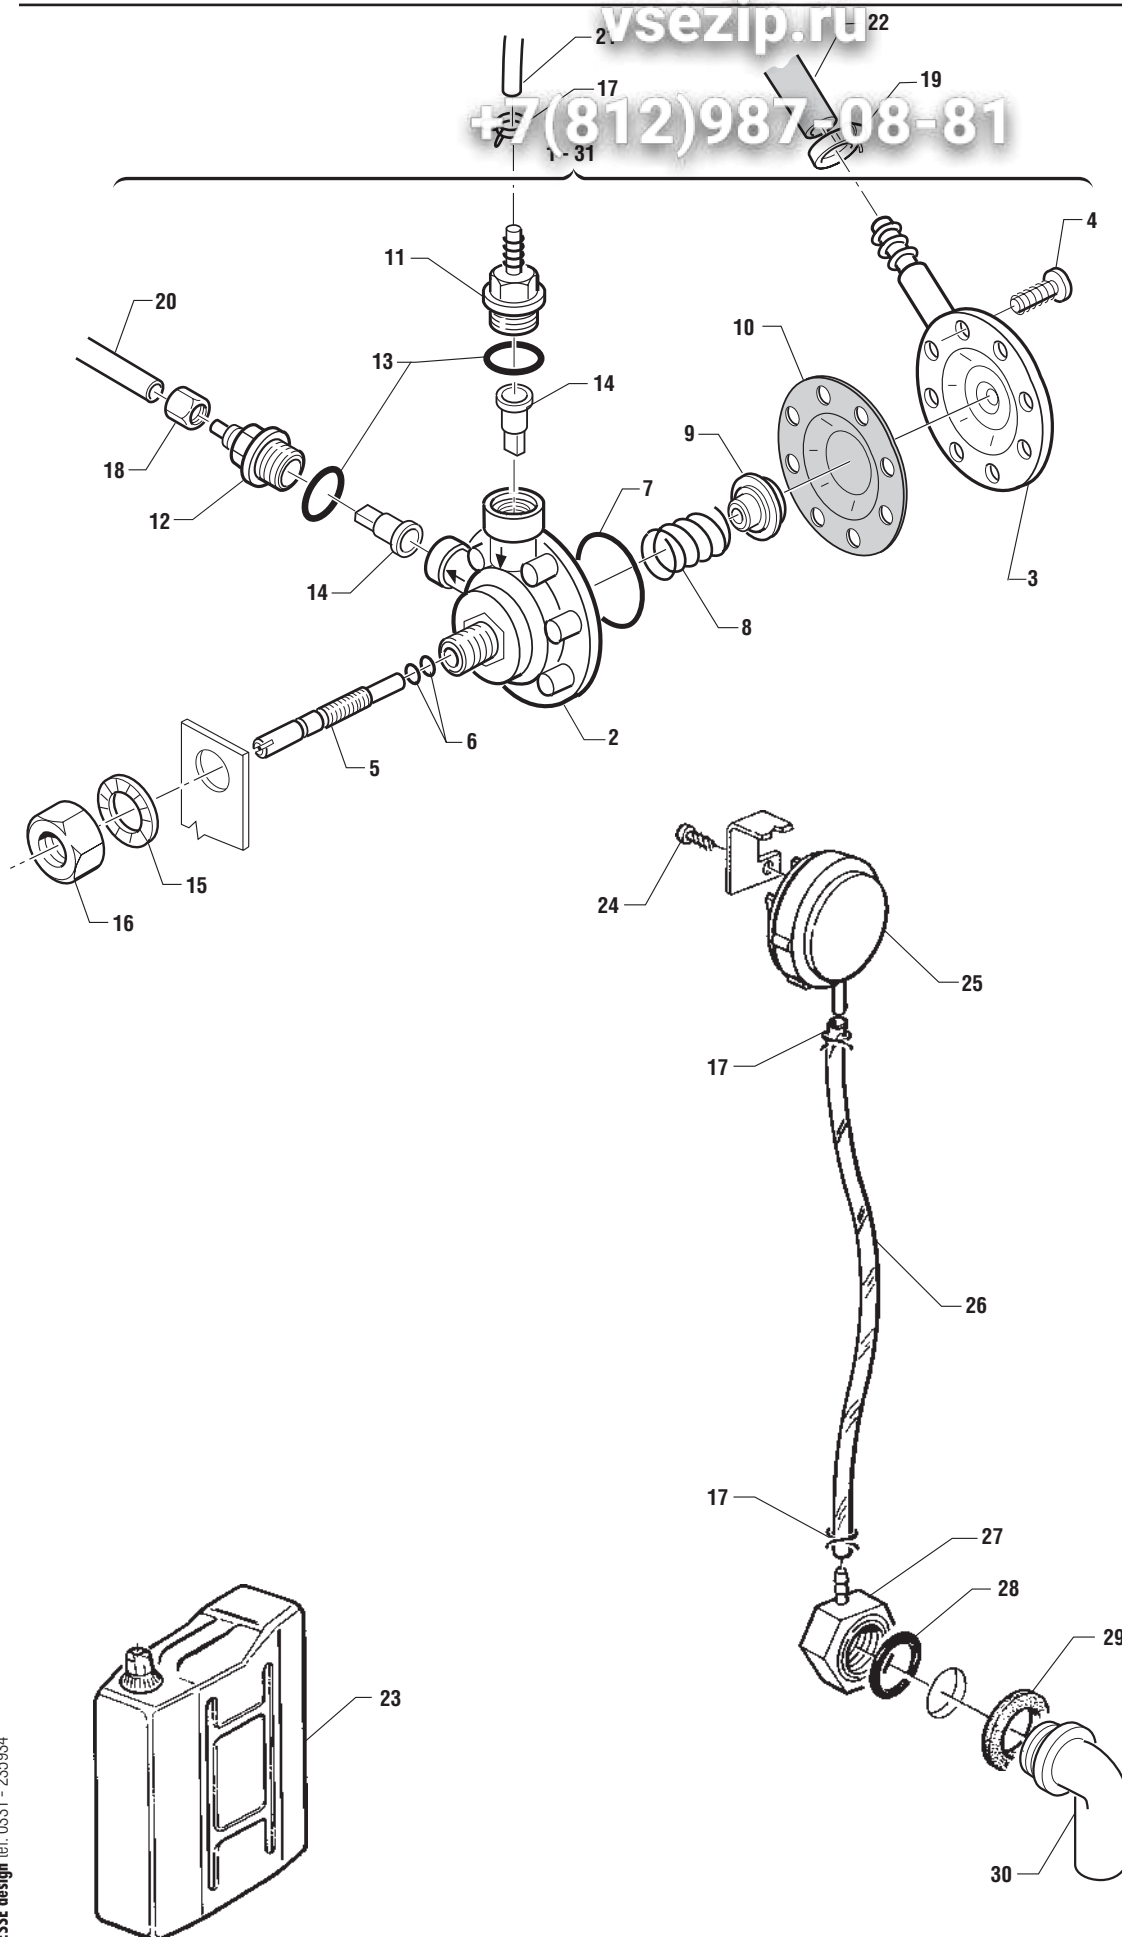

DUESSE design tel. 0331 - 235934

Ed.	01.09.96
Rev.	
Data