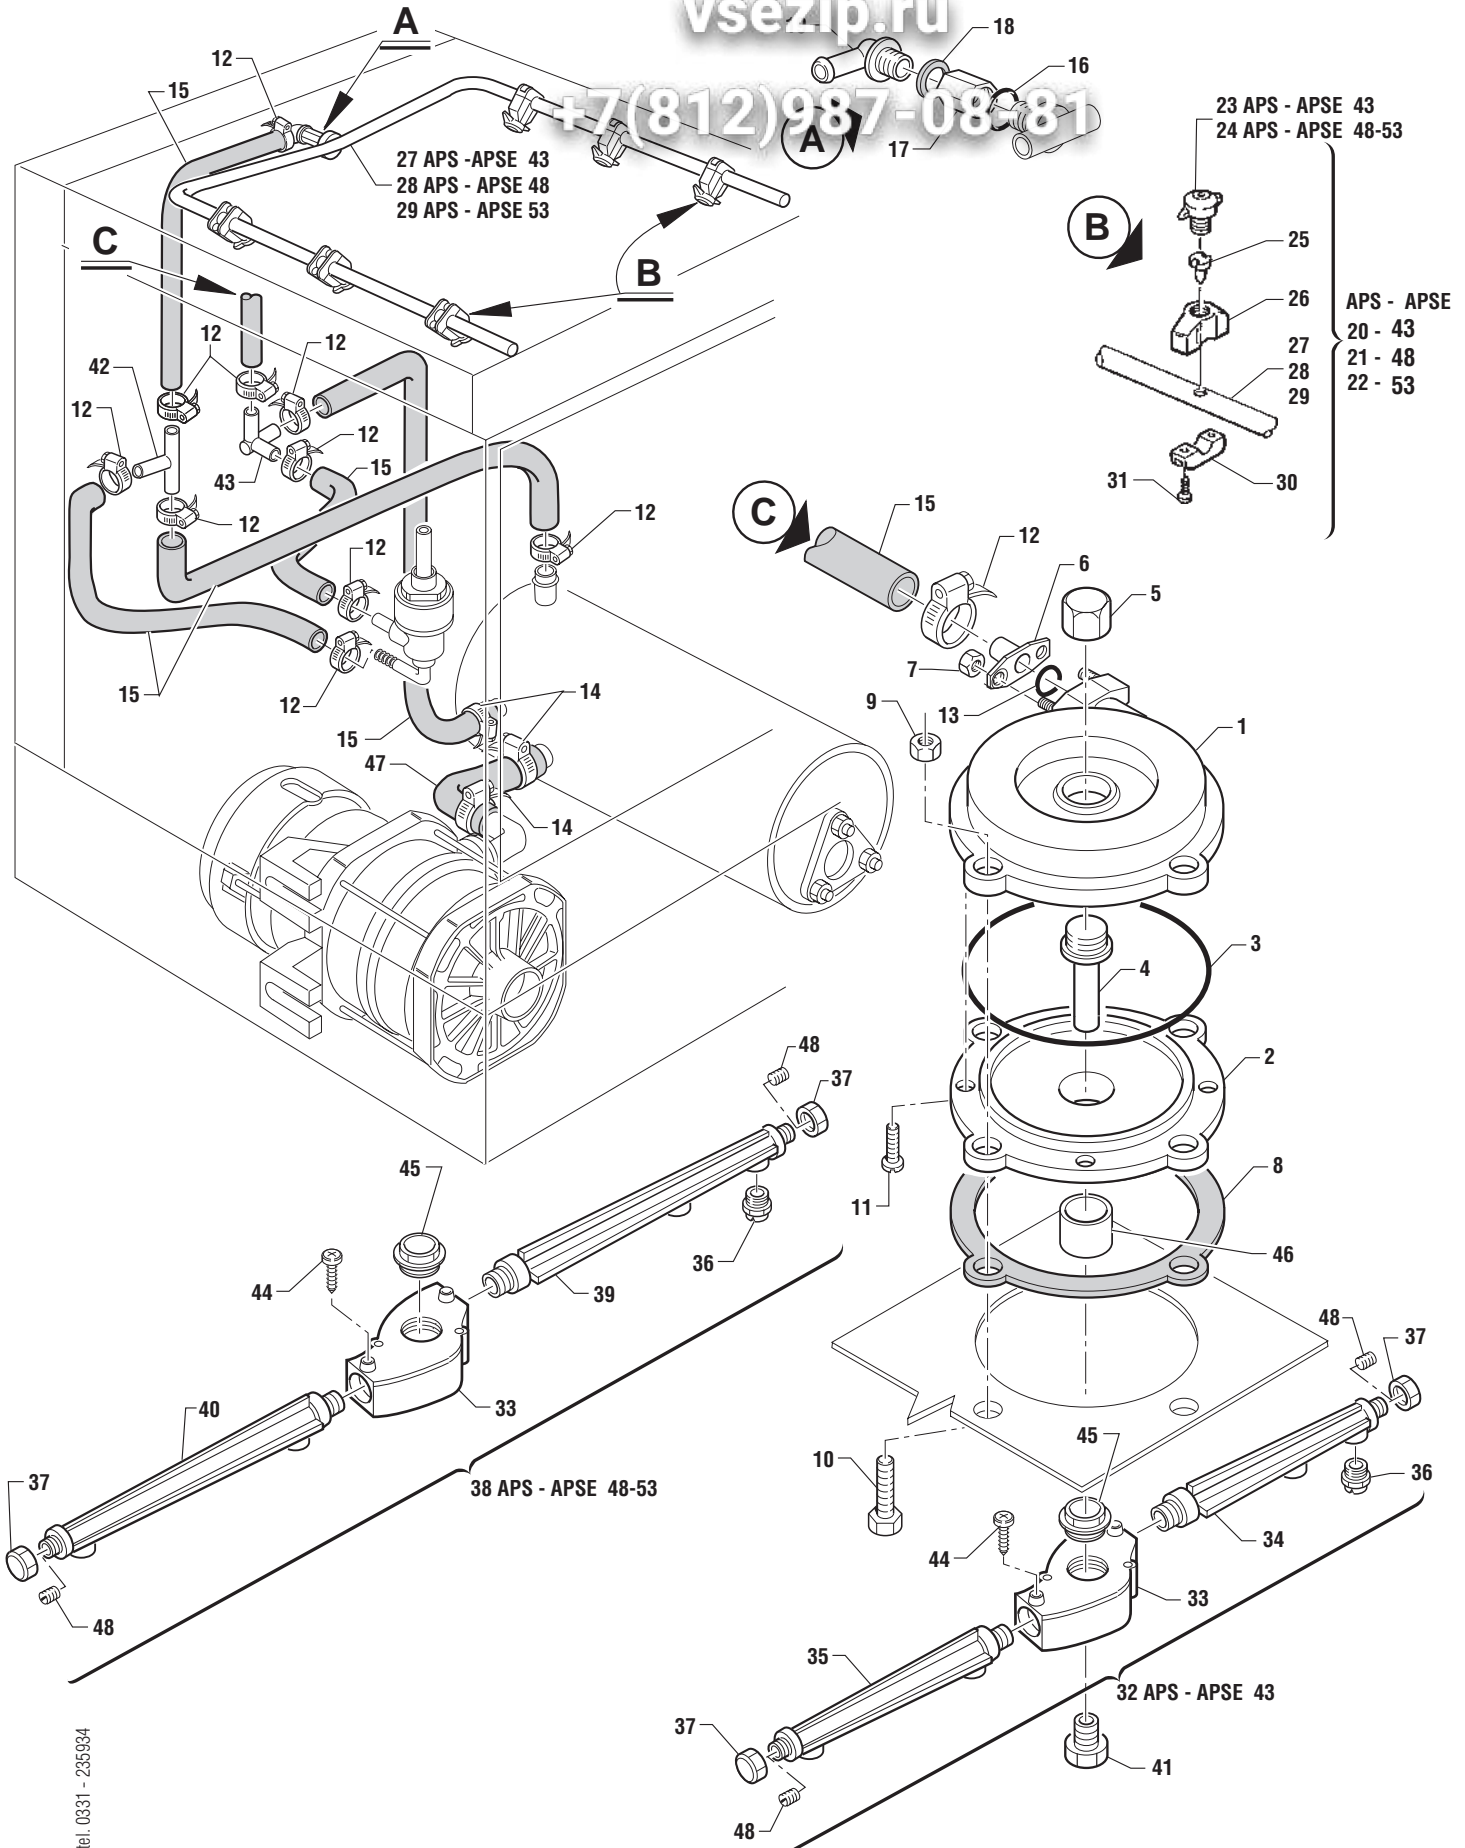

vsezip.ru

+7(812)987-08081

+7(812)987-08-81

POS. REF.	N° CODICE CODE NUMBER	DENOMINAZIONE	DESCRIPTION
1	32441	SCATOLA LAVAGGIO APS - APSE	WASH BOX APS - APSE
2	32442	COPERCHIO SCATOLA LAVAGGIO	WASH BOX COVER
3	31784	GUARNIZIONE OR 3350	O-RING GASKET 3350
4	17914	ALBERO RISCIAQUO SUP.	UPPER RINSE PIN
5	17922	DADO CIECO	NUT
6	17916	PORTAGOMMA	RUBBER HOLDER
7	25787	DADO CIECO	CAP NUT
8	31785	GUARNIZIONE PIATTA	FLAT GASKET
9	25775	DADO ESAGONALE M6	HEX-HEAD NUT M6
10	25719	VITE TE 6 x 25	HEX-HEAD SCREW 6 x 25
11	32450	VITE TS 3 x 10	SCREW TS 3 x 10
12	25803	FASCETTA STRINGITUBO	JUBILEE CLIP
13	25240	GUARNIZIONE OR	O-RING GASKET
14	29608	FASCETTA STRINGITUBO	JUBILEE CLIP
15	33956	TUBO IN GOMMA	RUBBER TUBE
16	25238	GUARNIZIONE OR	O-RING GASKET
17	17933	NIPPLE	NIPPLE
18	25257	GUARNIZIONE PIATTA	FLAT GASKET
19	25036	RACCORDO A 90°	90° ELBOW
20	21888	ASTA RISCIAQUO SUP. COMPLETA APS - APSE 43	COMPLETE UPPER RINSE ARM APS - APSE 43
21	21871	ASTA RISCIAQUO SUP. COMPLETA APS - APSE 48	COMPLETE UPPER RINSE ARM APS - APSE 48
22	21891	ASTA RISCIAQUO SUP. COMPLETA APS - APS 53	COMPLETE UPPER RINSE ARM APS - APSE 53
23	25136	- GETTO RISCIAQUO Ø 2,5 mm APS - APSE 43	- RINSE JET dia. 2,5 mm APS - APSE 43
24	25061	- GETTO RISCIAQUO Ø 1,5 mm APS - APSE 48-53	- RINSE JET dia 1,5 mm APS - APSE 48-53
25	25062	- INSERTO GETTO	- JET INSERT
26	31314	- NIPPLES GETTO RISCIAQUO	- NIPPLES
27	17934	- ASTA RISCIAQUO APS - APSE 43	- RINSE ARM APS - APSE 43
28	17935	- ASTA RISCIAQUO APS - APSE 48	- RINSE ARM APS - APSE 48
29	17936	- ASTA RISCIAQUO APS - APSE 53	- RINSE ARM APS - APSE 53
30	31313	- FASCETTA	- CLAMP
31	25714	- VITE AUTOFILETTANTE	- SELF-TAPPING SCREW
32	21899	ASTA LAVAGGIO SUP. APS - APSE 43	UPPER WASH ARM APS - APSE 43
33	32360	- BLOCCHETTO ASTA LAVAGGIO	- CENTER BLOCK
34	32174	- ASTA 2 GETTI (45)	- ARM 2 JET (45)
35	32175	- ASTA 2 GETTI (87)	- ARM 2 JET (87)
36	29156	- GETTO COLORE BEIGE	- BEIGE COLOR JET
37	25111	- CALOTTA M12	- COVER M12
38	21866	ASTA LAVAGGIO SUP AP48-53	UPPER WASH ARM AP 48-53
39	32177	- BRACCIO ASTA (58)	- RINSE ARM (58)
40	32176	- BRACCIO ASTA (114)	- RINSE ARM (114)
41	17920	GHIERA SPECIALE	SPECIAL RING
42	33276	RACCORDO A "T"	"T" FITTING
43	17921	PORTAGOMMA TRIPLO	RUBBER HOLDER 3 WAY
44	25684	VITE AUTOFILETTANTE	SELF-TAPPING SCREW
45	32282	GHIERA FILETTATA	RING
46	32358	BUSSOLA	BUSH
47	33767	MANICOTTO MANDATA	RUBBER SLEEVE
48	30516	TAPPINO FILETTATO	THREAD COVER