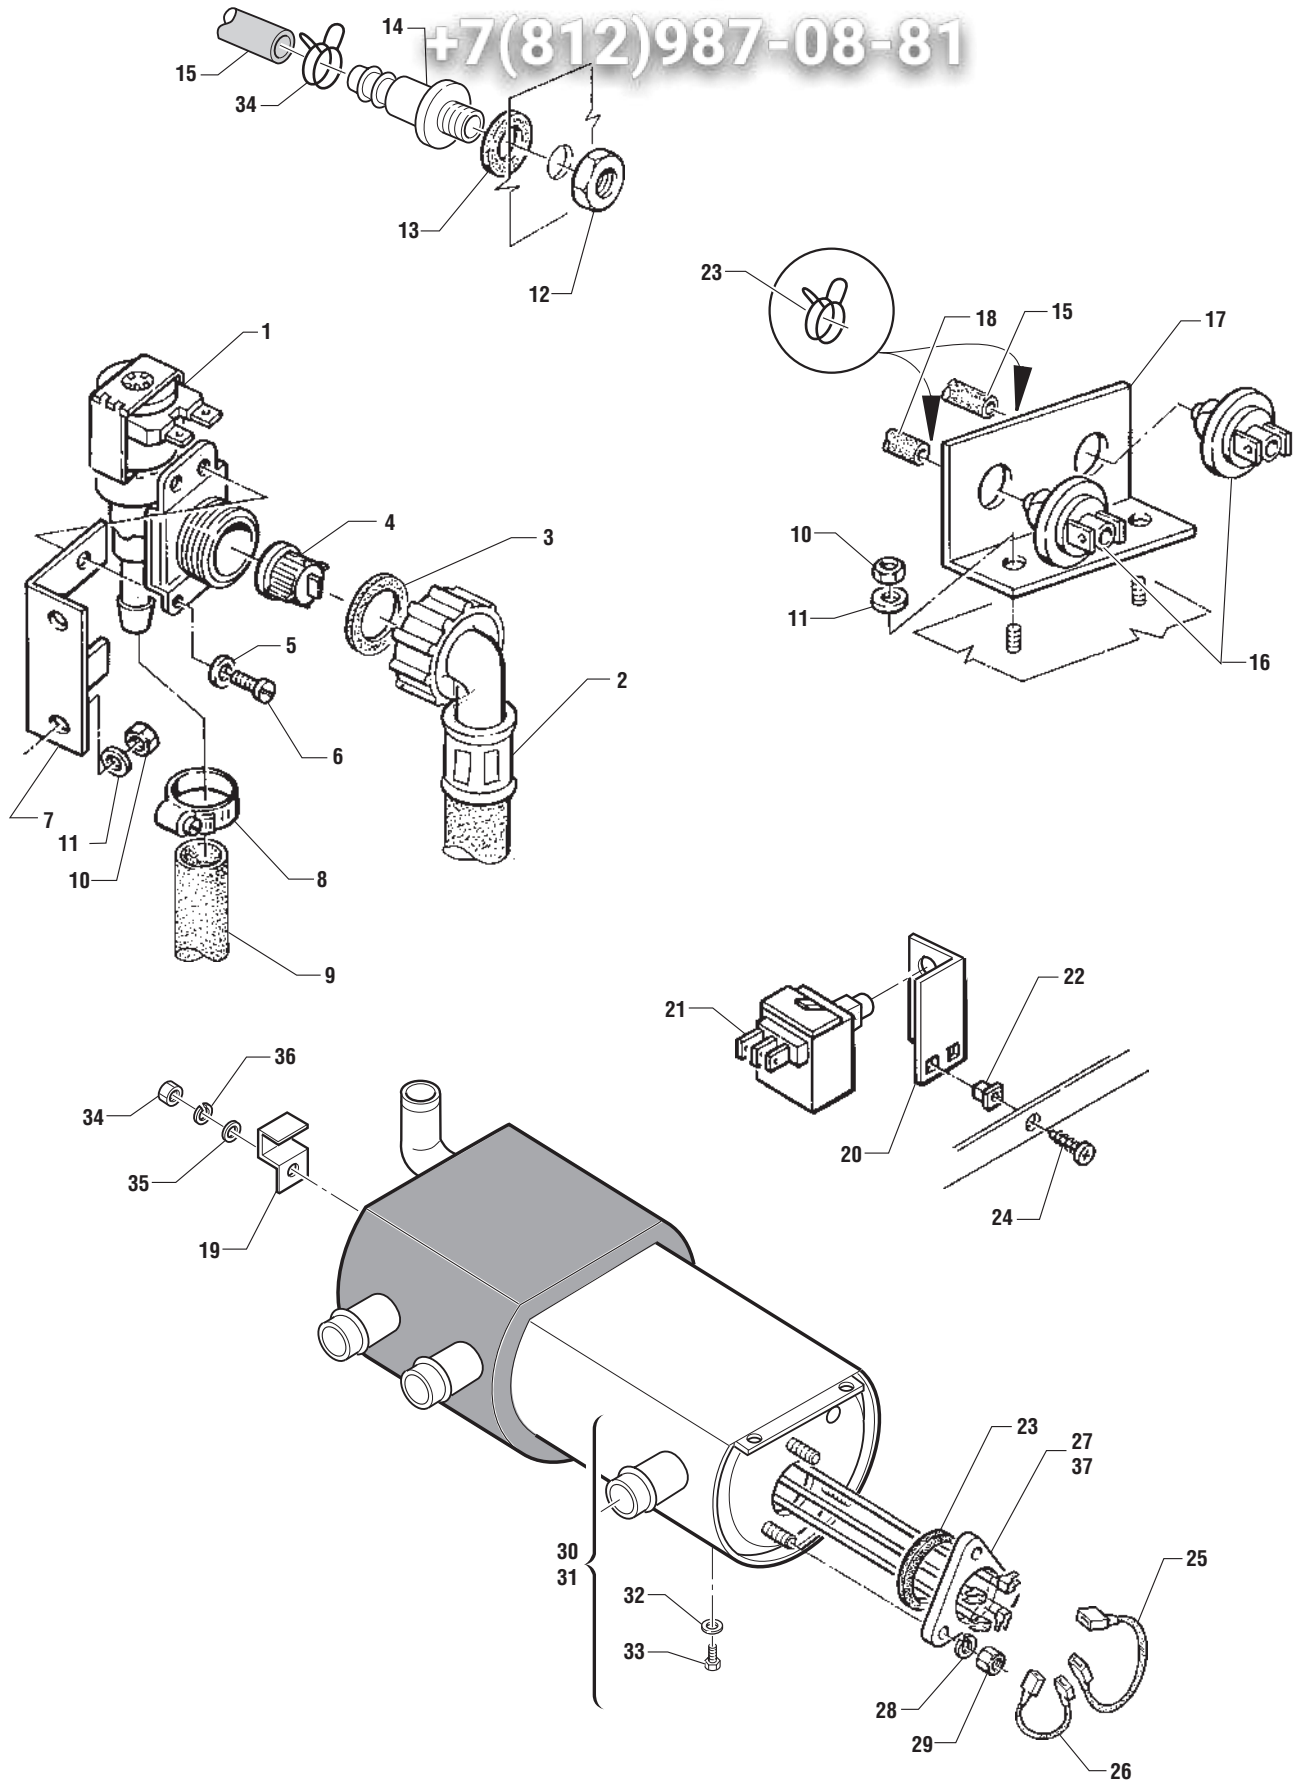

+7(812)987-08-81

+7(812)987-08-81

POS. REF.	N° CODICE CODE NUMBER	DENOMINAZIONE	DESCRIPTION
1	30933	ELETTRIVALVOLA COMPLETA	COMPLETE ELECTROVALVE
2	25235	TUBO DI CARICO	INLET TUBE
3	25269	GUARNIZIONE PIATTA	FLAT GASKET
4	26981	FILTRO	FILTER
5	25743	RONDELLA Ø 4	FLAT WASHER 4 dia.
6	25700	VITE TC 4 x 8	SCREW TC 4 x 8
7	17580	SQUADRETTA	BRACKET
8	25803	FASCETTA STRINGITUBO	JUBILEE CLIP
9	* 00182	TUBO IN GOMMA	RUBBER TUBE
10	25774	DADO ESAGONALE M5	HEX-HEAD NUT M5
11	25744	RONDELLA PIANA Ø 5	FLAT WASHER 5 dia.
12	27155	DADO	NUT
13	25266	GUARNIZIONE PIATTA	FLAT GASKET
14	18472	RACCORDO DETERSIVO	DETERGENT RACCORD
15	* 00540	TUBETTO ROSSO	RED TUBE
16	30687	PRESSOSTATO	PRESSURE SWITCH
17	16445	SQUADRETTA	SUPPORT BRACKET
18	* 00166	TUBETTO TRASPARENTE	TRANSPARENT TUBE
19	33332	SQUADRETTA	BRACKET
20	17582	SQUADRETTA	BRACKET
21	33745	TERMOSTATO SICUREZZA	SAFETY THERMOSTAT
22	28880	MADREVITE	FEMALE SCREW
23	29938	GUARNIZIONE OR	O-RING GASKET
24	25697	VITE AUTOFILETTANTE 3,9 x 13	SELF-TAPPING SCREW 3,9 x 13
25	29655	CAVALLOTTO LUNGO	LONG HEAT ELEMENT CONECTOR PLT.
26	25575	CAVALLOTTO CORTO	SHORT HEAT ELEMENT CONNECTOR PLT.
27	25357	RESISTENZA BOILER 4000 W (APSE 43-48-53)	BOILER HEATING ELEMENT 4000 W (APSE 43-48-53)
28	25768	RONDELLA SPACCATA Ø 8	SPLIT WASHER 8 dia.
29	25782	DADO ESAGONALE M8	HEX-HEAD NUT M8
30	22035	BOILER COIBENTATO APS - APSE 43-48	INSULATED BOILER APS - APSE 43-48
31	22036	BOILER COIBENTATO APS - APSE 53-60	INSULATED BOILER APS - APSE 53-60
32	25274	GUARNIZIONE PIATTA	FLAT GASKET
33	26863	- VITE TE M6 x 8	- HEX-HEAD SCREW M6 x 8
34	25775	DADO	CLIP
35	25745	RONDELLA	FLAT WASHER 6 dia.
36	25750	RONDELLA SPACCATA	SPLIT WASHER 6 dia.
37	29655	RESISTENZA BOILER 5000 W (APSE 60)	BOILER HEATING ELEMENT 5000 W (APSE 60)

* Numero di codice per la fornitura in metri - Code number for supplying in metres