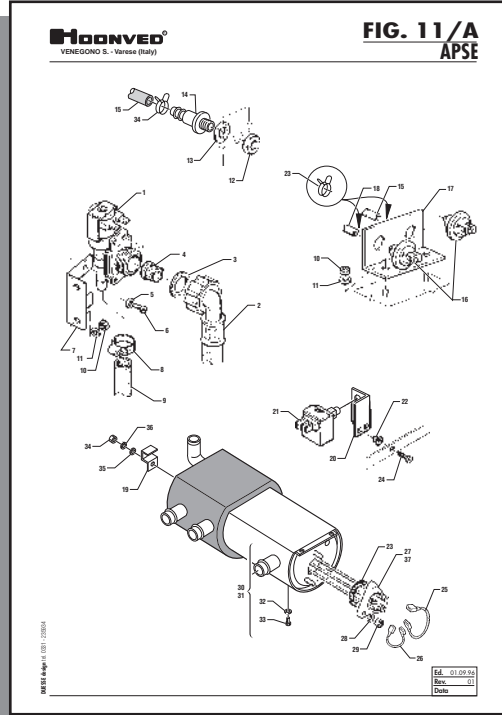

## APS

+7(812)987-08181  
Inquiries parts ricambio  
How to order any spare parts

vsezip.ru

+7(812)987-08-81

POS. REF.	N° CODICE CODE NUMBER	DENOMINAZIONE	DESCRIPTION
1	21912	KIT SUPPORTO GUIDA SX	LT. GUIDE SUPPORT KIT
2	21913	KIT SUPPORTO GUIDA DX	RH. GUIDE SUPPORT KIT
3	17864+18705	GUIDA CESTELLO - APS-APSE 43 LUNGA/CORTA	BASKET GUIDE APS-APSE 43
	18824+18755	GUIDA CESTELLO - APS-APSE 48 LUNGA/CORTA	BASKET GUIDE APS-APSE 48
	17968+15852	GUIDA CESTELLO - APS-APSE 53 LUNGA/CORTA	BASKET GUIDE APS-APSE 53
	18902+18826	GUIDA CESTELLO - APS-APSE 60 LUNGA/CORTA	BASKET GUIDE APS-APSE 60
4	17863	BUSSOLA	BUSH
5	16378	PERNO PORTA	DOOR PIN
6	30438	MOLLA	SPRING
7	26761	DADO CIECO M 5	CUP NUT M 5
8	25990	VITE	SCREW
9	18342	BUSSOLA	SOCKET
10	31919	SEEGER	SEEGER
11	18689	BRACETTO PORTA SX-APS-APSE 43-48-53	LT. DOOR SUPPORT-APS-APSE 43-48-53
	18690	BRACETTO PORTA DX-APS-APSE 43-48-53	RH. DOOR SUPPORT-APS-APSE 43-48-53
	18822	BRACETTO PORTA SX-APS-APSE 60	LT. DOOR SUPPORT-APS-APSE 60
	18823	BRACETTO PORTA DX-APS-APSE 60	RH. DOOR SUPPORT-APS-APSE 60
12	18069	FERMO	DOOR STOP
13	28699	VITE TC 4X10	SCREW TC 4X10
14	18585	SCROCCHETTO REGOLABILE	ADJUSTABLE DOOR CATCH
15	25743	RONDELLA Ø 4	FLAT WASHER 4 dia.
16	25773	DADO M 4	NUT M 4
17	25693	VITE AUTOFILETTANTE TS 3,9 X 13	SELF TAPPING SCREW TS 3,9 X 13
18	22121	SCROCCHETTO A SFERA	SPHERICAL DOOR CATCH
19	33336	SCROCCHETTO A ROTELLA	WHEEL DOOR CATCH
20	27155	GHIERA	RING
21	25266	GUARNIZIONE PIATTA	FLAT GASKET
22	32311	SONDINA	LEVEL PROBE
23	25697	VITE AUTOFILETTANTE 3,9 X 13	SELF TAPPING SCREW 3,9 X 13
24	25831	MOLLETTA	PLATE FOR SELF TAPPING SCREW
25	25209	PIEDINO	FEET
26	26751	VITE	SCREW
27	18938	GUIDA CESTELLO DX APS 43	RH. BASKET GUIDE APS 43
	18939	GUIDA CESTELLO SX APS 43	LT. BASKET GUIDE APS 43
28	18940	GUIDA CESTELLO DX APS 48	RH. BASKET GUIDE APS 48
	18941	GUIDA CESTELLO SX APS 48	LT. BASKET GUIDE APS 48
29	18942	GUIDA CESTELLO DX APS 53	RH. BASKET GUIDE APS 53
	18943	GUIDA CESTELLO SX APS 53	LT. BASKET GUIDE APS 53
30	18948	GUIDA CESTELLO DX APS 60	RH. BASKET GUIDE APS 60
	18945	GUIDA CESTELLO SX APS 60	LT. BASKET GUIDE APS 60
31	25708	VITE TE 5 X 10	SCREW TE 5 X 10
32	33277	VITE AUTOFILETTANTE 3,9 X 6,5	SELF TAPPING SCREW 3,9 X 6,5
33	18145	FERMA CESTELLO	BASKET STOP
34	15995	BUSSOLA FISSAGGIO	LOCK SOCKET
35	18777	PANNELLO CONTRAPORTA APS 43	BACK DOOR PANEL APS43
	18778	PANNELLO CONTRAPORTA APS 48	BACK DOOR PANEL APS48
	18779	PANNELLO CONTRAPORTA APS 53	BACK DOOR PANEL APS53
	18780	PANNELLO CONTRAPORTA APS 60	BACK DOOR PANEL APS60
36	18898	PORTA APS 43	DOOR APS 43
	18899	PORTA APS 48	DOOR APS 48
	18900	PORTA APS 53	DOOR APS 53
	18901	PORTA APS 60	DOOR APS 60
37	18348	MANIGLIA APS 43	HANDLE APS 43
	18827	MANIGLIA APS 48	HANDLE APS 48
	18828	MANIGLIA APS 53	HANDLE APS 53
	18829	MANIGLIA APS 60	HANDLE APS 60
38	22162	PORTELLI APS 43 COMPLETO	COMPLETE DOOR APS 43
	22163	PORTELLI APS 48 COMPLETO	COMPLETE DOOR APS48
	22164	PORTELLI APS 53 COMPLETO	COMPLETE DOOR APS53
	22165	PORTELLI APS 60 COMPLETO	COMPLETE DOOR APS60
39	25293	TAPPO IN GOMMA	RUBBER CAP
40	25700	VITE TC 4 X 8	SCREW TC 4 X 8
41	33179	DADO IN GABBIETTA	NUT
42	25744	RONDELLA PIANA Ø 5	FLAT WASHER 5 dia.
43	25774	DADO ESAGONALE M5	HEX-HEAD NUT M 5