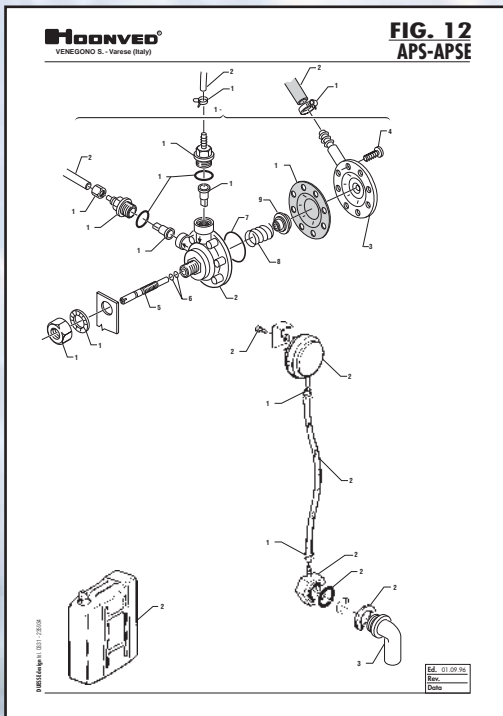

## APS

+7(812)987-08181  
Inquiries parts ricambio  
How to order any spare parts

vsezip.ru

+7(812)987-08-81

POS. REF.	N° CODICE CODE NUMBER	DENOMINAZIONE	DESCRIPTION
1	21912	KIT SUPPORTO GUIDA SX	LT. GUIDE SUPPORT KIT
2	21913	KIT SUPPORTO GUIDA DX	RH. GUIDE SUPPORT KIT
3	17864+18705	GUIDA CESTELLO - APS-APSE 43 LUNGA/CORTA	BASKET GUIDE APS-APSE 43
	18824+18755	GUIDA CESTELLO - APS-APSE 48 LUNGA/CORTA	BASKET GUIDE APS-APSE 48
	17968+15852	GUIDA CESTELLO - APS-APSE 53 LUNGA/CORTA	BASKET GUIDE APS-APSE 53
	18902+18826	GUIDA CESTELLO - APS-APSE 60 LUNGA/CORTA	BASKET GUIDE APS-APSE 60
4	17863	BUSSOLA	BUSH
5	16378	PERNO PORTA	DOOR PIN
6	30438	MOLLA	SPRING
7	26761	DADO CIECO M 5	CUP NUT M 5
8	25990	VITE	SCREW
9	18342	BUSSOLA	SOCKET
10	31919	SEEGER	SEEGER
11	18689	BRACETTO PORTA SX-APS-APSE 43-48-53	LT. DOOR SUPPORT-APS-APSE 43-48-53
	18690	BRACETTO PORTA DX-APS-APSE 43-48-53	RH. DOOR SUPPORT-APS-APSE 43-48-53
	18822	BRACETTO PORTA SX-APS-APSE 60	LT. DOOR SUPPORT-APS-APSE 60
	18823	BRACETTO PORTA DX-APS-APSE 60	RH. DOOR SUPPORT-APS-APSE 60
12	18069	FERMO	DOOR STOP
13	28699	VITE TC 4X10	SCREW TC 4X10
14	18585	SCROCCHETTO REGOLABILE	ADJUSTABLE DOOR CATCH
15	25743	RONDELLA Ø 4	FLAT WASHER 4 dia.
16	25773	DADO M 4	NUT M 4
17	25693	VITE AUTOFILETTANTE TS 3,9 X 13	SELF TAPPING SCREW TS 3,9 X 13
18	22121	SCROCCHETTO A SFERA	SPHERICAL DOOR CATCH
19	33336	SCROCCHETTO A ROTELLA	WHEEL DOOR CATCH
20	27155	GHIERA	RING
21	25266	GUARNIZIONE PIATTA	FLAT GASKET
22	32311	SONDINA	LEVEL PROBE
23	25697	VITE AUTOFILETTANTE 3,9 X 13	SELF TAPPING SCREW 3,9 X 13
24	25831	MOLLETTA	PLATE FOR SELF TAPPING SCREW
25	25209	PIEDINO	FEET
26	26751	VITE	SCREW
27	18938	GUIDA CESTELLO DX APS 43	RH. BASKET GUIDE APS 43
	18939	GUIDA CESTELLO SX APS 43	LT. BASKET GUIDE APS 43
28	18940	GUIDA CESTELLO DX APS 48	RH. BASKET GUIDE APS 48
	18941	GUIDA CESTELLO SX APS 48	LT. BASKET GUIDE APS 48
29	18942	GUIDA CESTELLO DX APS 53	RH. BASKET GUIDE APS 53
	18943	GUIDA CESTELLO SX APS 53	LT. BASKET GUIDE APS 53
30	18948	GUIDA CESTELLO DX APS 60	RH. BASKET GUIDE APS 60
	18945	GUIDA CESTELLO SX APS 60	LT. BASKET GUIDE APS 60
31	25708	VITE TE 5 X 10	SCREW TE 5 X 10
32	33277	VITE AUTOFILETTANTE 3,9 X 6,5	SELF TAPPING SCREW 3,9 X 6,5
33	18145	FERMA CESTELLO	BASKET STOP
34	15995	BUSSOLA FISSAGGIO	LOCK SOCKET
35	18777	PANNELLO CONTRAPORTA APS 43	BACK DOOR PANEL APS43
	18778	PANNELLO CONTRAPORTA APS 48	BACK DOOR PANEL APS48
	18779	PANNELLO CONTRAPORTA APS 53	BACK DOOR PANEL APS53
	18780	PANNELLO CONTRAPORTA APS 60	BACK DOOR PANEL APS60
36	18898	PORTA APS 43	DOOR APS 43
	18899	PORTA APS 48	DOOR APS 48
	18900	PORTA APS 53	DOOR APS 53
	18901	PORTA APS 60	DOOR APS 60
37	18348	MANIGLIA APS 43	HANDLE APS 43
	18827	MANIGLIA APS 48	HANDLE APS 48
	18828	MANIGLIA APS 53	HANDLE APS 53
	18829	MANIGLIA APS 60	HANDLE APS 60
38	22162	PORTELLI APS 43 COMPLETO	COMPLETE DOOR APS 43
	22163	PORTELLI APS 48 COMPLETO	COMPLETE DOOR APS48
	22164	PORTELLI APS 53 COMPLETO	COMPLETE DOOR APS53
	22165	PORTELLI APS 60 COMPLETO	COMPLETE DOOR APS60
39	25293	TAPPO IN GOMMA	RUBBER CAP
40	25700	VITE TC 4 X 8	SCREW TC 4 X 8
41	33179	DADO IN GABBIETTA	NUT
42	25744	RONDELLA PIANA Ø 5	FLAT WASHER 5 dia.
43	25774	DADO ESAGONALE M5	HEX-HEAD NUT M 5