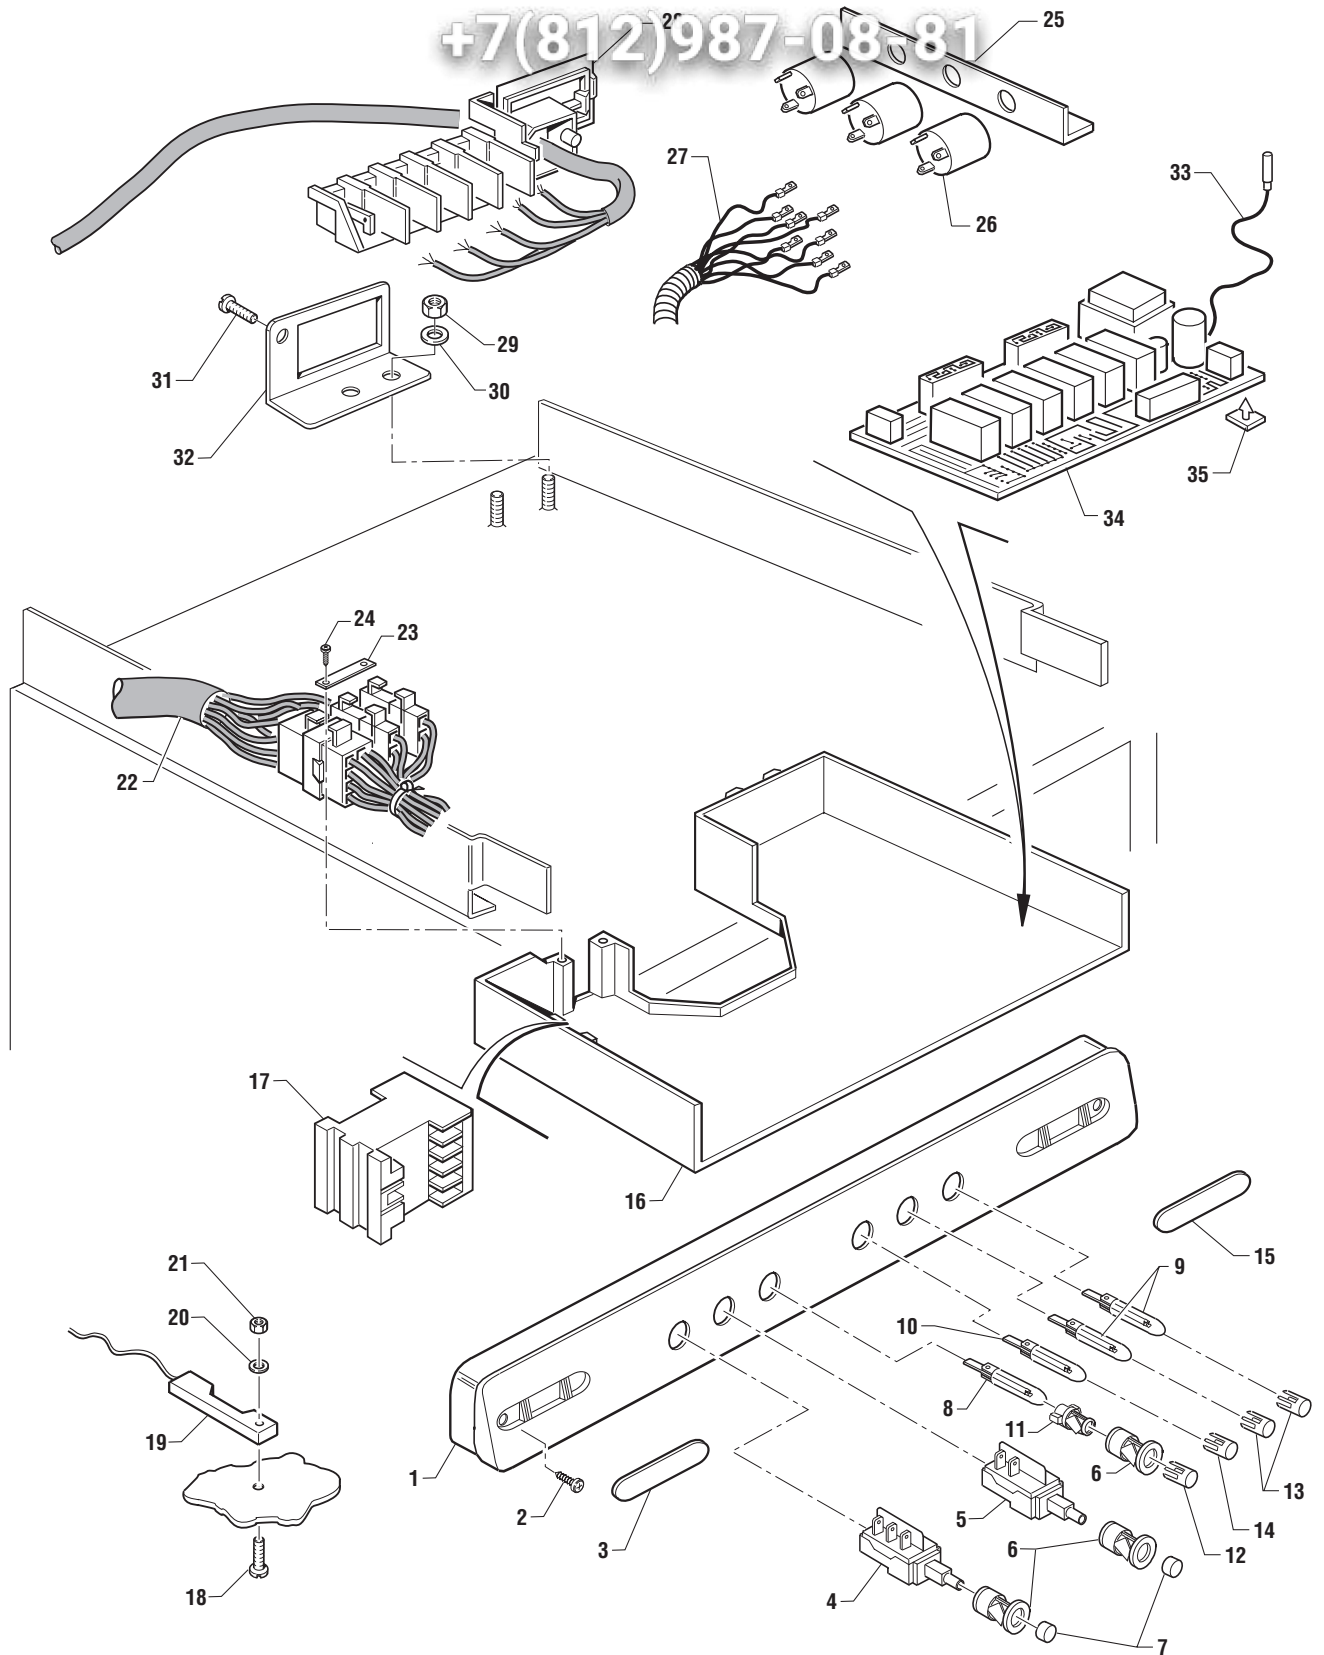

+7(812)987-08-81

**Зип Общепит**

**vsezip.ru**

**+7(812)987-08-81**

vsezip.ru

+7(812)987-08-81

+7(812)987-08-81

POS. REF.	N° CODICE CODE NUMBER	DENOMINAZIONE	DESCRIPTION
1	25032	TAPPO CHIUSURA VASCA	OR RING
2	25245	ANELLO OR	OR RING
3	30007	GOMMINO BRACCETTO	DOOR SUPPORT RUBBER
4	25008	GHIERA	RING
5	16378	PERNO PORTA	DOOR PIN
6	30438	MOLLA	SPRING
7	26761	DADO CIECO M 5	CUP NUT M 5
8	25990	VITE	SCREW
9	18342	BOCCOLA SNODO BRACCETTI	PIVOT DOOR SUPPORT BUSH
10	34016	TAPPO DX ESTREMITA' MANIGLIA	RH. HANDLE TERMINAL CAP
	34015	TAPPO SX ESTREMITA' MANIGLIA	LT. HANDLE TERMINAL CAP
11	18934	BRACCETTO PORTA SX 43-48-53	LT. DOOR SUPPORT 43-48-53
	18935	BRACCETTO PORTA DX 43-48-53	RH. DOOR SUPPORT 43-48-53
	18937	BRACCETTO PORTA DX 60	LT. DOOR SUPPORT 60
	18936	BRACCETTO PORTA SX 60	RH. DOOR SUPPORT 60
12	18069	FERMO	DOOR STOP
13	28699	VITE TC 4X10	SCREW TC 4X10
14	28880	MADREVITE	FEMALE SCREW
15	32969	MAGNETE	MAGNET
16	29670	ANELLO OR	OR RING
17	25693	VITE AUTOFILETTANTE TS 3,9 X 13	SELF TAPPING SCREW TS 3,9 X 13
18	33835	TAPPO	CAP
19	33336	SCROCCHETTO A ROTELLA	WHEEL DOOR CATCH
20	27155	GHIERA	RING
21	25266	GUARNIZIONE PIATTA	FLAT GASKET
22	32311	SONDINA	LEVEL PROBE
23	25697	VITE AUTOFILETTANTE 3,9 X 13	SELF TAPPING SCREW 3,9 X 13
24	25831	MOLLETTA	PLATE FOR SELF TAPPING SCREW
25	25209	PIEDINO	FEET
26	26751	VITE	SCREW
27	18926	GUIDA CESTELLO DX 43	RH. BASKET GUIDE 48
	18927	GUIDA CESTELLO SX 43	LT. BASKET GUIDE 48
28	18928	GUIDA CESTELLO DX 48	RH. BASKET GUIDE 43
	18929	GUIDA CESTELLO SX 48	LT. BASKET GUIDE 43
29	33588	GUIDA CESTELLO DX 53/60	RH. BASKET GUIDE 53/60
	33589	GUIDA CESTELLO SX 53/60	LT. BASKET GUIDE 53/60
30	25239	ANELLO OR	OR RING
31	25708	VITE TE 5 X 10	SCREW TE 5 X 10
32	33277	VITE AUTOFILETTANTE 3,9 X 6,5	SELF TAPPING SCREW 3,9 X 6,5
33	18145	FERMA CESTELLO	BASKET STOP
34	15995	BUSSOLA FISSAGGIO	LOCK SOCKET
35	33335	PANNELLO CONTRAPORTA 43	BACK DOOR PANEL 43
	33554	PANNELLO CONTRAPORTA 48	BACK DOOR PANEL 48
	33557	PANNELLO CONTRAPORTA 53	BACK DOOR PANEL 53
	33570	PANNELLO CONTRAPORTA 60	BACK DOOR PANEL 60
36	18898	PORTA 43	DOOR 43
	18899	PORTA 48	DOOR 48
	18900	PORTA 53	DOOR 53
	18901	PORTA 60	DOOR 60
37	18348	MANIGLIA APS 43	HANDLE APS 43
	18827	MANIGLIA APS 48	HANDLE APS 48
	18828	MANIGLIA APS 53	HANDLE APS 53
	18829	MANIGLIA APS 60	HANDLE APS 60
38	22162	PORTELLI APS 43 COMPLETO	COMPLETE DOOR APS 43
	22172	PORTELLI APS 48 COMPLETO	COMPLETE DOOR APS 48
	22173	PORTELLI APS 53 COMPLETO	COMPLETE DOOR APS 53
	22165	PORTELLI APS 60 COMPLETO	COMPLETE DOOR APS 60
39	25293	TAPPO IN GOMMA	RUBBER CAP
40	25700	VITE TC 4 X 8	SCREW TC 4 X 8
41	33179	DADO IN GABBETTA	NUT
42	25743	RONDELLA PIATTA	FLAT WASHER
43	H200494	GUARNIZIONE	GASKET
44	33836	RONDELLONE	BIG WASHER
45	34116	PIASTRA CHIUSURA TERMOSTATO VASCA	THERMOSTAT CLAMPING PLATE
46	26966	TAPPO	CAP
47	25752	RONDELLA SPEZZATA	BROKEN WASHER
48	25773	DADO	NUT