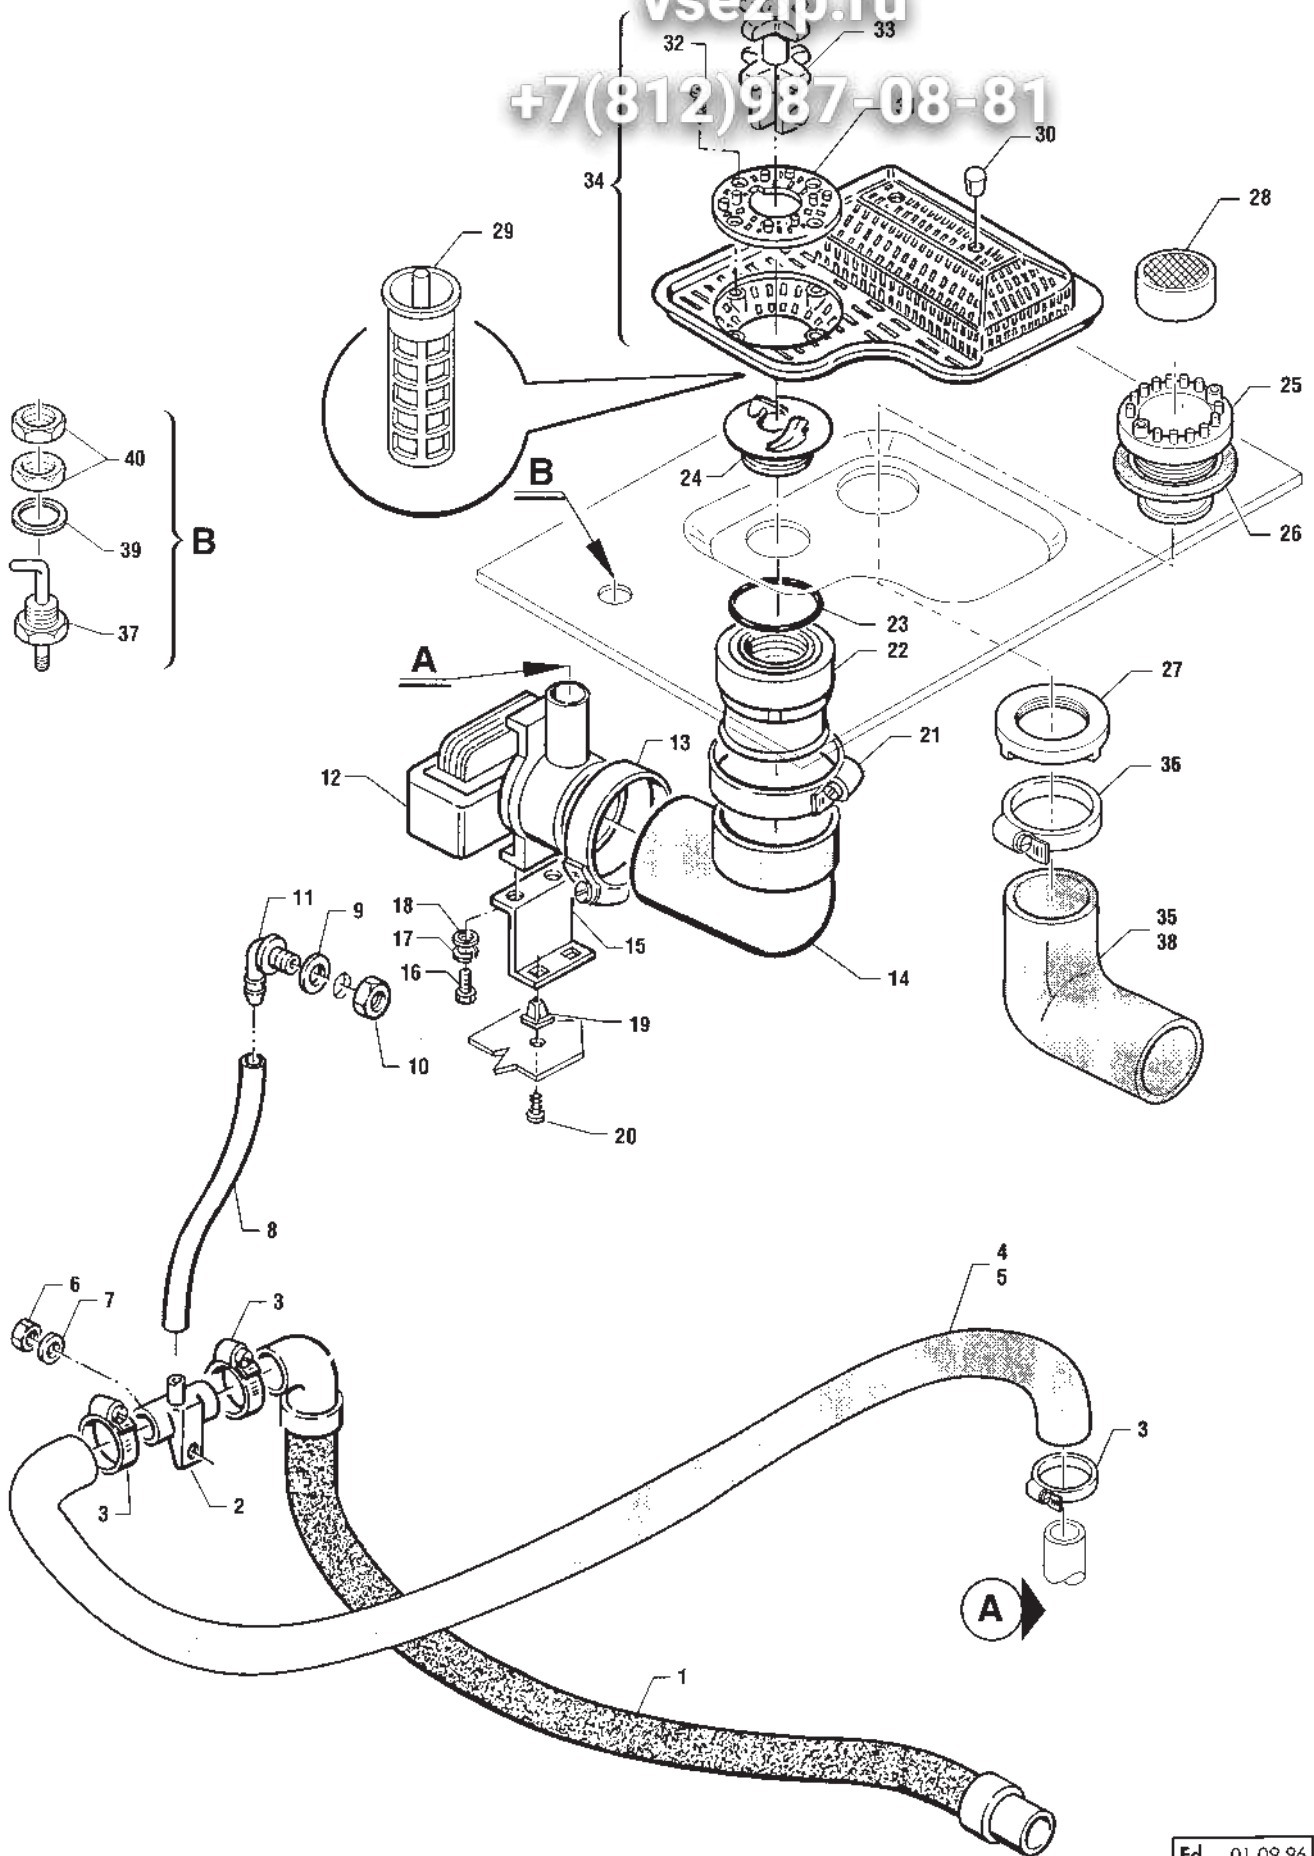

vsezip.ru

+7(812)987-08-81

POS. REF.	N° CODICE CODE NUMBER	DENOMINAZIONE	DESCRIPTION
1	27386	TUBO SCARICO	DRAIN VALVE
2	15818	VALVOLA SCARICO	JUBILEE CLIP ( 17-32 )
3	29608	FASCETTA STRINGITUBO ( 17-32 )	OUTLET SLEEVE APS-APSE 43-48
4	32342	MANICOTTO DI SCARICO APS-APSE 43-48	OUTLET SLEEVE APS-APSE 53-60
5	32343	MANICOTTO DI SCARICO APS-APSE 53-60	NUT M6
6	25775	DADO M6	FLAT WASHER 6 dia.
7	25745	RONDELLA Ø 6	TRANSPARENT TUBE
8	* 00166	TUBETTO TRASPARENTE	FLAT GASKET
9	25266	GUARNIZIONE PIATTA	NUT
10	25783	DADO M10	ELBOW
11	28248	GOMITO A PIPA	DRAIN PUMP
12	31623	ELETTROPOMPA SCARICO	JUBILEE CLIP ( 35-50 )
13	25807	FASCETTA STRINGITUBO ( 35 - 50 )	ELBOW
14	31612	MANICOTTO A GOMITO	BRACKET
15	15608	SQUADRETTA	HEX-HEAD SCREW M6 x 16
16	25713	VITE TE M6 x 10	SPLIT WASHER 6 dia.
17	25750	RONDELLA SPACCATA Ø6	FLAT WASHER 6 dia.
18	25745	RONDELLA Ø 6	FEMALE SCREW
19	28880	MADREVITE	SELF-TAPPING SCREW 3,9 x 13
20	25697	VITE AUTOFILETTANTE 3,9 x 13	JUBILEE CLIP
21	25807	FASCETTA STRINGITUBO	CONNECTION
22	31621	RACCORDO	O-RING GASKET
23	28226	GUARNIZIONE OR	RING NUT WITH FASTENER
24	31637	GHIERA CON GANCIO	SUCTION
25	30425	PILETTA ASPIRAZIONE	O- RING GASKET
26	31948	GUARNIZIONE OR	RING
27	25006	GHIERA	SECURITY FILTER
28	30839	FILTRO DI SICUREZZA	DRAIN PUMP FILTER
29	31622	FILTRO POMPA SCARICO	KNOB
30	32515	POMELLO	SLATTED DISK
31	31209	DISCO GRIGLIATO	SELF-TAPPING SCREW 2,9 x 9
32	25684	VITE AUTOFILETTANTE 2,9 x 9	FILTER COUPLING
33	31210	AGGANCIO PER FILTRO	COMPLETE TANK FILTER
34	21574	FILTRO VASCA COMPLETO	SUCTION SLEEVE APS - APSE 48-53
35	26907	MANICOTTO ASPIRAZIONE APS - APSE 48-53	JUBILEE CLIP ( 44-56 )
36	25809	FASCETTA STRINGITUBO ( 44-56 )	LEVEL PROBE APS-APSE 43-48-53
37	32311	SONDINA APS-APSE 43-48-53	SUCTION SLEEVE APS - APSE 43
38	26909	MANICOTTO ASPIRAZIONE APS - APSE 43	FLAT GASKET
39	25266	GUARNIZIONE PIATTA	RING
40	27155	GHIERA	