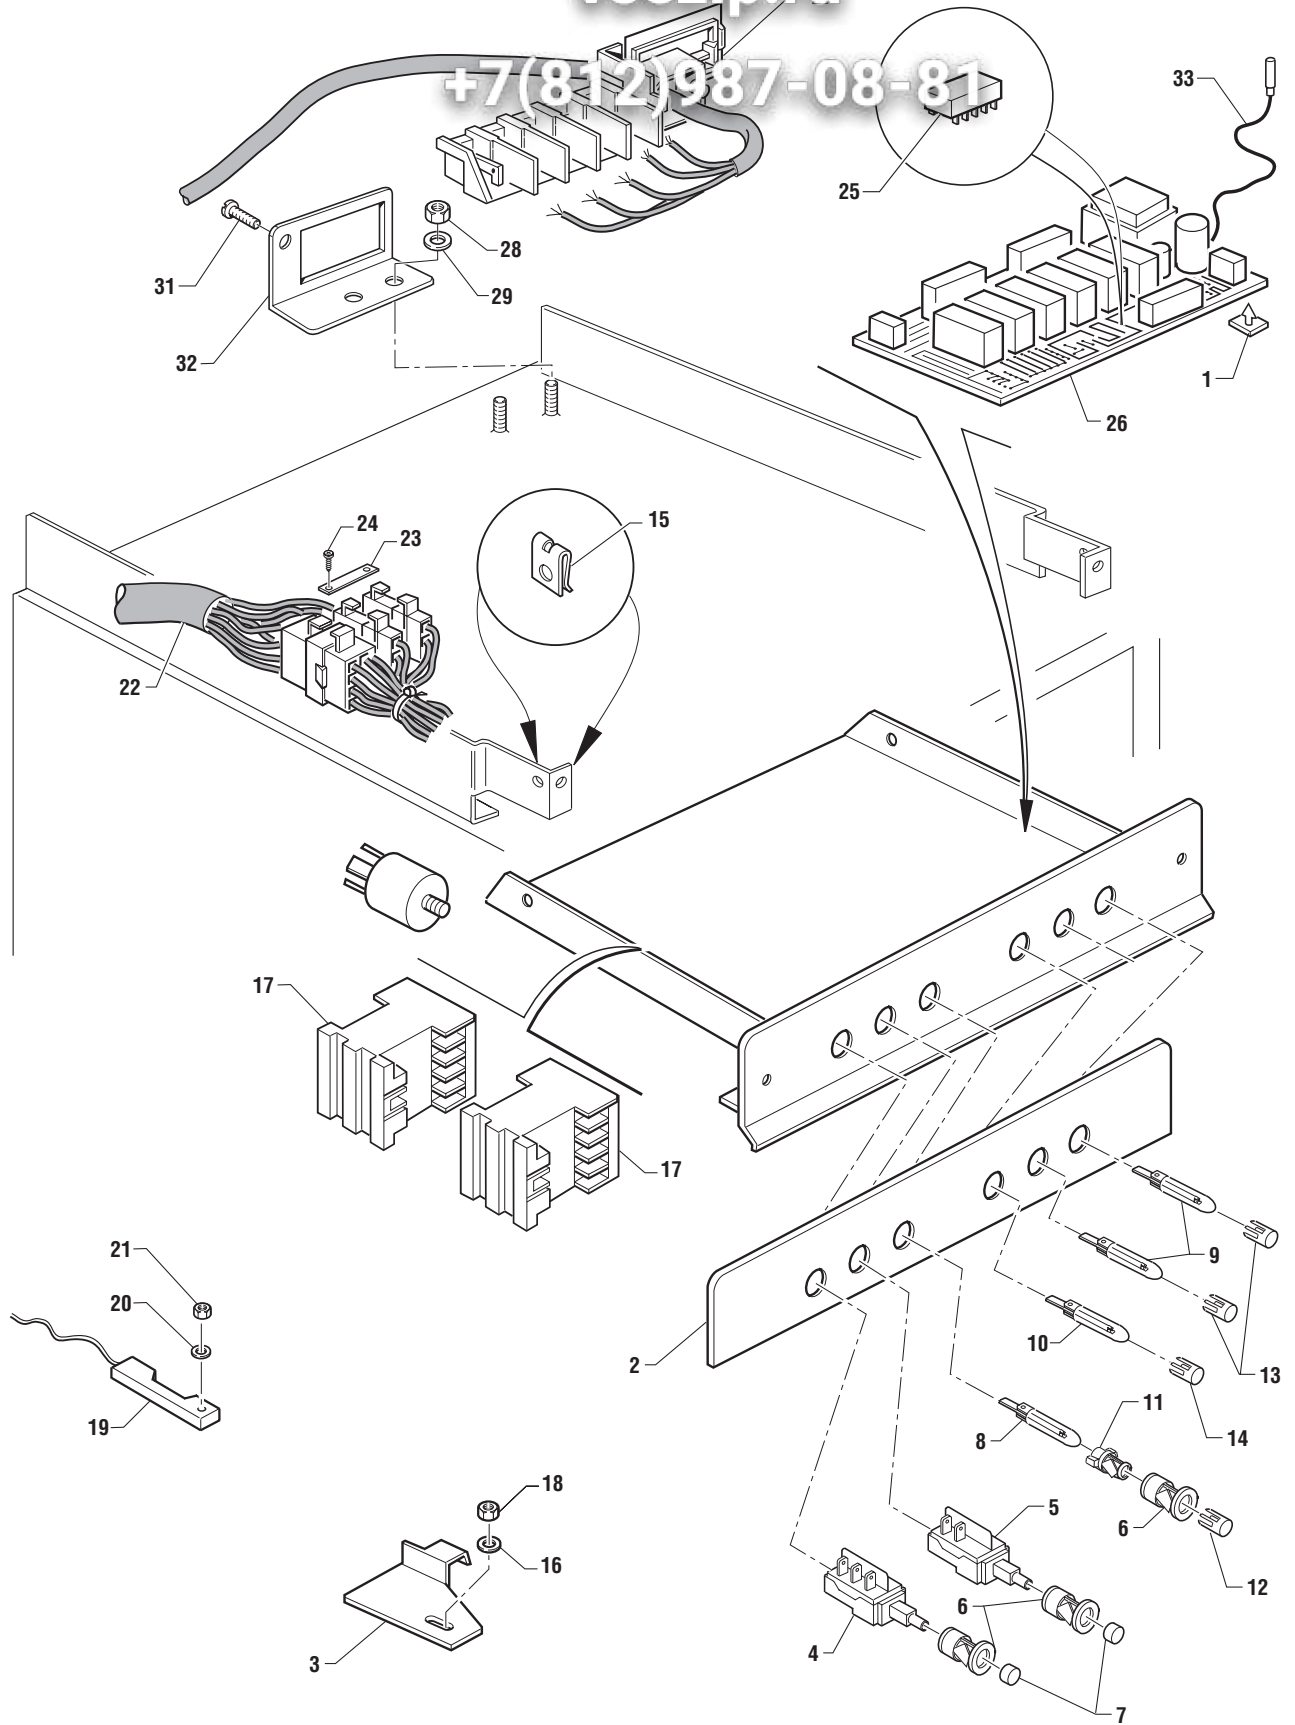

vsezip.ru

+7(812)987-08-81

+7(812)987-08-81

POS. REF.	N° CODICE CODE NUMBER	DENOMINAZIONE	DESCRIPTION
1	30006	AGGANCIO ADESIVO	ADHESIVE PIN
2	33721	TARGA 43	PLATE 43
	33723	TARGA 48	PLATE 48
	33725	TARGA 53	PLATE 53
	33727	TARGA 60	PLATE 60
3	15969	SQUADRETTA	BRACKET
4	32872	INTERRUTTORE	SWITCH
5	32870	PULSANTE	PUSH-BUTTON
6	33247	SUPPORTO TASTO	KEY SUPPORT
7	32890	TASTO GRIGIO LUCIDO	POLISHED GREY KEY
8	33185	LAMPARA LED VERDE	GREEN LED LAMP
9	33186	LAMPADA LED ROSSA	RED LED LAMP
10	33187	LAMPADA LED ARANCIONE	ORANGE LED LAMP
11	32891	SUPPORTO LAMPADA	LAMP SUPPORT
12	32868	GEMMA VERDE	GREEN LAMP
13	32867	GEMMA ROSSA	RED LAMP
14	32869	GEMMA ARANCIO	ORANGE LAMP
15	25831	MOLLETTA	PLATE FOR SELF TAPPING SCREW
16	28746	RONDELLA	WASHER
17	31873	TELERUTTORE	CONTACTOR
18	25791	DADO	NUT
19	33188	SENSORE MAGNETICO	MAGNETIC SENSOR
20	31828	RONDELLA SPEZZATA	BROKED WASHER
21	25777	DADO M 3	NUT M 3
22	22207	CABLAGGIO	WIRING
23	30681	CAVALLOTTO	CONNECTING
24	25686	VITE AUTOFILETTANTE TC 3,5 X 9,5	SELF TAPPING SCREW TC 3,5 X 9,5
25	34187	EPROM	EPROM
26	33173	SCHEDE ELETTRONICA	ELECTRONIC BOARD
27	30600	MORSETTIERA	TERMINAL BOX
28	25775	DADO M 6	NUT M 6
29	25745	RONDELLA ø6	WASHER dia 6