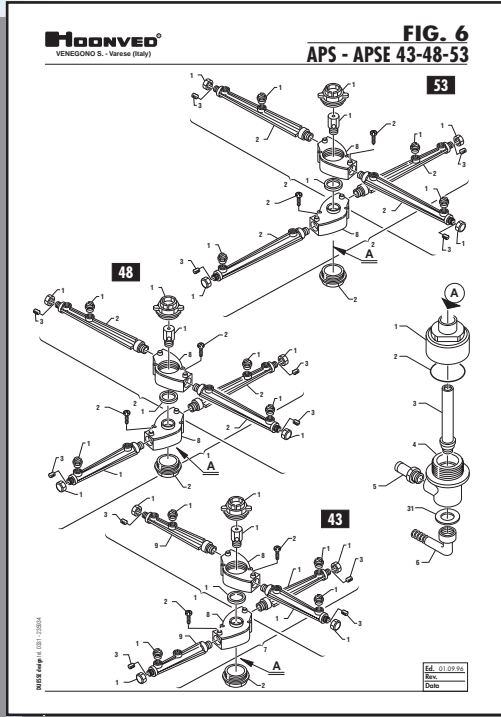

APS

+7(812)987-08181
ordinazioni parti ricambio
How to order any spare parts