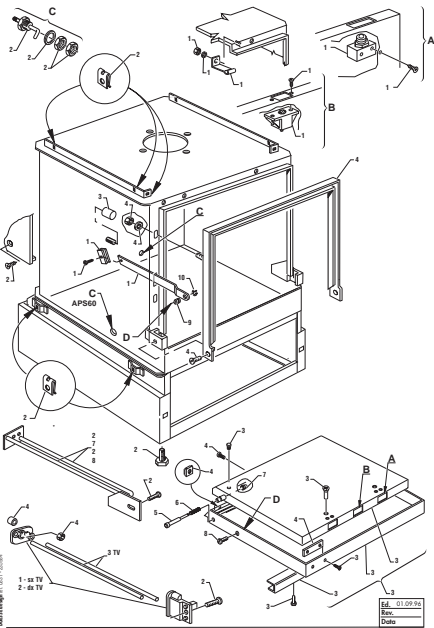

APS

+7(812)987-08181
How to order any spare parts

HOOVNED®
VENEGONO S. - Varese (Italy)

FIG. 1
APS - APSE