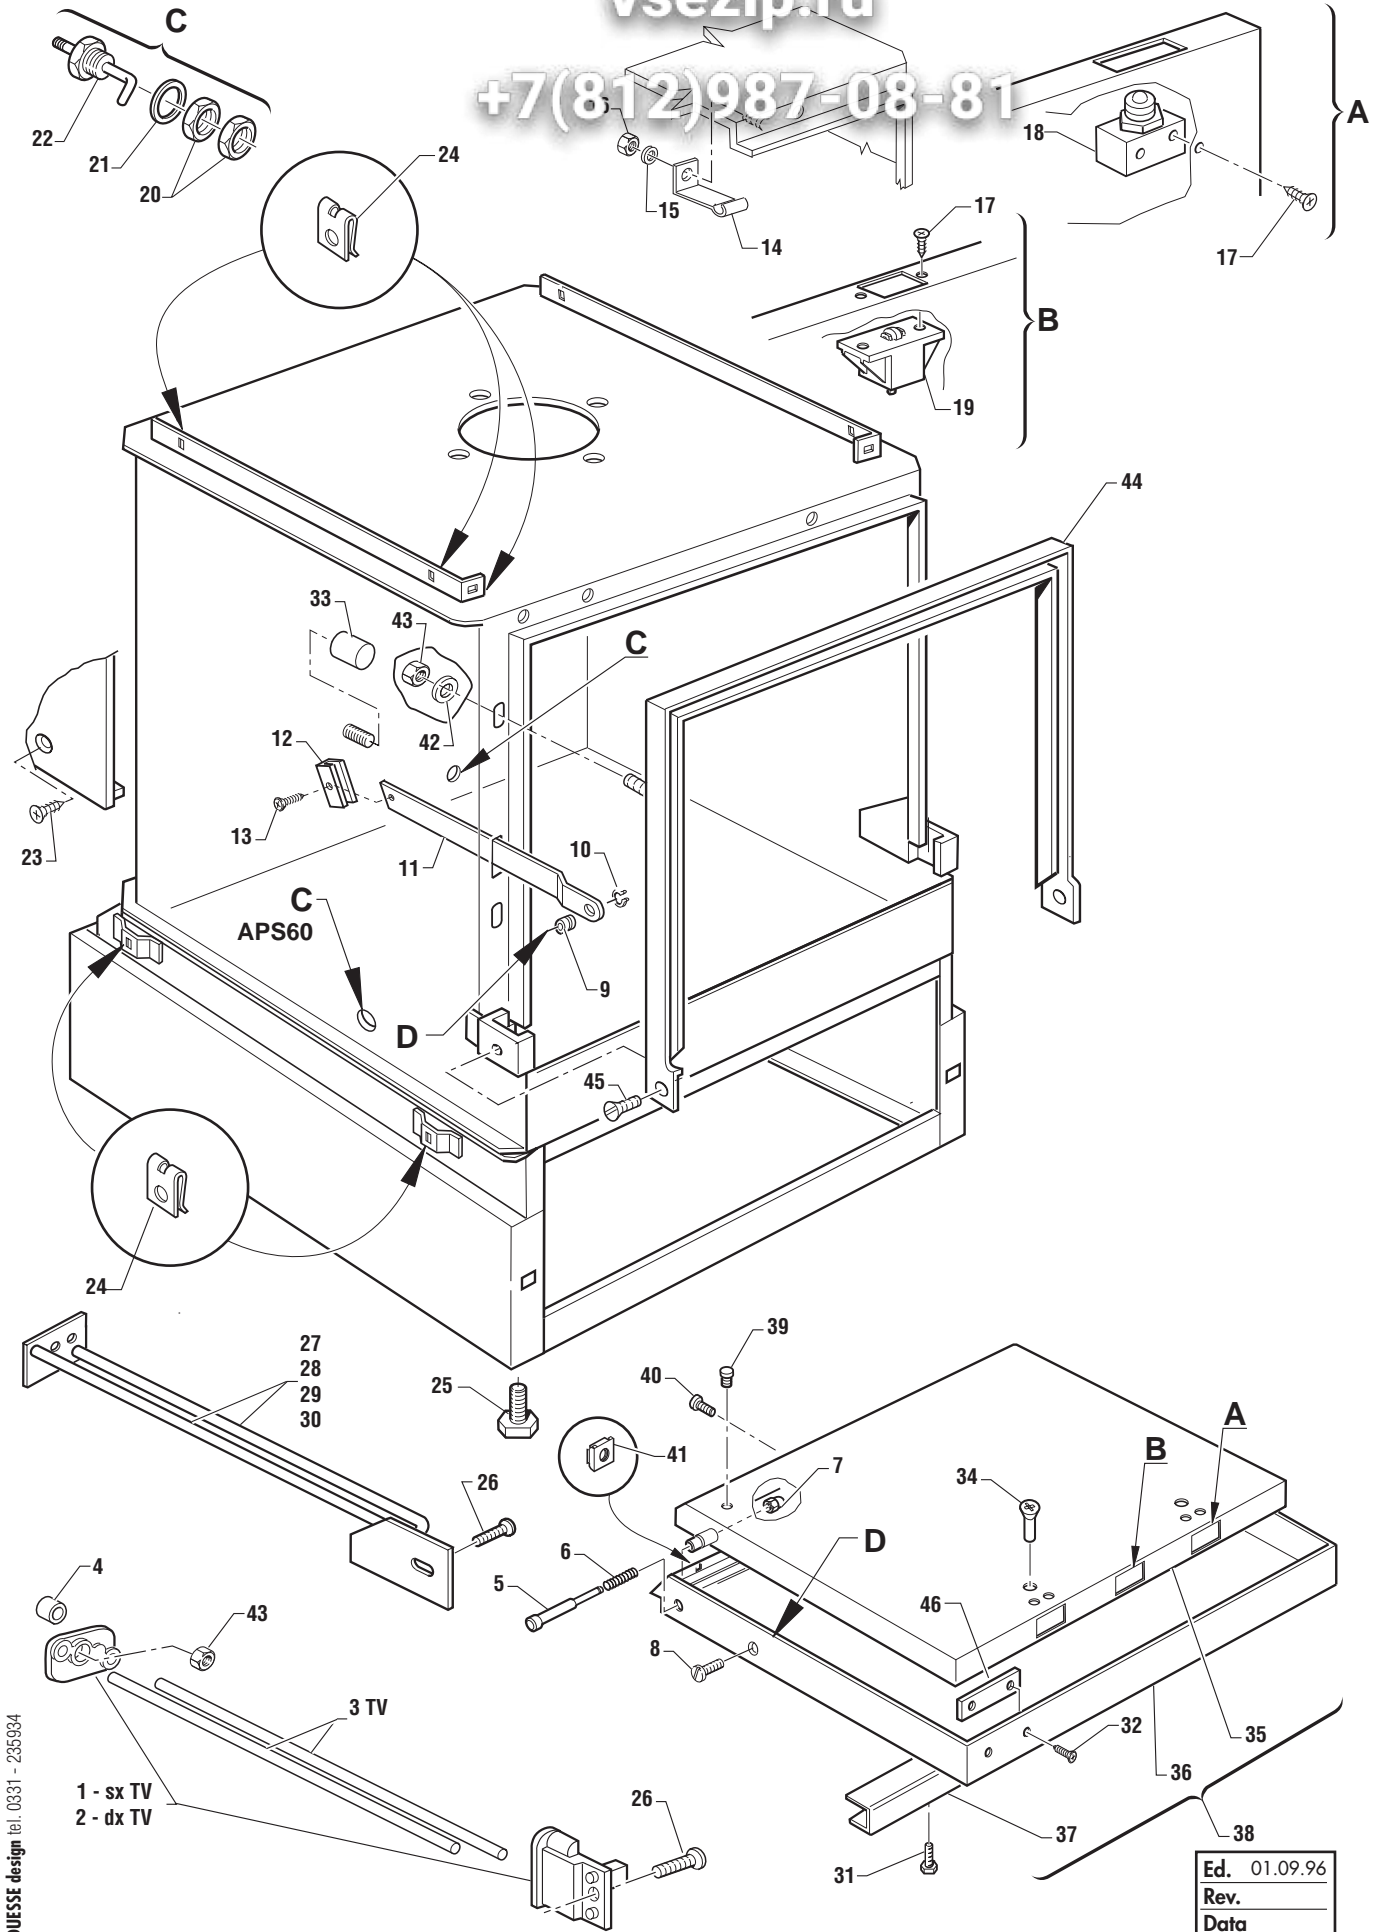

## APS

+7(812)987-08181  
Inquiries parts ricambio  
How to order any spare parts

vsezip.ru

+7(812)987-08-81

POS. REF.	N° CODICE CODE NUMBER	DENOMINAZIONE	DESCRIPTION
1	21912	KIT SUPPORTO GUIDA SX	LT. GUIDE SUPPORT KIT
2	21913	KIT SUPPORTO GUIDA DX	RH. GUIDE SUPPORT KIT
3	17864+18705	GUIDA CESTELLO - APS-APSE 43 LUNGA/CORTA	BASKET GUIDE APS-APSE 43
	18824+18755	GUIDA CESTELLO - APS-APSE 48 LUNGA/CORTA	BASKET GUIDE APS-APSE 48
	17968+15852	GUIDA CESTELLO - APS-APSE 53 LUNGA/CORTA	BASKET GUIDE APS-APSE 53
	18902+18826	GUIDA CESTELLO - APS-APSE 60 LUNGA/CORTA	BASKET GUIDE APS-APSE 60
4	17863	BUSSOLA	BUSH
5	16378	PERNO PORTA	DOOR PIN
6	30438	MOLLA	SPRING
7	26761	DADO CIECO M 5	CUP NUT M 5
8	25990	VITE	SCREW
9	18342	BUSSOLA	SOCKET
10	31919	SEEGER	SEEGER
11	18689	BRACETTO PORTA SX-APS-APSE 43-48-53	LT. DOOR SUPPORT-APS-APSE 43-48-53
	18690	BRACETTO PORTA DX-APS-APSE 43-48-53	RH. DOOR SUPPORT-APS-APSE 43-48-53
	18822	BRACETTO PORTA SX-APS-APSE 60	LT. DOOR SUPPORT-APS-APSE 60
	18823	BRACETTO PORTA DX-APS-APSE 60	RH. DOOR SUPPORT-APS-APSE 60
12	18069	FERMO	DOOR STOP
13	28699	VITE TC 4X10	SCREW TC 4X10
14	18585	SCROCCHETTO REGOLABILE	ADJUSTABLE DOOR CATCH
15	25743	RONDELLA Ø 4	FLAT WASHER 4 dia.
16	25773	DADO M 4	NUT M 4
17	25693	VITE AUTOFILETTANTE TS 3,9 X 13	SELF TAPPING SCREW TS 3,9 X 13
18	22121	SCROCCHETTO A SFERA	SPHERICAL DOOR CATCH
19	33336	SCROCCHETTO A ROTELLA	WHEEL DOOR CATCH
20	27155	GHIERA	RING
21	25266	GUARNIZIONE PIATTA	FLAT GASKET
22	32311	SONDINA	LEVEL PROBE
23	25697	VITE AUTOFILETTANTE 3,9 X 13	SELF TAPPING SCREW 3,9 X 13
24	25831	MOLLETTA	PLATE FOR SELF TAPPING SCREW
25	25209	PIEDINO	FEET
26	26751	VITE	SCREW
27	18938	GUIDA CESTELLO DX APS 43	RH. BASKET GUIDE APS 43
	18939	GUIDA CESTELLO SX APS 43	LT. BASKET GUIDE APS 43
28	18940	GUIDA CESTELLO DX APS 48	RH. BASKET GUIDE APS 48
	18941	GUIDA CESTELLO SX APS 48	LT. BASKET GUIDE APS 48
29	18942	GUIDA CESTELLO DX APS 53	RH. BASKET GUIDE APS 53
	18943	GUIDA CESTELLO SX APS 53	LT. BASKET GUIDE APS 53
30	18948	GUIDA CESTELLO DX APS 60	RH. BASKET GUIDE APS 60
	18945	GUIDA CESTELLO SX APS 60	LT. BASKET GUIDE APS 60
31	25708	VITE TE 5 X 10	SCREW TE 5 X 10
32	33277	VITE AUTOFILETTANTE 3,9 X 6,5	SELF TAPPING SCREW 3,9 X 6,5
33	18145	FERMA CESTELLO	BASKET STOP
34	15995	BUSSOLA FISSAGGIO	LOCK SOCKET
35	18777	PANNELLO CONTRAPORTA APS 43	BACK DOOR PANEL APS43
	18778	PANNELLO CONTRAPORTA APS 48	BACK DOOR PANEL APS48
	18779	PANNELLO CONTRAPORTA APS 53	BACK DOOR PANEL APS53
	18780	PANNELLO CONTRAPORTA APS 60	BACK DOOR PANEL APS60
36	18898	PORTA APS 43	DOOR APS 43
	18899	PORTA APS 48	DOOR APS 48
	18900	PORTA APS 53	DOOR APS 53
	18901	PORTA APS 60	DOOR APS 60
37	18348	MANIGLIA APS 43	HANDLE APS 43
	18827	MANIGLIA APS 48	HANDLE APS 48
	18828	MANIGLIA APS 53	HANDLE APS 53
	18829	MANIGLIA APS 60	HANDLE APS 60
38	22162	PORTELLI APS 43 COMPLETO	COMPLETE DOOR APS 43
	22163	PORTELLI APS 48 COMPLETO	COMPLETE DOOR APS48
	22164	PORTELLI APS 53 COMPLETO	COMPLETE DOOR APS53
	22165	PORTELLI APS 60 COMPLETO	COMPLETE DOOR APS60
39	25293	TAPPO IN GOMMA	RUBBER CAP
40	25700	VITE TC 4 X 8	SCREW TC 4 X 8
41	33179	DADO IN GABBIETTA	NUT
42	25744	RONDELLA PIANA Ø 5	FLAT WASHER 5 dia.
43	25774	DADO ESAGONALE M5	HEX-HEAD NUT M 5