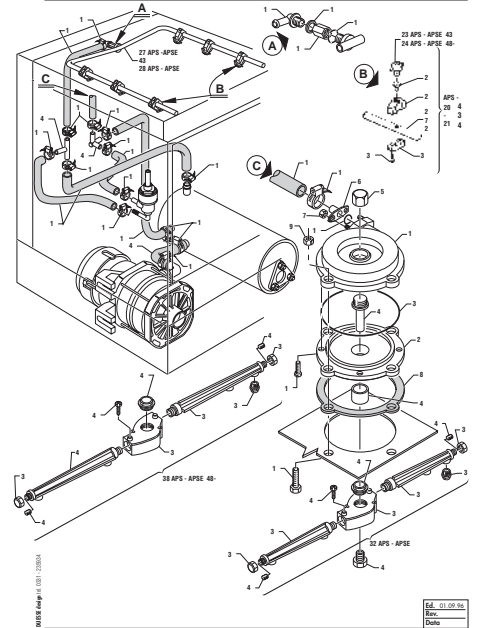

FIG. 4
APS - APSE 43-48-53