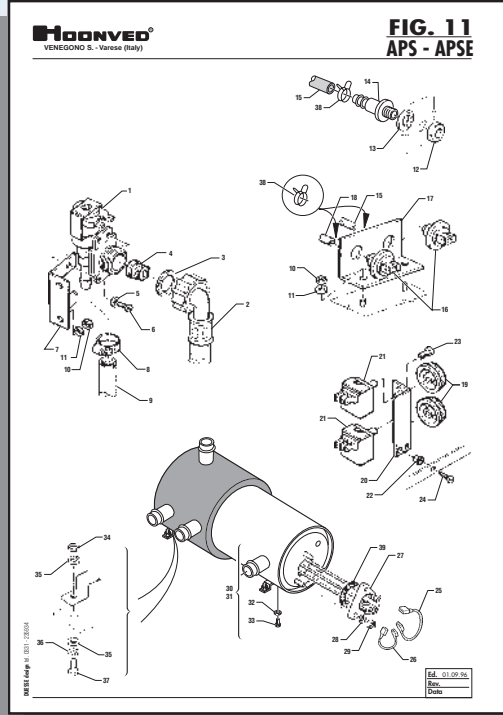

## APS

+7(812)987-08181  
Inquiries parts ricambio  
How to order any spare parts

vsezip.ru

+7(812)987-08-81

POS. REF.	N° CODICE CODE NUMBER	DENOMINAZIONE	DESCRIPTION
1	21912	KIT SUPPORTO GUIDA SX	LT. GUIDE SUPPORT KIT
2	21913	KIT SUPPORTO GUIDA DX	RH. GUIDE SUPPORT KIT
3	17864+18705	GUIDA CESTELLO - APS-APSE 43 LUNGA/CORTA	BASKET GUIDE APS-APSE 43
	18824+18755	GUIDA CESTELLO - APS-APSE 48 LUNGA/CORTA	BASKET GUIDE APS-APSE 48
	17968+15852	GUIDA CESTELLO - APS-APSE 53 LUNGA/CORTA	BASKET GUIDE APS-APSE 53
	18902+18826	GUIDA CESTELLO - APS-APSE 60 LUNGA/CORTA	BASKET GUIDE APS-APSE 60
4	17863	BUSSOLA	BUSH
5	16378	PERNO PORTA	DOOR PIN
6	30438	MOLLA	SPRING
7	26761	DADO CIECO M 5	CUP NUT M 5
8	25990	VITE	SCREW
9	18342	BUSSOLA	SOCKET
10	31919	SEEGER	SEEGER
11	18689	BRACETTO PORTA SX-APS-APSE 43-48-53	LT. DOOR SUPPORT-APS-APSE 43-48-53
	18690	BRACETTO PORTA DX-APS-APSE 43-48-53	RH. DOOR SUPPORT-APS-APSE 43-48-53
	18822	BRACETTO PORTA SX-APS-APSE 60	LT. DOOR SUPPORT-APS-APSE 60
	18823	BRACETTO PORTA DX-APS-APSE 60	RH. DOOR SUPPORT-APS-APSE 60
12	18069	FERMO	DOOR STOP
13	28699	VITE TC 4X10	SCREW TC 4X10
14	18585	SCROCCHETTO REGOLABILE	ADJUSTABLE DOOR CATCH
15	25743	RONDELLA Ø 4	FLAT WASHER 4 dia.
16	25773	DADO M 4	NUT M 4
17	25693	VITE AUTOFILETTANTE TS 3,9 X 13	SELF TAPPING SCREW TS 3,9 X 13
18	22121	SCROCCHETTO A SFERA	SPHERICAL DOOR CATCH
19	33336	SCROCCHETTO A ROTELLA	WHEEL DOOR CATCH
20	27155	GHIERA	RING
21	25266	GUARNIZIONE PIATTA	FLAT GASKET
22	32311	SONDINA	LEVEL PROBE
23	25697	VITE AUTOFILETTANTE 3,9 X 13	SELF TAPPING SCREW 3,9 X 13
24	25831	MOLLETTA	PLATE FOR SELF TAPPING SCREW
25	25209	PIEDINO	FEET
26	26751	VITE	SCREW
27	18938	GUIDA CESTELLO DX APS 43	RH. BASKET GUIDE APS 43
	18939	GUIDA CESTELLO SX APS 43	LT. BASKET GUIDE APS 43
28	18940	GUIDA CESTELLO DX APS 48	RH. BASKET GUIDE APS 48
	18941	GUIDA CESTELLO SX APS 48	LT. BASKET GUIDE APS 48
29	18942	GUIDA CESTELLO DX APS 53	RH. BASKET GUIDE APS 53
	18943	GUIDA CESTELLO SX APS 53	LT. BASKET GUIDE APS 53
30	18948	GUIDA CESTELLO DX APS 60	RH. BASKET GUIDE APS 60
	18945	GUIDA CESTELLO SX APS 60	LT. BASKET GUIDE APS 60
31	25708	VITE TE 5 X 10	SCREW TE 5 X 10
32	33277	VITE AUTOFILETTANTE 3,9 X 6,5	SELF TAPPING SCREW 3,9 X 6,5
33	18145	FERMA CESTELLO	BASKET STOP
34	15995	BUSSOLA FISSAGGIO	LOCK SOCKET
35	18777	PANNELLO CONTRAPORTA APS 43	BACK DOOR PANEL APS43
	18778	PANNELLO CONTRAPORTA APS 48	BACK DOOR PANEL APS48
	18779	PANNELLO CONTRAPORTA APS 53	BACK DOOR PANEL APS53
	18780	PANNELLO CONTRAPORTA APS 60	BACK DOOR PANEL APS60
36	18898	PORTA APS 43	DOOR APS 43
	18899	PORTA APS 48	DOOR APS 48
	18900	PORTA APS 53	DOOR APS 53
	18901	PORTA APS 60	DOOR APS 60
37	18348	MANIGLIA APS 43	HANDLE APS 43
	18827	MANIGLIA APS 48	HANDLE APS 48
	18828	MANIGLIA APS 53	HANDLE APS 53
	18829	MANIGLIA APS 60	HANDLE APS 60
38	22162	PORTELLI APS 43 COMPLETO	COMPLETE DOOR APS 43
	22163	PORTELLI APS 48 COMPLETO	COMPLETE DOOR APS48
	22164	PORTELLI APS 53 COMPLETO	COMPLETE DOOR APS53
	22165	PORTELLI APS 60 COMPLETO	COMPLETE DOOR APS60
39	25293	TAPPO IN GOMMA	RUBBER CAP
40	25700	VITE TC 4 X 8	SCREW TC 4 X 8
41	33179	DADO IN GABBIETTA	NUT
42	25744	RONDELLA PIANA Ø 5	FLAT WASHER 5 dia.
43	25774	DADO ESAGONALE M5	HEX-HEAD NUT M 5