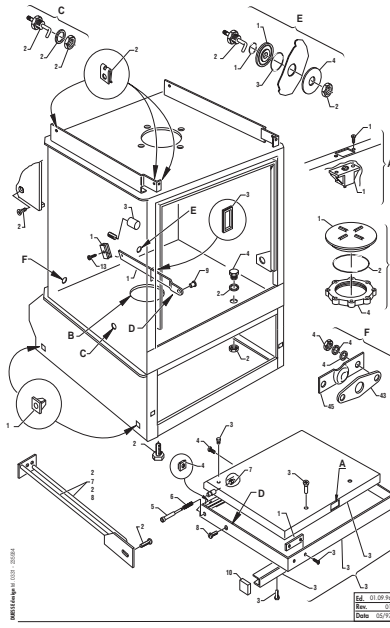

FIG. 1/A
APSE