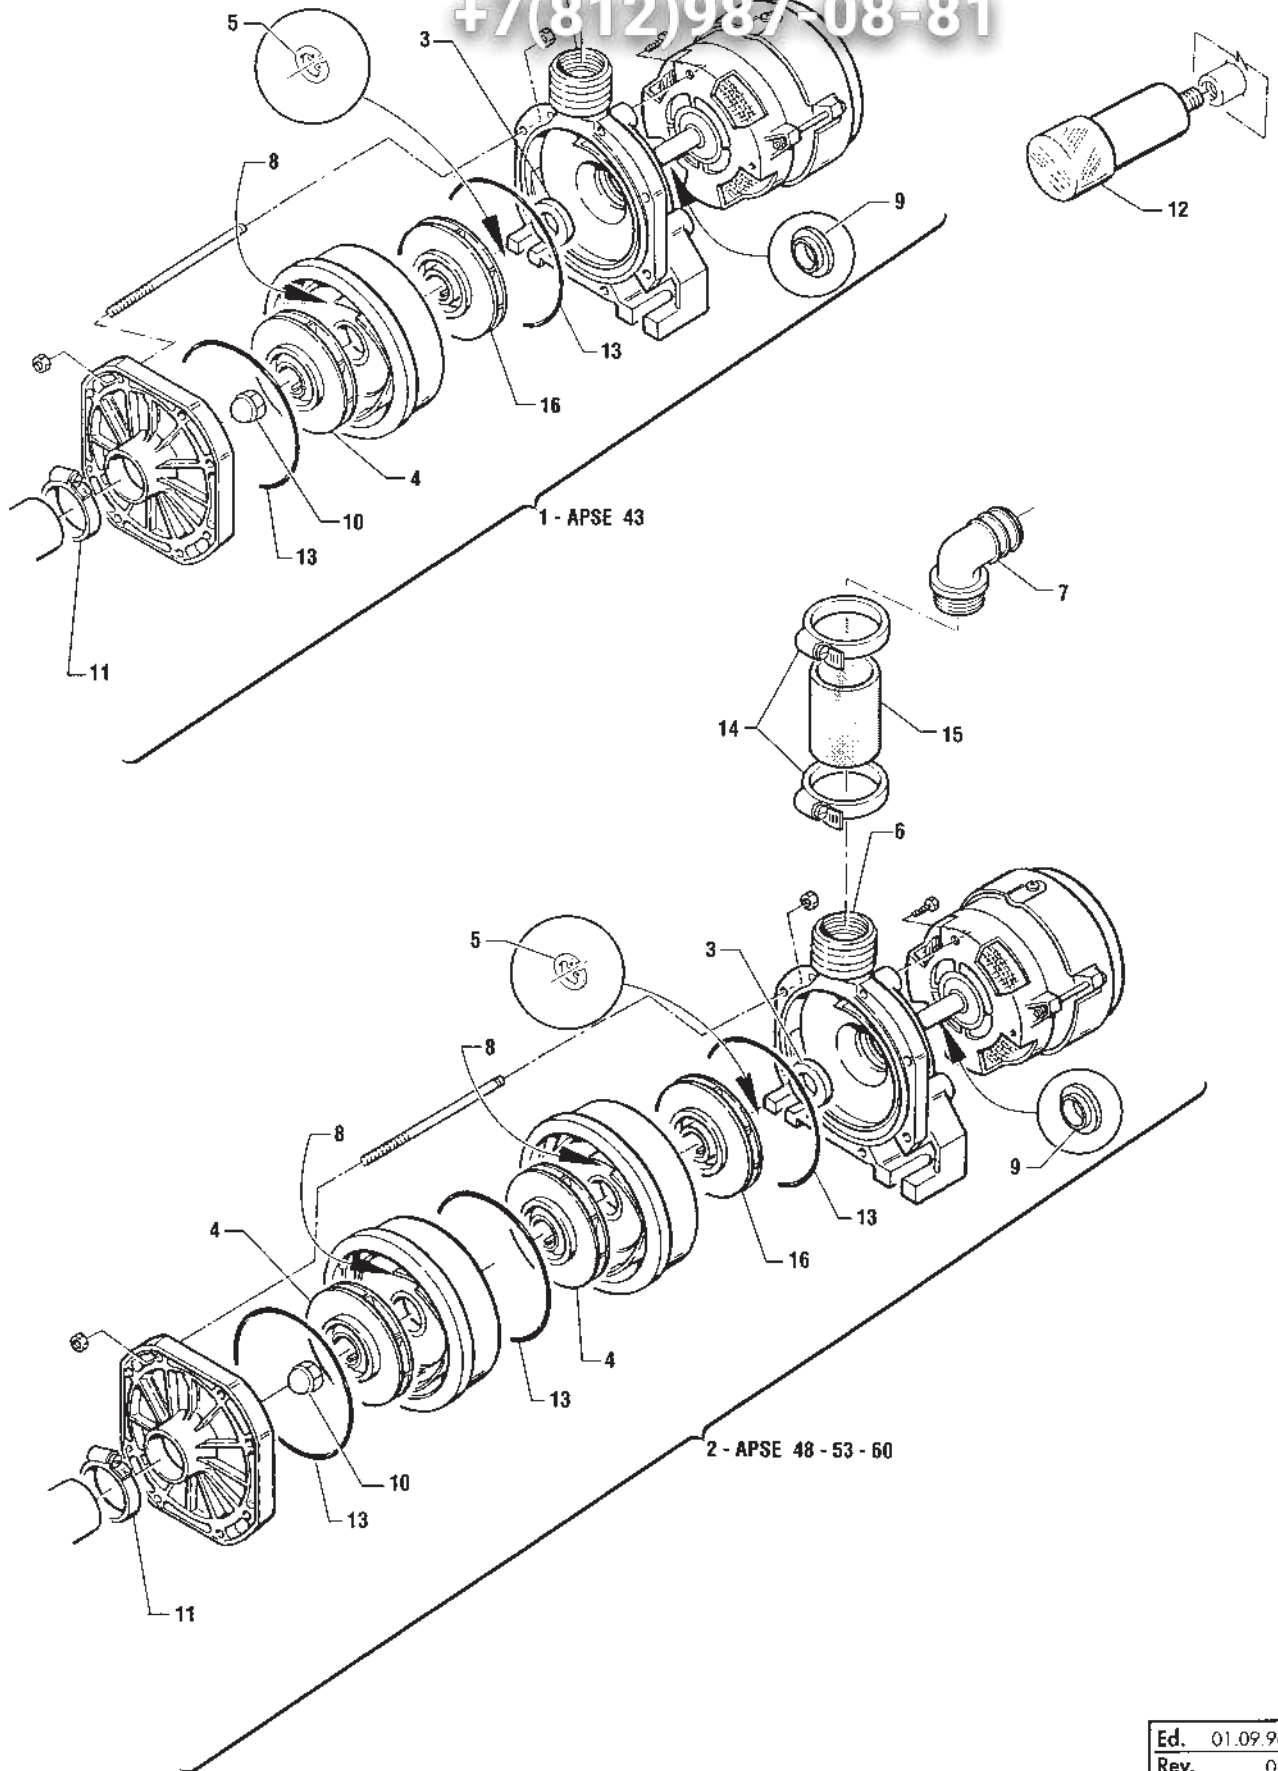

vsezip.ru

+7(812)987-08-81

POS. REF.	N° CODICE CODE NUMBER	DENOMINAZIONE	DESCRIPTION
		+7(812)987-08-81	
1	32244	ELETTROPOMPA 2 GIRANTI APSE 43	2 IMPELLERS ELECTROPUMP APSE 43
2	32027	ELETTROPOMPA 3 GIRANTI APSE 48-53-60	3 IMPELLERS ELECTROPUMP APSE 48-53-60
3	33810	- TENUTA MECCANICA PER ALBERO Ø15	- MECHANICAL SEAL 15 mm dia
4	33166	GIRANTE LUNGO Ø 15	LONG IMPELLER 15 dia.
5	33160	- SEEGER	- SEEGER
6	32601	CORPO POMPA COMPLETO DI COPERCHIO	PUMP BODY WITH COVER
7	32721	RACCORDO PORTAGOMMA A 90°	90° RUBBER HOLDER
8	32347	- DIFFUSORE	- DIFFUSER
9	32348	- ANELLO IN GOMMA	- RUBBER RING
10	33935	DADO SX M 10	LT. NUT M 10
11	25809	FASCETTA STRINGITUBO (44-56)	JUBILEE CLIP (44-56)
12	25555	CONDENSATORE 12,5 µf. (APSE 43/48/53)	CONDENSER 12,5 µf. (APSE 43/48/53)
13	32589	GUARNIZIONE OR	O-RING GASKET
14	25809	FASCETTA STRINGITUBO	JUBILEE CLIP
15	32055	MANICOTTO IN GOMMA	RUBBER SLEEVE
16	33165	GIRANTE Ø 15	IMPELLER 15 dia