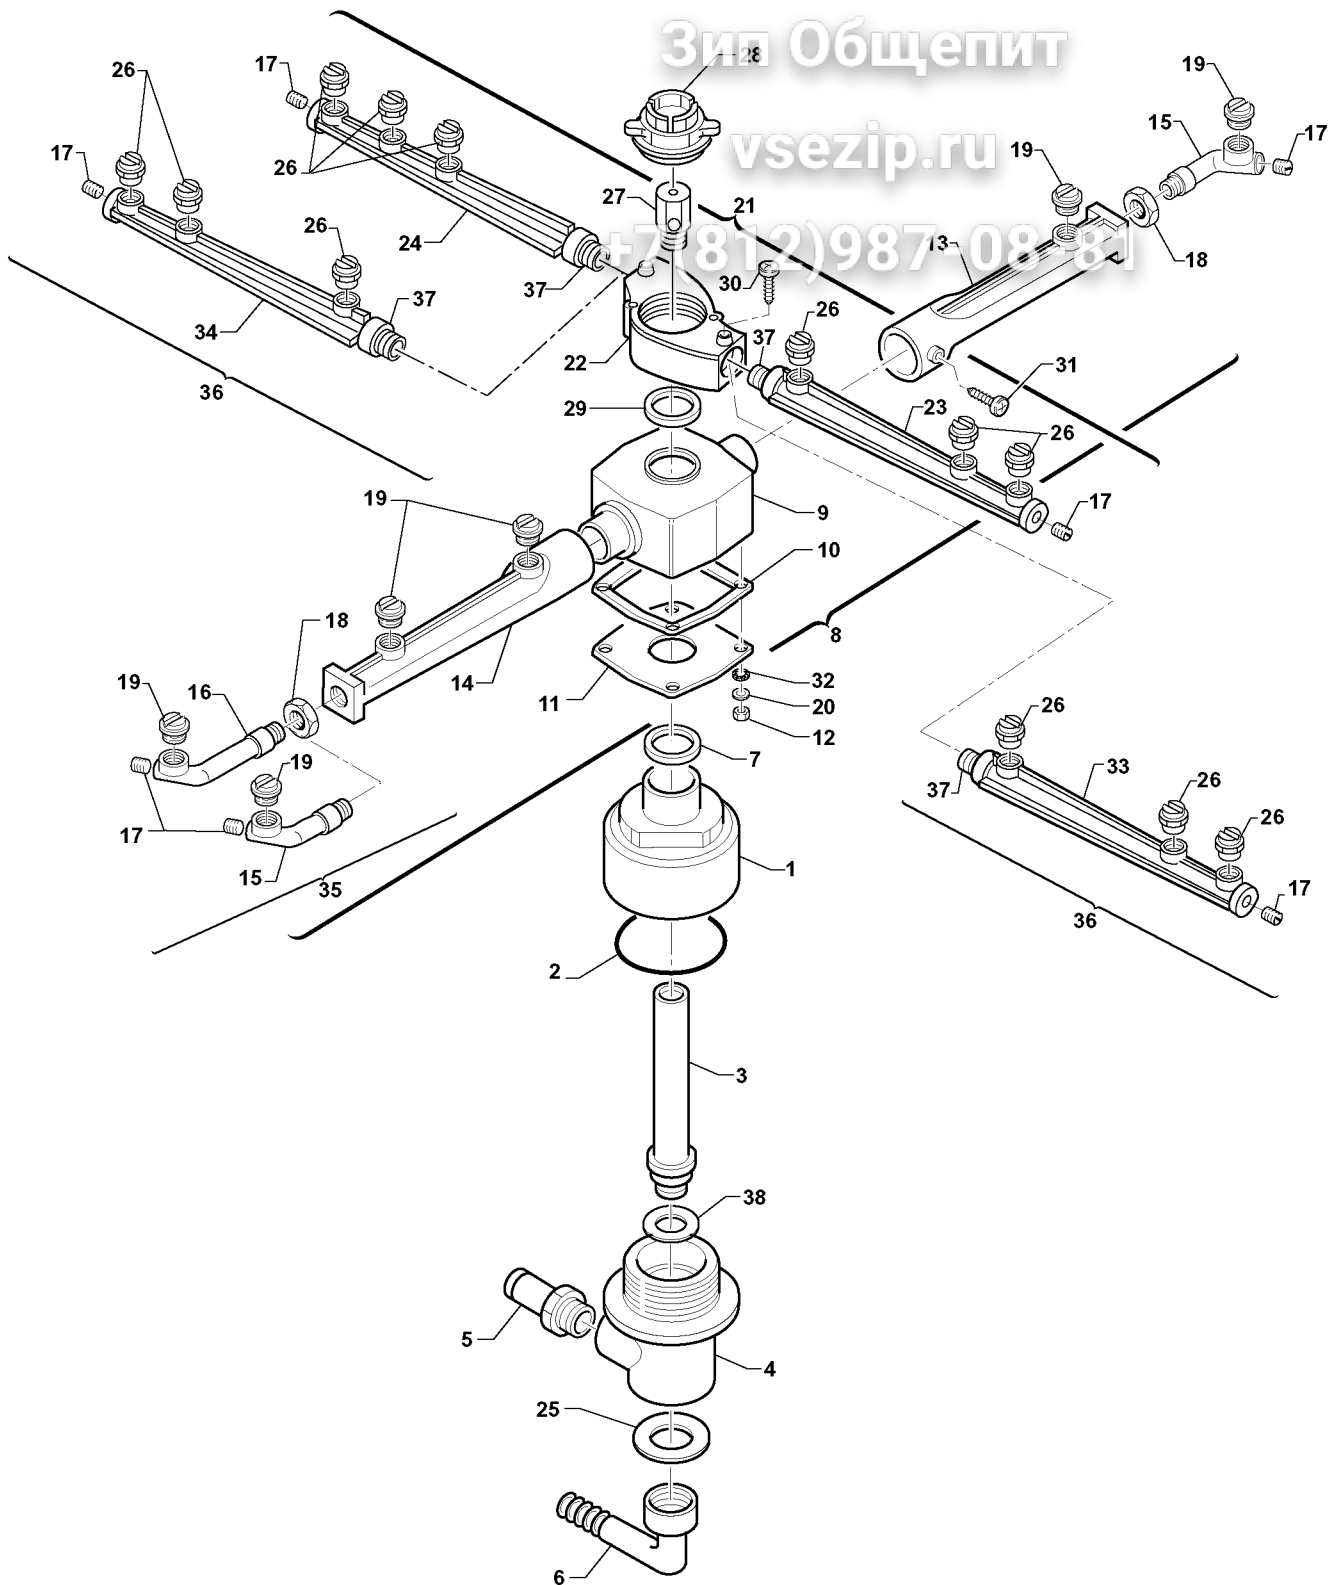

Зип Общепит

vsezip.ru

(712)987-08-81

Ed.	11/03
Rev.	
Data