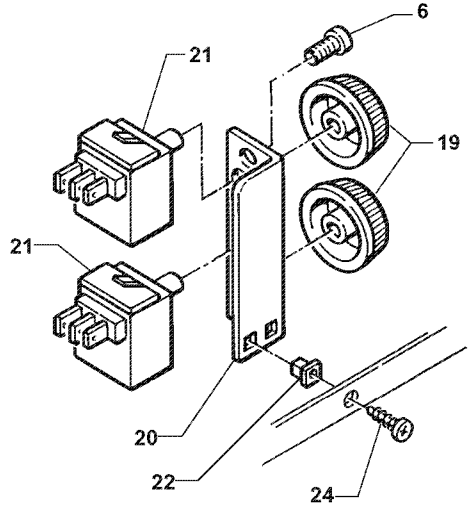

Зип Общепит

vsezip.ru

+7(812)987-08-81

Ed.	03.05.99
Rev.	2001
Data