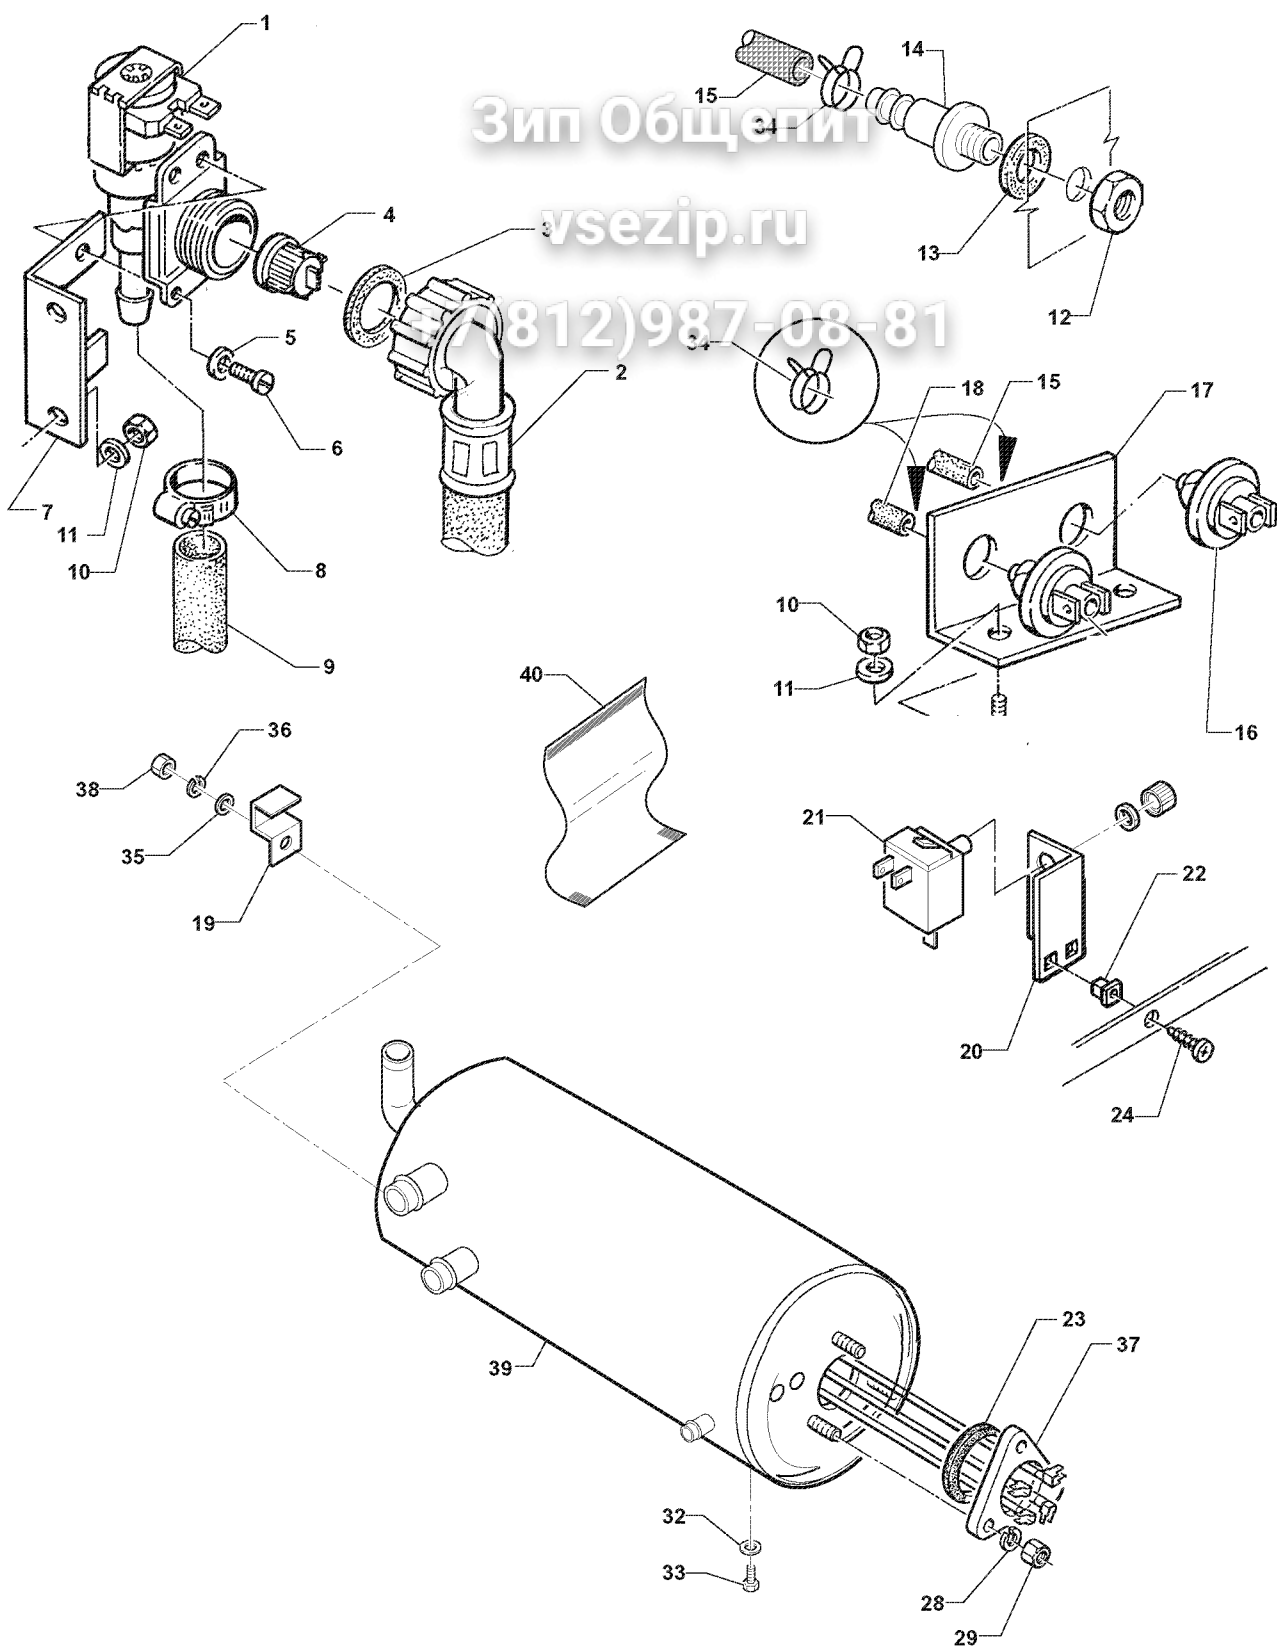

+7(812)987-0881

Ed.	14.06.00
Rev.	2001
Data	

Зип Общелит

vsezip.ru

(812)987-08-81

Ed.	2003
Rev.	
Data	

Ed.	03.05.99
Rev.	2001
Data	

Seite	Pos	Kreditor Artikel Nr.	IT	GB
002	001	21912	KIT SUPPORTO GUIDA CEST.SX	KIT BASKET GUIDE RACK L.
002	002	21913	KIT SUPPORTO GUIDA CEST.DX	KIT BASKET GUIDE RACK R.
002	003	18826	GUIDA CESTELLO IN TONDO STS 60	GUIDE RACK, ROUND BASKET STS 60
002	003	18902	GUIDA CESTELLO INTONDO STS 60	GUIDE RACK, ROUND BASKET STS 60
002	004	17863	DISTANZIALE GUIDA	SPACER GUIDE
002	005	16378	PERNO X PORTELLO MOBILE STS	PIN X MOB. DOOR STS
002	006	30438	MOLLA X PERNO E PORTA	SPRING FOR PIN AND DOOR
002	007	26761	DADO CIECO 5 MA	NUT BLIND 5 MA
002	008	25990	VITE TC 5X9 SPEC.X SNODO PR.F.	FLAT HD SCREW 5X9 SPEC. FOR ARM TOGGLE
002	009	18342	BOCCOLA SNODO BRACCETTI	BUSH FOR DOOR HINGE
002	010	31919	SEGER RA 7	SNAP RING RA 7
002	011	18823	BRACCETTO PORTELLO DX STS 60	DOOR RIGHT STAY STS 60
002	011	18822	BRACCETTO PORTELLO APS 60	DOOR STAY APS 60
002	012	18069	FERMO BRACCETTO PORTELLO	STOPPER DOOR STAY
002	013	28699	VITE TC 4 X 10	CHEESE-HD SCREW TC 4 X 10
002	014	18585	SQUADRETTA SCROCCHETTO VASCA	SQUARE TANK HOLDER
002	015	25743	RONDELLA PIANA DIAM. 4	SPACER, FLAT, DIAM. 4
002	016	25773	DADO 4 MA INOX 18/8	NUTS 4 MA SS 18/8
002	017	25693	VITE AUTOFIL. TS 4,2X13 INOX	SELF-TAPPING SCREW BEVEL H. 4,2X13 SS
002	018	22121	SCROCCHETTO PORTELLO PREM.STS	DOOR CATCH PREASS.STS
002	019	33336	SCROCCHETTO A ROTELLA	ROLLER DOOR LATCH
002	020	27155	DADO IN PLASTICA 10 M	PLASTIC NUT10 M
002	021	25266	GUARNIZIONE PIATTA 18 X 10 X 2	FLAT GASKET 18 X 10 X 2
002	022	32311	SONDA CURVATA A 60°	PROBE, 60° CURVED
002	023	25697	VITE AUTOF.T/TCROCE 3,9X13 ZIG	SELF-TAPPING SCREW CHEESE D747H.ROSS 3,9X13
002	024	25831	PIASTRINA X VITI AUTOF.LATI 7P	PLATE FOR SELFTHREAD. SCREW SIDES 7P
002	025	25209	PIEDINI BASE ESAGONALE	FEET, HEXAG. BASE
002	026	26751	VITE 1/2 TONDA TC 6 X 12	SCREW 1/2 FLAT ROUND HD 6 X 12
002	030	18945	GUIDA CESTELLO SX APS 60 BRILL	RACK GUIDE, LEFT SX APS 60
002	030	18944	GUIDA CESTELLO DX APS 60 BRILL	RACK GUIDE, RIGHT APS 60
002	031	25708	VITE TE M 5 X 10 INOX	SCREW HEX.HD M 5 X 10 SS
002	032	33277	VITE AUTOF. TSP 2,9 X 9,5	SELF-TAPPING SCREW TSP 2,9 X 9,5
002	033	18145	FERMA CESTELLO MM.25	RACK STOPPER MM.25
002	034	15995	BUSSOLA FISS. MANIGLIA STS	BUSH SPRING FIX. HANDLE STS
002	035	18780	PANNELLO CONTROPORTA APS 60	INNER DOOR PANEL C 60
002	036	18901	PORTELLO TAMB.CPL STS/APS/C 60	DOOR STS/APS/C 60
002	037	18829	MANIGLIA X PORT. STS/APS/C 60	HANDLE FOR DOOR STS/APS/C 60
002	038	22165	PORTELLO TAMB. 60 L572xH404	DOOR ASSEMBLY CPL 60 L572xH404
002	039	25293	TAPPINO IN GOMMA DIAM. 10	PLUG RUBBER DIAM. 10
002	040	25700	VITE TC 4 X 8 CON ZIGRINATURA	SCREW CHEESE-H. 4 X 8 KNURLED
002	041	33179	DADO IN GABBIETTA 4MA	ENCLOSED NUT 4MA
002	042	25744	RONDELLA PIANA DIAM.5	SPACER, FLAT, DIAM.5
002	043	25774	DADO 5 MA	NUTS 5 MA
002	044	32758	FRONTALE LABIRINTO STS 60	LABYRINTH FRONT STS 60
002	044	33178	FRONTALE LABIRINTO APS 60"H-H"	FRONT PANEL, LABYRINTH APS 60"H-H"
002	045	31335	VITE TS 5 X 8 SPECIALE	BEVEL-HD SCREW 5X8, SPECIAL
002	046	32969	MAGNETE X CONTATTO M350 AP	MAGNET FOR CONTACT M350 AP
003	001	25032	TAPPO DI CHIUSURA	CATCH PLUG
003	002	25245	GUARNIZIONE OR 3281	GASKET OR 3281
003	003	30007	GOMMINO BRACCETTO PORTELLO	RUBBER FOR DOOR STAY
003	004	25008	GHIERA CHIUSURA TAPPO VASCA	LOCK. NUT FOR TANK PLUG
003	005	15568	PERNO MOBILE X PORTELLO	MOBILE DOWEL FOR DOOR
003	006	30438	MOLLA X PERNO E PORTA	SPRING FOR PIN AND DOOR
003	007	29594	DADO CIECO 4 MA	NUT BLIND 4 MA
003	008	26691	VITE TS M 4 X 8	SCREW TS M 4 X 8
003	009	18342	BOCCOLA SNODO BRACCETTI	BUSH FOR DOOR HINGE
003	010	34016	TAPPO ESTREMITA'MANIGLIA DX	PLUG END HANDLE, RIGHT
003	010	34015	TAPPO ESTREMITA'MANIGLIA SX	PLUG END HANDLE, LEFT
003	011	18936	BRACCETTO PORTELLO SX STS 60	DOOR STAY SX STS 60
003	011	18937	BRACCETTO PORTELLO DX STS 60	DOOR STAY DX STS 60
003	012	18069	FERMO BRACCETTO PORTELLO	STOPPER DOOR STAY
003	013	28699	VITE TC 4 X 10	CHEESE-HD SCREW TC 4 X 10
003	014	28880	MADREVITE	NUT SCREW
003	015	32969	MAGNETE X CONTATTO M350 AP	MAGNET FOR CONTACT M350 AP
003	016	29670	GUARNIZIONE OR 2050 - MS 14	GASKET OR 2050 - MS 14
003	017	25693	VITE AUTOFIL. TS 4,2X13 INOX	SELF-TAPPING SCREW BEVEL H. 4,2X13 SS
003	018	33835	TAPPO ADATTATORE X SONDA	ADAPTER FOR LEVEL PROBE
003	019	33336	SCROCCHETTO A ROTELLA	ROLLER DOOR LATCH
003	020	27155	DADO IN PLASTICA 10 M	PLASTIC NUT10 M