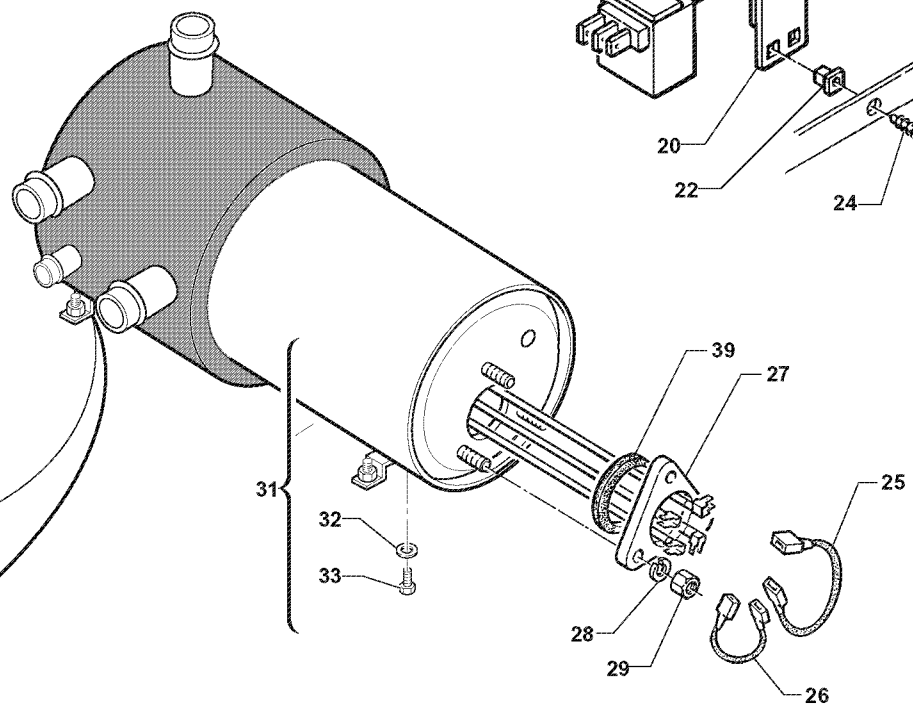

Зип Общепит

vsezip.ru

+7(812)987-08-81

Ed.	03.05.99
Rev.	2001
Data