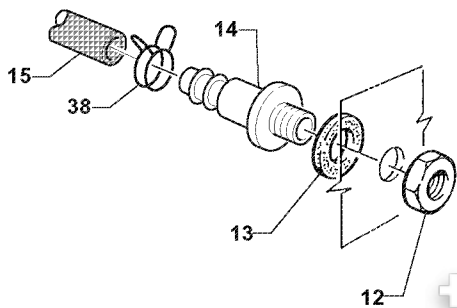

Зип Общепит

vsezip.ru

+7(812)987-08-81

Ed.	03.05.99
Rev.	2001
Data