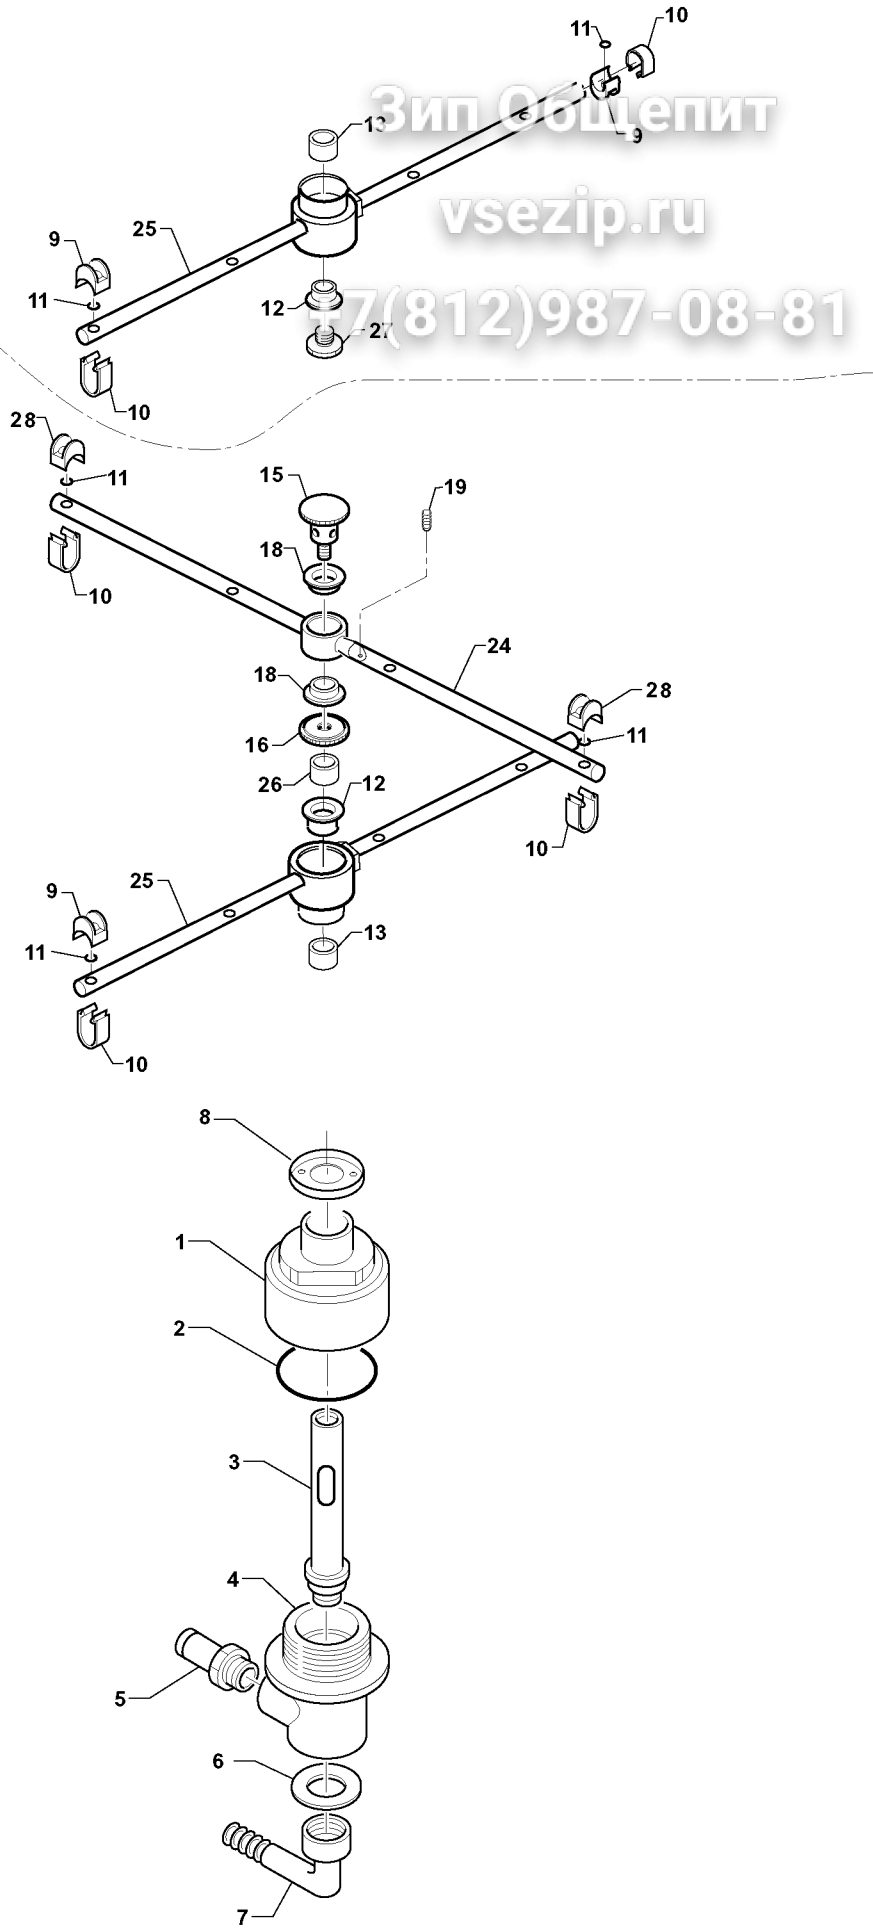

Зип Общепит

vsezip.ru

7(812)987-08-81

Ed.	01/2004
Rev.	
Data