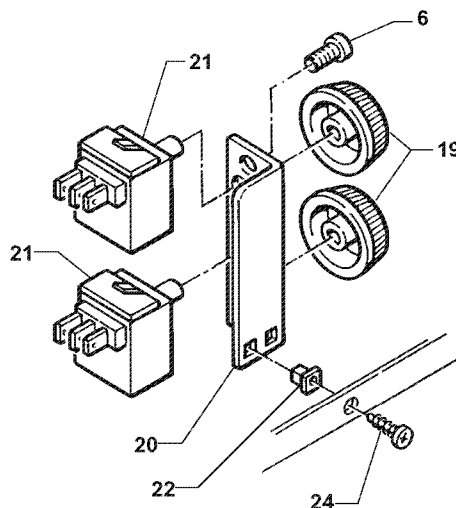

Зип Общепит

vsezip.ru

+7(812)987-08-81

Ed.	03.05.99
Rev.	2001
Data