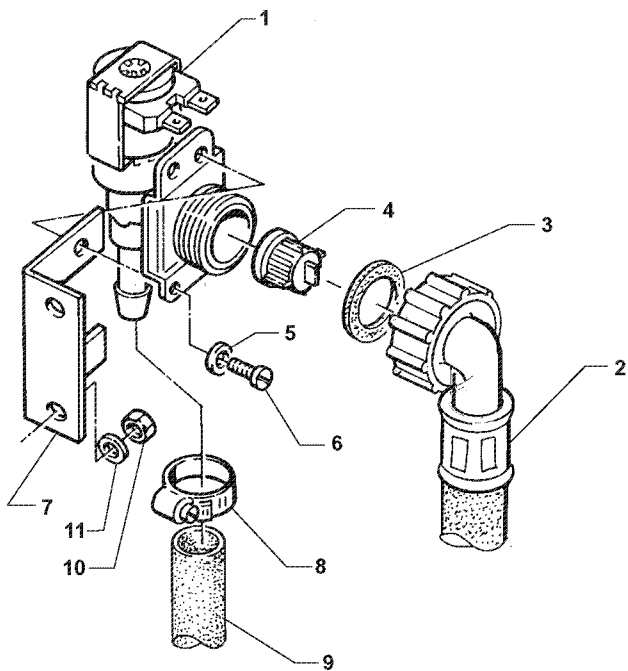

Зип Общепит

vsezip.ru

+7(812)987-08-81

Ed.	03.05.99
Rev.	2001
Data