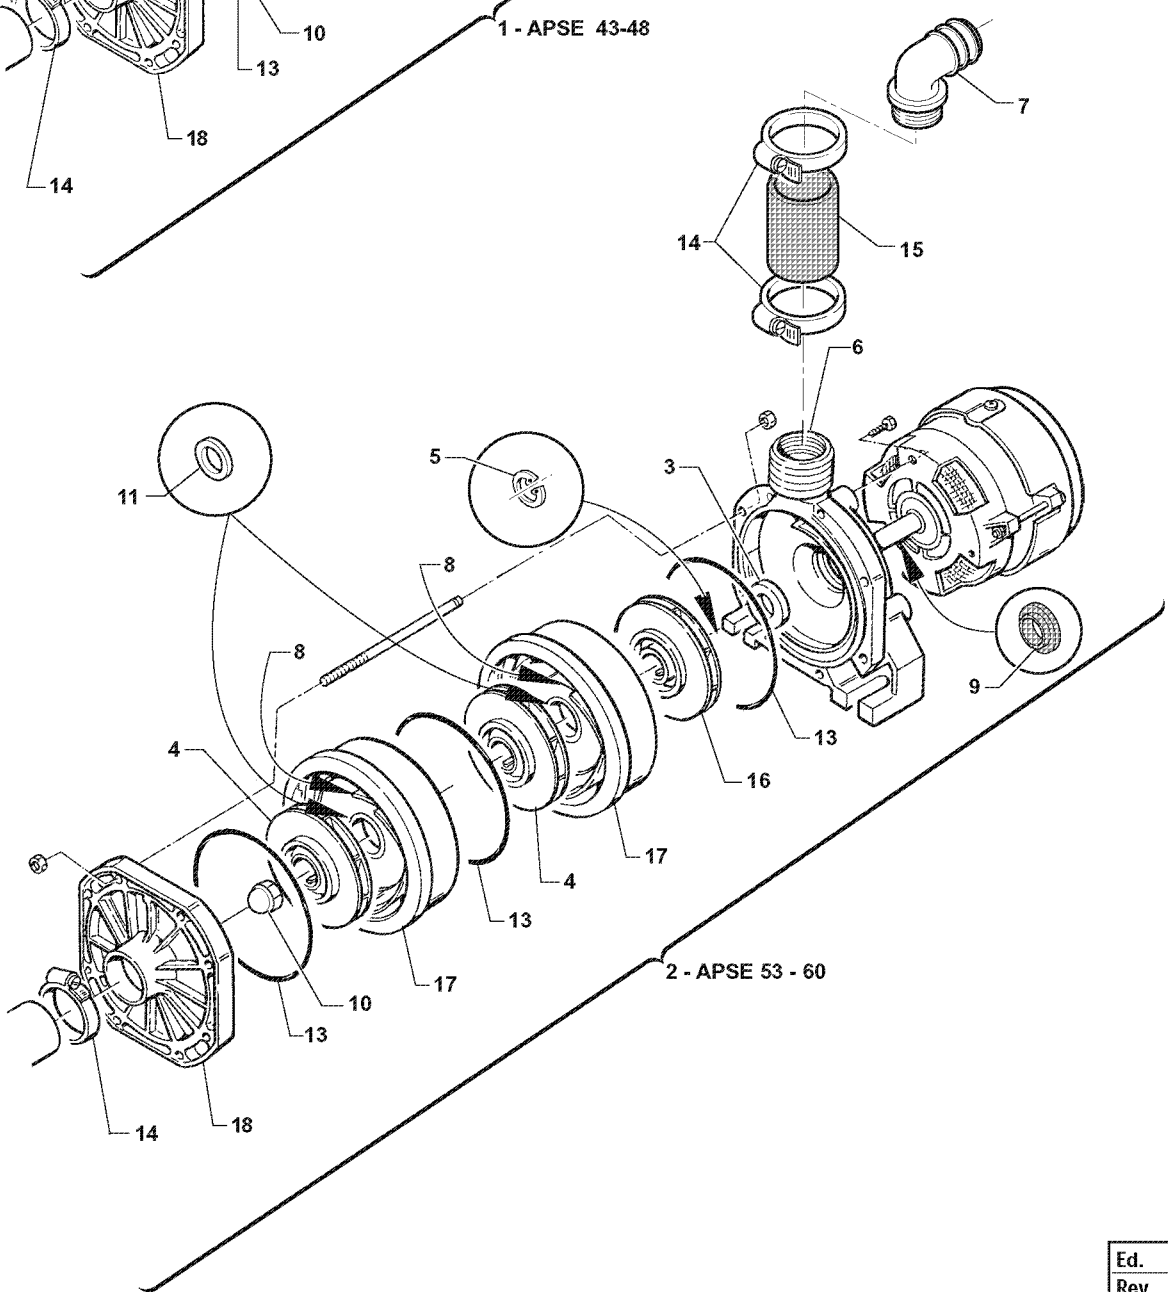

Зип Общепит

vsazip.ru

(812) 987-08-81

Ed.	03.05.99
Rev.	2001
Data