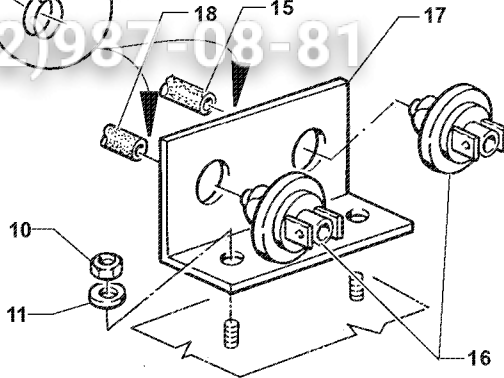

Зип Общепит

vsezip.ru

+7(812)987-08-81

Ed.	03.05.99
Rev.	2001
Data