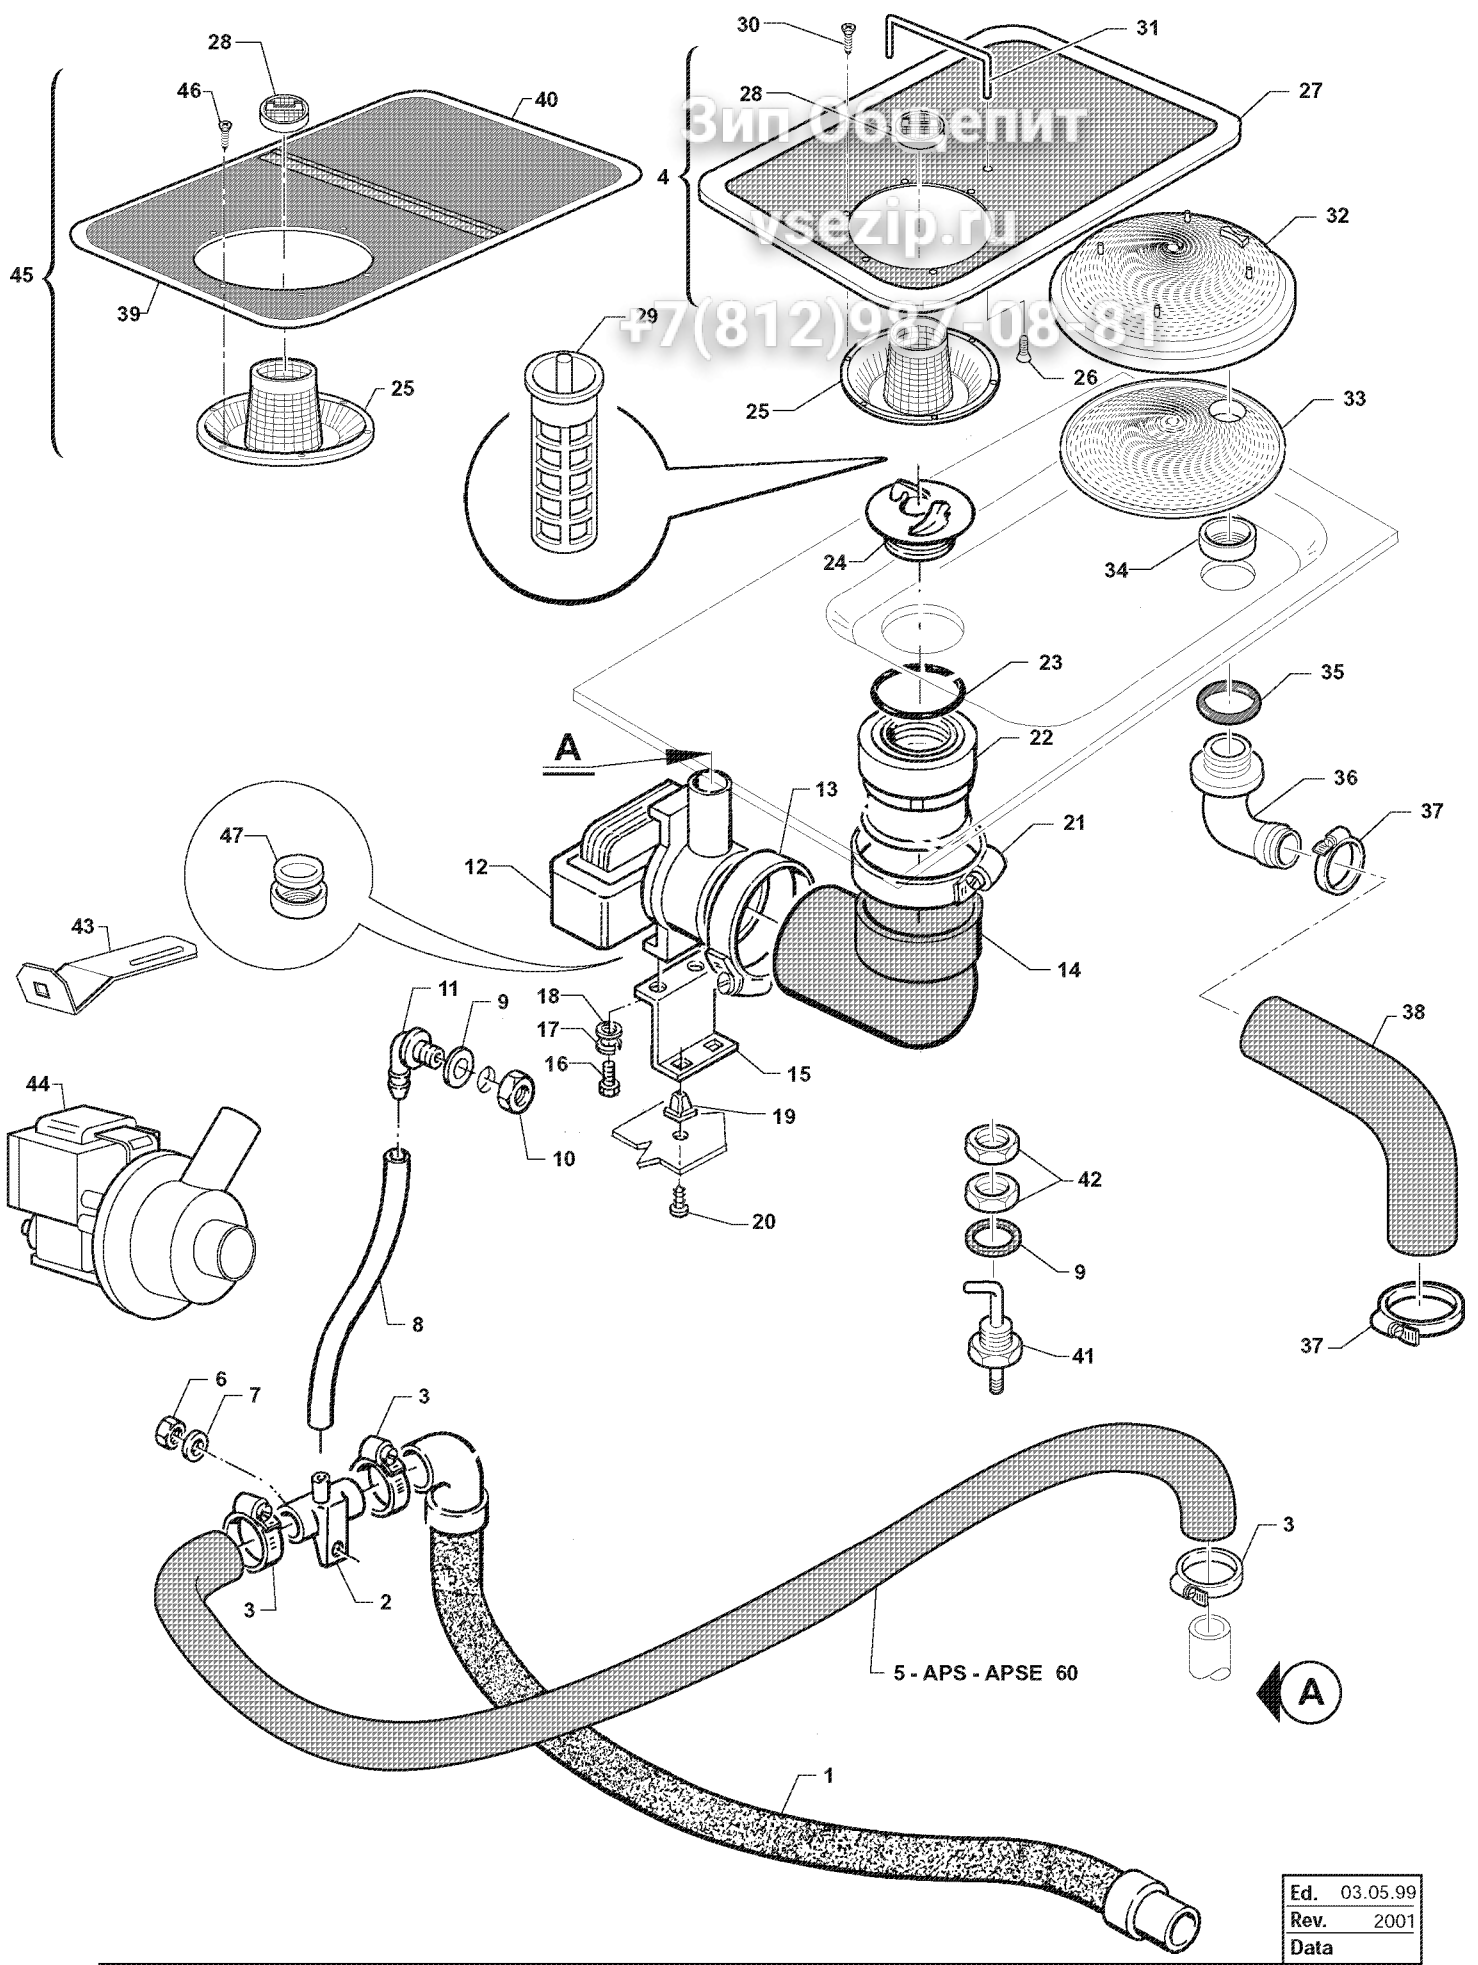

Вит Общепит
vsezip.ru

+7(812)987-08-81

Ed.	03.05.99
Rev.	2001
Data