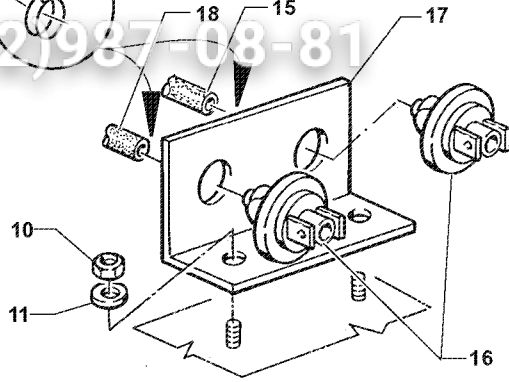

Зип Общепит

vsezip.ru

+7(812)987-08-81

Ed.	03.05.99
Rev.	2001
Data