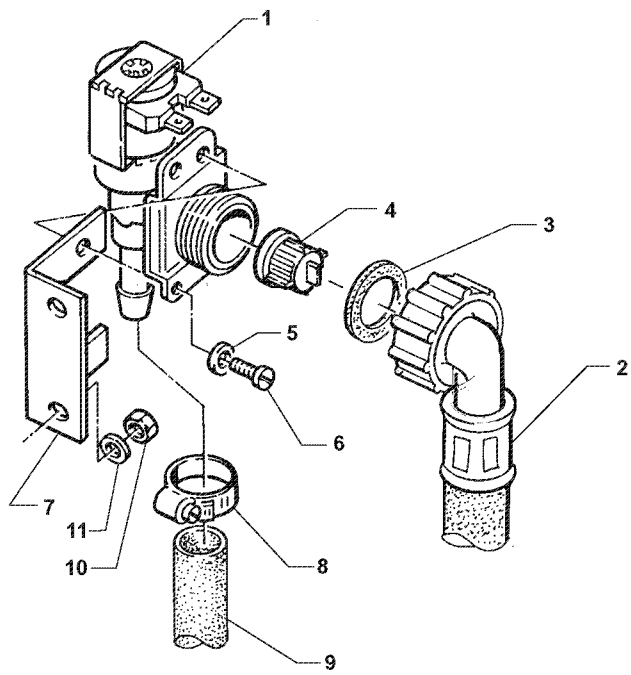

Зип Общепит

vsezip.ru

+7(812)987-08-81

Ed.	03.05.99
Rev.	2001
Data