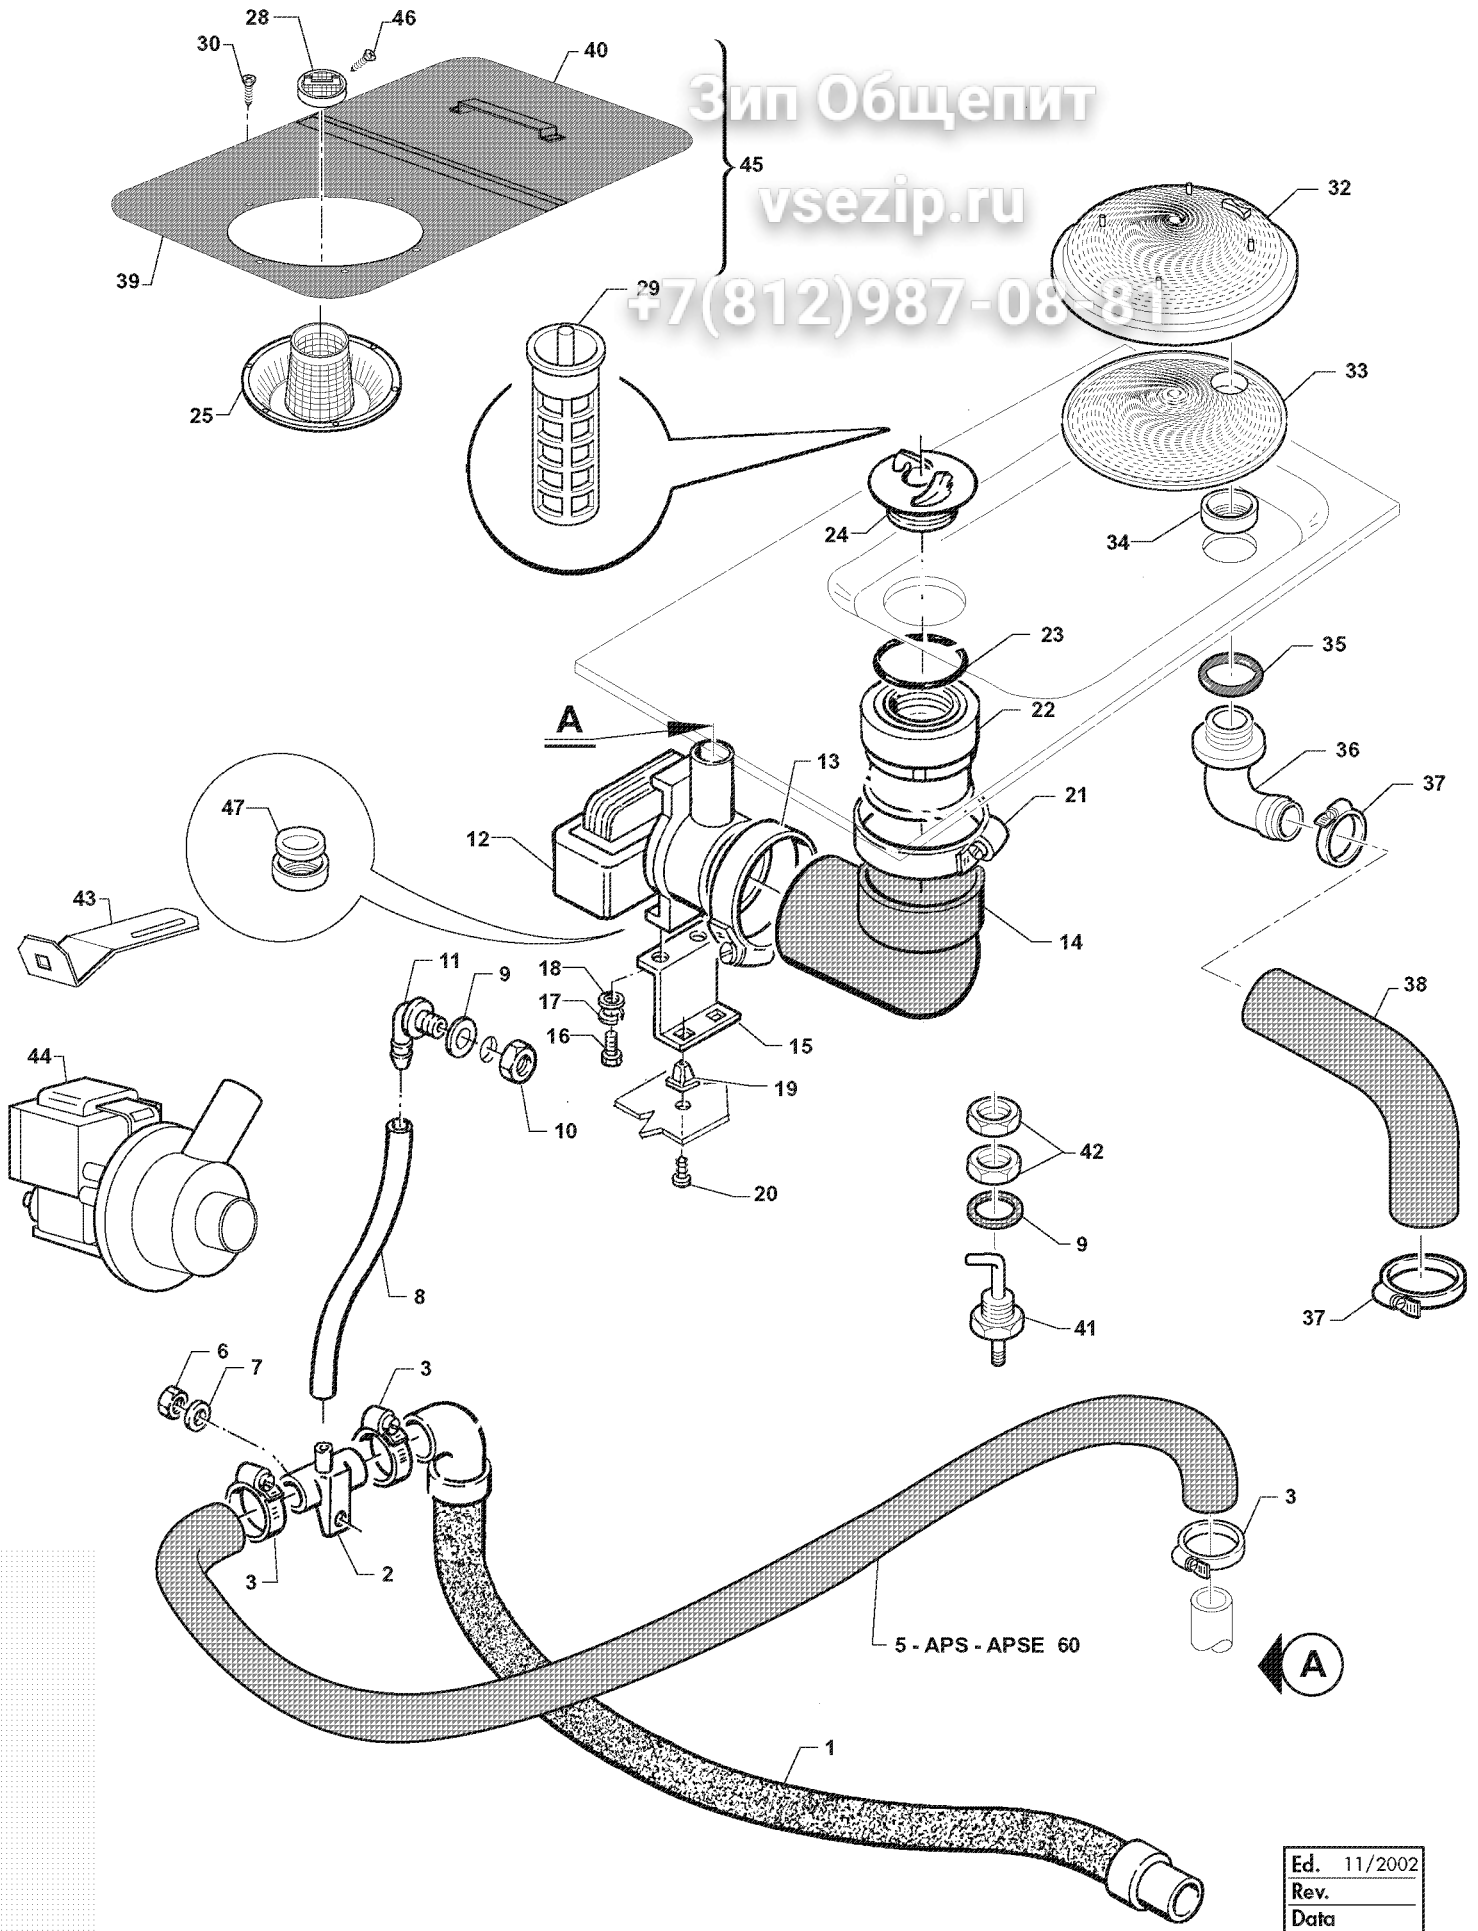

Зип Общепит

vsezip.ru

+7(812)987-08-81

Ed.	11/2002
Rev.	
Data