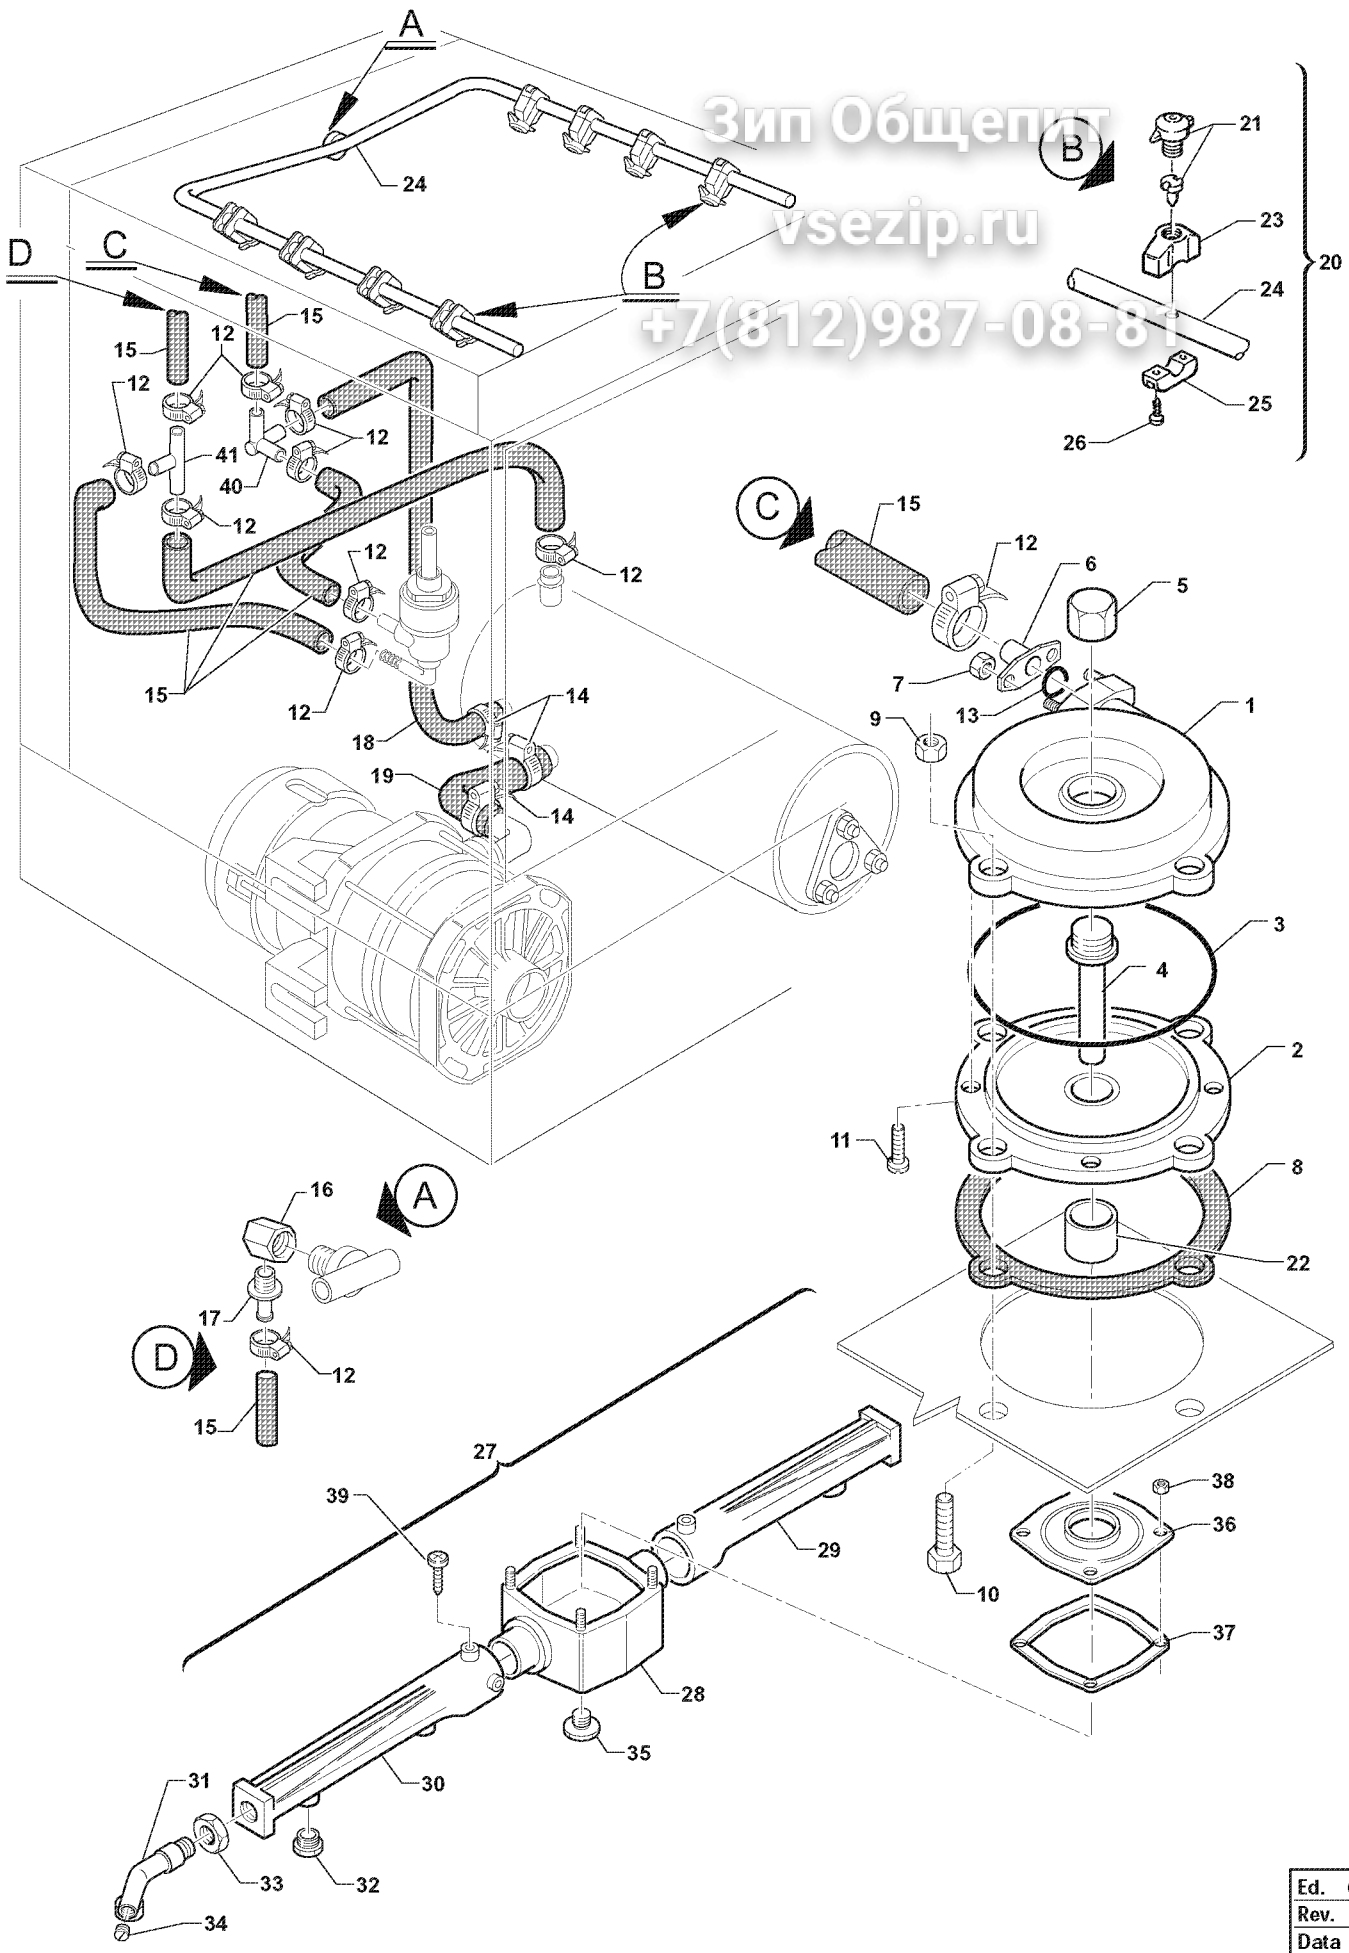

Зип Общепит

vsezip.ru

+7(812)987-08-81

Ed.	03.05.99
Rev.	2001
Data