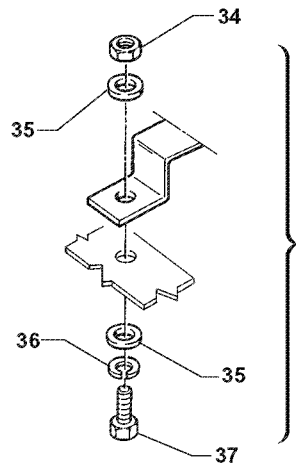

Зип Общепит

vsezip.ru

+7(812)987-08-81

Ed.	03.05.99
Rev.	2001
Data