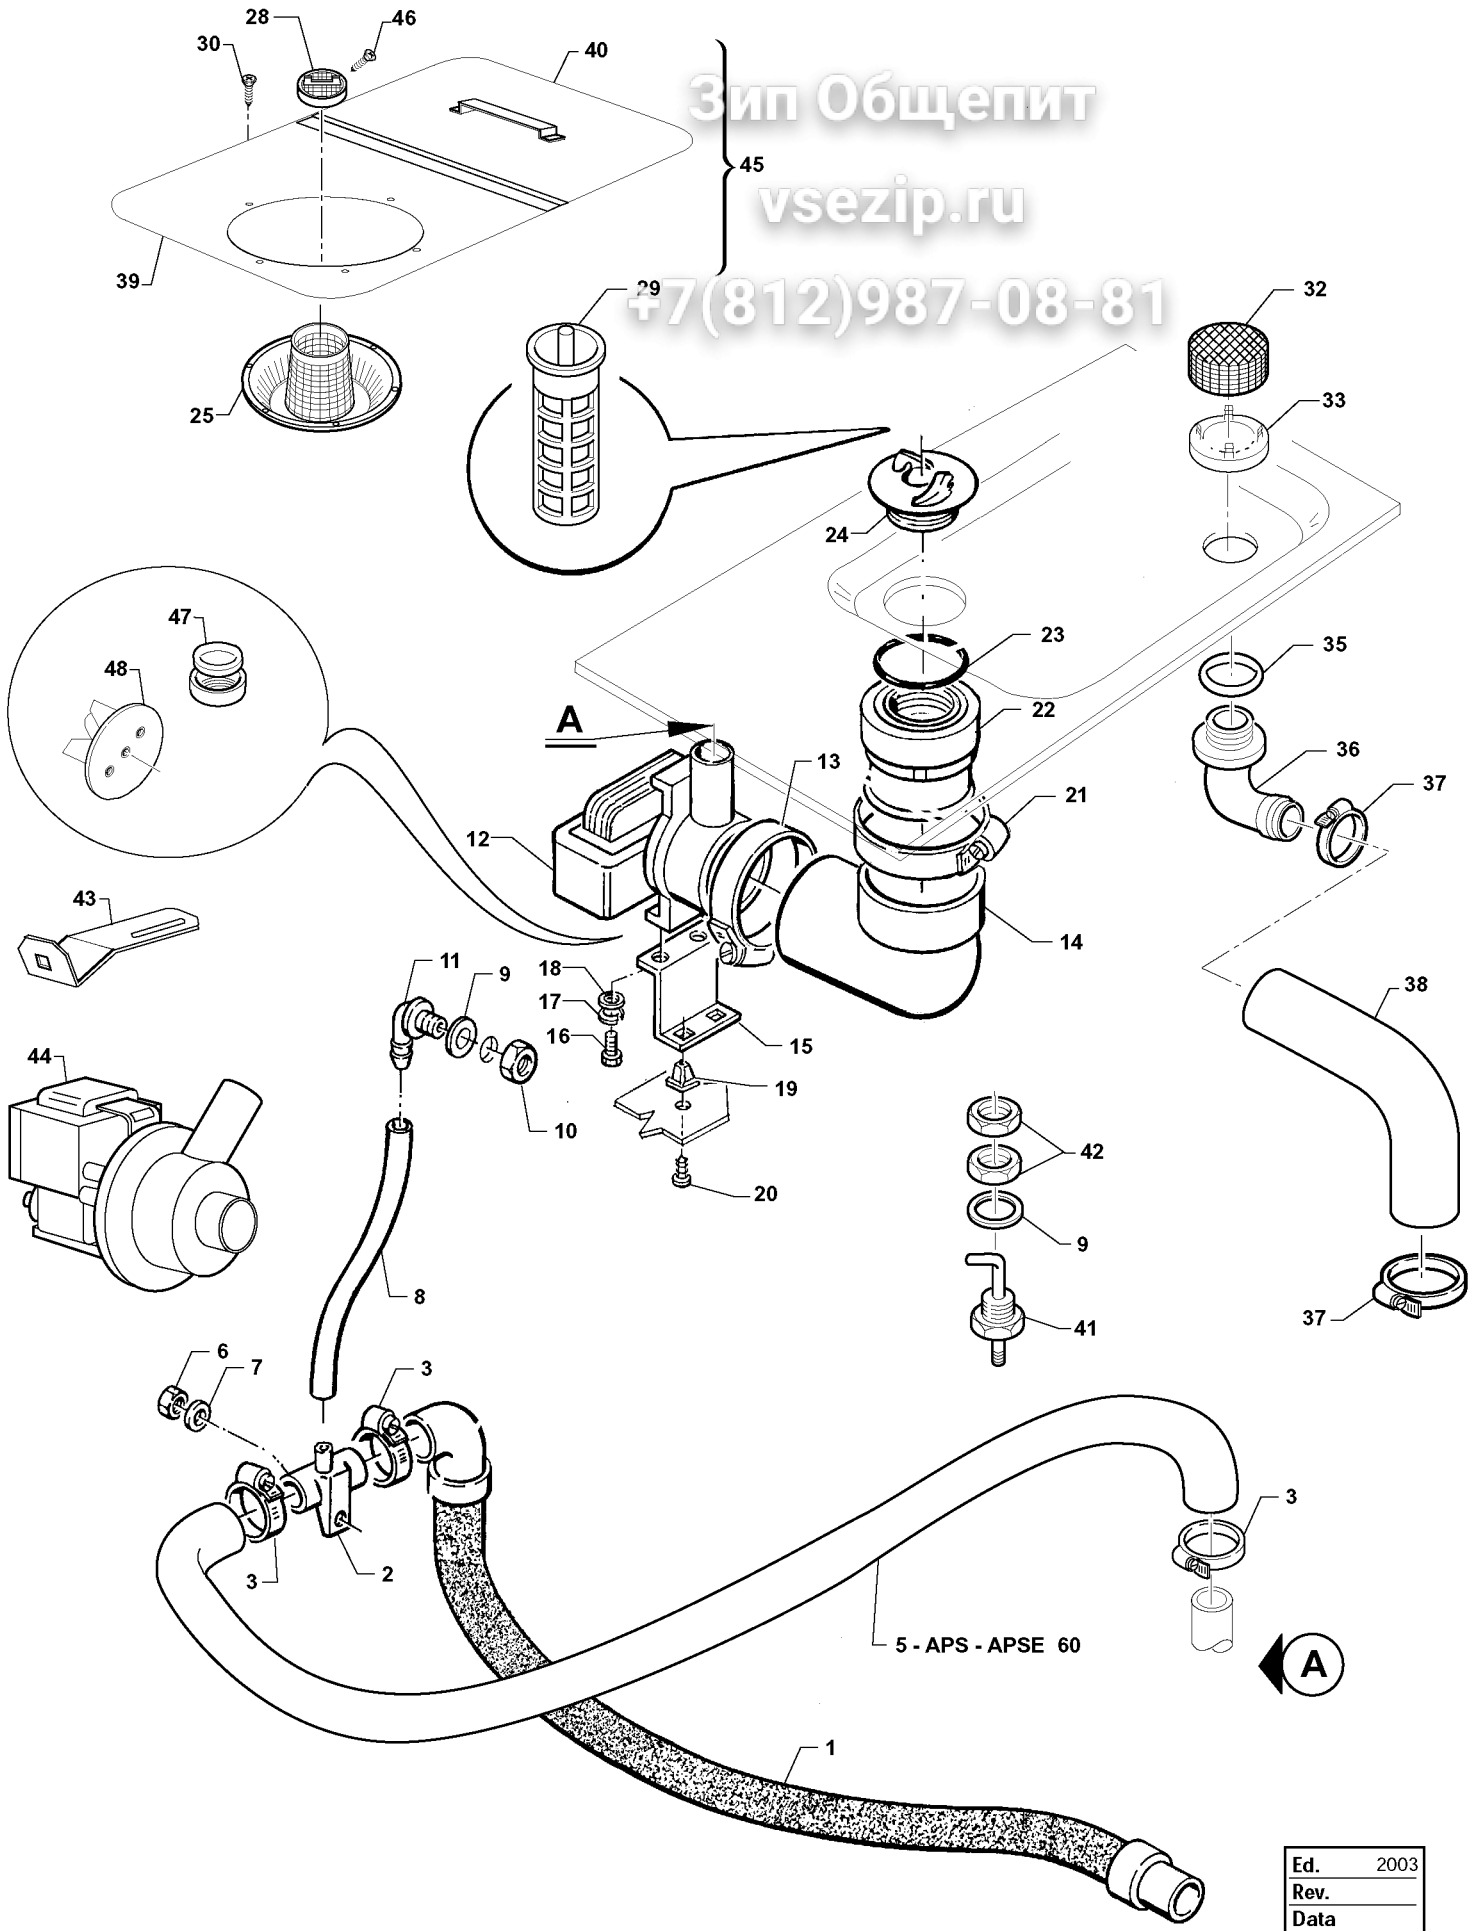

Зип Общепит

vsezip.ru

+7(812)987-08-81

Ed.	2003
Rev.	
Data