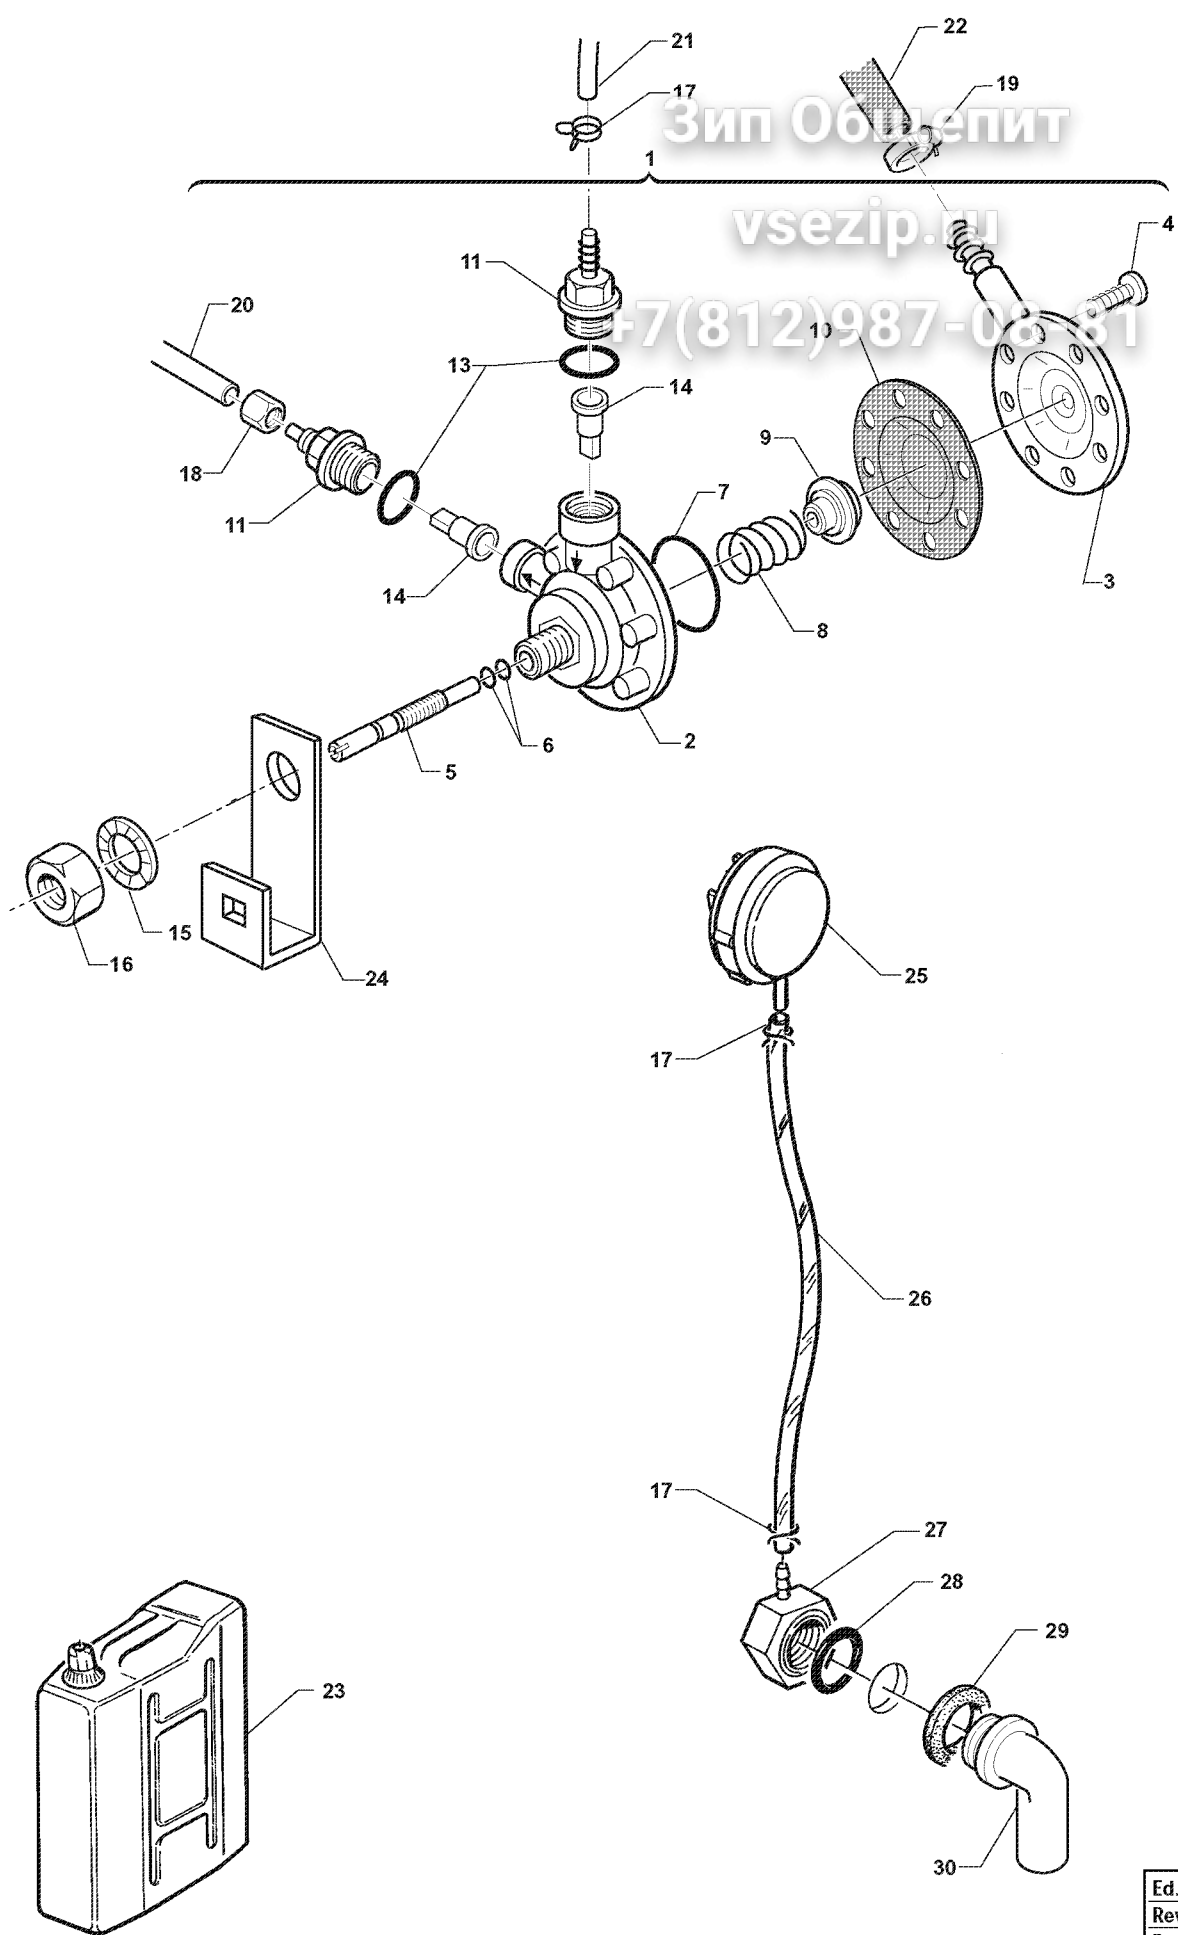

+7(812)987-0881

Ed.	14.06.00
Rev.	2001
Data	

Зип Общелит

vsezip.ru

(812)987-08-81

Ed.	2003
Rev.	
Data	

Ed.	03.05.99
Rev.	2001
Data	

Seite	Pos	Kreditor Artikel Nr.	IT	GB
002	001	21912	KIT SUPPORTO GUIDA CEST.SX	KIT BASKET GUIDE RACK L.
002	002	21913	KIT SUPPORTO GUIDA CEST.DX	KIT BASKET GUIDE RACK R.
002	003	18826	GUIDA CESTELLO IN TONDO STS 60	GUIDE RACK, ROUND BASKET STS 60
002	003	18902	GUIDA CESTELLO INTONDO STS 60	GUIDE RACK, ROUND BASKET STS 60
002	004	17863	DISTANZIALE GUIDA	SPACER GUIDE
002	005	16378	PERNO X PORTELLO MOBILE STS	PIN X MOB. DOOR STS
002	006	30438	MOLLA X PERNO E PORTA	SPRING FOR PIN AND DOOR
002	007	26761	DADO CIECO 5 MA	NUT BLIND 5 MA
002	008	25990	VITE TC 5X9 SPEC.X SNODO PR.F.	FLAT HD SCREW 5X9 SPEC. FOR ARM TOGGLE
002	009	18342	BOCCOLA SNODO BRACCETTI	BUSH FOR DOOR HINGE
002	010	31919	SEGER RA 7	SNAP RING RA 7
002	011	18823	BRACCETTO PORTELLO DX STS 60	DOOR RIGHT STAY STS 60
002	011	18822	BRACCETTO PORTELLO APS 60	DOOR STAY APS 60
002	012	18069	FERMO BRACCETTO PORTELLO	STOPPER DOOR STAY
002	013	28699	VITE TC 4 X 10	CHEESE-HD SCREW TC 4 X 10
002	014	18585	SQUADRETTA SCROCCHETTO VASCA	SQUARE TANK HOLDER
002	015	25743	RONDELLA PIANA DIAM. 4	SPACER, FLAT, DIAM. 4
002	016	25773	DADO 4 MA INOX 18/8	NUTS 4 MA SS 18/8
002	017	25693	VITE AUTOFIL. TS 4,2X13 INOX	SELF-TAPPING SCREW BEVEL H. 4,2X13 SS
002	018	22121	SCROCCHETTO PORTELLO PREM.STS	DOOR CATCH PREASS.STS
002	019	33336	SCROCCHETTO A ROTELLA	ROLLER DOOR LATCH
002	020	27155	DADO IN PLASTICA 10 M	PLASTIC NUT10 M
002	021	25266	GUARNIZIONE PIATTA 18 X 10 X 2	FLAT GASKET 18 X 10 X 2
002	022	32311	SONDA CURVATA A 60°	PROBE, 60° CURVED
002	023	25697	VITE AUTOF.T/TCROCE 3,9X13 ZIG	SELF-TAPPING SCREW CHEESE D747H.ROSS 3,9X13
002	024	25831	PIASTRINA X VITI AUTOF.LATI 7P	PLATE FOR SELFTHREAD. SCREW SIDES 7P
002	025	25209	PIEDINI BASE ESAGONALE	FEET, HEXAG. BASE
002	026	26751	VITE 1/2 TONDA TC 6 X 12	SCREW 1/2 FLAT ROUND HD 6 X 12
002	030	18945	GUIDA CESTELLO SX APS 60 BRILL	RACK GUIDE, LEFT SX APS 60
002	030	18944	GUIDA CESTELLO DX APS 60 BRILL	RACK GUIDE, RIGHT APS 60
002	031	25708	VITE TE M 5 X 10 INOX	SCREW HEX.HD M 5 X 10 SS
002	032	33277	VITE AUTOF. TSP 2,9 X 9,5	SELF-TAPPING SCREW TSP 2,9 X 9,5
002	033	18145	FERMA CESTELLO MM.25	RACK STOPPER MM.25
002	034	15995	BUSSOLA FISS. MANIGLIA STS	BUSH SPRING FIX. HANDLE STS
002	035	18780	PANNELLO CONTROPORTA APS 60	INNER DOOR PANEL C 60
002	036	18901	PORTELLO TAMB.CPL STS/APS/C 60	DOOR STS/APS/C 60
002	037	18829	MANIGLIA X PORT. STS/APS/C 60	HANDLE FOR DOOR STS/APS/C 60
002	038	22165	PORTELLO TAMB. 60 L572xH404	DOOR ASSEMBLY CPL 60 L572xH404
002	039	25293	TAPPINO IN GOMMA DIAM. 10	PLUG RUBBER DIAM. 10
002	040	25700	VITE TC 4 X 8 CON ZIGRINATURA	SCREW CHEESE-H. 4 X 8 KNURLED
002	041	33179	DADO IN GABBIETTA 4MA	ENCLOSED NUT 4MA
002	042	25744	RONDELLA PIANA DIAM.5	SPACER, FLAT, DIAM.5
002	043	25774	DADO 5 MA	NUTS 5 MA
002	044	32758	FRONTALE LABIRINTO STS 60	LABYRINTH FRONT STS 60
002	044	33178	FRONTALE LABIRINTO APS 60"H-H"	FRONT PANEL, LABYRINTH APS 60"H-H"
002	045	31335	VITE TS 5 X 8 SPECIALE	BEVEL-HD SCREW 5X8, SPECIAL
002	046	32969	MAGNETE X CONTATTO M350 AP	MAGNET FOR CONTACT M350 AP
003	001	25032	TAPPO DI CHIUSURA	CATCH PLUG
003	002	25245	GUARNIZIONE OR 3281	GASKET OR 3281
003	003	30007	GOMMINO BRACCETTO PORTELLO	RUBBER FOR DOOR STAY
003	004	25008	GHIERA CHIUSURA TAPPO VASCA	LOCK. NUT FOR TANK PLUG
003	005	15568	PERNO MOBILE X PORTELLO	MOBILE DOWEL FOR DOOR
003	006	30438	MOLLA X PERNO E PORTA	SPRING FOR PIN AND DOOR
003	007	29594	DADO CIECO 4 MA	NUT BLIND 4 MA
003	008	26691	VITE TS M 4 X 8	SCREW TS M 4 X 8
003	009	18342	BOCCOLA SNODO BRACCETTI	BUSH FOR DOOR HINGE
003	010	34016	TAPPO ESTREMITA'MANIGLIA DX	PLUG END HANDLE, RIGHT
003	010	34015	TAPPO ESTREMITA'MANIGLIA SX	PLUG END HANDLE, LEFT
003	011	18936	BRACCETTO PORTELLO SX STS 60	DOOR STAY SX STS 60
003	011	18937	BRACCETTO PORTELLO DX STS 60	DOOR STAY DX STS 60
003	012	18069	FERMO BRACCETTO PORTELLO	STOPPER DOOR STAY
003	013	28699	VITE TC 4 X 10	CHEESE-HD SCREW TC 4 X 10
003	014	28880	MADREVITE	NUT SCREW
003	015	32969	MAGNETE X CONTATTO M350 AP	MAGNET FOR CONTACT M350 AP
003	016	29670	GUARNIZIONE OR 2050 - MS 14	GASKET OR 2050 - MS 14
003	017	25693	VITE AUTOFIL. TS 4,2X13 INOX	SELF-TAPPING SCREW BEVEL H. 4,2X13 SS
003	018	33835	TAPPO ADATTATORE X SONDA	ADAPTER FOR LEVEL PROBE
003	019	33336	SCROCCHETTO A ROTELLA	ROLLER DOOR LATCH
003	020	27155	DADO IN PLASTICA 10 M	PLASTIC NUT10 M