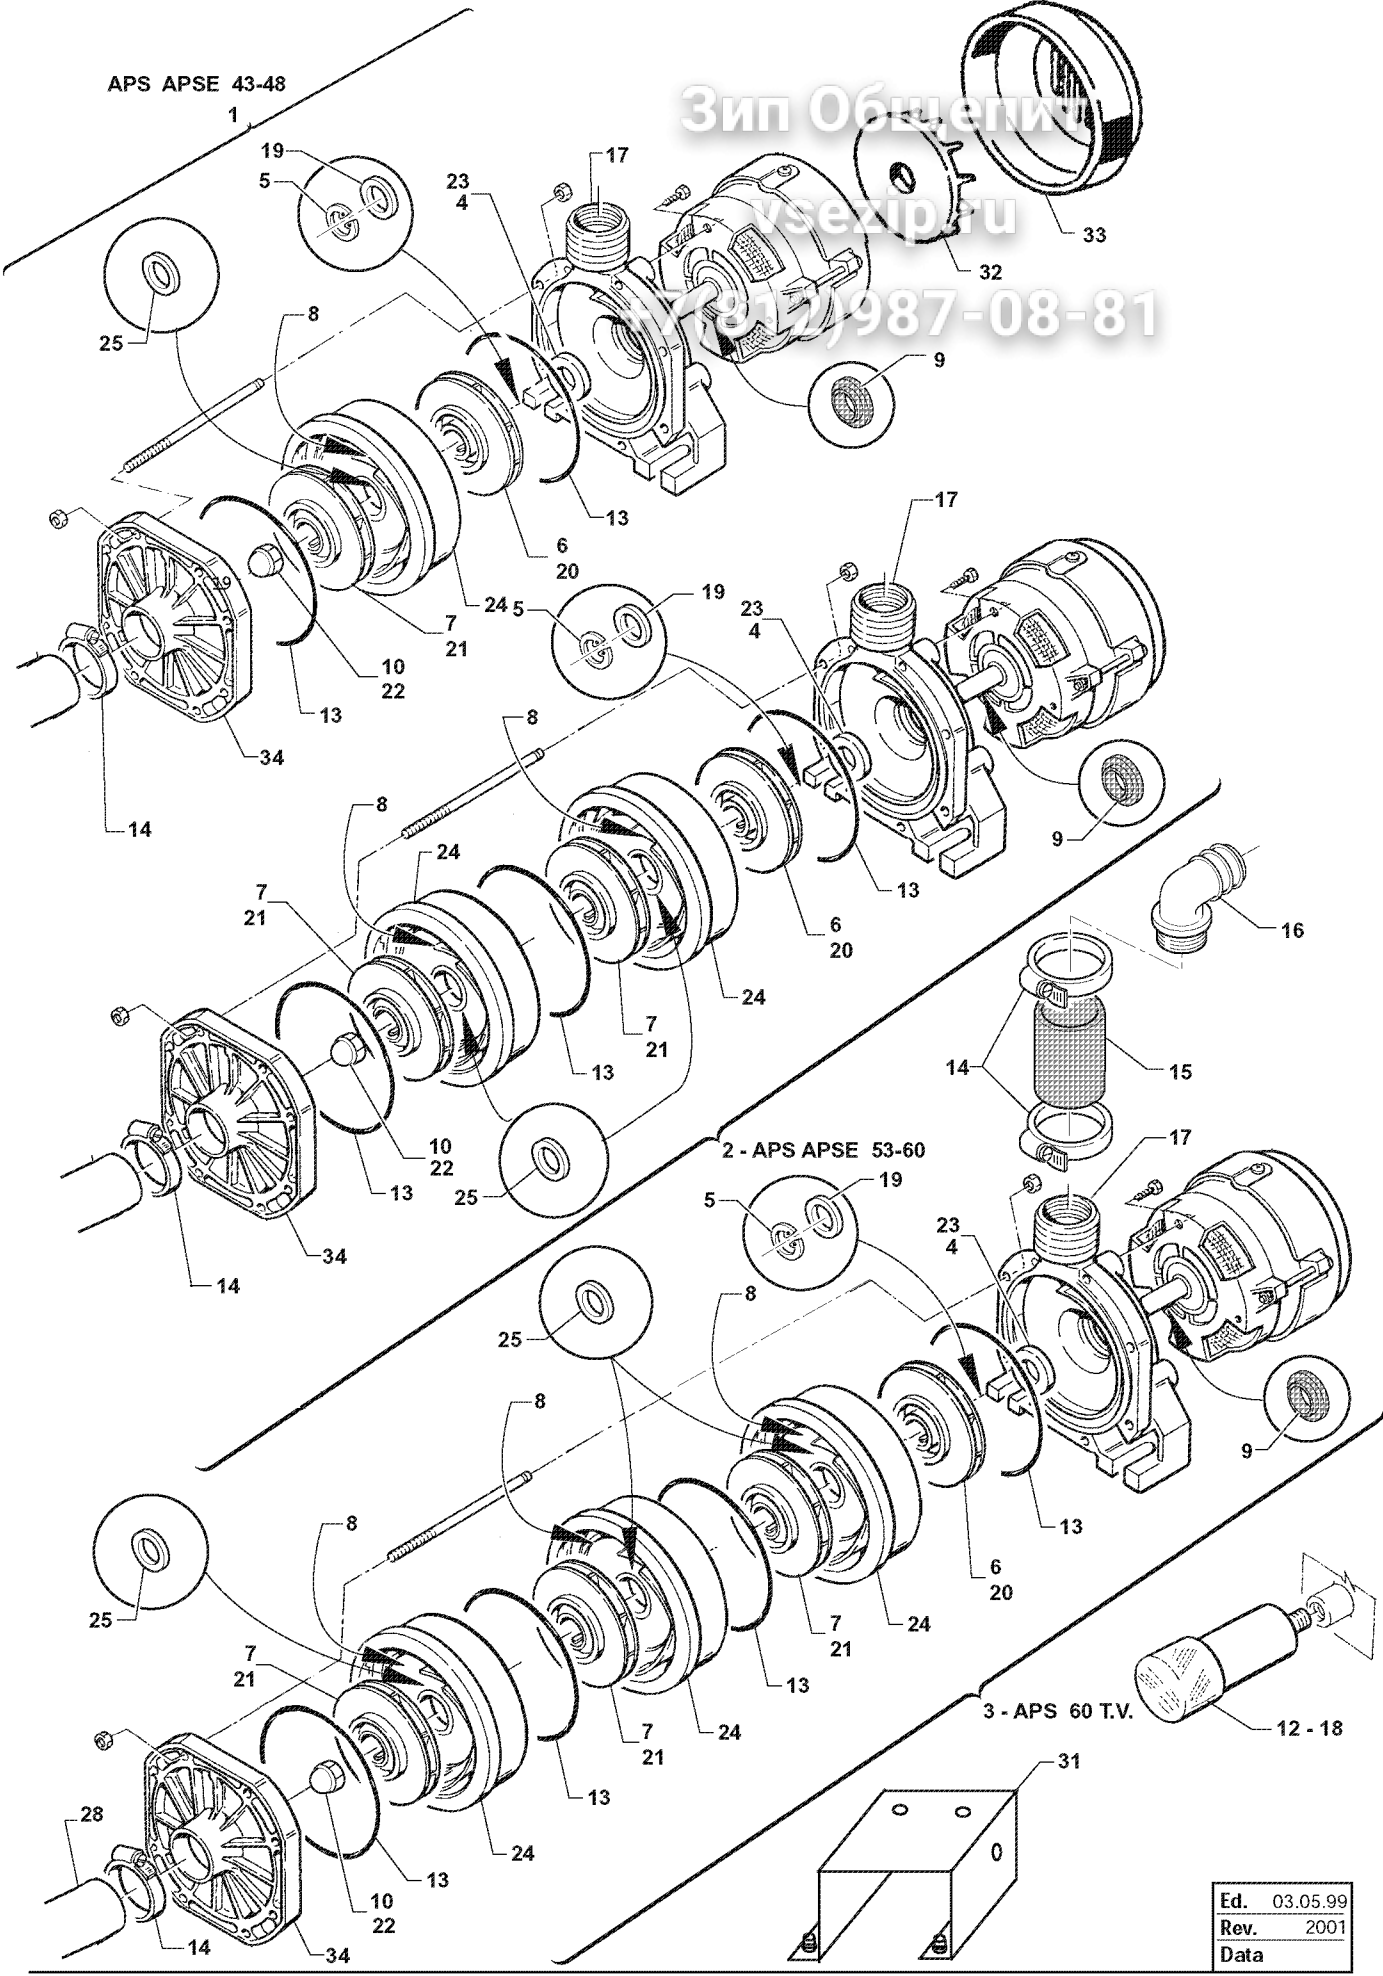

APS APSE 43-48

Зип Общепит
vsezip.ru
915/987-08-81

2 - APS APSE 53-60

3 - APS 60 T.V.

Ed.	03.05.99
Rev.	2001
Data