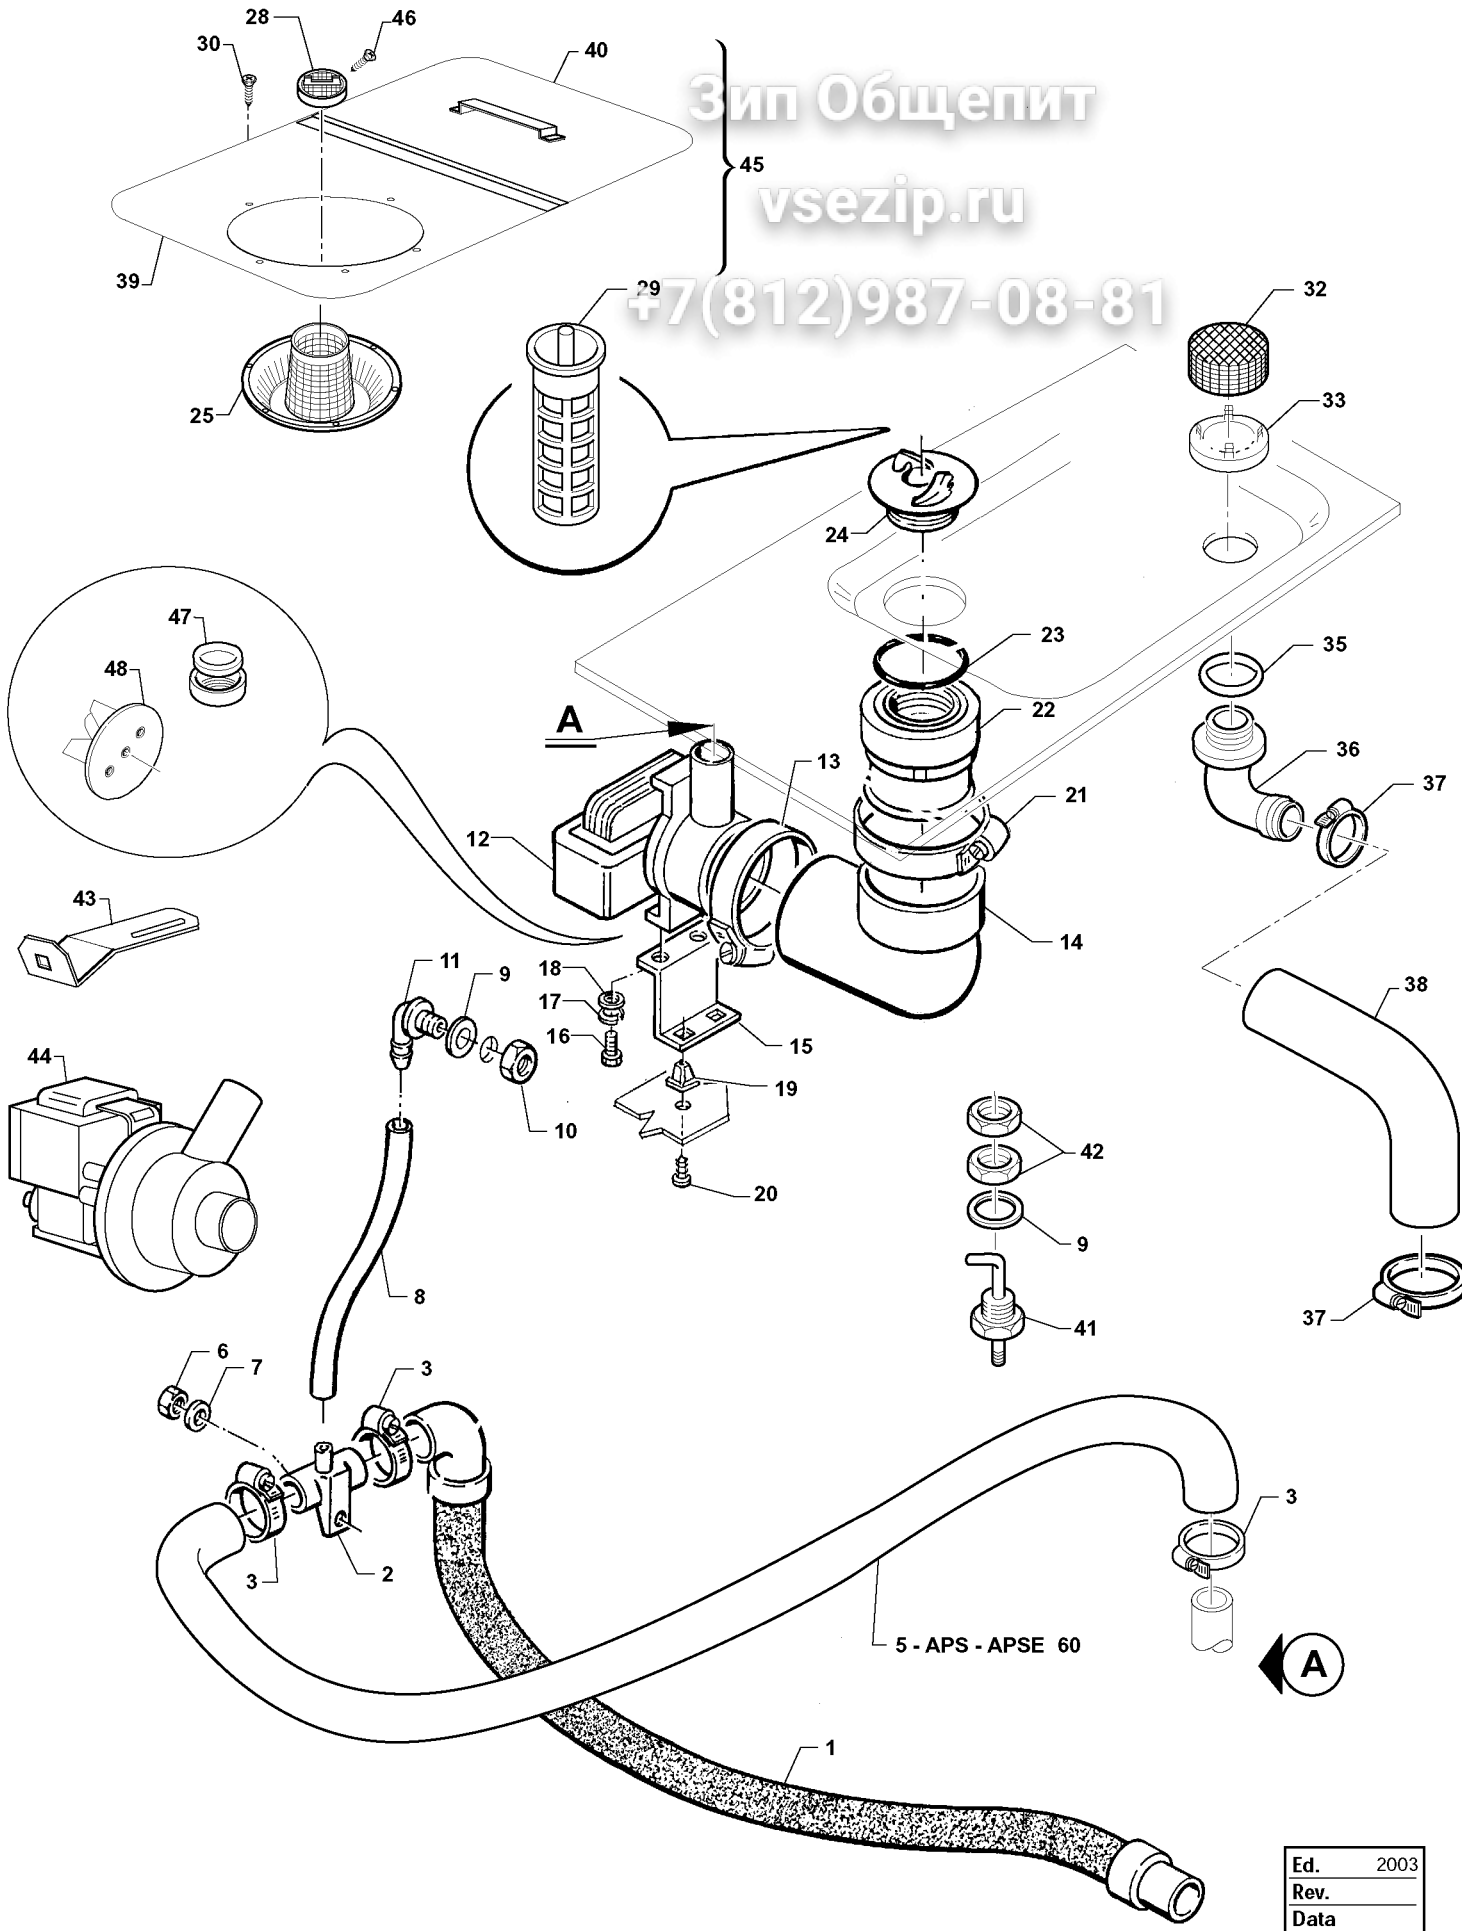

Зип Общепит

vsezip.ru

+7(812)987-08-81

5 - APS - APSE 60

Ed.	2003
Rev.	
Data