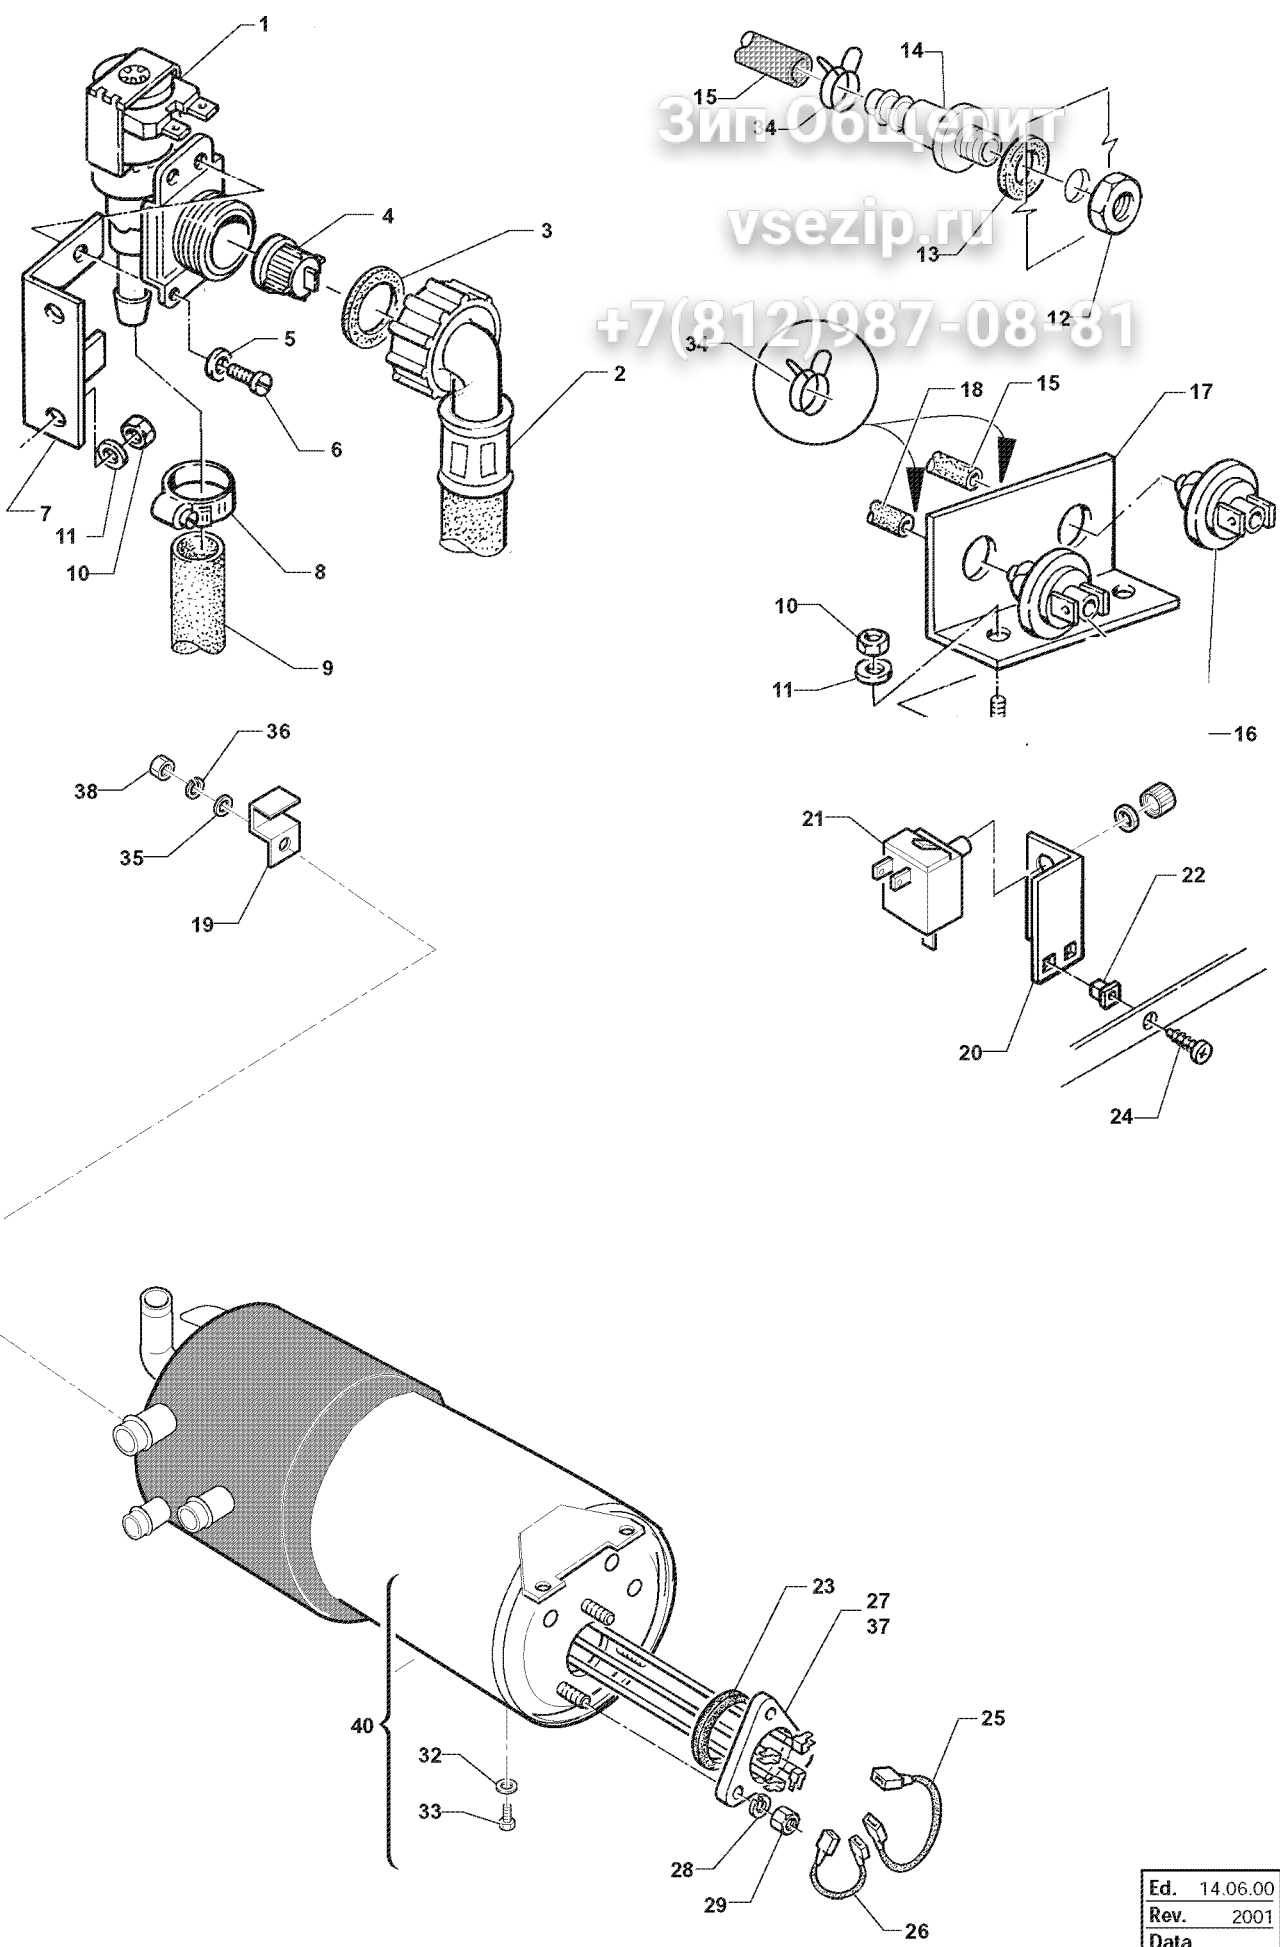

+7(812)987-0881

Ed.	14.06.00
Rev.	2001
Data	

Зип Общелит

vsezip.ru

(812)987-08-81

Ed.	2003
Rev.	
Data	

Ed.	03.05.99
Rev.	2001
Data	

Seite	Pos	Kreditor Artikel Nr.	IT	GB
002	001	21912	KIT SUPPORTO GUIDA CEST.SX	KIT BASKET GUIDE RACK L.
002	002	21913	KIT SUPPORTO GUIDA CEST.DX	KIT BASKET GUIDE RACK R.
002	003	18826	GUIDA CESTELLO IN TONDO STS 60	GUIDE RACK, ROUND BASKET STS 60
002	003	18902	GUIDA CESTELLO INTONDO STS 60	GUIDE RACK, ROUND BASKET STS 60
002	004	17863	DISTANZIALE GUIDA	SPACER GUIDE
002	005	16378	PERNO X PORTELLO MOBILE STS	PIN X MOB. DOOR STS
002	006	30438	MOLLA X PERNO E PORTA	SPRING FOR PIN AND DOOR
002	007	26761	DADO CIECO 5 MA	NUT BLIND 5 MA
002	008	25990	VITE TC 5X9 SPEC.X SNODO PR.F.	FLAT HD SCREW 5X9 SPEC. FOR ARM TOGGLE
002	009	18342	BOCCOLA SNODO BRACCETTI	BUSH FOR DOOR HINGE
002	010	31919	SEGER RA 7	SNAP RING RA 7
002	011	18823	BRACCETTO PORTELLO DX STS 60	DOOR RIGHT STAY STS 60
002	011	18822	BRACCETTO PORTELLO APS 60	DOOR STAY APS 60
002	012	18069	FERMO BRACCETTO PORTELLO	STOPPER DOOR STAY
002	013	28699	VITE TC 4 X 10	CHEESE-HD SCREW TC 4 X 10
002	014	18585	SQUADRETTA SCROCCHETTO VASCA	SQUARE TANK HOLDER
002	015	25743	RONDELLA PIANA DIAM. 4	SPACER, FLAT, DIAM. 4
002	016	25773	DADO 4 MA INOX 18/8	NUTS 4 MA SS 18/8
002	017	25693	VITE AUTOFIL. TS 4,2X13 INOX	SELF-TAPPING SCREW BEVEL H. 4,2X13 SS
002	018	22121	SCROCCHETTO PORTELLO PREM.STS	DOOR CATCH PREASS.STS
002	019	33336	SCROCCHETTO A ROTELLA	ROLLER DOOR LATCH
002	020	27155	DADO IN PLASTICA 10 M	PLASTIC NUT10 M
002	021	25266	GUARNIZIONE PIATTA 18 X 10 X 2	FLAT GASKET 18 X 10 X 2
002	022	32311	SONDA CURVATA A 60°	PROBE, 60° CURVED
002	023	25697	VITE AUTOF.T/TCROCE 3,9X13 ZIG	SELF-TAPPING SCREW CHEESE D747H.ROSS 3,9X13
002	024	25831	PIASTRINA X VITI AUTOF.LATI 7P	PLATE FOR SELFTHREAD. SCREW SIDES 7P
002	025	25209	PIEDINI BASE ESAGONALE	FEET, HEXAG. BASE
002	026	26751	VITE 1/2 TONDA TC 6 X 12	SCREW 1/2 FLAT ROUND HD 6 X 12
002	030	18945	GUIDA CESTELLO SX APS 60 BRILL	RACK GUIDE, LEFT SX APS 60
002	030	18944	GUIDA CESTELLO DX APS 60 BRILL	RACK GUIDE, RIGHT APS 60
002	031	25708	VITE TE M 5 X 10 INOX	SCREW HEX.HD M 5 X 10 SS
002	032	33277	VITE AUTOF. TSP 2,9 X 9,5	SELF-TAPPING SCREW TSP 2,9 X 9,5
002	033	18145	FERMA CESTELLO MM.25	RACK STOPPER MM.25
002	034	15995	BUSSOLA FISS. MANIGLIA STS	BUSH SPRING FIX. HANDLE STS
002	035	18780	PANNELLO CONTROPORTA APS 60	INNER DOOR PANEL C 60
002	036	18901	PORTELLO TAMB.CPL STS/APS/C 60	DOOR STS/APS/C 60
002	037	18829	MANIGLIA X PORT. STS/APS/C 60	HANDLE FOR DOOR STS/APS/C 60
002	038	22165	PORTELLO TAMB. 60 L572xH404	DOOR ASSEMBLY CPL 60 L572xH404
002	039	25293	TAPPINO IN GOMMA DIAM. 10	PLUG RUBBER DIAM. 10
002	040	25700	VITE TC 4 X 8 CON ZIGRINATURA	SCREW CHEESE-H. 4 X 8 KNURLED
002	041	33179	DADO IN GABBIETTA 4MA	ENCLOSED NUT 4MA
002	042	25744	RONDELLA PIANA DIAM.5	SPACER, FLAT, DIAM.5
002	043	25774	DADO 5 MA	NUTS 5 MA
002	044	32758	FRONTALE LABIRINTO STS 60	LABYRINTH FRONT STS 60
002	044	33178	FRONTALE LABIRINTO APS 60"H-H"	FRONT PANEL, LABYRINTH APS 60"H-H"
002	045	31335	VITE TS 5 X 8 SPECIALE	BEVEL-HD SCREW 5X8, SPECIAL
002	046	32969	MAGNETE X CONTATTO M350 AP	MAGNET FOR CONTACT M350 AP
003	001	25032	TAPPO DI CHIUSURA	CATCH PLUG
003	002	25245	GUARNIZIONE OR 3281	GASKET OR 3281
003	003	30007	GOMMINO BRACCETTO PORTELLO	RUBBER FOR DOOR STAY
003	004	25008	GHIERA CHIUSURA TAPPO VASCA	LOCK. NUT FOR TANK PLUG
003	005	15568	PERNO MOBILE X PORTELLO	MOBILE DOWEL FOR DOOR
003	006	30438	MOLLA X PERNO E PORTA	SPRING FOR PIN AND DOOR
003	007	29594	DADO CIECO 4 MA	NUT BLIND 4 MA
003	008	26691	VITE TS M 4 X 8	SCREW TS M 4 X 8
003	009	18342	BOCCOLA SNODO BRACCETTI	BUSH FOR DOOR HINGE
003	010	34016	TAPPO ESTREMITA'MANIGLIA DX	PLUG END HANDLE, RIGHT
003	010	34015	TAPPO ESTREMITA'MANIGLIA SX	PLUG END HANDLE, LEFT
003	011	18936	BRACCETTO PORTELLO SX STS 60	DOOR STAY SX STS 60
003	011	18937	BRACCETTO PORTELLO DX STS 60	DOOR STAY DX STS 60
003	012	18069	FERMO BRACCETTO PORTELLO	STOPPER DOOR STAY
003	013	28699	VITE TC 4 X 10	CHEESE-HD SCREW TC 4 X 10
003	014	28880	MADREVITE	NUT SCREW
003	015	32969	MAGNETE X CONTATTO M350 AP	MAGNET FOR CONTACT M350 AP
003	016	29670	GUARNIZIONE OR 2050 - MS 14	GASKET OR 2050 - MS 14
003	017	25693	VITE AUTOFIL. TS 4,2X13 INOX	SELF-TAPPING SCREW BEVEL H. 4,2X13 SS
003	018	33835	TAPPO ADATTATORE X SONDA	ADAPTER FOR LEVEL PROBE
003	019	33336	SCROCCHETTO A ROTELLA	ROLLER DOOR LATCH
003	020	27155	DADO IN PLASTICA 10 M	PLASTIC NUT10 M