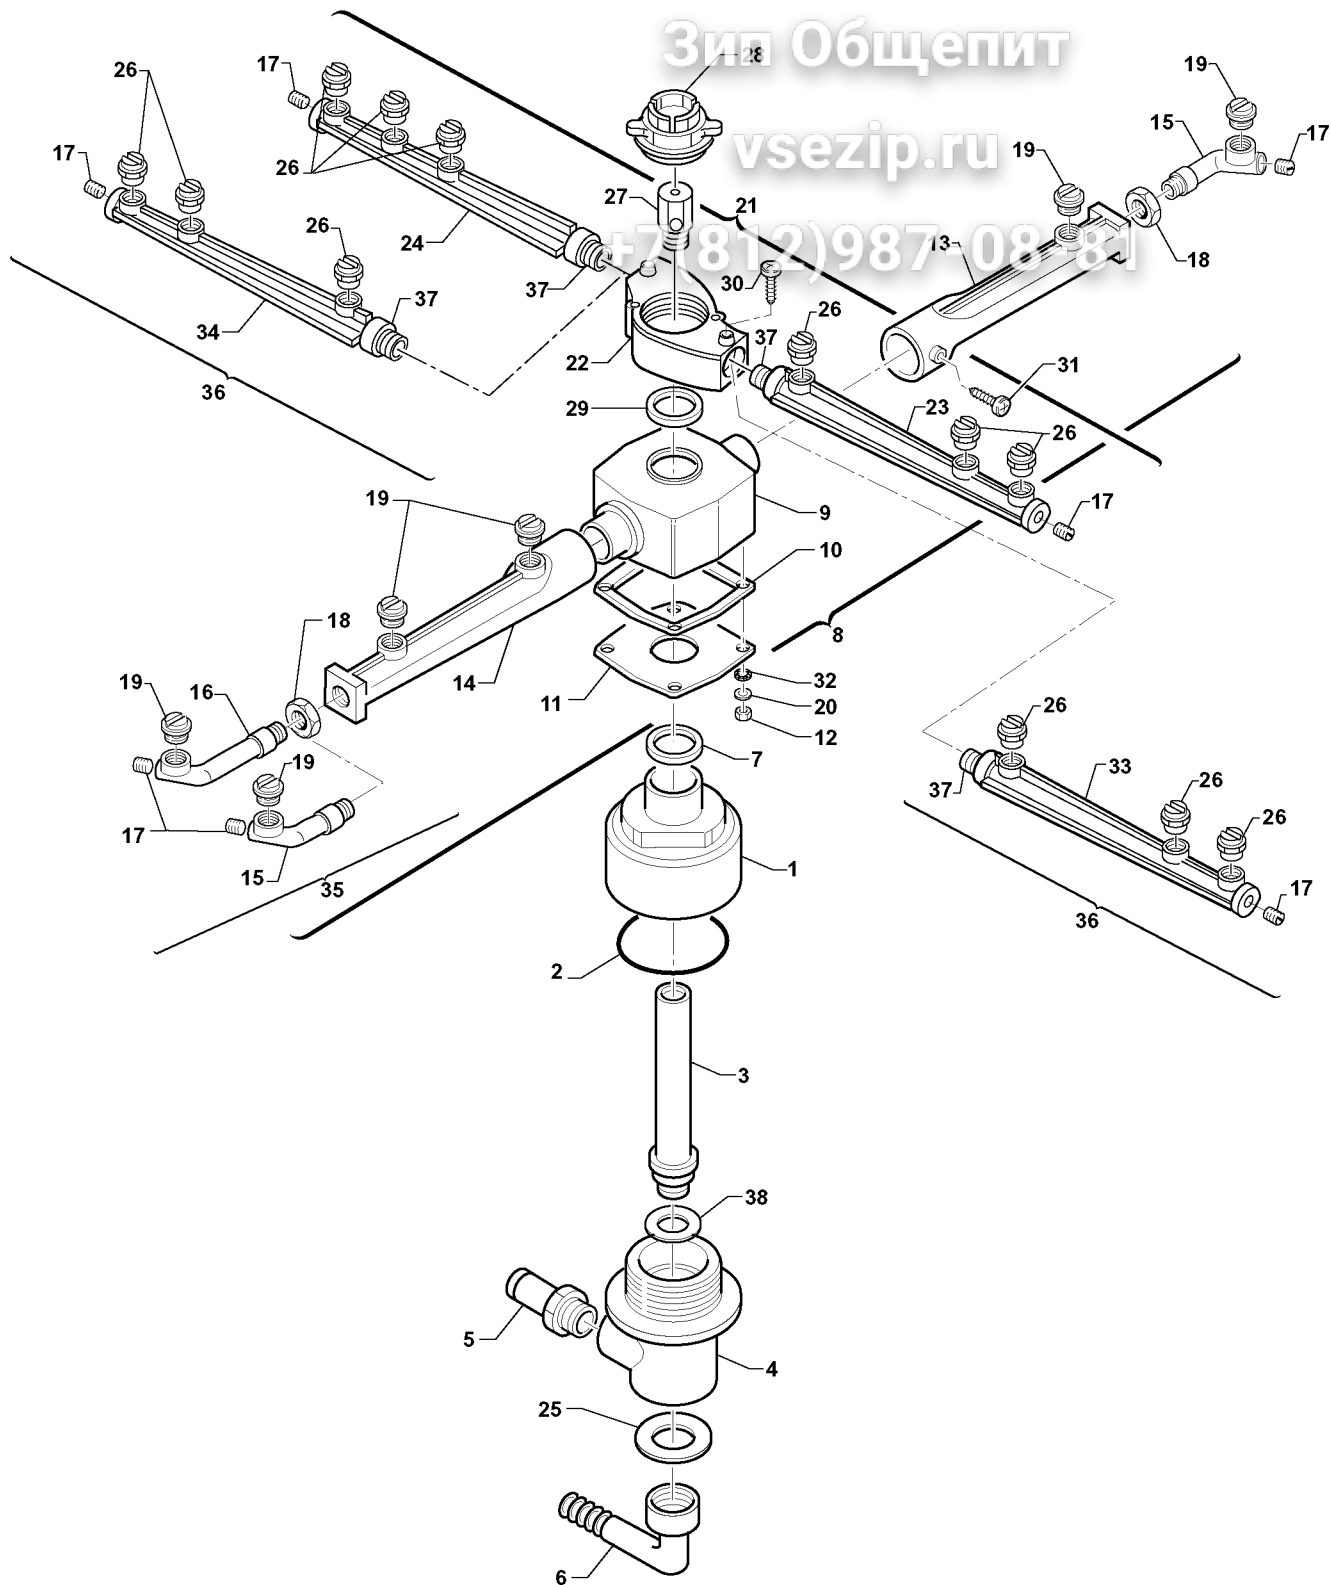

Зип Общепит

vsezip.ru

(71812)987-08-81

Ed.	11/03
Rev.	
Data