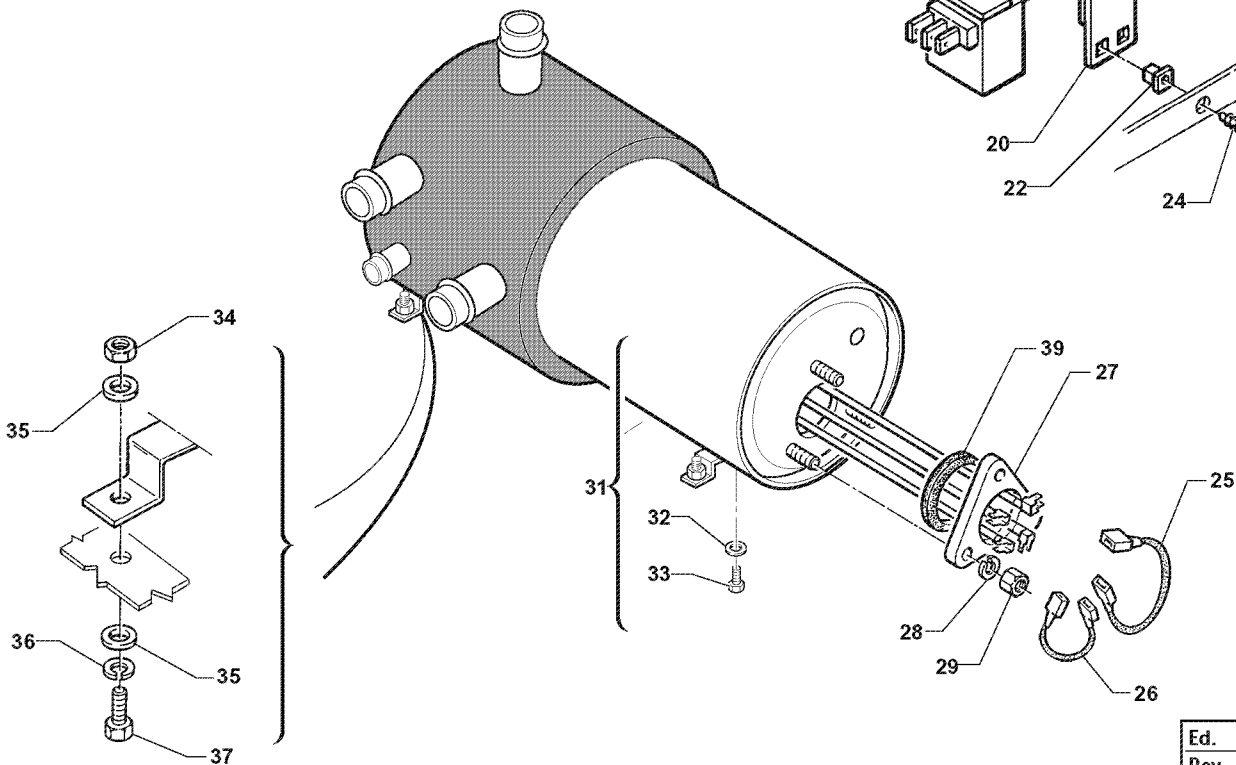

Зип Общепит

vsezip.ru

+7(812)987-08-81

Ed.	03.05.99
Rev.	2001
Data