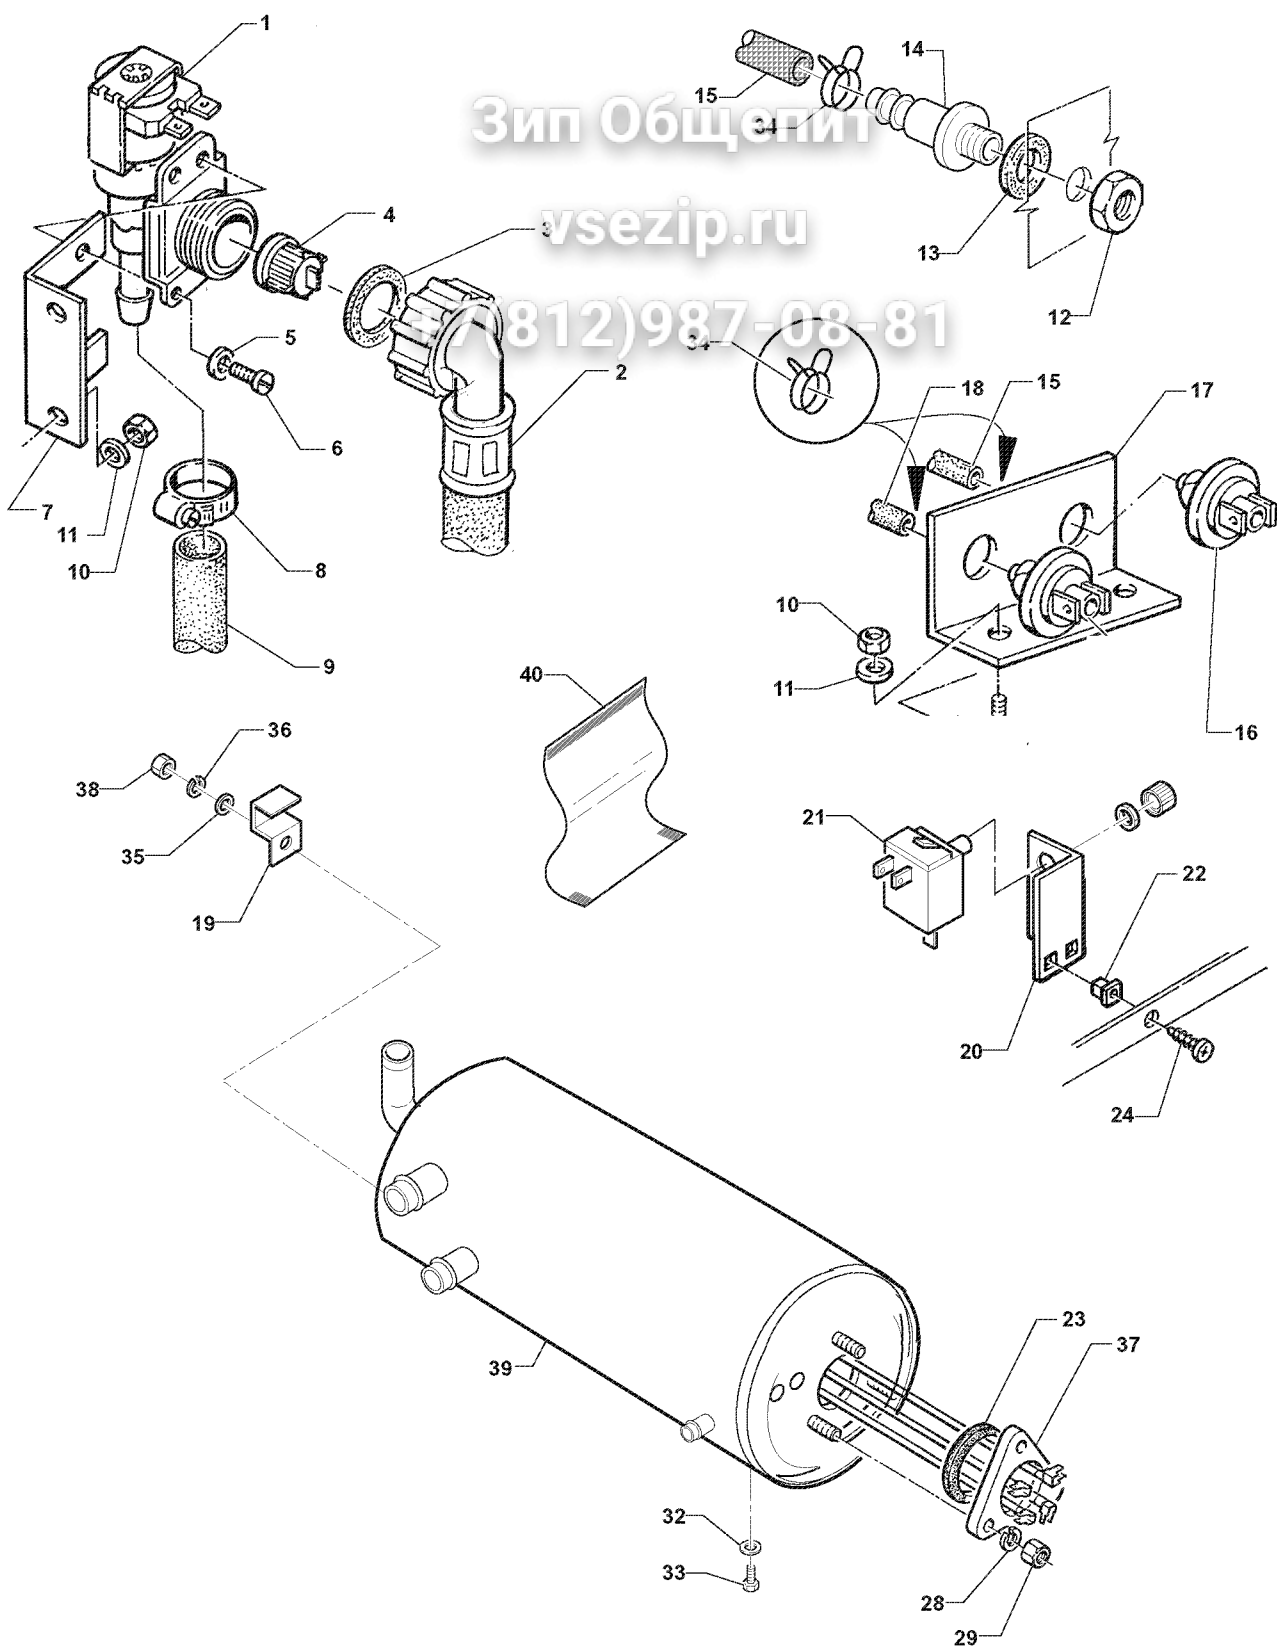

Зип Общелит

vsezip.ru

(812)987-08-81

Ed.	2003
Rev.	
Data