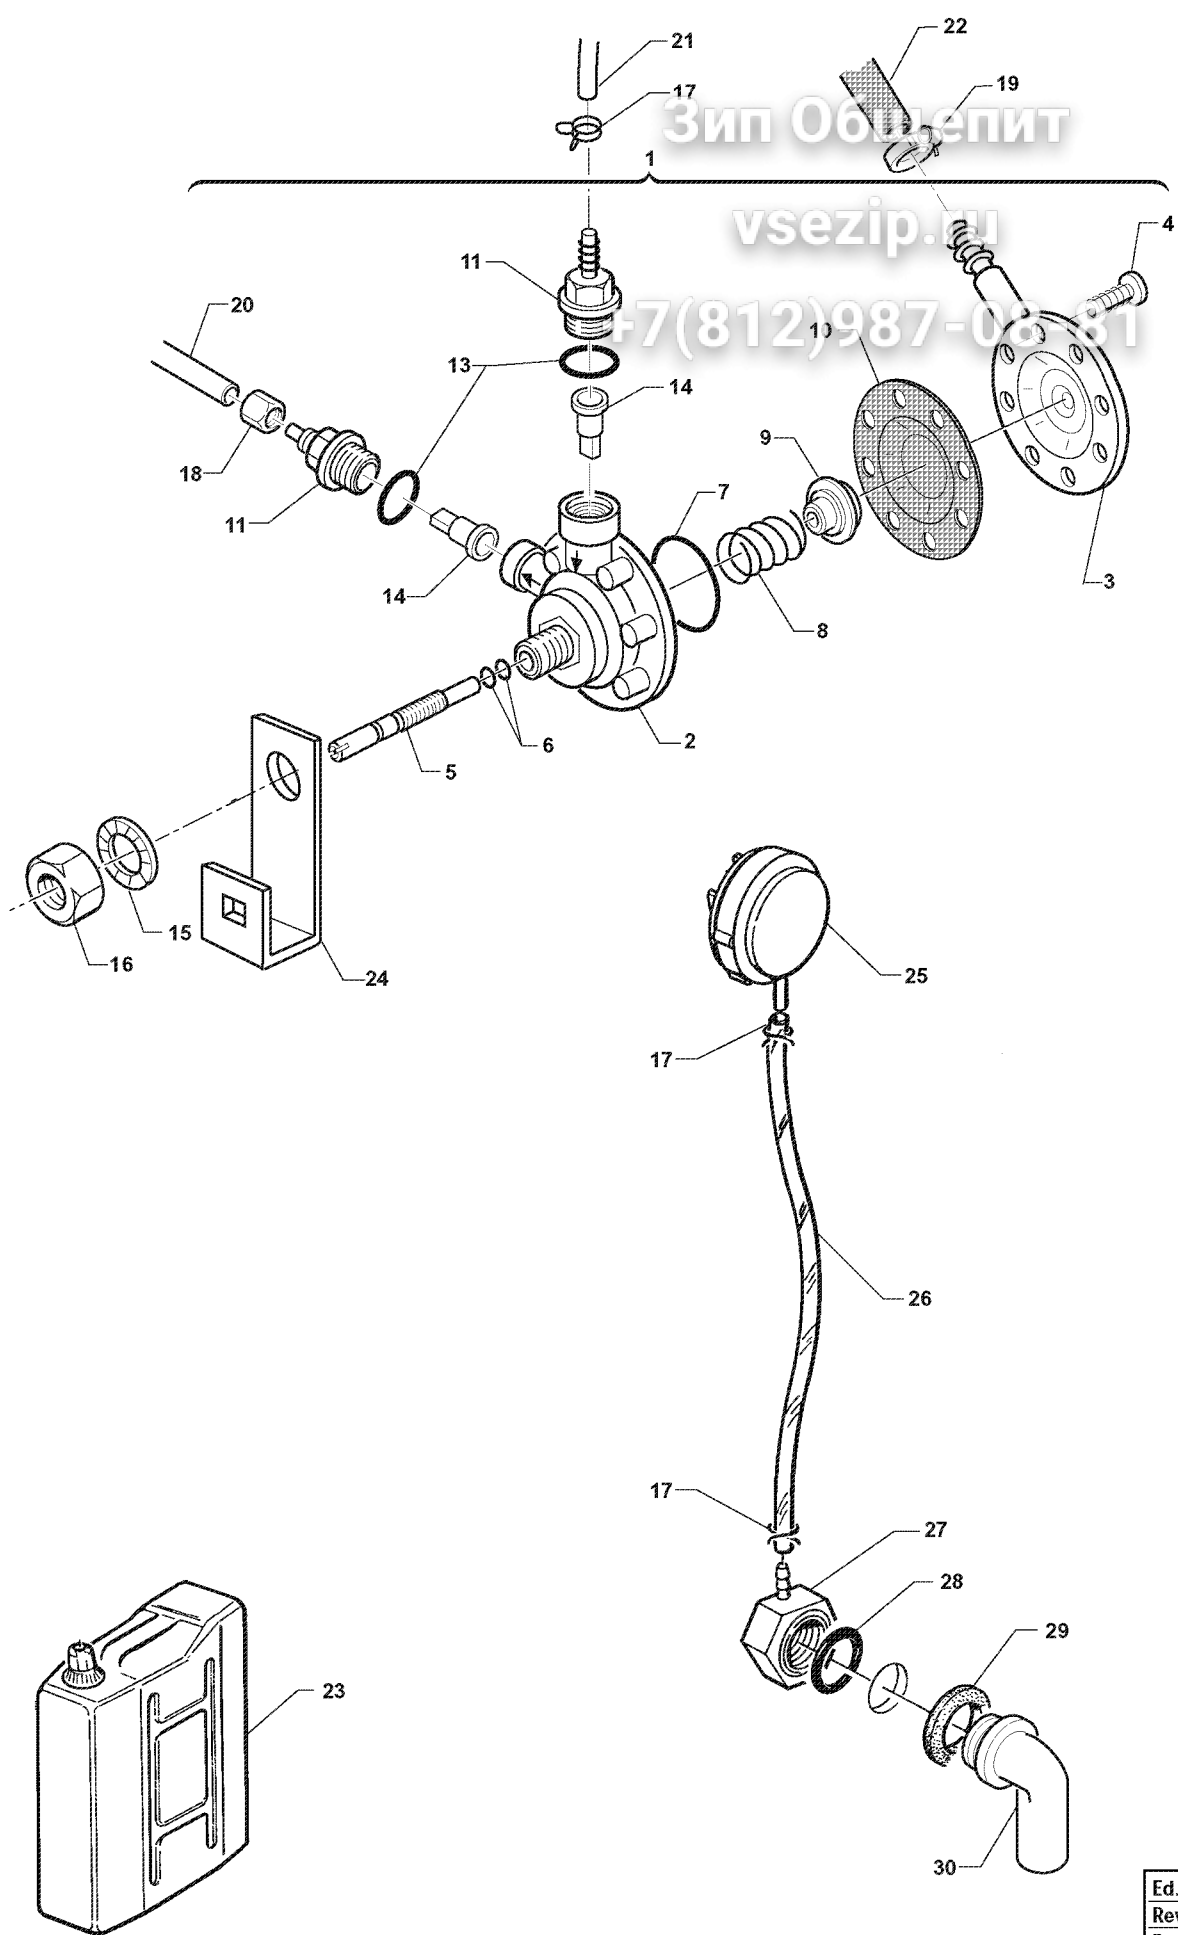

Ed.	03.05.99
Rev.	2001
Data	

Seite	Pos	Kreditor Artikel Nr.	IT	GB
002	001	21912	KIT SUPPORTO GUIDA CEST.SX	KIT BASKET GUIDE RACK L.
002	002	21913	KIT SUPPORTO GUIDA CEST.DX	KIT BASKET GUIDE RACK R.
002	003	18826	GUIDA CESTELLO IN TONDO STS 60	GUIDE RACK, ROUND BASKET STS 60
002	003	18902	GUIDA CESTELLO INTONDO STS 60	GUIDE RACK, ROUND BASKET STS 60
002	004	17863	DISTANZIALE GUIDA	SPACER GUIDE
002	005	16378	PERNO X PORTELLO MOBILE STS	PIN X MOB. DOOR STS
002	006	30438	MOLLA X PERNO E PORTA	SPRING FOR PIN AND DOOR
002	007	26761	DADO CIECO 5 MA	NUT BLIND 5 MA
002	008	25990	VITE TC 5X9 SPEC.X SNODO BR.F.	FLAT HD SCREW 5X9 SPEC. FOR ARM TOGGLE
002	009	18342	BOCCOLA SNODO BRACCETTI	BUSH FOR DOOR HINGE
002	010	31919	SEGER RA 7	SNAP RING RA 7
002	011	18823	BRACCETTO PORTELLO DX STS 60	DOOR RIGHT STAY STS 60
002	011	18822	BRACCETTO PORTELLO APS 60	DOOR STAY APS 60
002	012	18069	FERMO BRACCETTO PORTELLO	STOPPER DOOR STAY
002	013	28699	VITE TC 4 X 10	CHEESE-HD SCREW TC 4 X 10
002	014	18585	SQUADRETTA SCROCCHETTO VASCA	SQUARE TANK HOLDER
002	015	25743	RONDELLA PIANA DIAM. 4	SPACER, FLAT, DIAM. 4
002	016	25773	DADO 4 MA INOX 18/8	NUTS 4 MA SS 18/8
002	017	25693	VITE AUTOFIL. TS 4,2X13 INOX	SELF-TAPPING SCREW BEVEL H. 4,2X13 SS
002	018	22121	SCROCCHETTO PORTELLO PREM.STS	DOOR CATCH PREASS.STS
002	019	33336	SCROCCHETTO A ROTELLA	ROLLER DOOR LATCH
002	020	27155	DADO IN PLASTICA 10 M	PLASTIC NUT10 M
002	021	25266	GUARNIZIONE PIATTA 18 X 10 X 2	FLAT GASKET 18 X 10 X 2
002	022	32311	SONDA CURVATA A 60°	PROBE, 60° CURVED
002	023	25697	VITE AUTOF.T/TCROCE 3,9X13 ZIG	SELF-TAPPING SCREW CHEESE D747H.ROSS 3,9X13
002	024	25831	PIASTRINA X VITI AUTOF.LATI 7P	PLATE FOR SELFTHREAD. SCREW SIDES 7P
002	025	25209	PIEDINI BASE ESAGONALE	FEET, HEXAG. BASE
002	026	26751	VITE 1/2 TONDA TC 6 X 12	SCREW 1/2 FLAT ROUND HD 6 X 12
002	030	18945	GUIDA CESTELLO SX APS 60 BRILL	RACK GUIDE, LEFT SX APS 60
002	030	18944	GUIDA CESTELLO DX APS 60 BRILL	RACK GUIDE, RIGHT APS 60
002	031	25708	VITE TE M 5 X 10 INOX	SCREW HEX.HD M 5 X 10 SS
002	032	33277	VITE AUTOF. TSP 2,9 X 9,5	SELF-TAPPING SCREW TSP 2,9 X 9,5
002	033	18145	FERMA CESTELLO MM.25	RACK STOPPER MM.25
002	034	15995	BUSSOLA FISS. MANIGLIA STS	BUSH SPRING FIX. HANDLE STS
002	035	18780	PANNELLO CONTROPORTA APS 60	INNER DOOR PANEL C 60
002	036	18901	PORTELLO TAMB.CPL STS/APS/C 60	DOOR STS/APS/C 60
002	037	18829	MANIGLIA X PORT. STS/APS/C 60	HANDLE FOR DOOR STS/APS/C 60
002	038	22165	PORTELLO TAMB. 60 L572xH404	DOOR ASSEMBLY CPL 60 L572xH404
002	039	25293	TAPPINO IN GOMMA DIAM. 10	PLUG RUBBER DIAM. 10
002	040	25700	VITE TC 4 X 8 CON ZIGRINATURA	SCREW CHEESE-H. 4 X 8 KNURLED
002	041	33179	DADO IN GABBIETTA 4MA	ENCLOSED NUT 4MA
002	042	25744	RONDELLA PIANA DIAM.5	SPACER, FLAT, DIAM.5
002	043	25774	DADO 5 MA	NUTS 5 MA
002	044	32758	FRONTALE LABIRINTO STS 60	LABYRINTH FRONT STS 60
002	044	33178	FRONTALE LABIRINTO APS 60"H-H"	FRONT PANEL, LABYRINTH APS 60"H-H"
002	045	31335	VITE TS 5 X 8 SPECIALE	BEVEL-HD SCREW 5X8, SPECIAL
002	046	32969	MAGNETE X CONTATTO M350 AP	MAGNET FOR CONTACT M350 AP
003	001	25032	TAPPO DI CHIUSURA	CATCH PLUG
003	002	25245	GUARNIZIONE OR 3281	GASKET OR 3281
003	003	30007	GOMMINO BRACCETTO PORTELLO	RUBBER FOR DOOR STAY
003	004	25008	GHIERA CHIUSURA TAPPO VASCA	LOCK. NUT FOR TANK PLUG
003	005	15568	PERNO MOBILE X PORTELLO	MOBILE DOWEL FOR DOOR
003	006	30438	MOLLA X PERNO E PORTA	SPRING FOR PIN AND DOOR
003	007	29594	DADO CIECO 4 MA	NUT BLIND 4 MA
003	008	26691	VITE TS M 4 X 8	SCREW TS M 4 X 8
003	009	18342	BOCCOLA SNODO BRACCETTI	BUSH FOR DOOR HINGE
003	010	34016	TAPPO ESTREMITA'MANIGLIA DX	PLUG END HANDLE, RIGHT
003	010	34015	TAPPO ESTREMITA'MANIGLIA SX	PLUG END HANDLE, LEFT
003	011	18936	BRACCETTO PORTELLO SX STS 60	DOOR STAY SX STS 60
003	011	18937	BRACCETTO PORTELLO DX STS 60	DOOR STAY DX STS 60
003	012	18069	FERMO BRACCETTO PORTELLO	STOPPER DOOR STAY
003	013	28699	VITE TC 4 X 10	CHEESE-HD SCREW TC 4 X 10
003	014	28880	MADREVITE	NUT SCREW
003	015	32969	MAGNETE X CONTATTO M350 AP	MAGNET FOR CONTACT M350 AP
003	016	29670	GUARNIZIONE OR 2050 - MS 14	GASKET OR 2050 - MS 14
003	017	25693	VITE AUTOFIL. TS 4,2X13 INOX	SELF-TAPPING SCREW BEVEL H. 4,2X13 SS
003	018	33835	TAPPO ADATTATORE X SONDA	ADAPTER FOR LEVEL PROBE
003	019	33336	SCROCCHETTO A ROTELLA	ROLLER DOOR LATCH
003	020	27155	DADO IN PLASTICA 10 M	PLASTIC NUT10 M