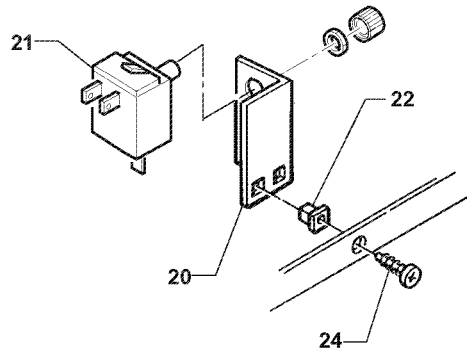

Зип-Общедит

vsezip.ru

+7(812)987-0881

Ed.	14.06.00
Rev.	2001
Data