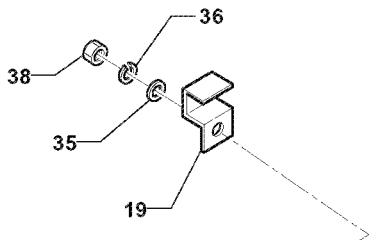

Зип-Общедит

vsezip.ru

+7(812)987-0881

Ed.	14.06.00
Rev.	2001
Data