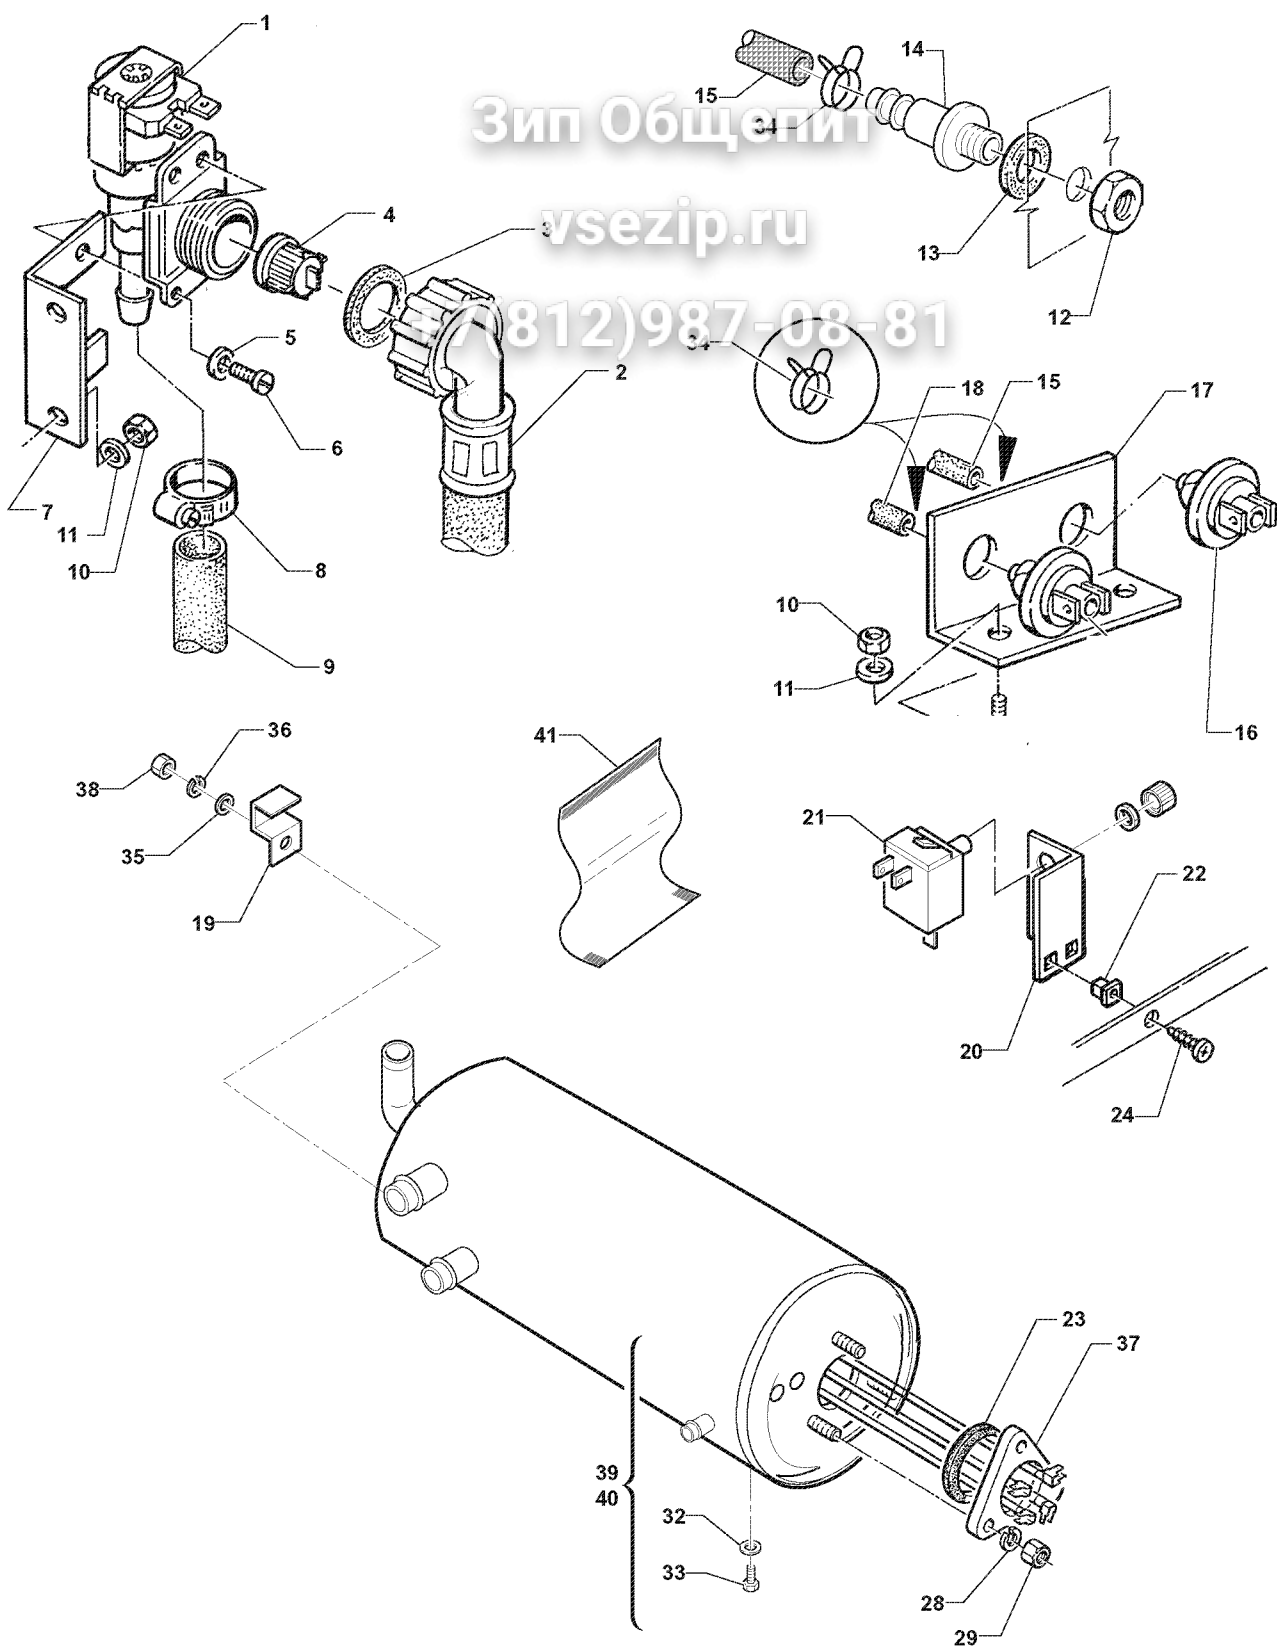

Зип Общелит

vsezip.ru

(812)987-08-81

Ed.	2003
Rev.	
Data	

Ed.	03.05.99
Rev.	2001
Data	

Seite	Pos	Kreditor Artikel Nr.	IT	GB
002	001	21912	KIT SUPPORTO GUIDA CEST.SX	KIT BASKET GUIDE RACK L.
002	002	21913	KIT SUPPORTO GUIDA CEST.DX	KIT BASKET GUIDE RACK R.
002	003	15852	GUIDA CESTELLO IN TONDO STS 53	ROUND BASKET GUIDE STS 53
002	003	17968	GUIDA CESTELLO IN TONDO STS 53	ROUND BASKET GUIDE STS 53
002	004	17863	DISTANZIALE GUIDA	SPACER GUIDE
002	005	16378	PERNO X PORTELLO MOBILE STS	PIN X MOB. DOOR STS
002	006	30438	MOLLA X PERNO E PORTA	SPRING FOR PIN AND DOOR
002	007	26761	DADO CIECO 5 MA	NUT BLIND 5 MA
002	008	25990	VITE TC 5X9 SPEC.X SNODO PR.F.	FLAT HD SCREW 5X9 SPEC. FOR ARM TOGGLE
002	009	18342	BOCCOLA SNODO BRACCETTI	BUSH FOR DOOR HINGE
002	010	31919	SEGER RA 7	SNAP RING RA 7
002	011	18689	BRACCETTO PORTELLO APS 43/53	DOOR STAY APS 43/53
002	011	18690	BRACCETTO PORTELLO DX STS43/53	DOOR STAY DX STS43/53
002	012	18069	FERMO BRACCETTO PORTELLO	STOPPER DOOR STAY
002	013	28699	VITE TC 4 X 10	CHEESE-HD SCREW TC 4 X 10
002	014	18585	SQUADRETTA SCROCCHETTO VASCA	SQUARE TANK HOLDER
002	015	25743	RONDELLA PIANA DIAM. 4	SPACER, FLAT, DIAM. 4
002	016	25773	DADO 4 MA INOX 18/8	NUTS 4 MA SS 18/8
002	017	25693	VITE AUTOFIL. TS 4,2X13 INOX	SELF-TAPPING SCREW BEVEL H. 4,2X13 SS
002	018	22121	SCROCCHETTO PORTELLO PREM.STS	DOOR CATCH PREASS.STS
002	019	33336	SCROCCHETTO A ROTELLA	ROLLER DOOR LATCH
002	020	27155	DADO IN PLASTICA 10 M	PLASTIC NUT10 M
002	021	25266	GUARNIZIONE PIATTA 18 X 10 X 2	FLAT GASKET 18 X 10 X 2
002	022	32311	SONDA CURVATA A 60°	PROBE, 60° CURVED
002	023	25697	VITE AUTOF.T/TCROCE 3,9X13 ZIG	SELF-TAPPING SCREW CHEESE D747H.ROSS 3,9X13
002	024	25831	PIASTRINA X VITI AUTOF.LATI 7P	PLATE FOR SELFTHREAD. SCREW SIDES 7P
002	025	25209	PIEDINI BASE ESAGONALE	FEET, HEXAG. BASE
002	026	26751	VITE 1/2 TONDA TC 6 X 12	SCREW 1/2 FLAT ROUND HD 6 X 12
002	029	18943	GUIDA CESTELLO SX APS 53 BRILL	RACK GUIDE, LEFT APS 53
002	029	18942	GUIDA CESTELLO DX APS 53 BRILL	RACK GUIDE, RIGHT APS 53
002	031	25708	VITE TE M 5 X 10 INOX	SCREW HEX.HD M 5 X 10 SS
002	032	33277	VITE AUTOF. TSP 2,9 X 9,5	SELF-TAPPING SCREW TSP 2,9 X 9,5
002	033	18145	FERMA CESTELLO MM.25	RACK STOPPER MM.25
002	034	15995	BUSSOLA FISS. MANIGLIA STS	BUSH SPRING FIX. HANDLE STS
002	035	18779	PANNELLO CONTROPORTA STS 53	INNER DOOR PANEL C 53
002	036	18900	PORTELLO STS/APS/C 53	DOOR STS/APS/C 53
002	037	18828	MANIGLIA X PORT. STS/APS/C 53	HANDLE FOR DOOR STS/APS/C 53
002	039	25293	TAPPINO IN GOMMA DIAM. 10	PLUG RUBBER DIAM. 10
002	040	25700	VITE TC 4 X 8 CON ZIGRINATURA	SCREW CHEESE-H. 4 X 8 KNURLED
002	041	33179	DADO IN GABBIETTA 4MA	ENCLOSED NUT 4MA
002	042	25744	RONDELLA PIANA DIAM.5	SPACER, FLAT, DIAM.5
002	043	25774	DADO 5 MA	NUTS 5 MA
002	044	32757	FRONTALE LABIRINTO STS 53	LABYRINTH FRONT STS 53
002	044	33177	FRONTALE LABIRINTO APS 53"H-H"	FRONT PANEL, LABYRINTH APS 53"H-H"
002	045	31335	VITE TS 5 X 8 SPECIALE	BEVEL-HD SCREW 5X8, SPECIAL
002	046	32969	MAGNETE X CONTATTO M350 AP	MAGNET FOR CONTACT M350 AP
003	001	25032	TAPPO DI CHIUSURA	CATCH PLUG
003	002	25245	GUARNIZIONE OR 3281	GASKET OR 3281
003	003	30007	GOMMINO BRACCETTO PORTELLO	RUBBER FOR DOOR STAY
003	004	25008	GHIERA CHIUSURA TAPPO VASCA	LOCK. NUT FOR TANK PLUG
003	005	15568	PERNO MOBILE X PORTELLO	MOBILE DOWEL FOR DOOR
003	006	30438	MOLLA X PERNO E PORTA	SPRING FOR PIN AND DOOR
003	007	29594	DADO CIECO 4 MA	NUT BLIND 4 MA
003	008	26691	VITE TS M 4 X 8	SCREW TS M 4 X 8
003	009	18342	BOCCOLA SNODO BRACCETTI	BUSH FOR DOOR HINGE
003	010	34016	TAPPO ESTREMITA'MANIGLIA DX	PLUG END HANDLE, RIGHT
003	010	34015	TAPPO ESTREMITA'MANIGLIA SX	PLUG END HANDLE, LEFT
003	011	18935	BRACCETTO PORTELLO DX 43/53	DOOR STAY DX 43/53
003	011	18934	BRACCETTO PORTELLO SX 43/53	DOOR STAY SX 43/53
003	012	18069	FERMO BRACCETTO PORTELLO	STOPPER DOOR STAY
003	013	28699	VITE TC 4 X 10	CHEESE-HD SCREW TC 4 X 10
003	014	28880	MADREVITE	NUT SCREW
003	015	32969	MAGNETE X CONTATTO M350 AP	MAGNET FOR CONTACT M350 AP
003	016	29670	GUARNIZIONE OR 2050 - MS 14	GASKET OR 2050 - MS 14
003	017	25693	VITE AUTOFIL. TS 4,2X13 INOX	SELF-TAPPING SCREW BEVEL H. 4,2X13 SS
003	018	33835	TAPPO ADATTATORE X SONDA	ADAPTER FOR LEVEL PROBE
003	019	33336	SCROCCHETTO A ROTELLA	ROLLER DOOR LATCH
003	020	27155	DADO IN PLASTICA 10 M	PLASTIC NUT10 M
003	021	34520	GUARNIZ. SONDA LIV./TRAP. ARIA	GASKET, LEVEL PROBE/AIR TRAP