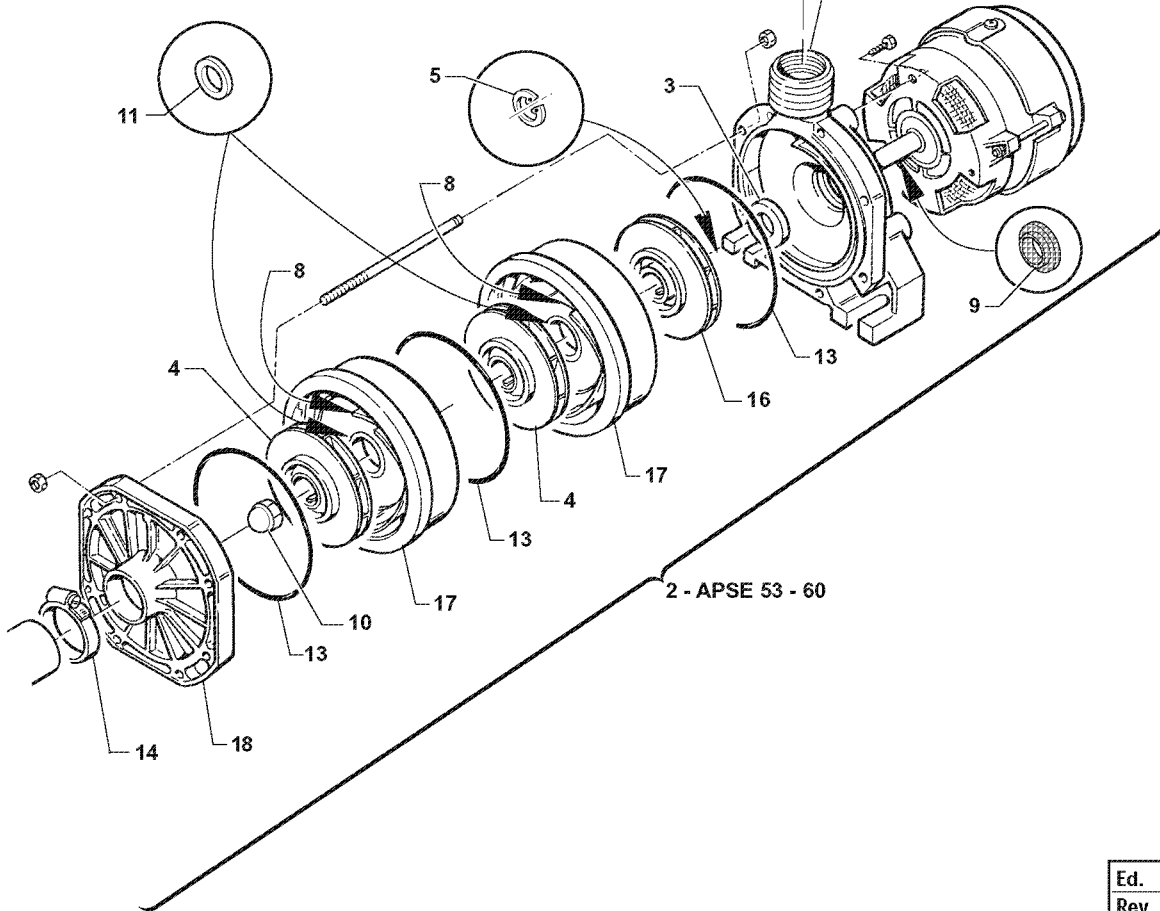

2 - APSE 53 - 60

Ed.	03.05.99
Rev.	2001
Data