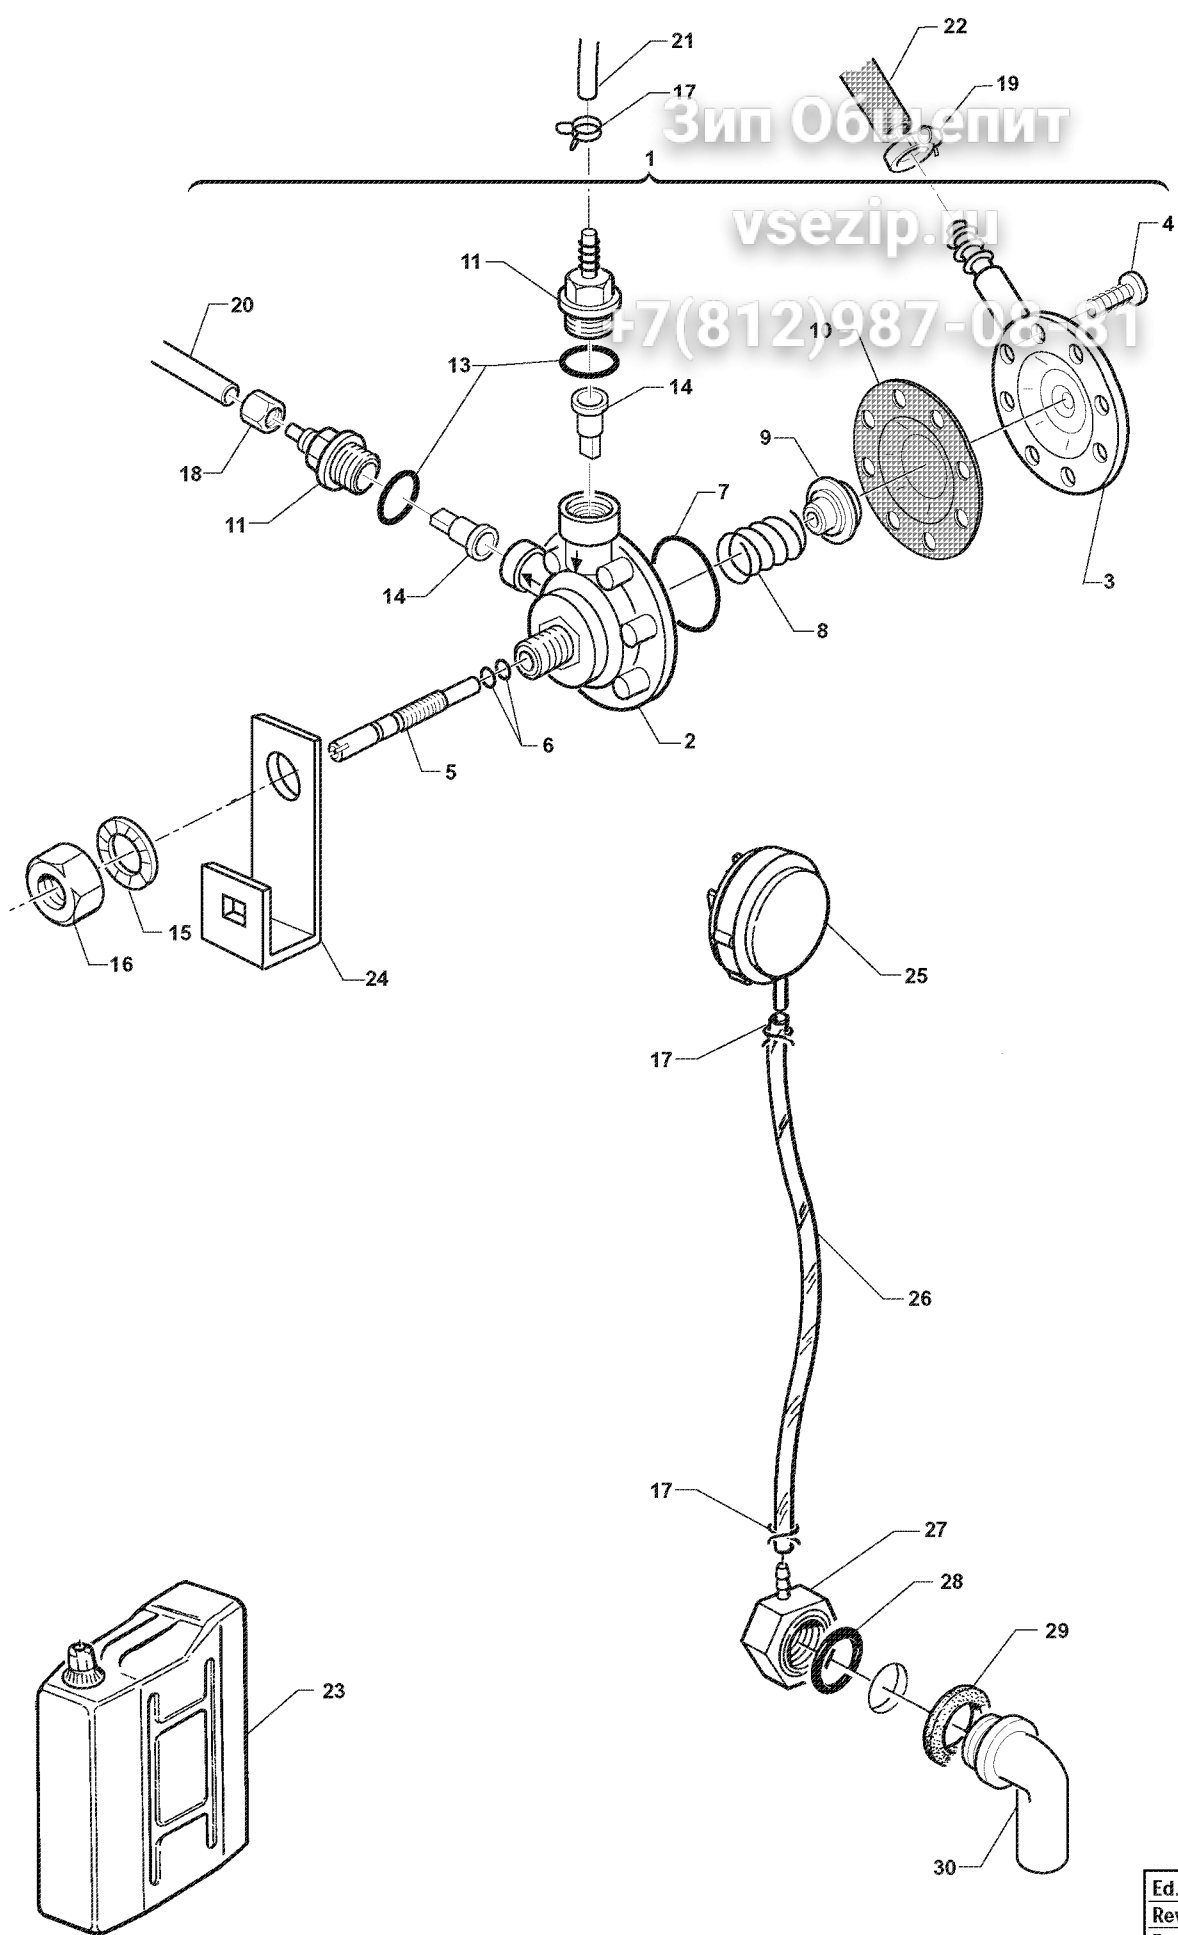

Зип Общелит

vsezip.ru

(812)987-08-81

Ed.	2003
Rev.	
Data	

Ed.	03.05.99
Rev.	2001
Data	

Seite	Pos	Kreditor Artikel Nr.	IT	GB
002	001	21912	KIT SUPPORTO GUIDA CEST.SX	KIT BASKET GUIDE RACK L.
002	002	21913	KIT SUPPORTO GUIDA CEST.DX	KIT BASKET GUIDE RACK R.
002	003	15852	GUIDA CESTELLO IN TONDO STS 53	ROUND BASKET GUIDE STS 53
002	003	17968	GUIDA CESTELLO IN TONDO STS 53	ROUND BASKET GUIDE STS 53
002	004	17863	DISTANZIALE GUIDA	SPACER GUIDE
002	005	16378	PERNO X PORTELLO MOBILE STS	PIN X MOB. DOOR STS
002	006	30438	MOLLA X PERNO E PORTA	SPRING FOR PIN AND DOOR
002	007	26761	DADO CIECO 5 MA	NUT BLIND 5 MA
002	008	25990	VITE TC 5X9 SPEC.X SNODO PR.F.	FLAT HD SCREW 5X9 SPEC. FOR ARM TOGGLE
002	009	18342	BOCCOLA SNODO BRACCETTI	BUSH FOR DOOR HINGE
002	010	31919	SEGER RA 7	SNAP RING RA 7
002	011	18689	BRACCETTO PORTELLO APS 43/53	DOOR STAY APS 43/53
002	011	18690	BRACCETTO PORTELLO DX STS43/53	DOOR STAY DX STS43/53
002	012	18069	FERMO BRACCETTO PORTELLO	STOPPER DOOR STAY
002	013	28699	VITE TC 4 X 10	CHEESE-HD SCREW TC 4 X 10
002	014	18585	SQUADRETTA SCROCCHETTO VASCA	SQUARE TANK HOLDER
002	015	25743	RONDELLA PIANA DIAM. 4	SPACER, FLAT, DIAM. 4
002	016	25773	DADO 4 MA INOX 18/8	NUTS 4 MA SS 18/8
002	017	25693	VITE AUTOFIL. TS 4,2X13 INOX	SELF-TAPPING SCREW BEVEL H. 4,2X13 SS
002	018	22121	SCROCCHETTO PORTELLO PREM.STS	DOOR CATCH PREASS.STS
002	019	33336	SCROCCHETTO A ROTELLA	ROLLER DOOR LATCH
002	020	27155	DADO IN PLASTICA 10 M	PLASTIC NUT10 M
002	021	25266	GUARNIZIONE PIATTA 18 X 10 X 2	FLAT GASKET 18 X 10 X 2
002	022	32311	SONDA CURVATA A 60°	PROBE, 60° CURVED
002	023	25697	VITE AUTOF.T/TCROCE 3,9X13 ZIG	SELF-TAPPING SCREW CHEESE D747H.ROSS 3,9X13
002	024	25831	PIASTRINA X VITI AUTOF.LATI 7P	PLATE FOR SELFTHREAD. SCREW SIDES 7P
002	025	25209	PIEDINI BASE ESAGONALE	FEET, HEXAG. BASE
002	026	26751	VITE 1/2 TONDA TC 6 X 12	SCREW 1/2 FLAT ROUND HD 6 X 12
002	029	18943	GUIDA CESTELLO SX APS 53 BRILL	RACK GUIDE, LEFT APS 53
002	029	18942	GUIDA CESTELLO DX APS 53 BRILL	RACK GUIDE, RIGHT APS 53
002	031	25708	VITE TE M 5 X 10 INOX	SCREW HEX.HD M 5 X 10 SS
002	032	33277	VITE AUTOF. TSP 2,9 X 9,5	SELF-TAPPING SCREW TSP 2,9 X 9,5
002	033	18145	FERMA CESTELLO MM.25	RACK STOPPER MM.25
002	034	15995	BUSSOLA FISS. MANIGLIA STS	BUSH SPRING FIX. HANDLE STS
002	035	18779	PANNELLO CONTROPORTA STS 53	INNER DOOR PANEL C 53
002	036	18900	PORTELLO STS/APS/C 53	DOOR STS/APS/C 53
002	037	18828	MANIGLIA X PORT. STS/APS/C 53	HANDLE FOR DOOR STS/APS/C 53
002	039	25293	TAPPINO IN GOMMA DIAM. 10	PLUG RUBBER DIAM. 10
002	040	25700	VITE TC 4 X 8 CON ZIGRINATURA	SCREW CHEESE-H. 4 X 8 KNURLED
002	041	33179	DADO IN GABBIETTA 4MA	ENCLOSED NUT 4MA
002	042	25744	RONDELLA PIANA DIAM.5	SPACER, FLAT, DIAM.5
002	043	25774	DADO 5 MA	NUTS 5 MA
002	044	32757	FRONTALE LABIRINTO STS 53	LABYRINTH FRONT STS 53
002	044	33177	FRONTALE LABIRINTO APS 53"H-H"	FRONT PANEL, LABYRINTH APS 53"H-H"
002	045	31335	VITE TS 5 X 8 SPECIALE	BEVEL-HD SCREW 5X8, SPECIAL
002	046	32969	MAGNETE X CONTATTO M350 AP	MAGNET FOR CONTACT M350 AP
003	001	25032	TAPPO DI CHIUSURA	CATCH PLUG
003	002	25245	GUARNIZIONE OR 3281	GASKET OR 3281
003	003	30007	GOMMINO BRACCETTO PORTELLO	RUBBER FOR DOOR STAY
003	004	25008	GHIERA CHIUSURA TAPPO VASCA	LOCK. NUT FOR TANK PLUG
003	005	15568	PERNO MOBILE X PORTELLO	MOBILE DOWEL FOR DOOR
003	006	30438	MOLLA X PERNO E PORTA	SPRING FOR PIN AND DOOR
003	007	29594	DADO CIECO 4 MA	NUT BLIND 4 MA
003	008	26691	VITE TS M 4 X 8	SCREW TS M 4 X 8
003	009	18342	BOCCOLA SNODO BRACCETTI	BUSH FOR DOOR HINGE
003	010	34016	TAPPO ESTREMITA'MANIGLIA DX	PLUG END HANDLE, RIGHT
003	010	34015	TAPPO ESTREMITA'MANIGLIA SX	PLUG END HANDLE, LEFT
003	011	18935	BRACCETTO PORTELLO DX 43/53	DOOR STAY DX 43/53
003	011	18934	BRACCETTO PORTELLO SX 43/53	DOOR STAY SX 43/53
003	012	18069	FERMO BRACCETTO PORTELLO	STOPPER DOOR STAY
003	013	28699	VITE TC 4 X 10	CHEESE-HD SCREW TC 4 X 10
003	014	28880	MADREVITE	NUT SCREW
003	015	32969	MAGNETE X CONTATTO M350 AP	MAGNET FOR CONTACT M350 AP
003	016	29670	GUARNIZIONE OR 2050 - MS 14	GASKET OR 2050 - MS 14
003	017	25693	VITE AUTOFIL. TS 4,2X13 INOX	SELF-TAPPING SCREW BEVEL H. 4,2X13 SS
003	018	33835	TAPPO ADATTATORE X SONDA	ADAPTER FOR LEVEL PROBE
003	019	33336	SCROCCHETTO A ROTELLA	ROLLER DOOR LATCH
003	020	27155	DADO IN PLASTICA 10 M	PLASTIC NUT10 M
003	021	34520	GUARNIZ. SONDA LIV./TRAP. ARIA	GASKET, LEVEL PROBE/AIR TRAP