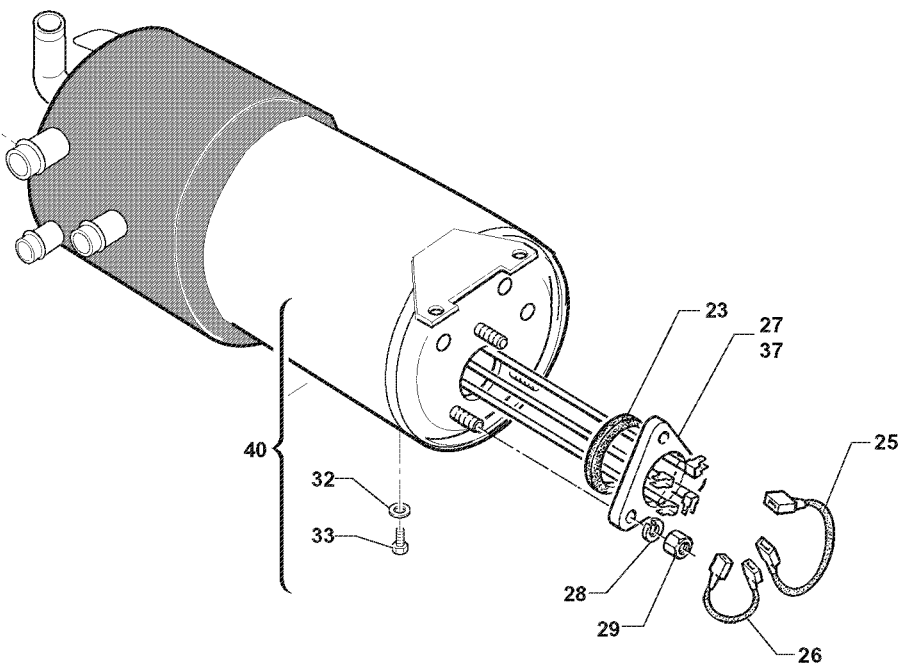

Зип-Общедит

vsezip.ru

+7(812)987-0881

Ed.	14.06.00
Rev.	2001
Data