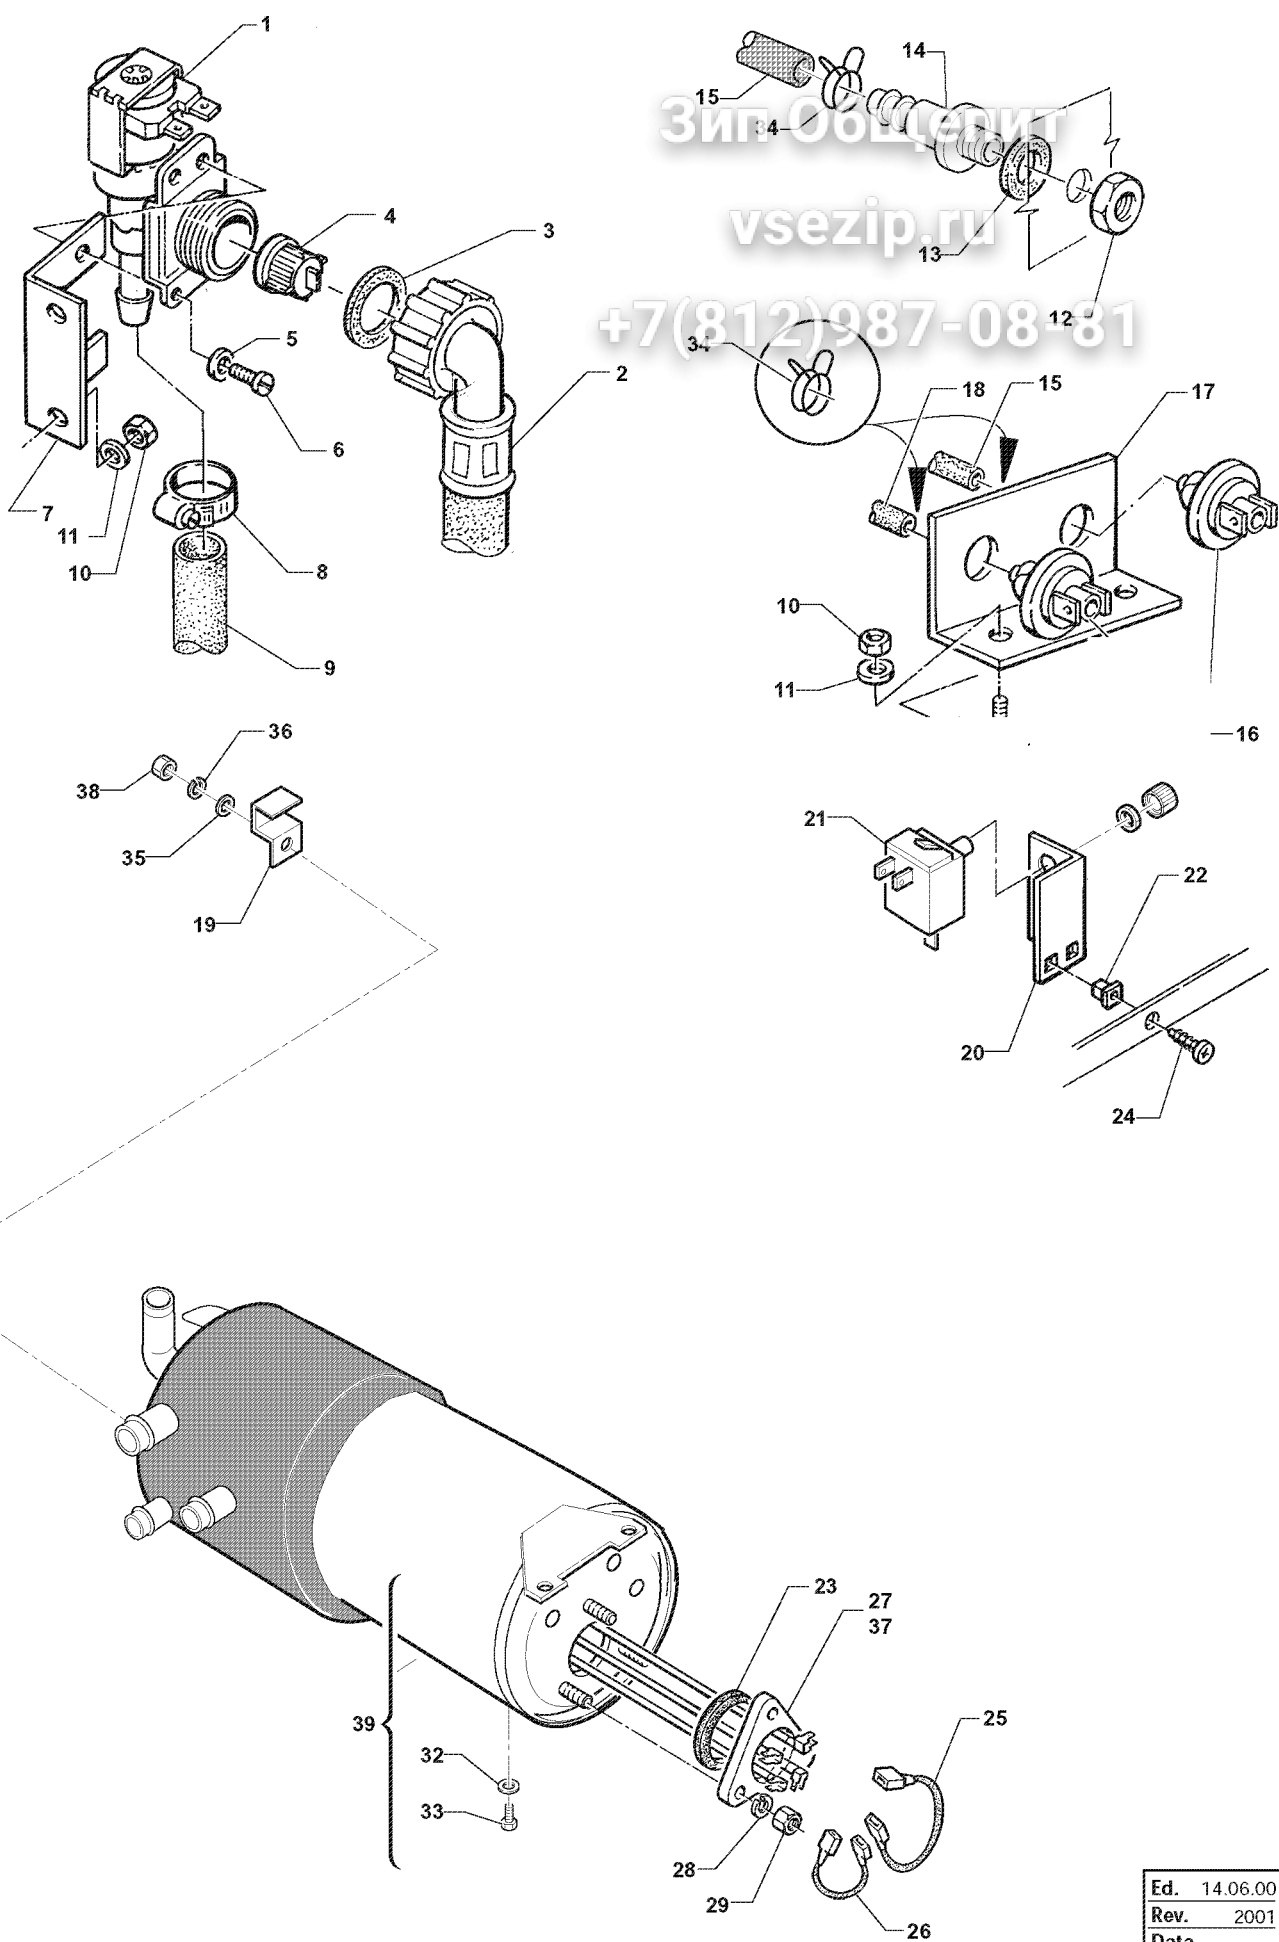

+7(812)987-0881

Ed.	14.06.00
Rev.	2001
Data	

Зип Общелит

vsezip.ru

(812)987-08-81

Ed.	2003
Rev.	
Data	

Ed.	03.05.99
Rev.	2001
Data	

Seite	Pos	Kreditor Artikel Nr.	IT	GB
002	001	21912	KIT SUPPORTO GUIDA CEST.SX	KIT BASKET GUIDE RACK L.
002	002	21913	KIT SUPPORTO GUIDA CEST.DX	KIT BASKET GUIDE RACK R.
002	003	16755	GUIDA CESTELLO IN TONDO STS 48	ROUND BASKET GUIDE, STS 48
002	003	18824	GUIDA CESTELLO IN TONDO STS 48	GUIDE RACK, ROUND BASKET STS 48
002	004	17863	DISTANZIALE GUIDA	SPACER GUIDE
002	005	16378	PERNO X PORTELLO MOBILE STS	PIN X MOB. DOOR STS
002	006	30438	MOLLA X PERNO E PORTA	SPRING FOR PIN AND DOOR
002	007	26761	DADO CIECO 5 MA	NUT BLIND 5 MA
002	008	25990	VITE TC 5X9 SPEC.X SNODO PR.F.	FLAT HD SCREW 5X9 SPEC. FOR ARM TOGGLE
002	009	18342	BOCCOLA SNODO BRACCETTI	BUSH FOR DOOR HINGE
002	010	31919	SEGER RA 7	SNAP RING RA 7
002	011	18689	BRACCETTO PORTELLO APS 43/53	DOOR STAY APS 43/53
002	011	18690	BRACCETTO PORTELLO DX STS43/53	DOOR STAY DX STS43/53
002	012	18069	FERMO BRACCETTO PORTELLO	STOPPER DOOR STAY
002	013	28699	VITE TC 4 X 10	CHEESE-HD SCREW TC 4 X 10
002	014	18585	SQUADRETTA SCROCCHETTO VASCA	SQUARE TANK HOLDER
002	015	25743	RONDELLA PIANA DIAM. 4	SPACER, FLAT, DIAM. 4
002	016	25773	DADO 4 MA INOX 18/8	NUTS 4 MA SS 18/8
002	017	25693	VITE AUTOFIL. TS 4,2X13 INOX	SELF-TAPPING SCREW BEVEL H. 4,2X13 SS
002	018	22121	SCROCCHETTO PORTELLO PREM.STS	DOOR CATCH PREASS.STS
002	019	33336	SCROCCHETTO A ROTELLA	ROLLER DOOR LATCH
002	020	27155	DADO IN PLASTICA 10 M	PLASTIC NUT10 M
002	021	25266	GUARNIZIONE PIATTA 18 X 10 X 2	FLAT GASKET 18 X 10 X 2
002	022	32311	SONDA CURVATA A 60°	PROBE, 60° CURVED
002	023	25697	VITE AUTOF.T/TCROCE 3,9X13 ZIG	SELF-TAPPING SCREW CHEESE D747H.ROSS 3,9X13
002	024	25831	PIASTRINA X VITI AUTOF.LATI 7P	PLATE FOR SELFTHREAD. SCREW SIDES 7P
002	025	25209	PIEDINI BASE ESAGONALE	FEET, HEXAG. BASE
002	026	26751	VITE 1/2 TONDA TC 6 X 12	SCREW 1/2 FLAT ROUND HD 6 X 12
002	028	18940	GUIDA CESTELLO DX APS 48 BRILL	RACK GUIDE, RIGHT APS 48
002	028	18941	GUIDA CESTELLO SX APS 48 BRILL	RACK GUIDE, LEFT APS 48
002	031	25708	VITE TE M 5 X 10 INOX	SCREW HEX.HD M 5 X 10 SS
002	032	33277	VITE AUTOF. TSP 2,9 X 9,5	SELF-TAPPING SCREW TSP 2,9 X 9,5
002	033	18145	FERMA CESTELLO MM.25	RACK STOPPER MM.25
002	034	15995	BUSSOLA FISS. MANIGLIA STS	BUSH SPRING FIX. HANDLE STS
002	035	18778	PANNELLO CONTROPORTA APS 48	INNER DOOR PANEL C 48
002	036	18899	PORTELLO STS/APS/C 48	DOOR STS/APS/C 48
002	037	18827	MANIGLIA X PORT. STS/APS/C 48	HANDLE FOR DOOR STS/APS/C 48
002	038	22163/R	PORTELLO TAMB.PREM. APS 48	DOOR, PREASS. APS 48
002	039	25293	TAPPINO IN GOMMA DIAM. 10	PLUG RUBBER DIAM. 10
002	040	25700	VITE TC 4 X 8 CON ZIGRINATURA	SCREW CHEESE-H. 4 X 8 KNURLED
002	041	33179	DADO IN GABBIETTA 4MA	ENCLOSED NUT 4MA
002	042	25744	RONDELLA PIANA DIAM.5	SPACER, FLAT, DIAM.5
002	043	25774	DADO 5 MA	NUTS 5 MA
002	044	32788	FRONTALE LABIRINTO STS 48	LABYRINTH FRONT STS 48
002	044	33176	FRONTALE LABIRINTO APS 48"H-H"	FRONT PANEL, LABYRINTH APS 48"H-H"
002	045	31335	VITE TS 5 X 8 SPECIALE	BEVEL-HD SCREW 5X8, SPECIAL
002	046	32969	MAGNETE X CONTATTO M350 AP	MAGNET FOR CONTACT M350 AP
003	001	25032	TAPPO DI CHIUSURA	CATCH PLUG
003	002	25245	GUARNIZIONE OR 3281	GASKET OR 3281
003	003	30007	GOMMINO BRACCETTO PORTELLO	RUBBER FOR DOOR STAY
003	004	25008	GHIERA CHIUSURA TAPPO VASCA	LOCK. NUT FOR TANK PLUG
003	005	15568	PERNO MOBILE X PORTELLO	MOBILE DOWEL FOR DOOR
003	006	30438	MOLLA X PERNO E PORTA	SPRING FOR PIN AND DOOR
003	007	29594	DADO CIECO 4 MA	NUT BLIND 4 MA
003	008	26691	VITE TS M 4 X 8	SCREW TS M 4 X 8
003	009	18342	BOCCOLA SNODO BRACCETTI	BUSH FOR DOOR HINGE
003	010	34016	TAPPO ESTREMITA'MANIGLIA DX	PLUG END HANDLE, RIGHT
003	010	34015	TAPPO ESTREMITA'MANIGLIA SX	PLUG END HANDLE, LEFT
003	011	18935	BRACCETTO PORTELLO DX 43/53	DOOR STAY DX 43/53
003	011	18934	BRACCETTO PORTELLO SX 43/53	DOOR STAY SX 43/53
003	012	18069	FERMO BRACCETTO PORTELLO	STOPPER DOOR STAY
003	013	28699	VITE TC 4 X 10	CHEESE-HD SCREW TC 4 X 10
003	014	28880	MADREVITE	NUT SCREW
003	015	32969	MAGNETE X CONTATTO M350 AP	MAGNET FOR CONTACT M350 AP
003	016	29670	GUARNIZIONE OR 2050 - MS 14	GASKET OR 2050 - MS 14
003	017	25693	VITE AUTOFIL. TS 4,2X13 INOX	SELF-TAPPING SCREW BEVEL H. 4,2X13 SS
003	018	33835	TAPPO ADATTATORE X SONDA	ADAPTER FOR LEVEL PROBE
003	019	33336	SCROCCHETTO A ROTELLA	ROLLER DOOR LATCH
003	020	27155	DADO IN PLASTICA 10 M	PLASTIC NUT10 M