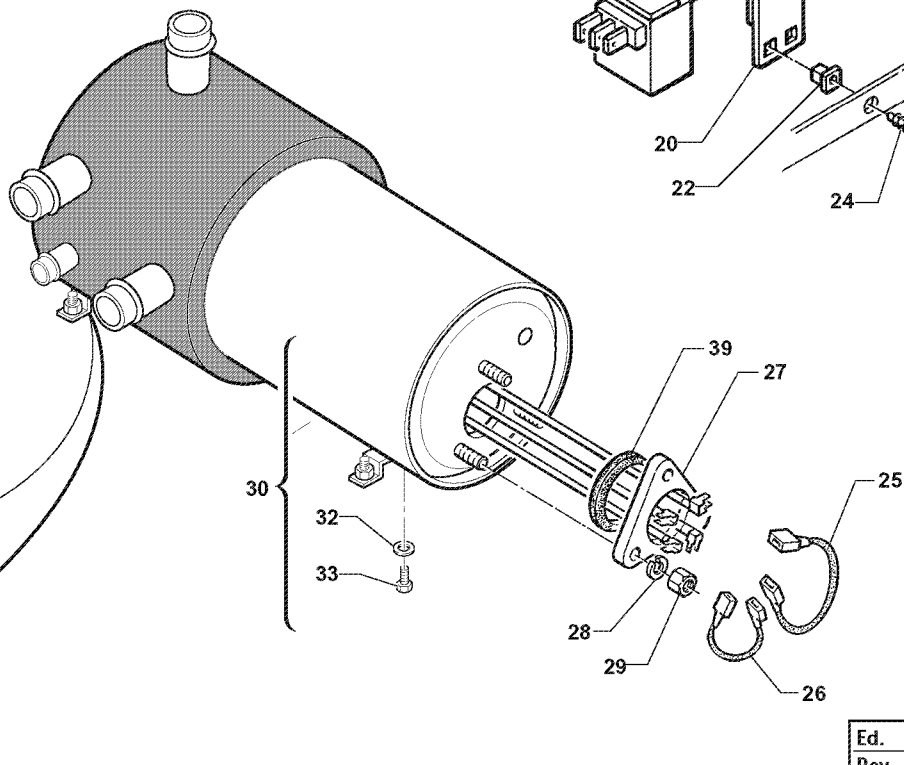

Зип Общепит

vsezip.ru

+7(812)987-08-81

Ed.	03.05.99
Rev.	2001
Data