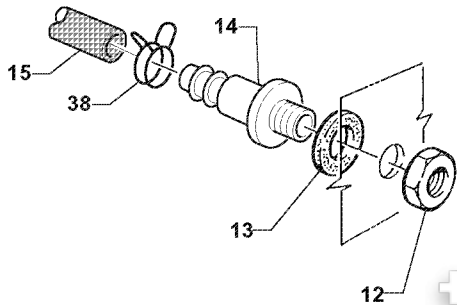

Зип Общепит

vsezip.ru

+7(812)987-08-81

Ed.	03.05.99
Rev.	2001
Data