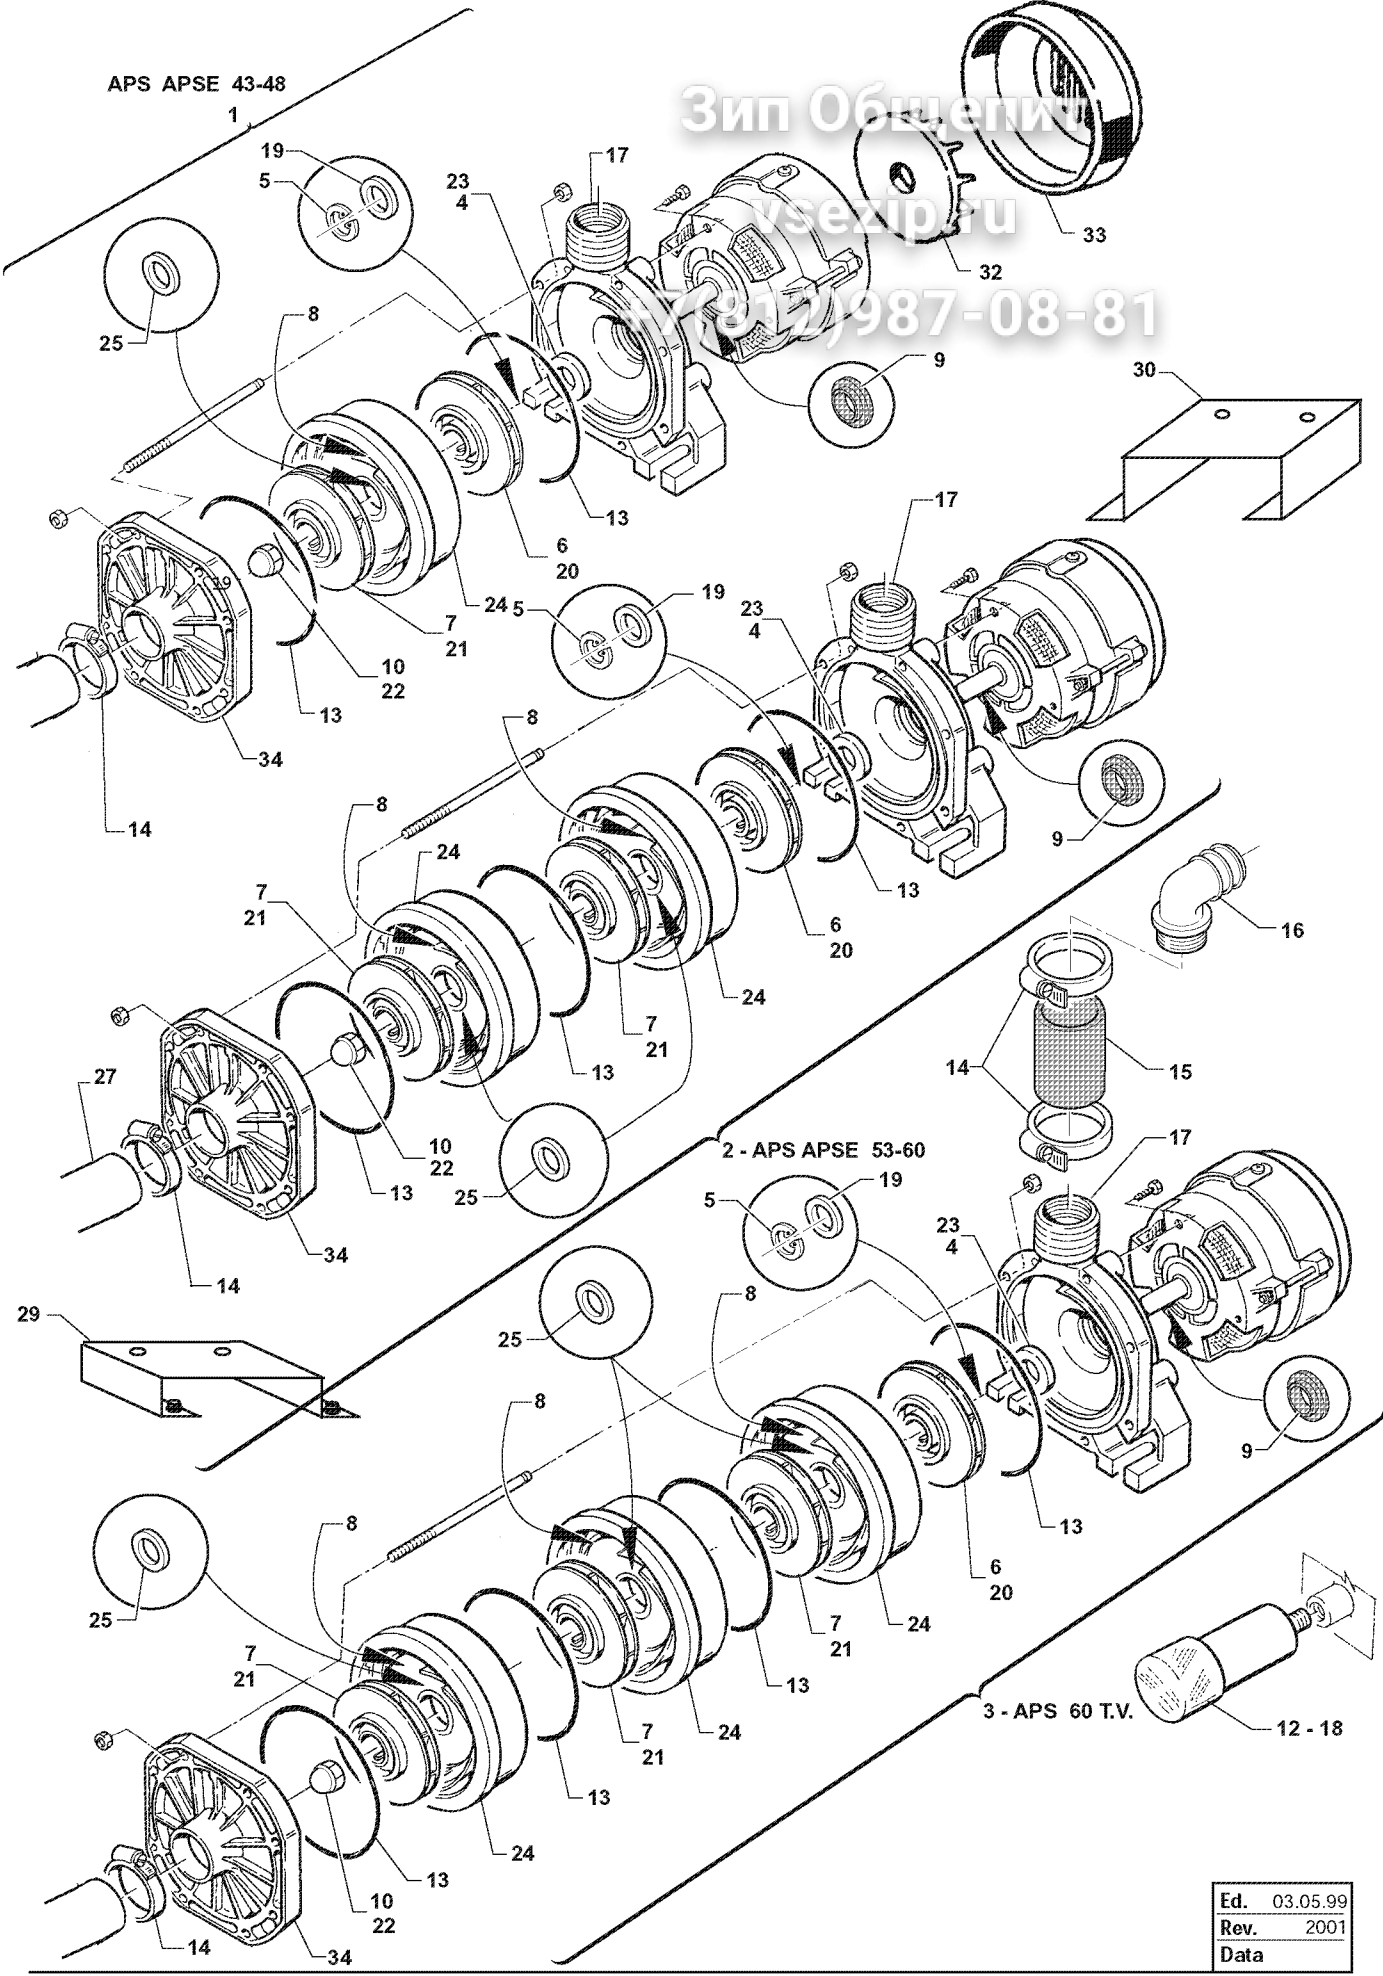

APS APSE 43-48

Зип Общепит
vsezip.ru
915)987-08-81

2 - APS APSE 53-60

3 - APS 60 T.V.

Ed.	03.05.99
Rev.	2001
Data