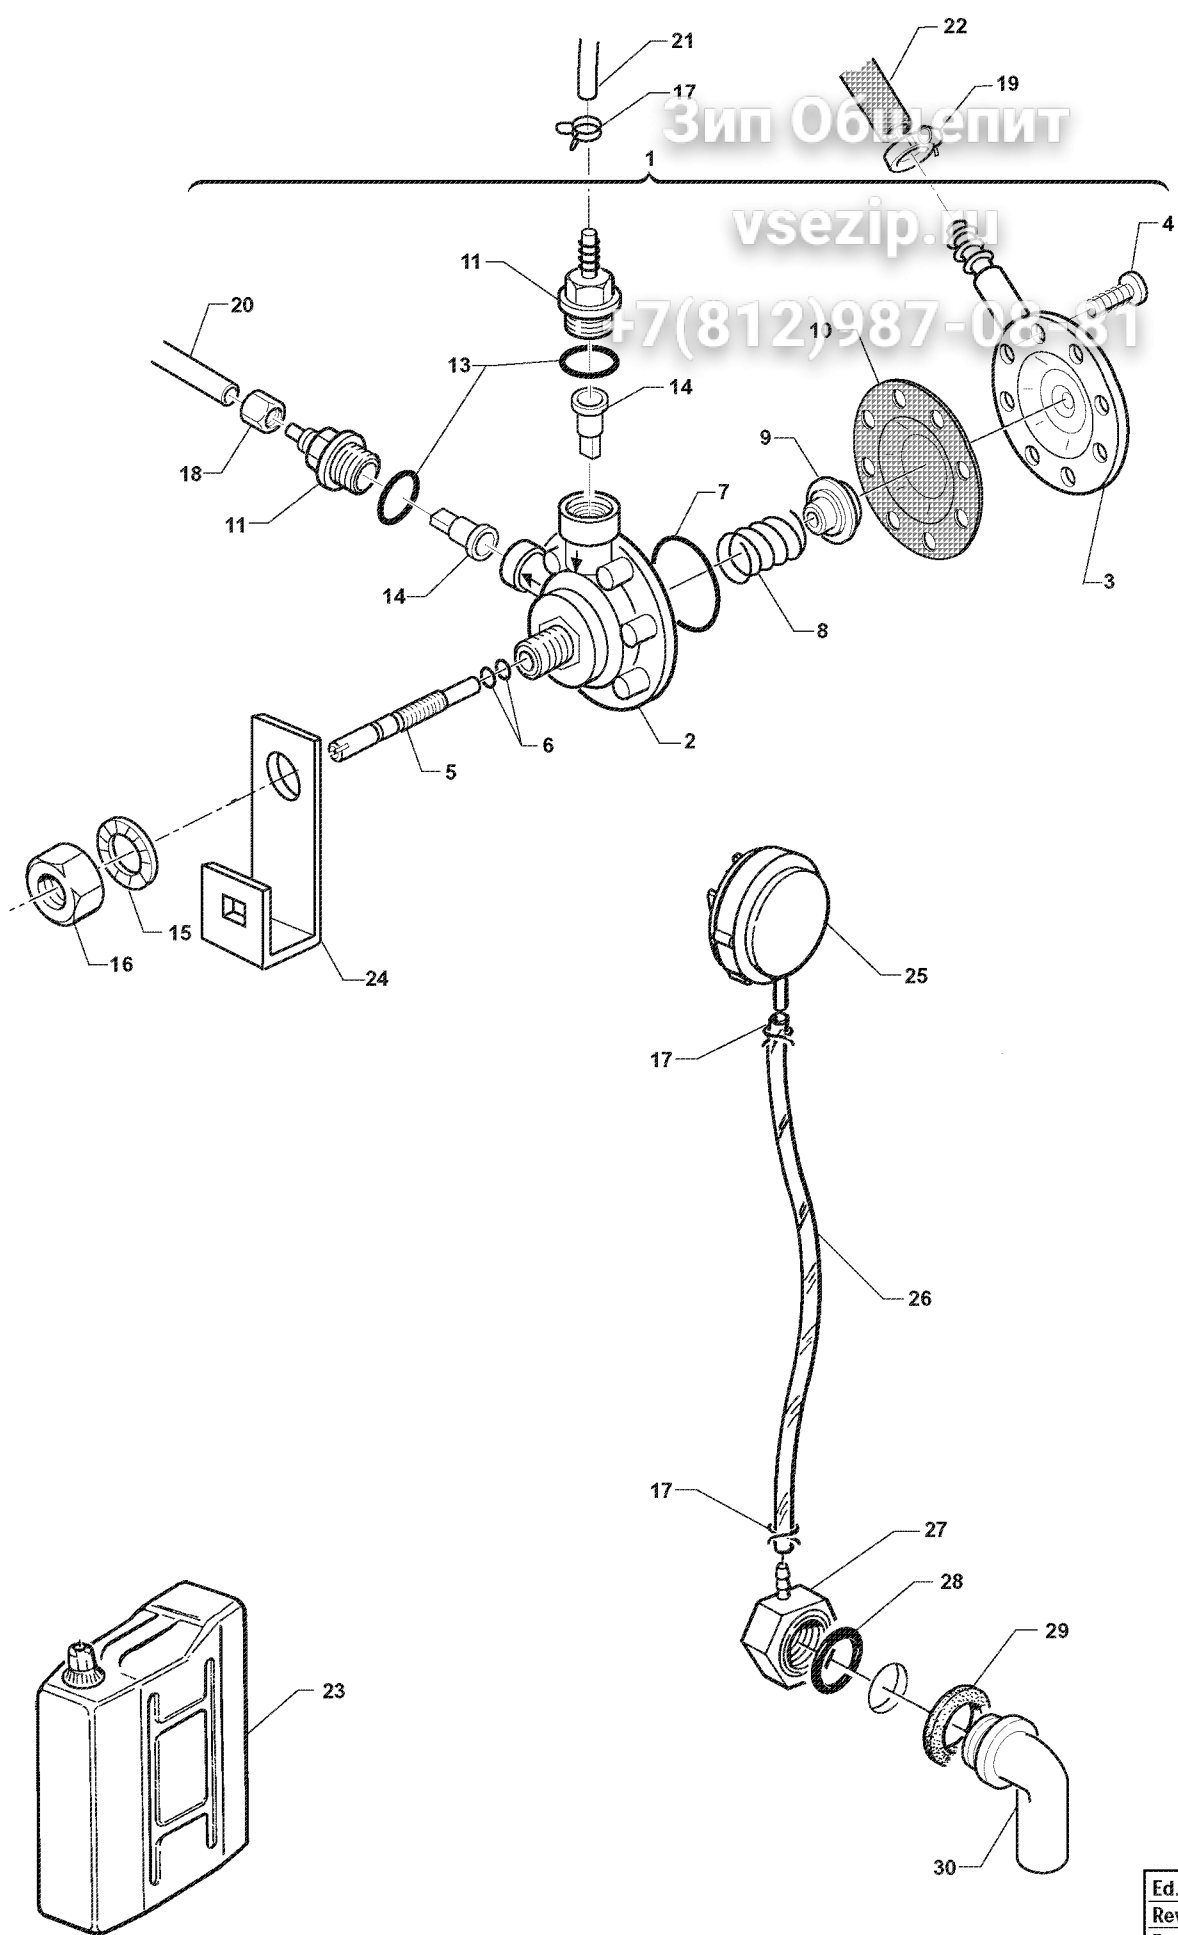

+7(812)987-0881

Ed.	14.06.00
Rev.	2001
Data	

Зип Общелит

vsezip.ru

(812)987-08-81

Ed.	2003
Rev.	
Data	

Ed.	03.05.99
Rev.	2001
Data	

Seite	Pos	Kreditor Artikel Nr.	IT	GB
002	001	21912	KIT SUPPORTO GUIDA CEST.SX	KIT BASKET GUIDE RACK L.
002	002	21913	KIT SUPPORTO GUIDA CEST.DX	KIT BASKET GUIDE RACK R.
002	003	16755	GUIDA CESTELLO IN TONDO STS 48	ROUND BASKET GUIDE, STS 48
002	003	18824	GUIDA CESTELLO IN TONDO STS 48	GUIDE RACK, ROUND BASKET STS 48
002	004	17863	DISTANZIALE GUIDA	SPACER GUIDE
002	005	16378	PERNO X PORTELLO MOBILE STS	PIN X MOB. DOOR STS
002	006	30438	MOLLA X PERNO E PORTA	SPRING FOR PIN AND DOOR
002	007	26761	DADO CIECO 5 MA	NUT BLIND 5 MA
002	008	25990	VITE TC 5X9 SPEC.X SNODO PR.F.	FLAT HD SCREW 5X9 SPEC. FOR ARM TOGGLE
002	009	18342	BOCCOLA SNODO BRACCETTI	BUSH FOR DOOR HINGE
002	010	31919	SEGER RA 7	SNAP RING RA 7
002	011	18689	BRACCETTO PORTELLO APS 43/53	DOOR STAY APS 43/53
002	011	18690	BRACCETTO PORTELLO DX STS43/53	DOOR STAY DX STS43/53
002	012	18069	FERMO BRACCETTO PORTELLO	STOPPER DOOR STAY
002	013	28699	VITE TC 4 X 10	CHEESE-HD SCREW TC 4 X 10
002	014	18585	SQUADRETTA SCROCCHETTO VASCA	SQUARE TANK HOLDER
002	015	25743	RONDELLA PIANA DIAM. 4	SPACER, FLAT, DIAM. 4
002	016	25773	DADO 4 MA INOX 18/8	NUTS 4 MA SS 18/8
002	017	25693	VITE AUTOFIL. TS 4,2X13 INOX	SELF-TAPPING SCREW BEVEL H. 4,2X13 SS
002	018	22121	SCROCCHETTO PORTELLO PREM.STS	DOOR CATCH PREASS.STS
002	019	33336	SCROCCHETTO A ROTELLA	ROLLER DOOR LATCH
002	020	27155	DADO IN PLASTICA 10 M	PLASTIC NUT10 M
002	021	25266	GUARNIZIONE PIATTA 18 X 10 X 2	FLAT GASKET 18 X 10 X 2
002	022	32311	SONDA CURVATA A 60°	PROBE, 60° CURVED
002	023	25697	VITE AUTOF.T/TCROCE 3,9X13 ZIG	SELF-TAPPING SCREW CHEESE D747H.ROSS 3,9X13
002	024	25831	PIASTRINA X VITI AUTOF.LATI 7P	PLATE FOR SELFTHREAD. SCREW SIDES 7P
002	025	25209	PIEDINI BASE ESAGONALE	FEET, HEXAG. BASE
002	026	26751	VITE 1/2 TONDA TC 6 X 12	SCREW 1/2 FLAT ROUND HD 6 X 12
002	028	18940	GUIDA CESTELLO DX APS 48 BRILL	RACK GUIDE, RIGHT APS 48
002	028	18941	GUIDA CESTELLO SX APS 48 BRILL	RACK GUIDE, LEFT APS 48
002	031	25708	VITE TE M 5 X 10 INOX	SCREW HEX.HD M 5 X 10 SS
002	032	33277	VITE AUTOF. TSP 2,9 X 9,5	SELF-TAPPING SCREW TSP 2,9 X 9,5
002	033	18145	FERMA CESTELLO MM.25	RACK STOPPER MM.25
002	034	15995	BUSSOLA FISS. MANIGLIA STS	BUSH SPRING FIX. HANDLE STS
002	035	18778	PANNELLO CONTROPORTA APS 48	INNER DOOR PANEL C 48
002	036	18899	PORTELLO STS/APS/C 48	DOOR STS/APS/C 48
002	037	18827	MANIGLIA X PORT. STS/APS/C 48	HANDLE FOR DOOR STS/APS/C 48
002	038	22163/R	PORTELLO TAMB.PREM. APS 48	DOOR, PREASS. APS 48
002	039	25293	TAPPINO IN GOMMA DIAM. 10	PLUG RUBBER DIAM. 10
002	040	25700	VITE TC 4 X 8 CON ZIGRINATURA	SCREW CHEESE-H. 4 X 8 KNURLED
002	041	33179	DADO IN GABBIETTA 4MA	ENCLOSED NUT 4MA
002	042	25744	RONDELLA PIANA DIAM.5	SPACER, FLAT, DIAM.5
002	043	25774	DADO 5 MA	NUTS 5 MA
002	044	32788	FRONTALE LABIRINTO STS 48	LABYRINTH FRONT STS 48
002	044	33176	FRONTALE LABIRINTO APS 48"H-H"	FRONT PANEL, LABYRINTH APS 48"H-H"
002	045	31335	VITE TS 5 X 8 SPECIALE	BEVEL-HD SCREW 5X8, SPECIAL
002	046	32969	MAGNETE X CONTATTO M350 AP	MAGNET FOR CONTACT M350 AP
003	001	25032	TAPPO DI CHIUSURA	CATCH PLUG
003	002	25245	GUARNIZIONE OR 3281	GASKET OR 3281
003	003	30007	GOMMINO BRACCETTO PORTELLO	RUBBER FOR DOOR STAY
003	004	25008	GHIERA CHIUSURA TAPPO VASCA	LOCK. NUT FOR TANK PLUG
003	005	15568	PERNO MOBILE X PORTELLO	MOBILE DOWEL FOR DOOR
003	006	30438	MOLLA X PERNO E PORTA	SPRING FOR PIN AND DOOR
003	007	29594	DADO CIECO 4 MA	NUT BLIND 4 MA
003	008	26691	VITE TS M 4 X 8	SCREW TS M 4 X 8
003	009	18342	BOCCOLA SNODO BRACCETTI	BUSH FOR DOOR HINGE
003	010	34016	TAPPO ESTREMITA'MANIGLIA DX	PLUG END HANDLE, RIGHT
003	010	34015	TAPPO ESTREMITA'MANIGLIA SX	PLUG END HANDLE, LEFT
003	011	18935	BRACCETTO PORTELLO DX 43/53	DOOR STAY DX 43/53
003	011	18934	BRACCETTO PORTELLO SX 43/53	DOOR STAY SX 43/53
003	012	18069	FERMO BRACCETTO PORTELLO	STOPPER DOOR STAY
003	013	28699	VITE TC 4 X 10	CHEESE-HD SCREW TC 4 X 10
003	014	28880	MADREVITE	NUT SCREW
003	015	32969	MAGNETE X CONTATTO M350 AP	MAGNET FOR CONTACT M350 AP
003	016	29670	GUARNIZIONE OR 2050 - MS 14	GASKET OR 2050 - MS 14
003	017	25693	VITE AUTOFIL. TS 4,2X13 INOX	SELF-TAPPING SCREW BEVEL H. 4,2X13 SS
003	018	33835	TAPPO ADATTATORE X SONDA	ADAPTER FOR LEVEL PROBE
003	019	33336	SCROCCHETTO A ROTELLA	ROLLER DOOR LATCH
003	020	27155	DADO IN PLASTICA 10 M	PLASTIC NUT10 M