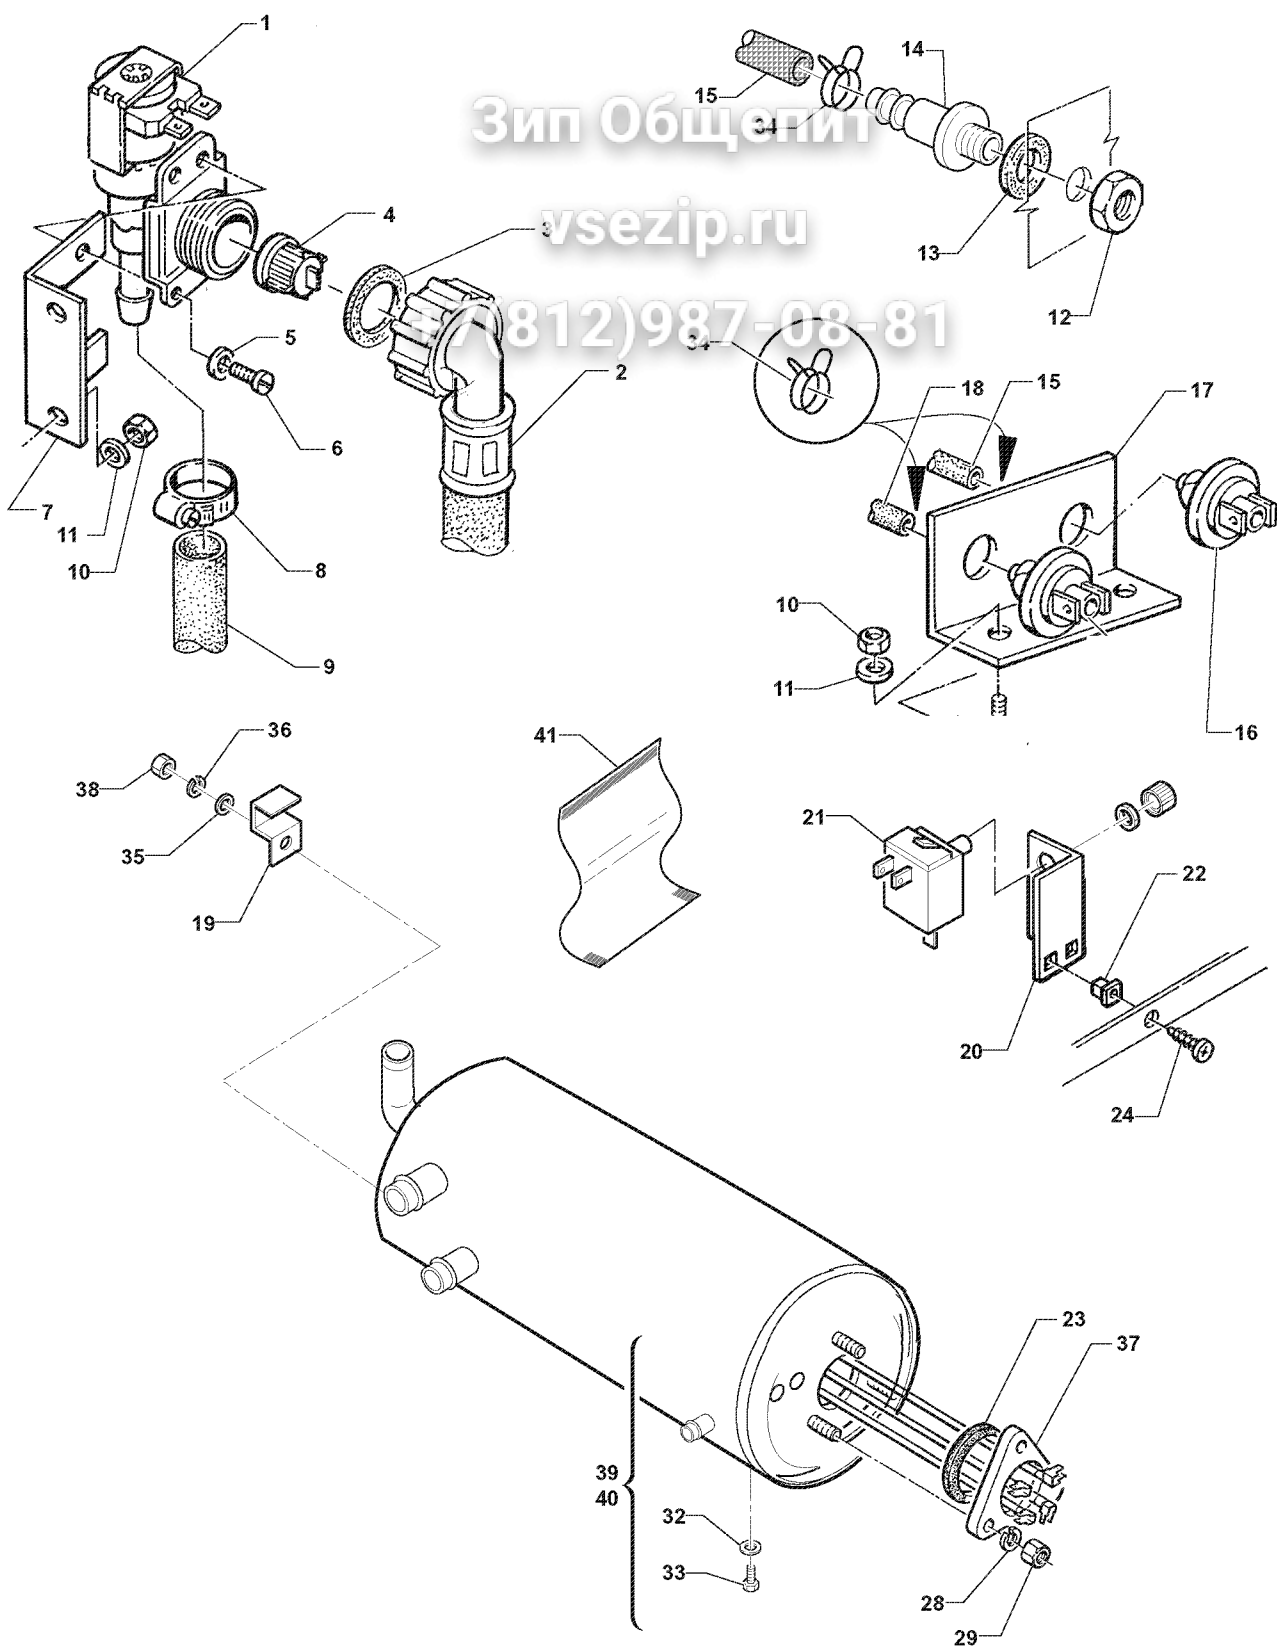

+7(812)987-0881

Ed.	14.06.00
Rev.	2001
Data	

Зип Общелит

vsezip.ru

(812)987-08-81

Ed.	2003
Rev.	
Data	

Ed.	03.05.99
Rev.	2001
Data	

Seite	Pos	Kreditor Artikel Nr.	IT	GB
002	001	21912	KIT SUPPORTO GUIDA CEST.SX	KIT BASKET GUIDE RACK L.
002	002	21913	KIT SUPPORTO GUIDA CEST.DX	KIT BASKET GUIDE RACK R.
002	003	16755	GUIDA CESTELLO IN TONDO STS 48	ROUND BASKET GUIDE, STS 48
002	003	18824	GUIDA CESTELLO IN TONDO STS 48	GUIDE RACK, ROUND BASKET STS 48
002	004	17863	DISTANZIALE GUIDA	SPACER GUIDE
002	005	16378	PERNO X PORTELLO MOBILE STS	PIN X MOB. DOOR STS
002	006	30438	MOLLA X PERNO E PORTA	SPRING FOR PIN AND DOOR
002	007	26761	DADO CIECO 5 MA	NUT BLIND 5 MA
002	008	25990	VITE TC 5X9 SPEC.X SNODO PR.F.	FLAT HD SCREW 5X9 SPEC. FOR ARM TOGGLE
002	009	18342	BOCCOLA SNODO BRACCETTI	BUSH FOR DOOR HINGE
002	010	31919	SEGER RA 7	SNAP RING RA 7
002	011	18689	BRACCETTO PORTELLO APS 43/53	DOOR STAY APS 43/53
002	011	18690	BRACCETTO PORTELLO DX STS43/53	DOOR STAY DX STS43/53
002	012	18069	FERMO BRACCETTO PORTELLO	STOPPER DOOR STAY
002	013	28699	VITE TC 4 X 10	CHEESE-HD SCREW TC 4 X 10
002	014	18585	SQUADRETTA SCROCCHETTO VASCA	SQUARE TANK HOLDER
002	015	25743	RONDELLA PIANA DIAM. 4	SPACER, FLAT, DIAM. 4
002	016	25773	DADO 4 MA INOX 18/8	NUTS 4 MA SS 18/8
002	017	25693	VITE AUTOFIL. TS 4,2X13 INOX	SELF-TAPPING SCREW BEVEL H. 4,2X13 SS
002	018	22121	SCROCCHETTO PORTELLO PREM.STS	DOOR CATCH PREASS.STS
002	019	33336	SCROCCHETTO A ROTELLA	ROLLER DOOR LATCH
002	020	27155	DADO IN PLASTICA 10 M	PLASTIC NUT10 M
002	021	25266	GUARNIZIONE PIATTA 18 X 10 X 2	FLAT GASKET 18 X 10 X 2
002	022	32311	SONDA CURVATA A 60°	PROBE, 60° CURVED
002	023	25697	VITE AUTOF.T/TCROCE 3,9X13 ZIG	SELF-TAPPING SCREW CHEESE D747H.ROSS 3,9X13
002	024	25831	PIASTRINA X VITI AUTOF.LATI 7P	PLATE FOR SELFTHREAD. SCREW SIDES 7P
002	025	25209	PIEDINI BASE ESAGONALE	FEET, HEXAG. BASE
002	026	26751	VITE 1/2 TONDA TC 6 X 12	SCREW 1/2 FLAT ROUND HD 6 X 12
002	028	18940	GUIDA CESTELLO DX APS 48 BRILL	RACK GUIDE, RIGHT APS 48
002	028	18941	GUIDA CESTELLO SX APS 48 BRILL	RACK GUIDE, LEFT APS 48
002	031	25708	VITE TE M 5 X 10 INOX	SCREW HEX.HD M 5 X 10 SS
002	032	33277	VITE AUTOF. TSP 2,9 X 9,5	SELF-TAPPING SCREW TSP 2,9 X 9,5
002	033	18145	FERMA CESTELLO MM.25	RACK STOPPER MM.25
002	034	15995	BUSSOLA FISS. MANIGLIA STS	BUSH SPRING FIX. HANDLE STS
002	035	18778	PANNELLO CONTROPORTA APS 48	INNER DOOR PANEL C 48
002	036	18899	PORTELLO STS/APS/C 48	DOOR STS/APS/C 48
002	037	18827	MANIGLIA X PORT. STS/APS/C 48	HANDLE FOR DOOR STS/APS/C 48
002	038	22163/R	PORTELLO TAMB.PREM. APS 48	DOOR, PREASS. APS 48
002	039	25293	TAPPINO IN GOMMA DIAM. 10	PLUG RUBBER DIAM. 10
002	040	25700	VITE TC 4 X 8 CON ZIGRINATURA	SCREW CHEESE-H. 4 X 8 KNURLED
002	041	33179	DADO IN GABBIETTA 4MA	ENCLOSED NUT 4MA
002	042	25744	RONDELLA PIANA DIAM.5	SPACER, FLAT, DIAM.5
002	043	25774	DADO 5 MA	NUTS 5 MA
002	044	32788	FRONTALE LABIRINTO STS 48	LABYRINTH FRONT STS 48
002	044	33176	FRONTALE LABIRINTO APS 48"H-H"	FRONT PANEL, LABYRINTH APS 48"H-H"
002	045	31335	VITE TS 5 X 8 SPECIALE	BEVEL-HD SCREW 5X8, SPECIAL
002	046	32969	MAGNETE X CONTATTO M350 AP	MAGNET FOR CONTACT M350 AP
003	001	25032	TAPPO DI CHIUSURA	CATCH PLUG
003	002	25245	GUARNIZIONE OR 3281	GASKET OR 3281
003	003	30007	GOMMINO BRACCETTO PORTELLO	RUBBER FOR DOOR STAY
003	004	25008	GHIERA CHIUSURA TAPPO VASCA	LOCK. NUT FOR TANK PLUG
003	005	15568	PERNO MOBILE X PORTELLO	MOBILE DOWEL FOR DOOR
003	006	30438	MOLLA X PERNO E PORTA	SPRING FOR PIN AND DOOR
003	007	29594	DADO CIECO 4 MA	NUT BLIND 4 MA
003	008	26691	VITE TS M 4 X 8	SCREW TS M 4 X 8
003	009	18342	BOCCOLA SNODO BRACCETTI	BUSH FOR DOOR HINGE
003	010	34016	TAPPO ESTREMITA'MANIGLIA DX	PLUG END HANDLE, RIGHT
003	010	34015	TAPPO ESTREMITA'MANIGLIA SX	PLUG END HANDLE, LEFT
003	011	18935	BRACCETTO PORTELLO DX 43/53	DOOR STAY DX 43/53
003	011	18934	BRACCETTO PORTELLO SX 43/53	DOOR STAY SX 43/53
003	012	18069	FERMO BRACCETTO PORTELLO	STOPPER DOOR STAY
003	013	28699	VITE TC 4 X 10	CHEESE-HD SCREW TC 4 X 10
003	014	28880	MADREVITE	NUT SCREW
003	015	32969	MAGNETE X CONTATTO M350 AP	MAGNET FOR CONTACT M350 AP
003	016	29670	GUARNIZIONE OR 2050 - MS 14	GASKET OR 2050 - MS 14
003	017	25693	VITE AUTOFIL. TS 4,2X13 INOX	SELF-TAPPING SCREW BEVEL H. 4,2X13 SS
003	018	33835	TAPPO ADATTATORE X SONDA	ADAPTER FOR LEVEL PROBE
003	019	33336	SCROCCHETTO A ROTELLA	ROLLER DOOR LATCH
003	020	27155	DADO IN PLASTICA 10 M	PLASTIC NUT10 M