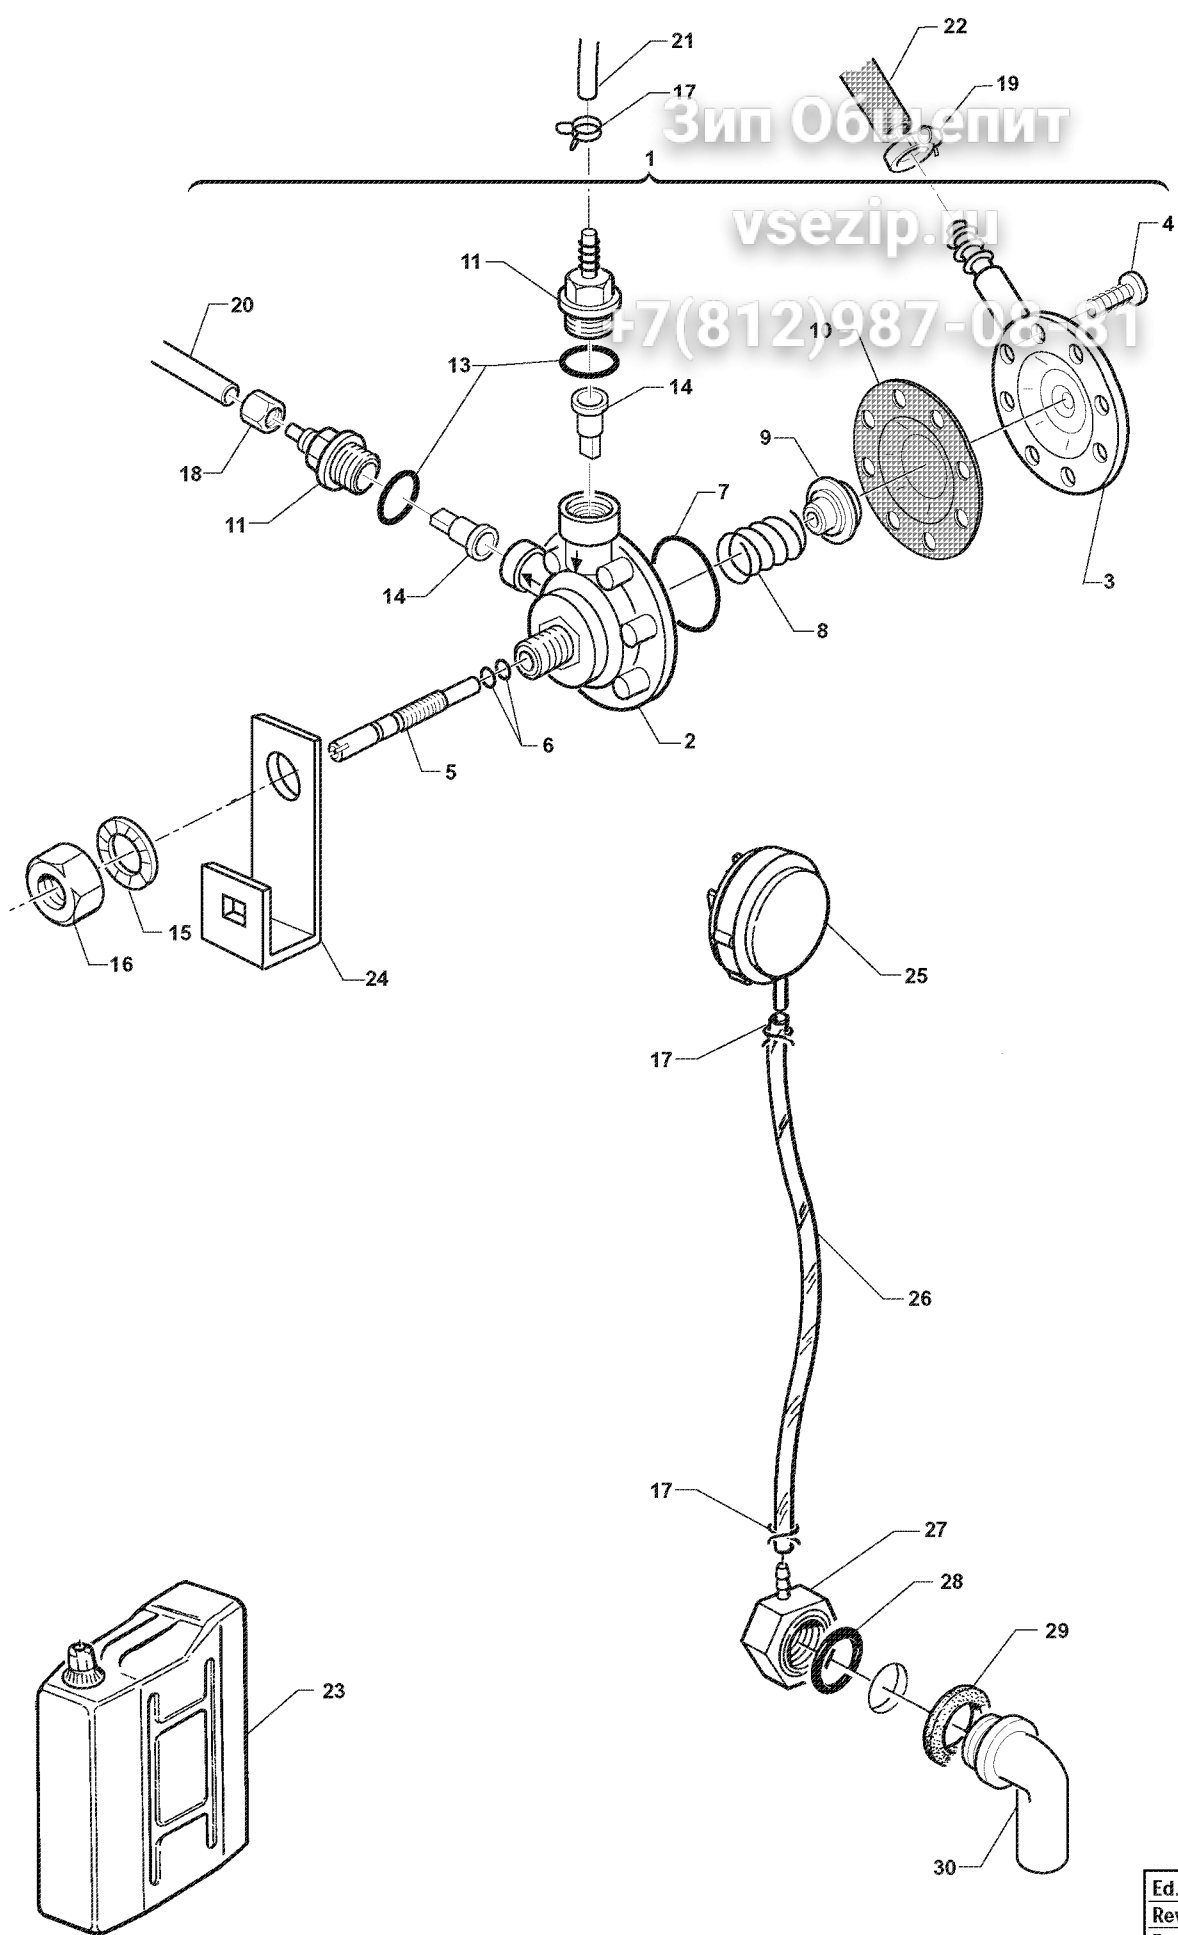

Ed.	03.05.99
Rev.	2001
Data	

Seite	Pos	Kreditor Artikel Nr.	IT	GB
002	001	21912	KIT SUPPORTO GUIDA CEST.SX	KIT BASKET GUIDE RACK L.
002	002	21913	KIT SUPPORTO GUIDA CEST.DX	KIT BASKET GUIDE RACK R.
002	003	16755	GUIDA CESTELLO IN TONDO STS 48	ROUND BASKET GUIDE, STS 48
002	003	18824	GUIDA CESTELLO IN TONDO STS 48	GUIDE RACK, ROUND BASKET STS 48
002	004	17863	DISTANZIALE GUIDA	SPACER GUIDE
002	005	16378	PERNO X PORTELLO MOBILE STS	PIN X MOB. DOOR STS
002	006	30438	MOLLA X PERNO E PORTA	SPRING FOR PIN AND DOOR
002	007	26761	DADO CIECO 5 MA	NUT BLIND 5 MA
002	008	25990	VITE TC 5X9 SPEC.X SNODO PR.F.	FLAT HD SCREW 5X9 SPEC. FOR ARM TOGGLE
002	009	18342	BOCCOLA SNODO BRACCETTI	BUSH FOR DOOR HINGE
002	010	31919	SEGER RA 7	SNAP RING RA 7
002	011	18689	BRACCETTO PORTELLO APS 43/53	DOOR STAY APS 43/53
002	011	18690	BRACCETTO PORTELLO DX STS43/53	DOOR STAY DX STS43/53
002	012	18069	FERMO BRACCETTO PORTELLO	STOPPER DOOR STAY
002	013	28699	VITE TC 4 X 10	CHEESE-HD SCREW TC 4 X 10
002	014	18585	SQUADRETTA SCROCCHETTO VASCA	SQUARE TANK HOLDER
002	015	25743	RONDELLA PIANA DIAM. 4	SPACER, FLAT, DIAM. 4
002	016	25773	DADO 4 MA INOX 18/8	NUTS 4 MA SS 18/8
002	017	25693	VITE AUTOFIL. TS 4,2X13 INOX	SELF-TAPPING SCREW BEVEL H. 4,2X13 SS
002	018	22121	SCROCCHETTO PORTELLO PREM.STS	DOOR CATCH PREASS.STS
002	019	33336	SCROCCHETTO A ROTELLA	ROLLER DOOR LATCH
002	020	27155	DADO IN PLASTICA 10 M	PLASTIC NUT10 M
002	021	25266	GUARNIZIONE PIATTA 18 X 10 X 2	FLAT GASKET 18 X 10 X 2
002	022	32311	SONDA CURVATA A 60°	PROBE, 60° CURVED
002	023	25697	VITE AUTOF.T/TCROCE 3,9X13 ZIG	SELF-TAPPING SCREW CHEESE D747H.ROSS 3,9X13
002	024	25831	PIASTRINA X VITI AUTOF.LATI 7P	PLATE FOR SELFTHREAD. SCREW SIDES 7P
002	025	25209	PIEDINI BASE ESAGONALE	FEET, HEXAG. BASE
002	026	26751	VITE 1/2 TONDA TC 6 X 12	SCREW 1/2 FLAT ROUND HD 6 X 12
002	028	18940	GUIDA CESTELLO DX APS 48 BRILL	RACK GUIDE, RIGHT APS 48
002	028	18941	GUIDA CESTELLO SX APS 48 BRILL	RACK GUIDE, LEFT APS 48
002	031	25708	VITE TE M 5 X 10 INOX	SCREW HEX.HD M 5 X 10 SS
002	032	33277	VITE AUTOF. TSP 2,9 X 9,5	SELF-TAPPING SCREW TSP 2,9 X 9,5
002	033	18145	FERMA CESTELLO MM.25	RACK STOPPER MM.25
002	034	15995	BUSSOLA FISS. MANIGLIA STS	BUSH SPRING FIX. HANDLE STS
002	035	18778	PANNELLO CONTROPORTA APS 48	INNER DOOR PANEL C 48
002	036	18899	PORTELLO STS/APS/C 48	DOOR STS/APS/C 48
002	037	18827	MANIGLIA X PORT. STS/APS/C 48	HANDLE FOR DOOR STS/APS/C 48
002	038	22163/R	PORTELLO TAMB.PREM. APS 48	DOOR, PREASS. APS 48
002	039	25293	TAPPINO IN GOMMA DIAM. 10	PLUG RUBBER DIAM. 10
002	040	25700	VITE TC 4 X 8 CON ZIGRINATURA	SCREW CHEESE-H. 4 X 8 KNURLED
002	041	33179	DADO IN GABBIETTA 4MA	ENCLOSED NUT 4MA
002	042	25744	RONDELLA PIANA DIAM.5	SPACER, FLAT, DIAM.5
002	043	25774	DADO 5 MA	NUTS 5 MA
002	044	32788	FRONTALE LABIRINTO STS 48	LABYRINTH FRONT STS 48
002	044	33176	FRONTALE LABIRINTO APS 48"H-H"	FRONT PANEL, LABYRINTH APS 48"H-H"
002	045	31335	VITE TS 5 X 8 SPECIALE	BEVEL-HD SCREW 5X8, SPECIAL
002	046	32969	MAGNETE X CONTATTO M350 AP	MAGNET FOR CONTACT M350 AP
003	001	25032	TAPPO DI CHIUSURA	CATCH PLUG
003	002	25245	GUARNIZIONE OR 3281	GASKET OR 3281
003	003	30007	GOMMINO BRACCETTO PORTELLO	RUBBER FOR DOOR STAY
003	004	25008	GHIERA CHIUSURA TAPPO VASCA	LOCK. NUT FOR TANK PLUG
003	005	15568	PERNO MOBILE X PORTELLO	MOBILE DOWEL FOR DOOR
003	006	30438	MOLLA X PERNO E PORTA	SPRING FOR PIN AND DOOR
003	007	29594	DADO CIECO 4 MA	NUT BLIND 4 MA
003	008	26691	VITE TS M 4 X 8	SCREW TS M 4 X 8
003	009	18342	BOCCOLA SNODO BRACCETTI	BUSH FOR DOOR HINGE
003	010	34016	TAPPO ESTREMITA'MANIGLIA DX	PLUG END HANDLE, RIGHT
003	010	34015	TAPPO ESTREMITA'MANIGLIA SX	PLUG END HANDLE, LEFT
003	011	18935	BRACCETTO PORTELLO DX 43/53	DOOR STAY DX 43/53
003	011	18934	BRACCETTO PORTELLO SX 43/53	DOOR STAY SX 43/53
003	012	18069	FERMO BRACCETTO PORTELLO	STOPPER DOOR STAY
003	013	28699	VITE TC 4 X 10	CHEESE-HD SCREW TC 4 X 10
003	014	28880	MADREVITE	NUT SCREW
003	015	32969	MAGNETE X CONTATTO M350 AP	MAGNET FOR CONTACT M350 AP
003	016	29670	GUARNIZIONE OR 2050 - MS 14	GASKET OR 2050 - MS 14
003	017	25693	VITE AUTOFIL. TS 4,2X13 INOX	SELF-TAPPING SCREW BEVEL H. 4,2X13 SS
003	018	33835	TAPPO ADATTATORE X SONDA	ADAPTER FOR LEVEL PROBE
003	019	33336	SCROCCHETTO A ROTELLA	ROLLER DOOR LATCH
003	020	27155	DADO IN PLASTICA 10 M	PLASTIC NUT10 M