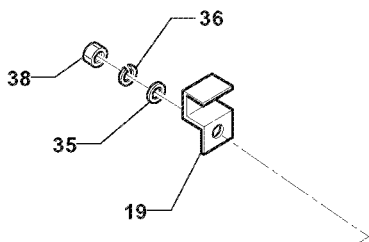

Зип-Общедит

vsezip.ru

+7(812)987-0881

Ed.	14.06.00
Rev.	2001
Data